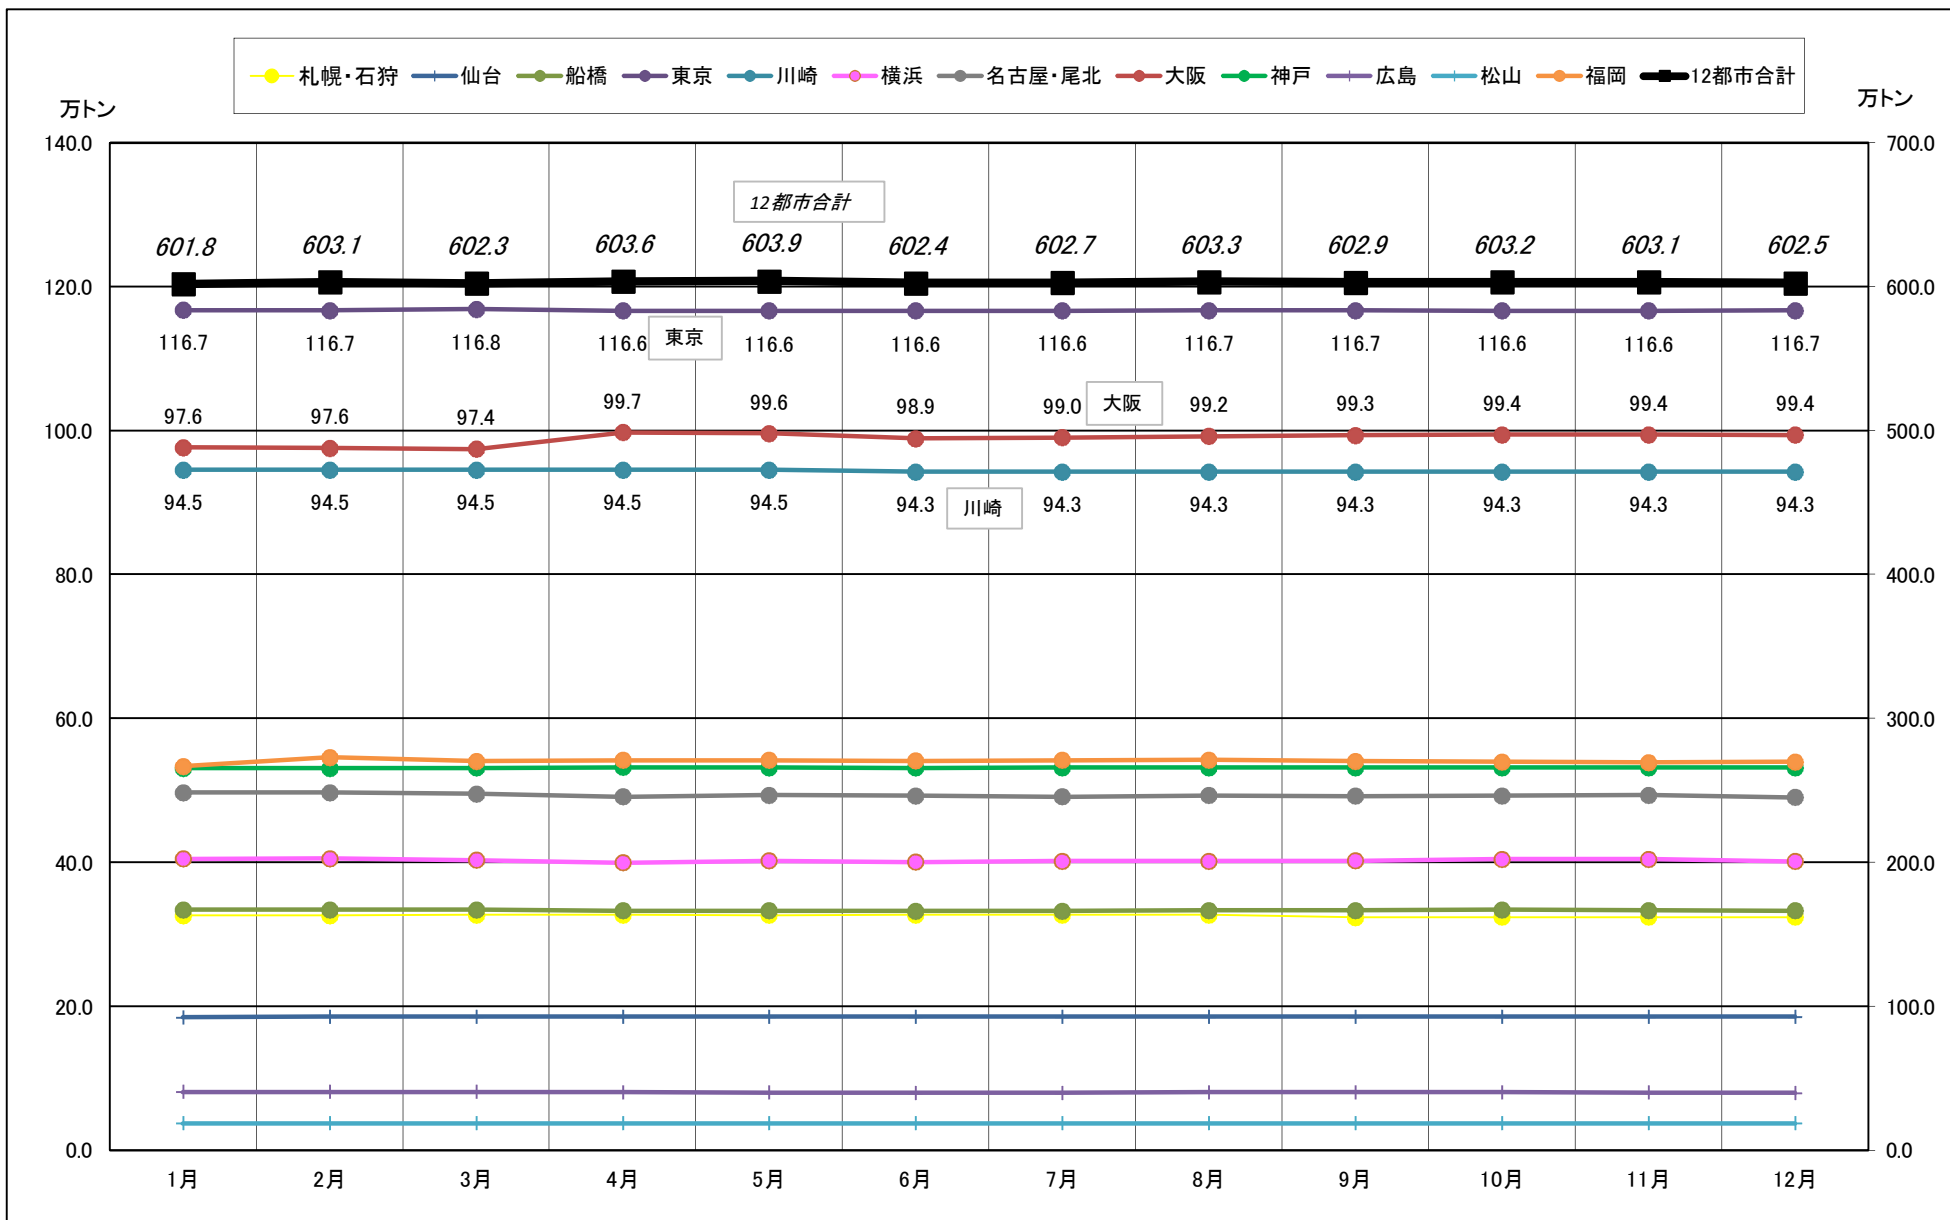

一般社団法人日本冷蔵倉庫協会

主要12都市受寄物庫腹利用状況(都市別・月別推移)

2016年01月－2016年12月【設備能力】

一般社団法人日本冷蔵倉庫協会

主要12都市受寄物庫腹利用状況(都市別・月別推移)

2016年01月－2016年12月【収容能力】

一般社団法人日本冷蔵倉庫協会

主要12都市受寄物庫腹利用状況(都市別・月別推移)