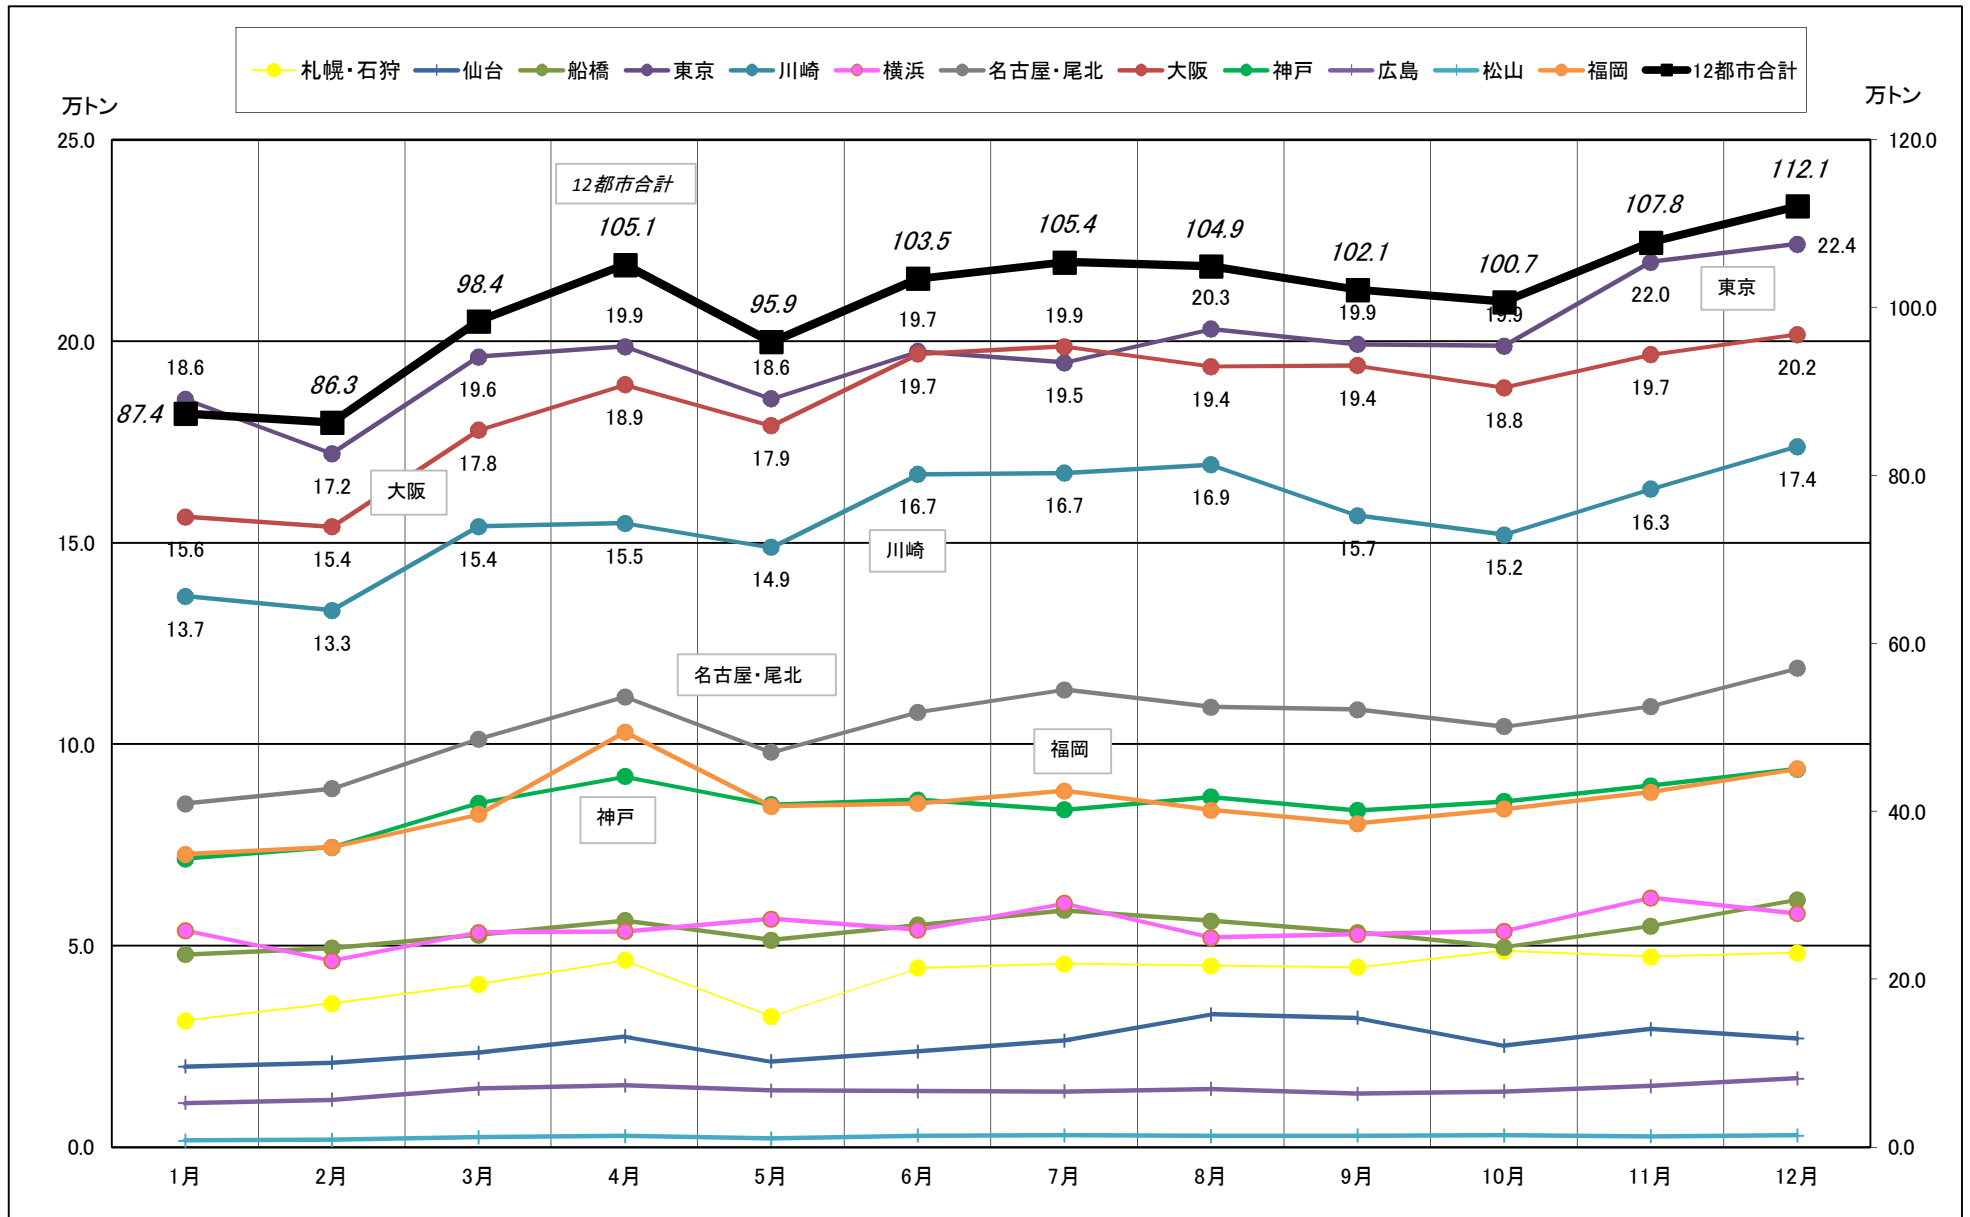

主要12都市受寄物庫腹利用状況(都市別・月別推移)

2016年01月－2016年12月【入庫量】

一般社団法人日本冷蔵倉庫協会

主要12都市受寄物庫腹利用状況(都市別・月別推移)

2016年01月－2016年12月【出庫量】

一般社団法人日本冷蔵倉庫協会

主要12都市受寄物庫腹利用状況(都市別・月別推移)

2016年01月－2016年12月【在庫量】