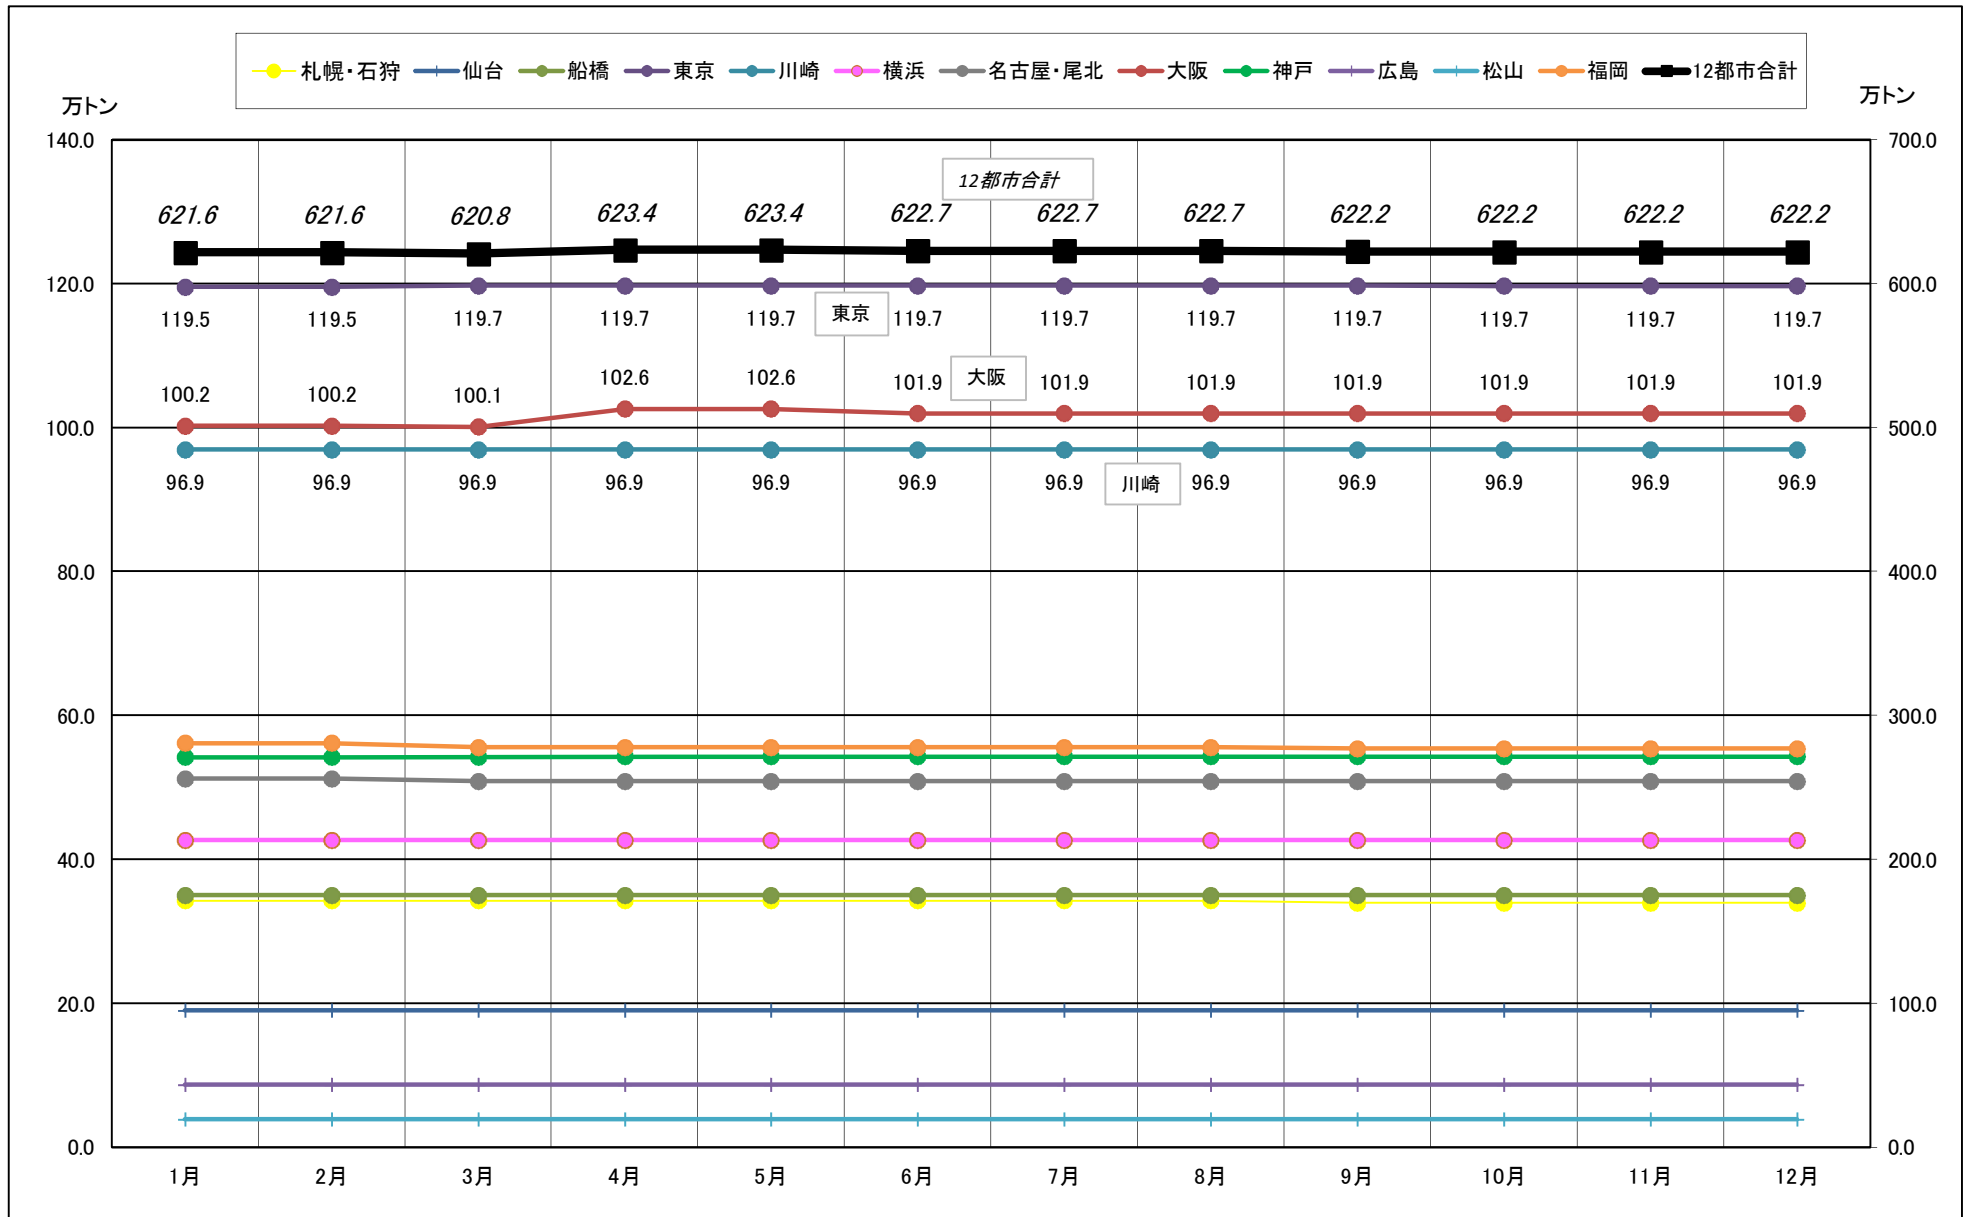

主要12都市受寄物庫腹利用状況(都市別・月別推移)

2016年01月－2016年12月【設備能力】

一般社団法人日本冷蔵倉庫協会