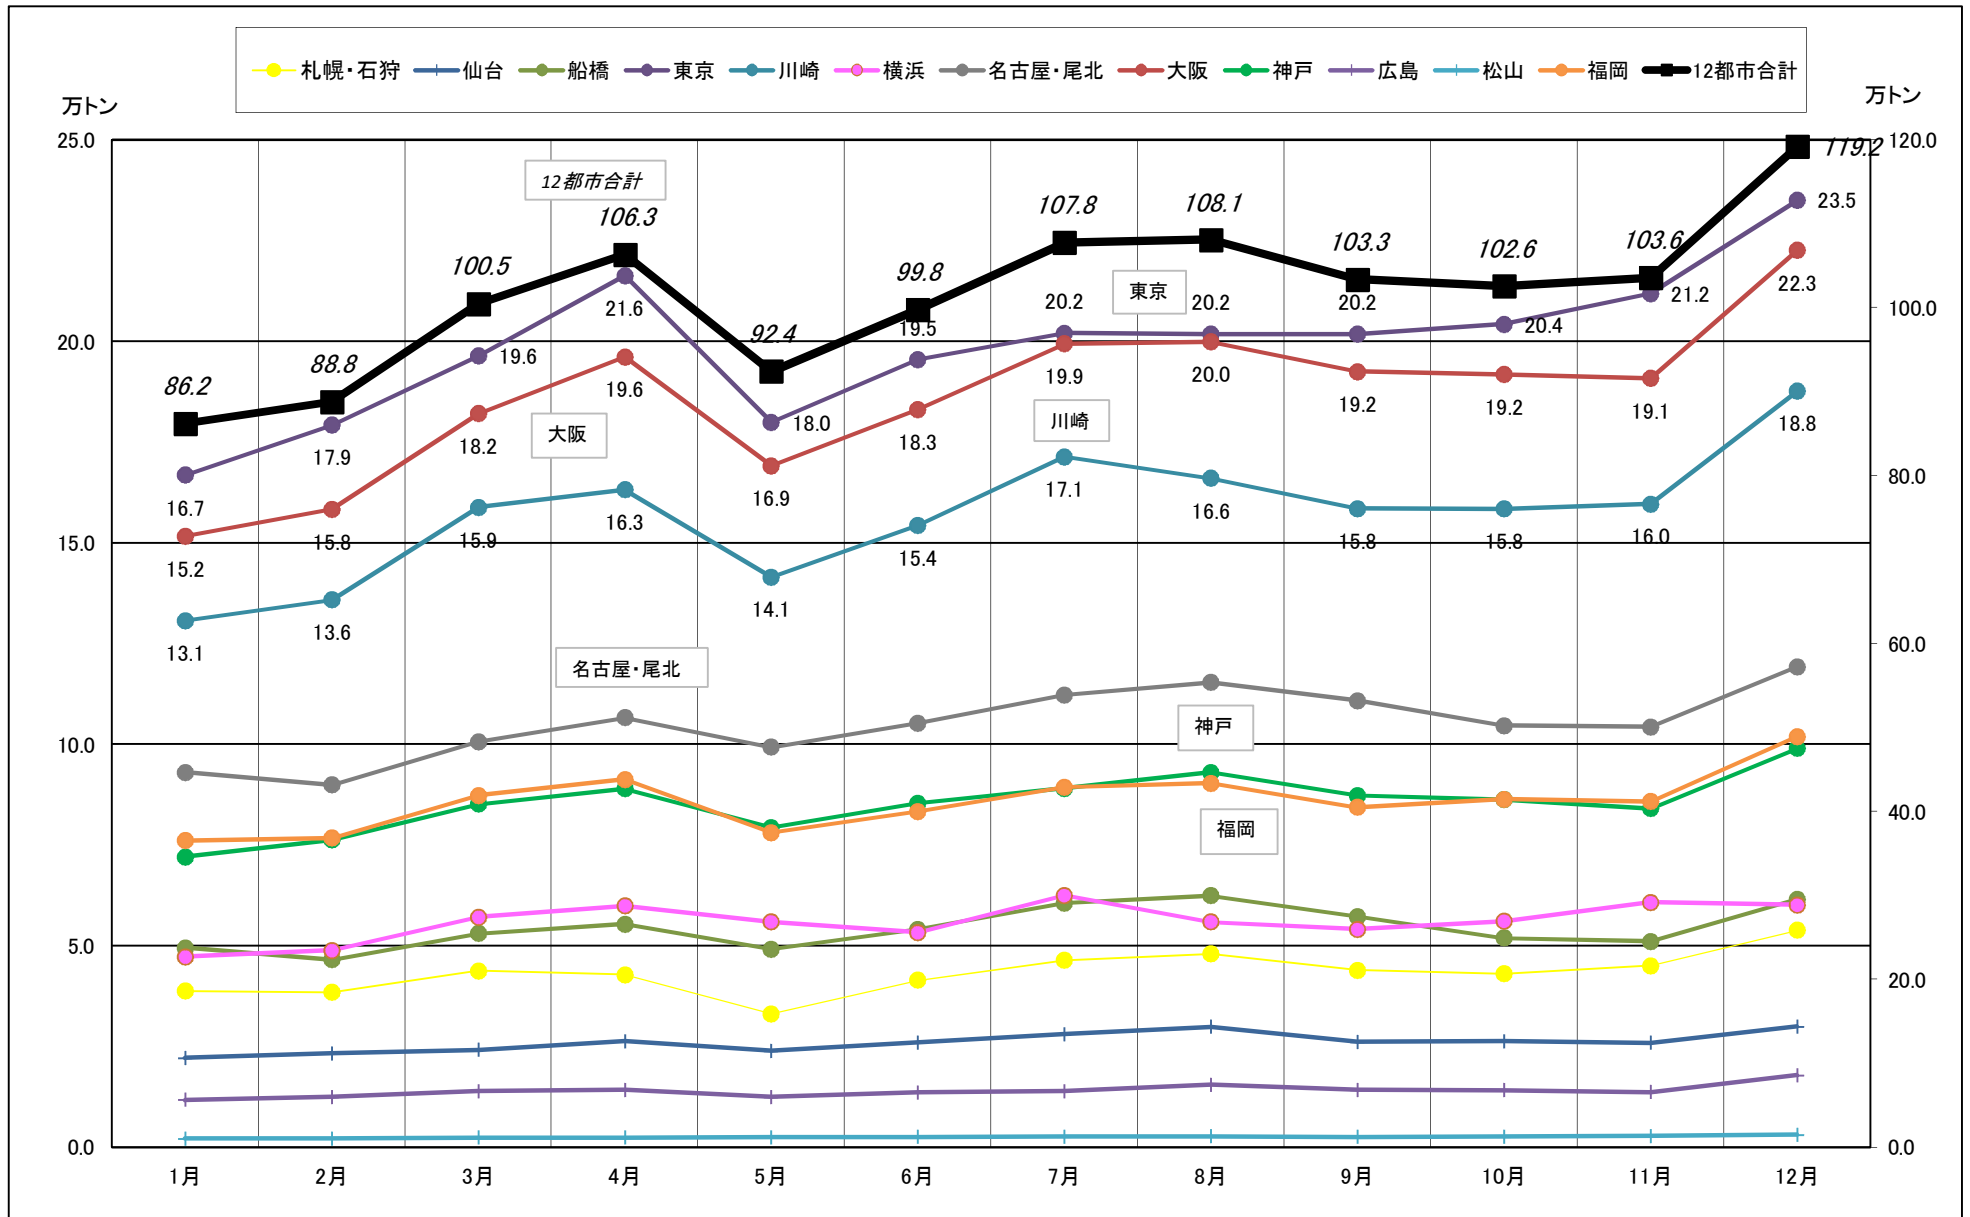

主要12都市受寄物庫腹利用状況(都市別・月別推移)

2016年01月－2016年12月【入庫量】

一般社団法人日本冷蔵倉庫協会

主要12都市受寄物庫腹利用状況(都市別・月別推移)

2016年01月－2016年12月【出庫量】

一般社団法人日本冷蔵倉庫協会

主要12都市受寄物庫腹利用状況(都市別・月別推移)

2016年01月－2016年12月【在庫量】