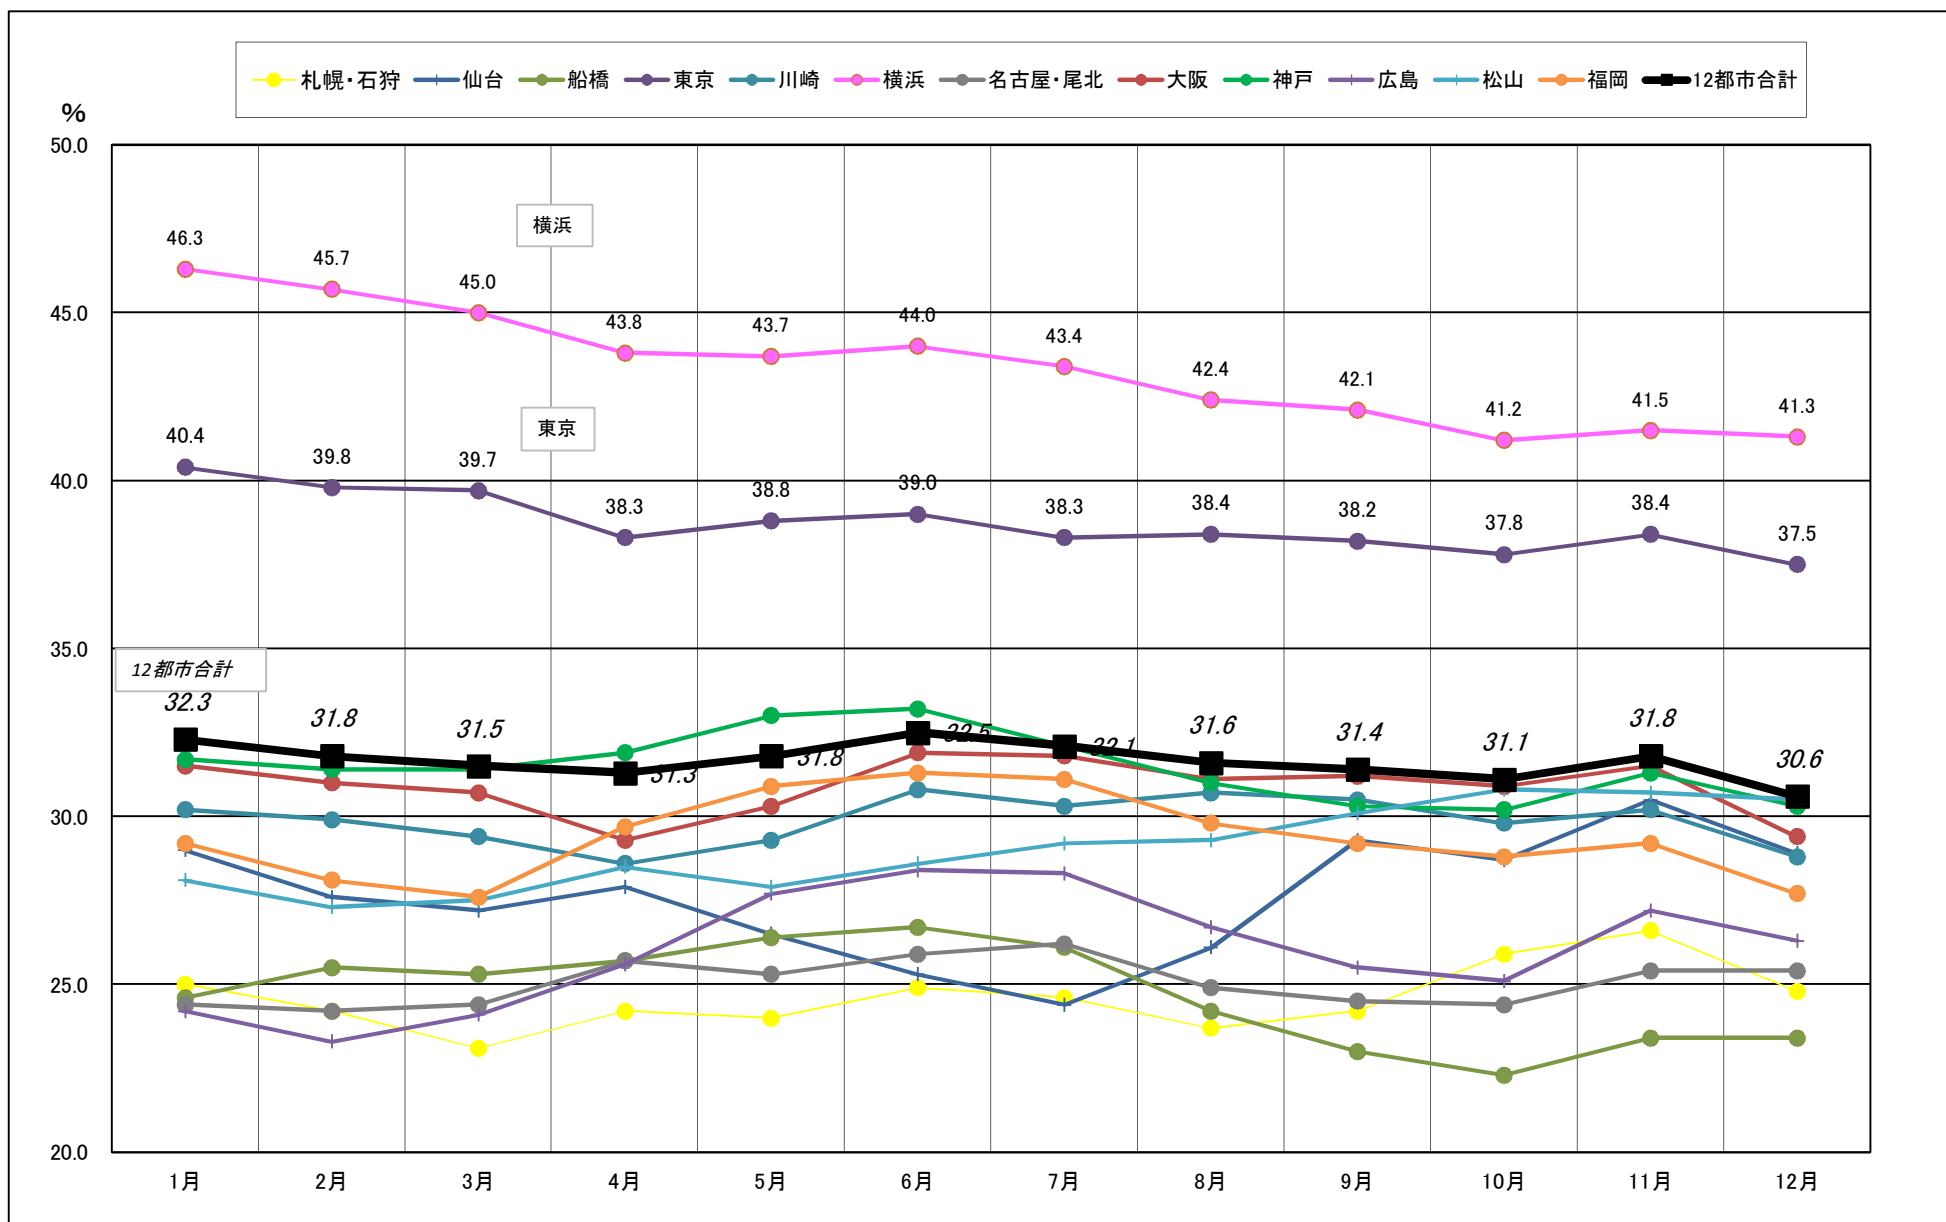

主要12都市受寄物庫腹利用状況(都市別・月別推移)

2016年01月－2016年12月【在庫率】

一般社団法人日本冷蔵倉庫協会