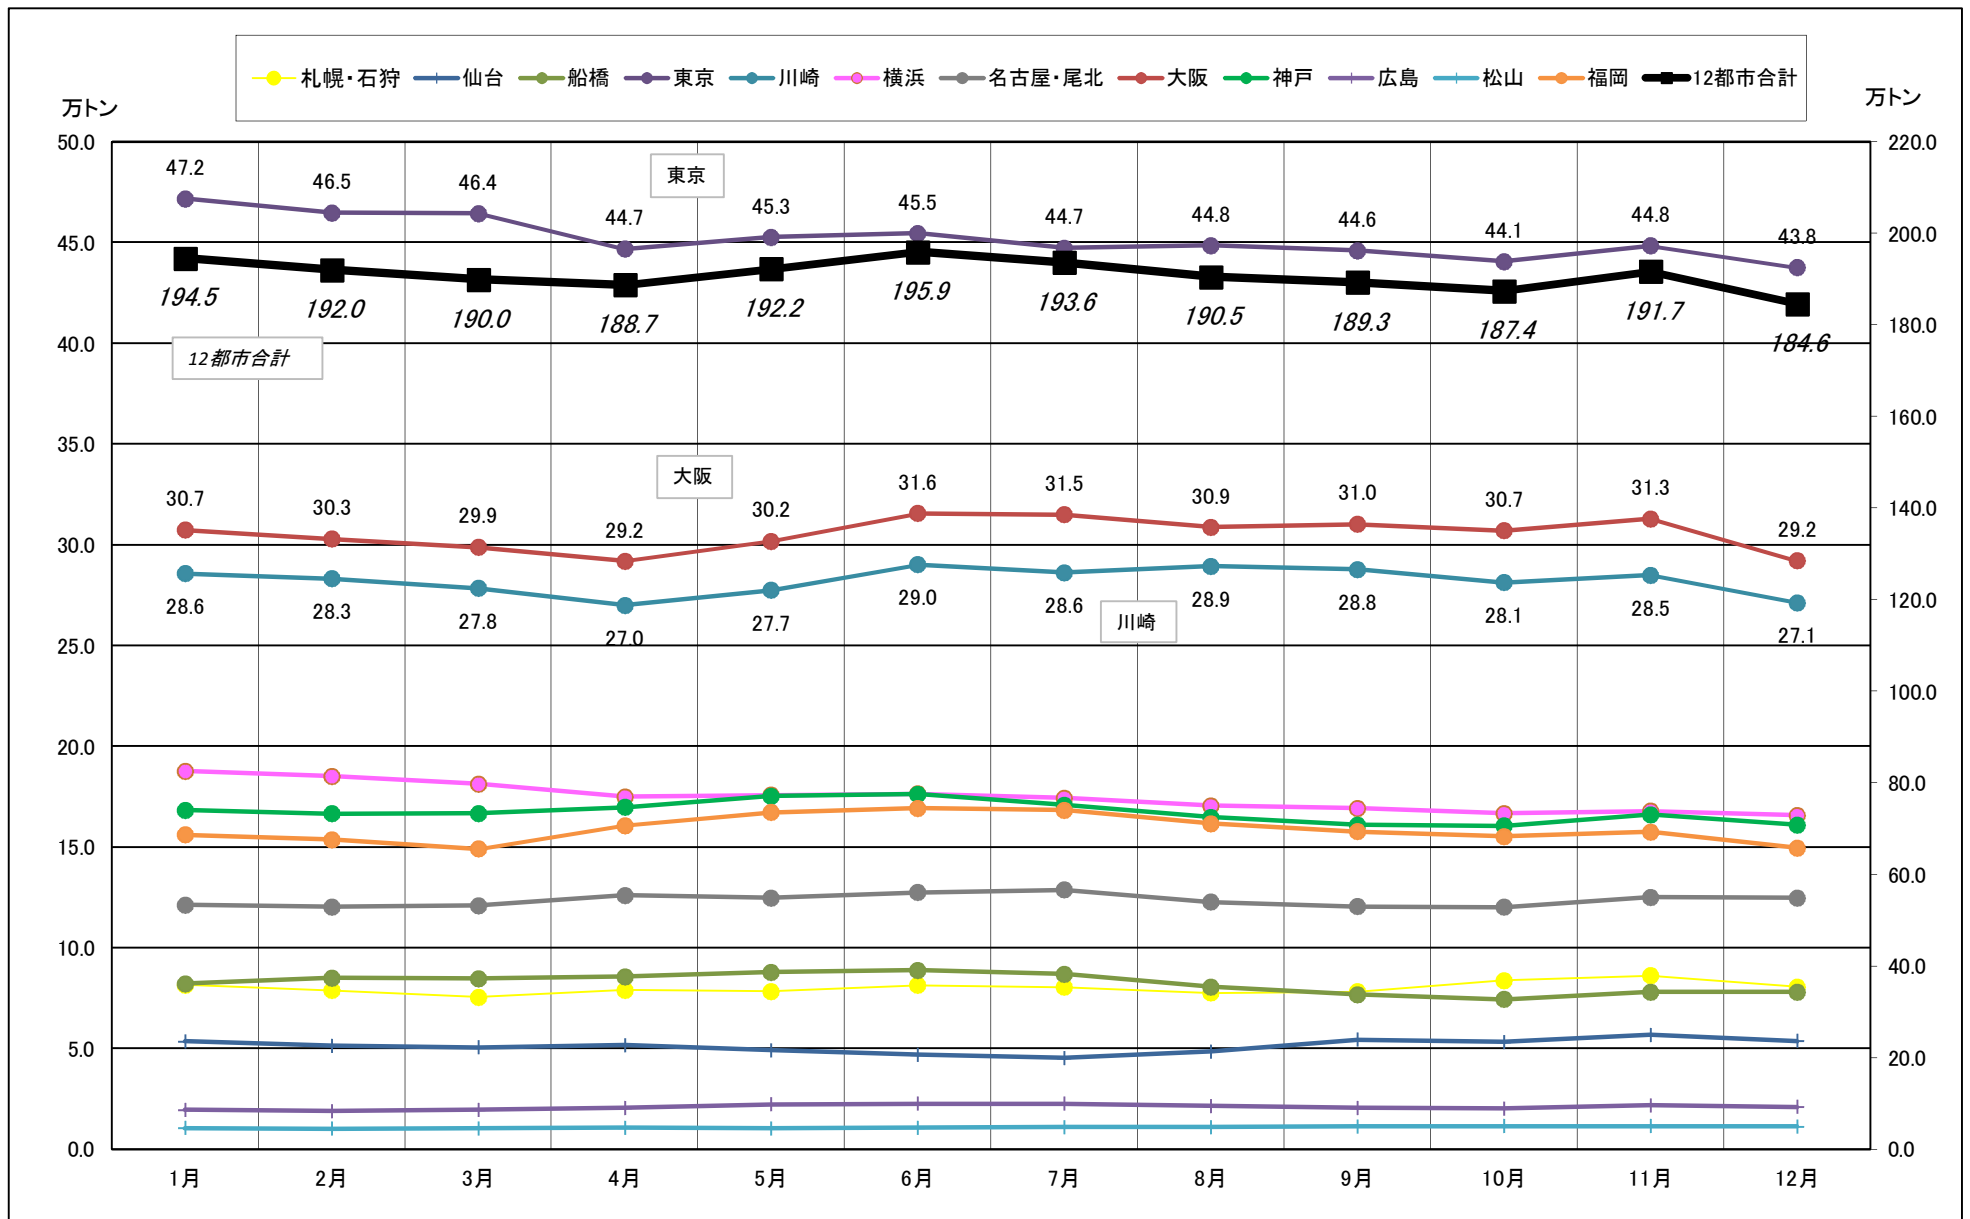

主要12都市受寄物庫腹利用状況(都市別・月別推移)

2016年01月－2016年12月【在庫量】

一般社団法人日本冷蔵倉庫協会