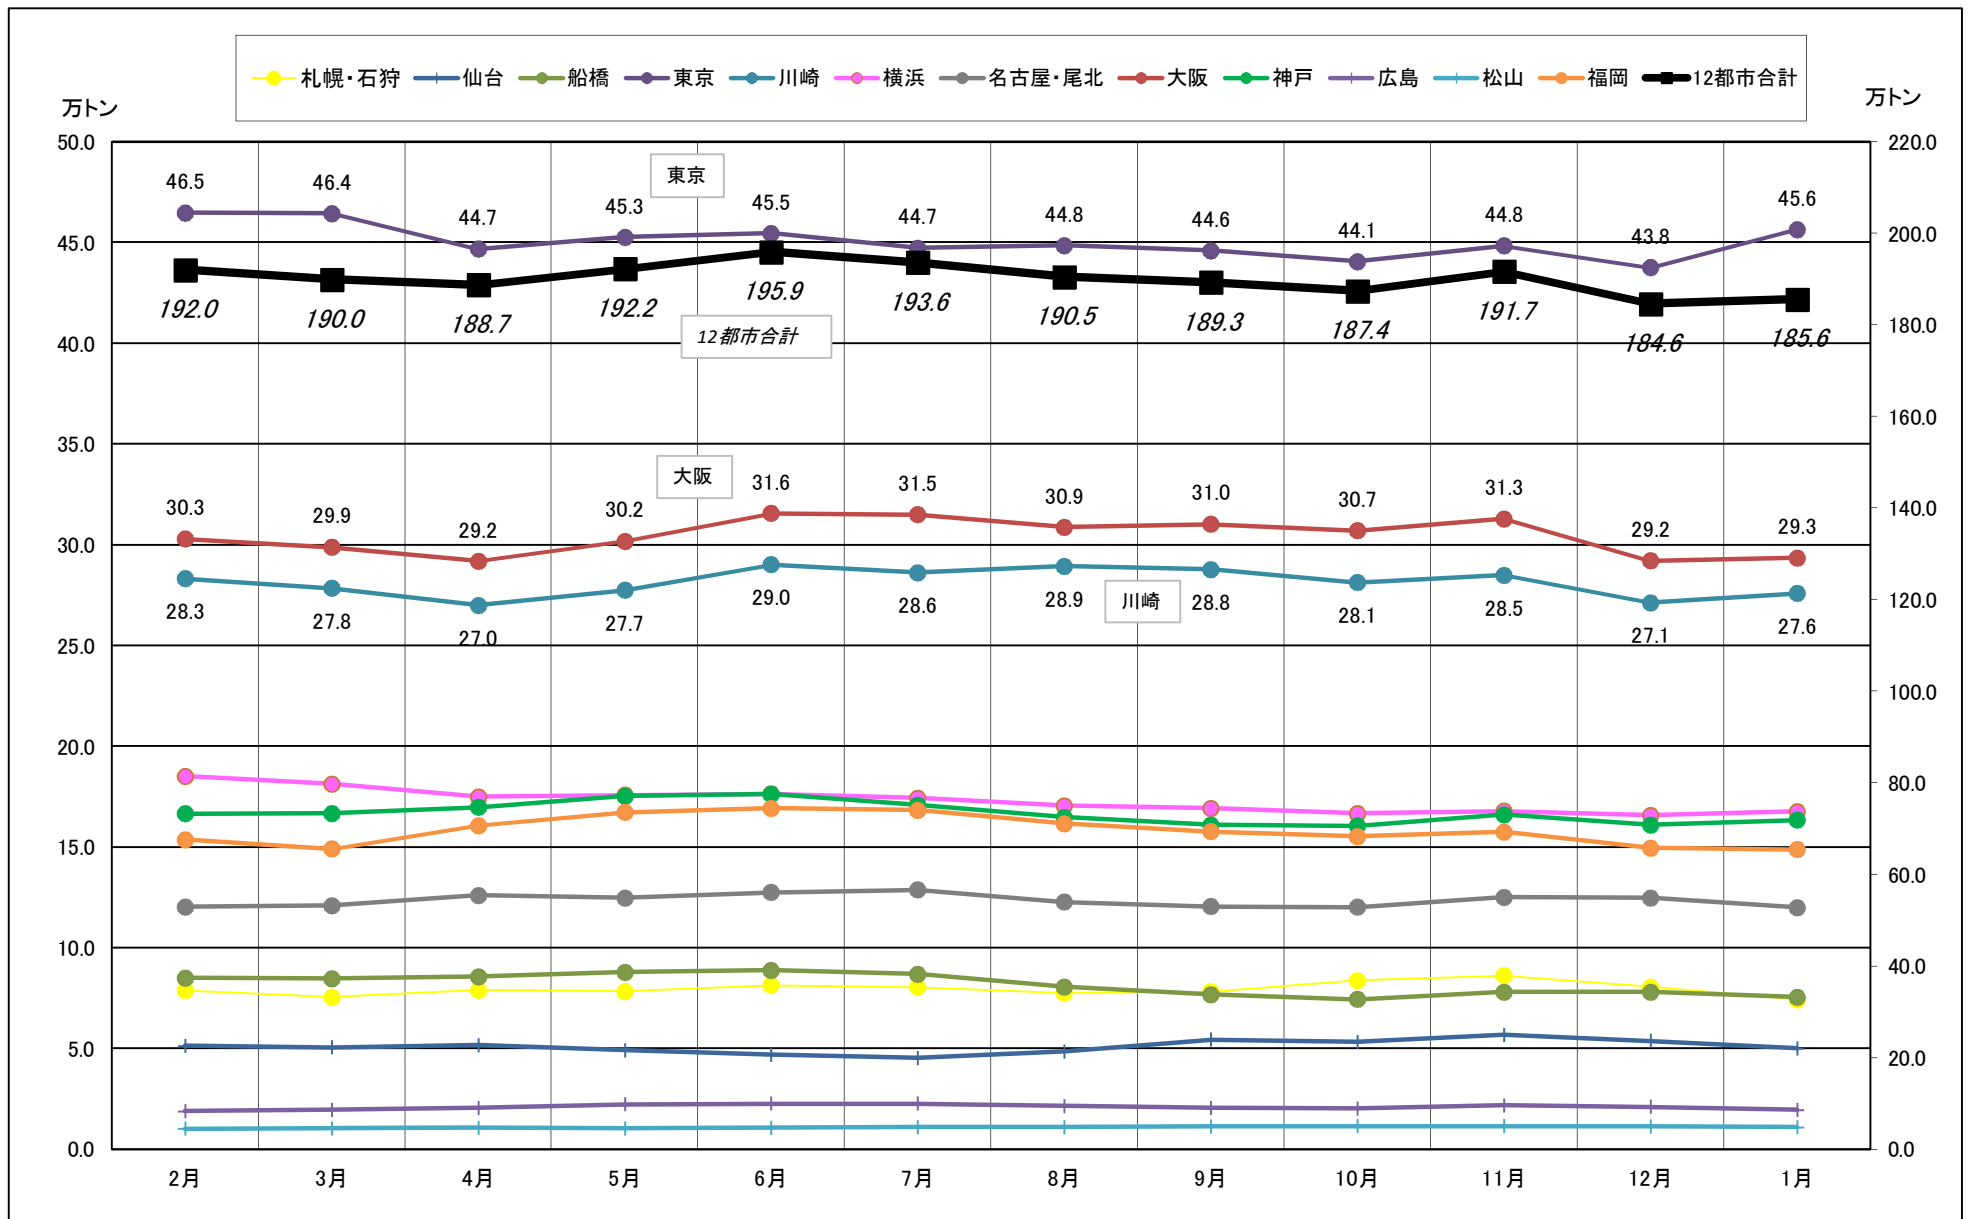

主要12都市受寄物庫腹利用状況(都市別・月別推移)

2016年02月－2017年01月【在庫量】

一般社団法人日本冷蔵倉庫協会