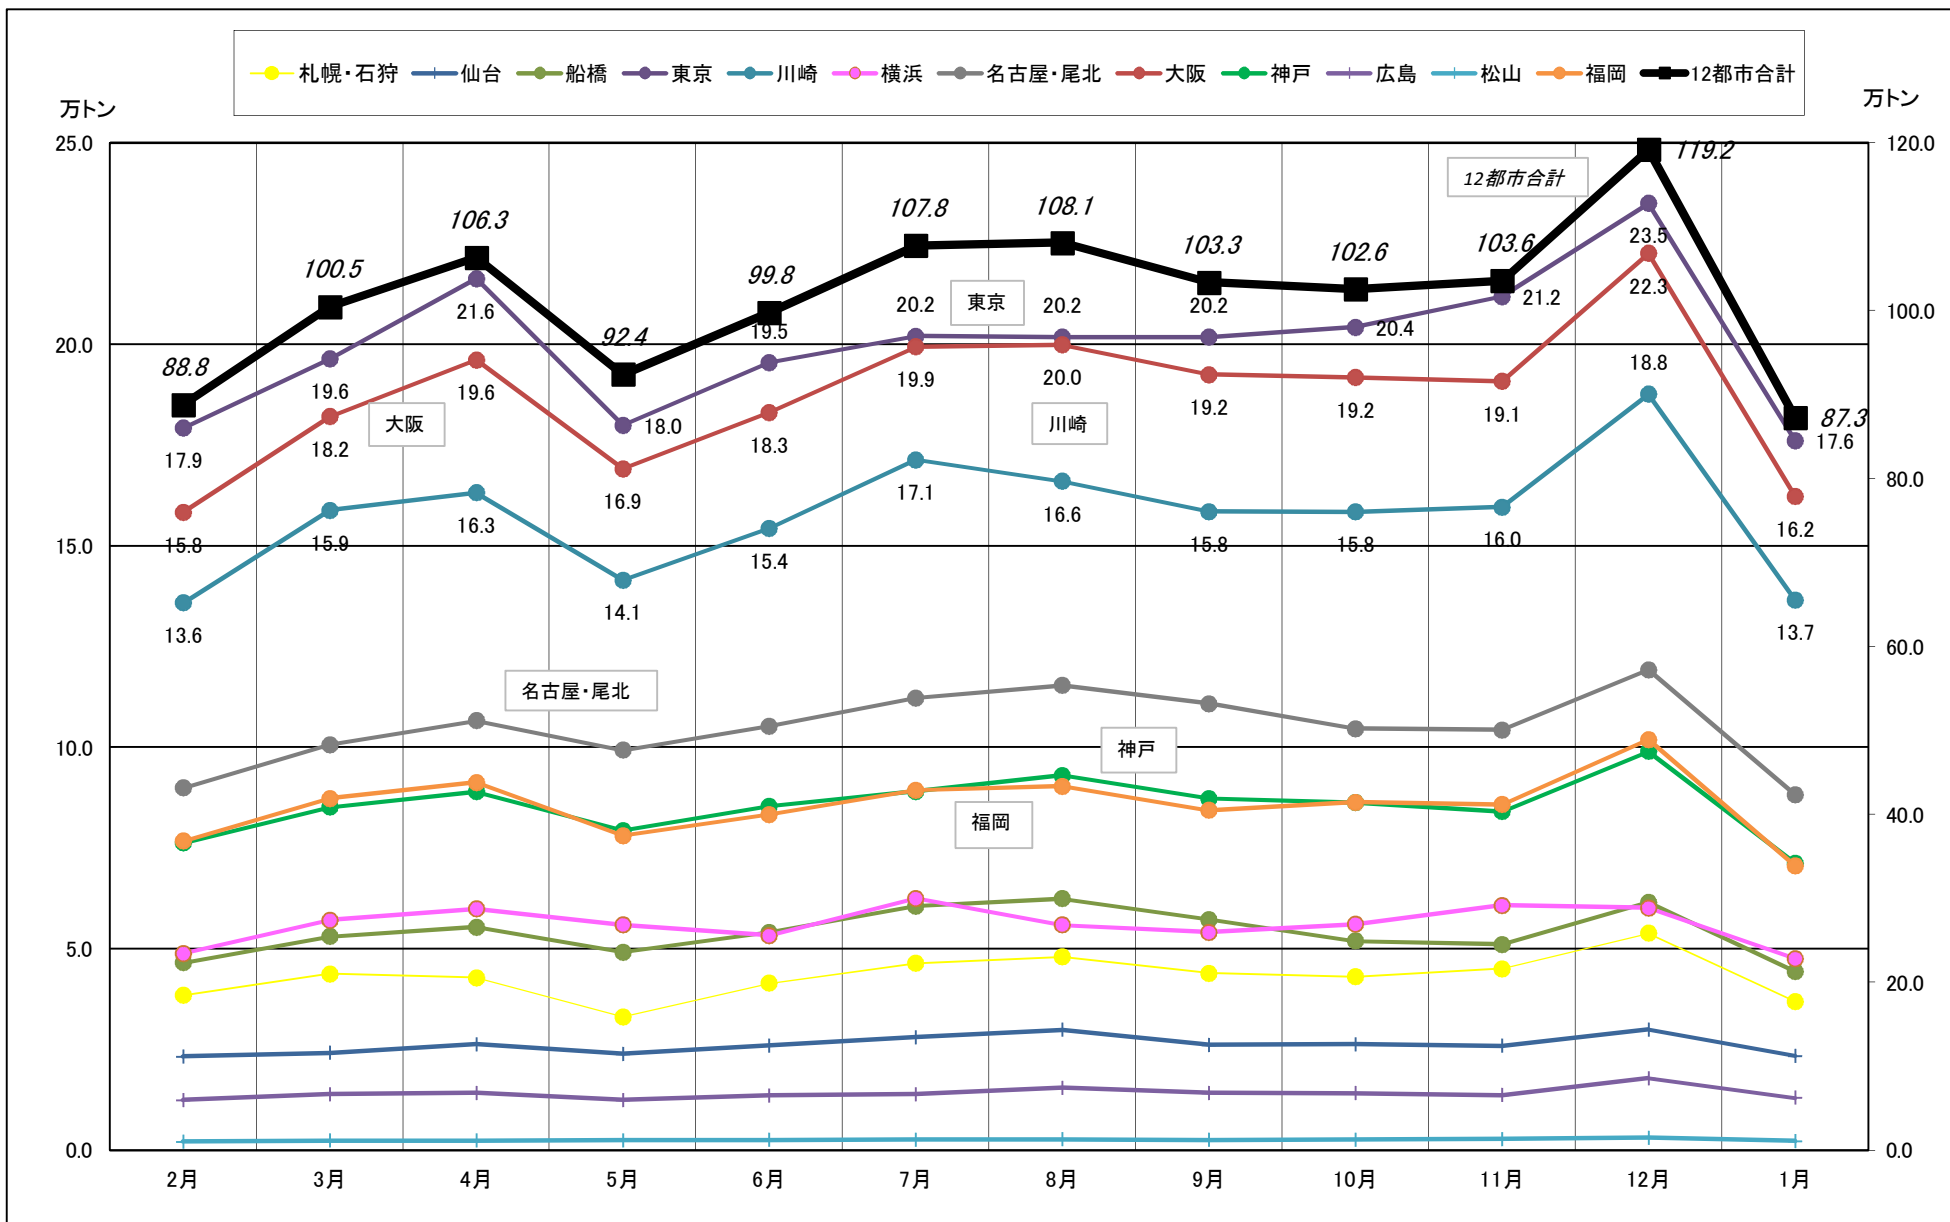

主要12都市受寄物庫腹利用状況(都市別・月別推移)

2016年02月－2017年01月【入庫量】

一般社団法人日本冷蔵倉庫協会

主要12都市受寄物庫腹利用状況(都市別・月別推移)

2016年02月－2017年01月【出庫量】

一般社団法人日本冷蔵倉庫協会

主要12都市受寄物庫腹利用状況(都市別・月別推移)

2016年02月－2017年01月【在庫量】