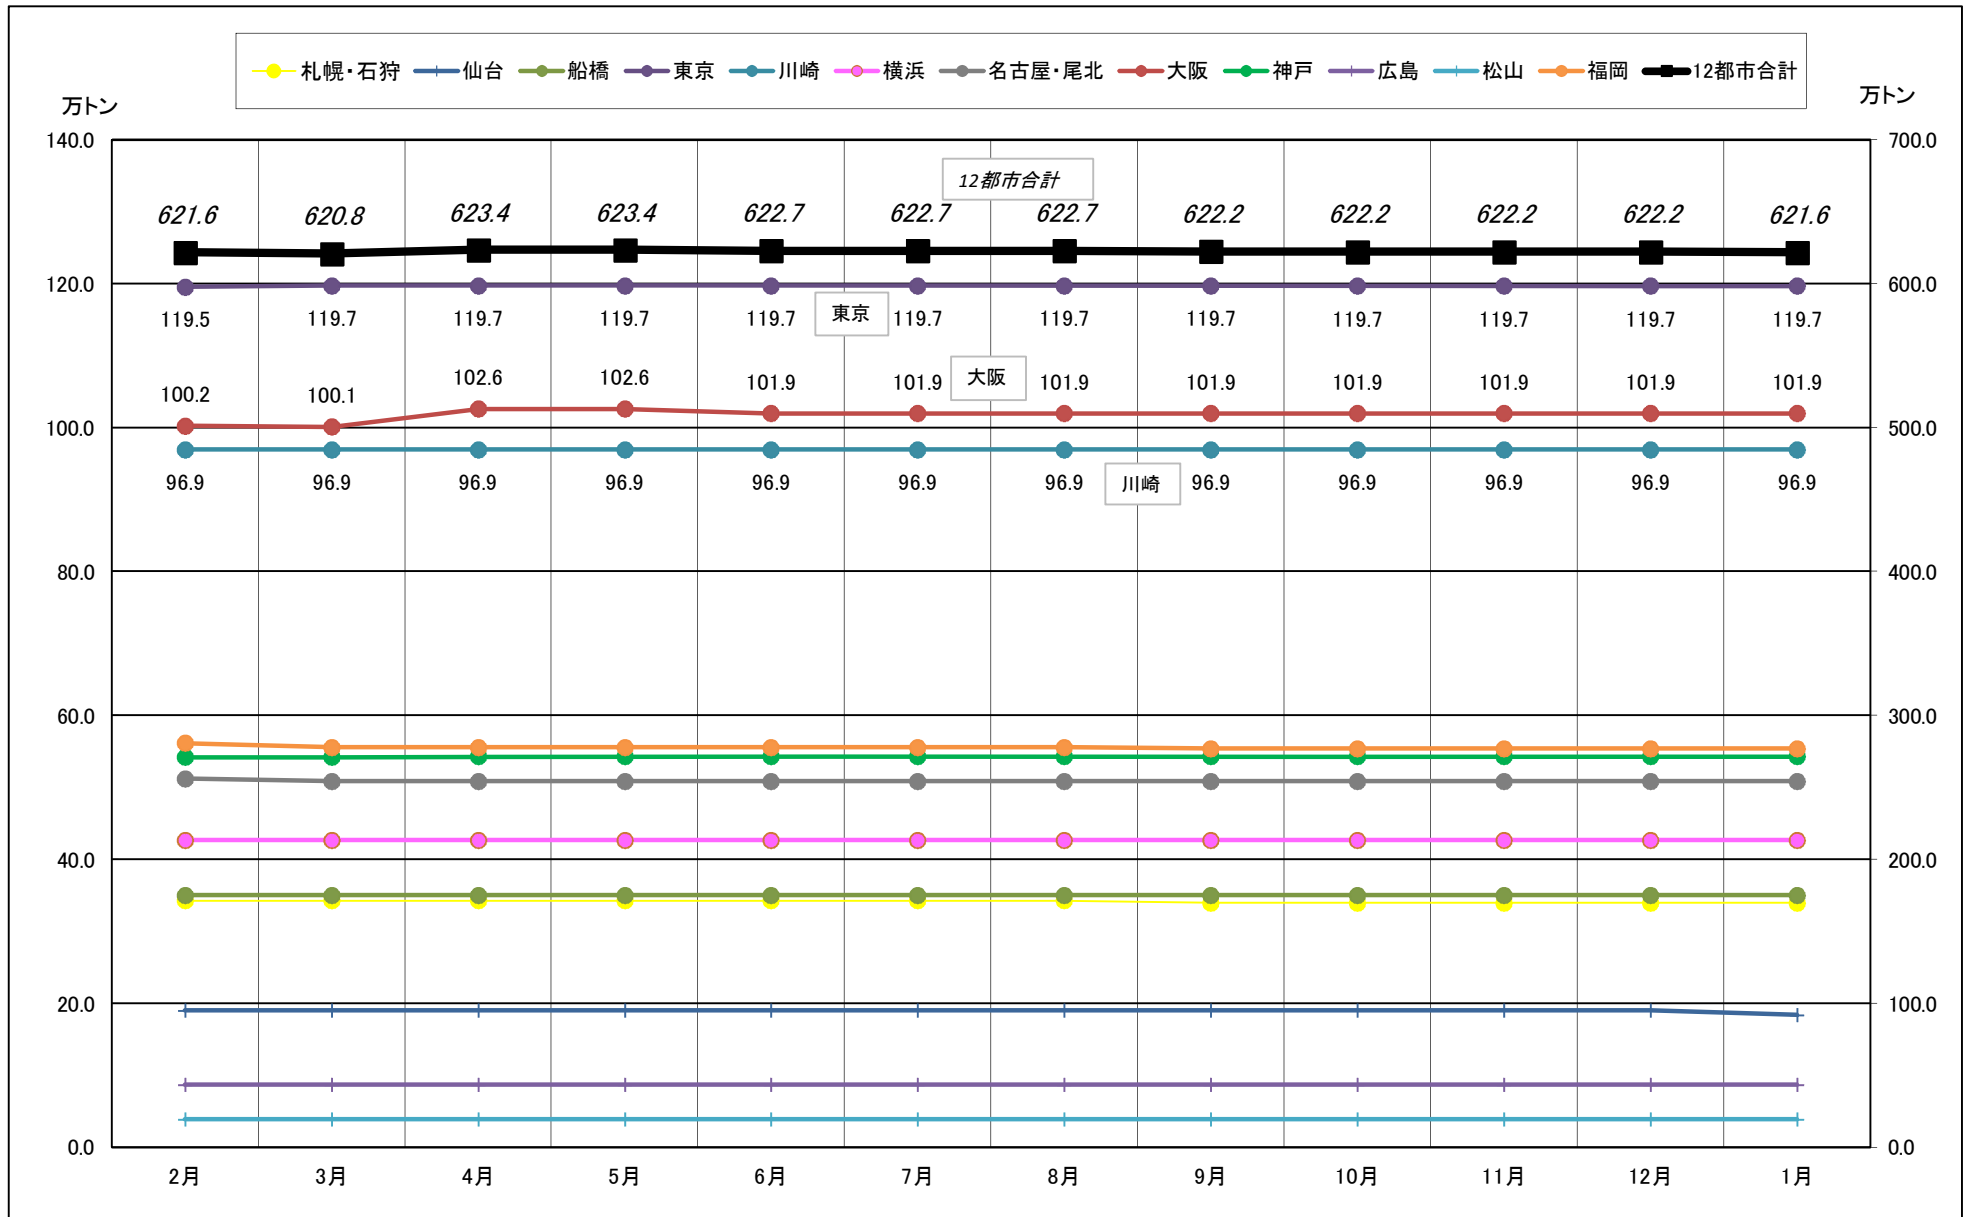

主要12都市受寄物庫腹利用状況(都市別・月別推移)

2016年02月－2017年01月【設備能力】

一般社団法人日本冷蔵倉庫協会