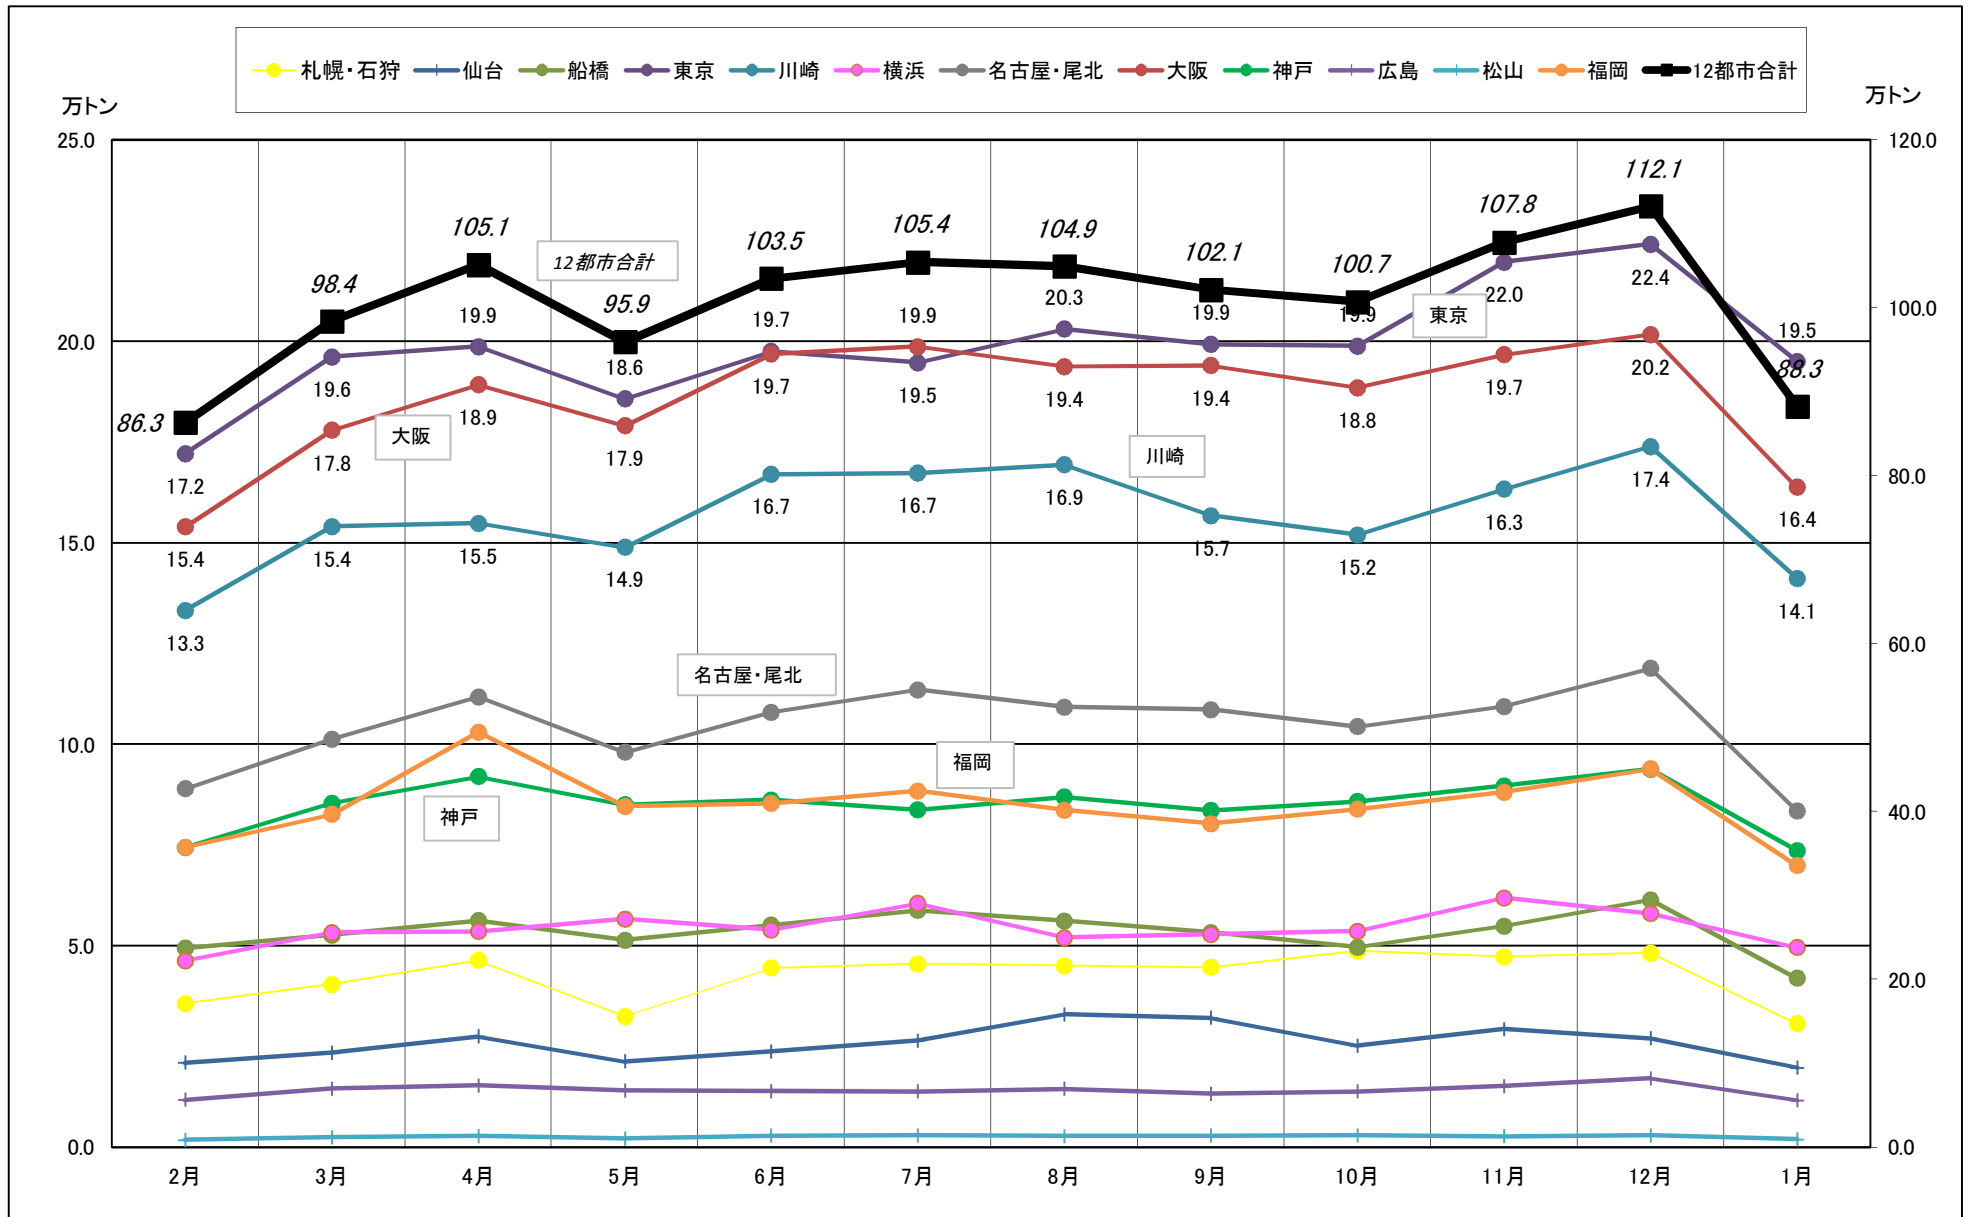

主要12都市受寄物庫腹利用状況(都市別・月別推移)

2016年02月－2017年01月【入庫量】

一般社団法人日本冷蔵倉庫協会

主要12都市受寄物庫腹利用状況(都市別・月別推移)

2016年02月－2017年01月【出庫量】

一般社団法人日本冷蔵倉庫協会

主要12都市受寄物庫腹利用状況(都市別・月別推移)

2016年02月－2017年01月【在庫量】