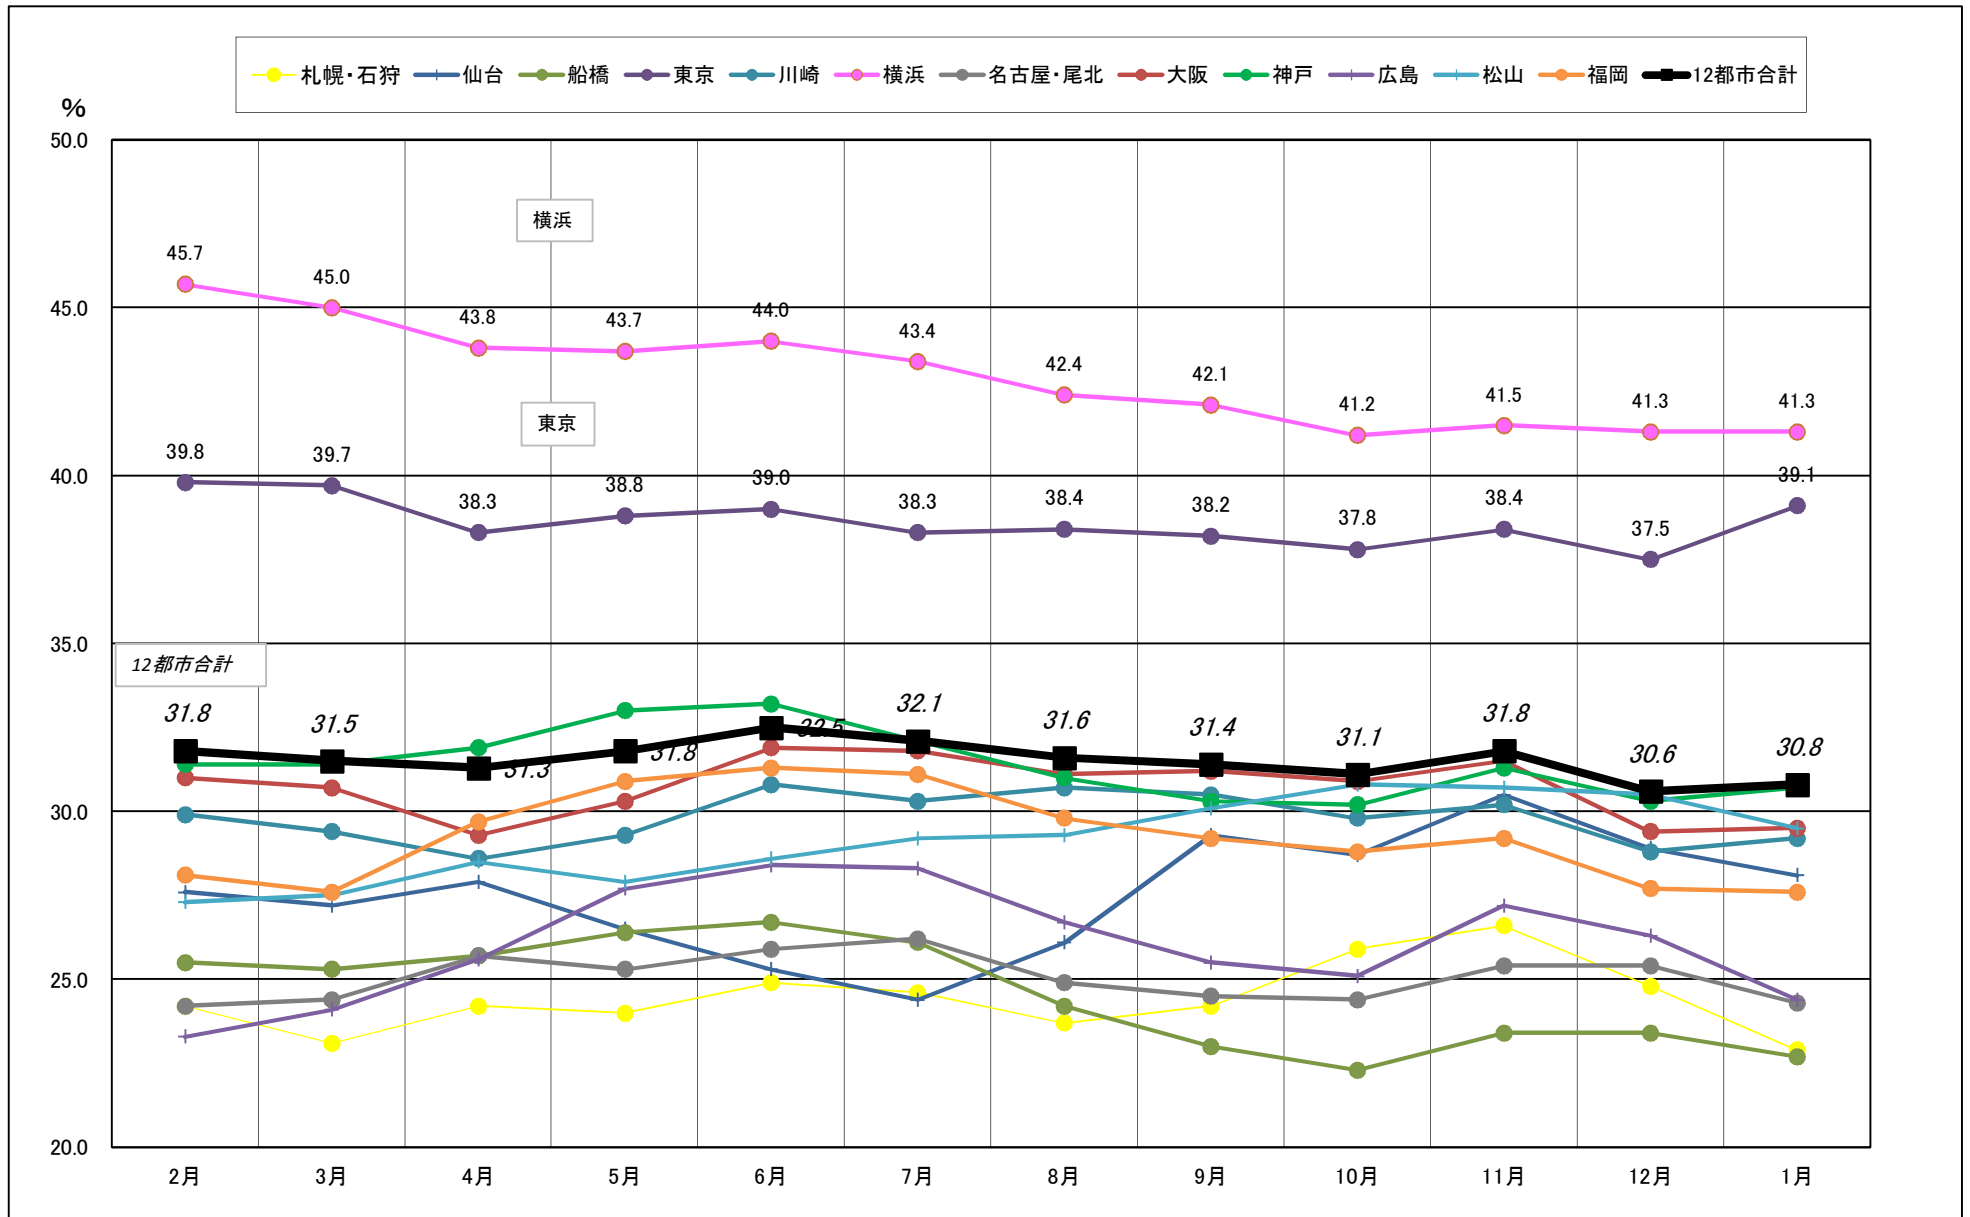

主要12都市受寄物庫腹利用状況(都市別・月別推移)

2016年02月－2017年01月【在庫率】

一般社団法人日本冷蔵倉庫協会