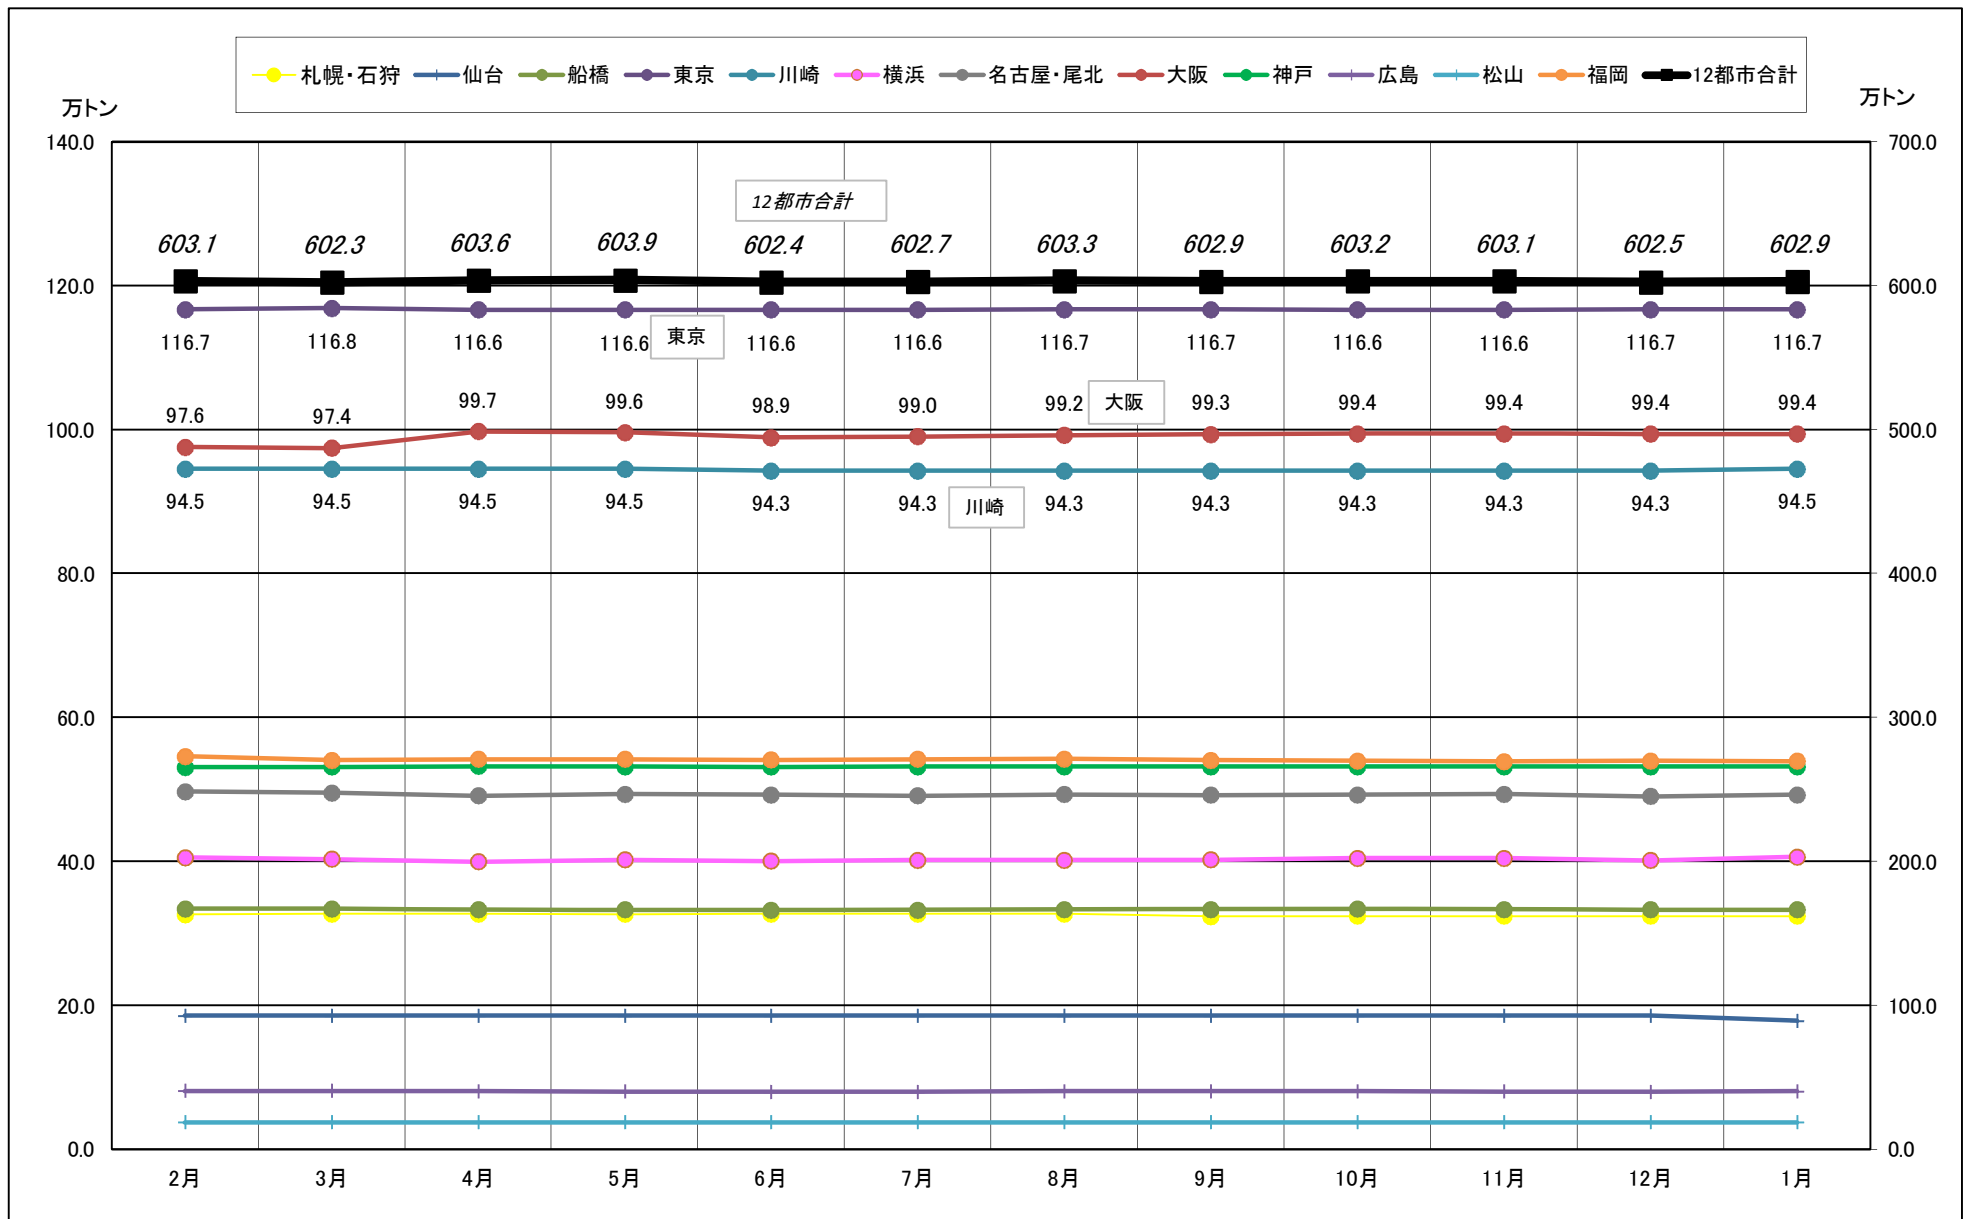

一般社団法人日本冷蔵倉庫協会

主要12都市受寄物庫腹利用状況(都市別・月別推移)

2016年02月－2017年01月【設備能力】

一般社団法人日本冷蔵倉庫協会

主要12都市受寄物庫腹利用状況(都市別・月別推移)

2016年02月－2017年01月【収容能力】

一般社団法人日本冷蔵倉庫協会

主要12都市受寄物庫腹利用状況(都市別・月別推移)