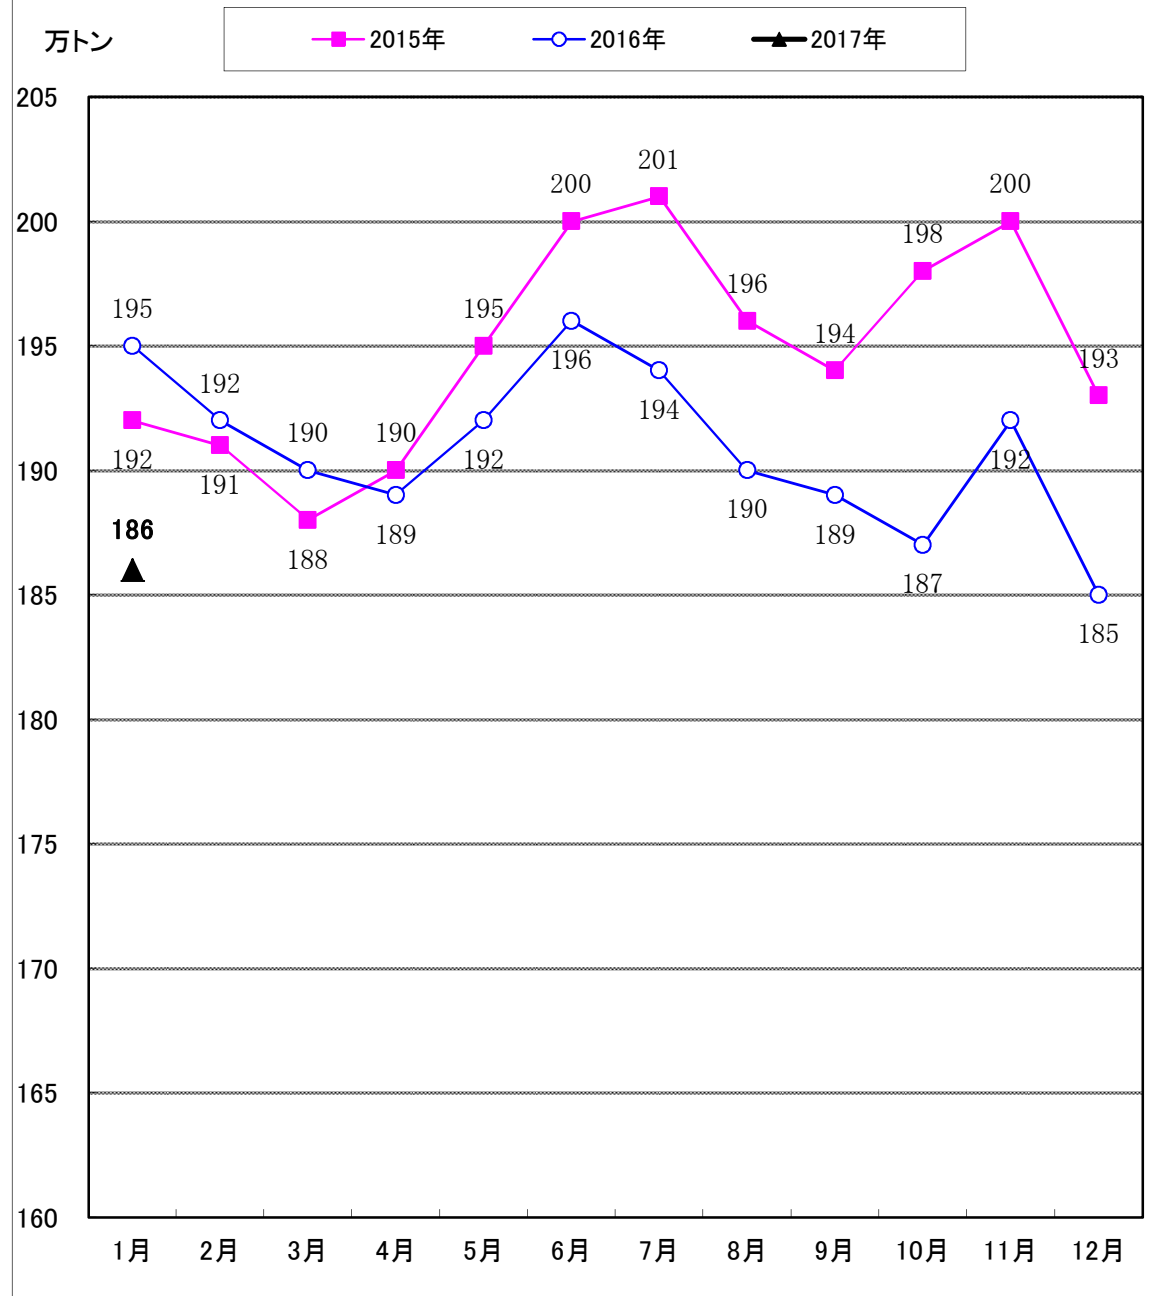

# 主要12都市受寄物庫腹利用状況

2017年 1月分

一般社団法人日本冷蔵倉庫協会

## 3. 月末在庫量