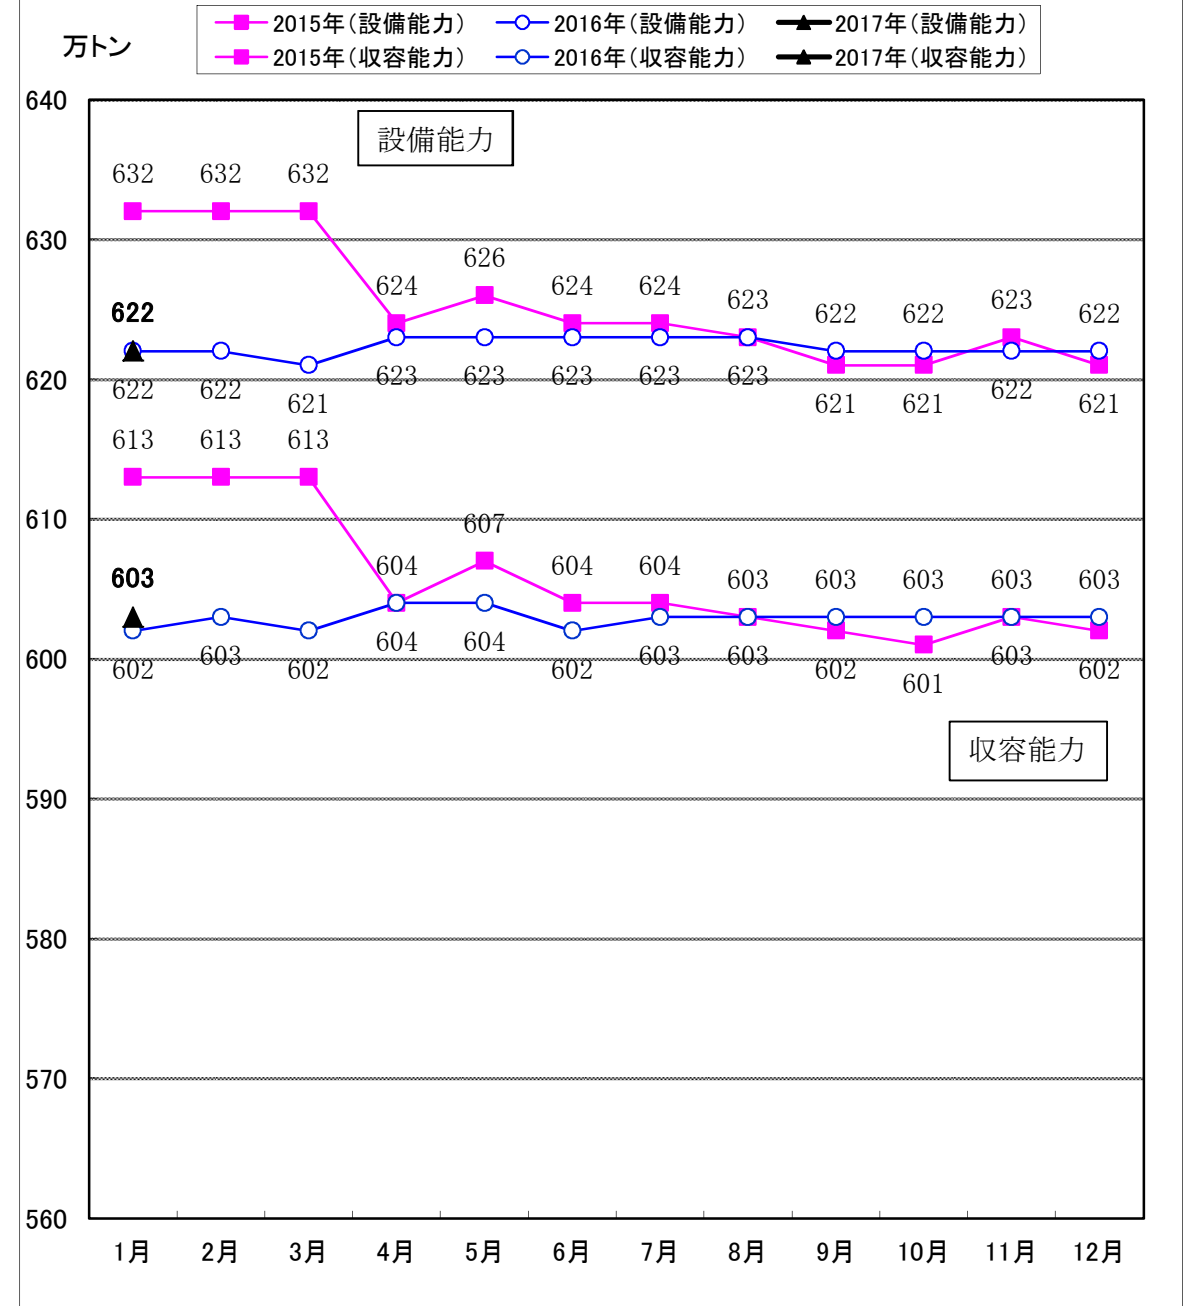

4. 設備能力・収容能力

※設備能力=所管容積×0.4
※収容能力=収容容積×0.4

©2012年より設備能力を掲載