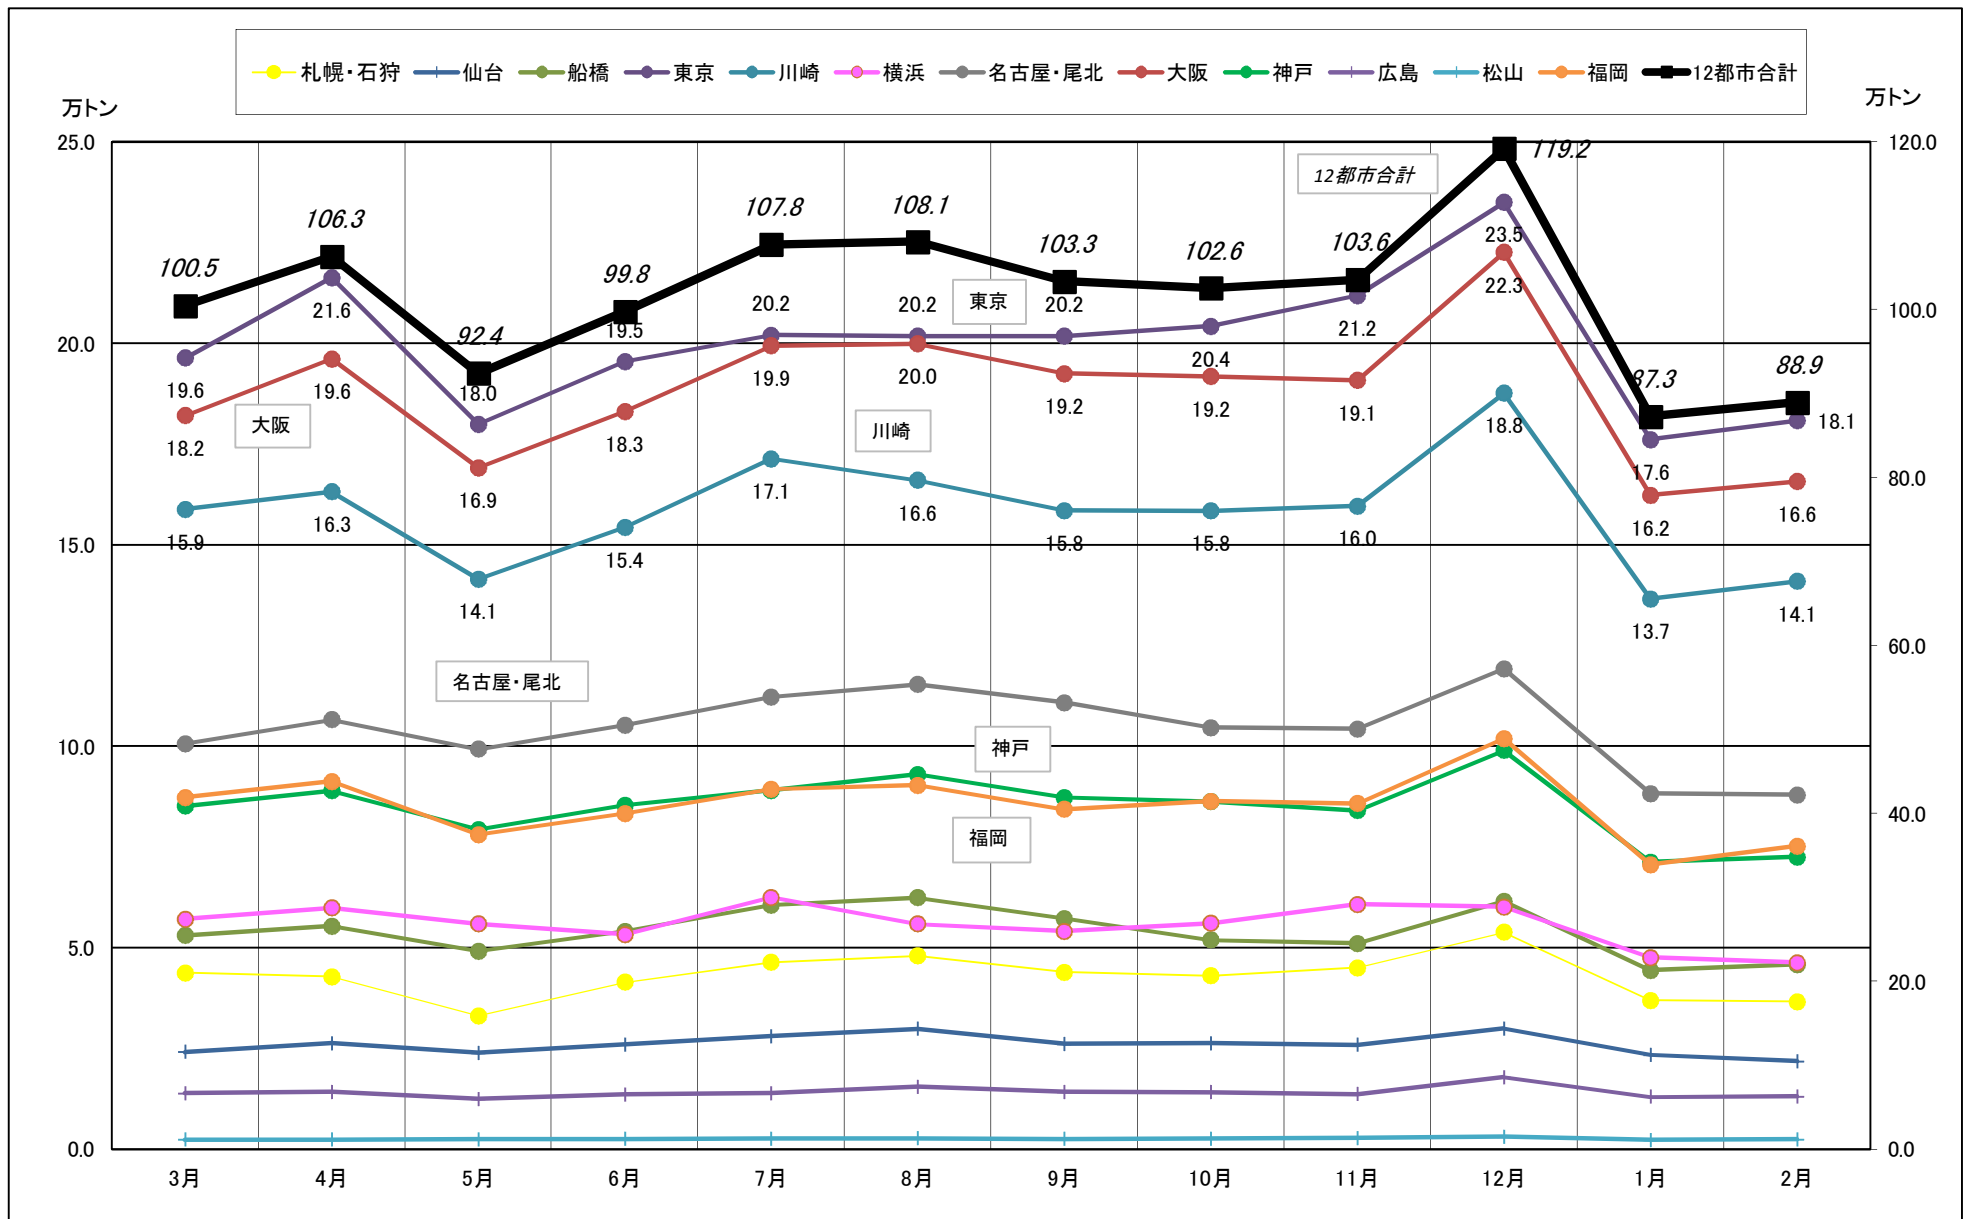

主要12都市受寄物庫腹利用状況(都市別・月別推移)

2016年03月－2017年02月【出庫量】

一般社団法人日本冷蔵倉庫協会