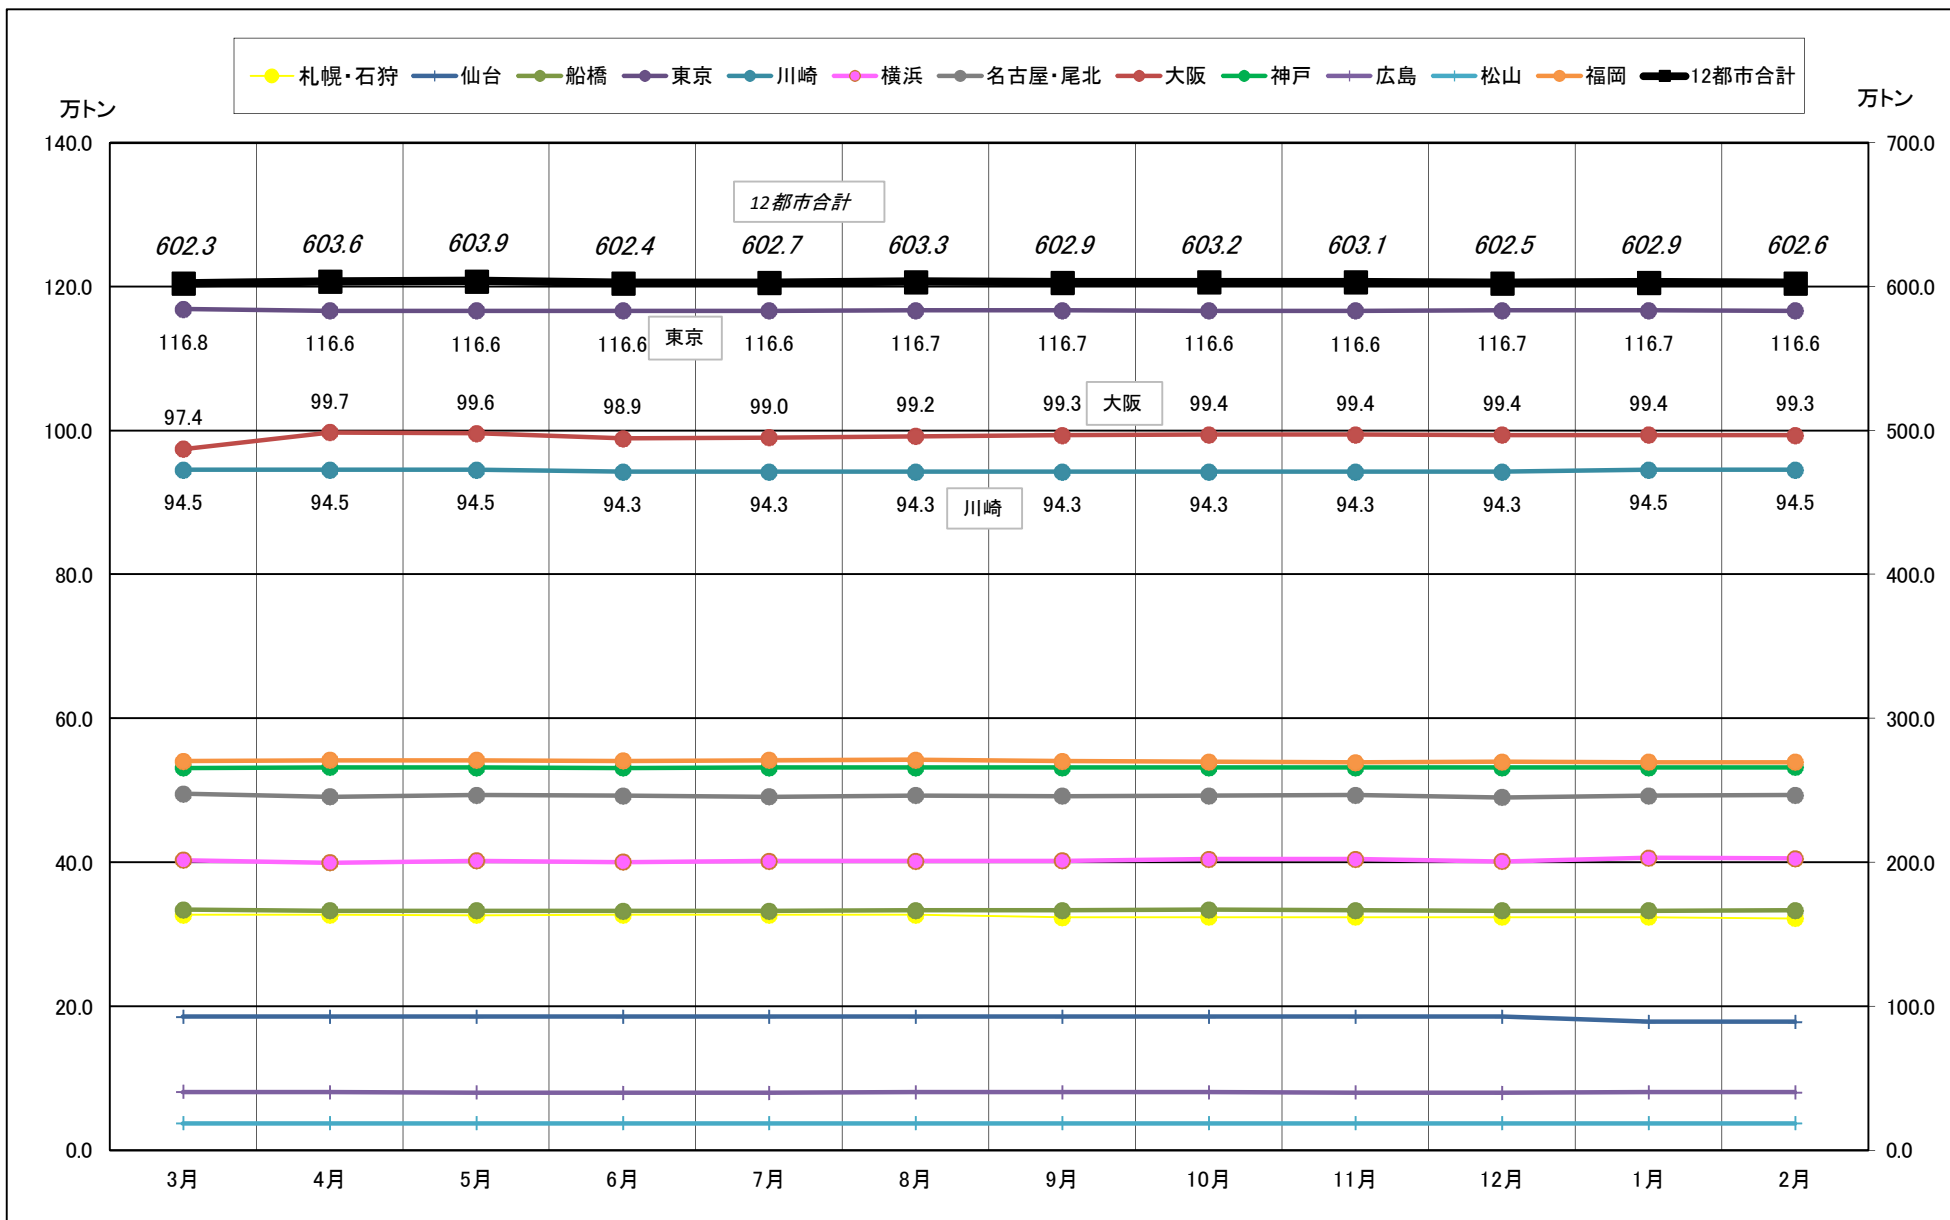

主要12都市受寄物庫腹利用状況(都市別・月別推移)

2016年03月－2017年02月【収容能力】

一般社団法人日本冷蔵倉庫協会