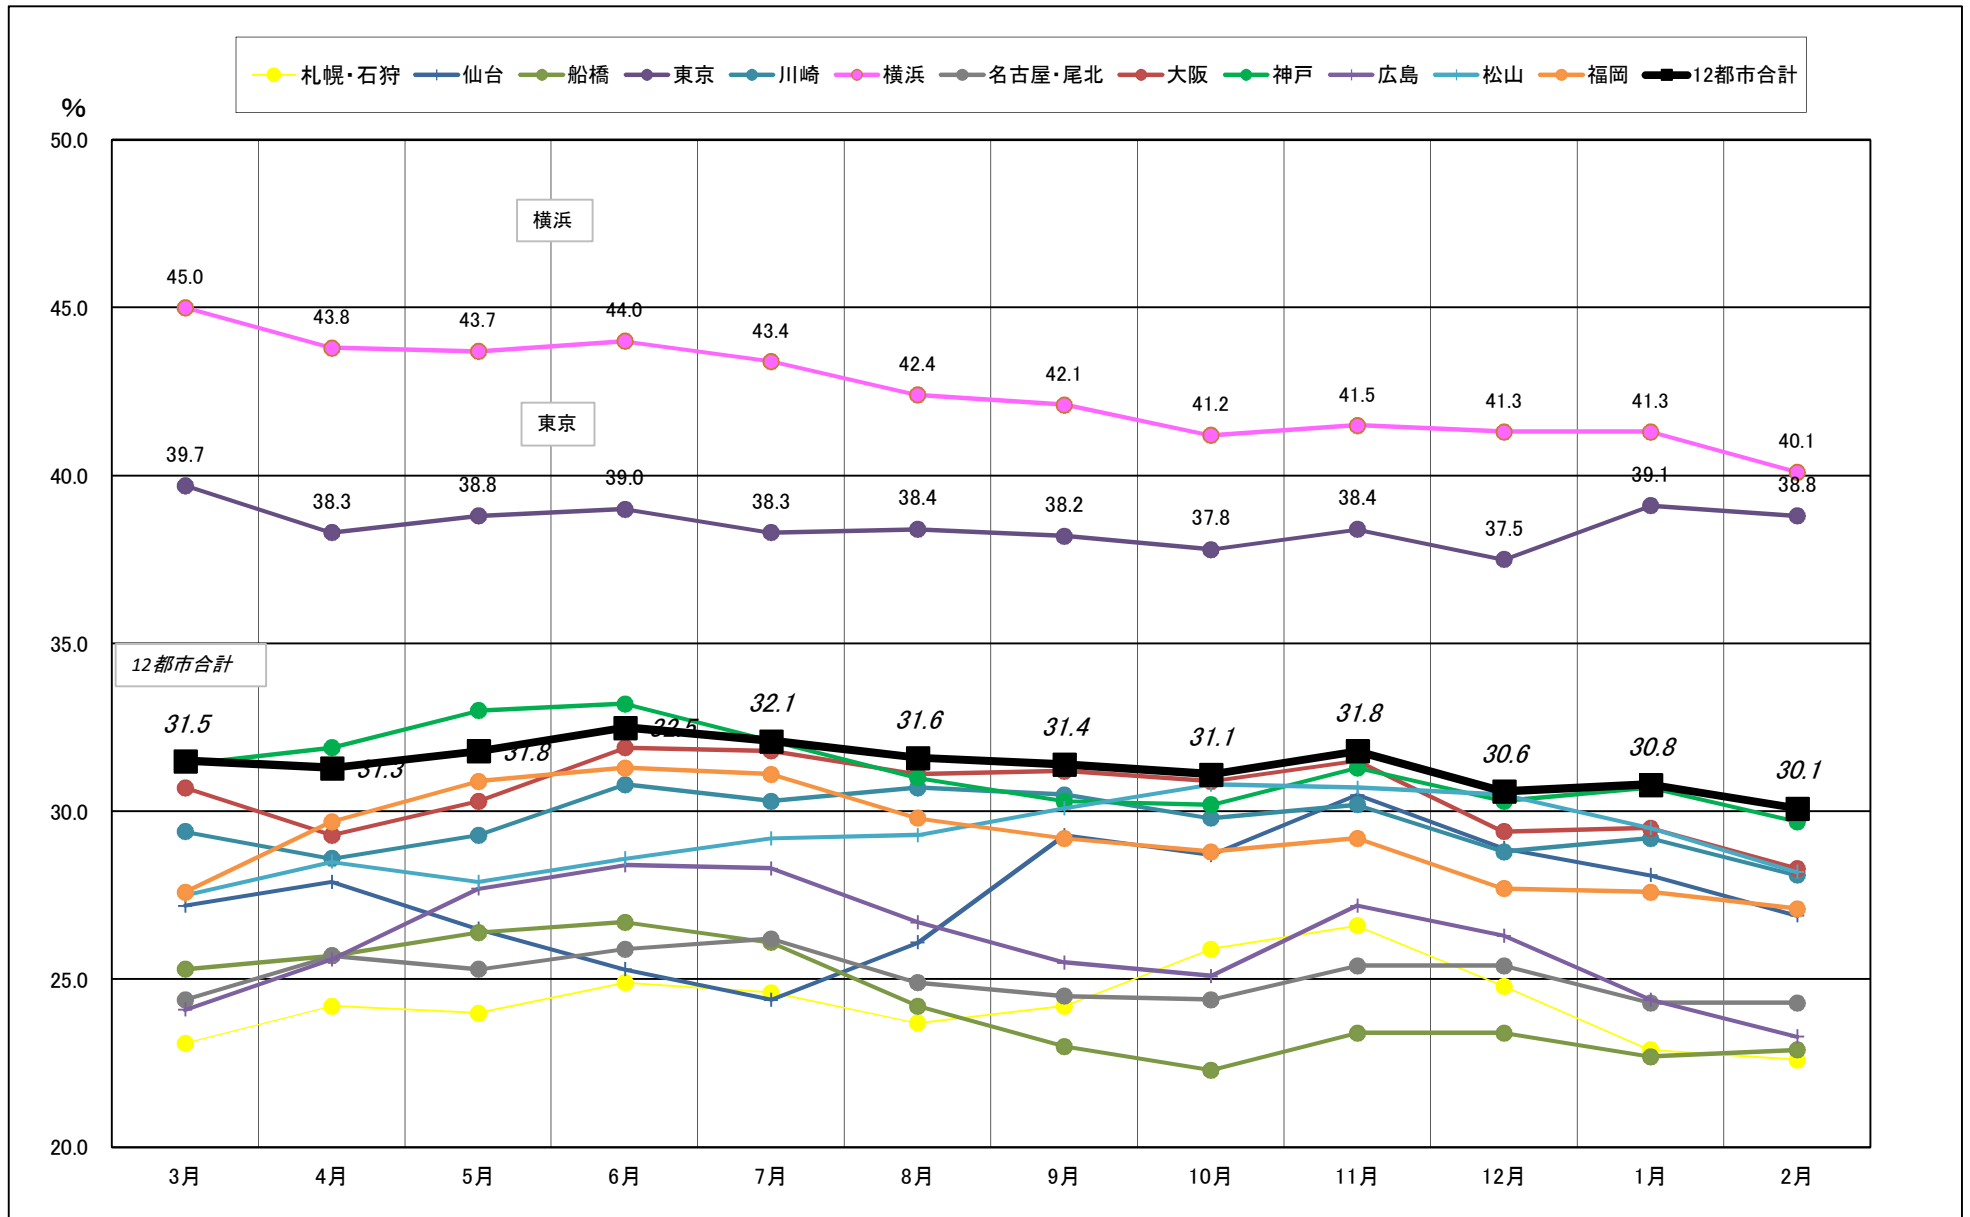

主要12都市受寄物庫腹利用状況(都市別・月別推移)

2016年03月－2017年02月【在庫率】

一般社団法人日本冷蔵倉庫協会