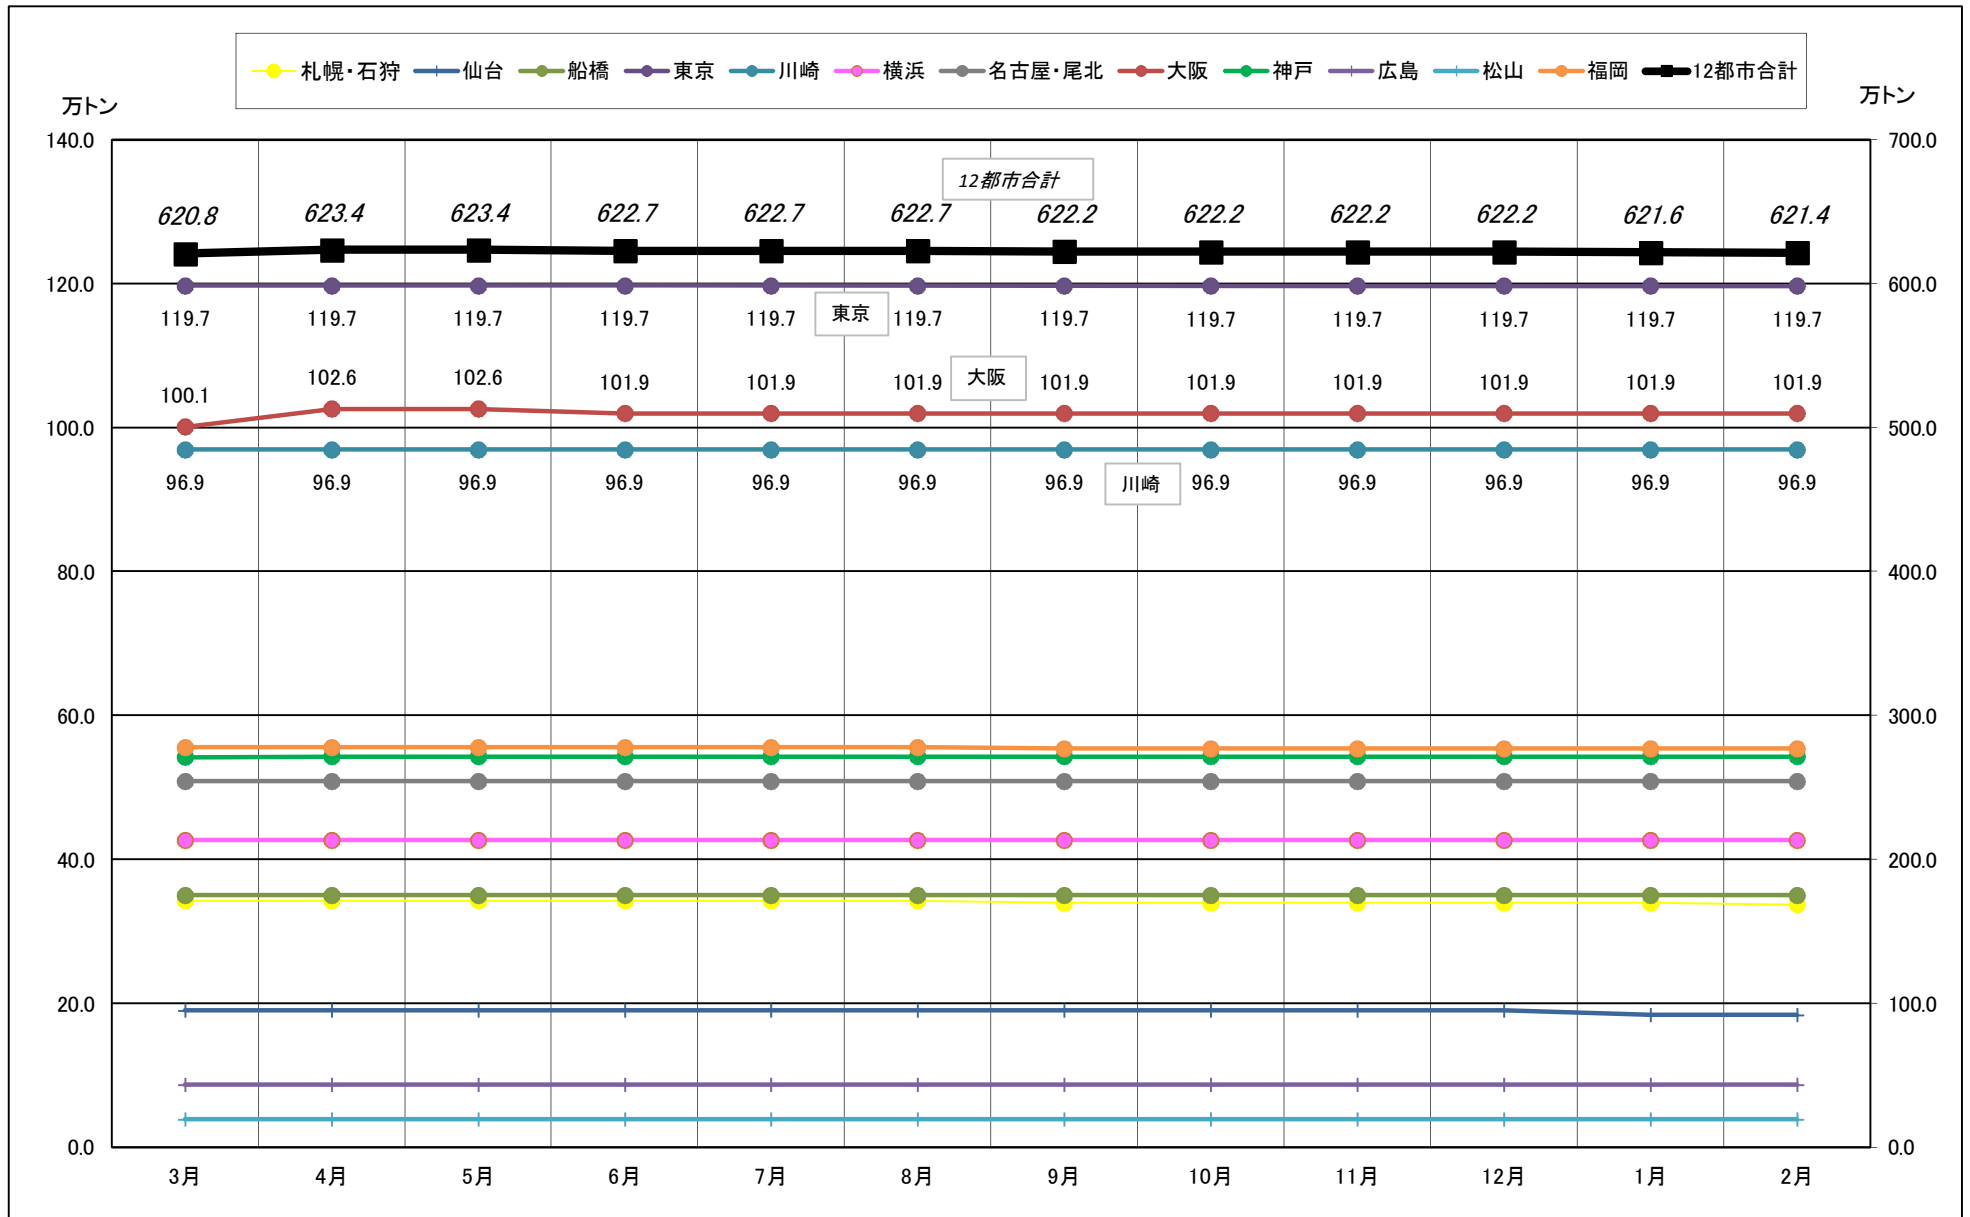

主要12都市受寄物庫腹利用状況(都市別・月別推移)

2016年03月－2017年02月【設備能力】

一般社団法人日本冷蔵倉庫協会