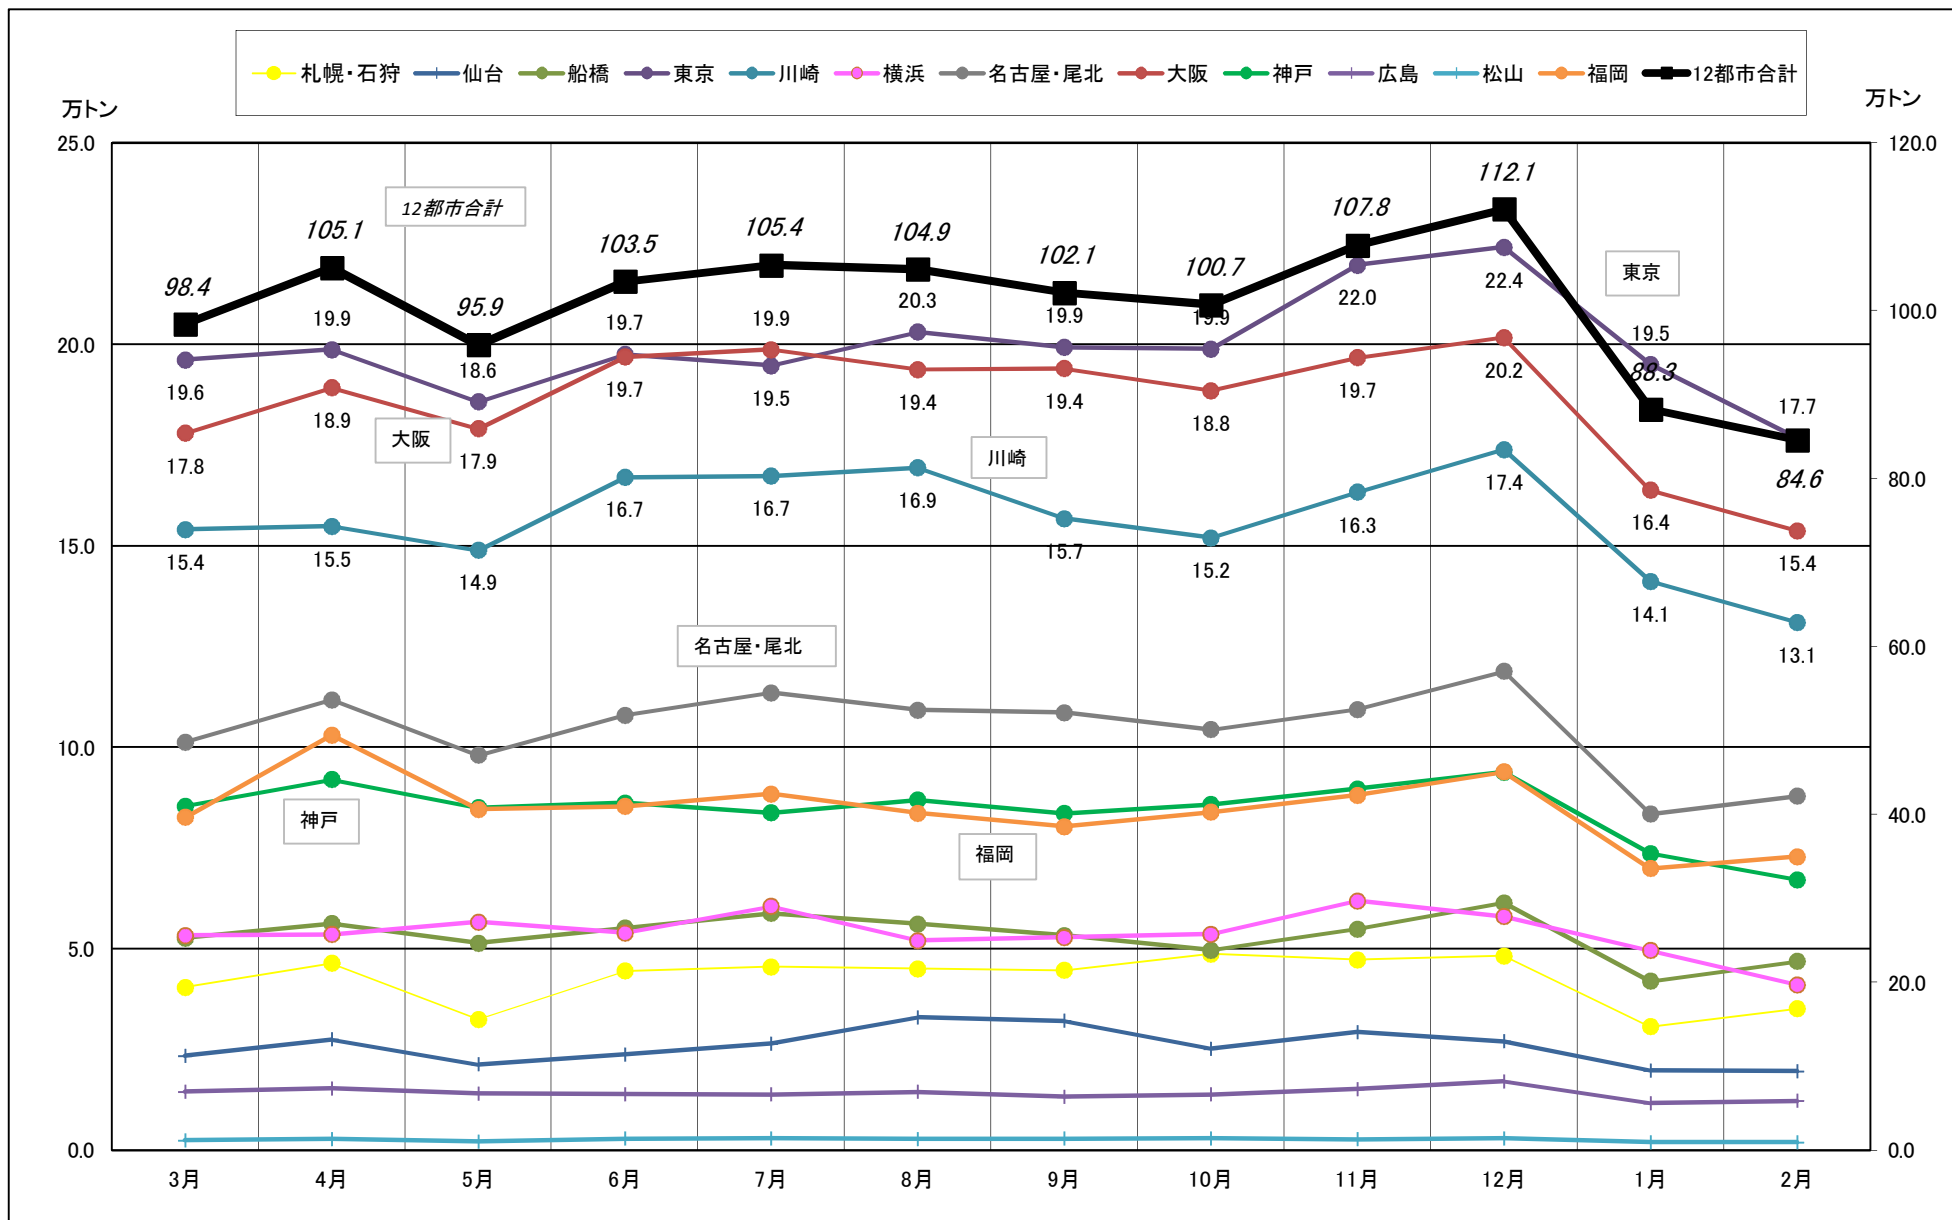

# 主要12都市受寄物庫腹利用状況(都市別・月別推移)

2016年03月－2017年02月【入庫量】

一般社団法人日本冷蔵倉庫協会