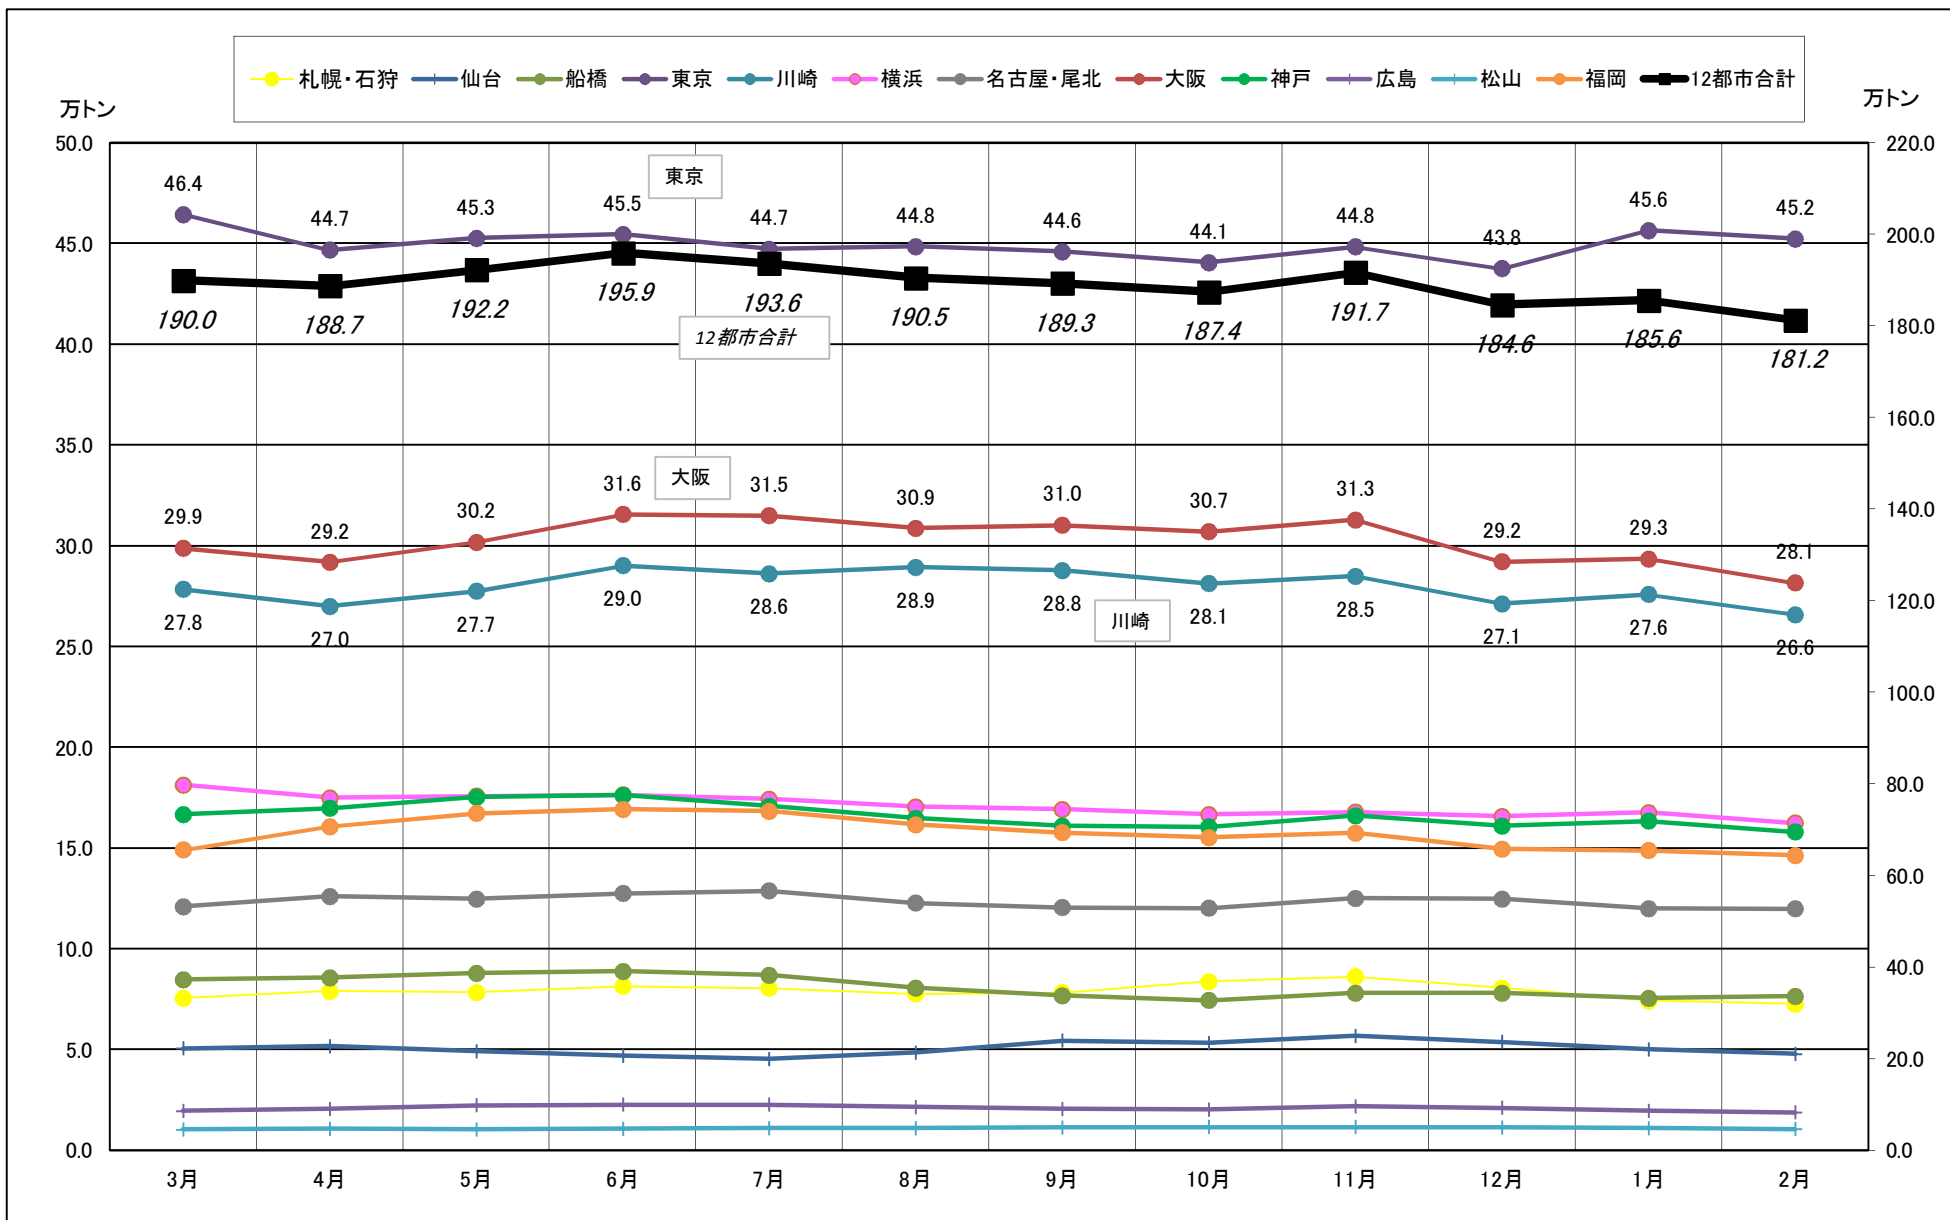

主要12都市受寄物庫腹利用状況(都市別・月別推移)

2016年03月－2017年02月【在庫量】

一般社団法人日本冷蔵倉庫協会