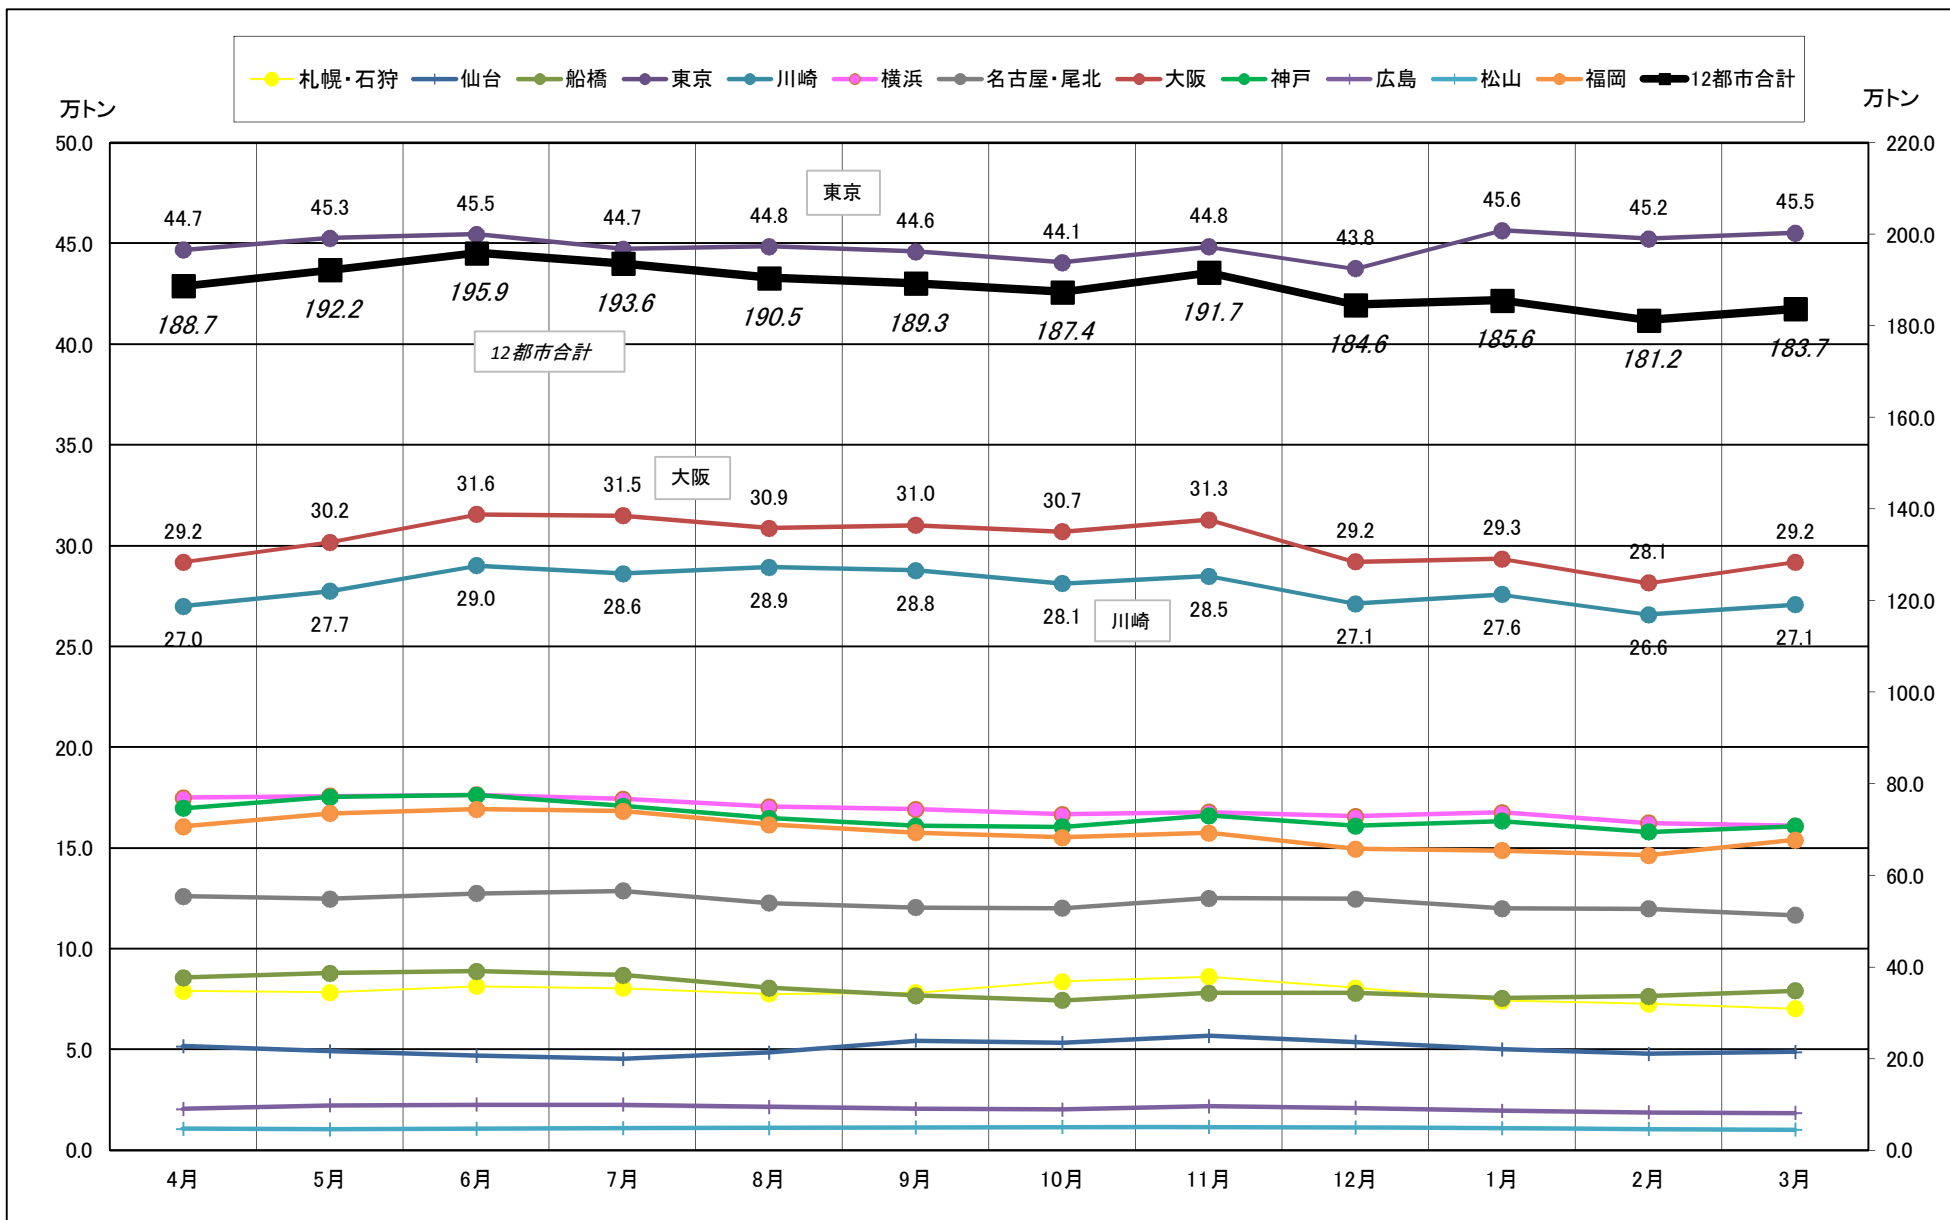

主要12都市受寄物庫腹利用状況(都市別・月別推移)

2016年04月－2017年03月【在庫量】

一般社団法人日本冷蔵倉庫協会