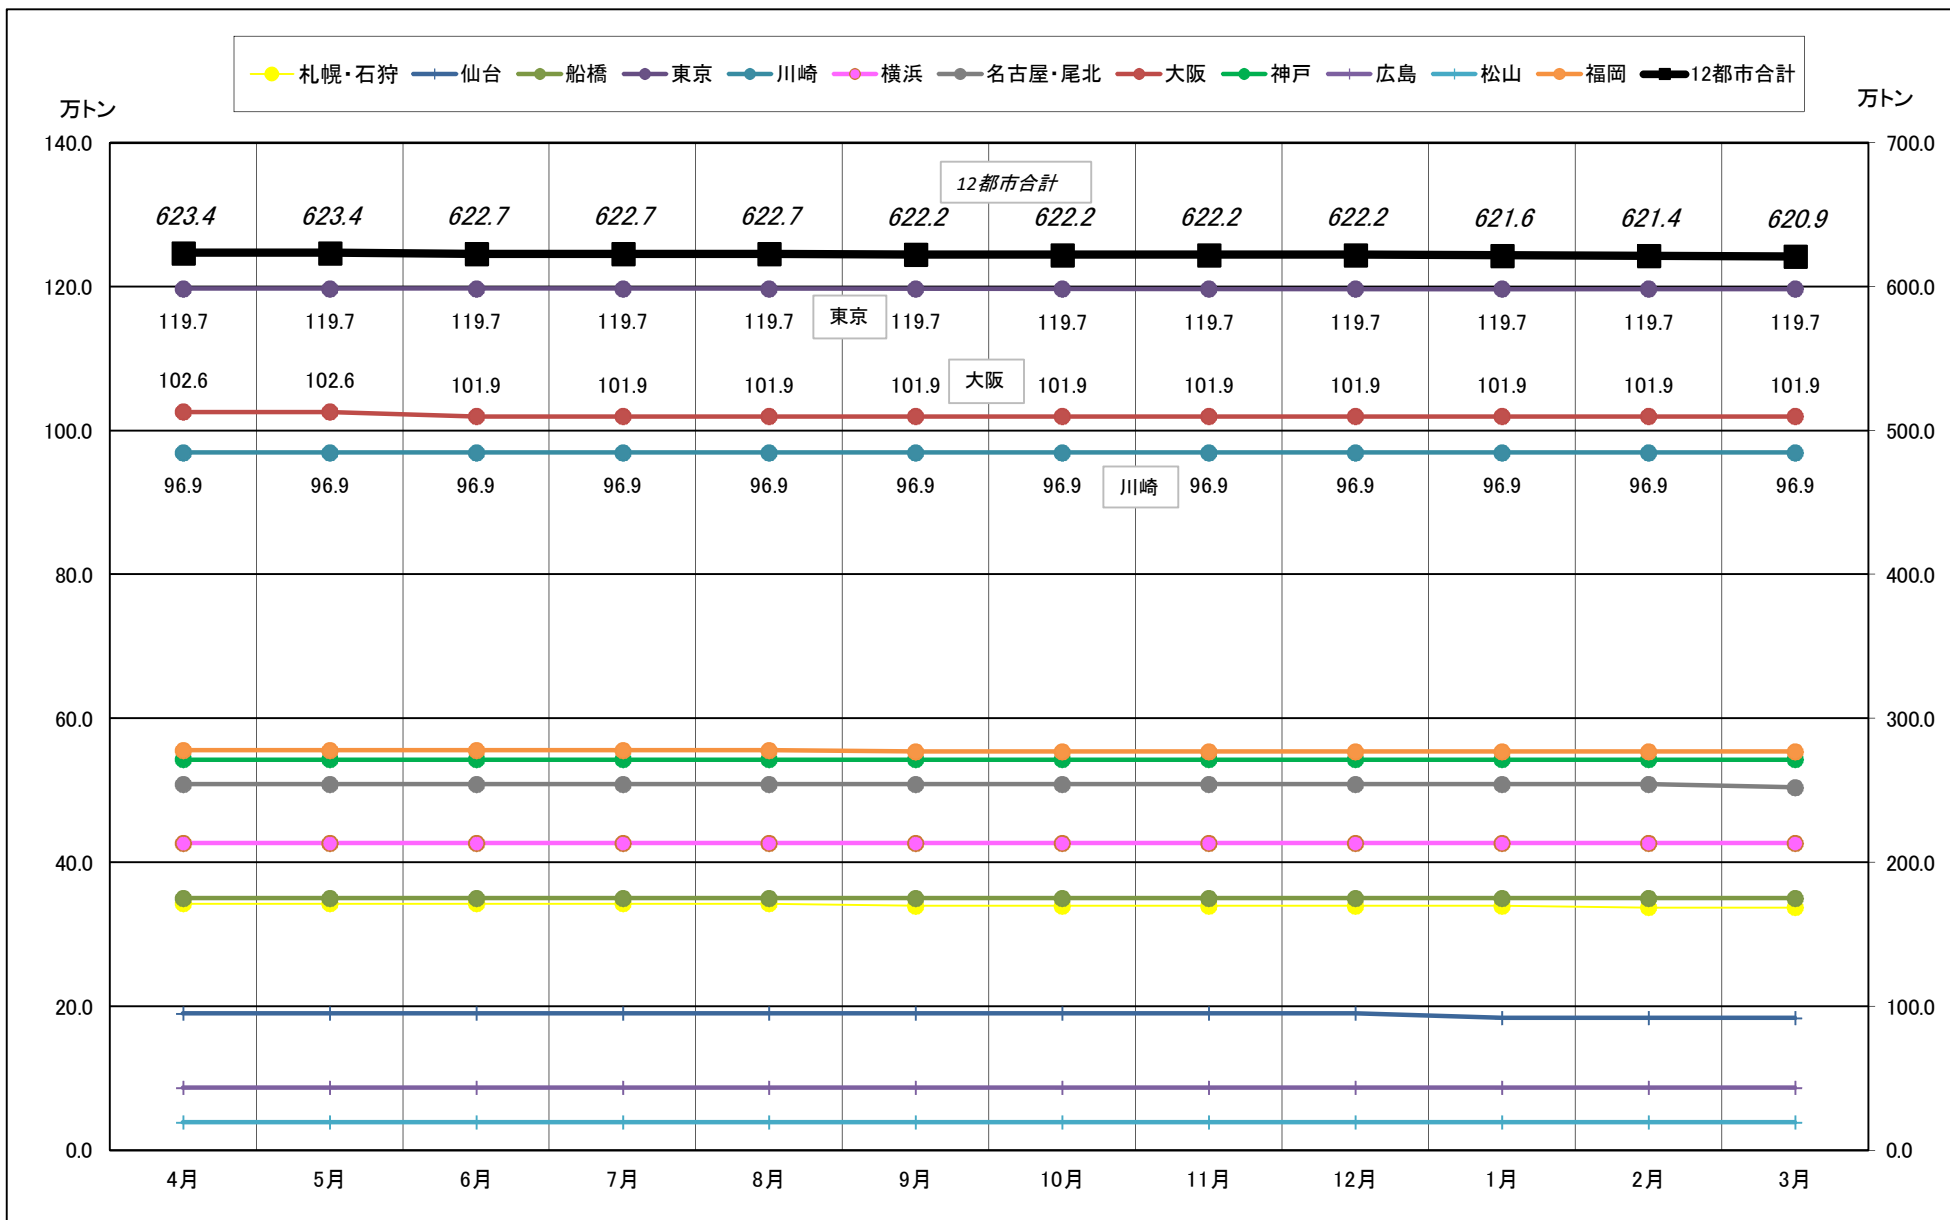

主要12都市受寄物庫腹利用状況(都市別・月別推移)

2016年04月－2017年03月【設備能力】

一般社団法人日本冷蔵倉庫協会