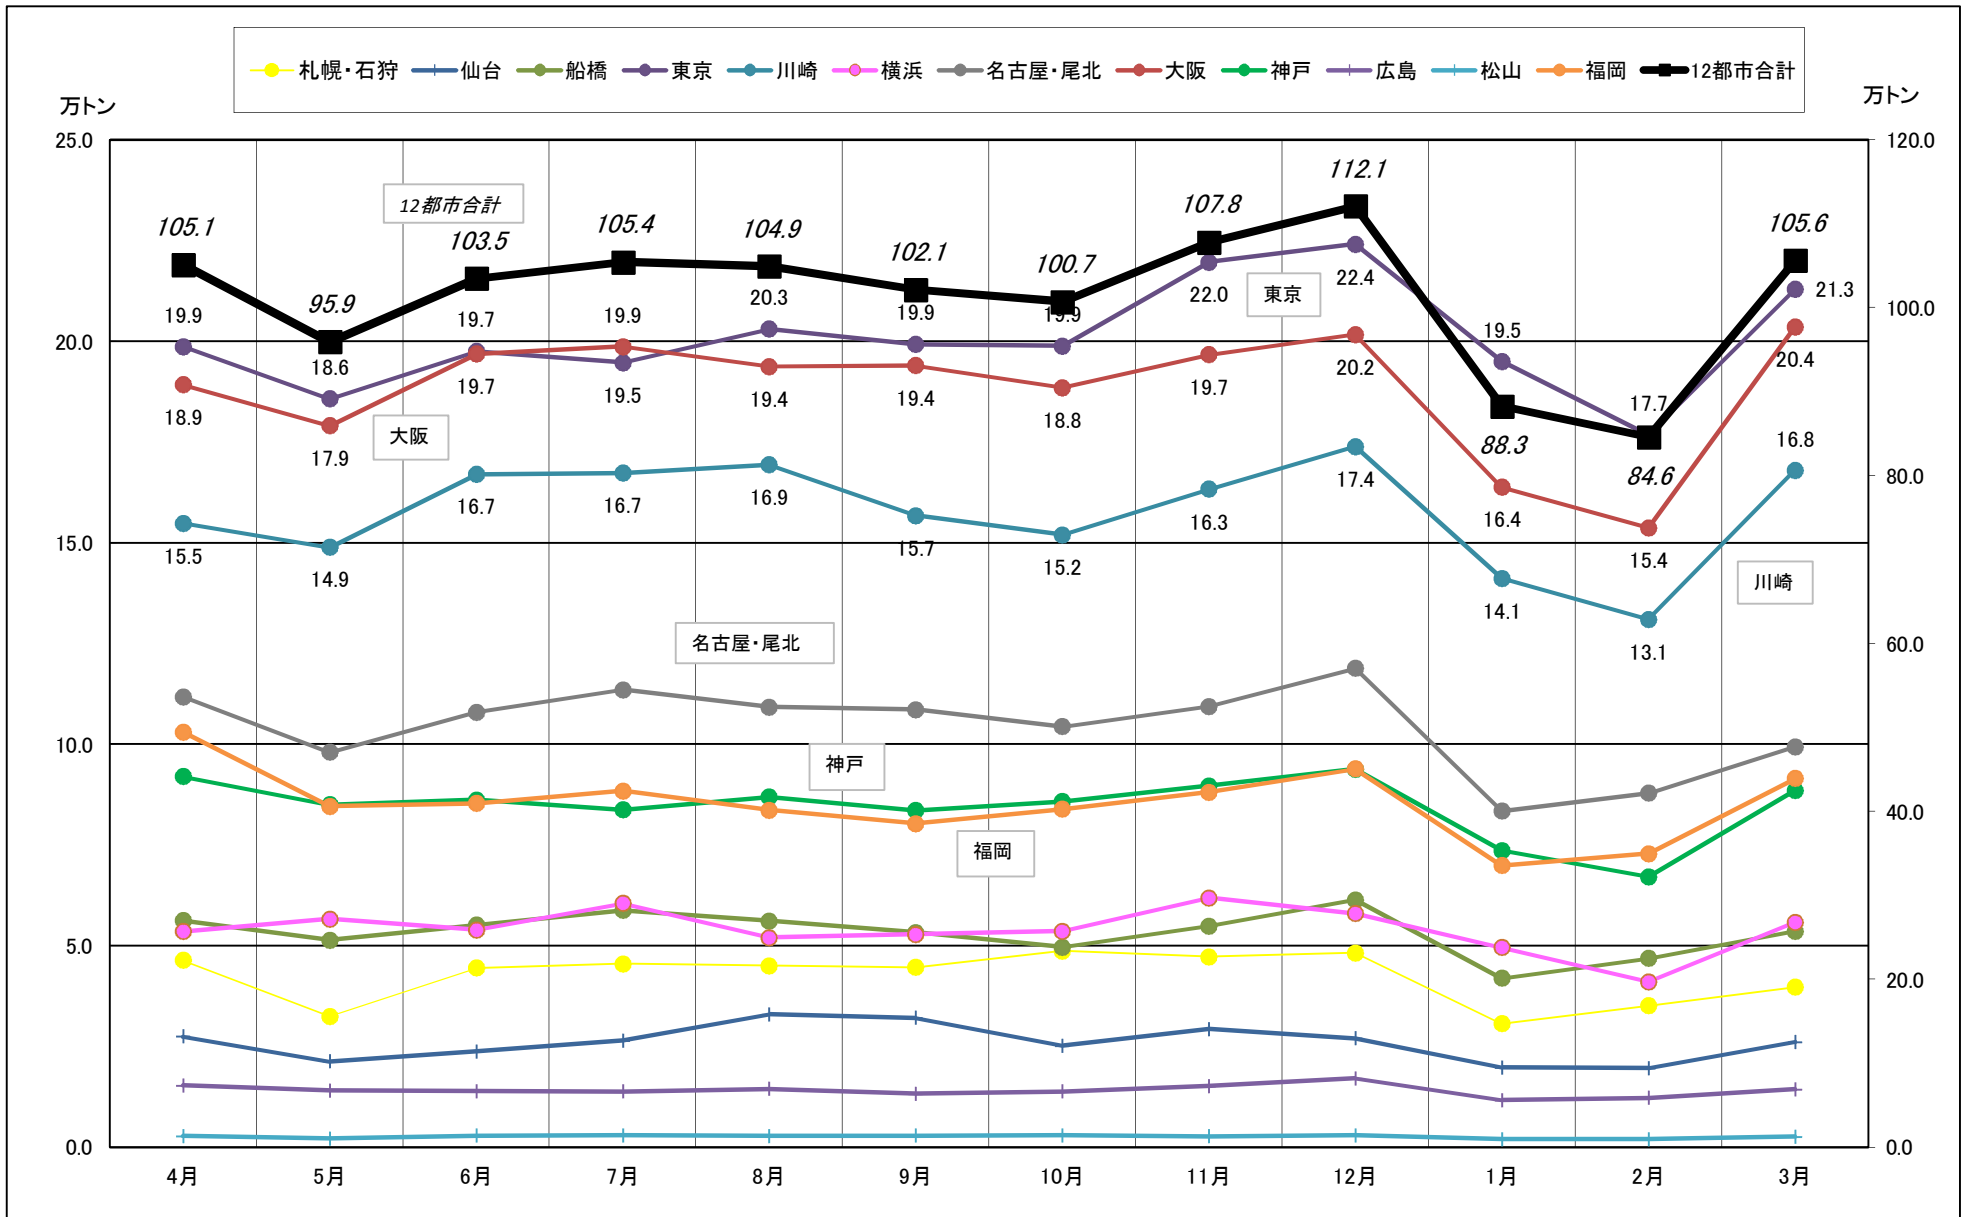

主要12都市受寄物庫腹利用状況(都市別・月別推移)

2016年04月－2017年03月【入庫量】

一般社団法人日本冷蔵倉庫協会

主要12都市受寄物庫腹利用状況(都市別・月別推移)

2016年04月－2017年03月【出庫量】

一般社団法人日本冷蔵倉庫協会

主要12都市受寄物庫腹利用状況(都市別・月別推移)

2016年04月－2017年03月【在庫量】