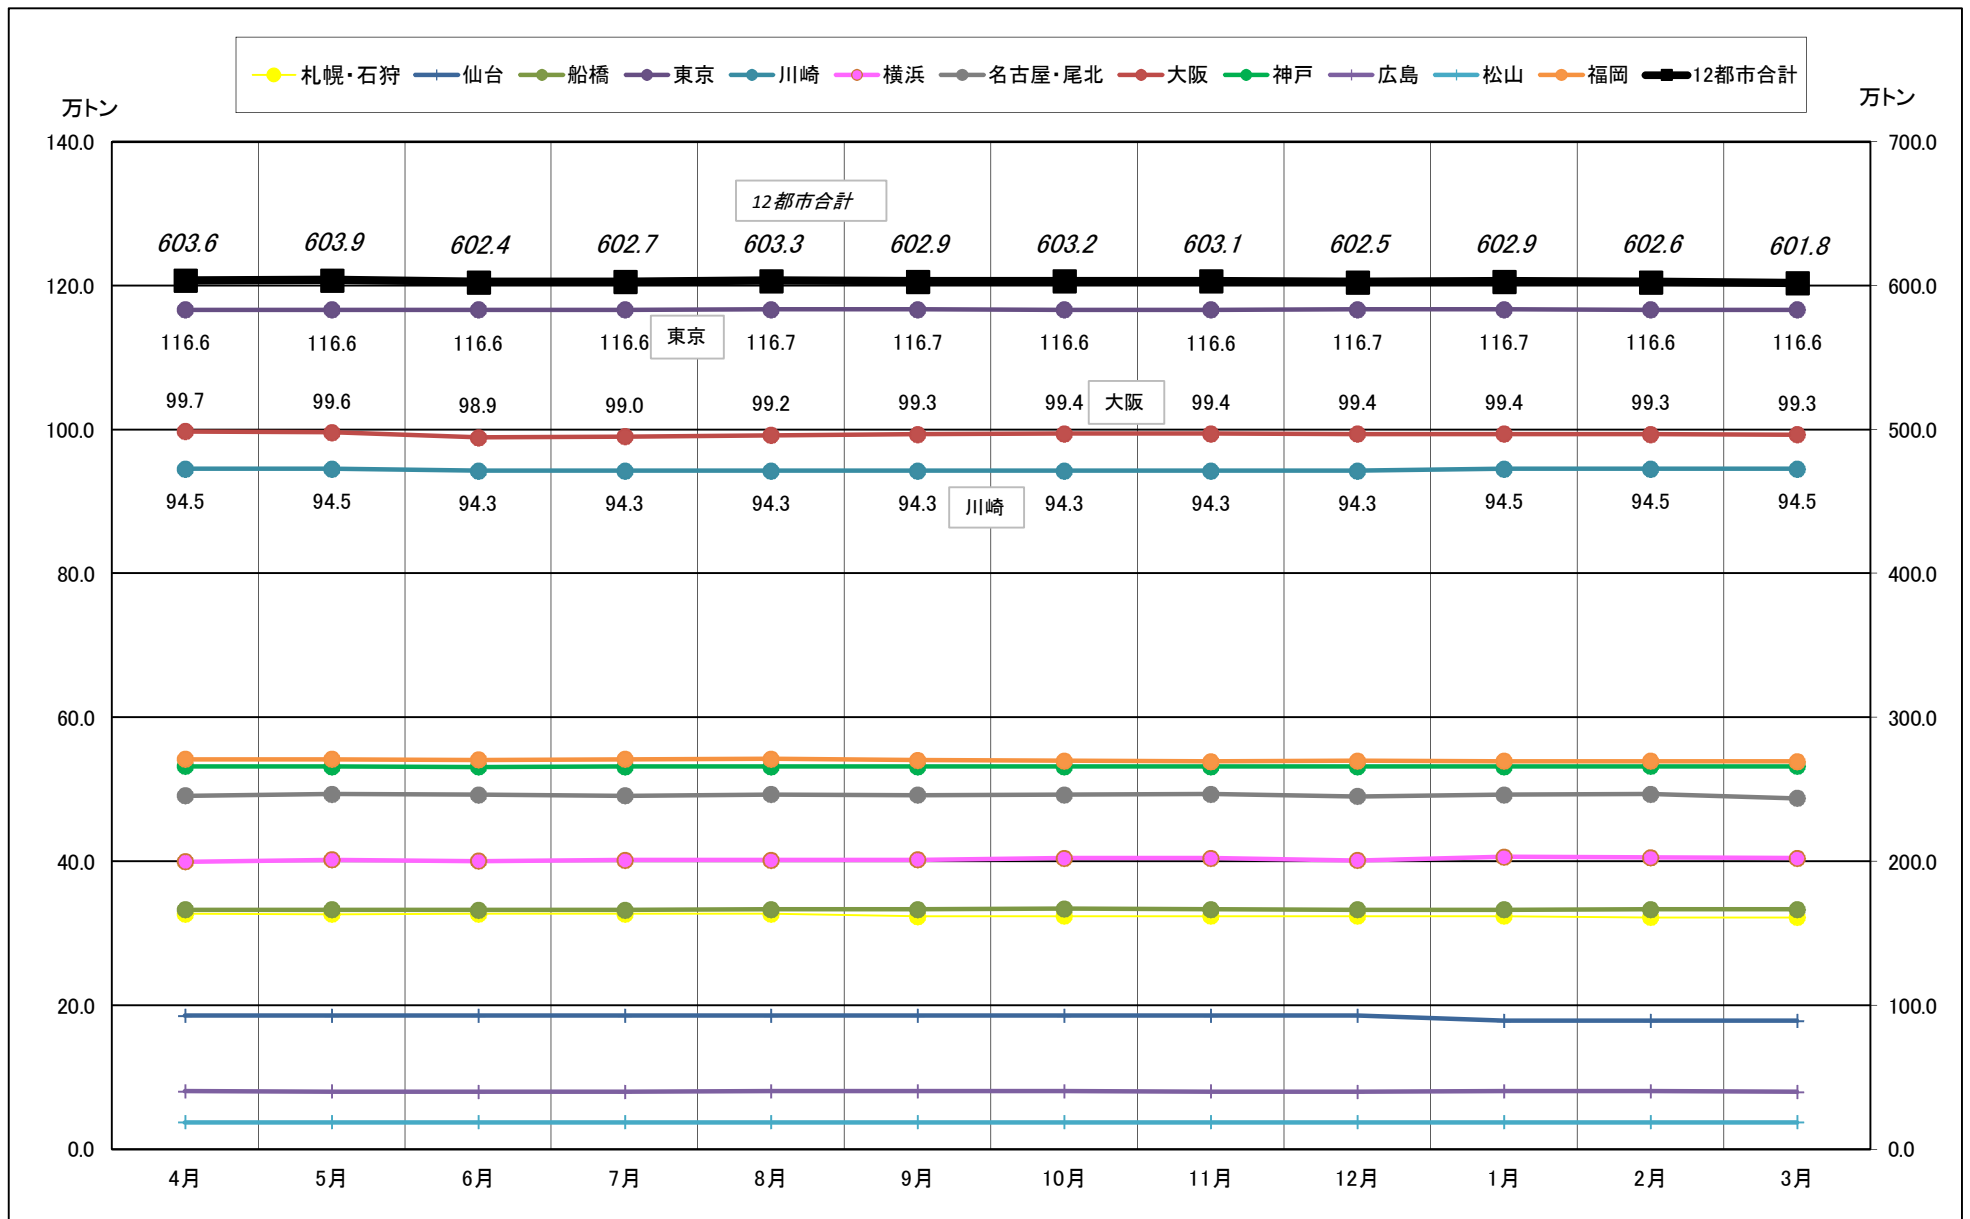

一般社団法人日本冷蔵倉庫協会

主要12都市受寄物庫腹利用状況(都市別・月別推移)

2016年04月－2017年03月【設備能力】

一般社団法人日本冷蔵倉庫協会

主要12都市受寄物庫腹利用状況(都市別・月別推移)

2016年04月－2017年03月【収容能力】

一般社団法人日本冷蔵倉庫協会

主要12都市受寄物庫腹利用状況(都市別・月別推移)