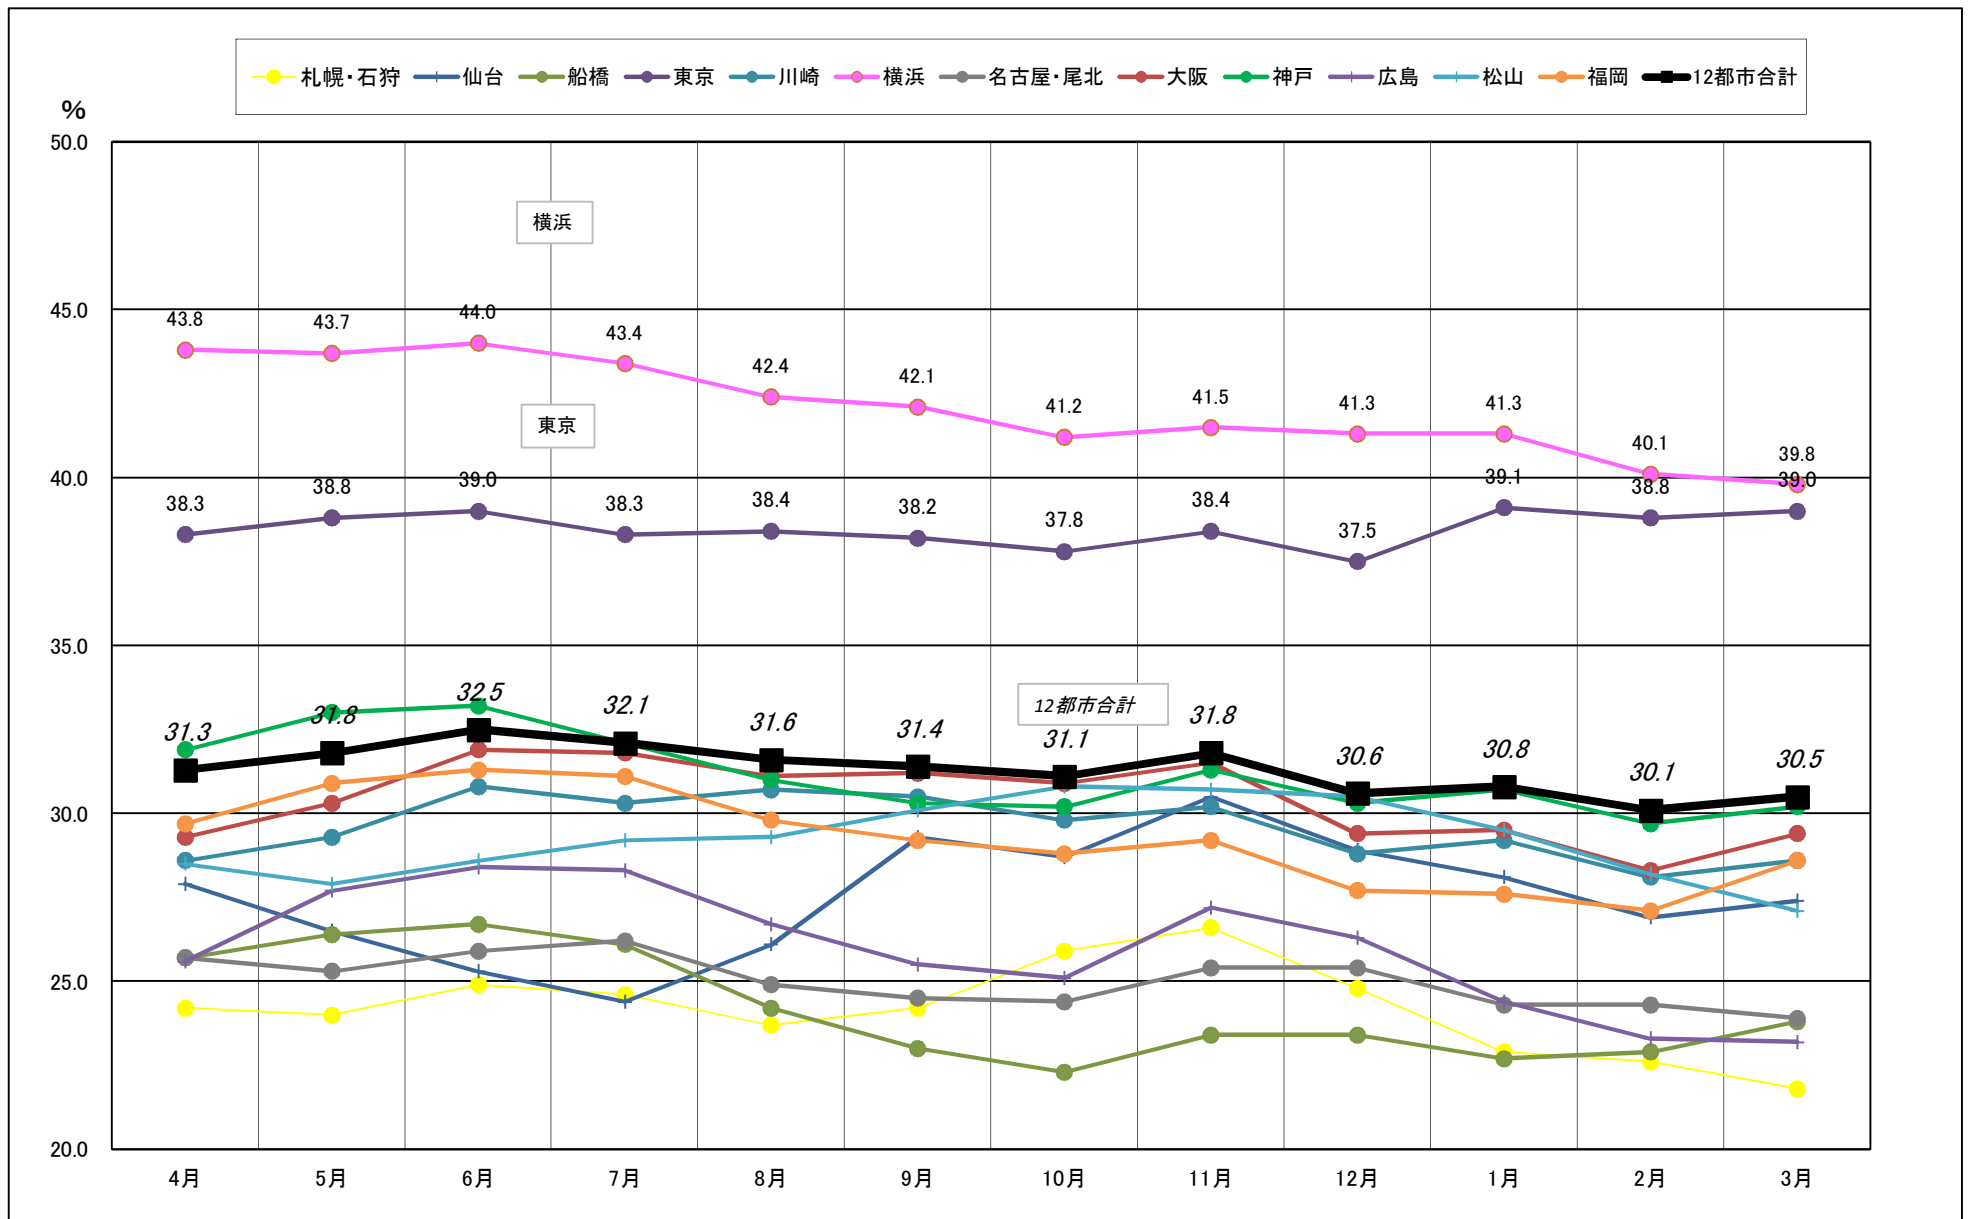

主要12都市受寄物庫腹利用状況(都市別・月別推移)

2016年04月－2017年03月【在庫率】

一般社団法人日本冷蔵倉庫協会