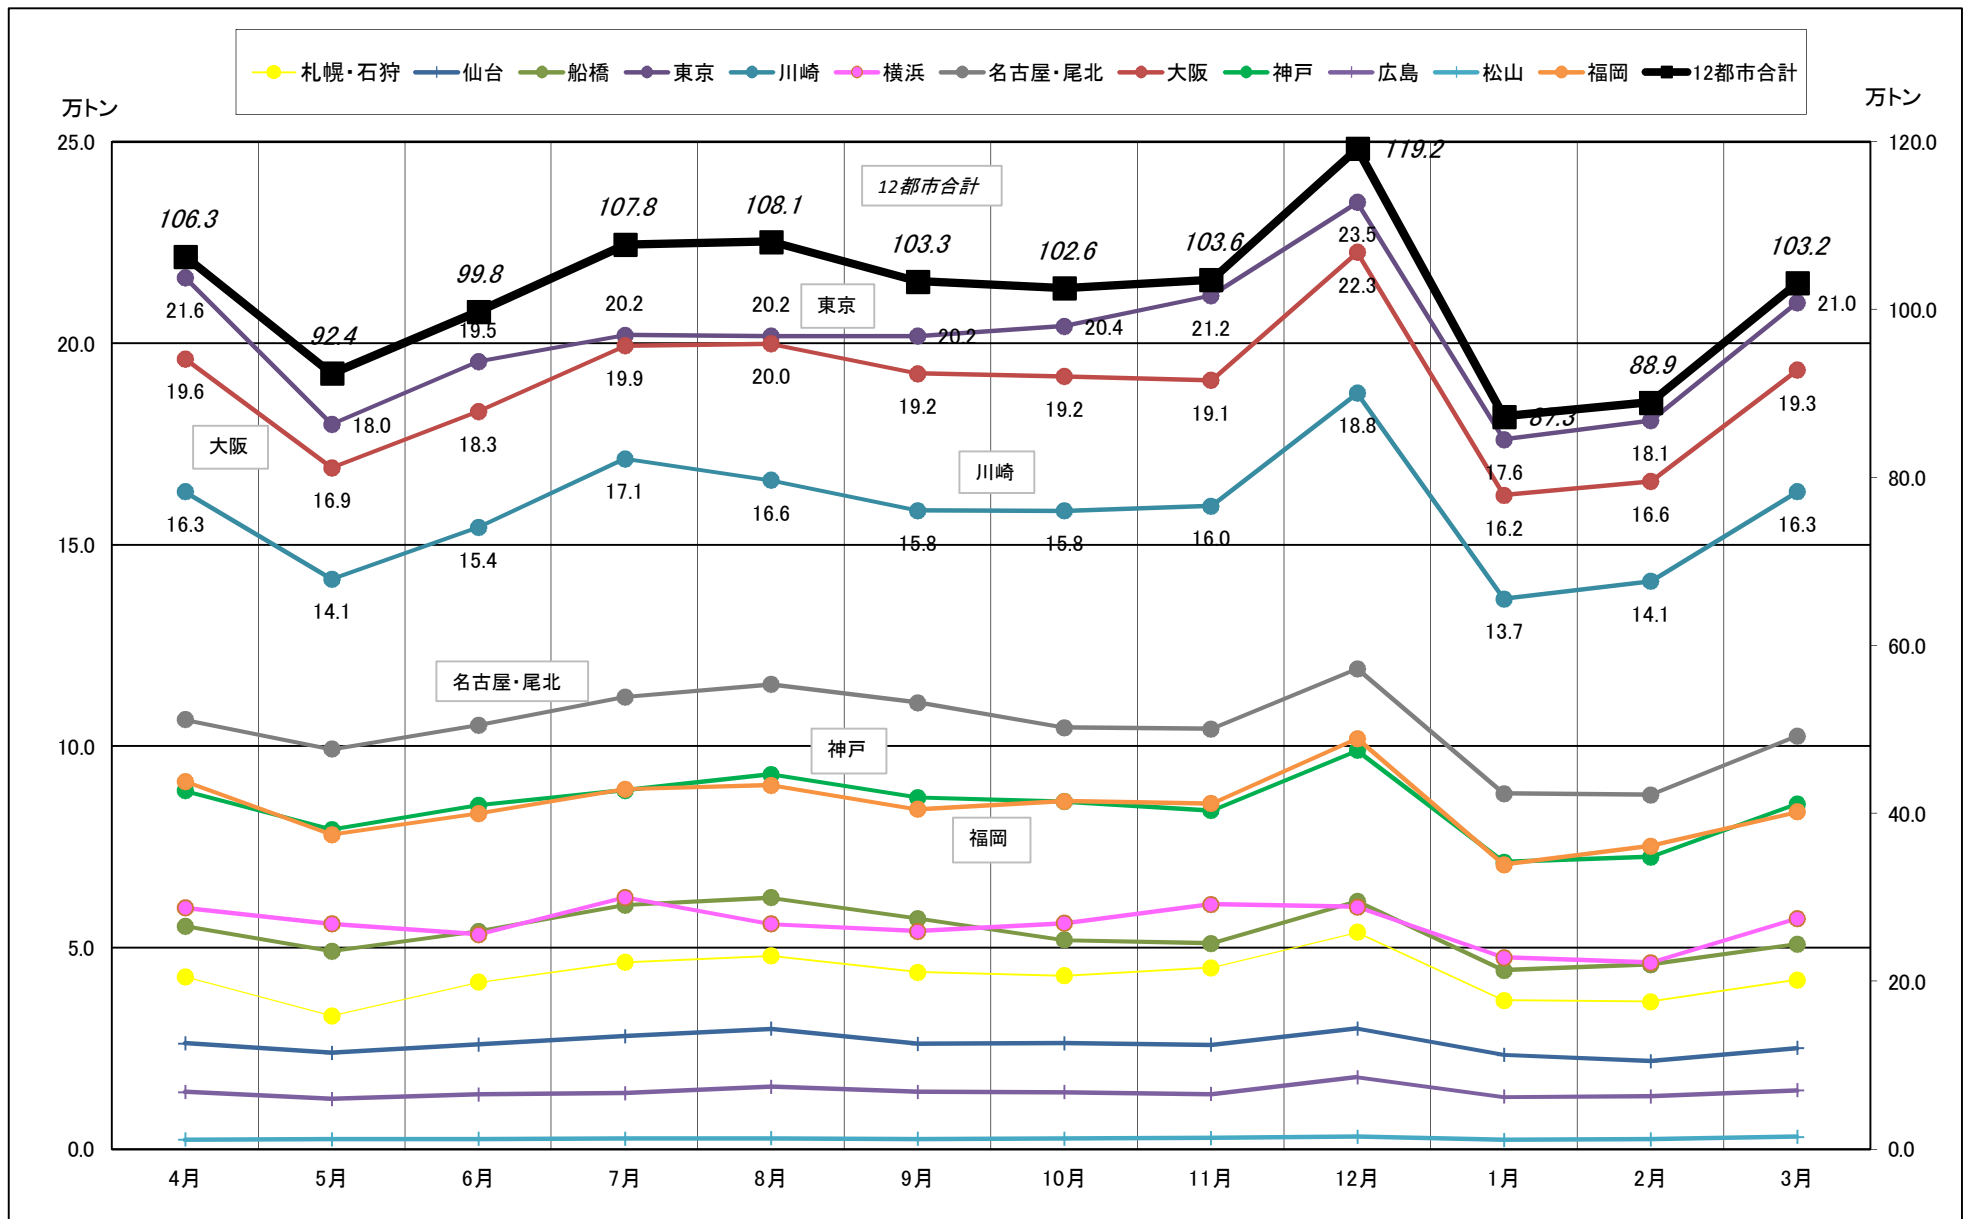

主要12都市受寄物庫腹利用状況(都市別・月別推移)

2016年04月－2017年03月【入庫量】

一般社団法人日本冷蔵倉庫協会

主要12都市受寄物庫腹利用状況(都市別・月別推移)

2016年04月－2017年03月【出庫量】

一般社団法人日本冷蔵倉庫協会

主要12都市受寄物庫腹利用状況(都市別・月別推移)

2016年04月－2017年03月【在庫量】