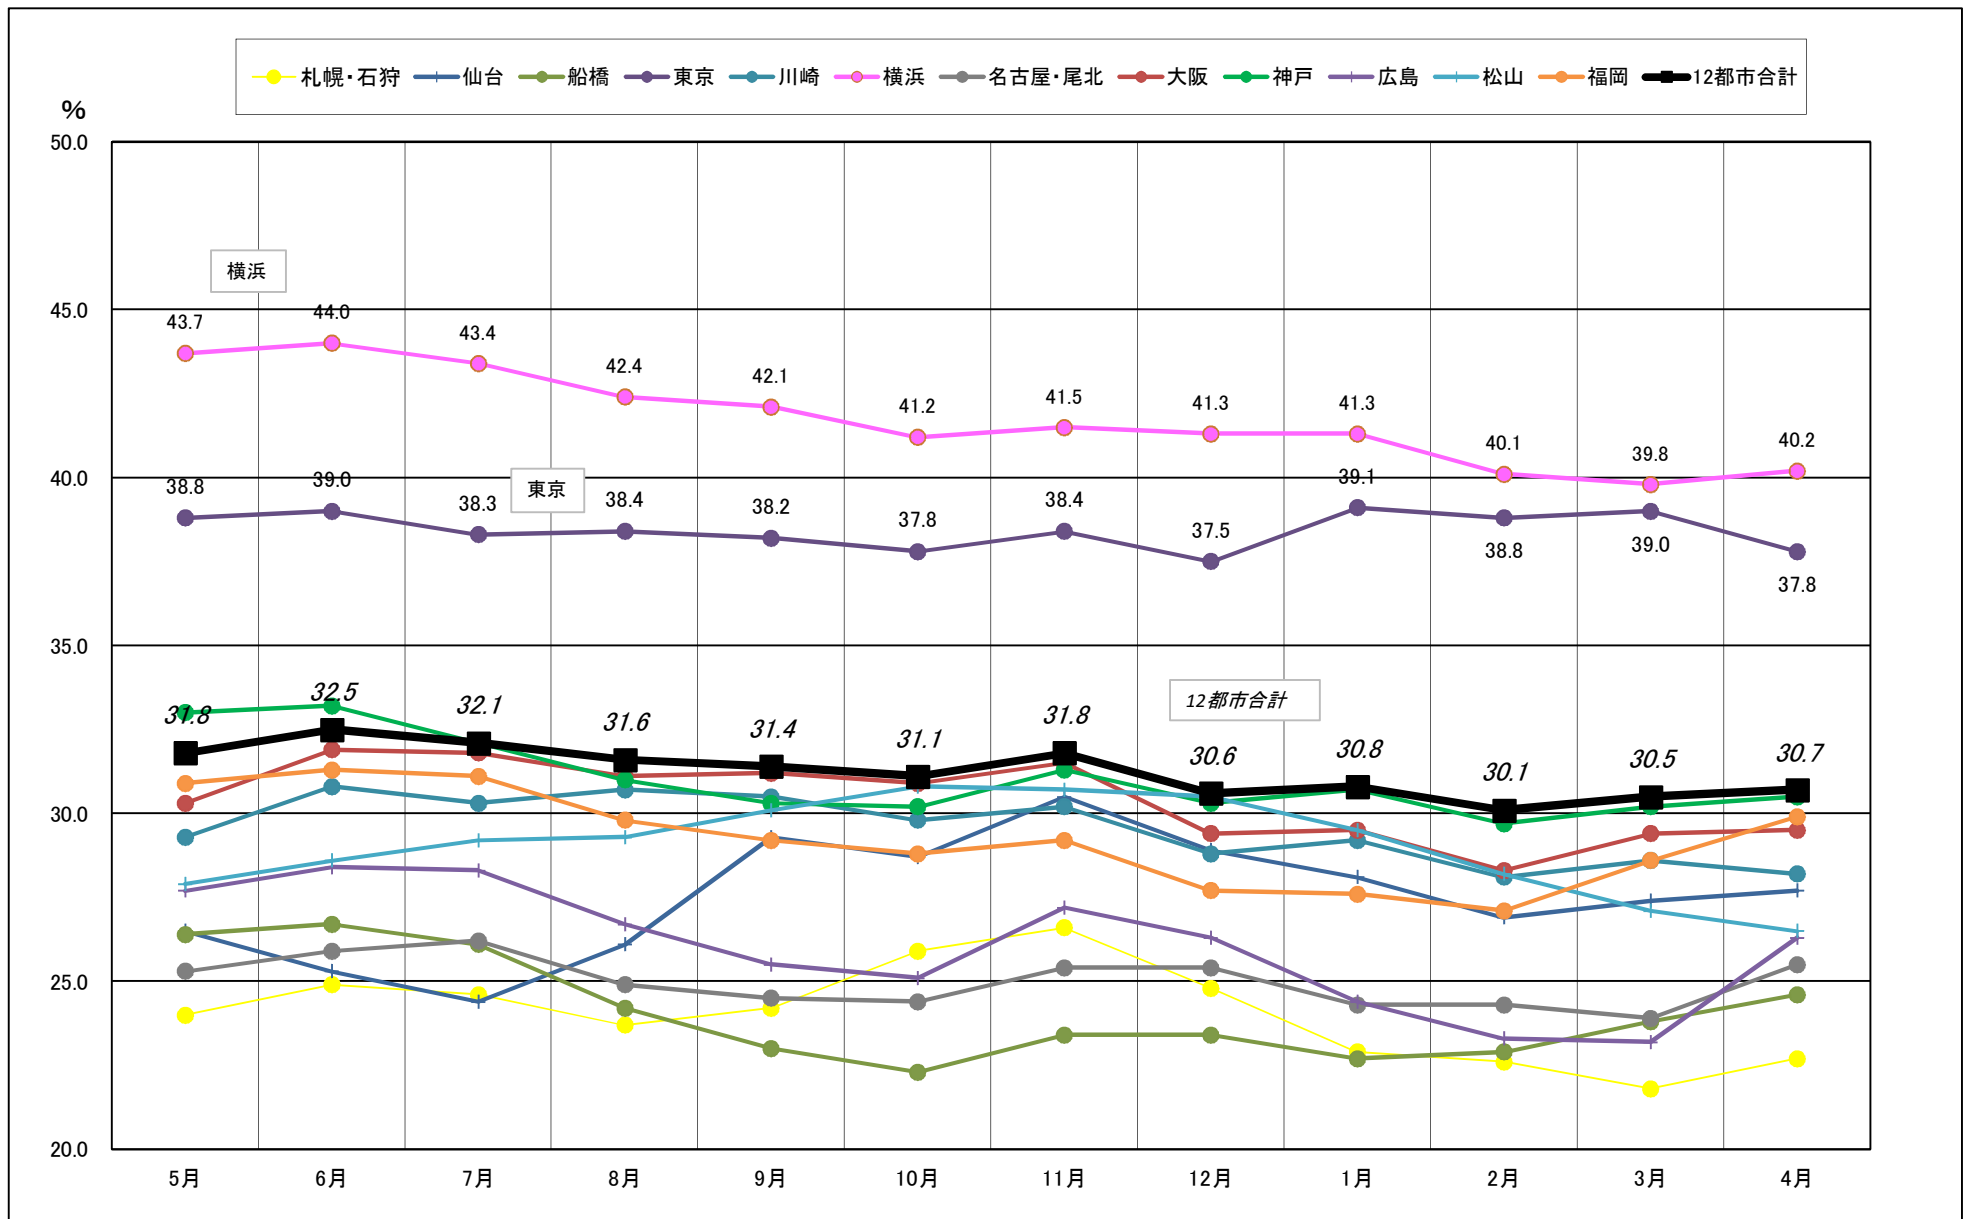

2016年05月－2017年04月【設備能力】

主要12都市受寄物庫腹利用状況(都市別・月別推移)

2016年05月－2017年04月【収容能力】

主要12都市受寄物庫腹利用状況(都市別・月別推移)

2016年05月－2017年04月【在庫率】

主要12都市受寄物庫腹利用状況(都市別・月別推移)

2016年05月－2017年04月【回転数】