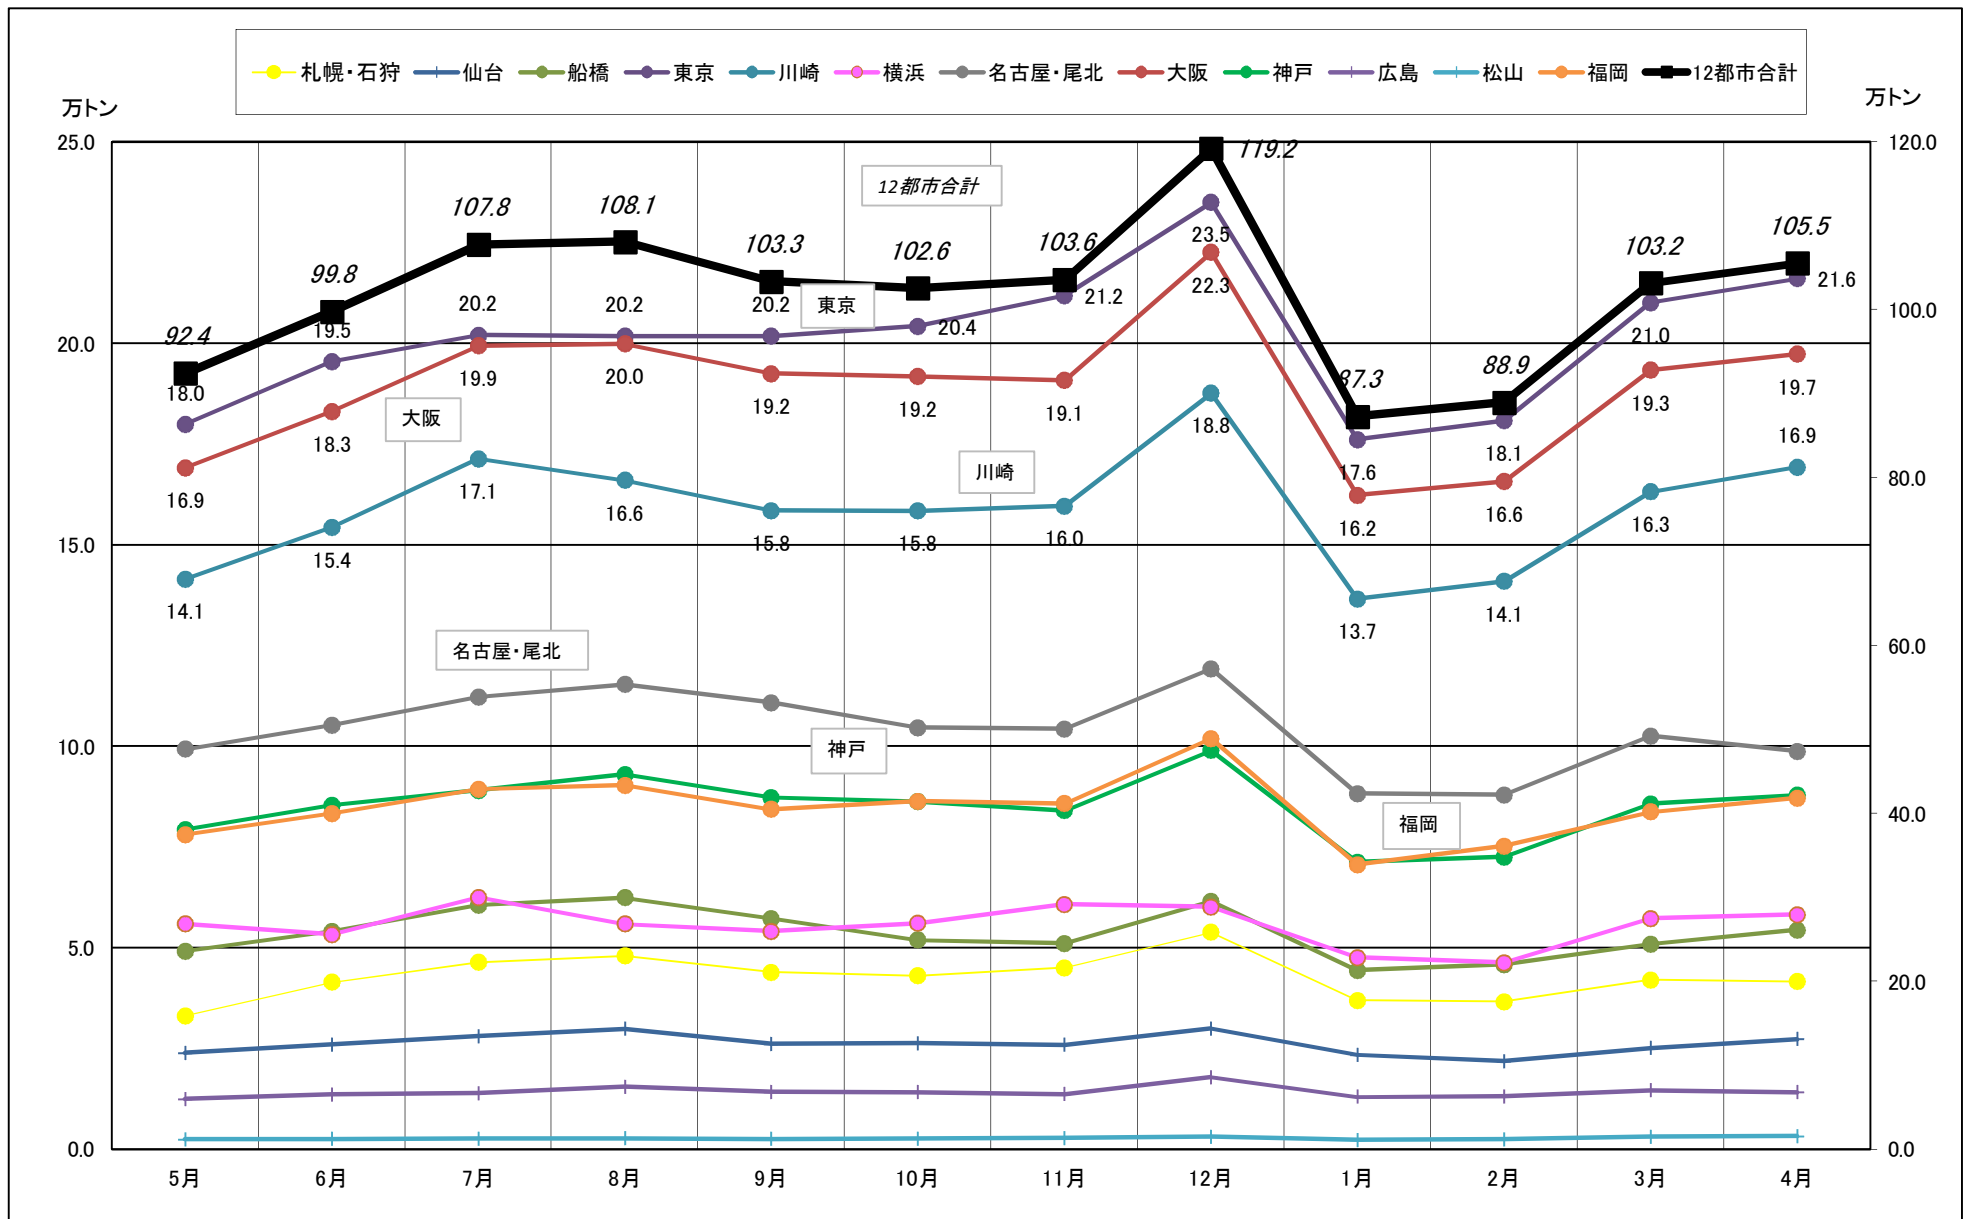

主要12都市受寄物庫腹利用状況(都市別・月別推移)

2016年05月－2017年04月【入庫量】

一般社団法人日本冷蔵倉庫協会

主要12都市受寄物庫腹利用状況(都市別・月別推移)

2016年05月－2017年04月【出庫量】

主要12都市受寄物庫腹利用状況(都市別・月別推移)

2016年05月－2017年04月【在庫量】

主要12都市受寄物庫腹利用状況(都市別・月別推移)

2016年05月－2017年04月【設備能力】

主要12都市受寄物庫腹利用状況(都市別・月別推移)

2016年05月－2017年04月【収容能力】

主要12都市受寄物庫腹利用状況(都市別・月別推移)

2016年05月－2017年04月【在庫率】

主要12都市受寄物庫腹利用状況(都市別・月別推移)

2016年05月－2017年04月【回転数】