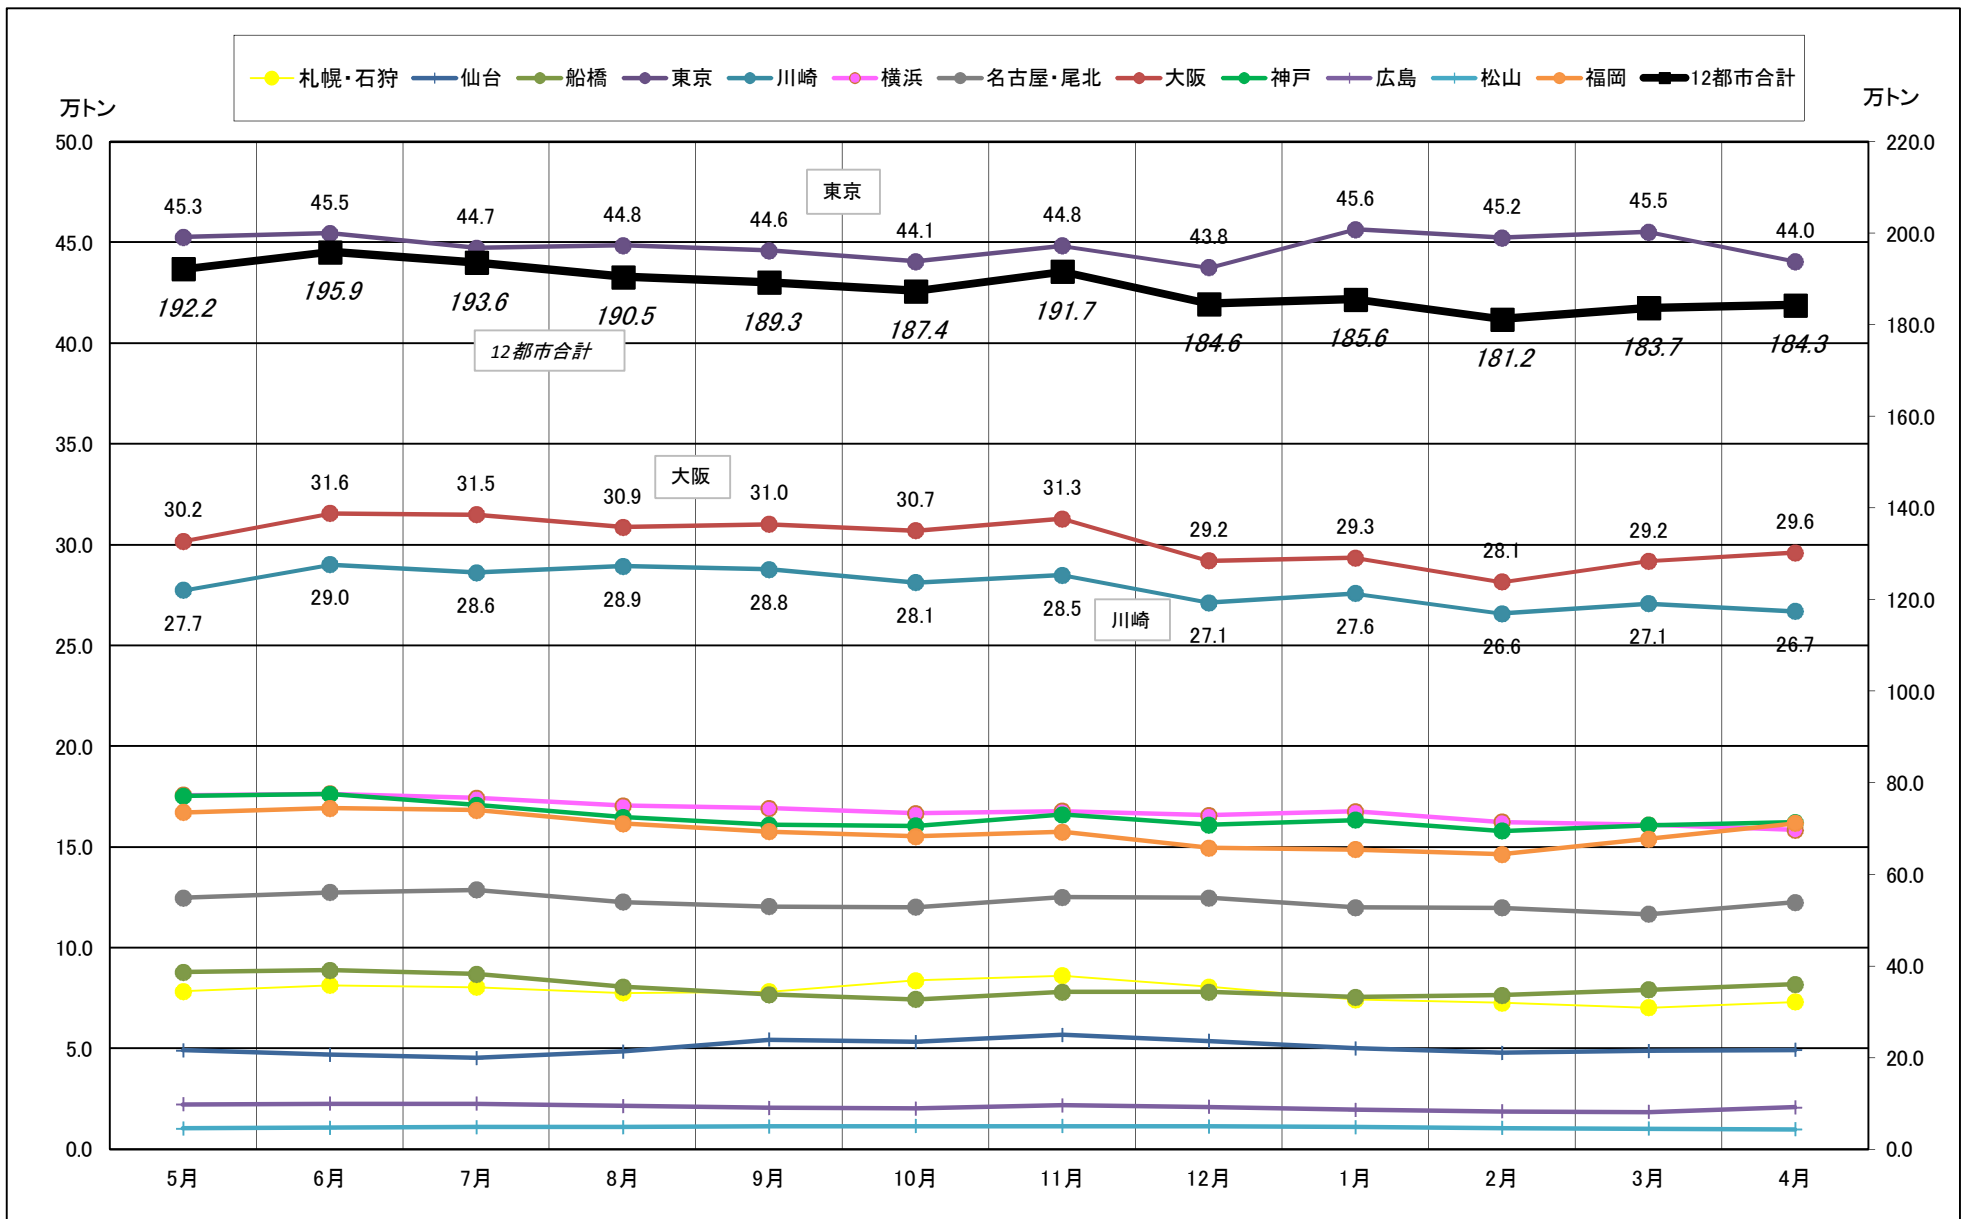

主要12都市受寄物庫腹利用状況(都市別・月別推移)

2016年05月－2017年04月【入庫量】

一般社団法人日本冷蔵倉庫協会

主要12都市受寄物庫腹利用状況(都市別・月別推移)

2016年05月－2017年04月【出庫量】

主要12都市受寄物庫腹利用状況(都市別・月別推移)

2016年05月－2017年04月【在庫量】

主要12都市受寄物庫腹利用状況(都市別・月別推移)

2016年05月－2017年04月【設備能力】

主要12都市受寄物庫腹利用状況(都市別・月別推移)

2016年05月－2017年04月【収容能力】

主要12都市受寄物庫腹利用状況(都市別・月別推移)

2016年05月－2017年04月【在庫率】

主要12都市受寄物庫腹利用状況(都市別・月別推移)

2016年05月－2017年04月【回転数】