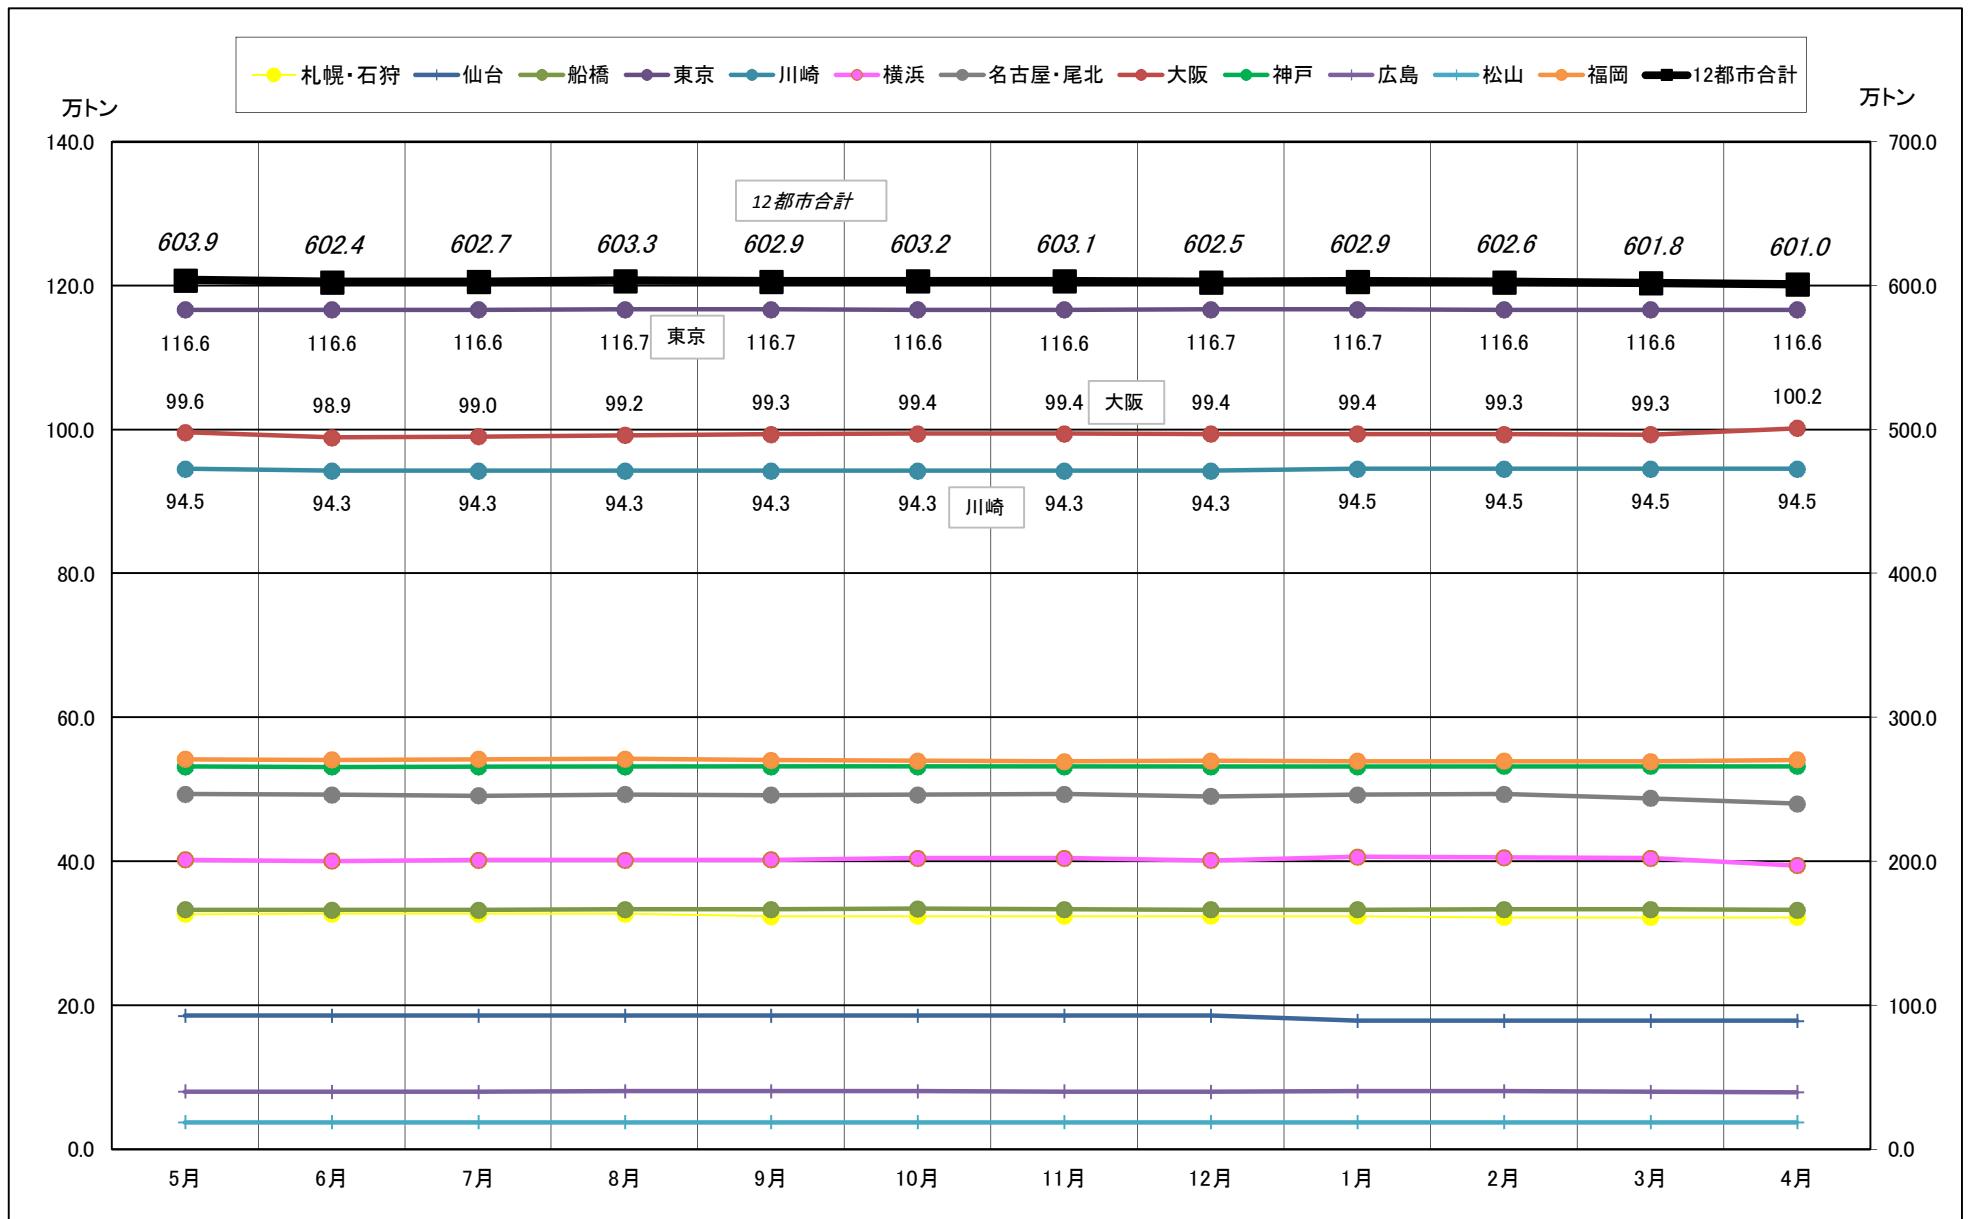

主要12都市受寄物庫腹利用状況(都市別・月別推移)

2016年05月－2017年04月【入庫量】

一般社団法人日本冷蔵倉庫協会

主要12都市受寄物庫腹利用状況(都市別・月別推移)

2016年05月－2017年04月【出庫量】

主要12都市受寄物庫腹利用状況(都市別・月別推移)

2016年05月－2017年04月【在庫量】

主要12都市受寄物庫腹利用状況(都市別・月別推移)

2016年05月－2017年04月【設備能力】

主要12都市受寄物庫腹利用状況(都市別・月別推移)

2016年05月－2017年04月【収容能力】

主要12都市受寄物庫腹利用状況(都市別・月別推移)

2016年05月－2017年04月【在庫率】

主要12都市受寄物庫腹利用状況(都市別・月別推移)

2016年05月－2017年04月【回転数】