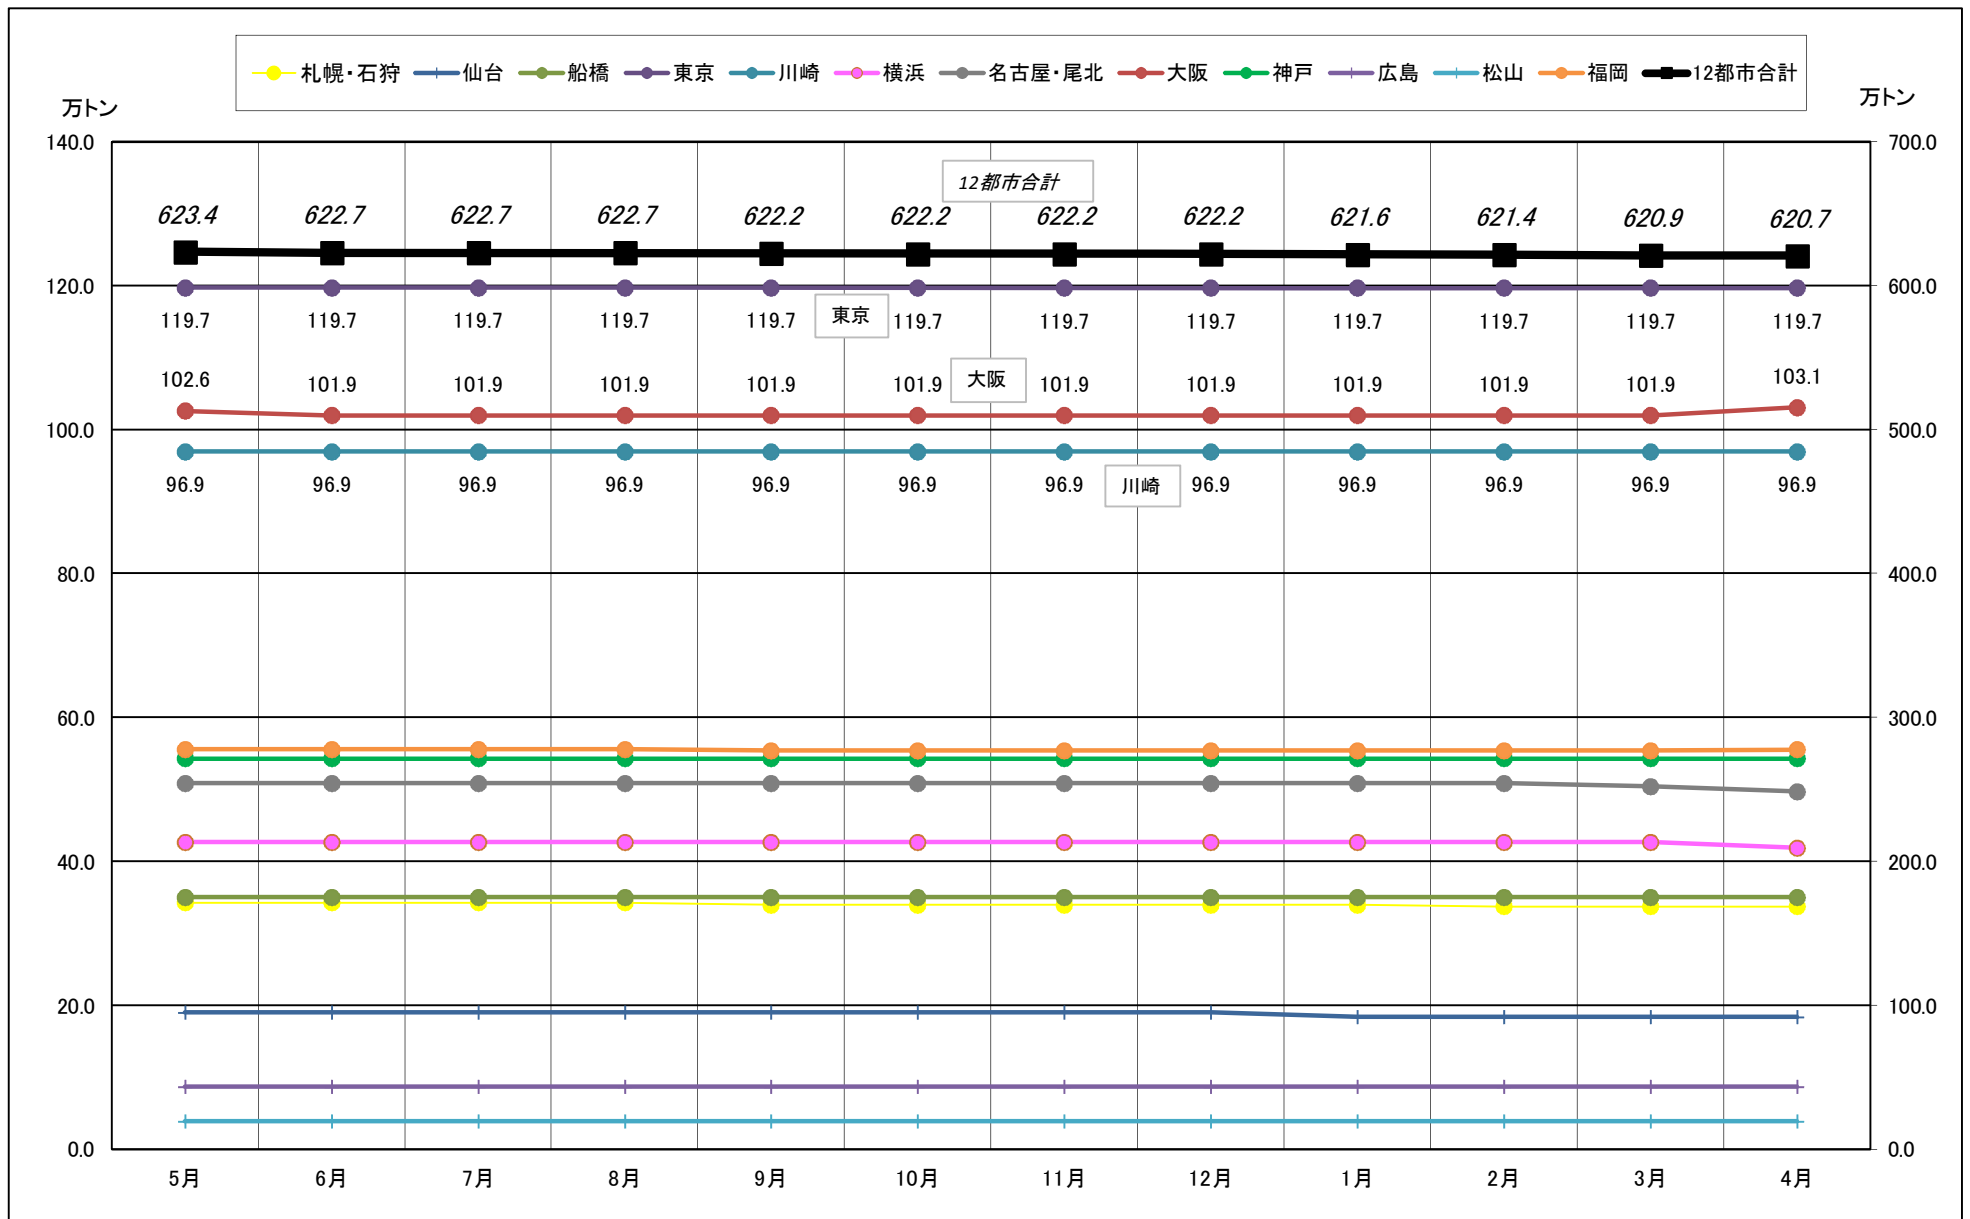

主要12都市受寄物庫腹利用状況(都市別・月別推移)

2016年05月－2017年04月【入庫量】

一般社団法人日本冷蔵倉庫協会

主要12都市受寄物庫腹利用状況(都市別・月別推移)

2016年05月－2017年04月【出庫量】

主要12都市受寄物庫腹利用状況(都市別・月別推移)

2016年05月－2017年04月【在庫量】

主要12都市受寄物庫腹利用状況(都市別・月別推移)

2016年05月－2017年04月【設備能力】

主要12都市受寄物庫腹利用状況(都市別・月別推移)

2016年05月－2017年04月【収容能力】

主要12都市受寄物庫腹利用状況(都市別・月別推移)

2016年05月－2017年04月【在庫率】

主要12都市受寄物庫腹利用状況(都市別・月別推移)

2016年05月－2017年04月【回転数】