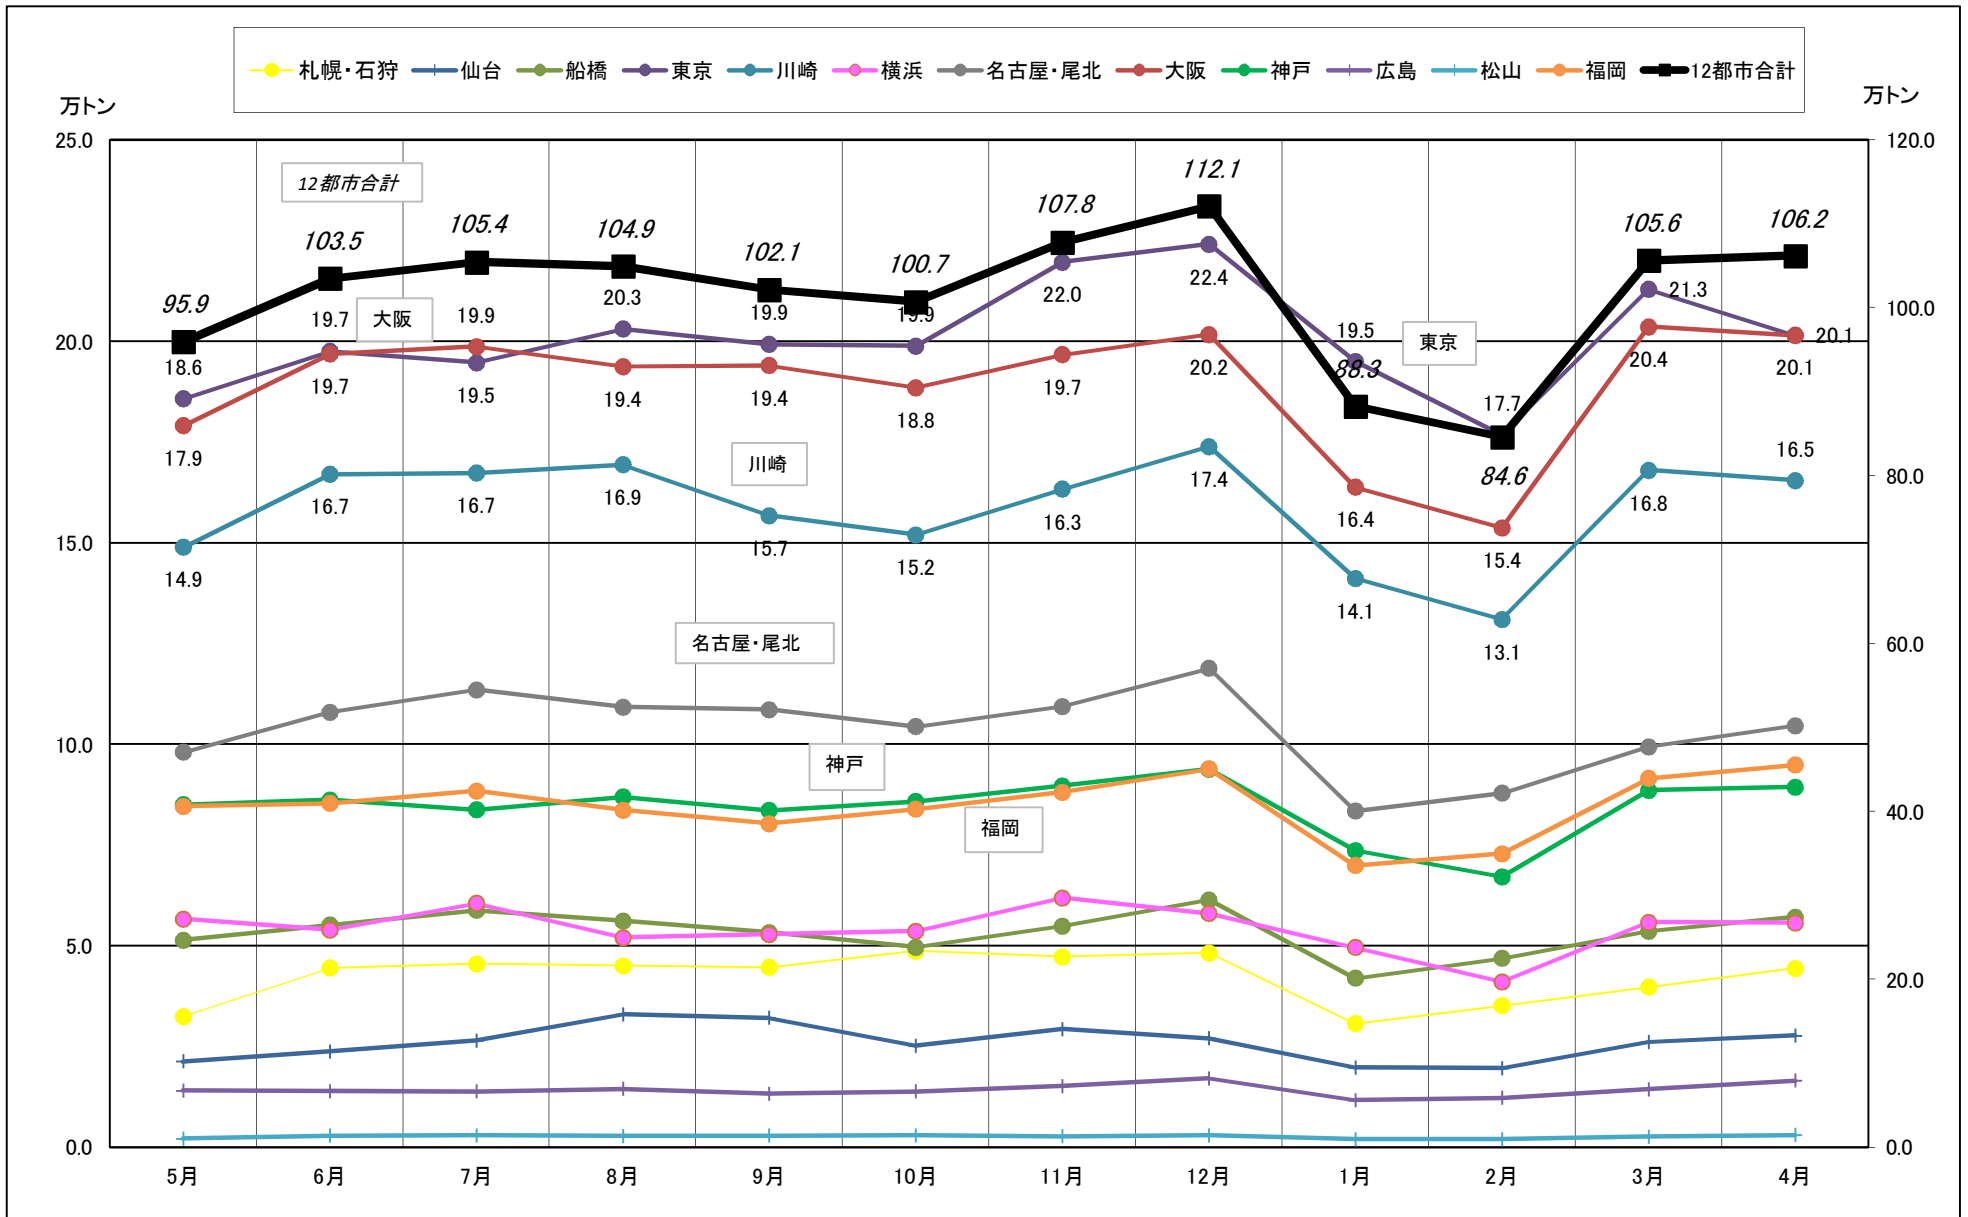

主要12都市受寄物庫腹利用状況(都市別・月別推移)

2016年05月－2017年04月【入庫量】

一般社団法人日本冷蔵倉庫協会

主要12都市受寄物庫腹利用状況(都市別・月別推移)

2016年05月－2017年04月【出庫量】

主要12都市受寄物庫腹利用状況(都市別・月別推移)

2016年05月－2017年04月【在庫量】

主要12都市受寄物庫腹利用状況(都市別・月別推移)

2016年05月－2017年04月【設備能力】

主要12都市受寄物庫腹利用状況(都市別・月別推移)

2016年05月－2017年04月【収容能力】

主要12都市受寄物庫腹利用状況(都市別・月別推移)

2016年05月－2017年04月【在庫率】

主要12都市受寄物庫腹利用状況(都市別・月別推移)

2016年05月－2017年04月【回転数】