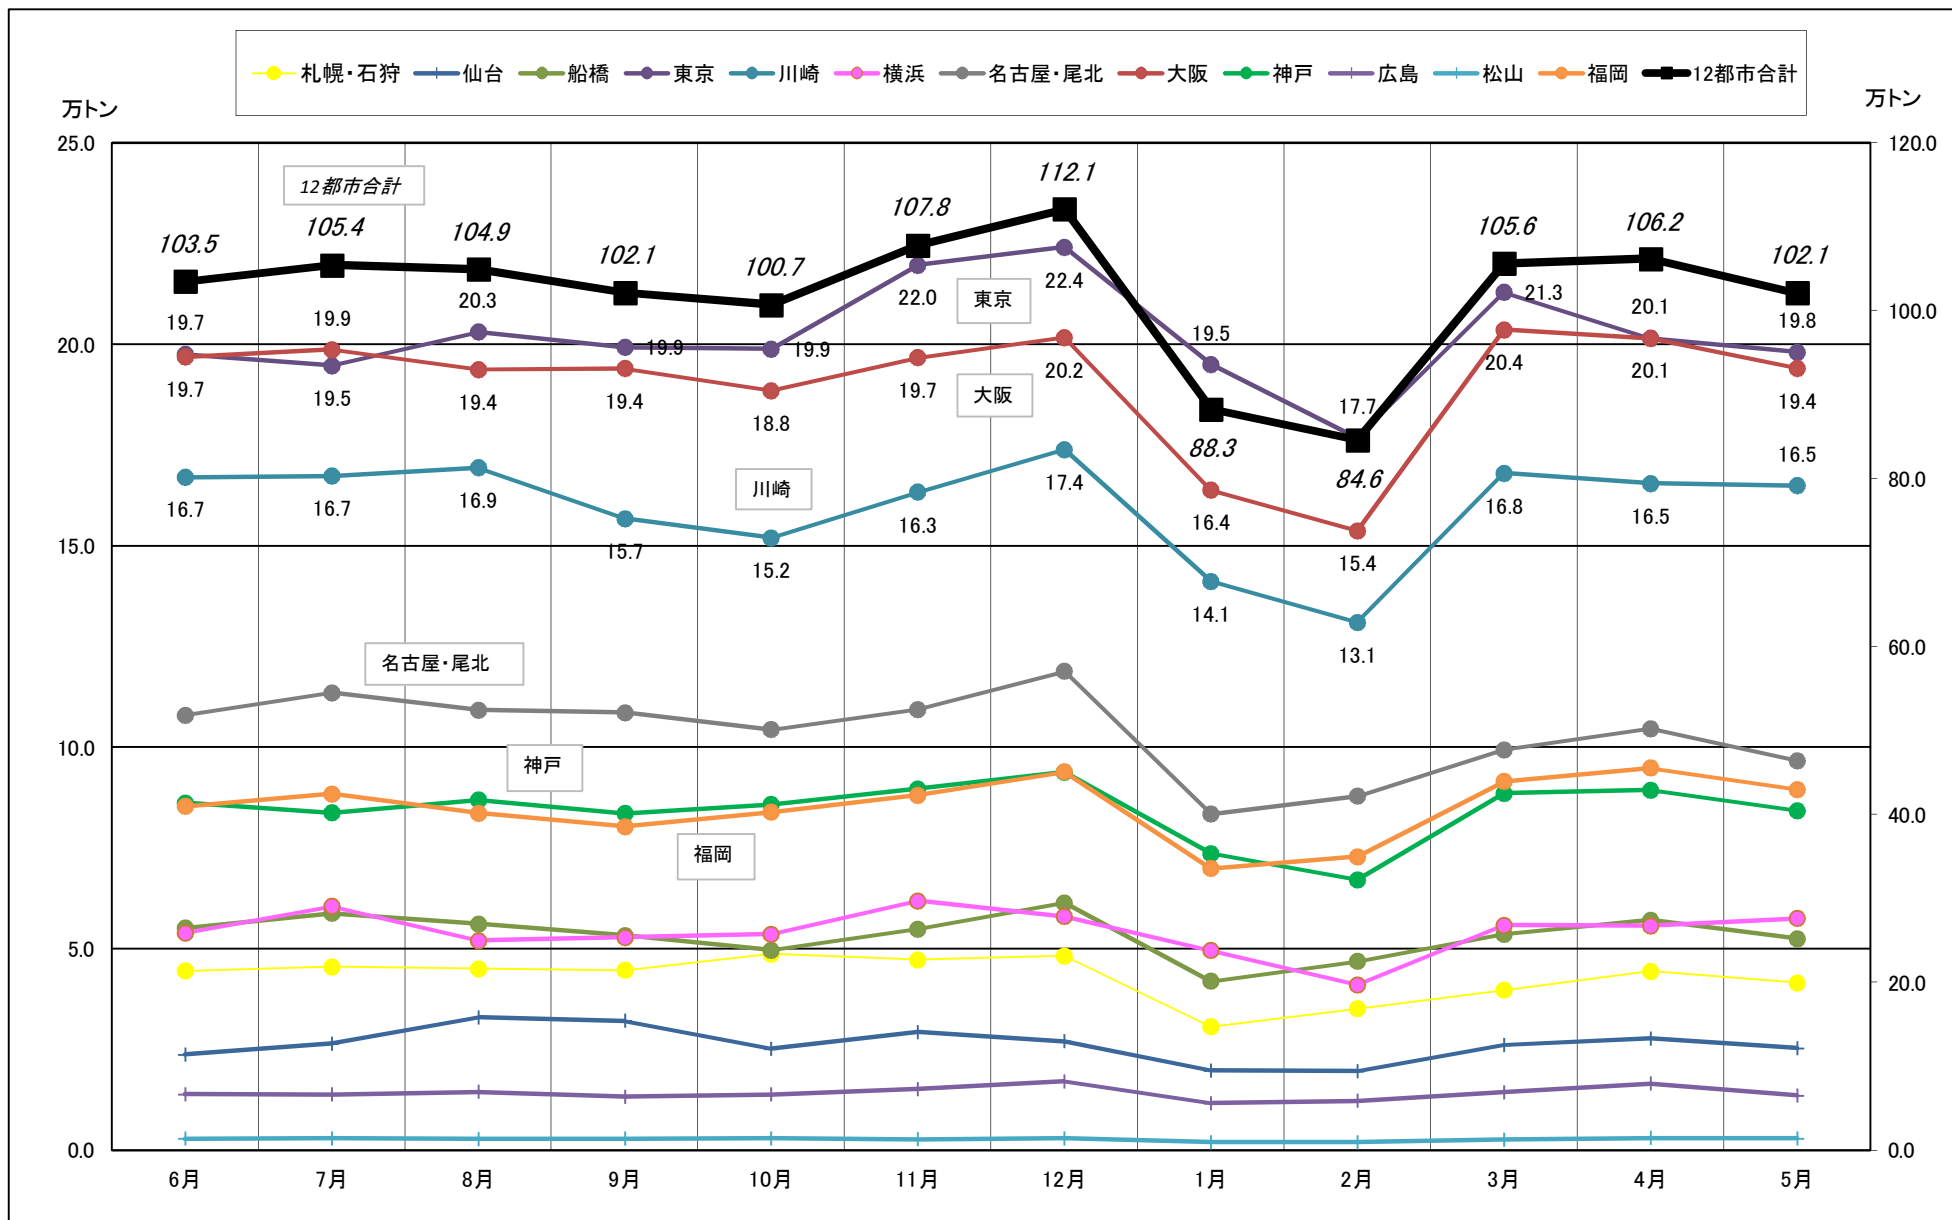

主要12都市受寄物庫腹利用状況(都市別・月別推移)

2016年06月－2017年05月【入庫量】

一般社団法人日本冷蔵倉庫協会

主要12都市受寄物庫腹利用状況(都市別・月別推移)

2016年06月－2017年05月【出庫量】

主要12都市受寄物庫腹利用状況(都市別・月別推移)

2016年06月－2017年05月【在庫量】

主要12都市受寄物庫腹利用状況(都市別・月別推移)

2016年06月－2017年05月【設備能力】

主要12都市受寄物庫腹利用状況(都市別・月別推移)

2016年06月－2017年05月【収容能力】

主要12都市受寄物庫腹利用状況(都市別・月別推移)

2016年06月－2017年05月【在庫率】

主要12都市受寄物庫腹利用状況(都市別・月別推移)

2016年06月－2017年05月【回転数】