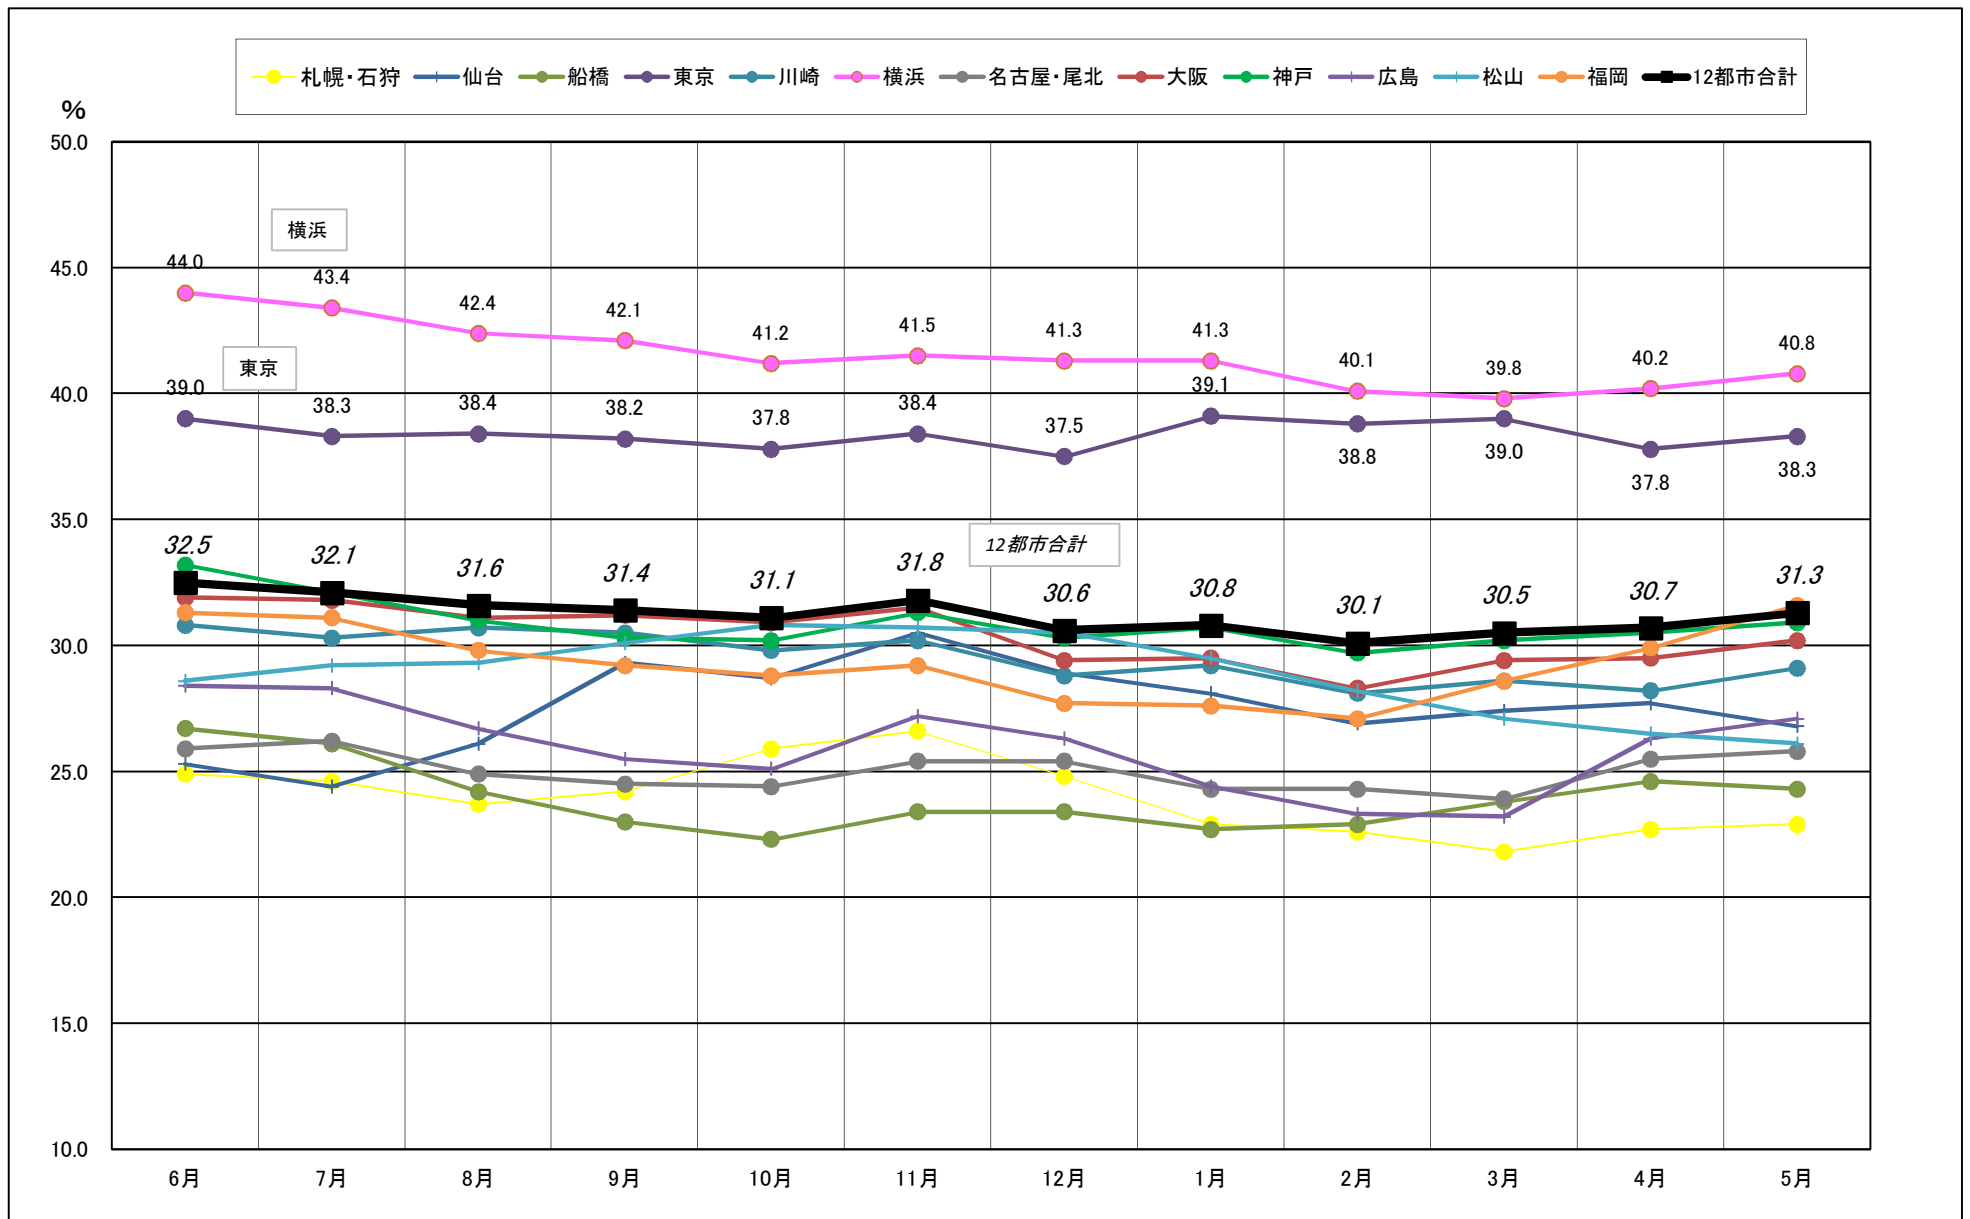

2016年06月－2017年05月【設備能力】

主要12都市受寄物庫腹利用状況(都市別・月別推移)

2016年06月－2017年05月【収容能力】

主要12都市受寄物庫腹利用状況(都市別・月別推移)

2016年06月－2017年05月【在庫率】

主要12都市受寄物庫腹利用状況(都市別・月別推移)

2016年06月－2017年05月【回転数】