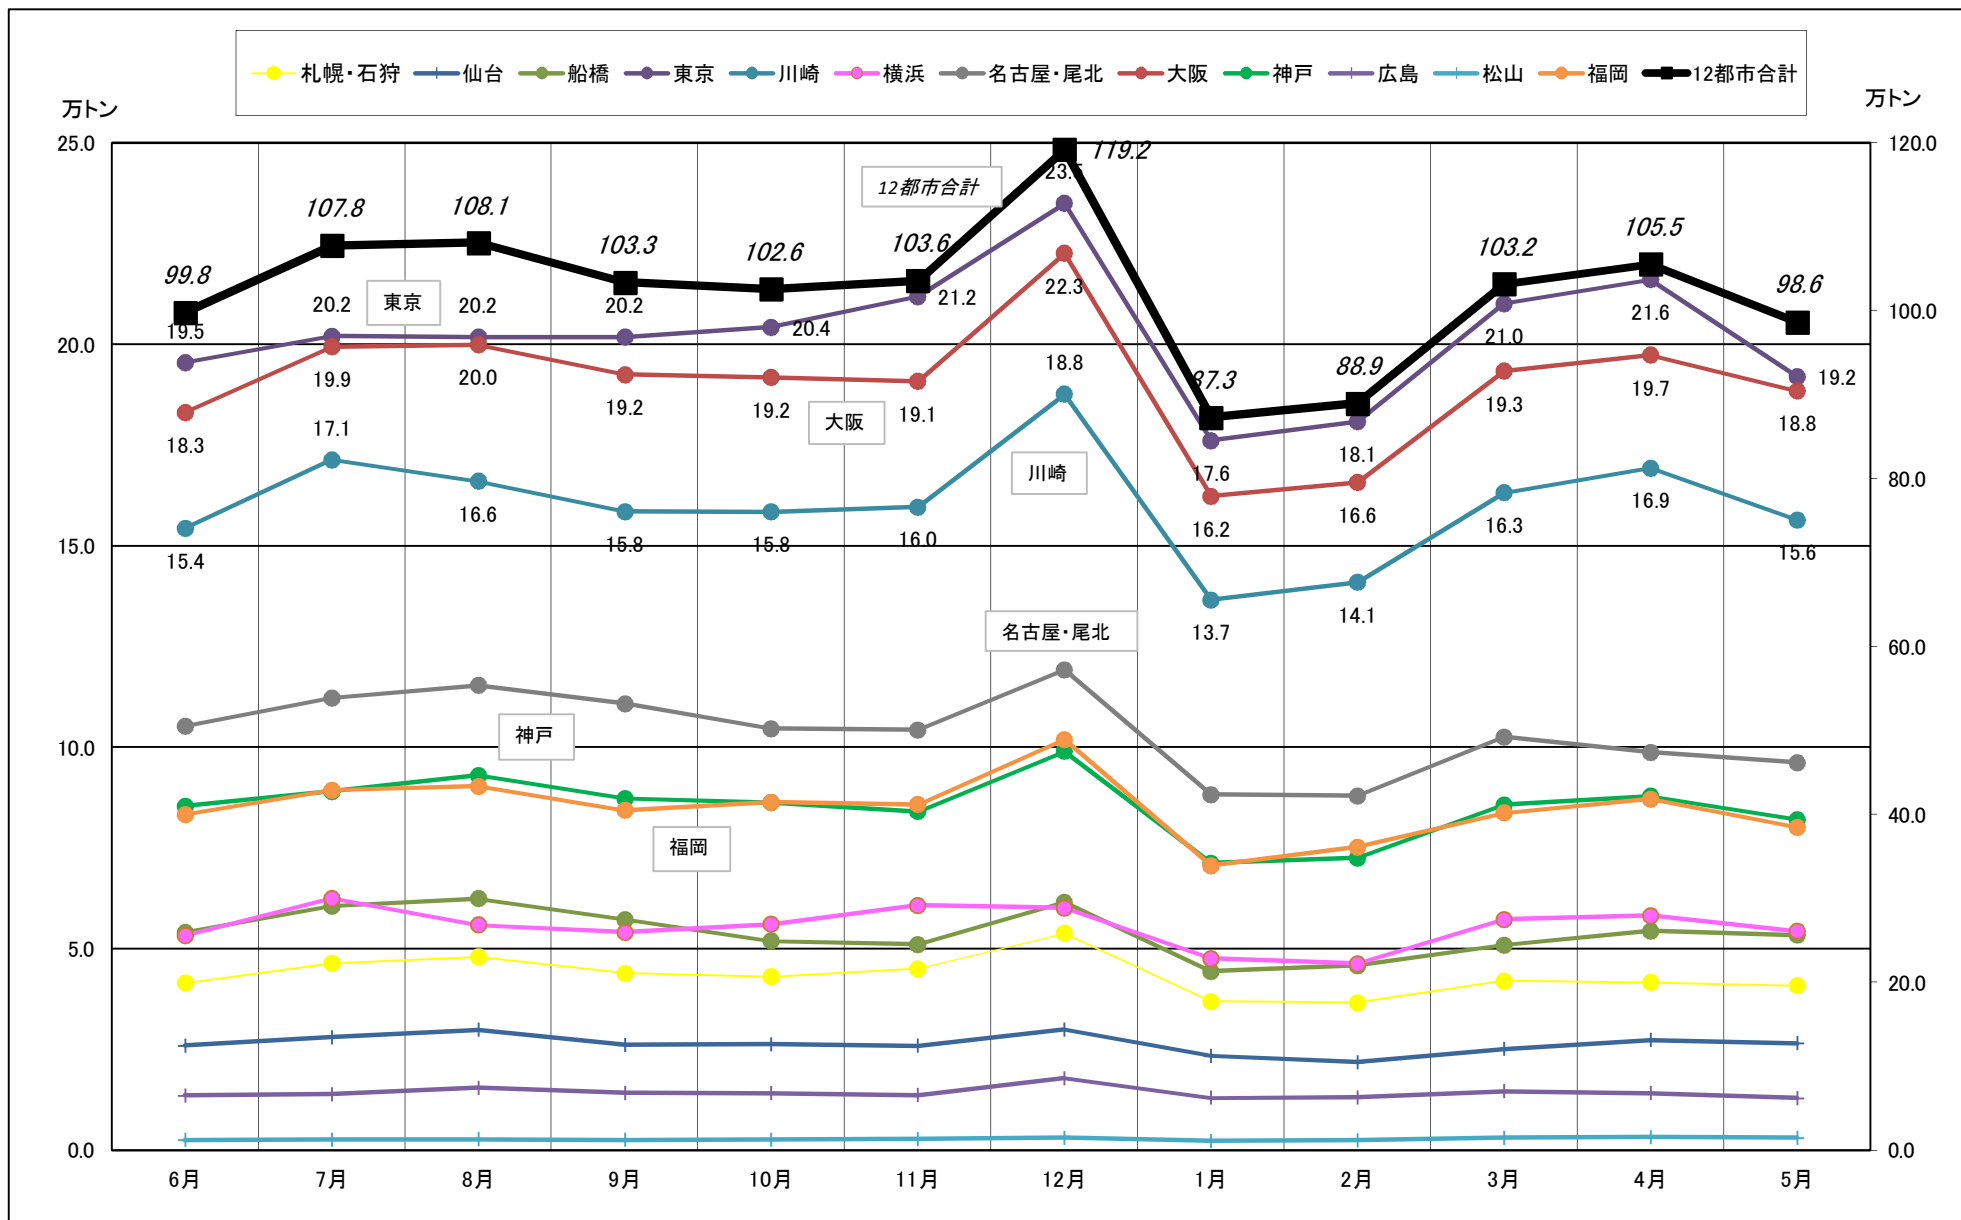

主要12都市受寄物庫腹利用状況(都市別・月別推移)

2016年06月－2017年05月【入庫量】

一般社団法人日本冷蔵倉庫協会

主要12都市受寄物庫腹利用状況(都市別・月別推移)

2016年06月－2017年05月【出庫量】

主要12都市受寄物庫腹利用状況(都市別・月別推移)

2016年06月－2017年05月【在庫量】

主要12都市受寄物庫腹利用状況(都市別・月別推移)

2016年06月－2017年05月【設備能力】

主要12都市受寄物庫腹利用状況(都市別・月別推移)

2016年06月－2017年05月【収容能力】

主要12都市受寄物庫腹利用状況(都市別・月別推移)

2016年06月－2017年05月【在庫率】

主要12都市受寄物庫腹利用状況(都市別・月別推移)

2016年06月－2017年05月【回転数】