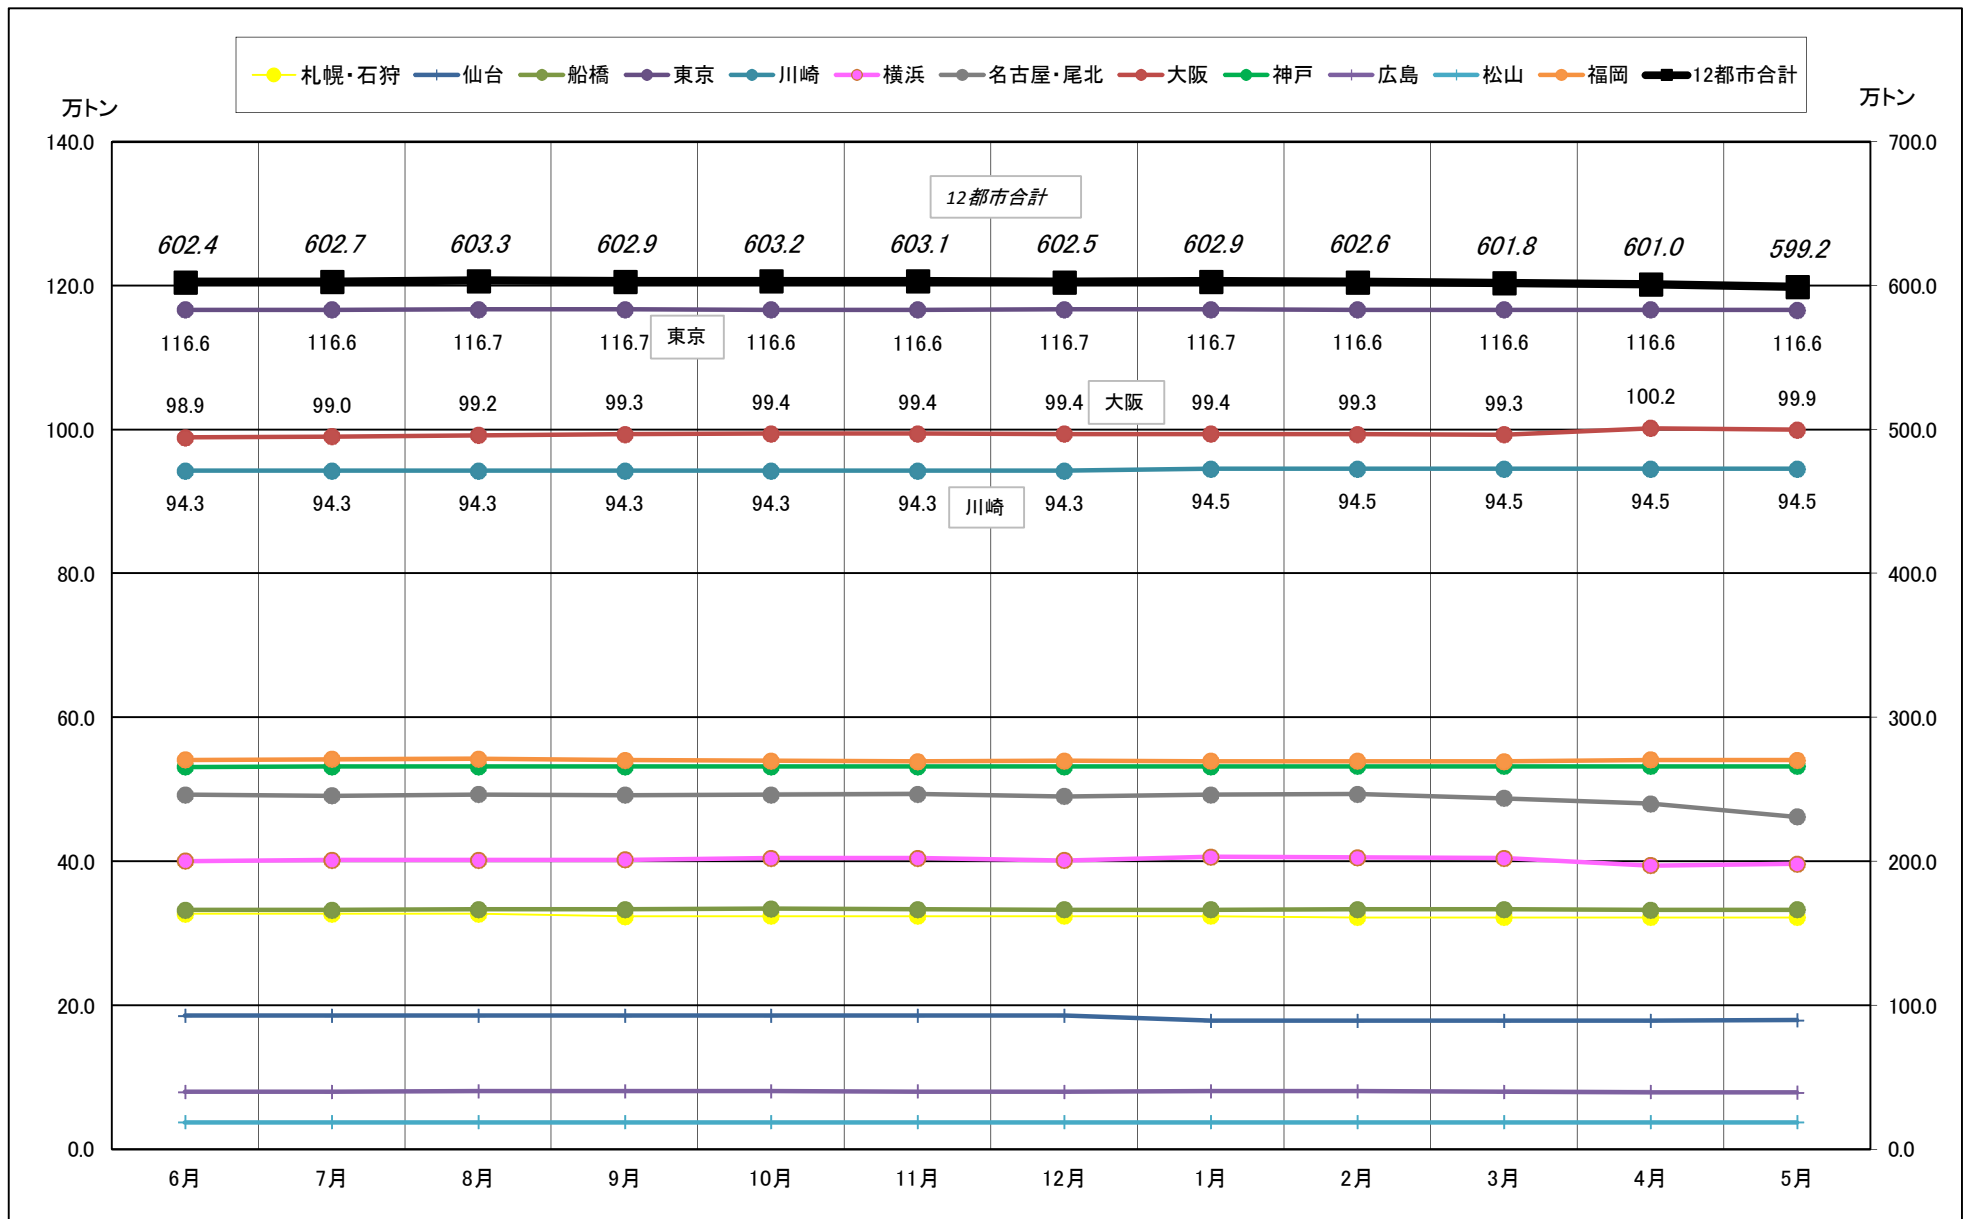

主要12都市受寄物庫腹利用状況(都市別・月別推移)

2016年06月－2017年05月【入庫量】

一般社団法人日本冷蔵倉庫協会

主要12都市受寄物庫腹利用状況(都市別・月別推移)

2016年06月－2017年05月【出庫量】

主要12都市受寄物庫腹利用状況(都市別・月別推移)

2016年06月－2017年05月【在庫量】

主要12都市受寄物庫腹利用状況(都市別・月別推移)

2016年06月－2017年05月【設備能力】

主要12都市受寄物庫腹利用状況(都市別・月別推移)

2016年06月－2017年05月【収容能力】

主要12都市受寄物庫腹利用状況(都市別・月別推移)

2016年06月－2017年05月【在庫率】

主要12都市受寄物庫腹利用状況(都市別・月別推移)

2016年06月－2017年05月【回転数】