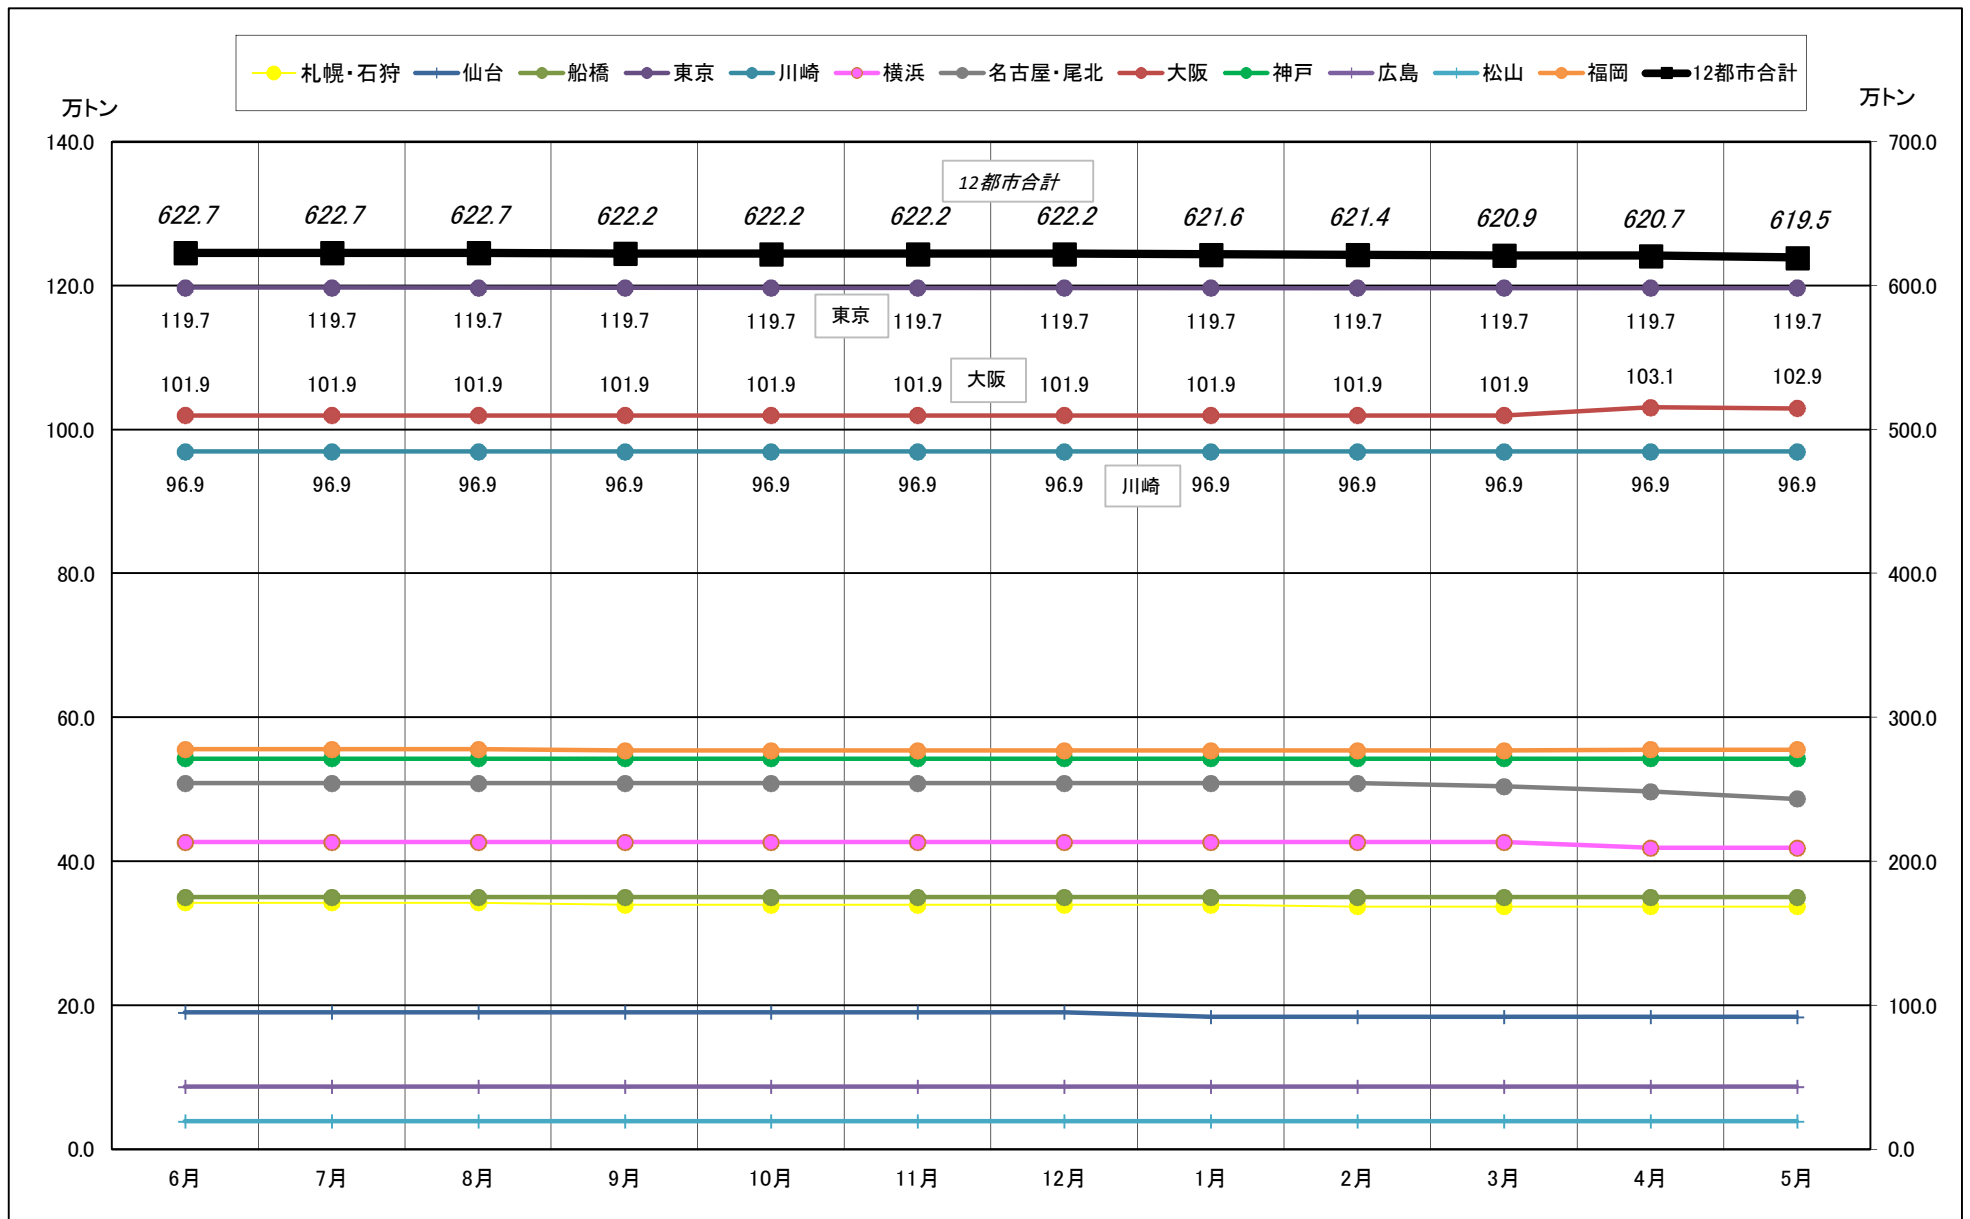

2016年06月－2017年05月【設備能力】

主要12都市受寄物庫腹利用状況(都市別・月別推移)

2016年06月－2017年05月【収容能力】

主要12都市受寄物庫腹利用状況(都市別・月別推移)

2016年06月－2017年05月【在庫率】

主要12都市受寄物庫腹利用状況(都市別・月別推移)

2016年06月－2017年05月【回転数】