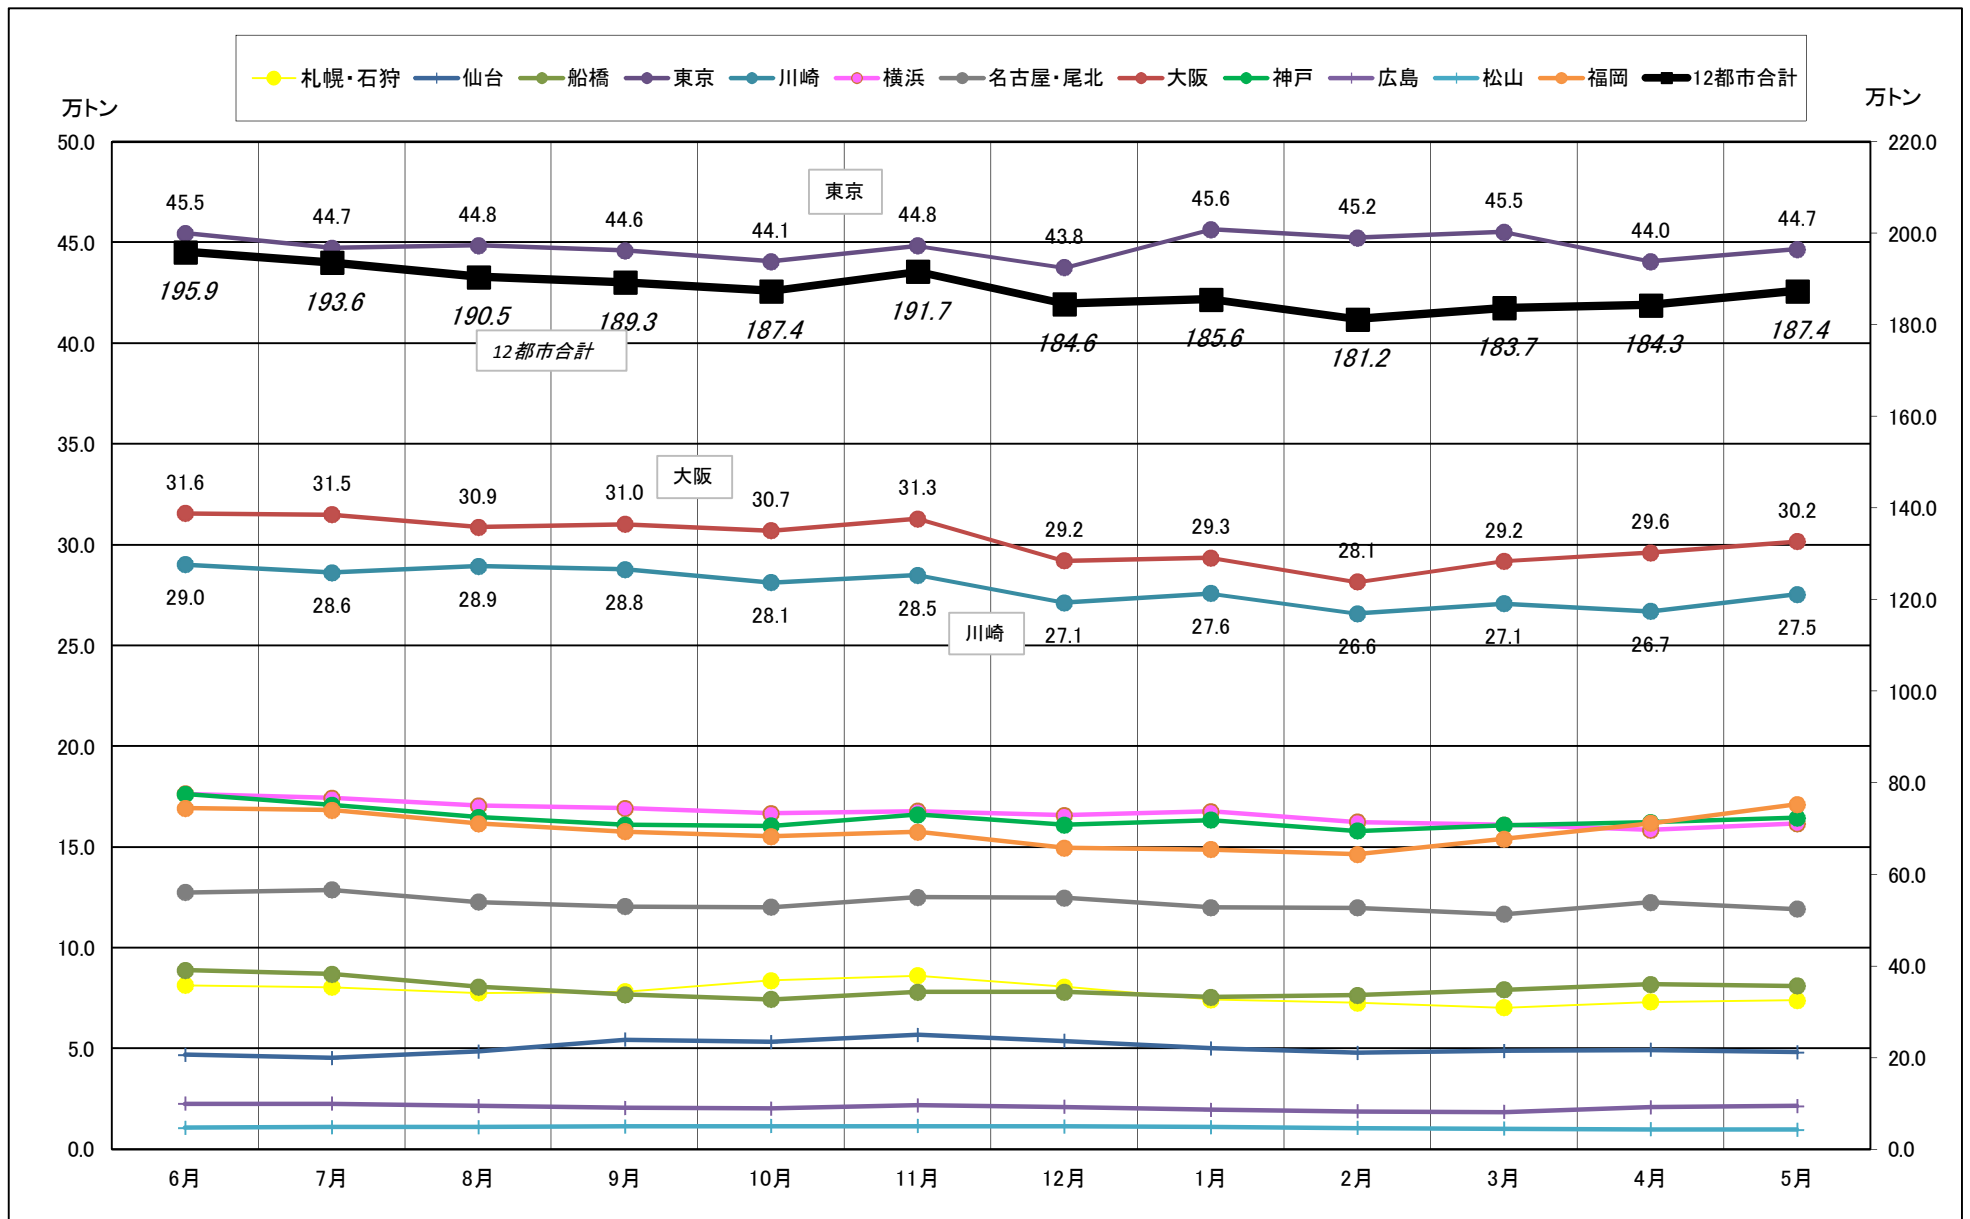

主要12都市受寄物庫腹利用状況(都市別・月別推移)

2016年06月－2017年05月【入庫量】

一般社団法人日本冷蔵倉庫協会

主要12都市受寄物庫腹利用状況(都市別・月別推移)

2016年06月－2017年05月【出庫量】

主要12都市受寄物庫腹利用状況(都市別・月別推移)

2016年06月－2017年05月【在庫量】

主要12都市受寄物庫腹利用状況(都市別・月別推移)

2016年06月－2017年05月【設備能力】

主要12都市受寄物庫腹利用状況(都市別・月別推移)

2016年06月－2017年05月【収容能力】

主要12都市受寄物庫腹利用状況(都市別・月別推移)

2016年06月－2017年05月【在庫率】

主要12都市受寄物庫腹利用状況(都市別・月別推移)

2016年06月－2017年05月【回転数】