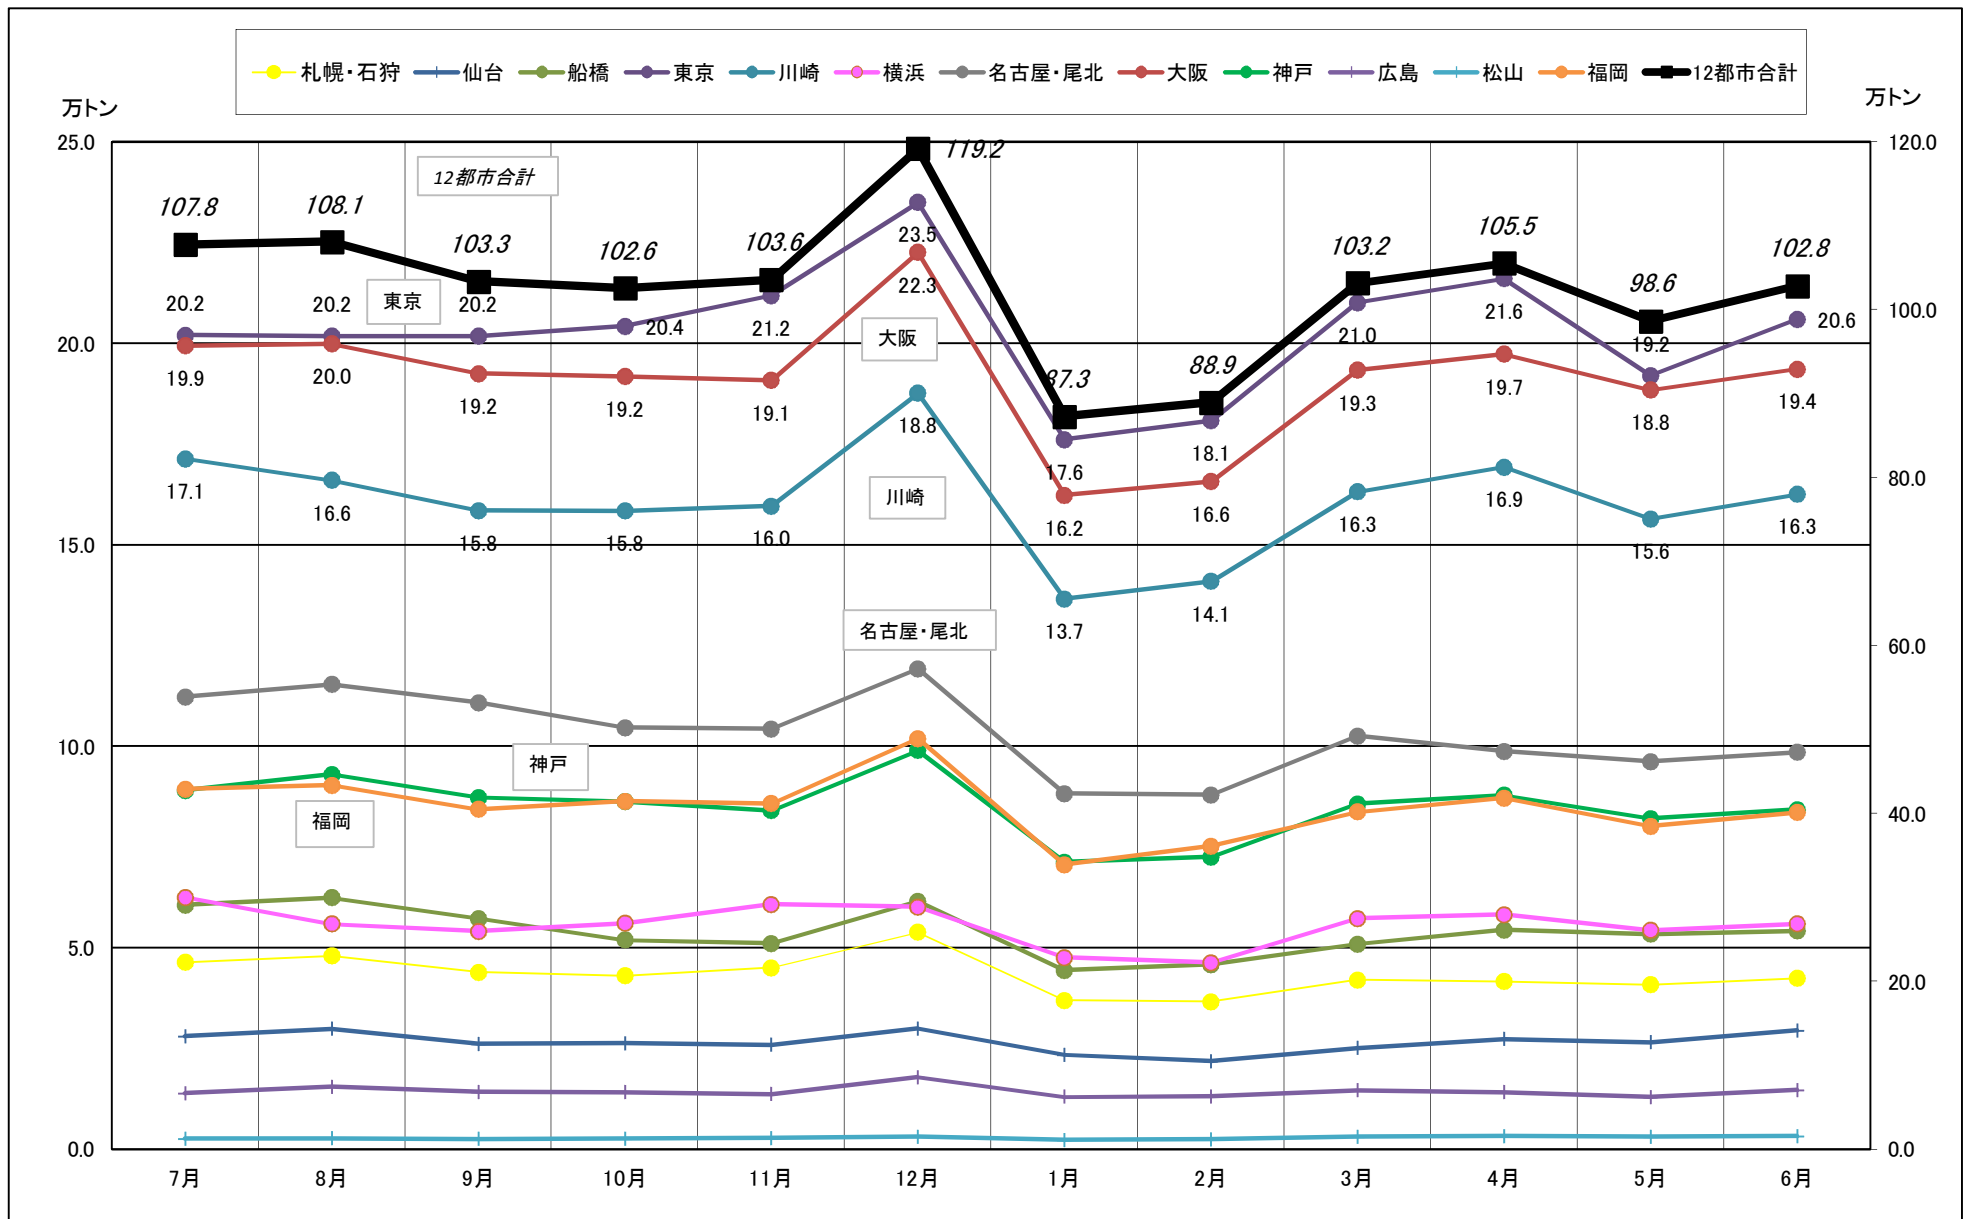

主要12都市受寄物庫腹利用状況(都市別・月別推移)

2016年07月－2017年06月【入庫量】

一般社団法人日本冷蔵倉庫協会

主要12都市受寄物庫腹利用状況(都市別・月別推移)

2016年07月－2017年06月【出庫量】

主要12都市受寄物庫腹利用状況(都市別・月別推移)

2016年07月－2017年06月【在庫量】

主要12都市受寄物庫腹利用状況(都市別・月別推移)

2016年07月－2017年06月【設備能力】

主要12都市受寄物庫腹利用状況(都市別・月別推移)

2016年07月－2017年06月【収容能力】

主要12都市受寄物庫腹利用状況(都市別・月別推移)

2016年07月－2017年06月【在庫率】

主要12都市受寄物庫腹利用状況(都市別・月別推移)

2016年07月－2017年06月【回転数】