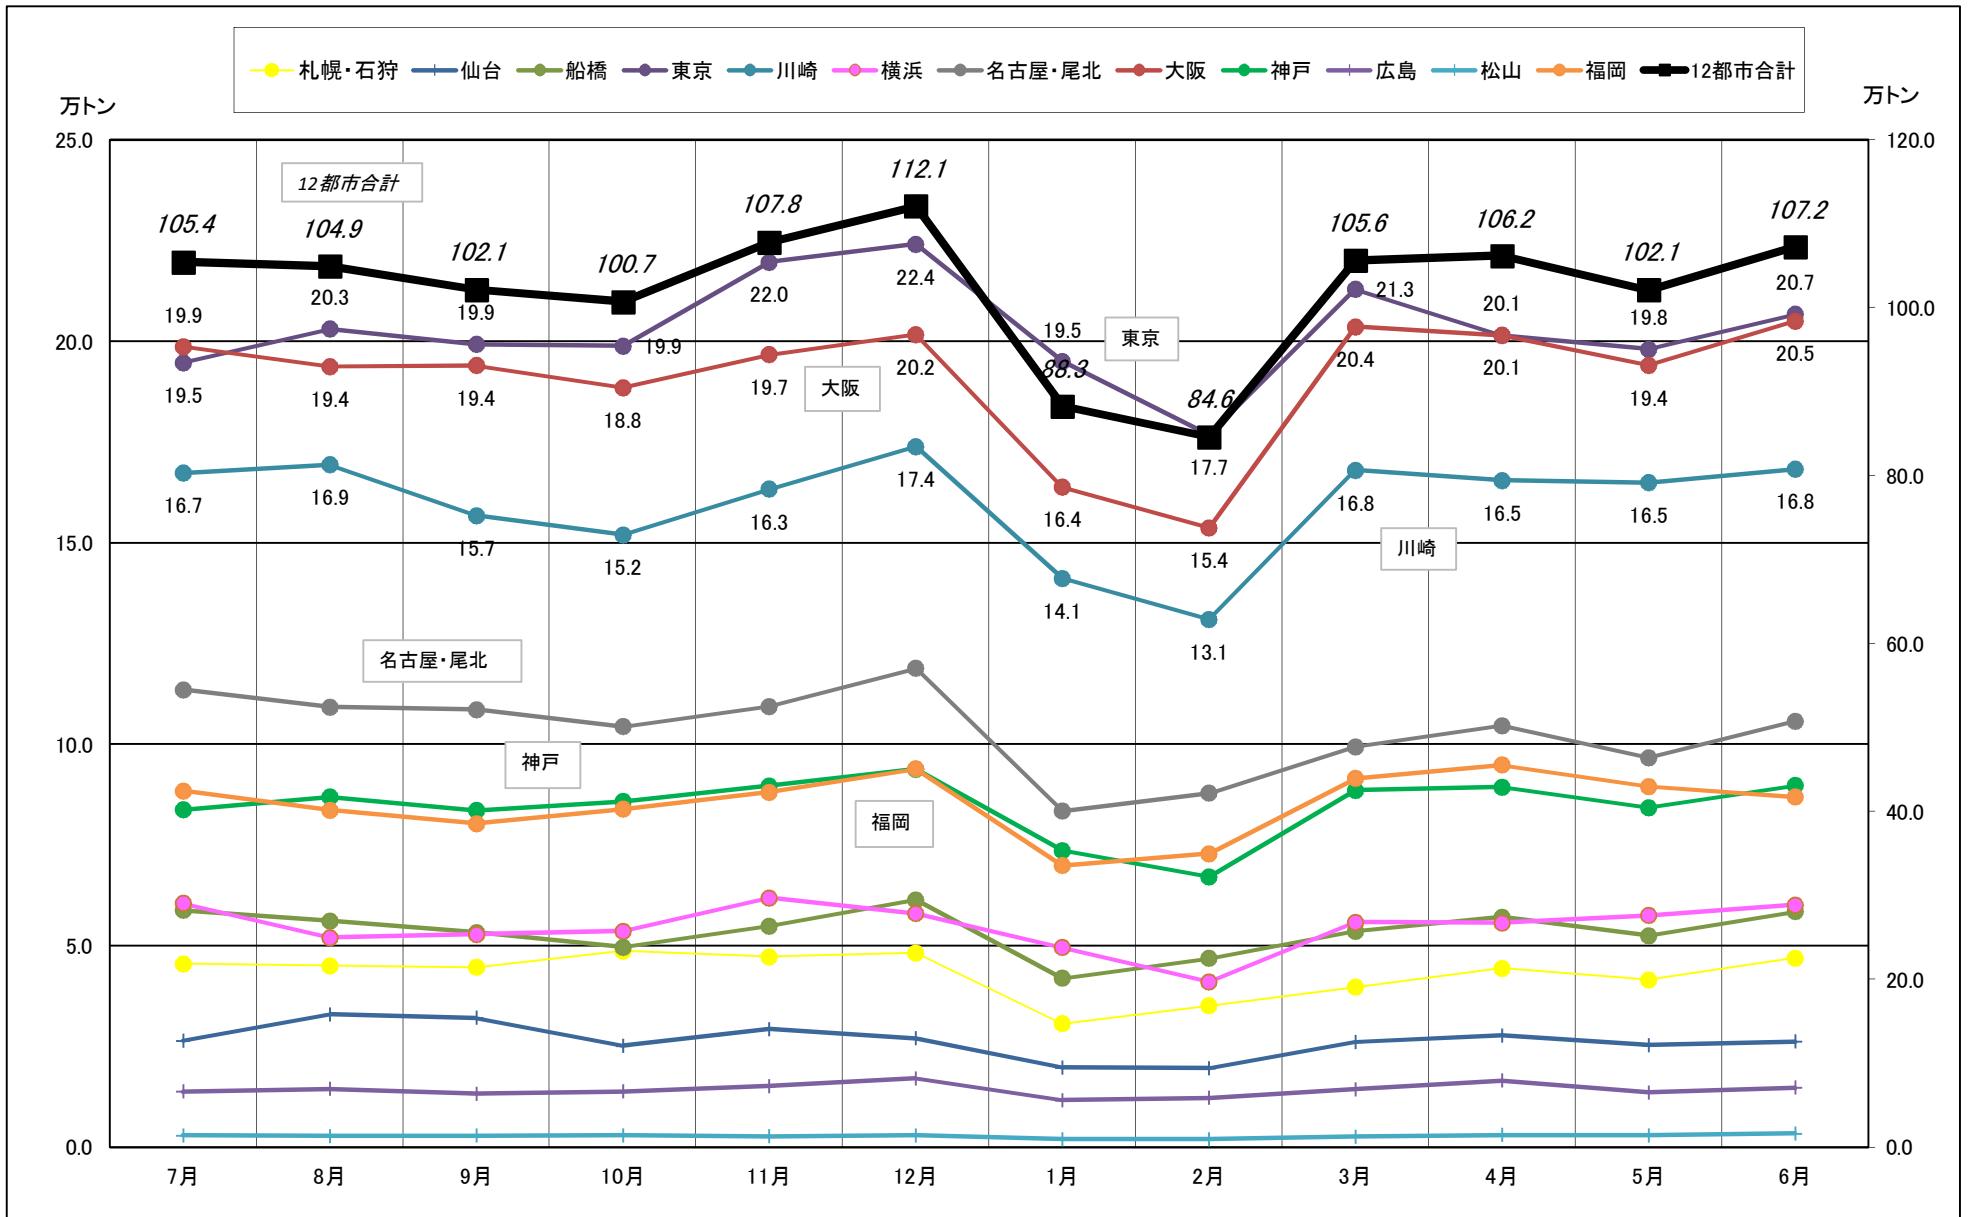

主要12都市受寄物庫腹利用状況(都市別・月別推移)

2016年07月－2017年06月【入庫量】

一般社団法人日本冷蔵倉庫協会

主要12都市受寄物庫腹利用状況(都市別・月別推移)

2016年07月－2017年06月【出庫量】

主要12都市受寄物庫腹利用状況(都市別・月別推移)

2016年07月－2017年06月【在庫量】

主要12都市受寄物庫腹利用状況(都市別・月別推移)

2016年07月－2017年06月【設備能力】

主要12都市受寄物庫腹利用状況(都市別・月別推移)

2016年07月－2017年06月【収容能力】

主要12都市受寄物庫腹利用状況(都市別・月別推移)

2016年07月－2017年06月【在庫率】

主要12都市受寄物庫腹利用状況(都市別・月別推移)

2016年07月－2017年06月【回転数】