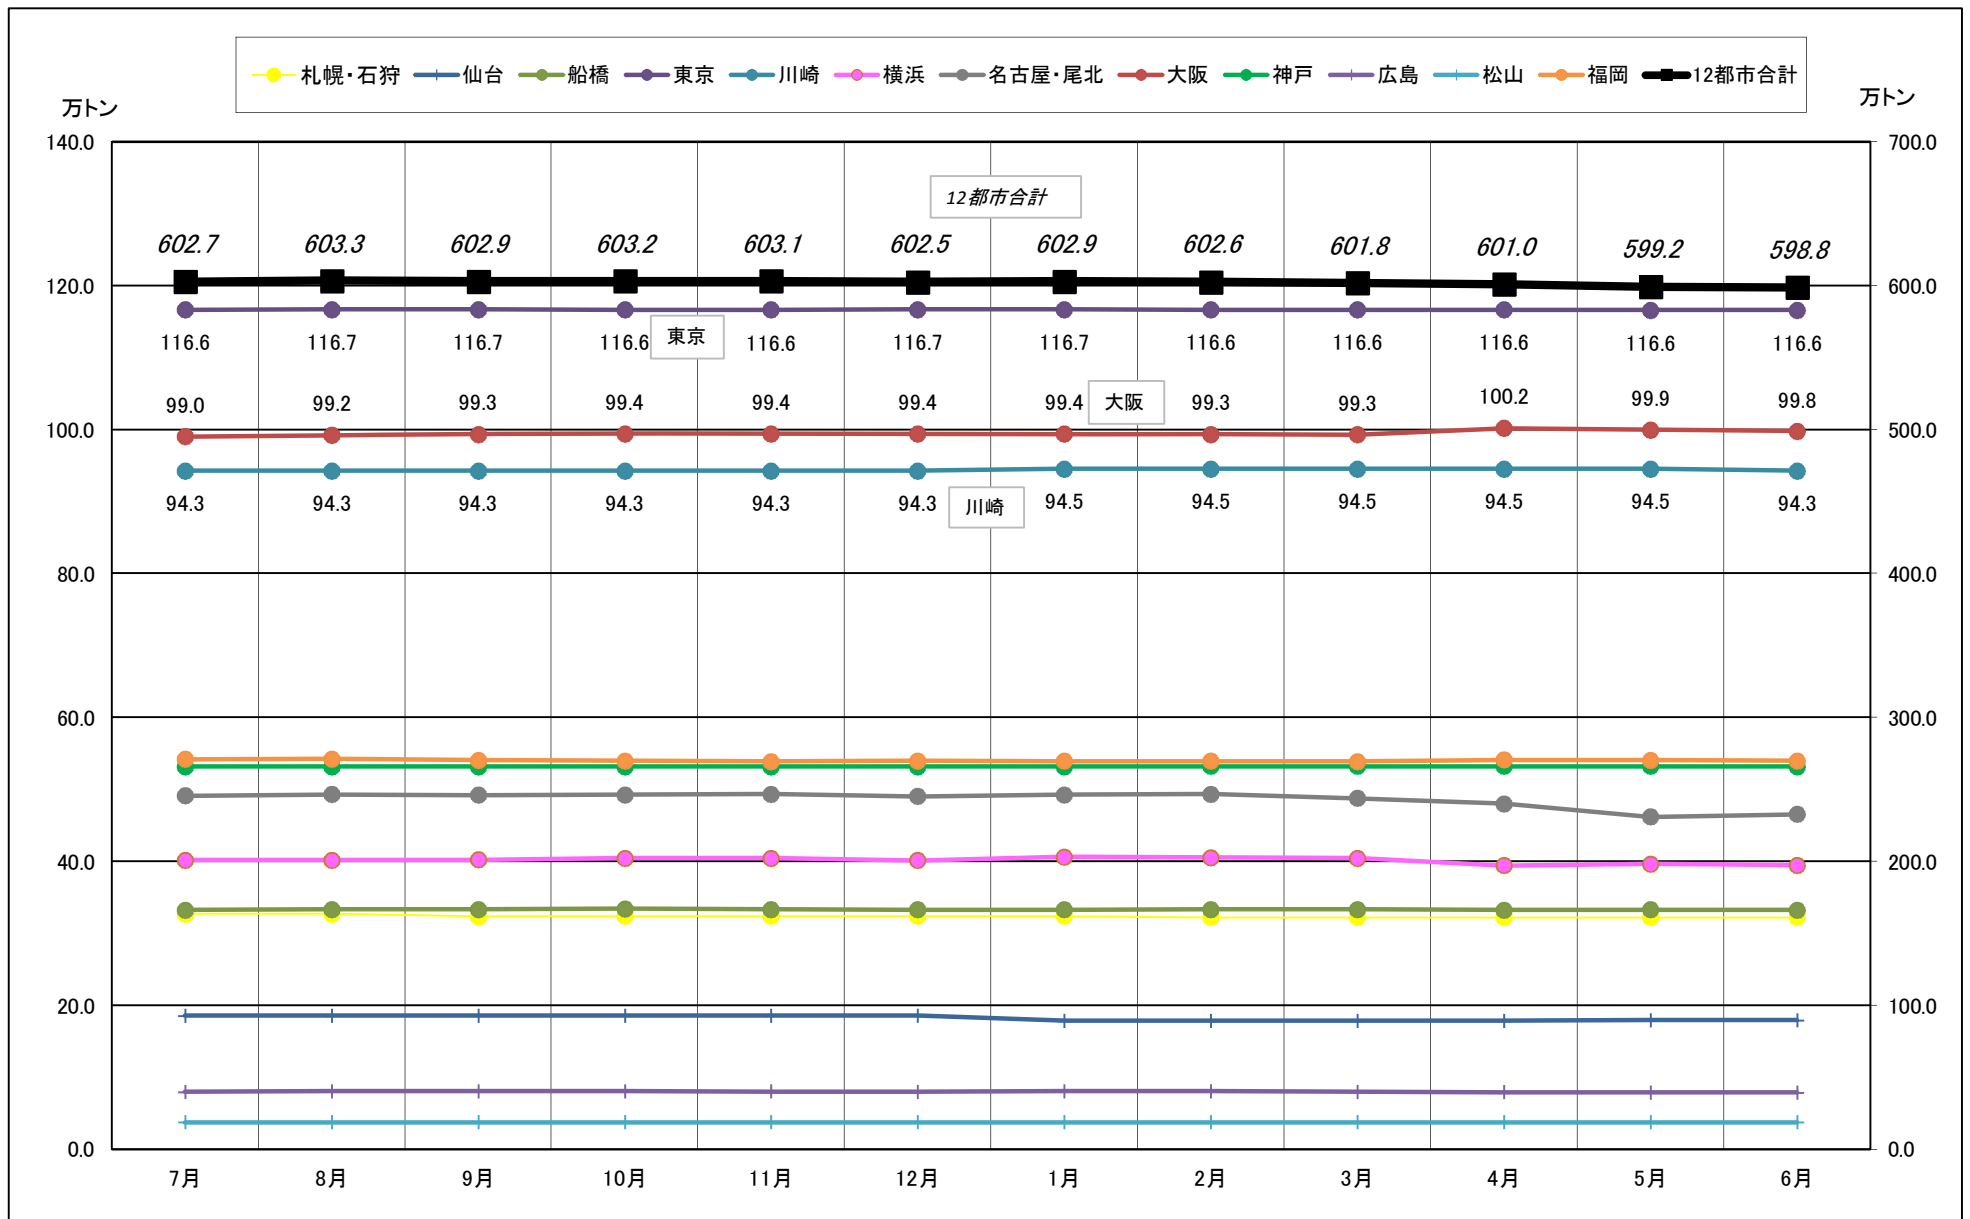

主要12都市受寄物庫腹利用状況(都市別・月別推移)

2016年07月－2017年06月【入庫量】

一般社団法人日本冷蔵倉庫協会

主要12都市受寄物庫腹利用状況(都市別・月別推移)

2016年07月－2017年06月【出庫量】

主要12都市受寄物庫腹利用状況(都市別・月別推移)

2016年07月－2017年06月【在庫量】

主要12都市受寄物庫腹利用状況(都市別・月別推移)

2016年07月－2017年06月【設備能力】

主要12都市受寄物庫腹利用状況(都市別・月別推移)

2016年07月－2017年06月【収容能力】

主要12都市受寄物庫腹利用状況(都市別・月別推移)

2016年07月－2017年06月【在庫率】

主要12都市受寄物庫腹利用状況(都市別・月別推移)

2016年07月－2017年06月【回転数】