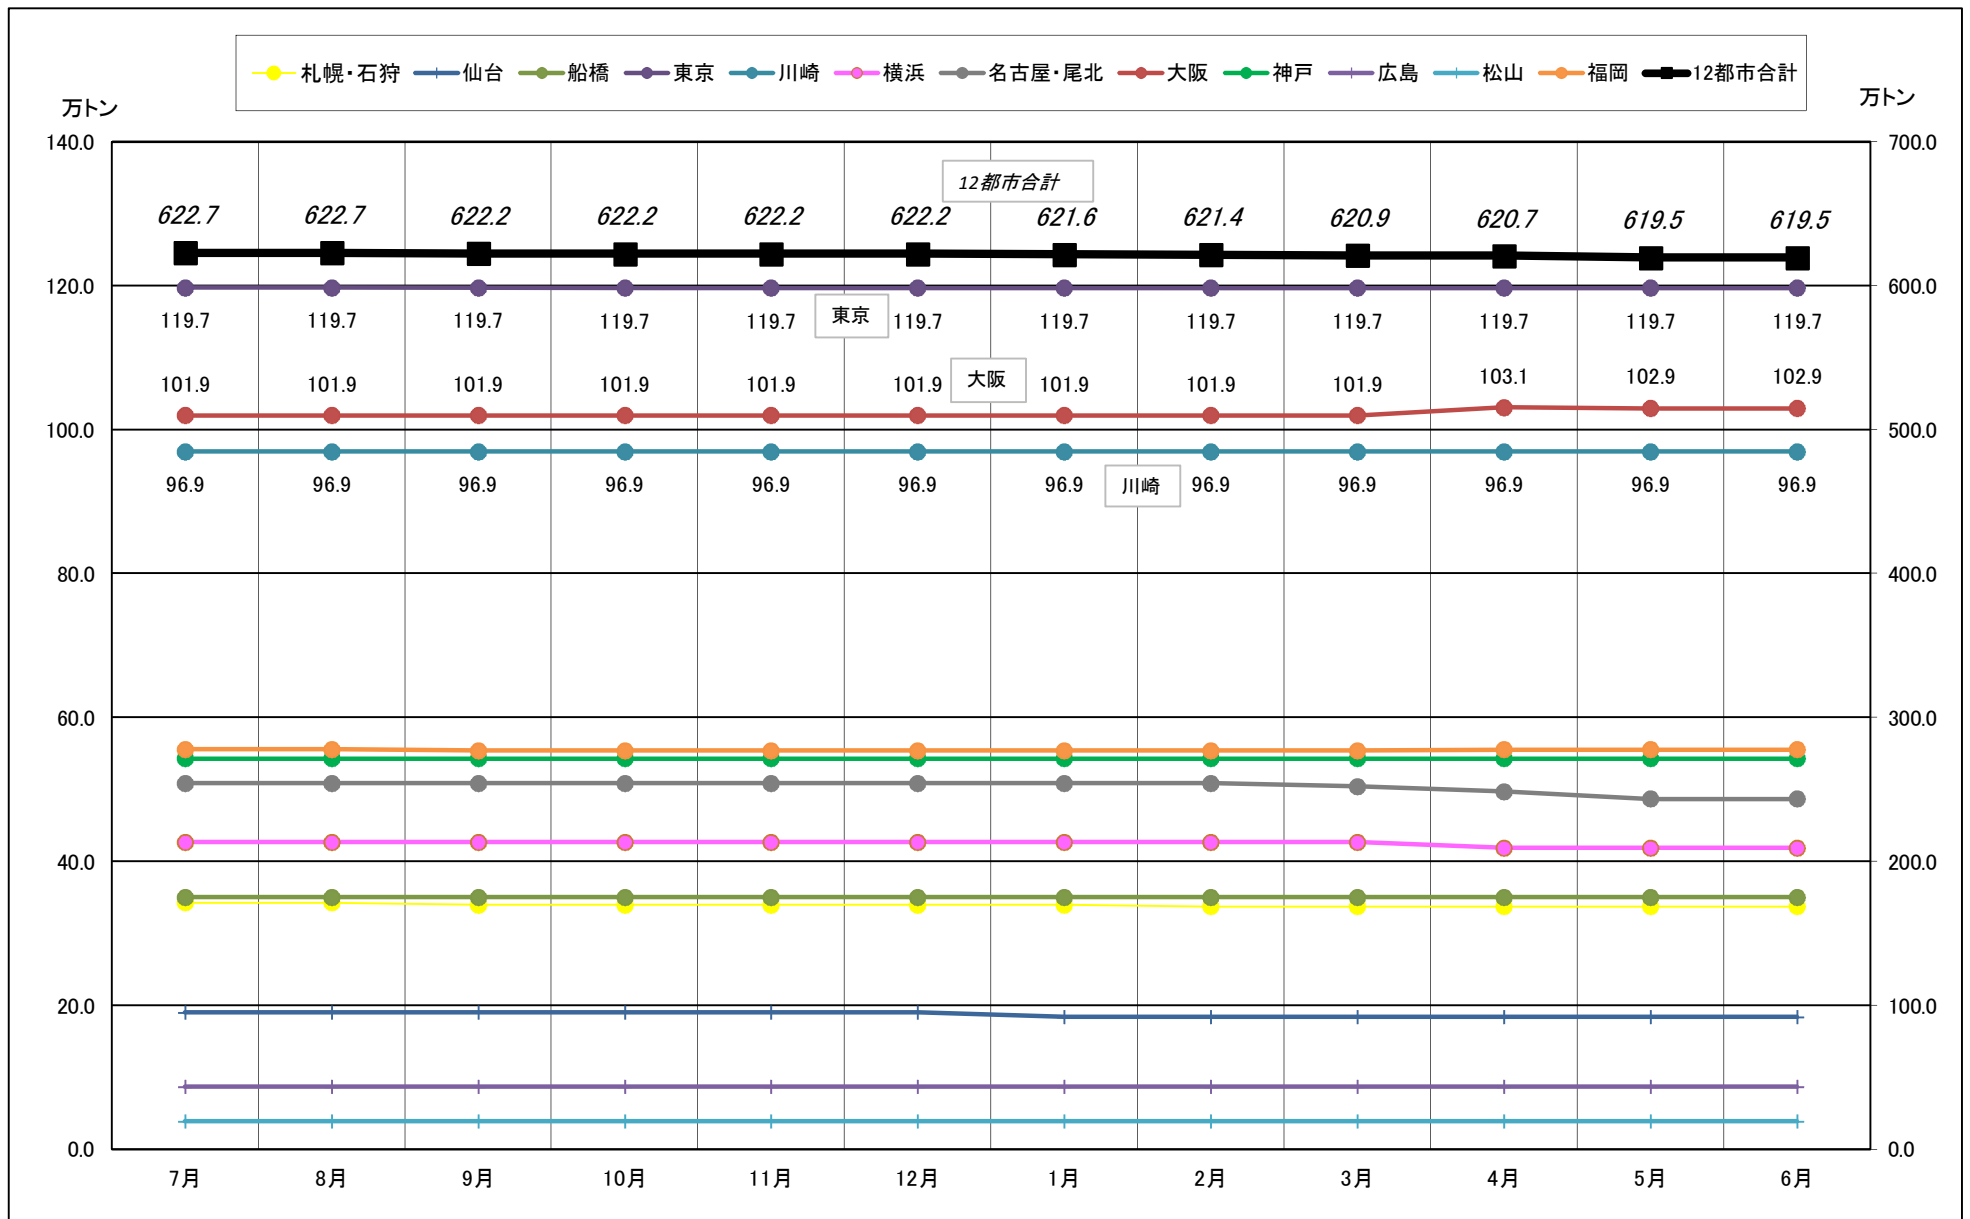

2016年07月－2017年06月【設備能力】

主要12都市受寄物庫腹利用状況(都市別・月別推移)

2016年07月－2017年06月【収容能力】

主要12都市受寄物庫腹利用状況(都市別・月別推移)

2016年07月－2017年06月【在庫率】

主要12都市受寄物庫腹利用状況(都市別・月別推移)

2016年07月－2017年06月【回転数】