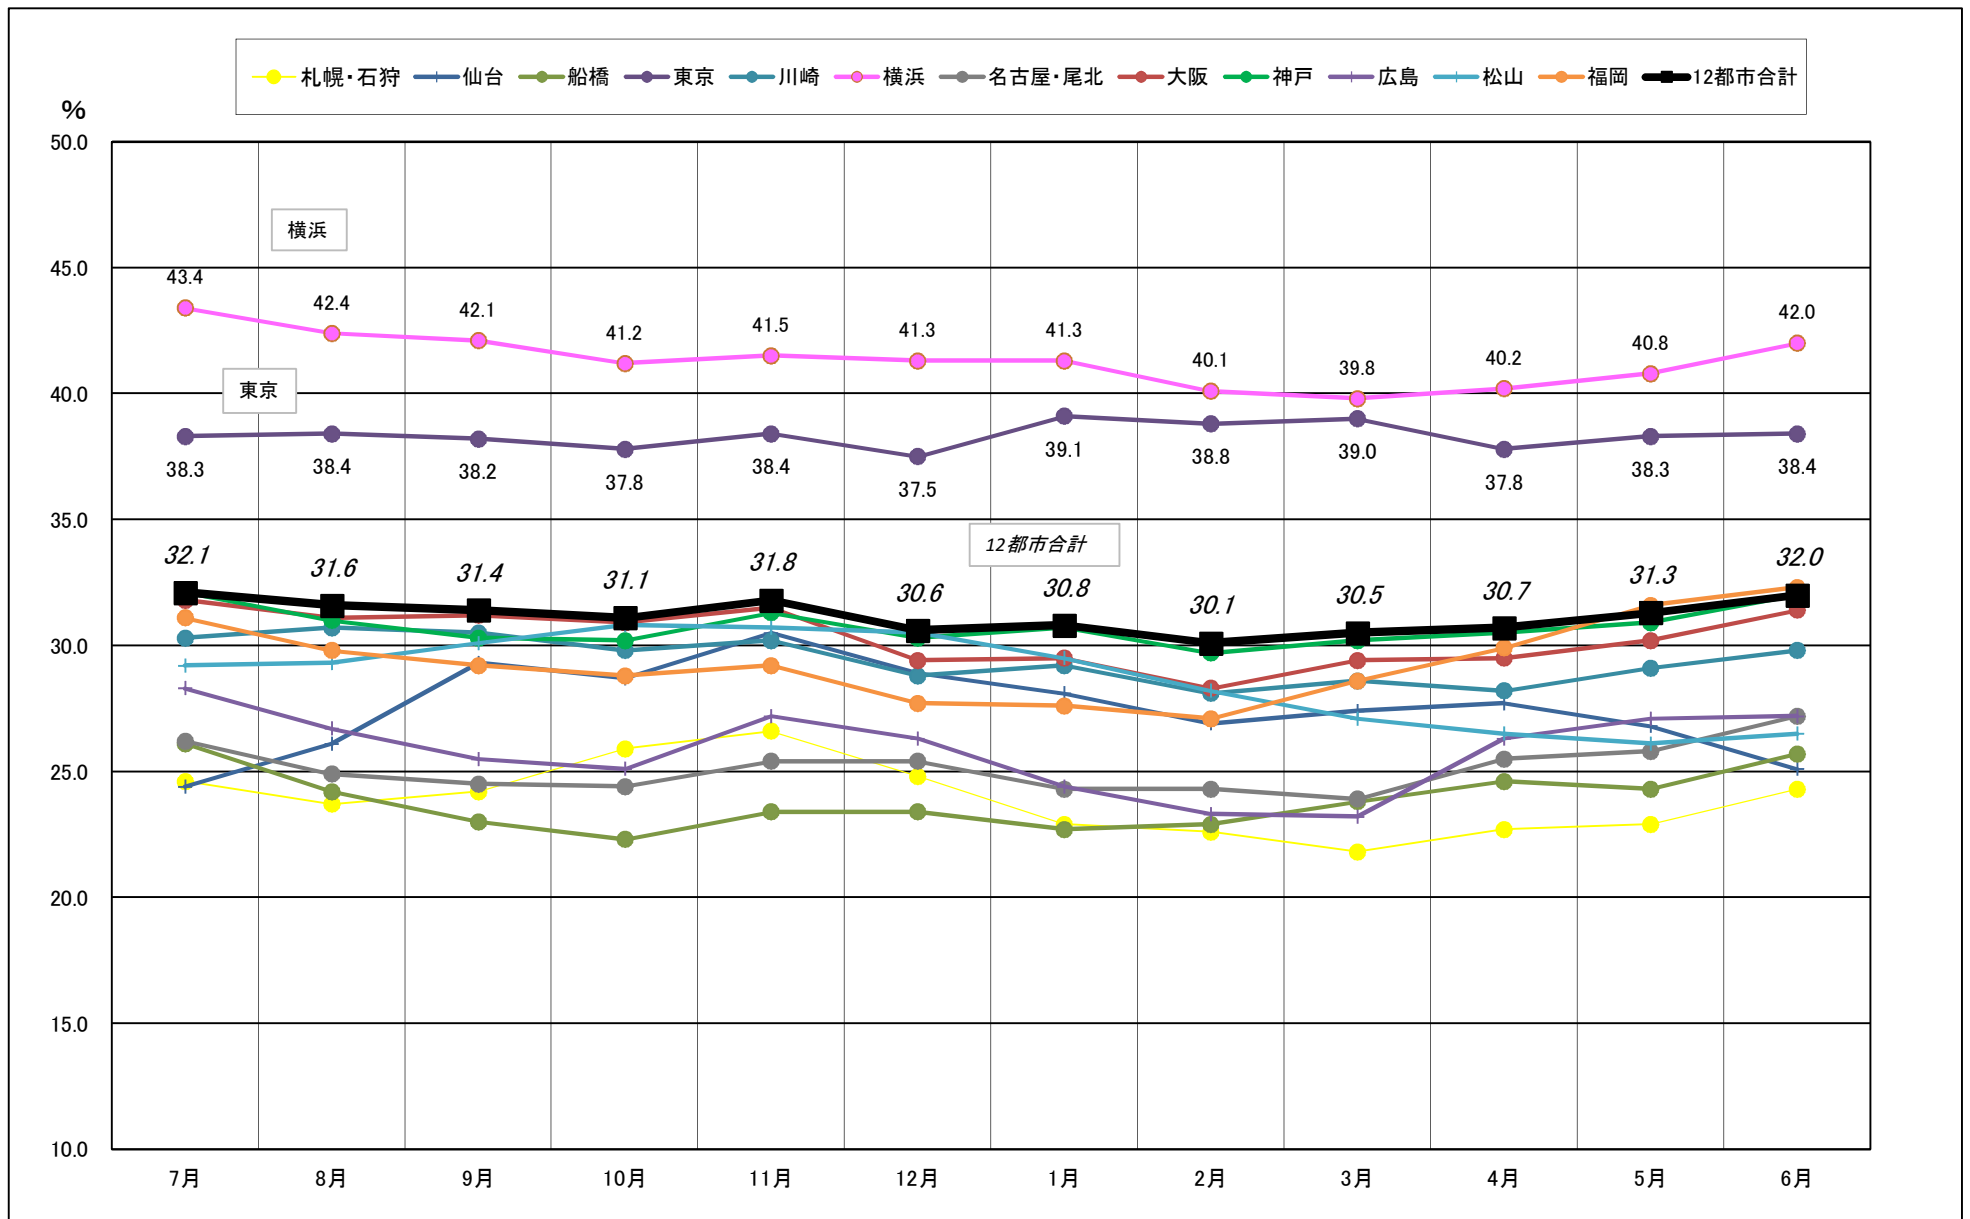

2016年07月－2017年06月【設備能力】

主要12都市受寄物庫腹利用状況(都市別・月別推移)

2016年07月－2017年06月【収容能力】

主要12都市受寄物庫腹利用状況(都市別・月別推移)

2016年07月－2017年06月【在庫率】

主要12都市受寄物庫腹利用状況(都市別・月別推移)

2016年07月－2017年06月【回転数】