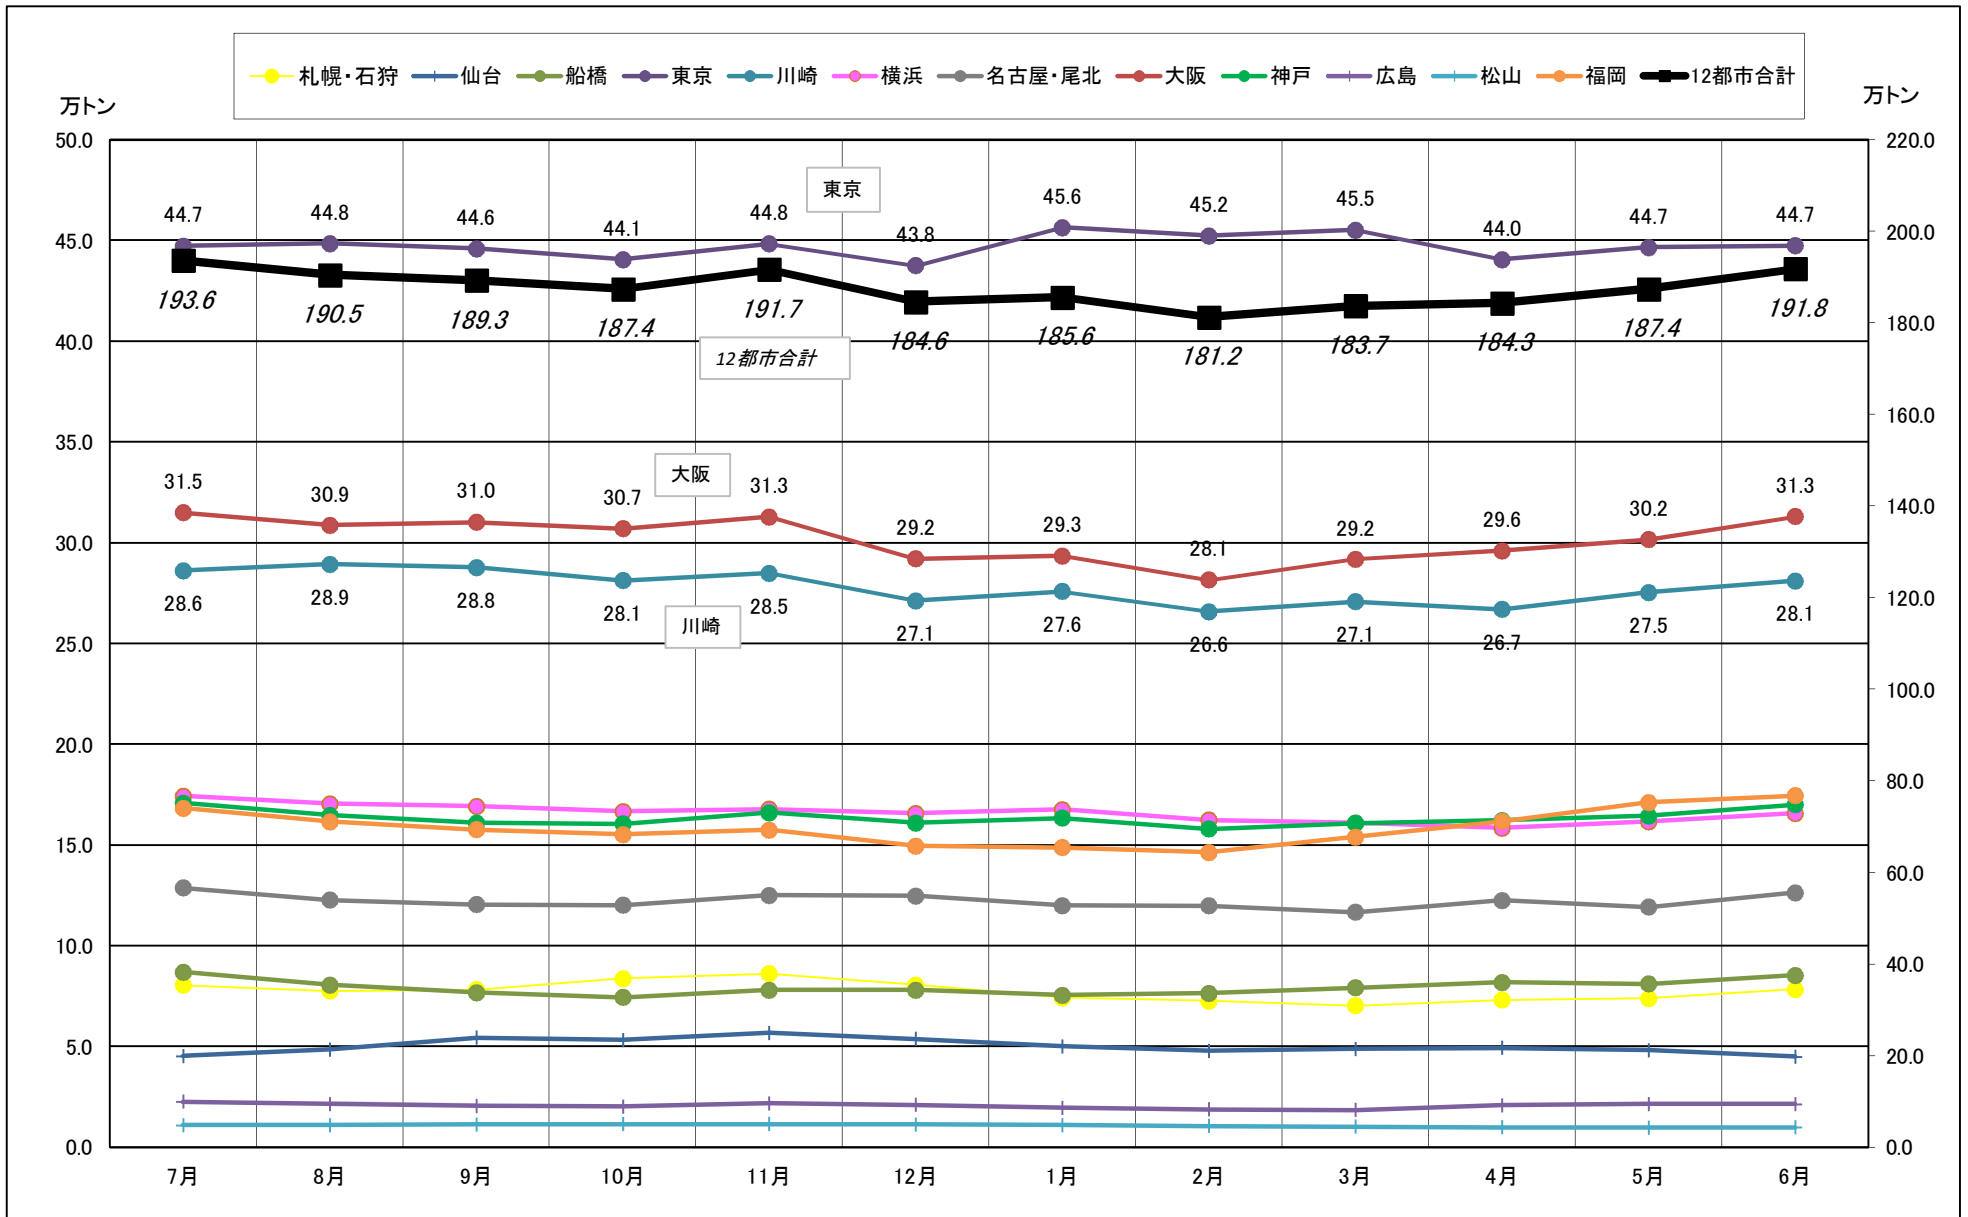

主要12都市受寄物庫腹利用状況(都市別・月別推移)

2016年07月－2017年06月【入庫量】

一般社団法人日本冷蔵倉庫協会

主要12都市受寄物庫腹利用状況(都市別・月別推移)

2016年07月－2017年06月【出庫量】

主要12都市受寄物庫腹利用状況(都市別・月別推移)

2016年07月－2017年06月【在庫量】

主要12都市受寄物庫腹利用状況(都市別・月別推移)

2016年07月－2017年06月【設備能力】

主要12都市受寄物庫腹利用状況(都市別・月別推移)

2016年07月－2017年06月【収容能力】

主要12都市受寄物庫腹利用状況(都市別・月別推移)

2016年07月－2017年06月【在庫率】

主要12都市受寄物庫腹利用状況(都市別・月別推移)

2016年07月－2017年06月【回転数】