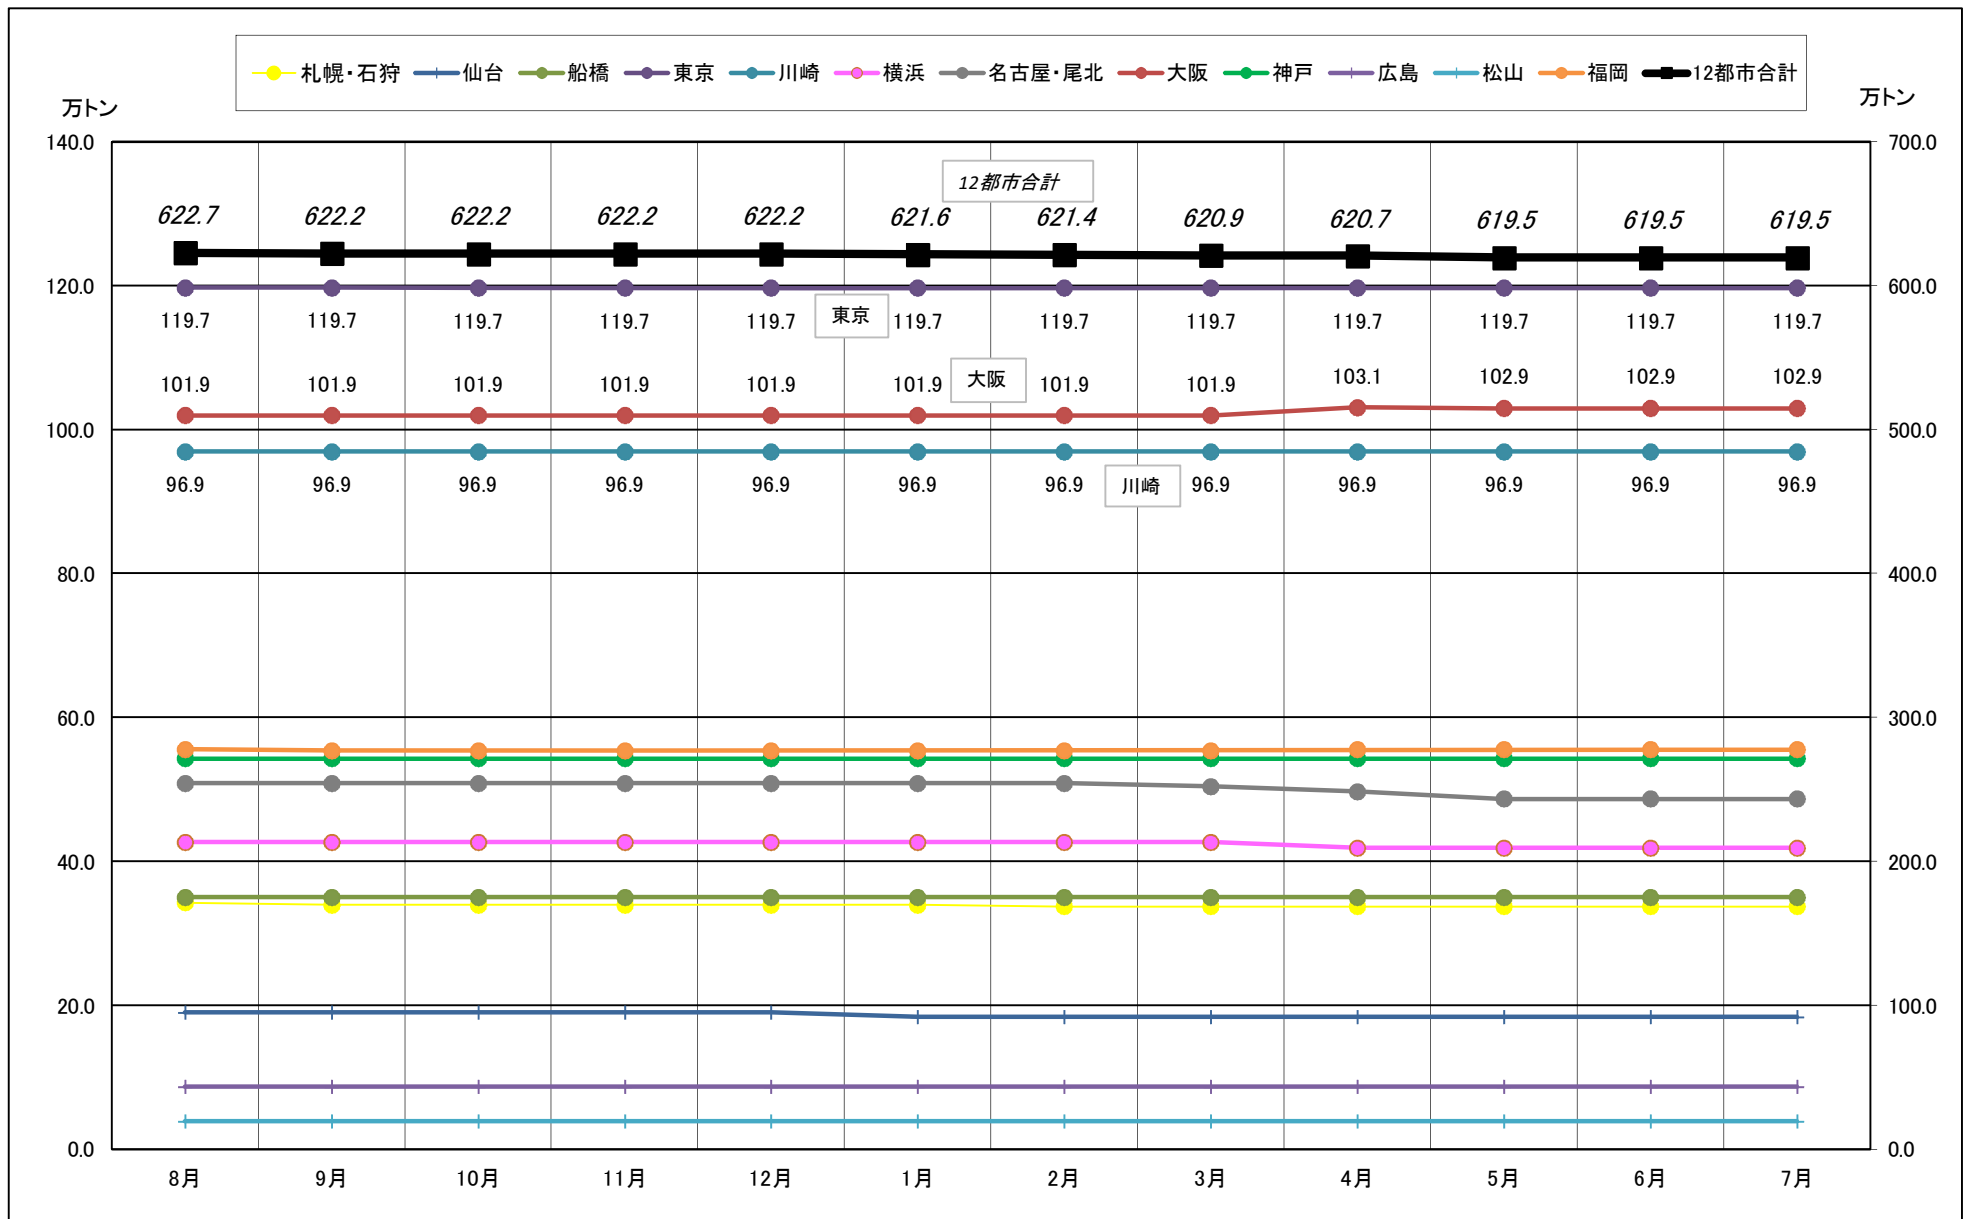

2016年08月－2017年07月【設備能力】

主要12都市受寄物庫腹利用状況(都市別・月別推移)

2016年08月－2017年07月【収容能力】

主要12都市受寄物庫腹利用状況(都市別・月別推移)

2016年08月－2017年07月【在庫率】

主要12都市受寄物庫腹利用状況(都市別・月別推移)

2016年08月－2017年07月【回転数】