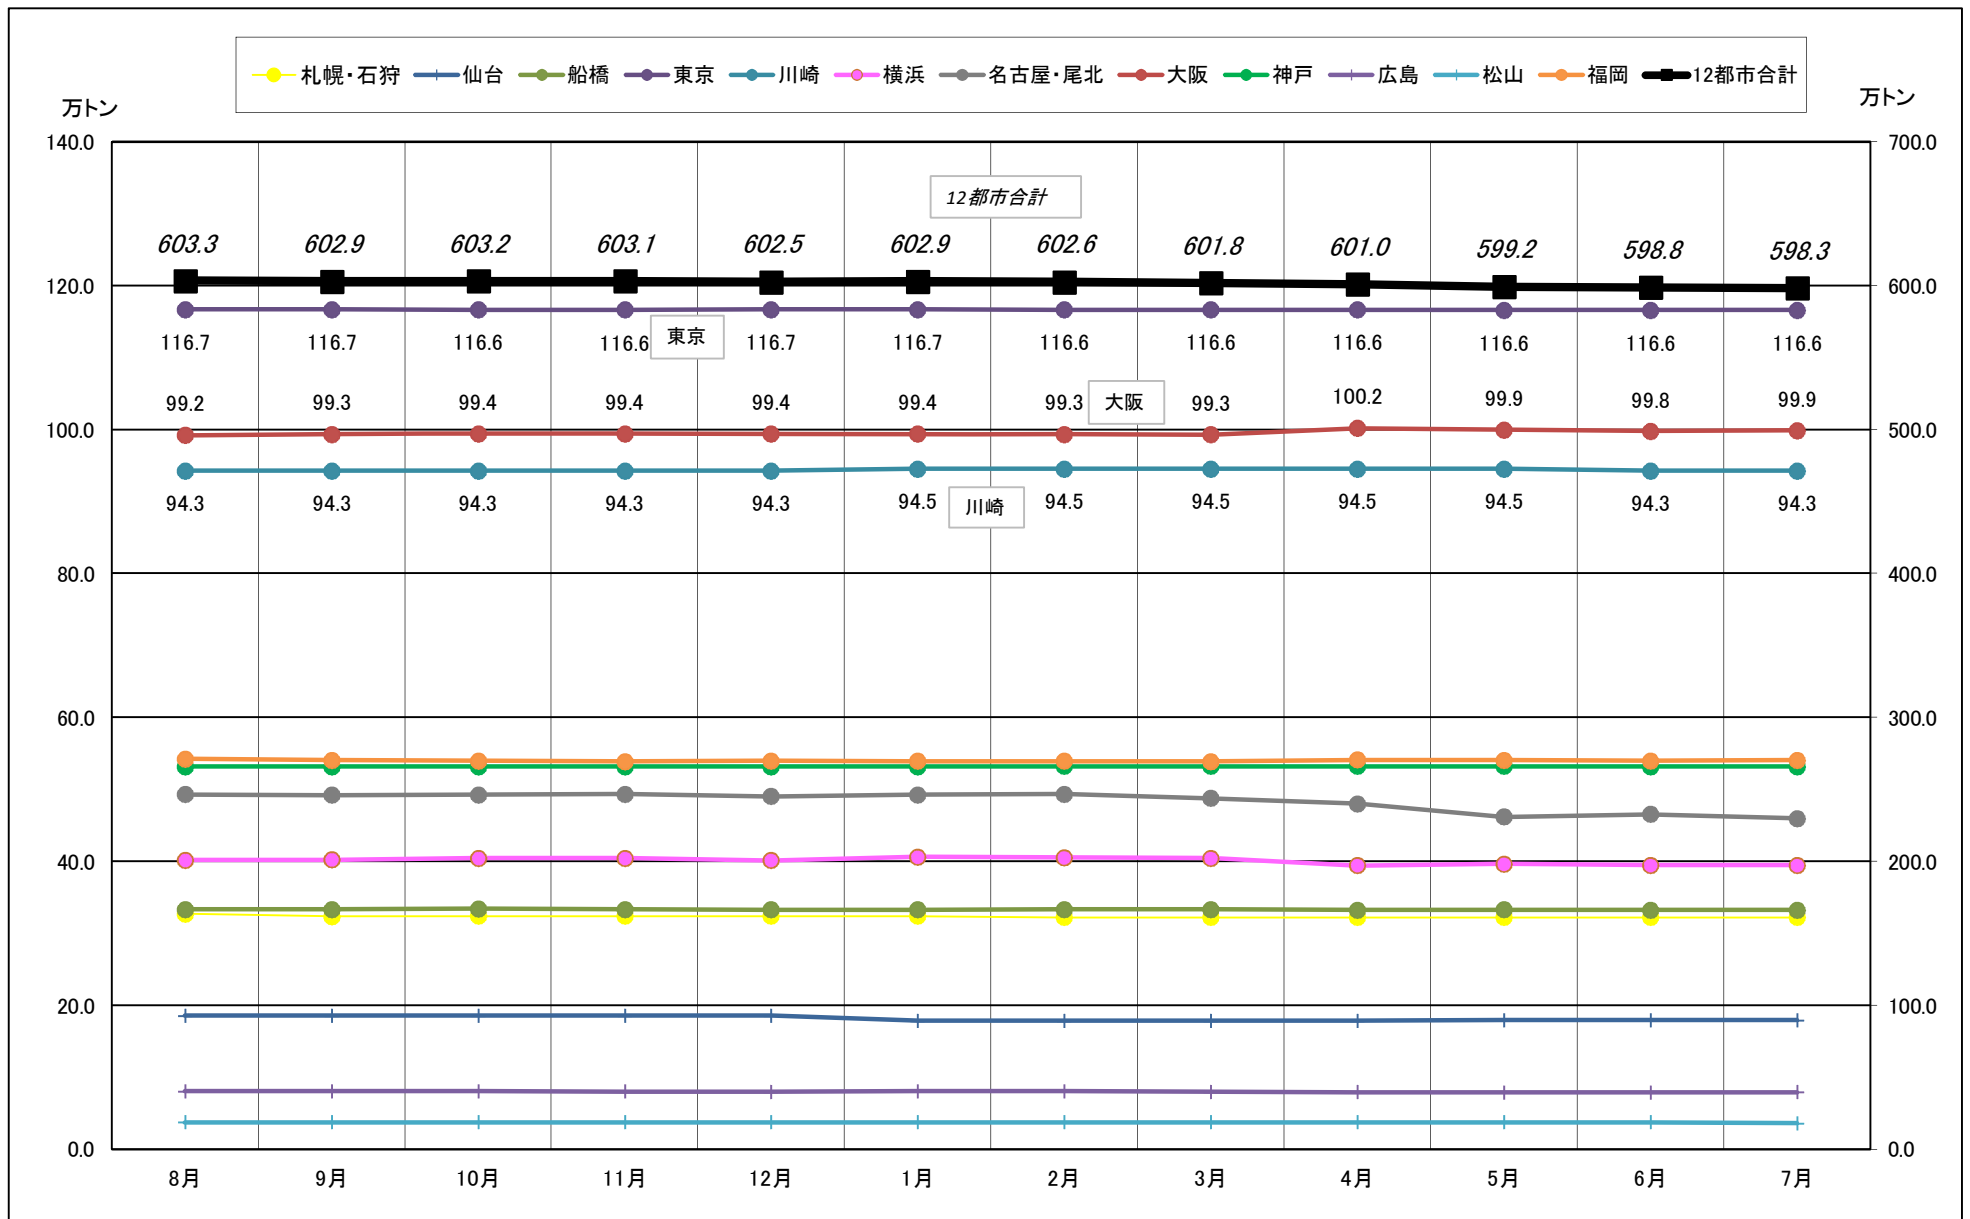

主要12都市受寄物庫腹利用状況(都市別・月別推移)

2016年08月－2017年07月【入庫量】

一般社団法人日本冷蔵倉庫協会

主要12都市受寄物庫腹利用状況(都市別・月別推移)

2016年08月－2017年07月【出庫量】

主要12都市受寄物庫腹利用状況(都市別・月別推移)

2016年08月－2017年07月【在庫量】

主要12都市受寄物庫腹利用状況(都市別・月別推移)

2016年08月－2017年07月【設備能力】

主要12都市受寄物庫腹利用状況(都市別・月別推移)

2016年08月－2017年07月【収容能力】

主要12都市受寄物庫腹利用状況(都市別・月別推移)

2016年08月－2017年07月【在庫率】

主要12都市受寄物庫腹利用状況(都市別・月別推移)

2016年08月－2017年07月【回転数】