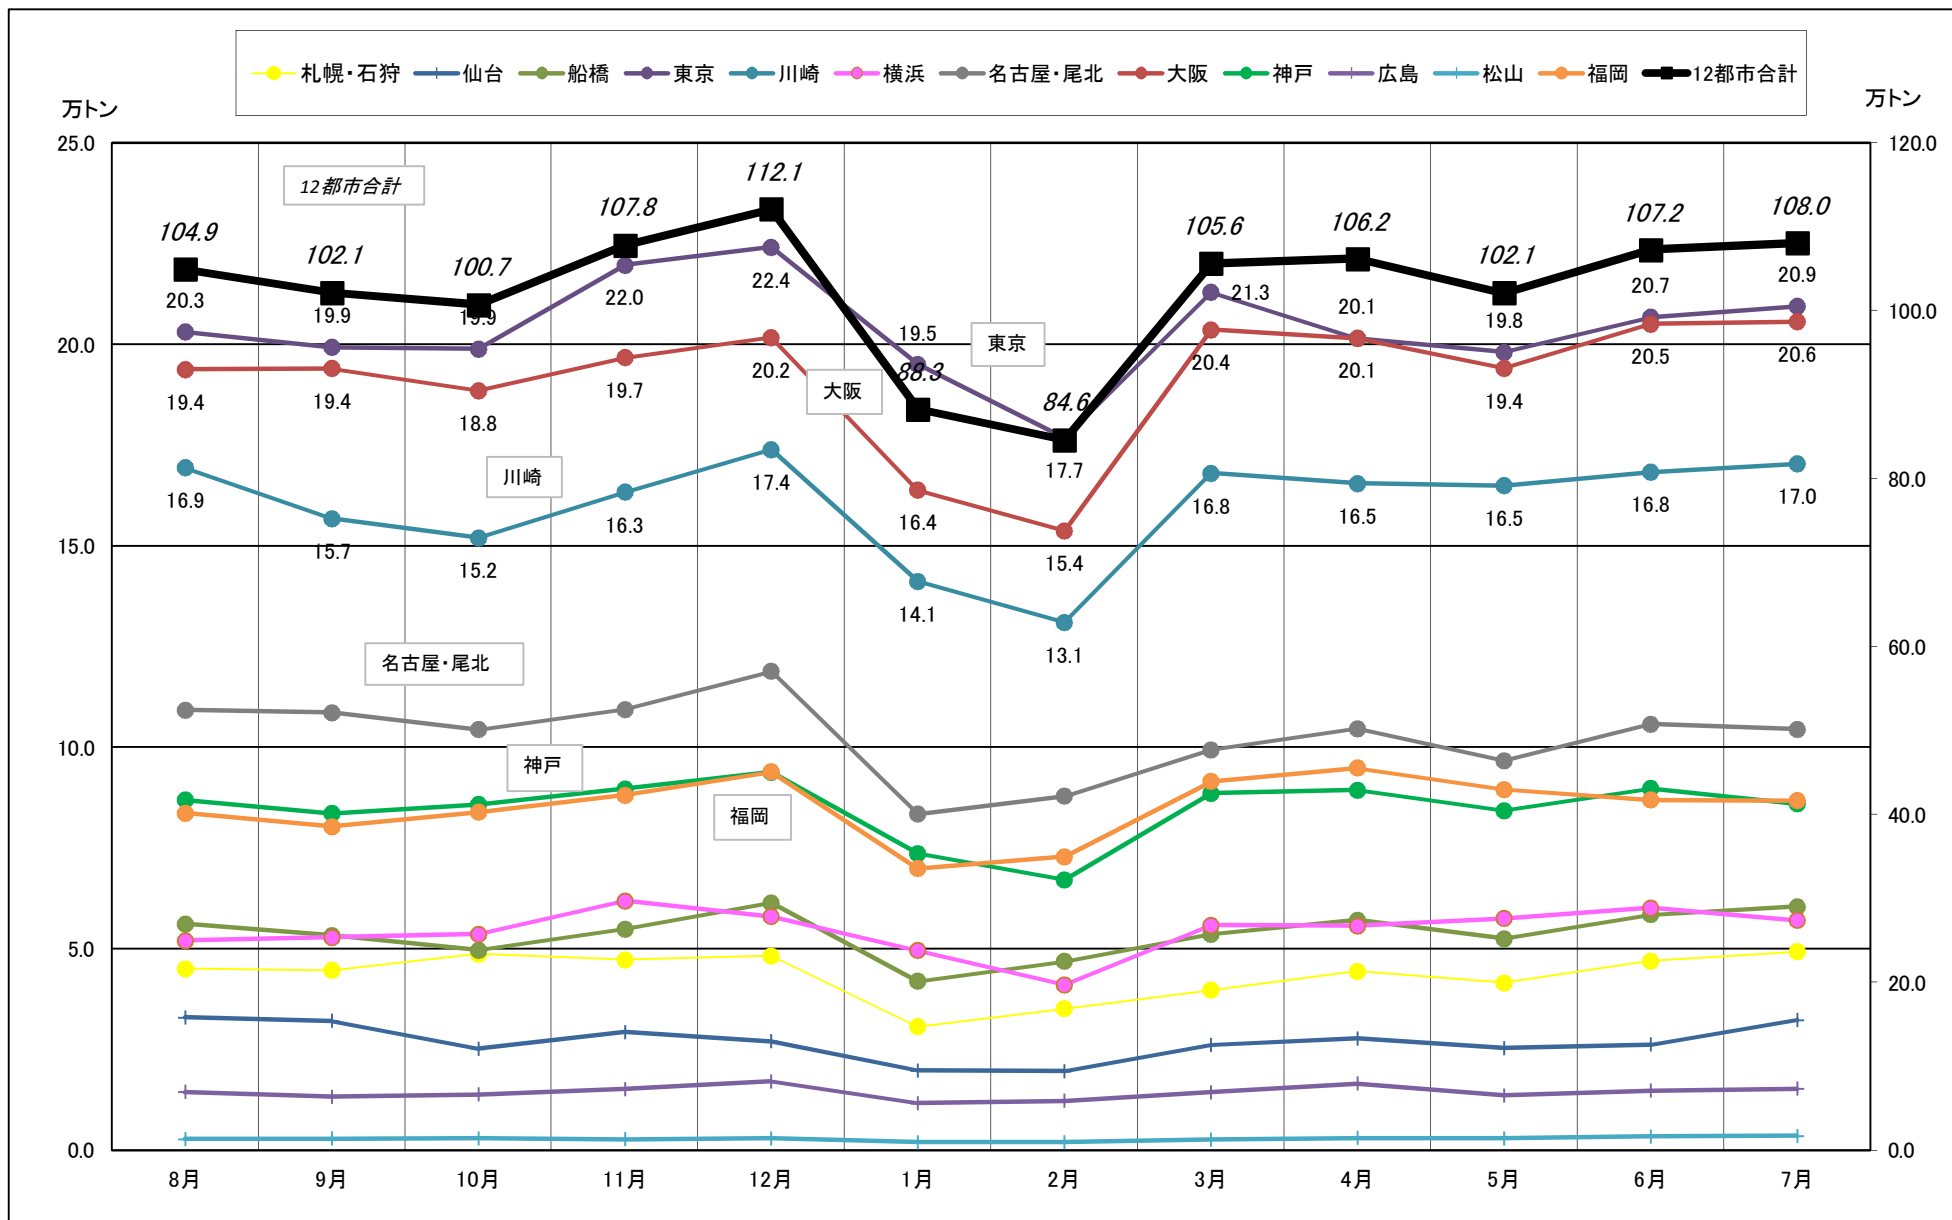

主要12都市受寄物庫腹利用状況(都市別・月別推移)

2016年08月－2017年07月【入庫量】

一般社団法人日本冷蔵倉庫協会

主要12都市受寄物庫腹利用状況(都市別・月別推移)

2016年08月－2017年07月【出庫量】

主要12都市受寄物庫腹利用状況(都市別・月別推移)

2016年08月－2017年07月【在庫量】

主要12都市受寄物庫腹利用状況(都市別・月別推移)

2016年08月－2017年07月【設備能力】

主要12都市受寄物庫腹利用状況(都市別・月別推移)

2016年08月－2017年07月【収容能力】

主要12都市受寄物庫腹利用状況(都市別・月別推移)

2016年08月－2017年07月【在庫率】

主要12都市受寄物庫腹利用状況(都市別・月別推移)

2016年08月－2017年07月【回転数】