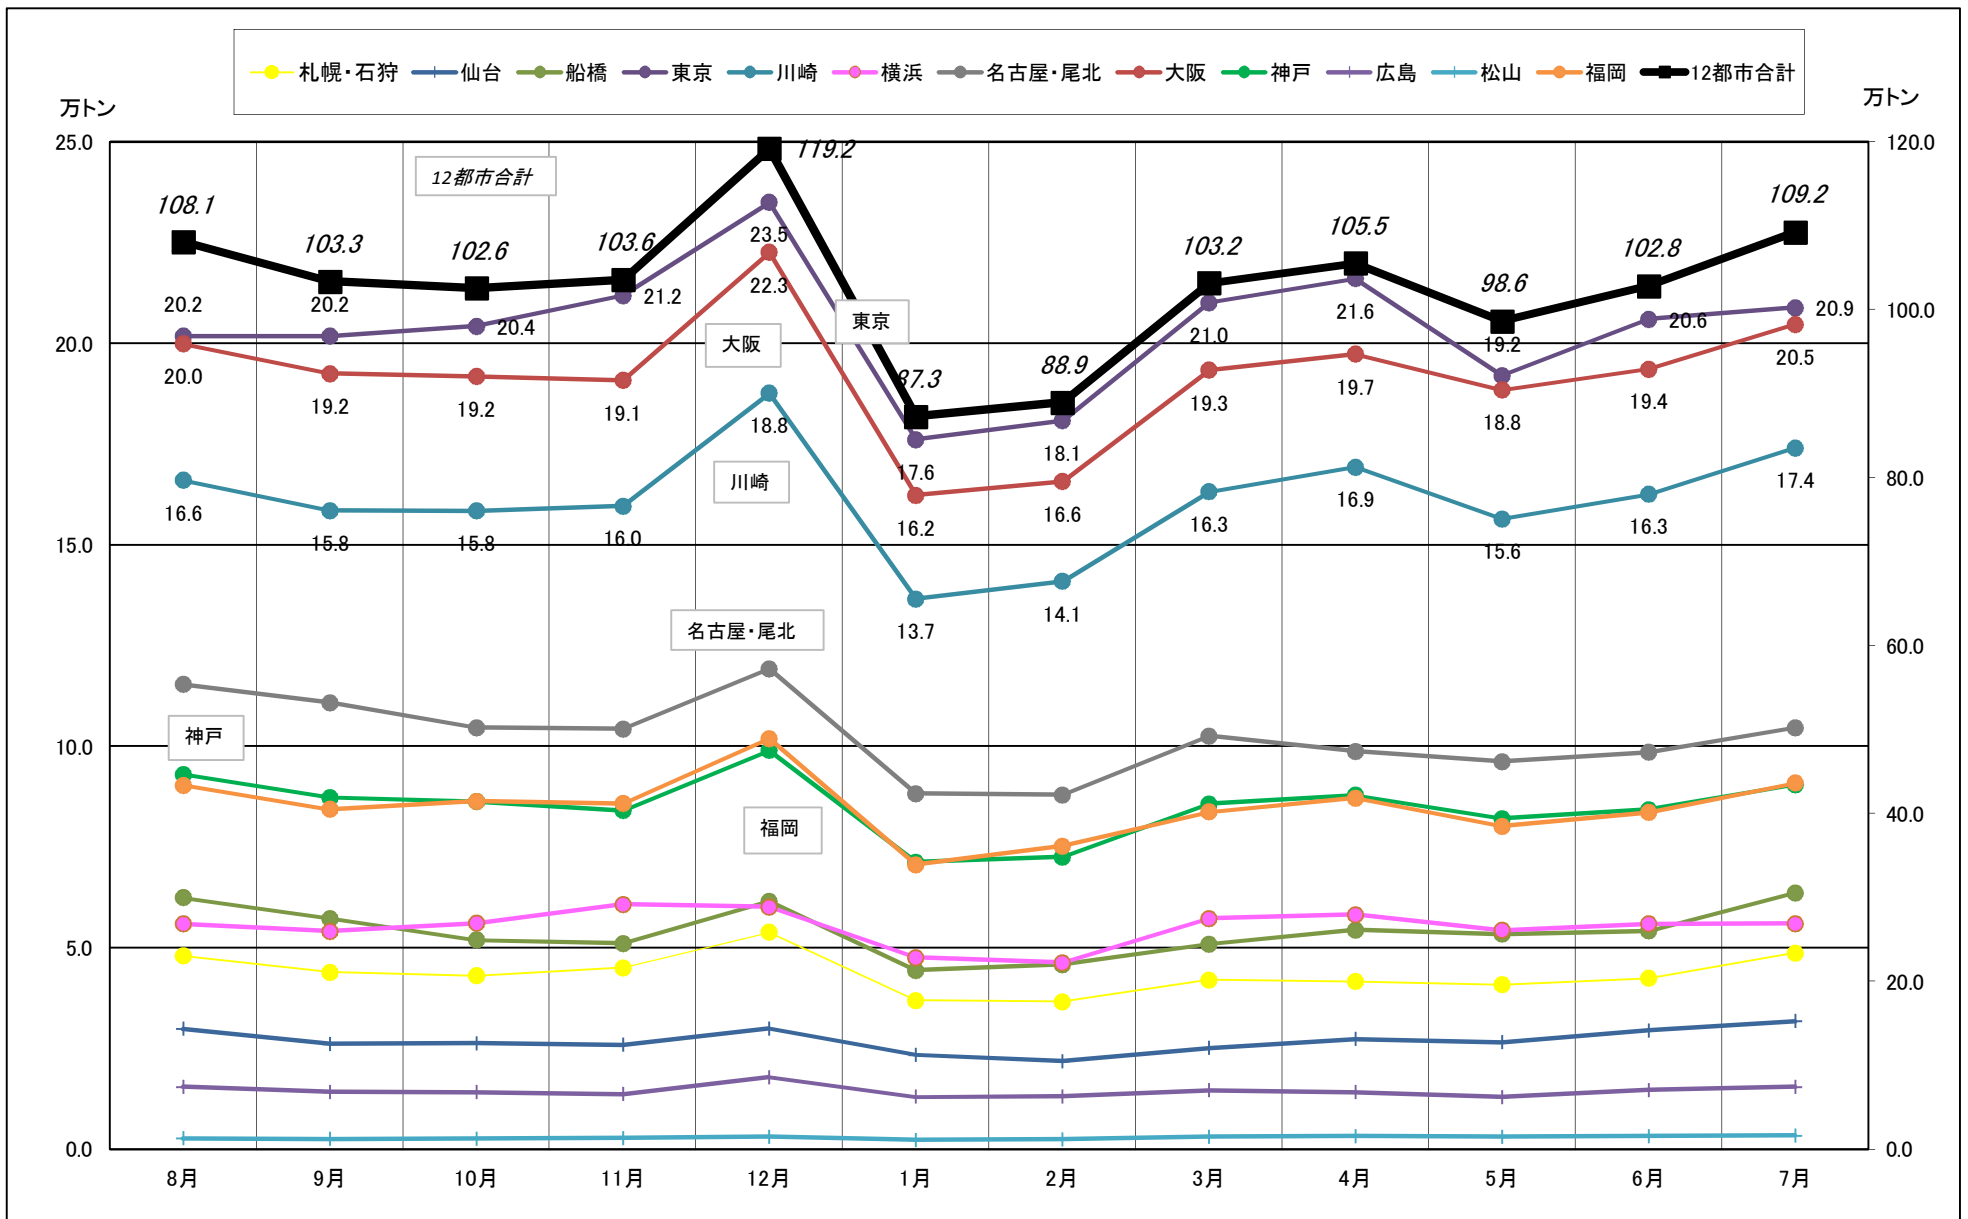

主要12都市受寄物庫腹利用状況(都市別・月別推移)

2016年08月－2017年07月【入庫量】

一般社団法人日本冷蔵倉庫協会

主要12都市受寄物庫腹利用状況(都市別・月別推移)

2016年08月－2017年07月【出庫量】

主要12都市受寄物庫腹利用状況(都市別・月別推移)

2016年08月－2017年07月【在庫量】

主要12都市受寄物庫腹利用状況(都市別・月別推移)

2016年08月－2017年07月【設備能力】

主要12都市受寄物庫腹利用状況(都市別・月別推移)

2016年08月－2017年07月【収容能力】

主要12都市受寄物庫腹利用状況(都市別・月別推移)

2016年08月－2017年07月【在庫率】

主要12都市受寄物庫腹利用状況(都市別・月別推移)

2016年08月－2017年07月【回転数】