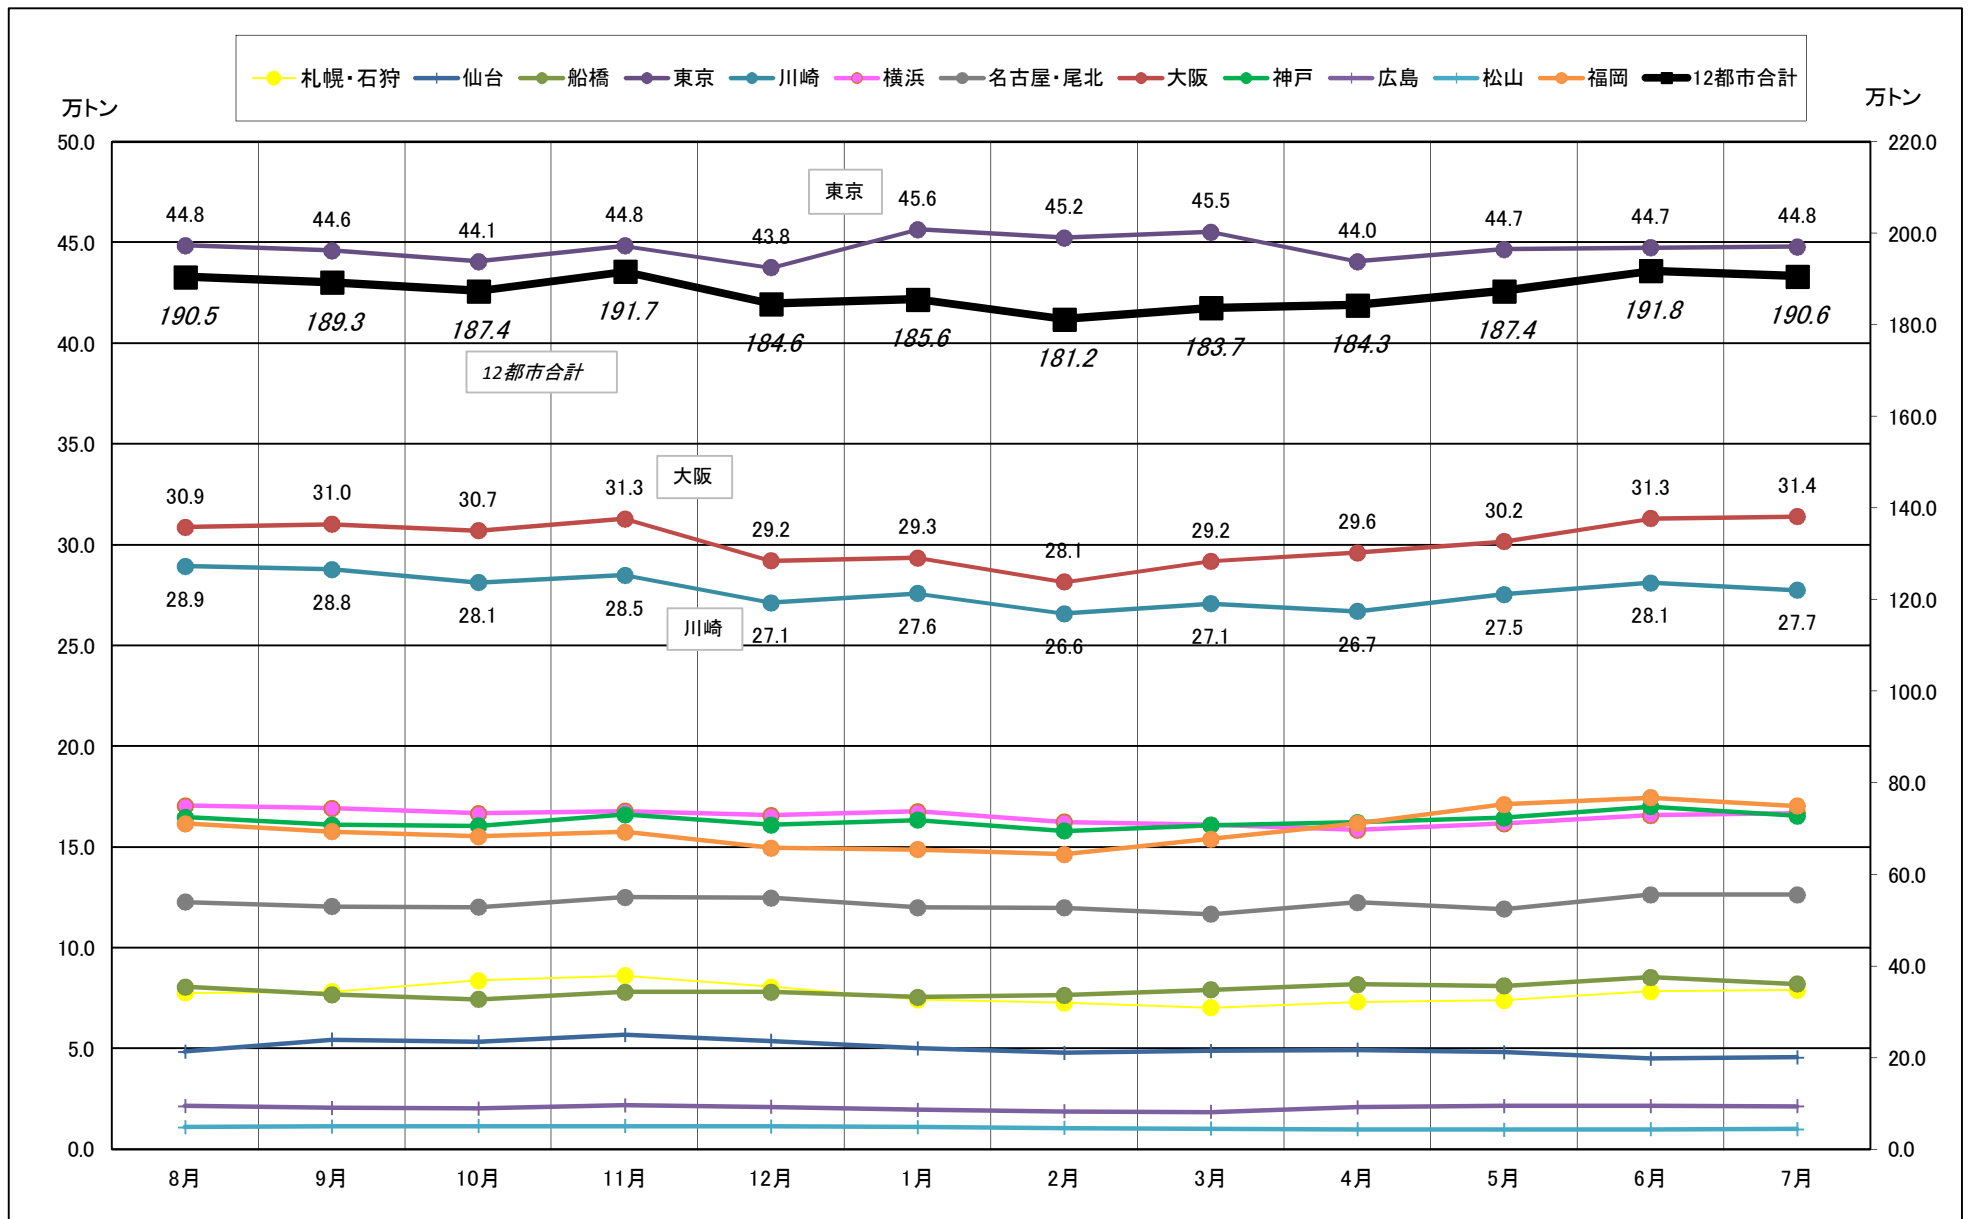

主要12都市受寄物庫腹利用状況(都市別・月別推移)

2016年08月－2017年07月【入庫量】

一般社団法人日本冷蔵倉庫協会

主要12都市受寄物庫腹利用状況(都市別・月別推移)

2016年08月－2017年07月【出庫量】

主要12都市受寄物庫腹利用状況(都市別・月別推移)

2016年08月－2017年07月【在庫量】

主要12都市受寄物庫腹利用状況(都市別・月別推移)

2016年08月－2017年07月【設備能力】

主要12都市受寄物庫腹利用状況(都市別・月別推移)

2016年08月－2017年07月【収容能力】

主要12都市受寄物庫腹利用状況(都市別・月別推移)

2016年08月－2017年07月【在庫率】

主要12都市受寄物庫腹利用状況(都市別・月別推移)

2016年08月－2017年07月【回転数】