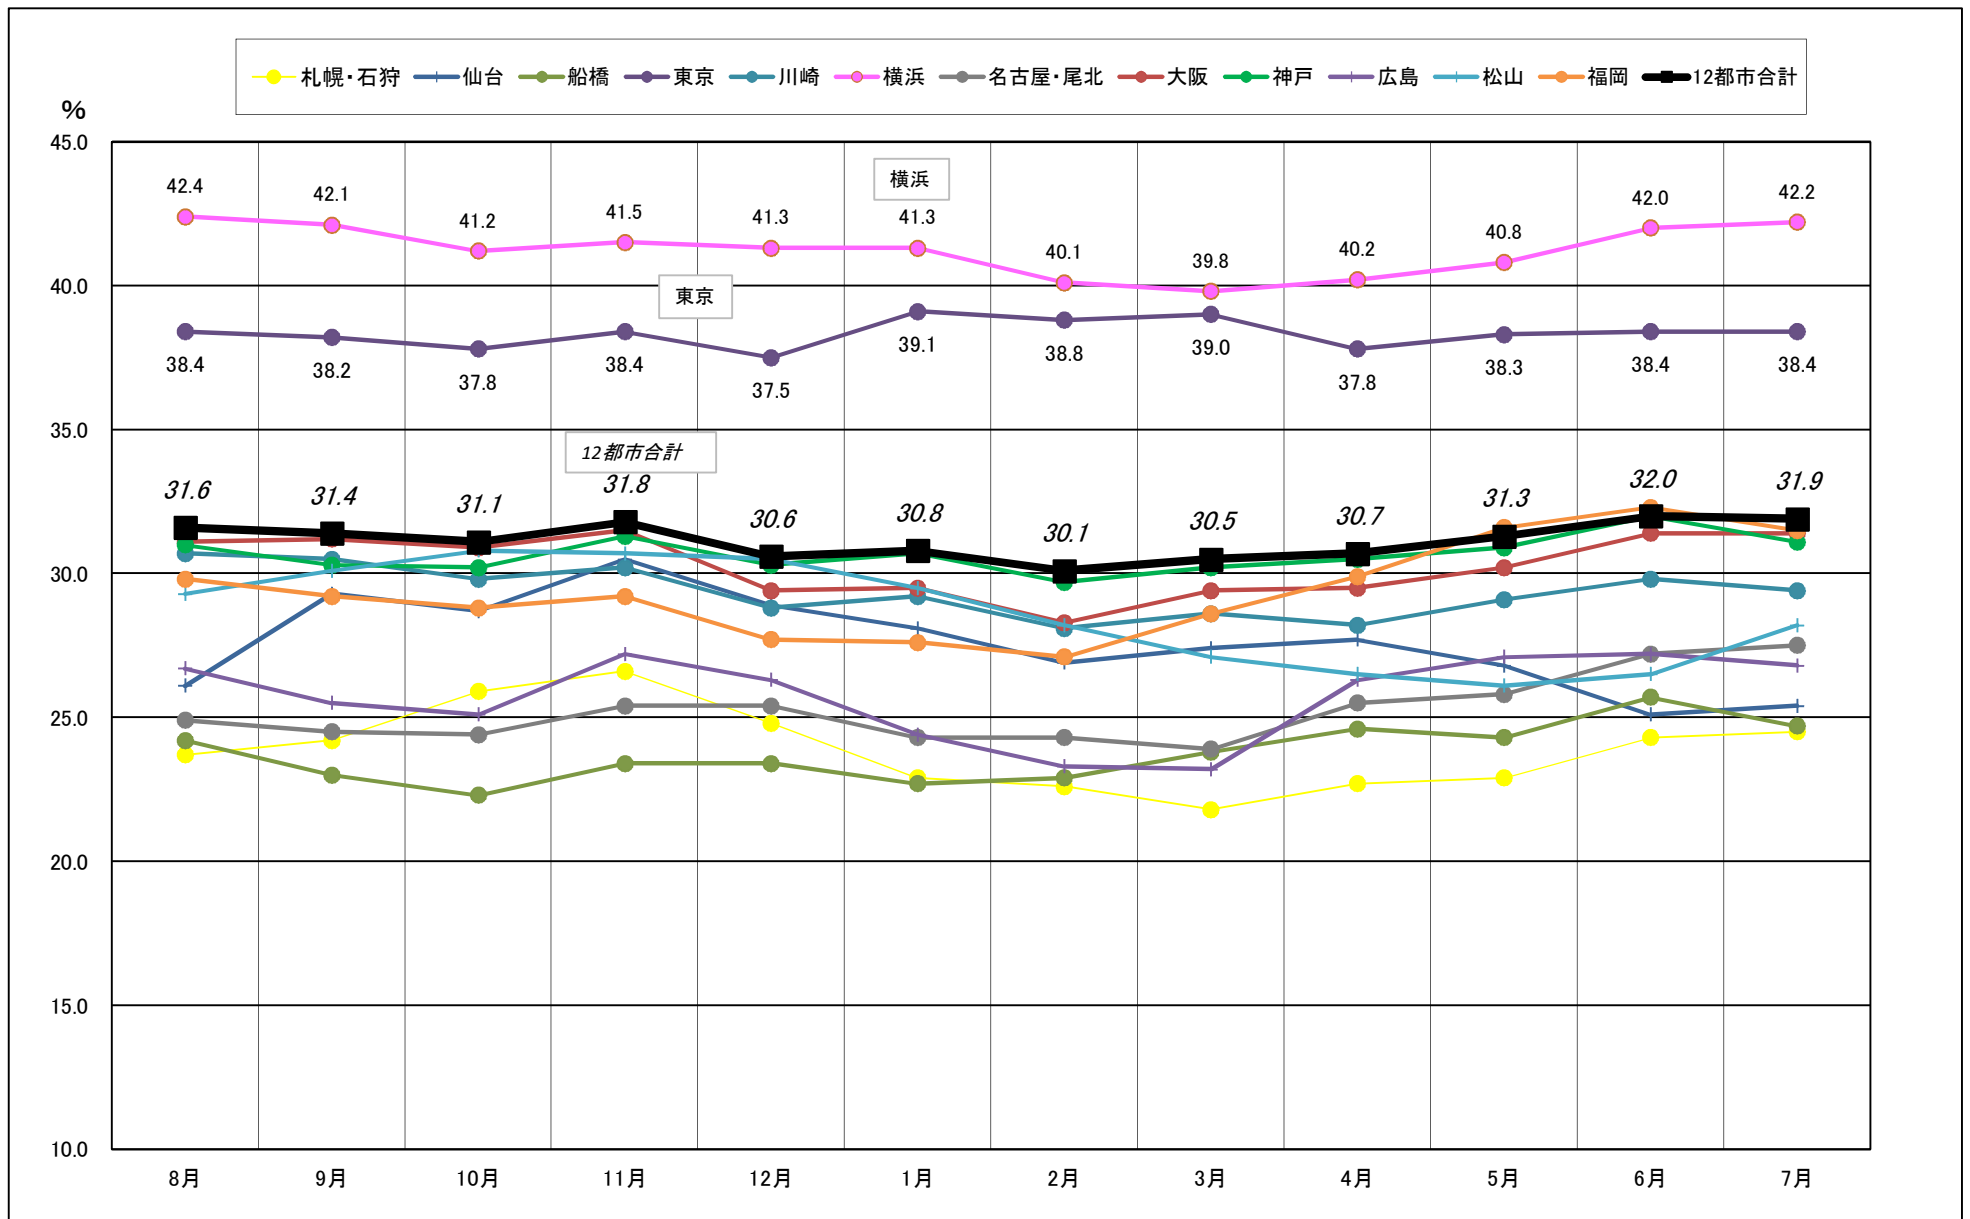

2016年08月－2017年07月【設備能力】

主要12都市受寄物庫腹利用状況(都市別・月別推移)

2016年08月－2017年07月【収容能力】

主要12都市受寄物庫腹利用状況(都市別・月別推移)

2016年08月－2017年07月【在庫率】

主要12都市受寄物庫腹利用状況(都市別・月別推移)

2016年08月－2017年07月【回転数】