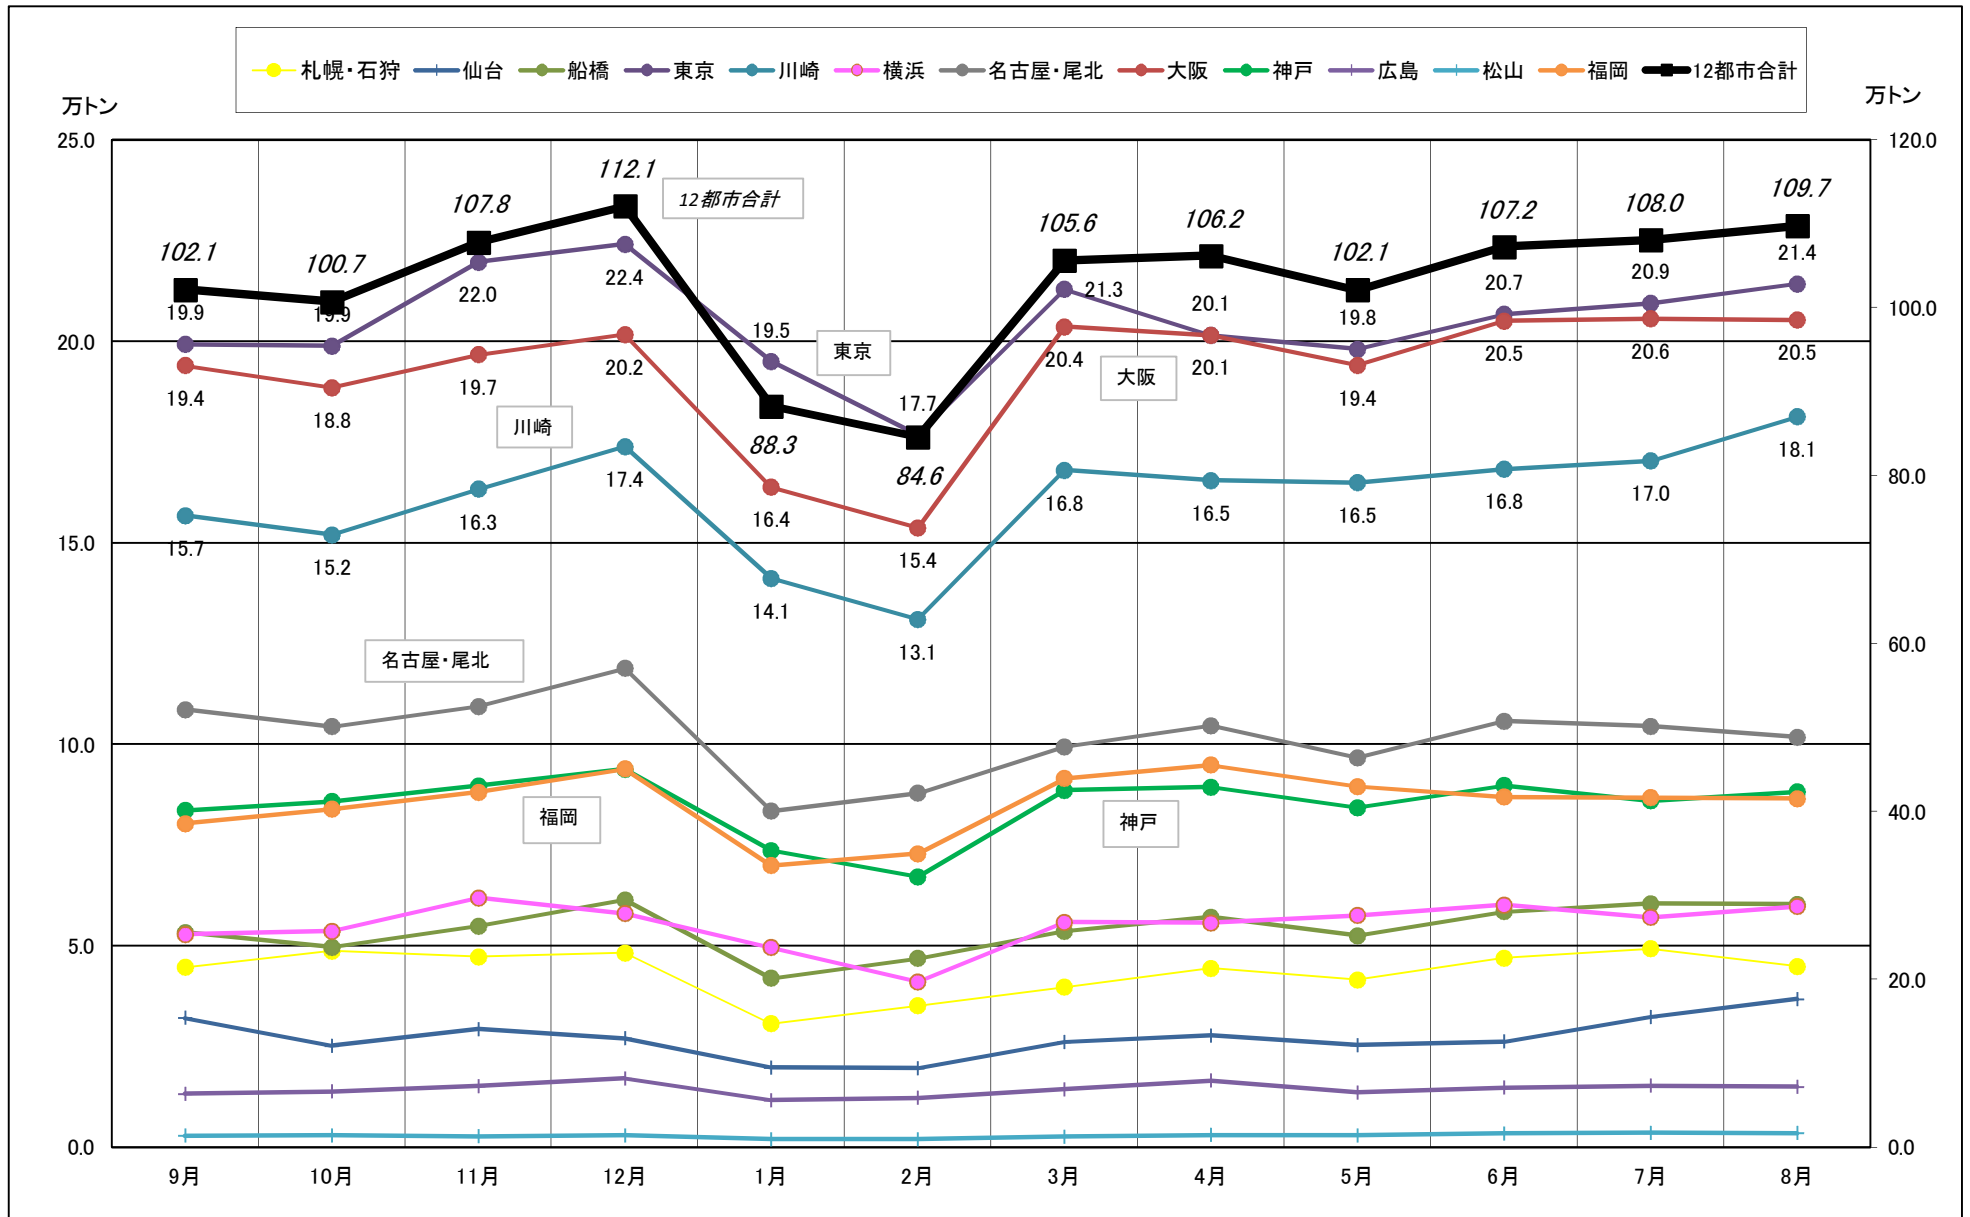

主要12都市受寄物庫腹利用状況(都市別・月別推移)

2016年09月－2017年08月【入庫量】

一般社団法人日本冷蔵倉庫協会

主要12都市受寄物庫腹利用状況(都市別・月別推移)

2016年09月－2017年08月【出庫量】

主要12都市受寄物庫腹利用状況(都市別・月別推移)

2016年09月－2017年08月【在庫量】

主要12都市受寄物庫腹利用状況(都市別・月別推移)

2016年09月－2017年08月【設備能力】

主要12都市受寄物庫腹利用状況(都市別・月別推移)

2016年09月－2017年08月【収容能力】

主要12都市受寄物庫腹利用状況(都市別・月別推移)

2016年09月－2017年08月【在庫率】

主要12都市受寄物庫腹利用状況(都市別・月別推移)

2016年09月－2017年08月【回転数】