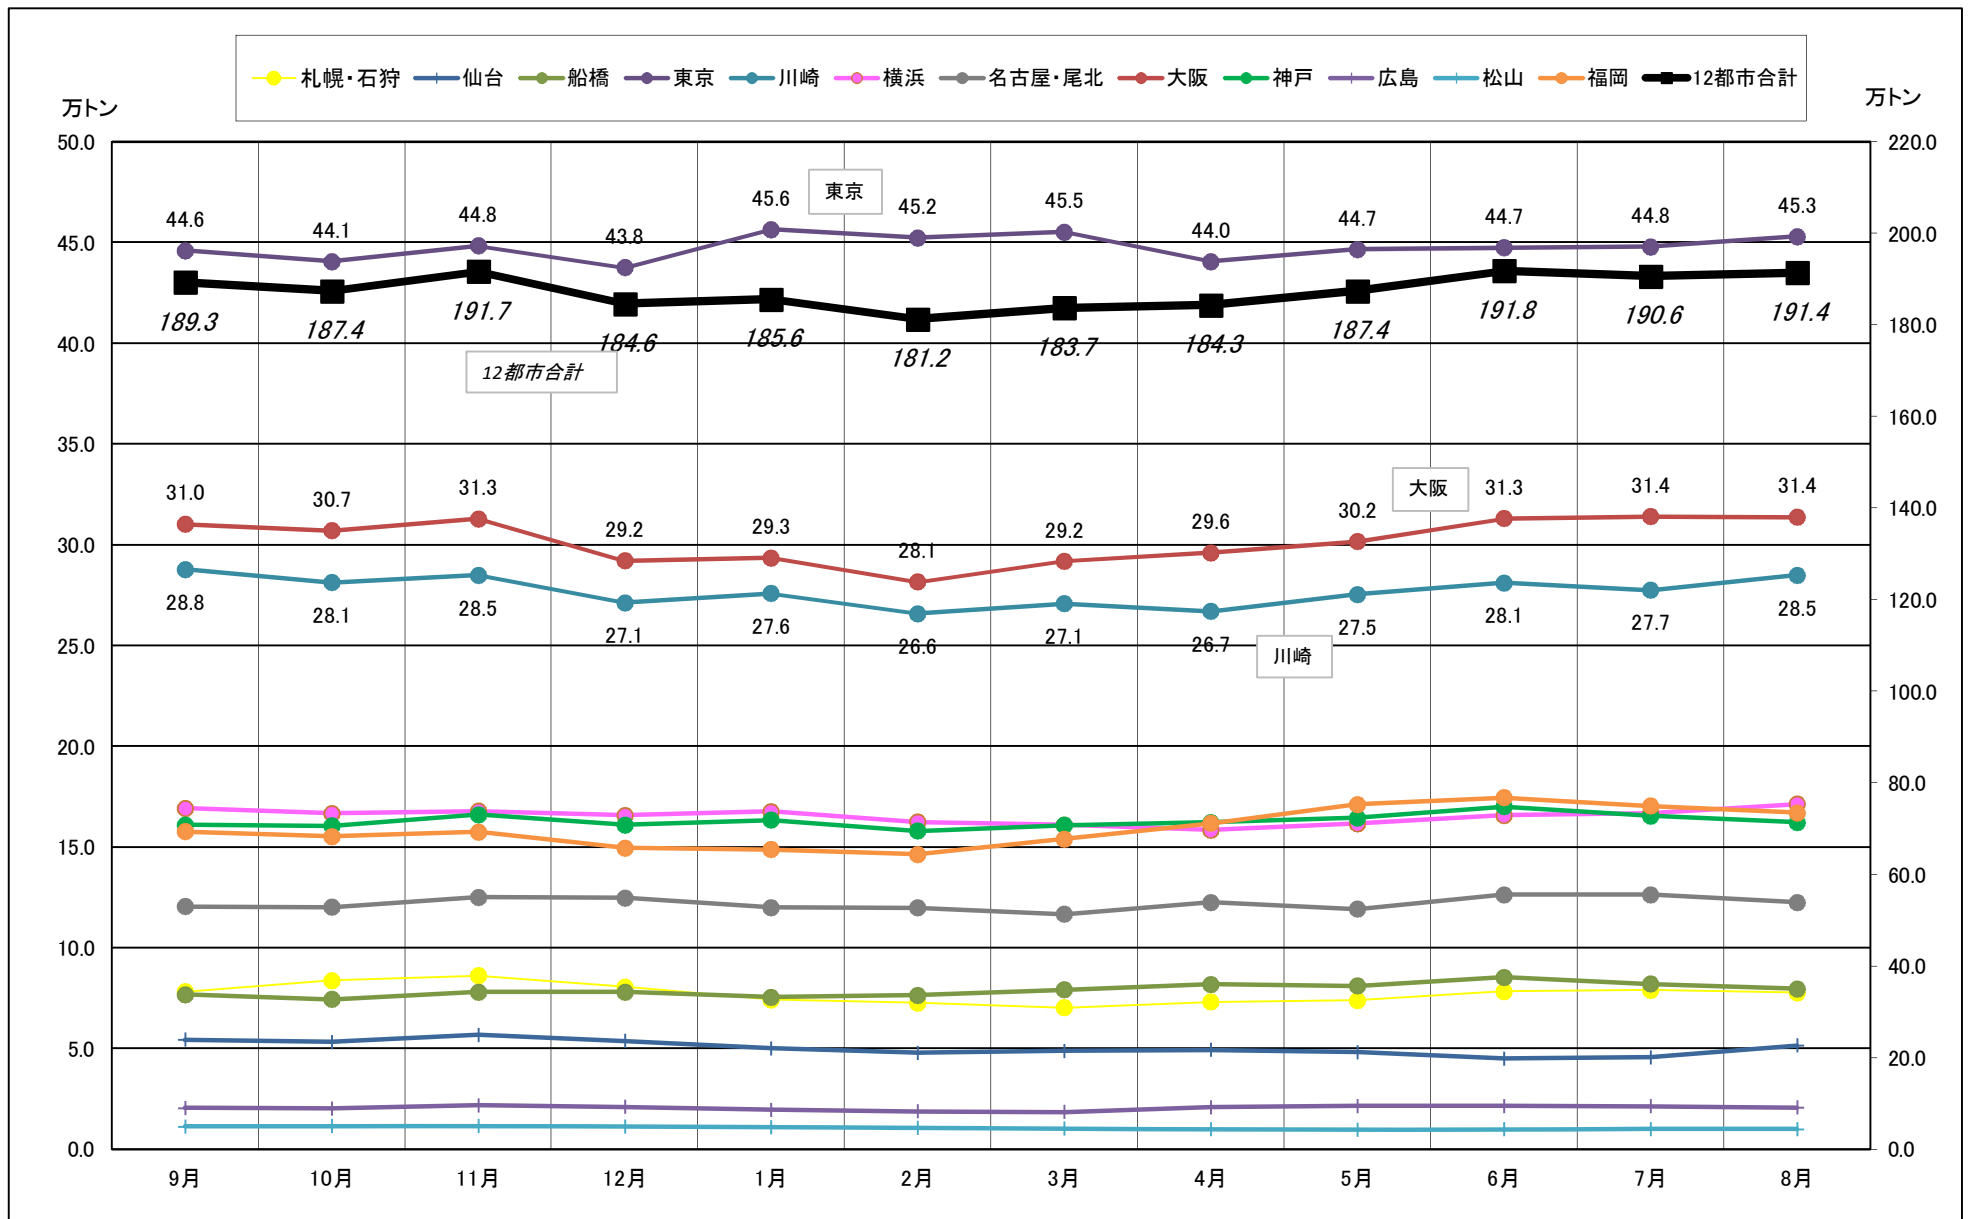

主要12都市受寄物庫腹利用状況(都市別・月別推移)

2016年09月－2017年08月【入庫量】

一般社団法人日本冷蔵倉庫協会

主要12都市受寄物庫腹利用状況(都市別・月別推移)

2016年09月－2017年08月【出庫量】

主要12都市受寄物庫腹利用状況(都市別・月別推移)

2016年09月－2017年08月【在庫量】

主要12都市受寄物庫腹利用状況(都市別・月別推移)

2016年09月－2017年08月【設備能力】

主要12都市受寄物庫腹利用状況(都市別・月別推移)

2016年09月－2017年08月【収容能力】

主要12都市受寄物庫腹利用状況(都市別・月別推移)

2016年09月－2017年08月【在庫率】

主要12都市受寄物庫腹利用状況(都市別・月別推移)

2016年09月－2017年08月【回転数】