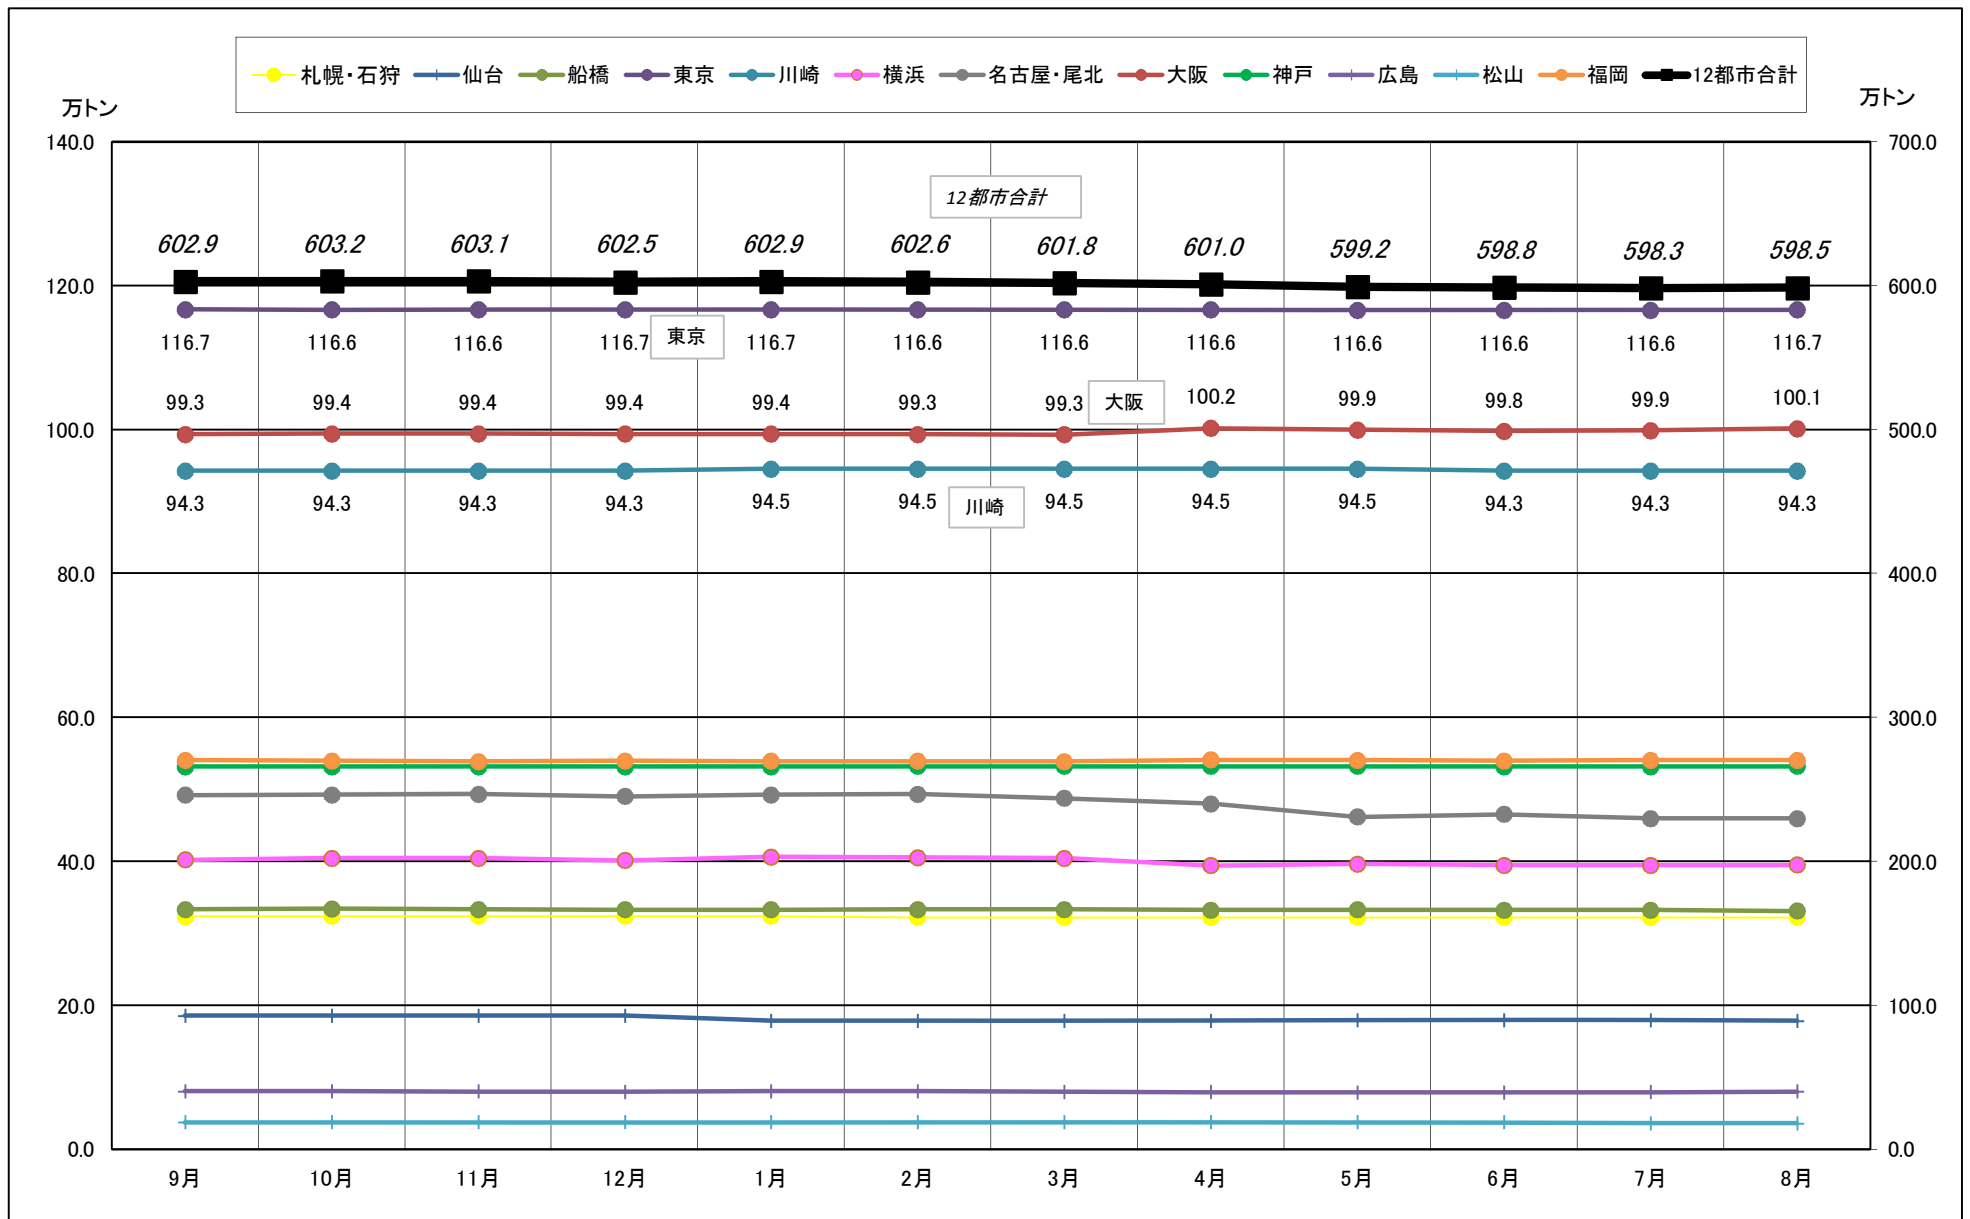

主要12都市受寄物庫腹利用状況(都市別・月別推移)

2016年09月－2017年08月【入庫量】

一般社団法人日本冷蔵倉庫協会

主要12都市受寄物庫腹利用状況(都市別・月別推移)

2016年09月－2017年08月【出庫量】

主要12都市受寄物庫腹利用状況(都市別・月別推移)

2016年09月－2017年08月【在庫量】

主要12都市受寄物庫腹利用状況(都市別・月別推移)

2016年09月－2017年08月【設備能力】

主要12都市受寄物庫腹利用状況(都市別・月別推移)

2016年09月－2017年08月【収容能力】

主要12都市受寄物庫腹利用状況(都市別・月別推移)

2016年09月－2017年08月【在庫率】

主要12都市受寄物庫腹利用状況(都市別・月別推移)

2016年09月－2017年08月【回転数】