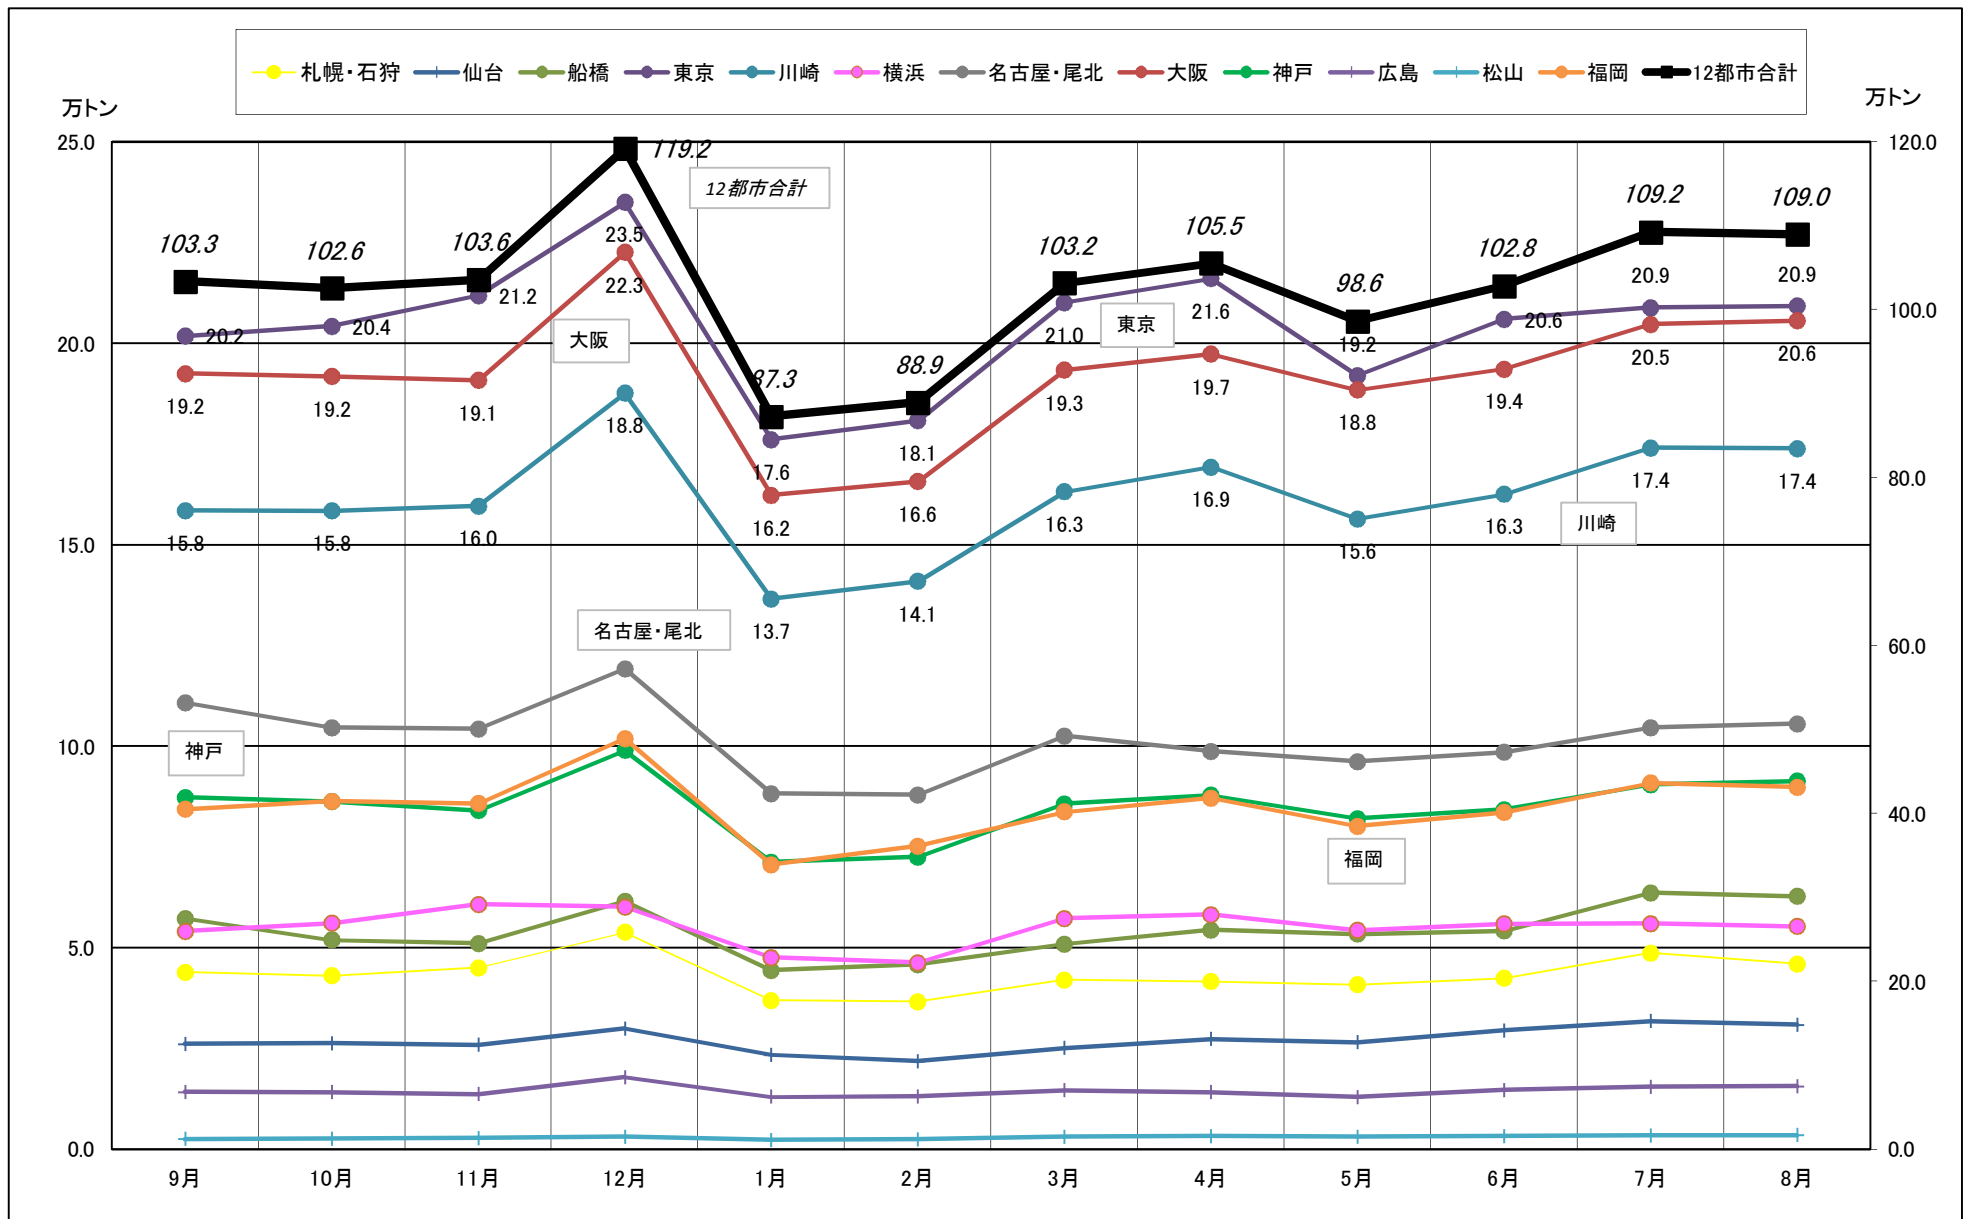

主要12都市受寄物庫腹利用状況(都市別・月別推移)

2016年09月－2017年08月【入庫量】

一般社団法人日本冷蔵倉庫協会

主要12都市受寄物庫腹利用状況(都市別・月別推移)

2016年09月－2017年08月【出庫量】

主要12都市受寄物庫腹利用状況(都市別・月別推移)

2016年09月－2017年08月【在庫量】

主要12都市受寄物庫腹利用状況(都市別・月別推移)

2016年09月－2017年08月【設備能力】

主要12都市受寄物庫腹利用状況(都市別・月別推移)

2016年09月－2017年08月【収容能力】

主要12都市受寄物庫腹利用状況(都市別・月別推移)

2016年09月－2017年08月【在庫率】

主要12都市受寄物庫腹利用状況(都市別・月別推移)

2016年09月－2017年08月【回転数】