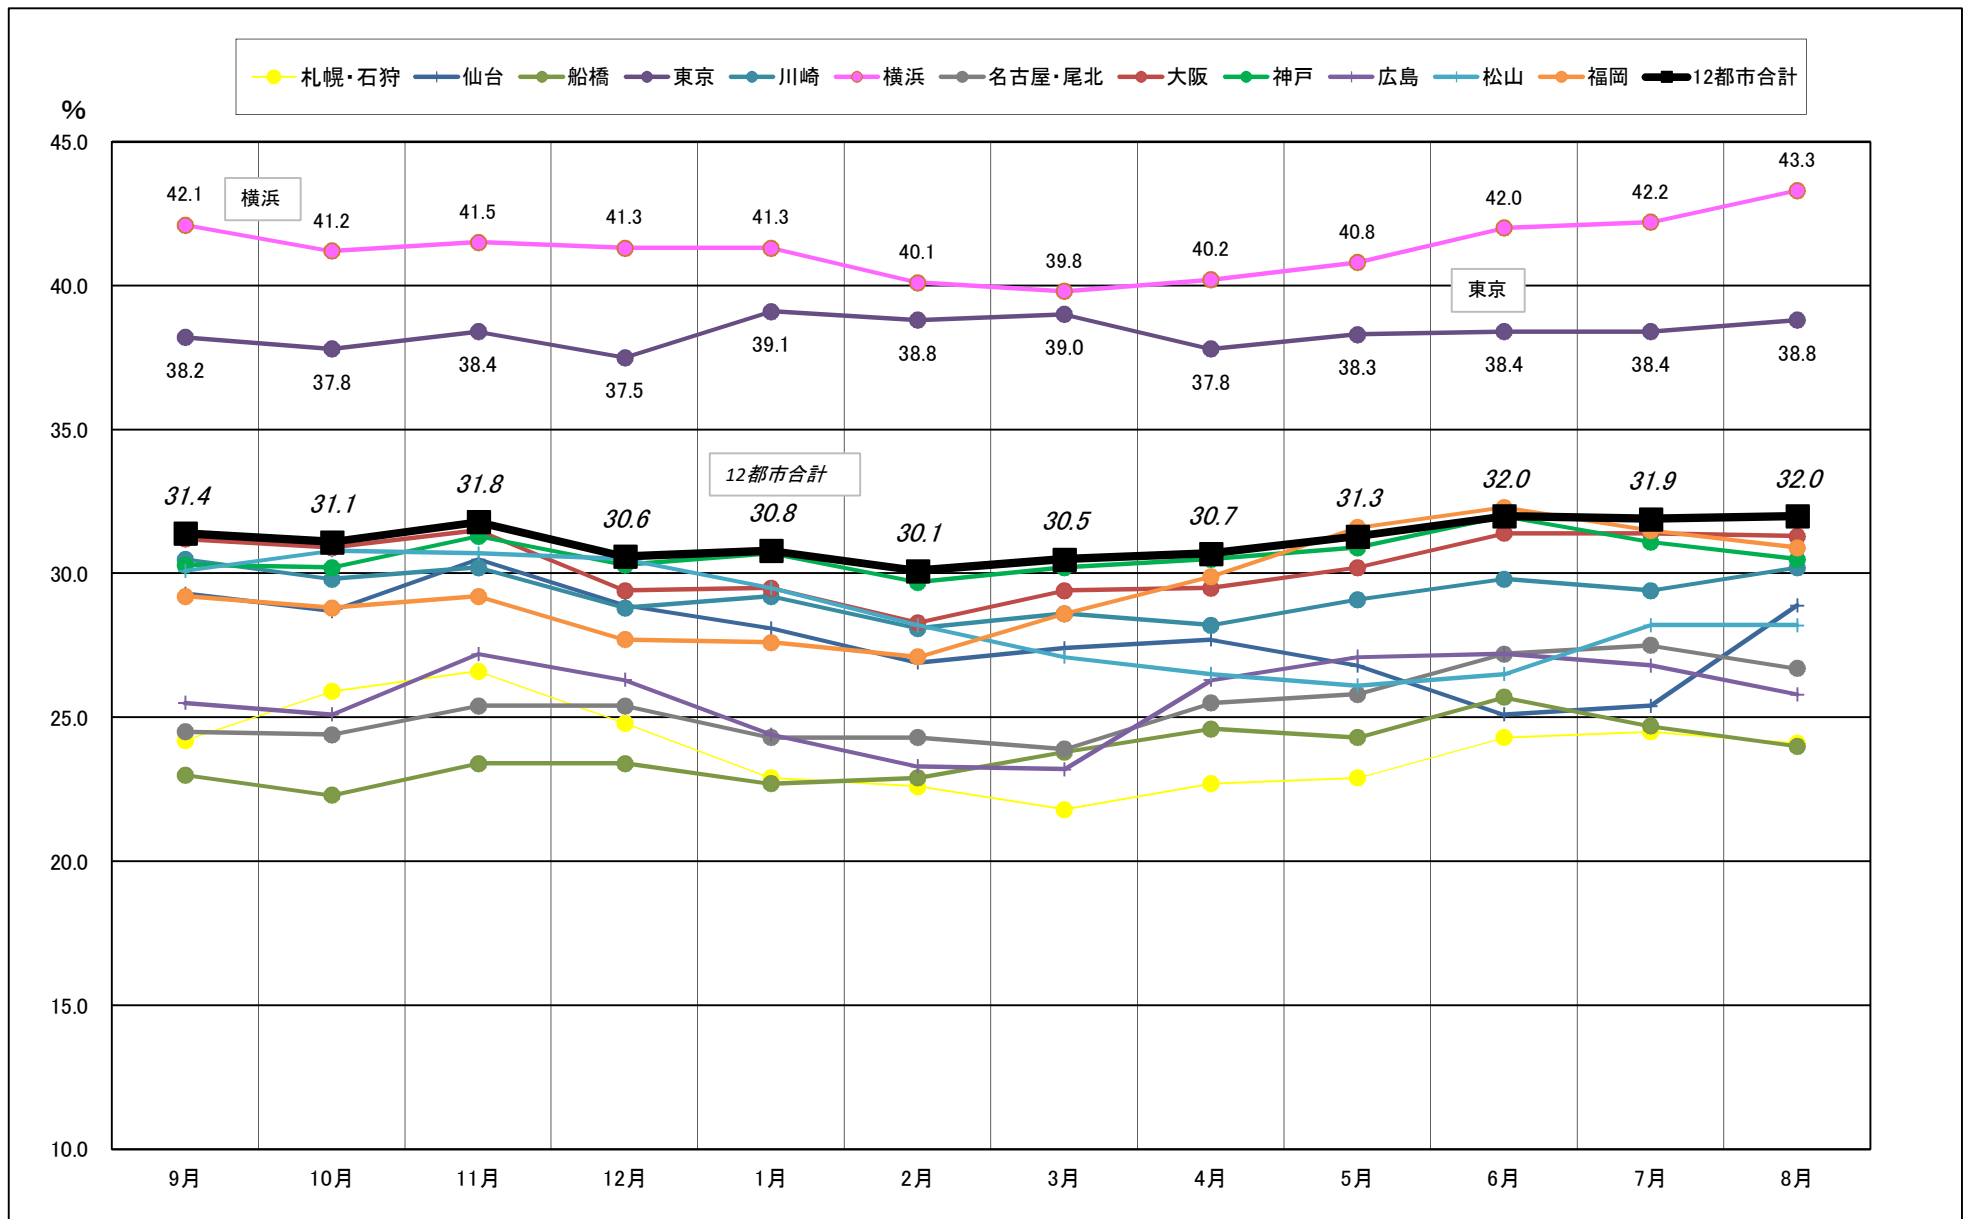

2016年09月－2017年08月【設備能力】

主要12都市受寄物庫腹利用状況(都市別・月別推移)

2016年09月－2017年08月【収容能力】

主要12都市受寄物庫腹利用状況(都市別・月別推移)

2016年09月－2017年08月【在庫率】

主要12都市受寄物庫腹利用状況(都市別・月別推移)

2016年09月－2017年08月【回転数】