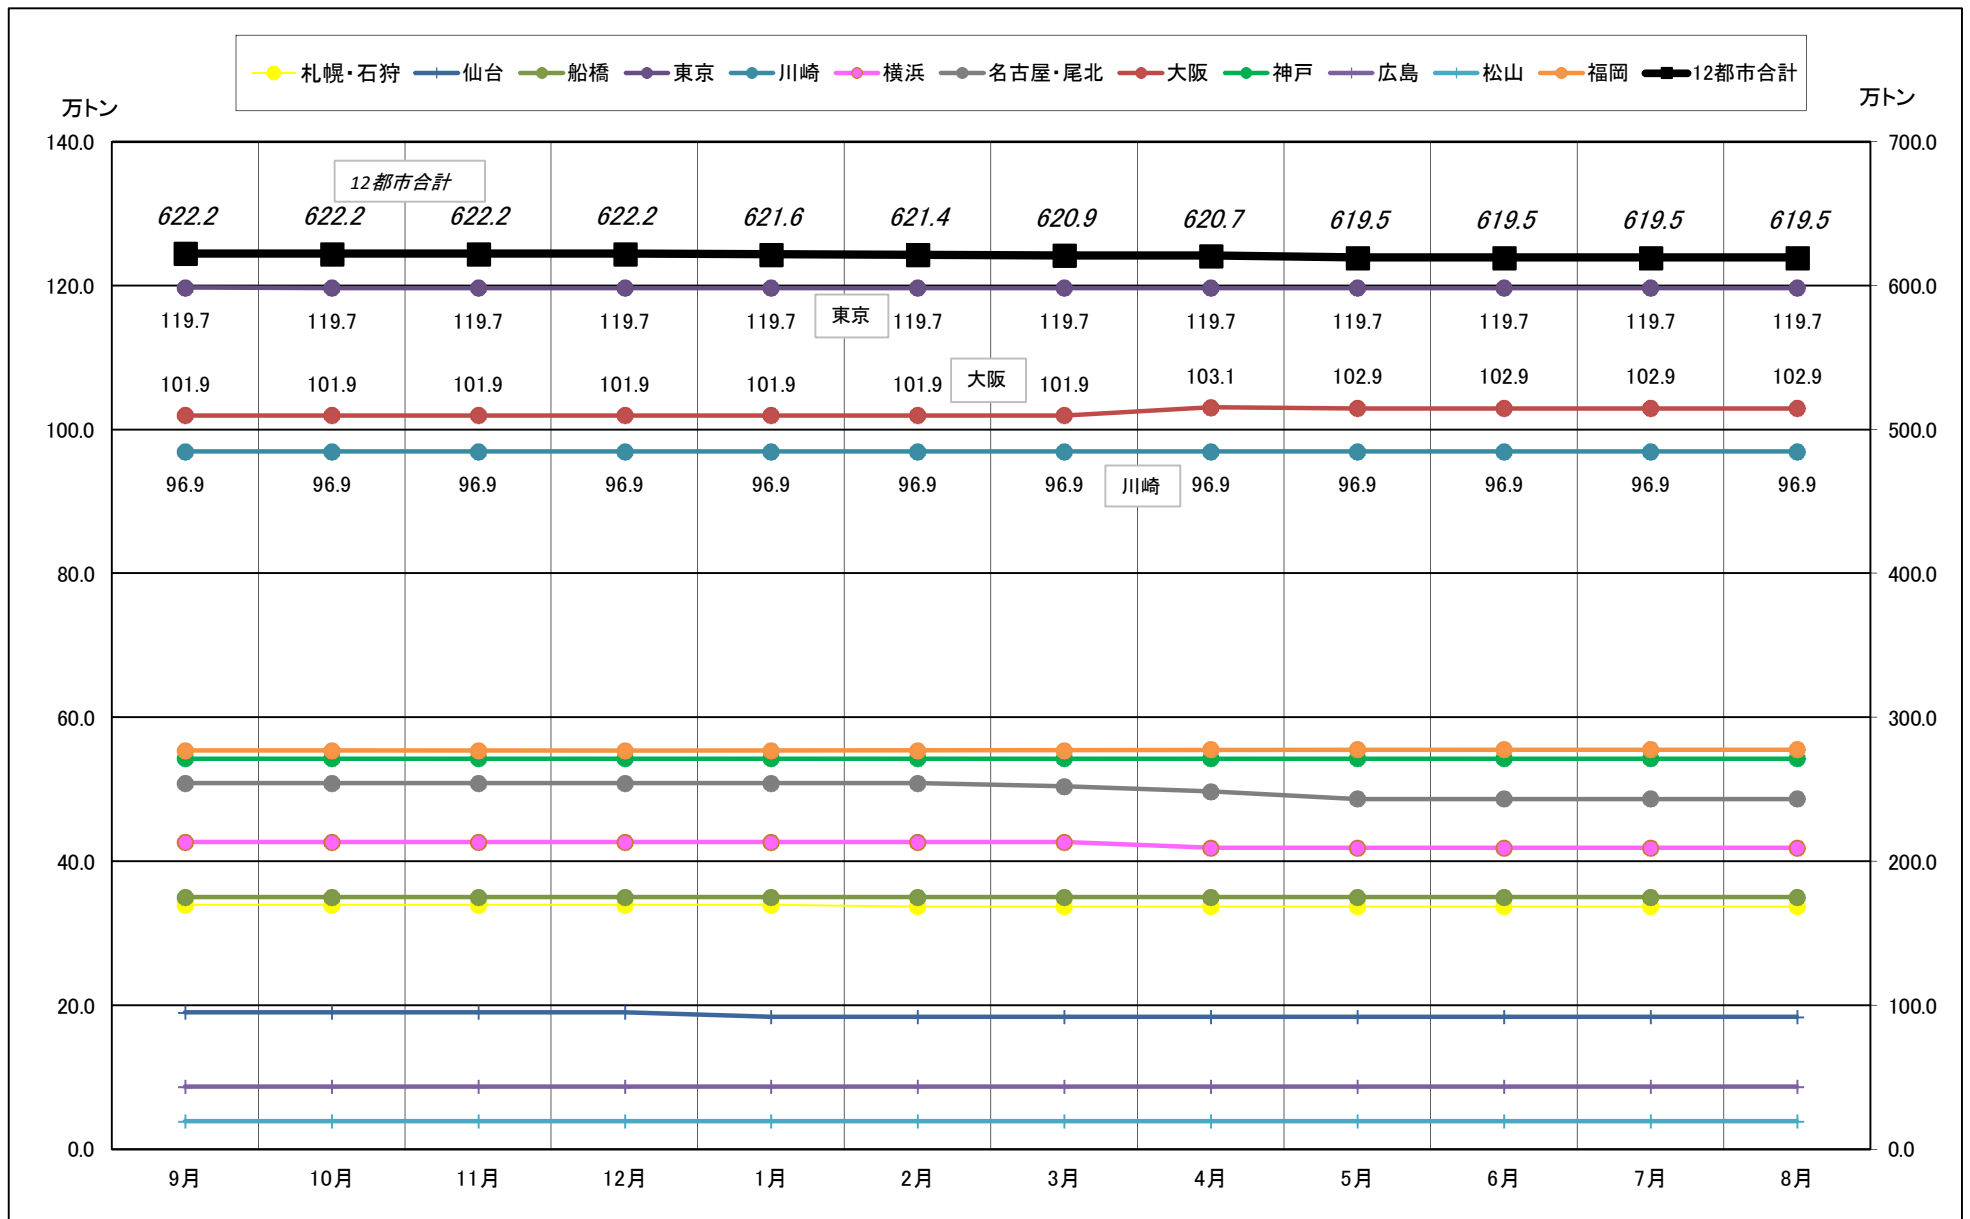

2016年09月－2017年08月【設備能力】

主要12都市受寄物庫腹利用状況(都市別・月別推移)

2016年09月－2017年08月【収容能力】

主要12都市受寄物庫腹利用状況(都市別・月別推移)

2016年09月－2017年08月【在庫率】

主要12都市受寄物庫腹利用状況(都市別・月別推移)

2016年09月－2017年08月【回転数】