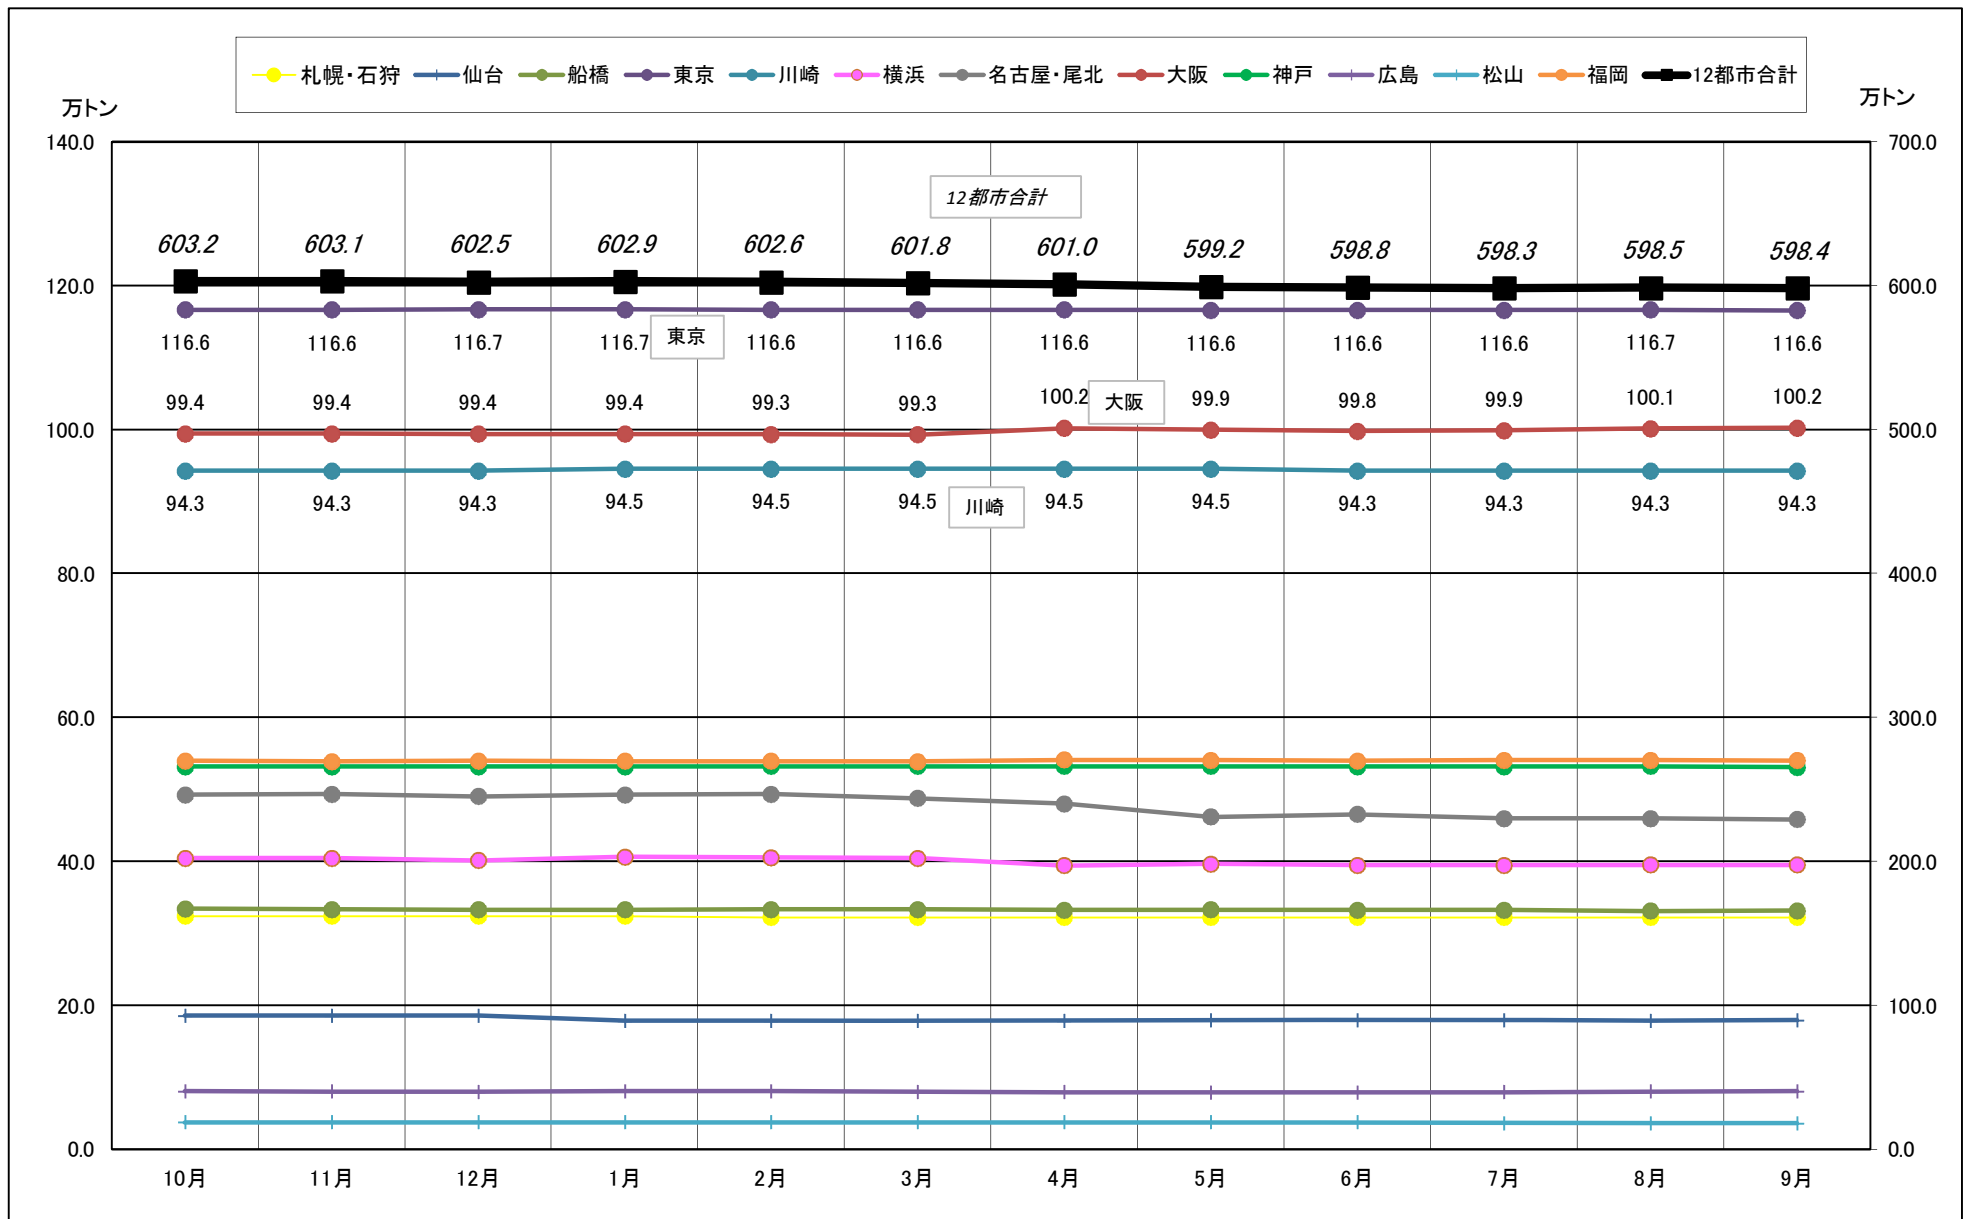

主要12都市受寄物庫腹利用状況(都市別・月別推移)

2016年10月－2017年09月【収容能力】