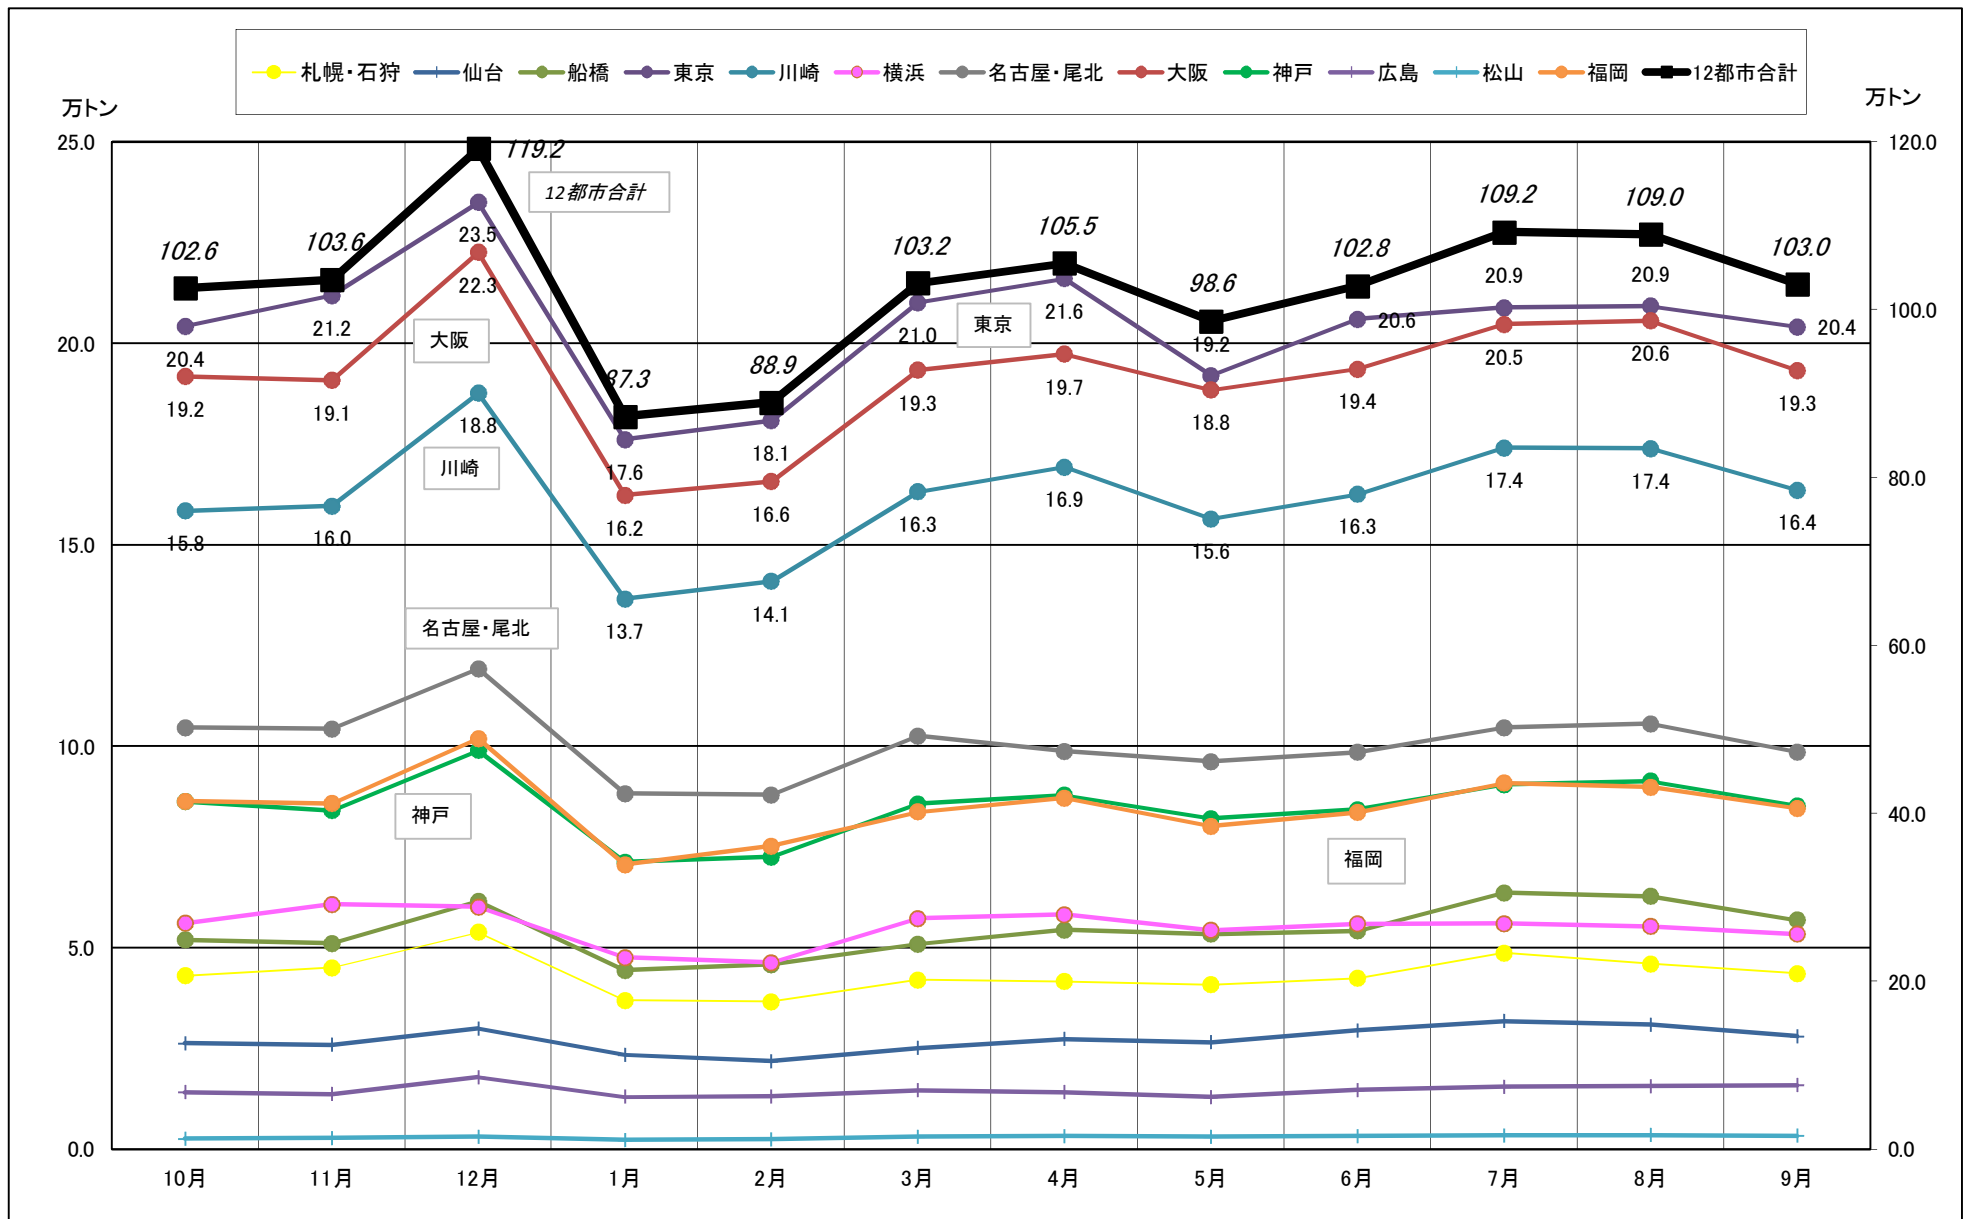

# 主要12都市受寄物庫腹利用状況(都市別・月別推移)

2016年10月－2017年9月【入庫量】

一般社団法人日本冷蔵倉庫協会

# 主要12都市受寄物庫腹利用状況(都市別・月別推移)

2016年10月－2017年9月【出庫量】

# 主要12都市受寄物庫腹利用状況(都市別・月別推移)

2016年10月－2017年9月【在庫量】

# 主要12都市受寄物庫腹利用状況(都市別・月別推移)

2016年10月－2017年9月【回転数】