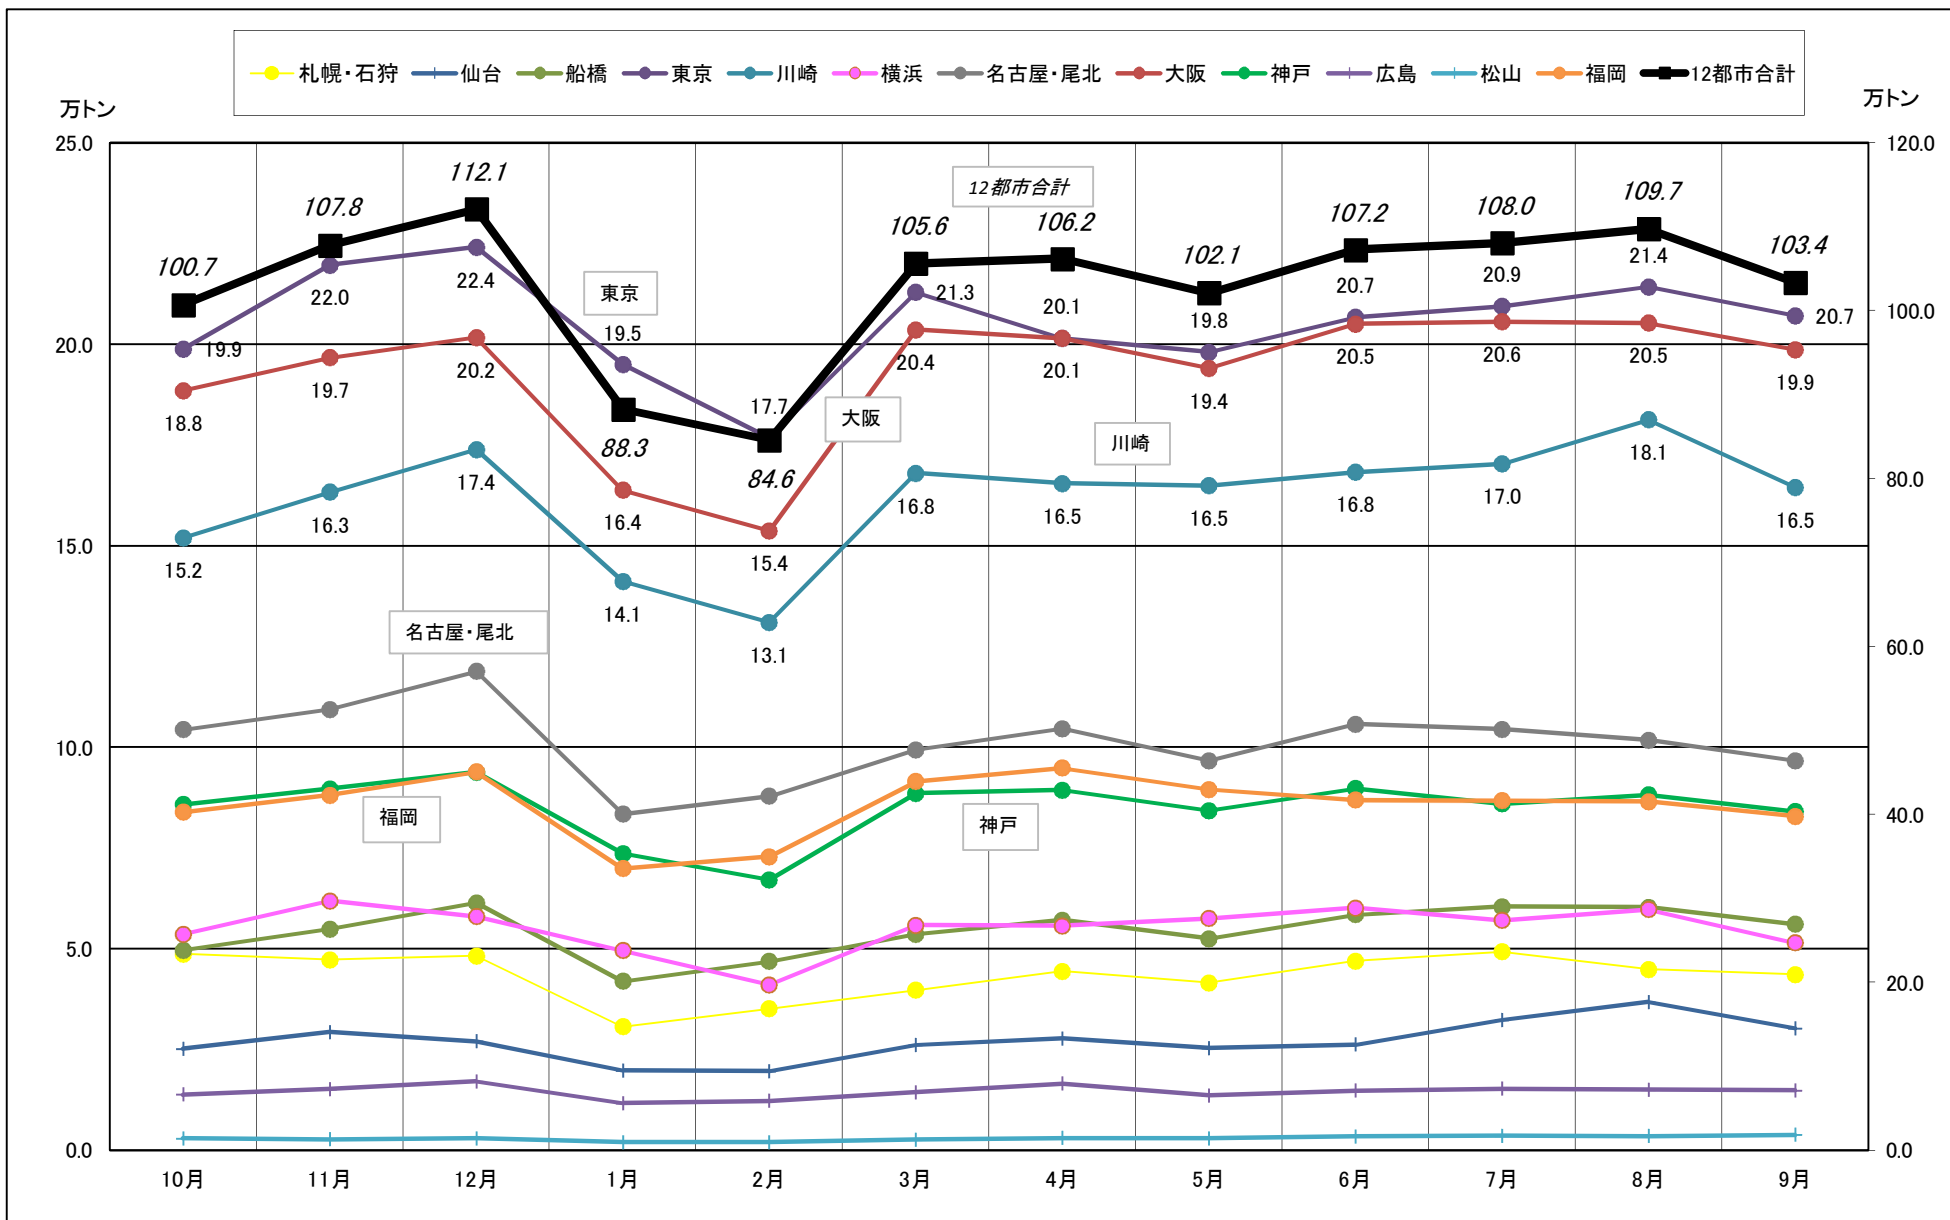

# 主要12都市受寄物庫腹利用状況(都市別・月別推移)

2016年10月－2017年9月【入庫量】

一般社団法人日本冷蔵倉庫協会

# 主要12都市受寄物庫腹利用状況(都市別・月別推移)

2016年10月－2017年9月【出庫量】

# 主要12都市受寄物庫腹利用状況(都市別・月別推移)

2016年10月－2017年9月【在庫量】

# 主要12都市受寄物庫腹利用状況(都市別・月別推移)

2016年10月－2017年9月【回転数】