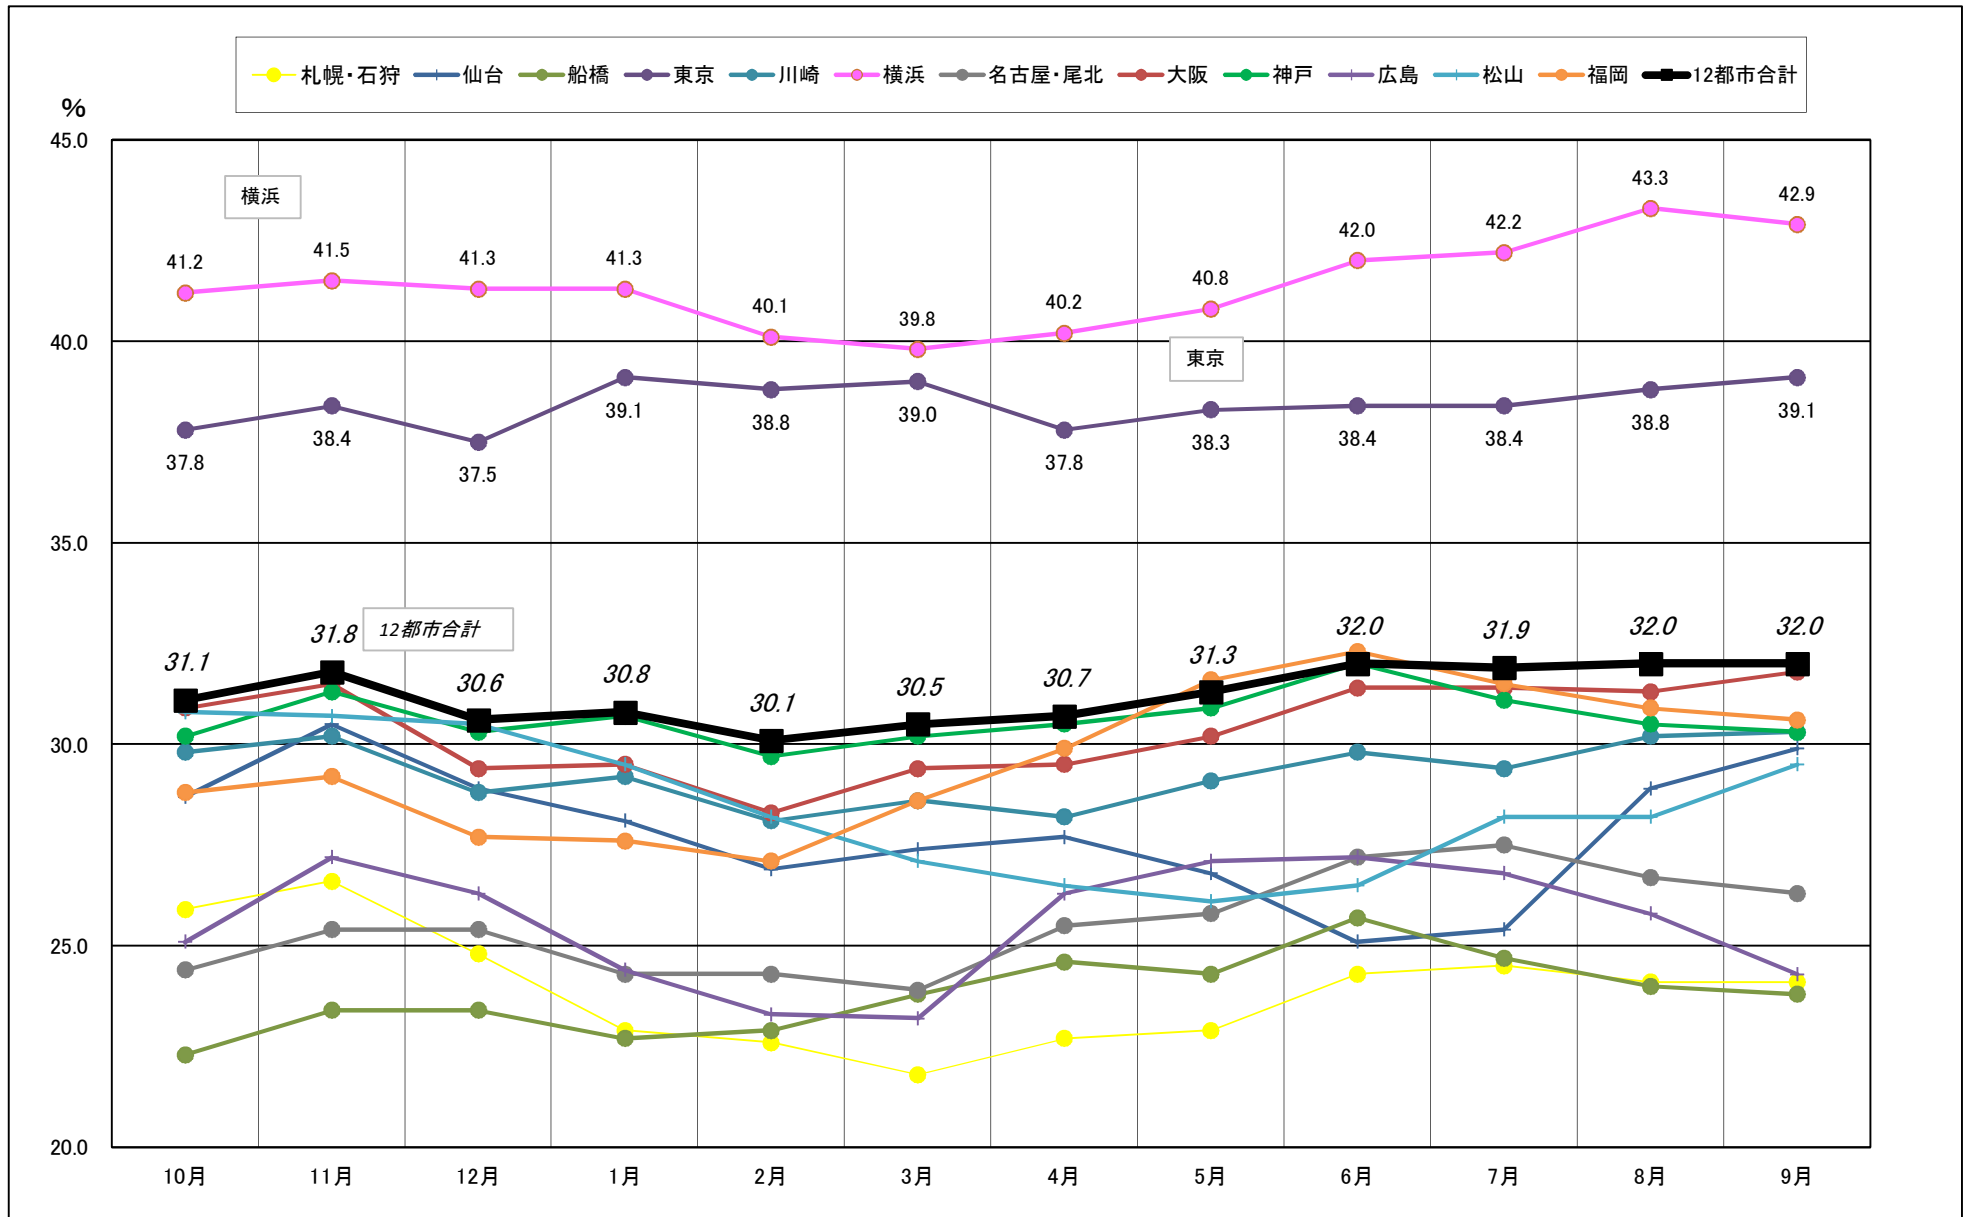

主要12都市受寄物庫腹利用状況(都市別・月別推移)

2016年10月－2017年9月【在庫率】