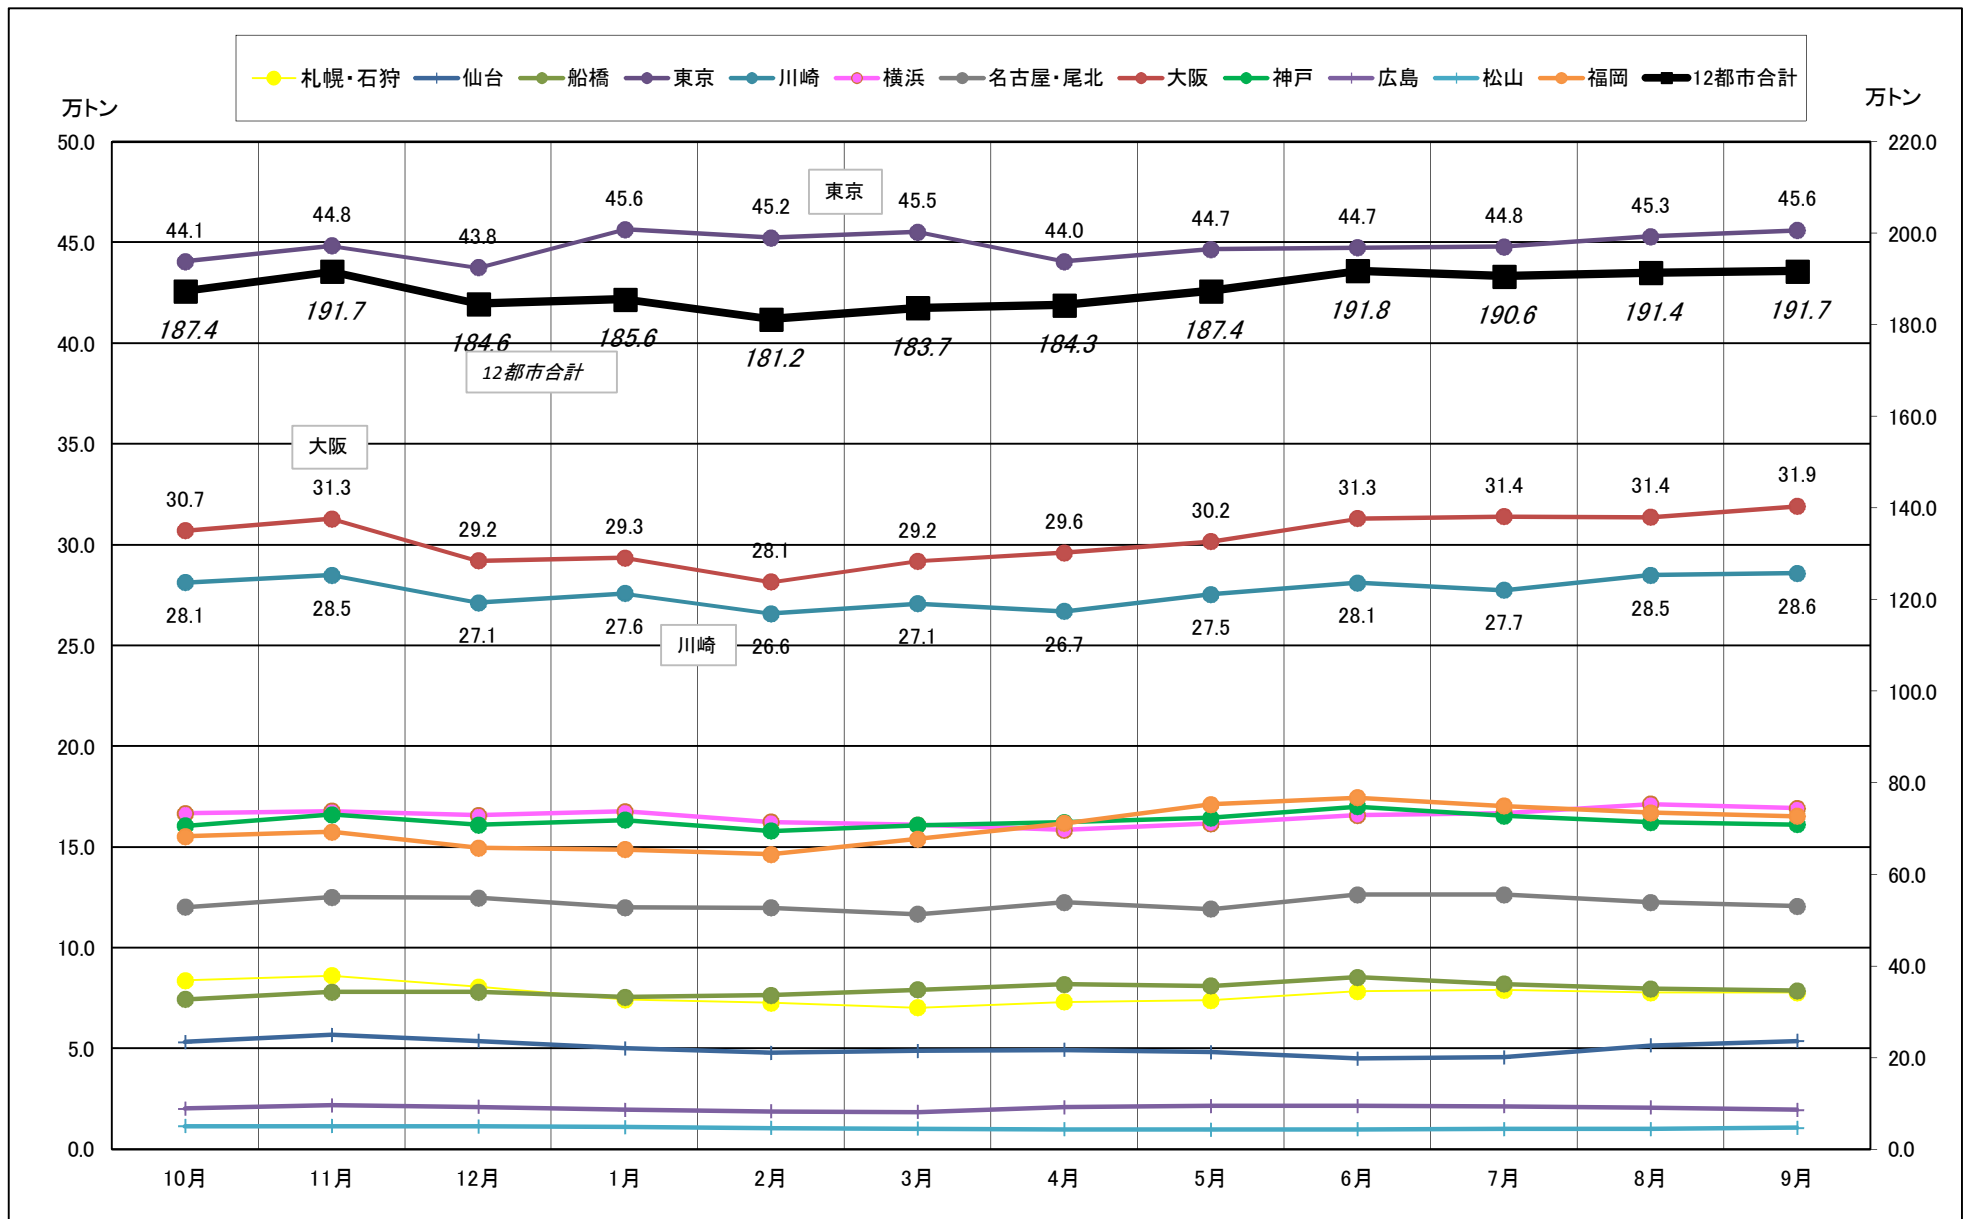

# 主要12都市受寄物庫腹利用状況(都市別・月別推移)

2016年10月－2017年9月【出庫量】

# 主要12都市受寄物庫腹利用状況(都市別・月別推移)

2016年10月－2017年9月【在庫量】

# 主要12都市受寄物庫腹利用状況(都市別・月別推移)

2016年10月－2017年9月【回転数】