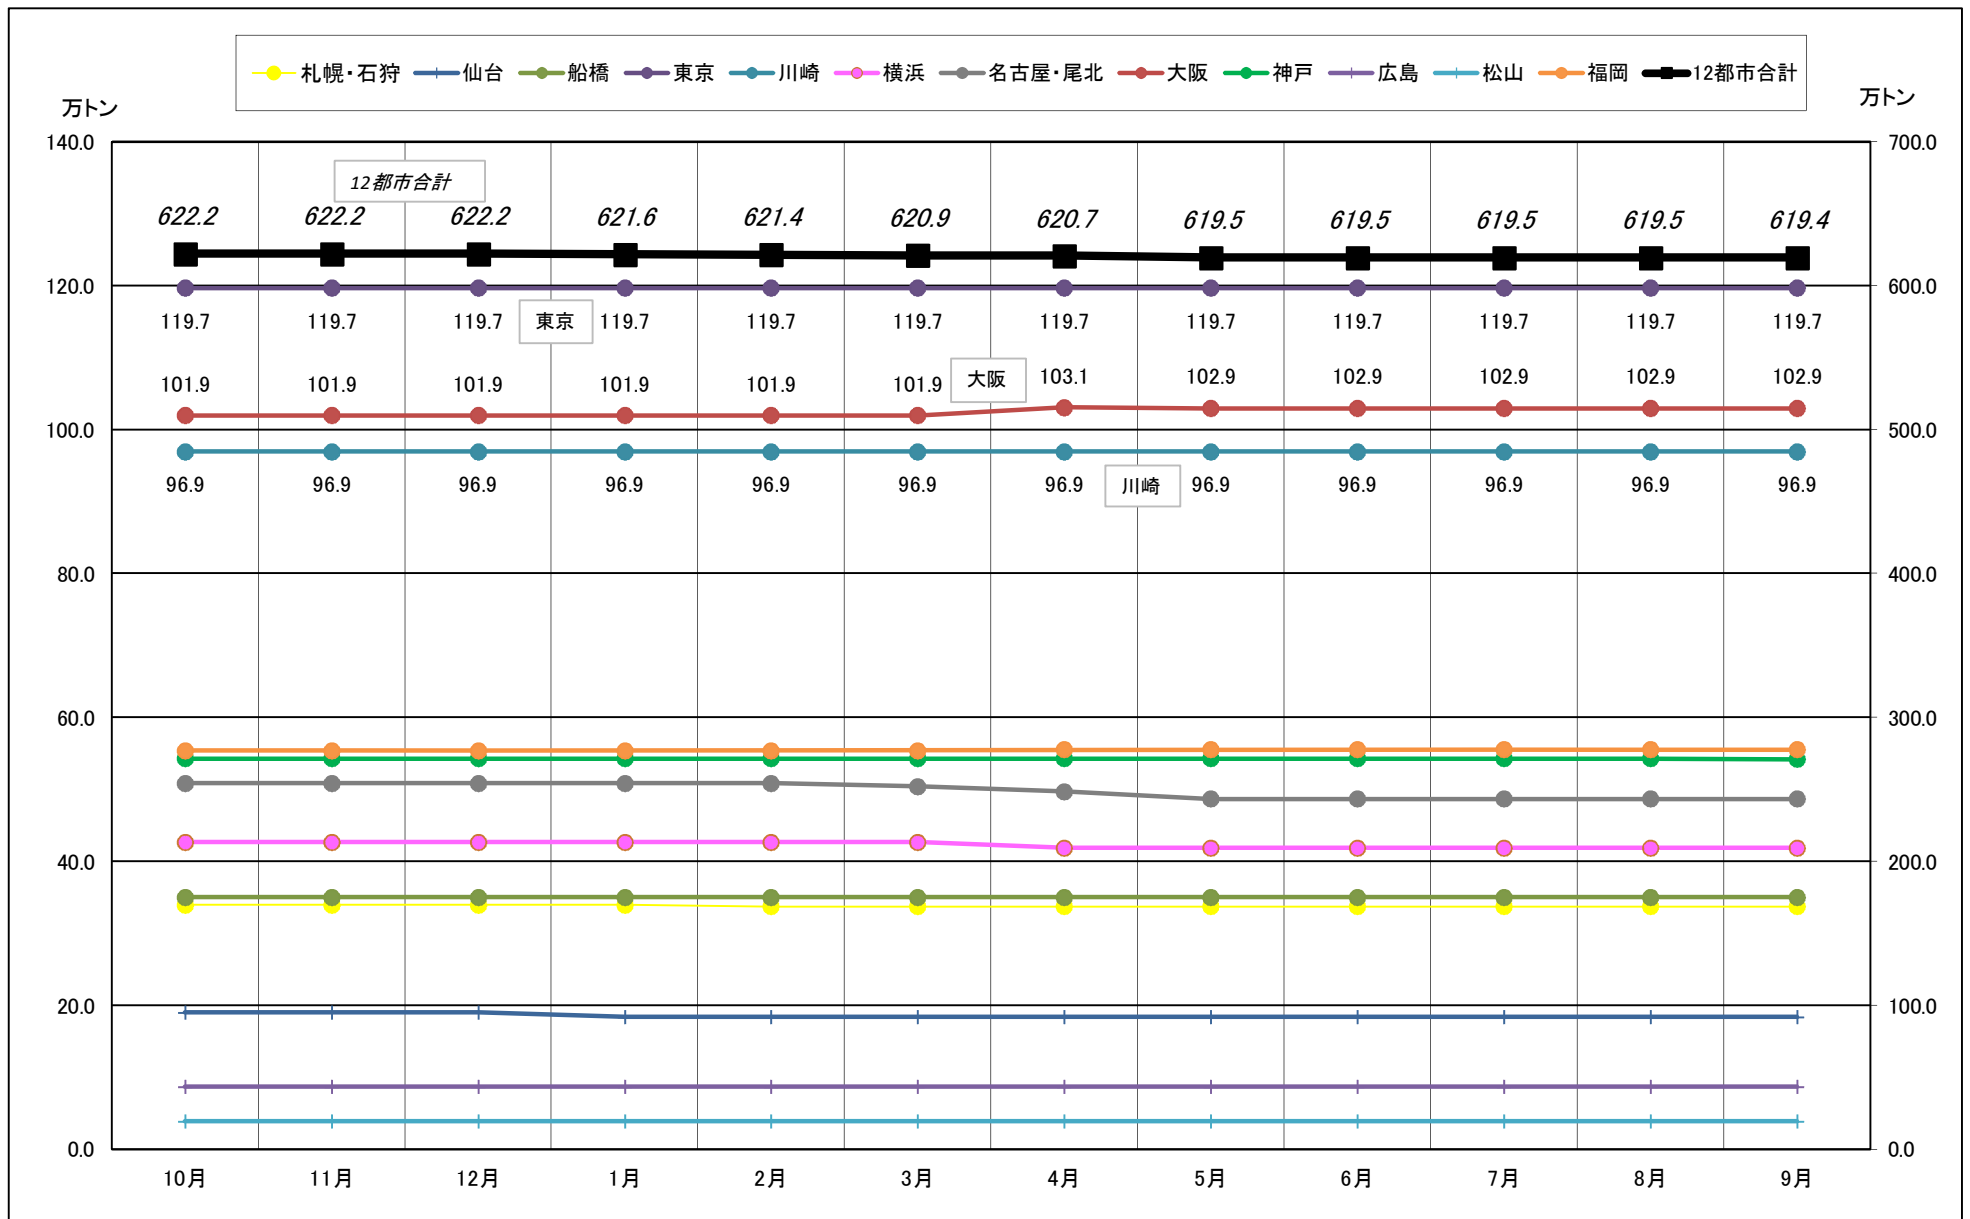

主要12都市受寄物庫腹利用状況(都市別・月別推移)

2016年10月－2017年09月【設備能力】