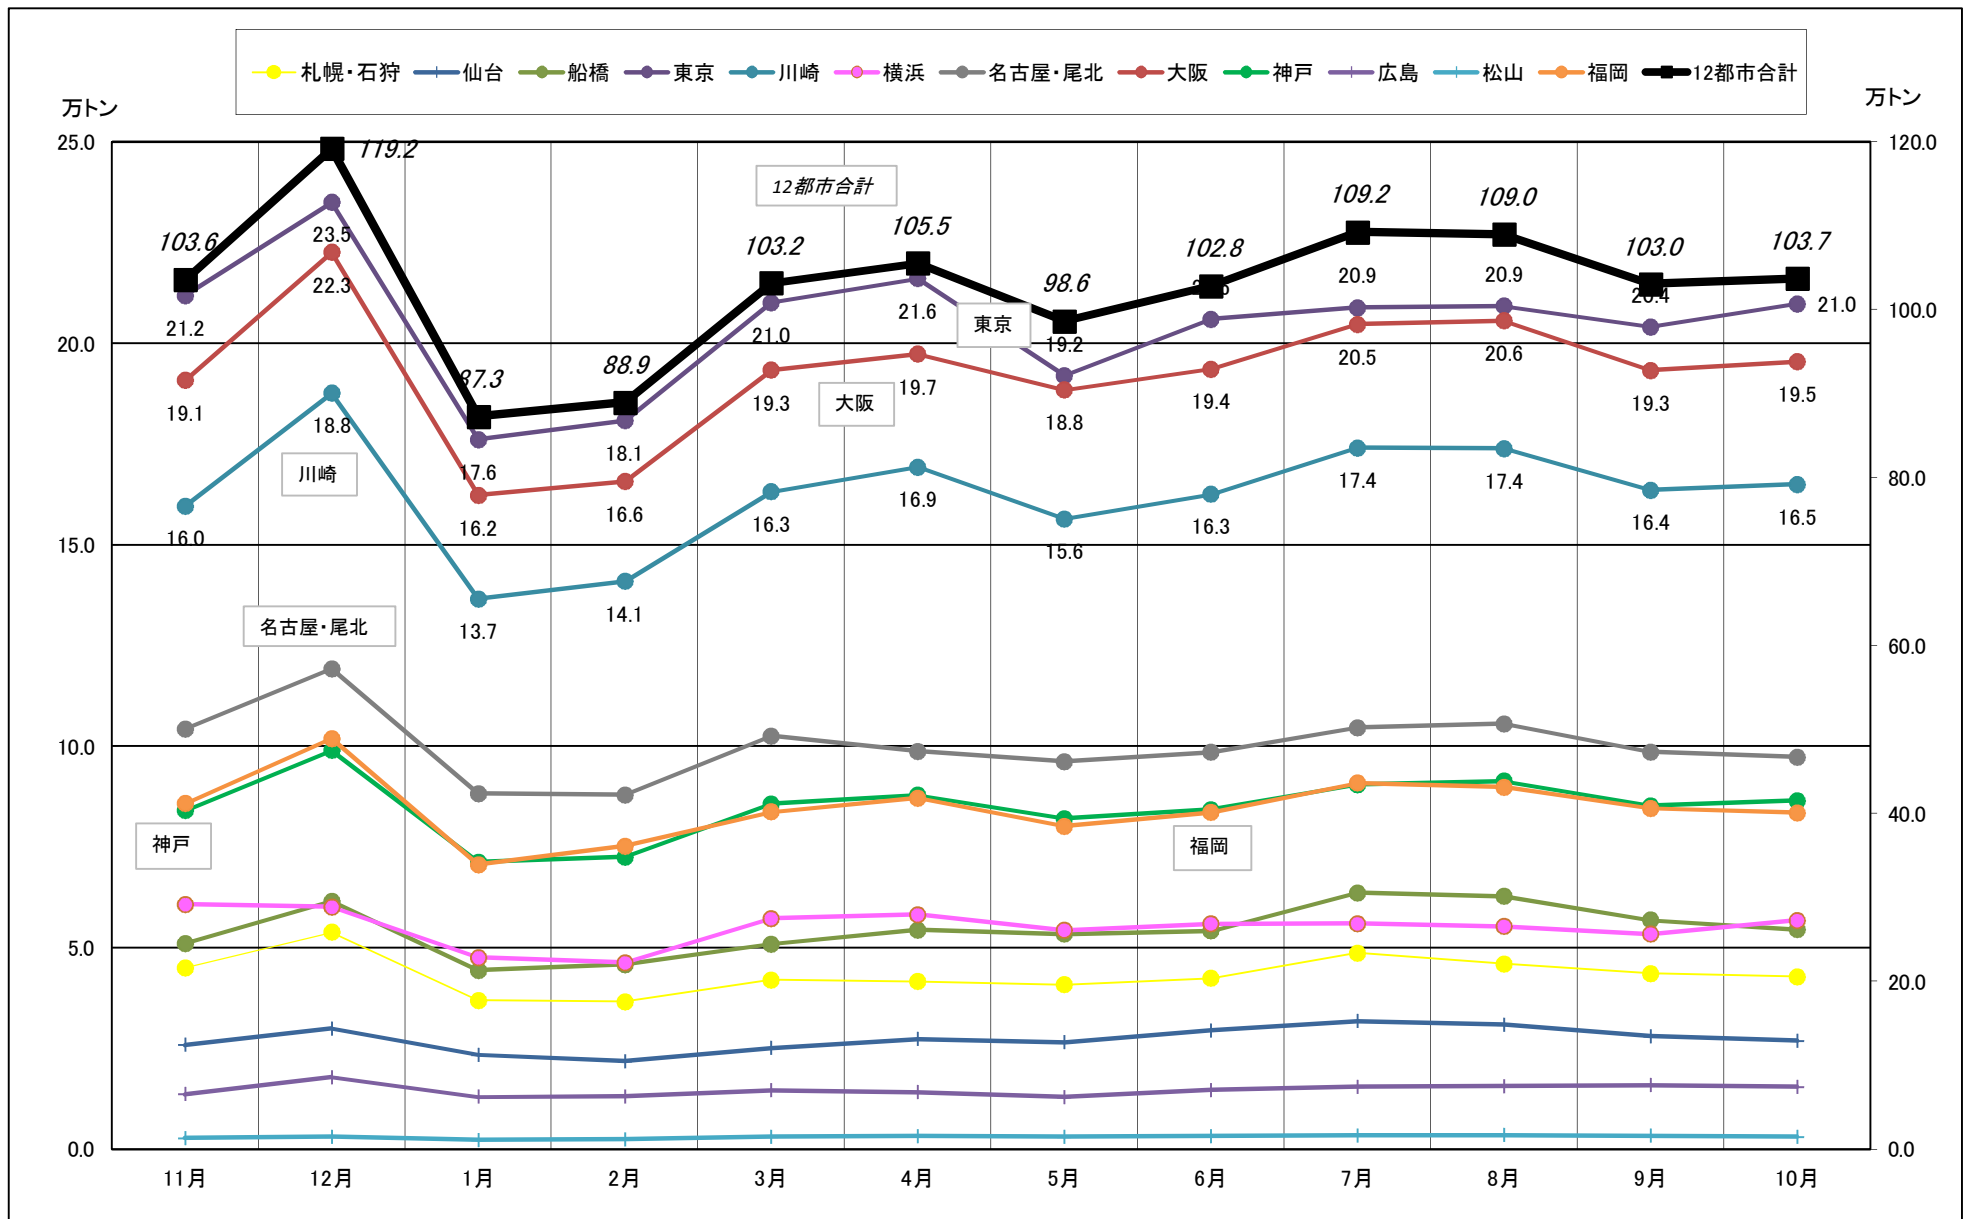

主要12都市受寄物庫腹利用状況(都市別・月別推移)

2016年11月－2017年10月【入庫量】

一般社団法人日本冷蔵倉庫協会

主要12都市受寄物庫腹利用状況(都市別・月別推移)

2016年11月－2017年10月【出庫量】

主要12都市受寄物庫腹利用状況(都市別・月別推移)

2016年11月－2017年10月【在庫量】

主要12都市受寄物庫腹利用状況(都市別・月別推移)

2016年11月－2017年10月【設備能力】

主要12都市受寄物庫腹利用状況(都市別・月別推移)

2016年11月－2017年10月【収容能力】

主要12都市受寄物庫腹利用状況(都市別・月別推移)

2016年11月－2017年10月【在庫率】

主要12都市受寄物庫腹利用状況(都市別・月別推移)

2016年11月－2017年10月【回転数】