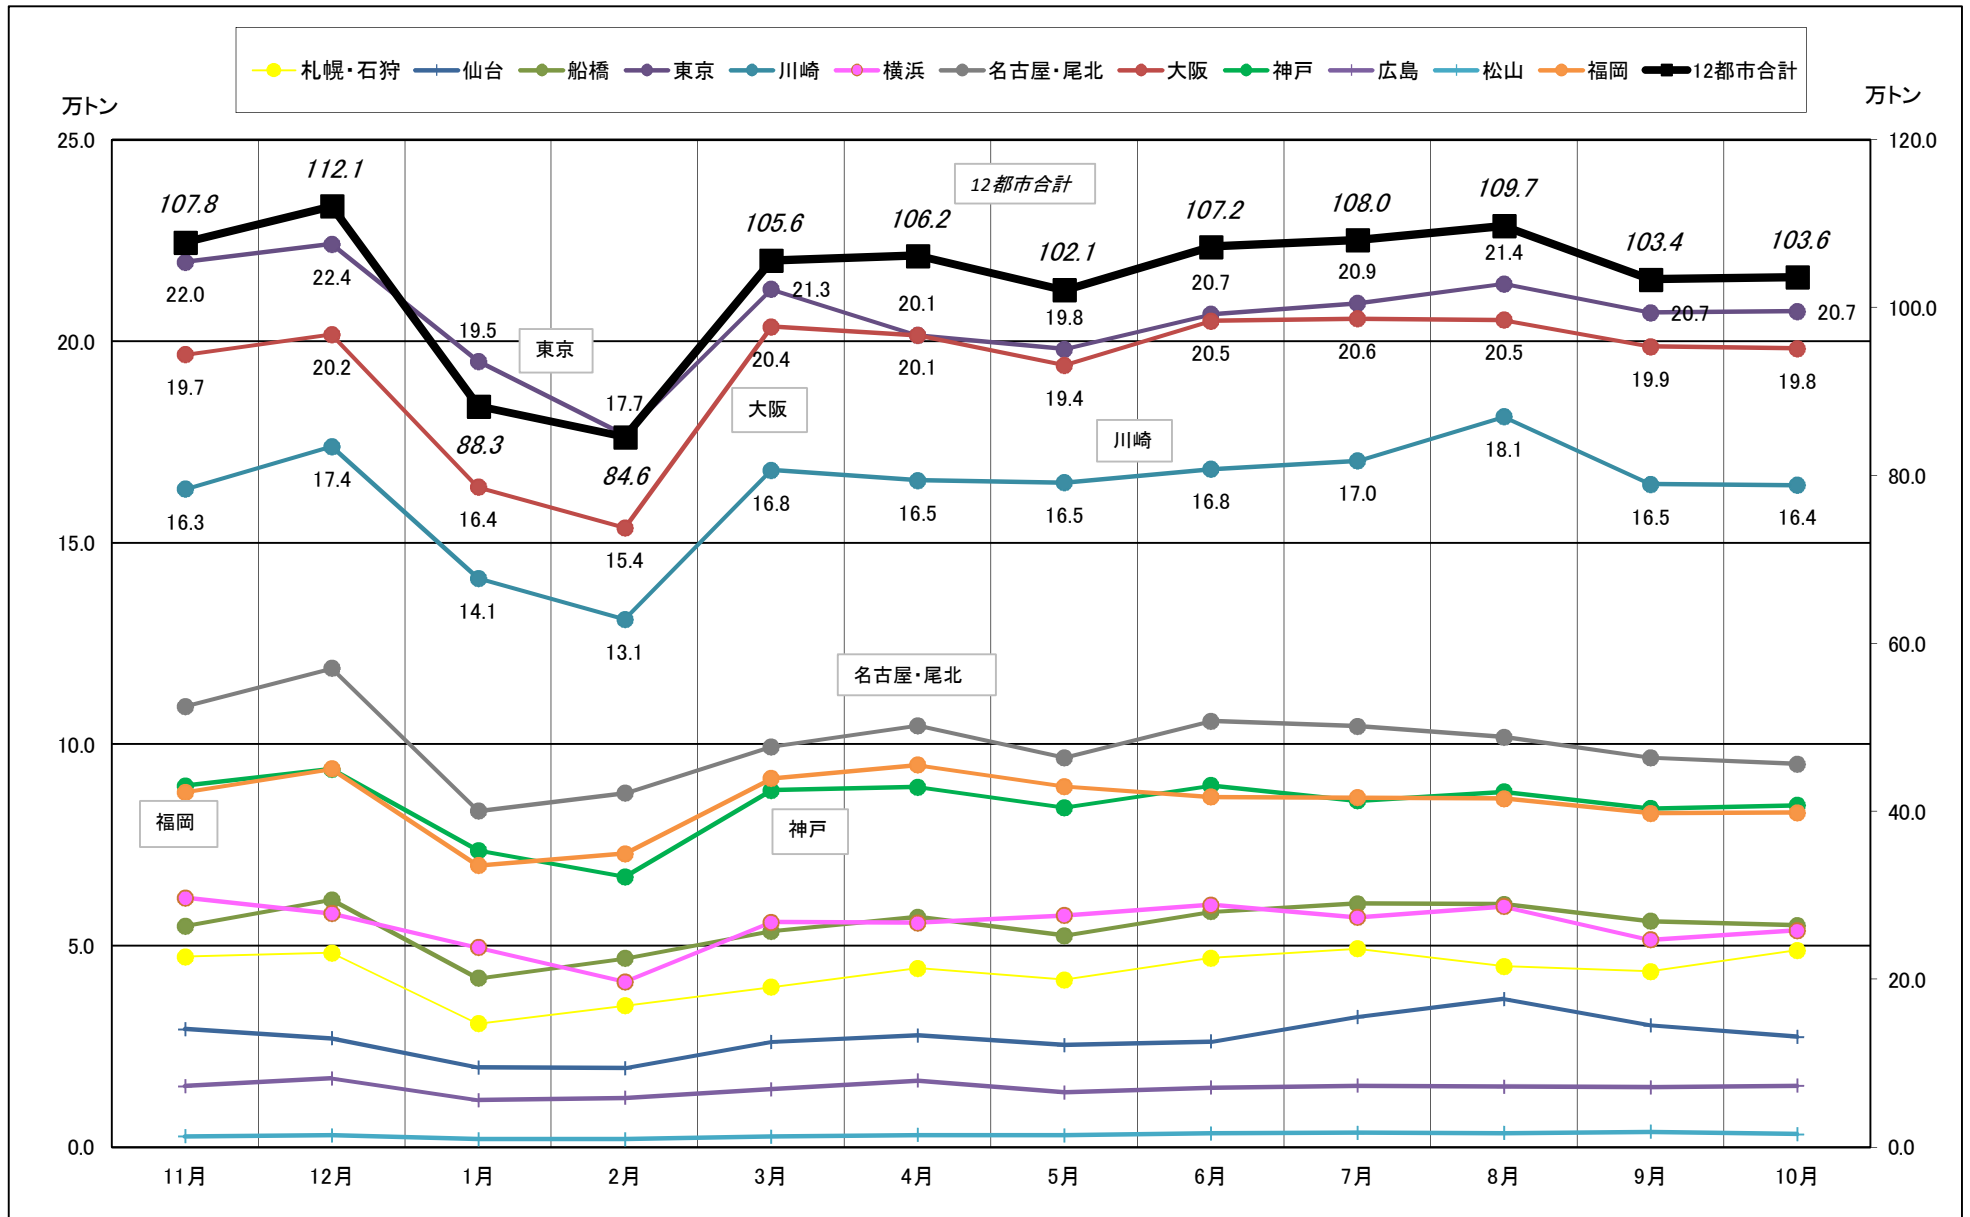

主要12都市受寄物庫腹利用状況(都市別・月別推移)

2016年11月－2017年10月【入庫量】

一般社団法人日本冷蔵倉庫協会

主要12都市受寄物庫腹利用状況(都市別・月別推移)

2016年11月－2017年10月【出庫量】

主要12都市受寄物庫腹利用状況(都市別・月別推移)

2016年11月－2017年10月【在庫量】

主要12都市受寄物庫腹利用状況(都市別・月別推移)

2016年11月－2017年10月【設備能力】

主要12都市受寄物庫腹利用状況(都市別・月別推移)

2016年11月－2017年10月【収容能力】

主要12都市受寄物庫腹利用状況(都市別・月別推移)

2016年11月－2017年10月【在庫率】

主要12都市受寄物庫腹利用状況(都市別・月別推移)

2016年11月－2017年10月【回転数】