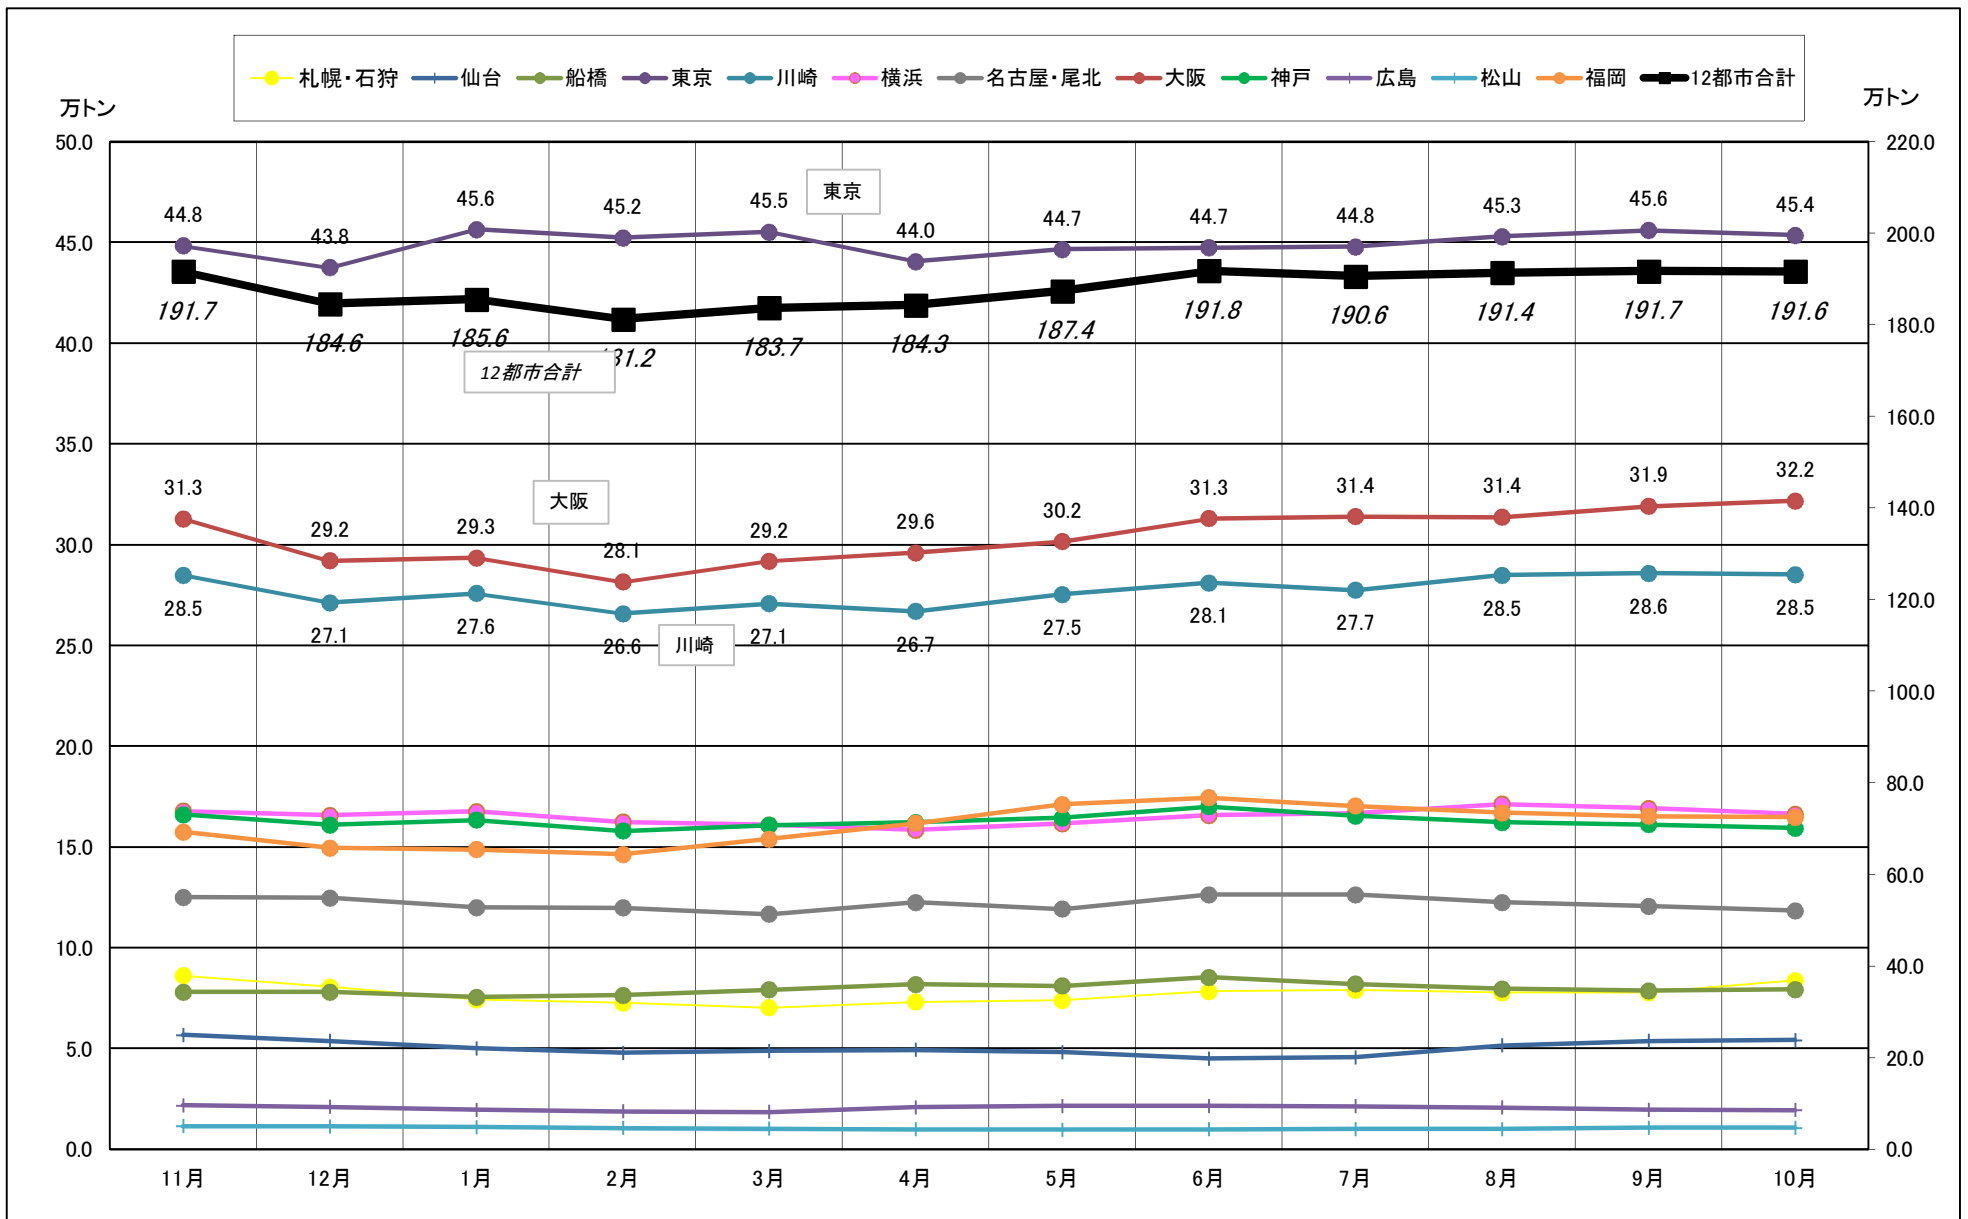

主要12都市受寄物庫腹利用状況(都市別・月別推移)

2016年11月－2017年10月【入庫量】

一般社団法人日本冷蔵倉庫協会

主要12都市受寄物庫腹利用状況(都市別・月別推移)

2016年11月－2017年10月【出庫量】

主要12都市受寄物庫腹利用状況(都市別・月別推移)

2016年11月－2017年10月【在庫量】

主要12都市受寄物庫腹利用状況(都市別・月別推移)

2016年11月－2017年10月【設備能力】

主要12都市受寄物庫腹利用状況(都市別・月別推移)

2016年11月－2017年10月【収容能力】

主要12都市受寄物庫腹利用状況(都市別・月別推移)

2016年11月－2017年10月【在庫率】

主要12都市受寄物庫腹利用状況(都市別・月別推移)

2016年11月－2017年10月【回転数】