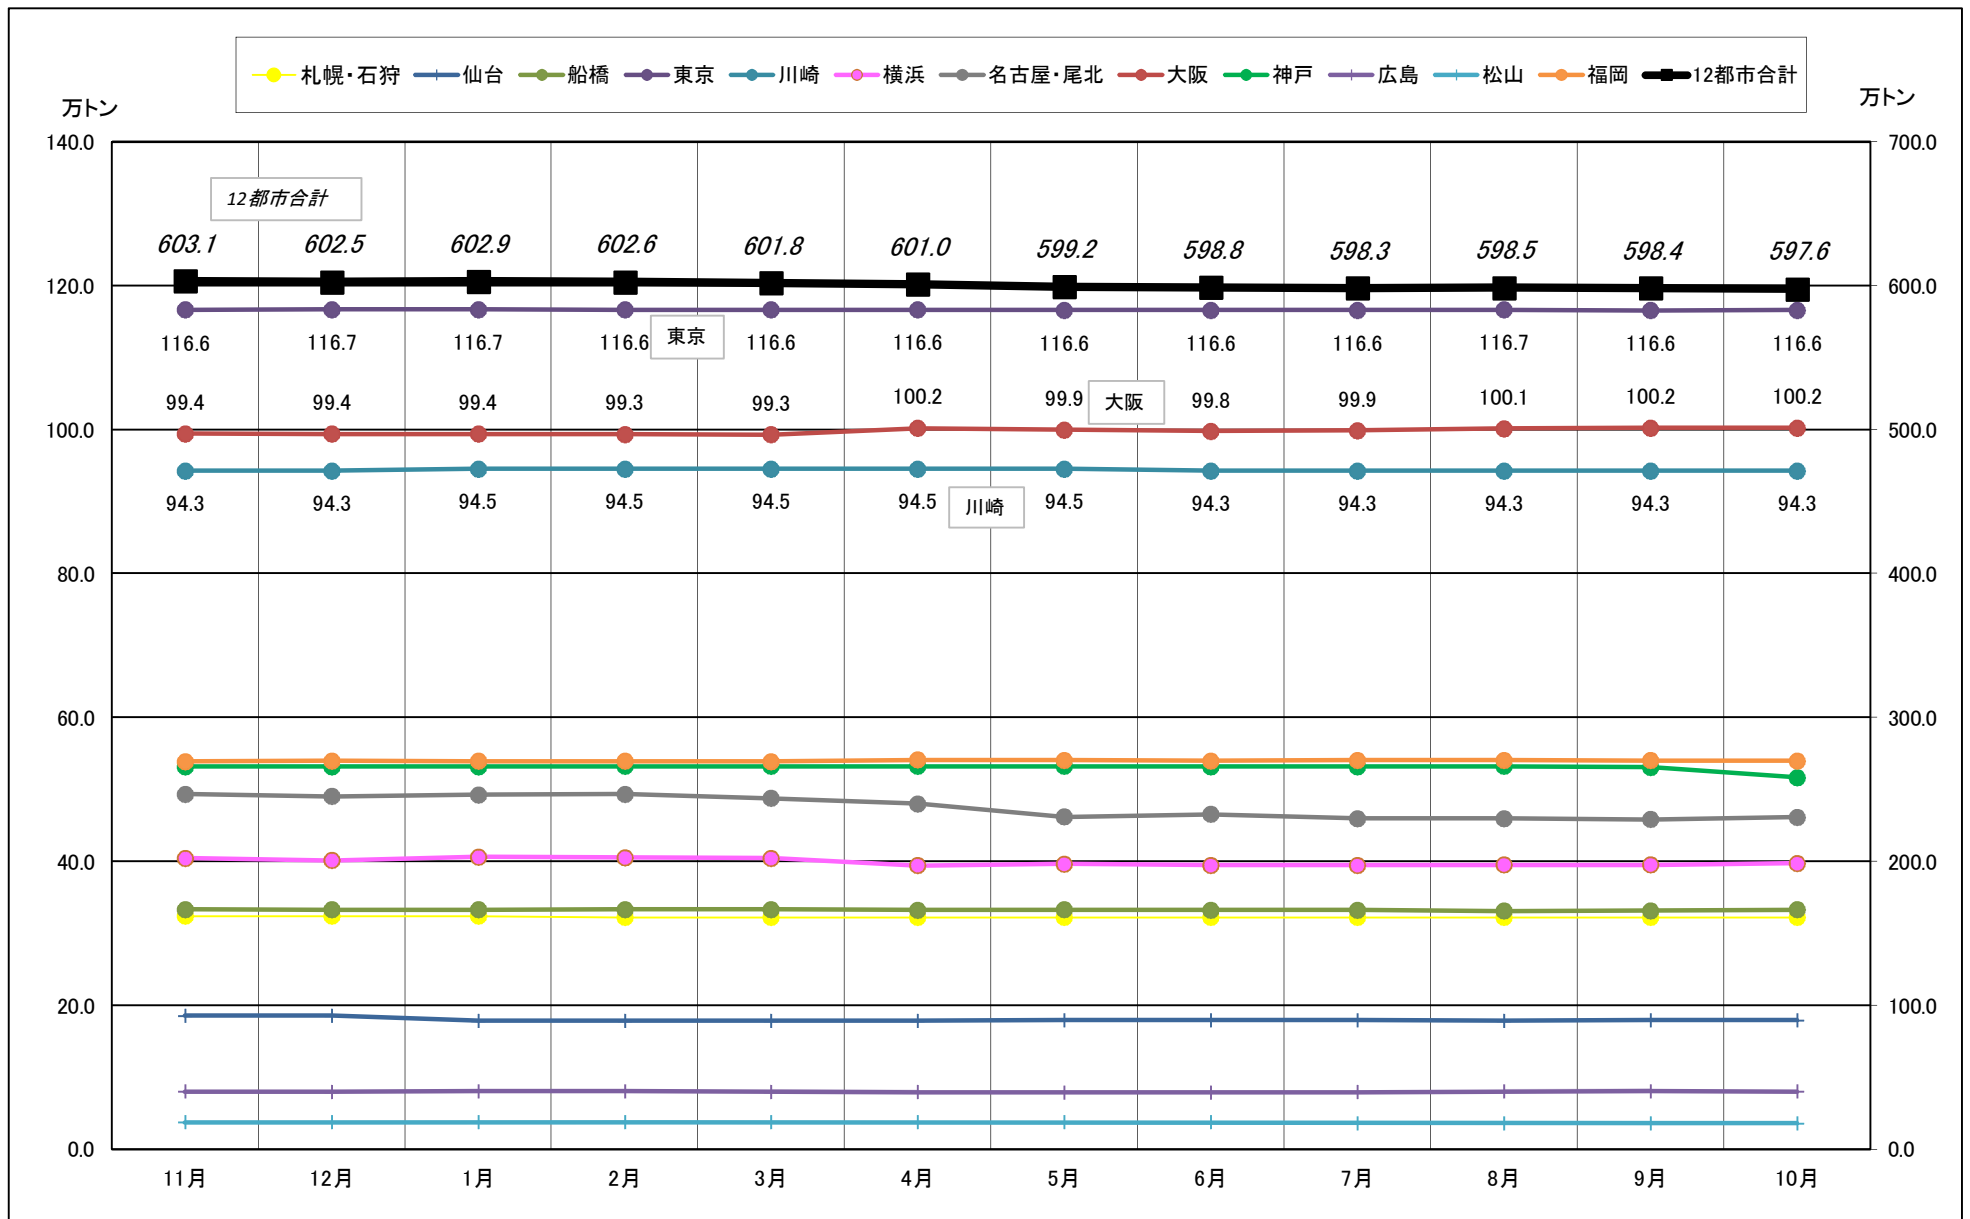

主要12都市受寄物庫腹利用状況(都市別・月別推移)

2016年11月－2017年10月【入庫量】

一般社団法人日本冷蔵倉庫協会

主要12都市受寄物庫腹利用状況(都市別・月別推移)

2016年11月－2017年10月【出庫量】

主要12都市受寄物庫腹利用状況(都市別・月別推移)

2016年11月－2017年10月【在庫量】

主要12都市受寄物庫腹利用状況(都市別・月別推移)

2016年11月－2017年10月【設備能力】

主要12都市受寄物庫腹利用状況(都市別・月別推移)

2016年11月－2017年10月【収容能力】

主要12都市受寄物庫腹利用状況(都市別・月別推移)

2016年11月－2017年10月【在庫率】

主要12都市受寄物庫腹利用状況(都市別・月別推移)

2016年11月－2017年10月【回転数】