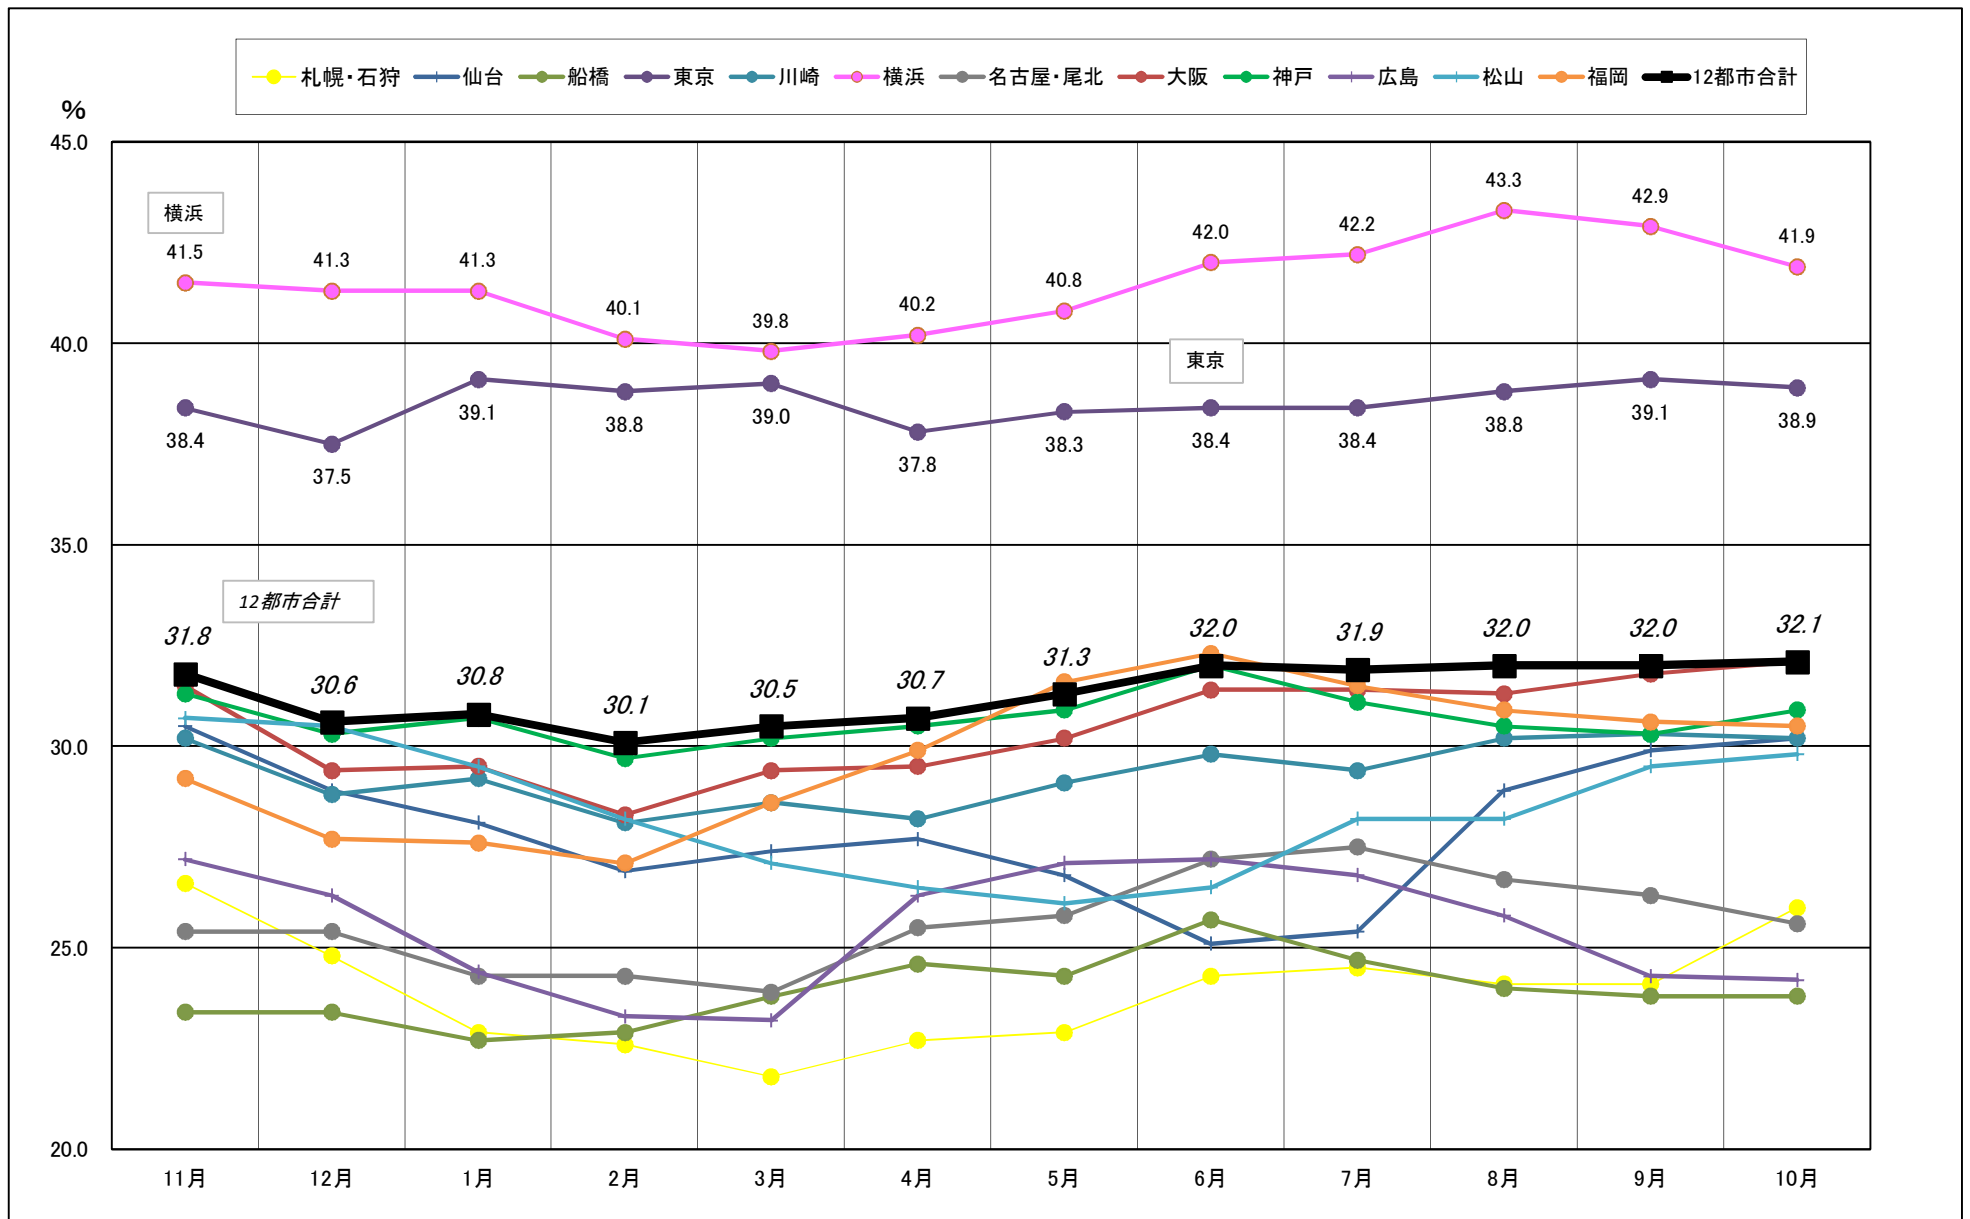

2016年11月－2017年10月【設備能力】

主要12都市受寄物庫腹利用状況(都市別・月別推移)

2016年11月－2017年10月【収容能力】

主要12都市受寄物庫腹利用状況(都市別・月別推移)

2016年11月－2017年10月【在庫率】

主要12都市受寄物庫腹利用状況(都市別・月別推移)

2016年11月－2017年10月【回転数】