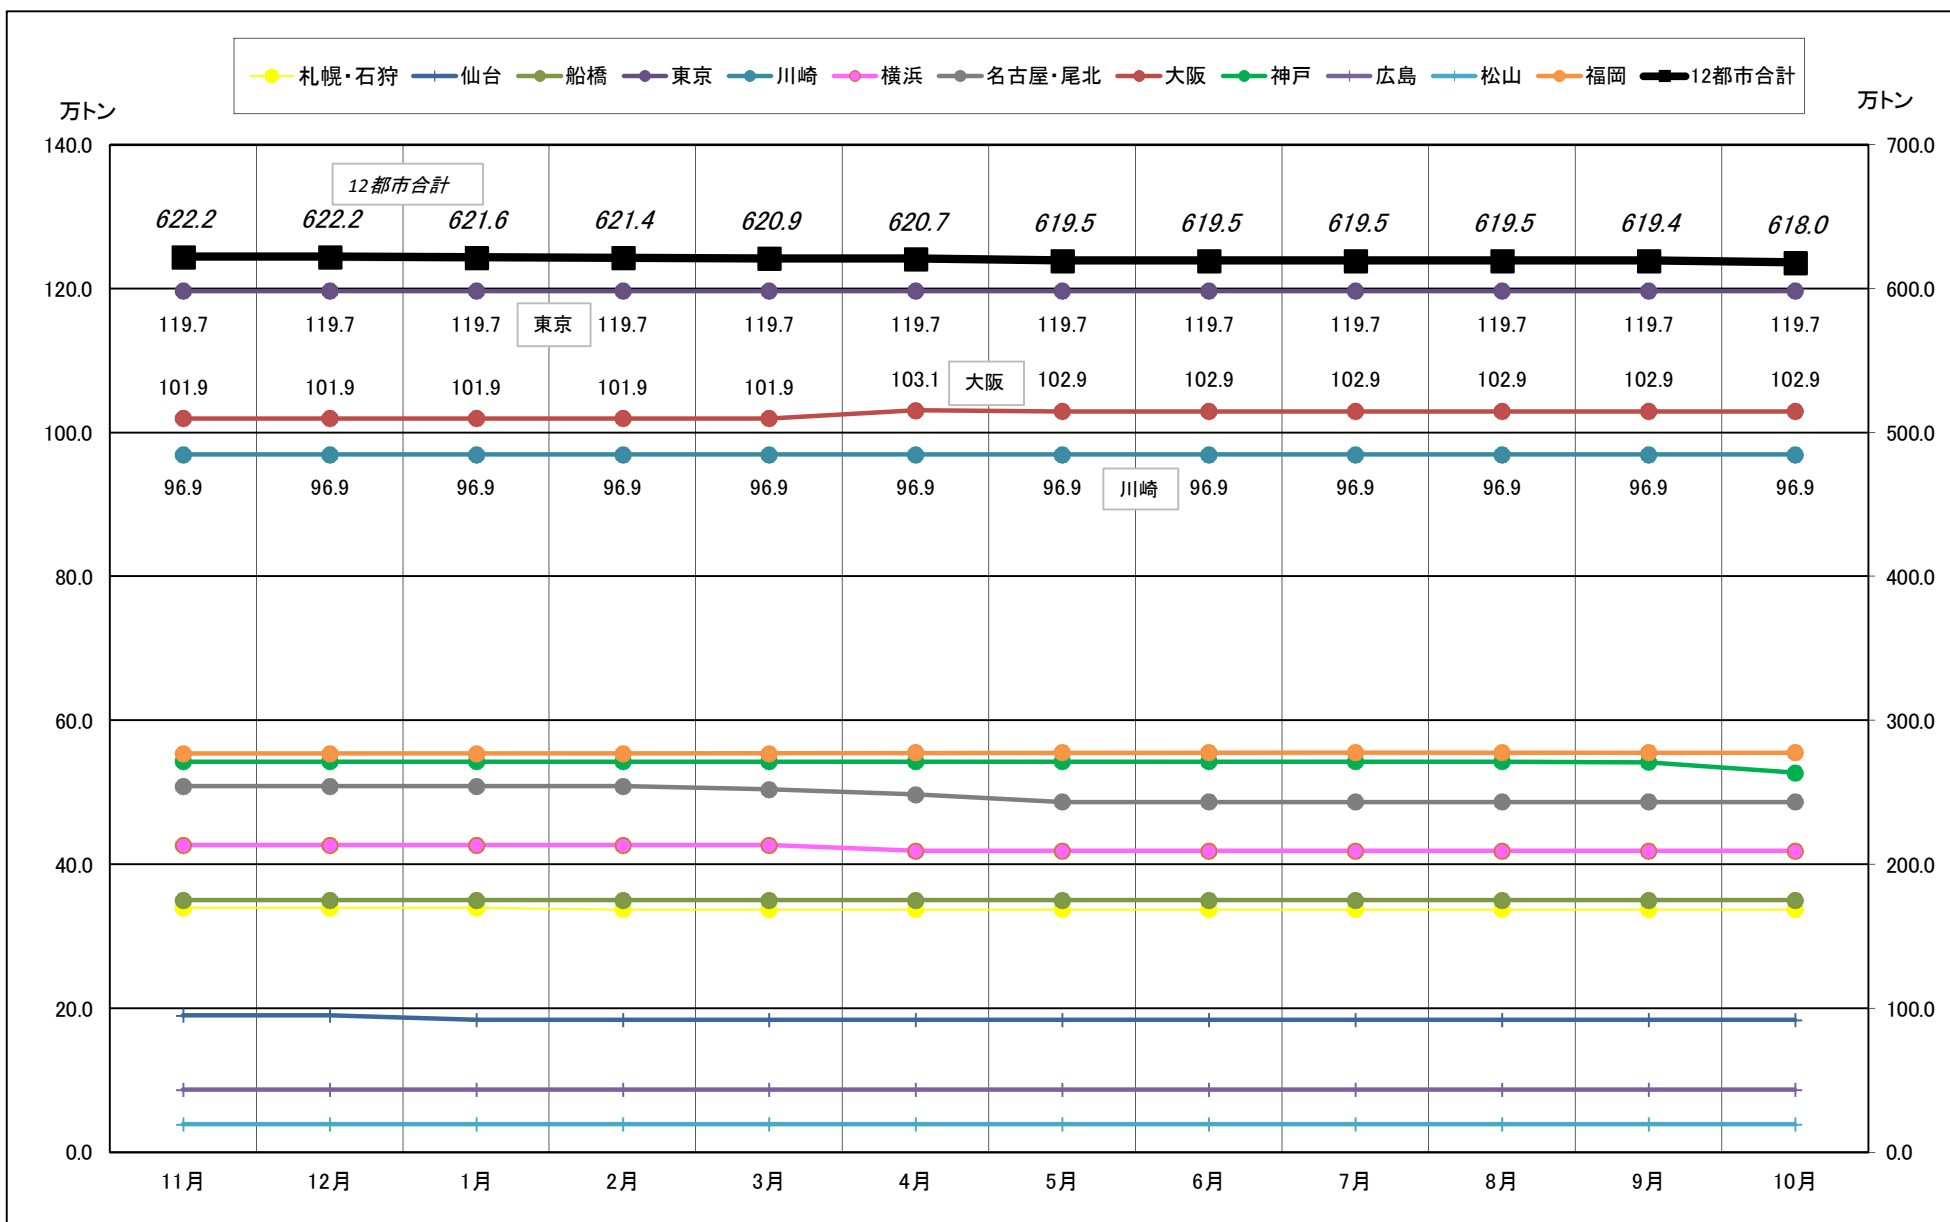

主要12都市受寄物庫腹利用状況(都市別・月別推移)

2016年11月－2017年10月【入庫量】

一般社団法人日本冷蔵倉庫協会

主要12都市受寄物庫腹利用状況(都市別・月別推移)

2016年11月－2017年10月【出庫量】

主要12都市受寄物庫腹利用状況(都市別・月別推移)

2016年11月－2017年10月【在庫量】

主要12都市受寄物庫腹利用状況(都市別・月別推移)

2016年11月－2017年10月【設備能力】

主要12都市受寄物庫腹利用状況(都市別・月別推移)

2016年11月－2017年10月【収容能力】

主要12都市受寄物庫腹利用状況(都市別・月別推移)

2016年11月－2017年10月【在庫率】

主要12都市受寄物庫腹利用状況(都市別・月別推移)

2016年11月－2017年10月【回転数】