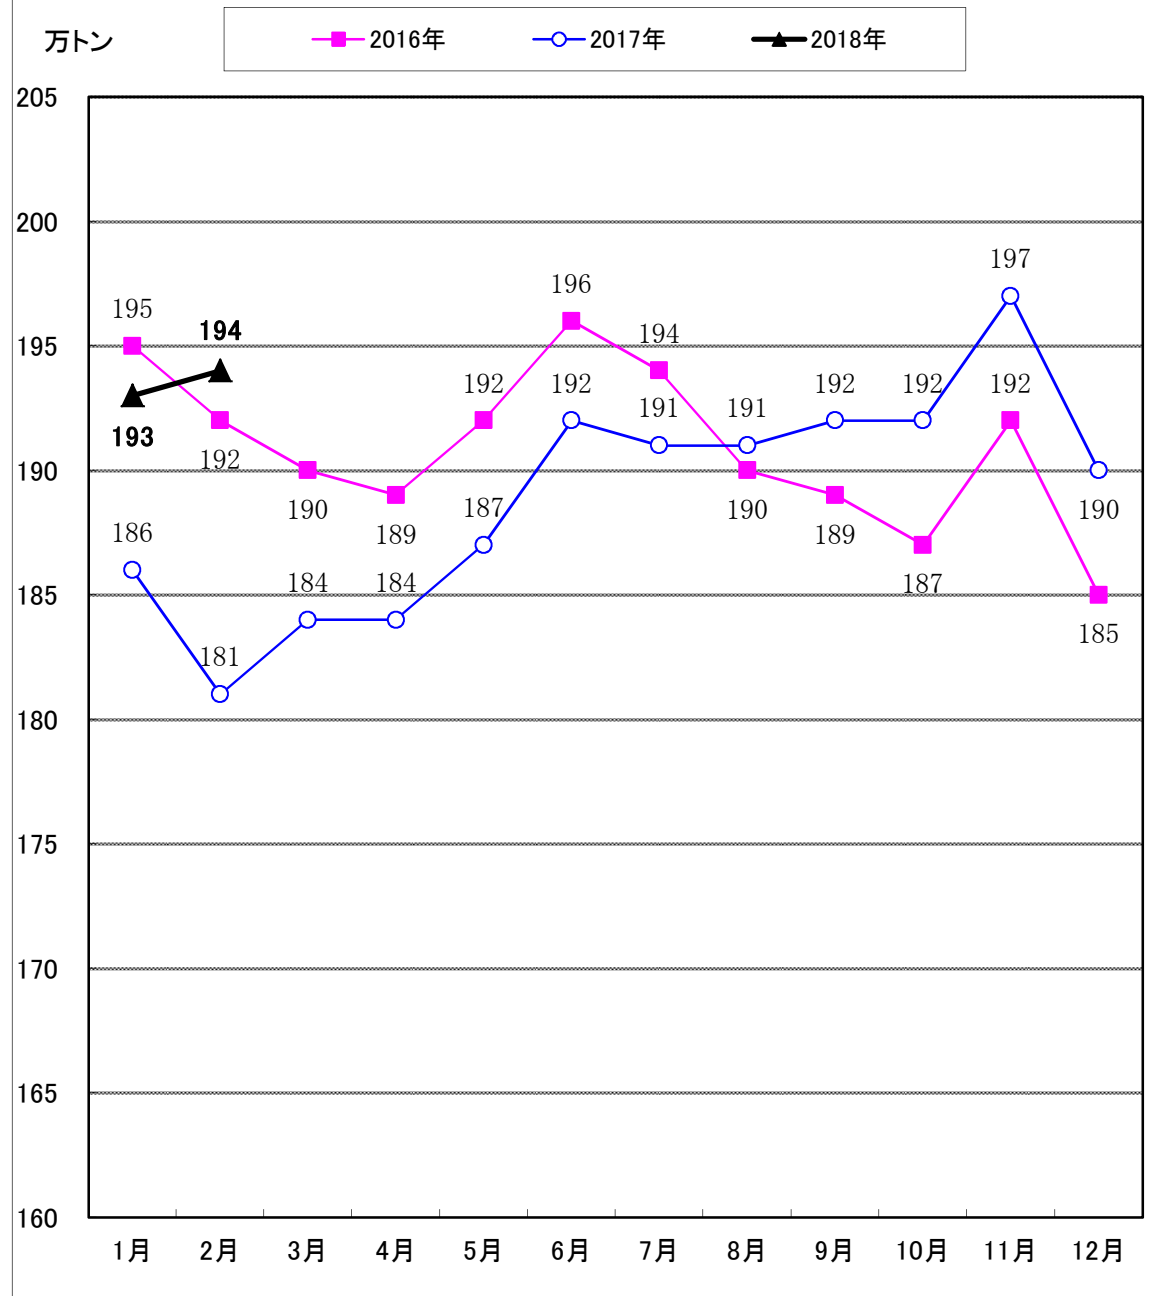

主要12都市受寄物庫腹利用状況

2018年 2月分

一般社団法人日本冷蔵倉庫協会

3. 月末在庫量

4. 設備能力・収容能力

※設備能力=所管容積×0.4
 ※収容能力=収容容積×0.4

©2012年より設備能力を掲載