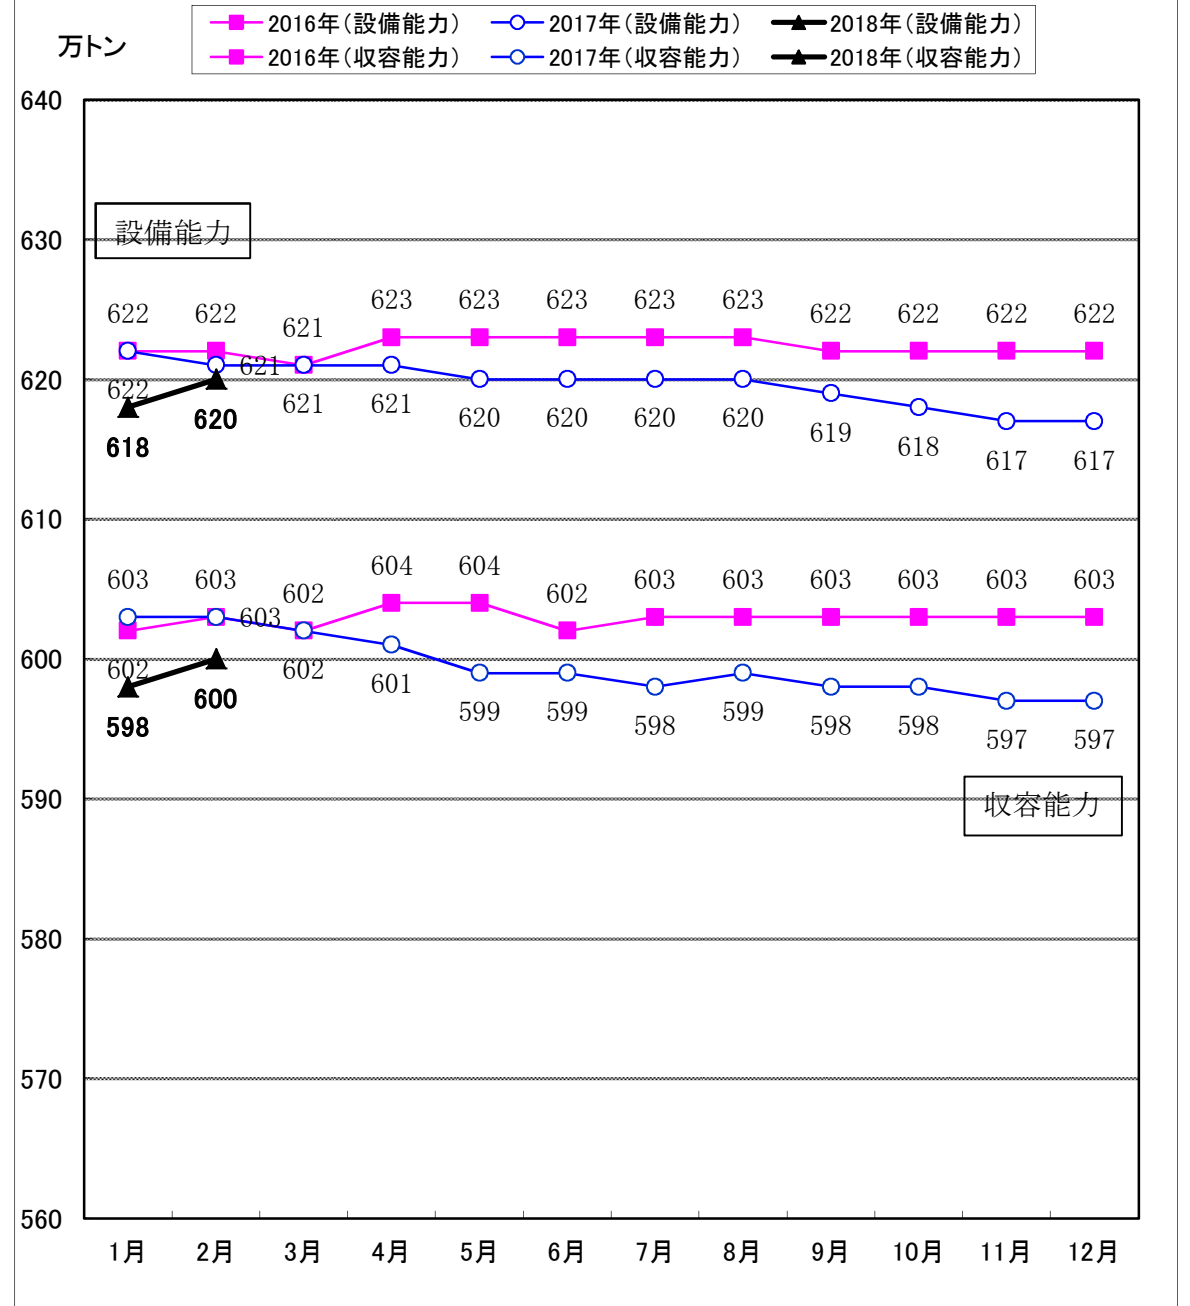

主要12都市受寄物庫腹利用状況

2018年 2月分

一般社団法人日本冷蔵倉庫協会

3. 月末在庫量

4. 設備能力・収容能力

※設備能力=所管容積×0.4
 ※収容能力=収容容積×0.4

©2012年より設備能力を掲載