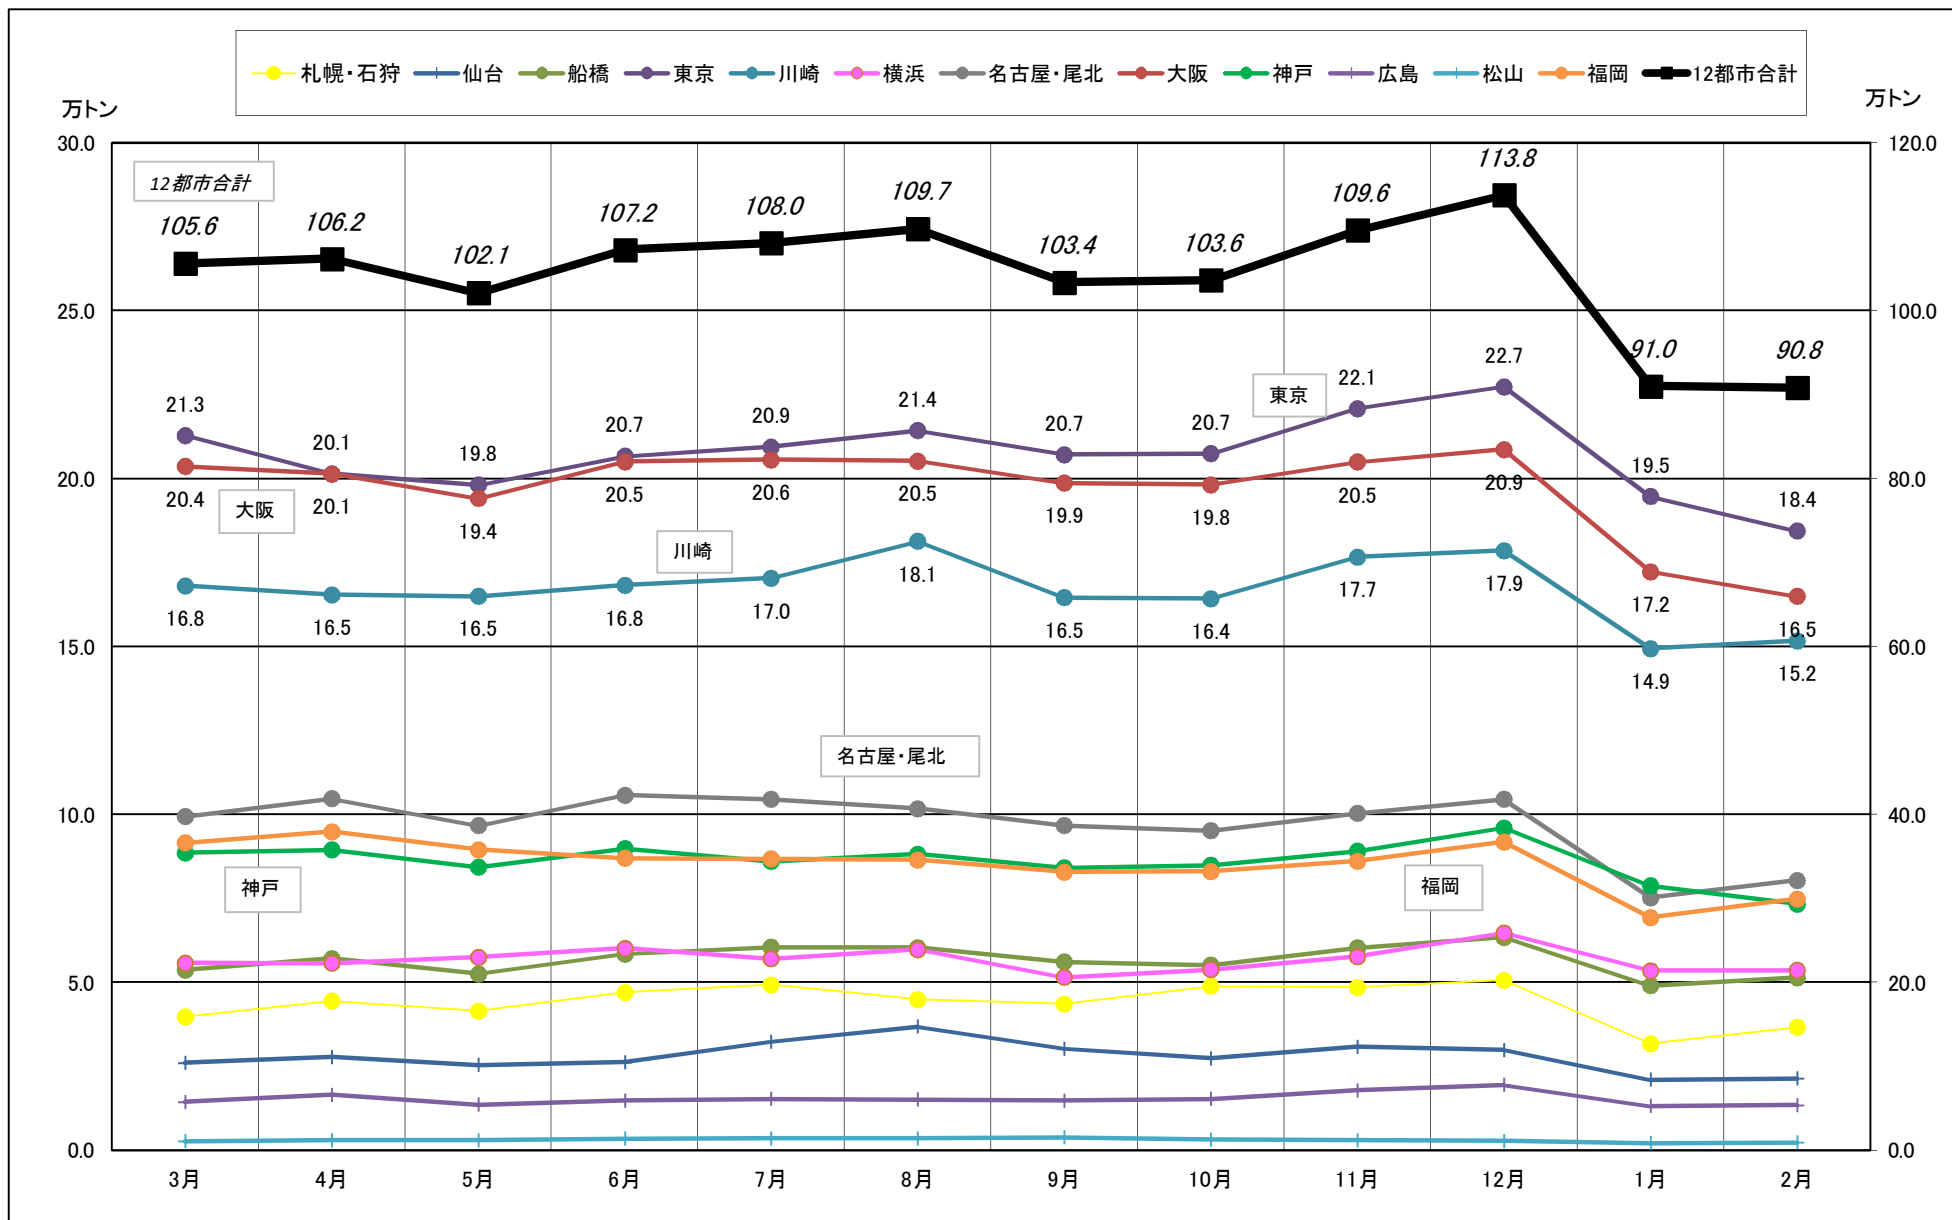

主要12都市受寄物庫腹利用状況(都市別・月別推移)

2017年3月－2018年2月【入庫量】

一般社団法人日本冷蔵倉庫協会

主要12都市受寄物庫腹利用状況(都市別・月別推移)

2017年3月－2018年2月【出庫量】

主要12都市受寄物庫腹利用状況(都市別・月別推移)

2017年3月－2018年2月【在庫量】

主要12都市受寄物庫腹利用状況(都市別・月別推移)

2017年3月－2018年2月【設備能力】

主要12都市受寄物庫腹利用状況(都市別・月別推移)

2017年3月－2018年2月【収容能力】

主要12都市受寄物庫腹利用状況(都市別・月別推移)

2017年3月－2018年2月【在庫率】

主要12都市受寄物庫腹利用状況(都市別・月別推移)

2017年3月－2018年2月【回転数】