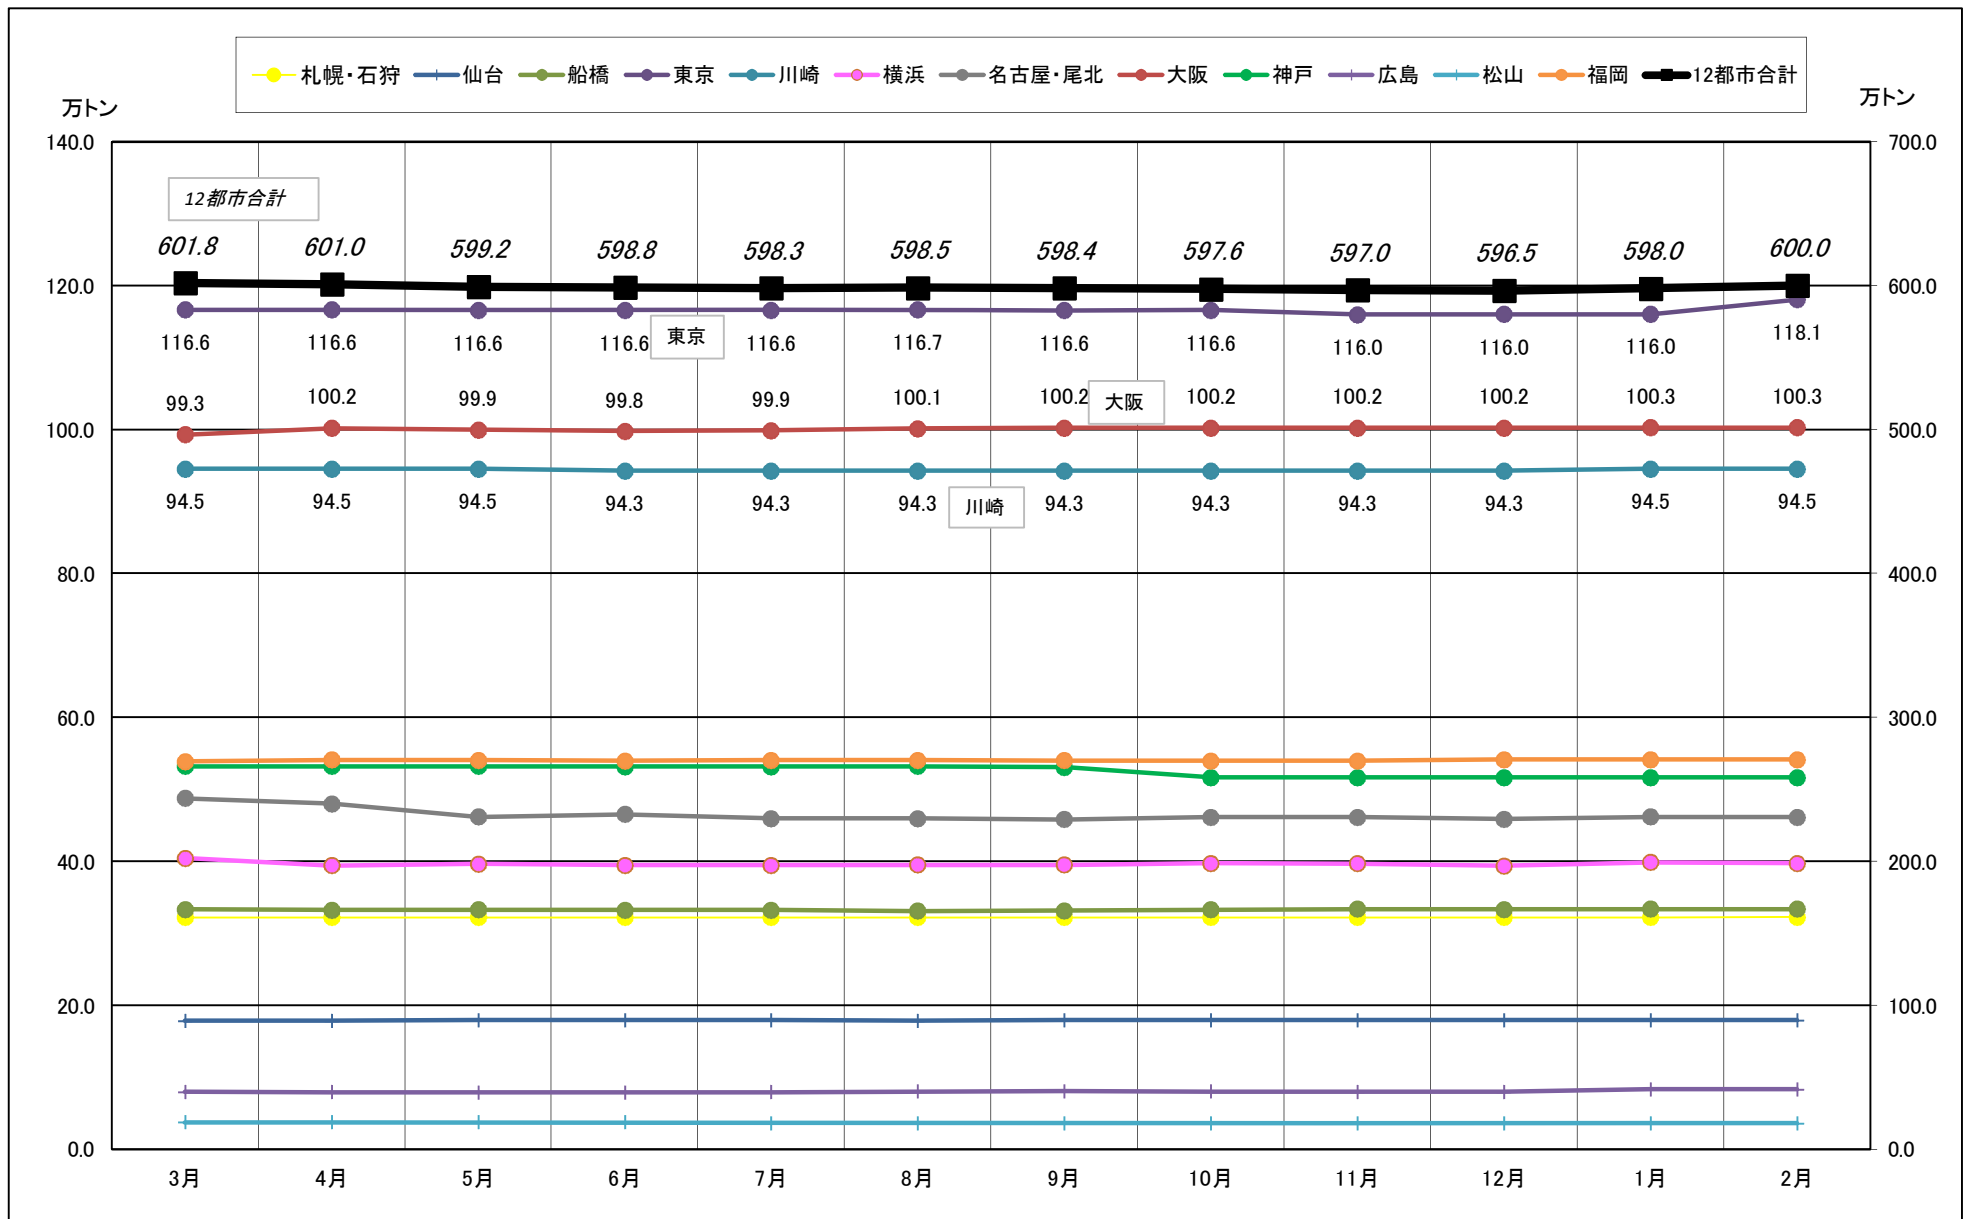

主要12都市受寄物庫腹利用状況(都市別・月別推移)

2017年3月－2018年2月【入庫量】

一般社団法人日本冷蔵倉庫協会

主要12都市受寄物庫腹利用状況(都市別・月別推移)

2017年3月－2018年2月【出庫量】

主要12都市受寄物庫腹利用状況(都市別・月別推移)

2017年3月－2018年2月【在庫量】

主要12都市受寄物庫腹利用状況(都市別・月別推移)

2017年3月－2018年2月【設備能力】

主要12都市受寄物庫腹利用状況(都市別・月別推移)

2017年3月－2018年2月【収容能力】

主要12都市受寄物庫腹利用状況(都市別・月別推移)

2017年3月－2018年2月【在庫率】

主要12都市受寄物庫腹利用状況(都市別・月別推移)

2017年3月－2018年2月【回転数】