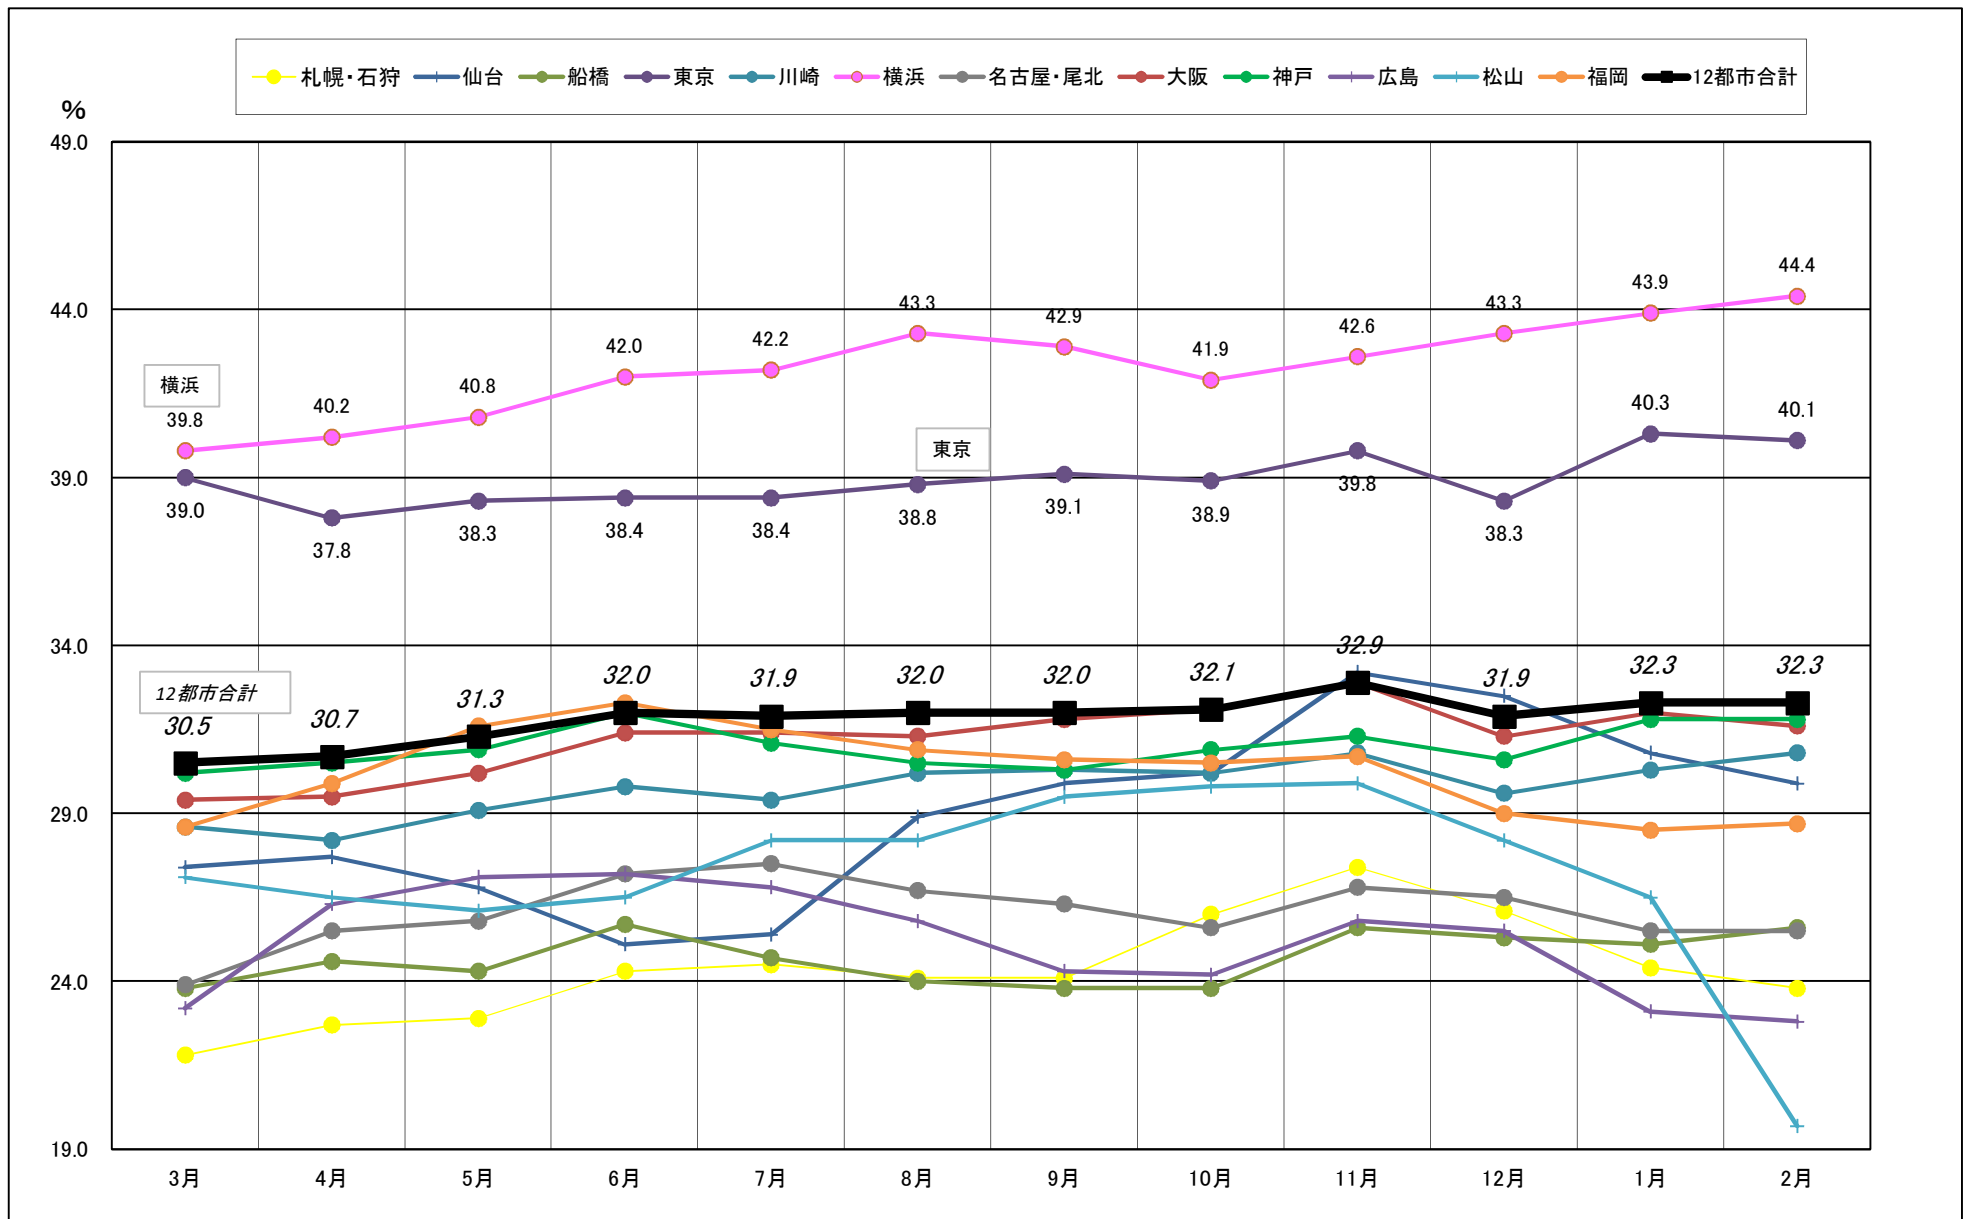

2017年3月－2018年2月【設備能力】

主要12都市受寄物庫腹利用状況(都市別・月別推移)

2017年3月－2018年2月【収容能力】

主要12都市受寄物庫腹利用状況(都市別・月別推移)

2017年3月－2018年2月【在庫率】

主要12都市受寄物庫腹利用状況(都市別・月別推移)

2017年3月－2018年2月【回転数】