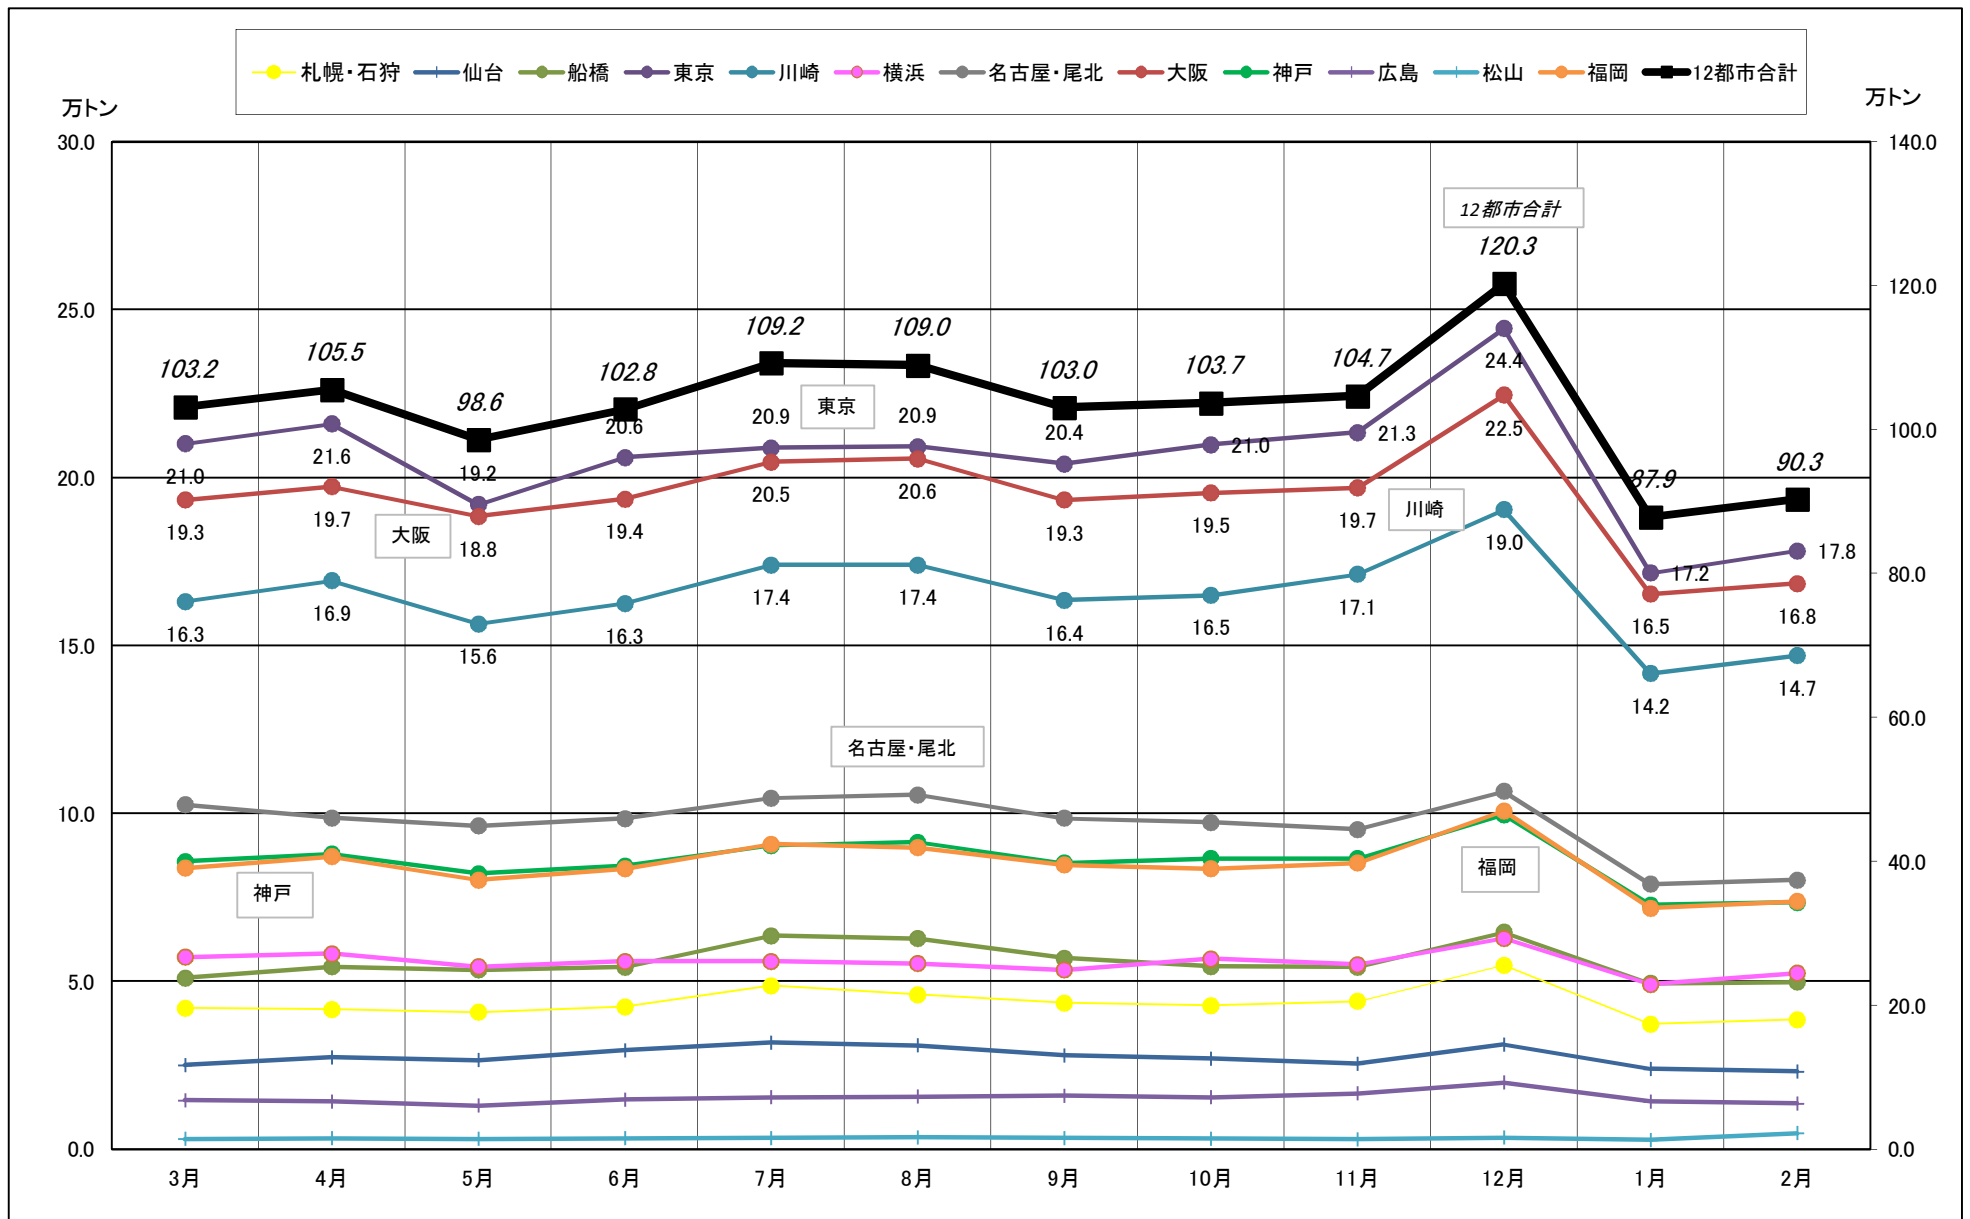

主要12都市受寄物庫腹利用状況(都市別・月別推移)

2017年3月－2018年2月【入庫量】

一般社団法人日本冷蔵倉庫協会

主要12都市受寄物庫腹利用状況(都市別・月別推移)

2017年3月－2018年2月【出庫量】

主要12都市受寄物庫腹利用状況(都市別・月別推移)

2017年3月－2018年2月【在庫量】

主要12都市受寄物庫腹利用状況(都市別・月別推移)

2017年3月－2018年2月【設備能力】

主要12都市受寄物庫腹利用状況(都市別・月別推移)

2017年3月－2018年2月【収容能力】

主要12都市受寄物庫腹利用状況(都市別・月別推移)

2017年3月－2018年2月【在庫率】

主要12都市受寄物庫腹利用状況(都市別・月別推移)

2017年3月－2018年2月【回転数】