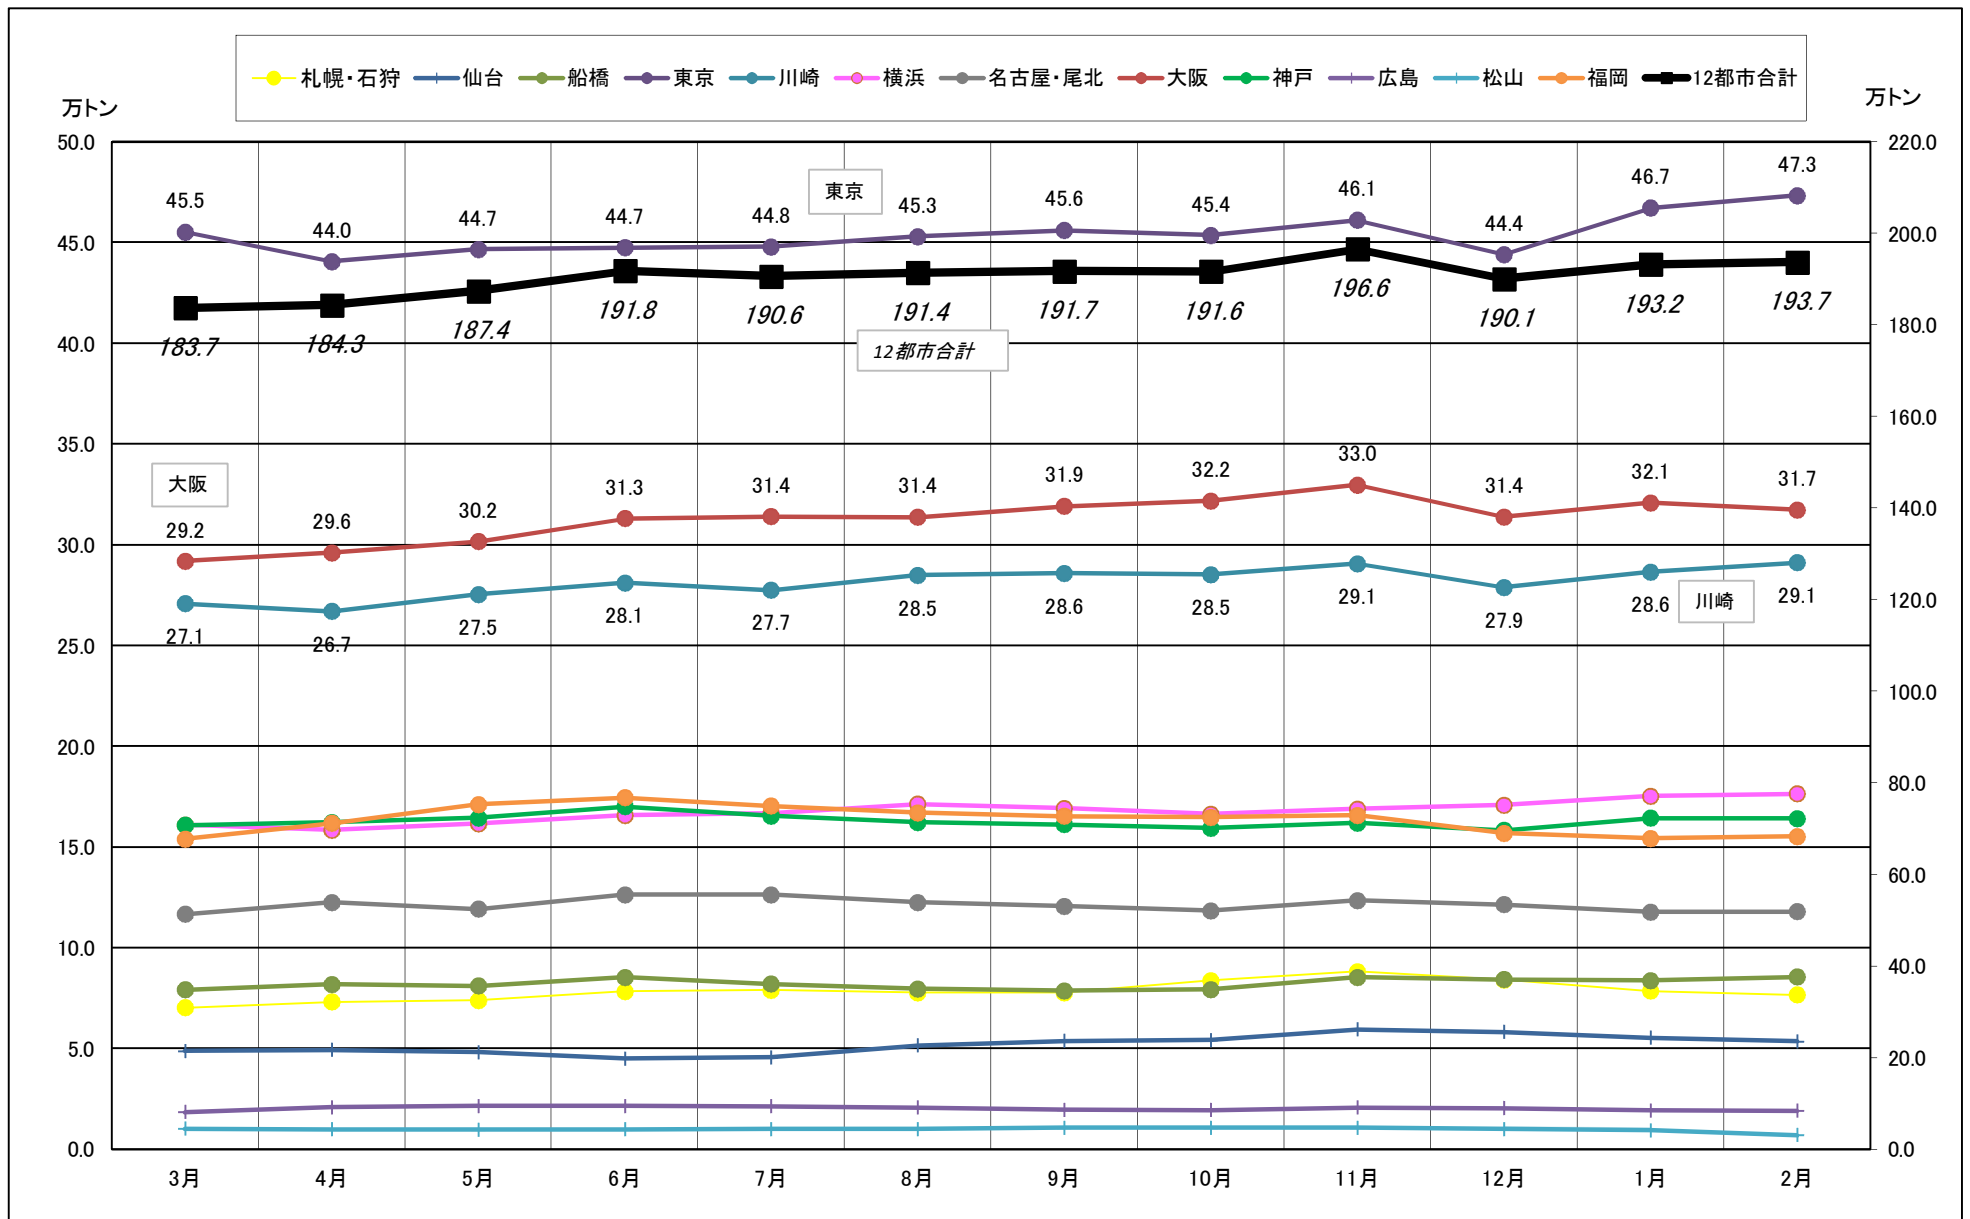

主要12都市受寄物庫腹利用状況(都市別・月別推移)

2017年3月－2018年2月【入庫量】

一般社団法人日本冷蔵倉庫協会

主要12都市受寄物庫腹利用状況(都市別・月別推移)

2017年3月－2018年2月【出庫量】

主要12都市受寄物庫腹利用状況(都市別・月別推移)

2017年3月－2018年2月【在庫量】

主要12都市受寄物庫腹利用状況(都市別・月別推移)

2017年3月－2018年2月【設備能力】

主要12都市受寄物庫腹利用状況(都市別・月別推移)

2017年3月－2018年2月【収容能力】

主要12都市受寄物庫腹利用状況(都市別・月別推移)

2017年3月－2018年2月【在庫率】

主要12都市受寄物庫腹利用状況(都市別・月別推移)

2017年3月－2018年2月【回転数】