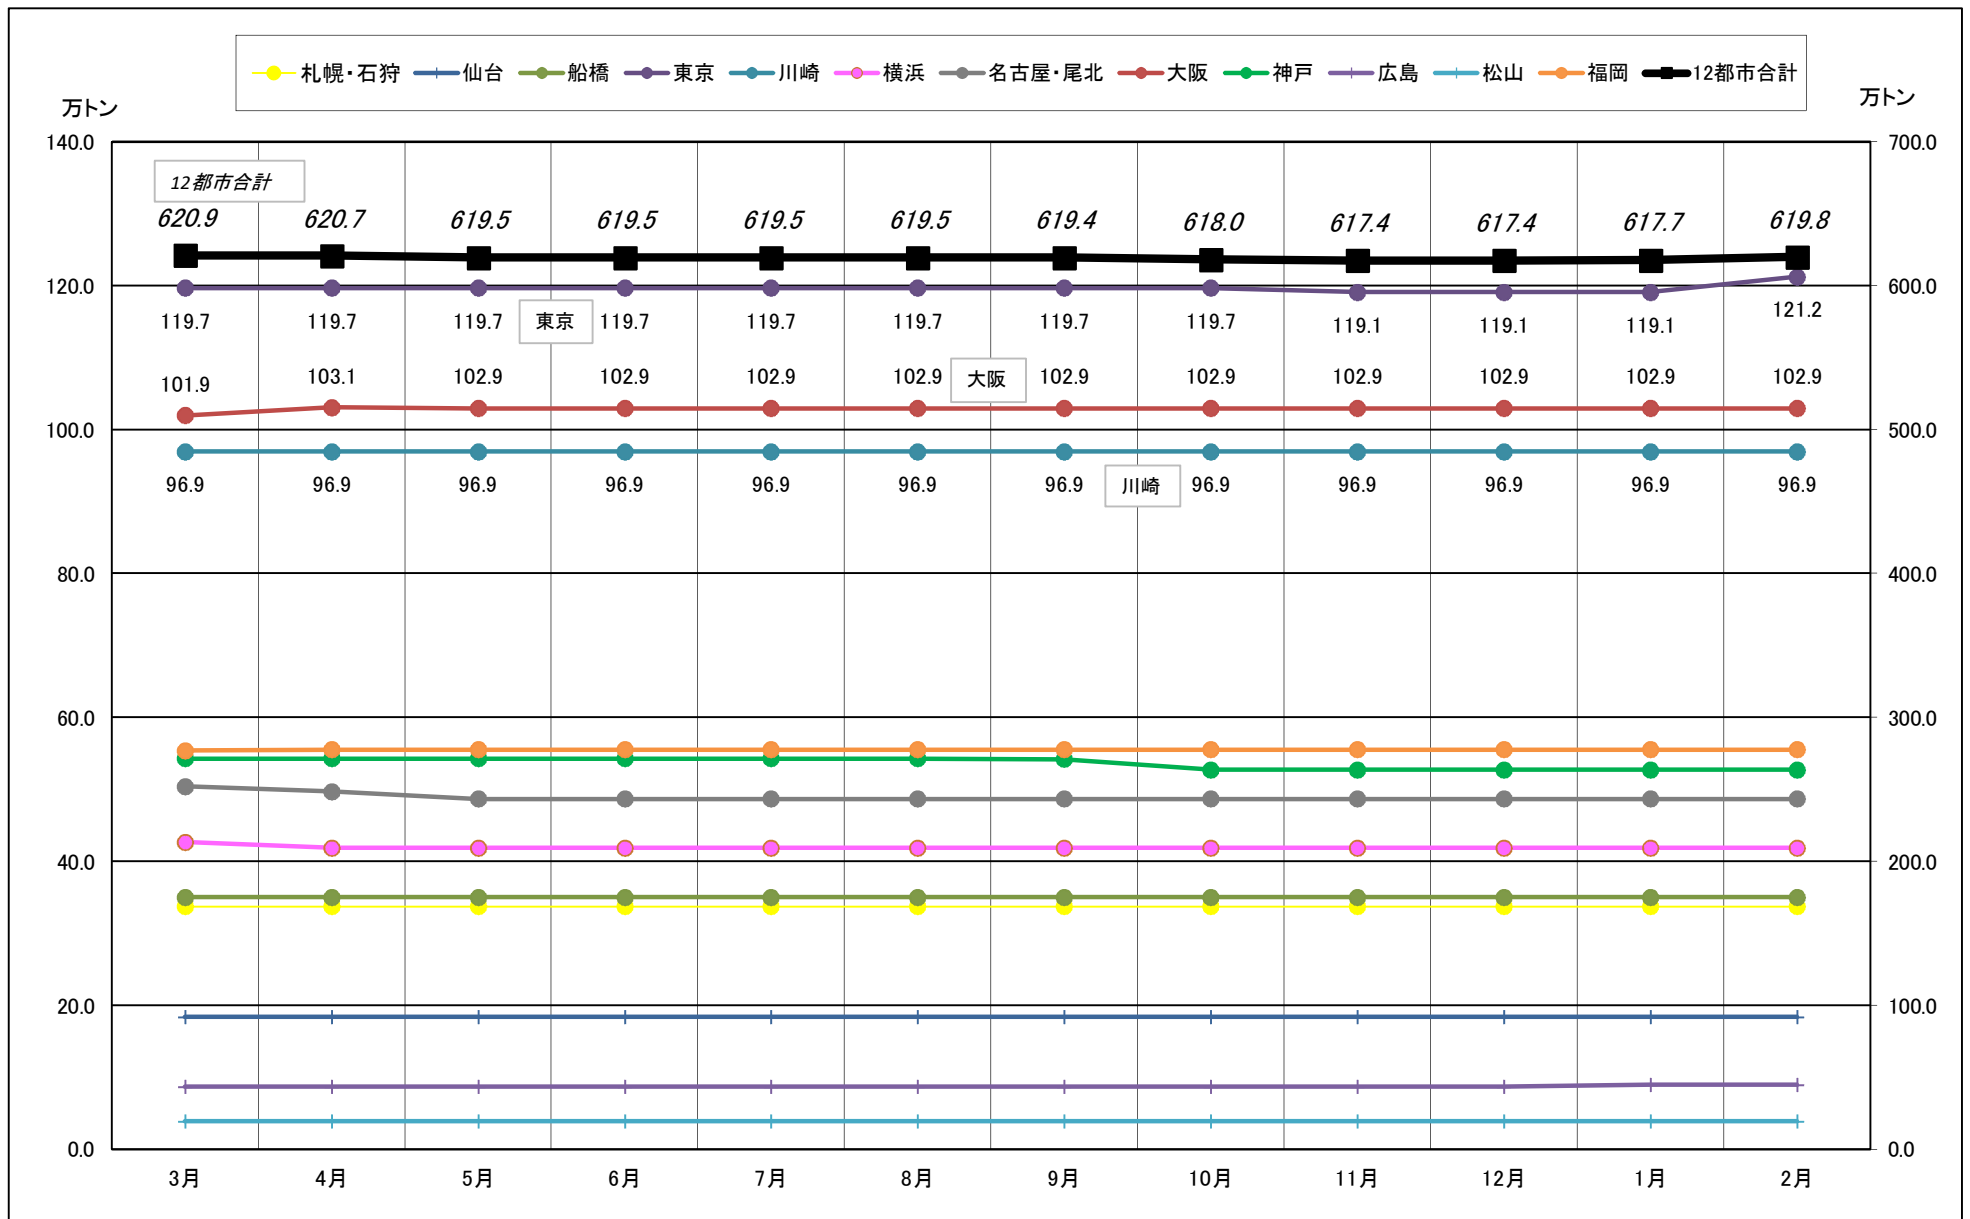

主要12都市受寄物庫腹利用状況(都市別・月別推移)

2017年3月－2018年2月【入庫量】

一般社団法人日本冷蔵倉庫協会

主要12都市受寄物庫腹利用状況(都市別・月別推移)

2017年3月－2018年2月【出庫量】

主要12都市受寄物庫腹利用状況(都市別・月別推移)

2017年3月－2018年2月【在庫量】

主要12都市受寄物庫腹利用状況(都市別・月別推移)

2017年3月－2018年2月【設備能力】

主要12都市受寄物庫腹利用状況(都市別・月別推移)

2017年3月－2018年2月【収容能力】

主要12都市受寄物庫腹利用状況(都市別・月別推移)

2017年3月－2018年2月【在庫率】

主要12都市受寄物庫腹利用状況(都市別・月別推移)

2017年3月－2018年2月【回転数】