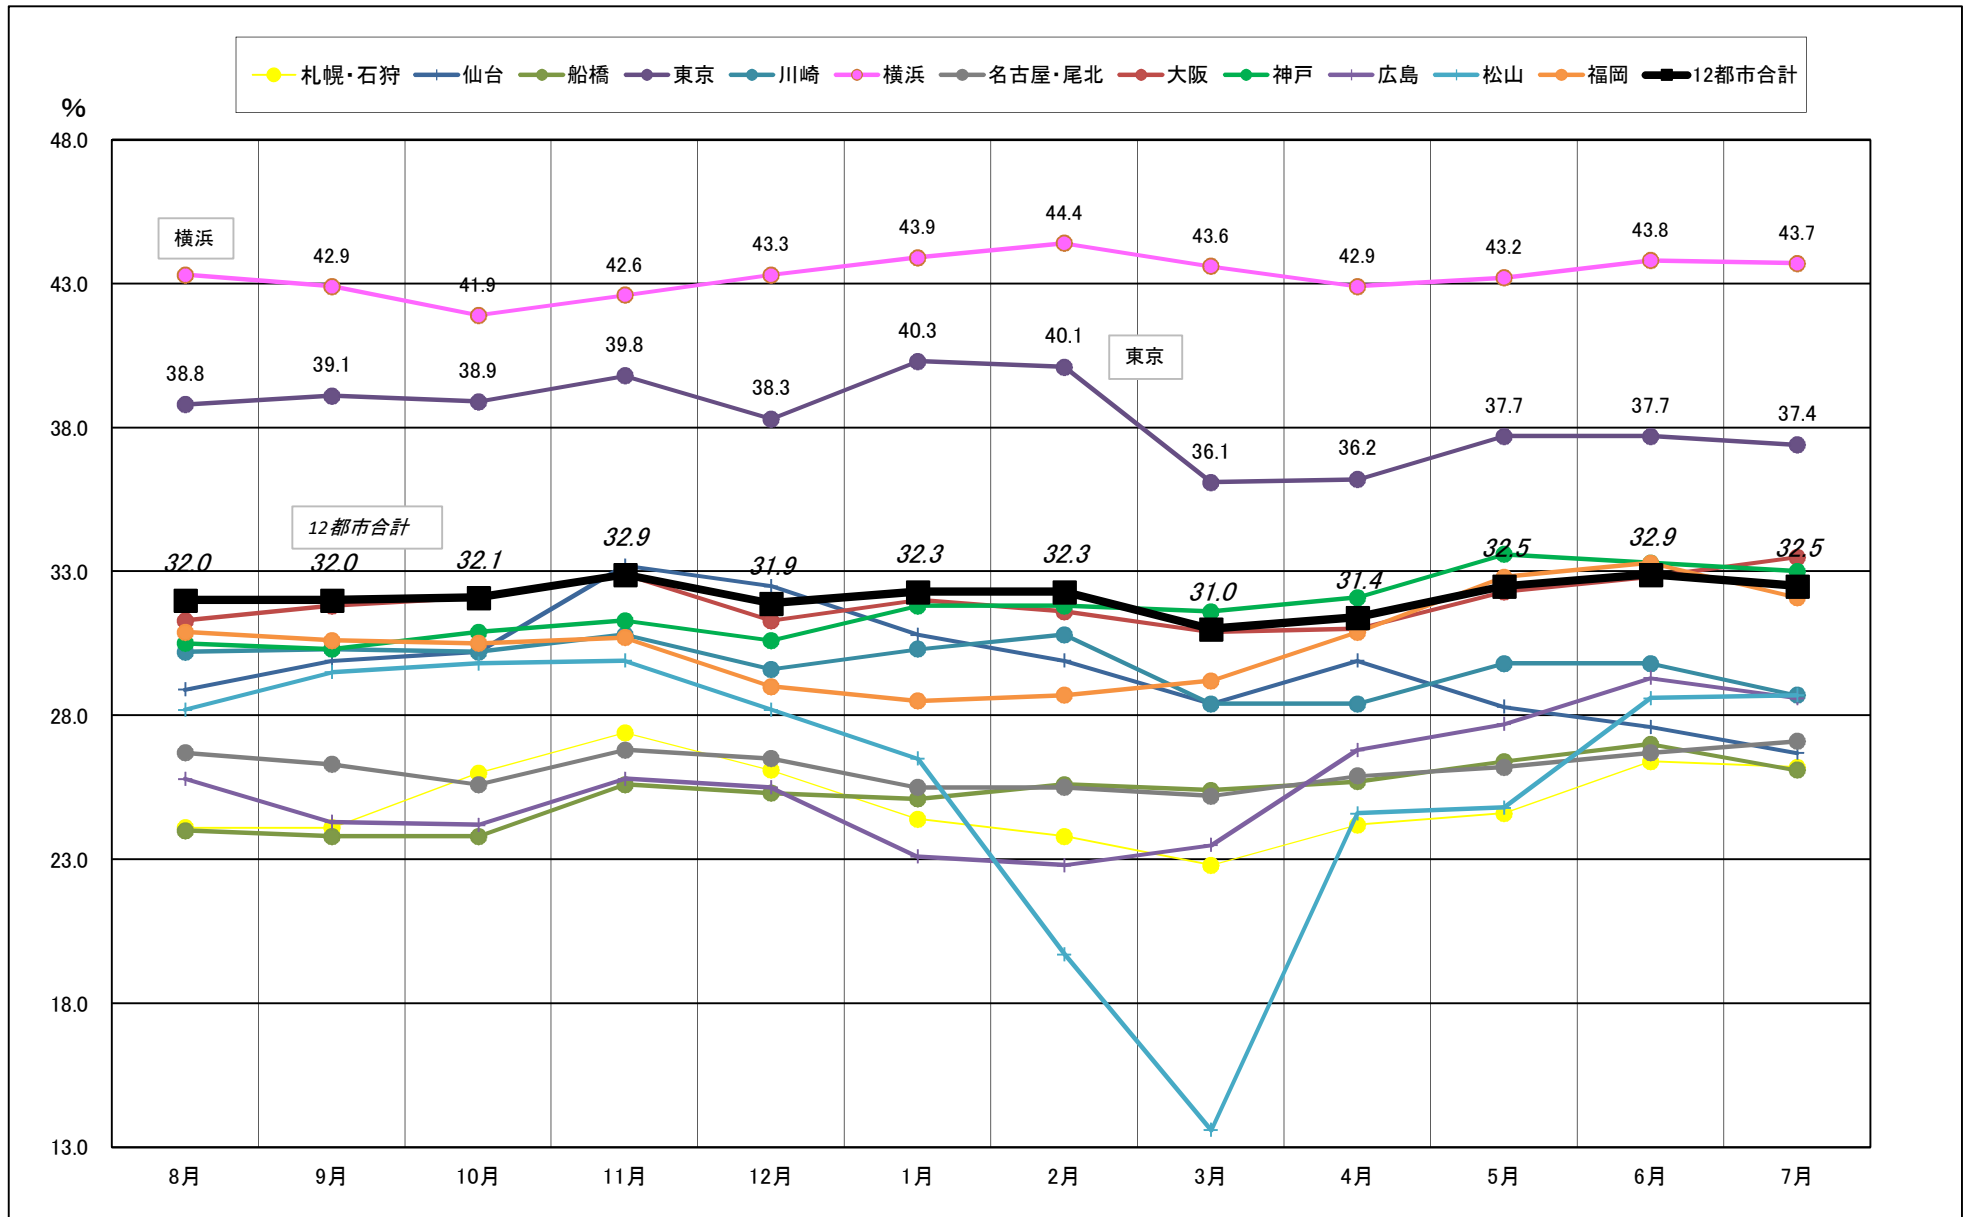

2017年8月－2018年7月【設備能力】

主要12都市受寄物庫腹利用状況(都市別・月別推移)

2017年8月－2018年7月【収容能力】

主要12都市受寄物庫腹利用状況(都市別・月別推移)

2017年8月－2018年7月【在庫率】

主要12都市受寄物庫腹利用状況(都市別・月別推移)

2017年8月－2018年7月【回転数】