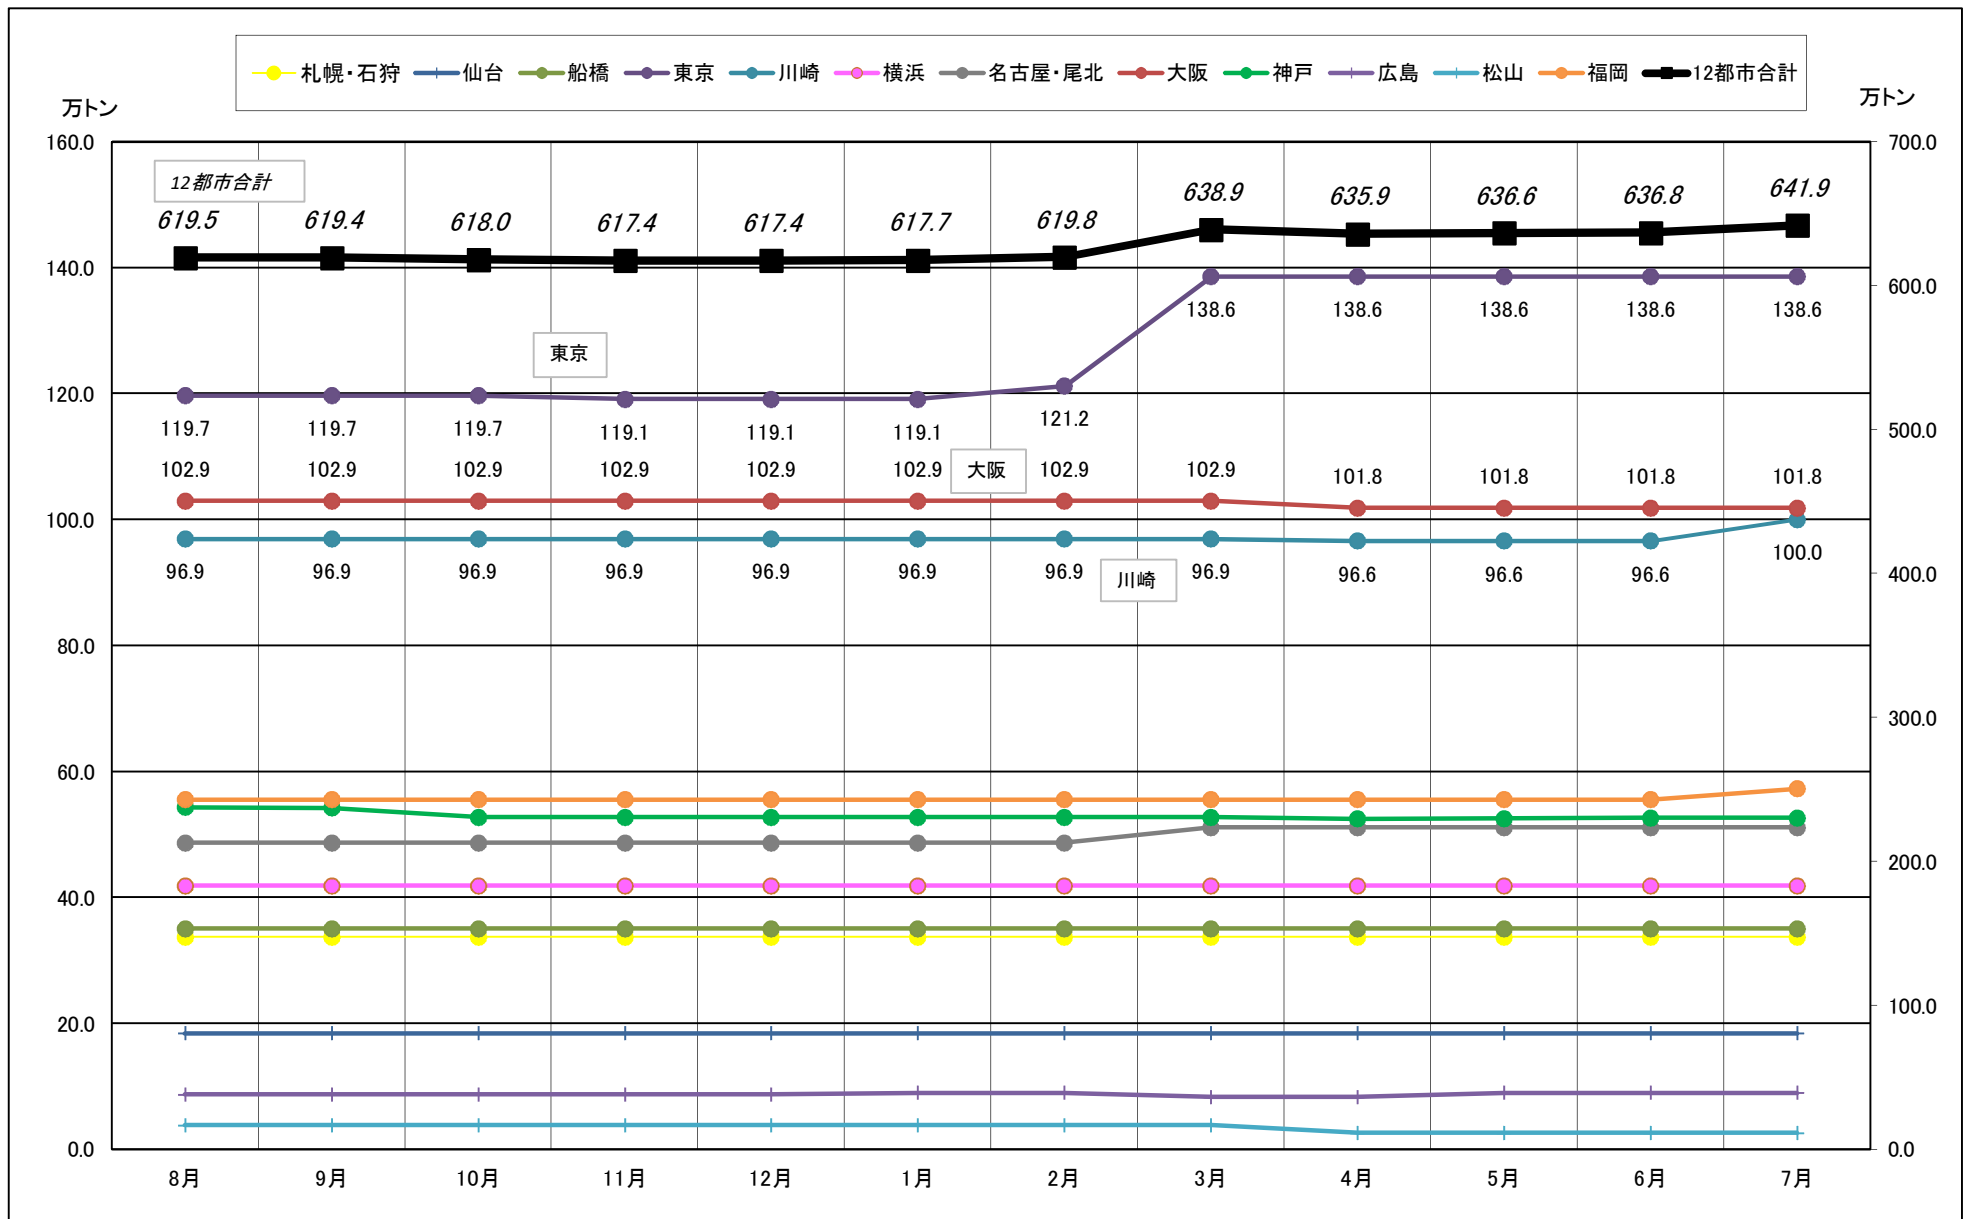

主要12都市受寄物庫腹利用状況(都市別・月別推移)

2017年8月－2018年7月【入庫量】

一般社団法人日本冷蔵倉庫協会

主要12都市受寄物庫腹利用状況(都市別・月別推移)

2017年8月－2018年7月【出庫量】

主要12都市受寄物庫腹利用状況(都市別・月別推移)

2017年8月－2018年7月【在庫量】

主要12都市受寄物庫腹利用状況(都市別・月別推移)

2017年8月－2018年7月【設備能力】

主要12都市受寄物庫腹利用状況(都市別・月別推移)

2017年8月－2018年7月【収容能力】

主要12都市受寄物庫腹利用状況(都市別・月別推移)

2017年8月－2018年7月【在庫率】

主要12都市受寄物庫腹利用状況(都市別・月別推移)

2017年8月－2018年7月【回転数】