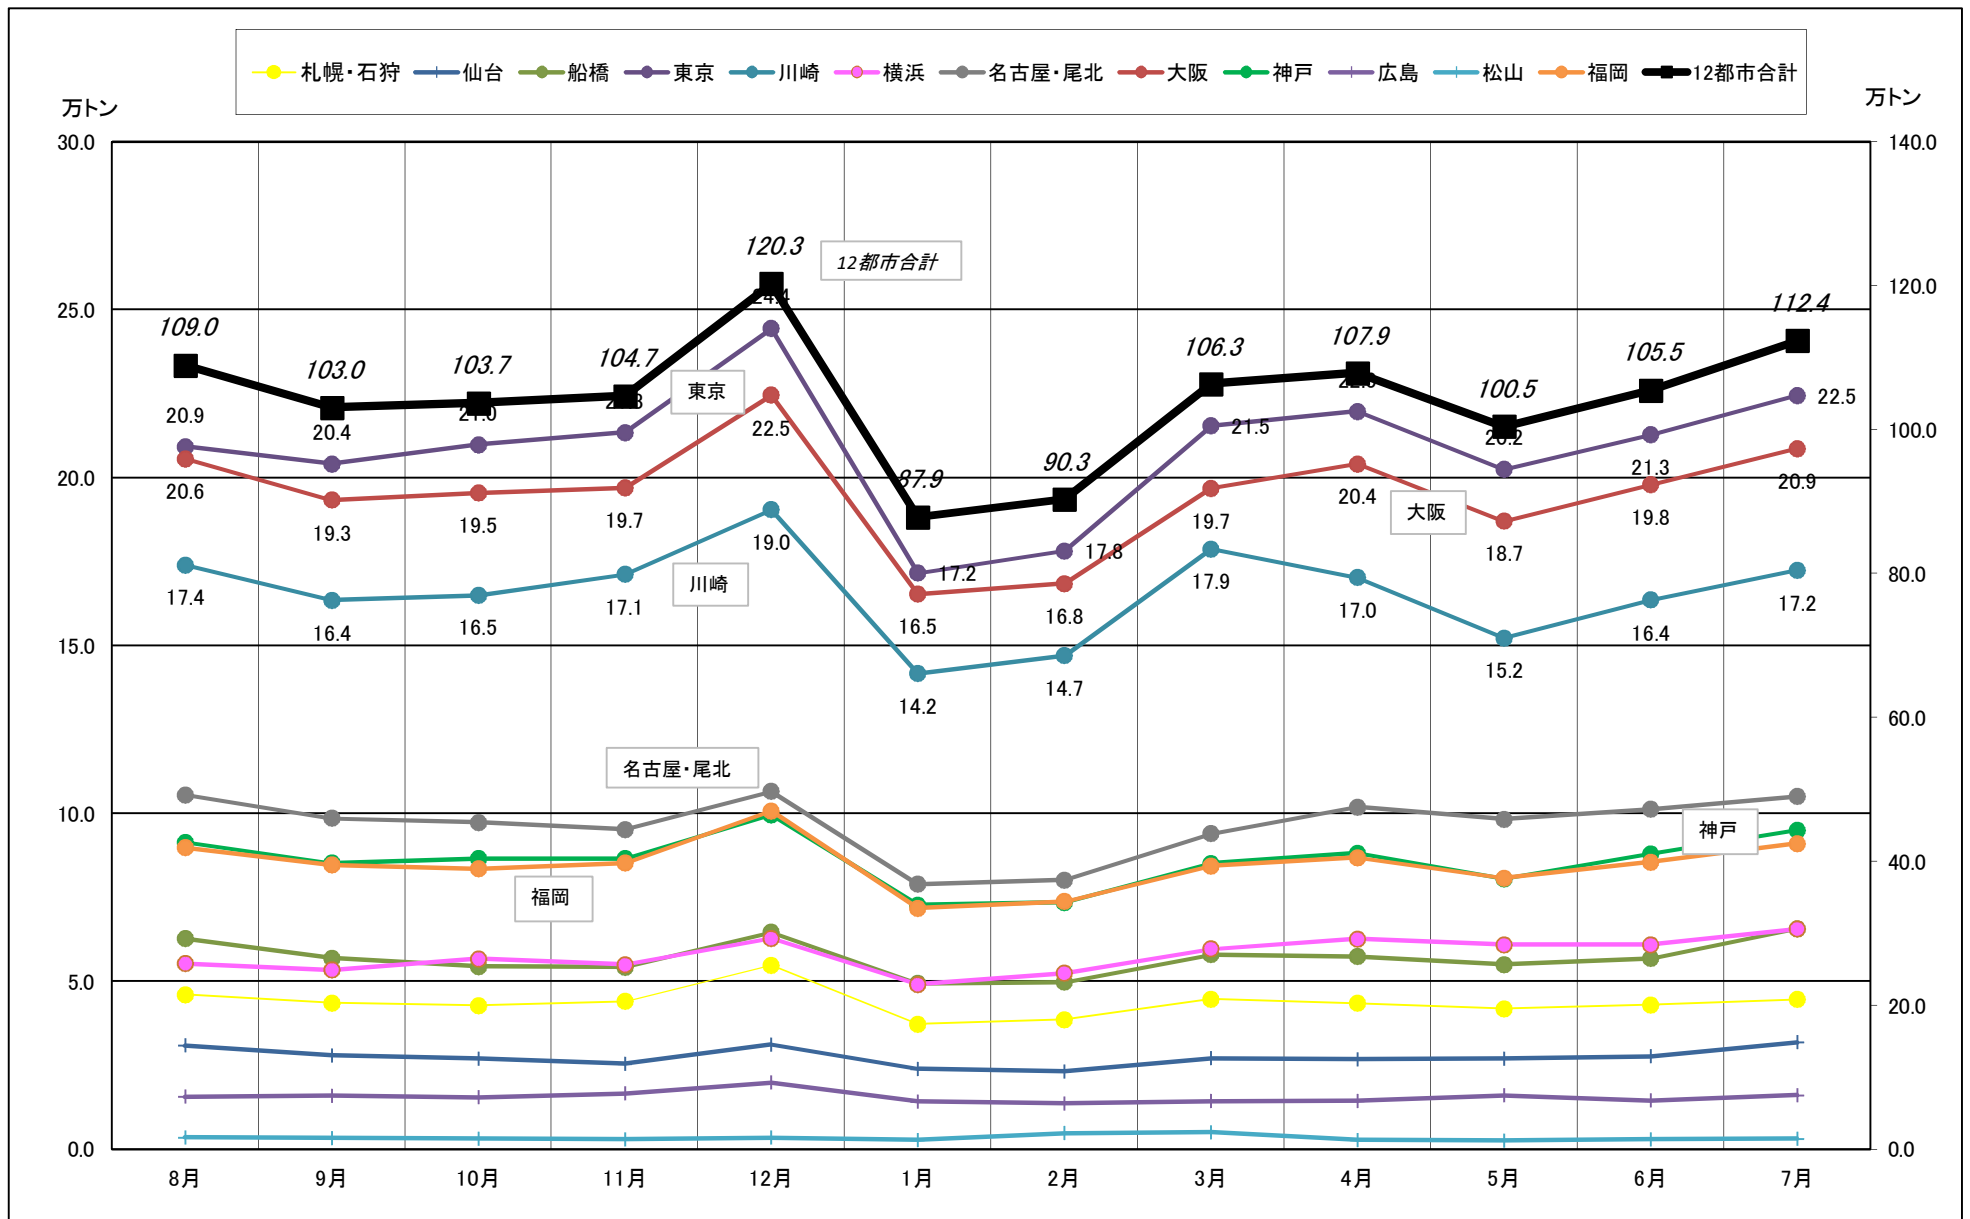

主要12都市受寄物庫腹利用状況(都市別・月別推移)

2017年8月－2018年7月【入庫量】

一般社団法人日本冷蔵倉庫協会

主要12都市受寄物庫腹利用状況(都市別・月別推移)

2017年8月－2018年7月【出庫量】

主要12都市受寄物庫腹利用状況(都市別・月別推移)

2017年8月－2018年7月【在庫量】

主要12都市受寄物庫腹利用状況(都市別・月別推移)

2017年8月－2018年7月【設備能力】

主要12都市受寄物庫腹利用状況(都市別・月別推移)

2017年8月－2018年7月【収容能力】

主要12都市受寄物庫腹利用状況(都市別・月別推移)

2017年8月－2018年7月【在庫率】

主要12都市受寄物庫腹利用状況(都市別・月別推移)

2017年8月－2018年7月【回転数】