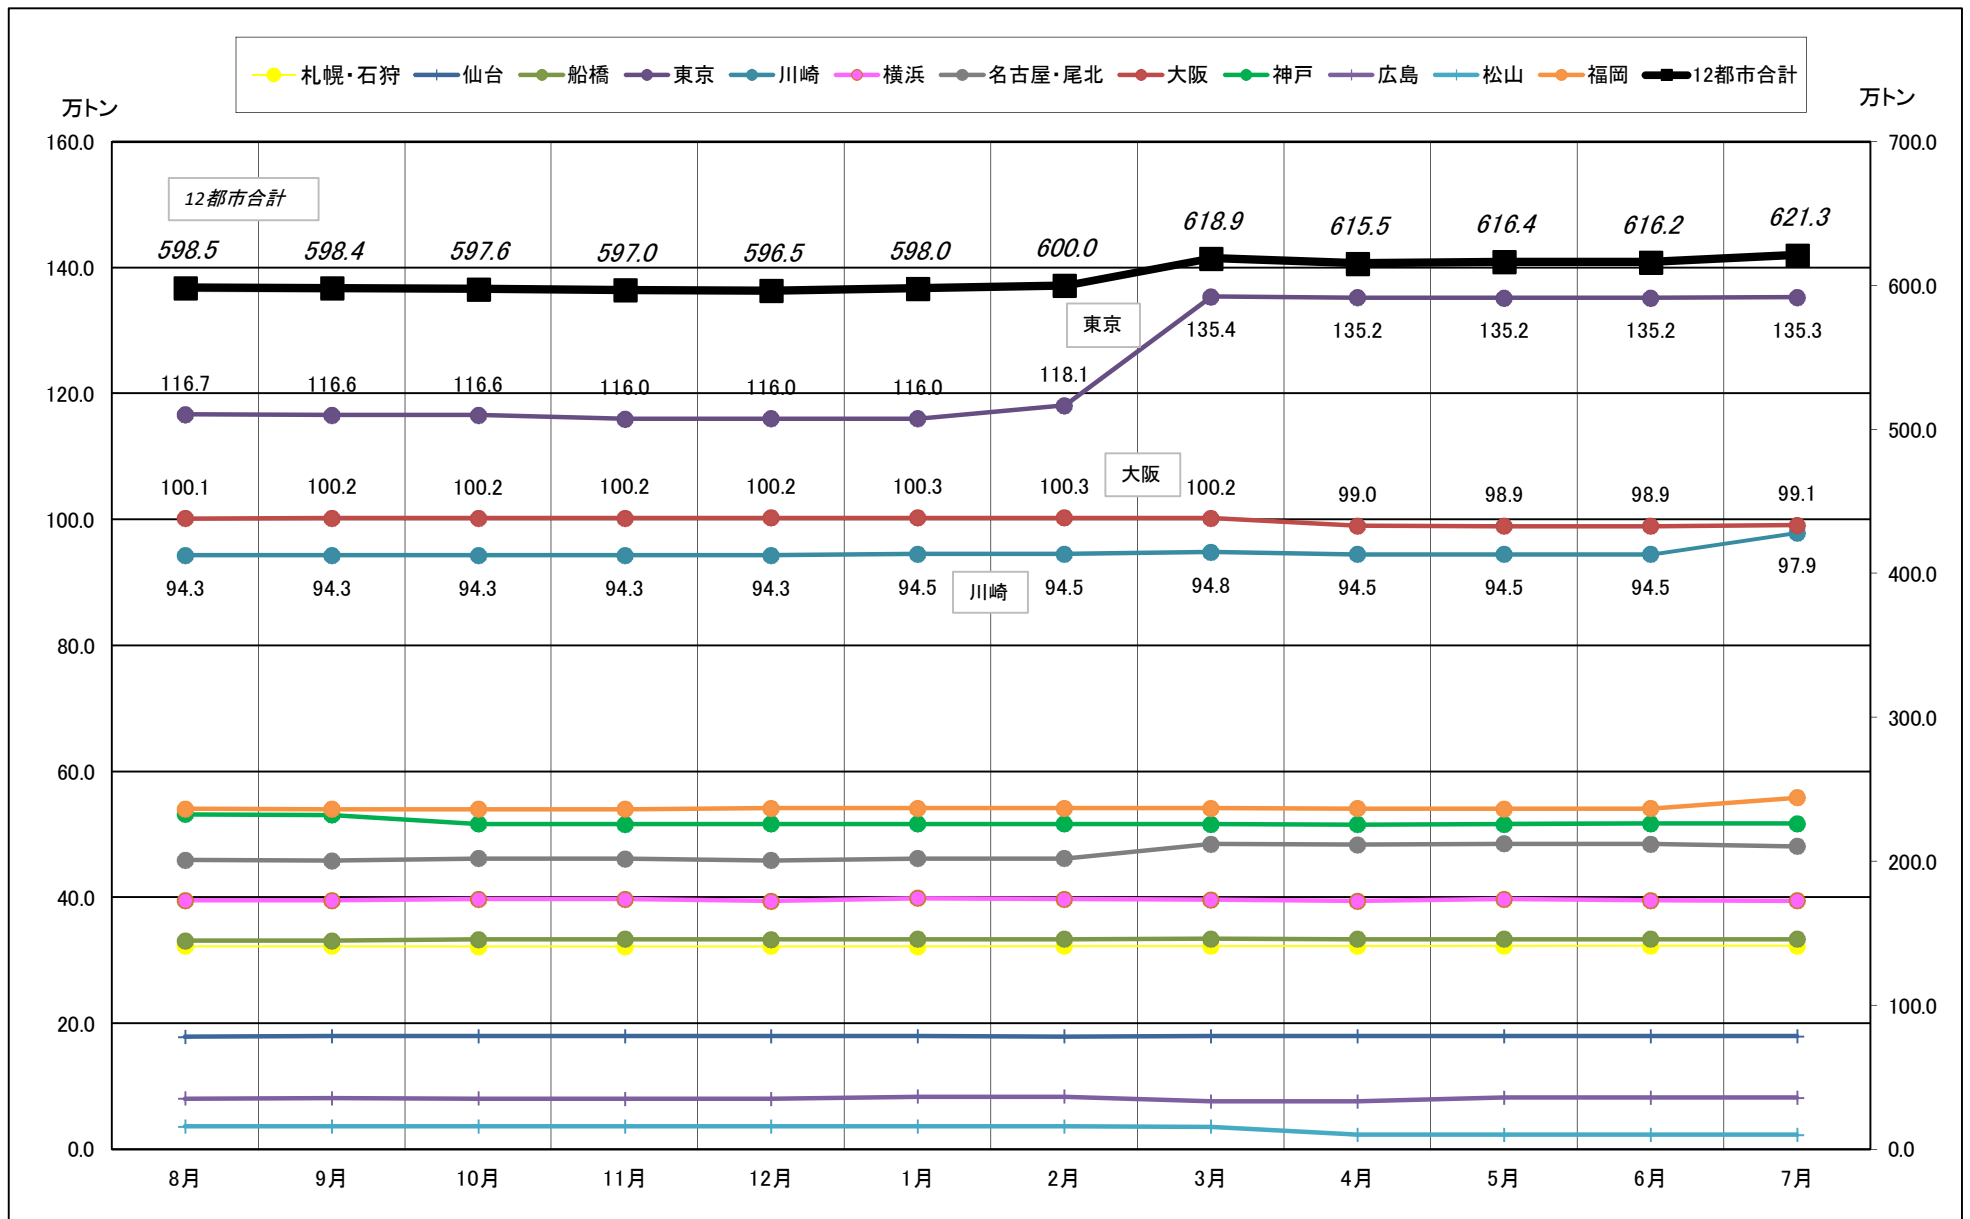

主要12都市受寄物庫腹利用状況(都市別・月別推移)

2017年8月－2018年7月【入庫量】

一般社団法人日本冷蔵倉庫協会

主要12都市受寄物庫腹利用状況(都市別・月別推移)

2017年8月－2018年7月【出庫量】

主要12都市受寄物庫腹利用状況(都市別・月別推移)

2017年8月－2018年7月【在庫量】

主要12都市受寄物庫腹利用状況(都市別・月別推移)

2017年8月－2018年7月【設備能力】

主要12都市受寄物庫腹利用状況(都市別・月別推移)

2017年8月－2018年7月【収容能力】

主要12都市受寄物庫腹利用状況(都市別・月別推移)

2017年8月－2018年7月【在庫率】

主要12都市受寄物庫腹利用状況(都市別・月別推移)

2017年8月－2018年7月【回転数】