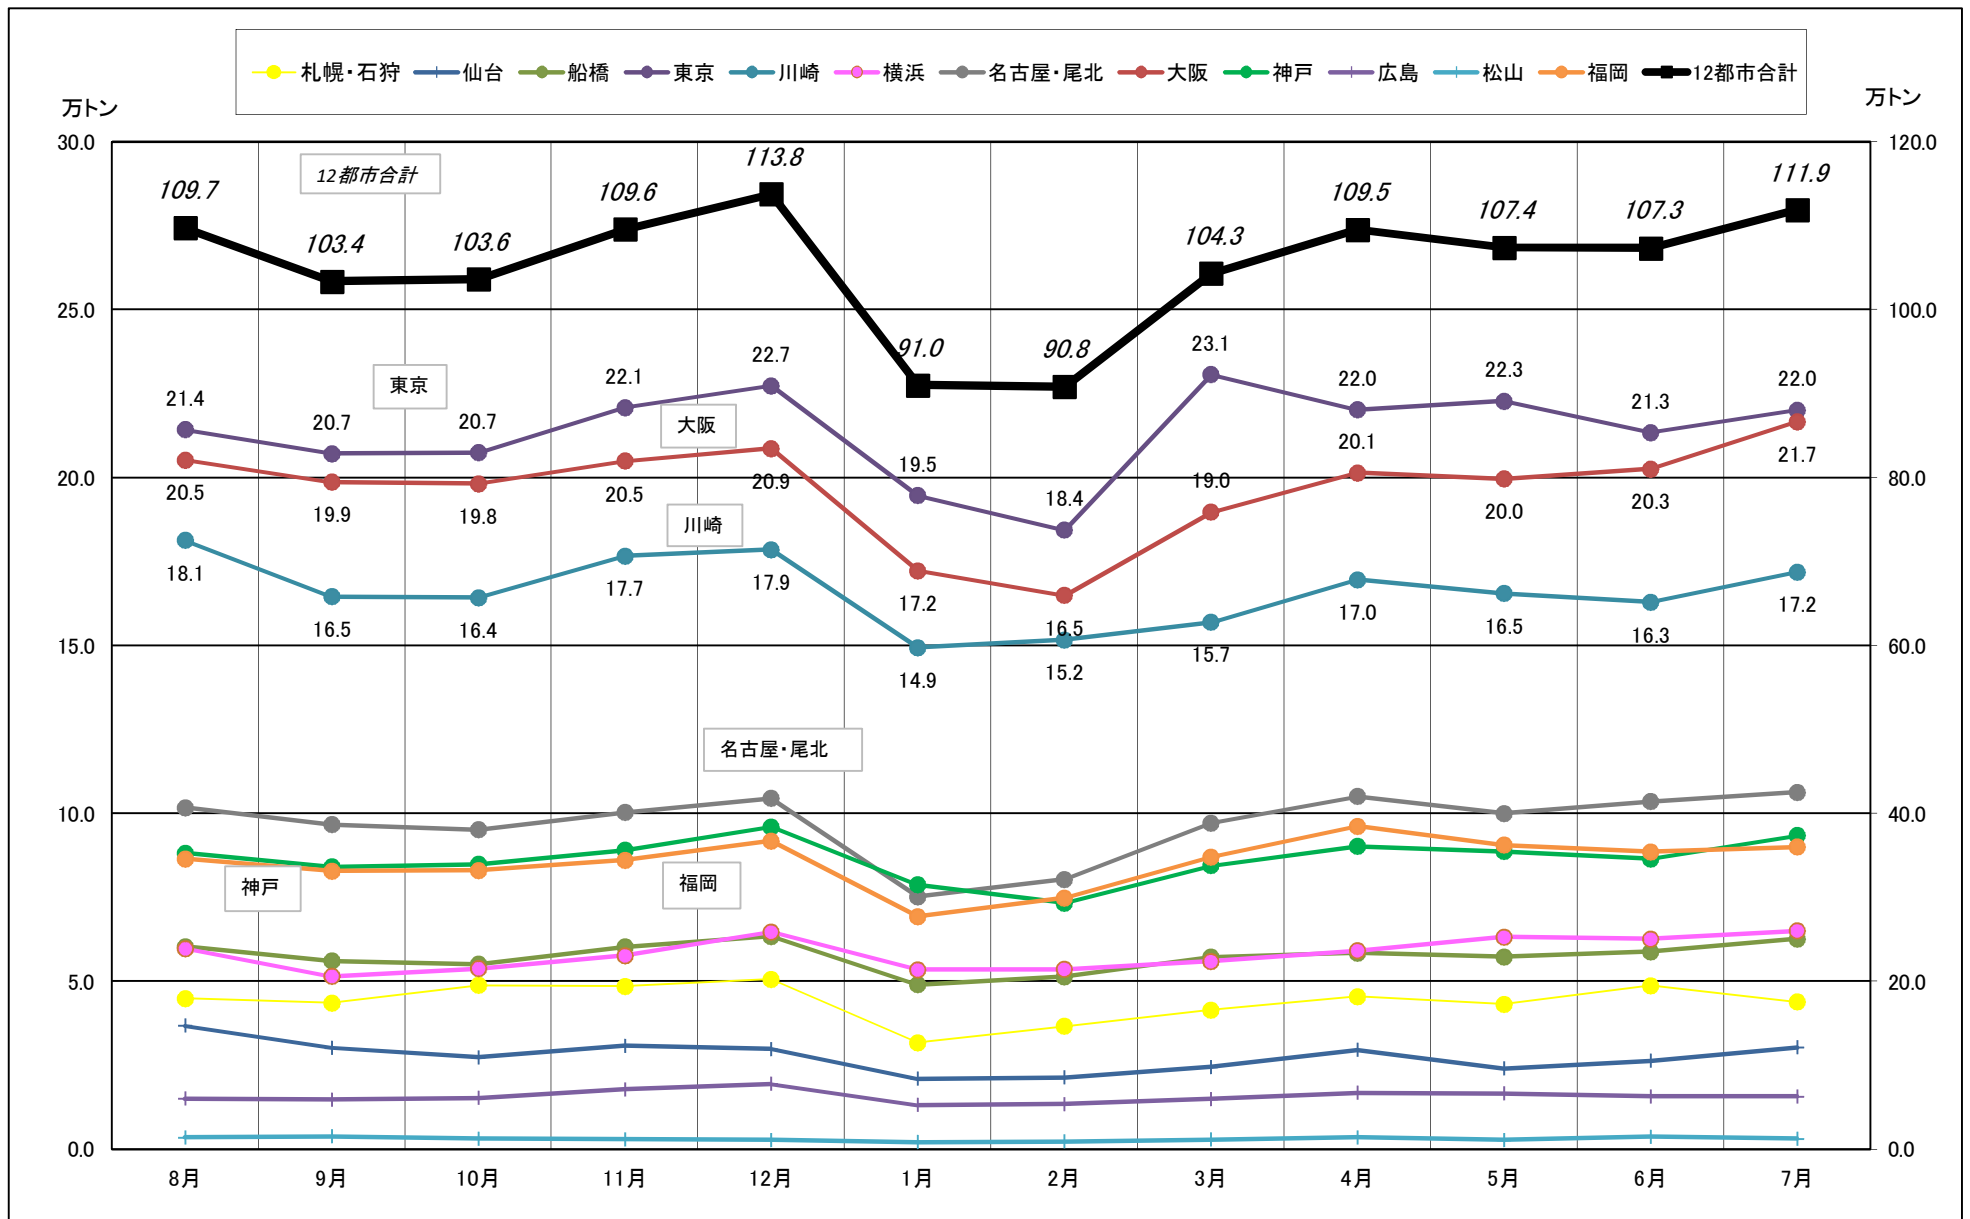

主要12都市受寄物庫腹利用状況(都市別・月別推移)

2017年8月－2018年7月【入庫量】

一般社団法人日本冷蔵倉庫協会

主要12都市受寄物庫腹利用状況(都市別・月別推移)

2017年8月－2018年7月【出庫量】

主要12都市受寄物庫腹利用状況(都市別・月別推移)

2017年8月－2018年7月【在庫量】

主要12都市受寄物庫腹利用状況(都市別・月別推移)

2017年8月－2018年7月【設備能力】

主要12都市受寄物庫腹利用状況(都市別・月別推移)

2017年8月－2018年7月【収容能力】

主要12都市受寄物庫腹利用状況(都市別・月別推移)

2017年8月－2018年7月【在庫率】

主要12都市受寄物庫腹利用状況(都市別・月別推移)

2017年8月－2018年7月【回転数】