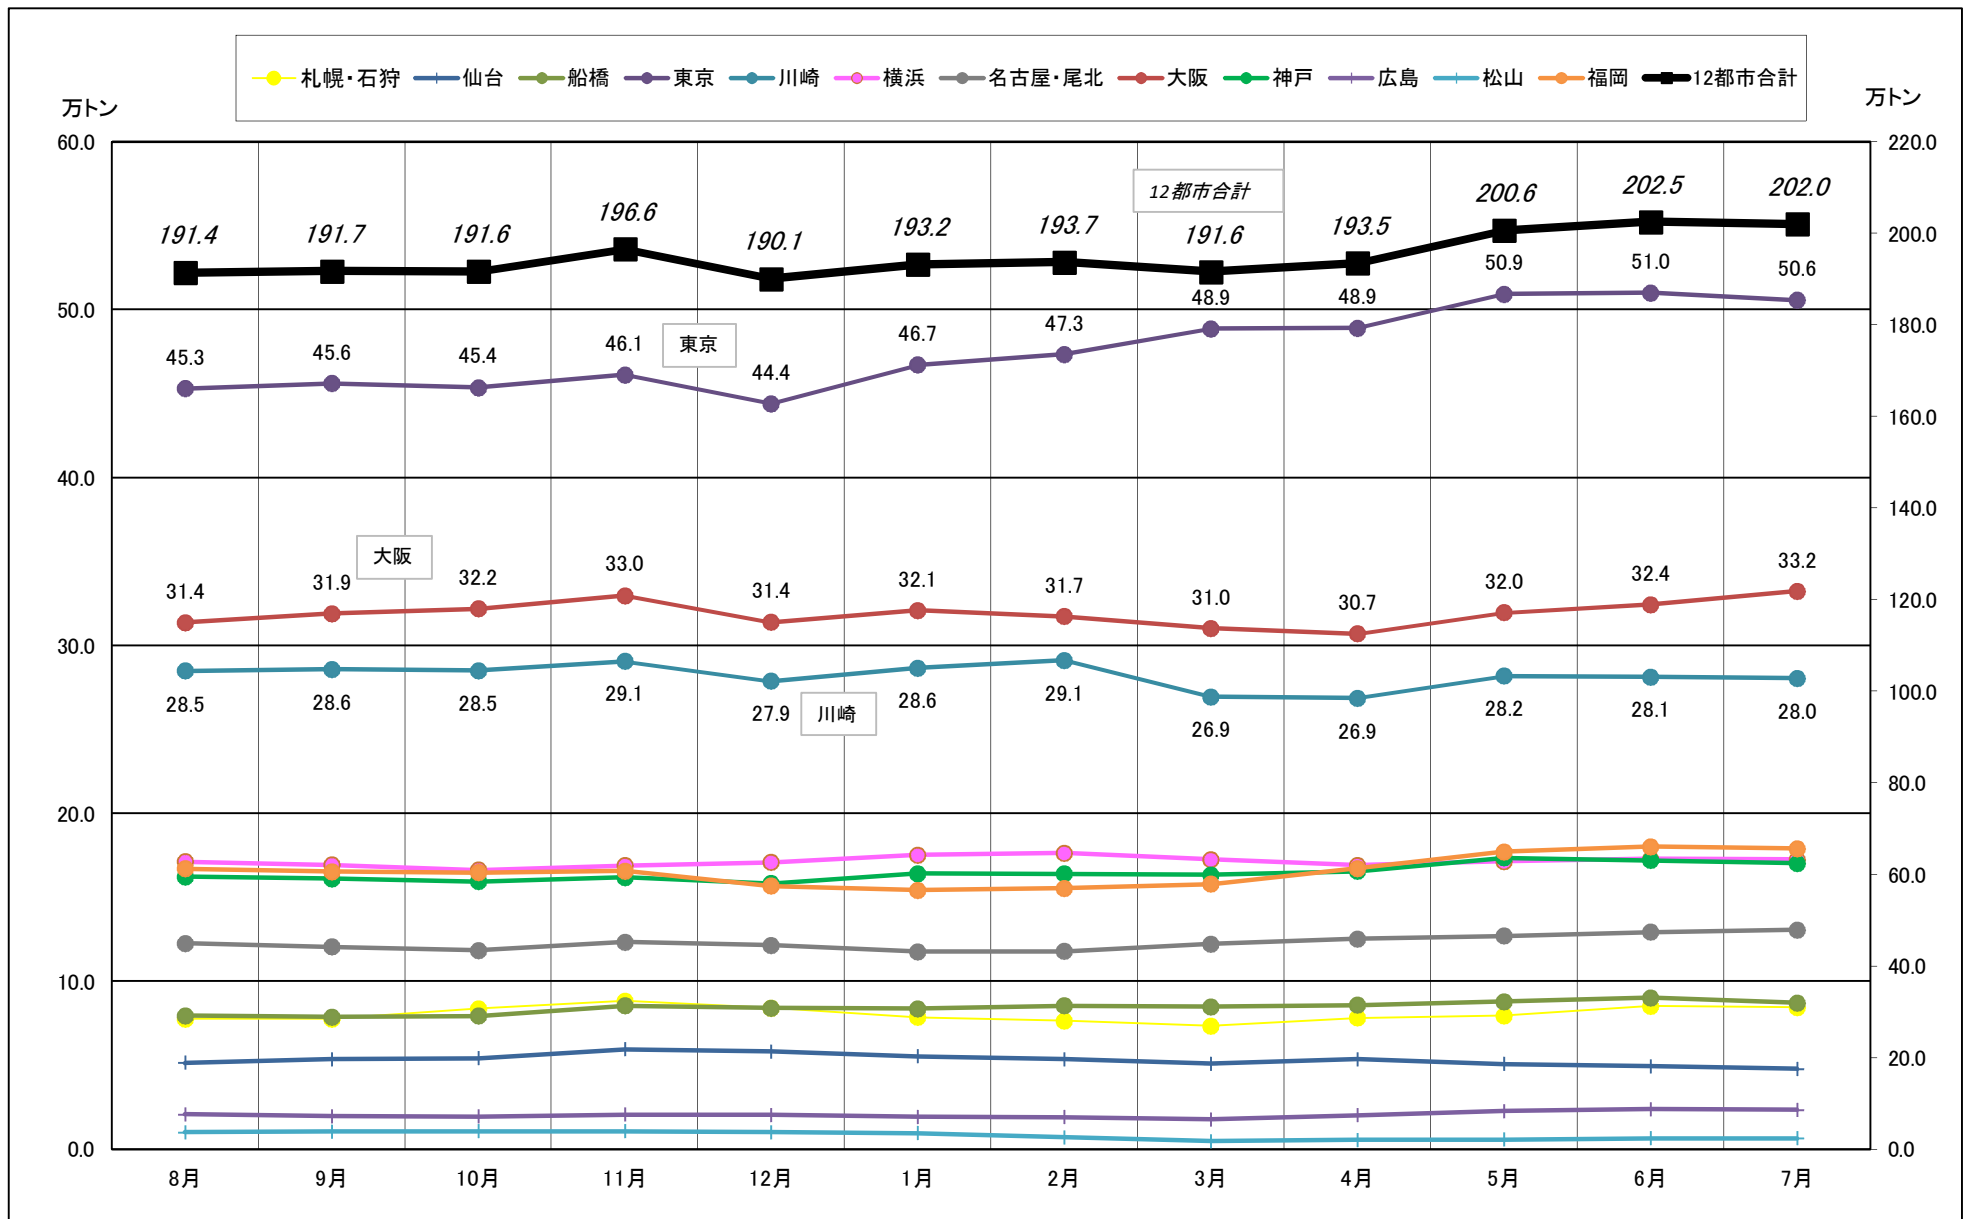

主要12都市受寄物庫腹利用状況(都市別・月別推移)

2017年8月－2018年7月【入庫量】

一般社団法人日本冷蔵倉庫協会

主要12都市受寄物庫腹利用状況(都市別・月別推移)

2017年8月－2018年7月【出庫量】

主要12都市受寄物庫腹利用状況(都市別・月別推移)

2017年8月－2018年7月【在庫量】

主要12都市受寄物庫腹利用状況(都市別・月別推移)

2017年8月－2018年7月【設備能力】

主要12都市受寄物庫腹利用状況(都市別・月別推移)

2017年8月－2018年7月【収容能力】

主要12都市受寄物庫腹利用状況(都市別・月別推移)

2017年8月－2018年7月【在庫率】

主要12都市受寄物庫腹利用状況(都市別・月別推移)

2017年8月－2018年7月【回転数】