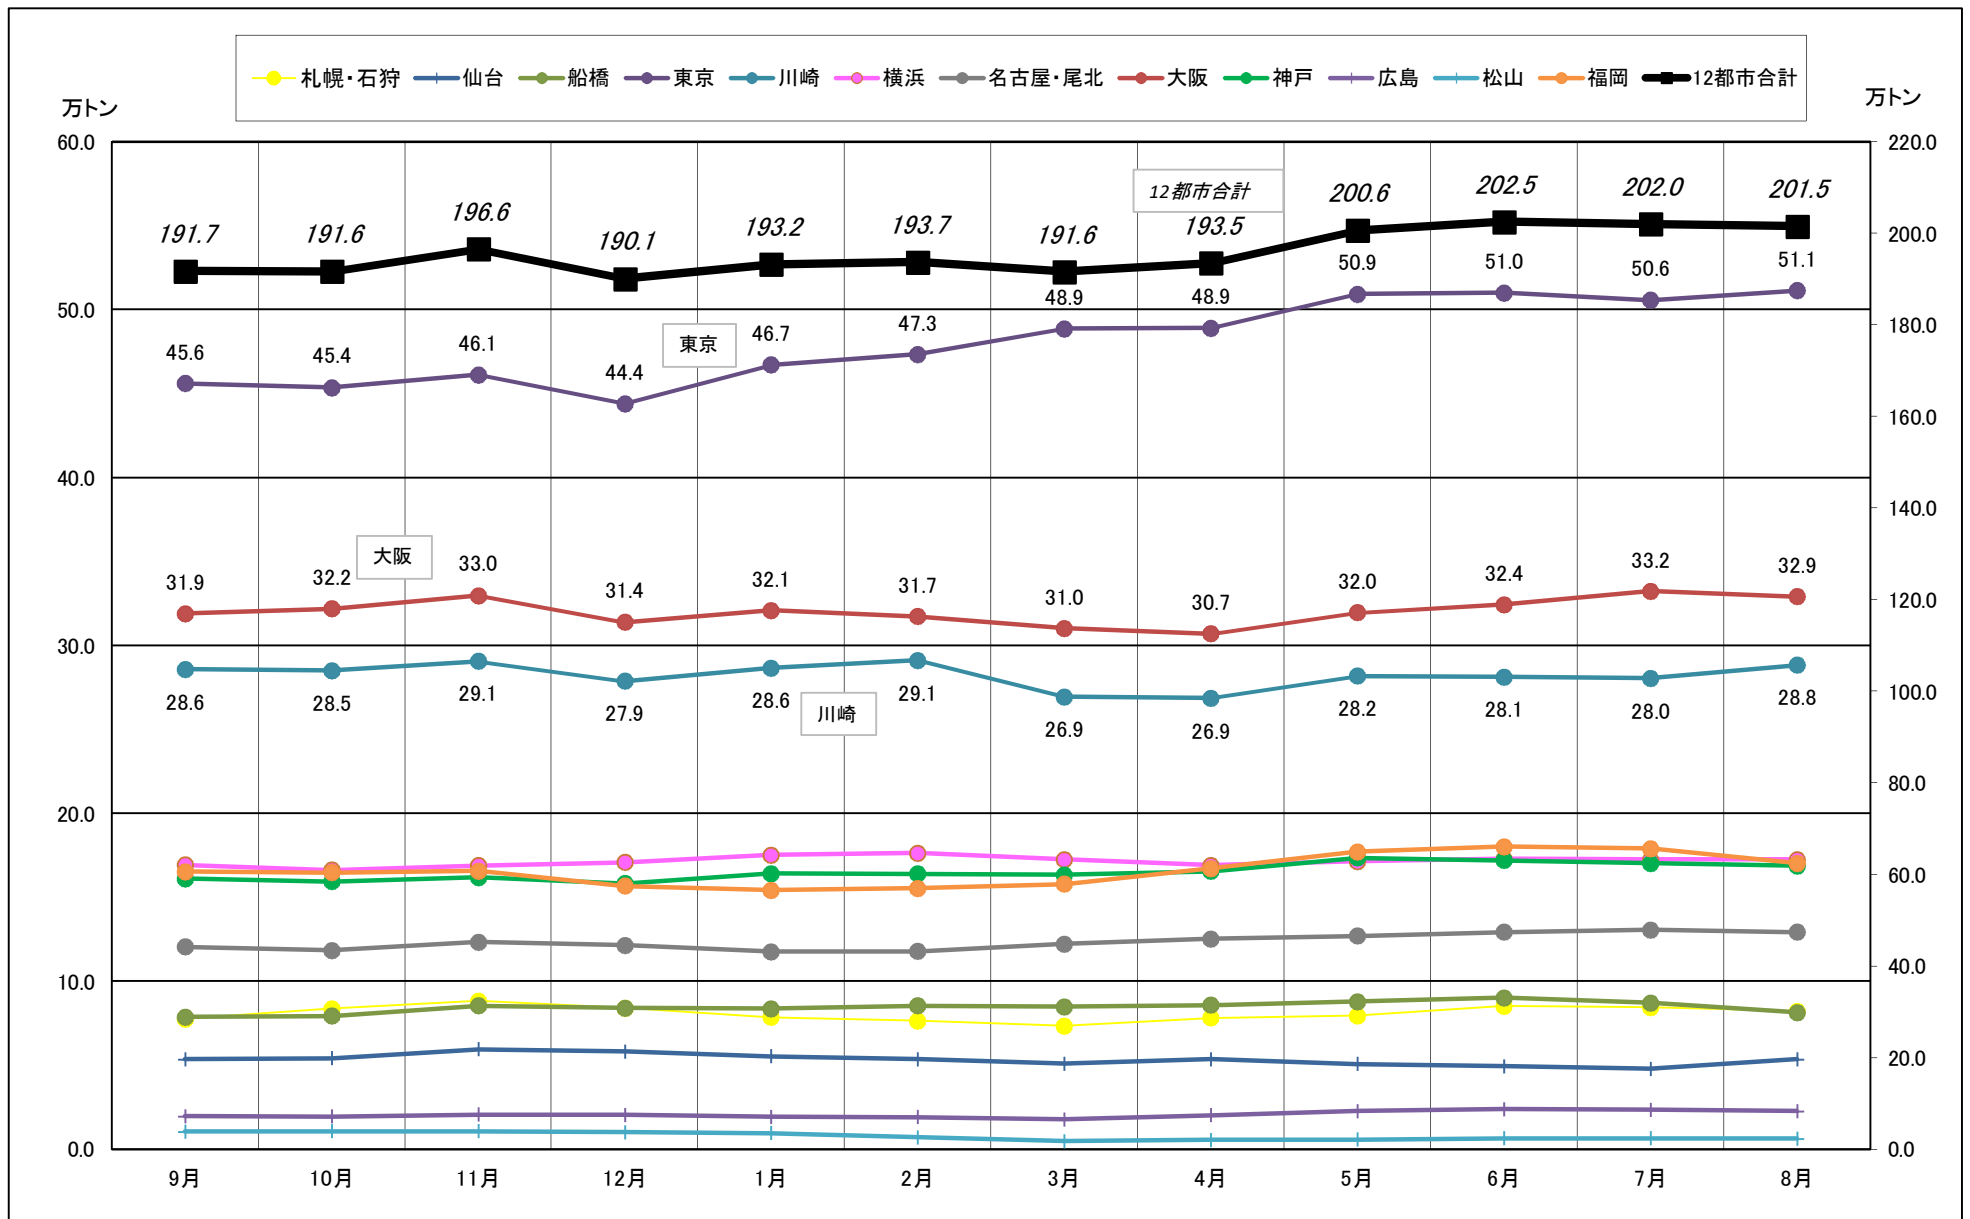

主要12都市受寄物庫腹利用状況(都市別・月別推移)

2017年9月－2018年8月【入庫量】

一般社団法人日本冷蔵倉庫協会

主要12都市受寄物庫腹利用状況(都市別・月別推移)

2017年9月－2018年8月【出庫量】

主要12都市受寄物庫腹利用状況(都市別・月別推移)

2017年9月－2018年8月【在庫量】

主要12都市受寄物庫腹利用状況(都市別・月別推移)

2017年9月－2018年8月【設備能力】

主要12都市受寄物庫腹利用状況(都市別・月別推移)

2017年9月－2018年8月【収容能力】

主要12都市受寄物庫腹利用状況(都市別・月別推移)

2017年9月－2018年8月【在庫率】

主要12都市受寄物庫腹利用状況(都市別・月別推移)

2017年9月－2018年8月【回転数】