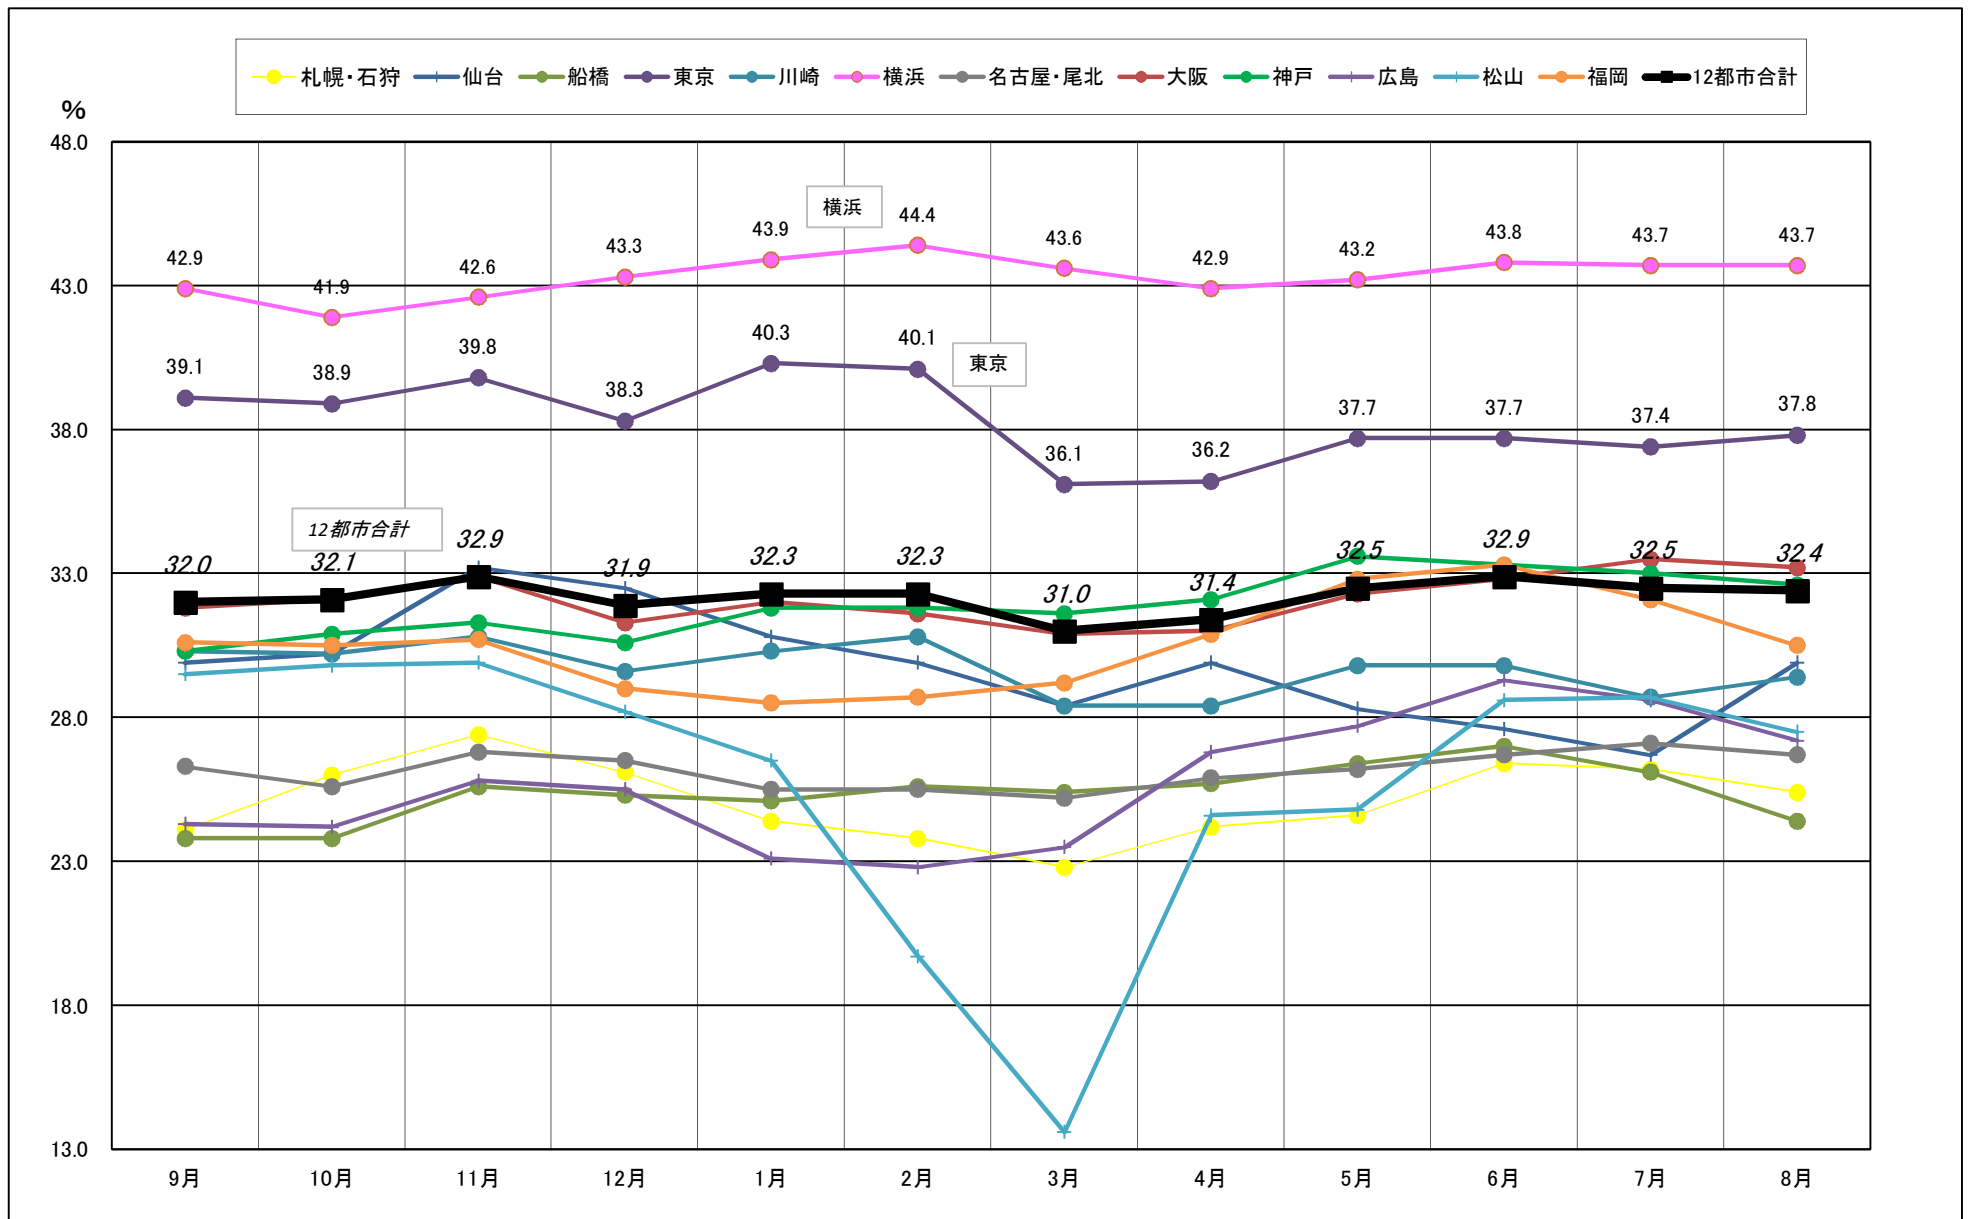

2017年9月－2018年8月【設備能力】

主要12都市受寄物庫腹利用状況(都市別・月別推移)

2017年9月－2018年8月【収容能力】

主要12都市受寄物庫腹利用状況(都市別・月別推移)

2017年9月－2018年8月【在庫率】

主要12都市受寄物庫腹利用状況(都市別・月別推移)

2017年9月－2018年8月【回転数】