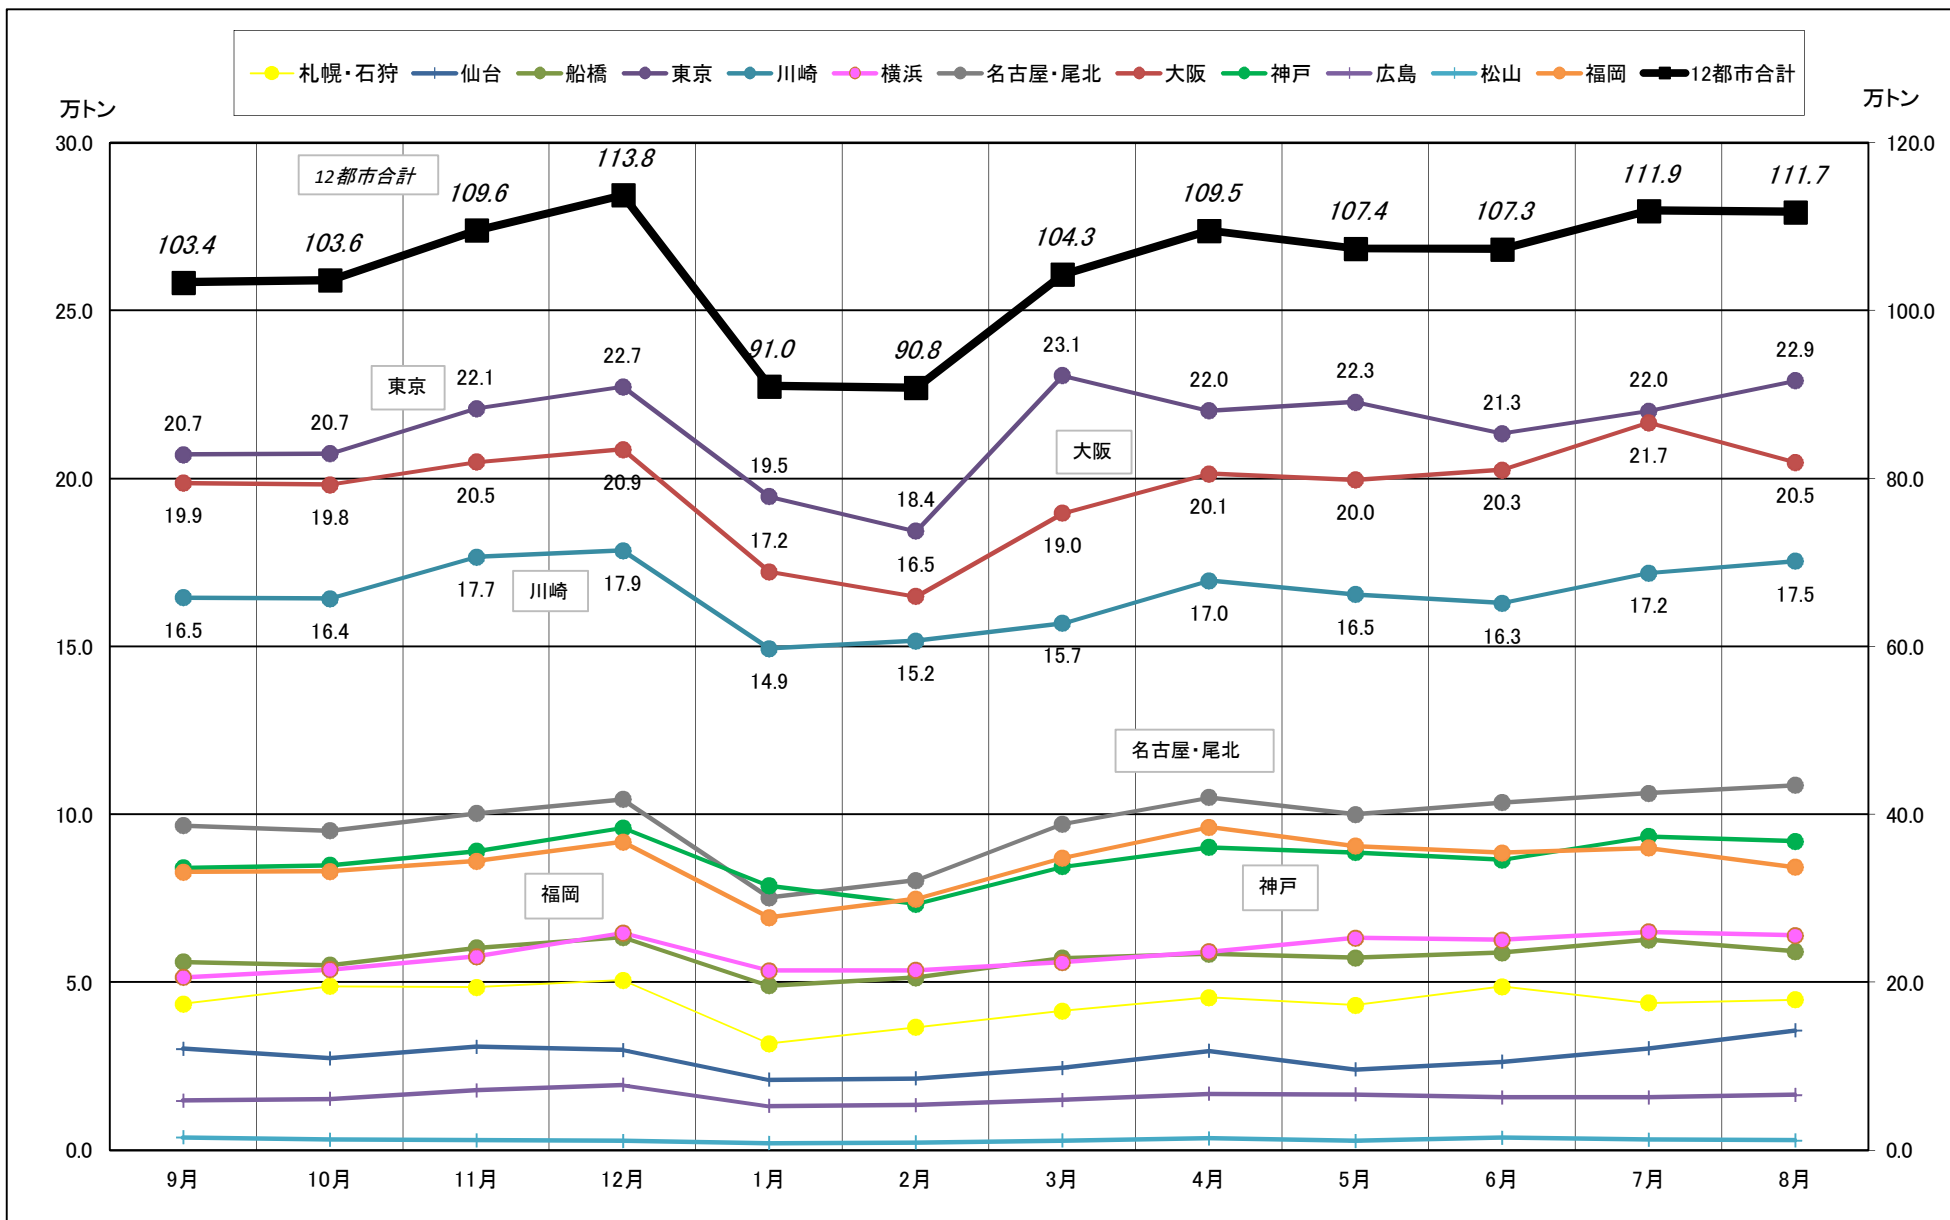

主要12都市受寄物庫腹利用状況(都市別・月別推移)

2017年9月－2018年8月【入庫量】

一般社団法人日本冷蔵倉庫協会

主要12都市受寄物庫腹利用状況(都市別・月別推移)

2017年9月－2018年8月【出庫量】

主要12都市受寄物庫腹利用状況(都市別・月別推移)

2017年9月－2018年8月【在庫量】

主要12都市受寄物庫腹利用状況(都市別・月別推移)

2017年9月－2018年8月【設備能力】

主要12都市受寄物庫腹利用状況(都市別・月別推移)

2017年9月－2018年8月【収容能力】

主要12都市受寄物庫腹利用状況(都市別・月別推移)

2017年9月－2018年8月【在庫率】

主要12都市受寄物庫腹利用状況(都市別・月別推移)

2017年9月－2018年8月【回転数】