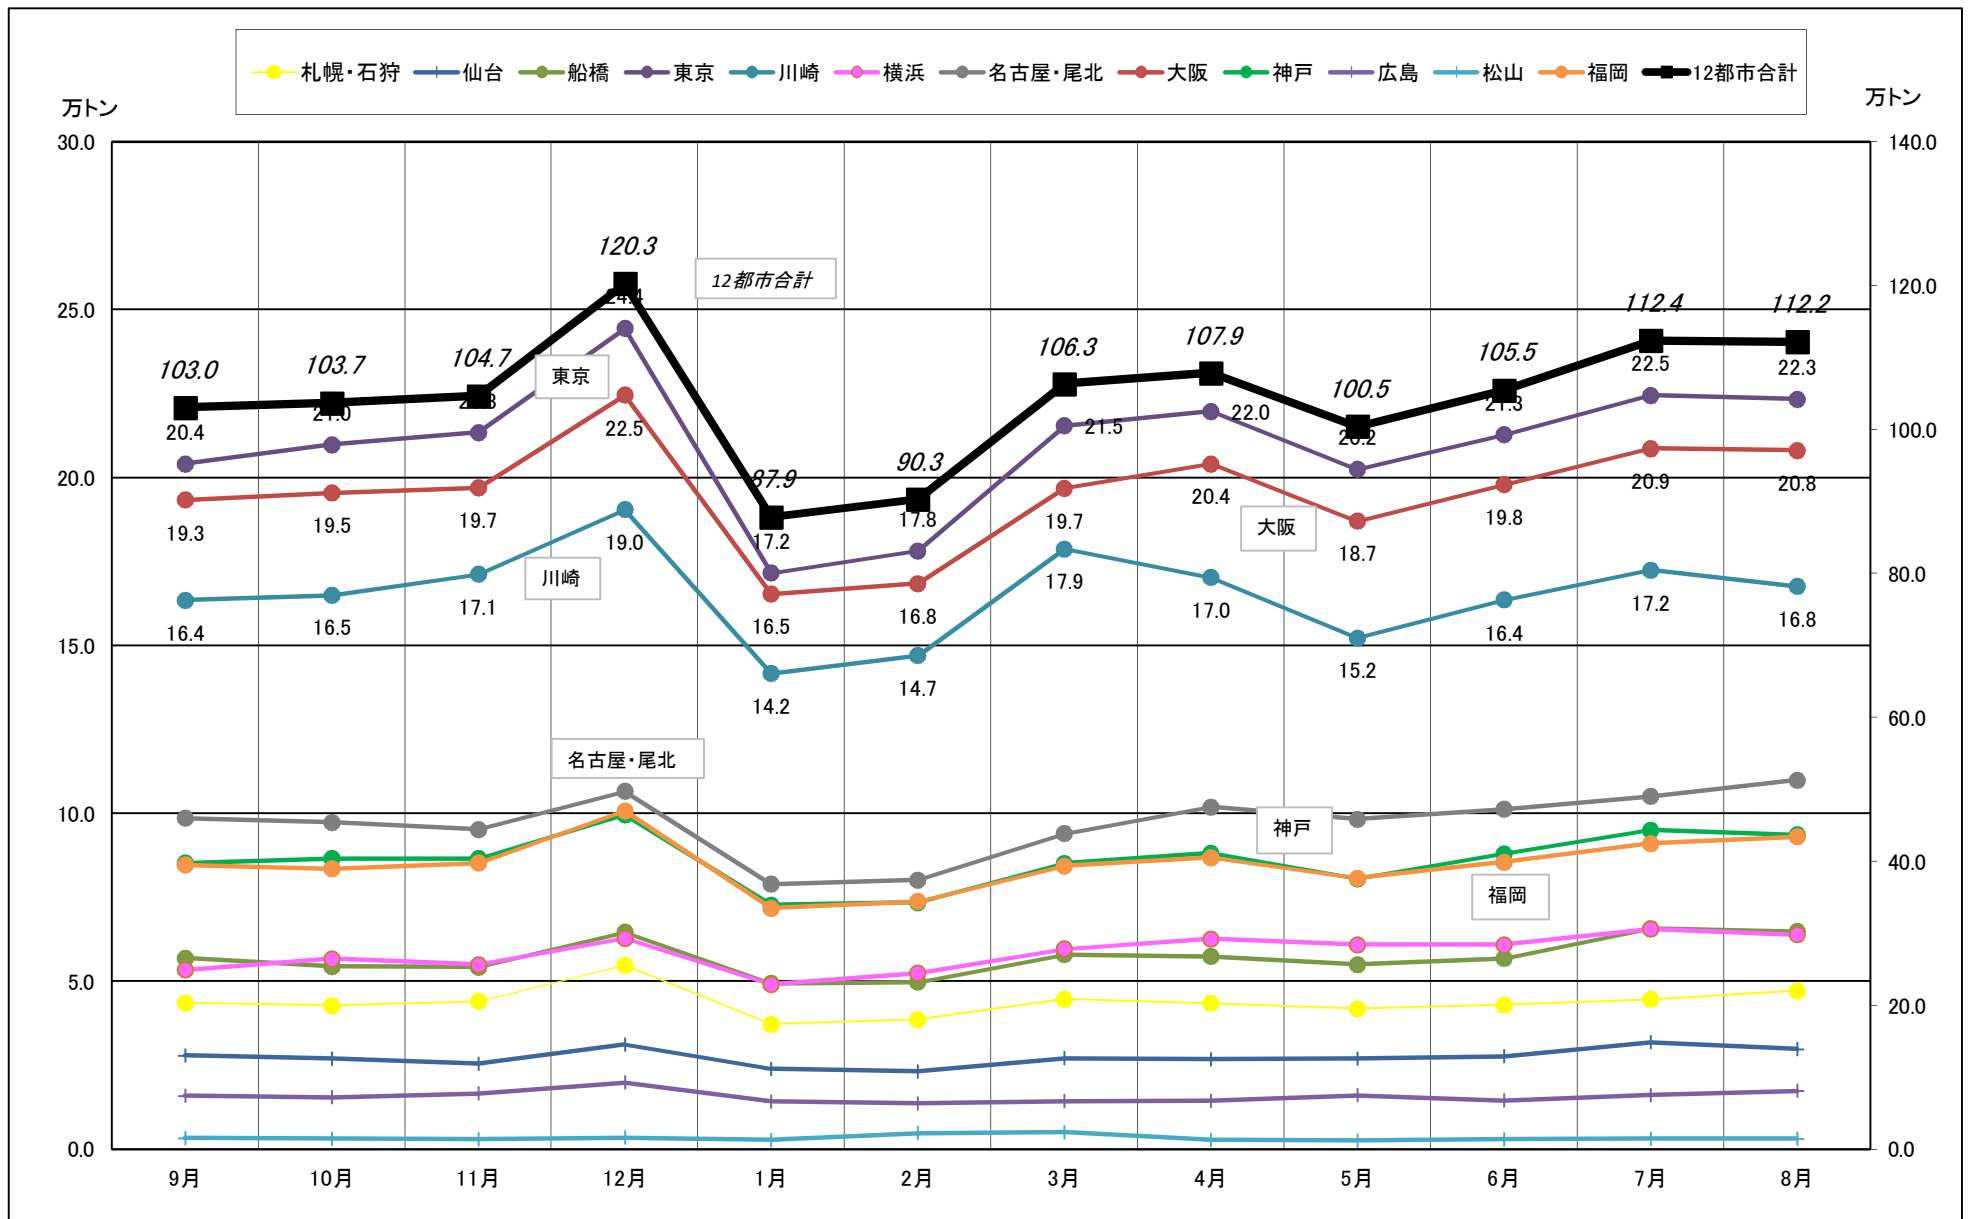

主要12都市受寄物庫腹利用状況(都市別・月別推移)

2017年9月－2018年8月【入庫量】

一般社団法人日本冷蔵倉庫協会

主要12都市受寄物庫腹利用状況(都市別・月別推移)

2017年9月－2018年8月【出庫量】

主要12都市受寄物庫腹利用状況(都市別・月別推移)

2017年9月－2018年8月【在庫量】

主要12都市受寄物庫腹利用状況(都市別・月別推移)

2017年9月－2018年8月【設備能力】

主要12都市受寄物庫腹利用状況(都市別・月別推移)

2017年9月－2018年8月【収容能力】

主要12都市受寄物庫腹利用状況(都市別・月別推移)

2017年9月－2018年8月【在庫率】

主要12都市受寄物庫腹利用状況(都市別・月別推移)

2017年9月－2018年8月【回転数】