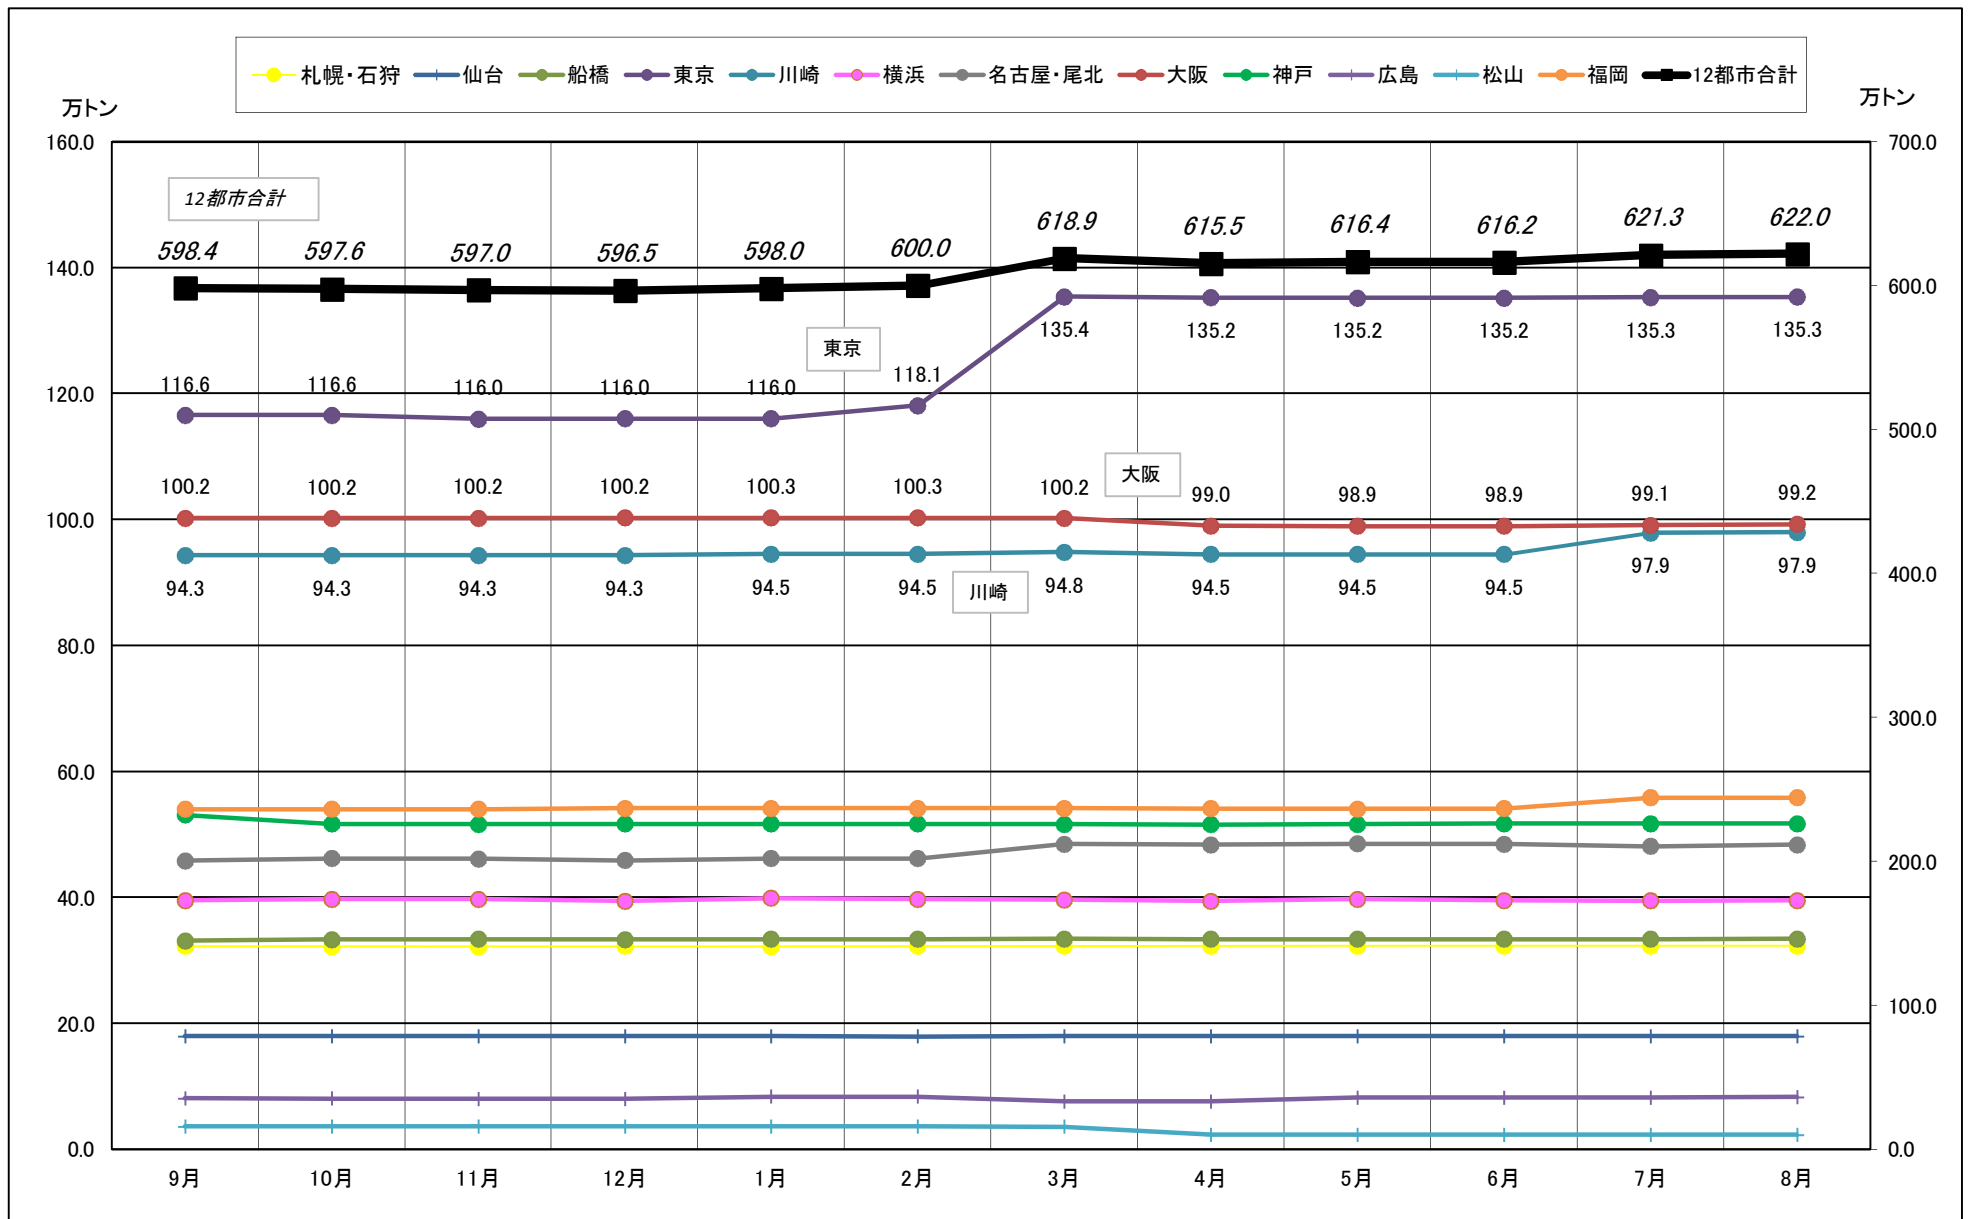

主要12都市受寄物庫腹利用状況(都市別・月別推移)

2017年9月－2018年8月【入庫量】

一般社団法人日本冷蔵倉庫協会

主要12都市受寄物庫腹利用状況(都市別・月別推移)

2017年9月－2018年8月【出庫量】

主要12都市受寄物庫腹利用状況(都市別・月別推移)

2017年9月－2018年8月【在庫量】

主要12都市受寄物庫腹利用状況(都市別・月別推移)

2017年9月－2018年8月【設備能力】

主要12都市受寄物庫腹利用状況(都市別・月別推移)

2017年9月－2018年8月【収容能力】

主要12都市受寄物庫腹利用状況(都市別・月別推移)

2017年9月－2018年8月【在庫率】

主要12都市受寄物庫腹利用状況(都市別・月別推移)

2017年9月－2018年8月【回転数】