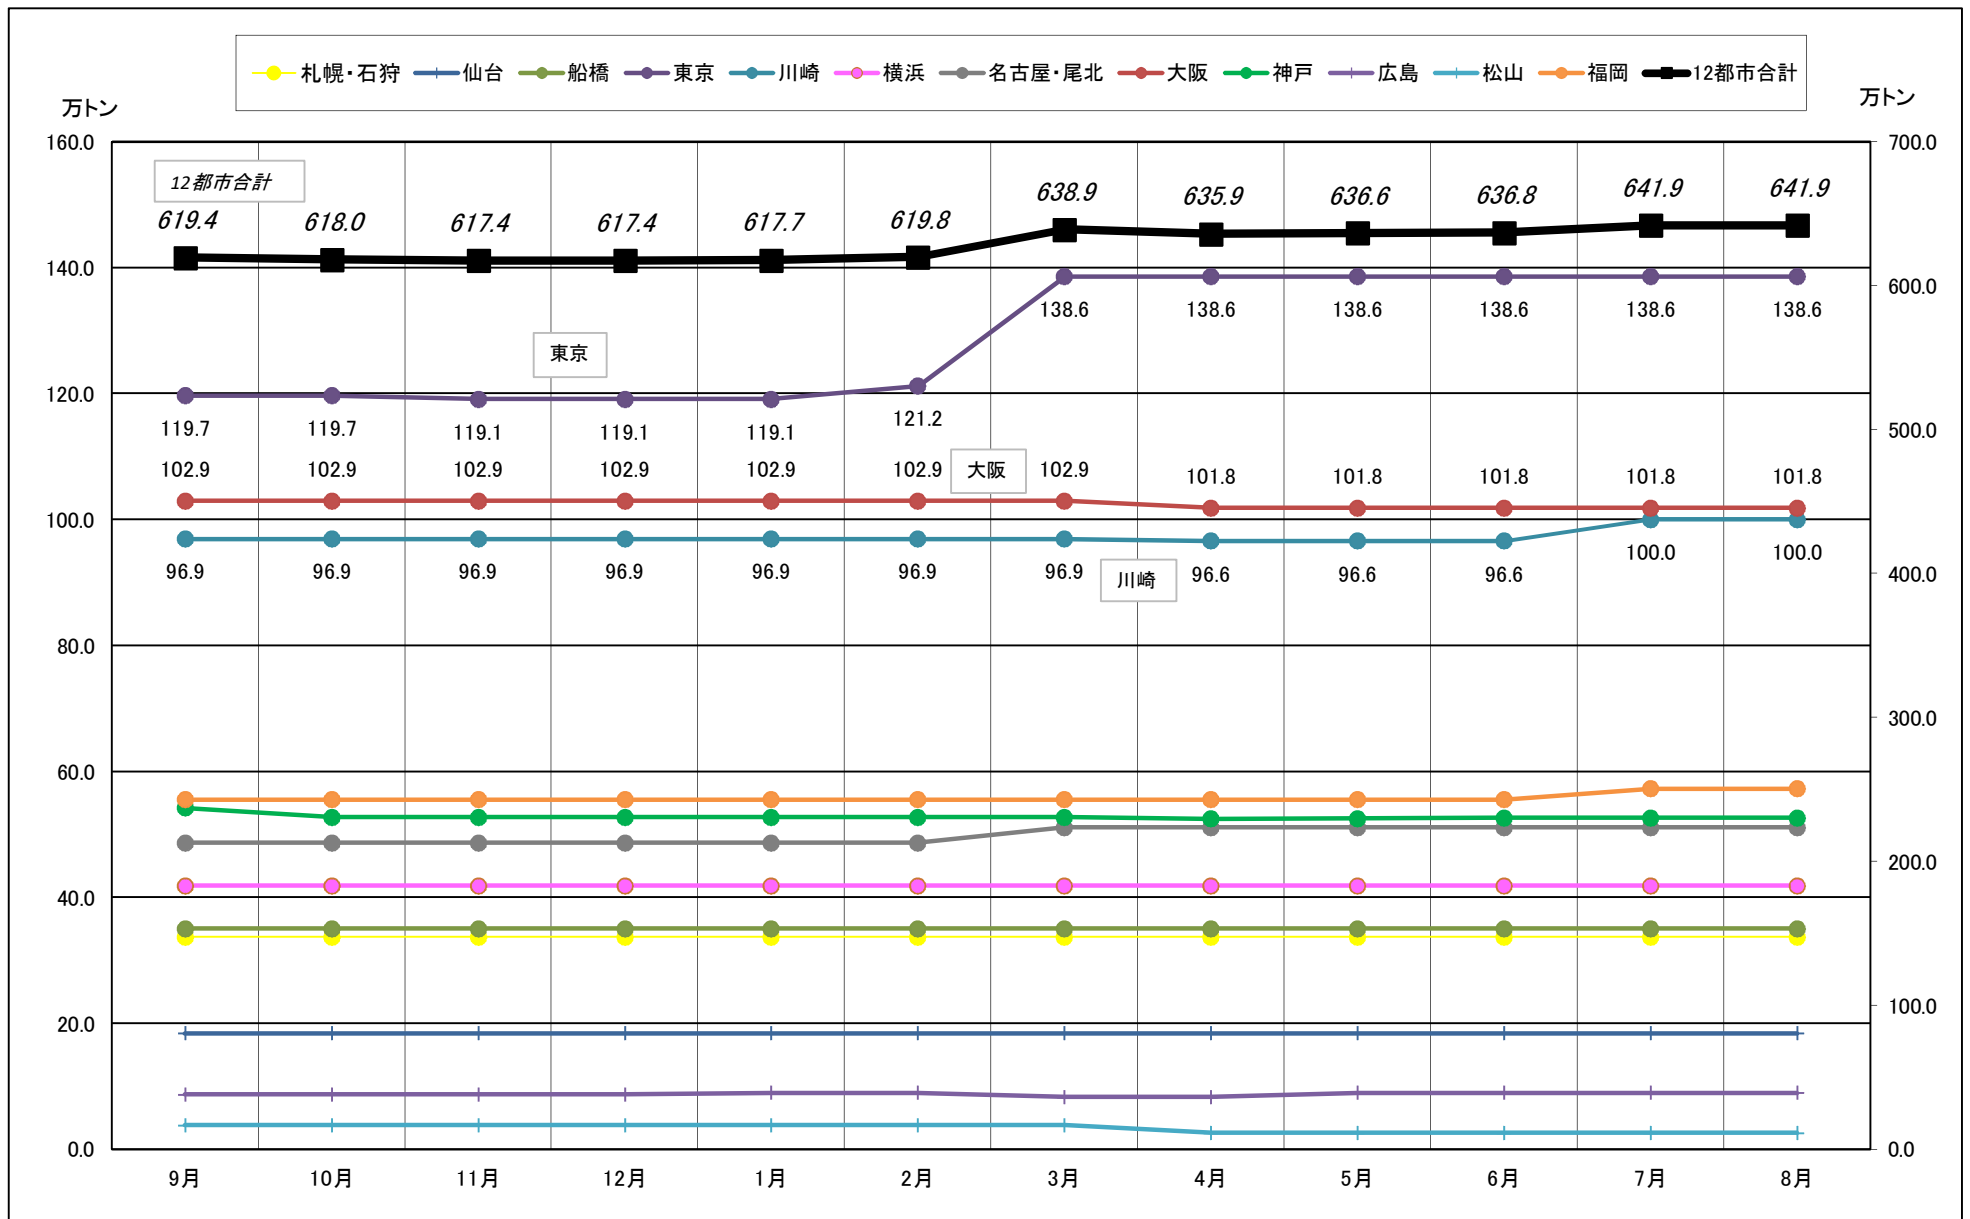

主要12都市受寄物庫腹利用状況(都市別・月別推移)

2017年9月－2018年8月【入庫量】

一般社団法人日本冷蔵倉庫協会

主要12都市受寄物庫腹利用状況(都市別・月別推移)

2017年9月－2018年8月【出庫量】

主要12都市受寄物庫腹利用状況(都市別・月別推移)

2017年9月－2018年8月【在庫量】

主要12都市受寄物庫腹利用状況(都市別・月別推移)

2017年9月－2018年8月【設備能力】

主要12都市受寄物庫腹利用状況(都市別・月別推移)

2017年9月－2018年8月【収容能力】

主要12都市受寄物庫腹利用状況(都市別・月別推移)

2017年9月－2018年8月【在庫率】

主要12都市受寄物庫腹利用状況(都市別・月別推移)

2017年9月－2018年8月【回転数】