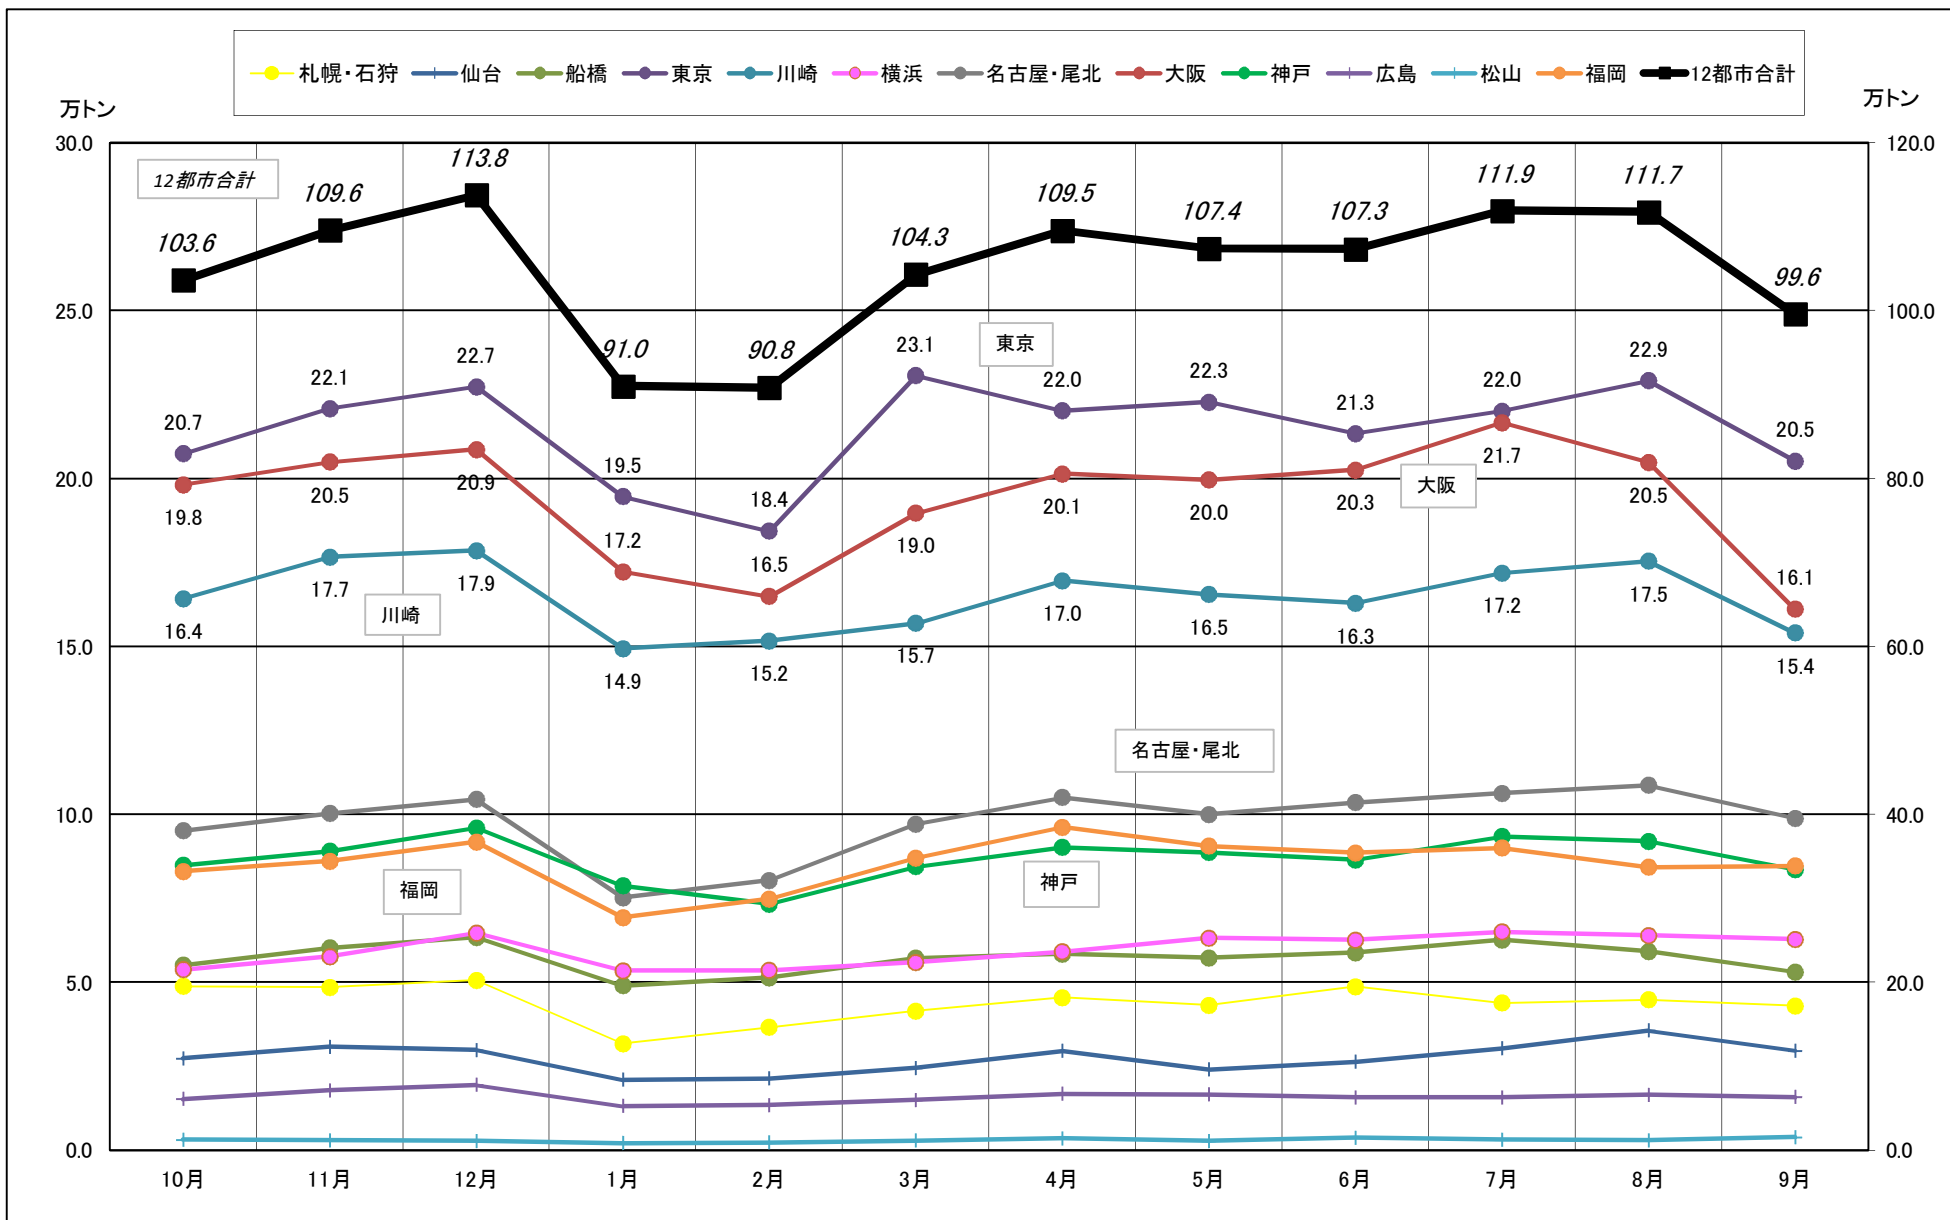

# 主要12都市受寄物庫腹利用状況(都市別・月別推移)

2017年10月－2018年9月【入庫量】

一般社団法人日本冷蔵倉庫協会

# 主要12都市受寄物庫腹利用状況(都市別・月別推移)

2017年10月－2018年9月【出庫量】

# 主要12都市受寄物庫腹利用状況(都市別・月別推移)

2017年10月－2018年9月【在庫量】

# 主要12都市受寄物庫腹利用状況(都市別・月別推移)

2017年10月－2018年9月【回転数】