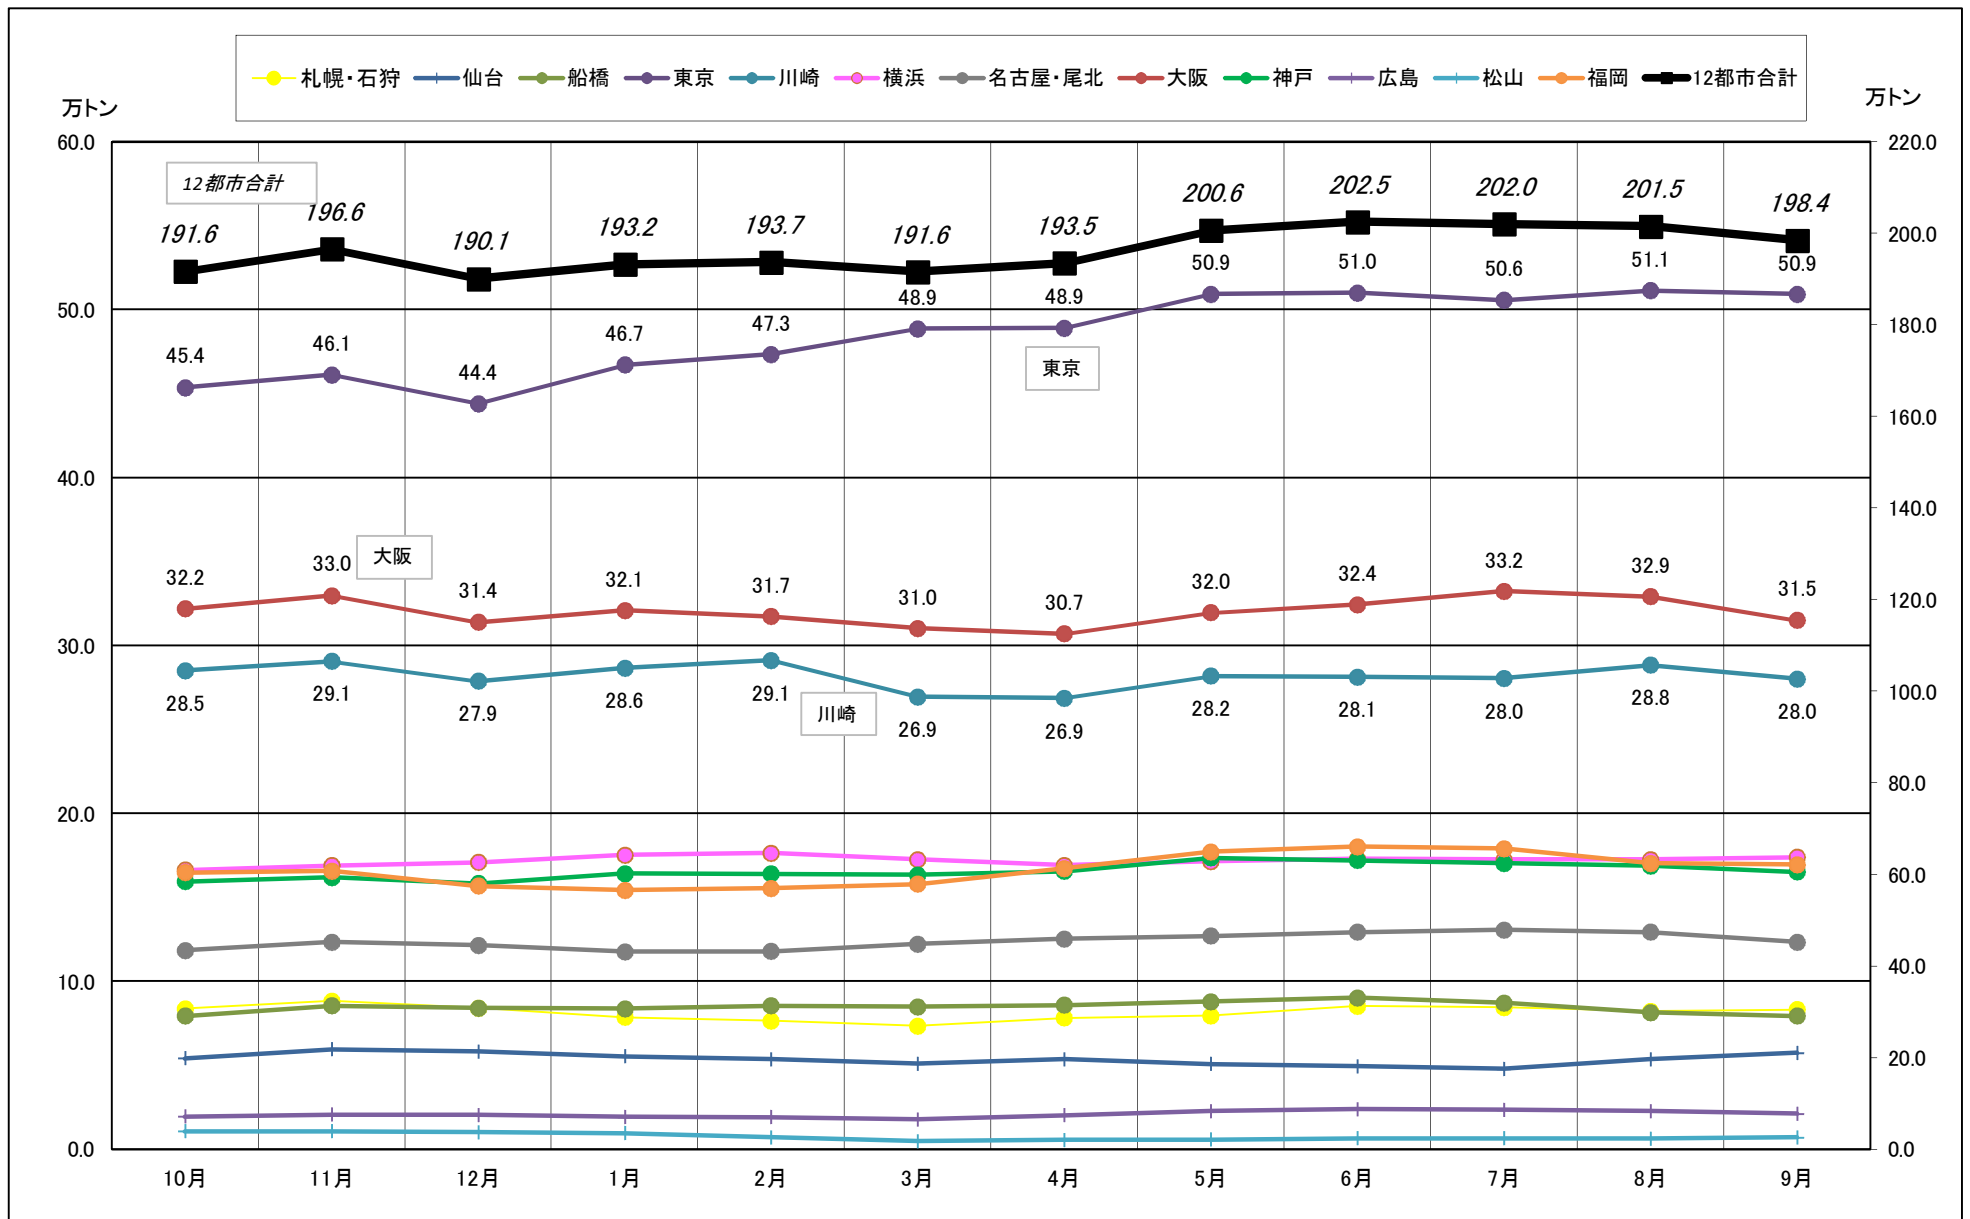

# 主要12都市受寄物庫腹利用状況(都市別・月別推移)

2017年10月－2018年9月【入庫量】

一般社団法人日本冷蔵倉庫協会

# 主要12都市受寄物庫腹利用状況(都市別・月別推移)

2017年10月－2018年9月【出庫量】

# 主要12都市受寄物庫腹利用状況(都市別・月別推移)

2017年10月－2018年9月【在庫量】

# 主要12都市受寄物庫腹利用状況(都市別・月別推移)

2017年10月－2018年9月【回転数】