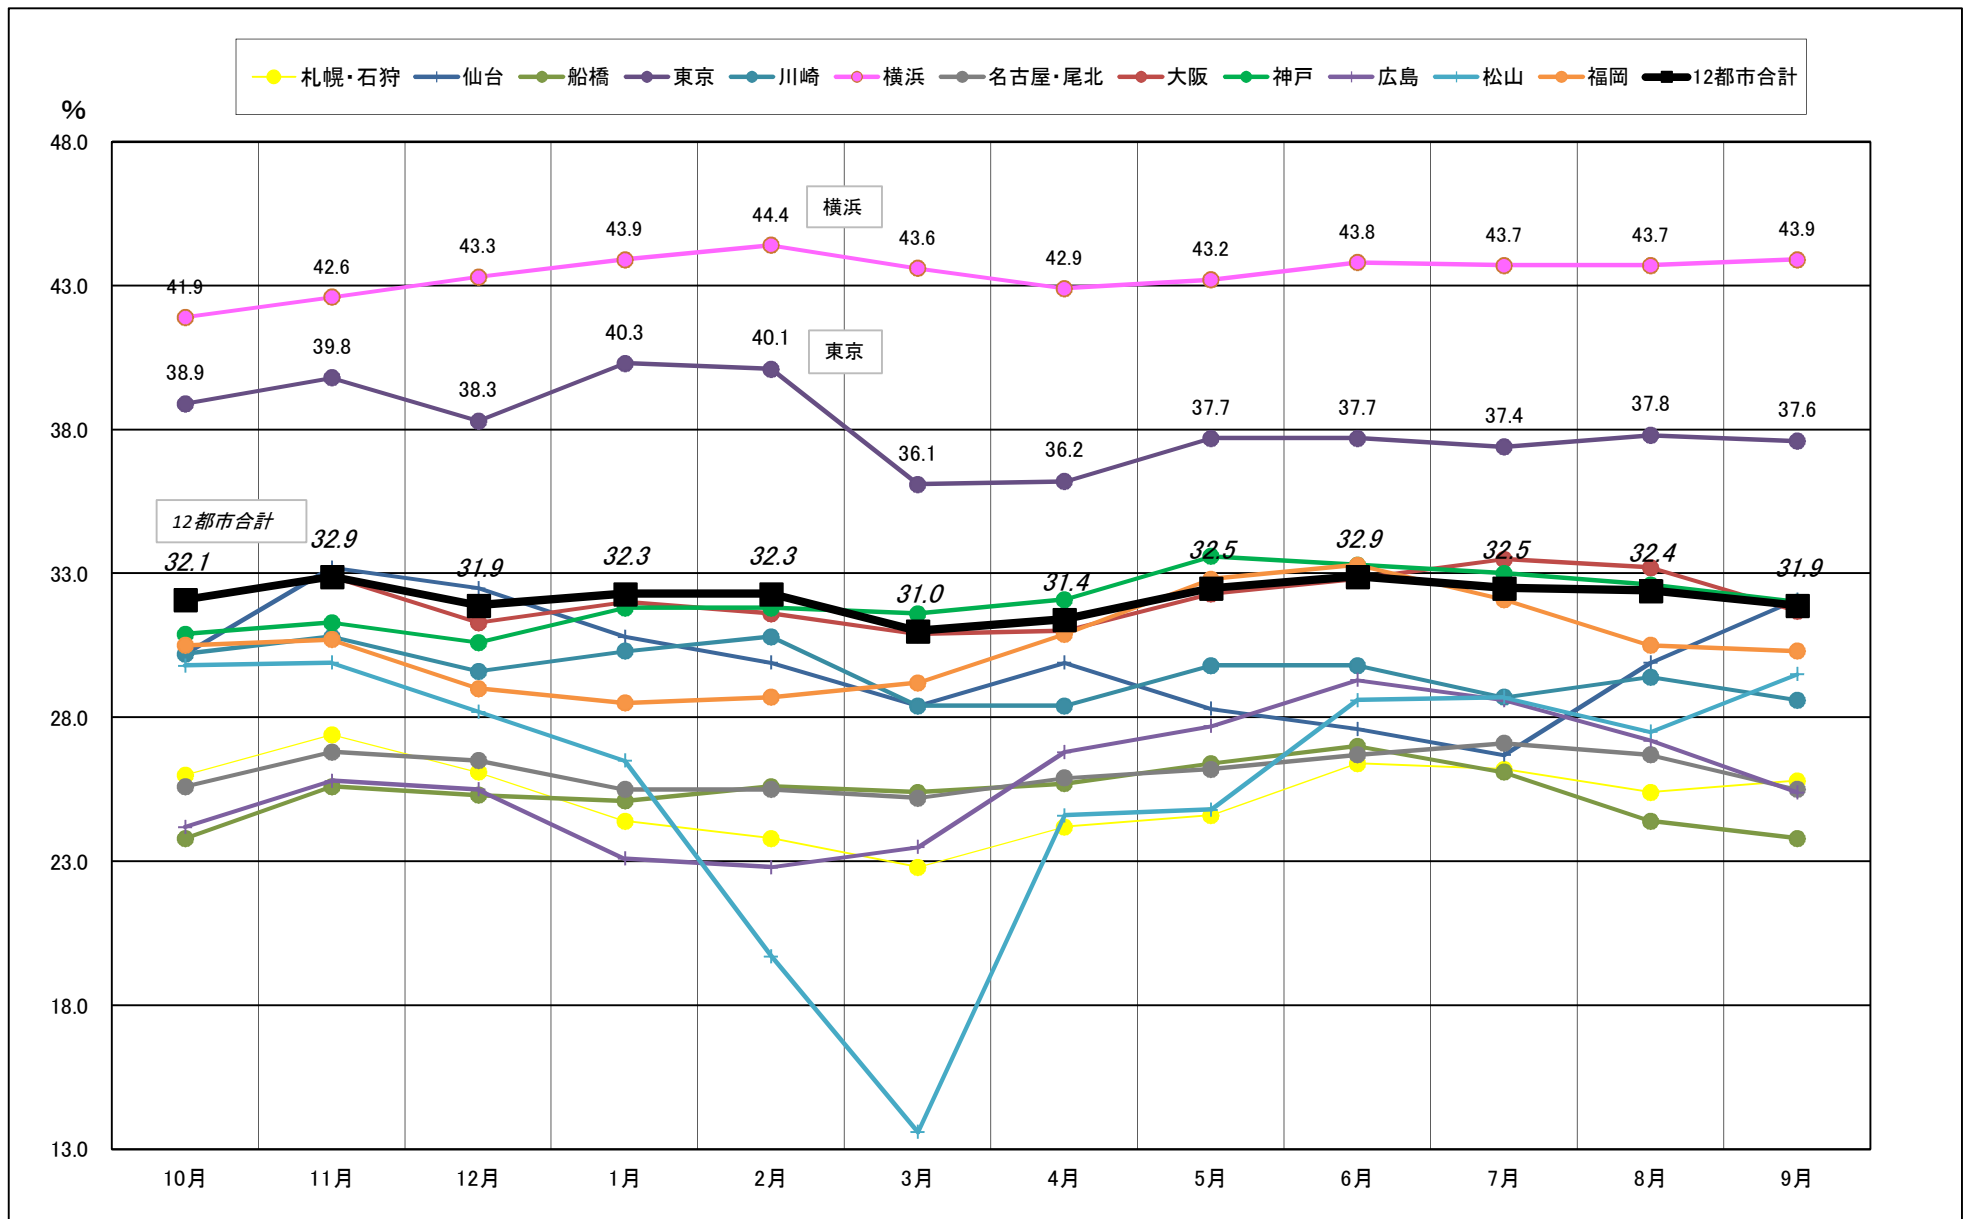

主要12都市受寄物庫腹利用状況(都市別・月別推移)

2017年10月－2018年9月【在庫率】