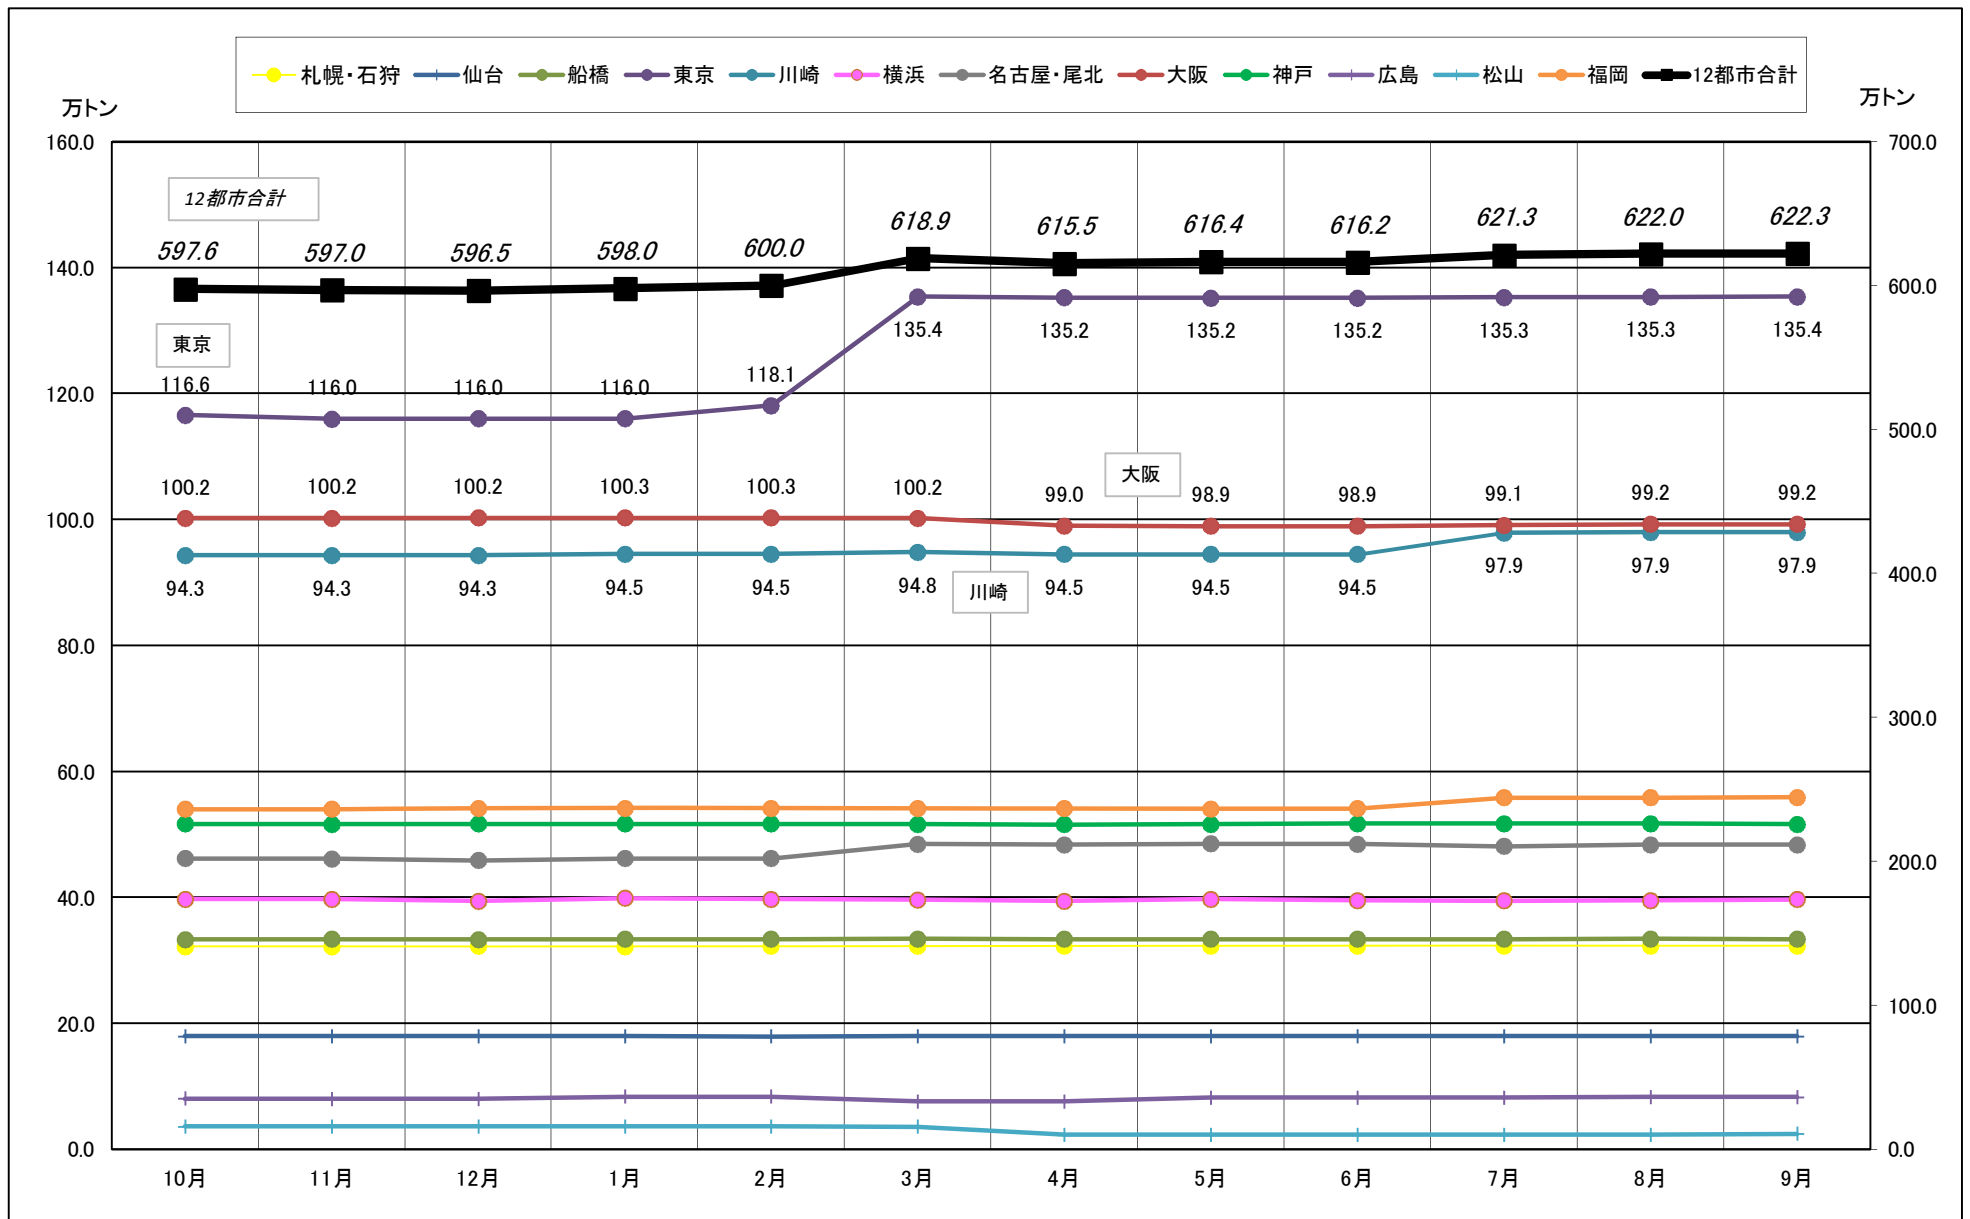

主要12都市受寄物庫腹利用状況(都市別・月別推移)

2017年10月－2018年9月【收容能力】