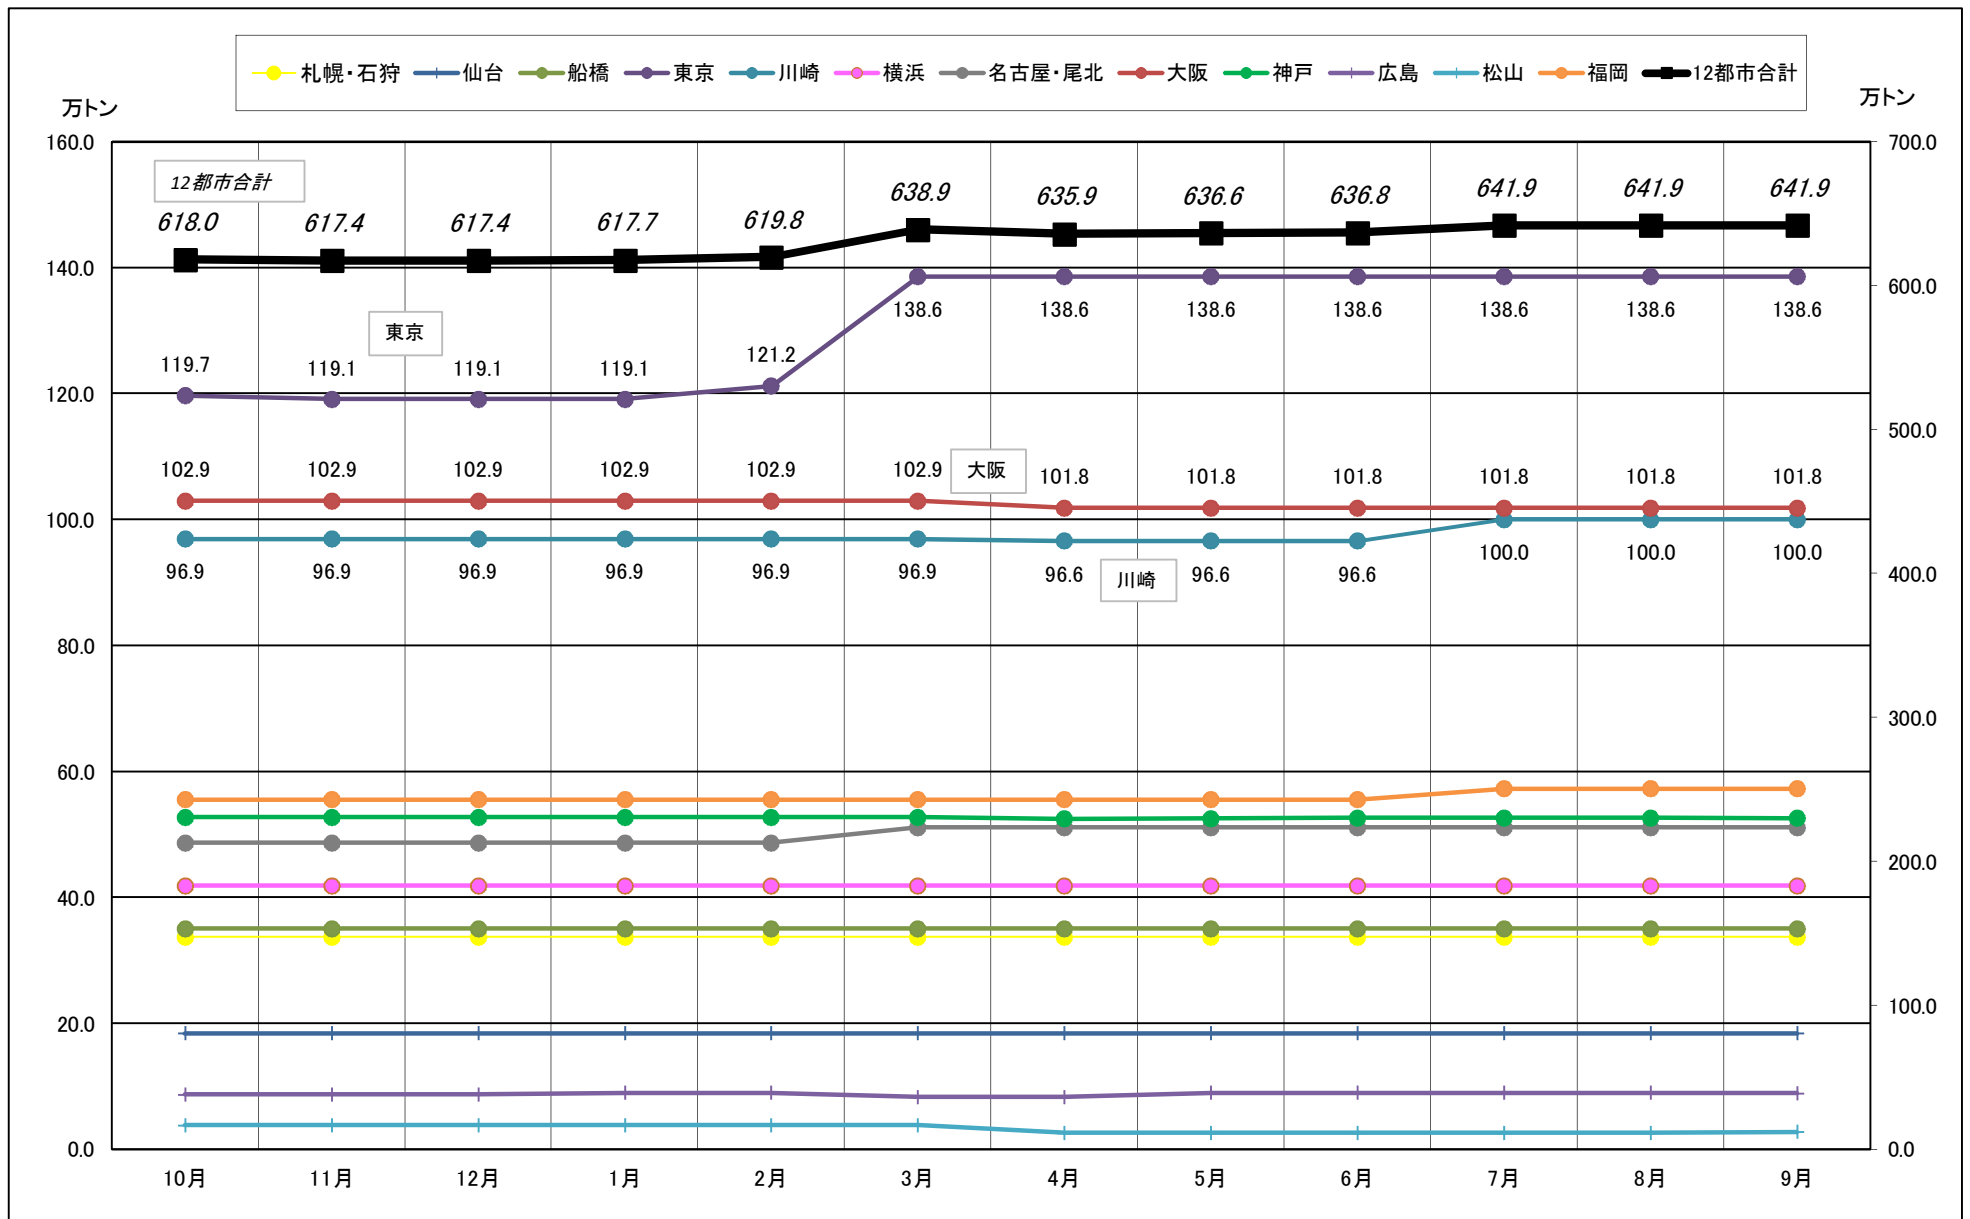

主要12都市受寄物庫腹利用状況(都市別・月別推移)

2017年10月－2018年9月【設備能力】