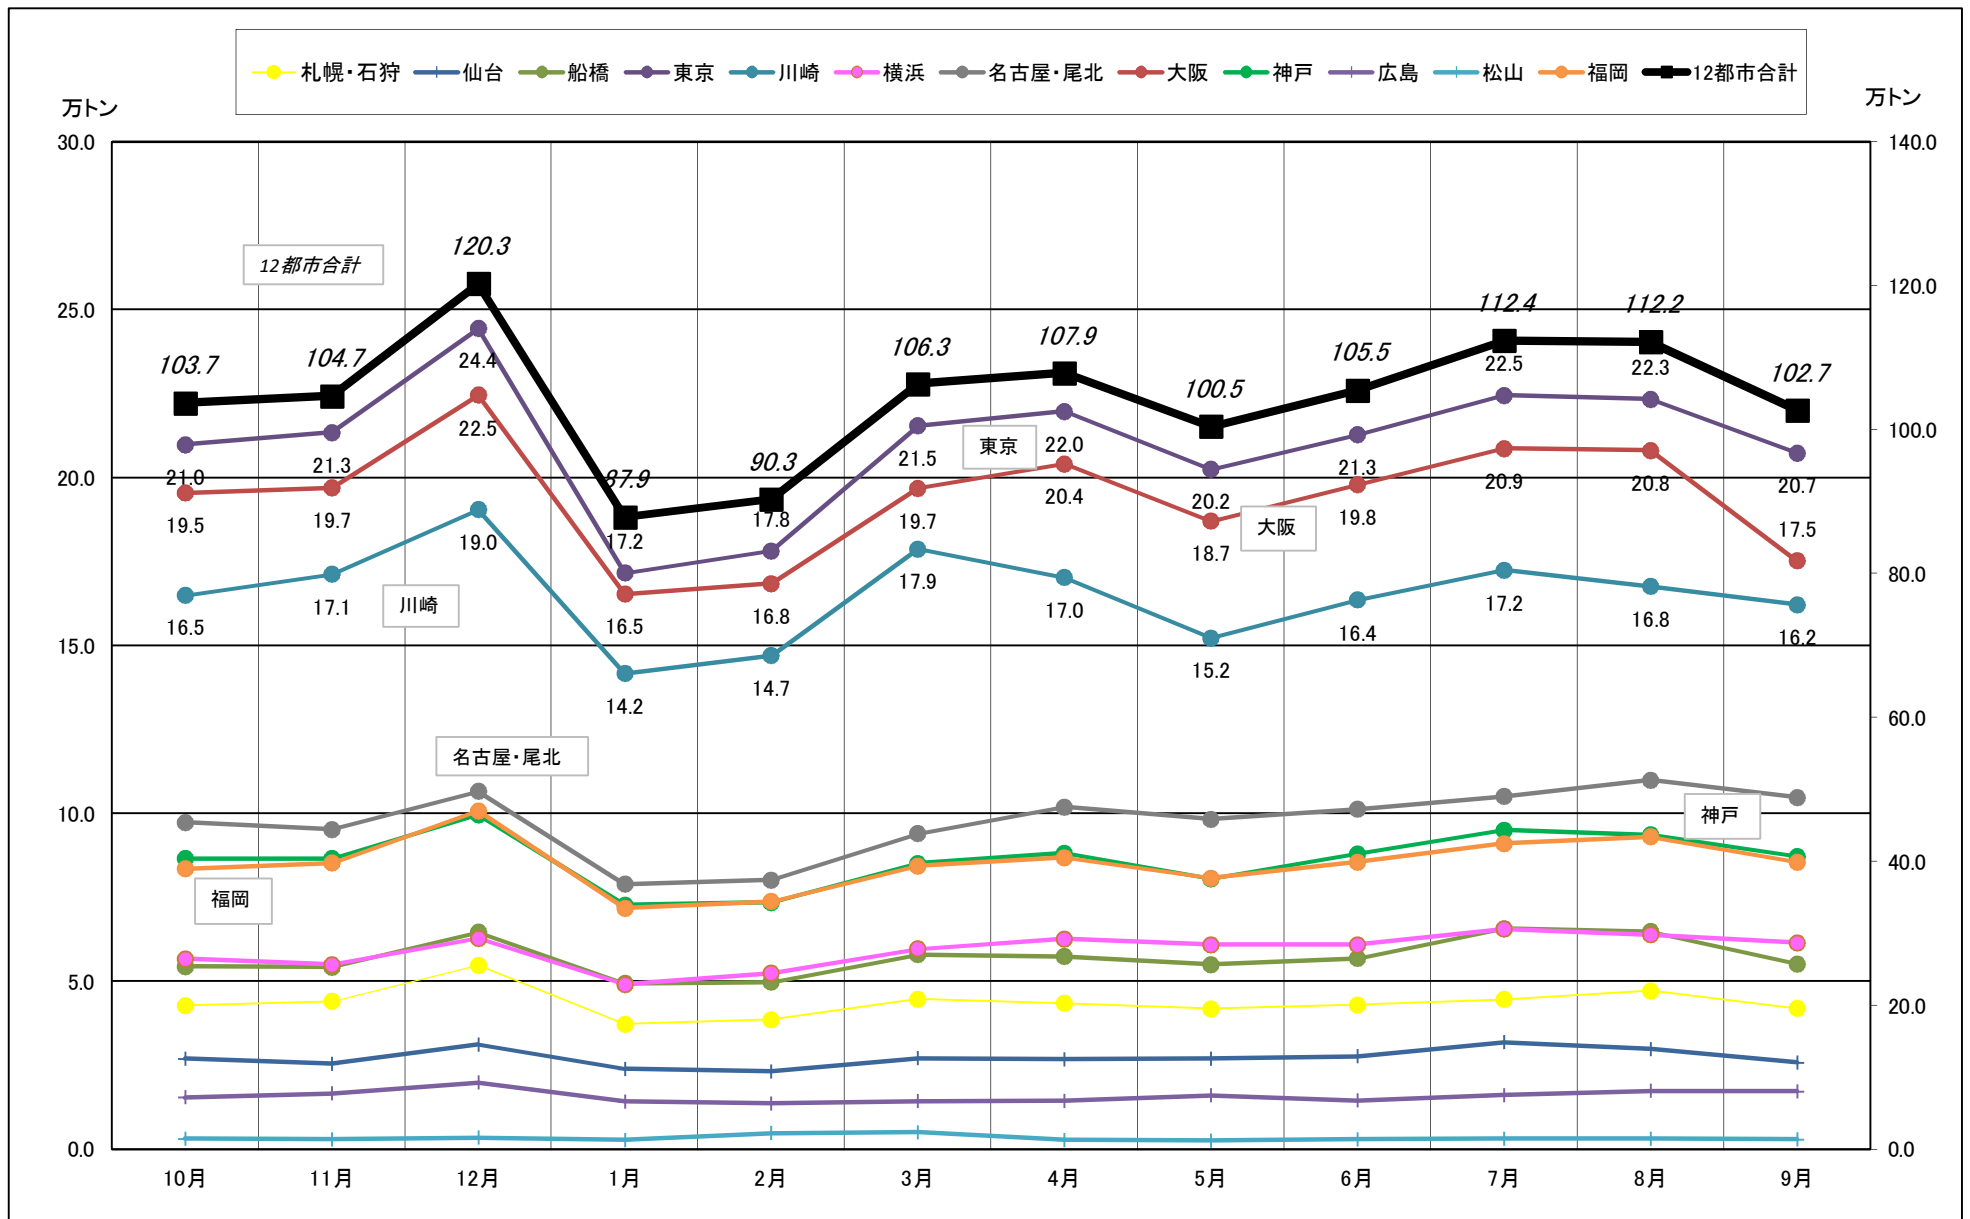

# 主要12都市受寄物庫腹利用状況(都市別・月別推移)

2017年10月－2018年9月【入庫量】

一般社団法人日本冷蔵倉庫協会

# 主要12都市受寄物庫腹利用状況(都市別・月別推移)

2017年10月－2018年9月【出庫量】

# 主要12都市受寄物庫腹利用状況(都市別・月別推移)

2017年10月－2018年9月【在庫量】

# 主要12都市受寄物庫腹利用状況(都市別・月別推移)

2017年10月－2018年9月【回転数】