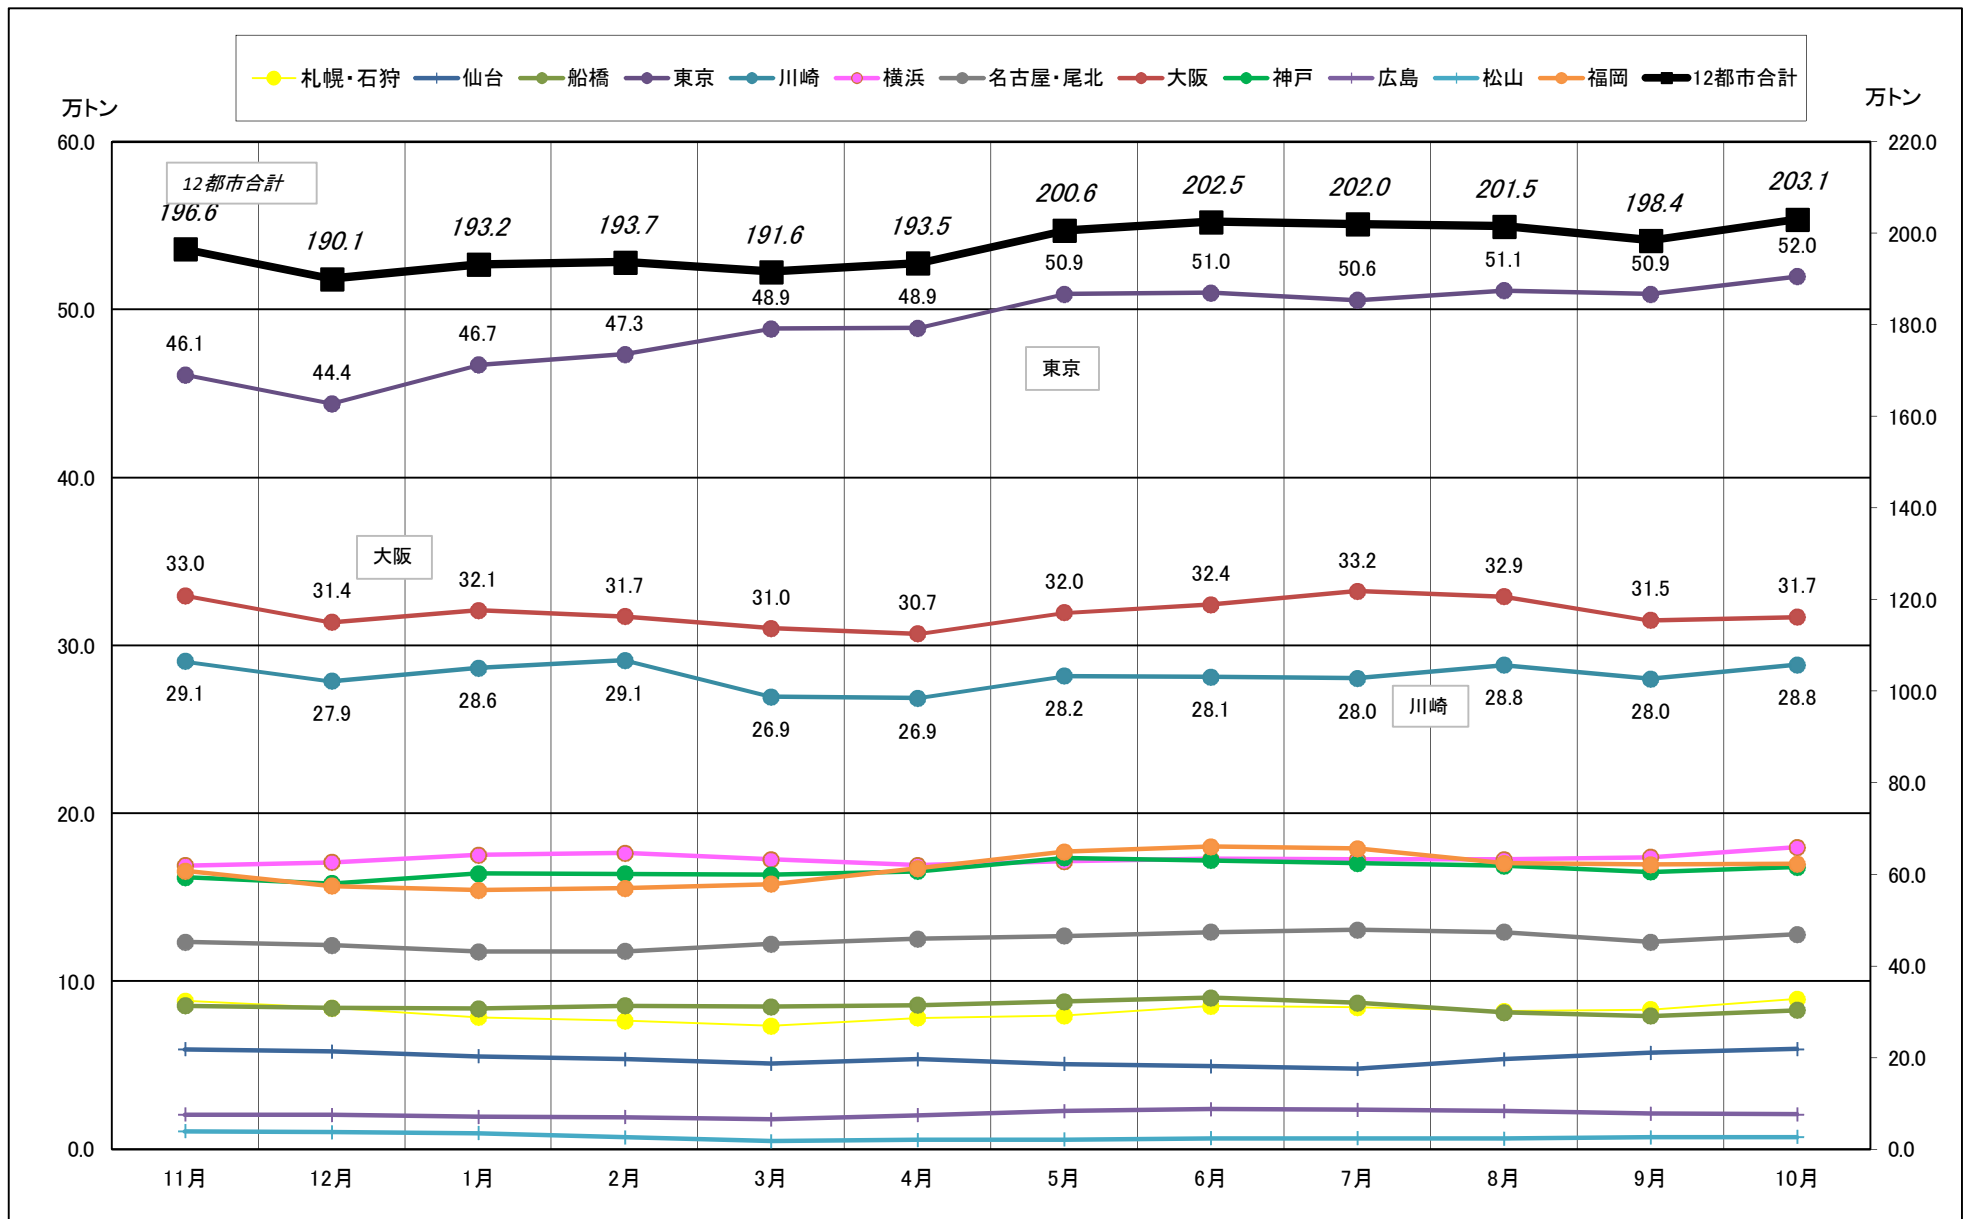

# 主要12都市受寄物庫腹利用状況(都市別・月別推移)

2017年11月－2018年10月【入庫量】

一般社団法人日本冷蔵倉庫協会

# 主要12都市受寄物庫腹利用状況(都市別・月別推移)

2017年11月－2018年10月【出庫量】

# 主要12都市受寄物庫腹利用状況(都市別・月別推移)

2017年11月－2018年10月【在庫量】

# 主要12都市受寄物庫腹利用状況(都市別・月別推移)

2017年11月－2018年10月【回転数】