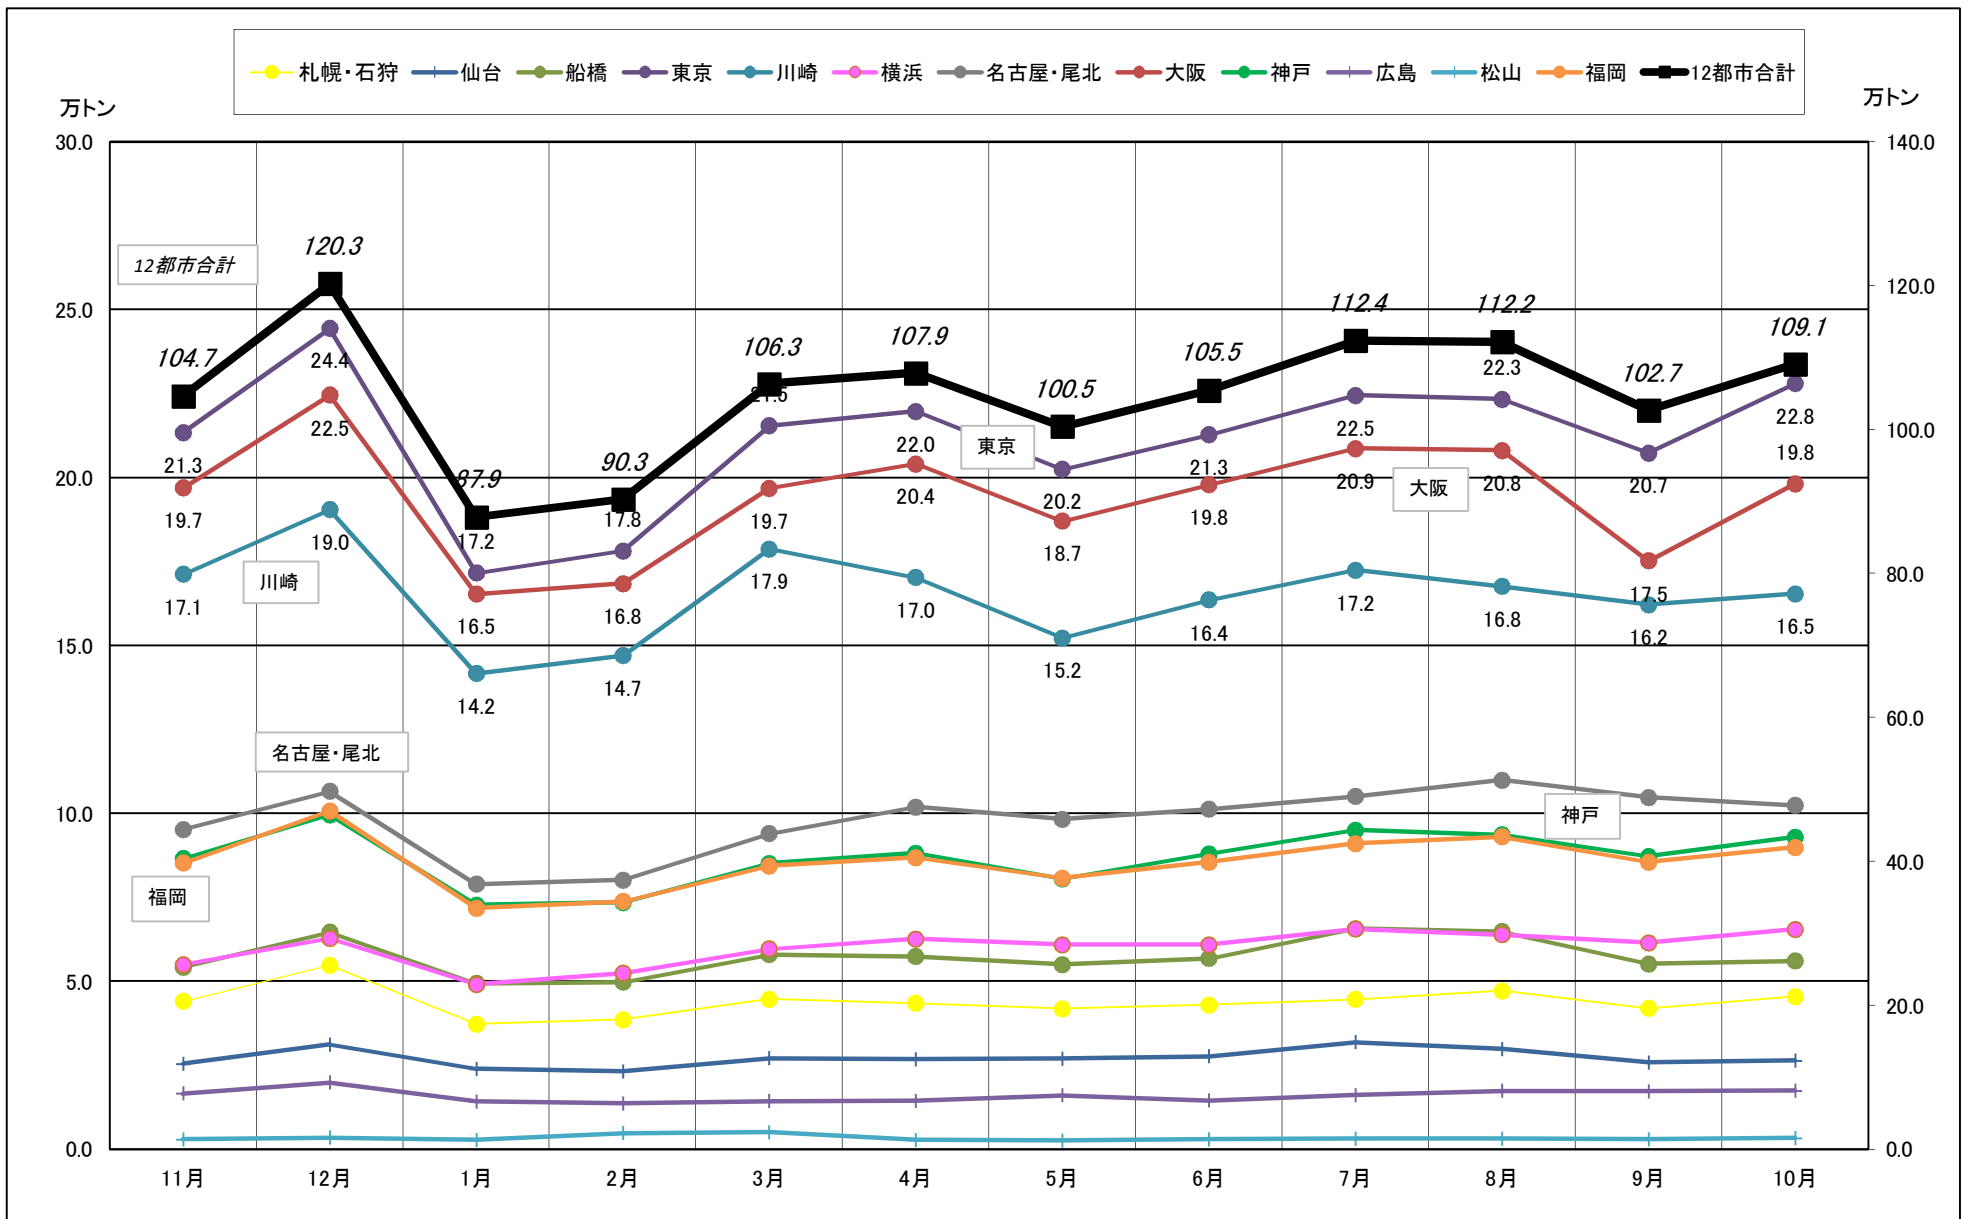

# 主要12都市受寄物庫腹利用状況(都市別・月別推移)

2017年11月－2018年10月【入庫量】

一般社団法人日本冷蔵倉庫協会

# 主要12都市受寄物庫腹利用状況(都市別・月別推移)

2017年11月－2018年10月【出庫量】

# 主要12都市受寄物庫腹利用状況(都市別・月別推移)

2017年11月－2018年10月【在庫量】

# 主要12都市受寄物庫腹利用状況(都市別・月別推移)

2017年11月－2018年10月【回転数】