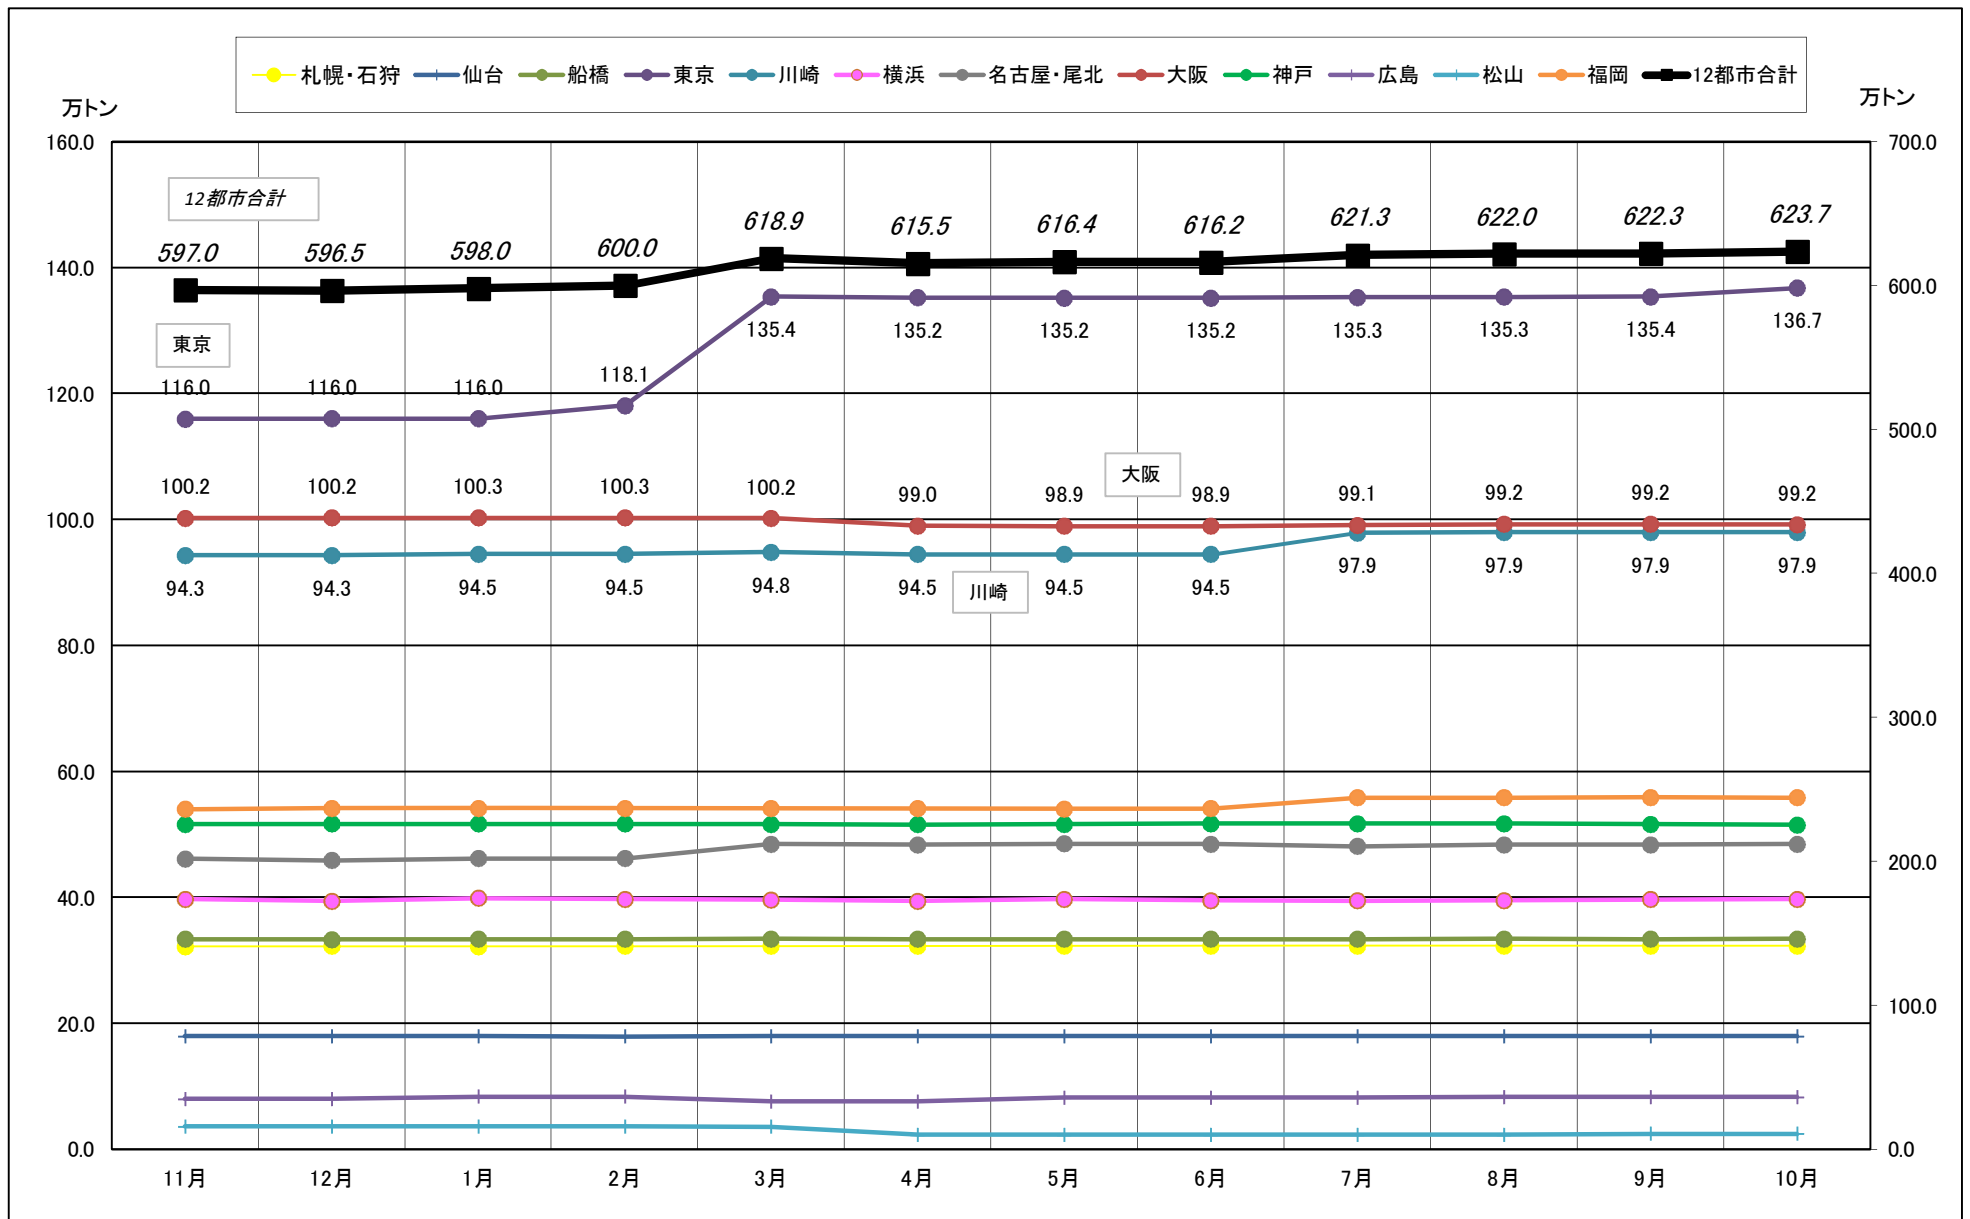

主要12都市受寄物庫腹利用状況(都市別・月別推移)

2017年11月－2018年10月【収容能力】