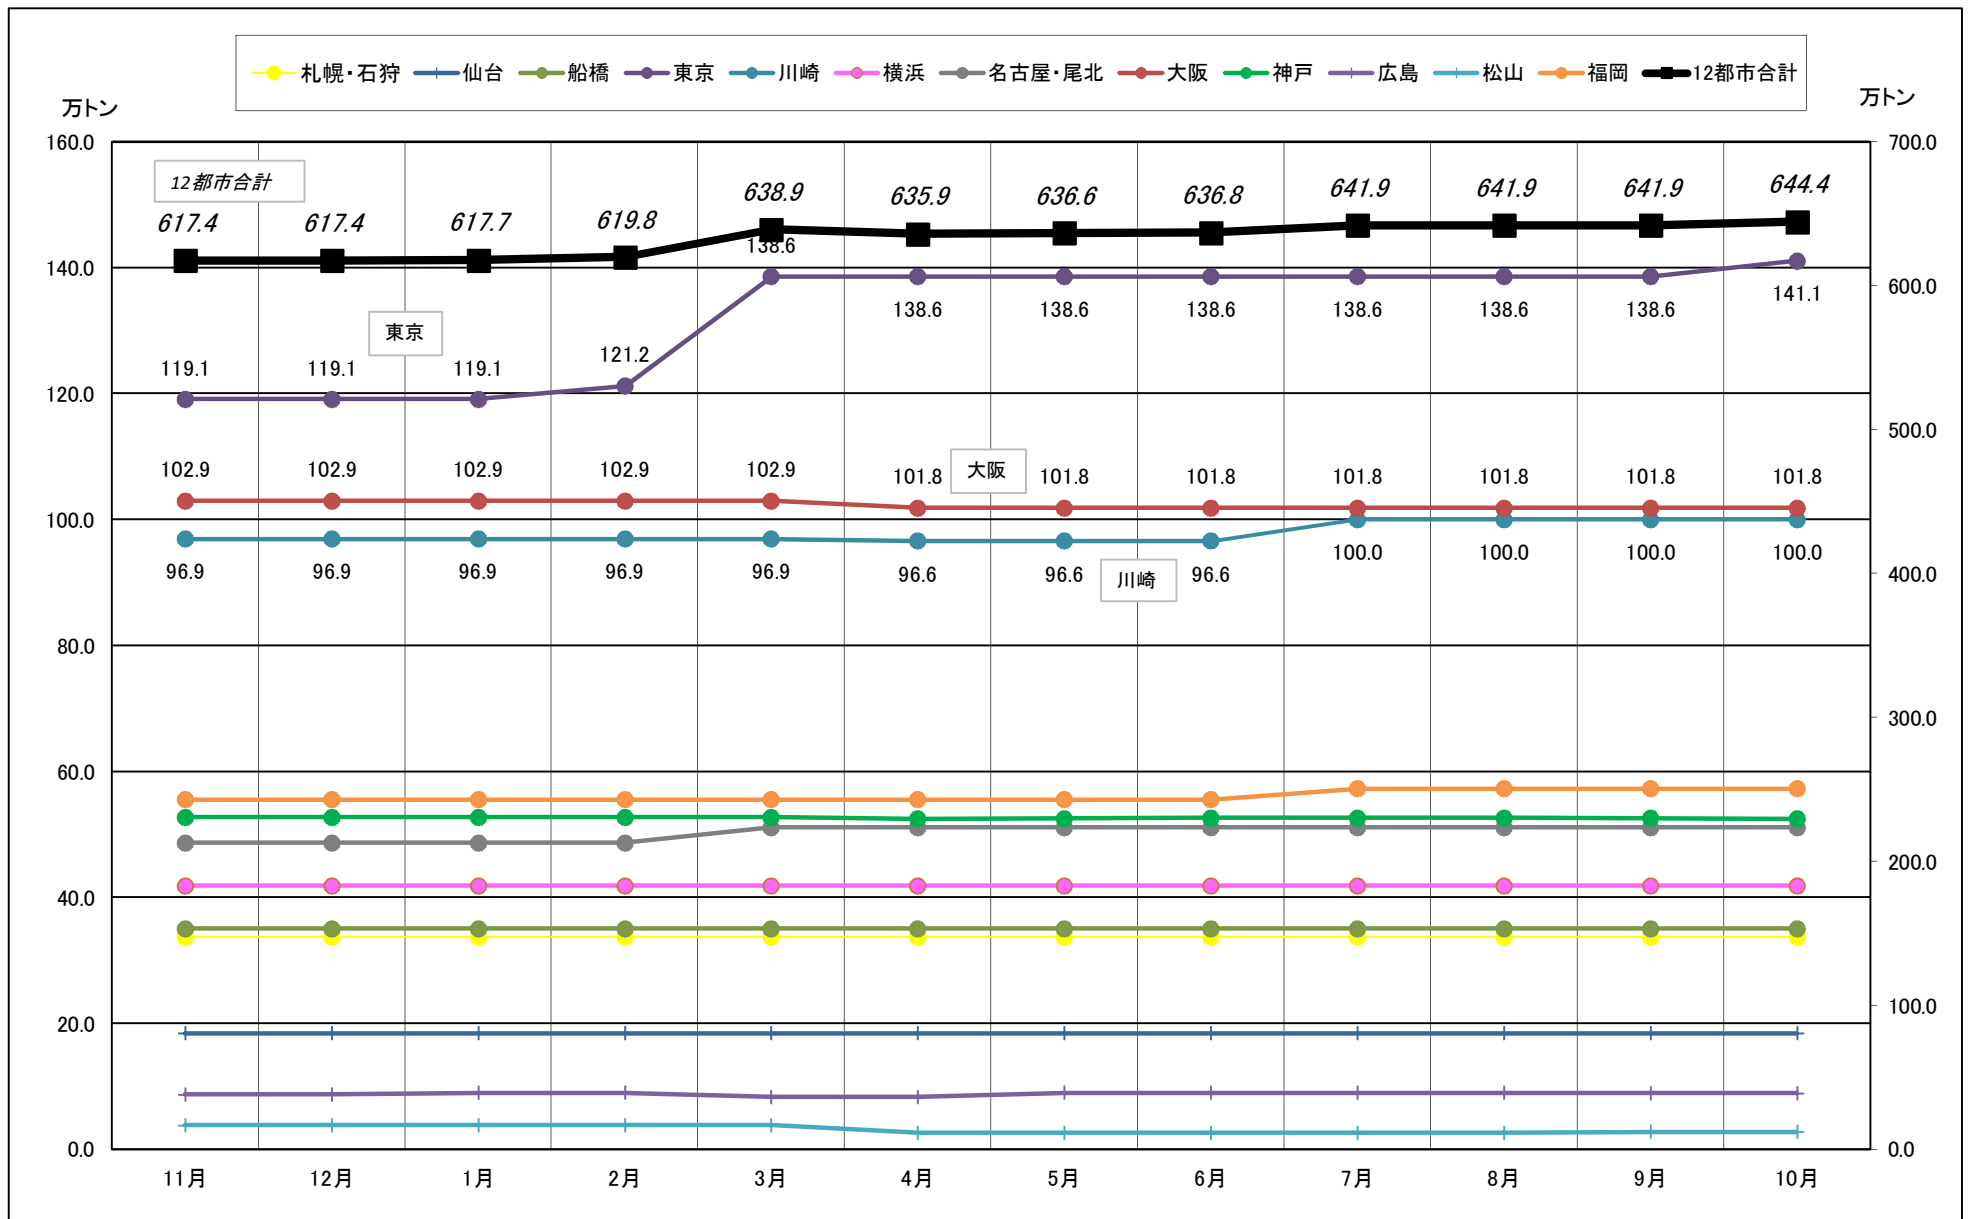

主要12都市受寄物庫腹利用状況(都市別・月別推移)

2017年11月－2018年10月【設備能力】