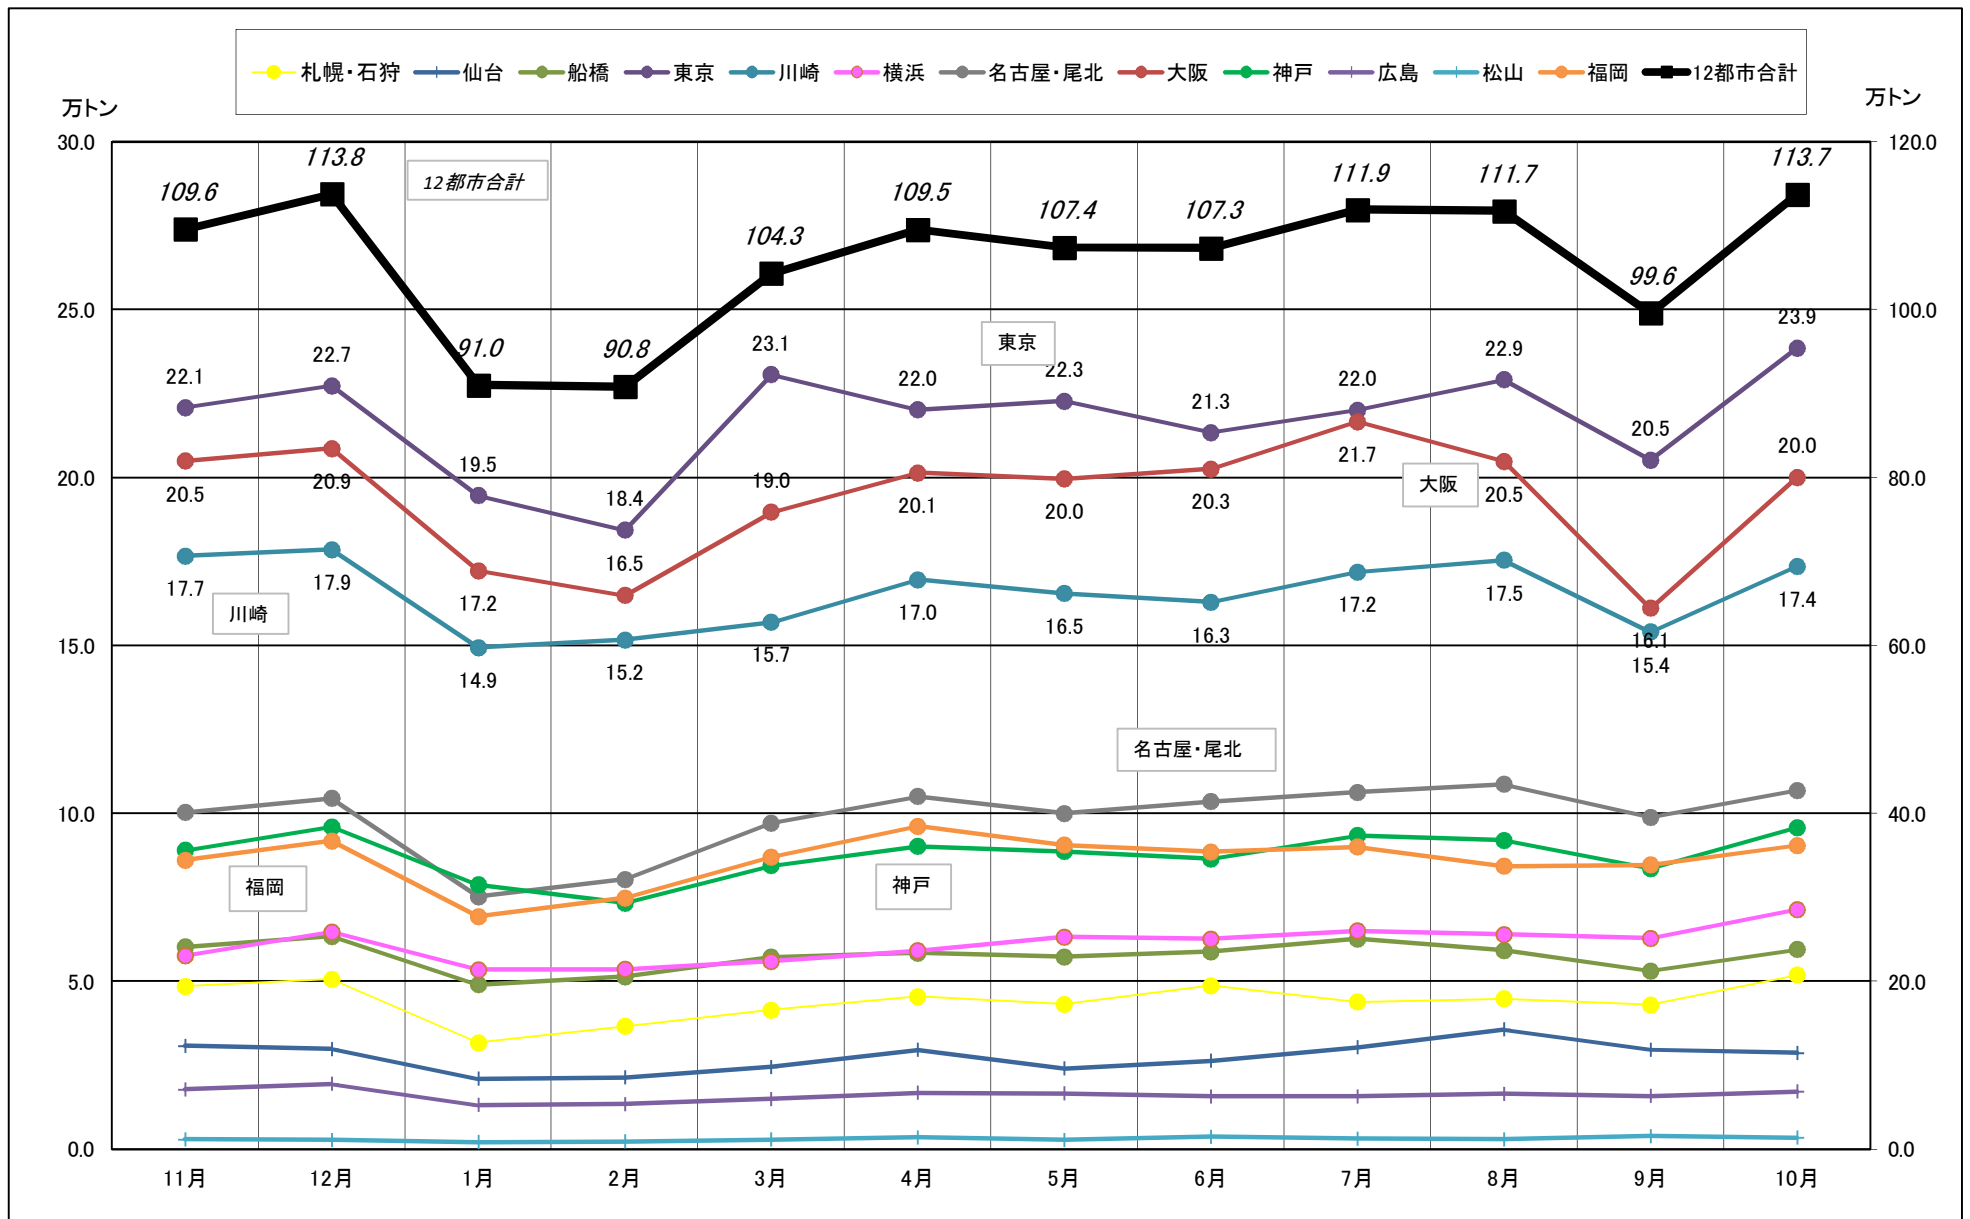

# 主要12都市受寄物庫腹利用状況(都市別・月別推移)

2017年11月－2018年10月【入庫量】

一般社団法人日本冷蔵倉庫協会

# 主要12都市受寄物庫腹利用状況(都市別・月別推移)

2017年11月－2018年10月【出庫量】

# 主要12都市受寄物庫腹利用状況(都市別・月別推移)

2017年11月－2018年10月【在庫量】

# 主要12都市受寄物庫腹利用状況(都市別・月別推移)

2017年11月－2018年10月【回転数】