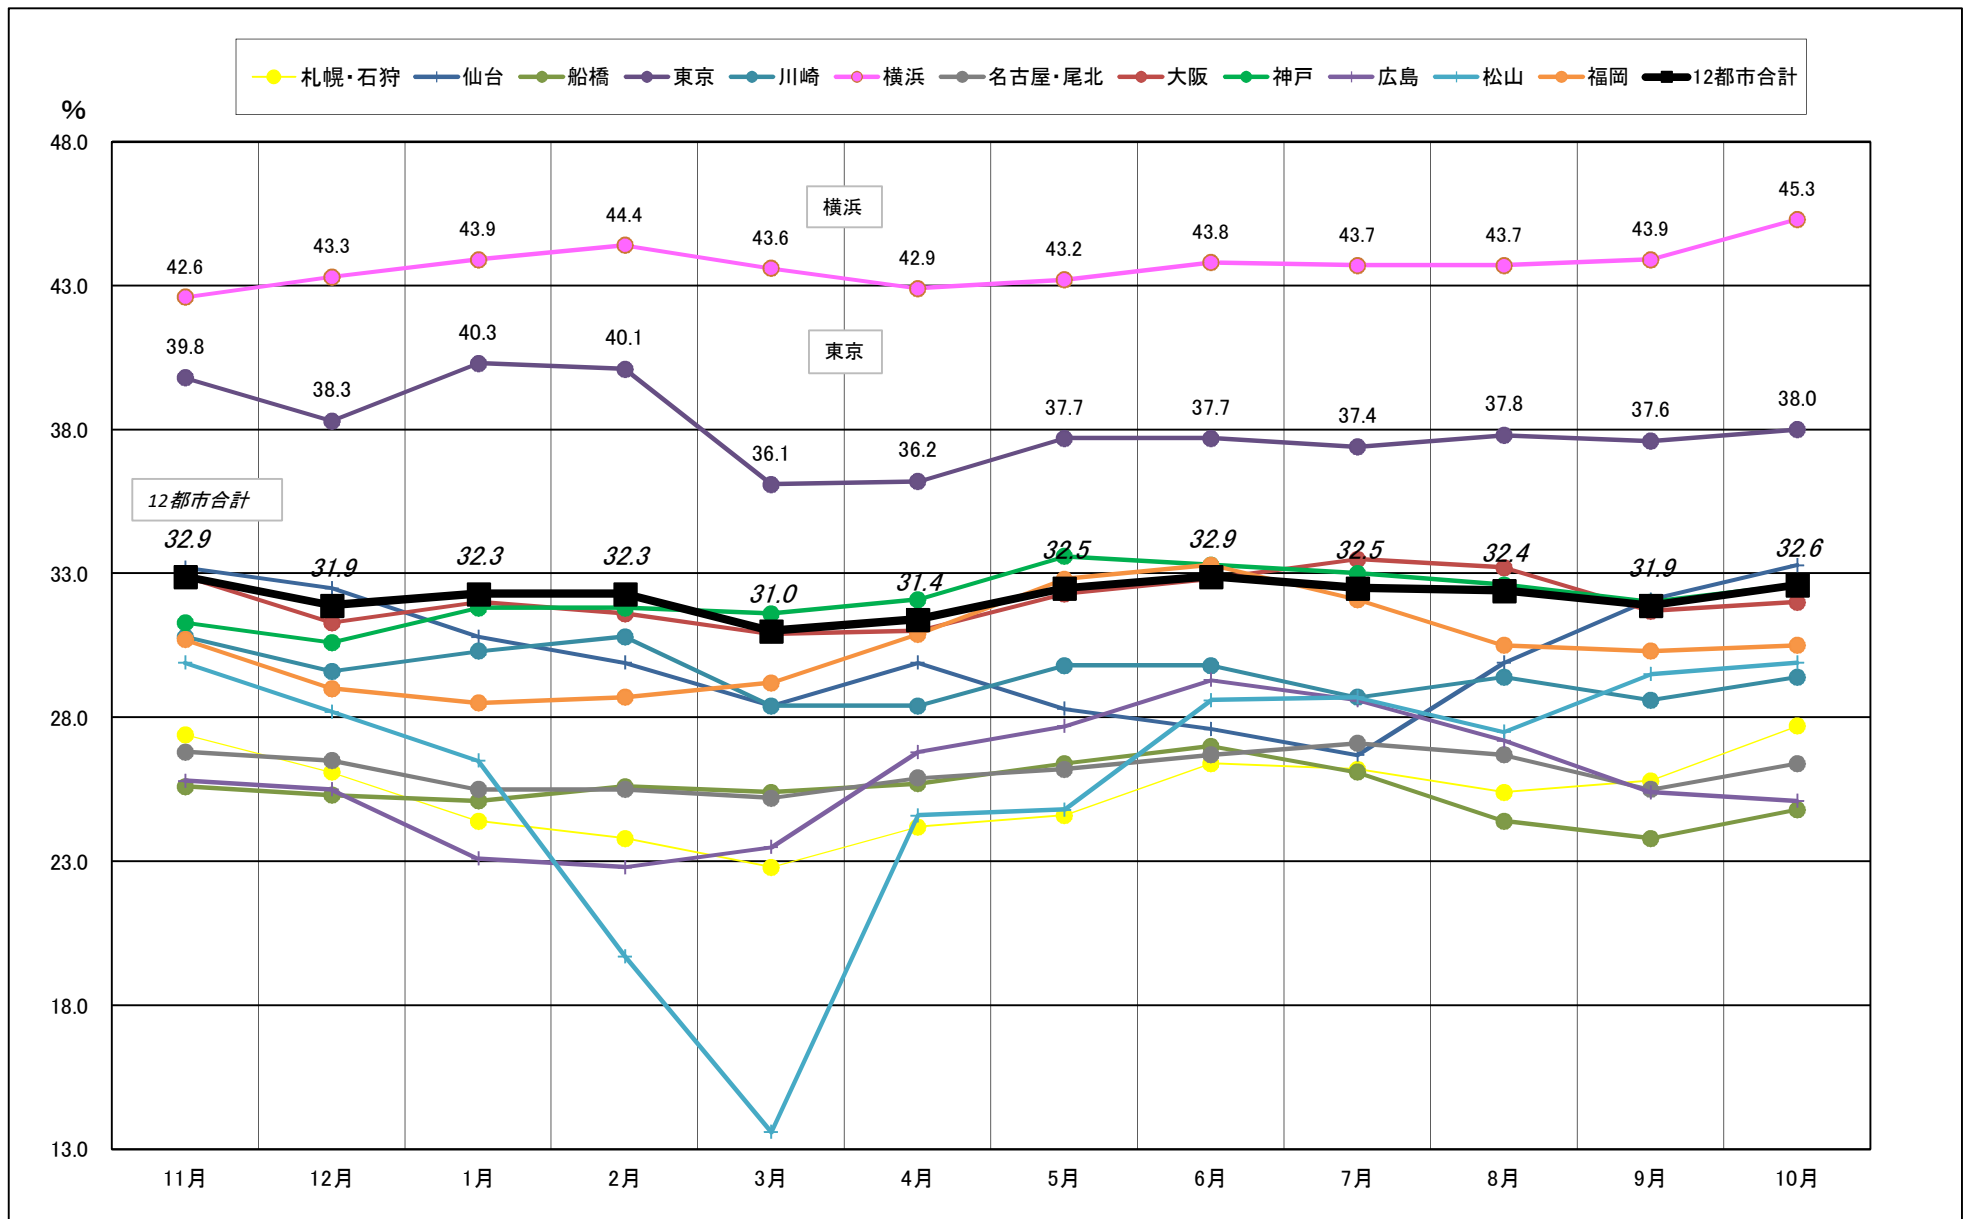

主要12都市受寄物庫腹利用状況(都市別・月別推移)

2017年11月－2018年10月【在庫率】