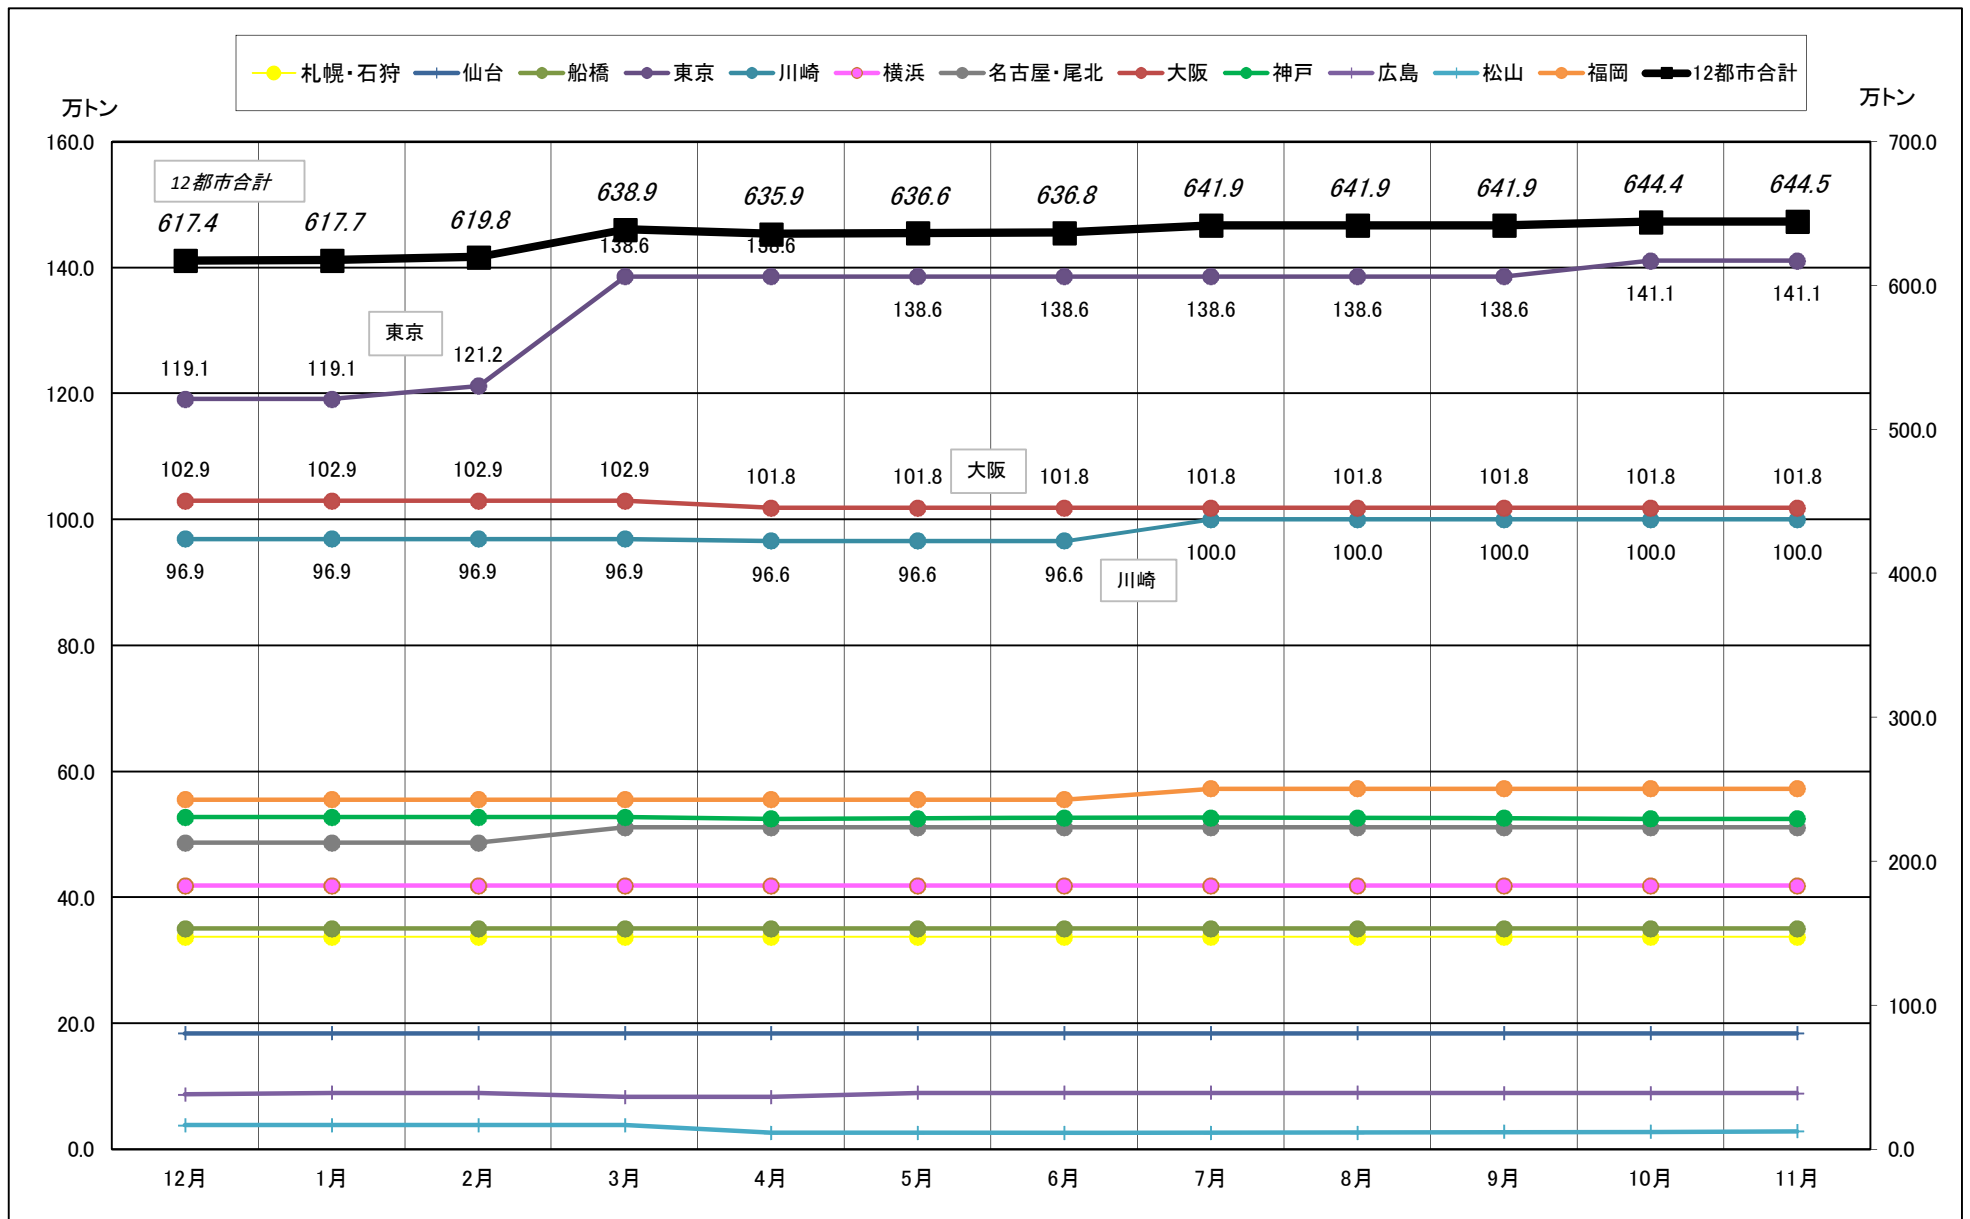

主要12都市受寄物庫腹利用状況(都市別・月別推移)

2017年12月－2018年11月【設備能力】