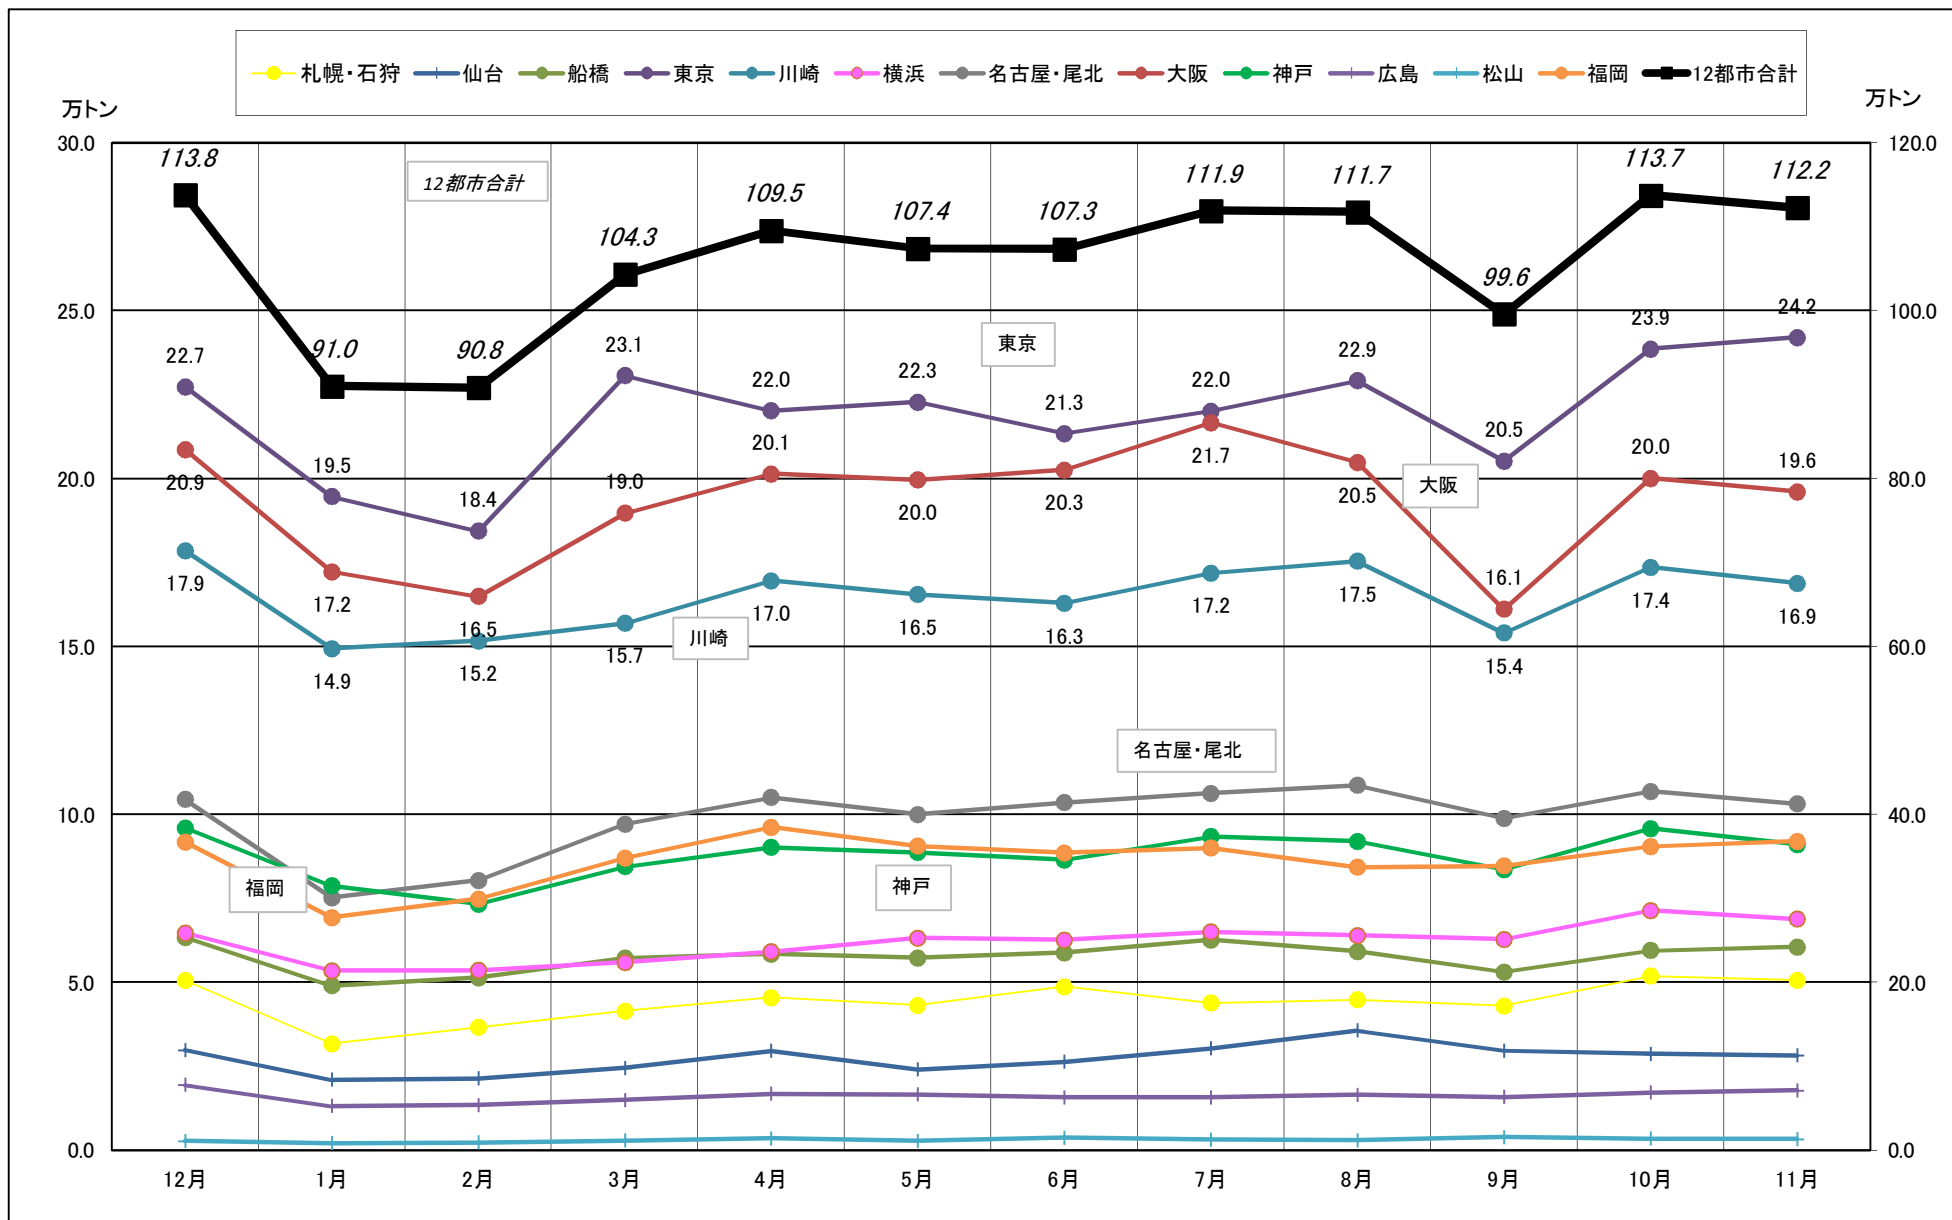

# 主要12都市受寄物庫腹利用状況(都市別・月別推移)

2017年12月－2018年11月【入庫量】

一般社団法人日本冷蔵倉庫協会

# 主要12都市受寄物庫腹利用状況(都市別・月別推移)

2017年12月－2018年11月【出庫量】

# 主要12都市受寄物庫腹利用状況(都市別・月別推移)

2017年12月－2018年11月【在庫量】

# 主要12都市受寄物庫腹利用状況(都市別・月別推移)

2017年12月－2018年11月【回転数】