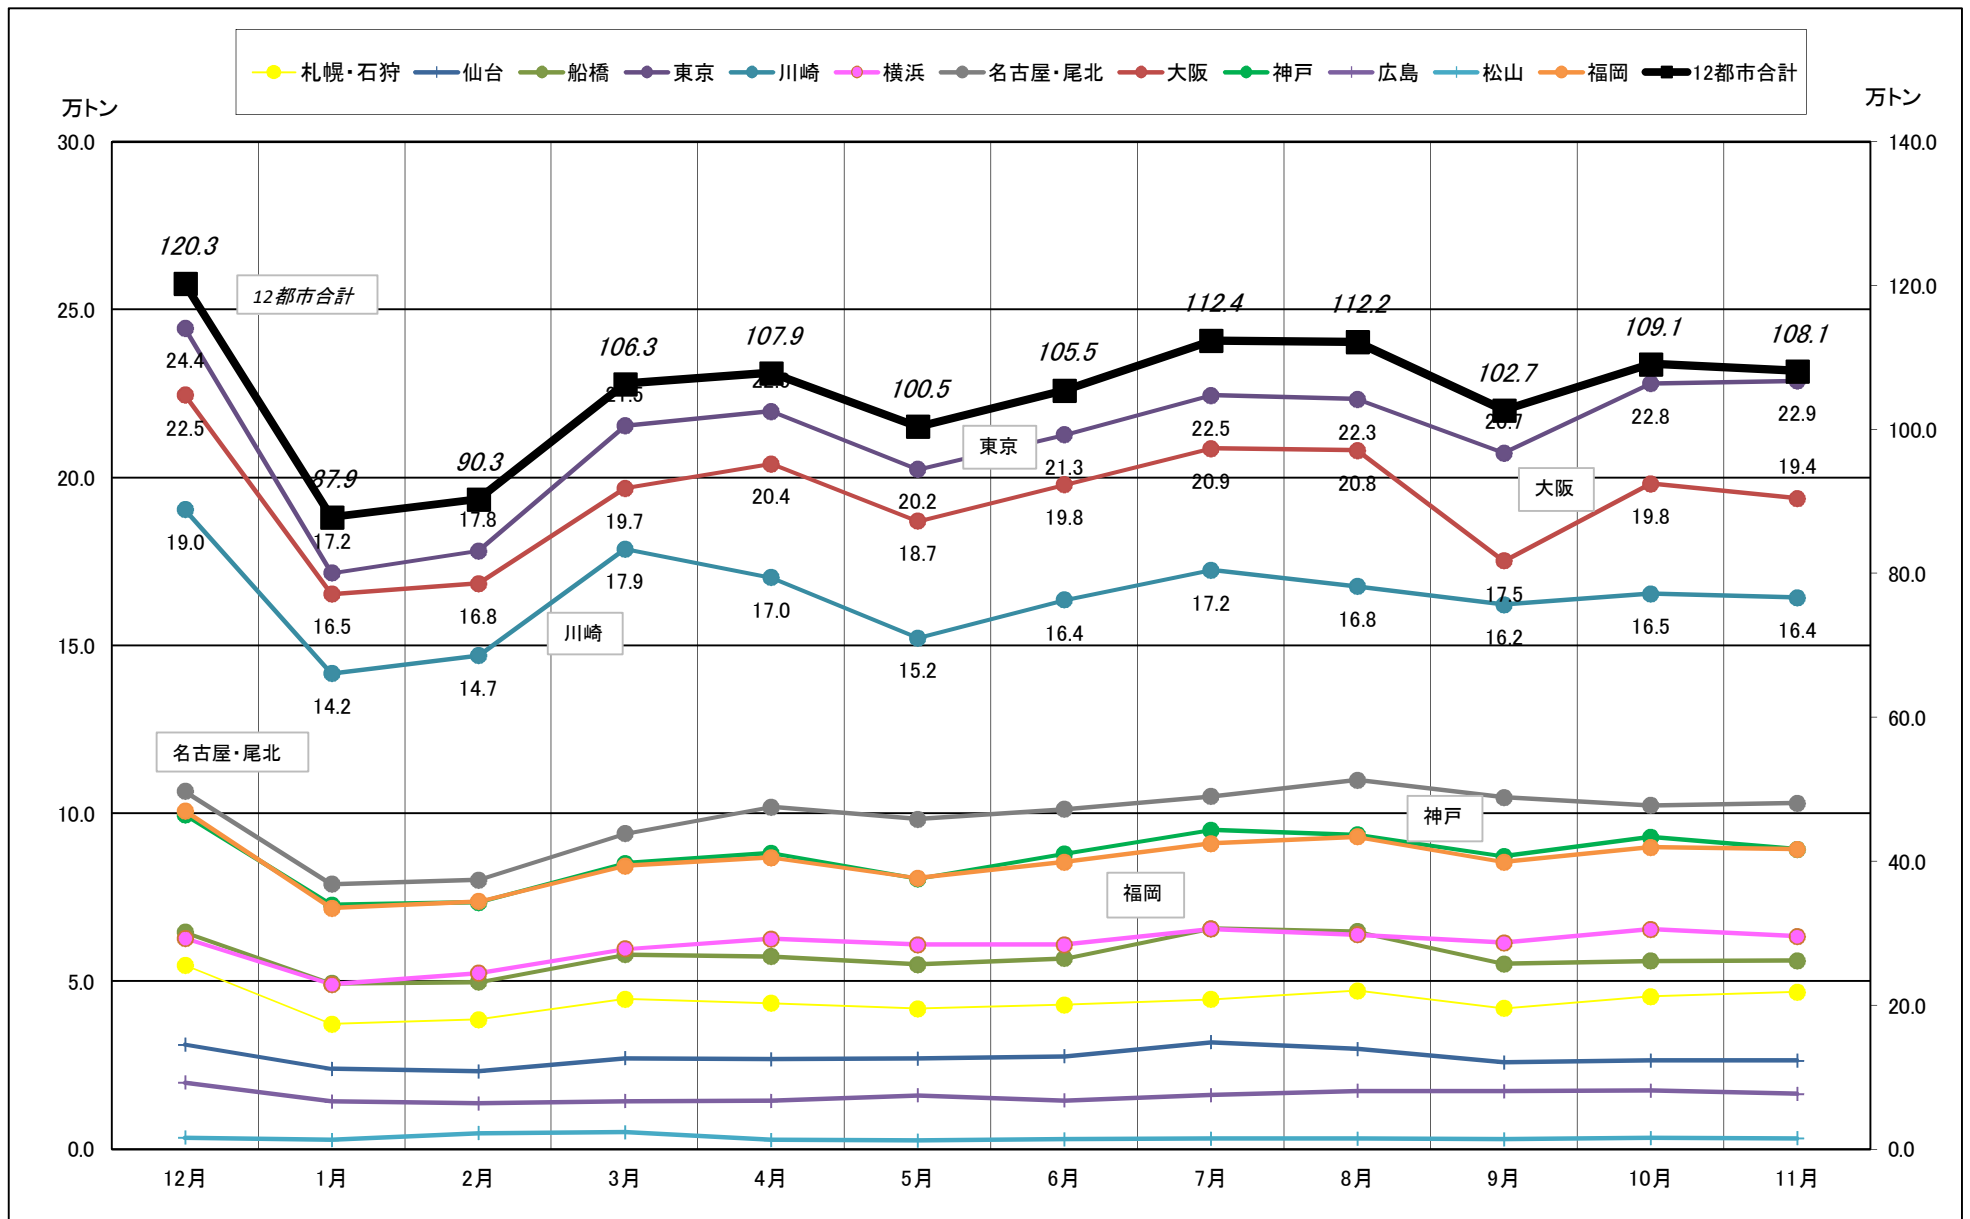

# 主要12都市受寄物庫腹利用状況(都市別・月別推移)

2017年12月－2018年11月【入庫量】

一般社団法人日本冷蔵倉庫協会

# 主要12都市受寄物庫腹利用状況(都市別・月別推移)

2017年12月－2018年11月【出庫量】

# 主要12都市受寄物庫腹利用状況(都市別・月別推移)

2017年12月－2018年11月【在庫量】

# 主要12都市受寄物庫腹利用状況(都市別・月別推移)

2017年12月－2018年11月【回転数】