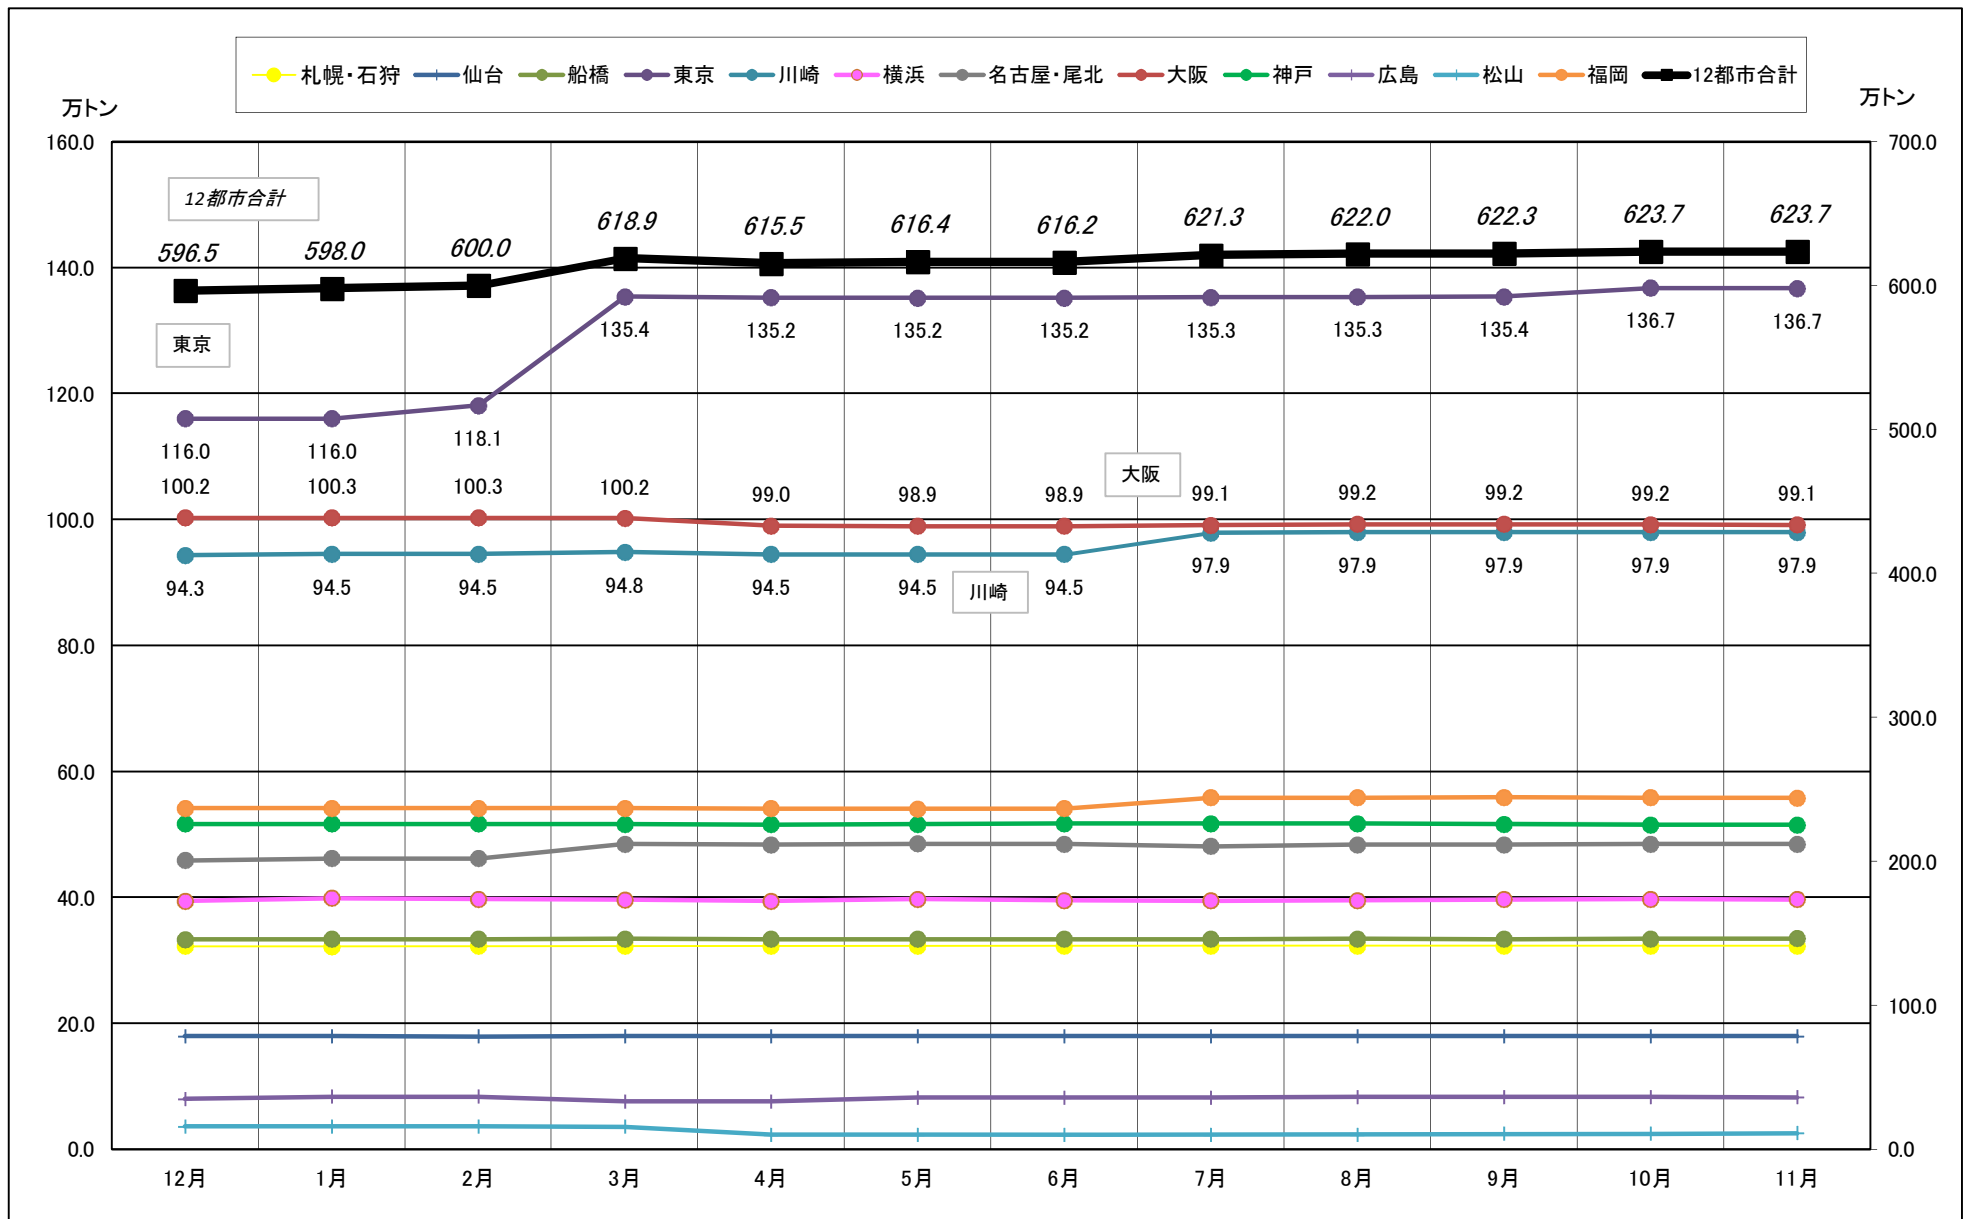

主要12都市受寄物庫腹利用状況(都市別・月別推移)

2017年12月－2018年11月【収容能力】