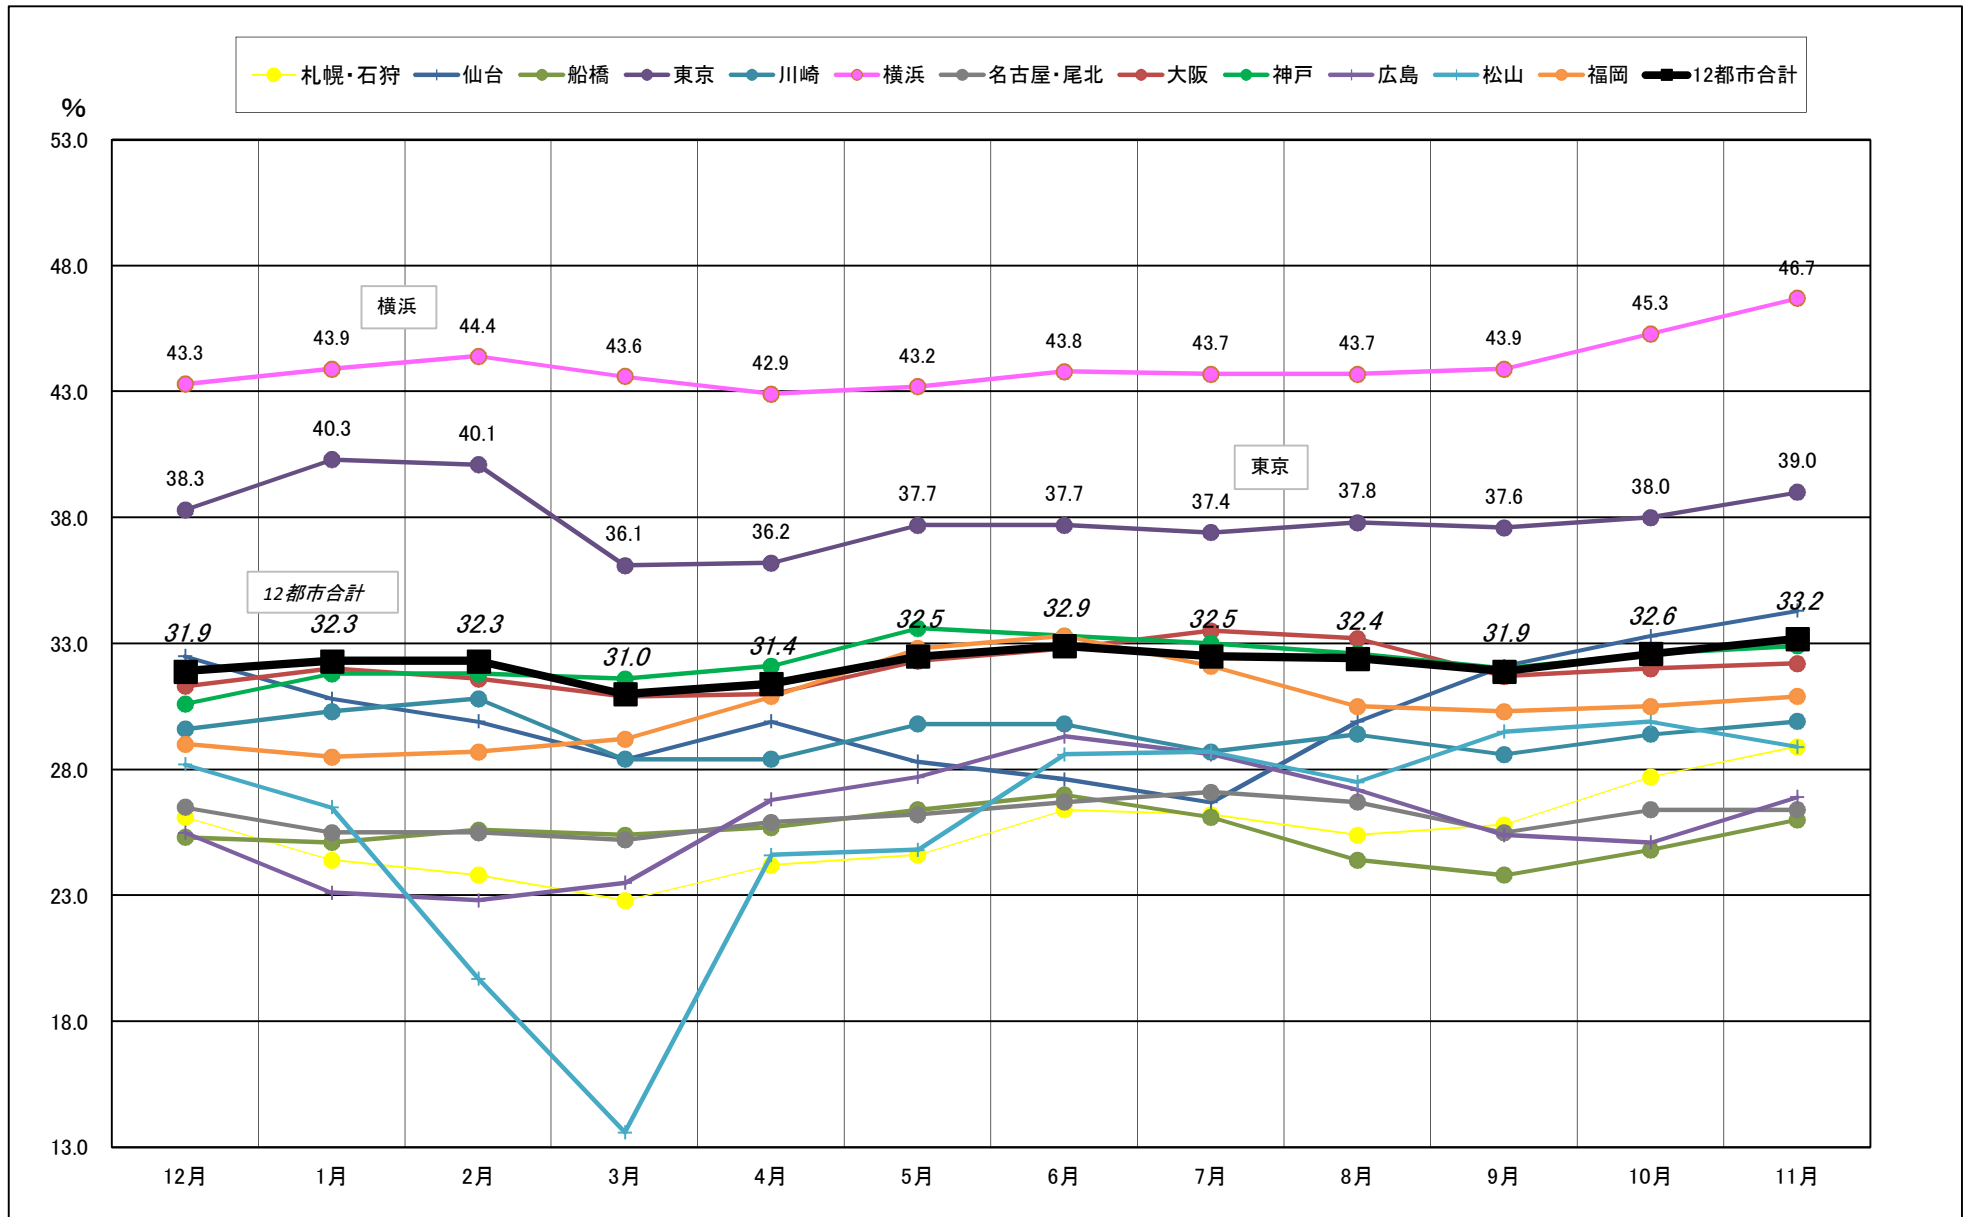

主要12都市受寄物庫腹利用状況(都市別・月別推移)

2017年12月－2018年11月【在庫率】