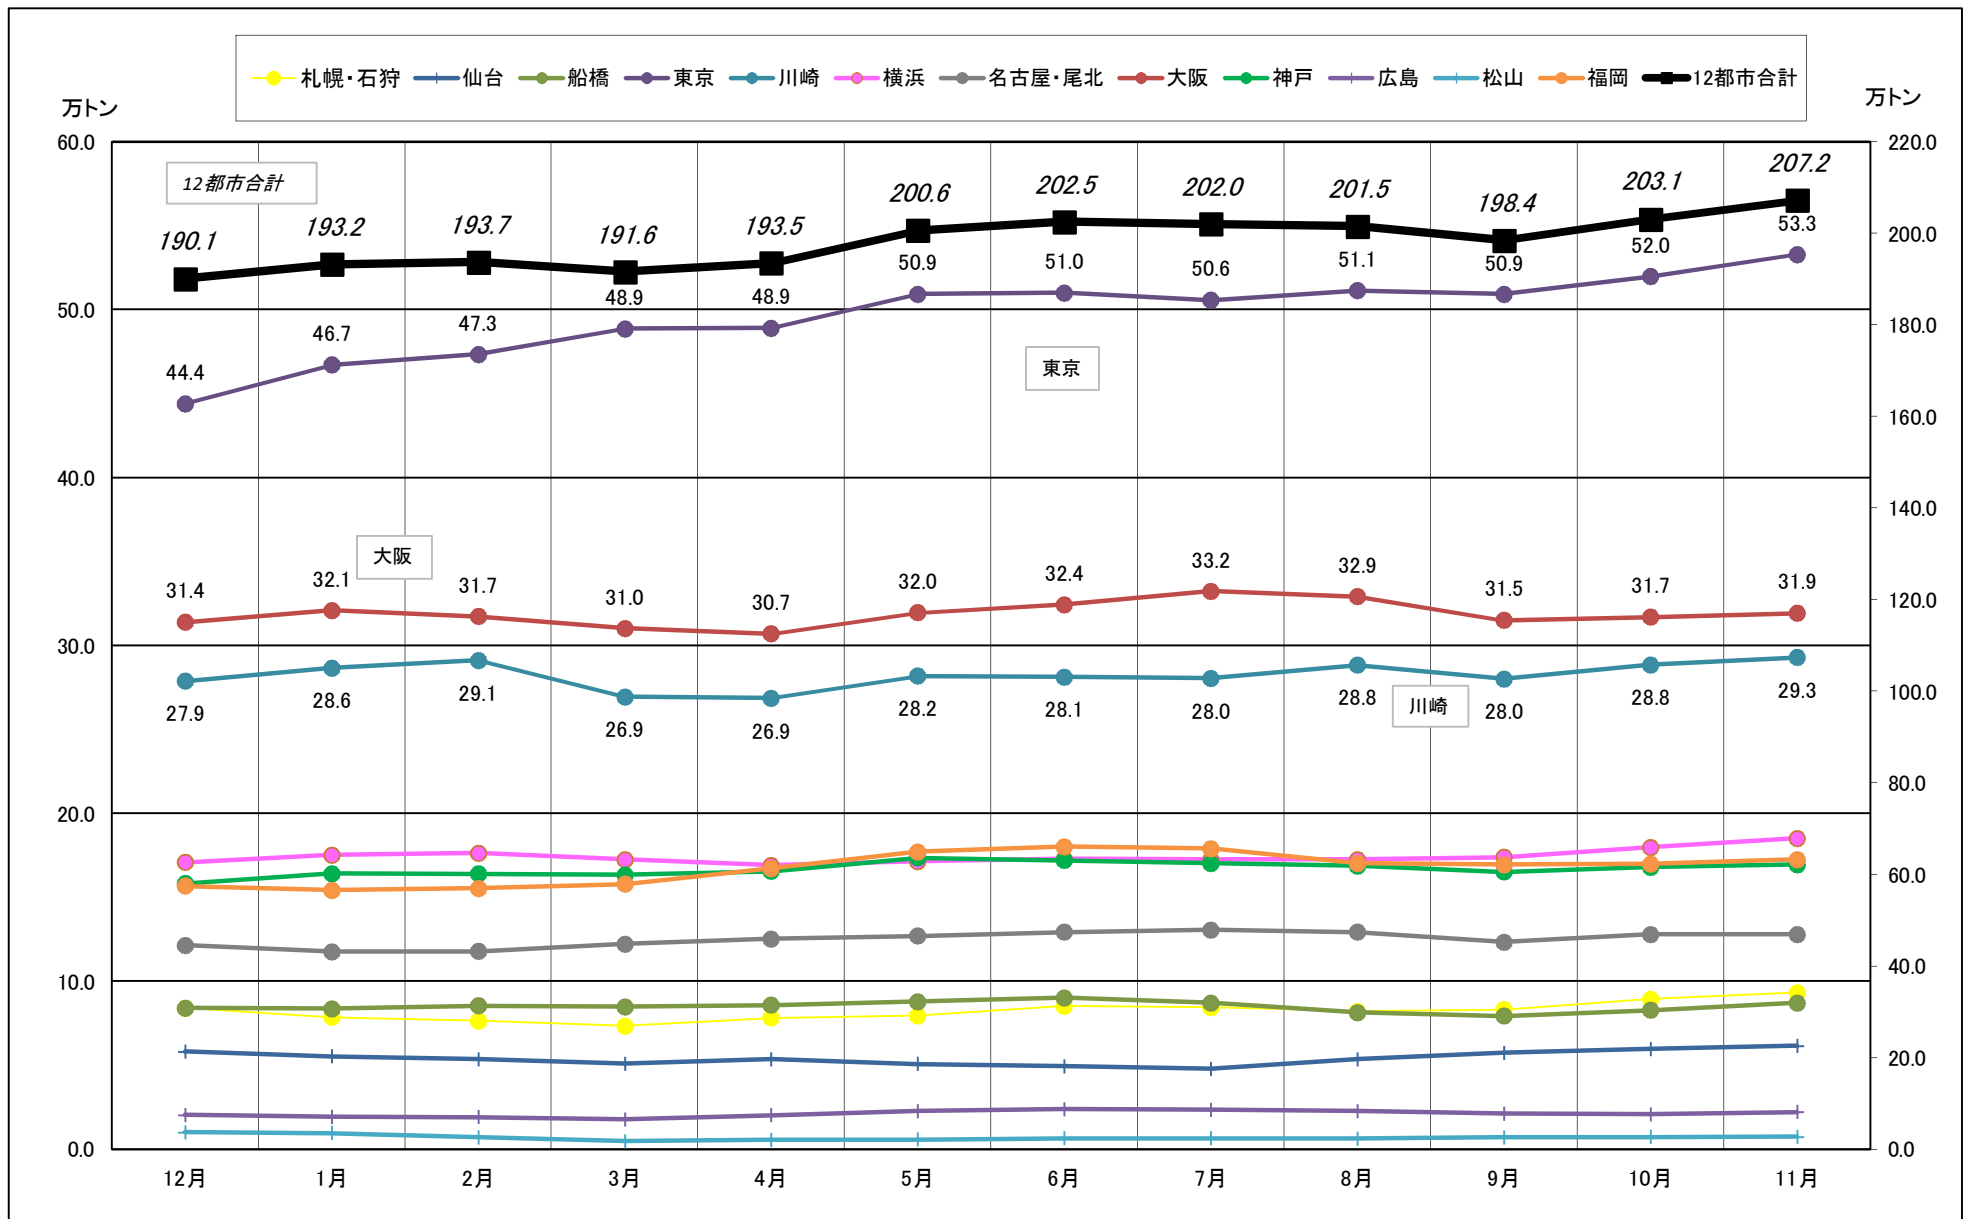

# 主要12都市受寄物庫腹利用状況(都市別・月別推移)

2017年12月－2018年11月【入庫量】

一般社団法人日本冷蔵倉庫協会

# 主要12都市受寄物庫腹利用状況(都市別・月別推移)

2017年12月－2018年11月【出庫量】

# 主要12都市受寄物庫腹利用状況(都市別・月別推移)

2017年12月－2018年11月【在庫量】

# 主要12都市受寄物庫腹利用状況(都市別・月別推移)

2017年12月－2018年11月【回転数】