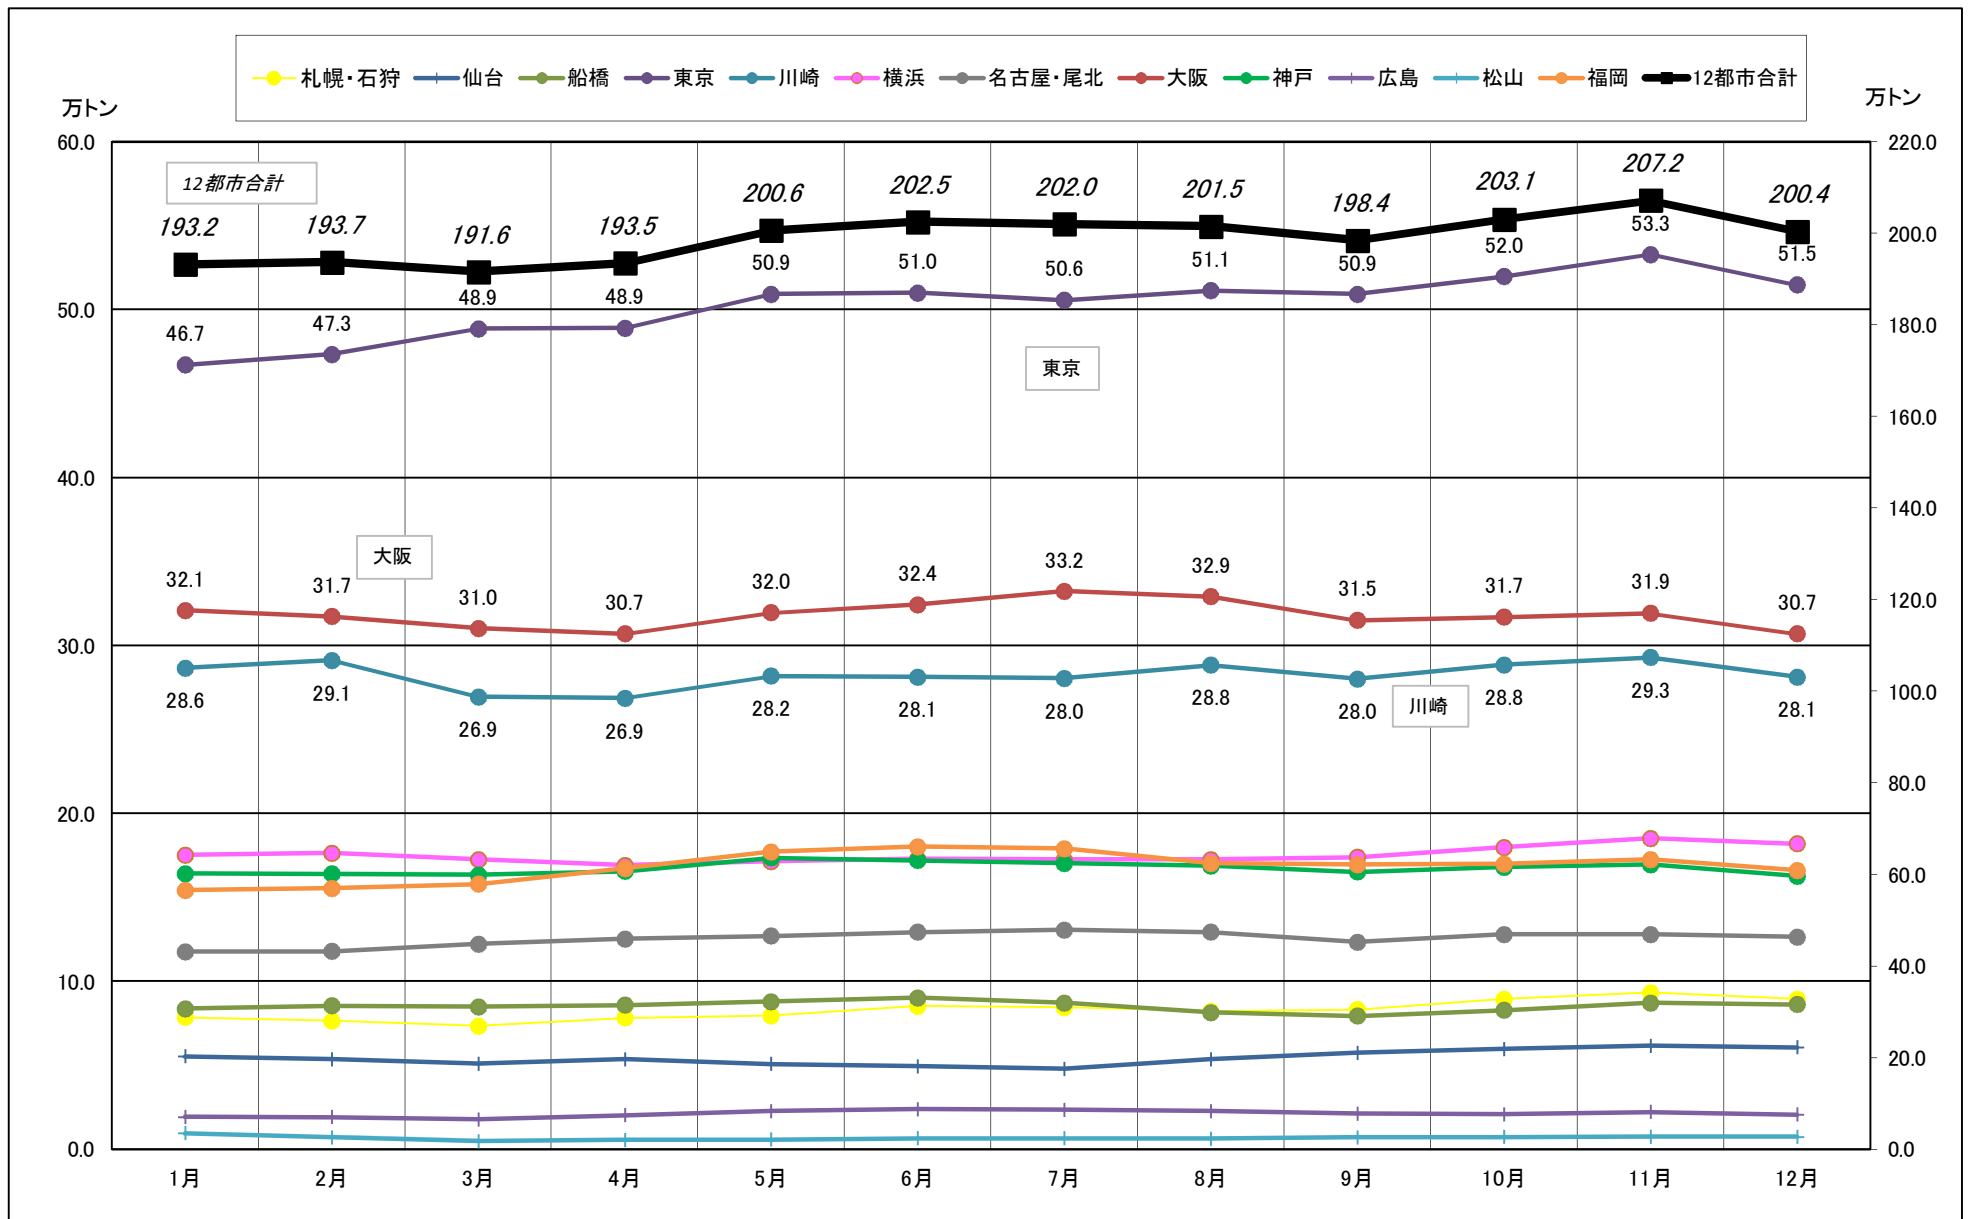

主要12都市受寄物庫腹利用状況(都市別・月別推移)

2018年1月－2018年12月【入庫量】

一般社団法人日本冷蔵倉庫協会

主要12都市受寄物庫腹利用状況(都市別・月別推移)

2018年1月－2018年12月【出庫量】

主要12都市受寄物庫腹利用状況(都市別・月別推移)

2018年1月－2018年12月【在庫量】

主要12都市受寄物庫腹利用状況(都市別・月別推移)

2018年1月－2018年12月【設備能力】

主要12都市受寄物庫腹利用状況(都市別・月別推移)

2018年1月－2018年12月【収容能力】

主要12都市受寄物庫腹利用状況(都市別・月別推移)

2018年1月－2018年12月【在庫率】

主要12都市受寄物庫腹利用状況(都市別・月別推移)

2018年1月－2018年12月【回転数】