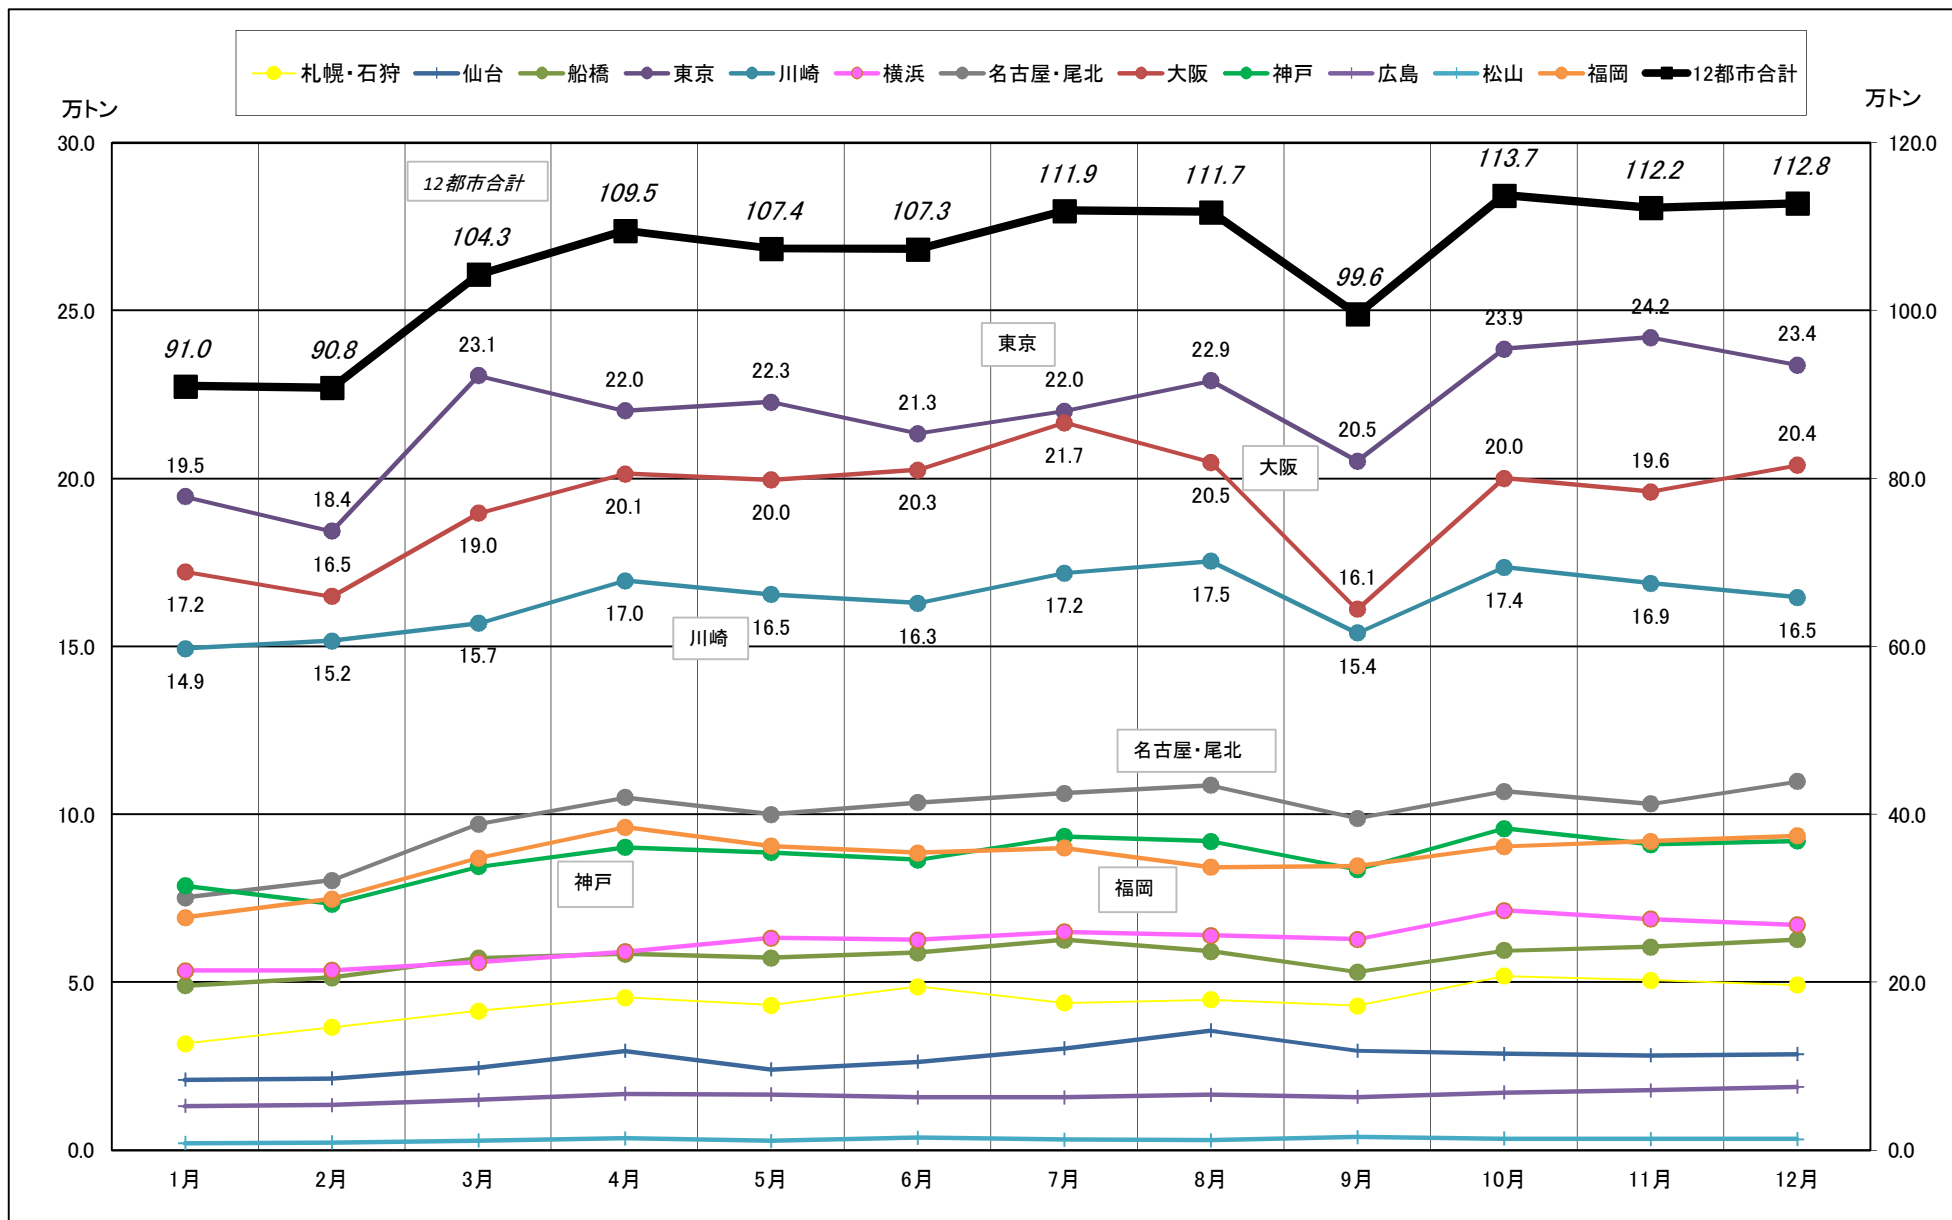

主要12都市受寄物庫腹利用状況(都市別・月別推移)

2018年1月－2018年12月【入庫量】

一般社団法人日本冷蔵倉庫協会

主要12都市受寄物庫腹利用状況(都市別・月別推移)

2018年1月－2018年12月【出庫量】

主要12都市受寄物庫腹利用状況(都市別・月別推移)

2018年1月－2018年12月【在庫量】

主要12都市受寄物庫腹利用状況(都市別・月別推移)

2018年1月－2018年12月【設備能力】

主要12都市受寄物庫腹利用状況(都市別・月別推移)

2018年1月－2018年12月【収容能力】

主要12都市受寄物庫腹利用状況(都市別・月別推移)

2018年1月－2018年12月【在庫率】

主要12都市受寄物庫腹利用状況(都市別・月別推移)

2018年1月－2018年12月【回転数】