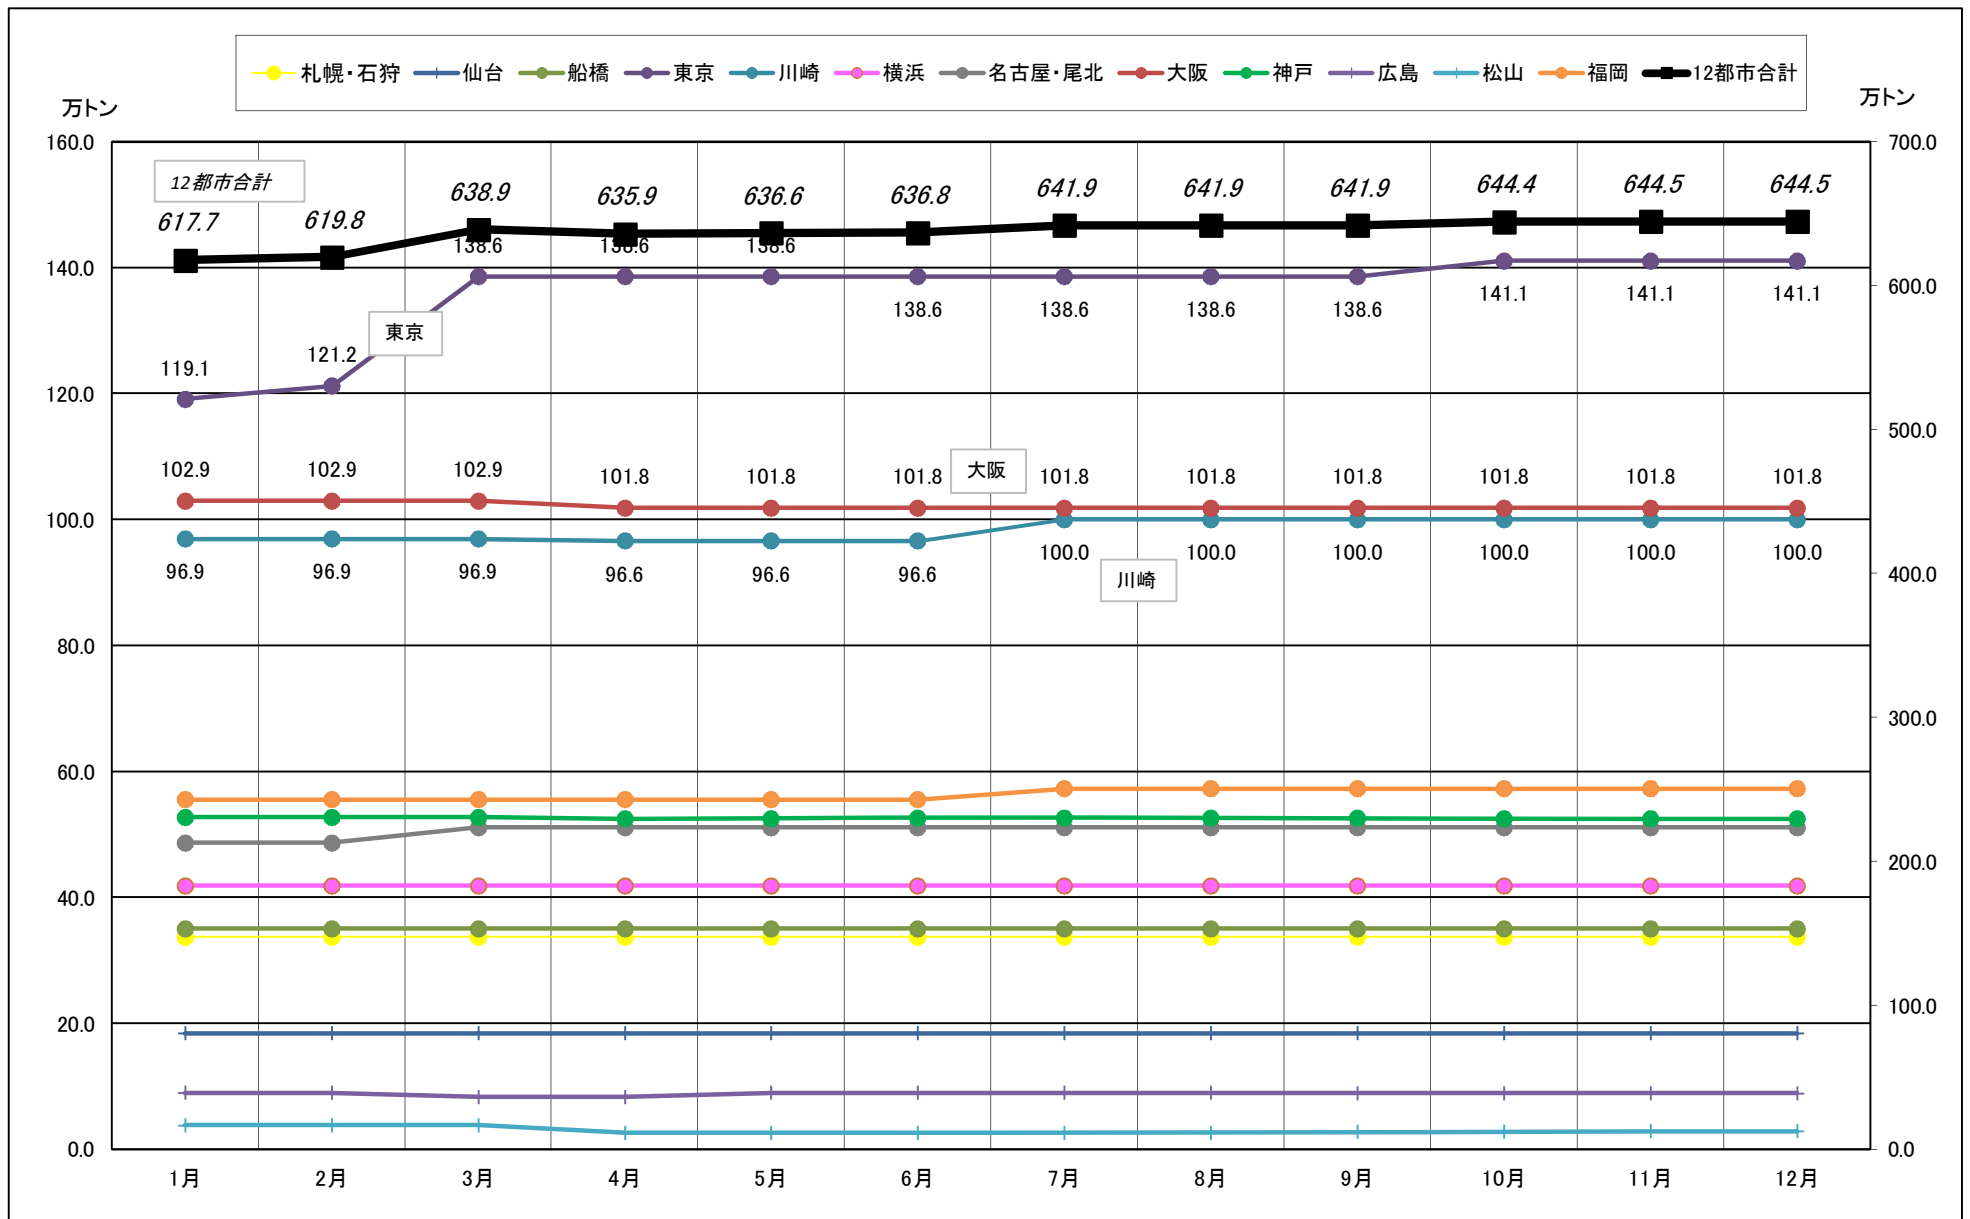

主要12都市受寄物庫腹利用状況(都市別・月別推移)

2018年1月－2018年12月【入庫量】

一般社団法人日本冷蔵倉庫協会

主要12都市受寄物庫腹利用状況(都市別・月別推移)

2018年1月－2018年12月【出庫量】

主要12都市受寄物庫腹利用状況(都市別・月別推移)

2018年1月－2018年12月【在庫量】

主要12都市受寄物庫腹利用状況(都市別・月別推移)

2018年1月－2018年12月【設備能力】

主要12都市受寄物庫腹利用状況(都市別・月別推移)

2018年1月－2018年12月【収容能力】

主要12都市受寄物庫腹利用状況(都市別・月別推移)

2018年1月－2018年12月【在庫率】

主要12都市受寄物庫腹利用状況(都市別・月別推移)

2018年1月－2018年12月【回転数】