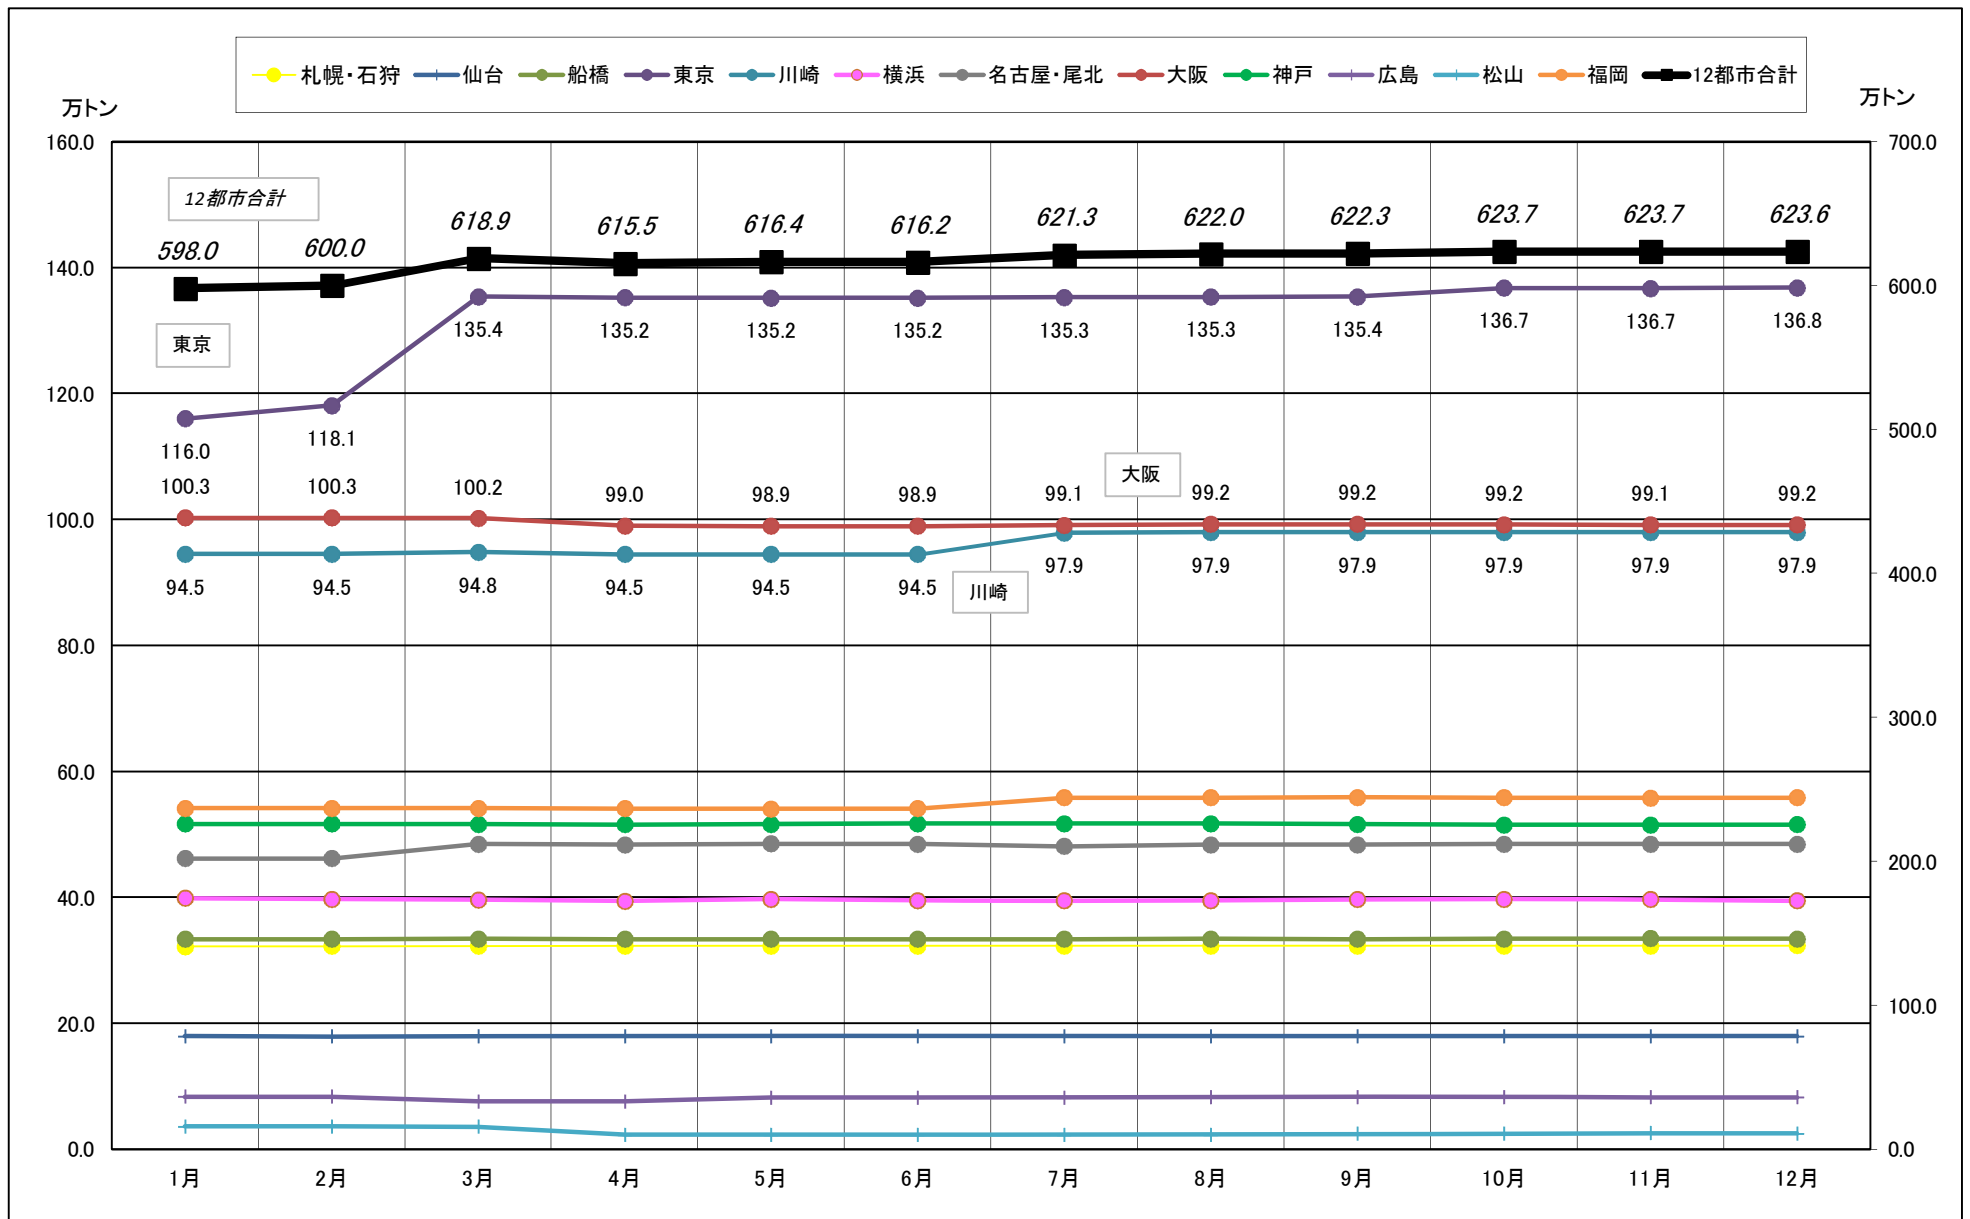

主要12都市受寄物庫腹利用状況(都市別・月別推移)

2018年1月－2018年12月【入庫量】

一般社団法人日本冷蔵倉庫協会

主要12都市受寄物庫腹利用状況(都市別・月別推移)

2018年1月－2018年12月【出庫量】

主要12都市受寄物庫腹利用状況(都市別・月別推移)

2018年1月－2018年12月【在庫量】

主要12都市受寄物庫腹利用状況(都市別・月別推移)

2018年1月－2018年12月【設備能力】

主要12都市受寄物庫腹利用状況(都市別・月別推移)

2018年1月－2018年12月【収容能力】

主要12都市受寄物庫腹利用状況(都市別・月別推移)

2018年1月－2018年12月【在庫率】

主要12都市受寄物庫腹利用状況(都市別・月別推移)

2018年1月－2018年12月【回転数】