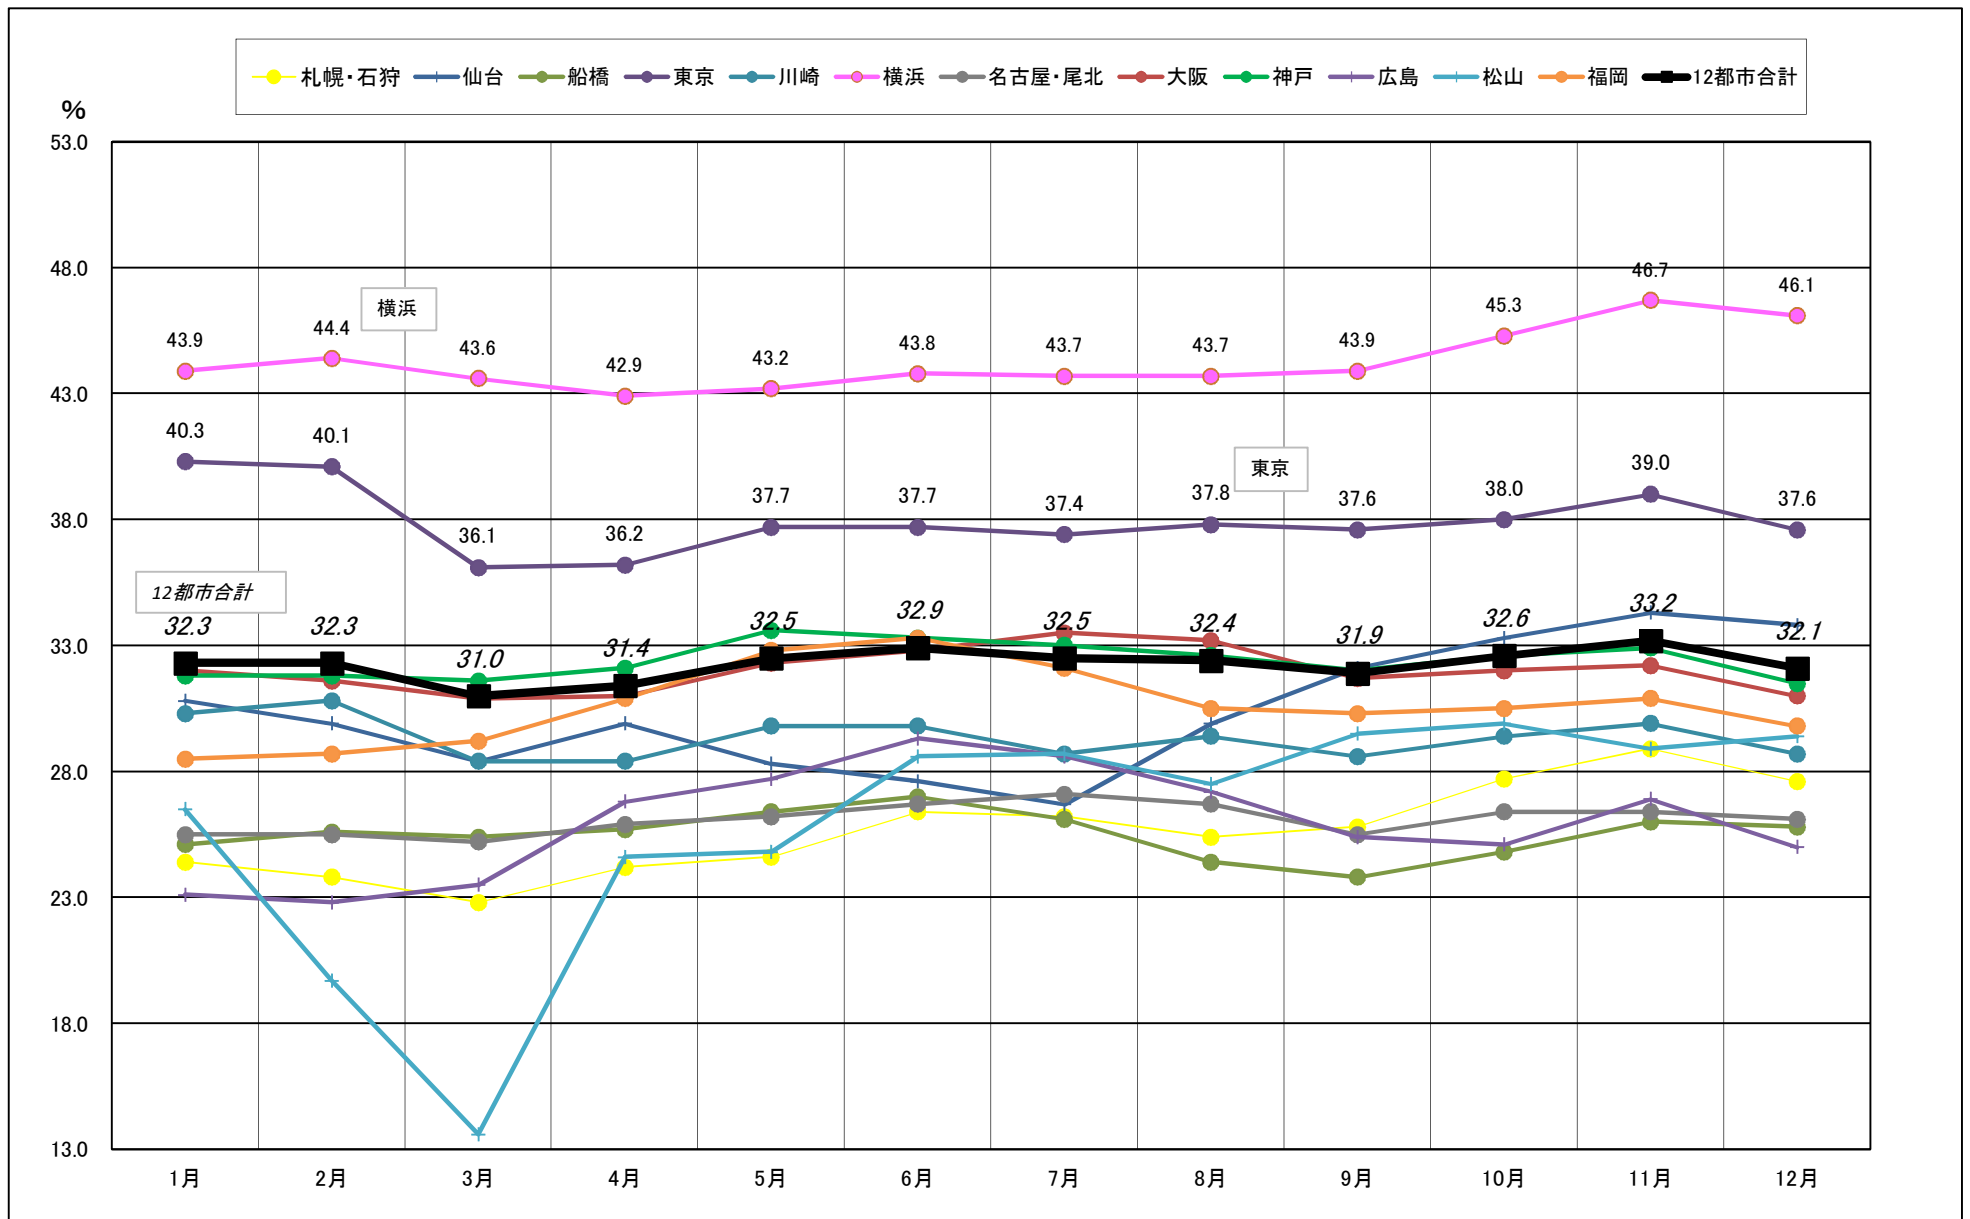

2018年1月－2018年12月【設備能力】

主要12都市受寄物庫腹利用状況(都市別・月別推移)

2018年1月－2018年12月【収容能力】

主要12都市受寄物庫腹利用状況(都市別・月別推移)

2018年1月－2018年12月【在庫率】

主要12都市受寄物庫腹利用状況(都市別・月別推移)

2018年1月－2018年12月【回転数】