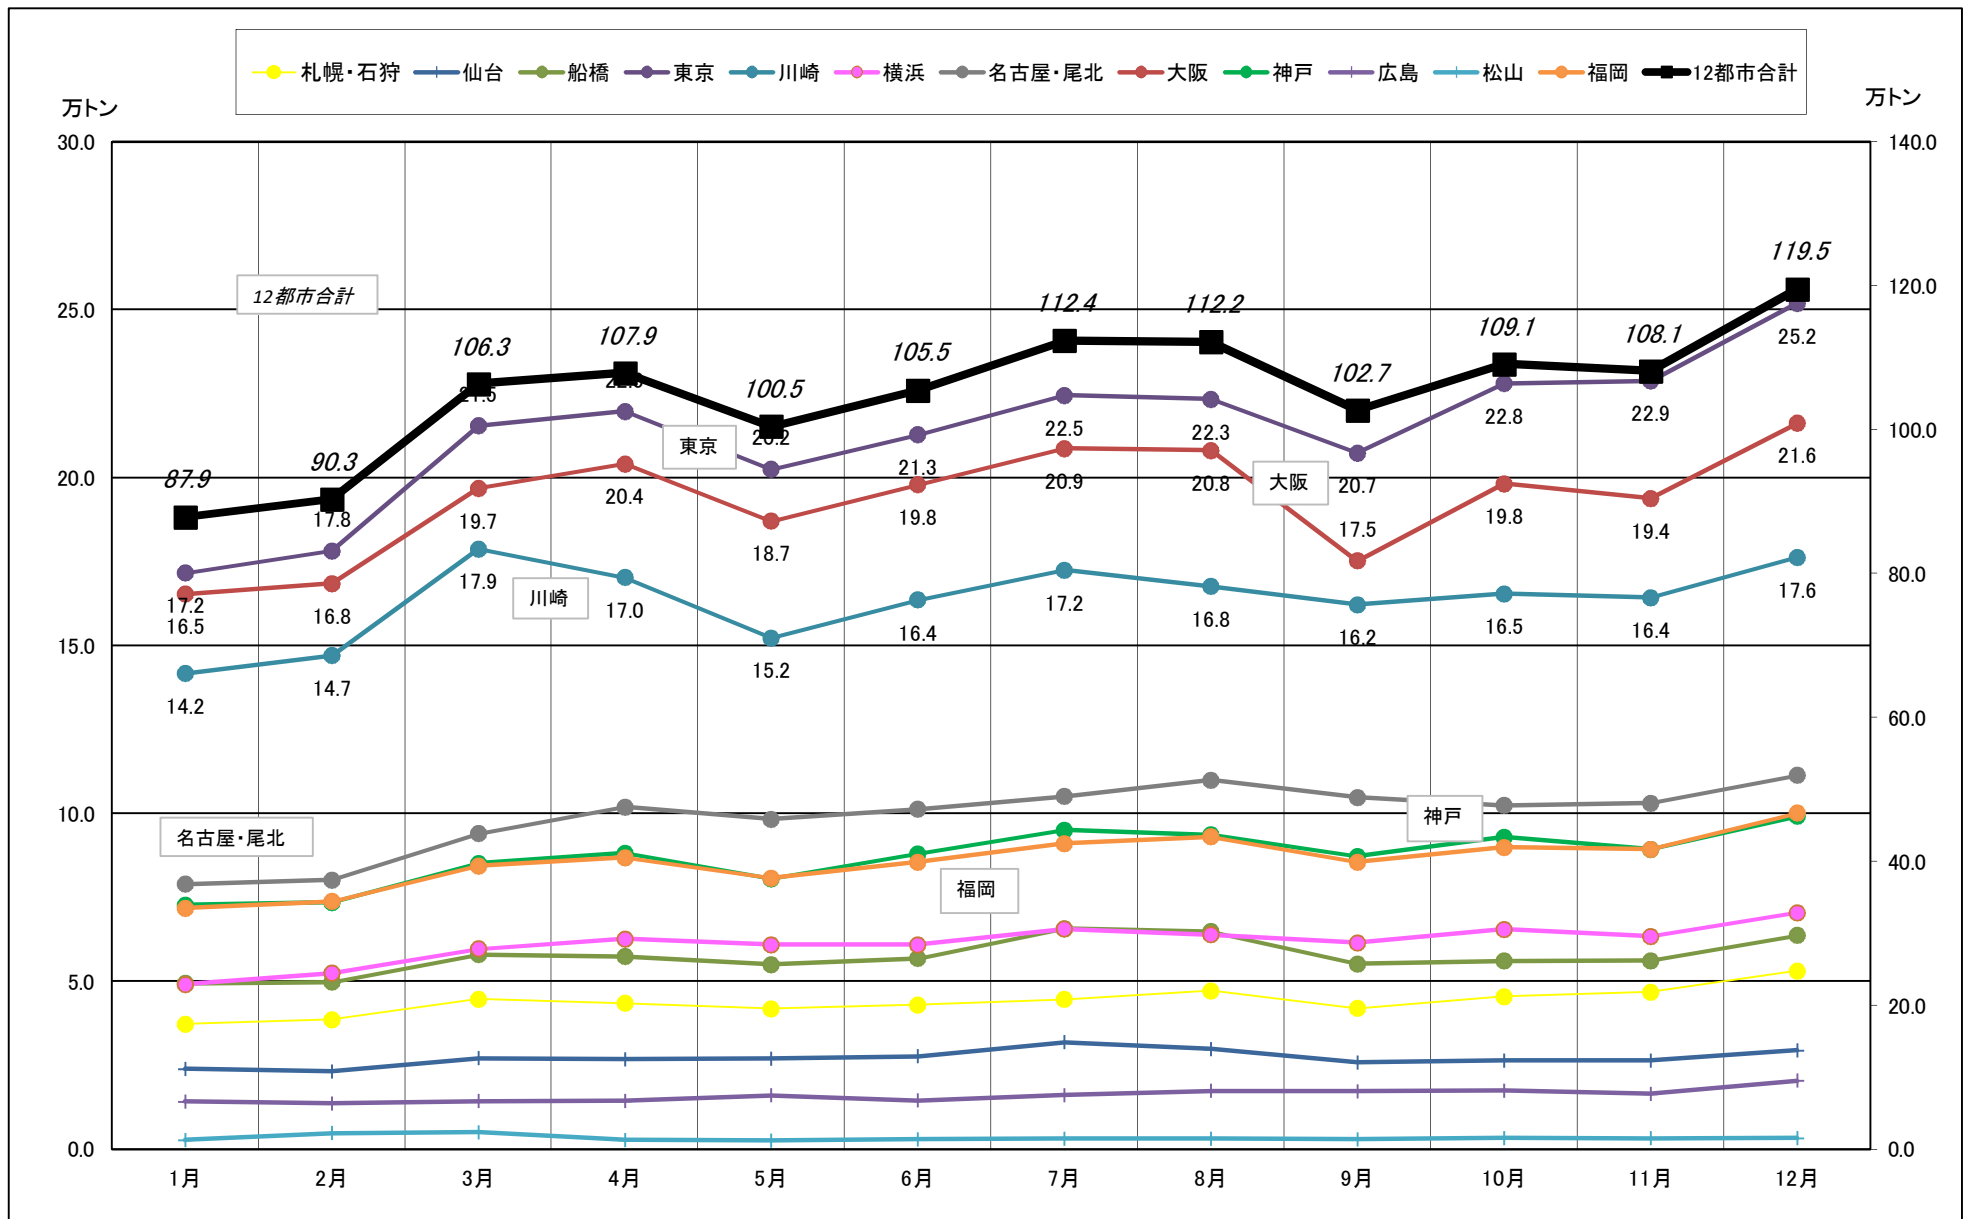

主要12都市受寄物庫腹利用状況(都市別・月別推移)

2018年1月－2018年12月【入庫量】

一般社団法人日本冷蔵倉庫協会

主要12都市受寄物庫腹利用状況(都市別・月別推移)

2018年1月－2018年12月【出庫量】

主要12都市受寄物庫腹利用状況(都市別・月別推移)

2018年1月－2018年12月【在庫量】

主要12都市受寄物庫腹利用状況(都市別・月別推移)

2018年1月－2018年12月【設備能力】

主要12都市受寄物庫腹利用状況(都市別・月別推移)

2018年1月－2018年12月【収容能力】

主要12都市受寄物庫腹利用状況(都市別・月別推移)

2018年1月－2018年12月【在庫率】

主要12都市受寄物庫腹利用状況(都市別・月別推移)

2018年1月－2018年12月【回転数】