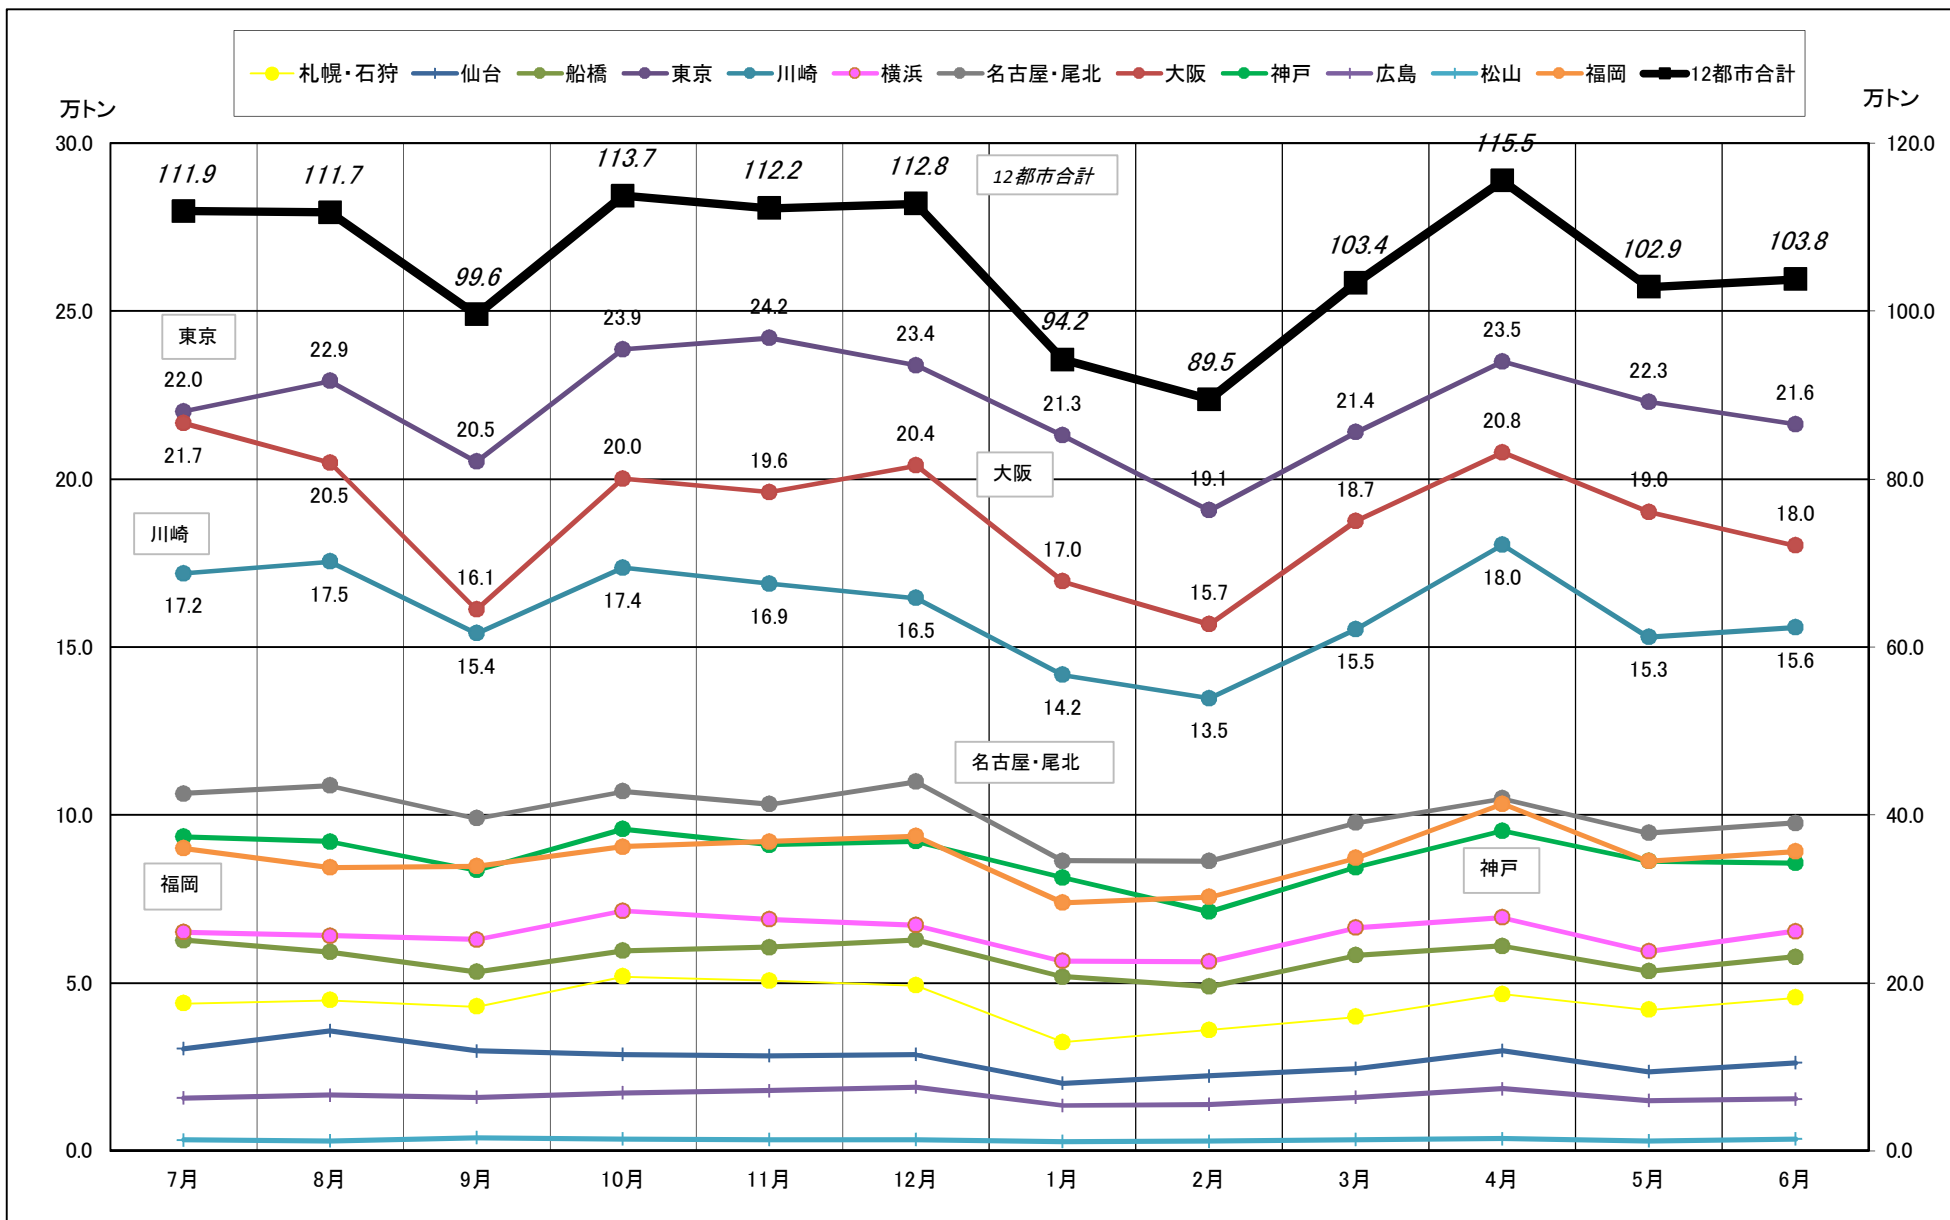

主要12都市受寄物庫腹利用状況(都市別・月別推移)

2018年 7月 - 2019年 6月【入庫量】

一般社団法人日本冷蔵倉庫協会

主要12都市受寄物庫腹利用状況(都市別・月別推移)

2018年7月－2019年6月【出庫量】

主要12都市受寄物庫腹利用状況(都市別・月別推移)

2018年7月－2019年6月【在庫量】

主要12都市受寄物庫腹利用状況(都市別・月別推移)

2018年7月－2019年6月【設備能力】

主要12都市受寄物庫腹利用状況(都市別・月別推移)

2018年 7月－2019年 6月【收容能力】

主要12都市受寄物庫腹利用状況(都市別・月別推移)

2018年 7月 - 2019年 6月【在庫率】

主要12都市受寄物庫腹利用状況(都市別・月別推移)

2018年7月－2019年6月【回転数】