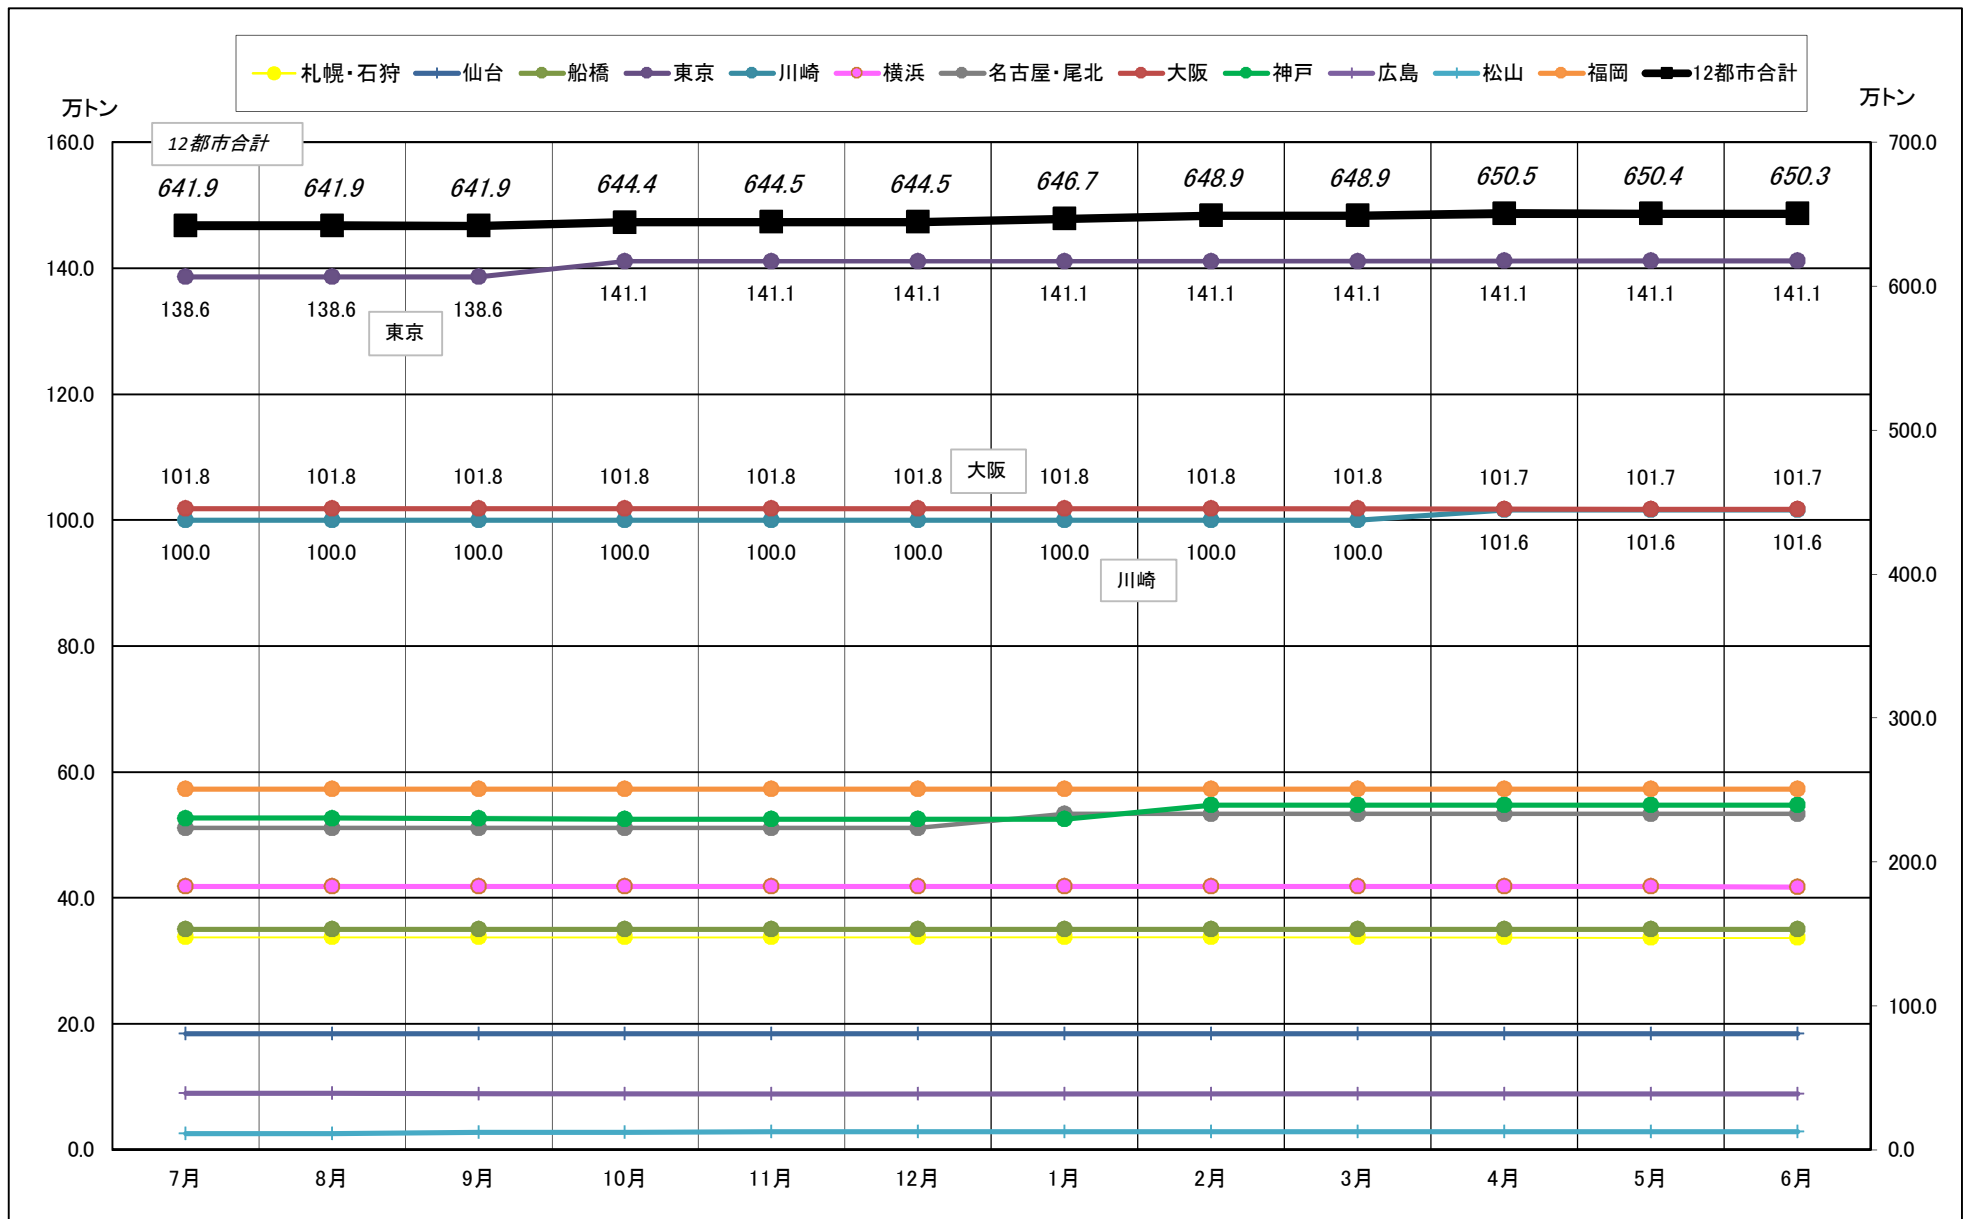

主要12都市受寄物庫腹利用状況(都市別・月別推移)

2018年 7月 - 2019年 6月【入庫量】

一般社団法人日本冷蔵倉庫協会

主要12都市受寄物庫腹利用状況(都市別・月別推移)

2018年7月－2019年6月【出庫量】

主要12都市受寄物庫腹利用状況(都市別・月別推移)

2018年7月－2019年6月【在庫量】

主要12都市受寄物庫腹利用状況(都市別・月別推移)

2018年7月－2019年6月【設備能力】

主要12都市受寄物庫腹利用状況(都市別・月別推移)

2018年 7月－2019年 6月【收容能力】

主要12都市受寄物庫腹利用状況(都市別・月別推移)

2018年 7月 - 2019年 6月【在庫率】

主要12都市受寄物庫腹利用状況(都市別・月別推移)

2018年7月－2019年6月【回転数】