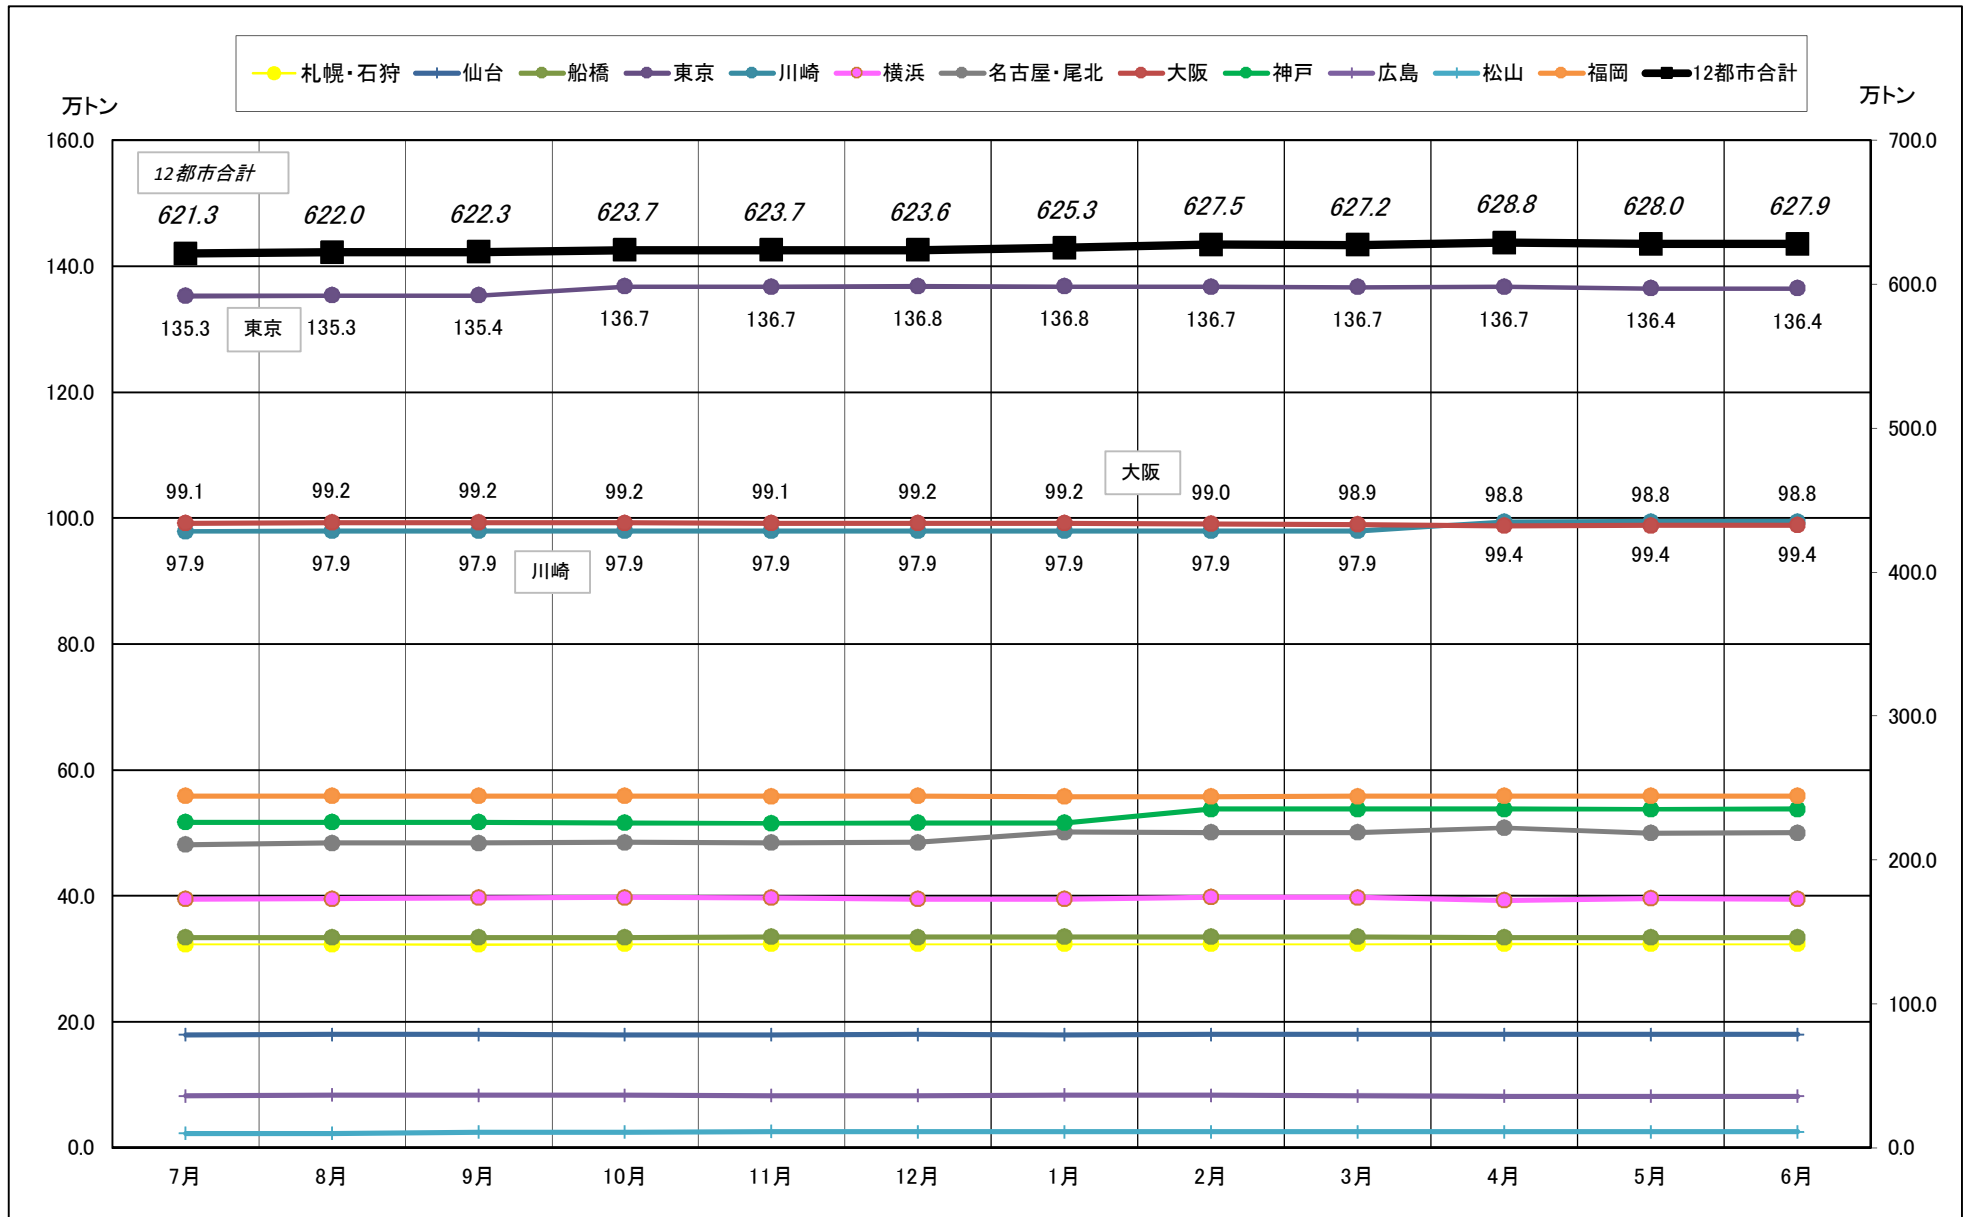

主要12都市受寄物庫腹利用状況(都市別・月別推移)

2018年 7月 - 2019年 6月【入庫量】

一般社団法人日本冷蔵倉庫協会

主要12都市受寄物庫腹利用状況(都市別・月別推移)

2018年7月－2019年6月【出庫量】

主要12都市受寄物庫腹利用状況(都市別・月別推移)

2018年7月－2019年6月【在庫量】

主要12都市受寄物庫腹利用状況(都市別・月別推移)

2018年7月－2019年6月【設備能力】

主要12都市受寄物庫腹利用状況(都市別・月別推移)

2018年 7月－2019年 6月【收容能力】

主要12都市受寄物庫腹利用状況(都市別・月別推移)

2018年 7月 - 2019年 6月【在庫率】

主要12都市受寄物庫腹利用状況(都市別・月別推移)

2018年7月－2019年6月【回転数】