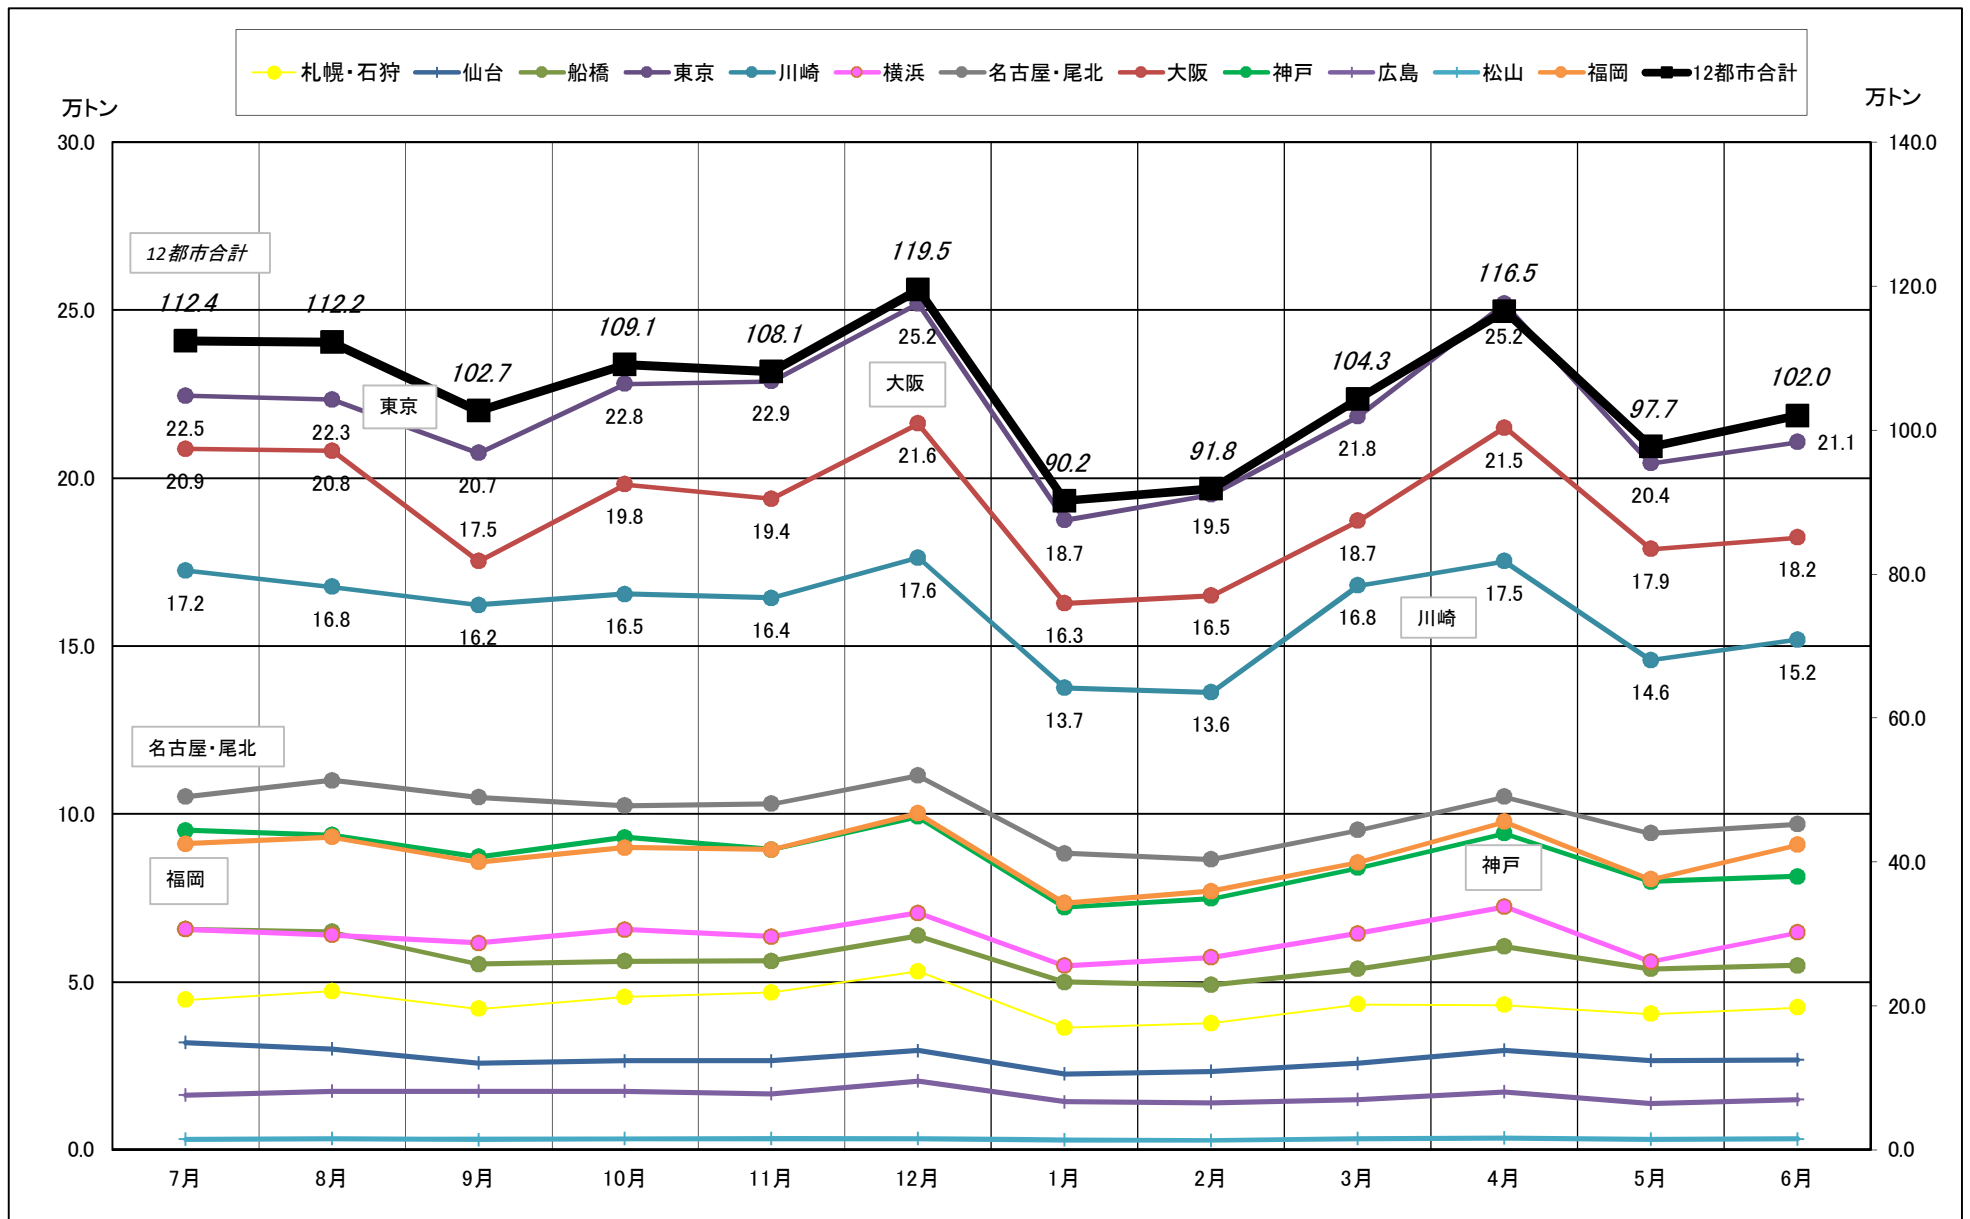

主要12都市受寄物庫腹利用状況(都市別・月別推移)

2018年 7月 - 2019年 6月【入庫量】

一般社団法人日本冷蔵倉庫協会

主要12都市受寄物庫腹利用状況(都市別・月別推移)

2018年7月－2019年6月【出庫量】

主要12都市受寄物庫腹利用状況(都市別・月別推移)

2018年7月－2019年6月【在庫量】

主要12都市受寄物庫腹利用状況(都市別・月別推移)

2018年7月－2019年6月【設備能力】

主要12都市受寄物庫腹利用状況(都市別・月別推移)

2018年 7月－2019年 6月【收容能力】

主要12都市受寄物庫腹利用状況(都市別・月別推移)

2018年 7月 - 2019年 6月【在庫率】

主要12都市受寄物庫腹利用状況(都市別・月別推移)

2018年7月－2019年6月【回転数】