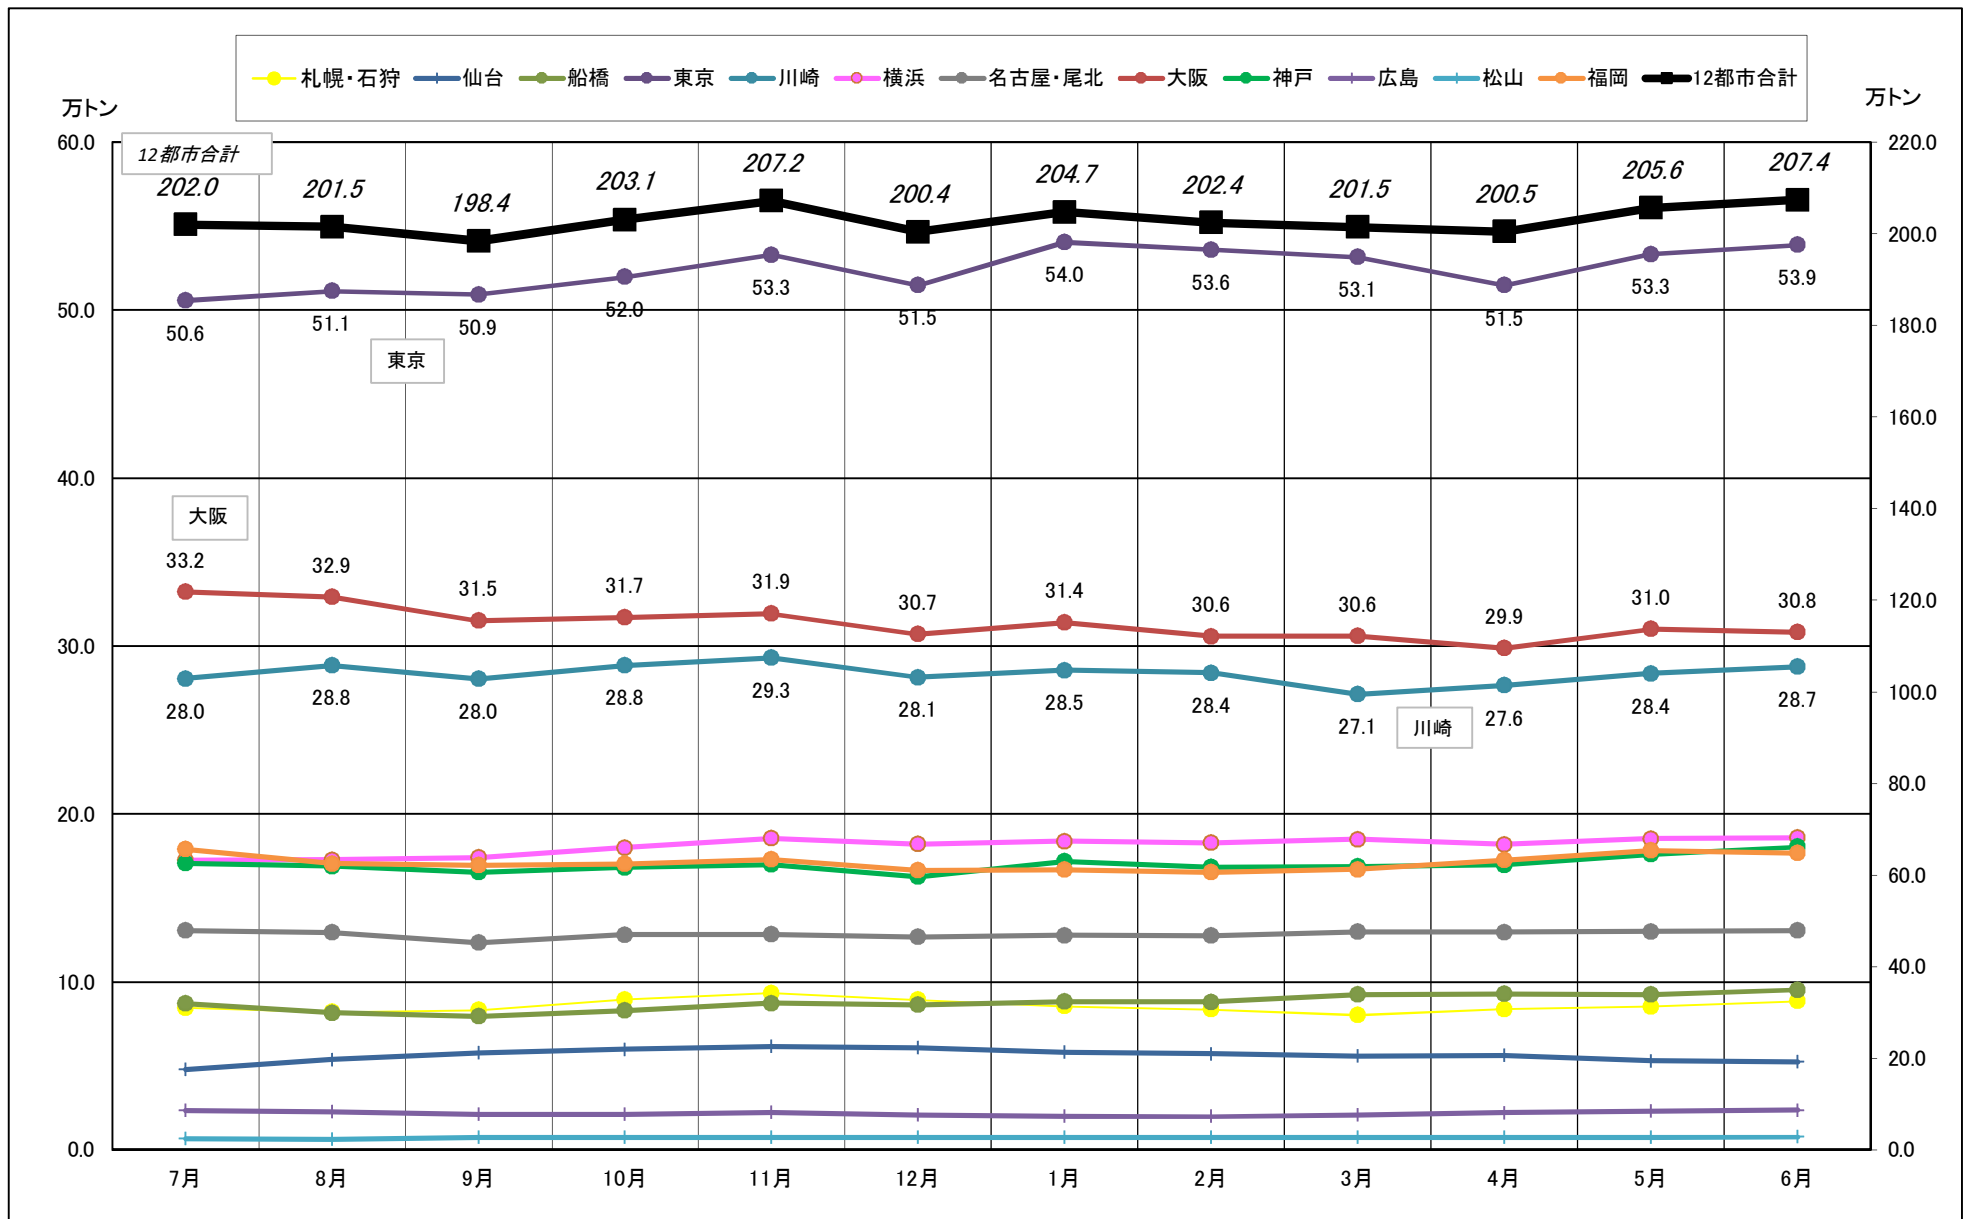

主要12都市受寄物庫腹利用状況(都市別・月別推移)

2018年 7月 - 2019年 6月【入庫量】

一般社団法人日本冷蔵倉庫協会

主要12都市受寄物庫腹利用状況(都市別・月別推移)

2018年7月－2019年6月【出庫量】

主要12都市受寄物庫腹利用状況(都市別・月別推移)

2018年7月－2019年6月【在庫量】

主要12都市受寄物庫腹利用状況(都市別・月別推移)

2018年7月－2019年6月【設備能力】

主要12都市受寄物庫腹利用状況(都市別・月別推移)

2018年 7月－2019年 6月【收容能力】

主要12都市受寄物庫腹利用状況(都市別・月別推移)

2018年 7月 - 2019年 6月【在庫率】

主要12都市受寄物庫腹利用状況(都市別・月別推移)

2018年7月－2019年6月【回転数】