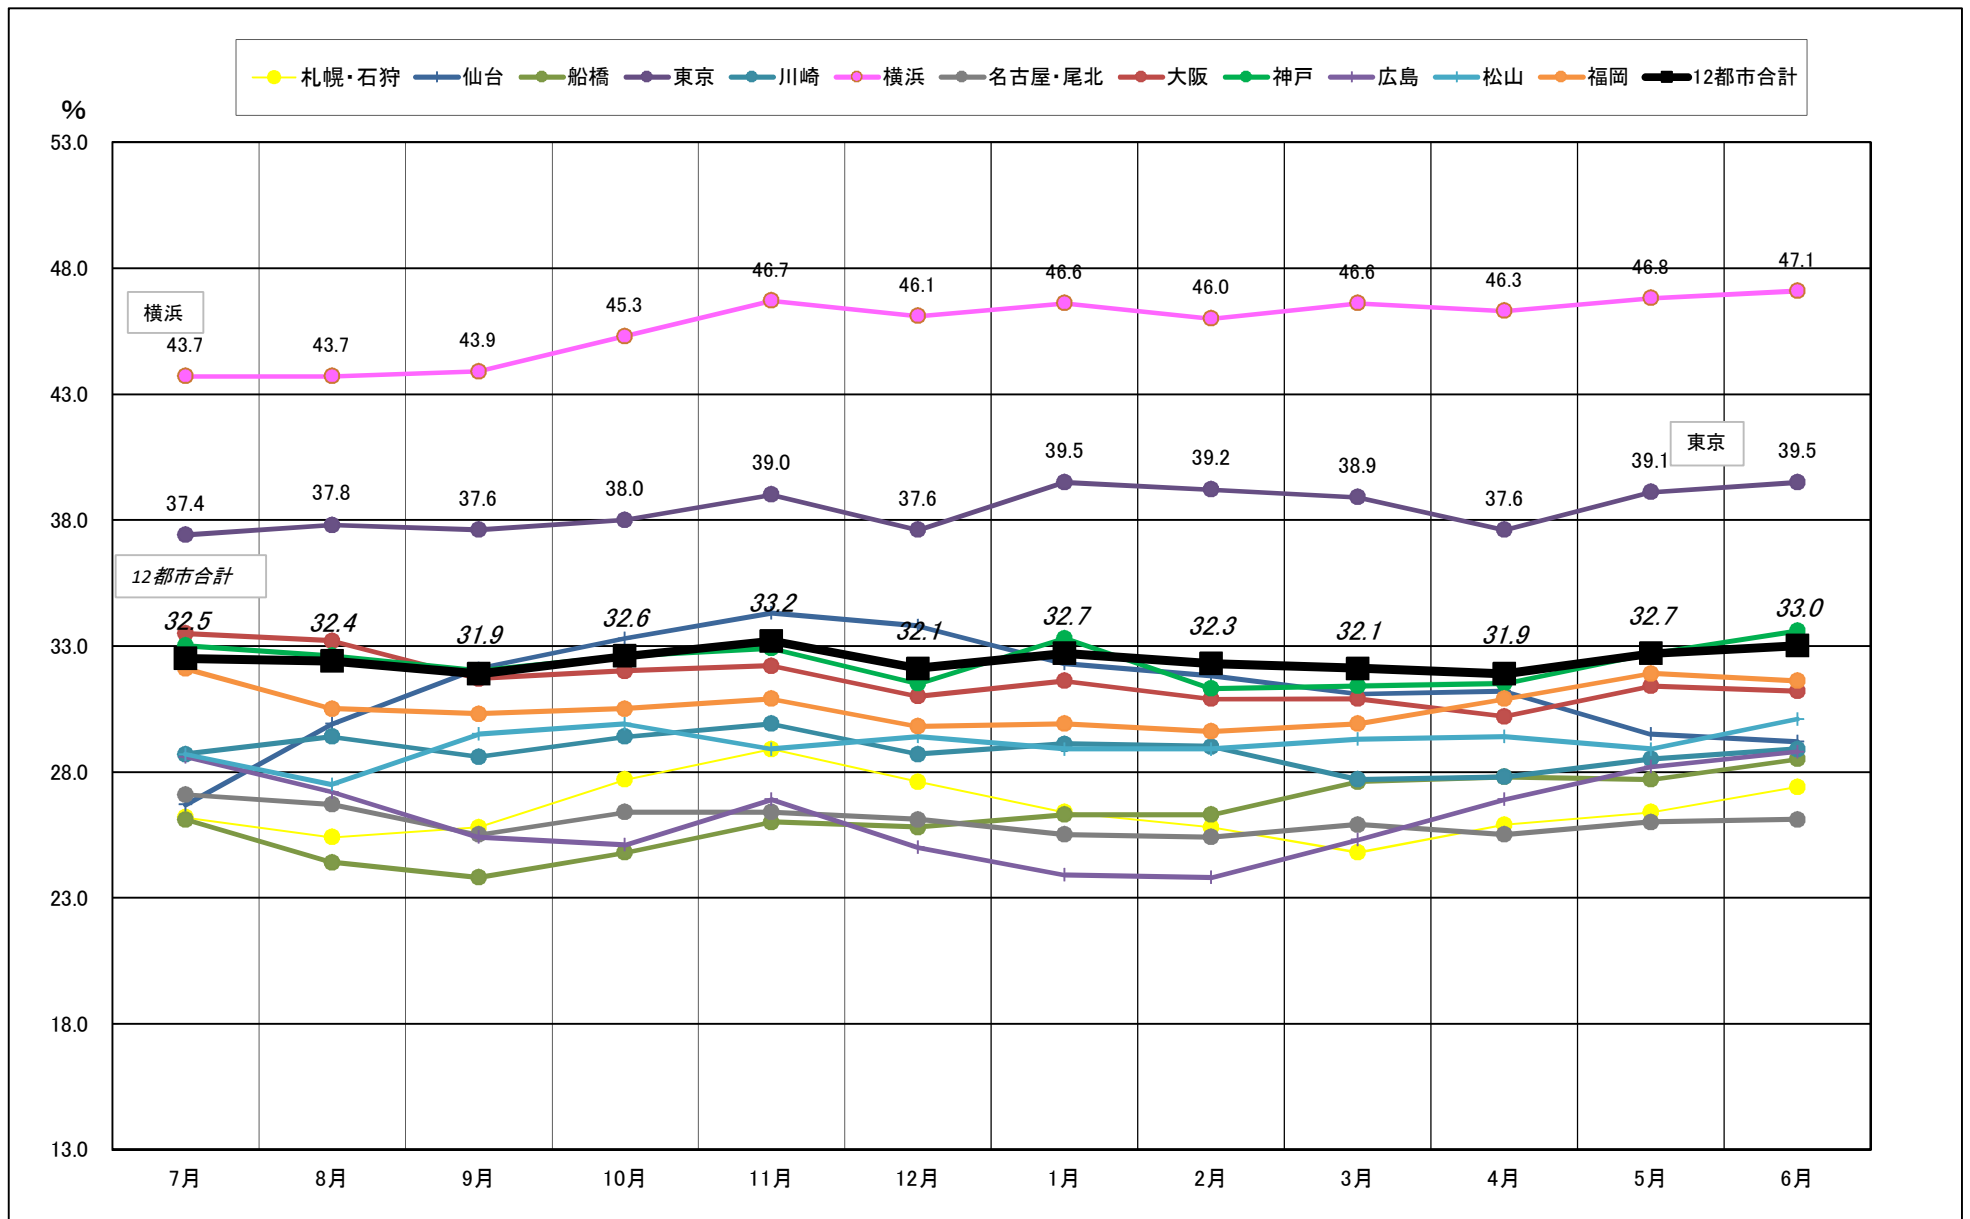

2018年7月－2019年6月【設備能力】

主要12都市受寄物庫腹利用状況(都市別・月別推移)

2018年 7月－2019年 6月【收容能力】

主要12都市受寄物庫腹利用状況(都市別・月別推移)

2018年 7月 - 2019年 6月【在庫率】

主要12都市受寄物庫腹利用状況(都市別・月別推移)

2018年7月－2019年6月【回転数】