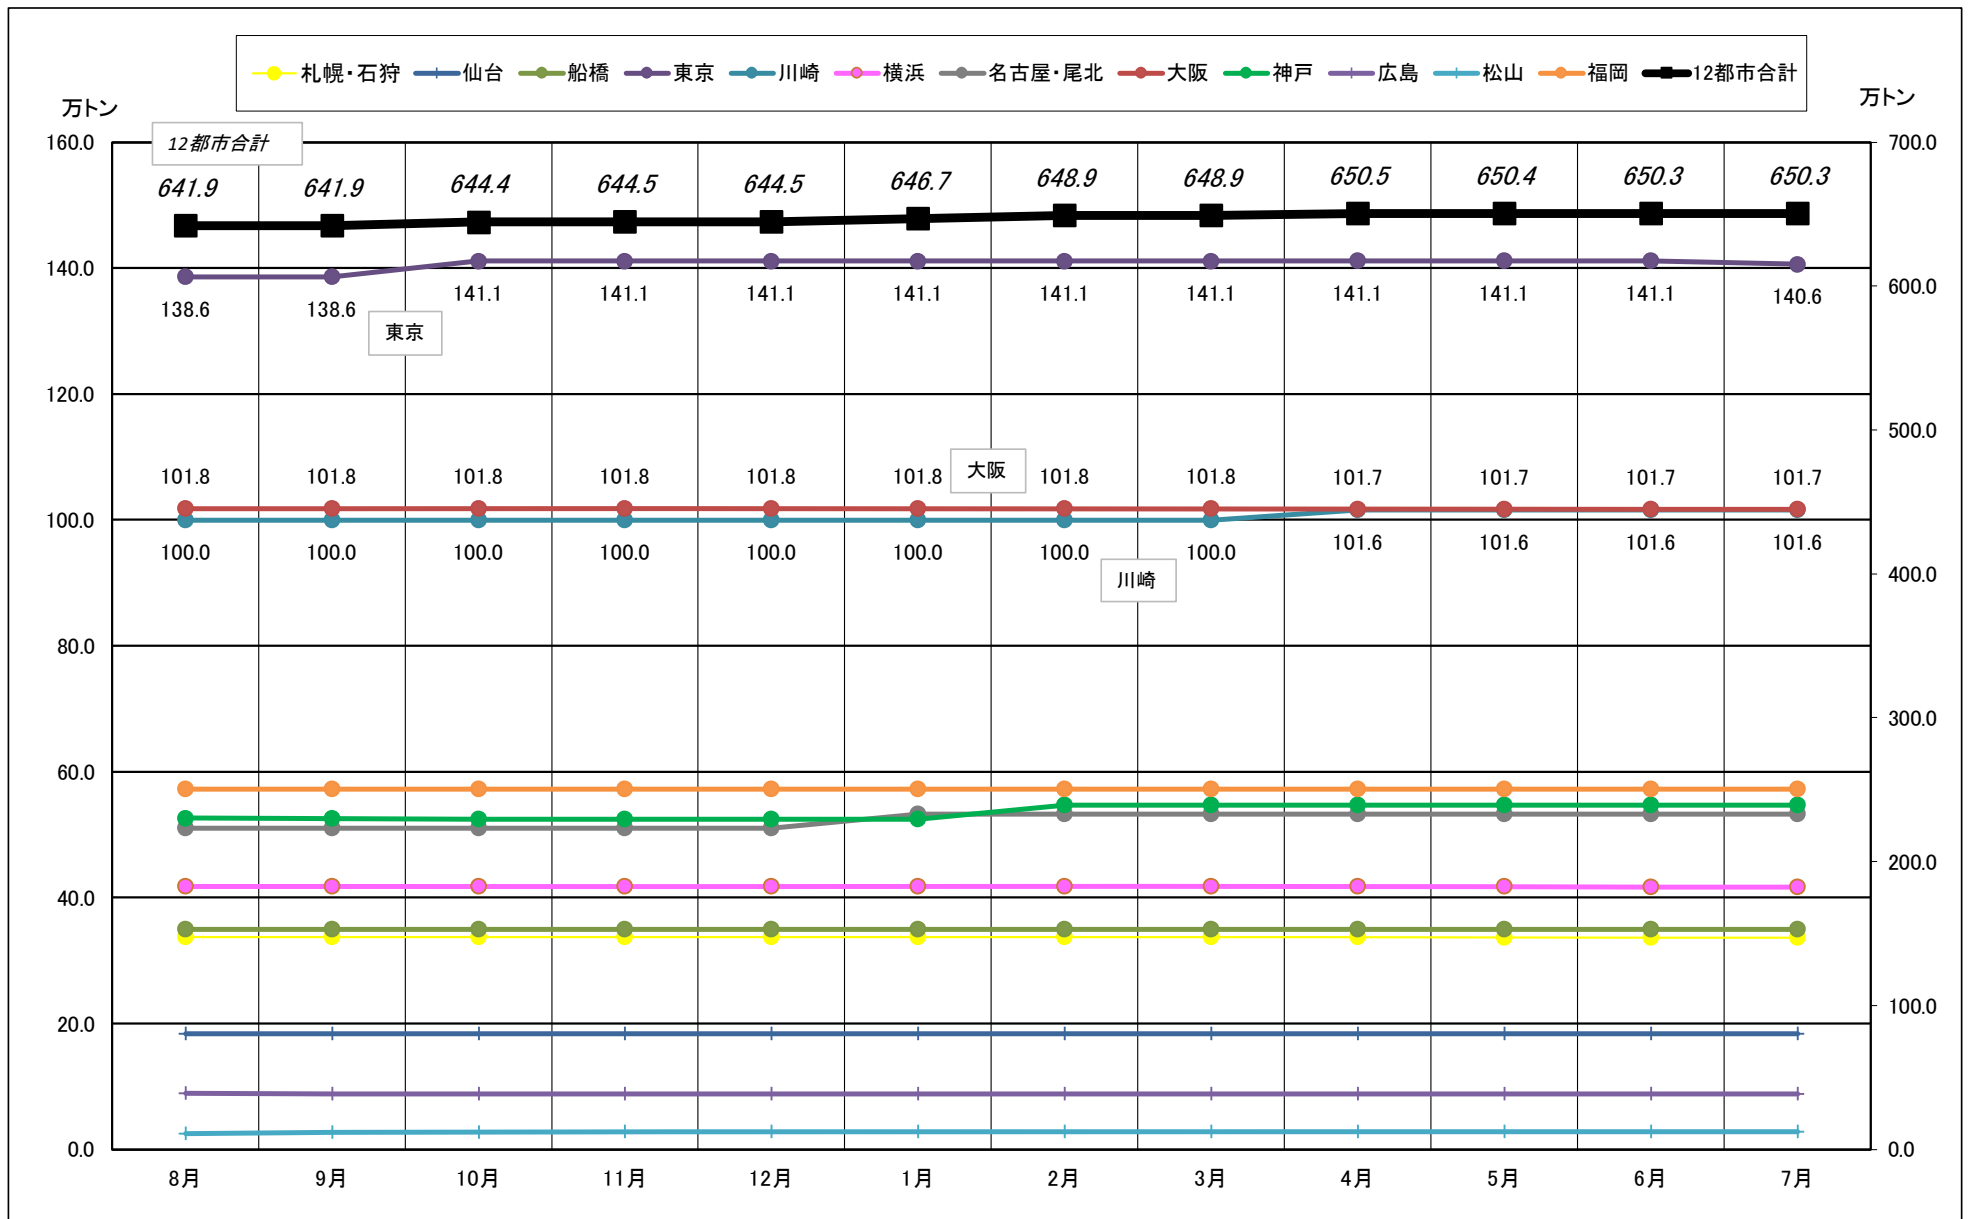

主要12都市受寄物庫腹利用状況(都市別・月別推移)

2018年 8月 - 2019年 7月【入庫量】

一般社団法人日本冷蔵倉庫協会

主要12都市受寄物庫腹利用状況(都市別・月別推移)

2018年 8月 - 2019年 7月【出庫量】

主要12都市受寄物庫腹利用状況(都市別・月別推移)

2018年 8月－2019年 7月【在庫量】

主要12都市受寄物庫腹利用状況(都市別・月別推移)

2018年8月－2019年7月【設備能力】

主要12都市受寄物庫腹利用状況(都市別・月別推移)

2018年 8月－2019年 7月【收容能力】

主要12都市受寄物庫腹利用状況(都市別・月別推移)

2018年 8月 - 2019年 7月【在庫率】

主要12都市受寄物庫腹利用状況(都市別・月別推移)

2018年 8月 - 2019年 7月【回転数】