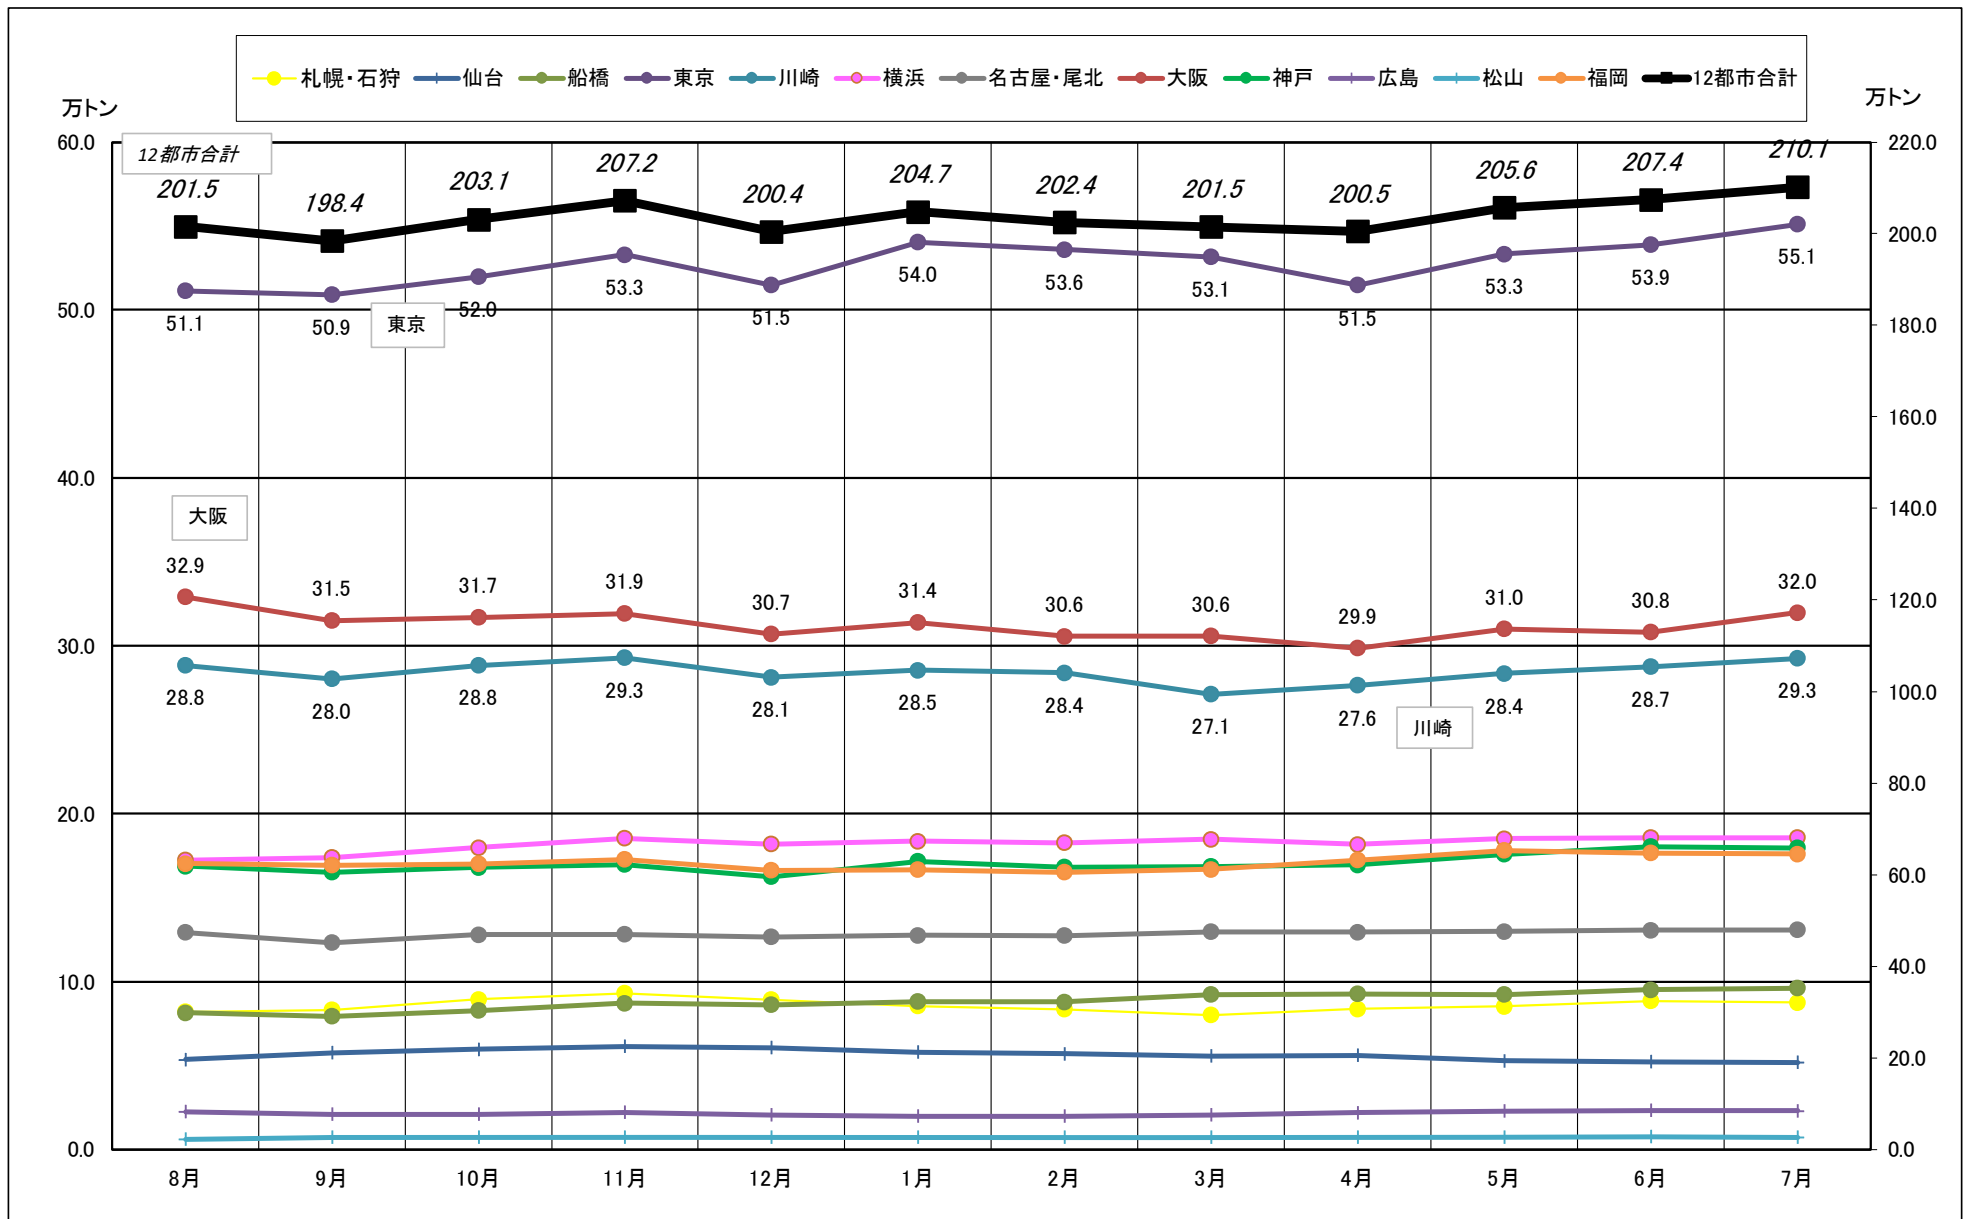

主要12都市受寄物庫腹利用状況(都市別・月別推移)

2018年 8月 - 2019年 7月【入庫量】

一般社団法人日本冷蔵倉庫協会

主要12都市受寄物庫腹利用状況(都市別・月別推移)

2018年 8月 - 2019年 7月【出庫量】

主要12都市受寄物庫腹利用状況(都市別・月別推移)

2018年 8月－2019年 7月【在庫量】

主要12都市受寄物庫腹利用状況(都市別・月別推移)

2018年8月－2019年7月【設備能力】

主要12都市受寄物庫腹利用状況(都市別・月別推移)

2018年 8月－2019年 7月【收容能力】

主要12都市受寄物庫腹利用状況(都市別・月別推移)

2018年 8月 - 2019年 7月【在庫率】

主要12都市受寄物庫腹利用状況(都市別・月別推移)

2018年 8月 - 2019年 7月【回転数】