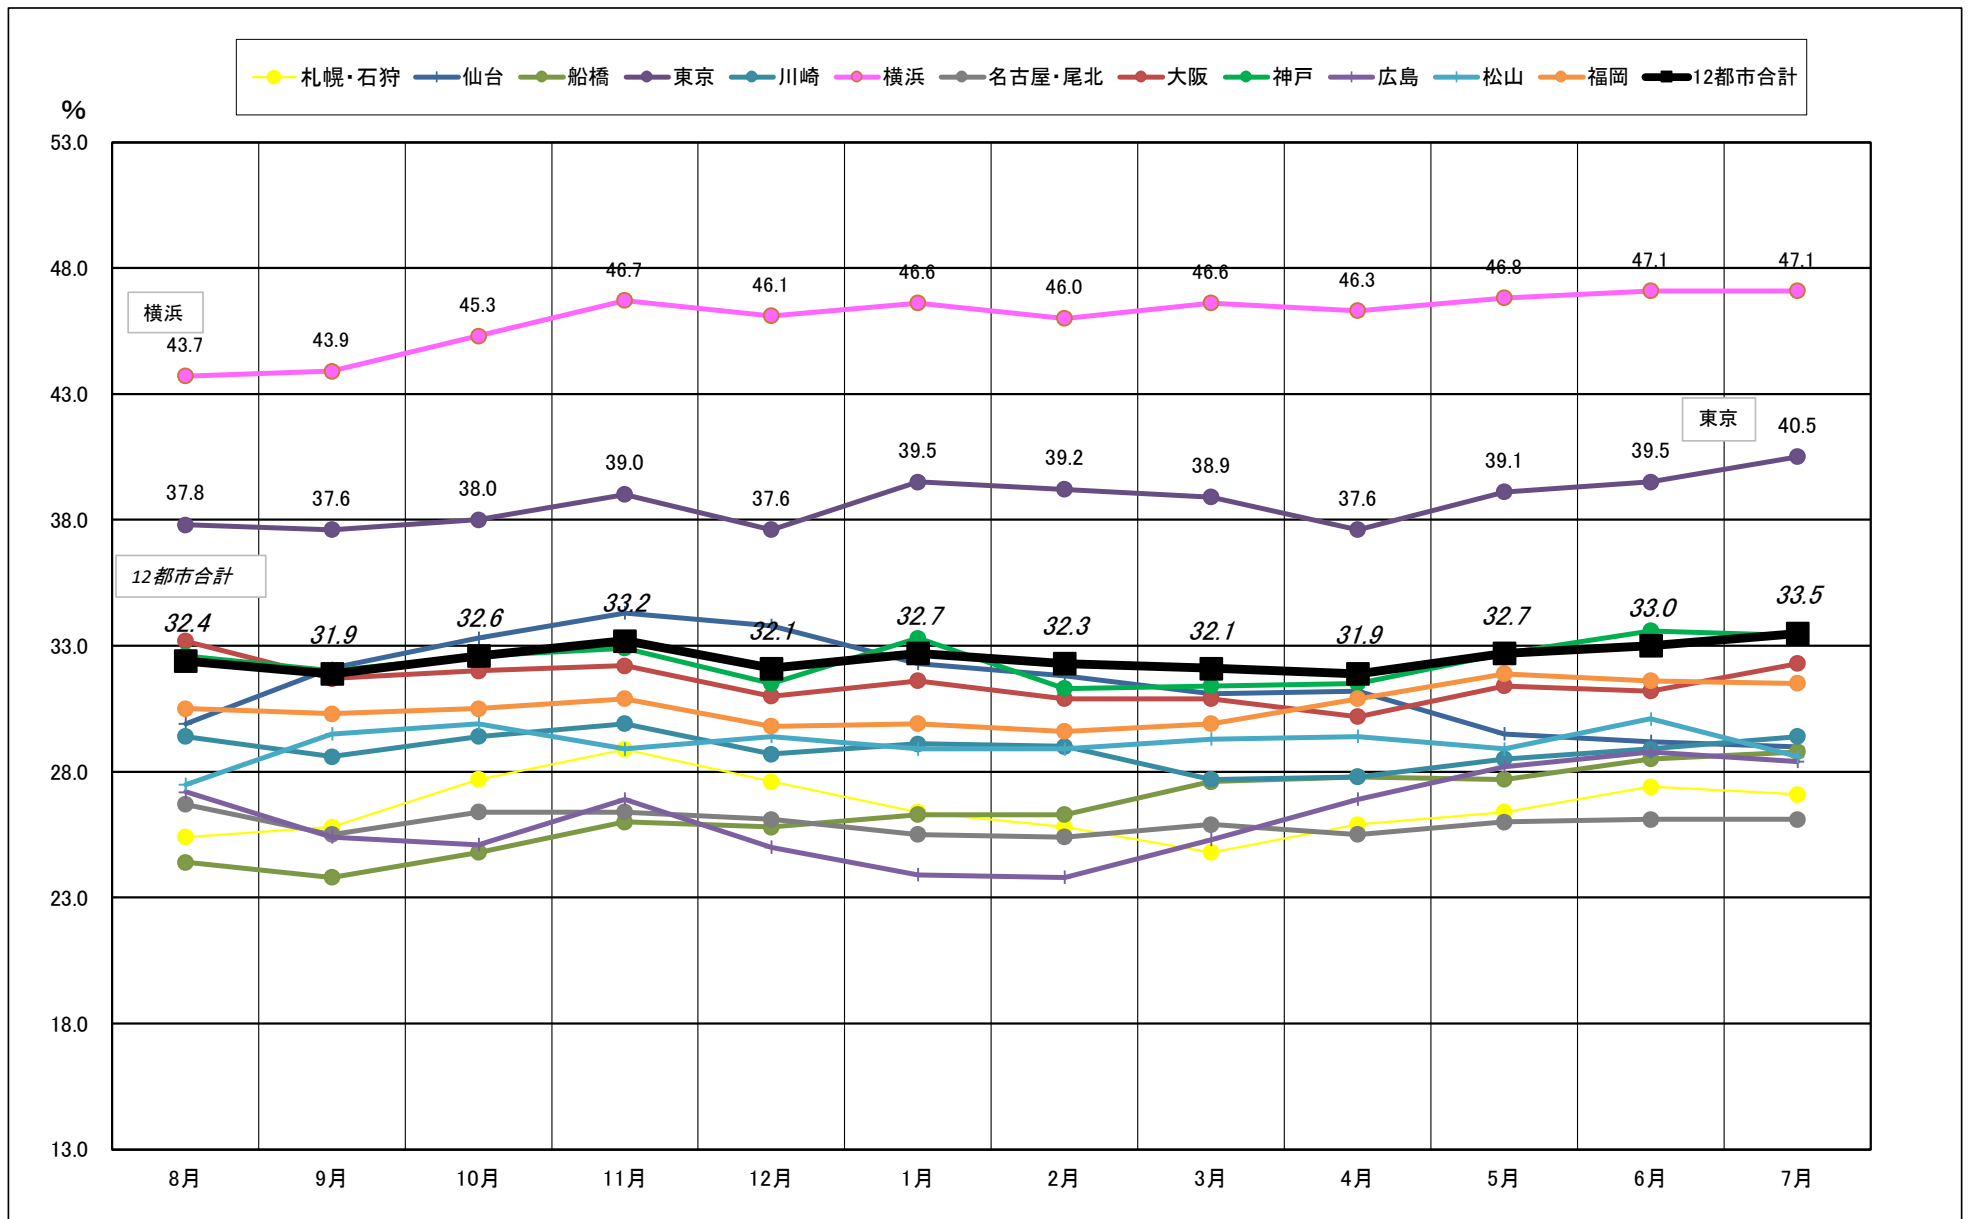

2018年8月－2019年7月【設備能力】

主要12都市受寄物庫腹利用状況(都市別・月別推移)

2018年 8月－2019年 7月【收容能力】

主要12都市受寄物庫腹利用状況(都市別・月別推移)

2018年 8月 - 2019年 7月【在庫率】

主要12都市受寄物庫腹利用状況(都市別・月別推移)

2018年 8月 - 2019年 7月【回転数】