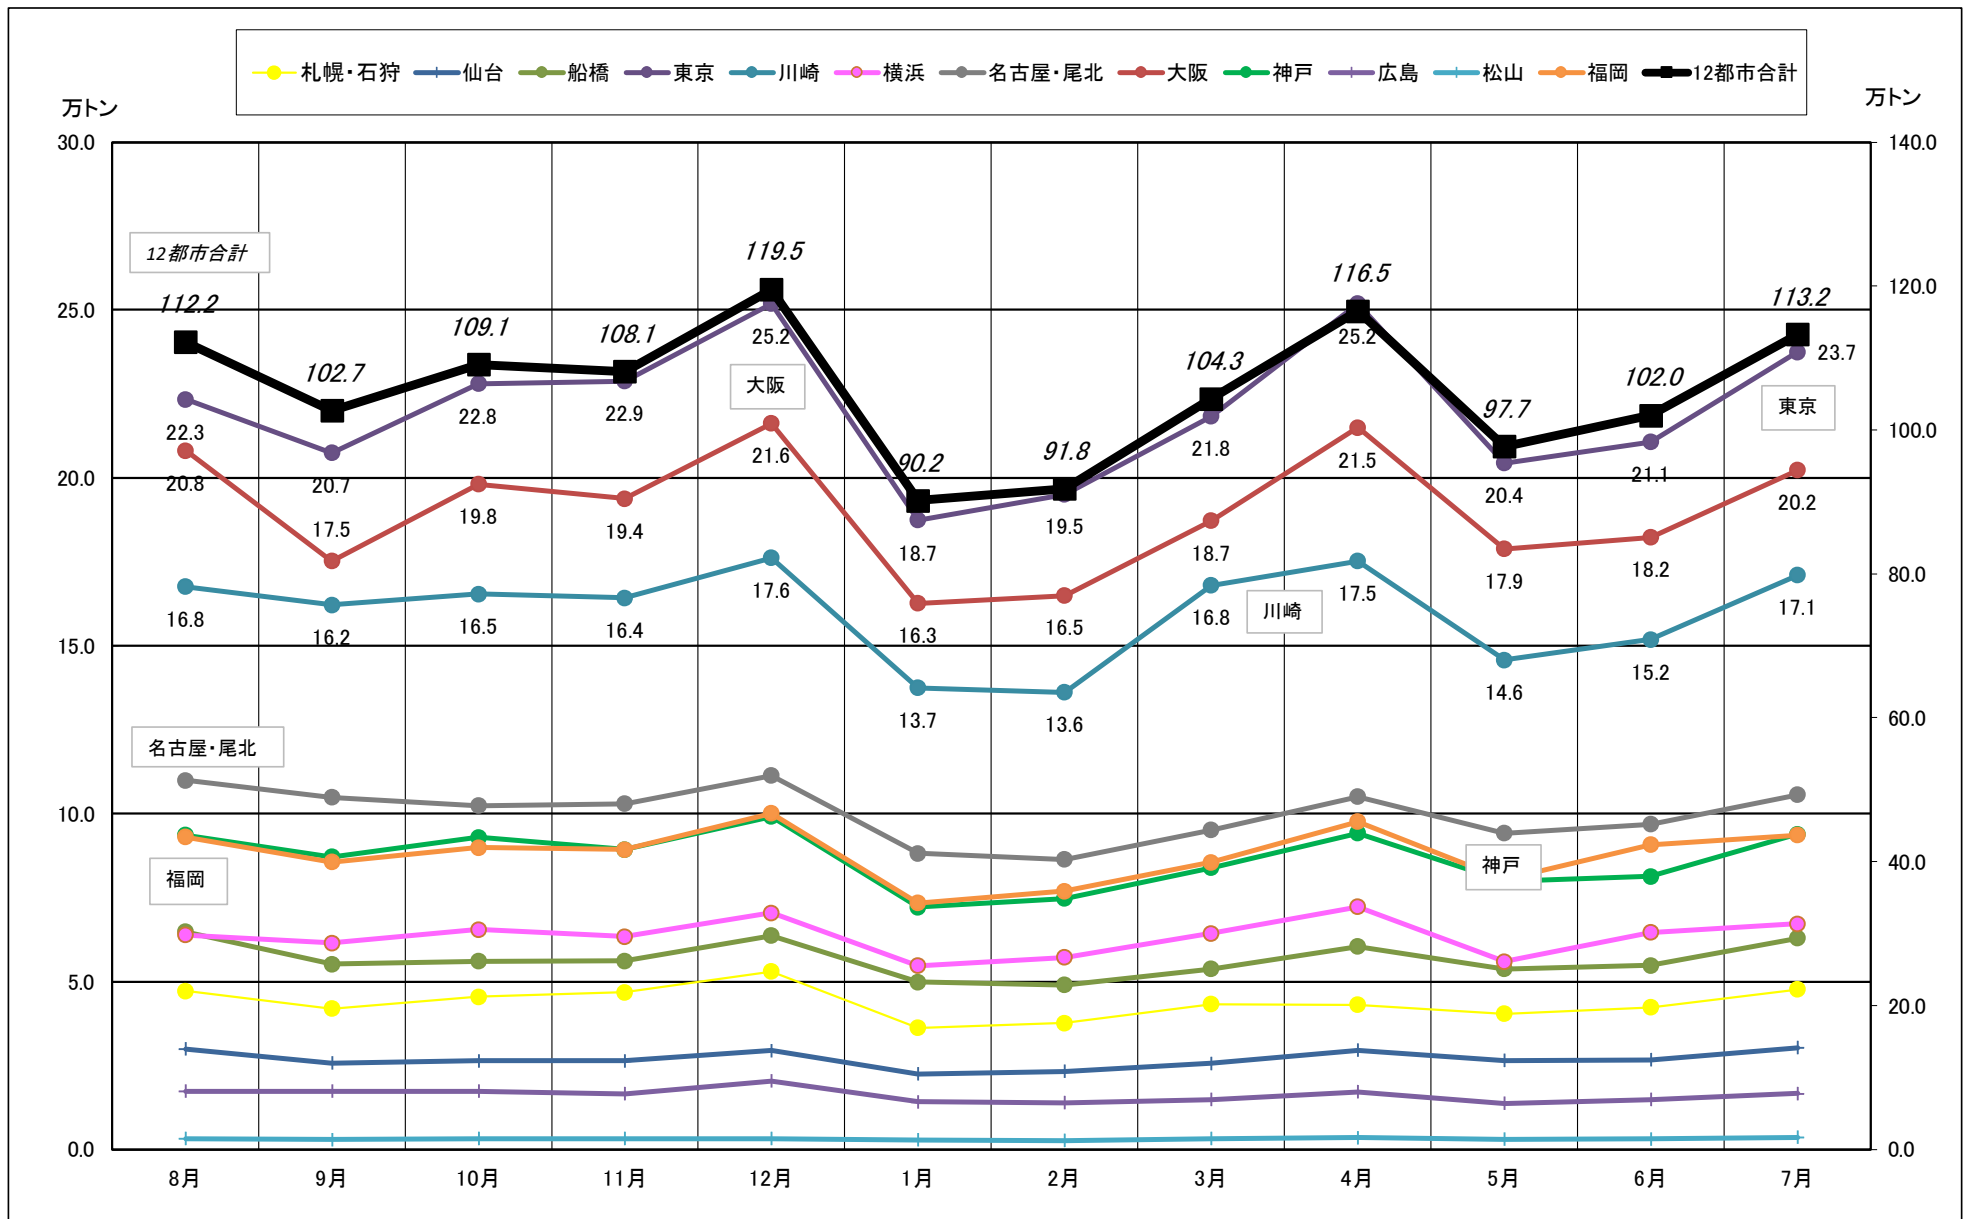

主要12都市受寄物庫腹利用状況(都市別・月別推移)

2018年 8月 - 2019年 7月【入庫量】

一般社団法人日本冷蔵倉庫協会

主要12都市受寄物庫腹利用状況(都市別・月別推移)

2018年 8月 - 2019年 7月【出庫量】

主要12都市受寄物庫腹利用状況(都市別・月別推移)

2018年 8月－2019年 7月【在庫量】

主要12都市受寄物庫腹利用状況(都市別・月別推移)

2018年8月－2019年7月【設備能力】

主要12都市受寄物庫腹利用状況(都市別・月別推移)

2018年 8月－2019年 7月【收容能力】

主要12都市受寄物庫腹利用状況(都市別・月別推移)

2018年 8月 - 2019年 7月【在庫率】

主要12都市受寄物庫腹利用状況(都市別・月別推移)

2018年 8月 - 2019年 7月【回転数】