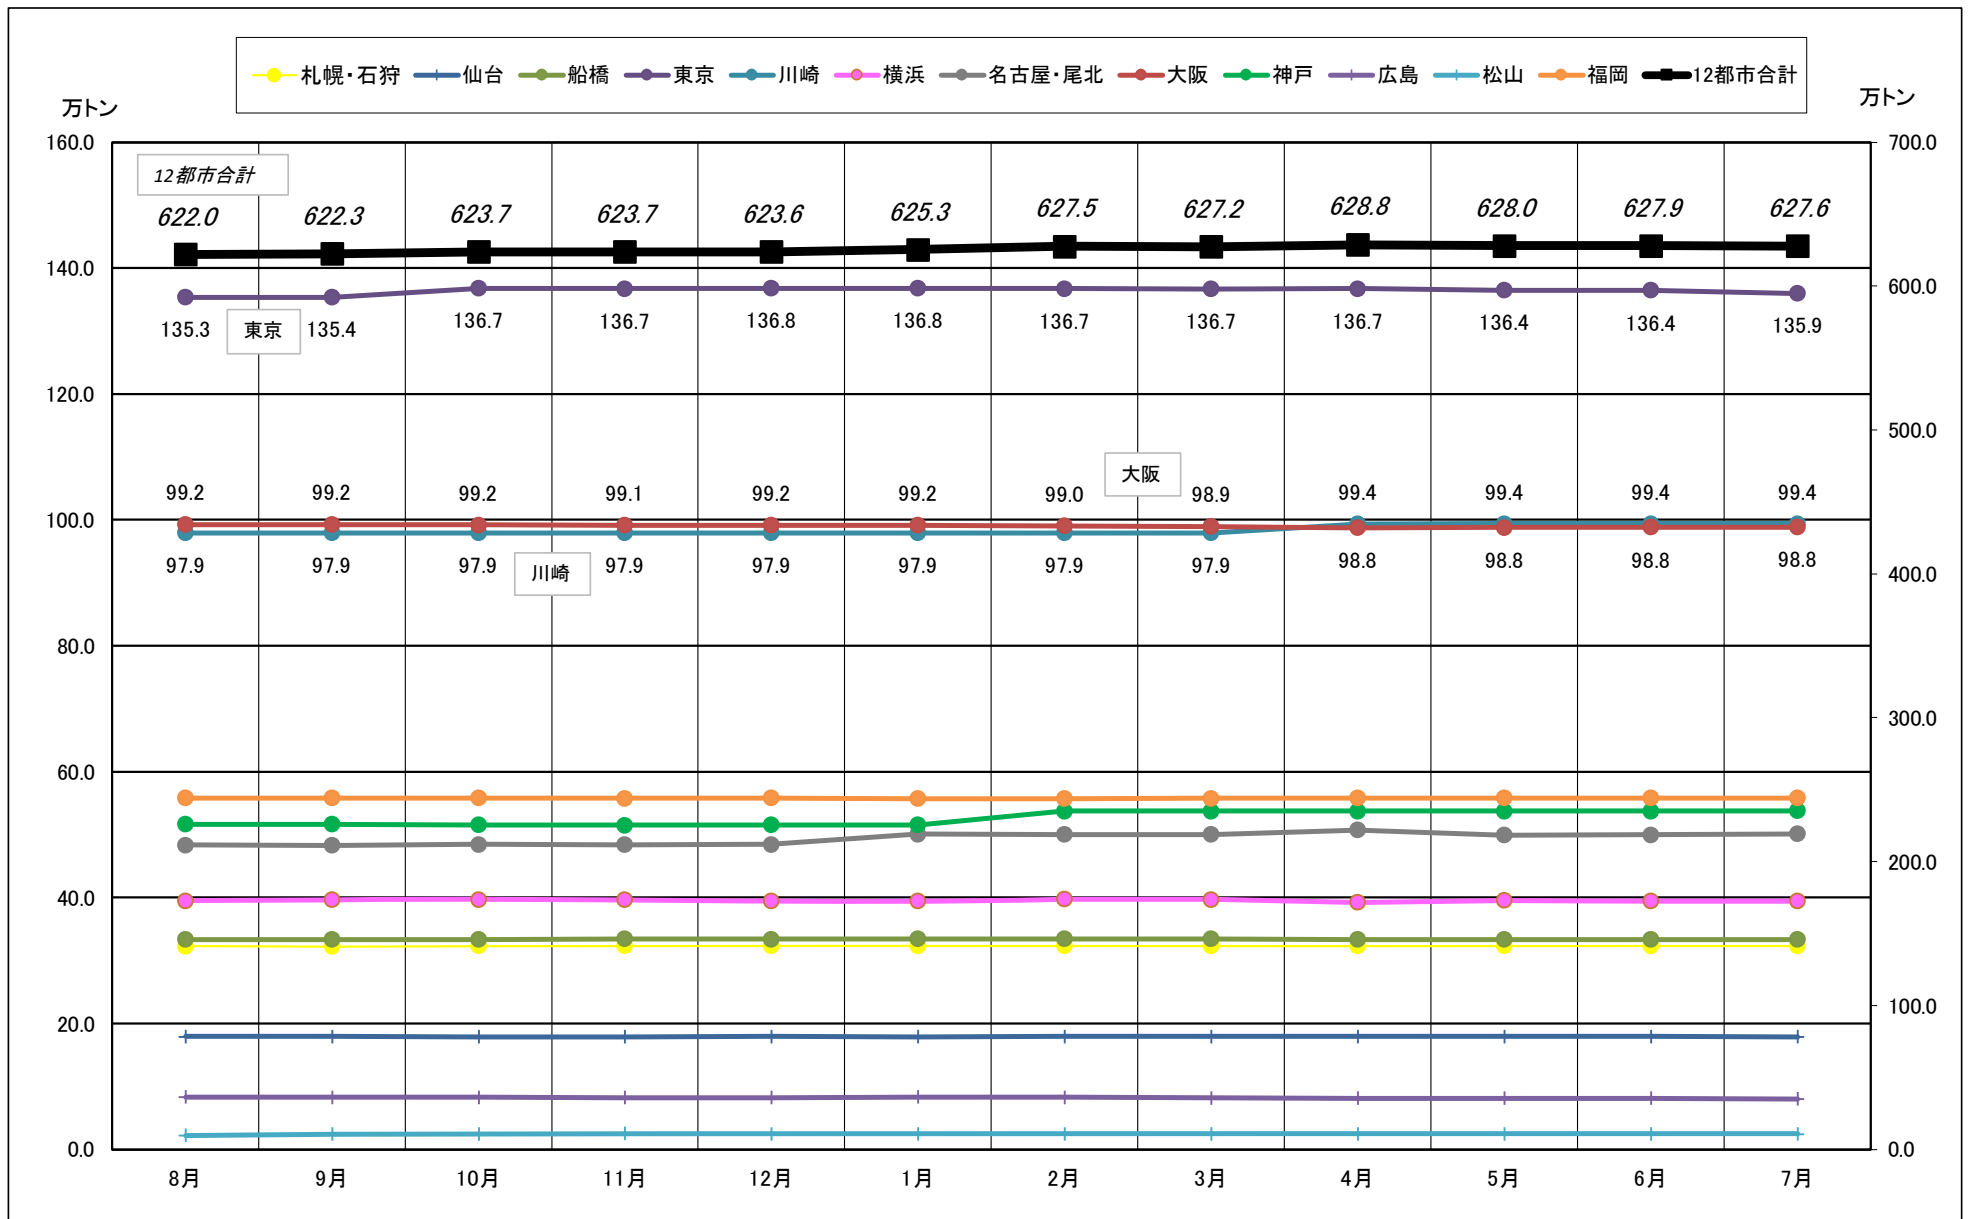

主要12都市受寄物庫腹利用状況(都市別・月別推移)

2018年 8月 - 2019年 7月【入庫量】

一般社団法人日本冷蔵倉庫協会

主要12都市受寄物庫腹利用状況(都市別・月別推移)

2018年 8月 - 2019年 7月【出庫量】

主要12都市受寄物庫腹利用状況(都市別・月別推移)

2018年 8月－2019年 7月【在庫量】

主要12都市受寄物庫腹利用状況(都市別・月別推移)

2018年8月－2019年7月【設備能力】

主要12都市受寄物庫腹利用状況(都市別・月別推移)

2018年 8月－2019年 7月【收容能力】

主要12都市受寄物庫腹利用状況(都市別・月別推移)

2018年 8月 - 2019年 7月【在庫率】

主要12都市受寄物庫腹利用状況(都市別・月別推移)

2018年 8月 - 2019年 7月【回転数】