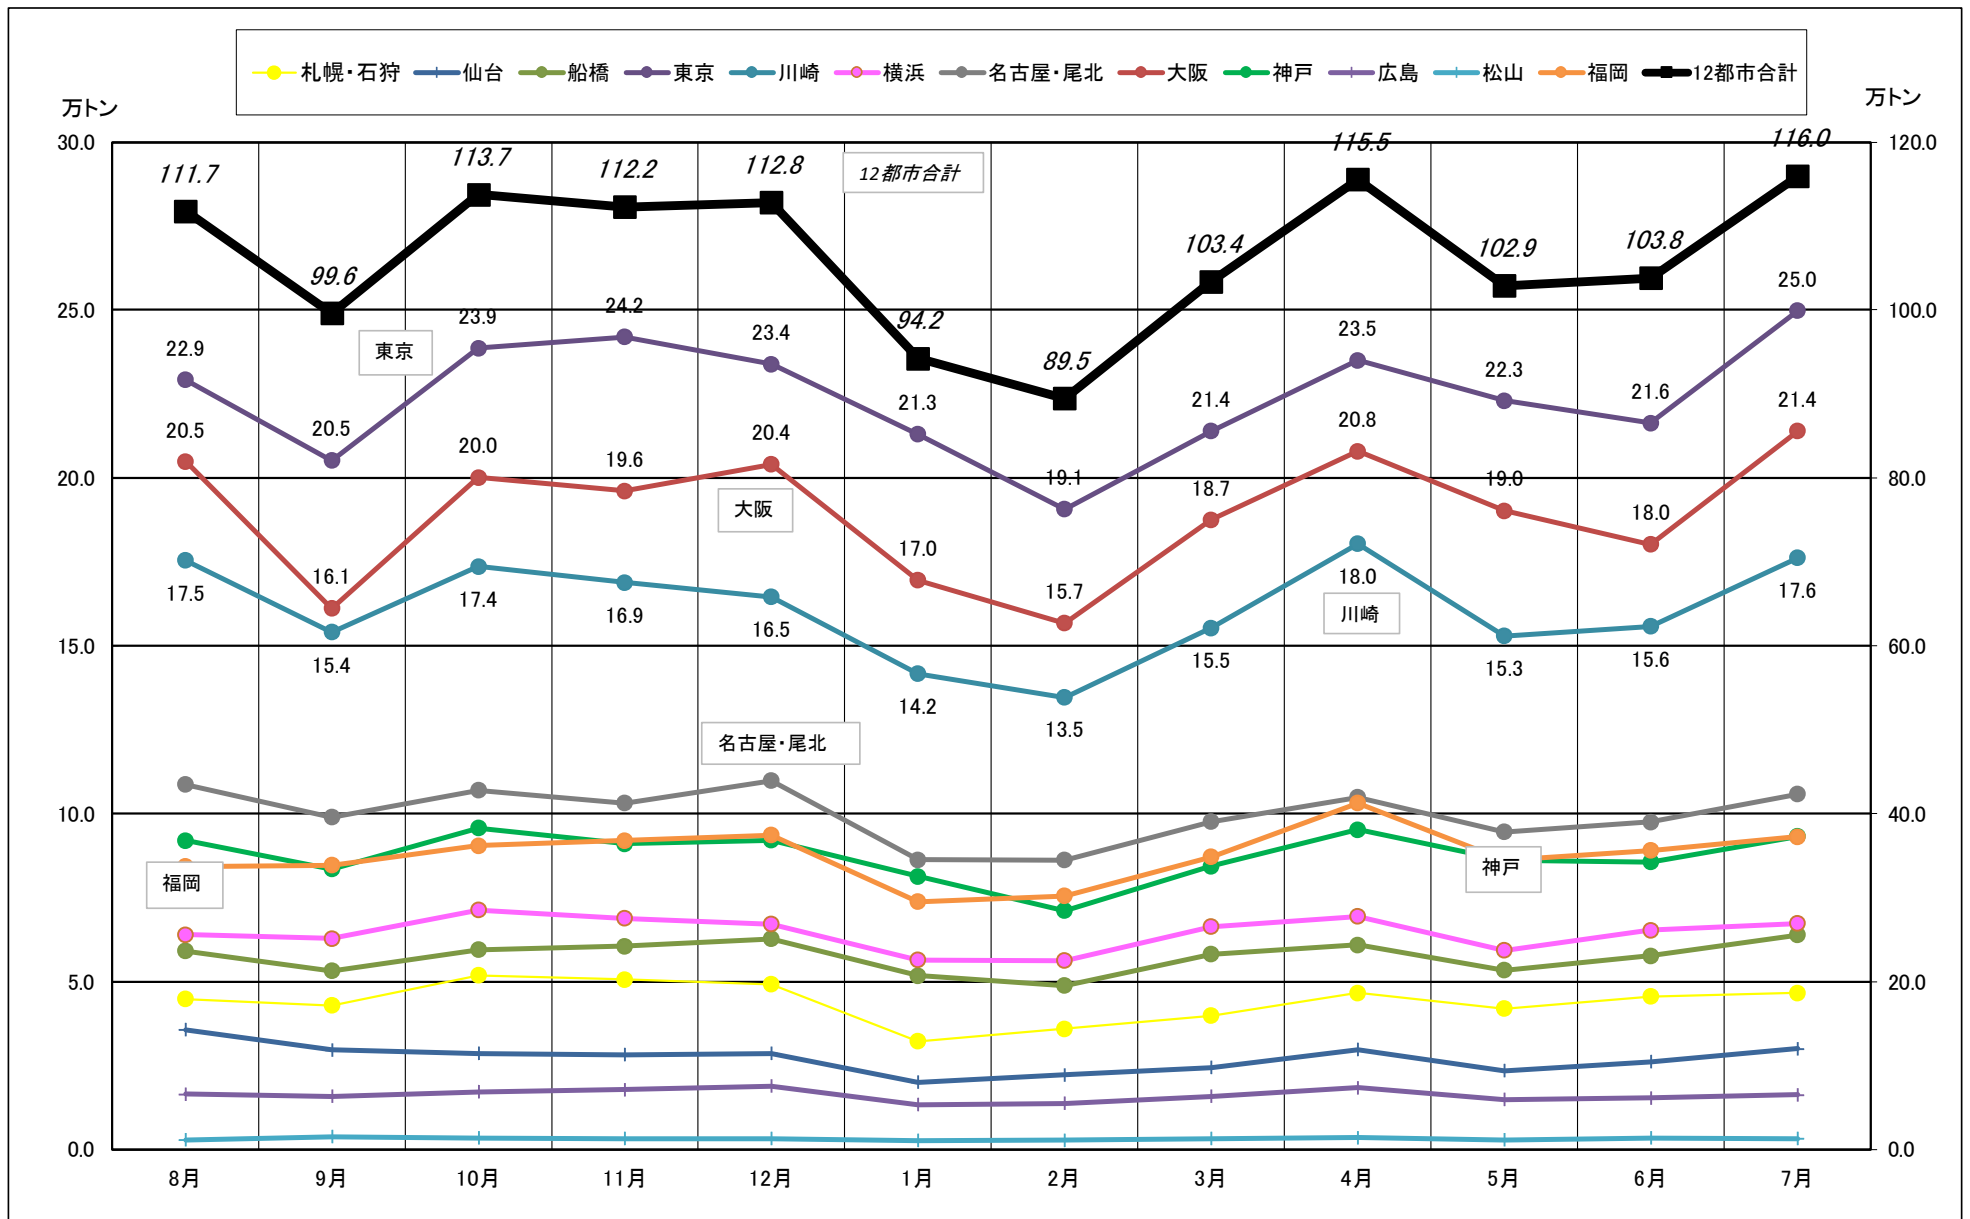

主要12都市受寄物庫腹利用状況(都市別・月別推移)

2018年 8月 - 2019年 7月【入庫量】

一般社団法人日本冷蔵倉庫協会

主要12都市受寄物庫腹利用状況(都市別・月別推移)

2018年 8月 - 2019年 7月【出庫量】

主要12都市受寄物庫腹利用状況(都市別・月別推移)

2018年 8月－2019年 7月【在庫量】

主要12都市受寄物庫腹利用状況(都市別・月別推移)

2018年8月－2019年7月【設備能力】

主要12都市受寄物庫腹利用状況(都市別・月別推移)

2018年 8月－2019年 7月【收容能力】

主要12都市受寄物庫腹利用状況(都市別・月別推移)

2018年 8月 - 2019年 7月【在庫率】

主要12都市受寄物庫腹利用状況(都市別・月別推移)

2018年 8月 - 2019年 7月【回転数】