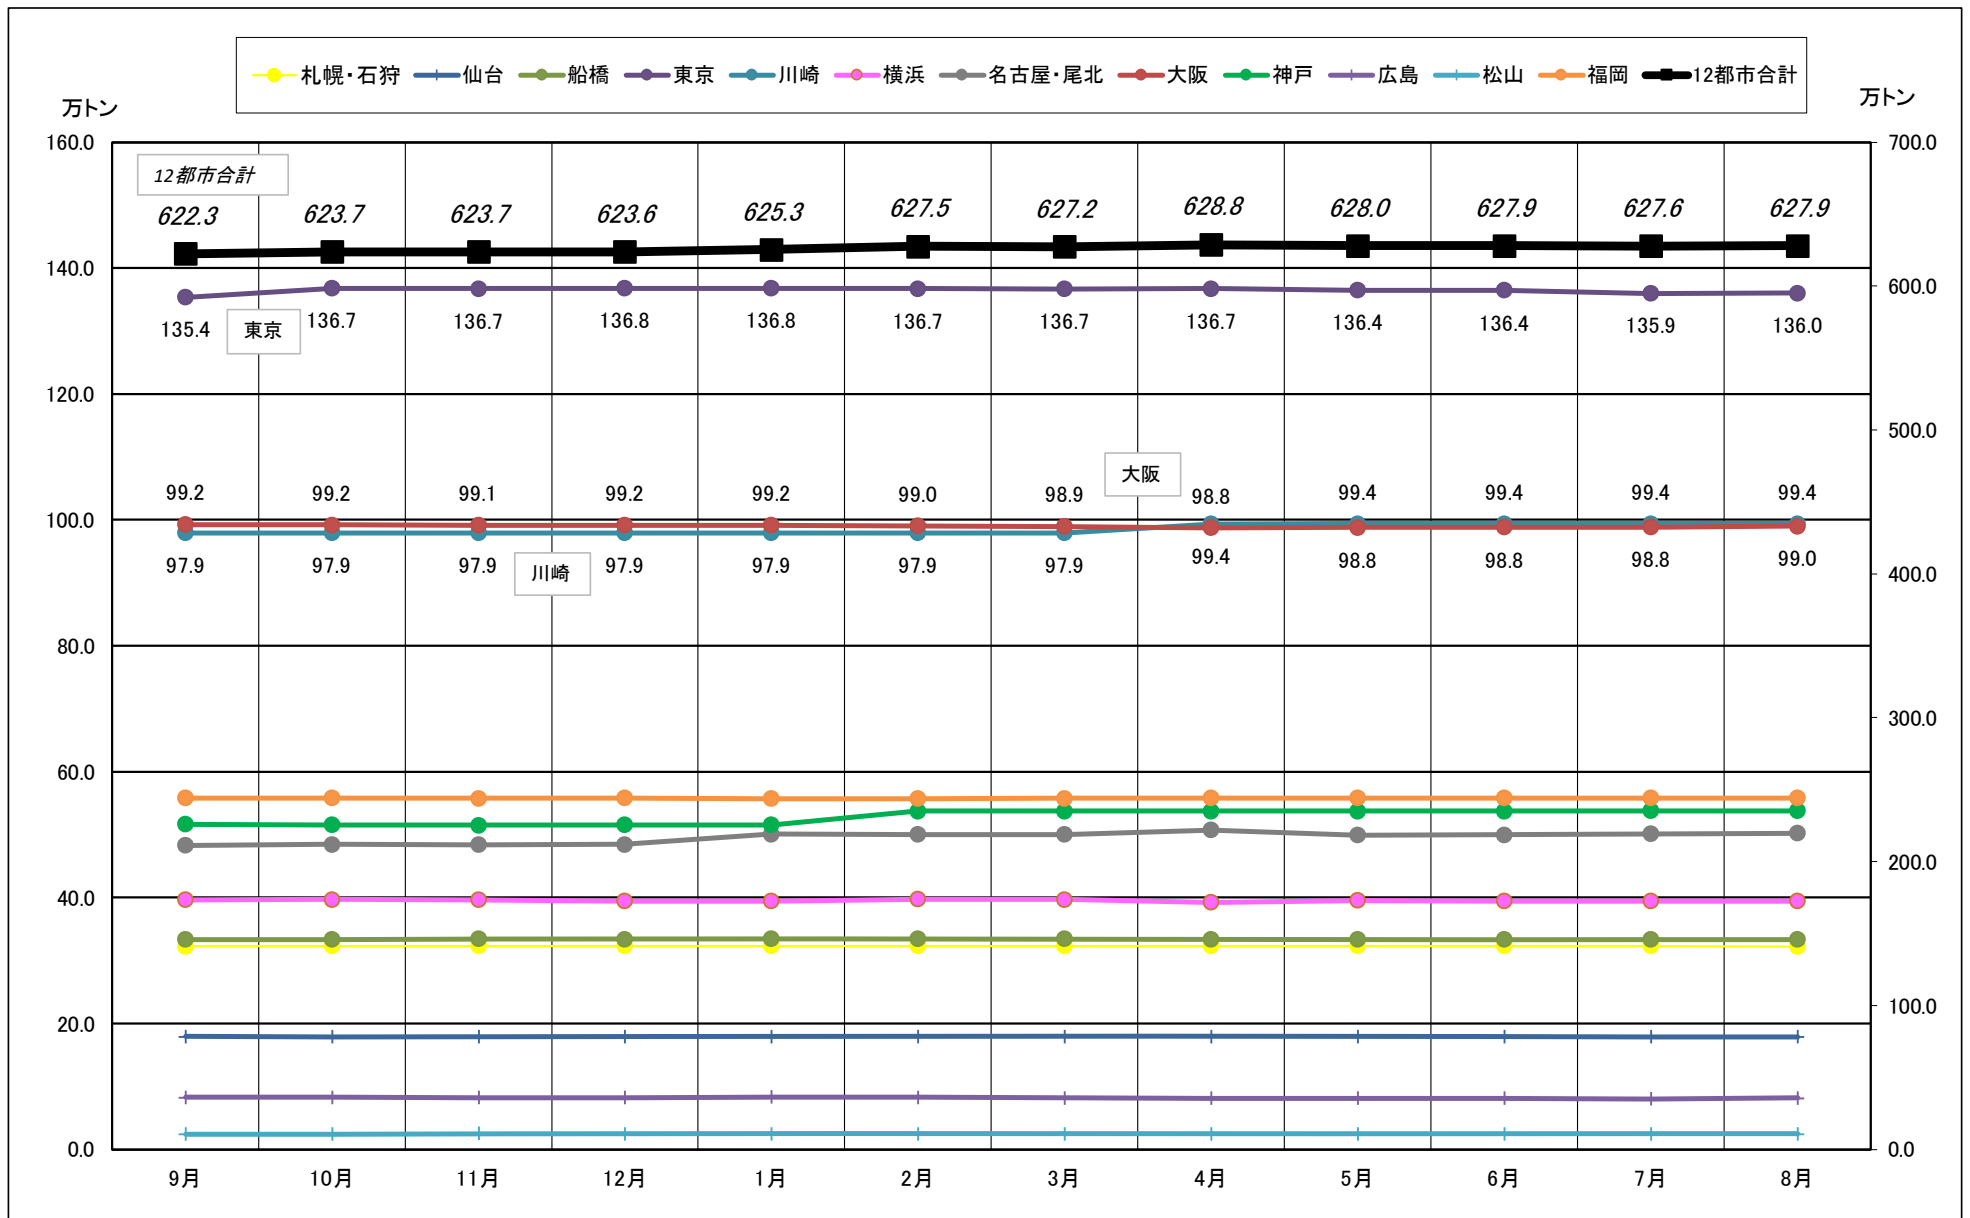

主要12都市受寄物庫腹利用状況(都市別・月別推移)

2018年9月－2019年8月【收容能力】