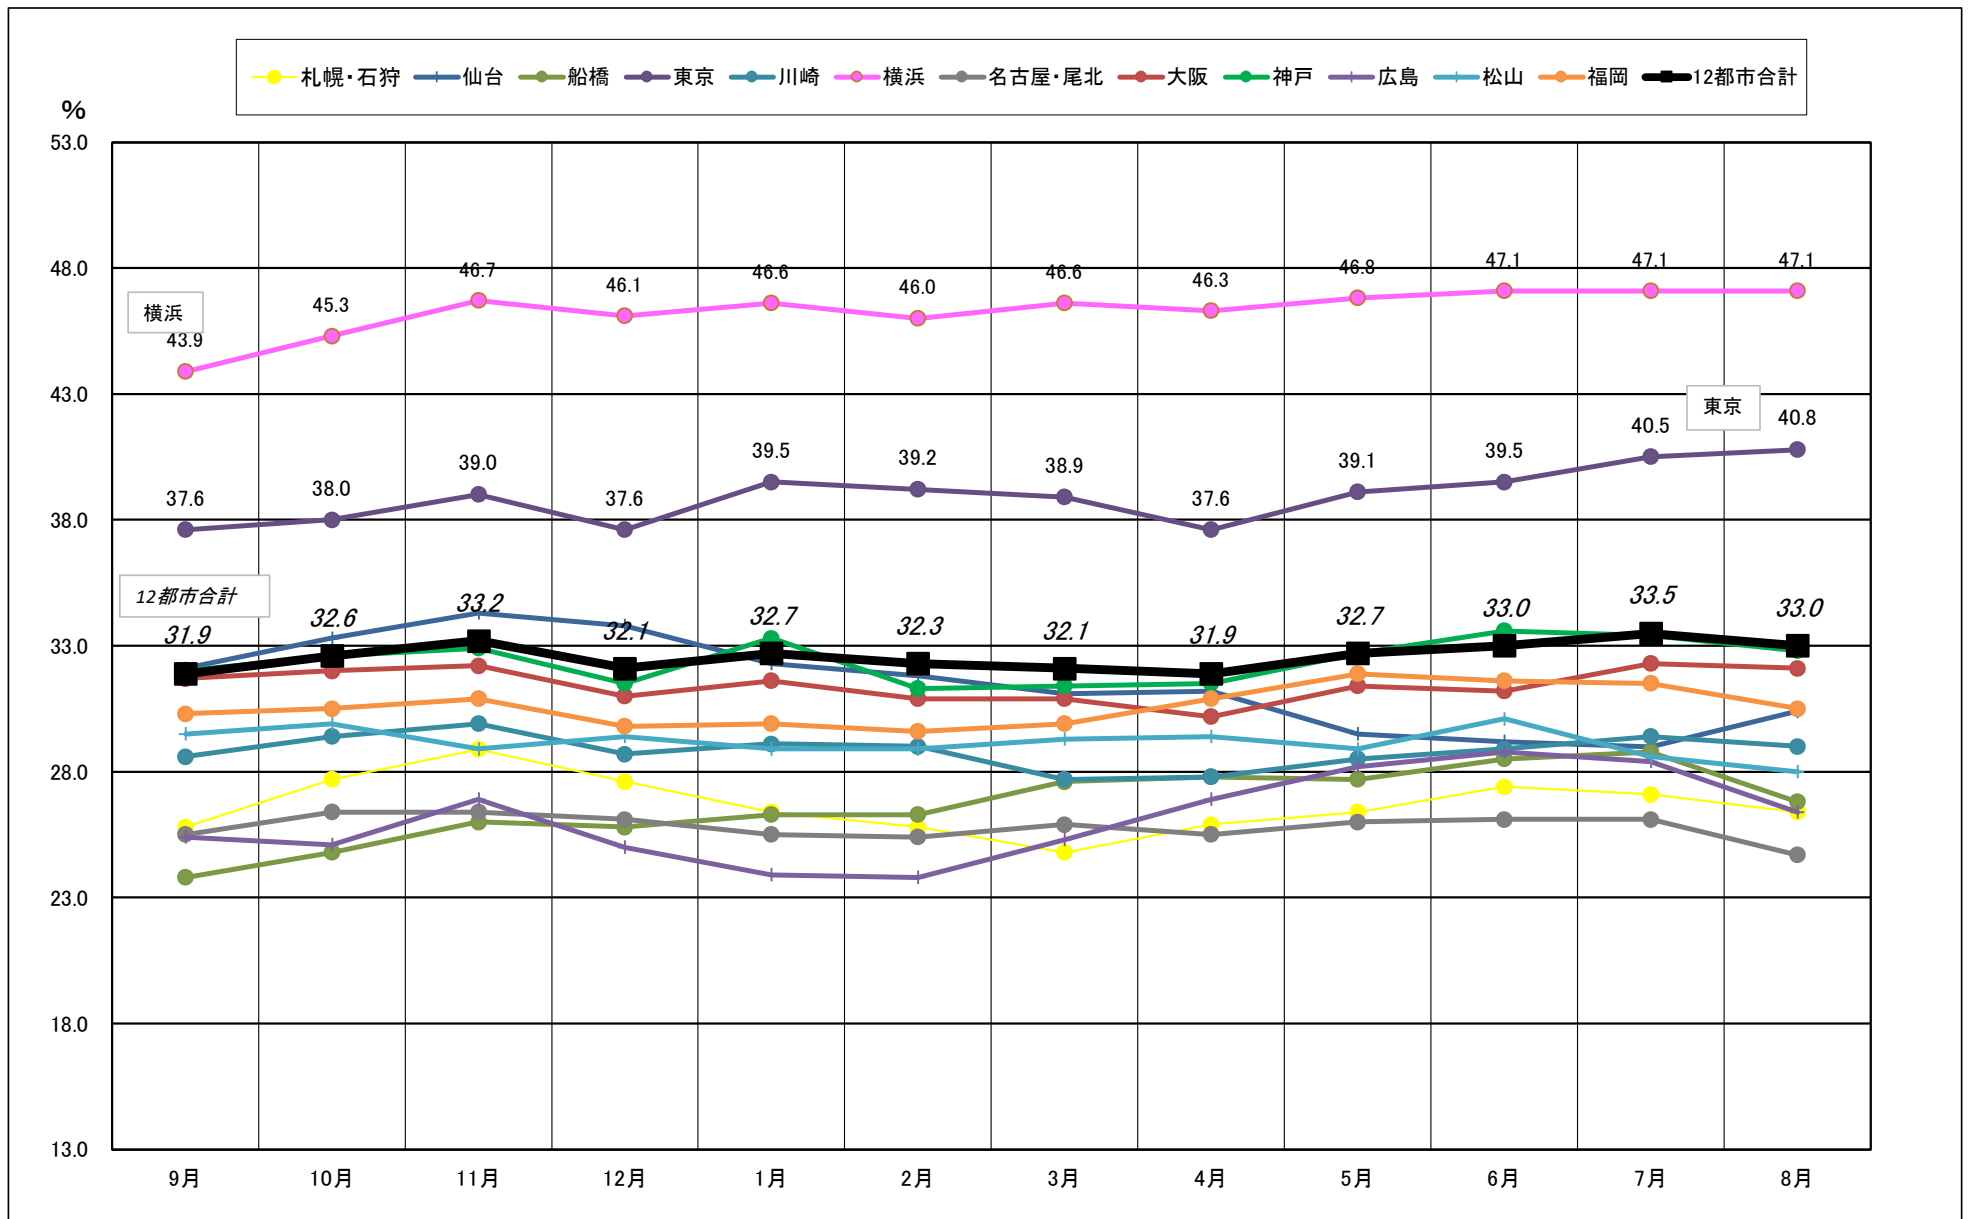

主要12都市受寄物庫腹利用状況(都市別・月別推移)

2018年9月－2019年8月【在庫率】