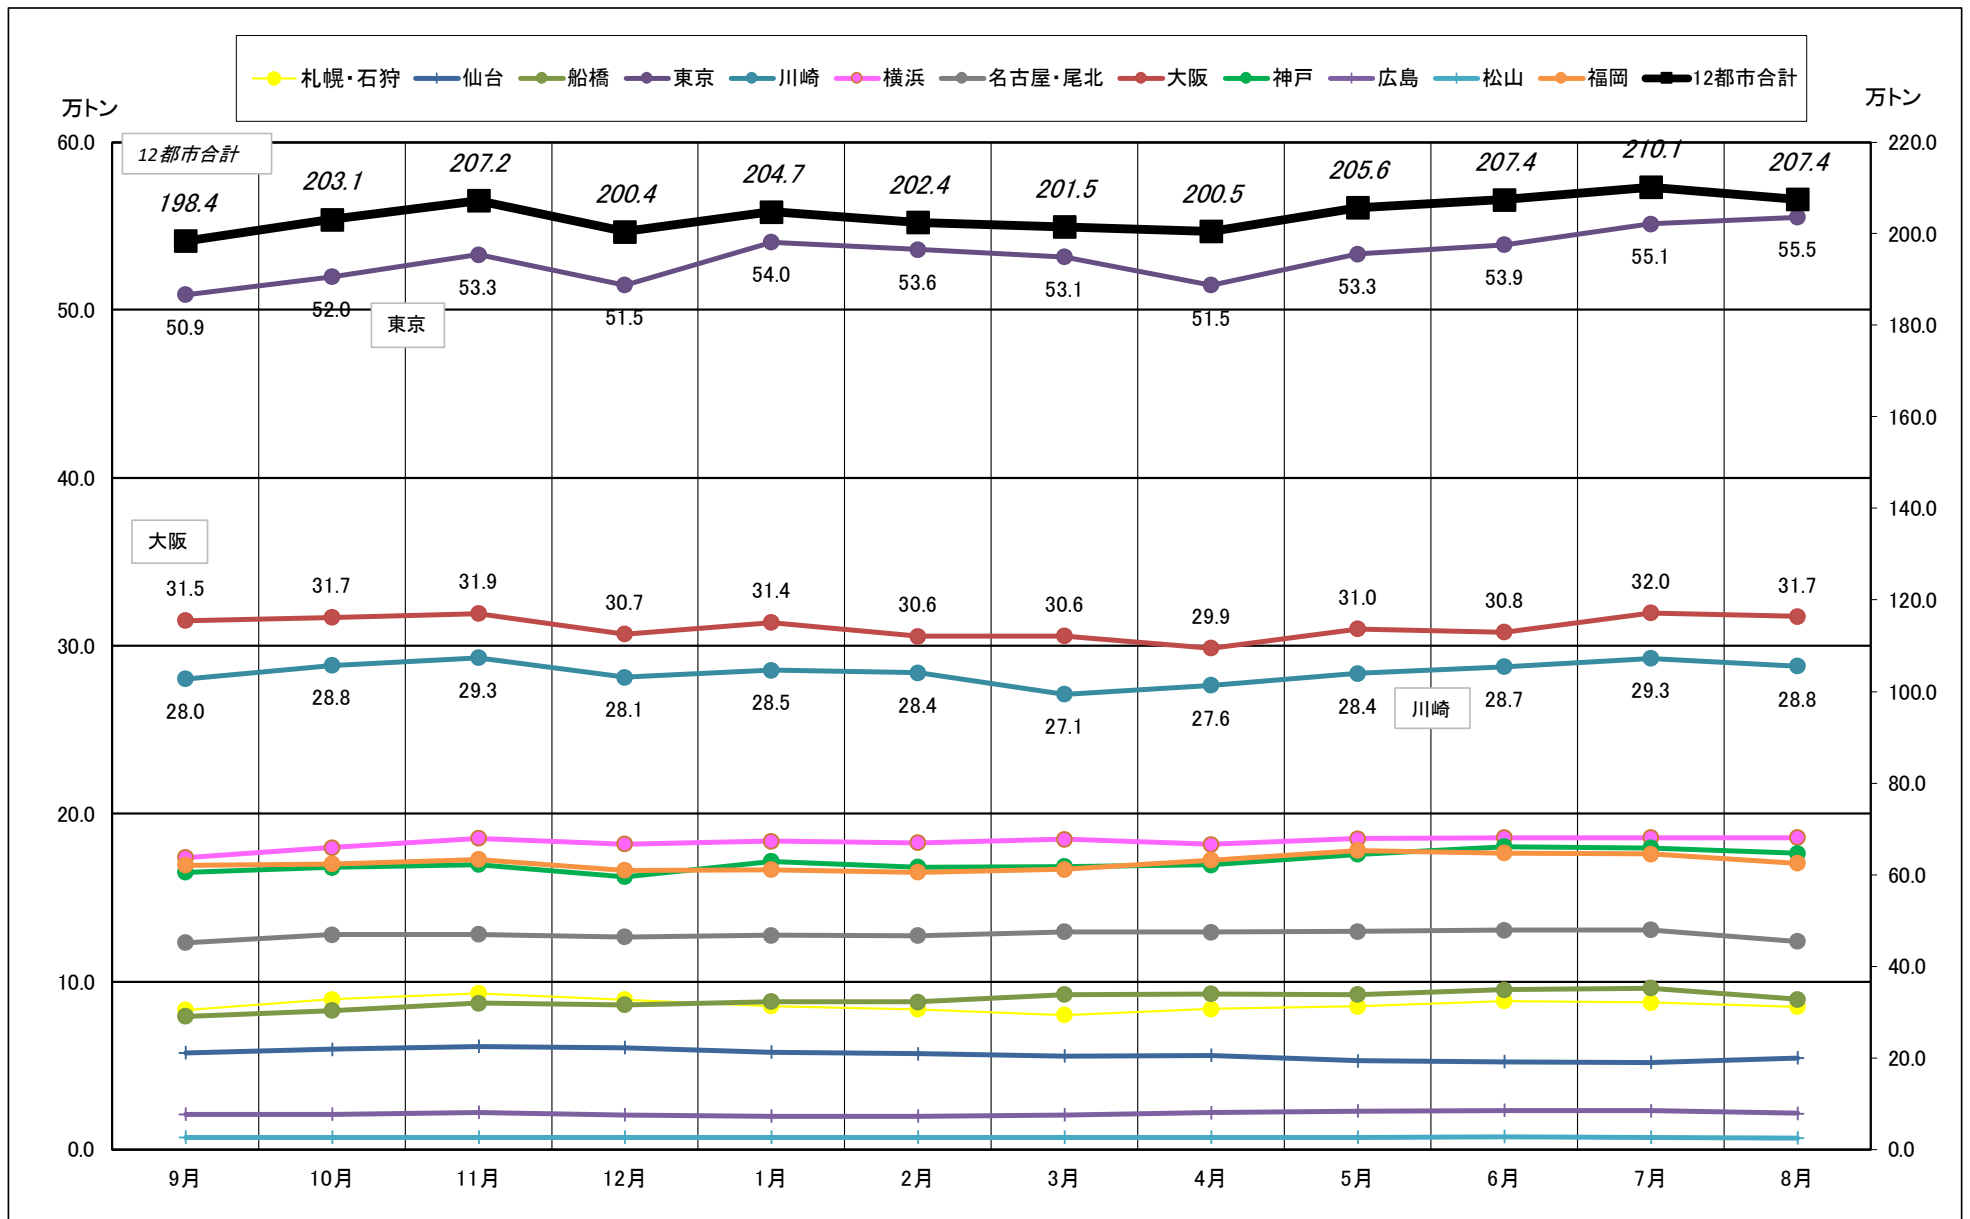

# 主要12都市受寄物庫腹利用状況(都市別・月別推移)

2018年9月－2019年8月【入庫量】

一般社団法人日本冷蔵倉庫協会

# 主要12都市受寄物庫腹利用状況(都市別・月別推移)

2018年9月－2019年8月【出庫量】

# 主要12都市受寄物庫腹利用状況(都市別・月別推移)

2018年9月－2019年8月【在庫量】

# 主要12都市受寄物庫腹利用状況(都市別・月別推移)

2018年9月－2019年8月【回転数】