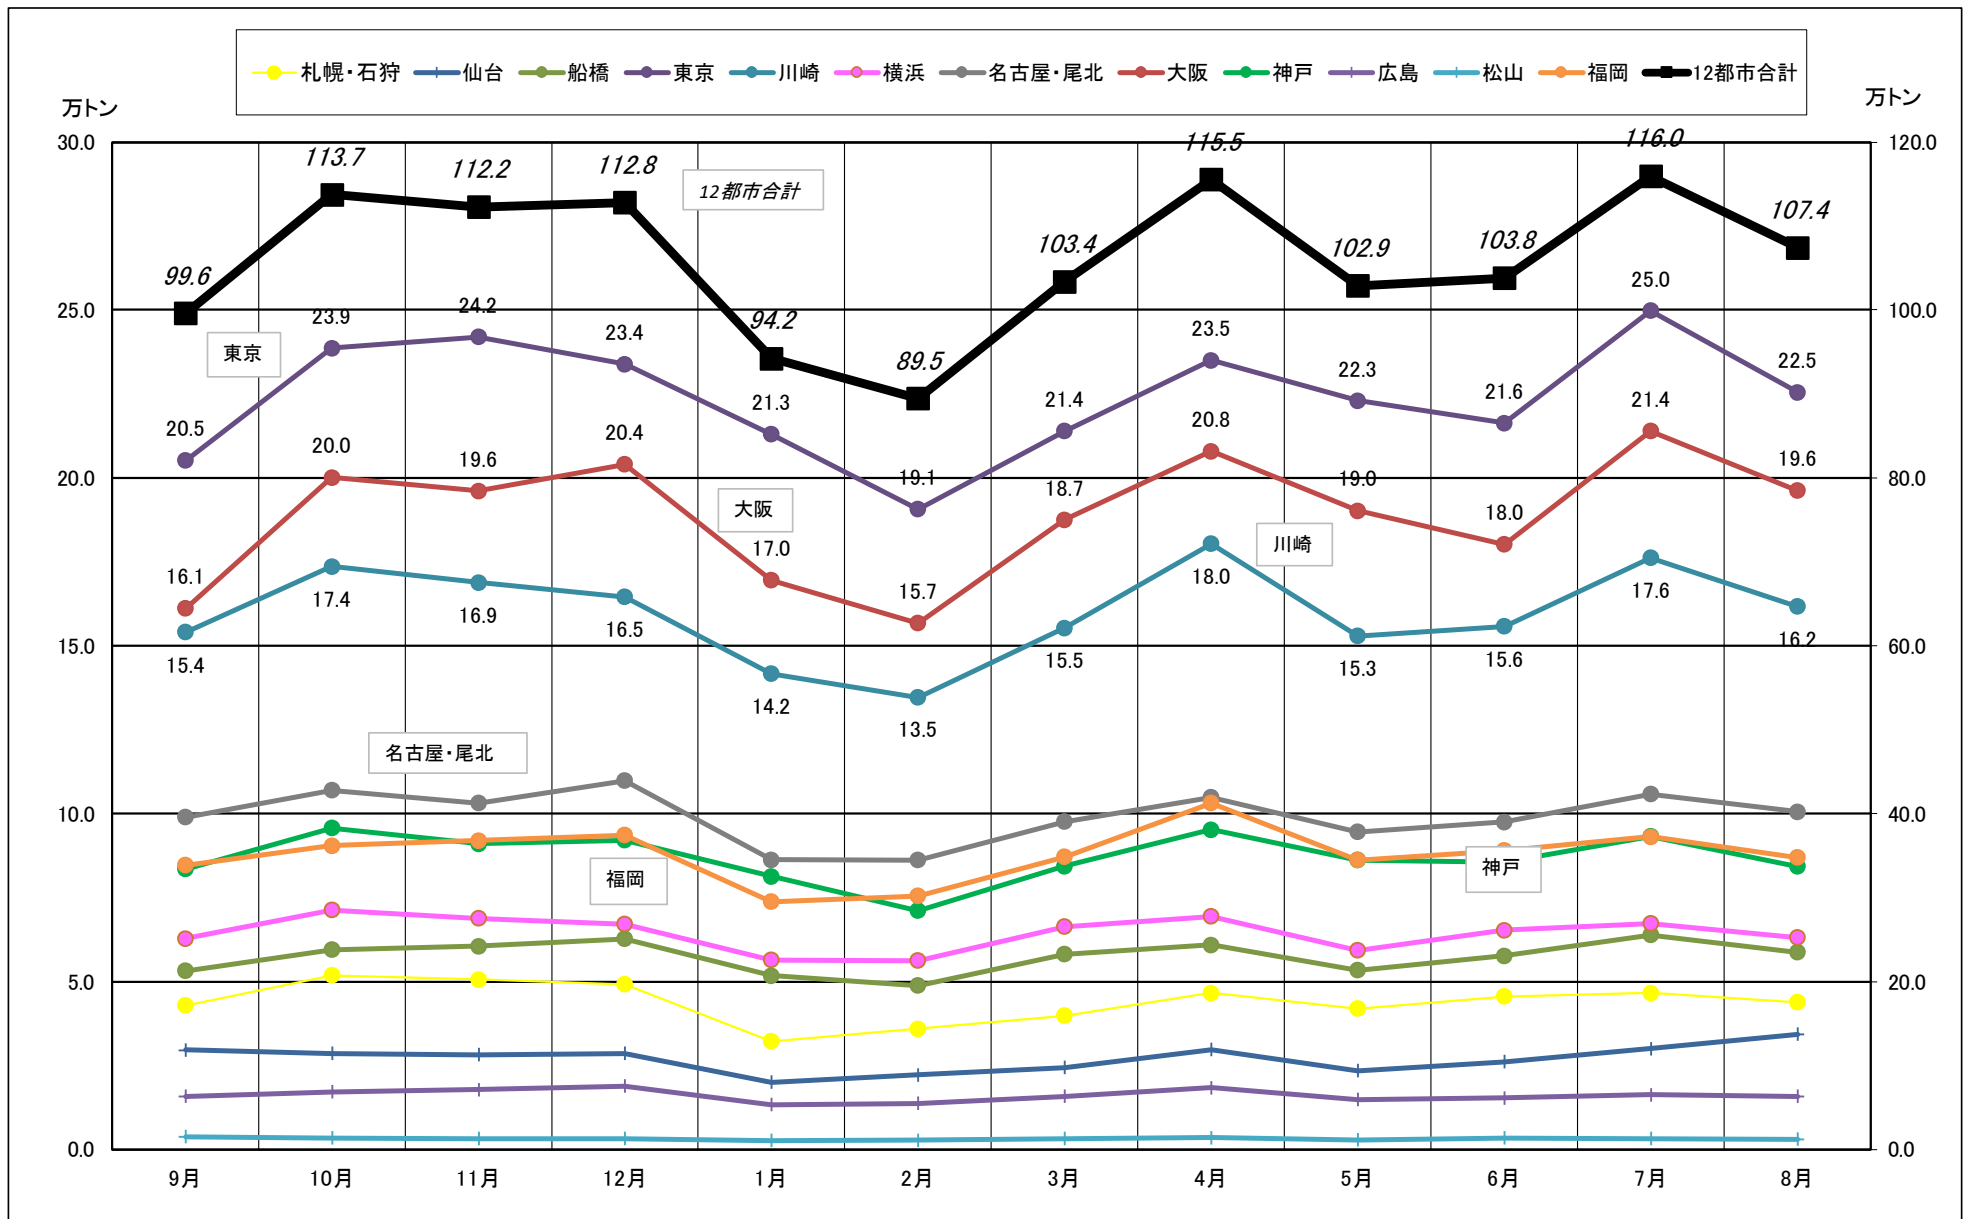

# 主要12都市受寄物庫腹利用状況(都市別・月別推移)

2018年9月－2019年8月【入庫量】

一般社団法人日本冷蔵倉庫協会

# 主要12都市受寄物庫腹利用状況(都市別・月別推移)

2018年9月－2019年8月【出庫量】

# 主要12都市受寄物庫腹利用状況(都市別・月別推移)

2018年9月－2019年8月【在庫量】

# 主要12都市受寄物庫腹利用状況(都市別・月別推移)

2018年9月－2019年8月【回転数】