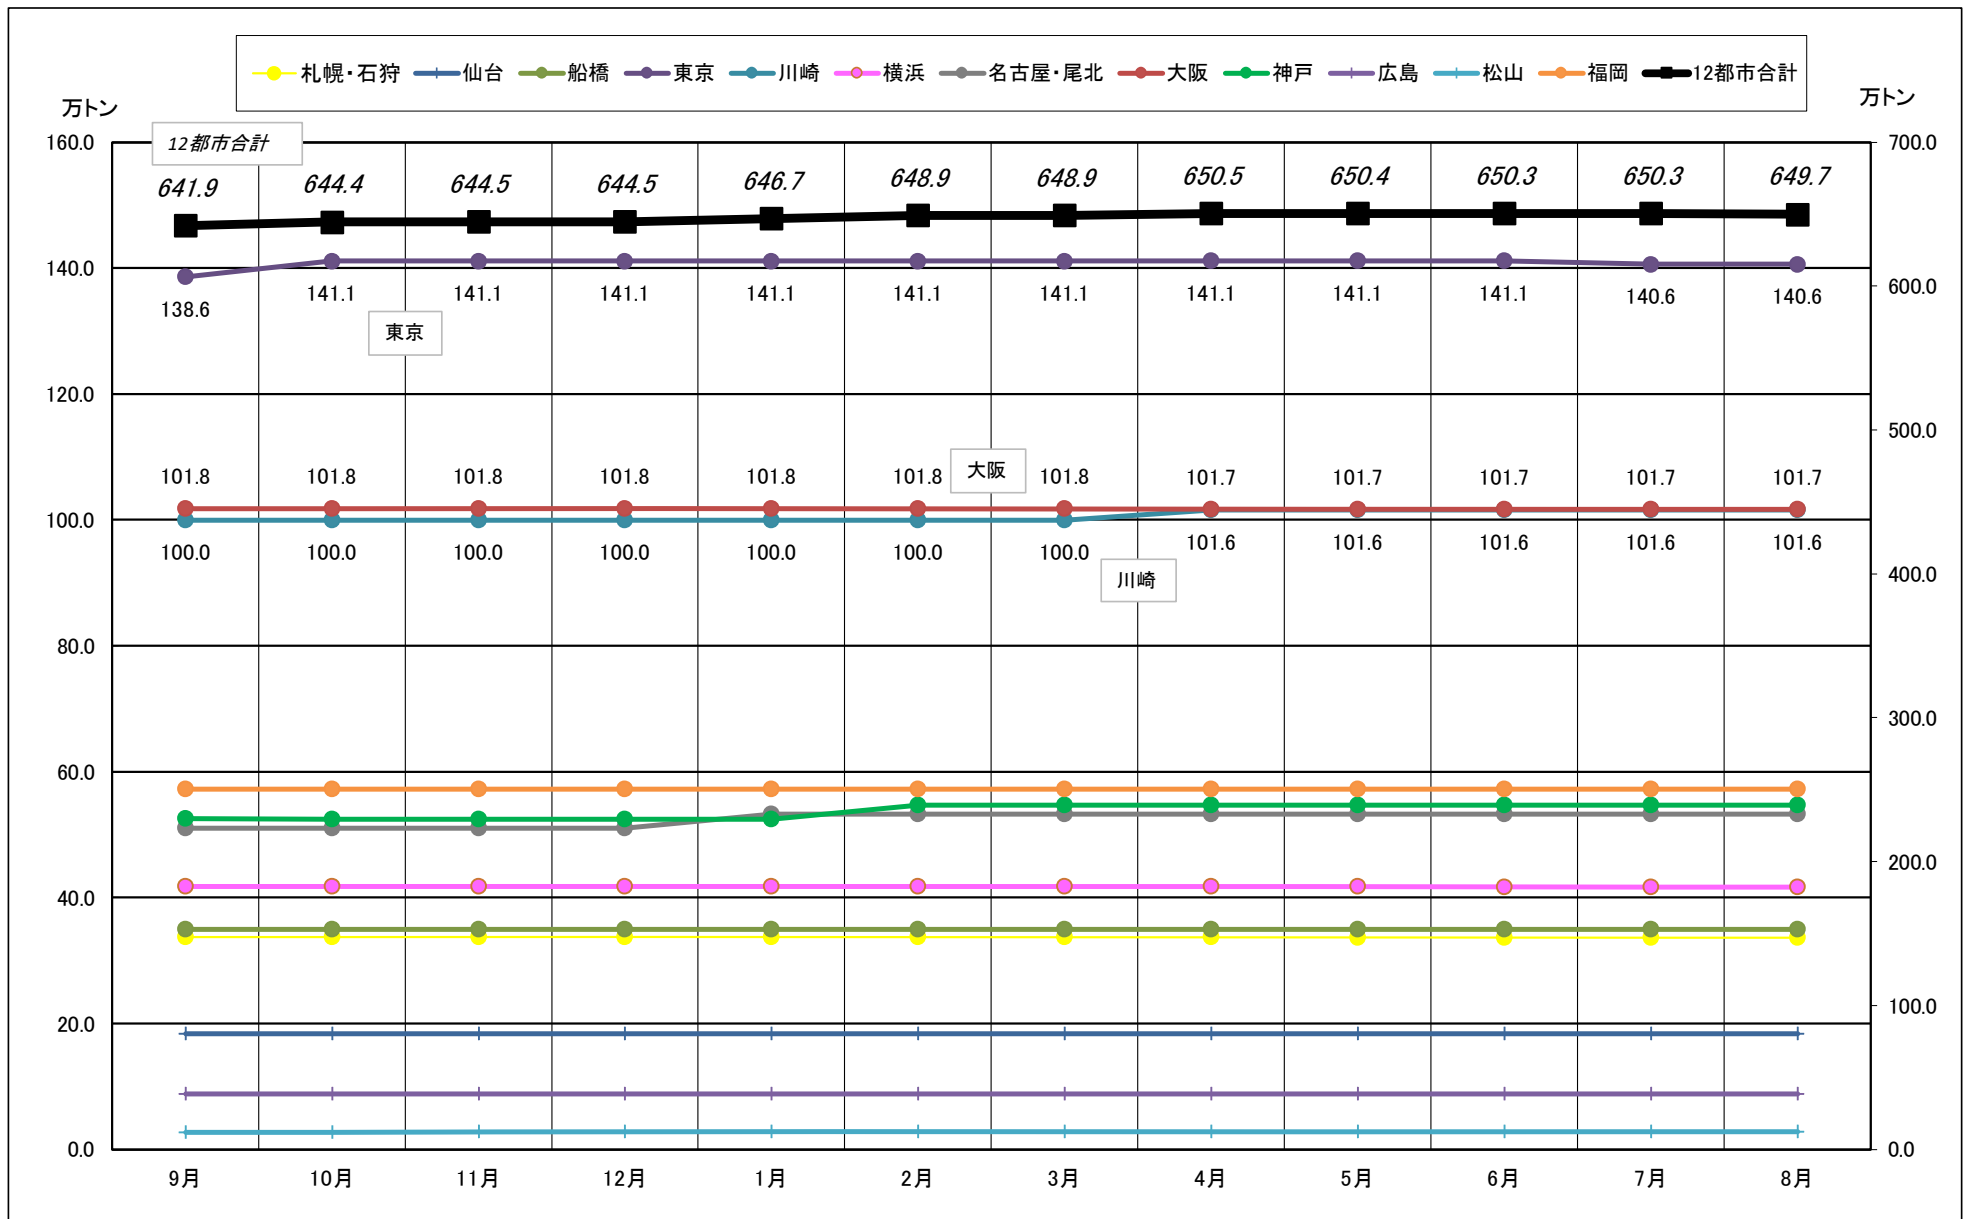

主要12都市受寄物庫腹利用状況(都市別・月別推移)

2018年9月－2019年8月【設備能力】