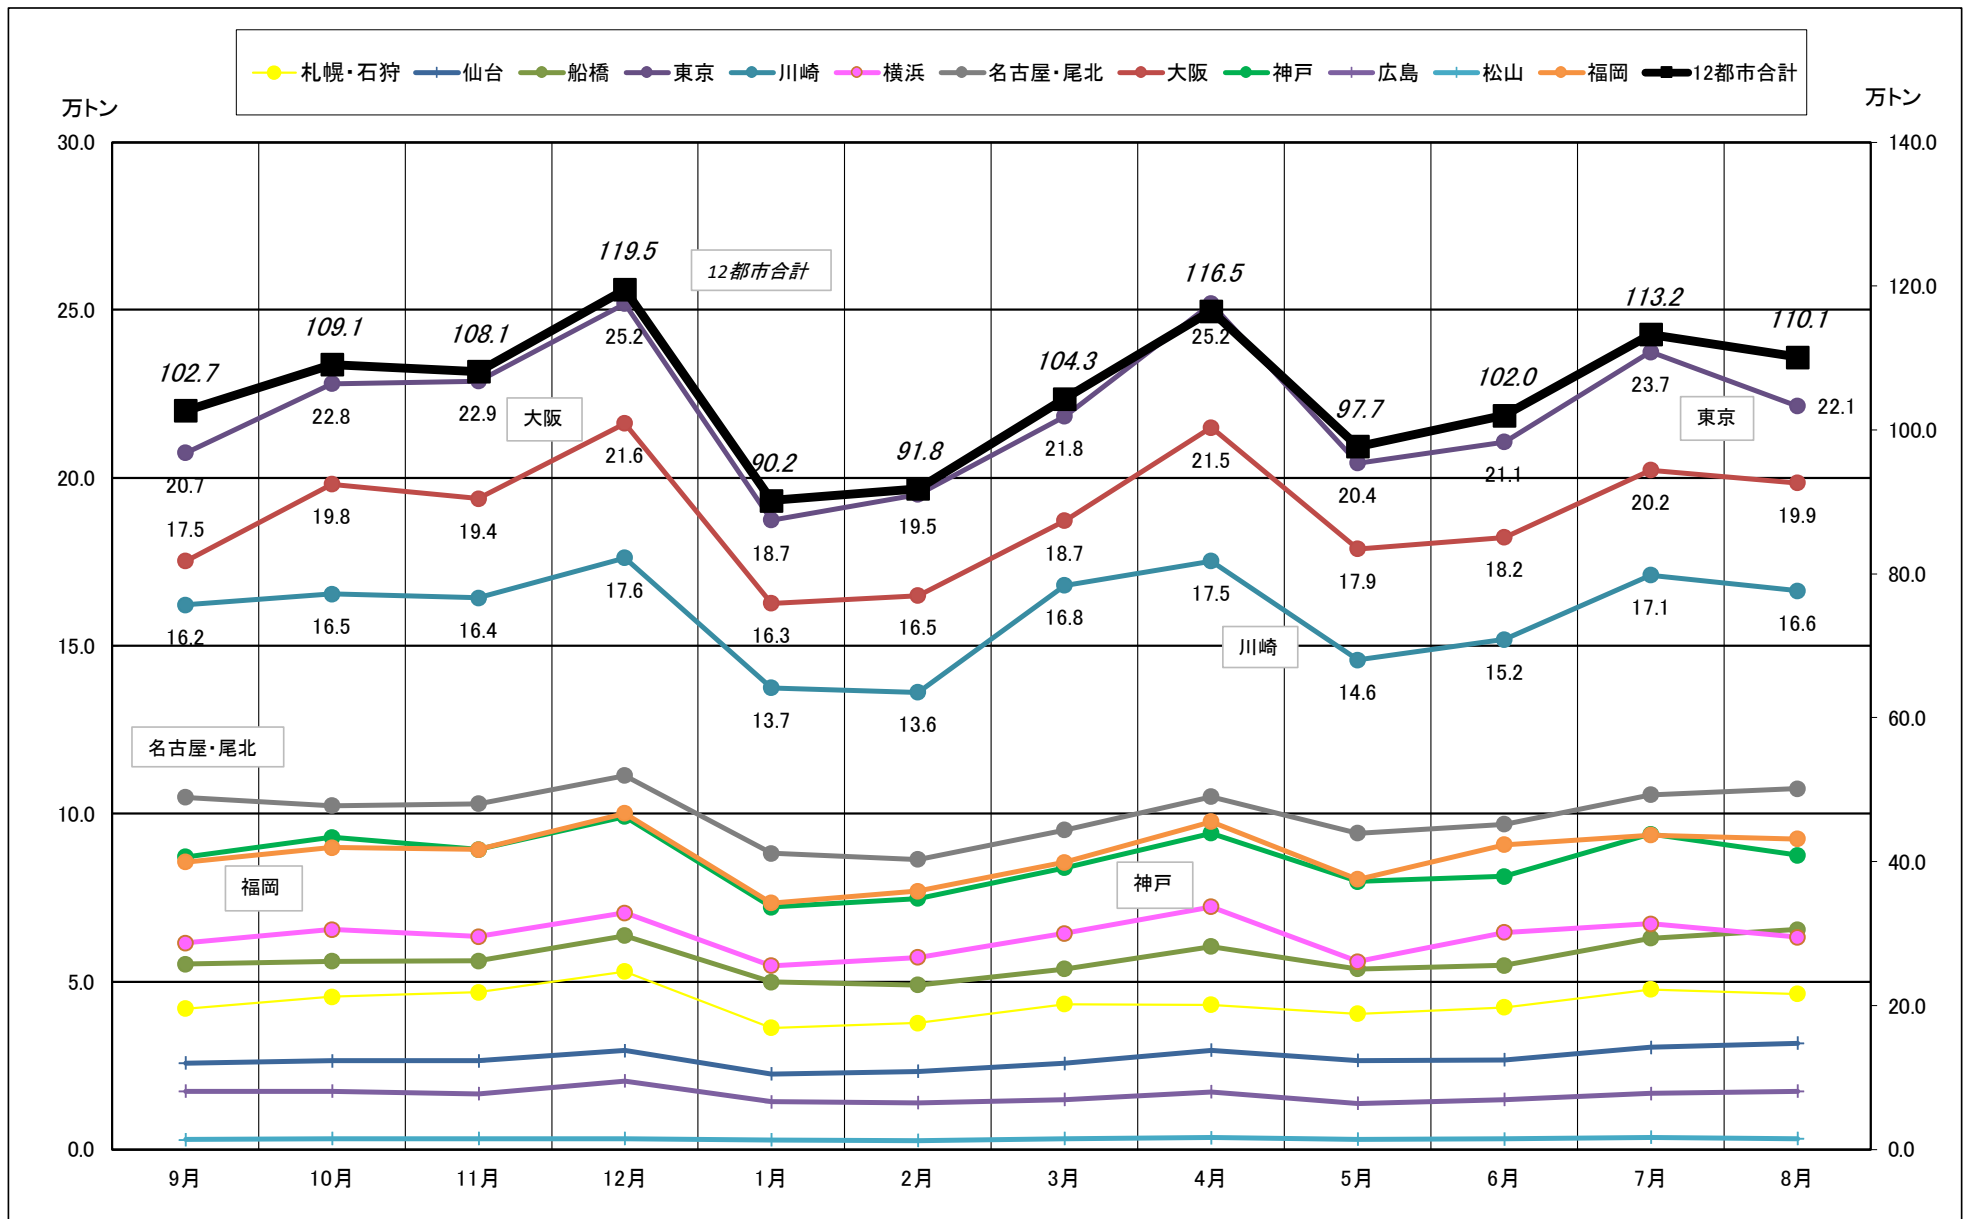

# 主要12都市受寄物庫腹利用状況(都市別・月別推移)

2018年9月－2019年8月【入庫量】

一般社団法人日本冷蔵倉庫協会

# 主要12都市受寄物庫腹利用状況(都市別・月別推移)

2018年9月－2019年8月【出庫量】

# 主要12都市受寄物庫腹利用状況(都市別・月別推移)

2018年9月－2019年8月【在庫量】

# 主要12都市受寄物庫腹利用状況(都市別・月別推移)

2018年9月－2019年8月【回転数】