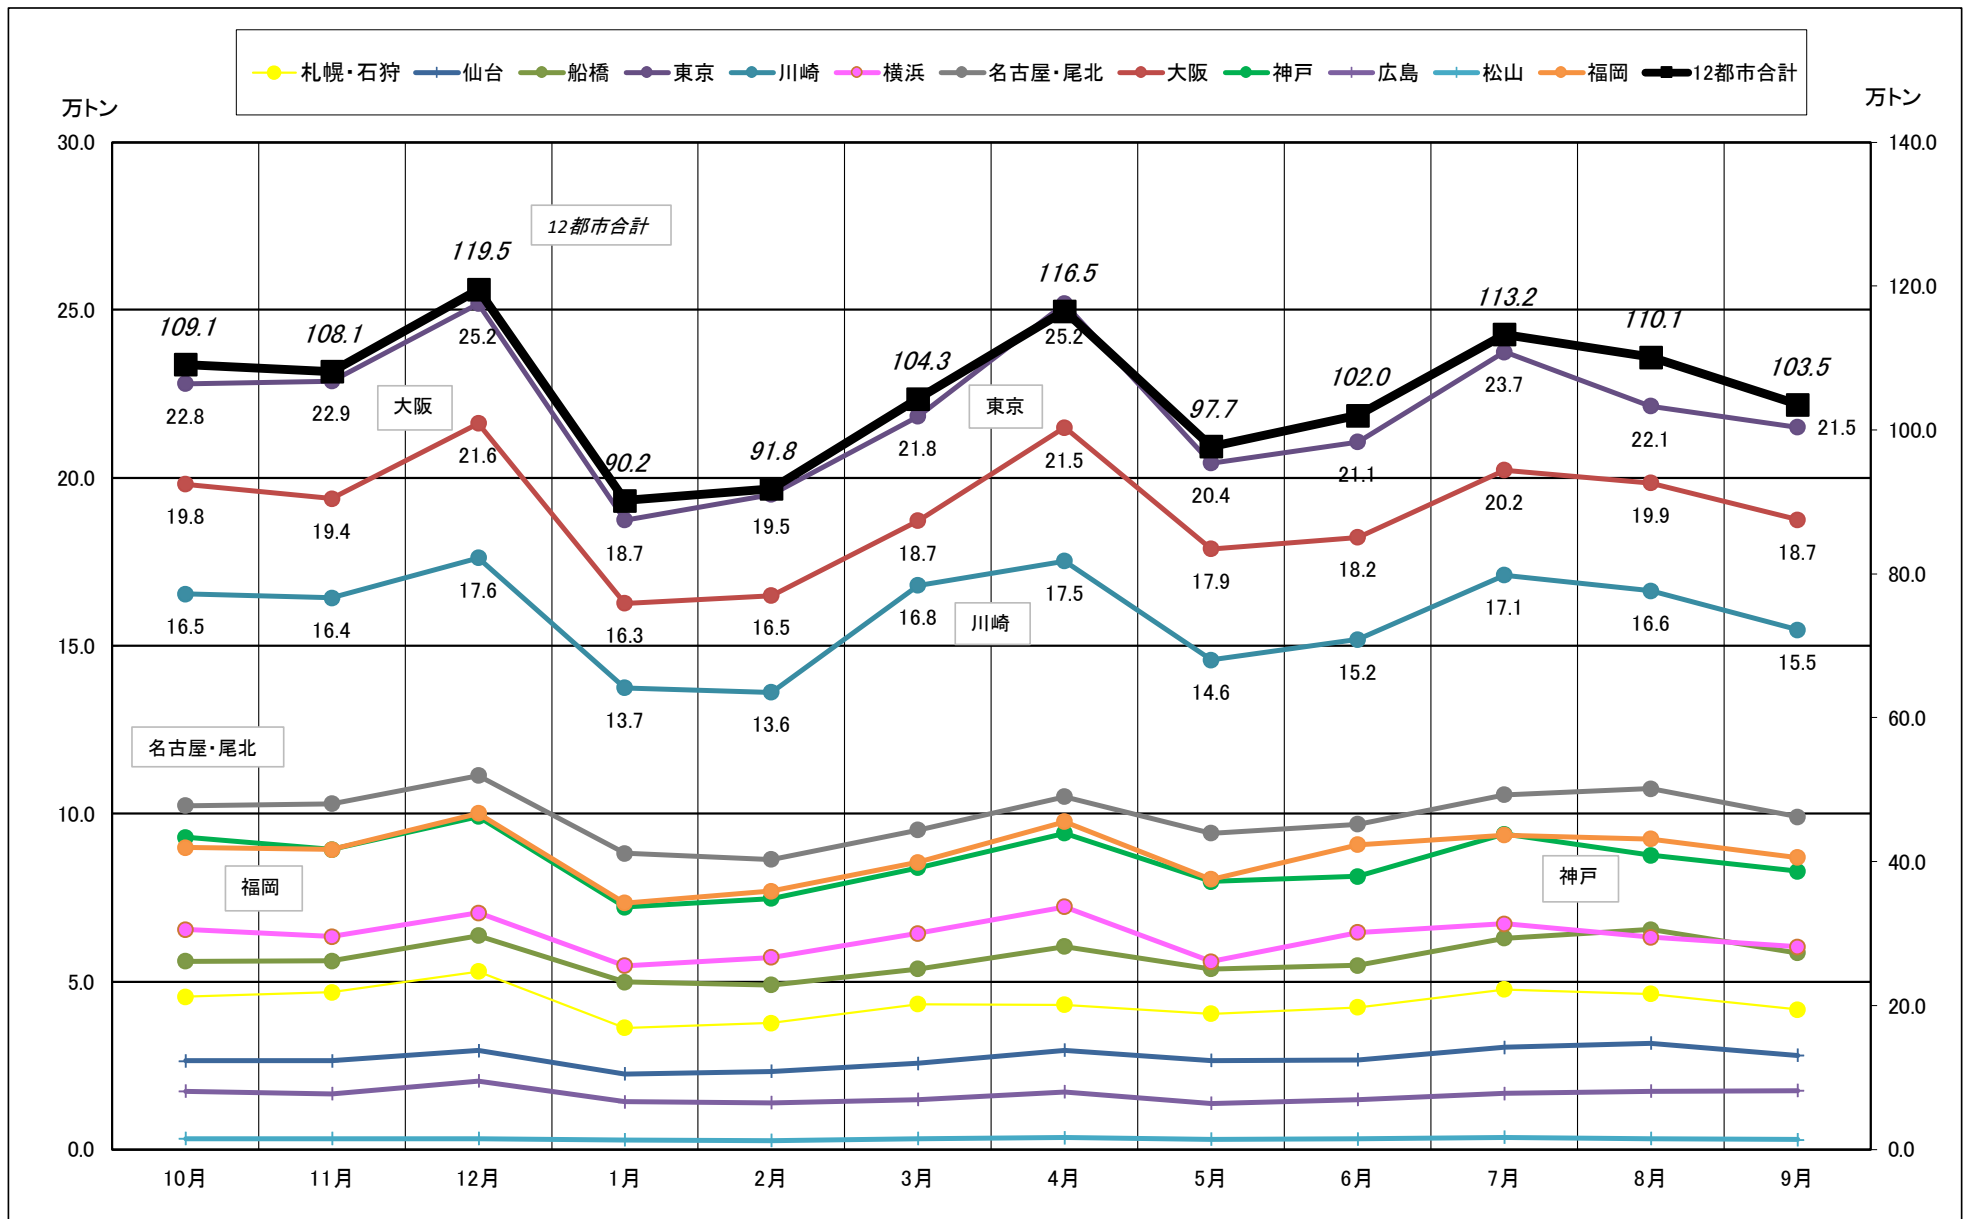

主要12都市受寄物庫腹利用状況(都市別・月別推移)

2018年10月－2019年9月【入庫量】

一般社団法人日本冷蔵倉庫協会

主要12都市受寄物庫腹利用状況(都市別・月別推移)

2018年10月－2019年9月【出庫量】

主要12都市受寄物庫腹利用状況(都市別・月別推移)

2018年10月－2019年9月【在庫量】

主要12都市受寄物庫腹利用状況(都市別・月別推移)

2018年 10月－2019年 9月【設備能力】

主要12都市受寄物庫腹利用状況(都市別・月別推移)

2018年10月－2019年9月【收容能力】

主要12都市受寄物庫腹利用状況(都市別・月別推移)

2018年10月－2019年9月【在庫率】

主要12都市受寄物庫腹利用状況(都市別・月別推移)

2018年10月－2019年9月【回転数】