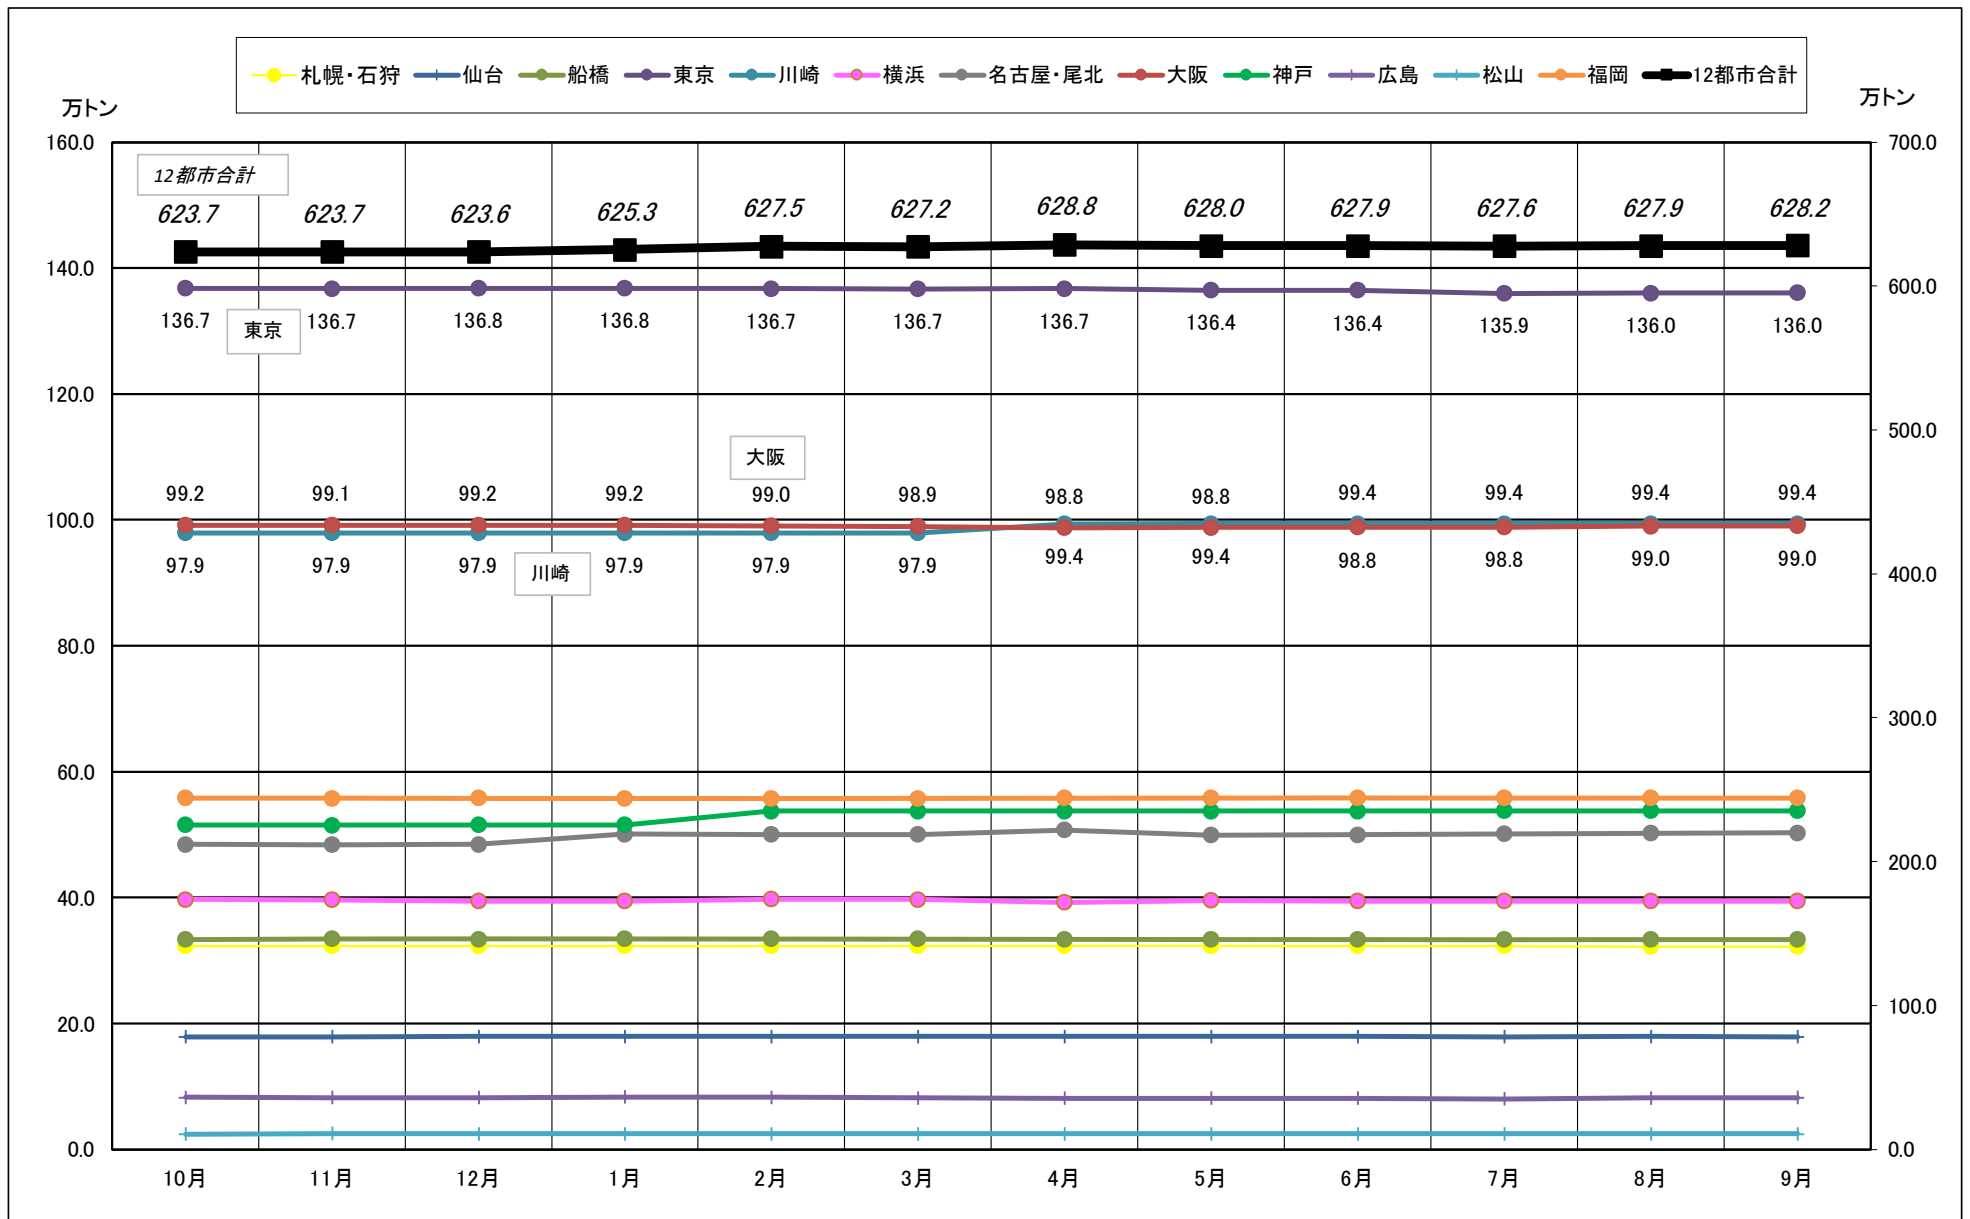

主要12都市受寄物庫腹利用状況(都市別・月別推移)

2018年10月－2019年9月【入庫量】

一般社団法人日本冷蔵倉庫協会

主要12都市受寄物庫腹利用状況(都市別・月別推移)

2018年10月－2019年9月【出庫量】

主要12都市受寄物庫腹利用状況(都市別・月別推移)

2018年10月－2019年9月【在庫量】

主要12都市受寄物庫腹利用状況(都市別・月別推移)

2018年 10月－2019年 9月【設備能力】

主要12都市受寄物庫腹利用状況(都市別・月別推移)

2018年10月－2019年9月【收容能力】

主要12都市受寄物庫腹利用状況(都市別・月別推移)

2018年10月－2019年9月【在庫率】

主要12都市受寄物庫腹利用状況(都市別・月別推移)

2018年10月－2019年9月【回転数】