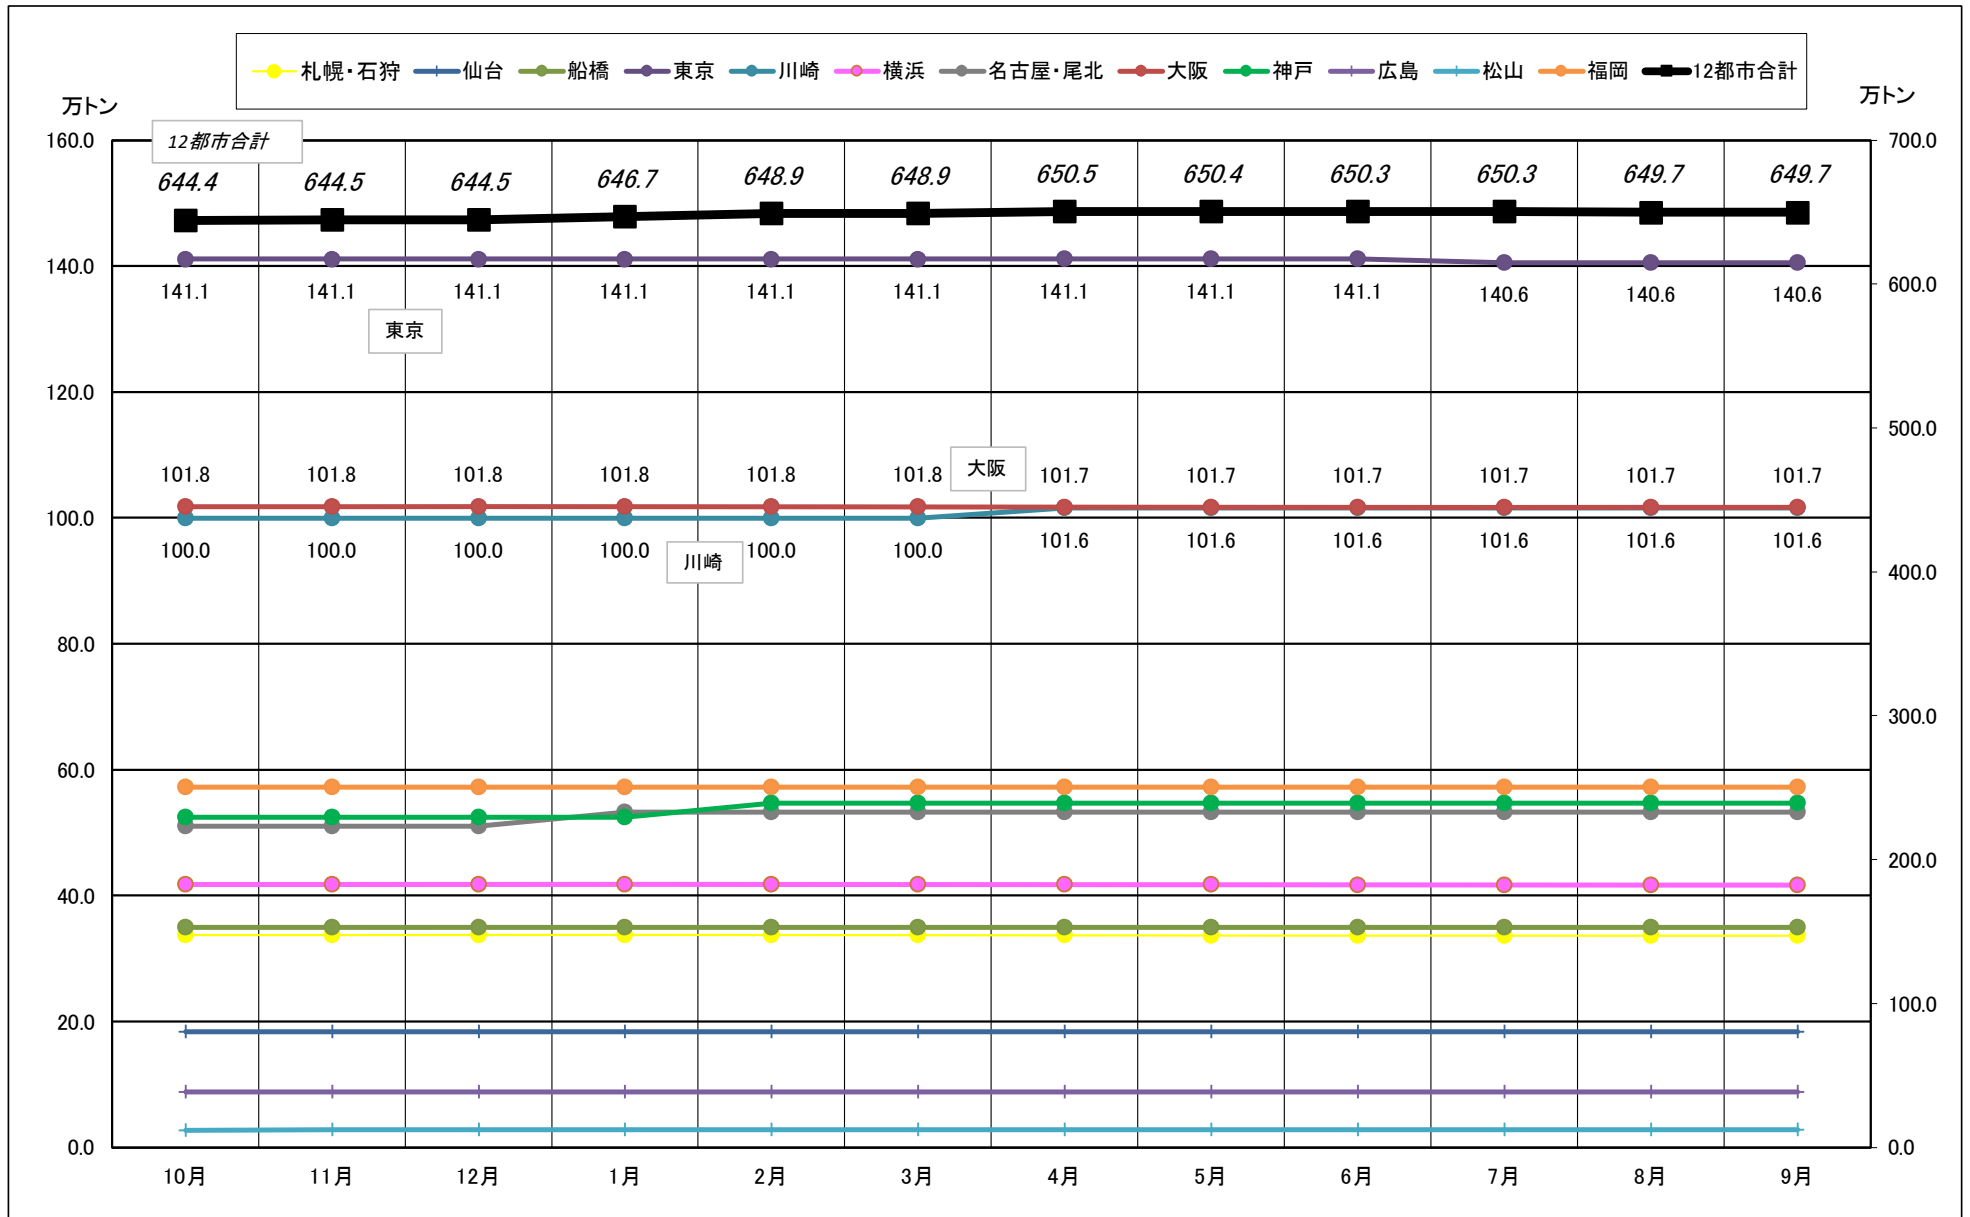

主要12都市受寄物庫腹利用状況(都市別・月別推移)

2018年10月－2019年9月【入庫量】

一般社団法人日本冷蔵倉庫協会

主要12都市受寄物庫腹利用状況(都市別・月別推移)

2018年10月－2019年9月【出庫量】

主要12都市受寄物庫腹利用状況(都市別・月別推移)

2018年10月－2019年9月【在庫量】

主要12都市受寄物庫腹利用状況(都市別・月別推移)

2018年 10月－2019年 9月【設備能力】

主要12都市受寄物庫腹利用状況(都市別・月別推移)

2018年10月－2019年9月【收容能力】

主要12都市受寄物庫腹利用状況(都市別・月別推移)

2018年10月－2019年9月【在庫率】

主要12都市受寄物庫腹利用状況(都市別・月別推移)

2018年10月－2019年9月【回転数】