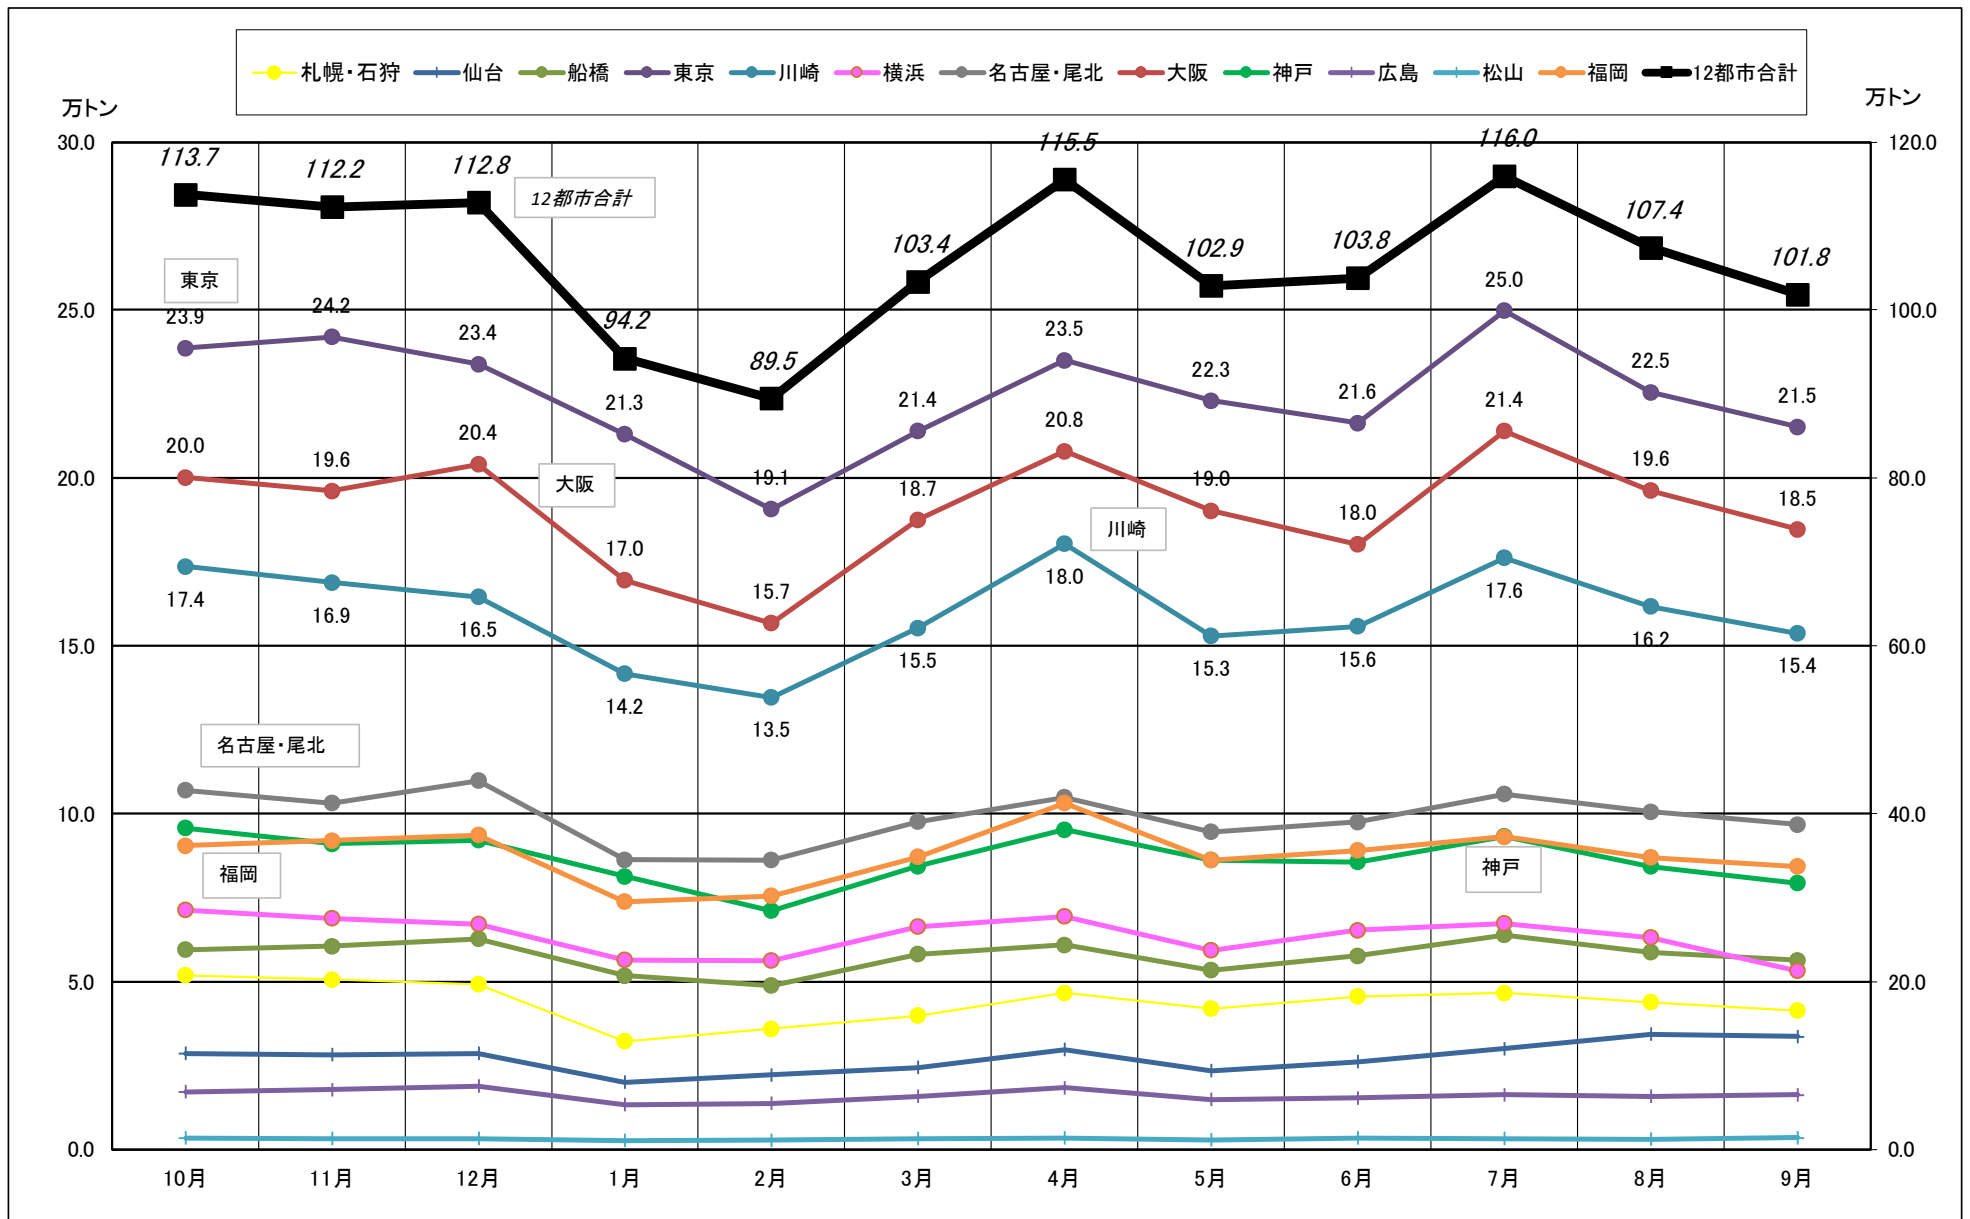

主要12都市受寄物庫腹利用状況(都市別・月別推移)

2018年10月－2019年9月【入庫量】

一般社団法人日本冷蔵倉庫協会

主要12都市受寄物庫腹利用状況(都市別・月別推移)

2018年10月－2019年9月【出庫量】

主要12都市受寄物庫腹利用状況(都市別・月別推移)

2018年10月－2019年9月【在庫量】

主要12都市受寄物庫腹利用状況(都市別・月別推移)

2018年 10月－2019年 9月【設備能力】

主要12都市受寄物庫腹利用状況(都市別・月別推移)

2018年10月－2019年9月【收容能力】

主要12都市受寄物庫腹利用状況(都市別・月別推移)

2018年10月－2019年9月【在庫率】

主要12都市受寄物庫腹利用状況(都市別・月別推移)

2018年10月－2019年9月【回転数】