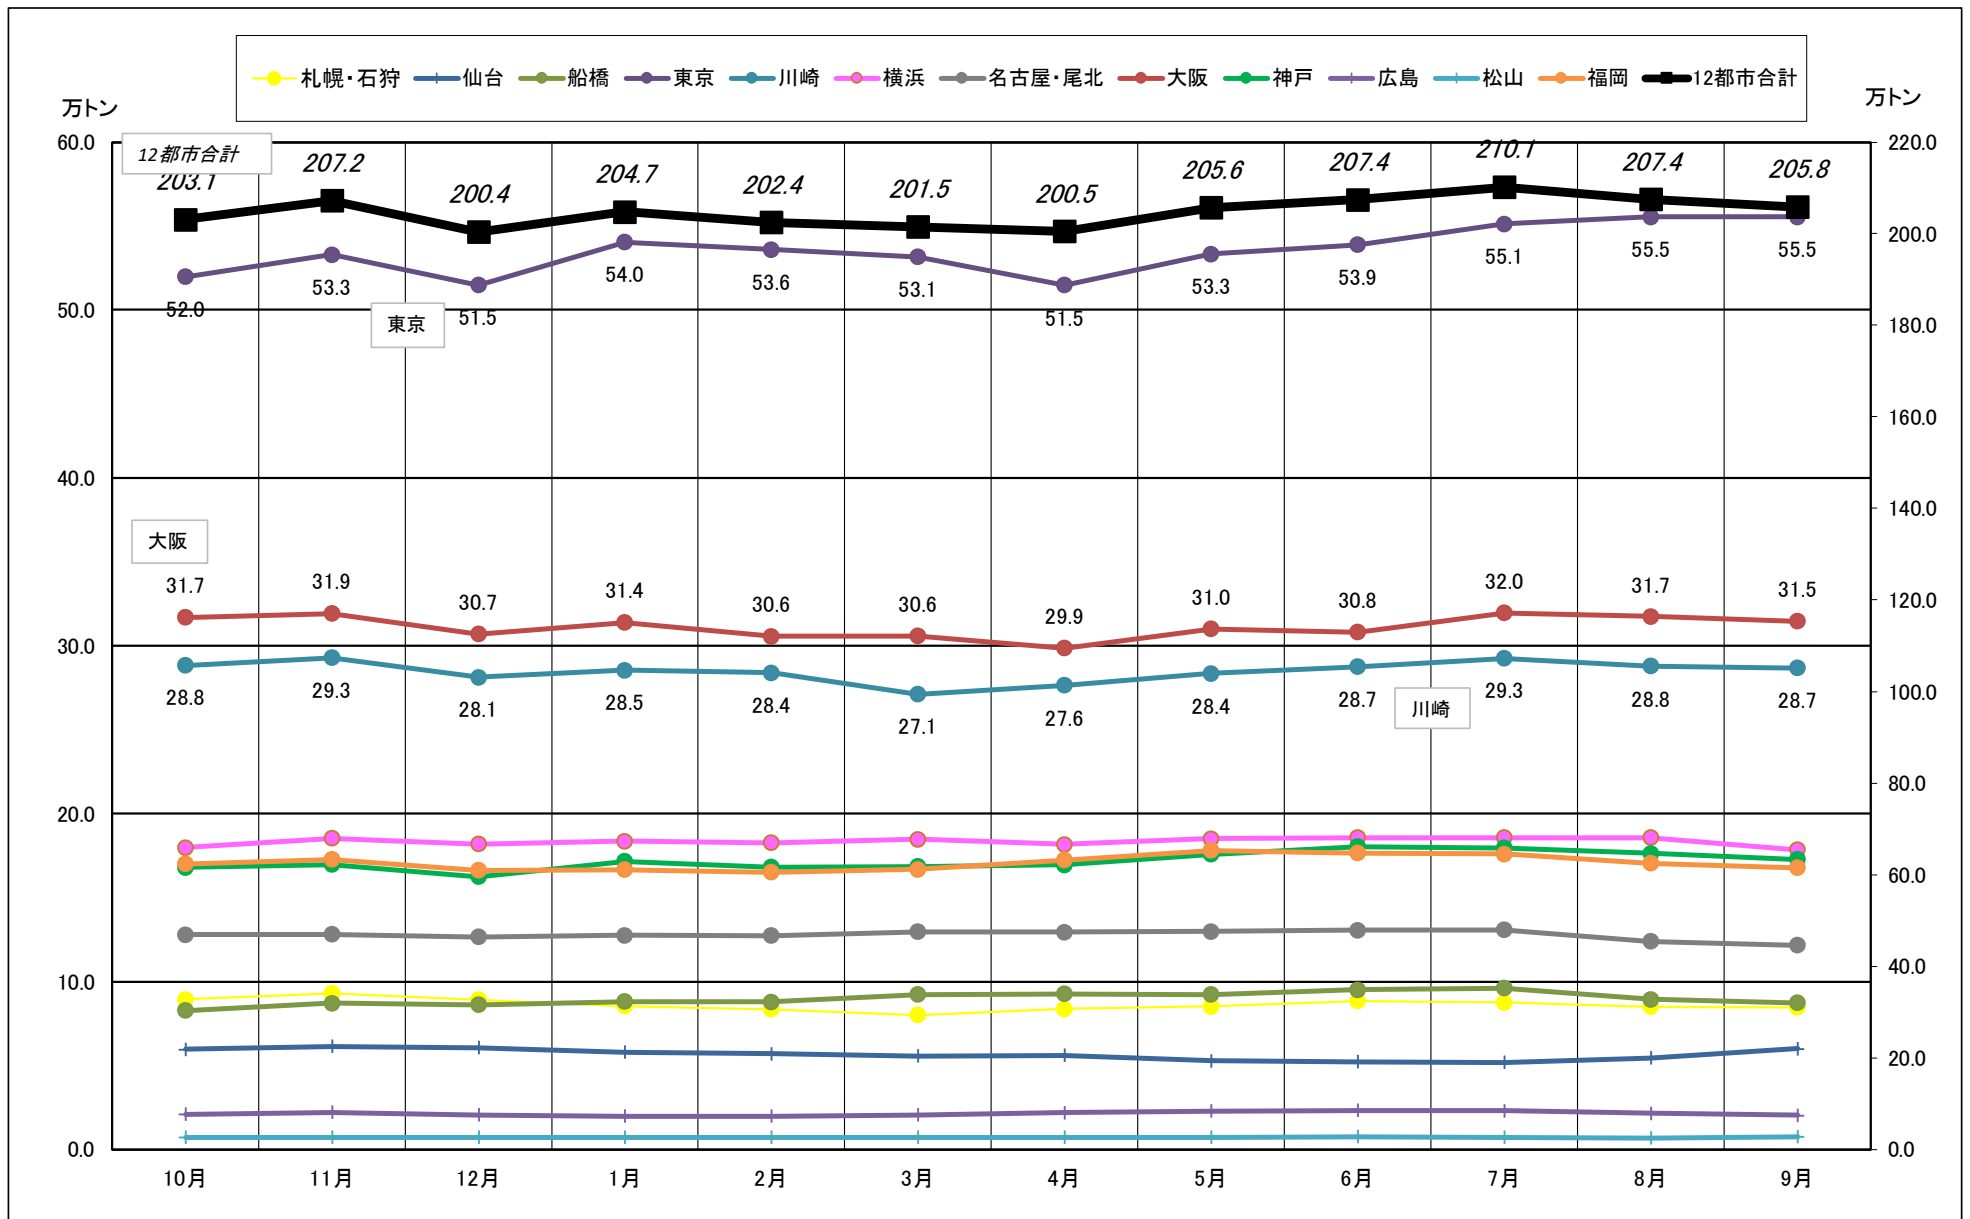

主要12都市受寄物庫腹利用状況(都市別・月別推移)

2018年10月－2019年9月【入庫量】

一般社団法人日本冷蔵倉庫協会

主要12都市受寄物庫腹利用状況(都市別・月別推移)

2018年10月－2019年9月【出庫量】

主要12都市受寄物庫腹利用状況(都市別・月別推移)

2018年10月－2019年9月【在庫量】

主要12都市受寄物庫腹利用状況(都市別・月別推移)

2018年 10月－2019年 9月【設備能力】

主要12都市受寄物庫腹利用状況(都市別・月別推移)

2018年10月－2019年9月【收容能力】

主要12都市受寄物庫腹利用状況(都市別・月別推移)

2018年10月－2019年9月【在庫率】

主要12都市受寄物庫腹利用状況(都市別・月別推移)

2018年10月－2019年9月【回転数】