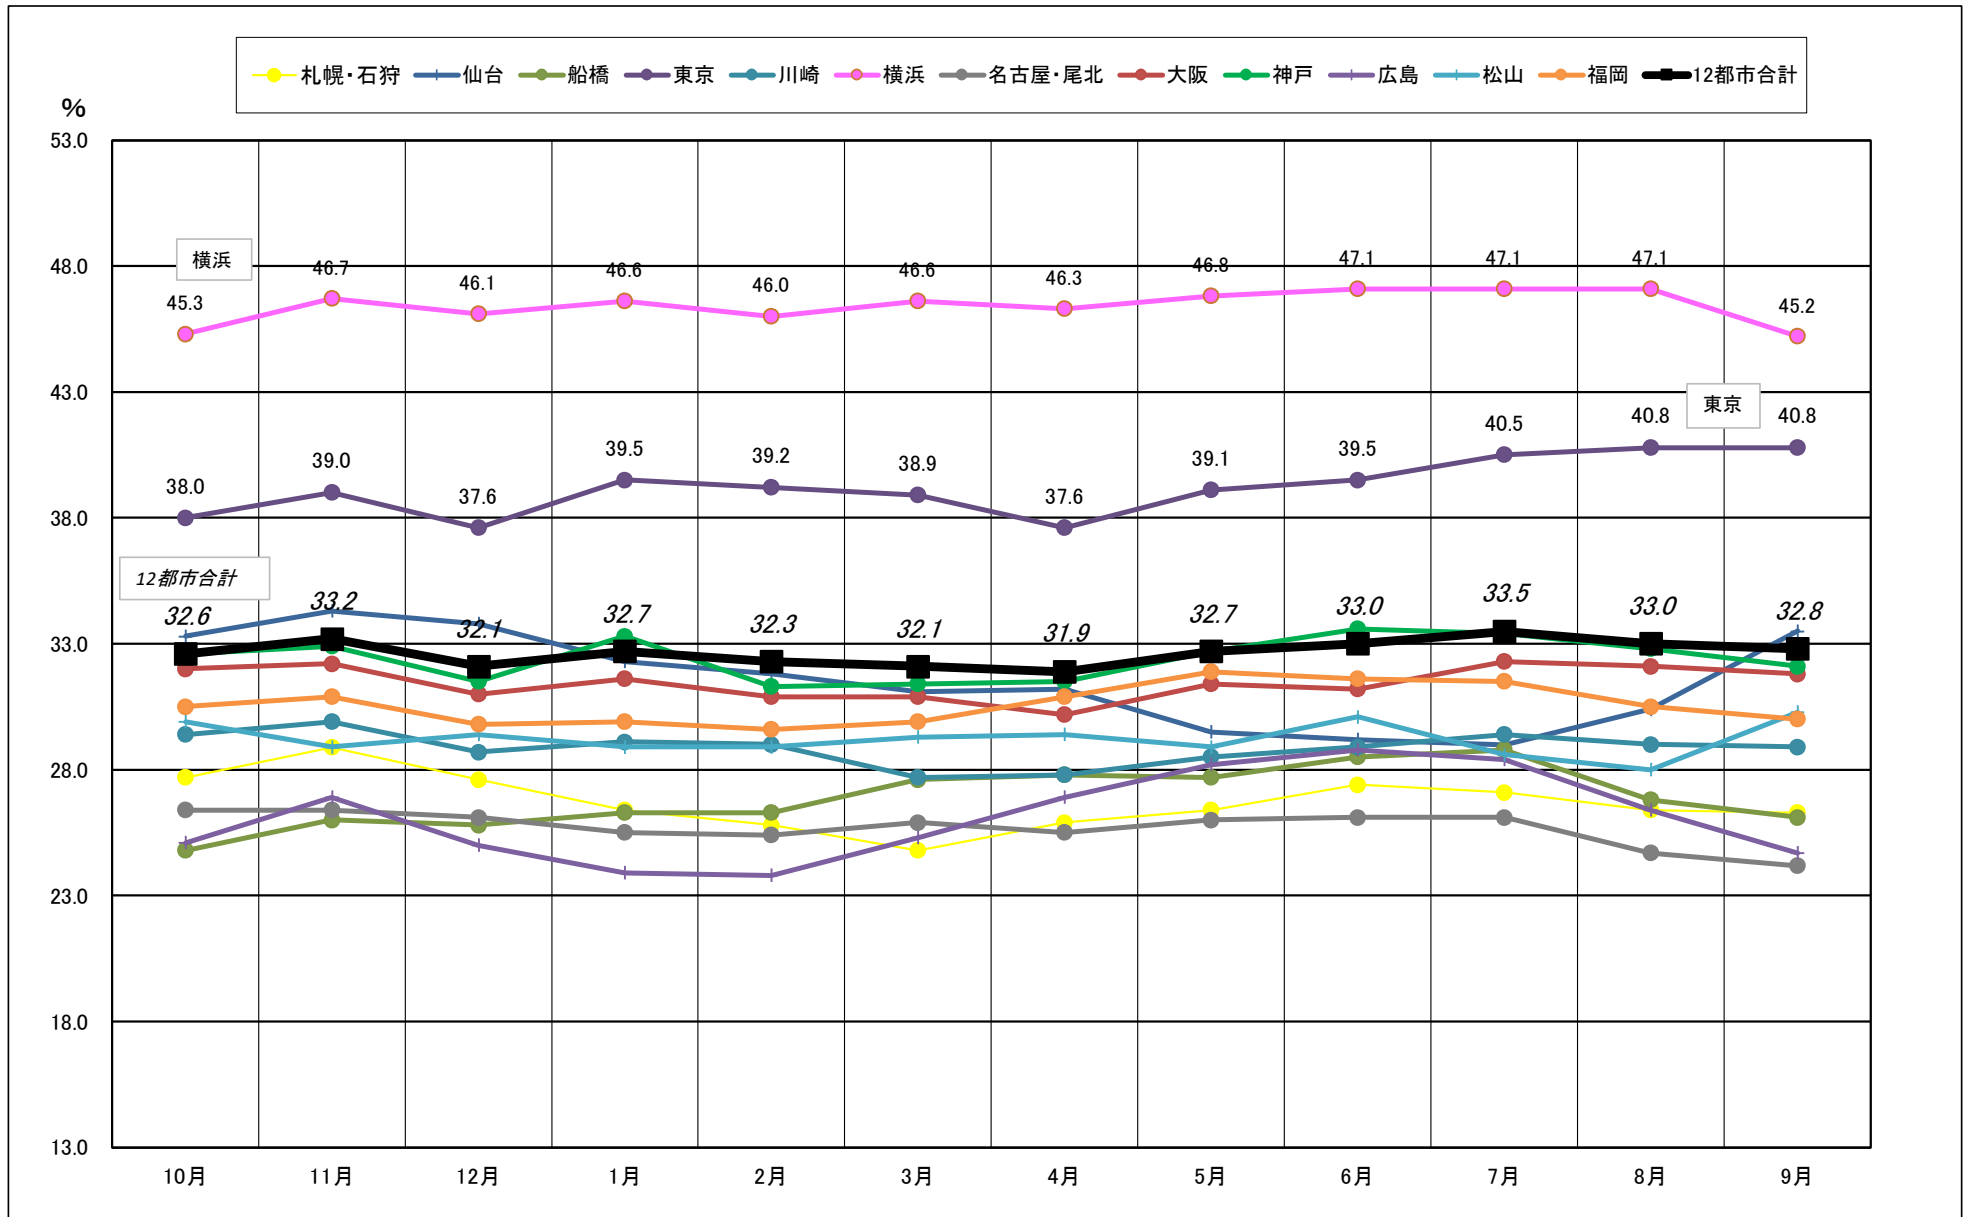

2018年 10月－2019年 9月【設備能力】

主要12都市受寄物庫腹利用状況(都市別・月別推移)

2018年10月－2019年9月【收容能力】

主要12都市受寄物庫腹利用状況(都市別・月別推移)

2018年10月－2019年9月【在庫率】

主要12都市受寄物庫腹利用状況(都市別・月別推移)

2018年10月－2019年9月【回転数】