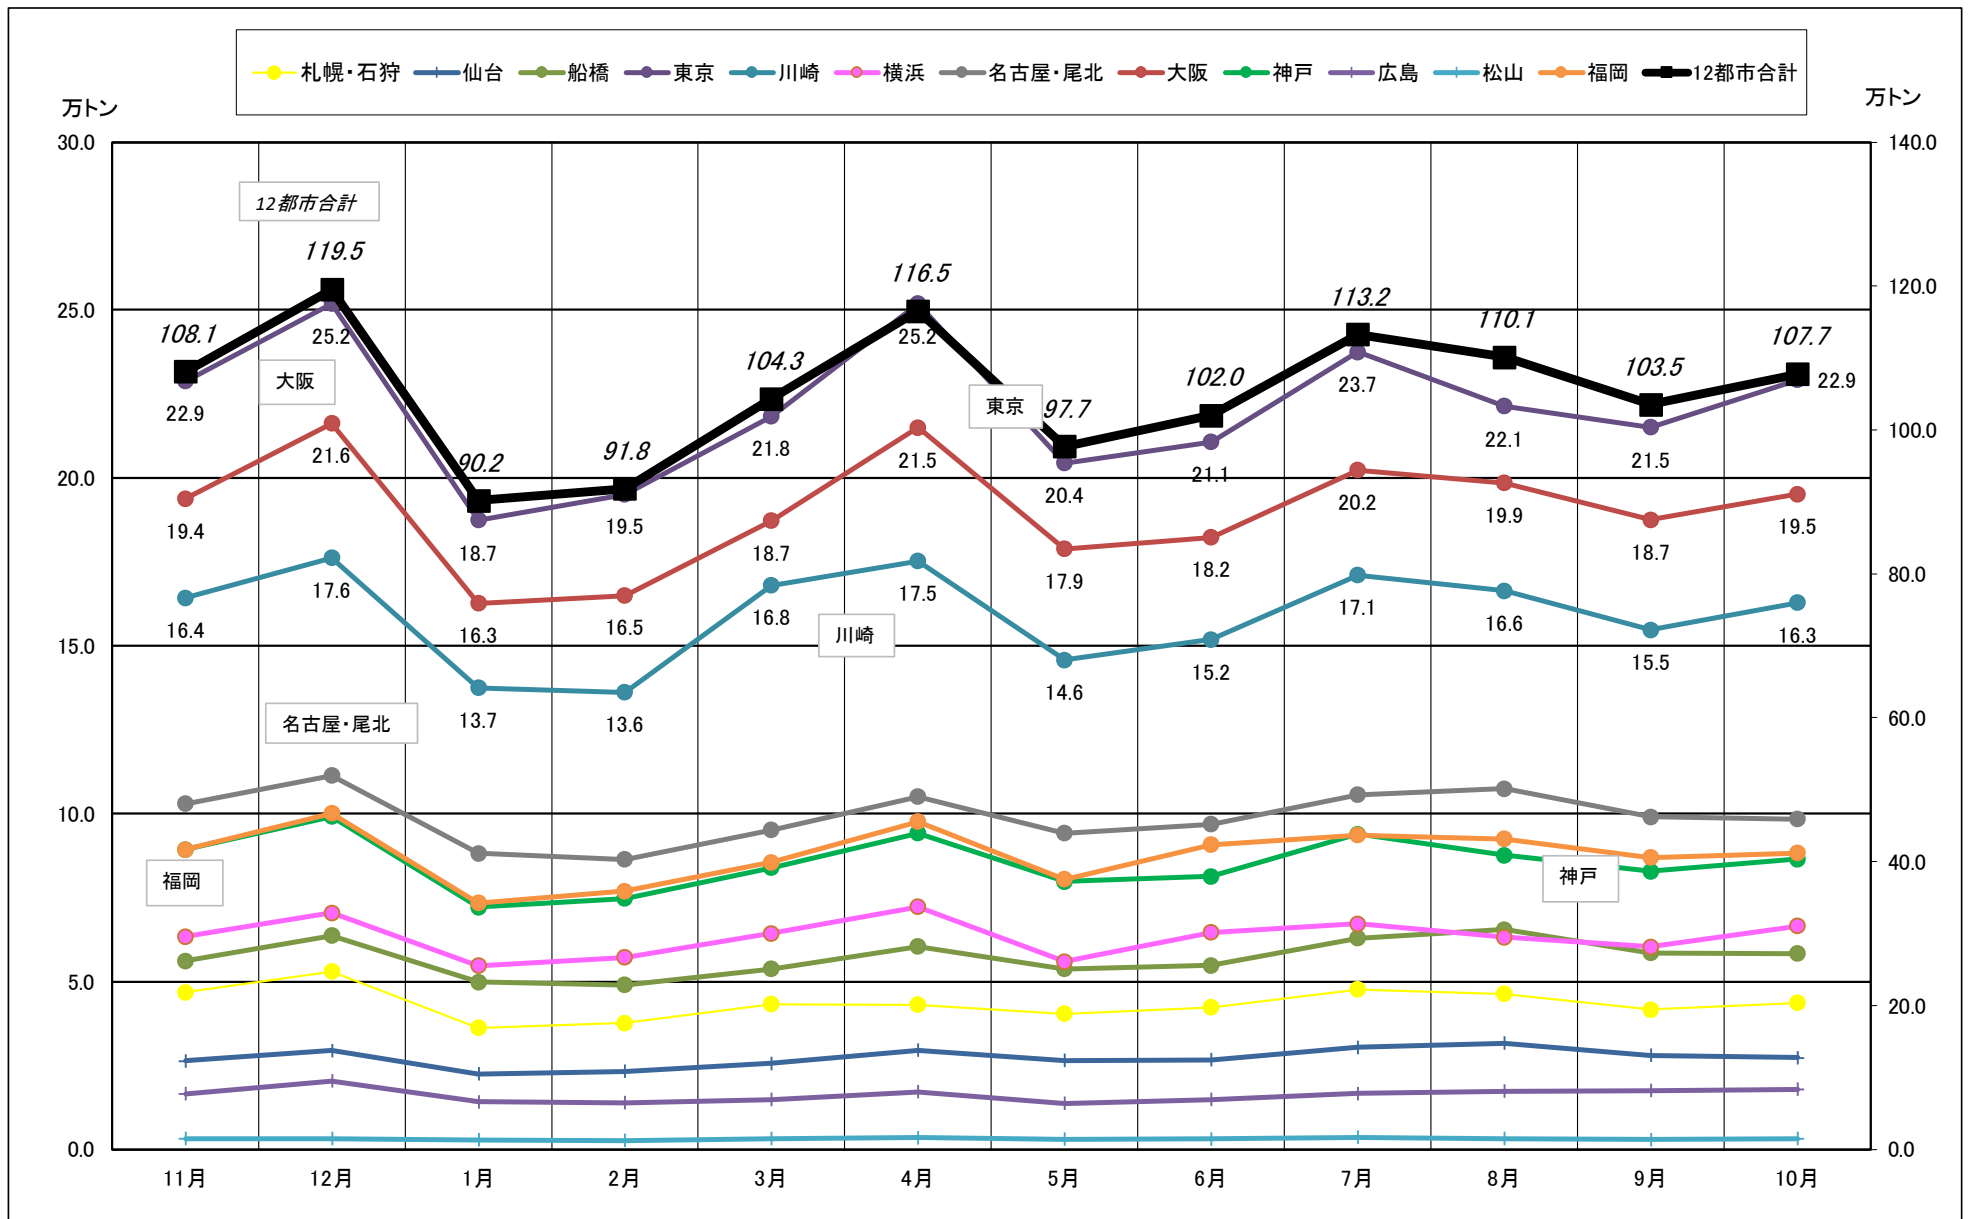

主要12都市受寄物庫腹利用状況(都市別・月別推移)

2018年11月－2019年10月【入庫量】

一般社団法人日本冷蔵倉庫協会

主要12都市受寄物庫腹利用状況(都市別・月別推移)

2018年11月－2019年10月【出庫量】

主要12都市受寄物庫腹利用状況(都市別・月別推移)

2018年11月－2019年10月【在庫量】

主要12都市受寄物庫腹利用状況(都市別・月別推移)

2018年11月－2019年10月【設備能力】

主要12都市受寄物庫腹利用状況(都市別・月別推移)

2018年11月－2019年10月【収容能力】

主要12都市受寄物庫腹利用状況(都市別・月別推移)

2018年11月－2019年10月【在庫率】

主要12都市受寄物庫腹利用状況(都市別・月別推移)

2018年11月－2019年10月【回転数】