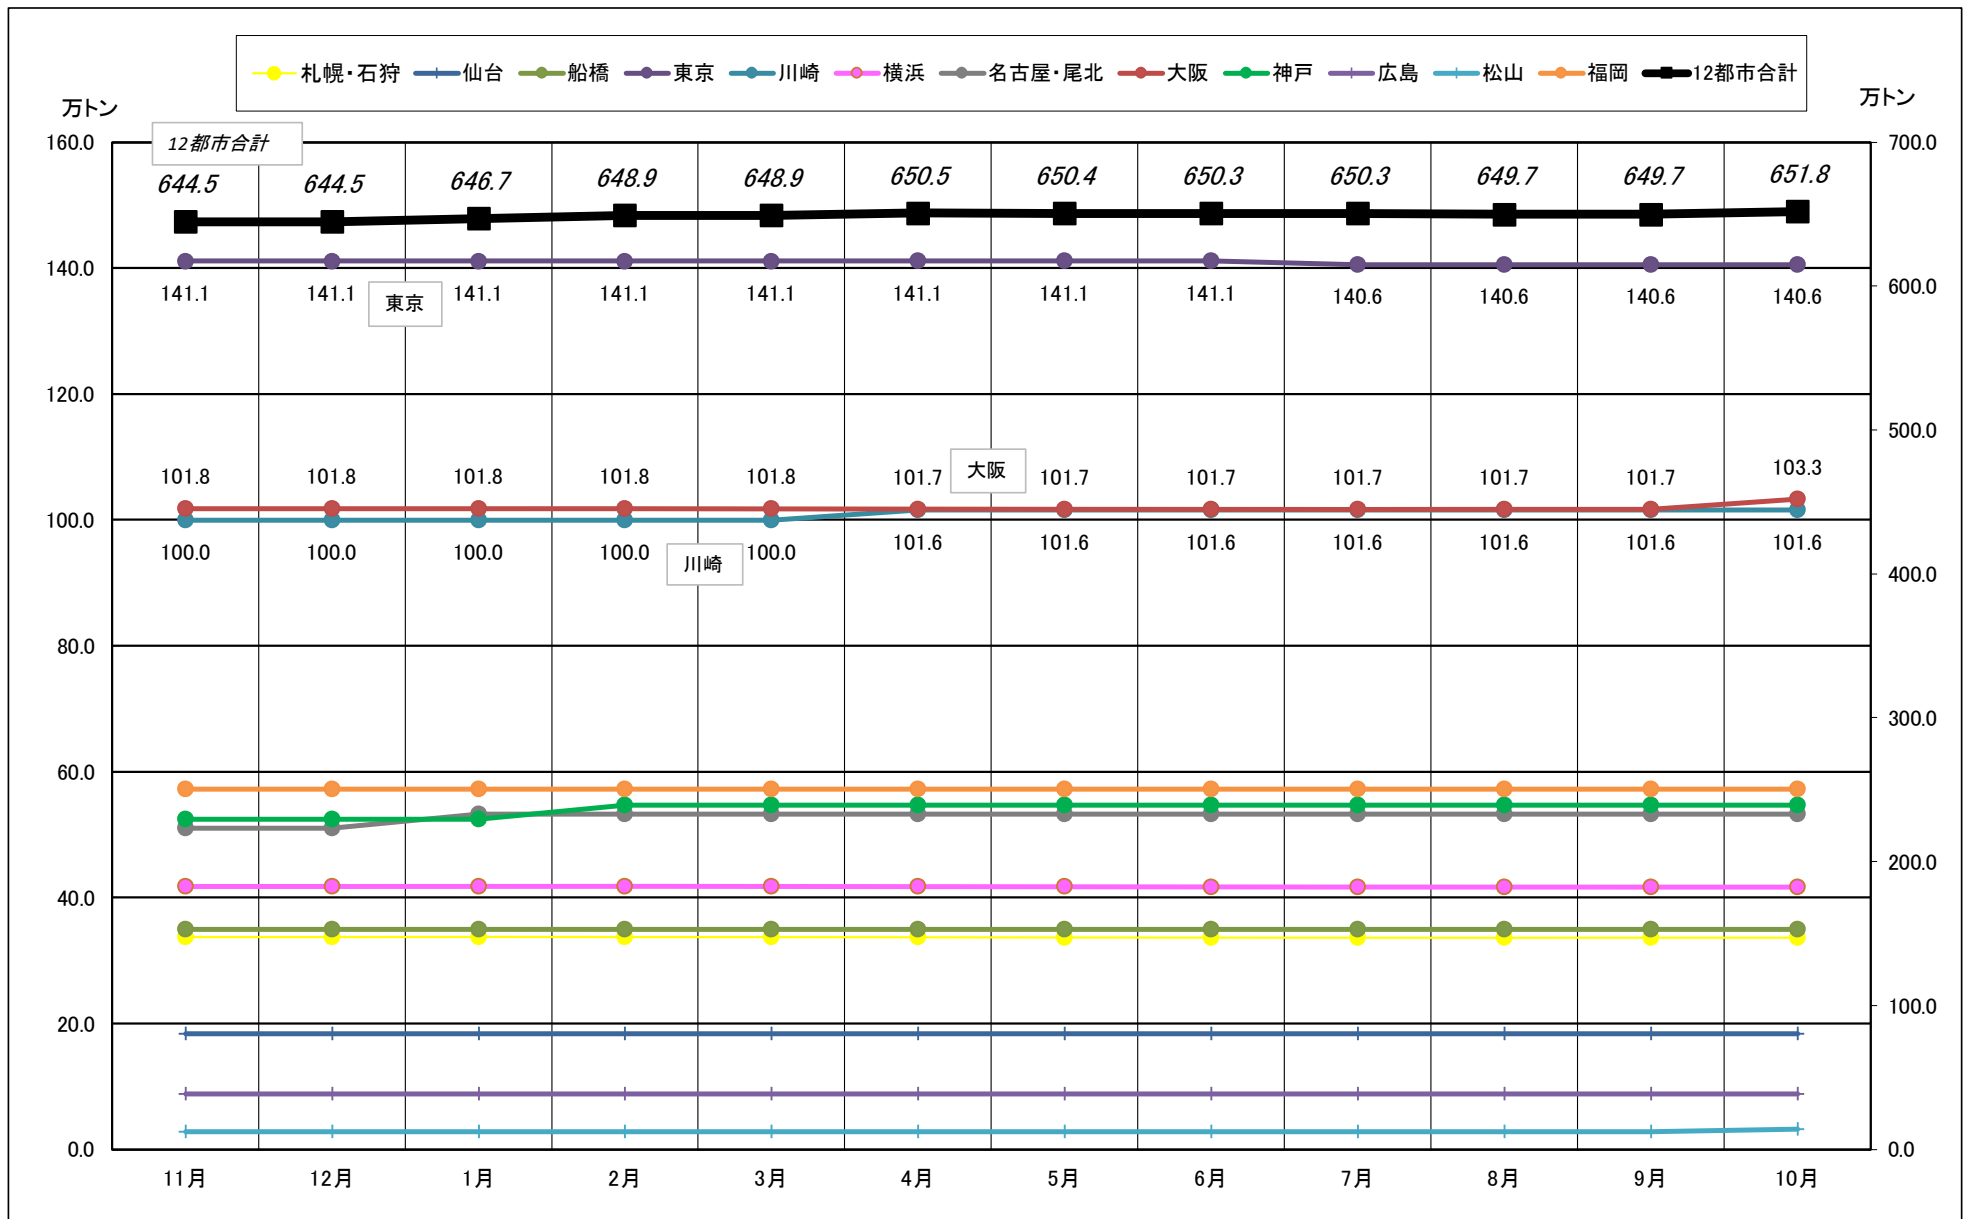

主要12都市受寄物庫腹利用状況(都市別・月別推移)

2018年11月－2019年10月【入庫量】

一般社団法人日本冷蔵倉庫協会

主要12都市受寄物庫腹利用状況(都市別・月別推移)

2018年11月－2019年10月【出庫量】

主要12都市受寄物庫腹利用状況(都市別・月別推移)

2018年11月－2019年10月【在庫量】

主要12都市受寄物庫腹利用状況(都市別・月別推移)

2018年11月－2019年10月【設備能力】

主要12都市受寄物庫腹利用状況(都市別・月別推移)

2018年11月－2019年10月【収容能力】

主要12都市受寄物庫腹利用状況(都市別・月別推移)

2018年11月－2019年10月【在庫率】

主要12都市受寄物庫腹利用状況(都市別・月別推移)

2018年11月－2019年10月【回転数】