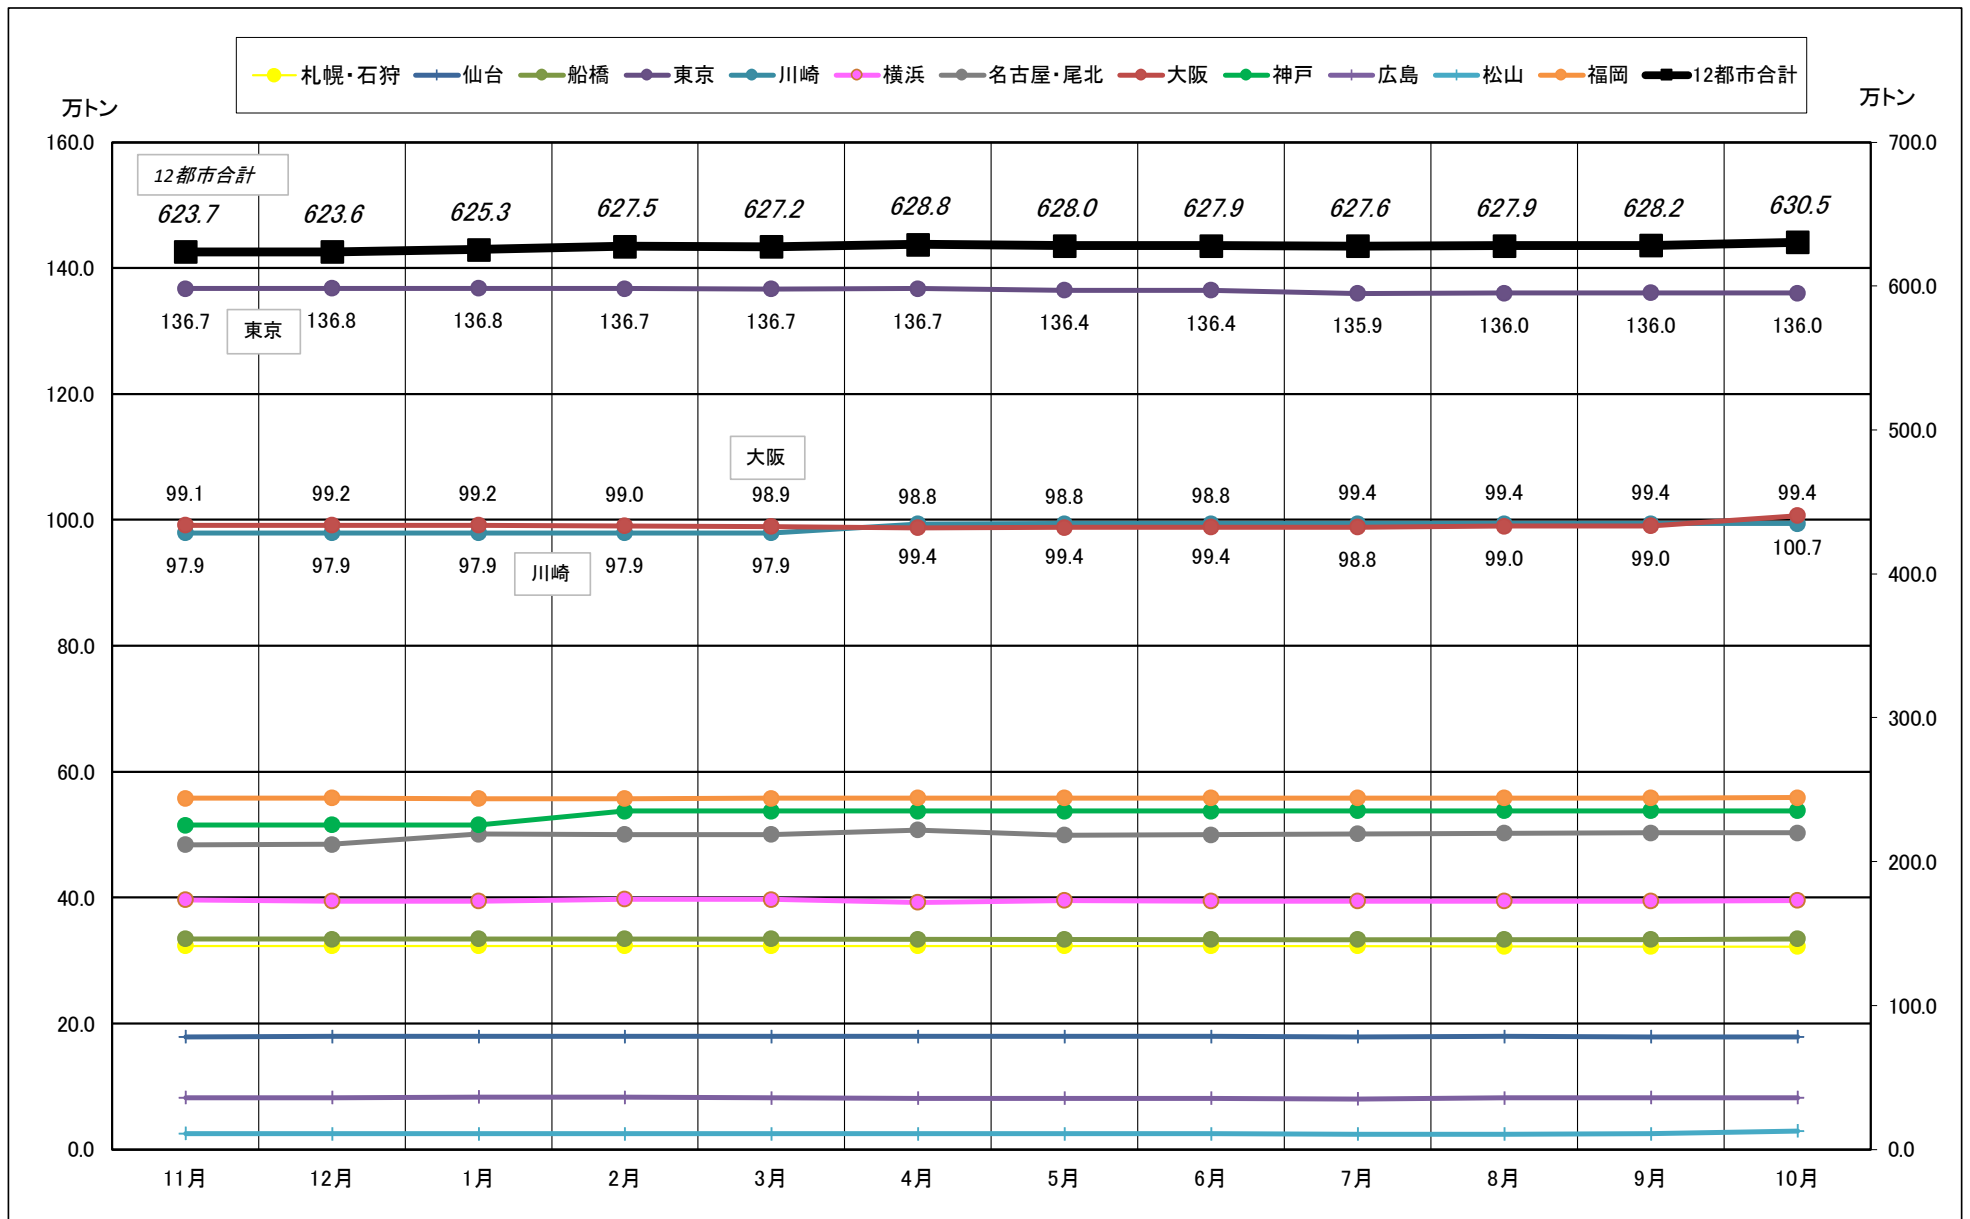

主要12都市受寄物庫腹利用状況(都市別・月別推移)

2018年11月－2019年10月【入庫量】

一般社団法人日本冷蔵倉庫協会

主要12都市受寄物庫腹利用状況(都市別・月別推移)

2018年11月－2019年10月【出庫量】

主要12都市受寄物庫腹利用状況(都市別・月別推移)

2018年11月－2019年10月【在庫量】

主要12都市受寄物庫腹利用状況(都市別・月別推移)

2018年11月－2019年10月【設備能力】

主要12都市受寄物庫腹利用状況(都市別・月別推移)

2018年11月－2019年10月【収容能力】

主要12都市受寄物庫腹利用状況(都市別・月別推移)

2018年11月－2019年10月【在庫率】

主要12都市受寄物庫腹利用状況(都市別・月別推移)

2018年11月－2019年10月【回転数】