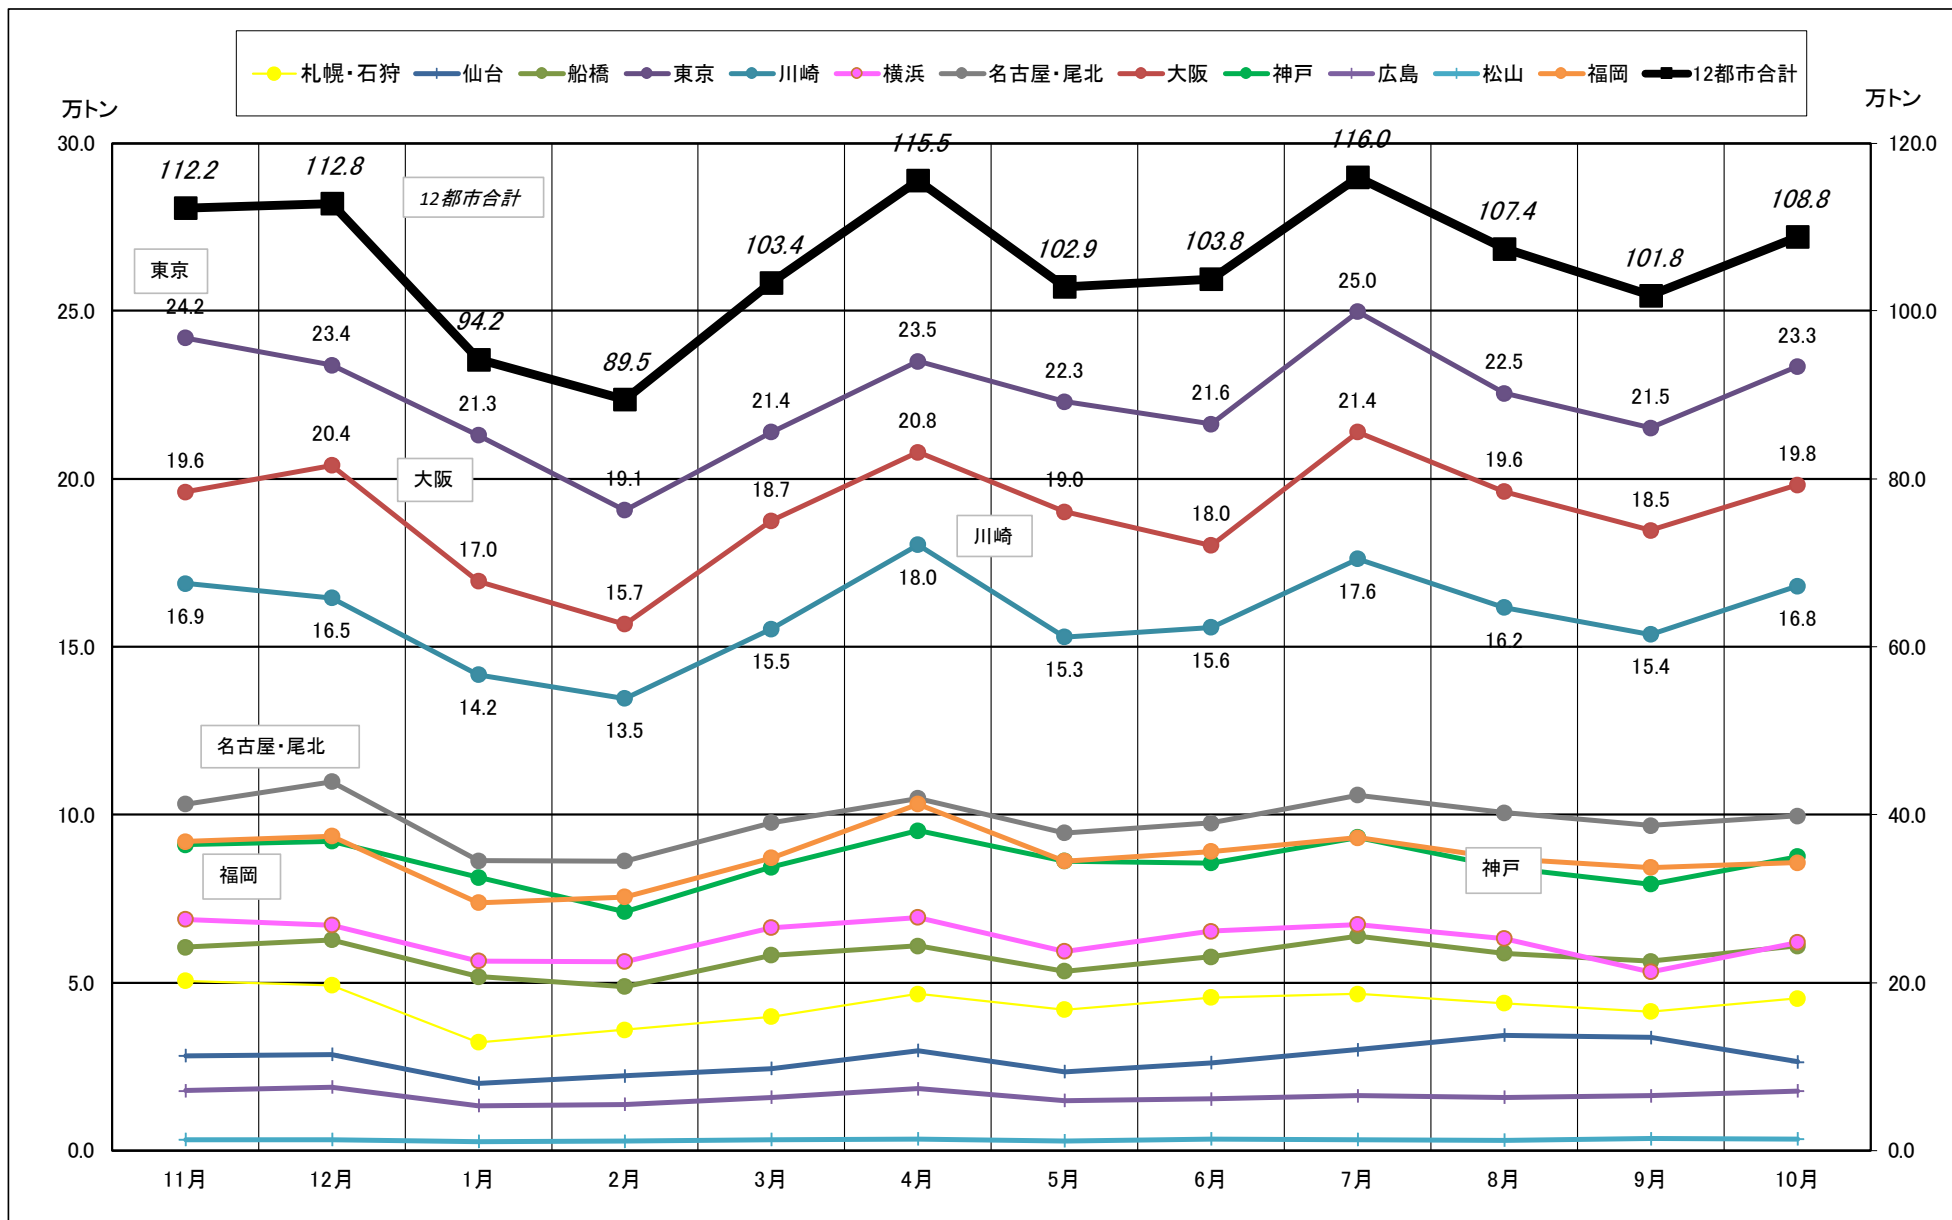

主要12都市受寄物庫腹利用状況(都市別・月別推移)

2018年11月－2019年10月【入庫量】

一般社団法人日本冷蔵倉庫協会

主要12都市受寄物庫腹利用状況(都市別・月別推移)

2018年11月－2019年10月【出庫量】

主要12都市受寄物庫腹利用状況(都市別・月別推移)

2018年11月－2019年10月【在庫量】

主要12都市受寄物庫腹利用状況(都市別・月別推移)

2018年11月－2019年10月【設備能力】

主要12都市受寄物庫腹利用状況(都市別・月別推移)

2018年11月－2019年10月【収容能力】

主要12都市受寄物庫腹利用状況(都市別・月別推移)

2018年11月－2019年10月【在庫率】

主要12都市受寄物庫腹利用状況(都市別・月別推移)

2018年11月－2019年10月【回転数】