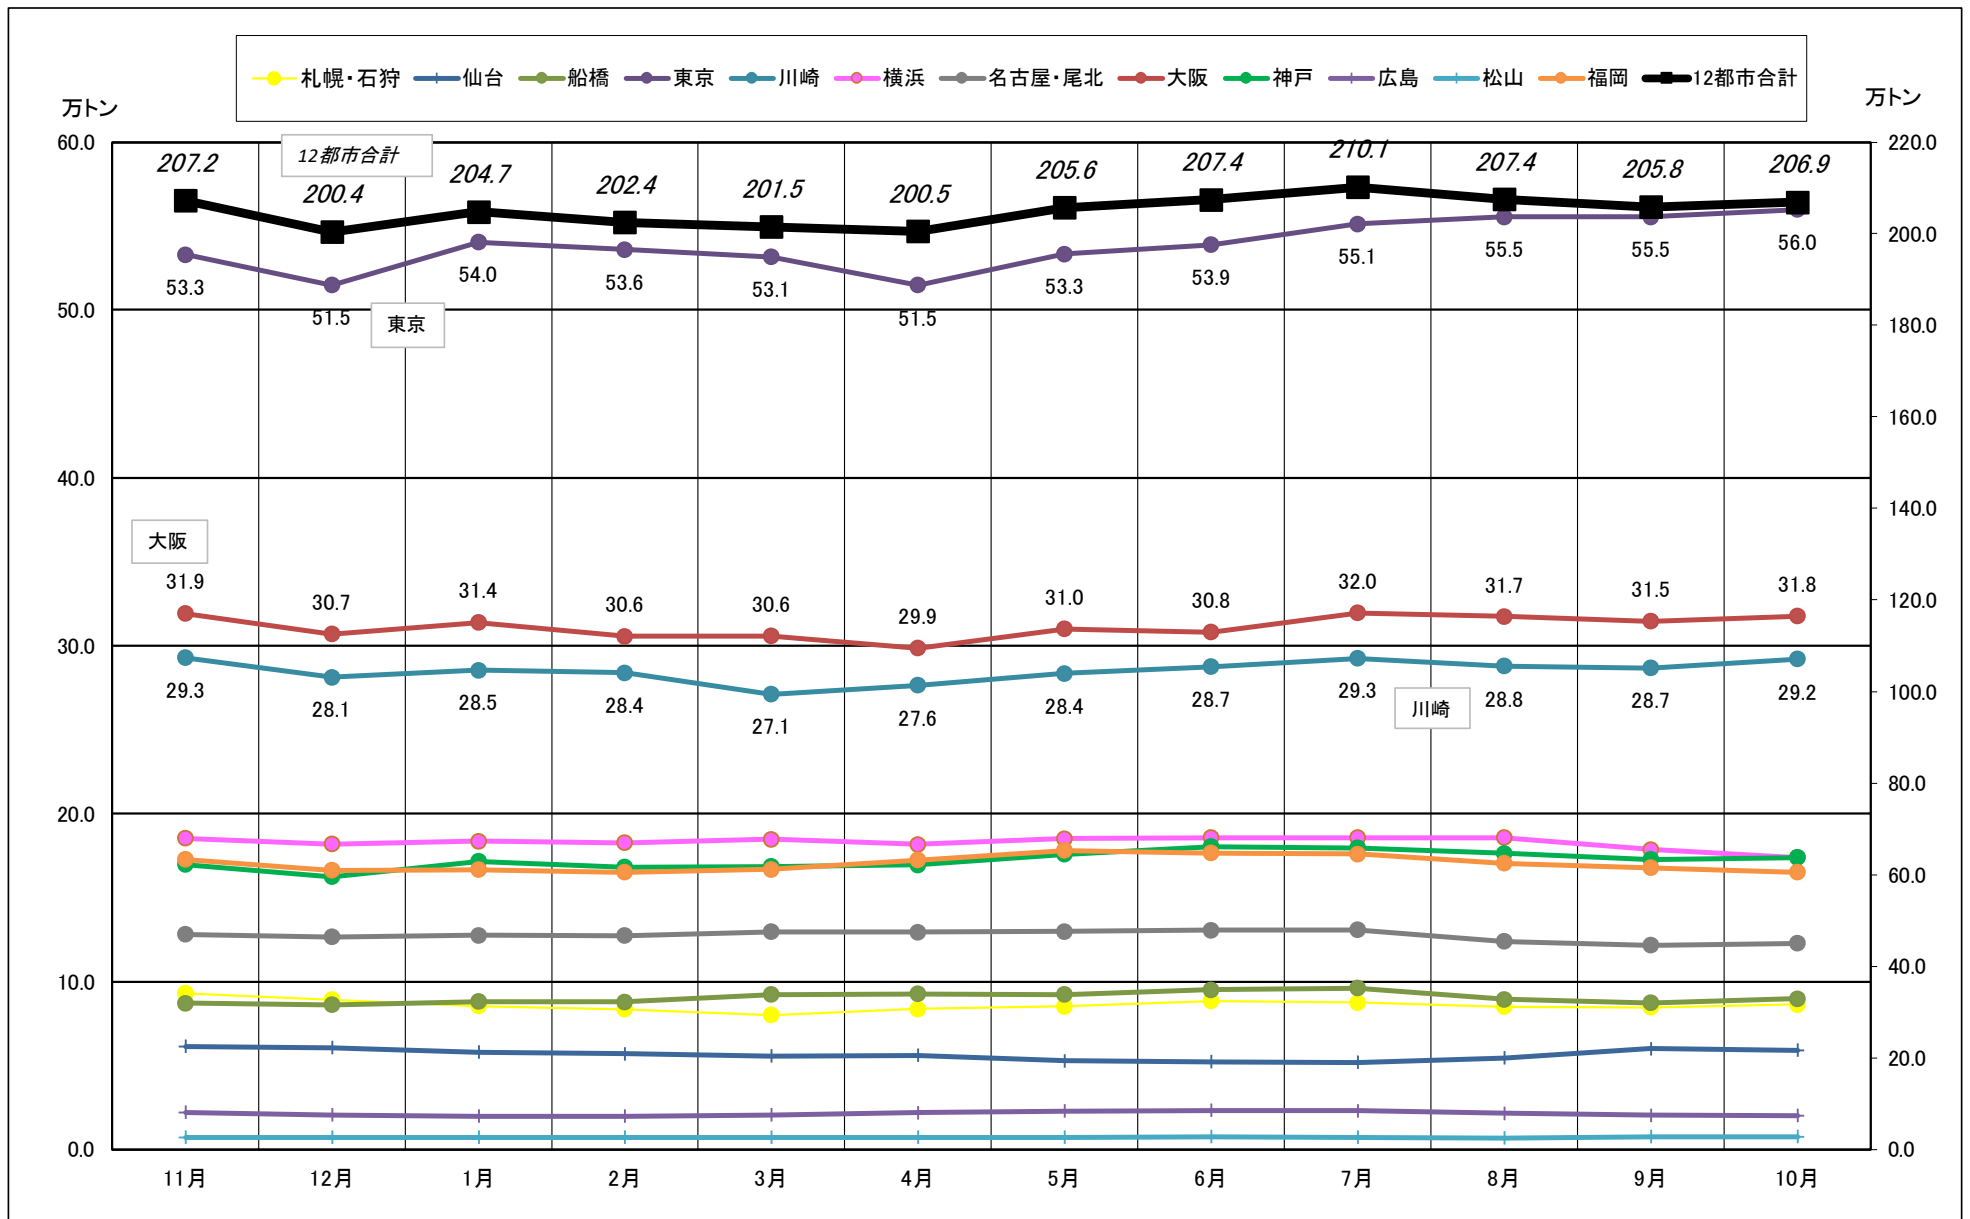

主要12都市受寄物庫腹利用状況(都市別・月別推移)

2018年11月－2019年10月【入庫量】

一般社団法人日本冷蔵倉庫協会

主要12都市受寄物庫腹利用状況(都市別・月別推移)

2018年11月－2019年10月【出庫量】

主要12都市受寄物庫腹利用状況(都市別・月別推移)

2018年11月－2019年10月【在庫量】

主要12都市受寄物庫腹利用状況(都市別・月別推移)

2018年11月－2019年10月【設備能力】

主要12都市受寄物庫腹利用状況(都市別・月別推移)

2018年11月－2019年10月【収容能力】

主要12都市受寄物庫腹利用状況(都市別・月別推移)

2018年11月－2019年10月【在庫率】

主要12都市受寄物庫腹利用状況(都市別・月別推移)

2018年11月－2019年10月【回転数】