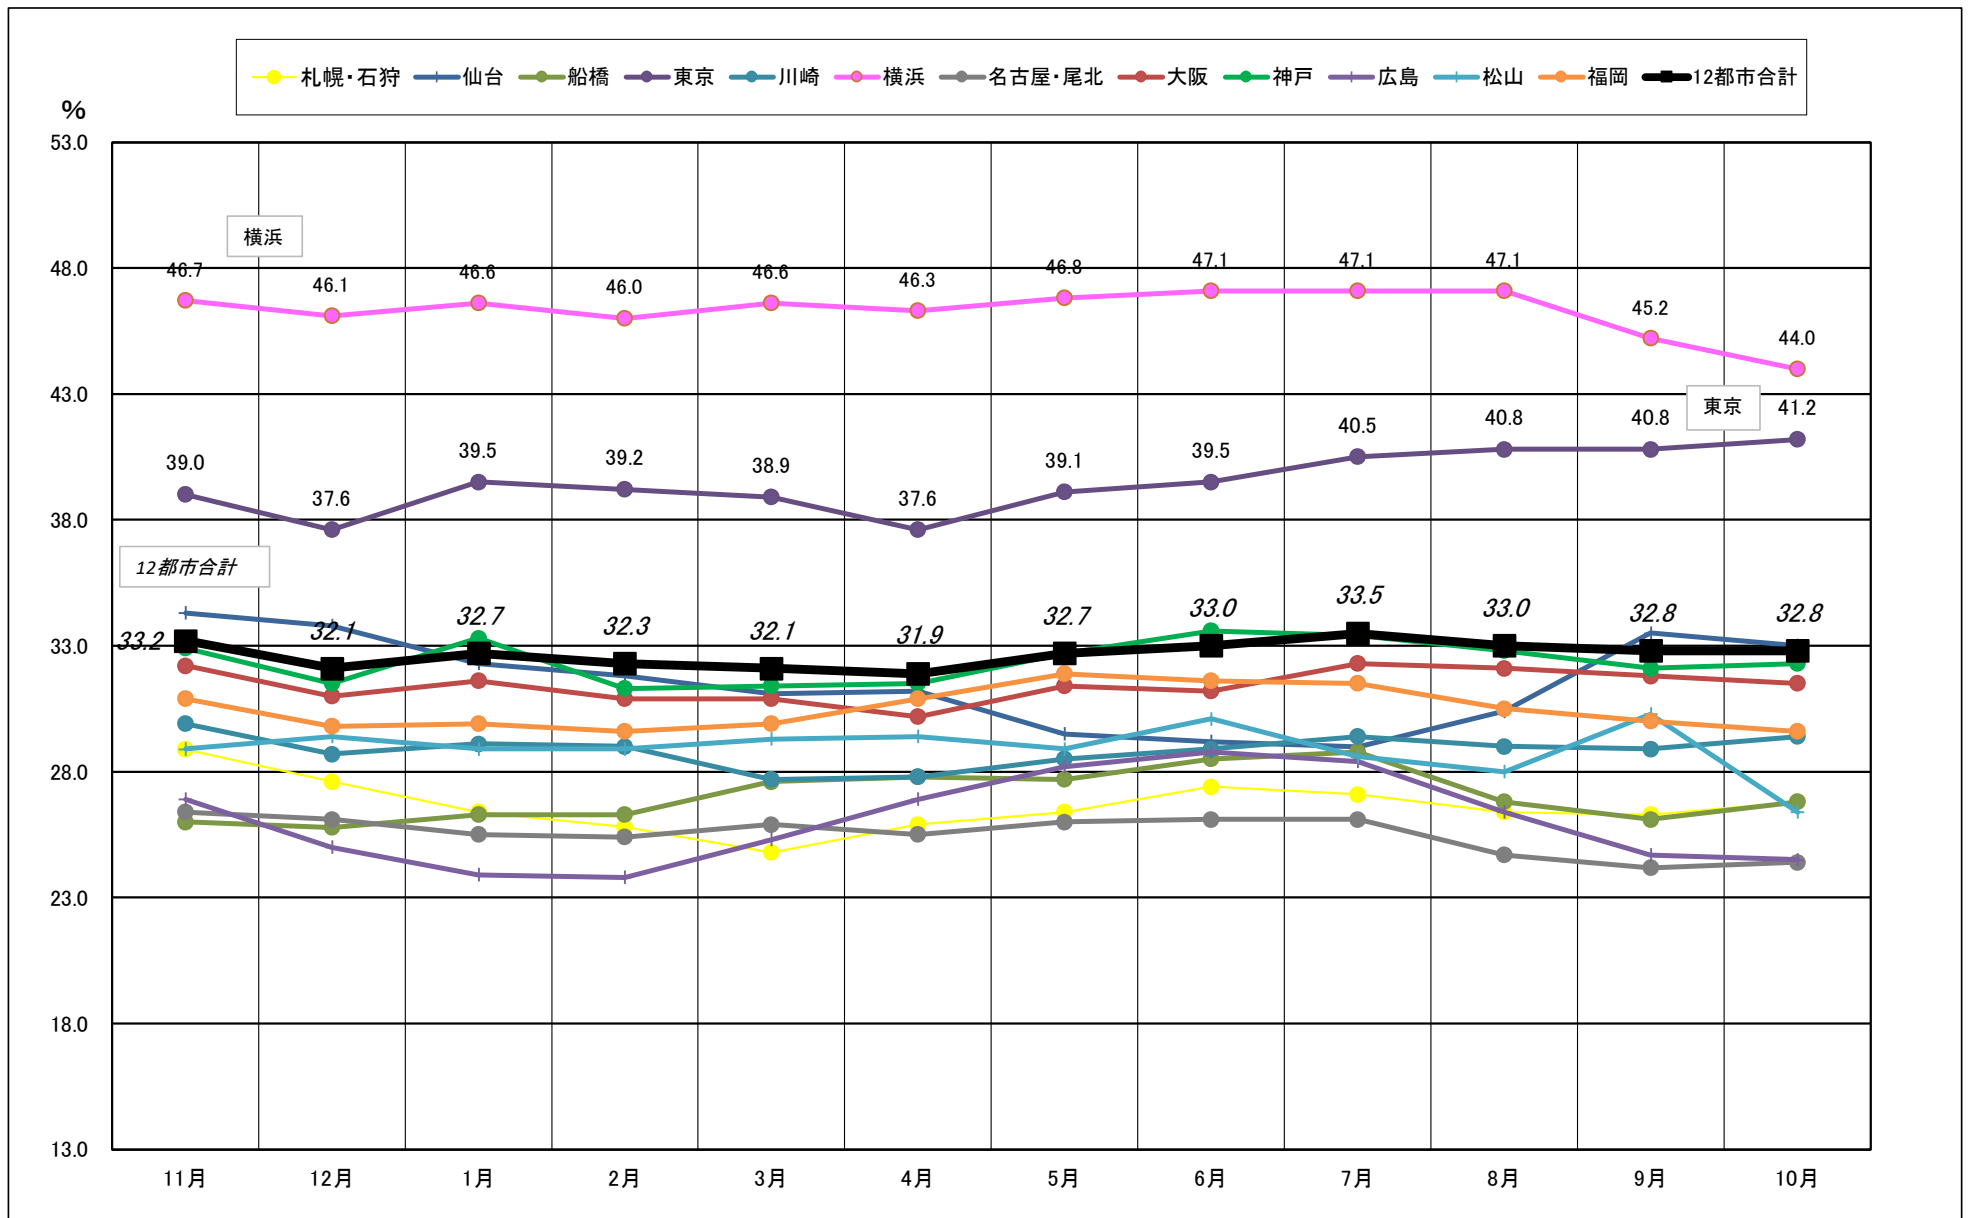

2018年11月－2019年10月【設備能力】

主要12都市受寄物庫腹利用状況(都市別・月別推移)

2018年11月－2019年10月【収容能力】

主要12都市受寄物庫腹利用状況(都市別・月別推移)

2018年11月－2019年10月【在庫率】

主要12都市受寄物庫腹利用状況(都市別・月別推移)

2018年11月－2019年10月【回転数】