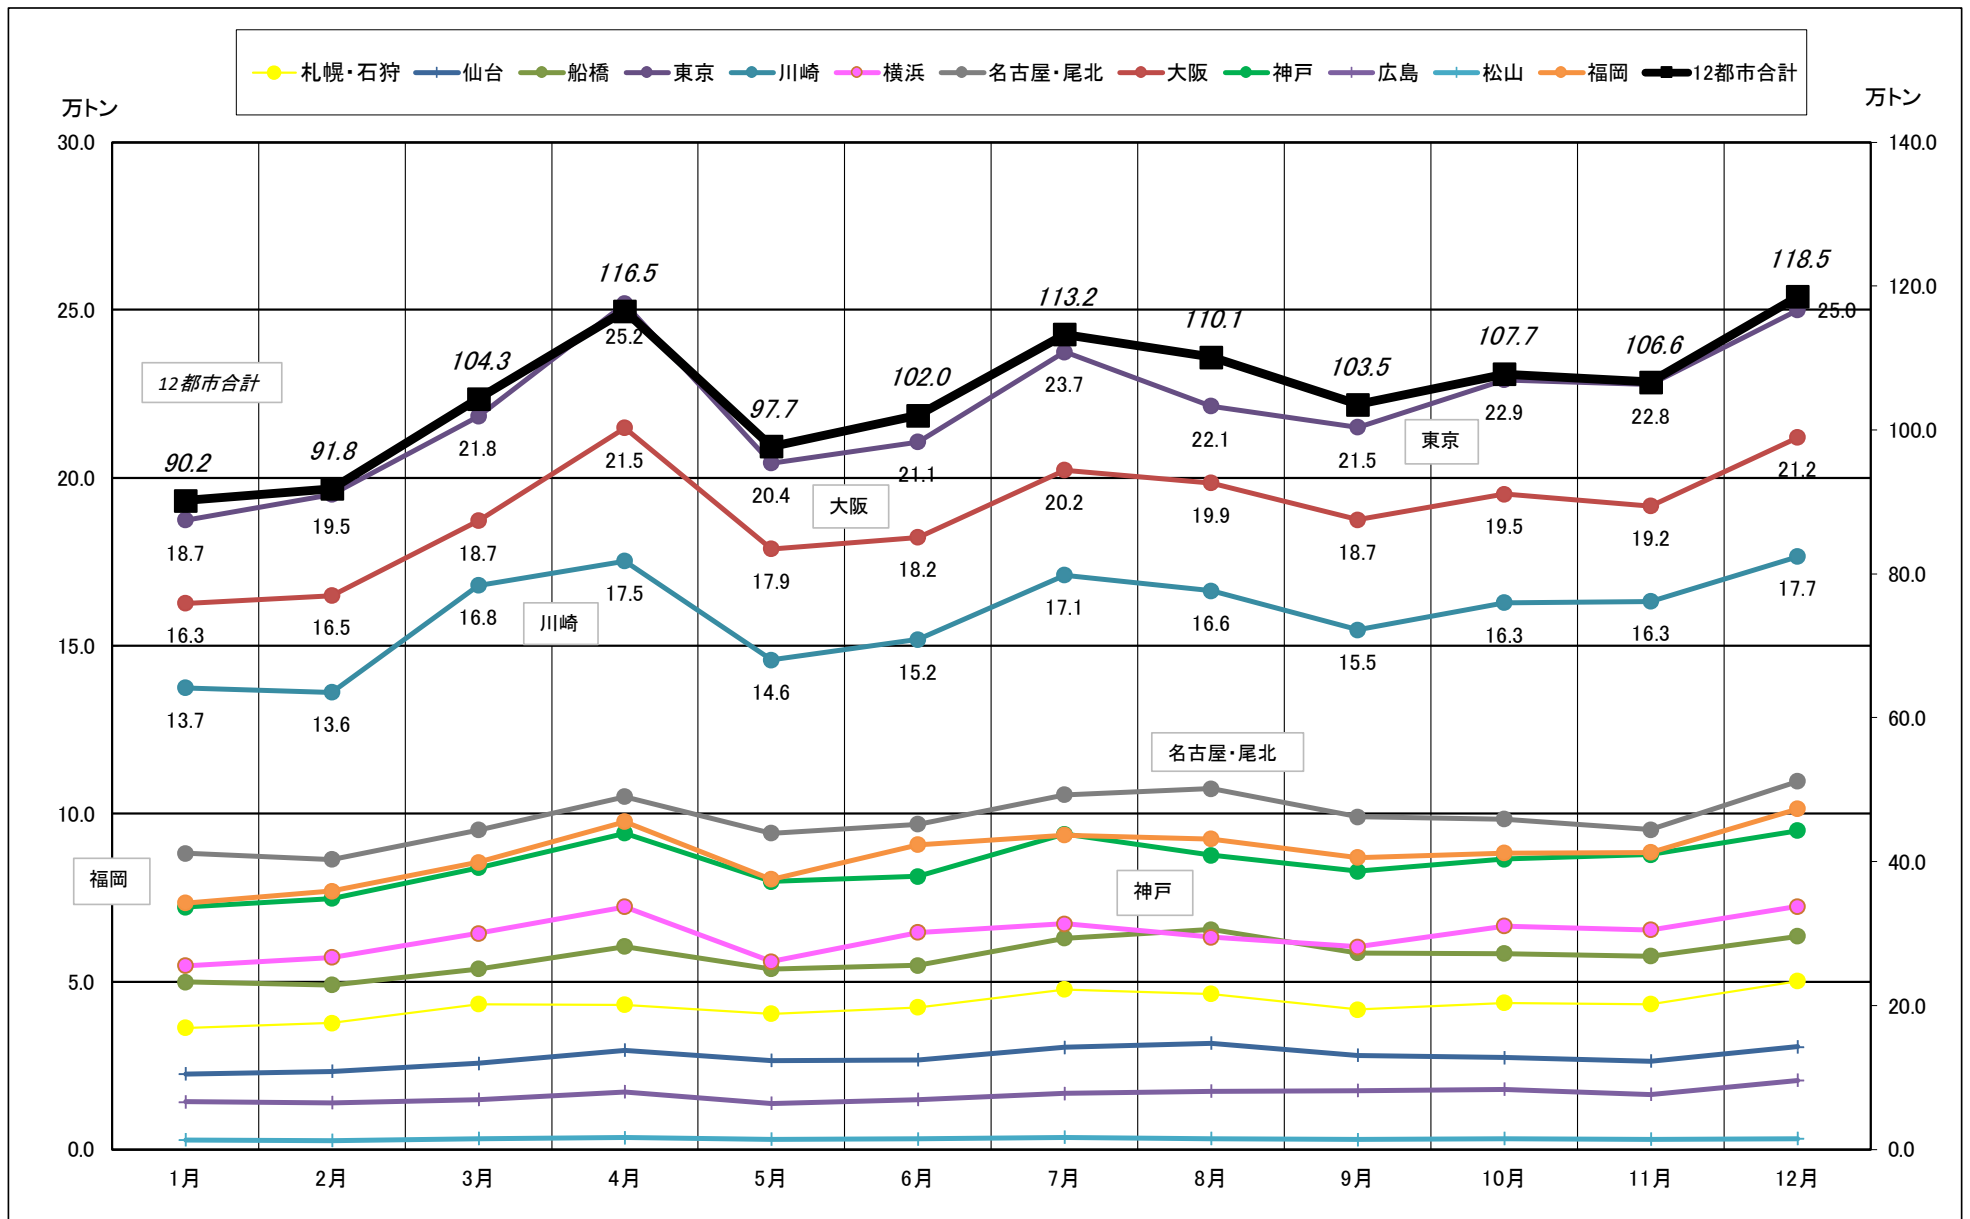

主要12都市受寄物庫腹利用状況(都市別・月別推移)

2019年 1月－2019年 12月【入庫量】

一般社団法人日本冷蔵倉庫協会

主要12都市受寄物庫腹利用状況(都市別・月別推移)

2019年 1月－2019年 12月【出庫量】

主要12都市受寄物庫腹利用状況(都市別・月別推移)

2019年 1月－2019年 12月【在庫量】

主要12都市受寄物庫腹利用状況(都市別・月別推移)

2019年 1月－2019年 12月【設備能力】

主要12都市受寄物庫腹利用状況(都市別・月別推移)

2019年 1月－2019年 12月【收容能力】

主要12都市受寄物庫腹利用状況(都市別・月別推移)

2019年 1月－2019年 12月【在庫率】

主要12都市受寄物庫腹利用状況(都市別・月別推移)

2019年 1月－2019年 12月【回転数】