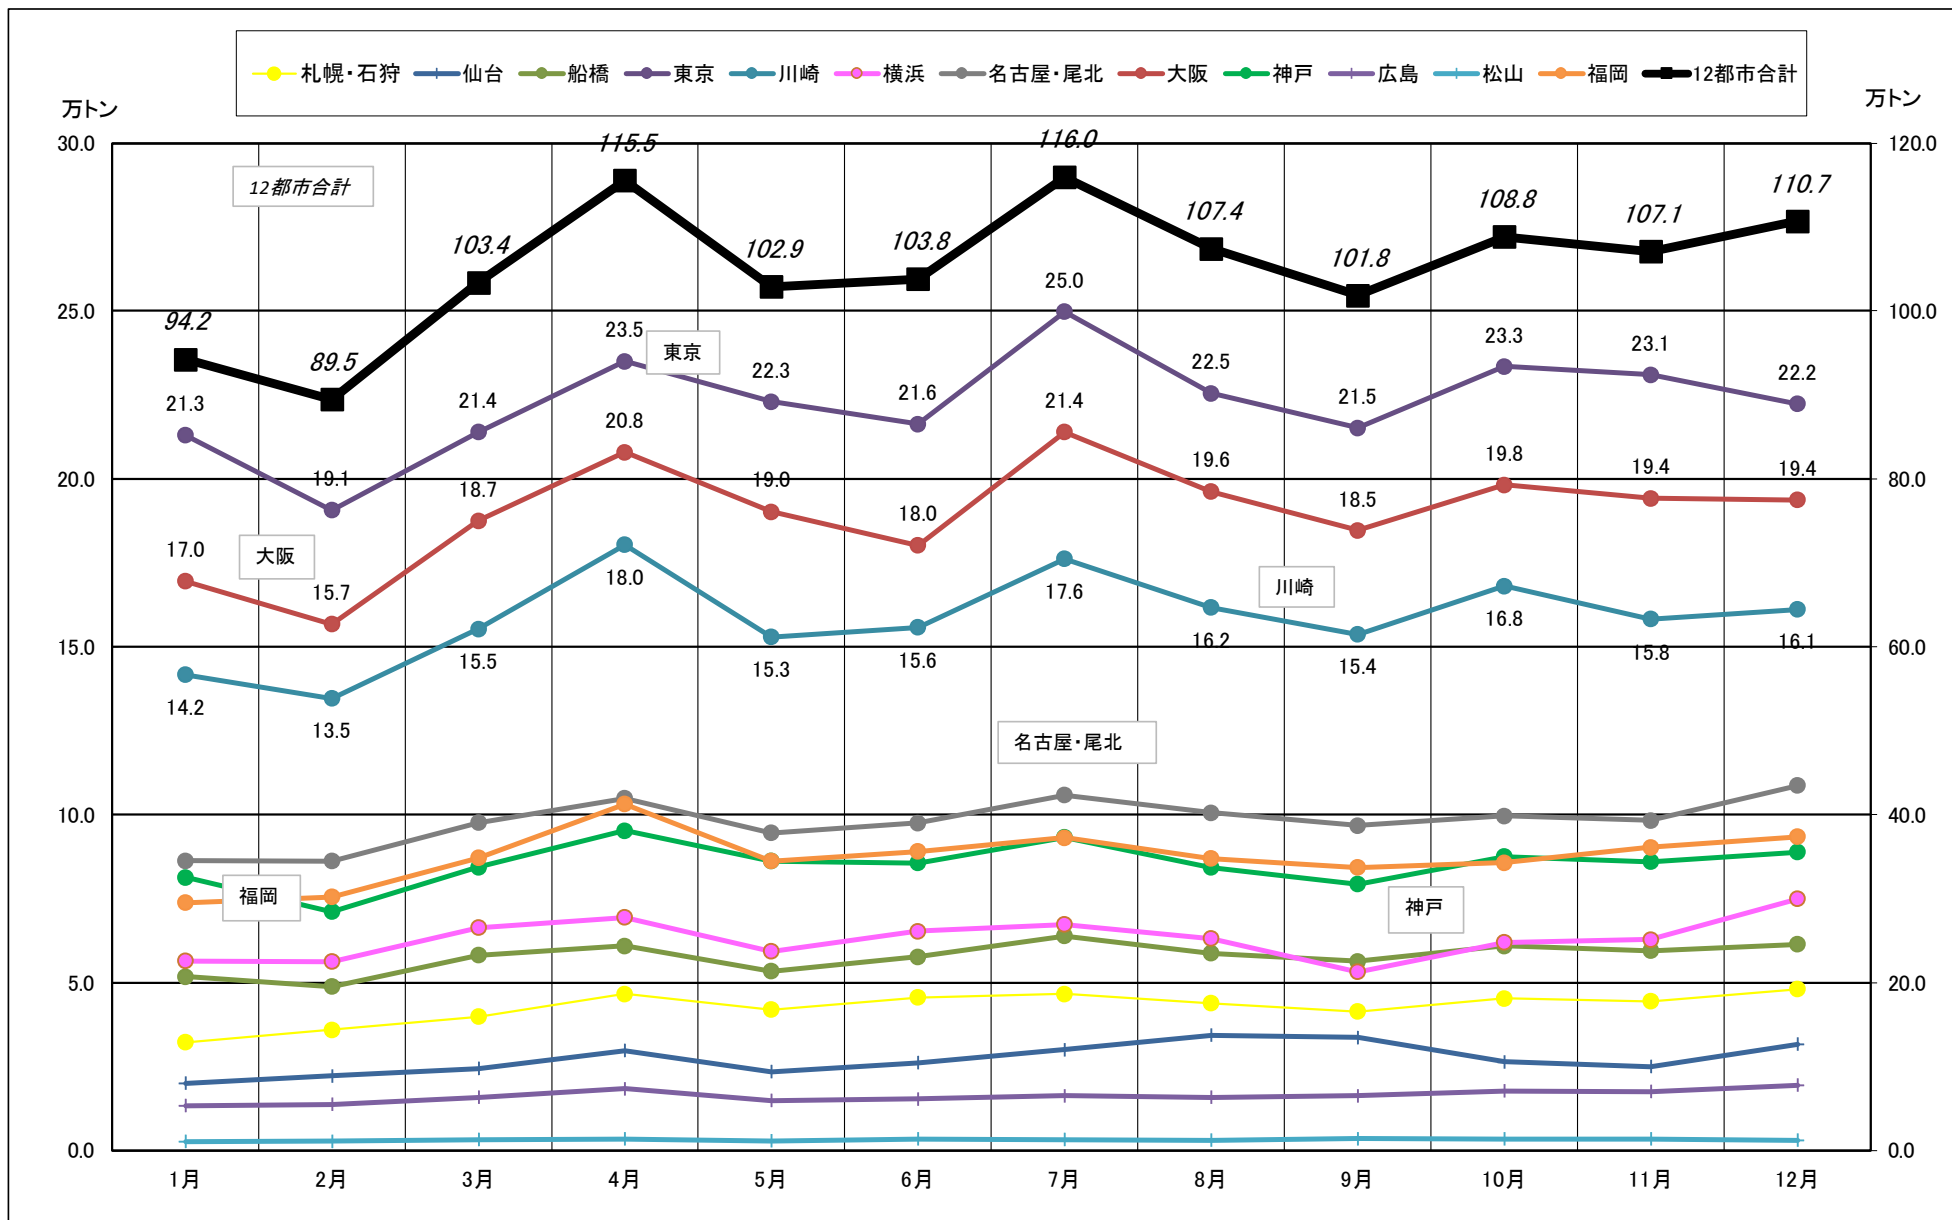

主要12都市受寄物庫腹利用状況(都市別・月別推移)

2019年 1月－2019年 12月【入庫量】

一般社団法人日本冷蔵倉庫協会

主要12都市受寄物庫腹利用状況(都市別・月別推移)

2019年 1月－2019年 12月【出庫量】

主要12都市受寄物庫腹利用状況(都市別・月別推移)

2019年 1月－2019年 12月【在庫量】

主要12都市受寄物庫腹利用状況(都市別・月別推移)

2019年 1月－2019年 12月【設備能力】

主要12都市受寄物庫腹利用状況(都市別・月別推移)

2019年 1月－2019年 12月【收容能力】

主要12都市受寄物庫腹利用状況(都市別・月別推移)

2019年 1月－2019年 12月【在庫率】

主要12都市受寄物庫腹利用状況(都市別・月別推移)

2019年 1月－2019年 12月【回転数】