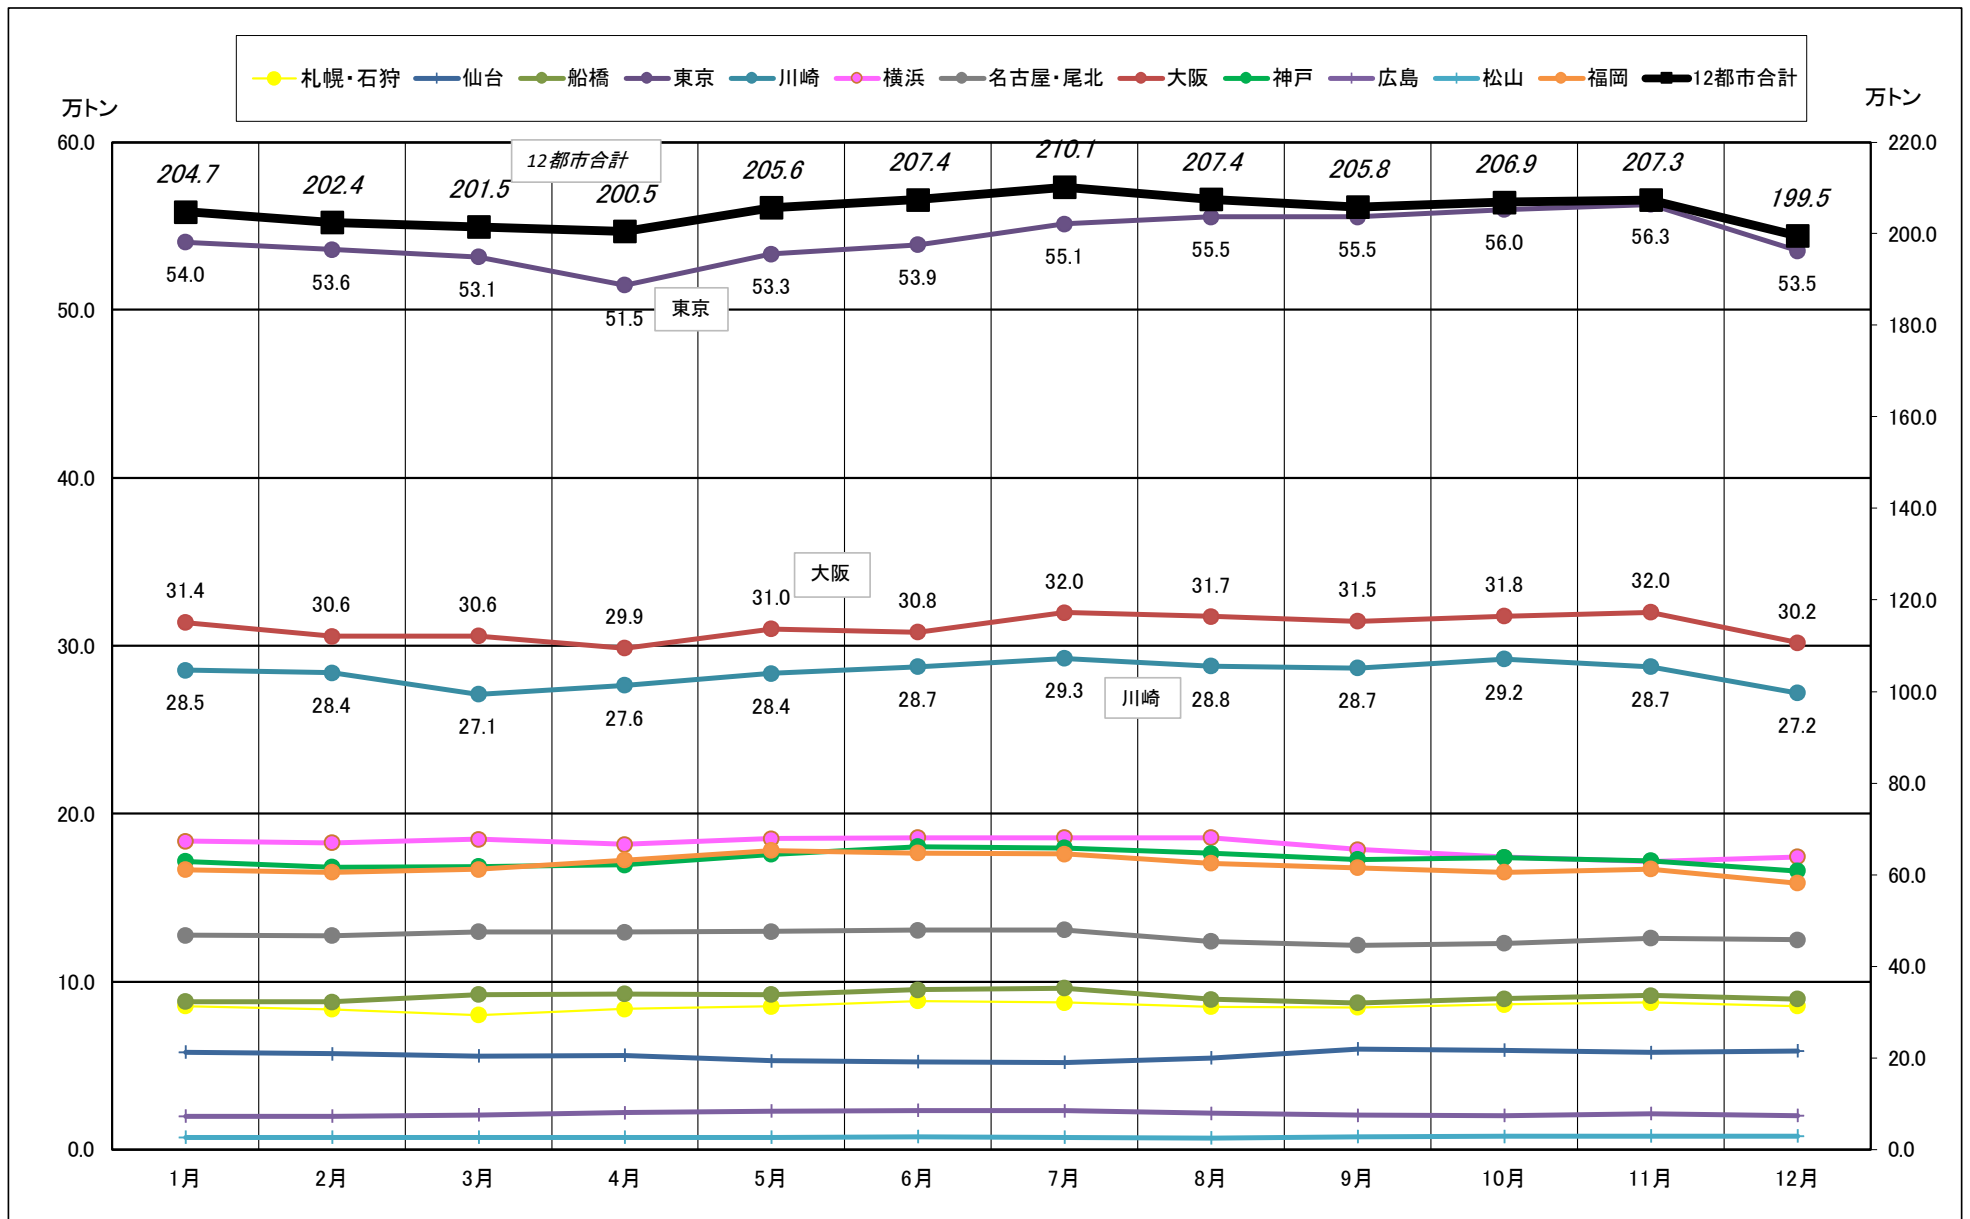

主要12都市受寄物庫腹利用状況(都市別・月別推移)

2019年 1月－2019年 12月【入庫量】

一般社団法人日本冷蔵倉庫協会

主要12都市受寄物庫腹利用状況(都市別・月別推移)

2019年 1月－2019年 12月【出庫量】

主要12都市受寄物庫腹利用状況(都市別・月別推移)

2019年 1月－2019年 12月【在庫量】

主要12都市受寄物庫腹利用状況(都市別・月別推移)

2019年 1月－2019年 12月【設備能力】

主要12都市受寄物庫腹利用状況(都市別・月別推移)

2019年 1月－2019年 12月【收容能力】

主要12都市受寄物庫腹利用状況(都市別・月別推移)

2019年 1月－2019年 12月【在庫率】

主要12都市受寄物庫腹利用状況(都市別・月別推移)

2019年 1月－2019年 12月【回転数】