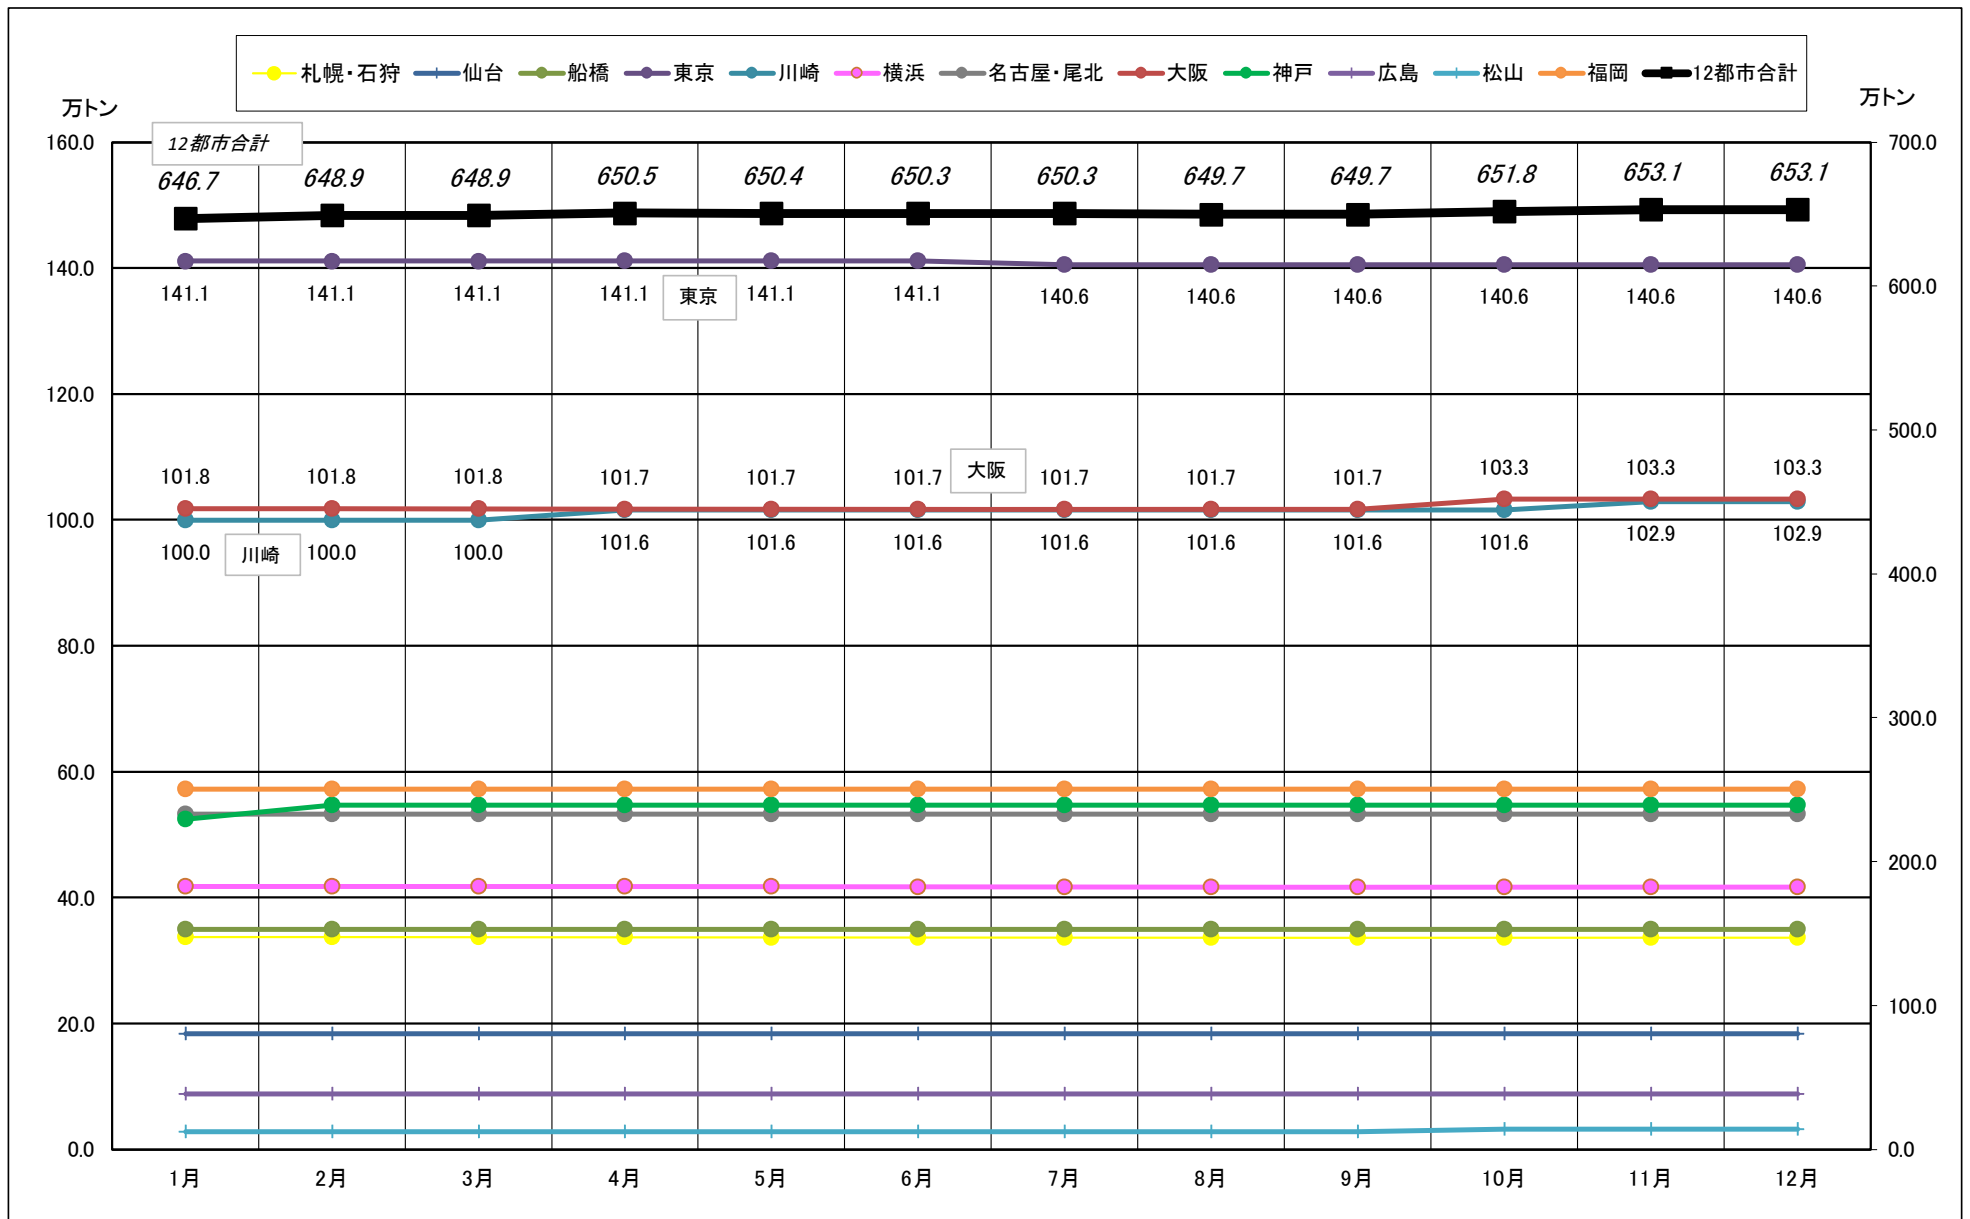

主要12都市受寄物庫腹利用状況(都市別・月別推移)

2019年 1月－2019年 12月【入庫量】

一般社団法人日本冷蔵倉庫協会

主要12都市受寄物庫腹利用状況(都市別・月別推移)

2019年 1月－2019年 12月【出庫量】

主要12都市受寄物庫腹利用状況(都市別・月別推移)

2019年 1月－2019年 12月【在庫量】

主要12都市受寄物庫腹利用状況(都市別・月別推移)

2019年 1月－2019年 12月【設備能力】

主要12都市受寄物庫腹利用状況(都市別・月別推移)

2019年 1月－2019年 12月【收容能力】

主要12都市受寄物庫腹利用状況(都市別・月別推移)

2019年 1月－2019年 12月【在庫率】

主要12都市受寄物庫腹利用状況(都市別・月別推移)

2019年 1月－2019年 12月【回転数】