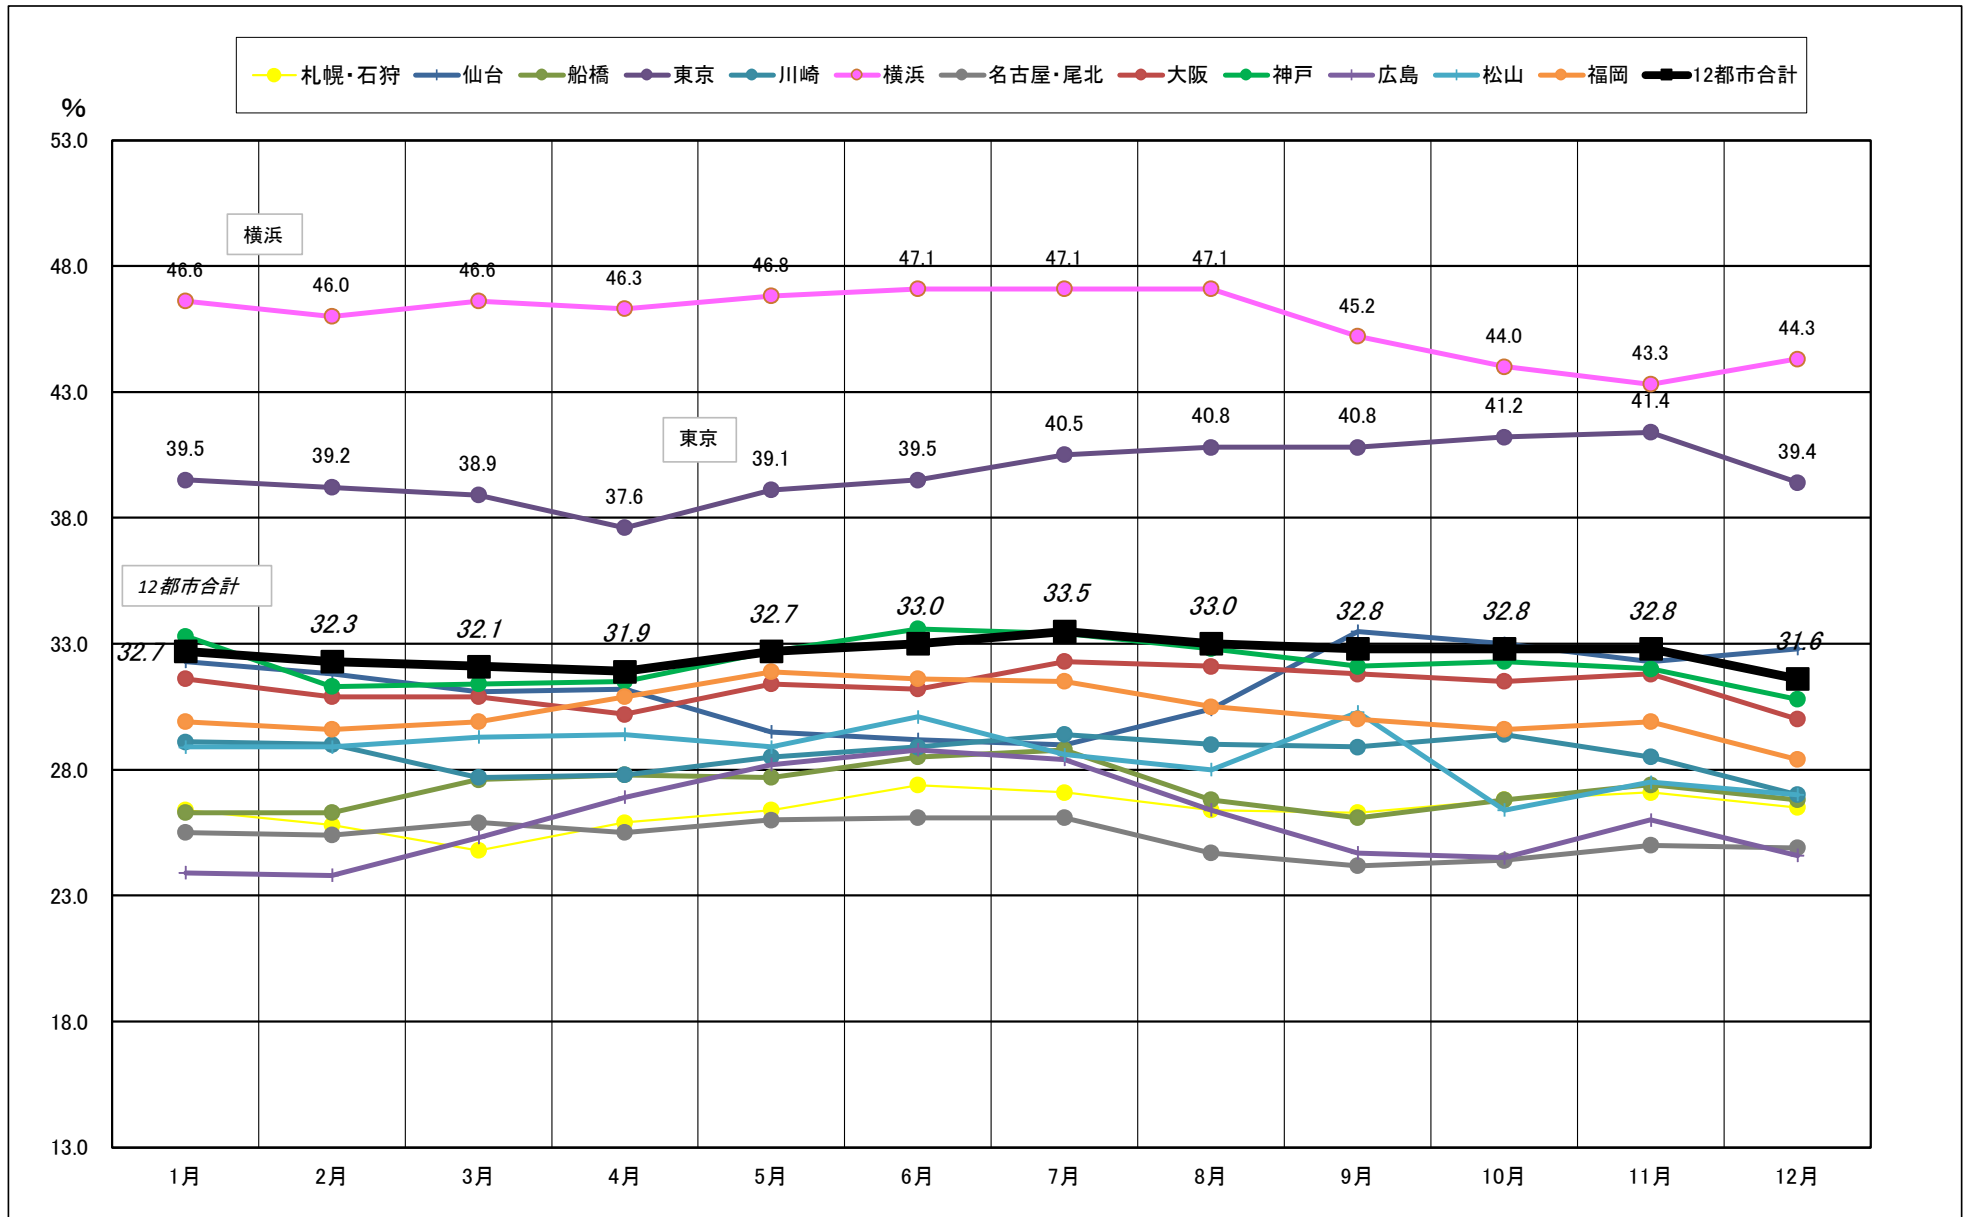

2019年 1月－2019年 12月【設備能力】

主要12都市受寄物庫腹利用状況(都市別・月別推移)

2019年 1月－2019年 12月【收容能力】

主要12都市受寄物庫腹利用状況(都市別・月別推移)

2019年 1月－2019年 12月【在庫率】

主要12都市受寄物庫腹利用状況(都市別・月別推移)

2019年 1月－2019年 12月【回転数】