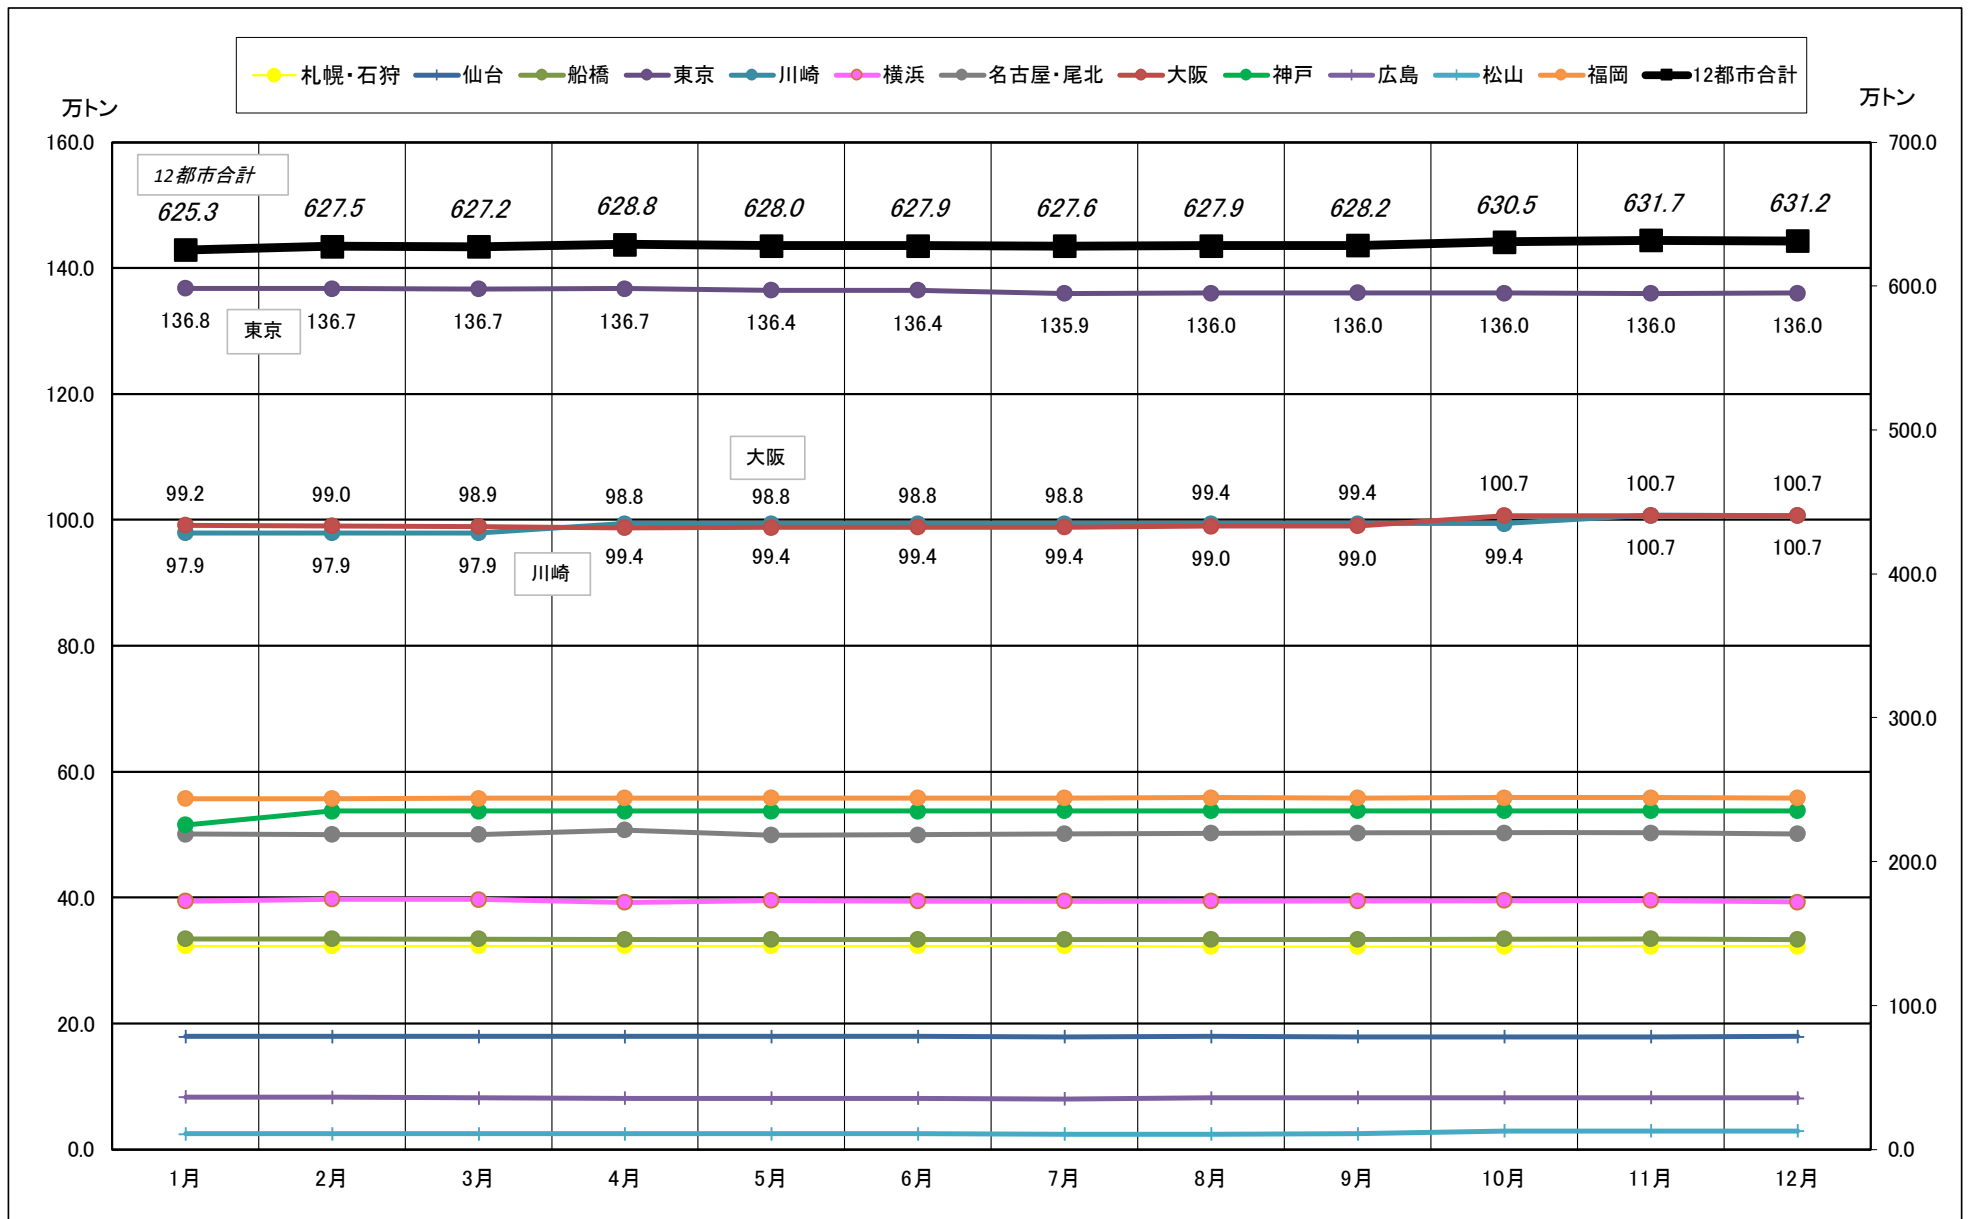

主要12都市受寄物庫腹利用状況(都市別・月別推移)

2019年 1月－2019年 12月【入庫量】

一般社団法人日本冷蔵倉庫協会

主要12都市受寄物庫腹利用状況(都市別・月別推移)

2019年 1月－2019年 12月【出庫量】

主要12都市受寄物庫腹利用状況(都市別・月別推移)

2019年 1月－2019年 12月【在庫量】

主要12都市受寄物庫腹利用状況(都市別・月別推移)

2019年 1月－2019年 12月【設備能力】

主要12都市受寄物庫腹利用状況(都市別・月別推移)

2019年 1月－2019年 12月【收容能力】

主要12都市受寄物庫腹利用状況(都市別・月別推移)

2019年 1月－2019年 12月【在庫率】

主要12都市受寄物庫腹利用状況(都市別・月別推移)

2019年 1月－2019年 12月【回転数】