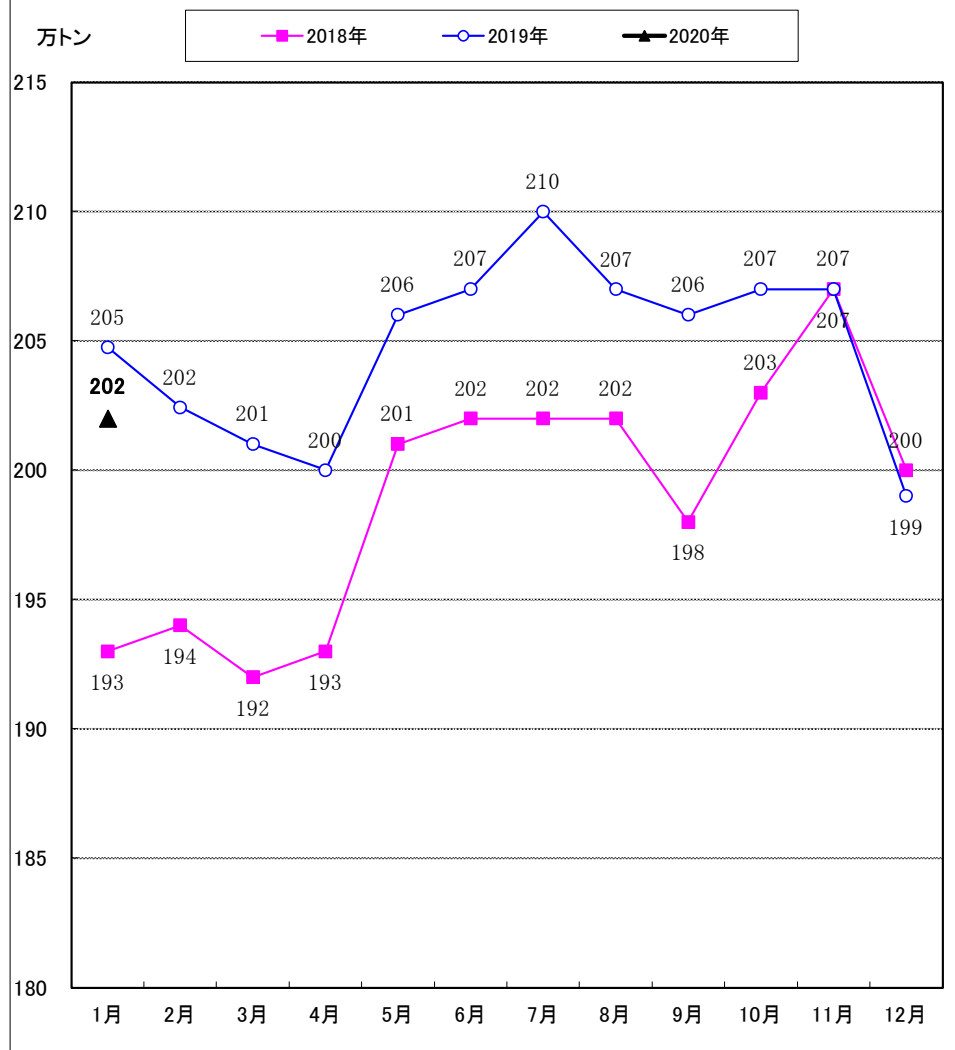

# 主要12都市受寄物庫腹利用状況

2020年 1月分

一般社団法人日本冷蔵倉庫協会

## 3. 月末在庫量