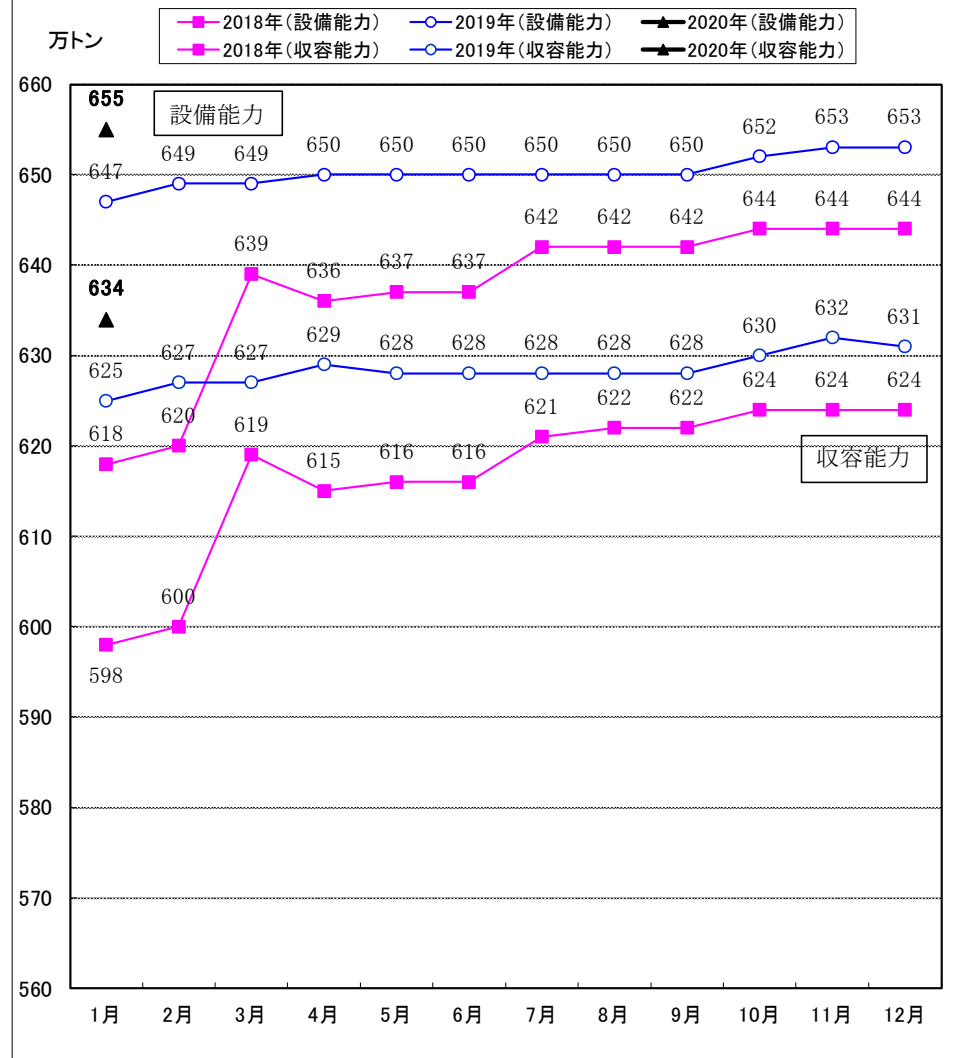

4. 設備能力・收容能力

※設備能力=所管容積×0.4
※收容能力=收容容積×0.4

©2012年より設備能力を掲載