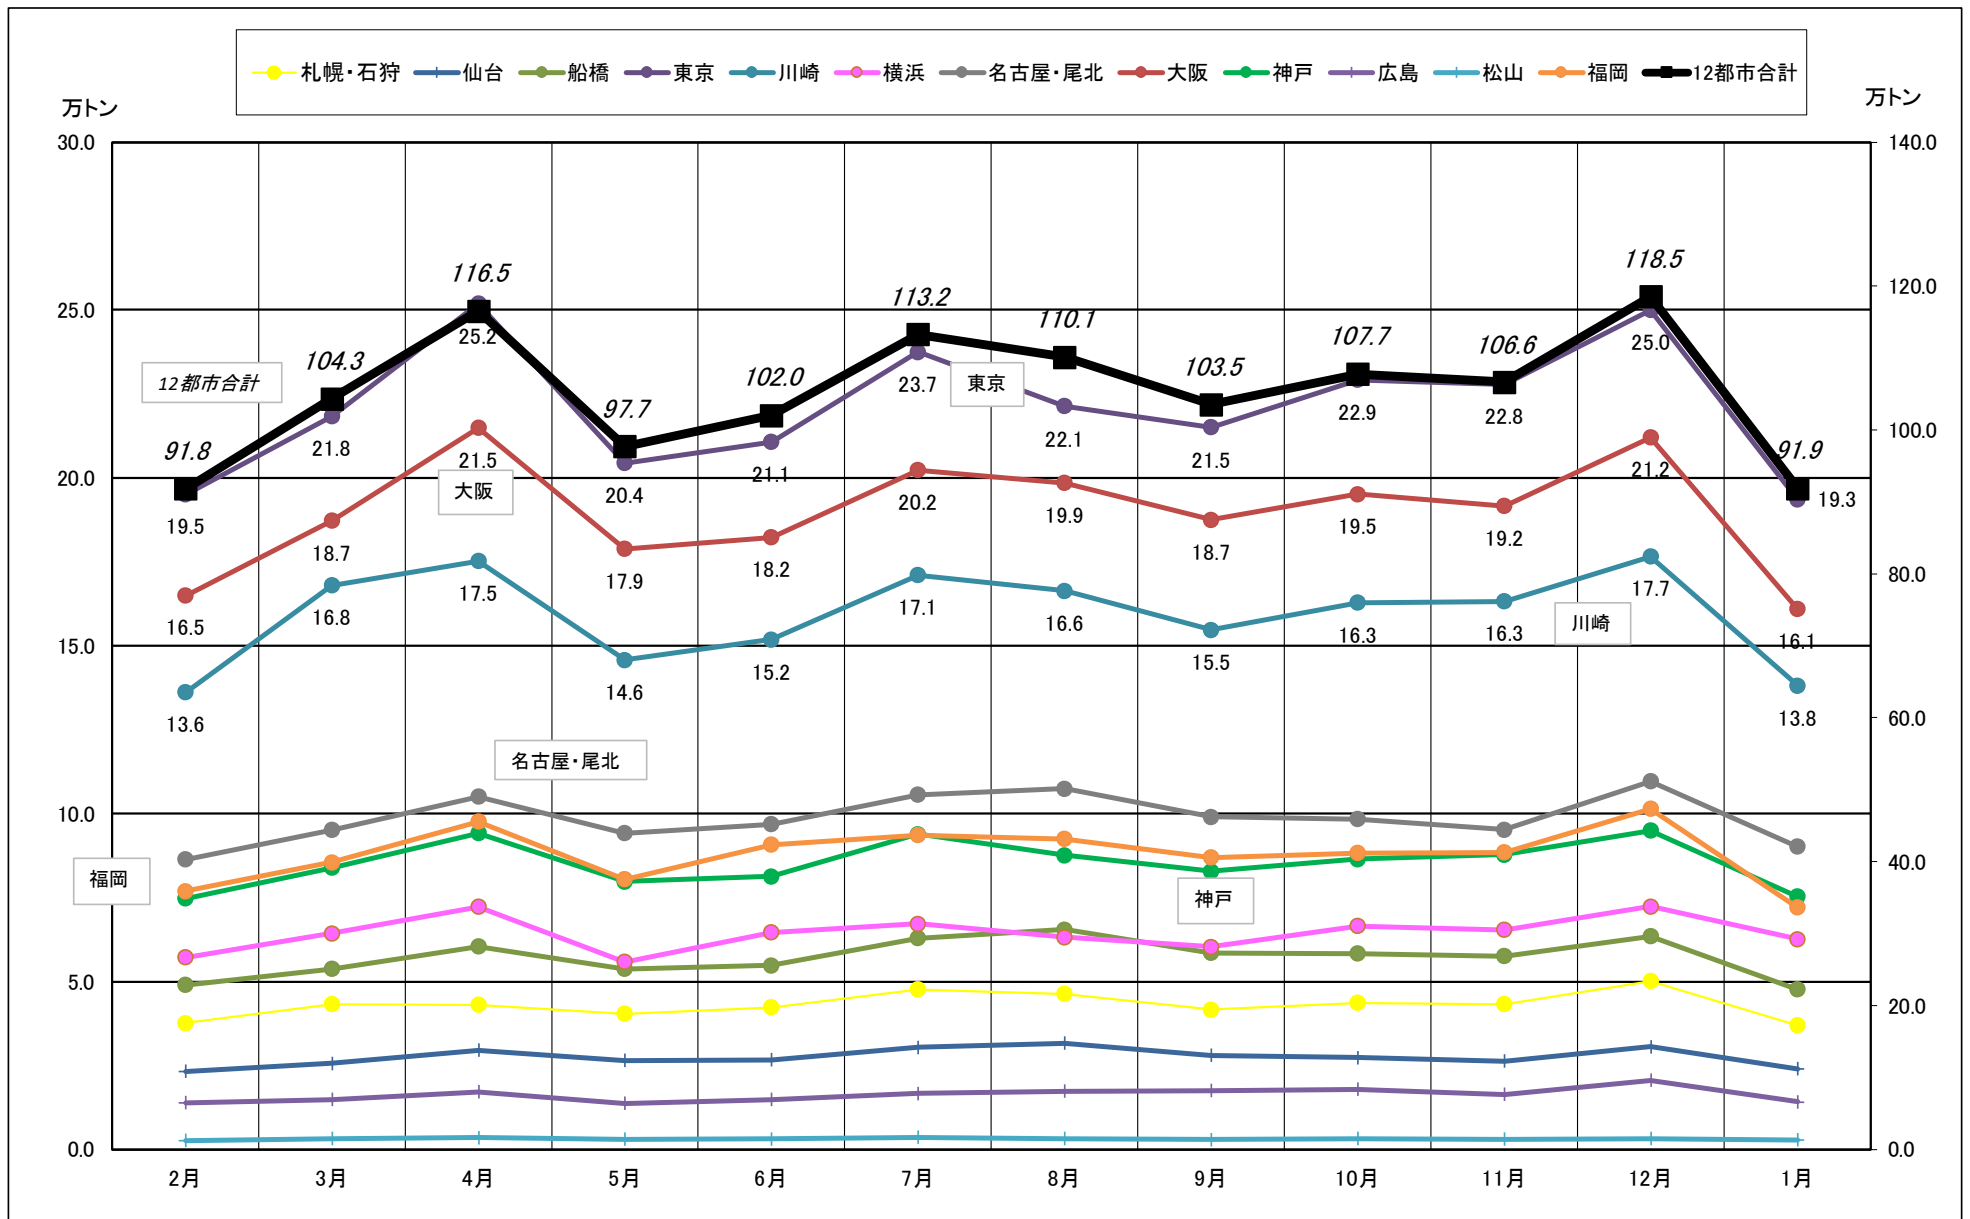

主要12都市受寄物庫腹利用状況(都市別・月別推移)

2019年 2月－2020年 1月【入庫量】

一般社団法人日本冷蔵倉庫協会

主要12都市受寄物庫腹利用状況(都市別・月別推移)

2019年 2月－2019年 1月【出庫量】

主要12都市受寄物庫腹利用状況(都市別・月別推移)

2019年 2月－2020年 1月【在庫量】

主要12都市受寄物庫腹利用状況(都市別・月別推移)

2019年 2月－2020年 1月【設備能力】

主要12都市受寄物庫腹利用状況(都市別・月別推移)

2019年 2月－2020年 1月【收容能力】

主要12都市受寄物庫腹利用状況(都市別・月別推移)

2019年 2月－2020年 1月【在庫率】

主要12都市受寄物庫腹利用状況(都市別・月別推移)

2019年 2月 - 2020年 1月【回転数】