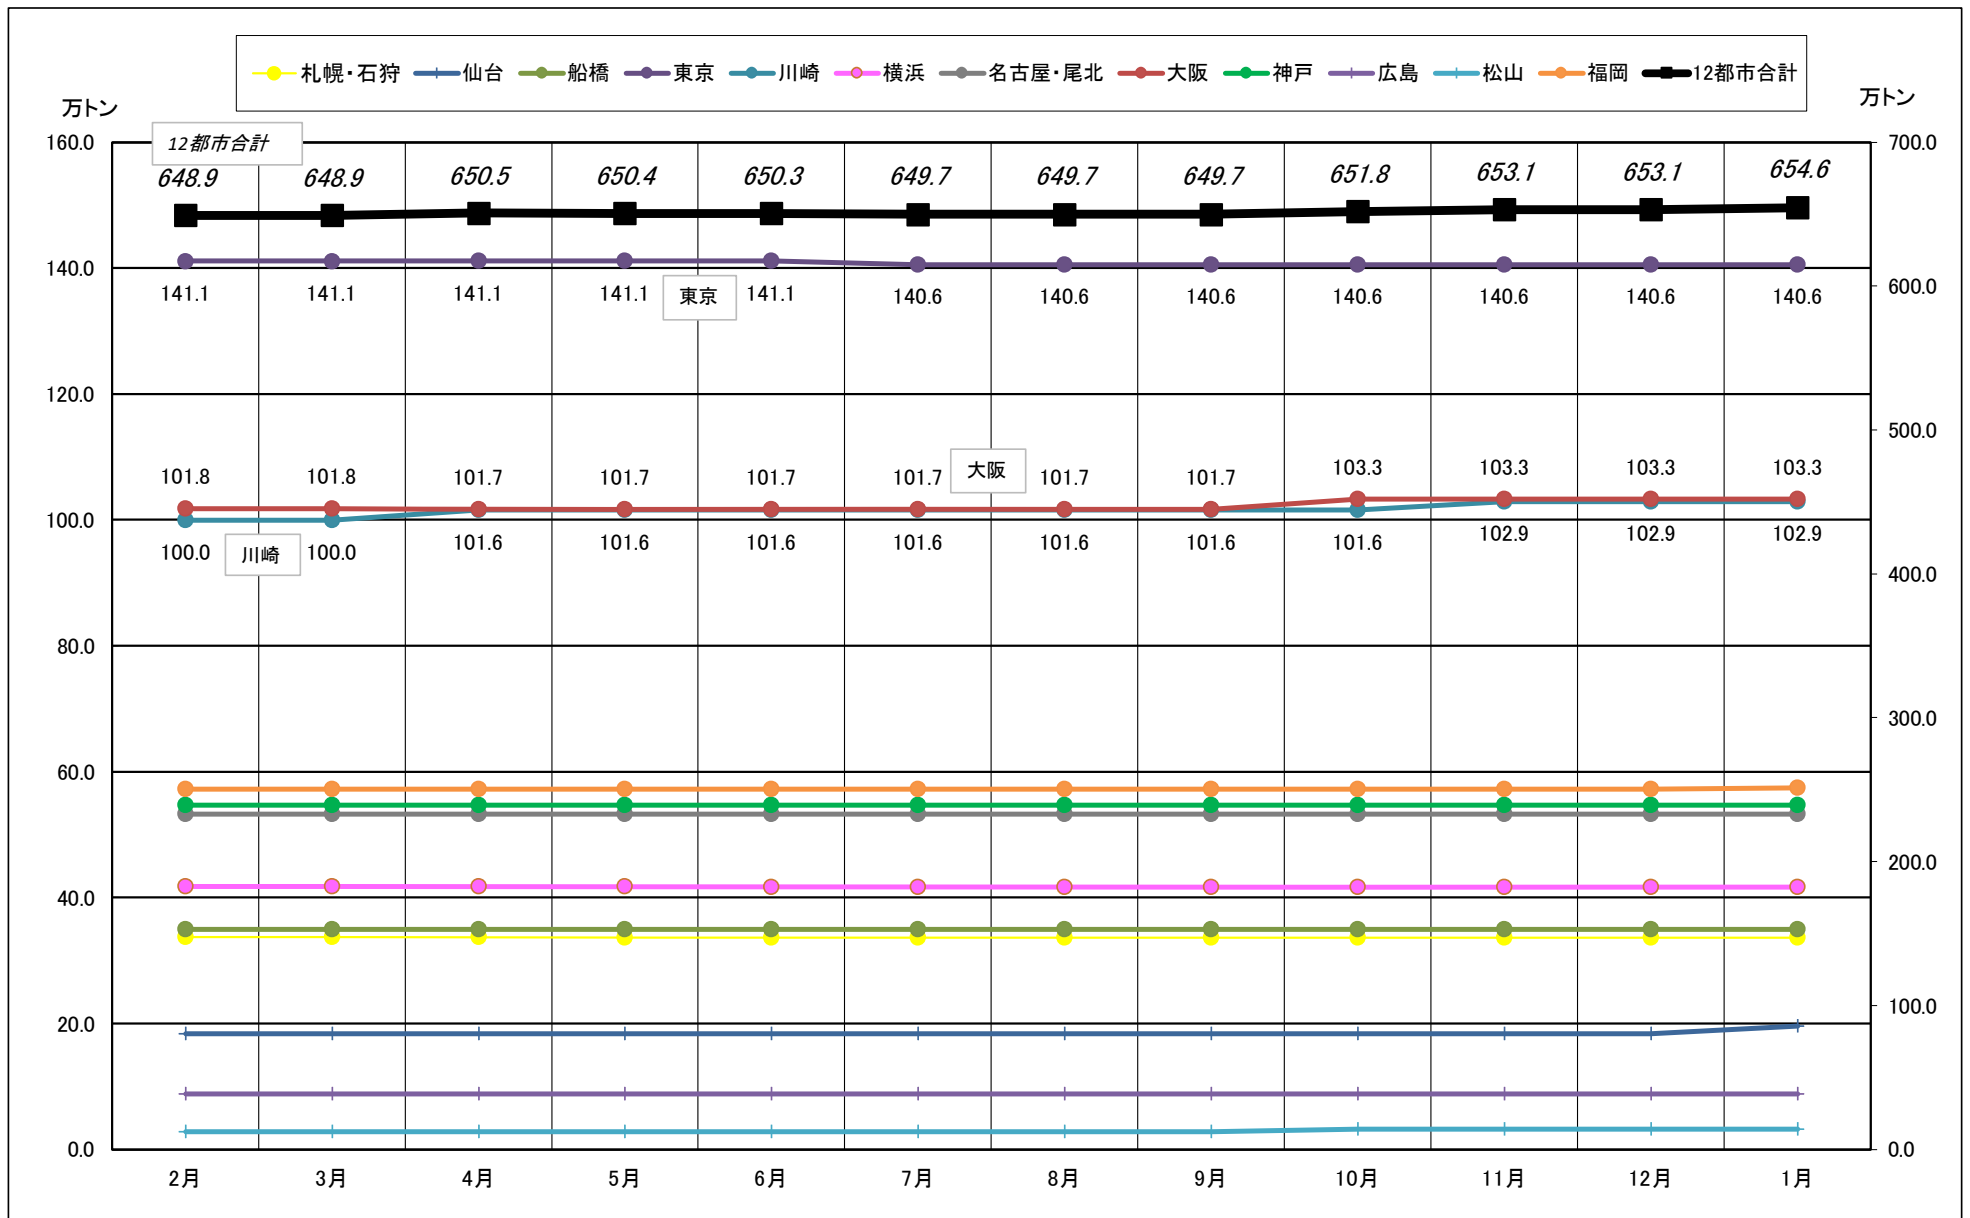

主要12都市受寄物庫腹利用状況(都市別・月別推移)

2019年 2月－2020年 1月【入庫量】

一般社団法人日本冷蔵倉庫協会

主要12都市受寄物庫腹利用状況(都市別・月別推移)

2019年 2月－2019年 1月【出庫量】

主要12都市受寄物庫腹利用状況(都市別・月別推移)

2019年 2月－2020年 1月【在庫量】

主要12都市受寄物庫腹利用状況(都市別・月別推移)

2019年 2月－2020年 1月【設備能力】

主要12都市受寄物庫腹利用状況(都市別・月別推移)

2019年 2月－2020年 1月【收容能力】

主要12都市受寄物庫腹利用状況(都市別・月別推移)

2019年 2月－2020年 1月【在庫率】

主要12都市受寄物庫腹利用状況(都市別・月別推移)

2019年 2月 - 2020年 1月【回転数】