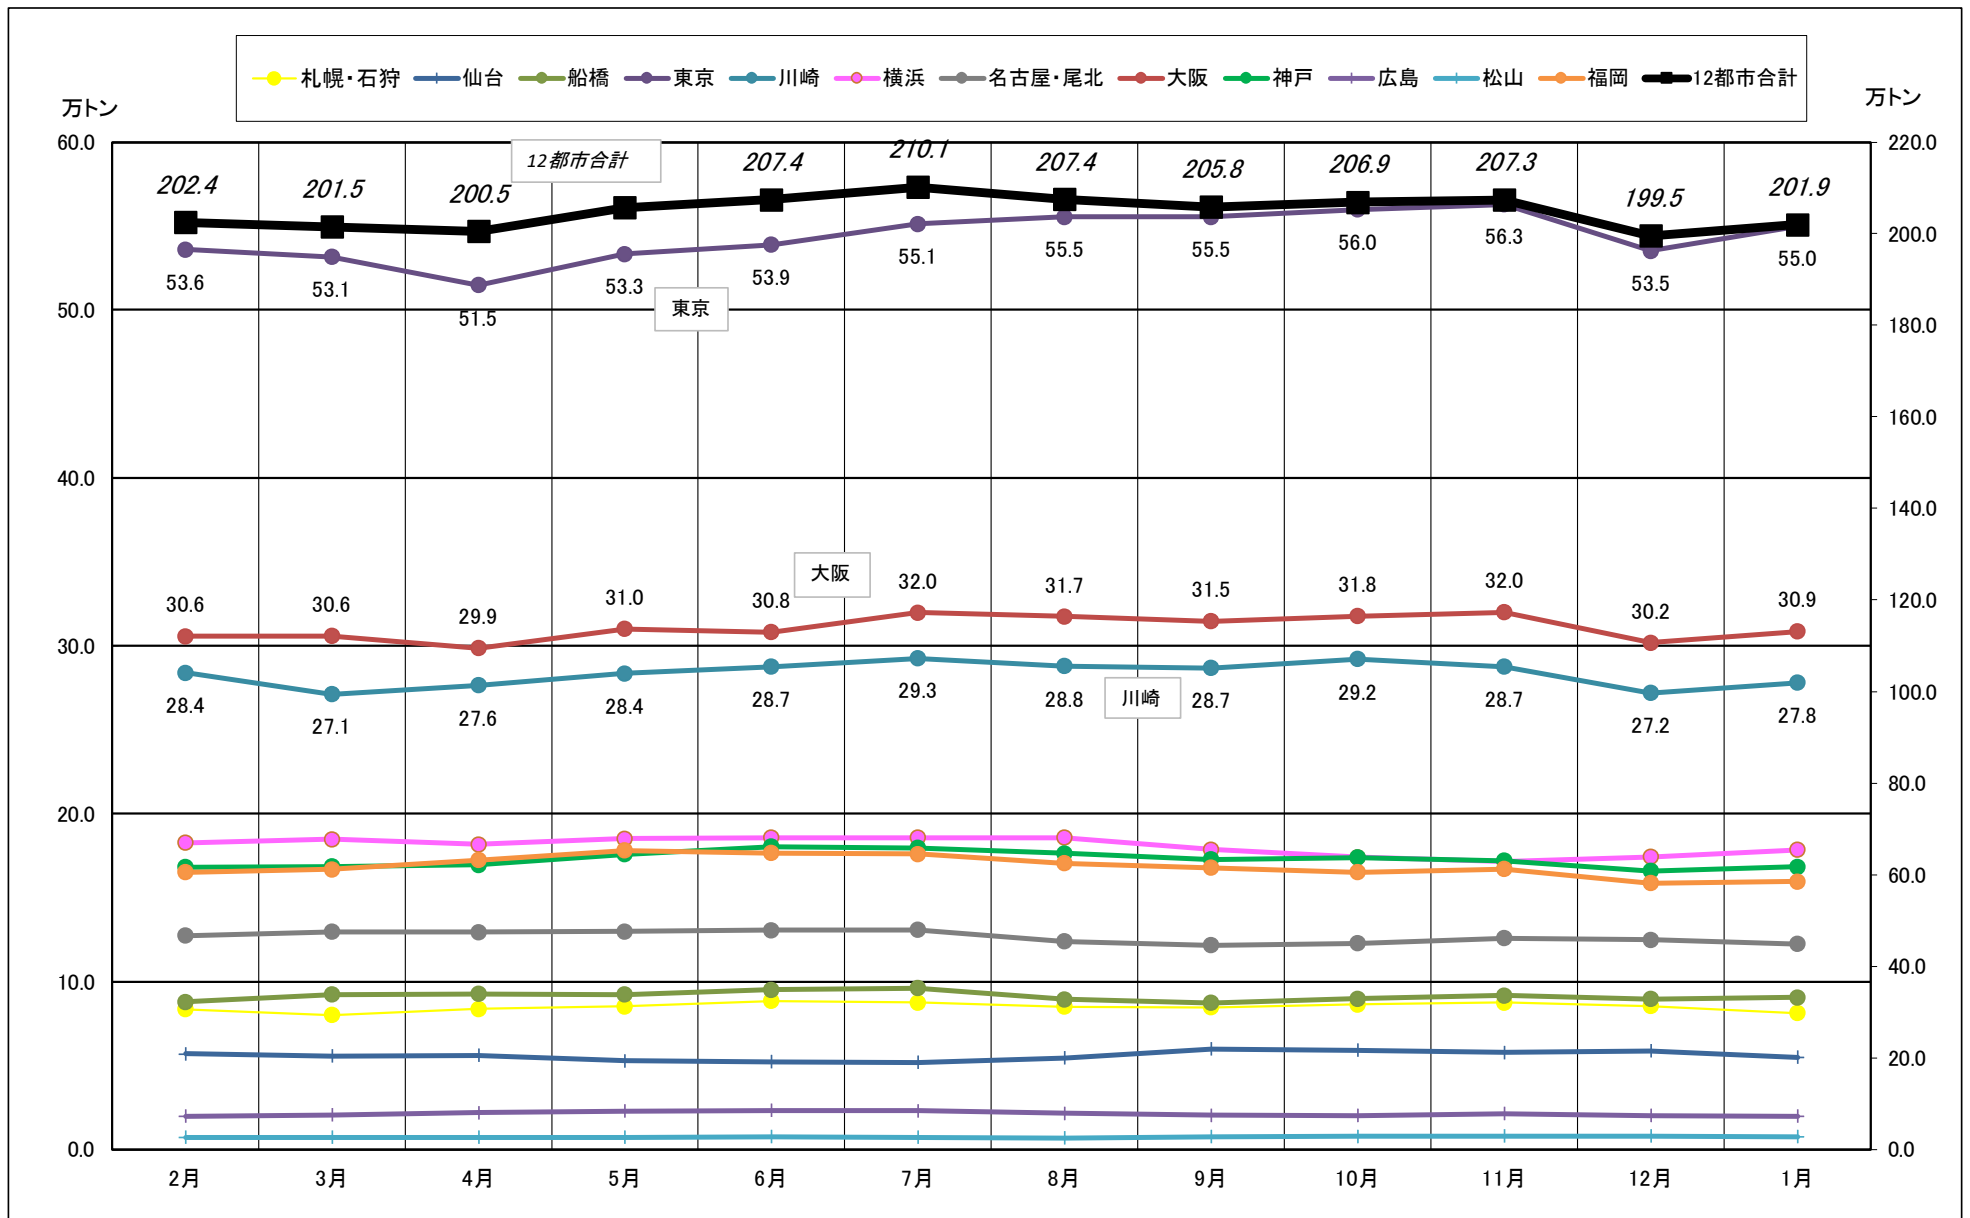

主要12都市受寄物庫腹利用状況(都市別・月別推移)

2019年 2月－2020年 1月【入庫量】

一般社団法人日本冷蔵倉庫協会

主要12都市受寄物庫腹利用状況(都市別・月別推移)

2019年 2月－2019年 1月【出庫量】

主要12都市受寄物庫腹利用状況(都市別・月別推移)

2019年 2月－2020年 1月【在庫量】

主要12都市受寄物庫腹利用状況(都市別・月別推移)

2019年 2月－2020年 1月【設備能力】

主要12都市受寄物庫腹利用状況(都市別・月別推移)

2019年 2月－2020年 1月【收容能力】

主要12都市受寄物庫腹利用状況(都市別・月別推移)

2019年 2月－2020年 1月【在庫率】

主要12都市受寄物庫腹利用状況(都市別・月別推移)

2019年 2月 - 2020年 1月【回転数】