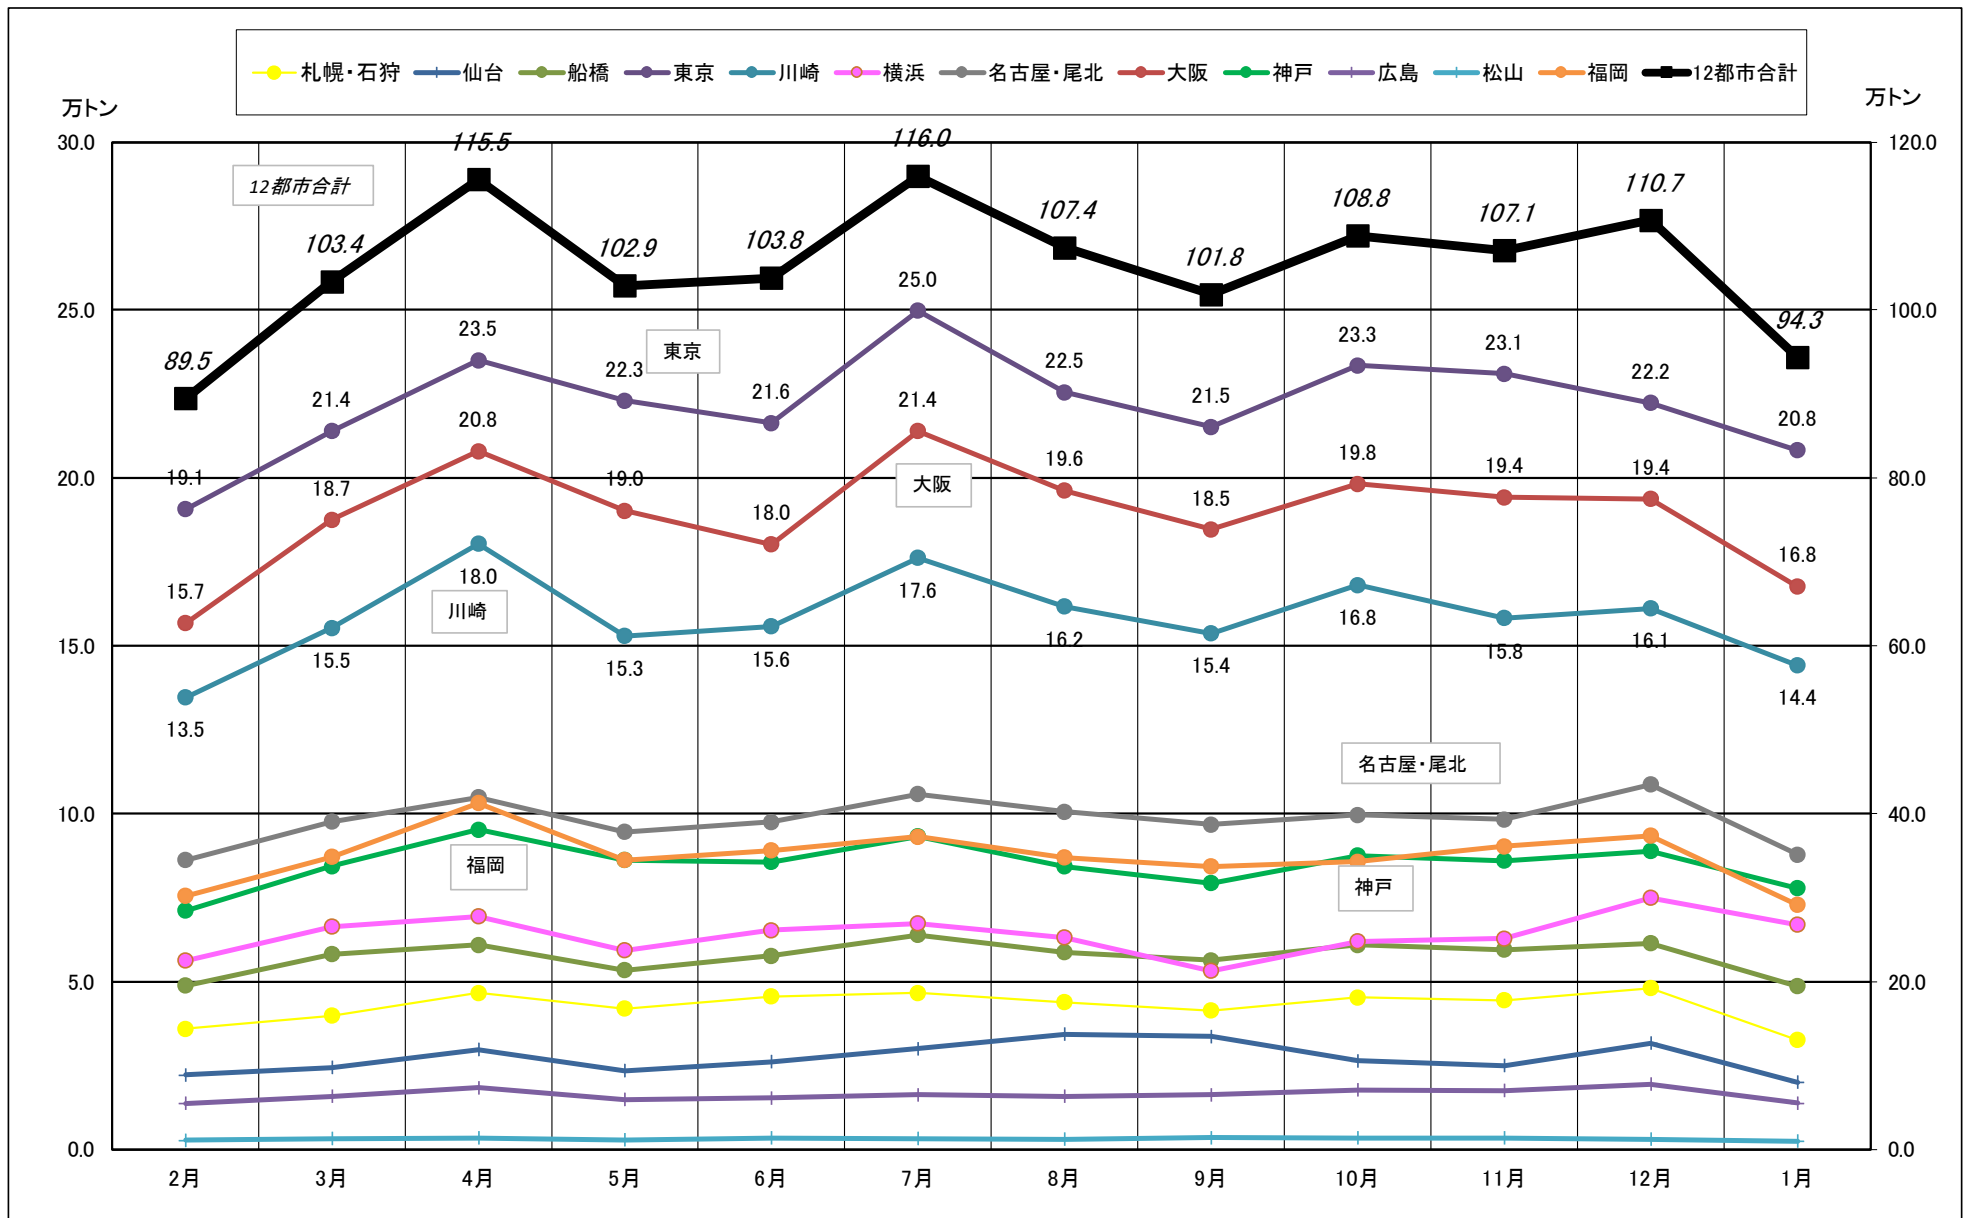

主要12都市受寄物庫腹利用状況(都市別・月別推移)

2019年 2月－2020年 1月【入庫量】

一般社団法人日本冷蔵倉庫協会

主要12都市受寄物庫腹利用状況(都市別・月別推移)

2019年 2月－2019年 1月【出庫量】

主要12都市受寄物庫腹利用状況(都市別・月別推移)

2019年 2月－2020年 1月【在庫量】

主要12都市受寄物庫腹利用状況(都市別・月別推移)

2019年 2月－2020年 1月【設備能力】

主要12都市受寄物庫腹利用状況(都市別・月別推移)

2019年 2月－2020年 1月【收容能力】

主要12都市受寄物庫腹利用状況(都市別・月別推移)

2019年 2月－2020年 1月【在庫率】

主要12都市受寄物庫腹利用状況(都市別・月別推移)

2019年 2月 - 2020年 1月【回転数】