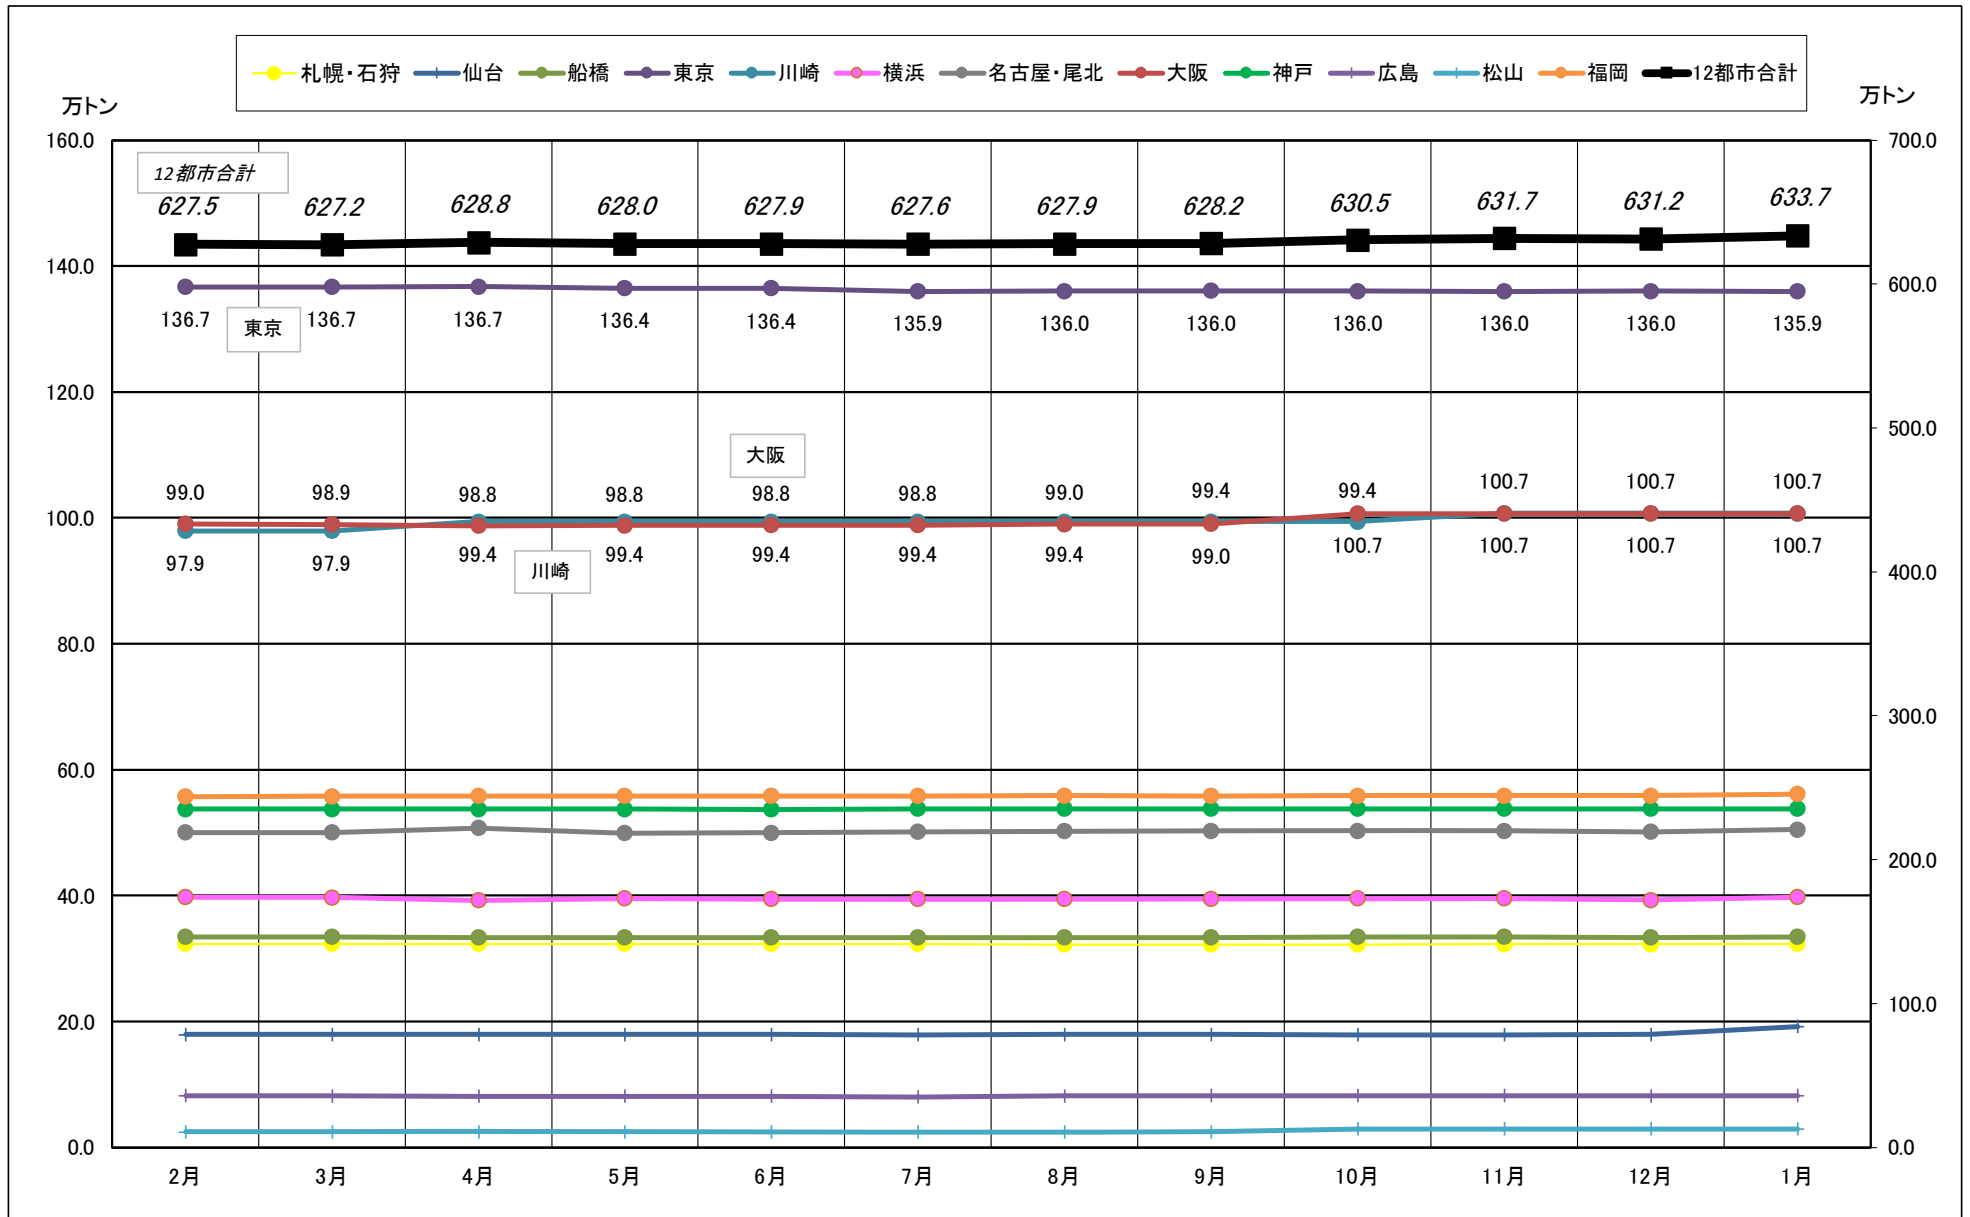

主要12都市受寄物庫腹利用状況(都市別・月別推移)

2019年 2月－2020年 1月【入庫量】

一般社団法人日本冷蔵倉庫協会

主要12都市受寄物庫腹利用状況(都市別・月別推移)

2019年 2月－2019年 1月【出庫量】

主要12都市受寄物庫腹利用状況(都市別・月別推移)

2019年 2月－2020年 1月【在庫量】

主要12都市受寄物庫腹利用状況(都市別・月別推移)

2019年 2月－2020年 1月【設備能力】

主要12都市受寄物庫腹利用状況(都市別・月別推移)

2019年 2月－2020年 1月【收容能力】

主要12都市受寄物庫腹利用状況(都市別・月別推移)

2019年 2月－2020年 1月【在庫率】

主要12都市受寄物庫腹利用状況(都市別・月別推移)

2019年 2月 - 2020年 1月【回転数】