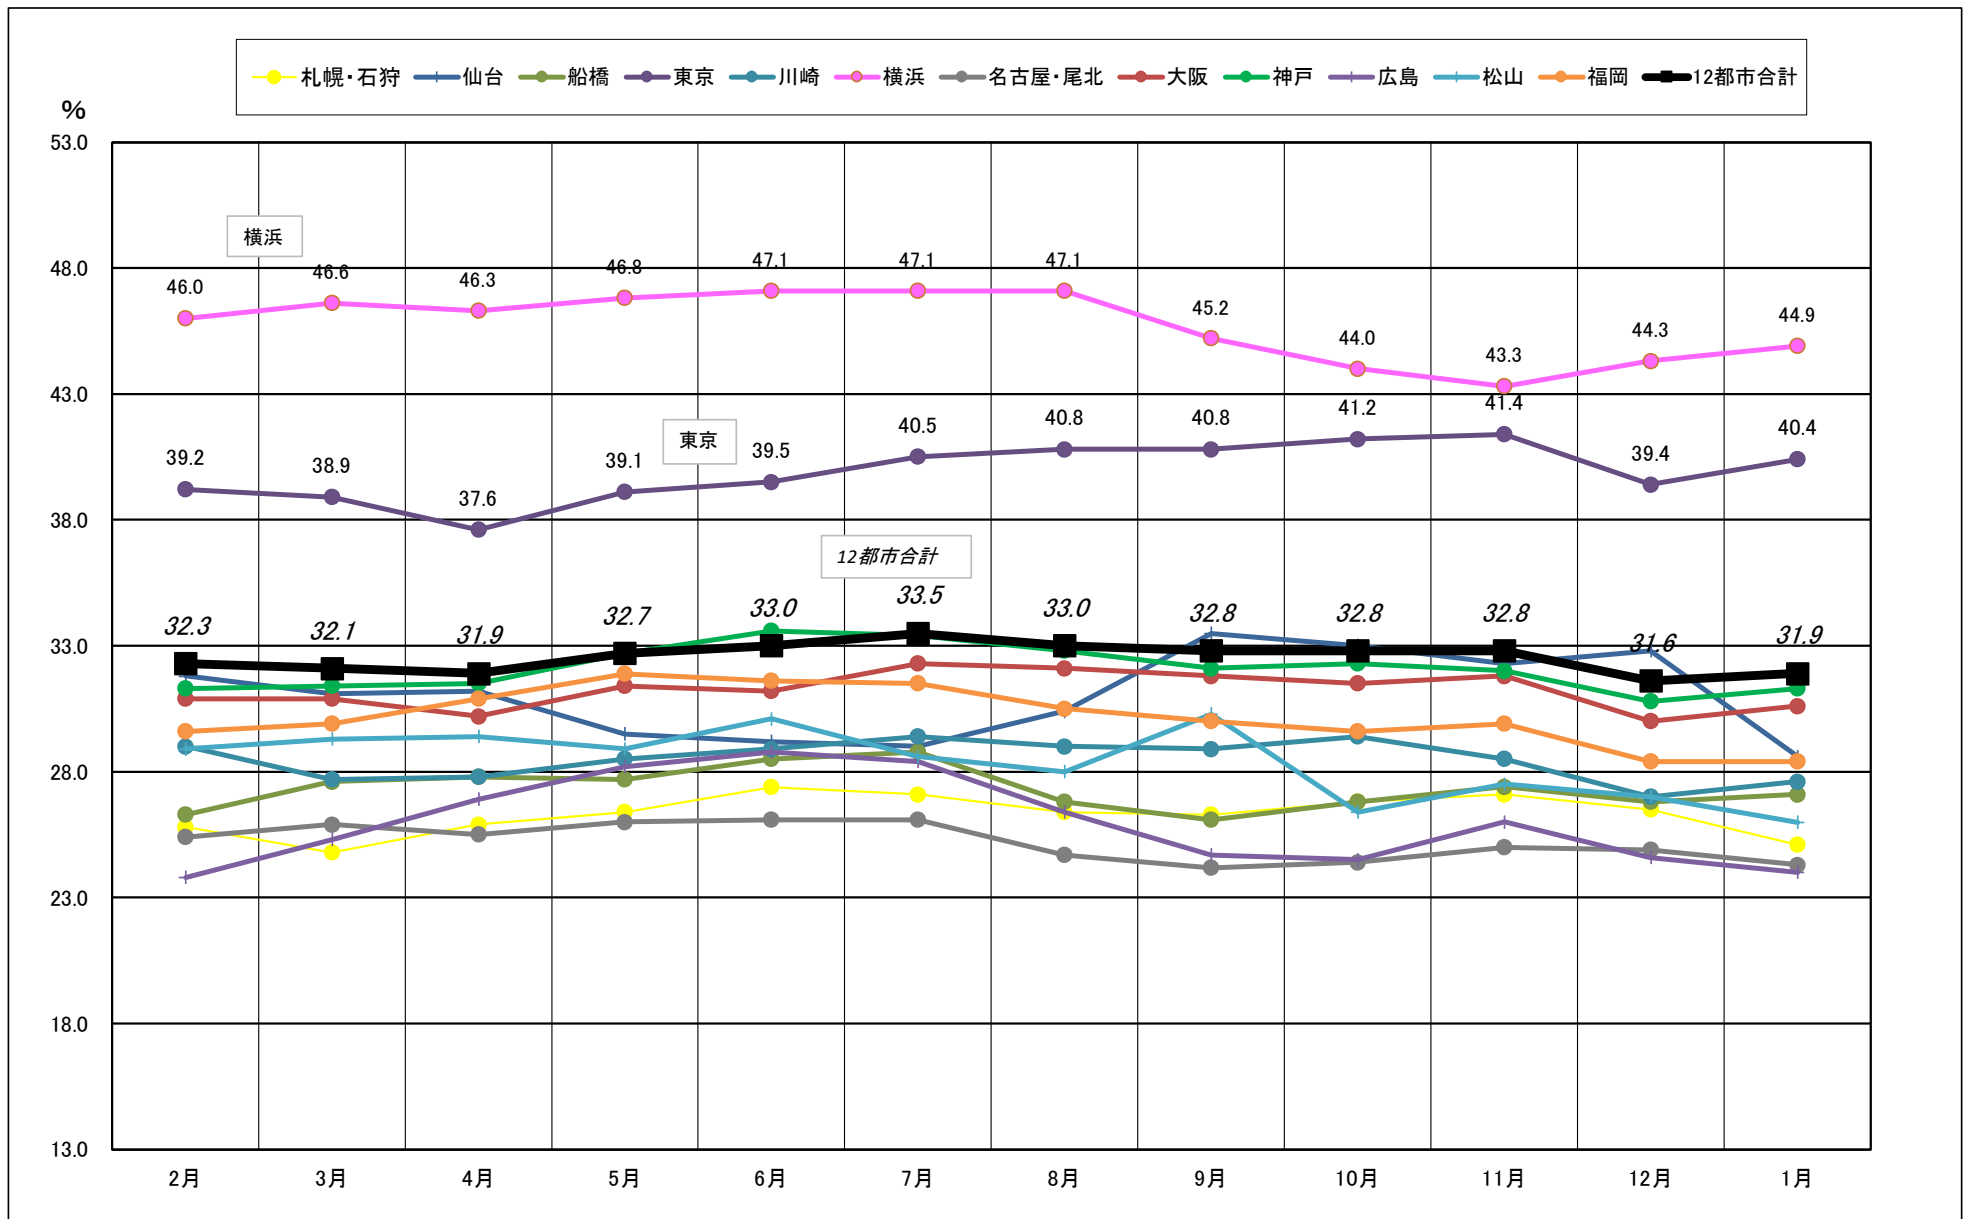

2019年 2月－2020年 1月【設備能力】

主要12都市受寄物庫腹利用状況(都市別・月別推移)

2019年 2月－2020年 1月【收容能力】

主要12都市受寄物庫腹利用状況(都市別・月別推移)

2019年 2月－2020年 1月【在庫率】

主要12都市受寄物庫腹利用状況(都市別・月別推移)

2019年 2月 - 2020年 1月【回転数】