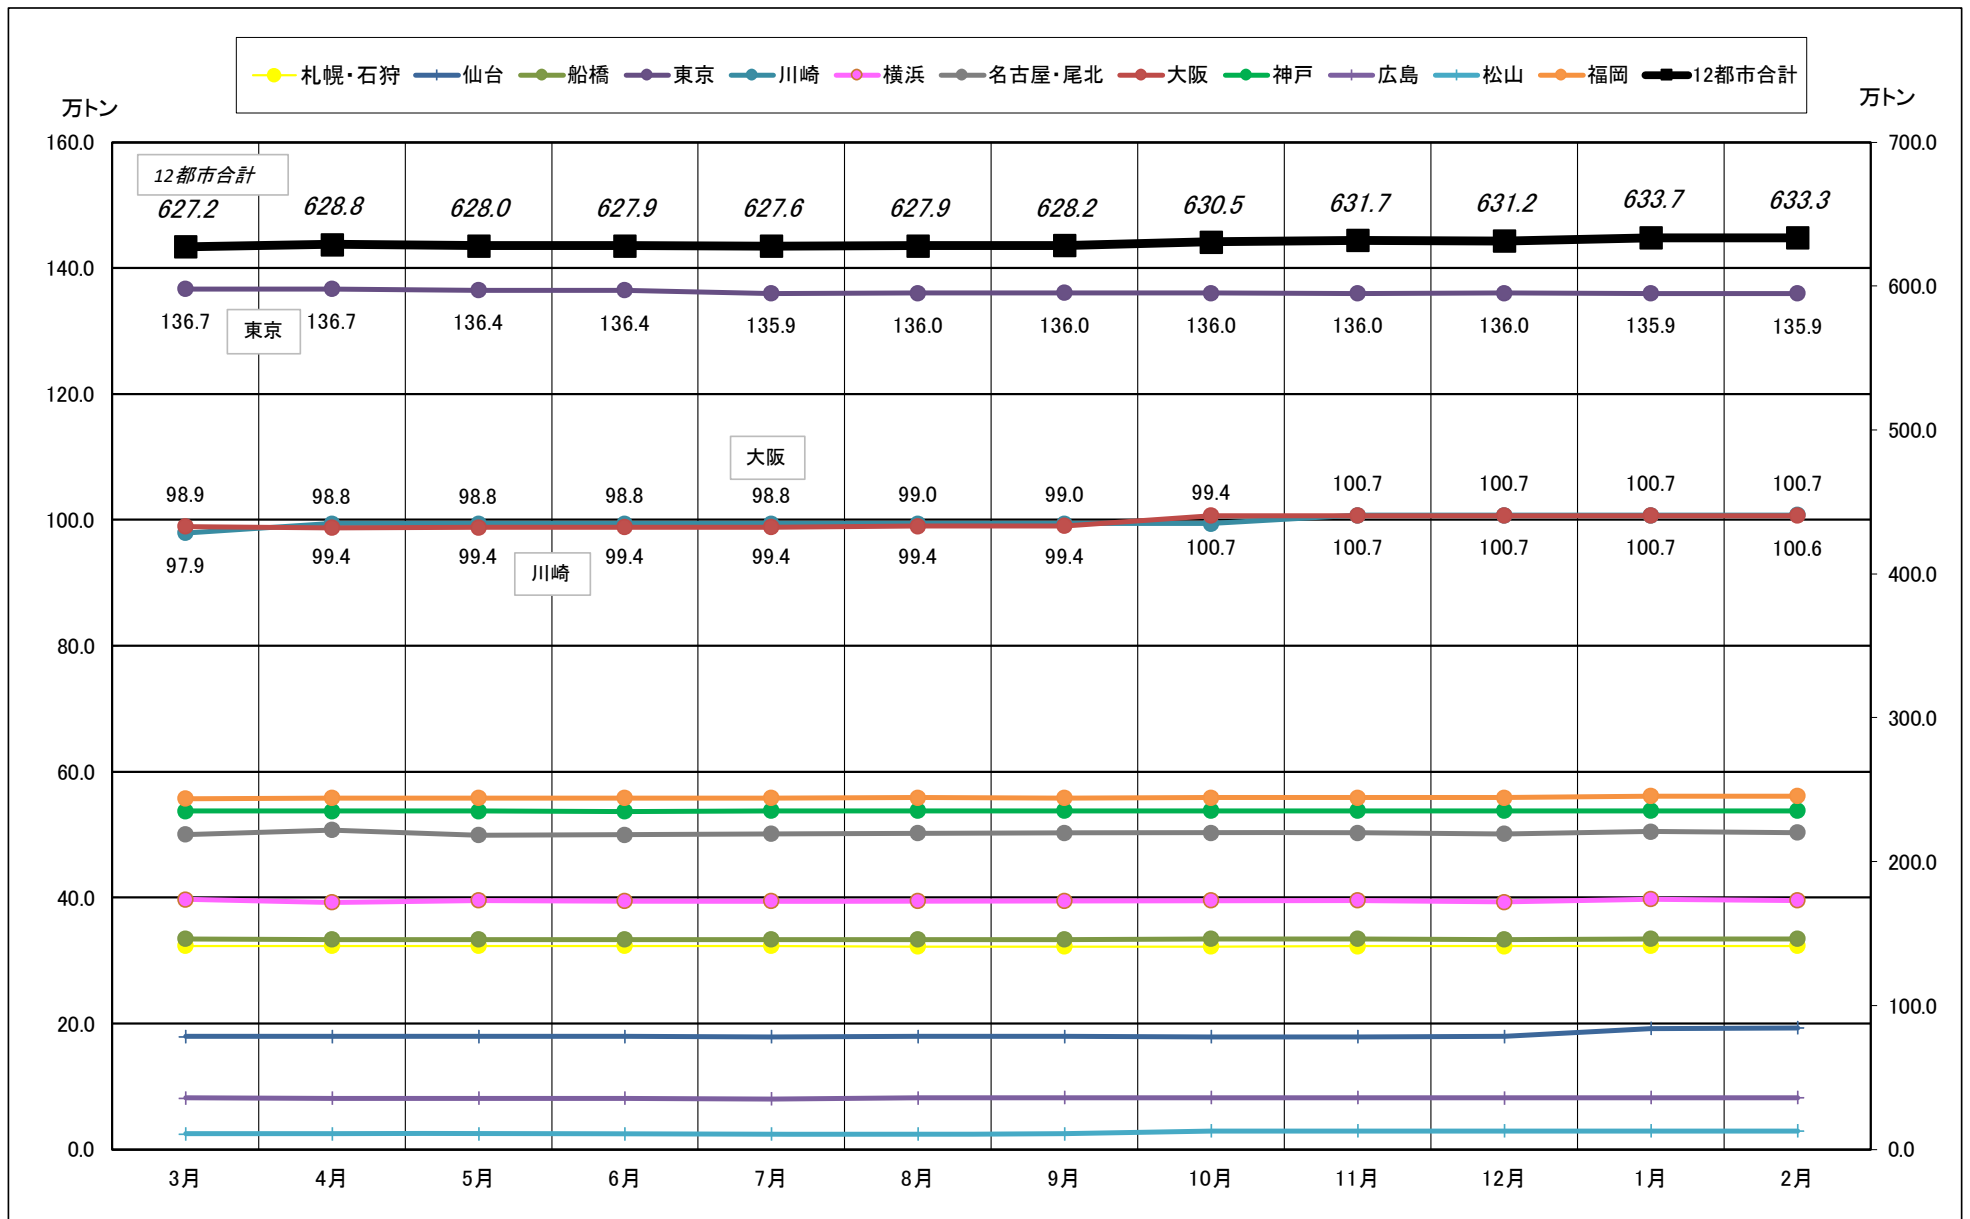

主要12都市受寄物庫腹利用状況(都市別・月別推移)

2019年 3月 - 2020年 2月【入庫量】

一般社団法人日本冷蔵倉庫協会

主要12都市受寄物庫腹利用状況(都市別・月別推移)

2019年 3月－2019年 2月【出庫量】

主要12都市受寄物庫腹利用状況(都市別・月別推移)

2019年 3月－2020年 2月【在庫量】

主要12都市受寄物庫腹利用状況(都市別・月別推移)

2019年 3月－2020年 2月【設備能力】

主要12都市受寄物庫腹利用状況(都市別・月別推移)

2019年 3月－2020年 2月【收容能力】

主要12都市受寄物庫腹利用状況(都市別・月別推移)

2019年 3月－2020年 2月【在庫率】

主要12都市受寄物庫腹利用状況(都市別・月別推移)

2019年 3月 - 2020年 2月【回転数】