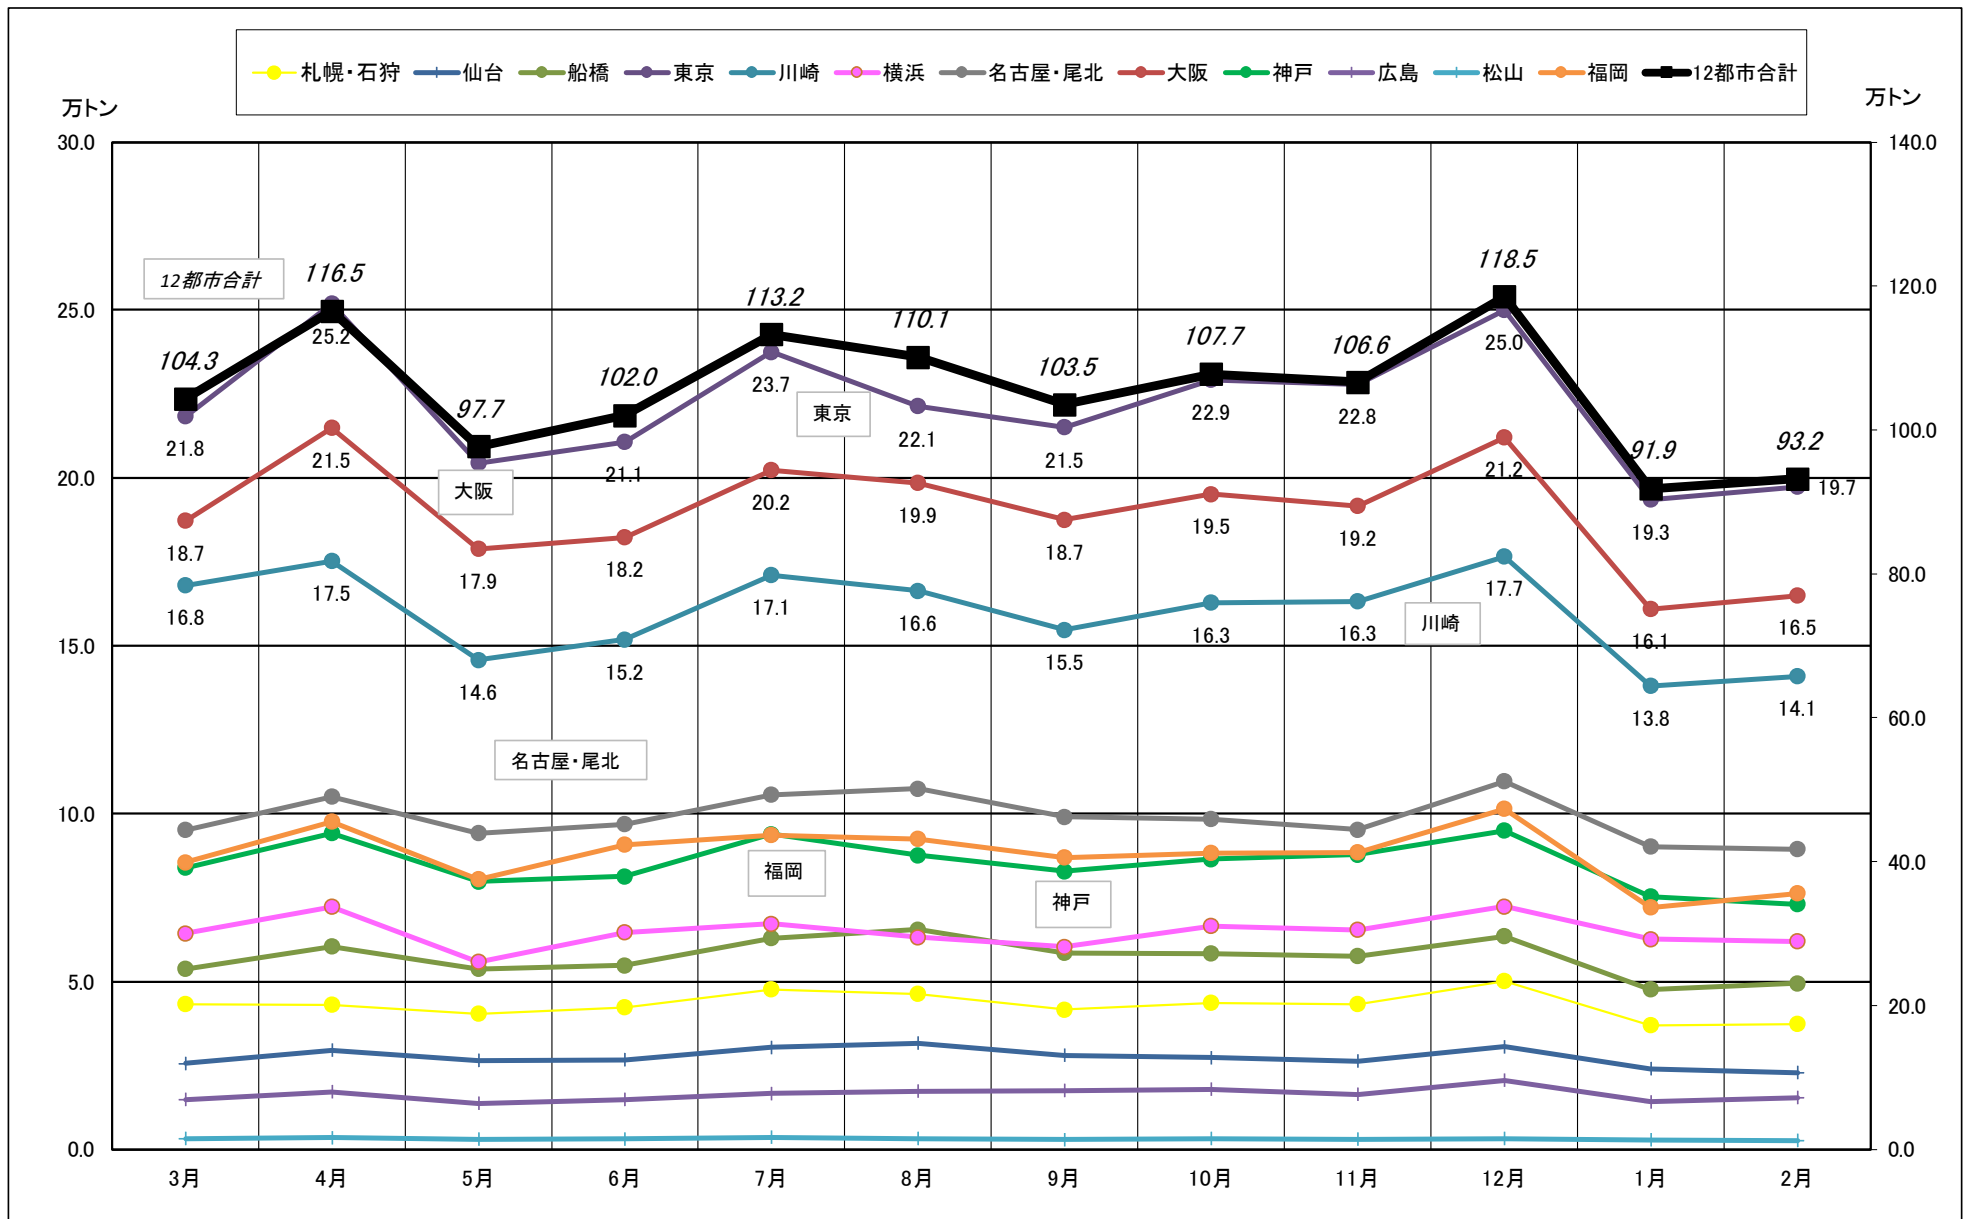

主要12都市受寄物庫腹利用状況(都市別・月別推移)

2019年 3月 - 2020年 2月【入庫量】

一般社団法人日本冷蔵倉庫協会

主要12都市受寄物庫腹利用状況(都市別・月別推移)

2019年 3月－2019年 2月【出庫量】

主要12都市受寄物庫腹利用状況(都市別・月別推移)

2019年 3月－2020年 2月【在庫量】

主要12都市受寄物庫腹利用状況(都市別・月別推移)

2019年 3月－2020年 2月【設備能力】

主要12都市受寄物庫腹利用状況(都市別・月別推移)

2019年 3月－2020年 2月【收容能力】

主要12都市受寄物庫腹利用状況(都市別・月別推移)

2019年 3月－2020年 2月【在庫率】

主要12都市受寄物庫腹利用状況(都市別・月別推移)

2019年 3月 - 2020年 2月【回転数】