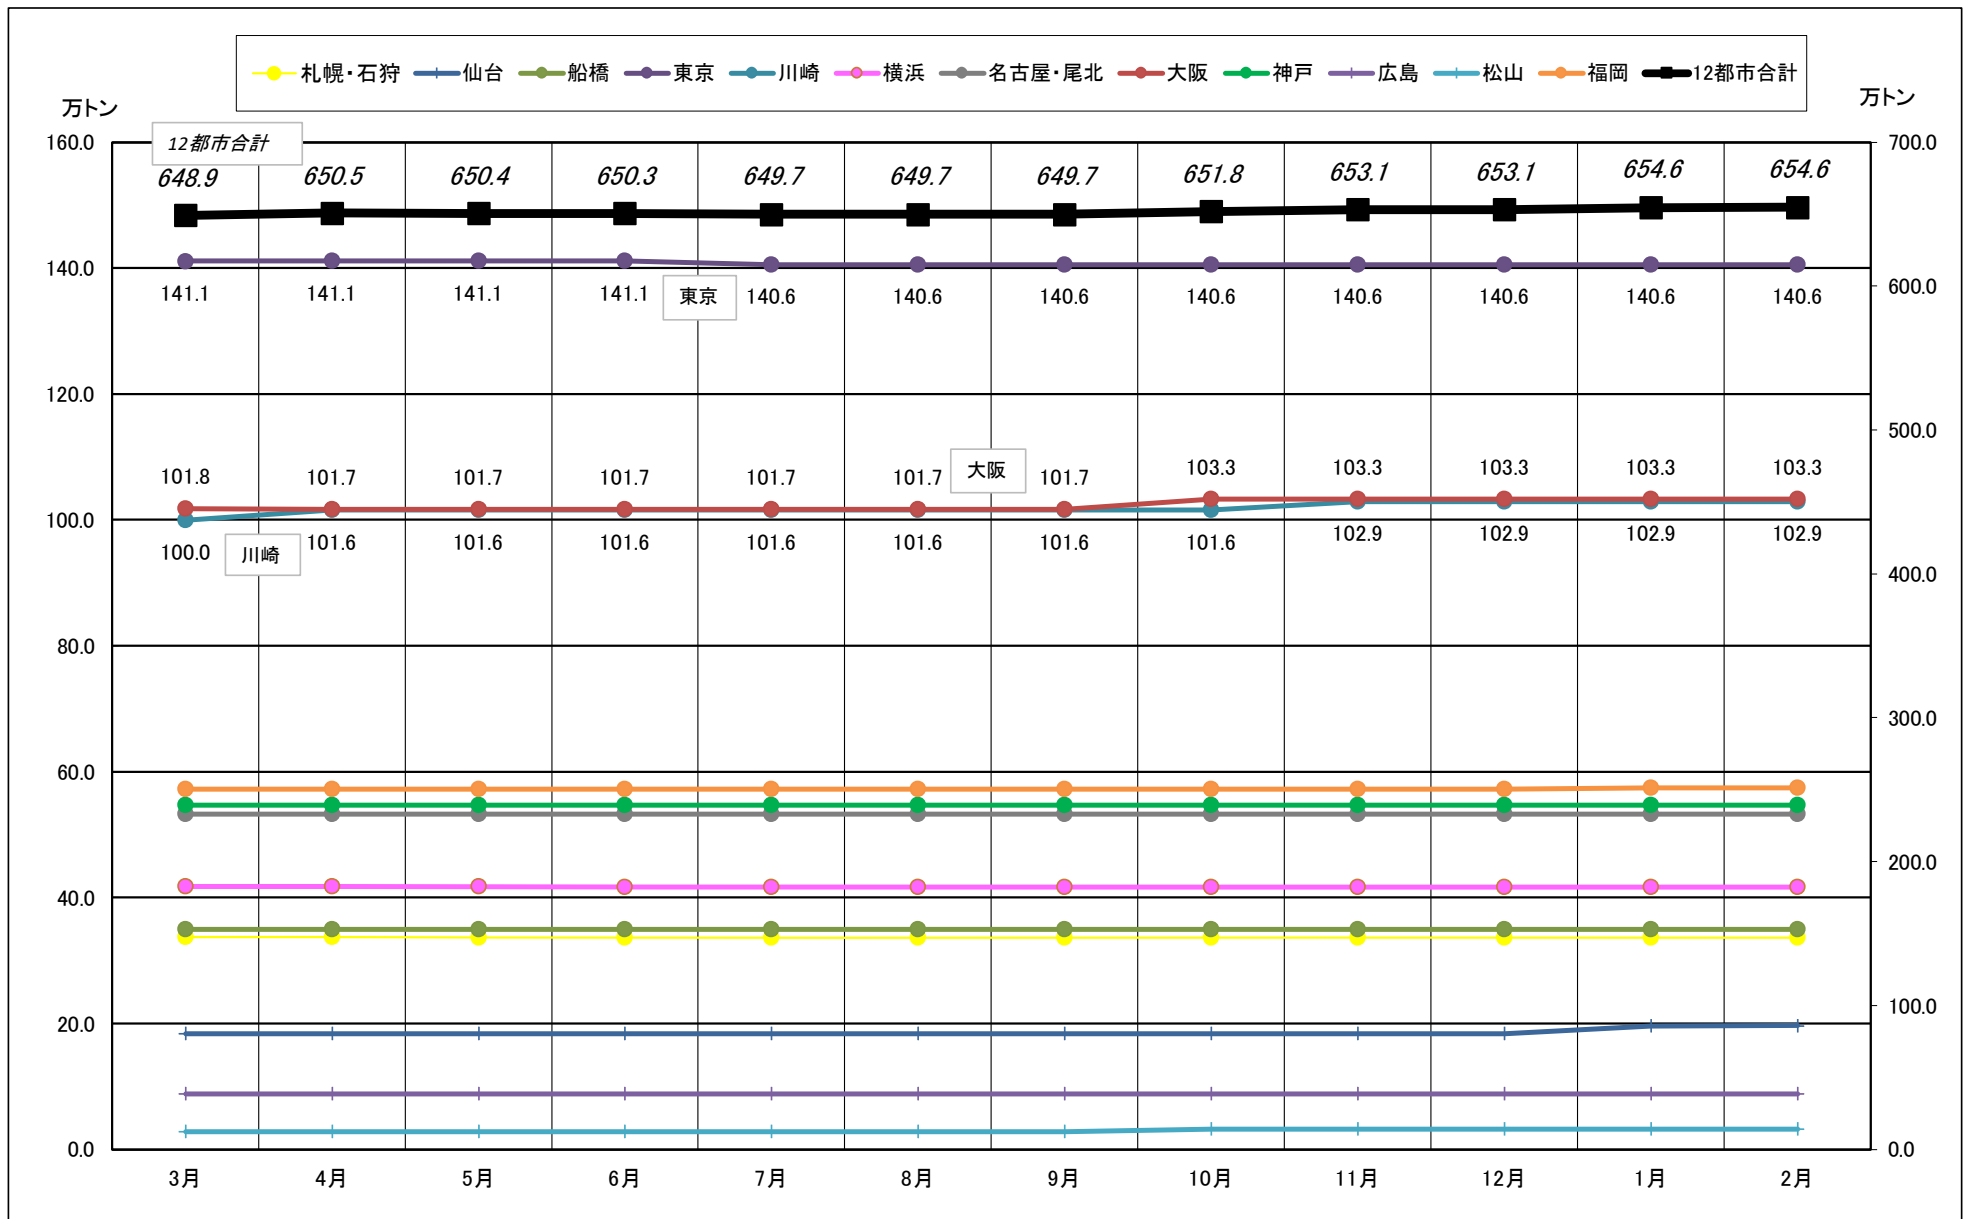

主要12都市受寄物庫腹利用状況(都市別・月別推移)

2019年 3月 - 2020年 2月【入庫量】

一般社団法人日本冷蔵倉庫協会

主要12都市受寄物庫腹利用状況(都市別・月別推移)

2019年 3月－2019年 2月【出庫量】

主要12都市受寄物庫腹利用状況(都市別・月別推移)

2019年 3月－2020年 2月【在庫量】

主要12都市受寄物庫腹利用状況(都市別・月別推移)

2019年 3月－2020年 2月【設備能力】

主要12都市受寄物庫腹利用状況(都市別・月別推移)

2019年 3月－2020年 2月【收容能力】

主要12都市受寄物庫腹利用状況(都市別・月別推移)

2019年 3月－2020年 2月【在庫率】

主要12都市受寄物庫腹利用状況(都市別・月別推移)

2019年 3月 - 2020年 2月【回転数】