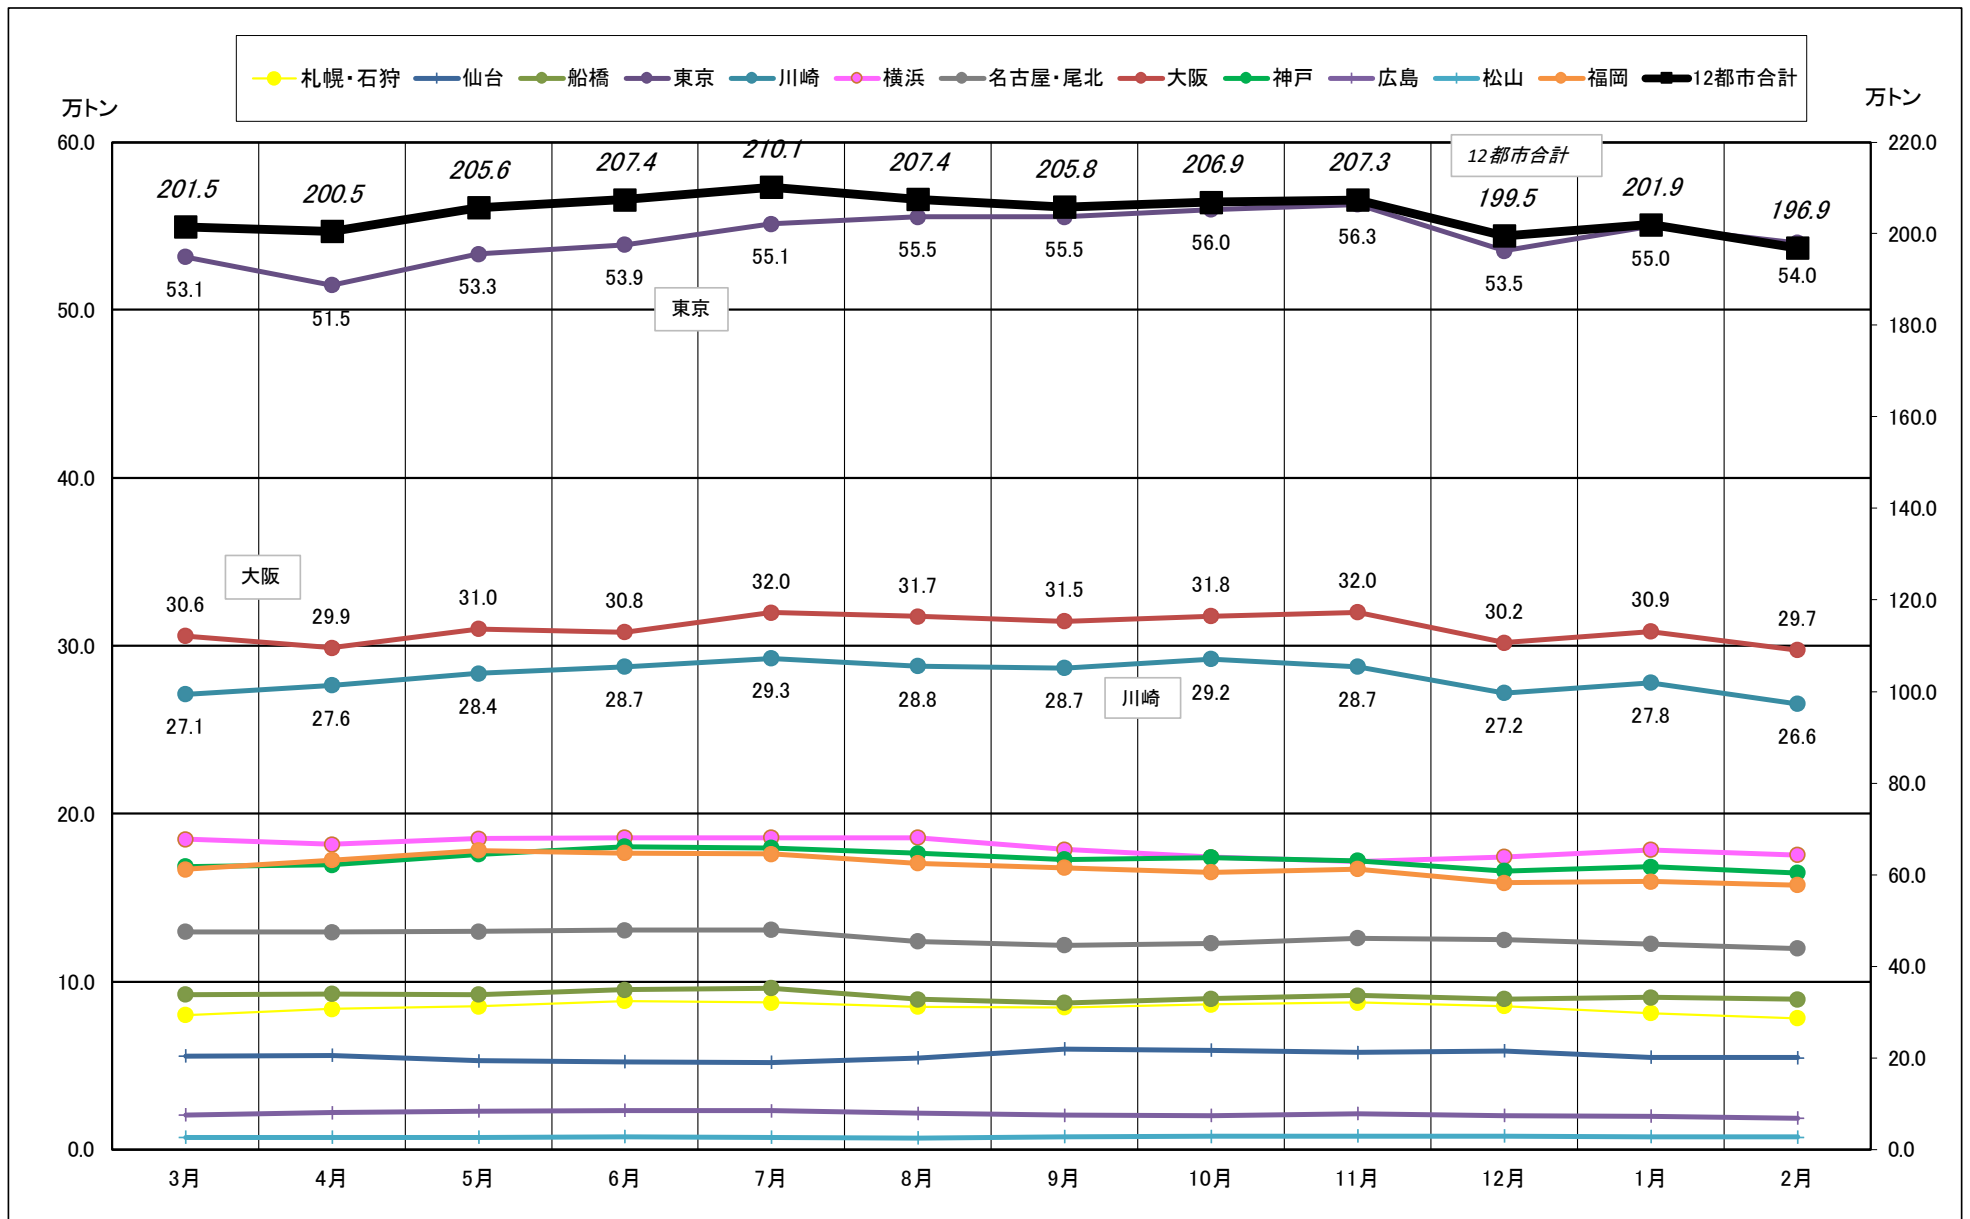

主要12都市受寄物庫腹利用状況(都市別・月別推移)

2019年 3月 - 2020年 2月【入庫量】

一般社団法人日本冷蔵倉庫協会

主要12都市受寄物庫腹利用状況(都市別・月別推移)

2019年 3月－2019年 2月【出庫量】

主要12都市受寄物庫腹利用状況(都市別・月別推移)

2019年 3月－2020年 2月【在庫量】

主要12都市受寄物庫腹利用状況(都市別・月別推移)

2019年 3月－2020年 2月【設備能力】

主要12都市受寄物庫腹利用状況(都市別・月別推移)

2019年 3月－2020年 2月【收容能力】

主要12都市受寄物庫腹利用状況(都市別・月別推移)

2019年 3月－2020年 2月【在庫率】

主要12都市受寄物庫腹利用状況(都市別・月別推移)

2019年 3月 - 2020年 2月【回転数】