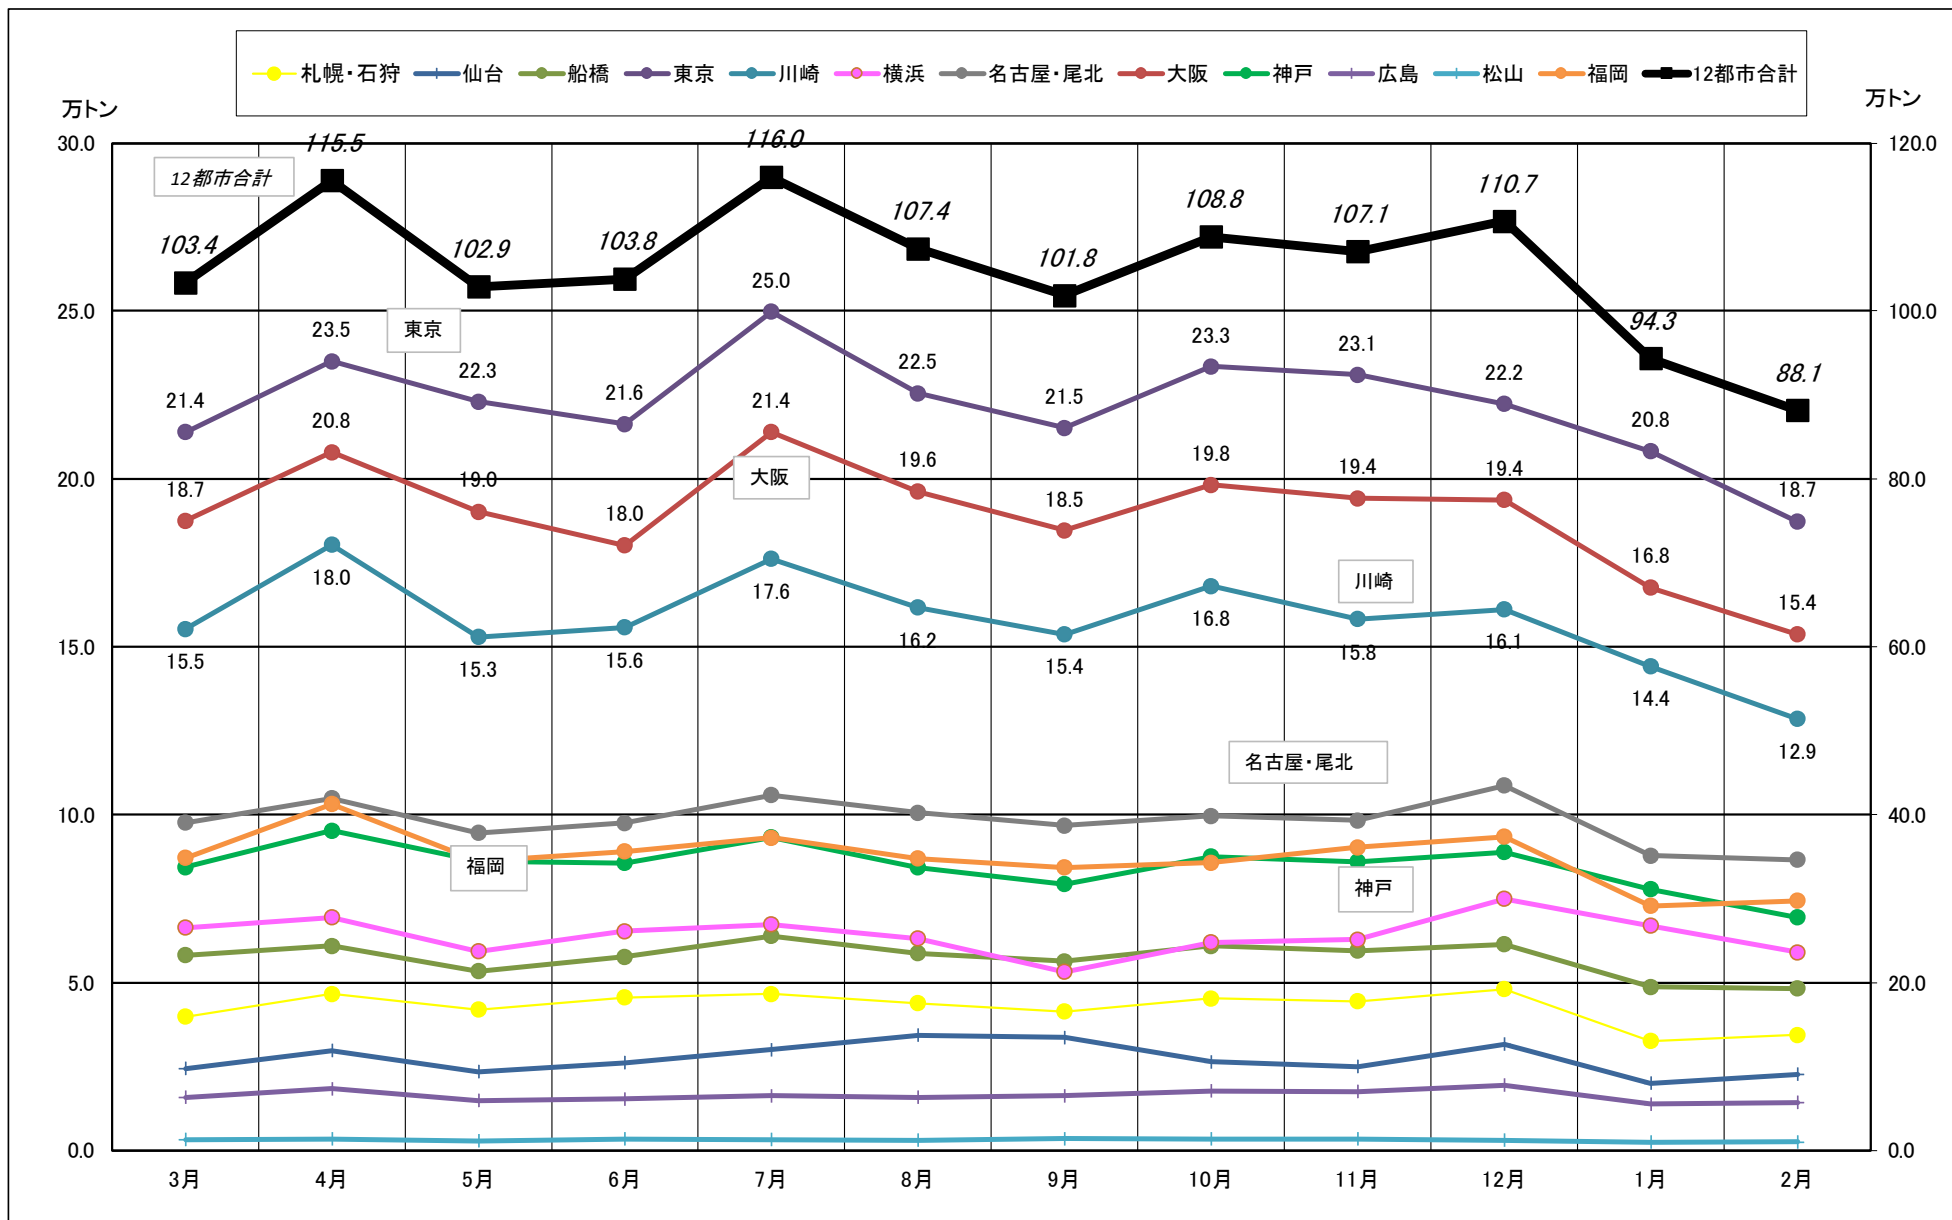

主要12都市受寄物庫腹利用状況(都市別・月別推移)

2019年 3月 - 2020年 2月【入庫量】

一般社団法人日本冷蔵倉庫協会

主要12都市受寄物庫腹利用状況(都市別・月別推移)

2019年 3月－2019年 2月【出庫量】

主要12都市受寄物庫腹利用状況(都市別・月別推移)

2019年 3月－2020年 2月【在庫量】

主要12都市受寄物庫腹利用状況(都市別・月別推移)

2019年 3月－2020年 2月【設備能力】

主要12都市受寄物庫腹利用状況(都市別・月別推移)

2019年 3月－2020年 2月【收容能力】

主要12都市受寄物庫腹利用状況(都市別・月別推移)

2019年 3月－2020年 2月【在庫率】

主要12都市受寄物庫腹利用状況(都市別・月別推移)

2019年 3月 - 2020年 2月【回転数】