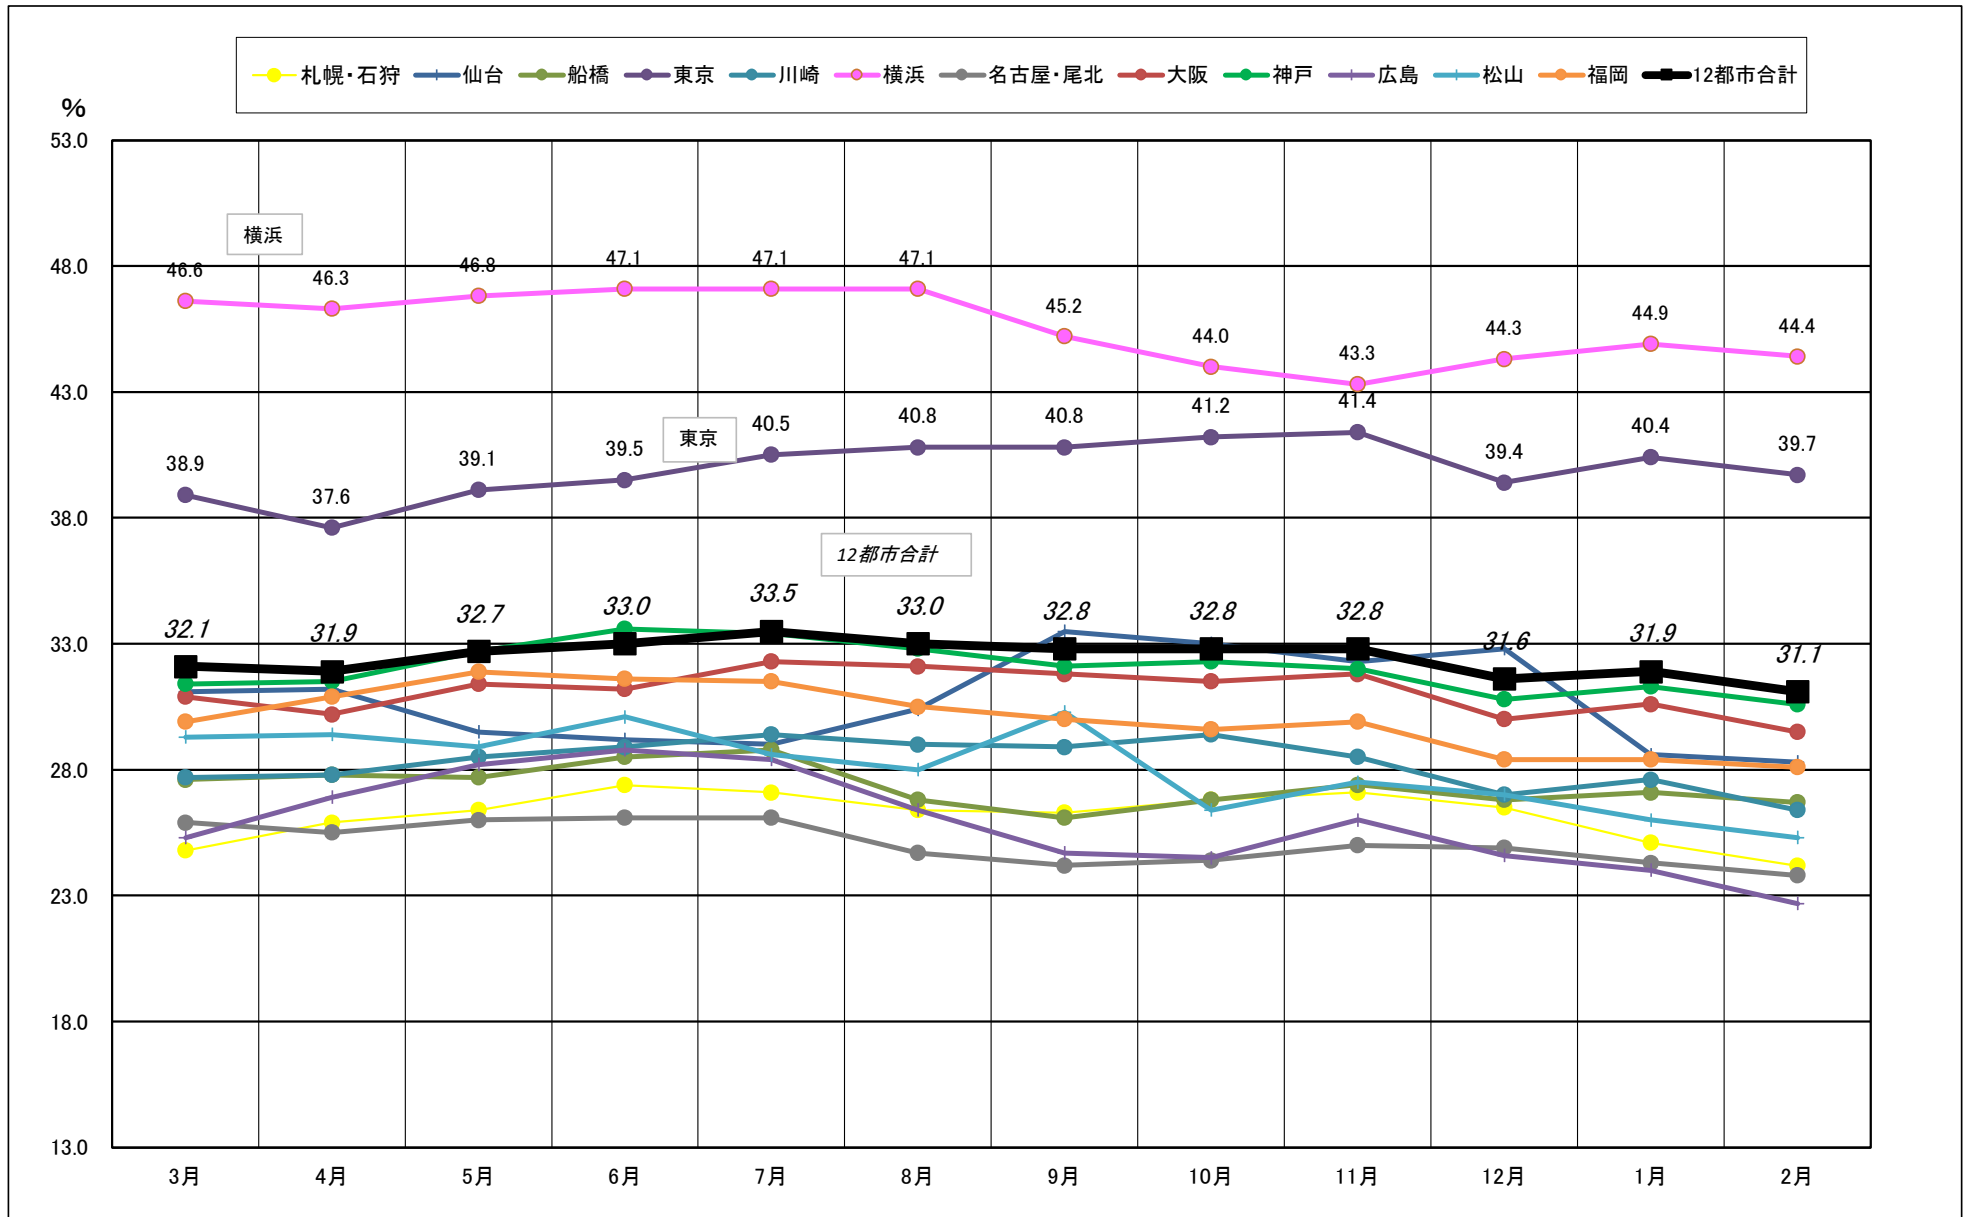

2019年 3月－2020年 2月【設備能力】

主要12都市受寄物庫腹利用状況(都市別・月別推移)

2019年 3月－2020年 2月【收容能力】

主要12都市受寄物庫腹利用状況(都市別・月別推移)

2019年 3月－2020年 2月【在庫率】

主要12都市受寄物庫腹利用状況(都市別・月別推移)

2019年 3月 - 2020年 2月【回転数】