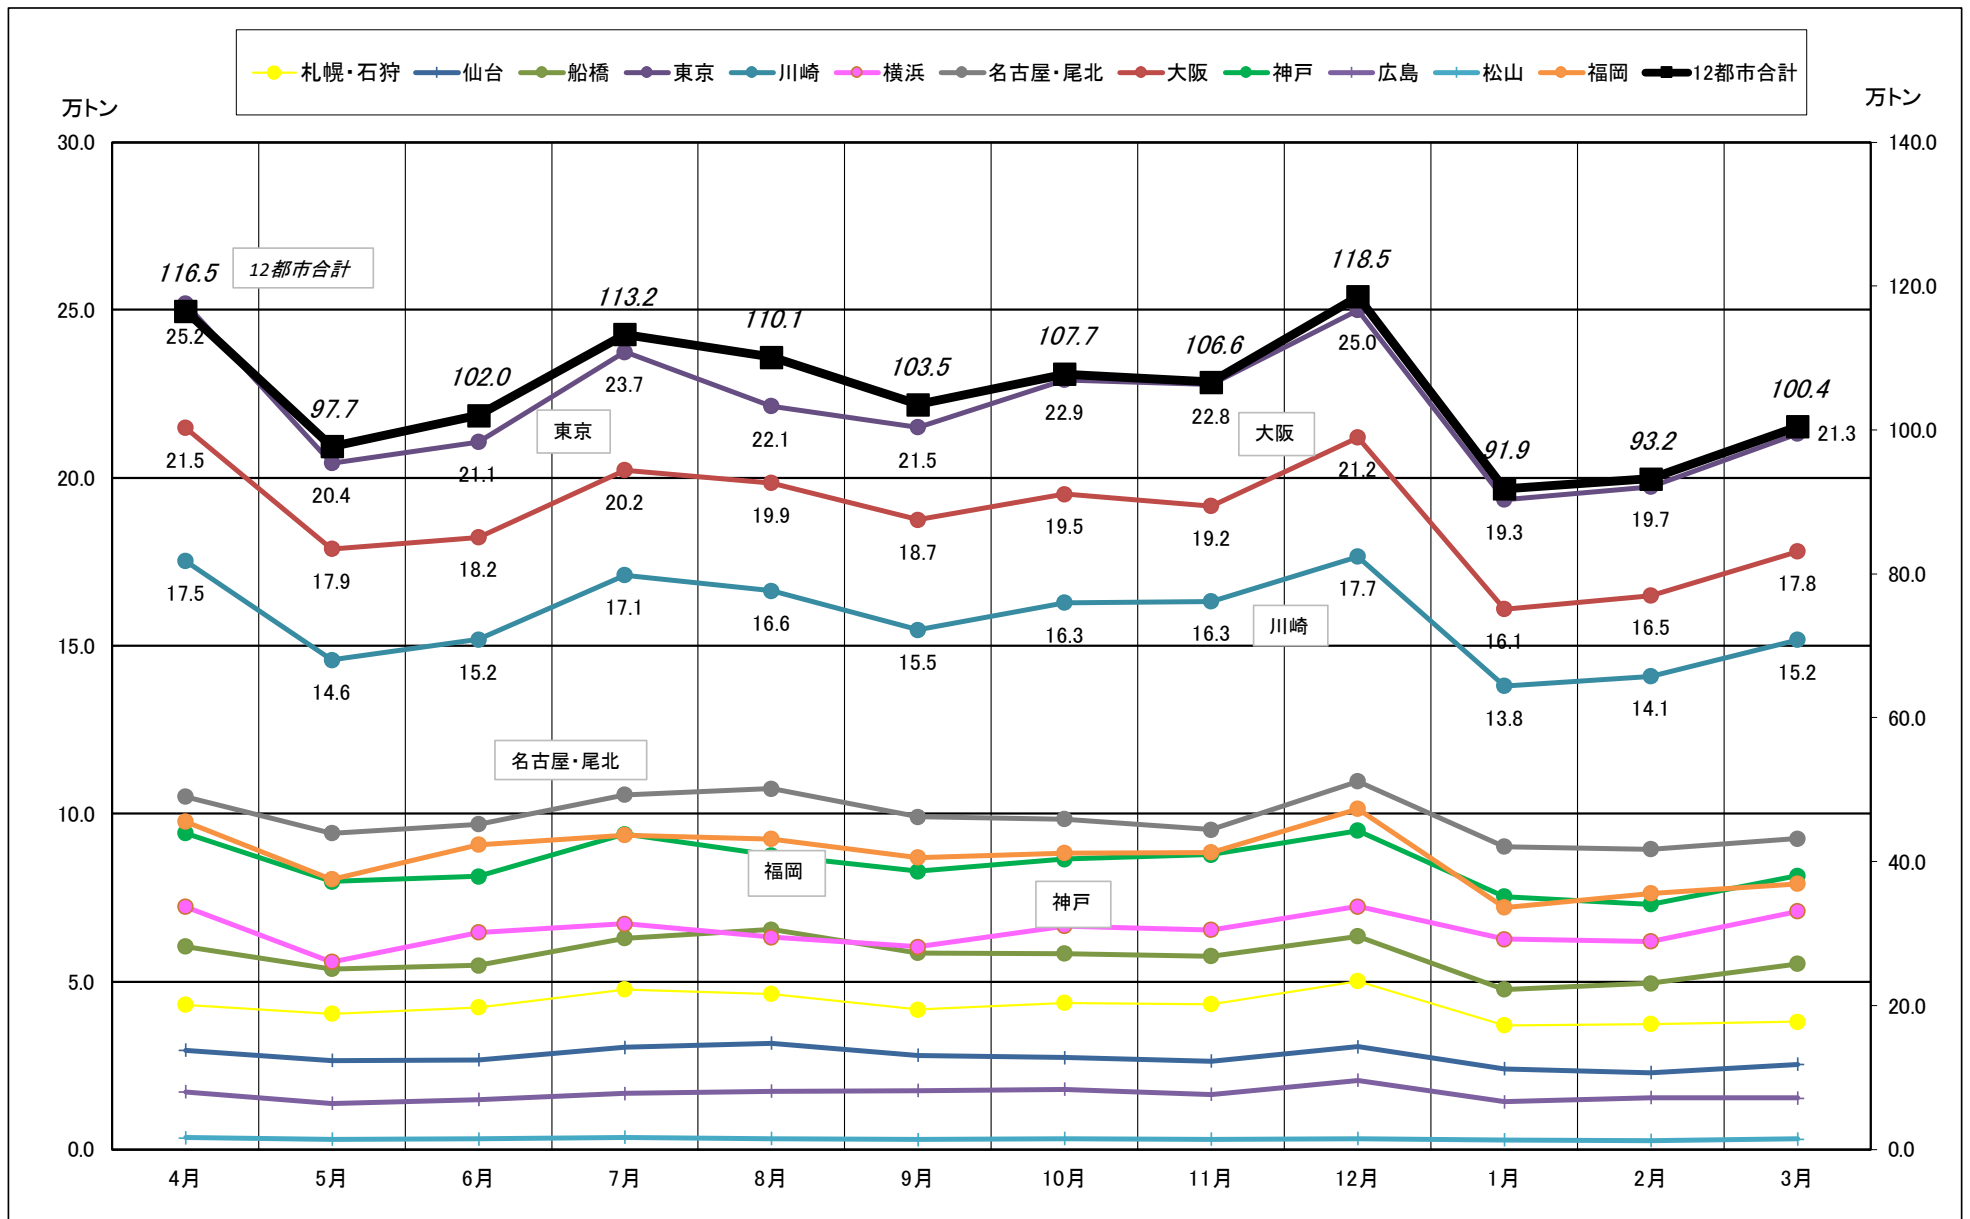

# 主要12都市受寄物庫腹利用状況(都市別・月別推移)

2019年 4月 - 2020年 3月【入庫量】

一般社団法人日本冷蔵倉庫協会

# 主要12都市受寄物庫腹利用状況(都市別・月別推移)

2019年 4月－2019年 3月【出庫量】

# 主要12都市受寄物庫腹利用状況(都市別・月別推移)

2019年 4月－2020年 3月【在庫量】

# 主要12都市受寄物庫腹利用状況(都市別・月別推移)

2019年 4月 - 2020年 3月【回転数】