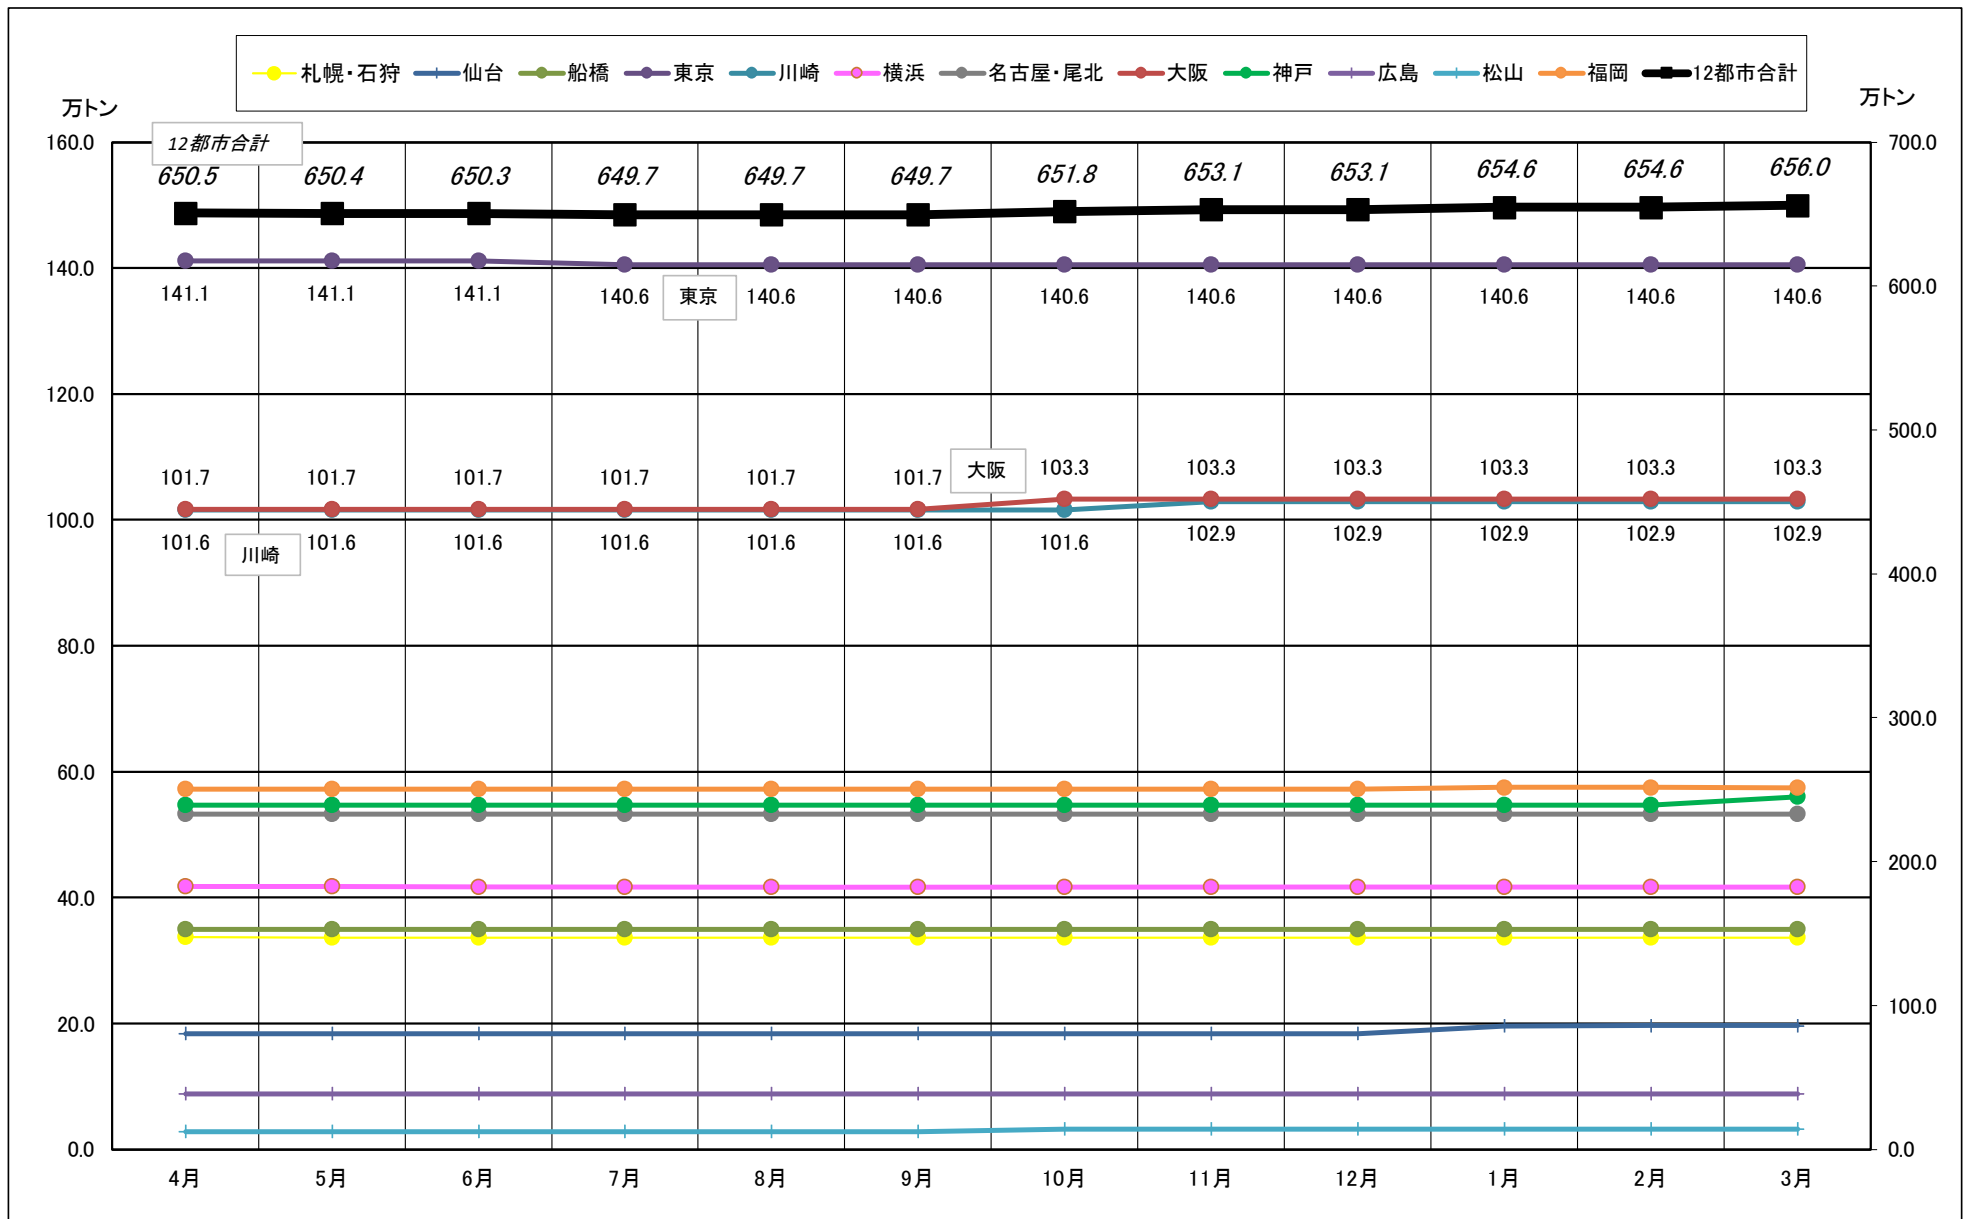

# 主要12都市受寄物庫腹利用状況(都市別・月別推移)

2019年 4月－2019年 3月【出庫量】

# 主要12都市受寄物庫腹利用状況(都市別・月別推移)

2019年 4月－2020年 3月【在庫量】

# 主要12都市受寄物庫腹利用状況(都市別・月別推移)

2019年 4月－2020年 3月【設備能力】

# 主要12都市受寄物庫腹利用状況(都市別・月別推移)

2019年 4月 - 2020年 3月【回転数】