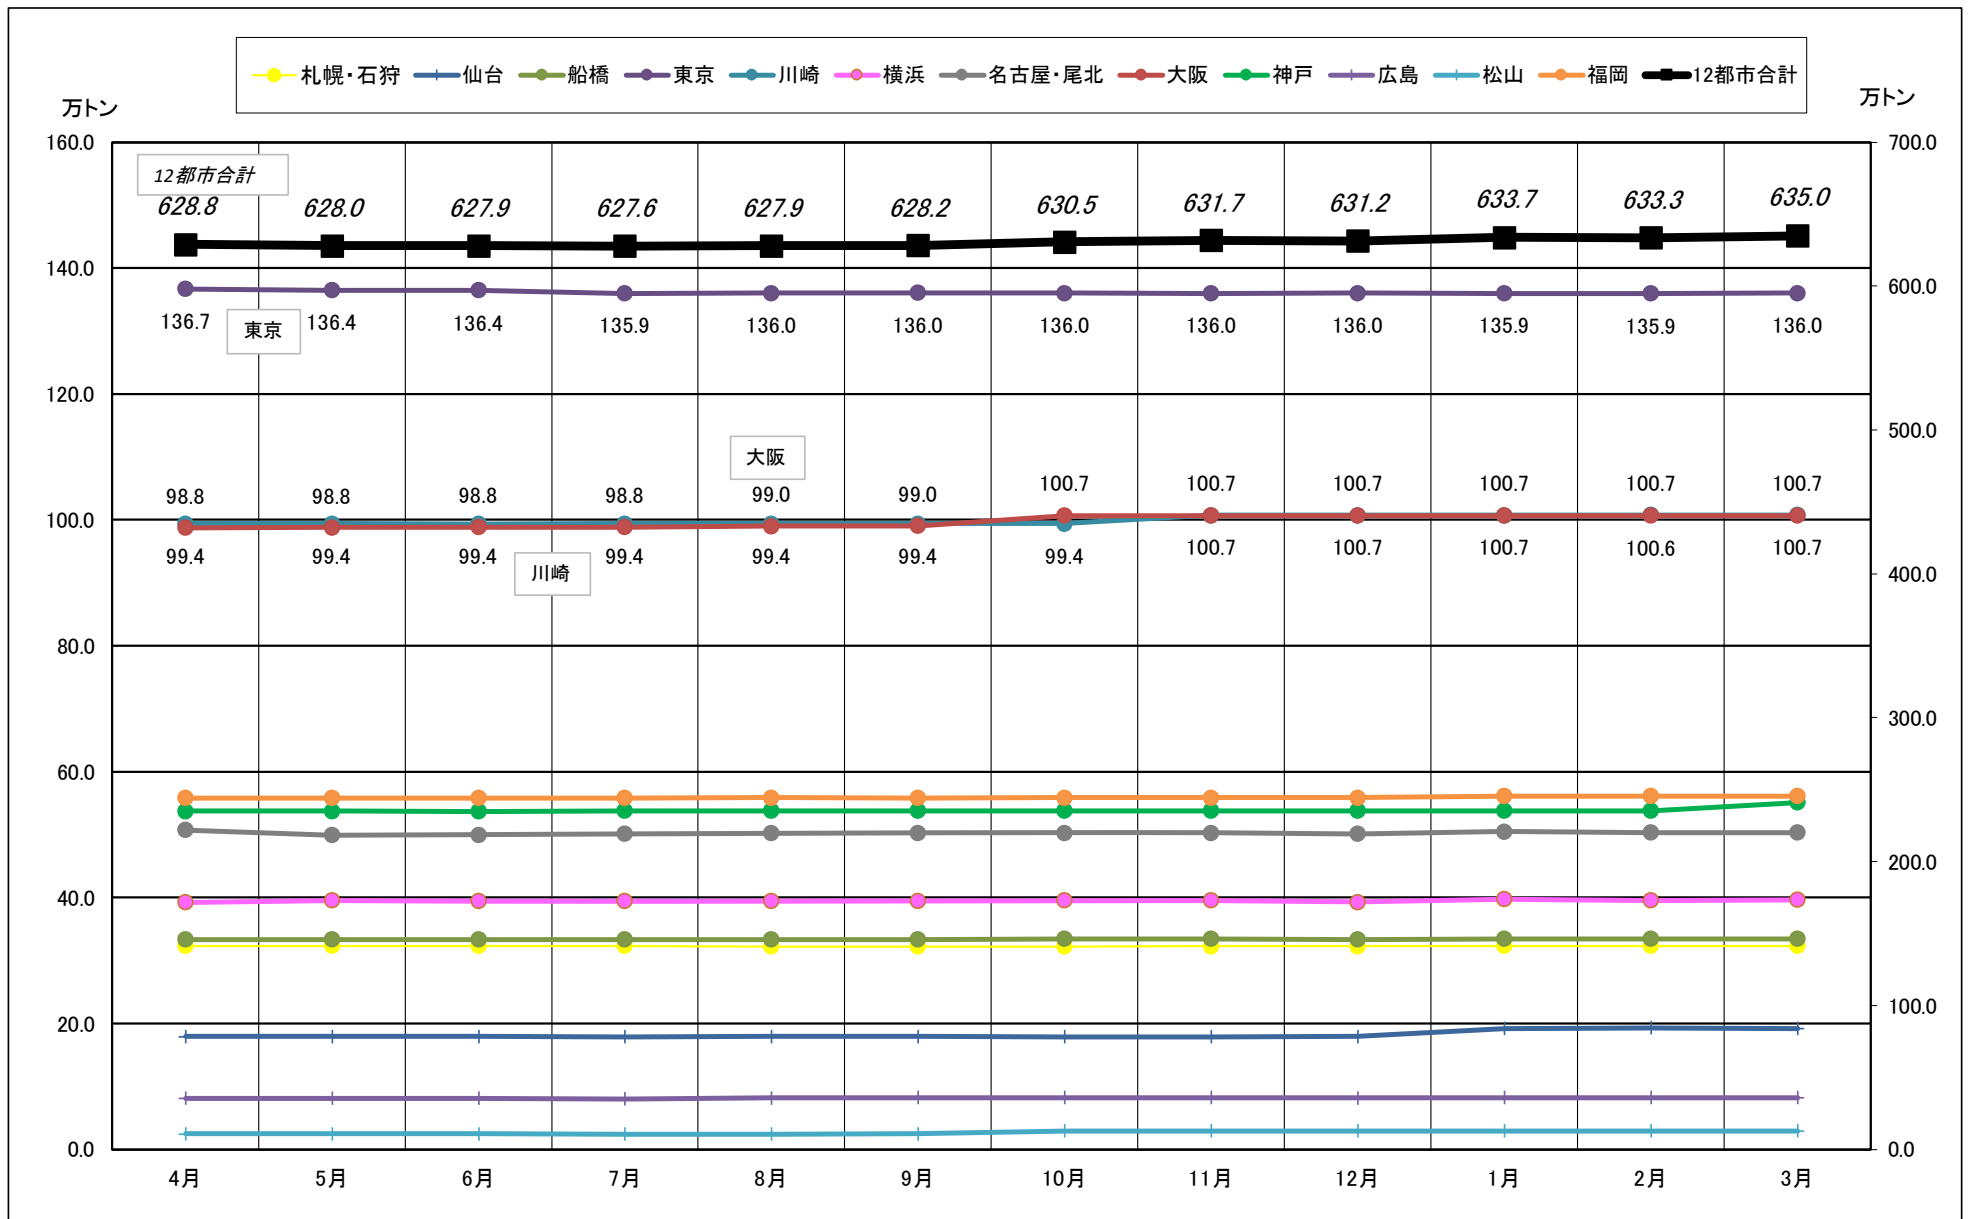

主要12都市受寄物庫腹利用状況(都市別・月別推移)

2019年 4月－2020年 3月【收容能力】