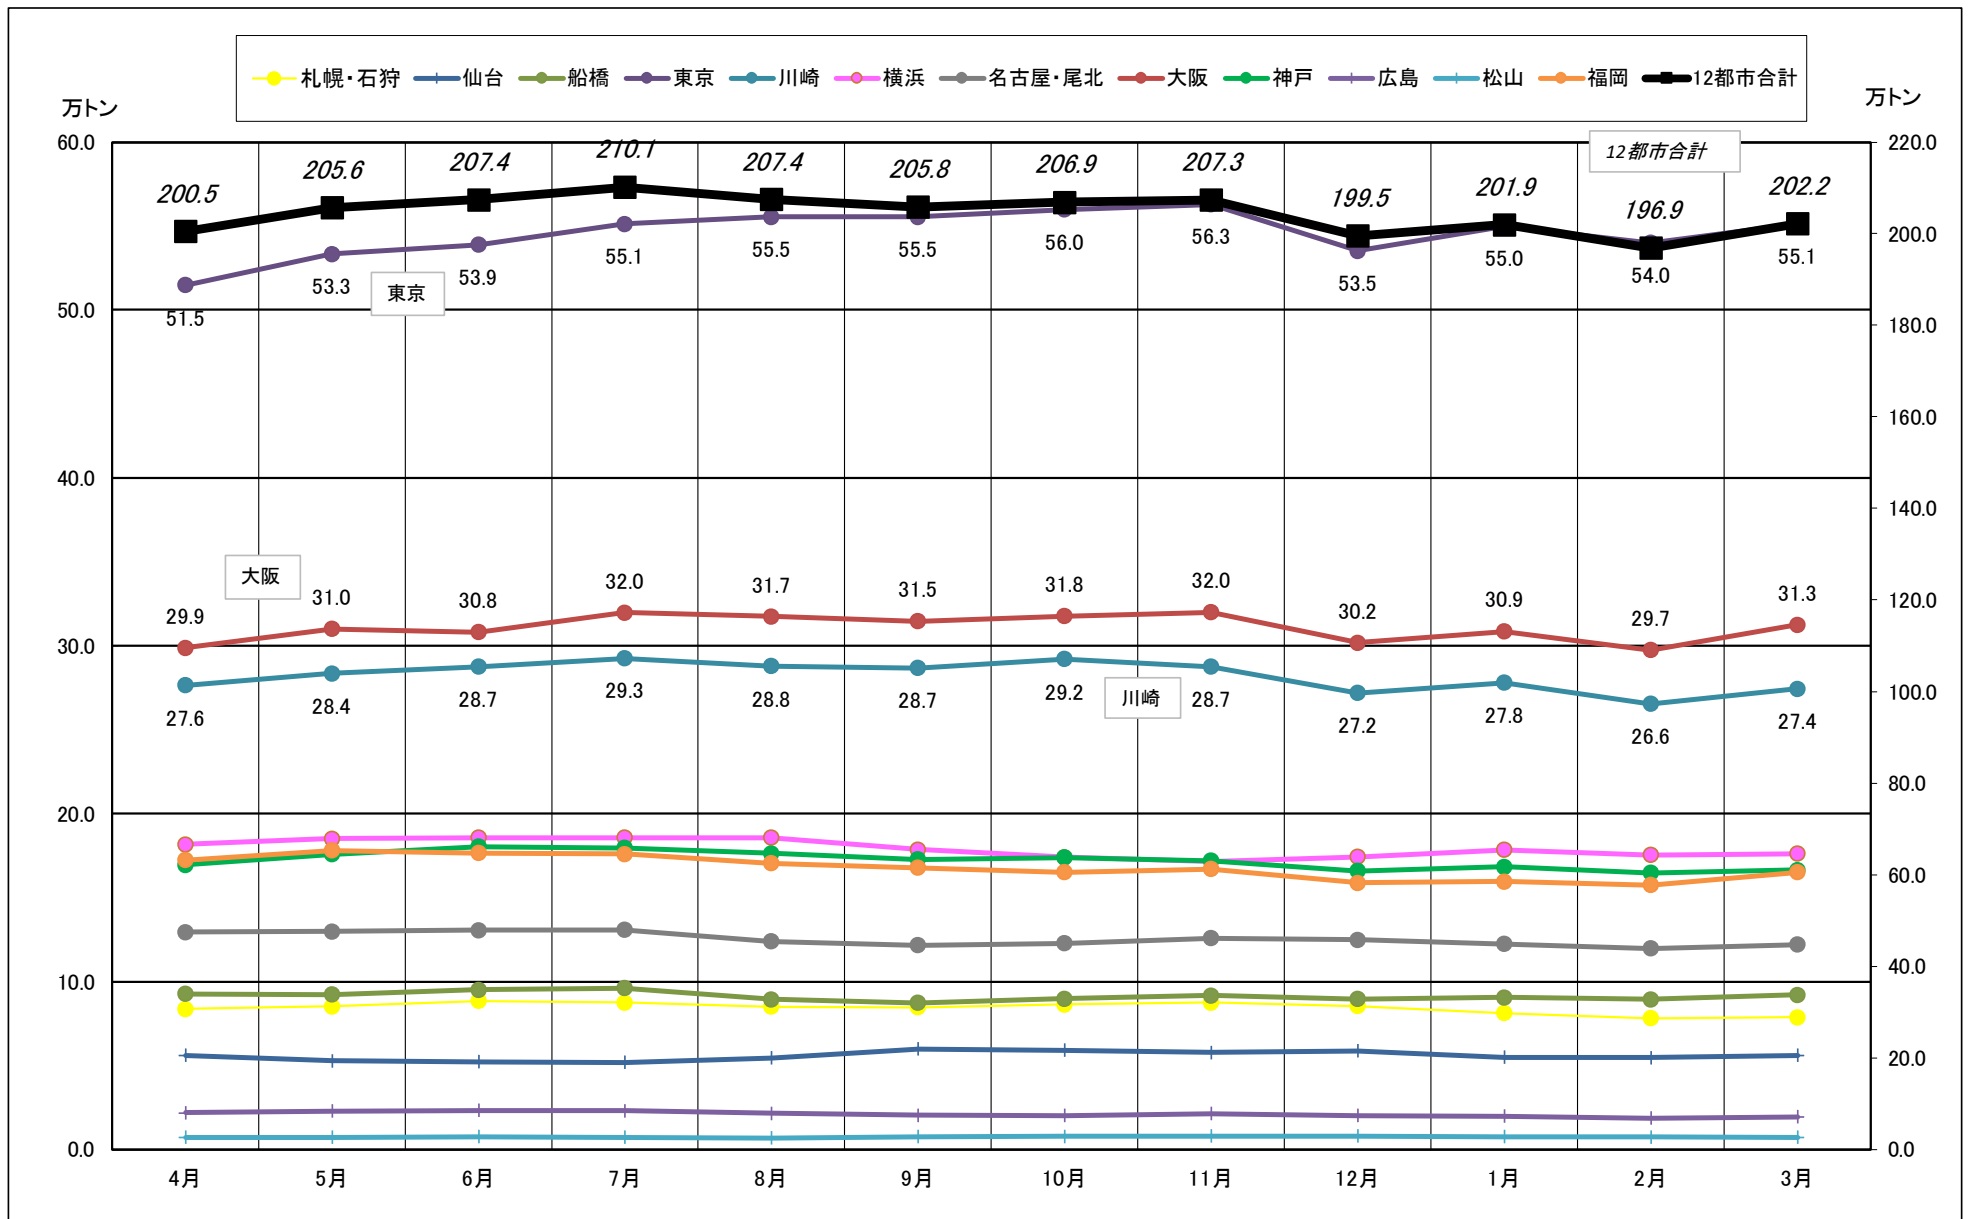

# 主要12都市受寄物庫腹利用状況(都市別・月別推移)

2019年 4月 - 2020年 3月【入庫量】

一般社団法人日本冷蔵倉庫協会

# 主要12都市受寄物庫腹利用状況(都市別・月別推移)

2019年 4月－2019年 3月【出庫量】

# 主要12都市受寄物庫腹利用状況(都市別・月別推移)

2019年 4月－2020年 3月【在庫量】

# 主要12都市受寄物庫腹利用状況(都市別・月別推移)

2019年 4月 - 2020年 3月【回転数】