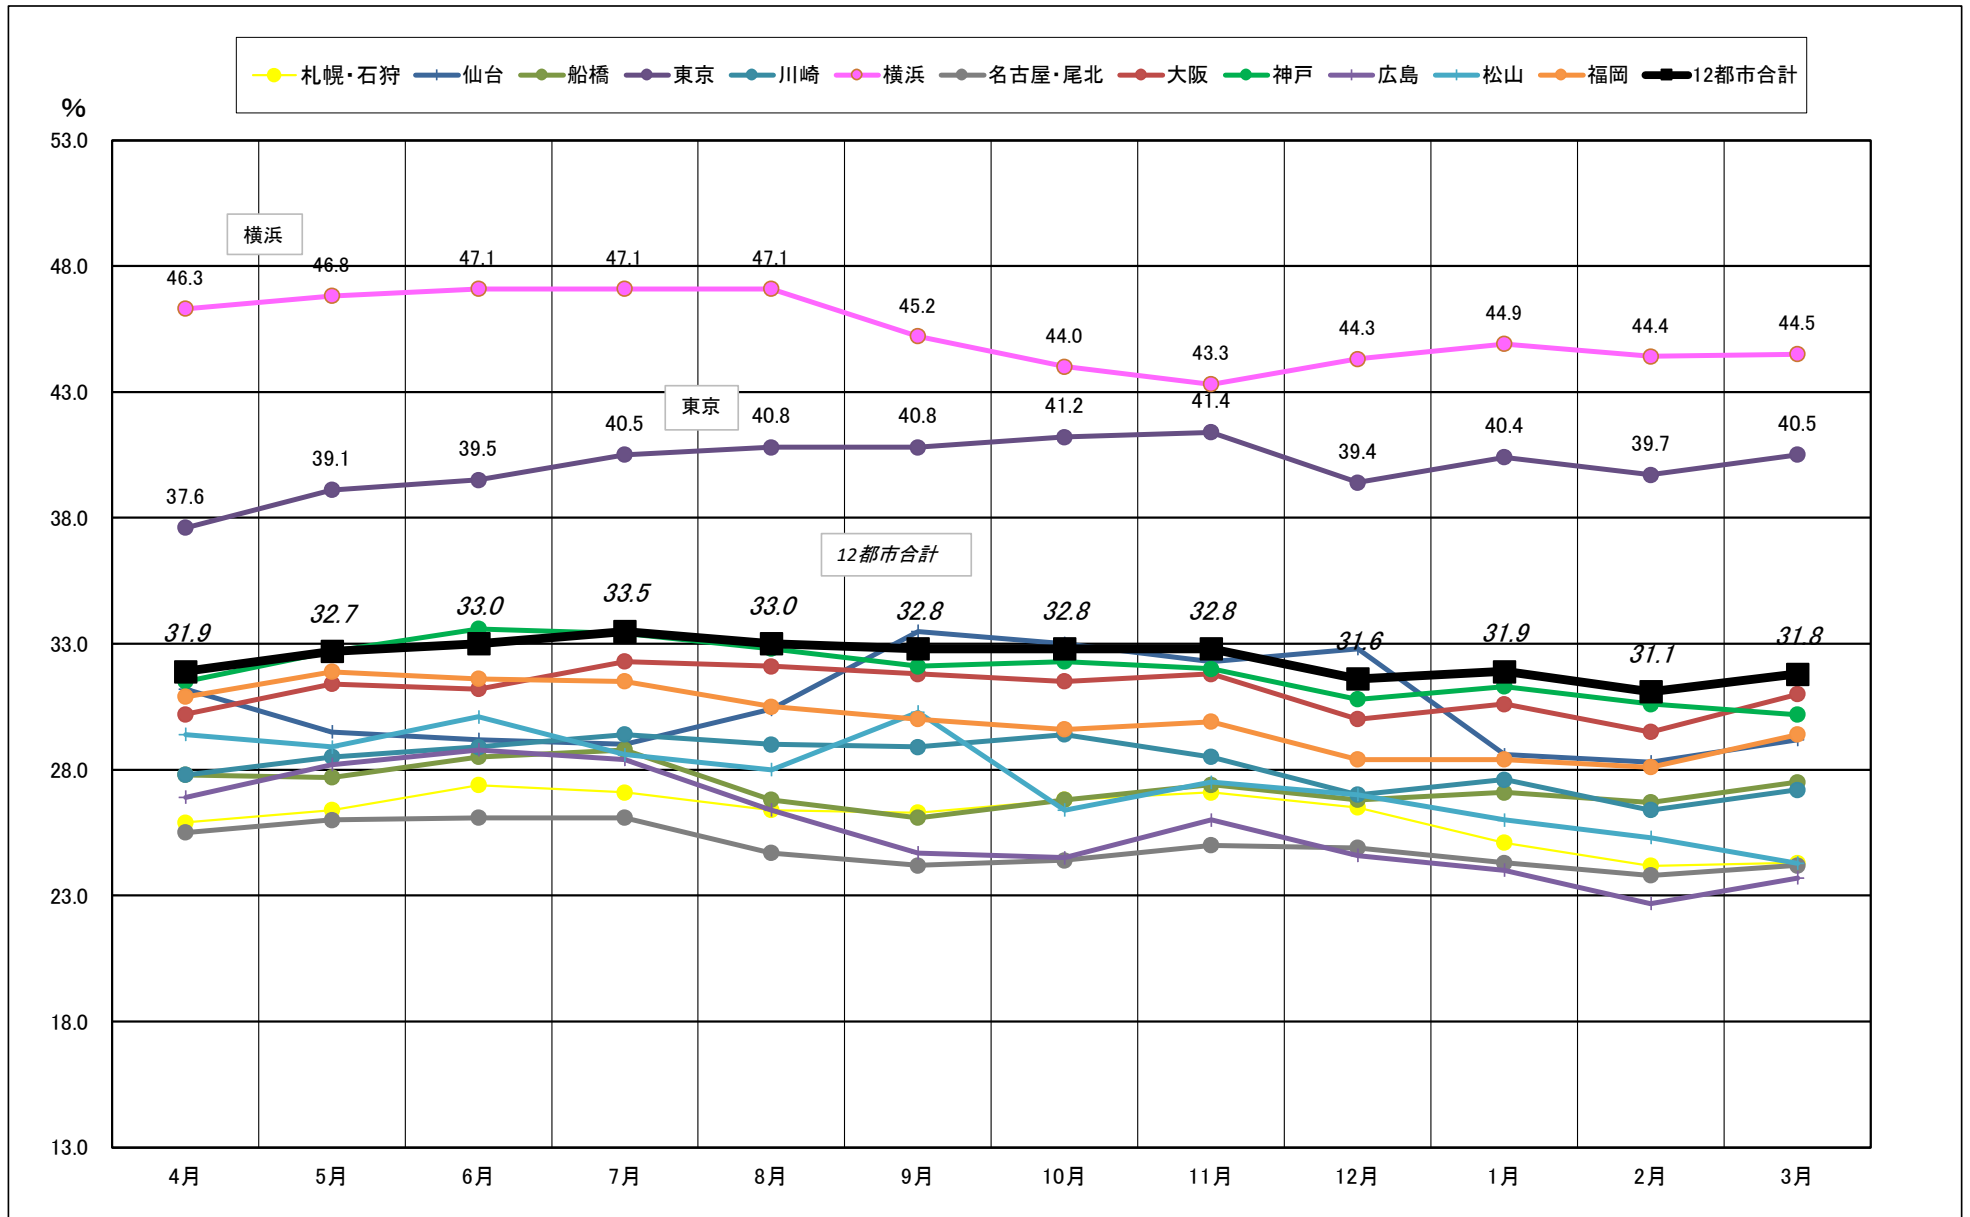

主要12都市受寄物庫腹利用状況(都市別・月別推移)

2019年 4月－2020年 3月【在庫率】