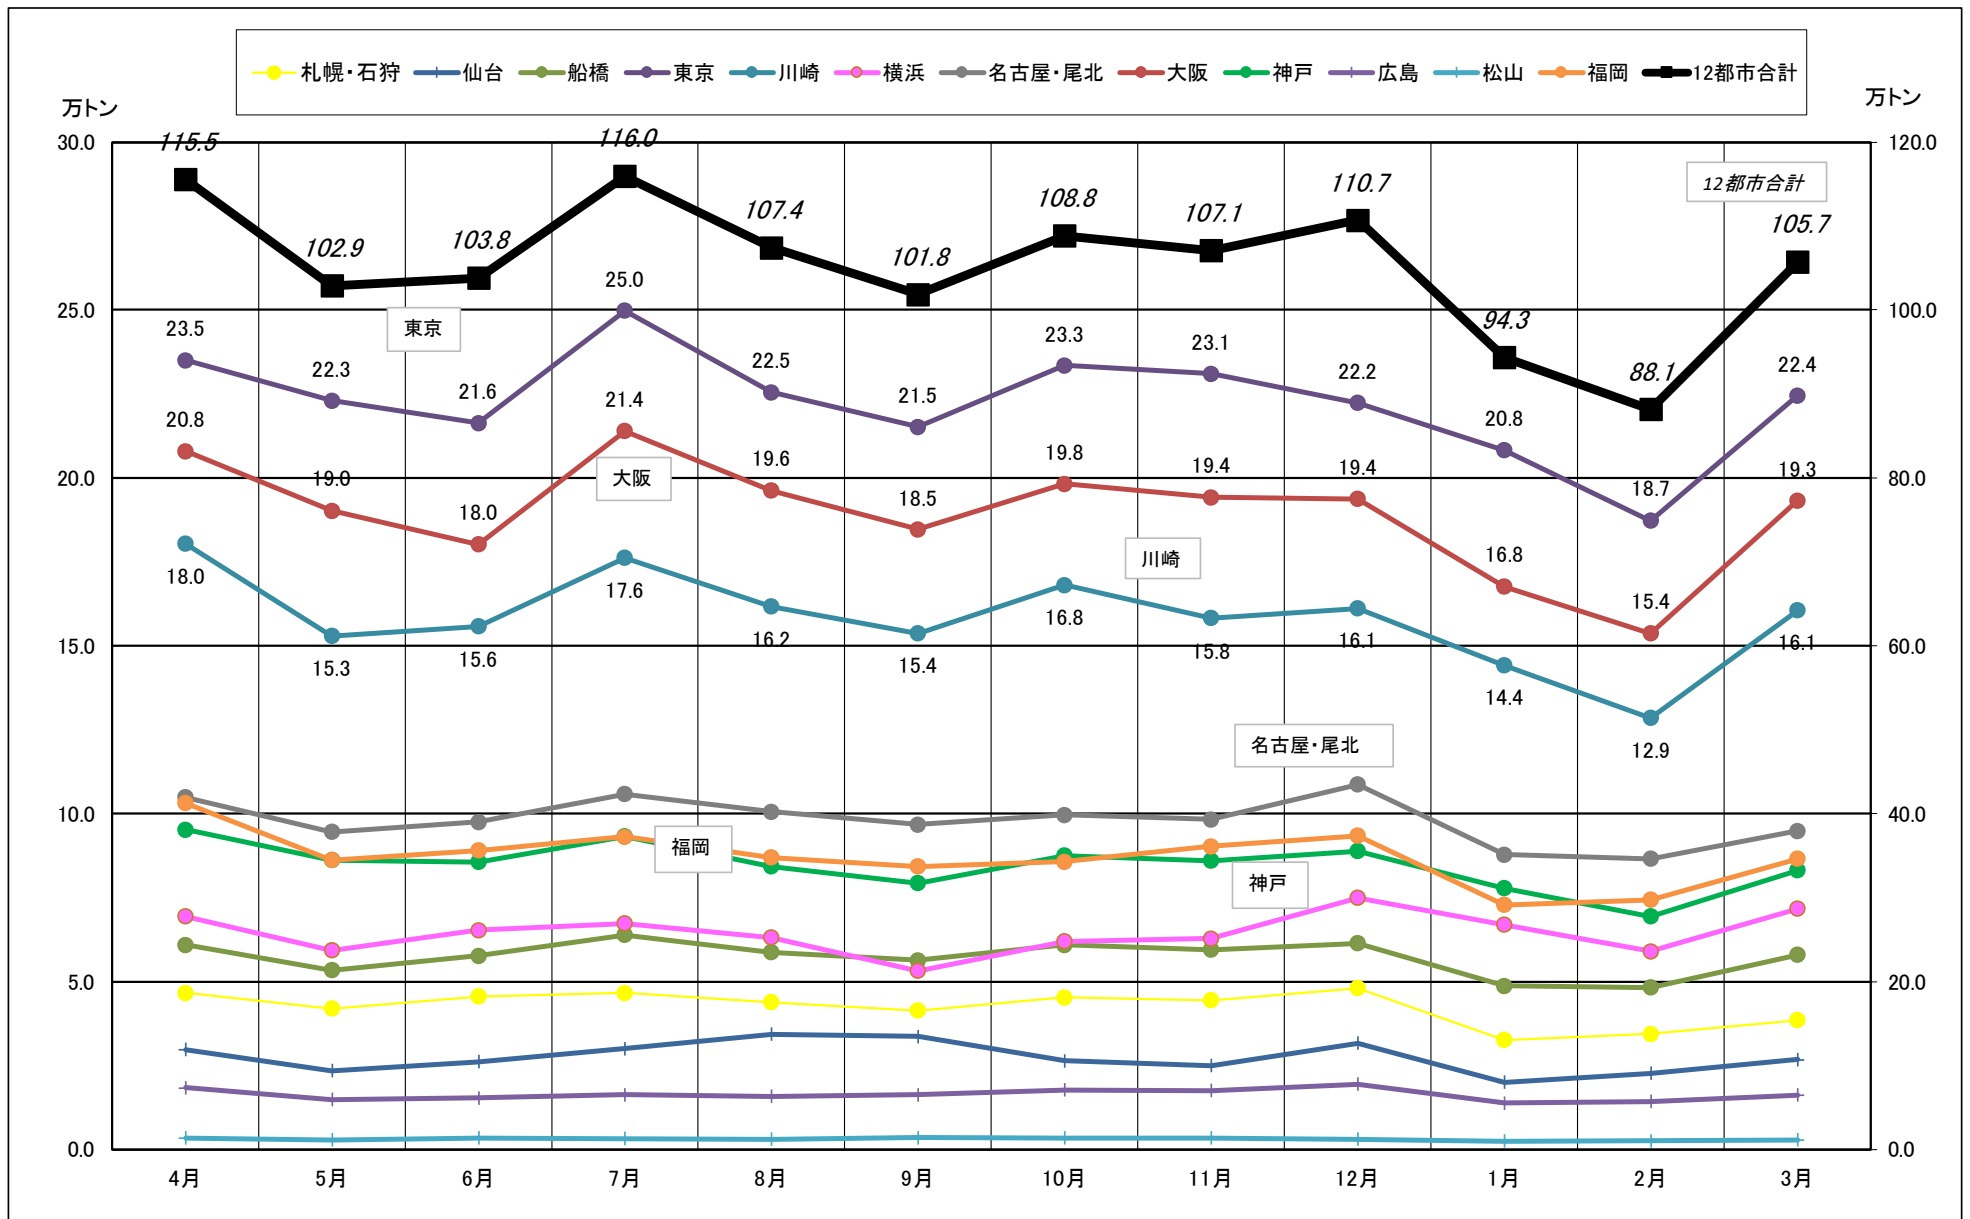

# 主要12都市受寄物庫腹利用状況(都市別・月別推移)

2019年 4月－2019年 3月【出庫量】

# 主要12都市受寄物庫腹利用状況(都市別・月別推移)

2019年 4月－2020年 3月【在庫量】

# 主要12都市受寄物庫腹利用状況(都市別・月別推移)

2019年 4月－2020年 3月【設備能力】

# 主要12都市受寄物庫腹利用状況(都市別・月別推移)

2019年 4月 - 2020年 3月【回転数】