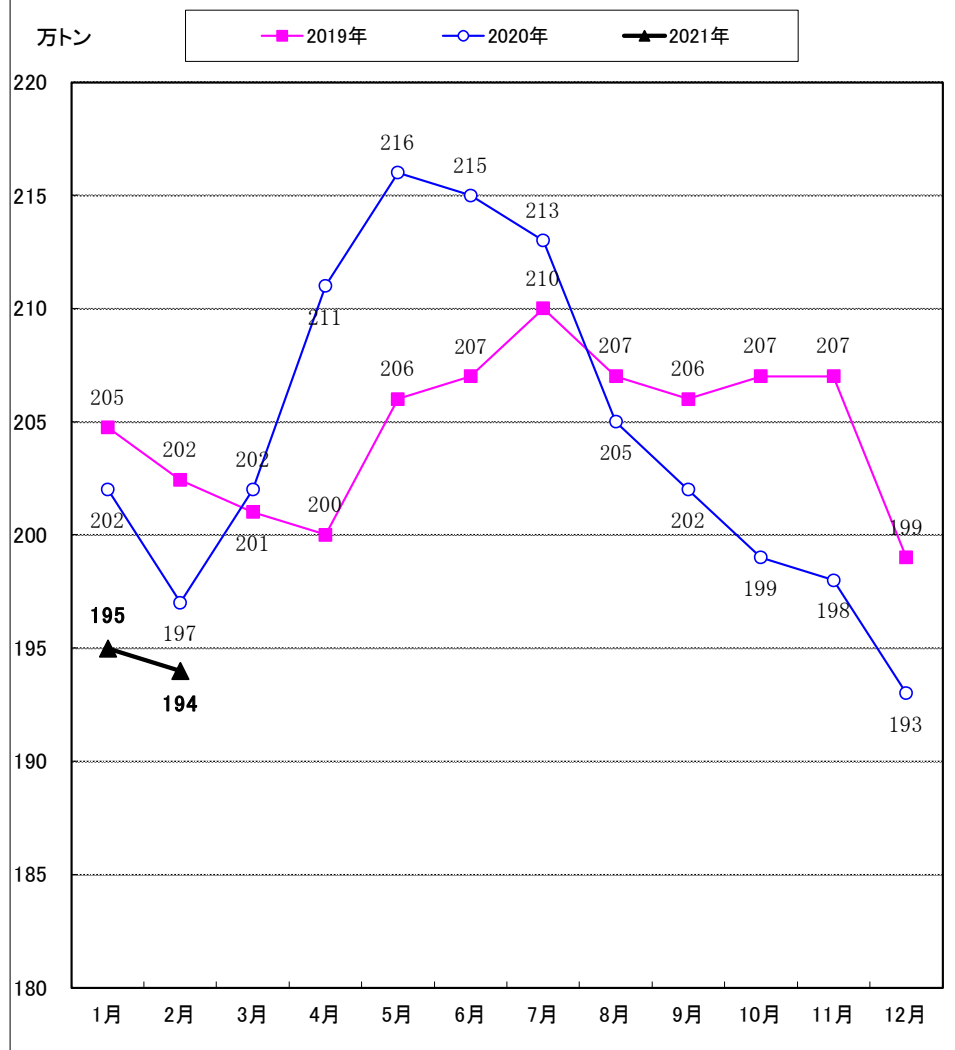

# 主要12都市受寄物庫腹利用状況

2021年 2月分

一般社団法人日本冷蔵倉庫協会

## 3. 月末在庫量