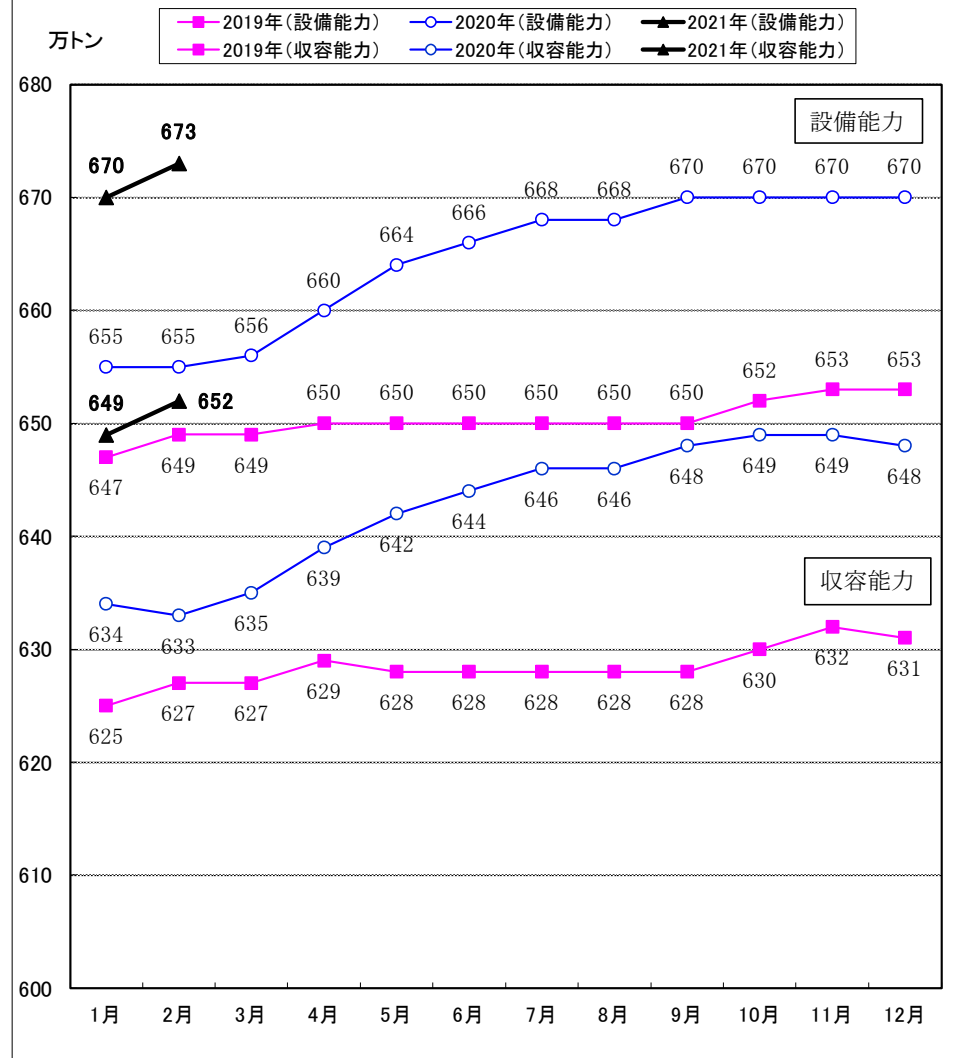

4. 設備能力・収容能力

※設備能力=所管容積×0.4
※収容能力=収容容積×0.4

©2012年より設備能力を掲載