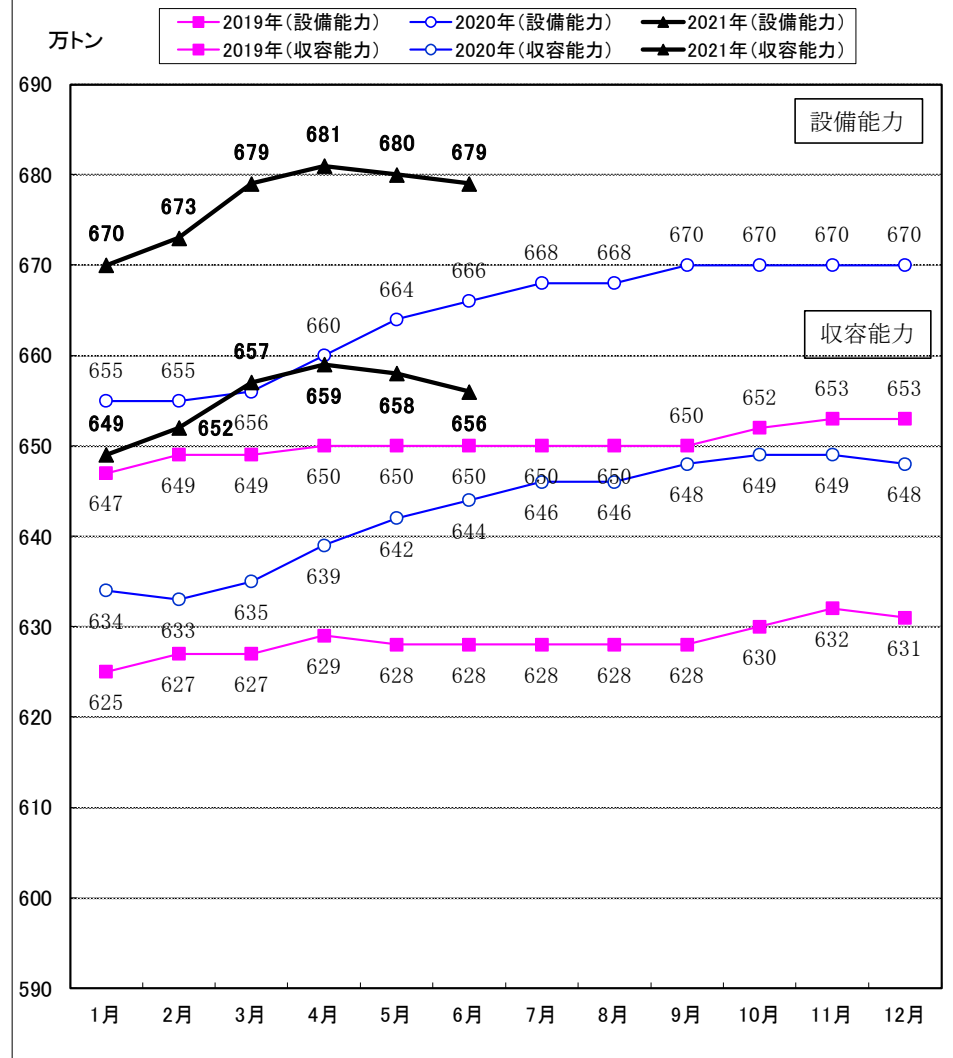

4. 設備能力・収容能力

※設備能力=所管容積×0.4
※収容能力=収容容積×0.4

©2012年より設備能力を掲載