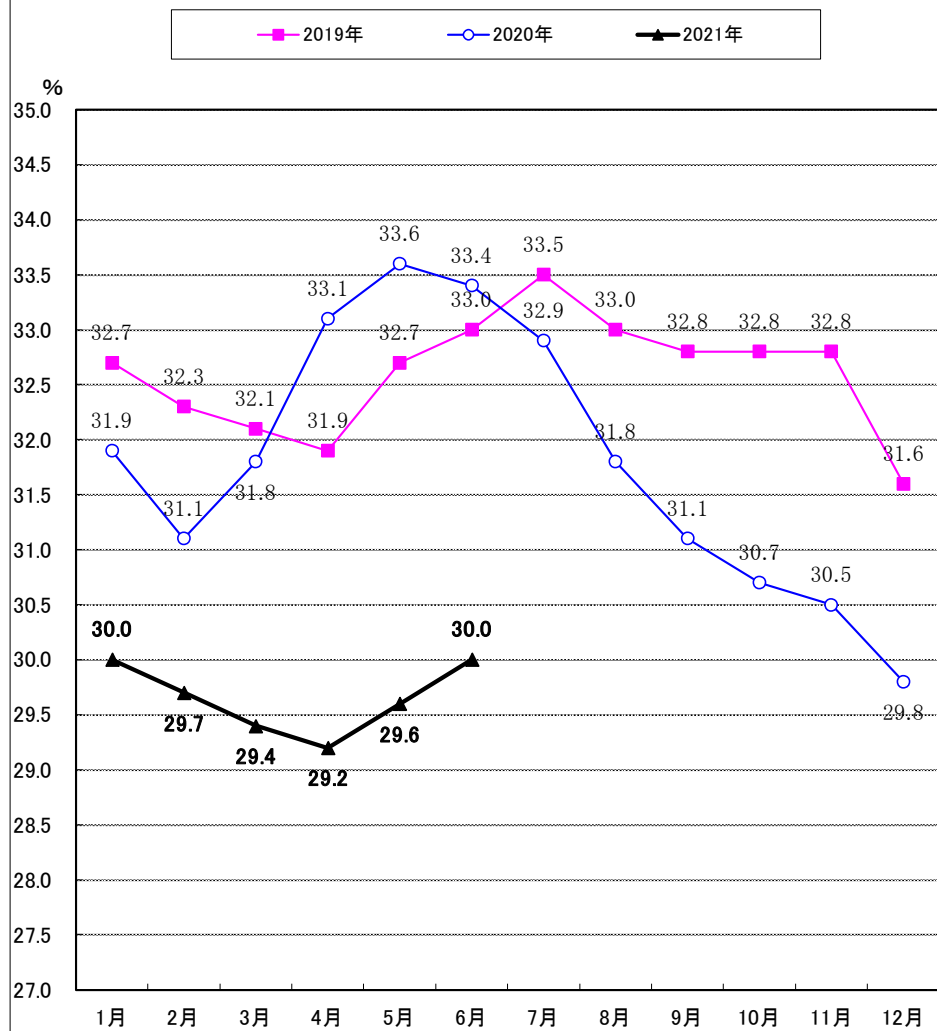

## 3. 月末在庫量

## 4. 設備能力・収容能力

※設備能力=所管容積×0.4  
 ※収容能力=収容容積×0.4

©2012年より設備能力を掲載

## 6. 回転数:回/年