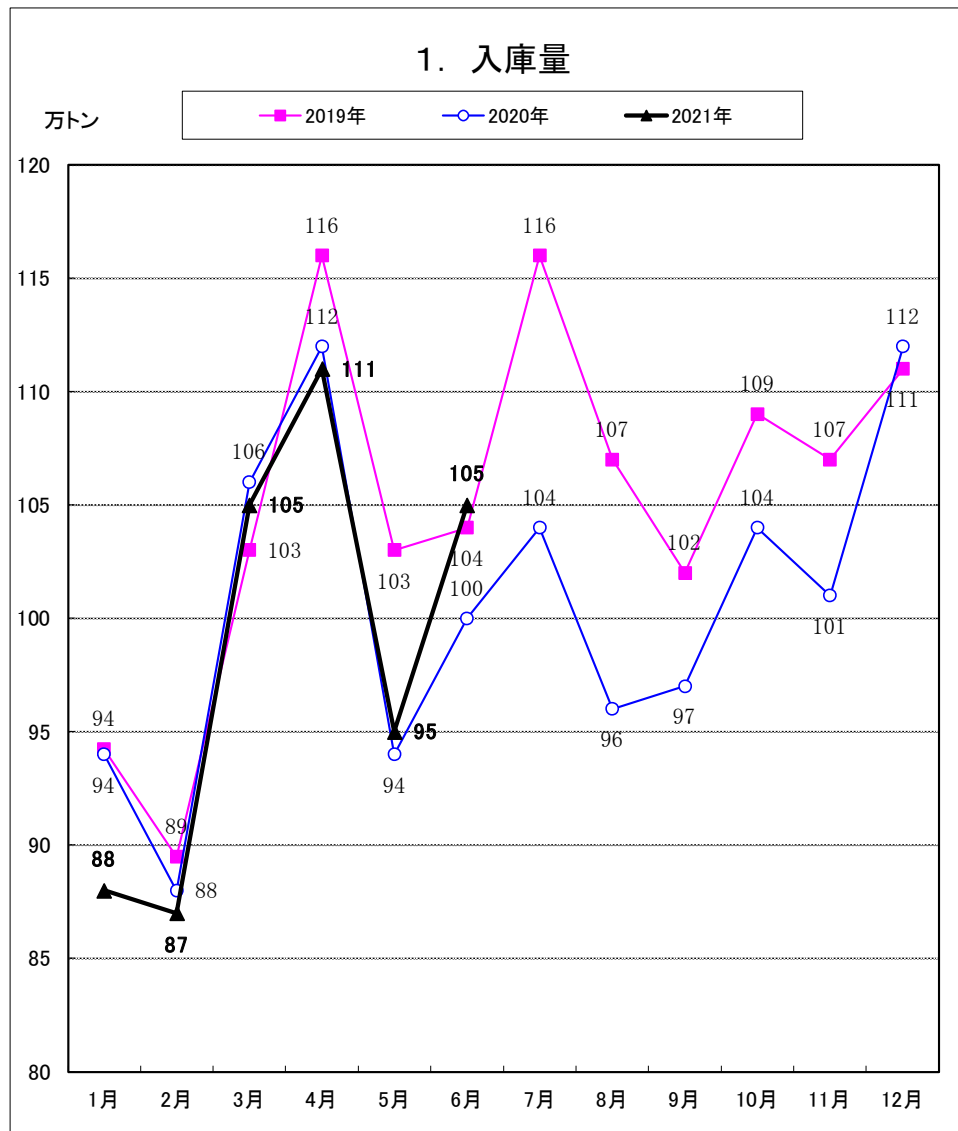

# 主要12都市受寄物庫腹利用状況

2021年 6月分

一般社団法人日本冷蔵倉庫協会

## 3. 月末在庫量

## 6. 回転数:回/年