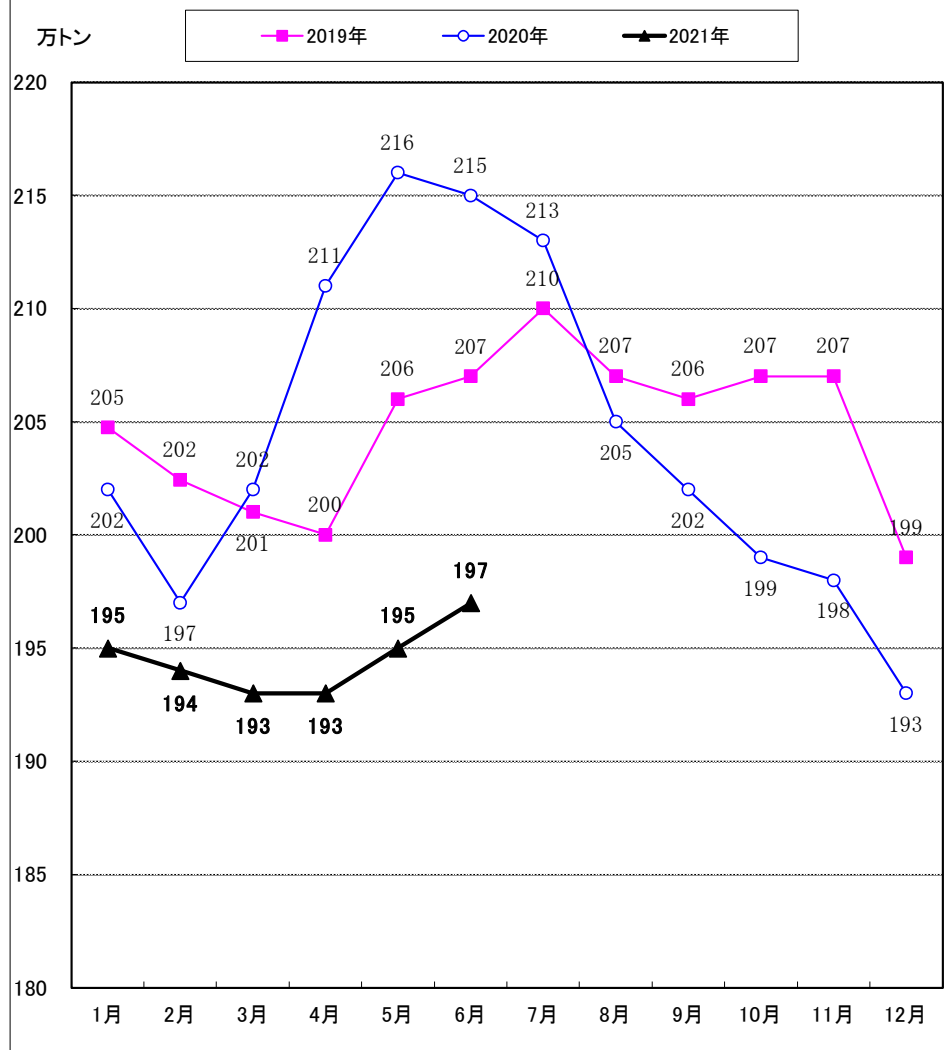

# 主要12都市受寄物庫腹利用状況

2021年 6月分

一般社団法人日本冷蔵倉庫協会

## 3. 月末在庫量

## 6. 回転数:回/年