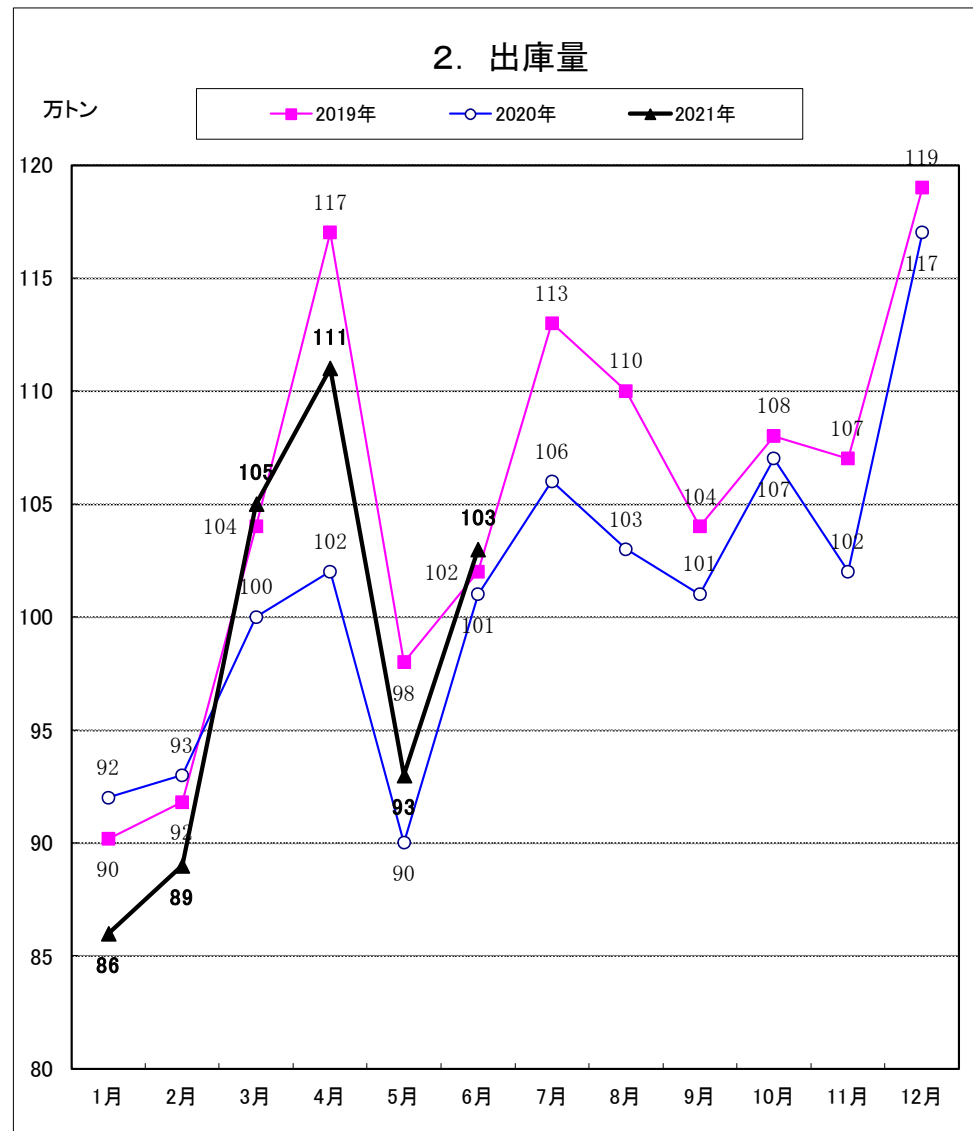

# 主要12都市受寄物庫腹利用状況

2021年 6月分

一般社団法人日本冷蔵倉庫協会

## 3. 月末在庫量

## 6. 回転数:回/年