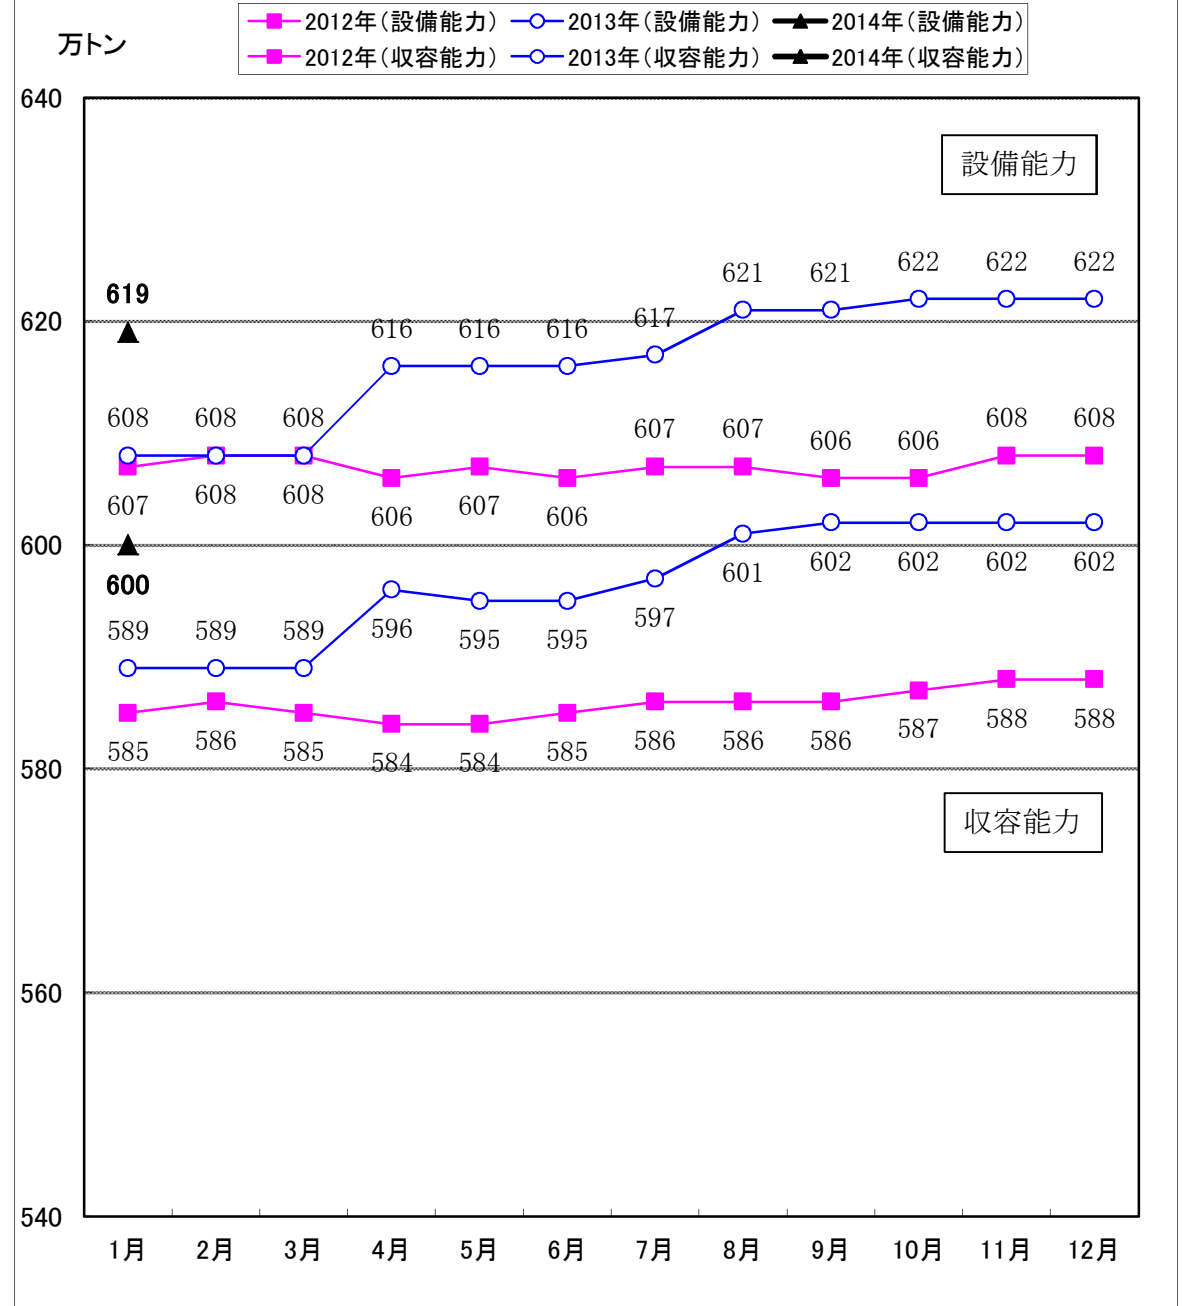

主要12都市受寄物庫腹利用状況

2014年 1月分

一般社団法人日本冷蔵倉庫協会

3. 月末在庫量

4. 設備能力・収容能力

※設備能力=所管容積×0.4
 ※収容能力=収容容積×0.4

©2012年より設備能力を掲載