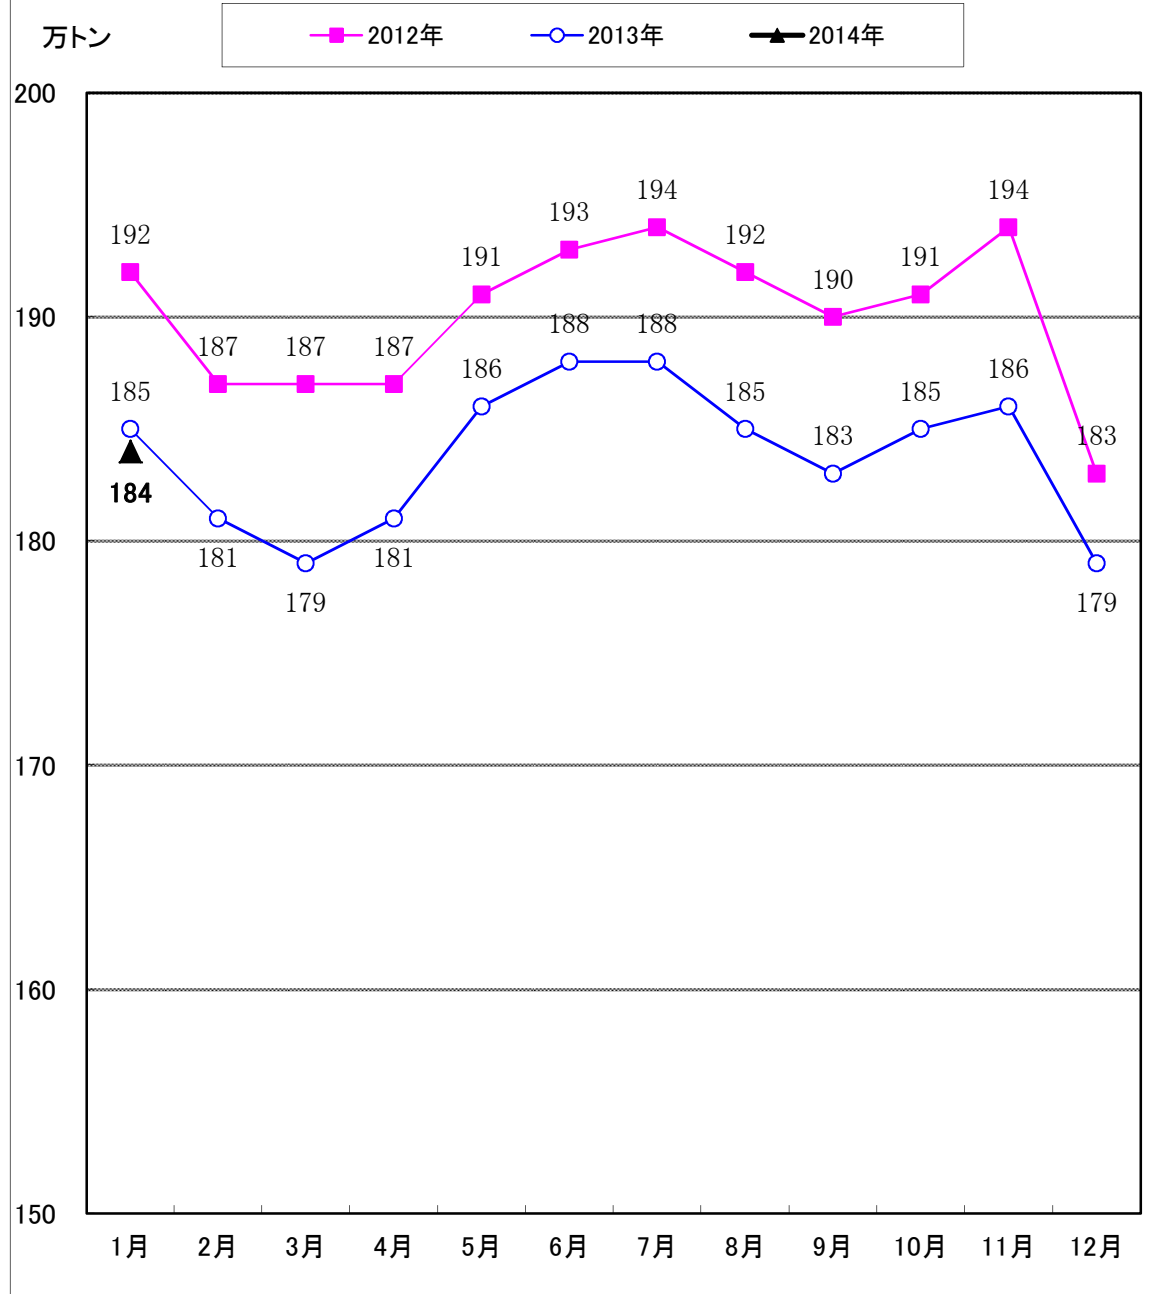

主要12都市受寄物庫腹利用状況

2014年 1月分

一般社団法人日本冷蔵倉庫協会

3. 月末在庫量

4. 設備能力・収容能力

※設備能力=所管容積×0.4
 ※収容能力=収容容積×0.4

©2012年より設備能力を掲載