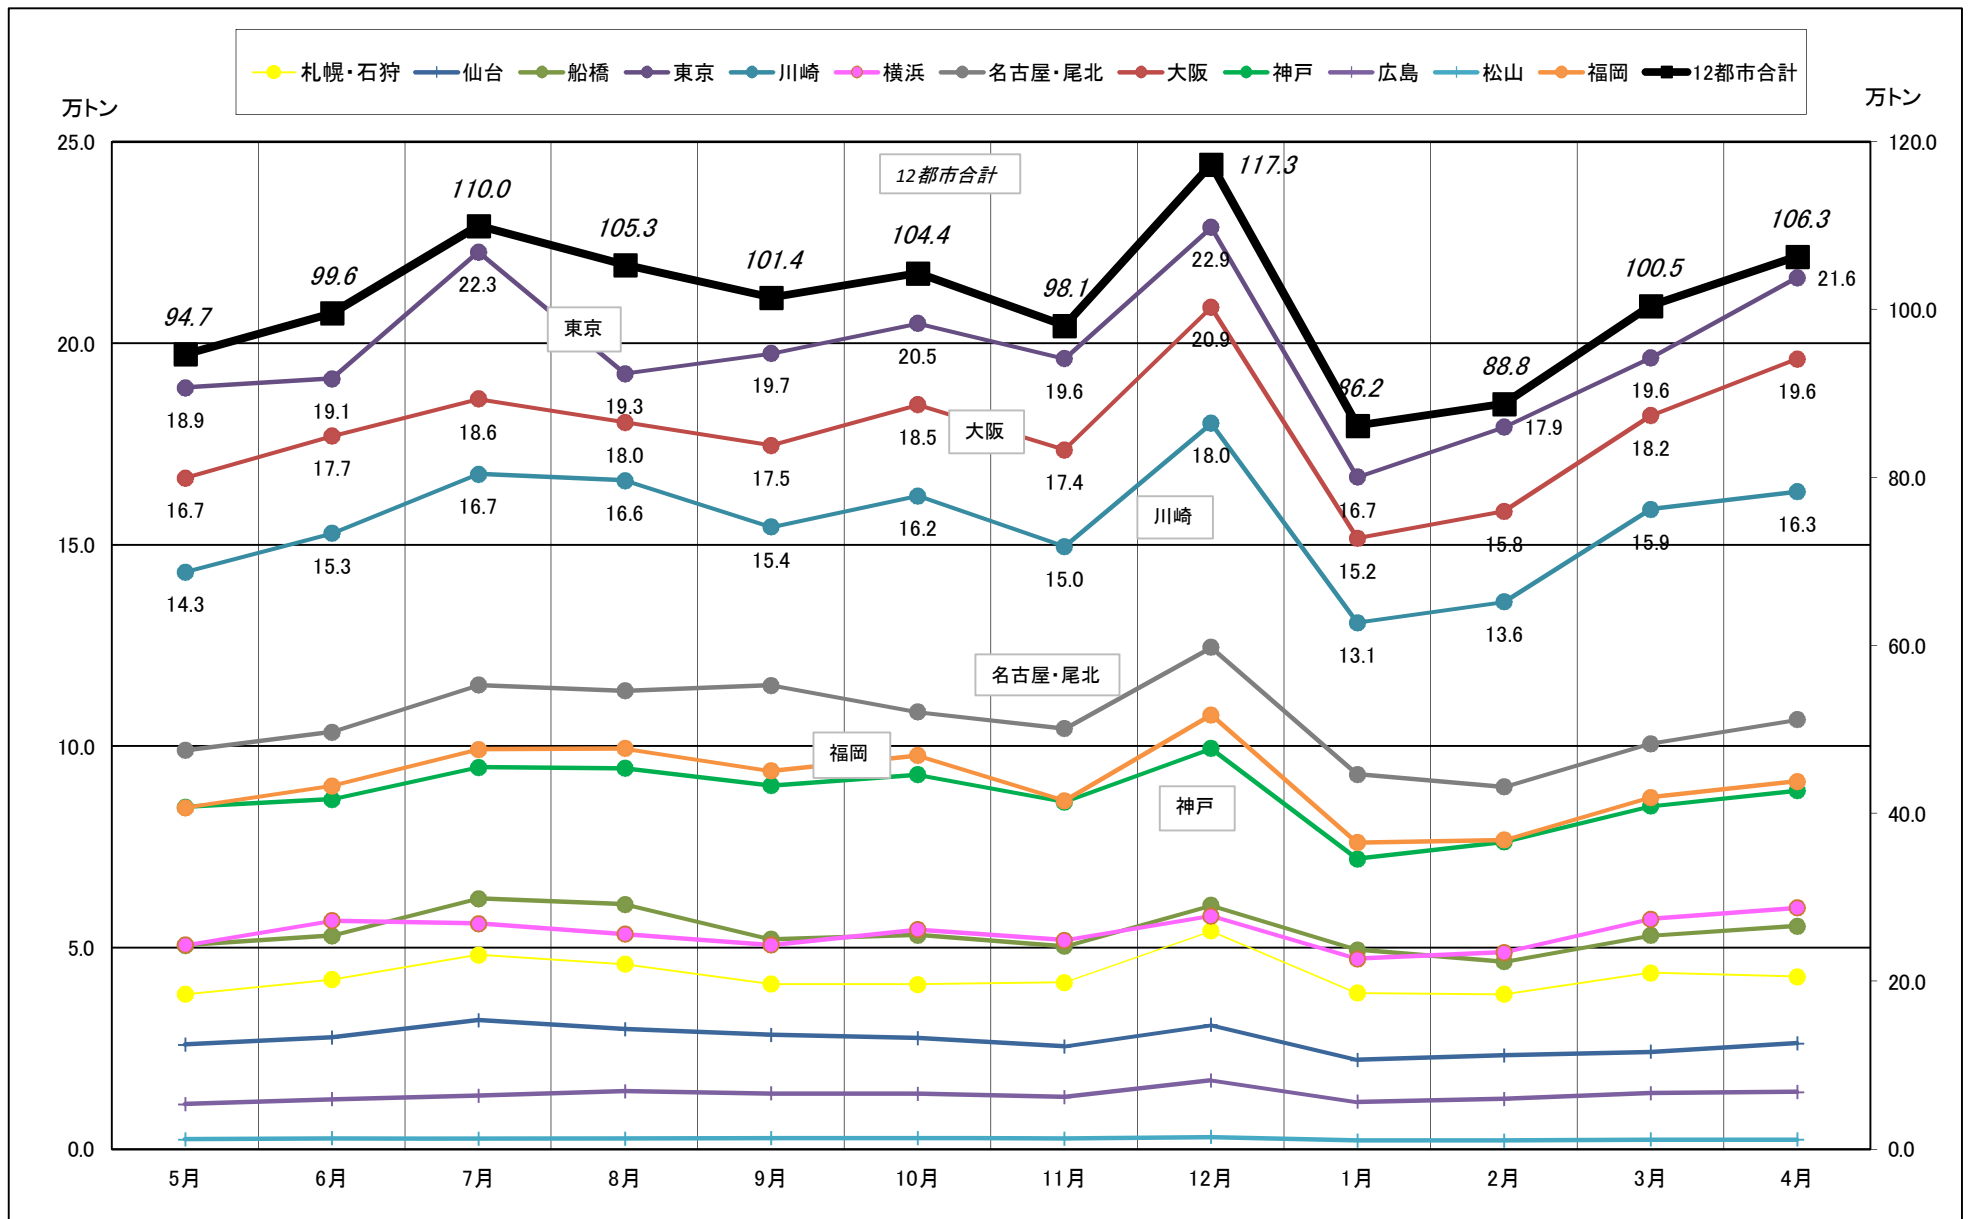

主要12都市受寄物庫腹利用状況(都市別・月別推移)

2015年5月－2016年4月【出庫量】

一般社団法人日本冷蔵倉庫協会