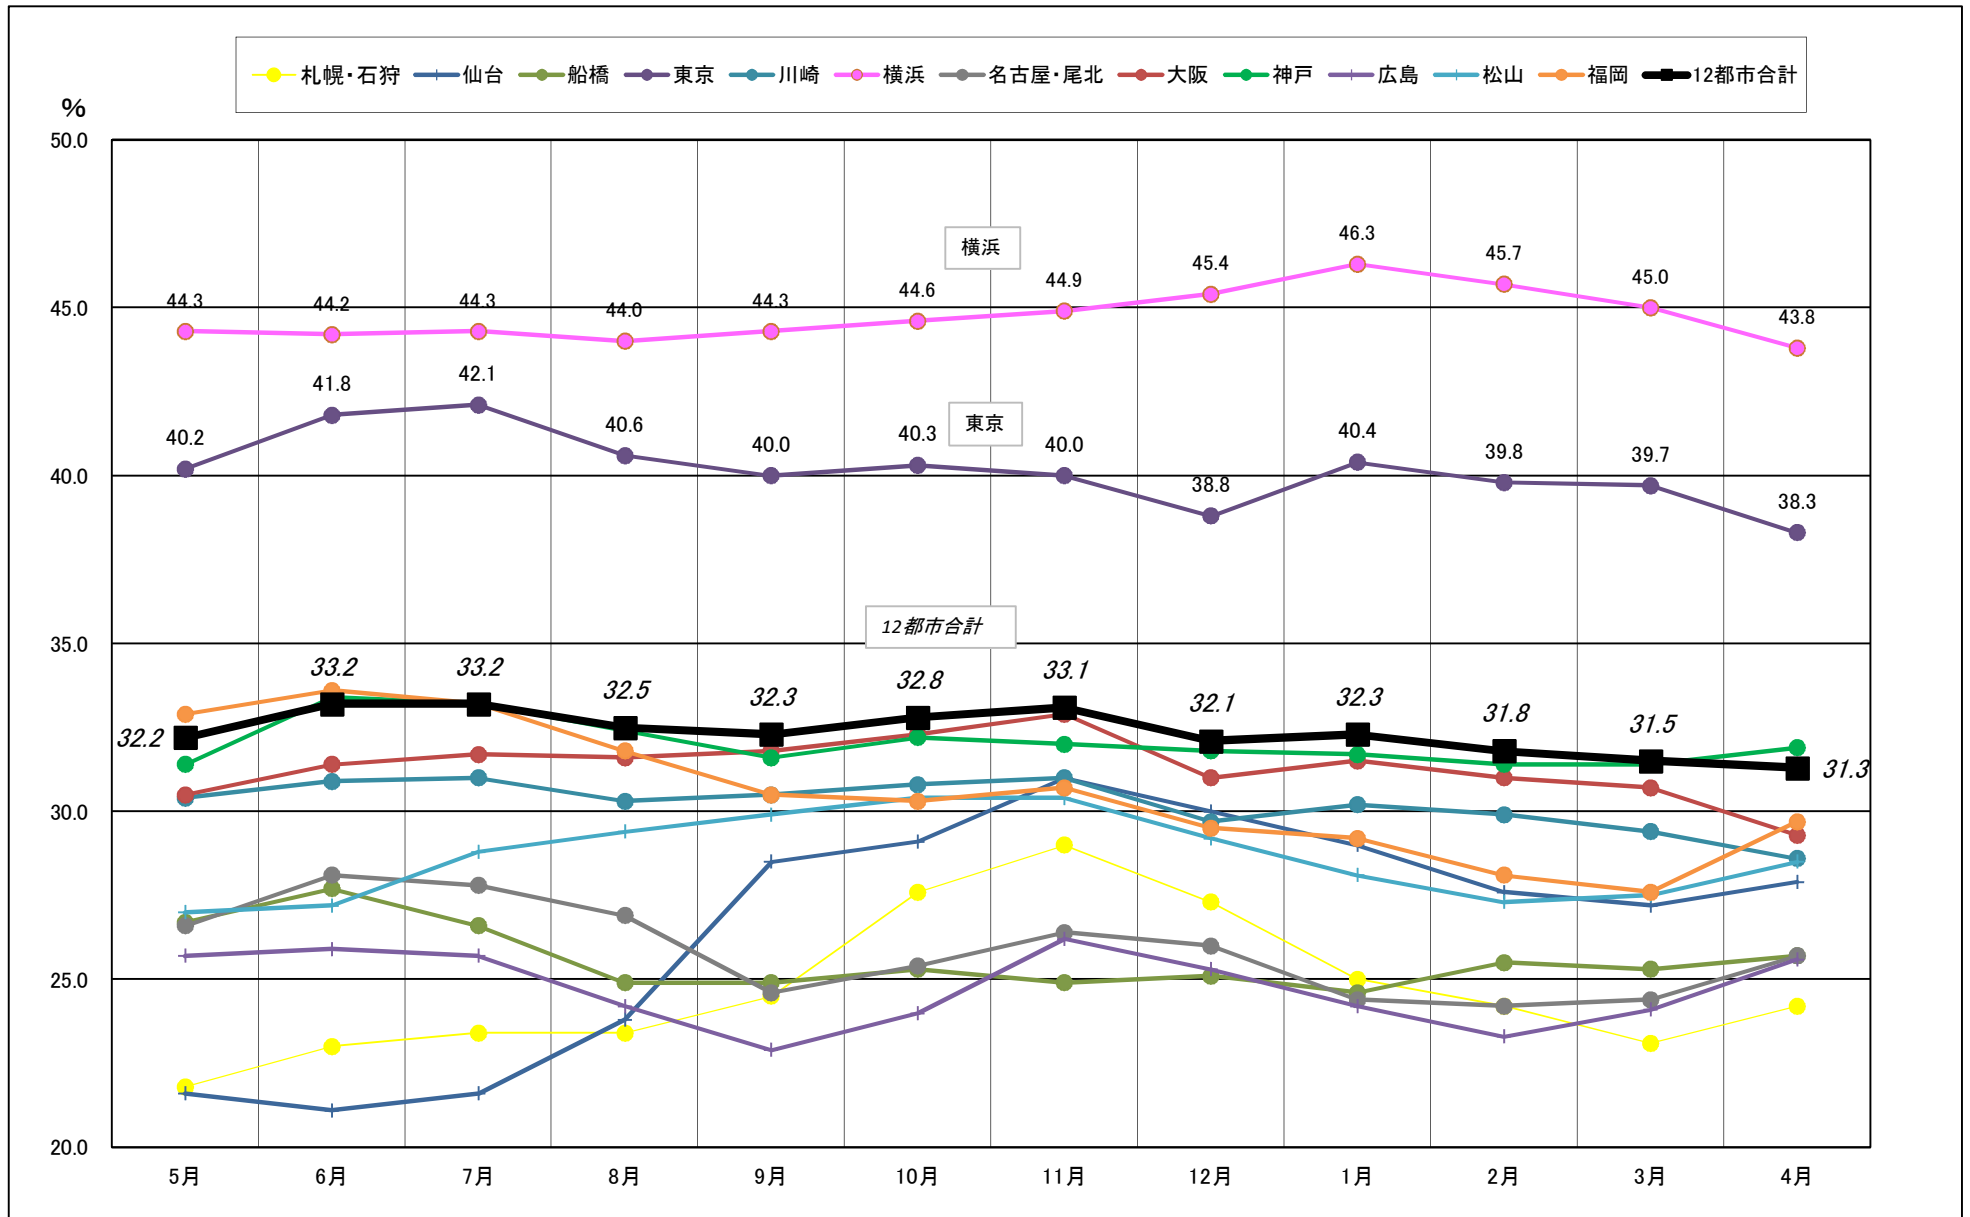

主要12都市受寄物庫腹利用状況(都市別・月別推移)

2015年5月－2016年4月【在庫率】

一般社団法人日本冷蔵倉庫協会