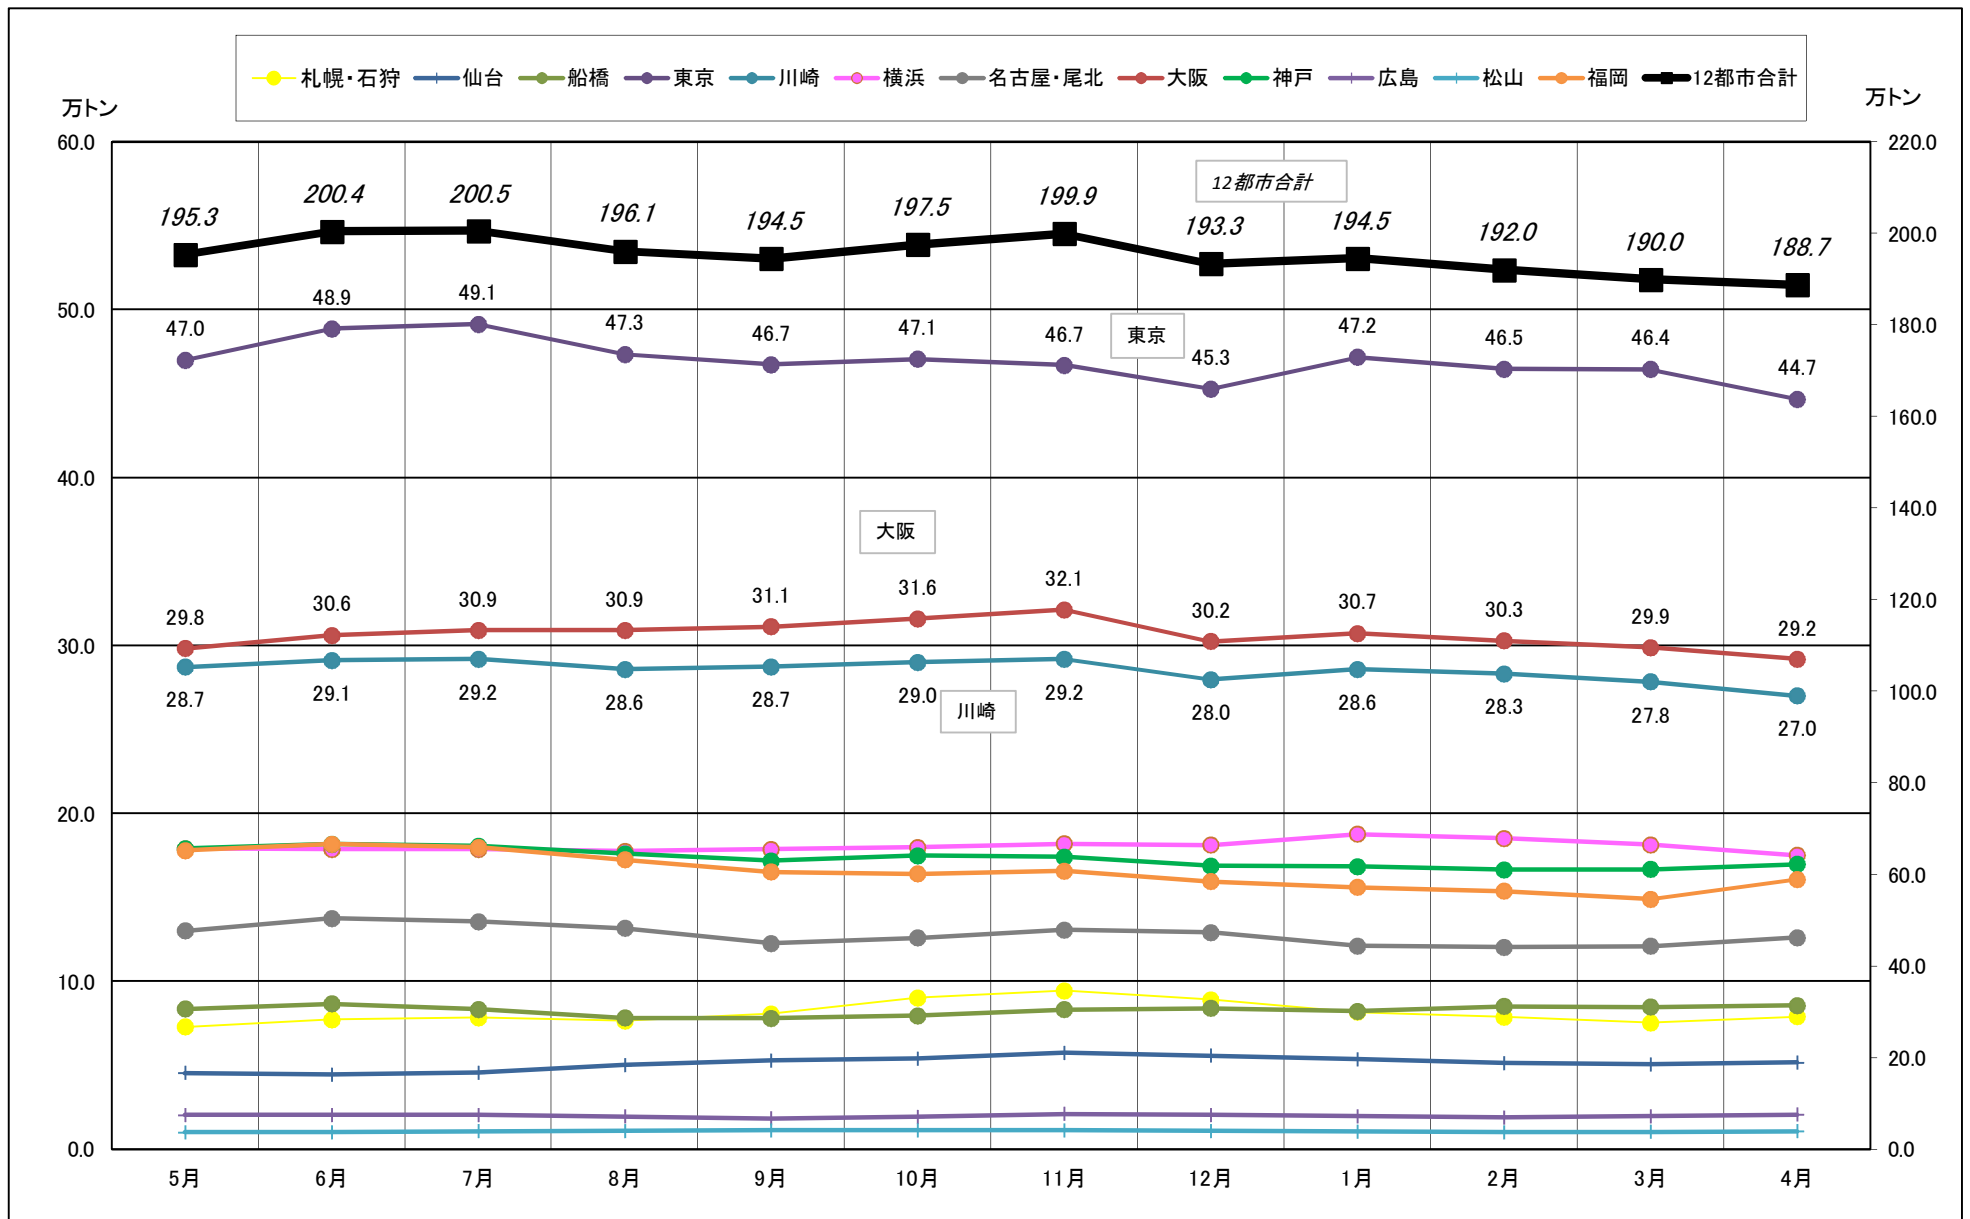

主要12都市受寄物庫腹利用状況(都市別・月別推移)

2015年5月－2016年4月【在庫量】

一般社団法人日本冷蔵倉庫協会