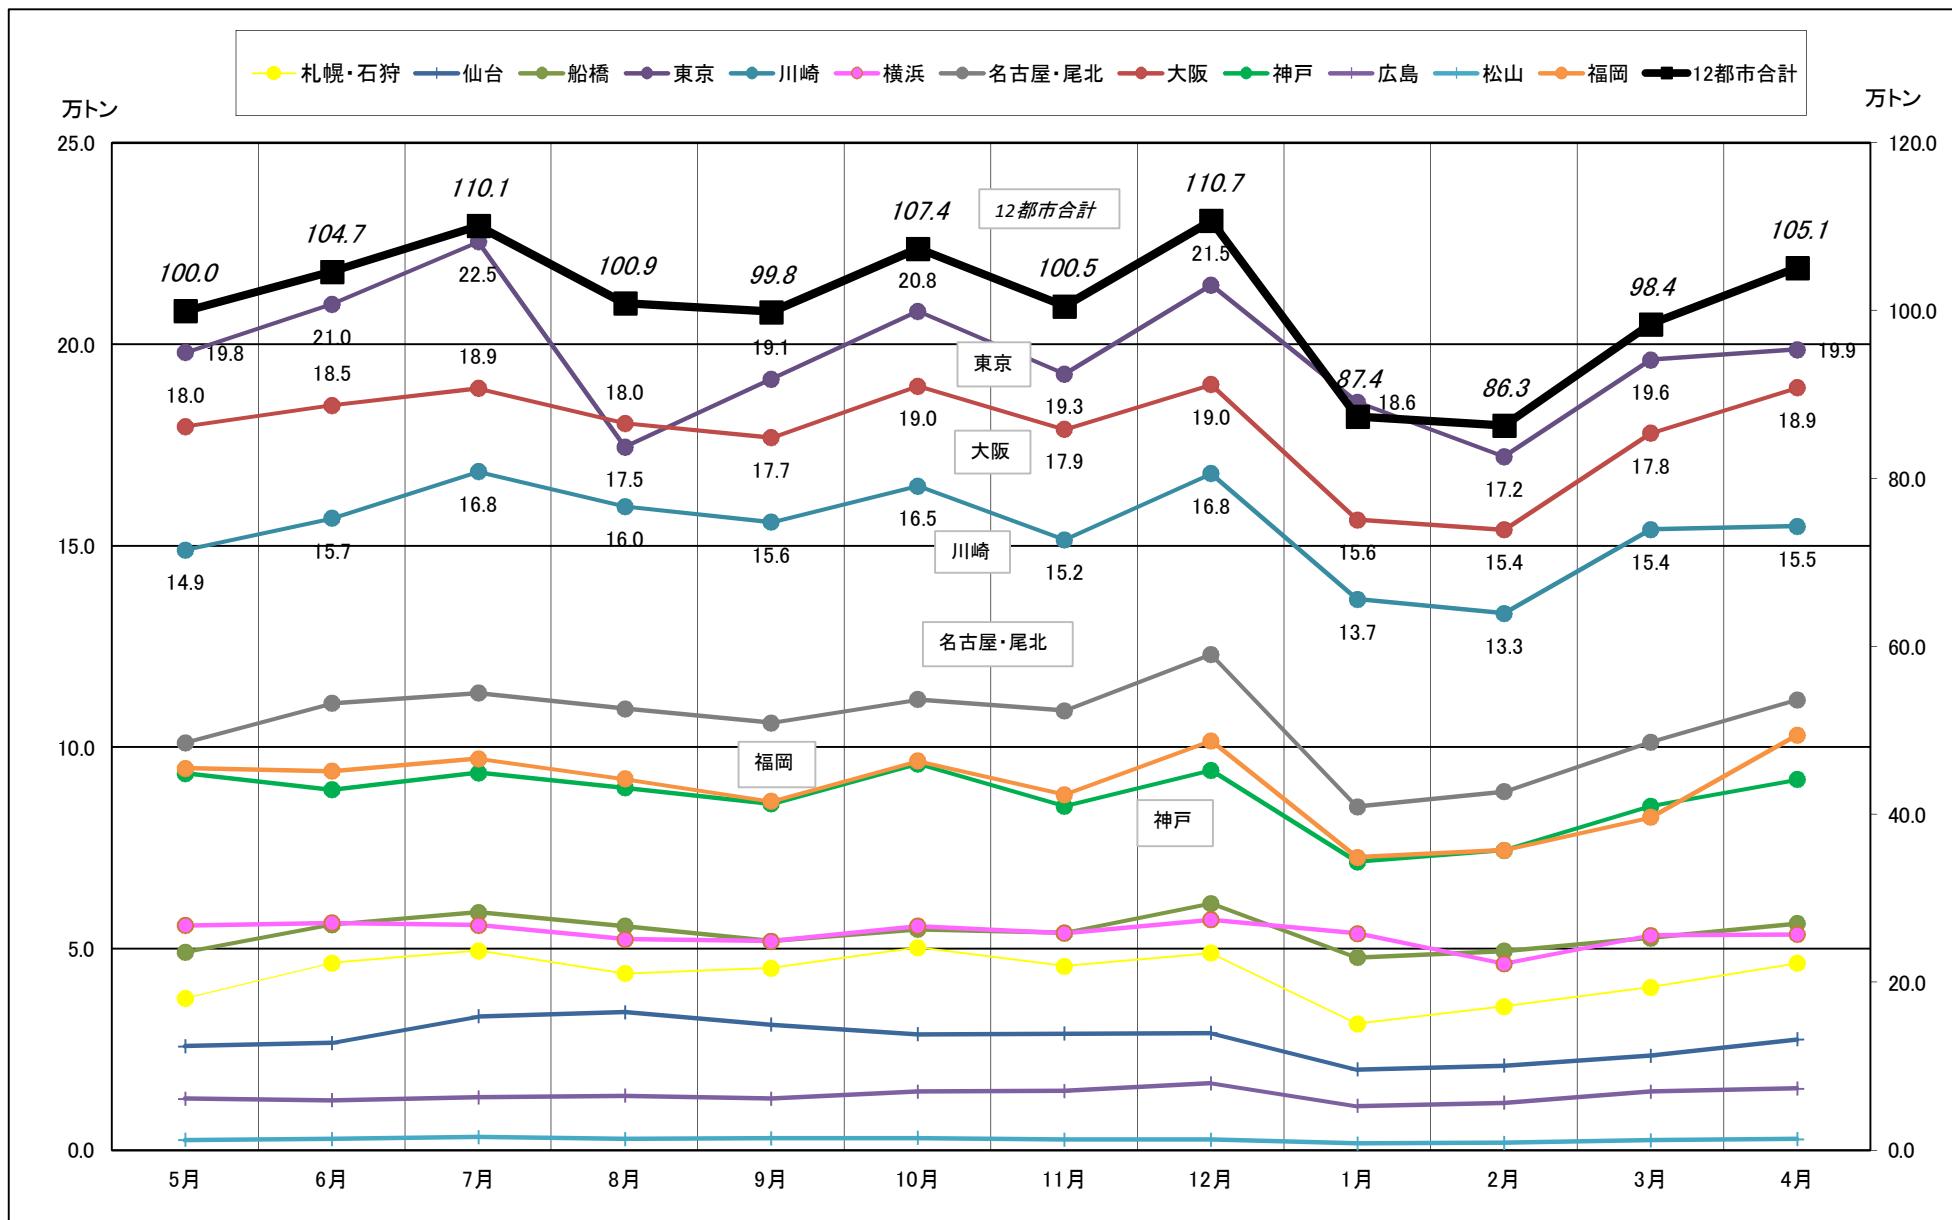

# 主要12都市受寄物庫腹利用状況(都市別・月別推移)

2015年5月－2016年4月【入庫量】

一般社団法人日本冷蔵倉庫協会