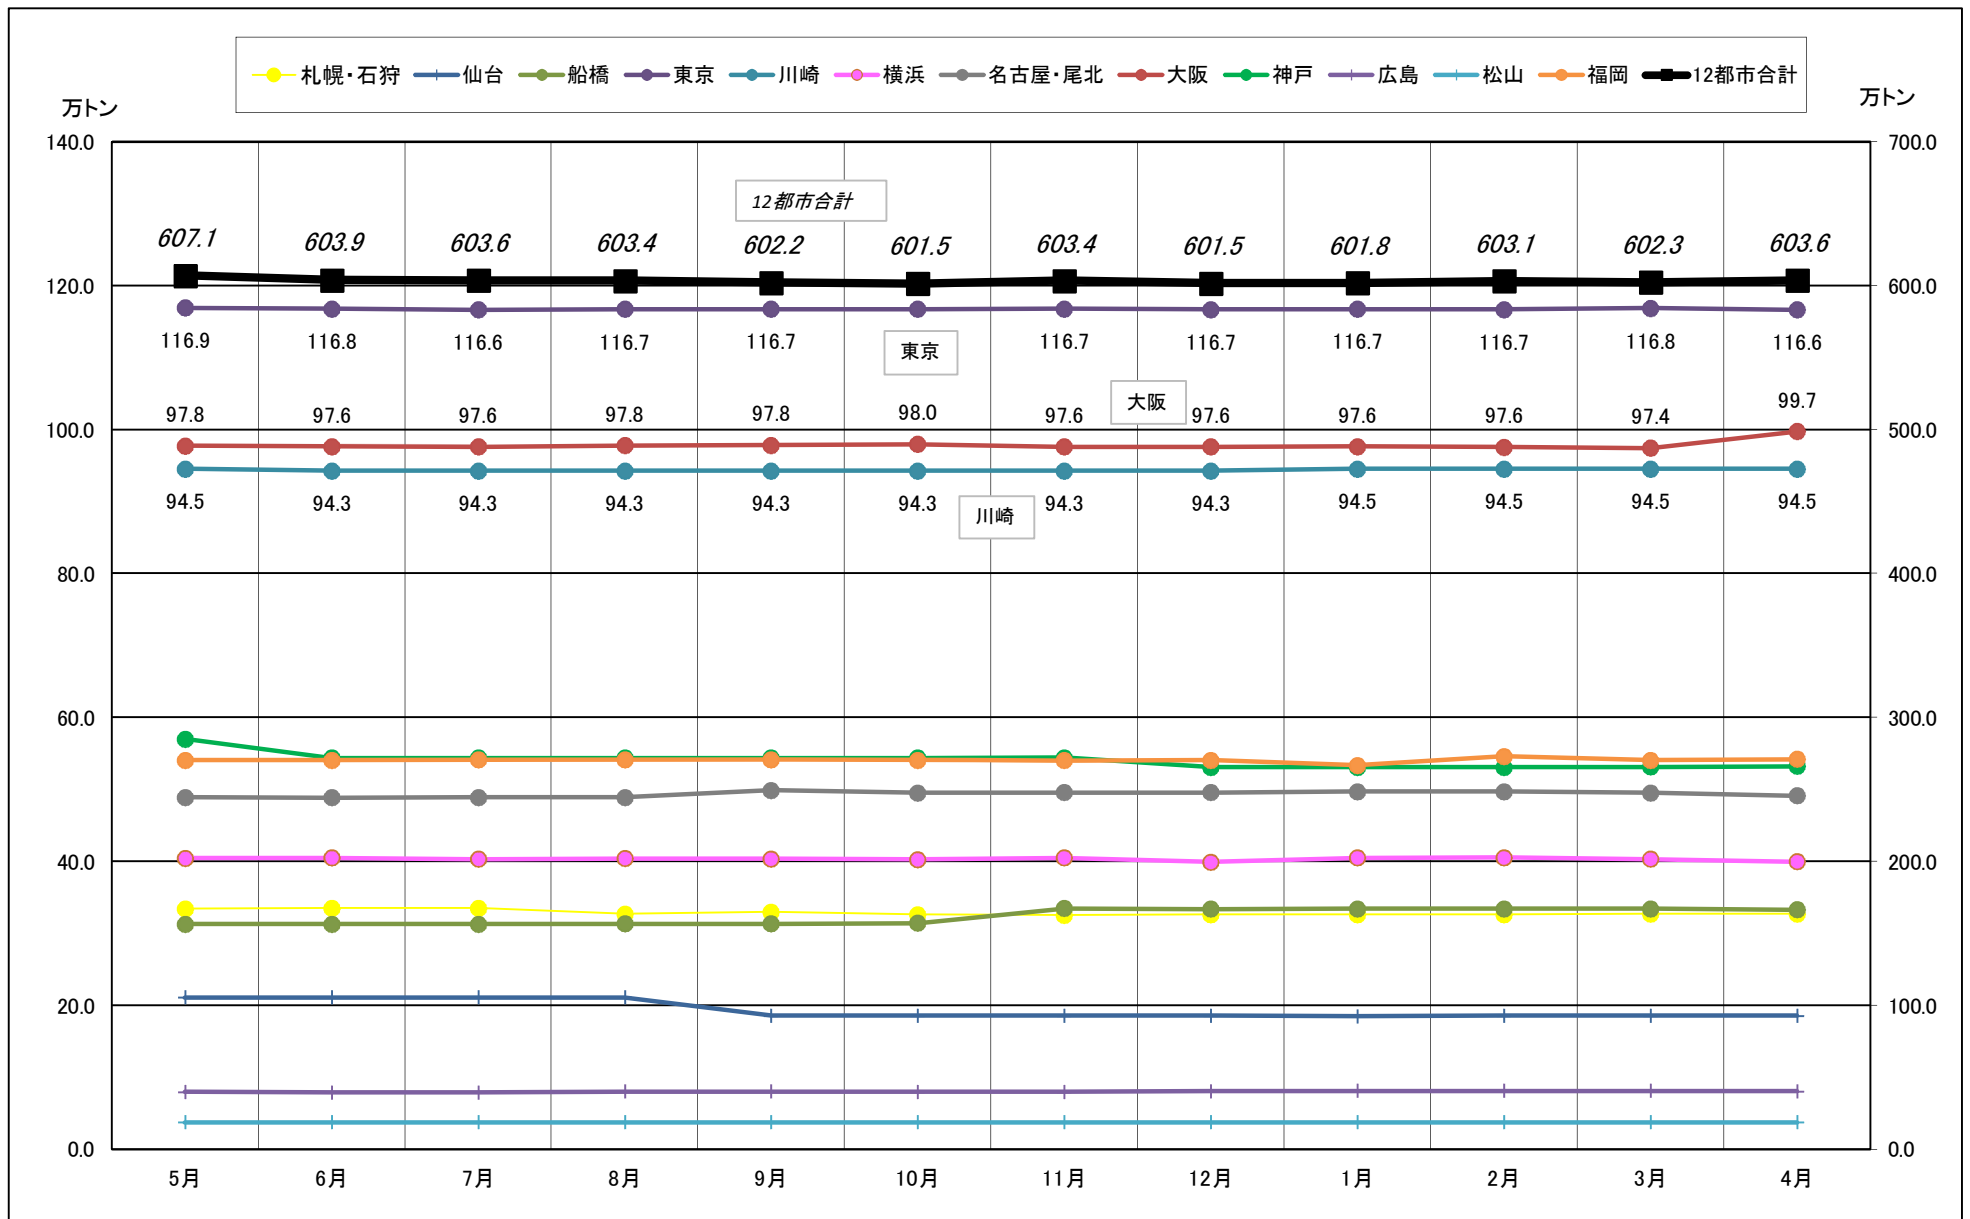

主要12都市受寄物庫腹利用状況(都市別・月別推移)

2015年5月－2016年4月【收容能力】

一般社団法人日本冷蔵倉庫協会