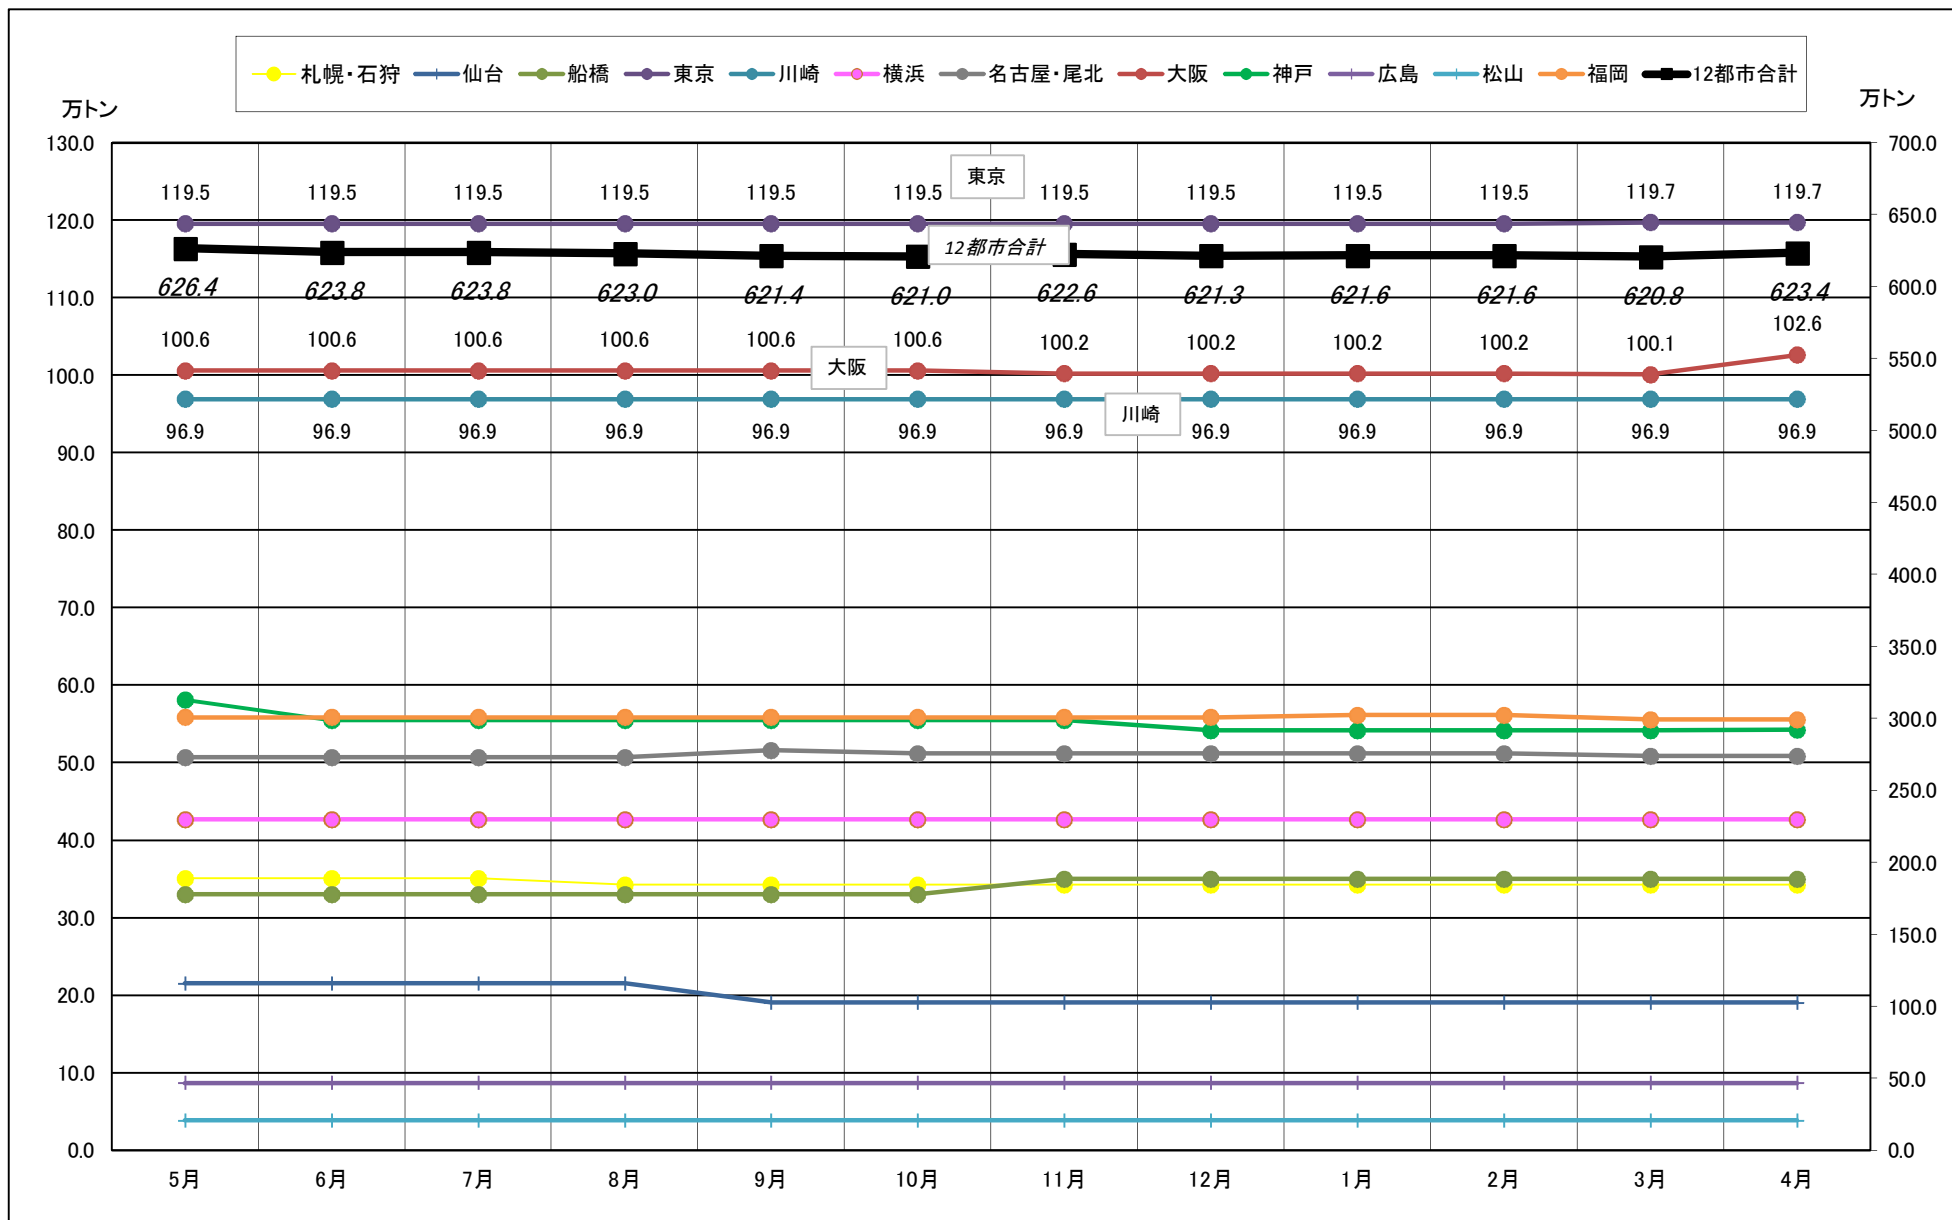

主要12都市受寄物庫腹利用状況(都市別・月別推移)

2015年5月－2016年4月【設備能力】

一般社団法人日本冷蔵倉庫協会