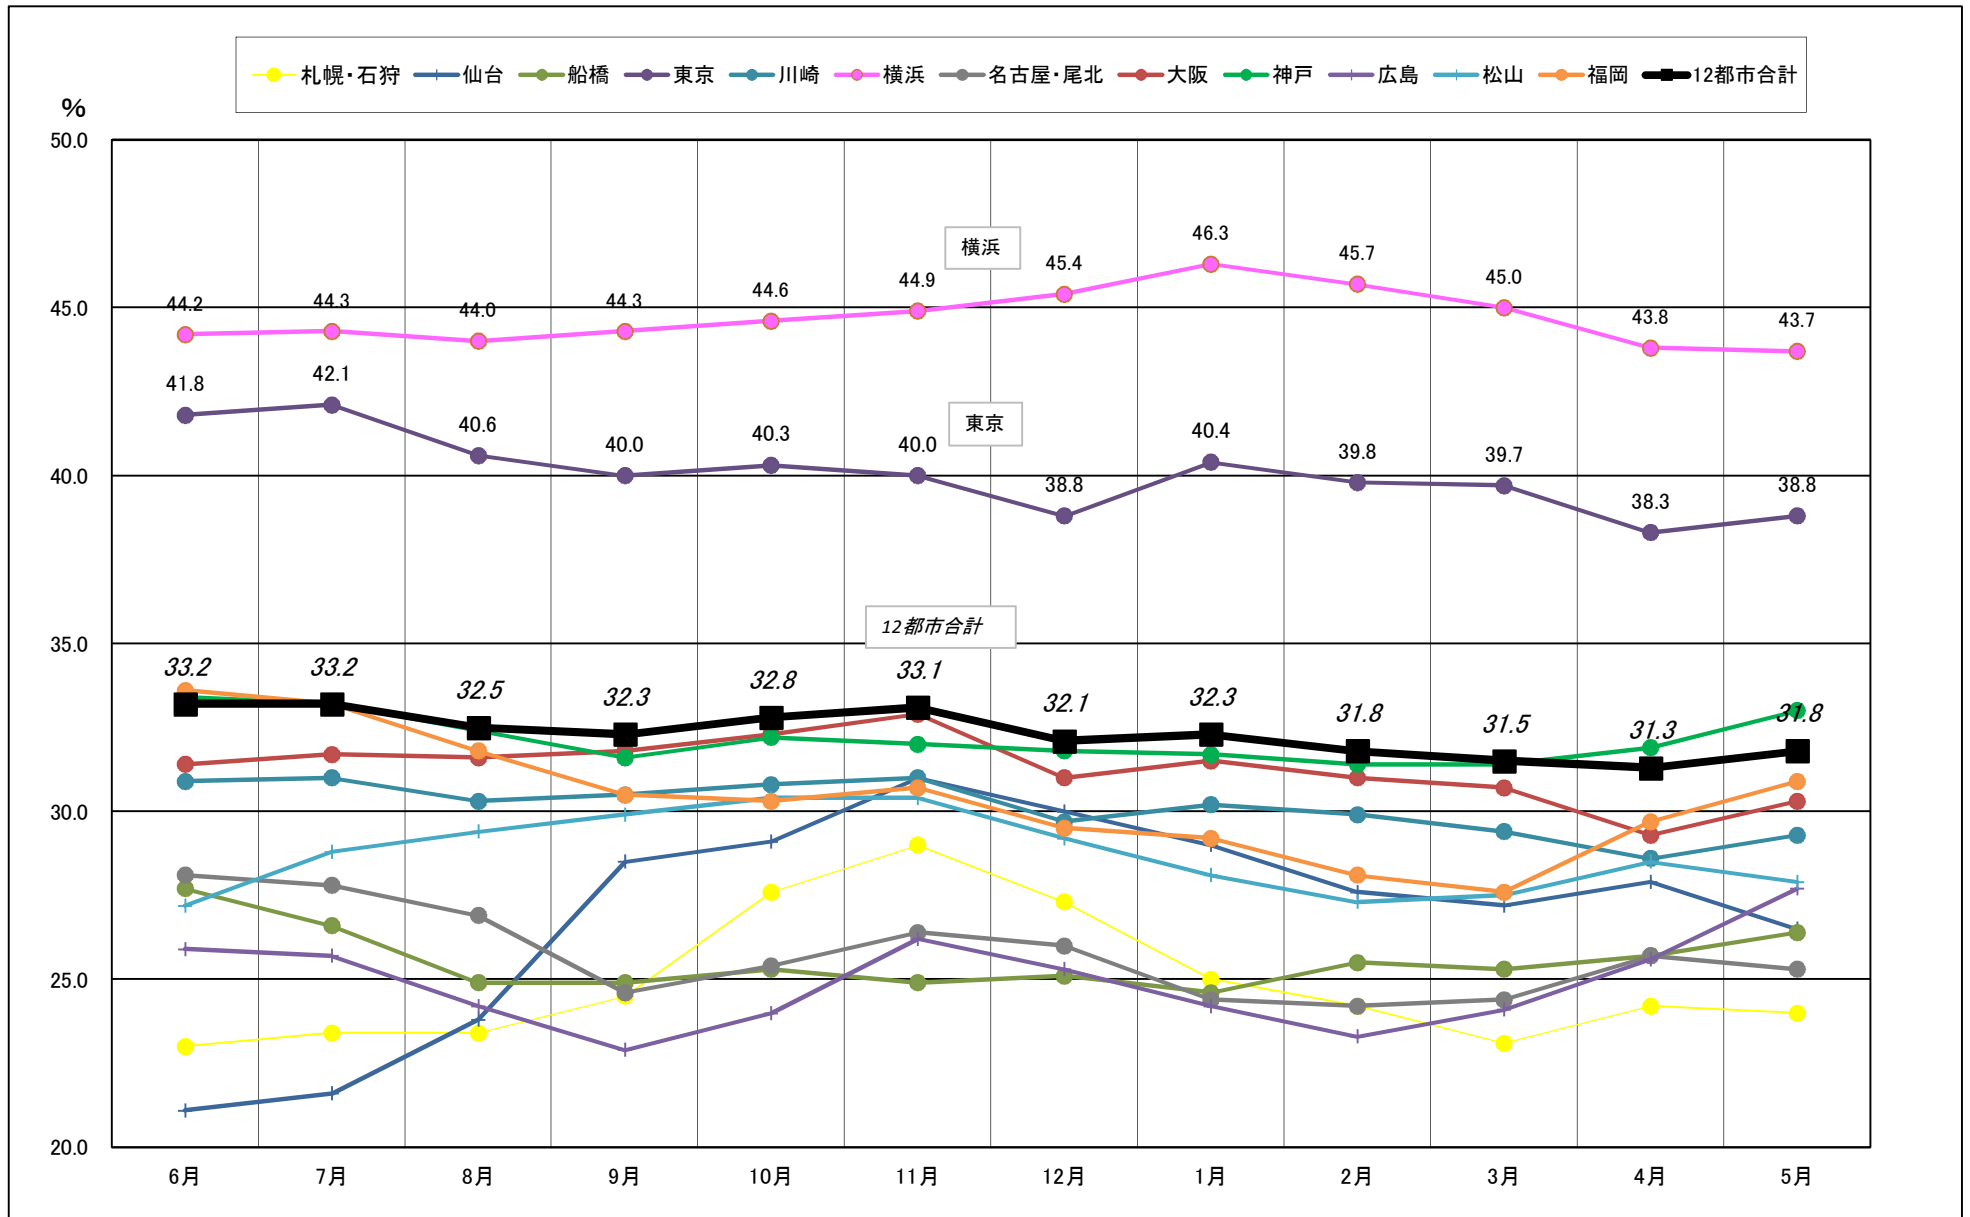

主要12都市受寄物庫腹利用状況(都市別・月別推移)

2015年6月－2016年5月【在庫率】

一般社団法人日本冷蔵倉庫協会