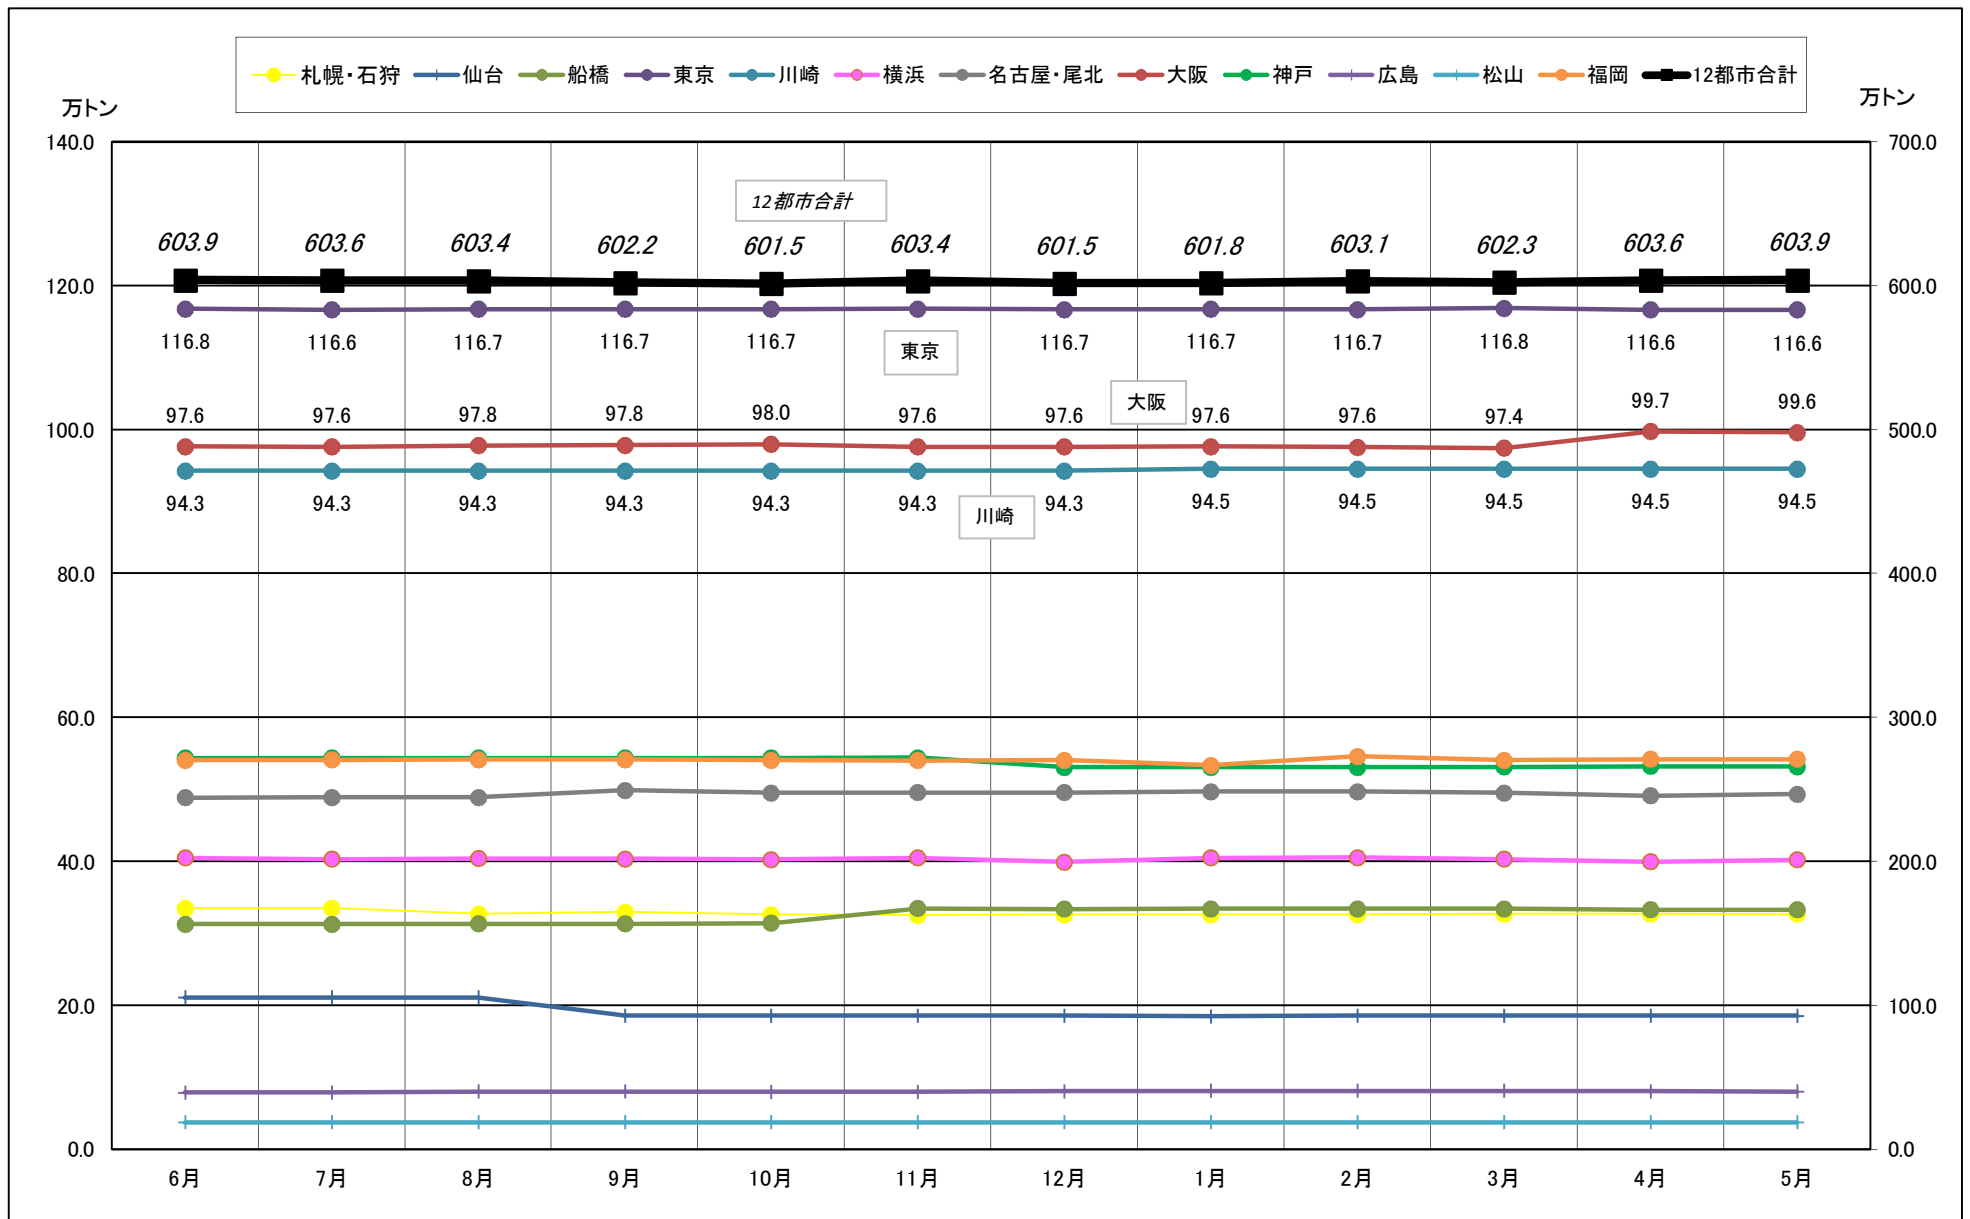

一般社団法人日本冷蔵倉庫協会

主要12都市受寄物庫腹利用状況(都市別・月別推移)

2015年6月－2016年5月【設備能力】

一般社団法人日本冷蔵倉庫協会

主要12都市受寄物庫腹利用状況(都市別・月別推移)

2015年6月－2016年5月【收容能力】

一般社団法人日本冷蔵倉庫協会

主要12都市受寄物庫腹利用状況(都市別・月別推移)