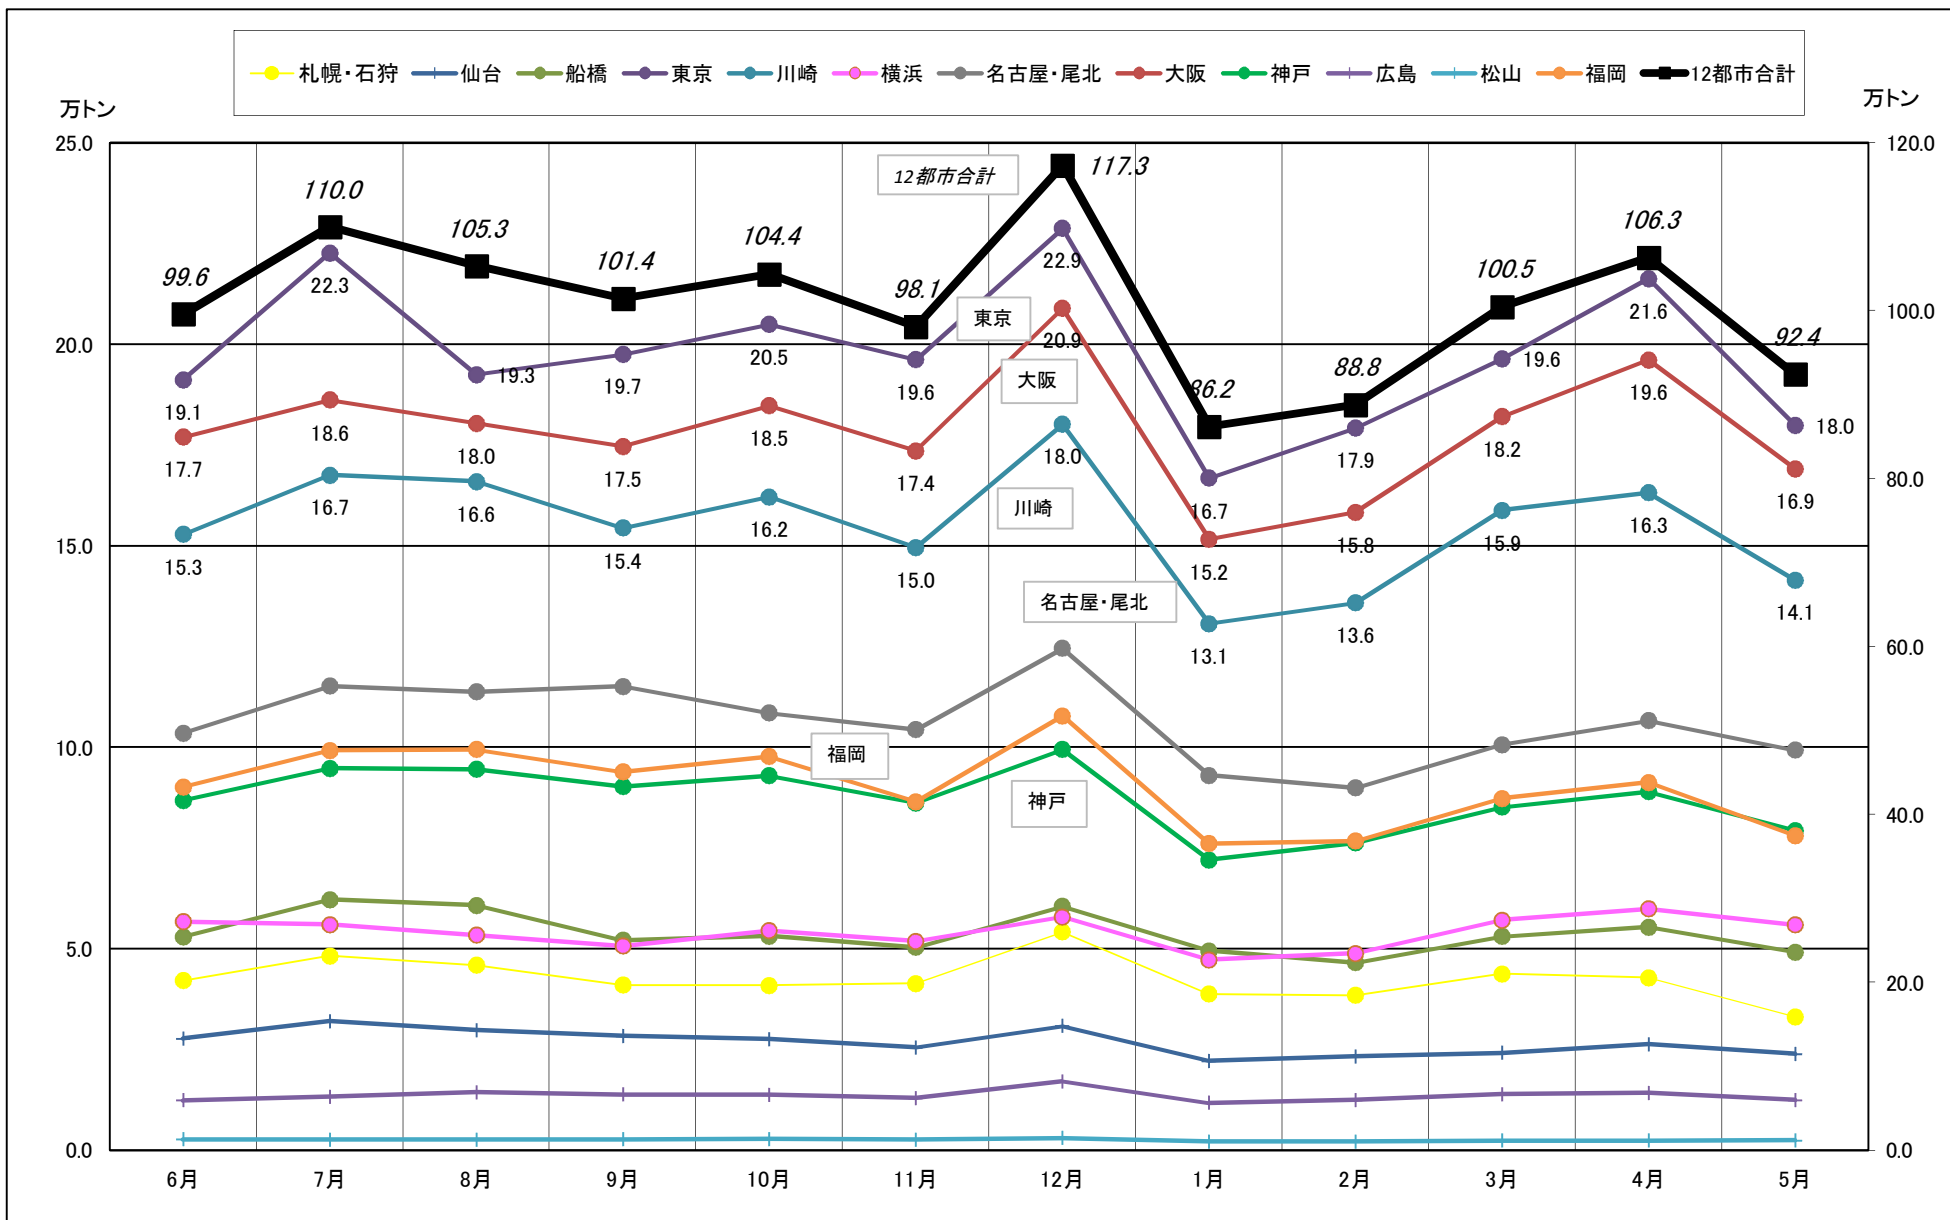

主要12都市受寄物庫腹利用状況(都市別・月別推移)

2015年6月－2016年5月【入庫量】

一般社団法人日本冷蔵倉庫協会

主要12都市受寄物庫腹利用状況(都市別・月別推移)

2015年6月－2016年5月【出庫量】

一般社団法人日本冷蔵倉庫協会

主要12都市受寄物庫腹利用状況(都市別・月別推移)

2015年6月－2016年5月【在庫量】