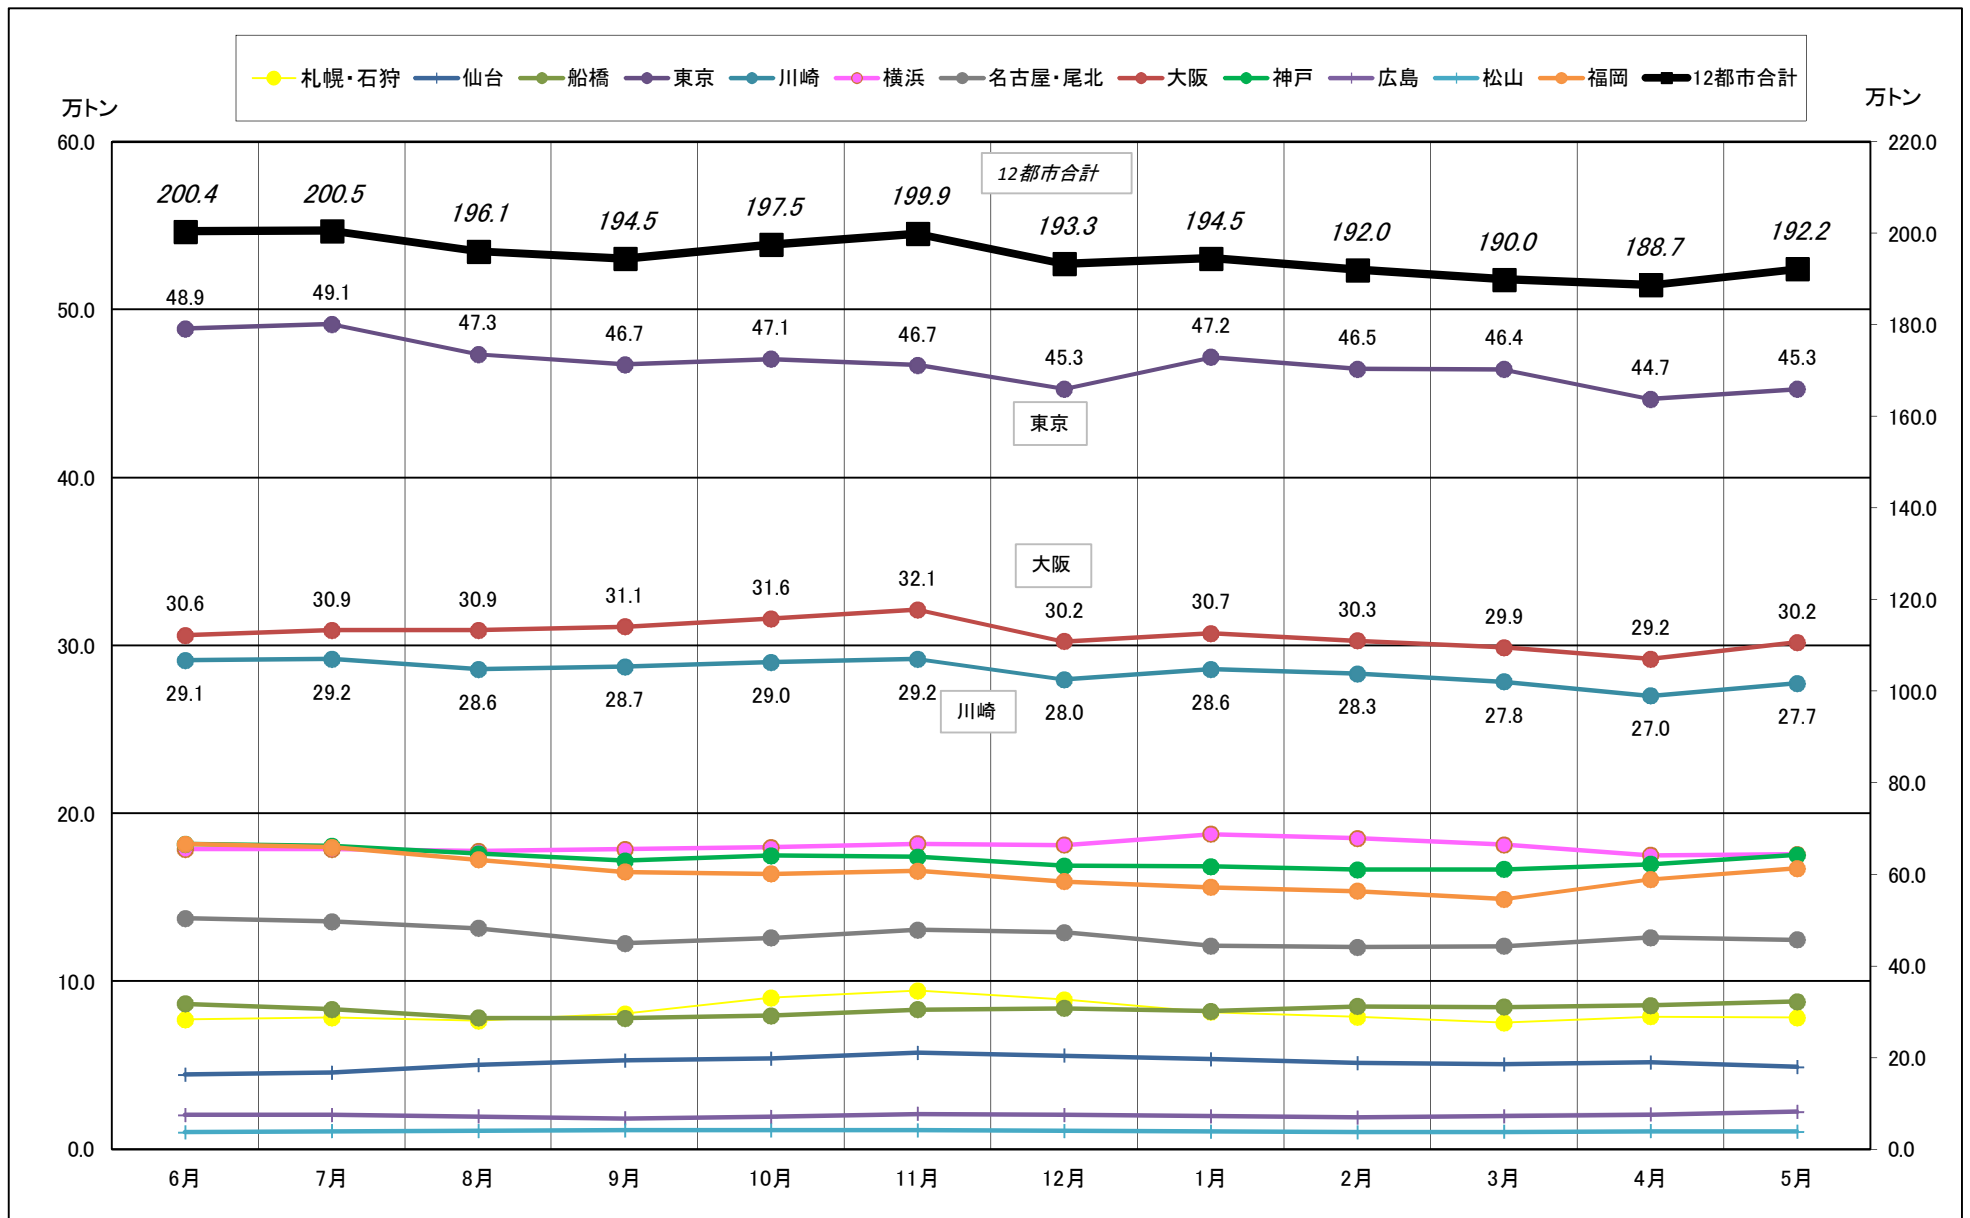

主要12都市受寄物庫腹利用状況(都市別・月別推移)

2015年6月－2016年5月【在庫量】

一般社団法人日本冷蔵倉庫協会