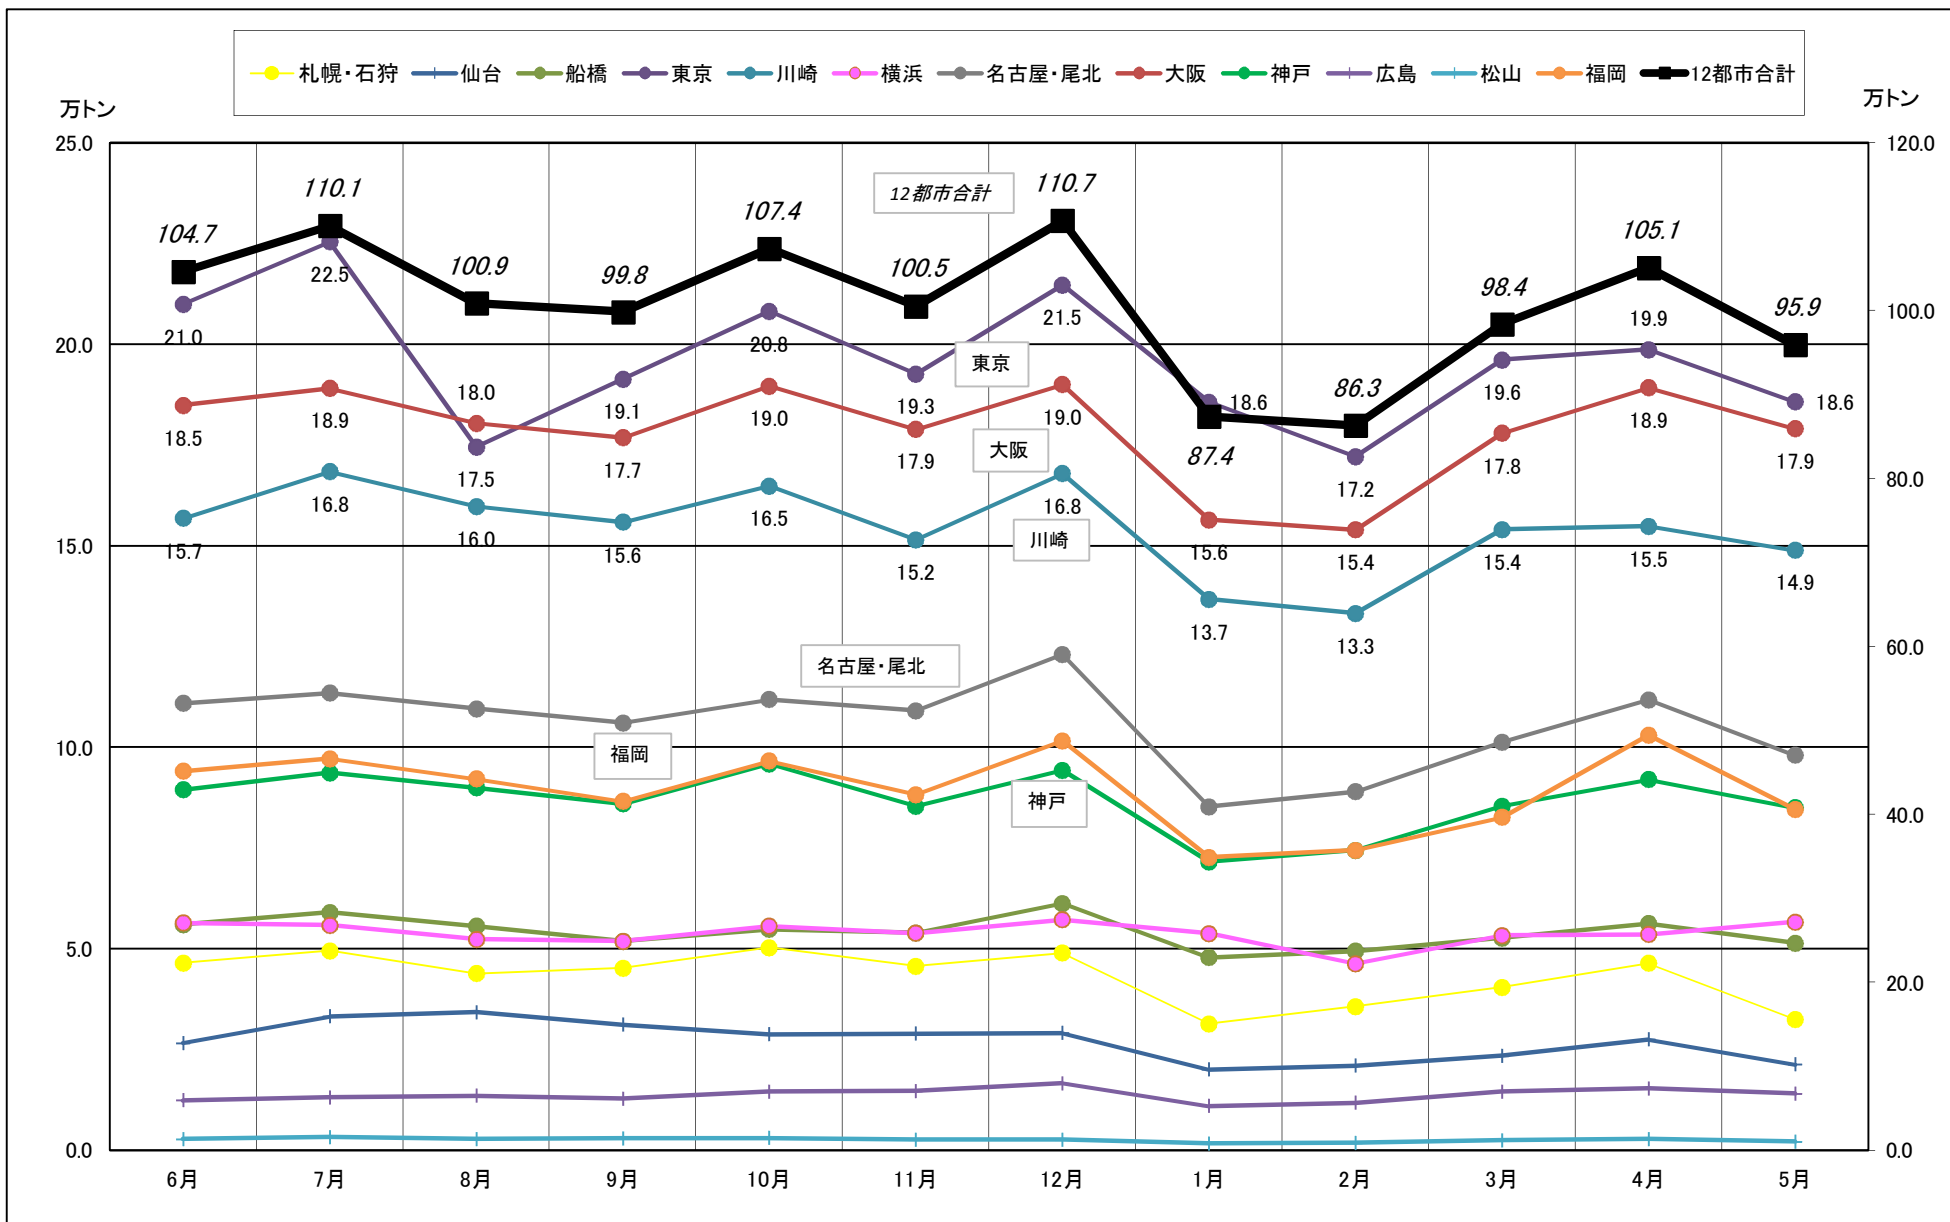

主要12都市受寄物庫腹利用状況(都市別・月別推移)

2015年6月－2016年5月【入庫量】

一般社団法人日本冷蔵倉庫協会

主要12都市受寄物庫腹利用状況(都市別・月別推移)

2015年6月－2016年5月【出庫量】

一般社団法人日本冷蔵倉庫協会

主要12都市受寄物庫腹利用状況(都市別・月別推移)

2015年6月－2016年5月【在庫量】