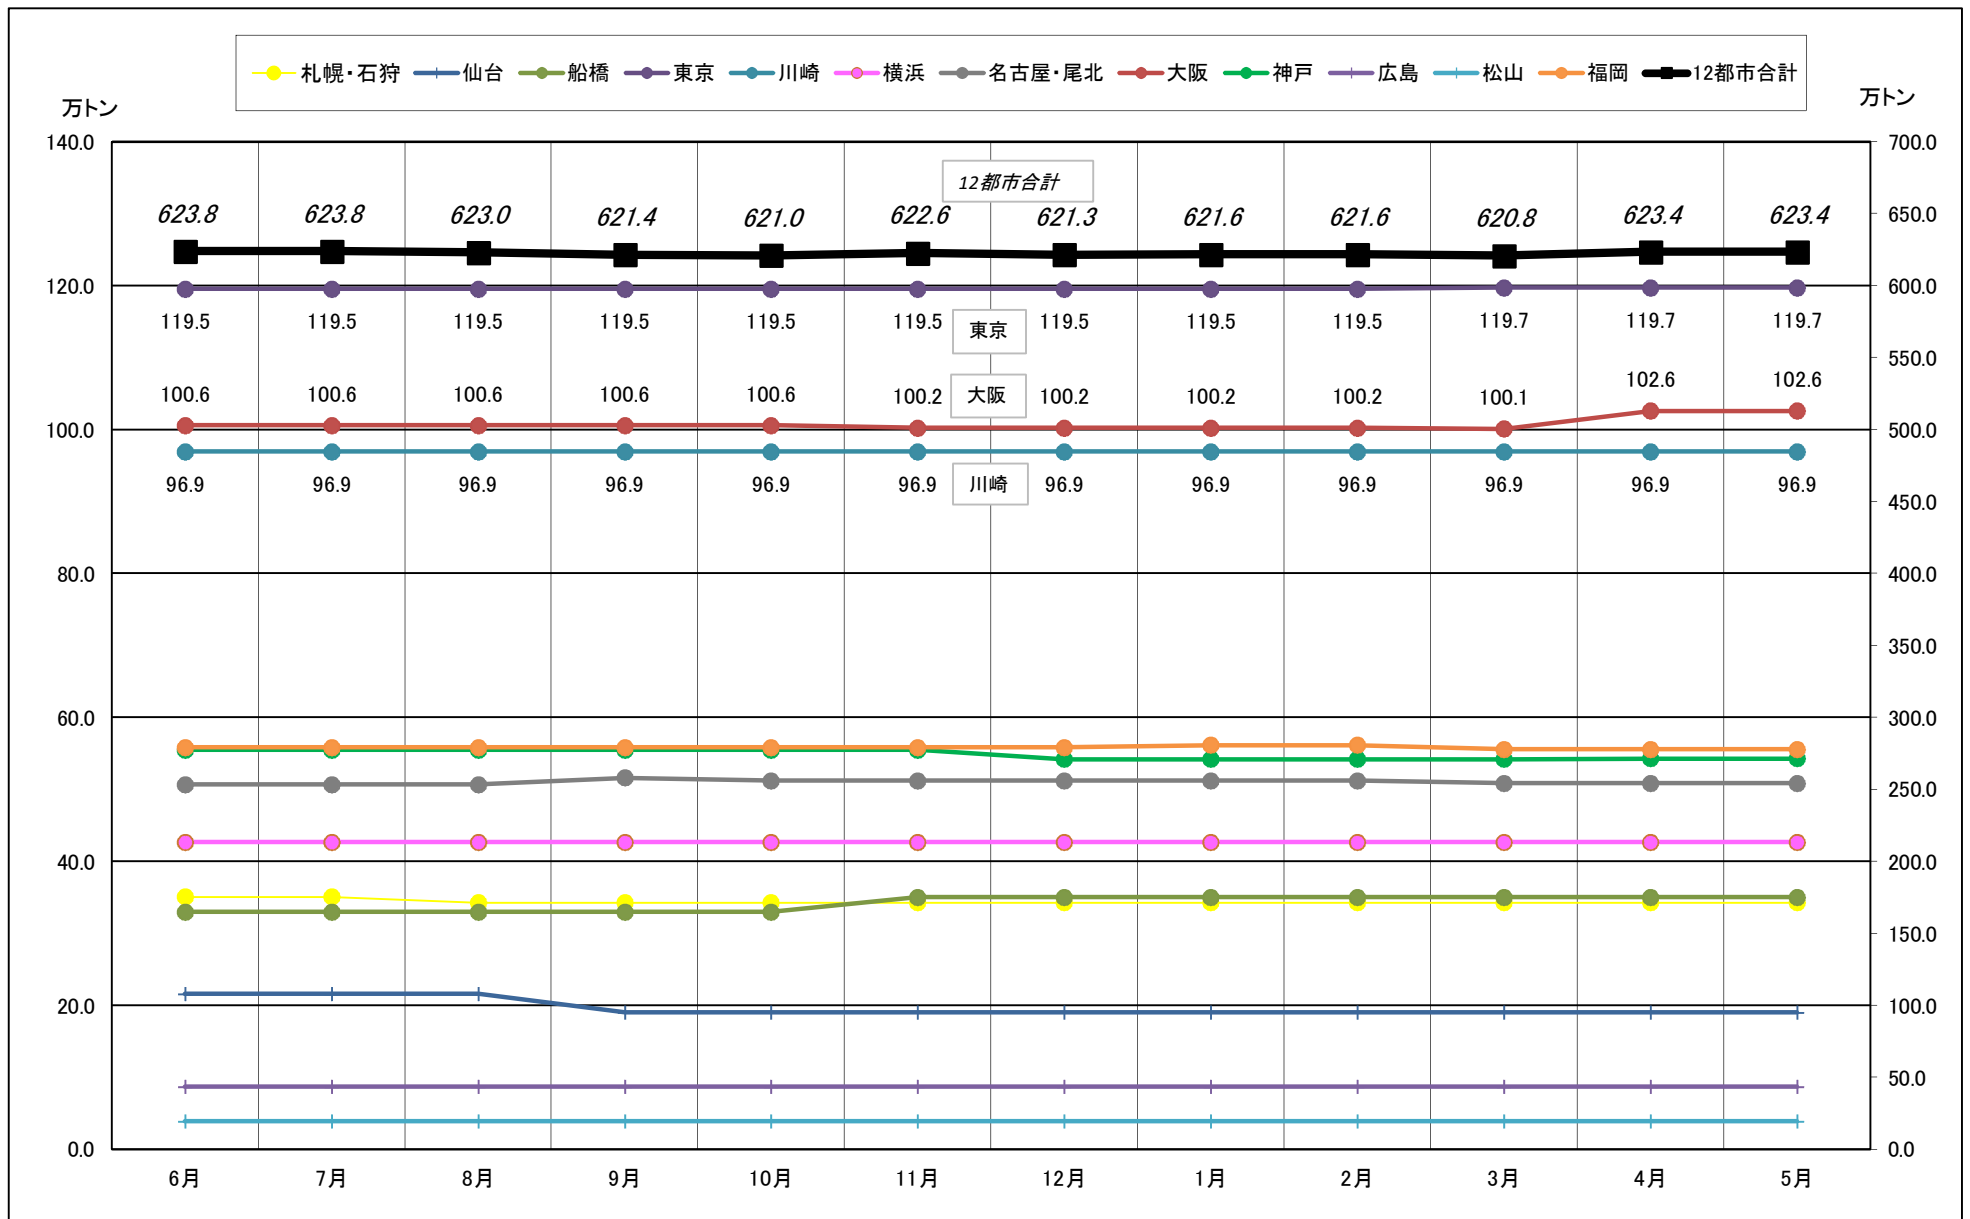

主要12都市受寄物庫腹利用状況(都市別・月別推移)

2015年6月－2016年5月【設備能力】

一般社団法人日本冷蔵倉庫協会