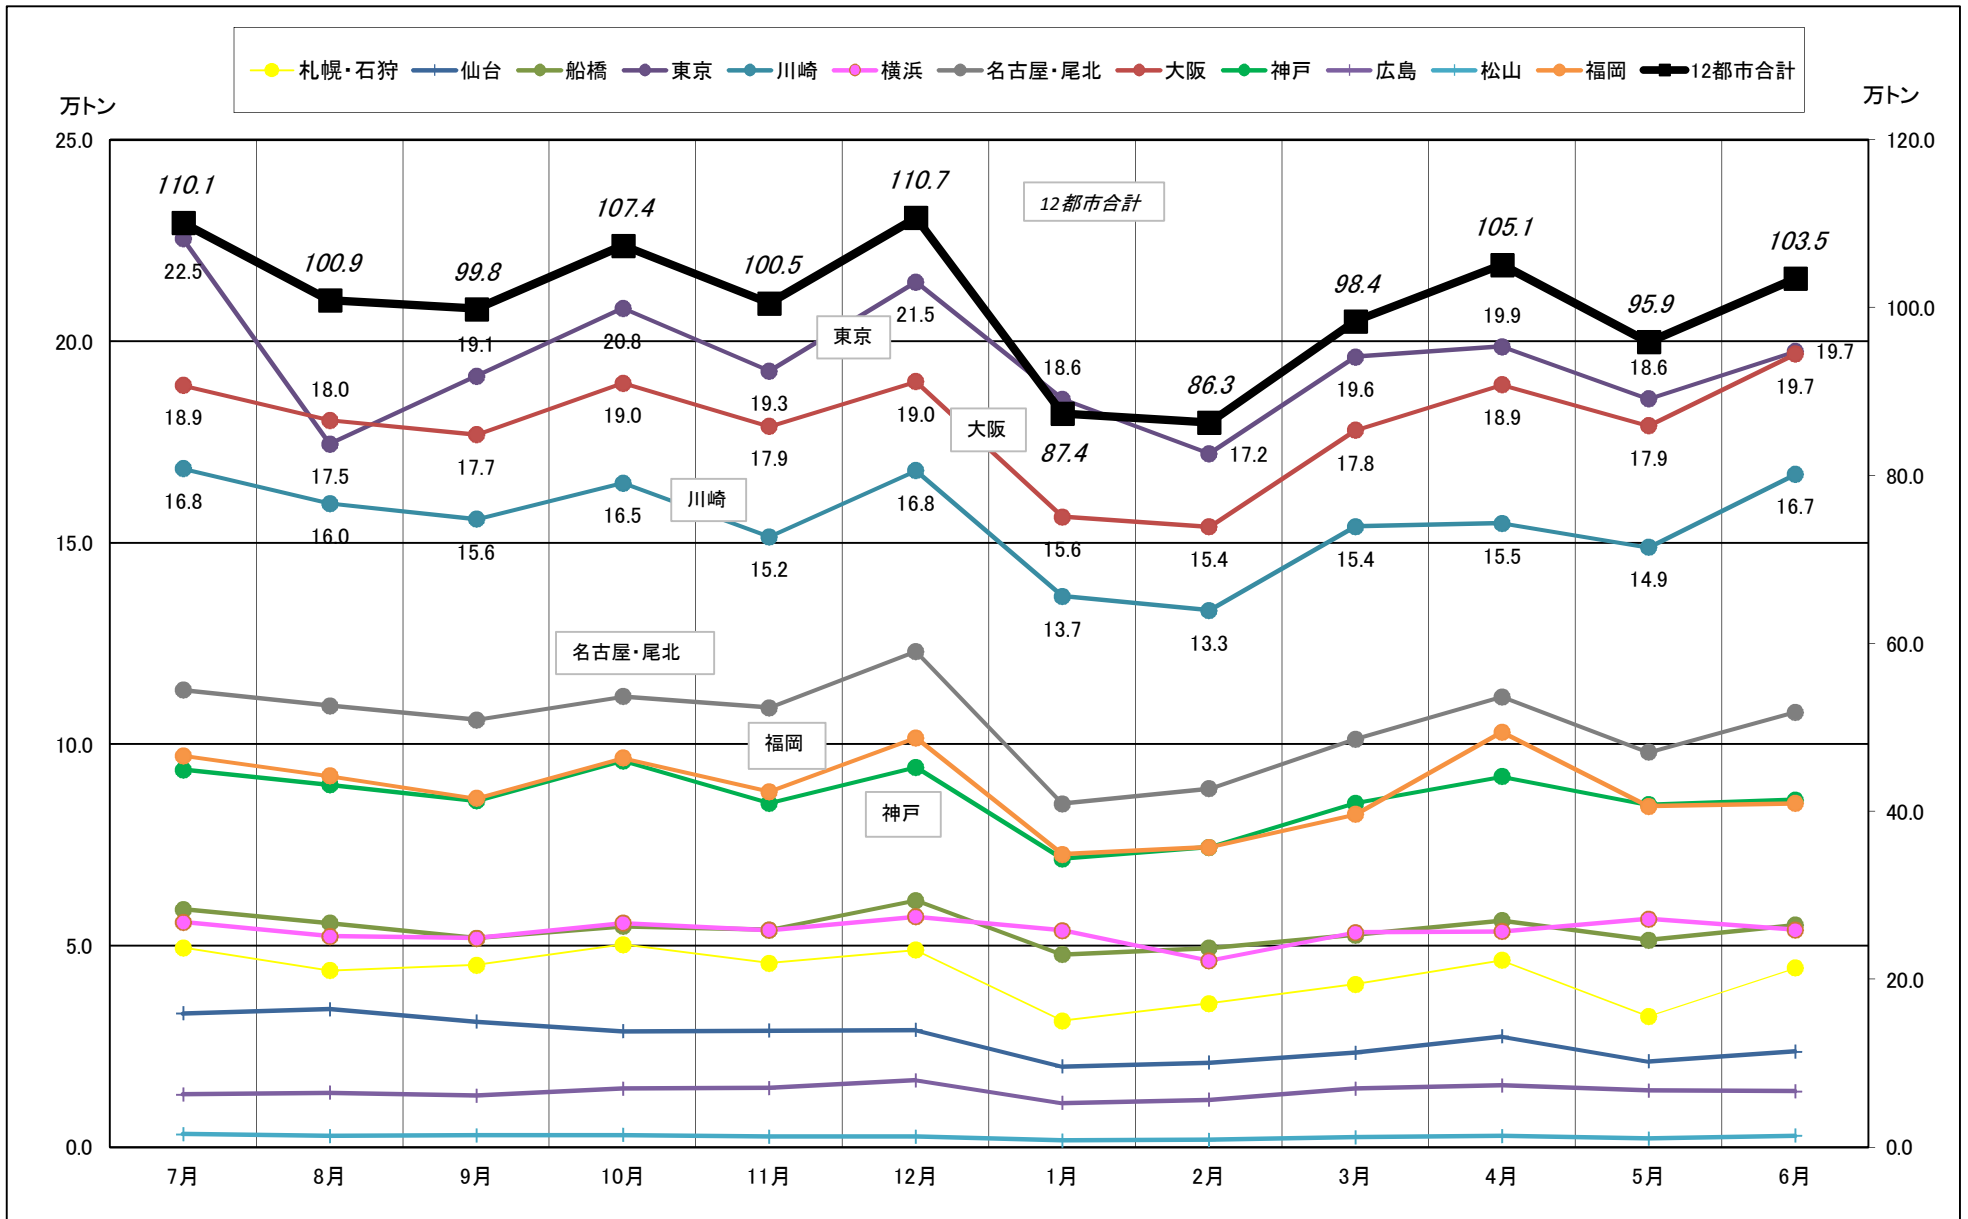

# 主要12都市受寄物庫腹利用状況(都市別・月別推移)

2015年7月－2016年6月【入庫量】

一般社団法人日本冷蔵倉庫協会