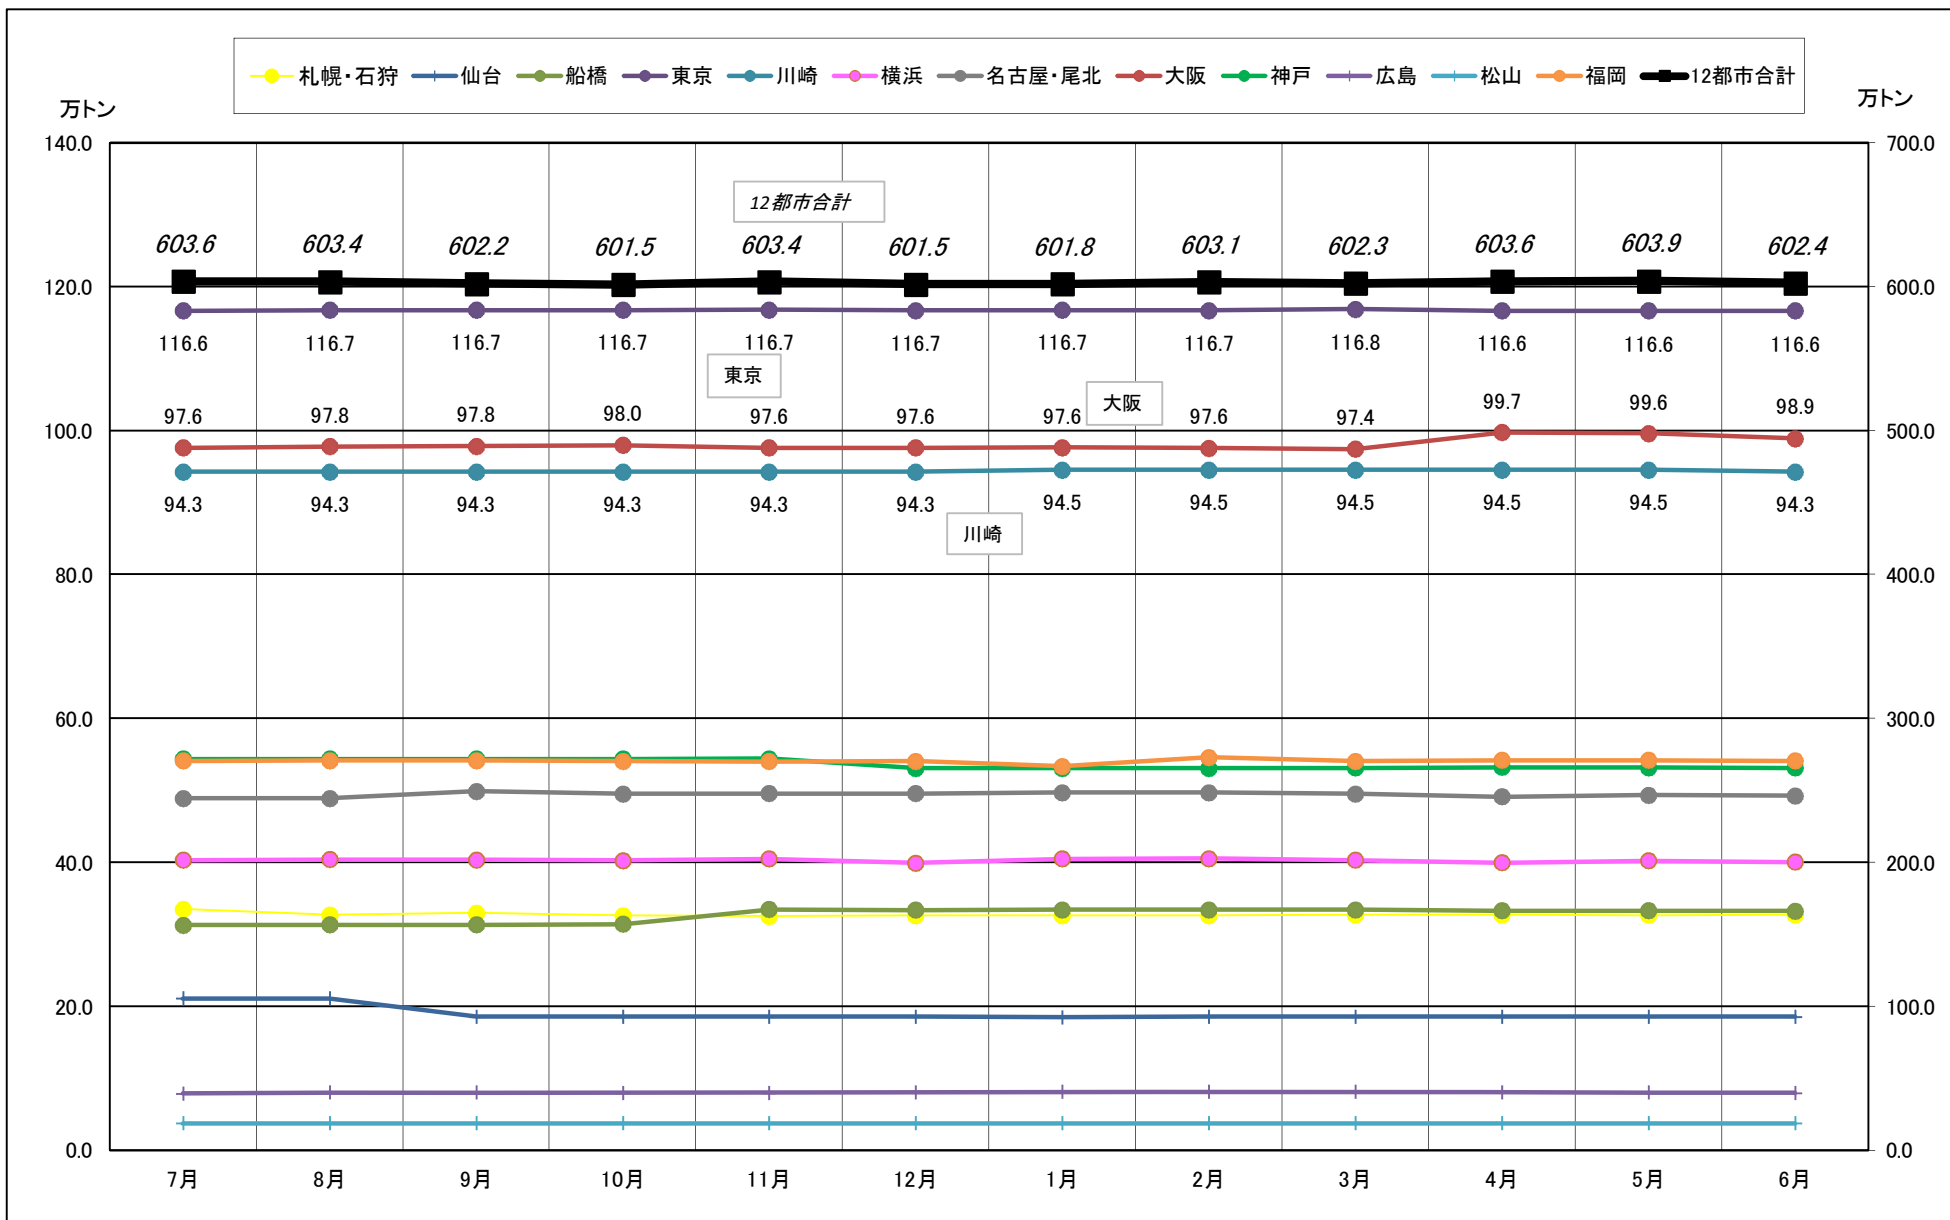

主要12都市受寄物庫腹利用状況(都市別・月別推移)

2015年7月－2016年6月【収容能力】

一般社団法人日本冷蔵倉庫協会