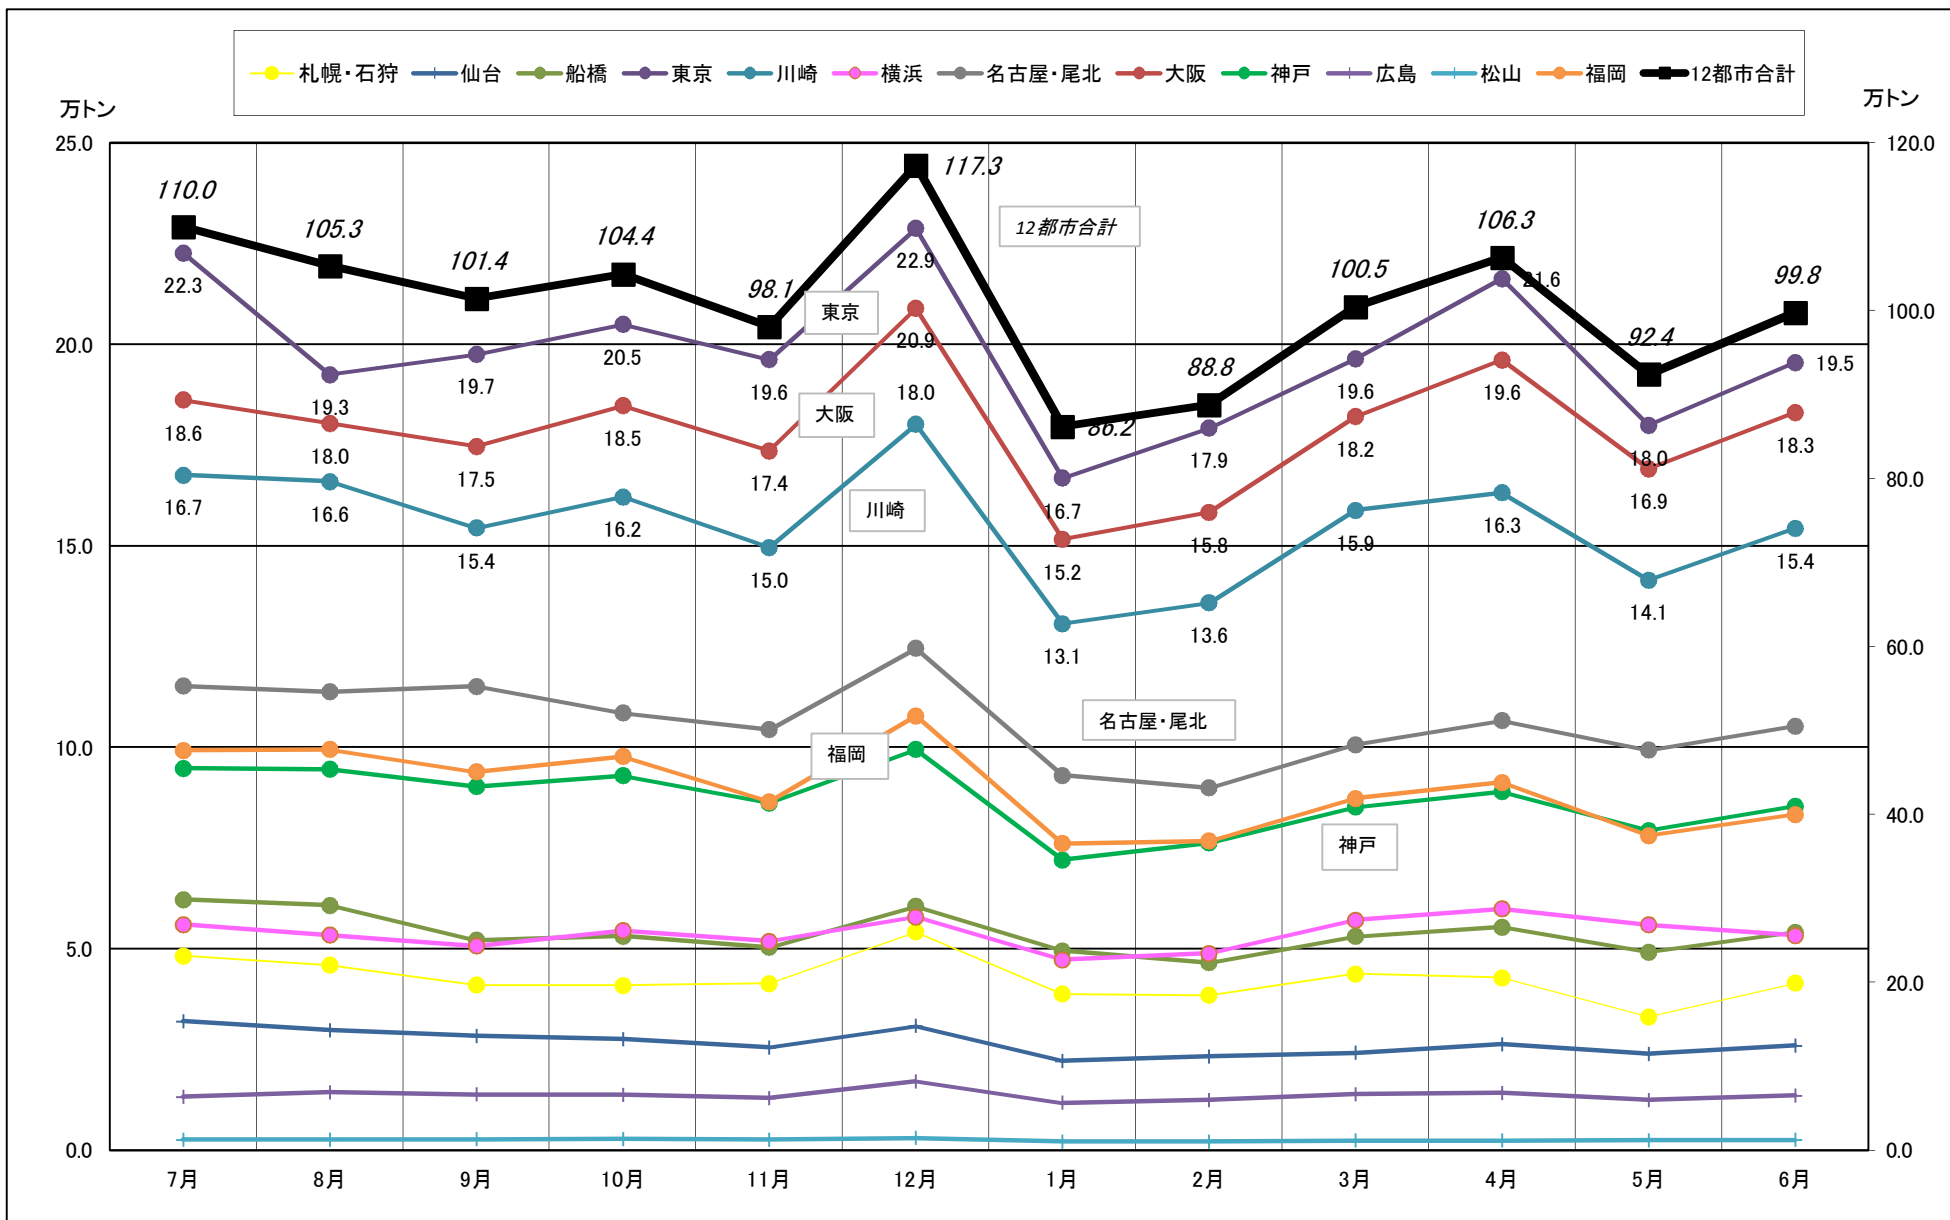

主要12都市受寄物庫腹利用状況(都市別・月別推移)

2015年7月－2016年6月【出庫量】

一般社団法人日本冷蔵倉庫協会