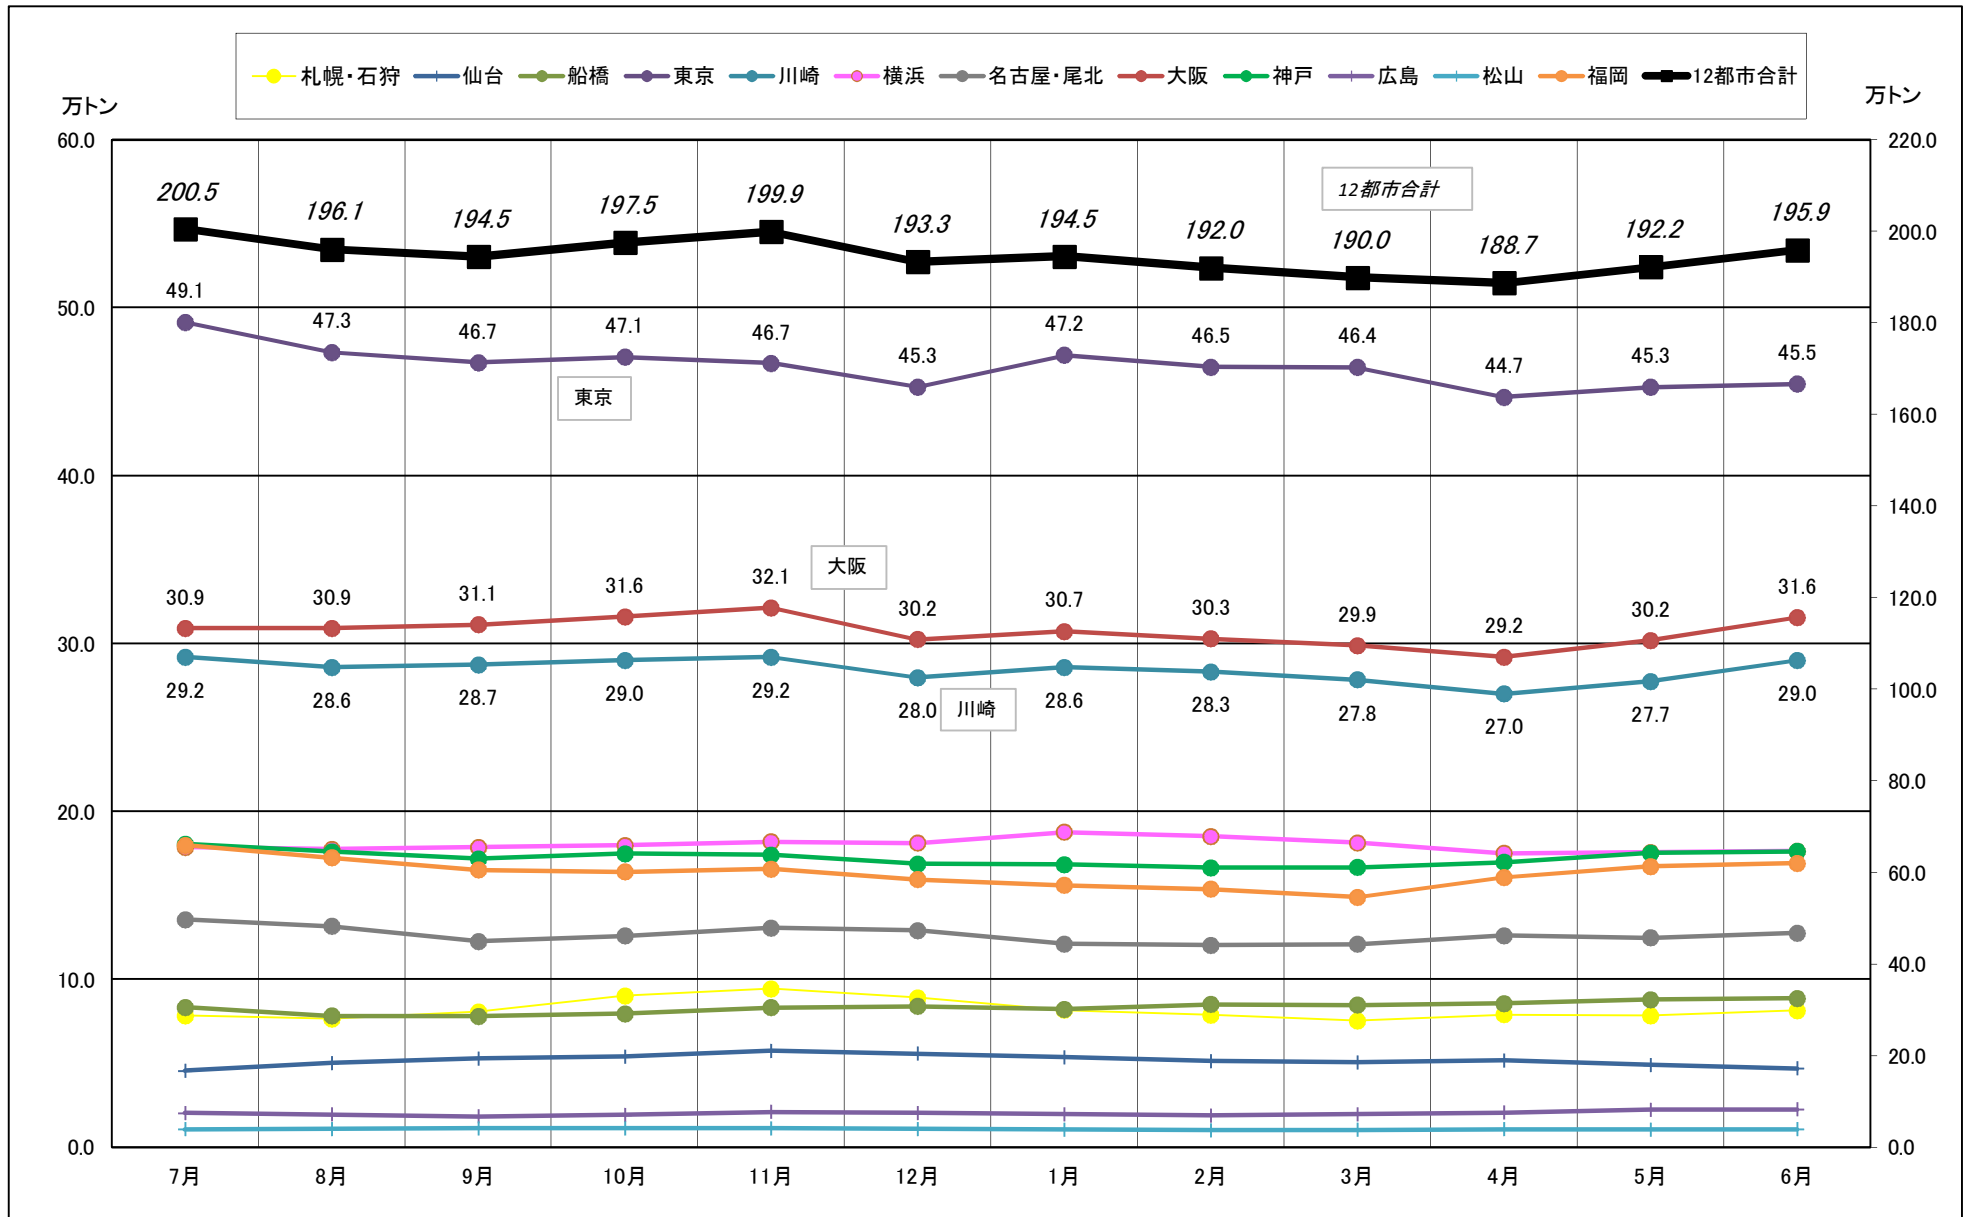

主要12都市受寄物庫腹利用状況(都市別・月別推移)

2015年7月－2016年6月【在庫量】

一般社団法人日本冷蔵倉庫協会