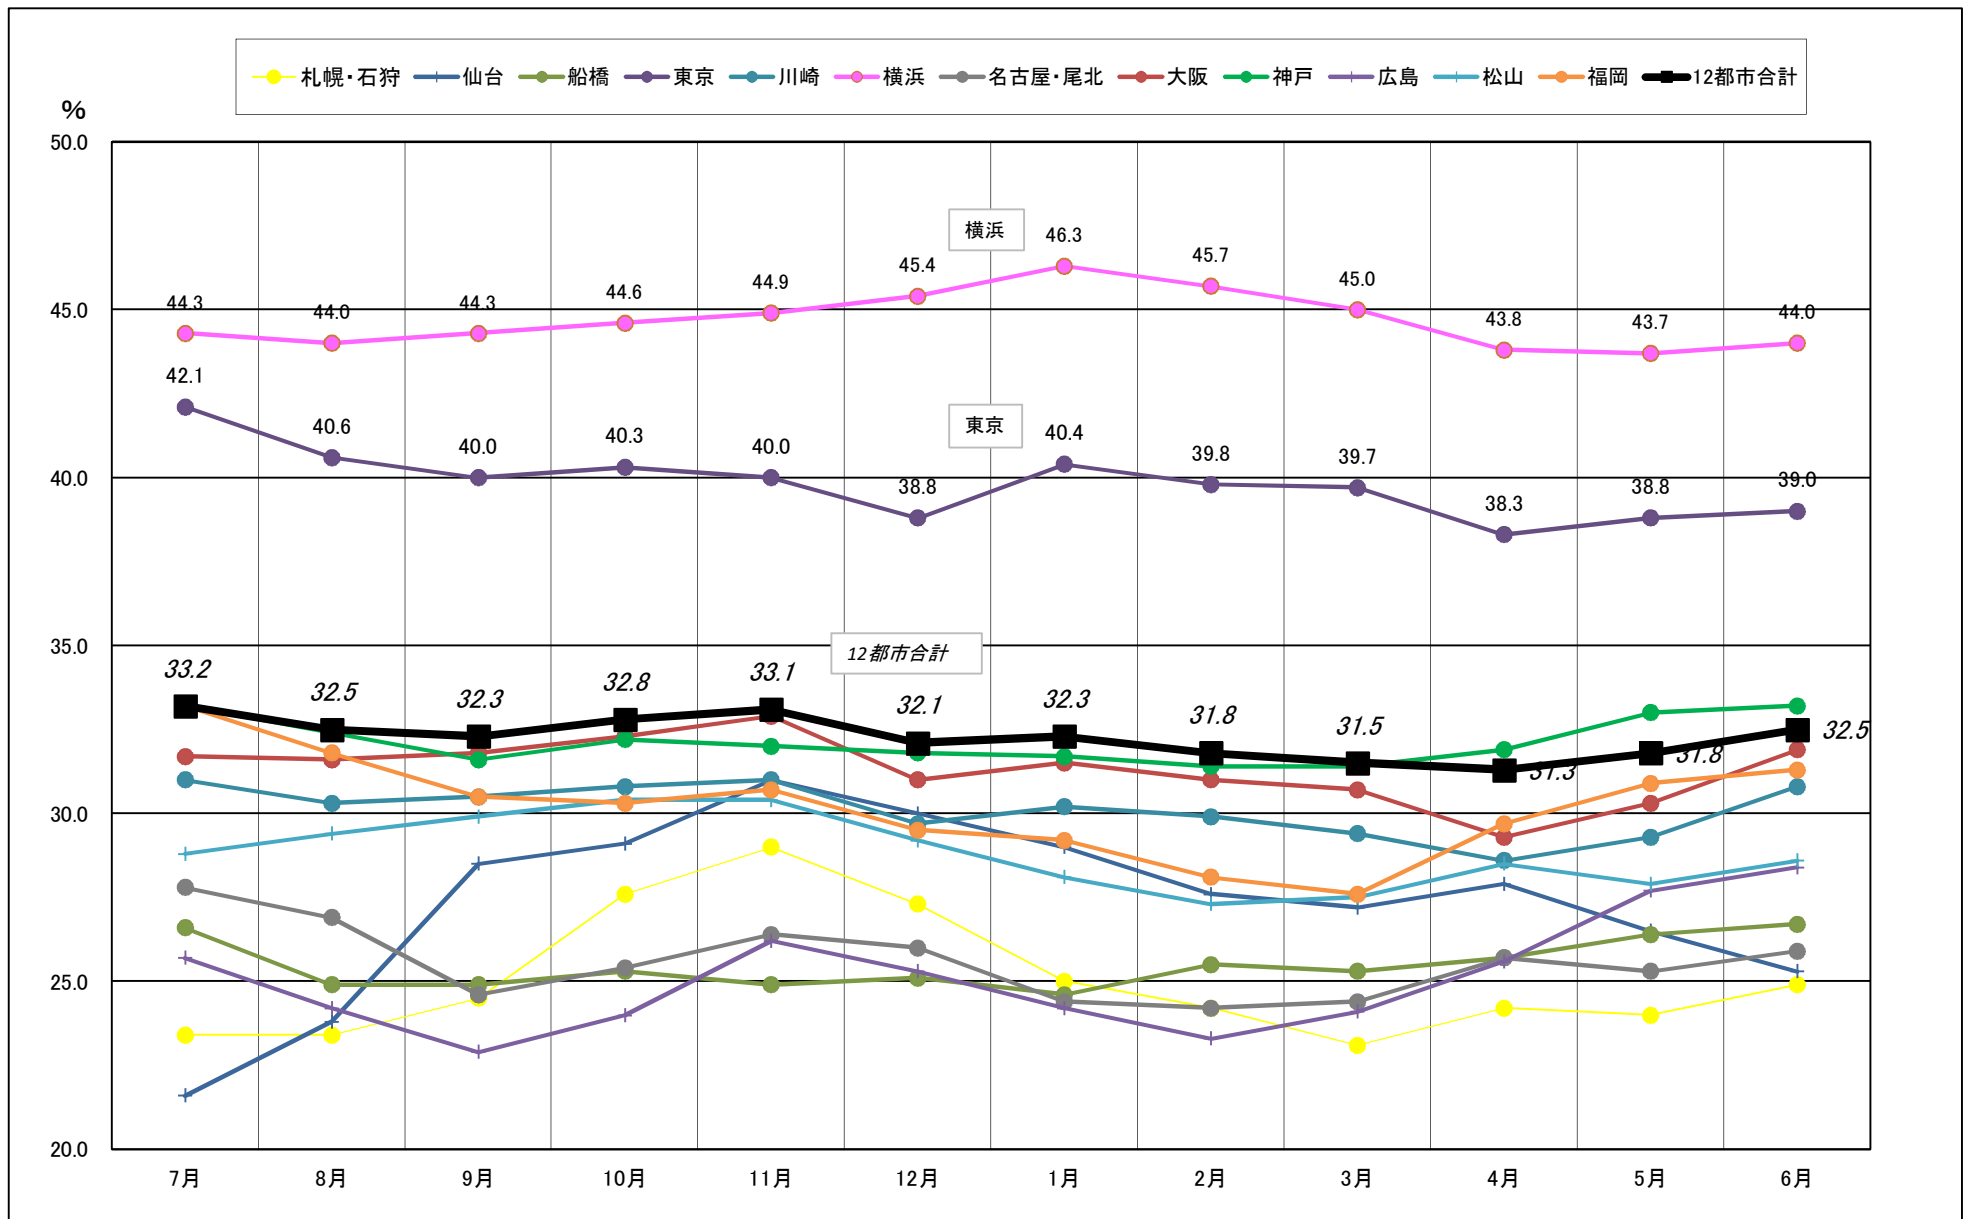

主要12都市受寄物庫腹利用状況(都市別・月別推移)

2015年7月－2016年6月【在庫率】

一般社団法人日本冷蔵倉庫協会