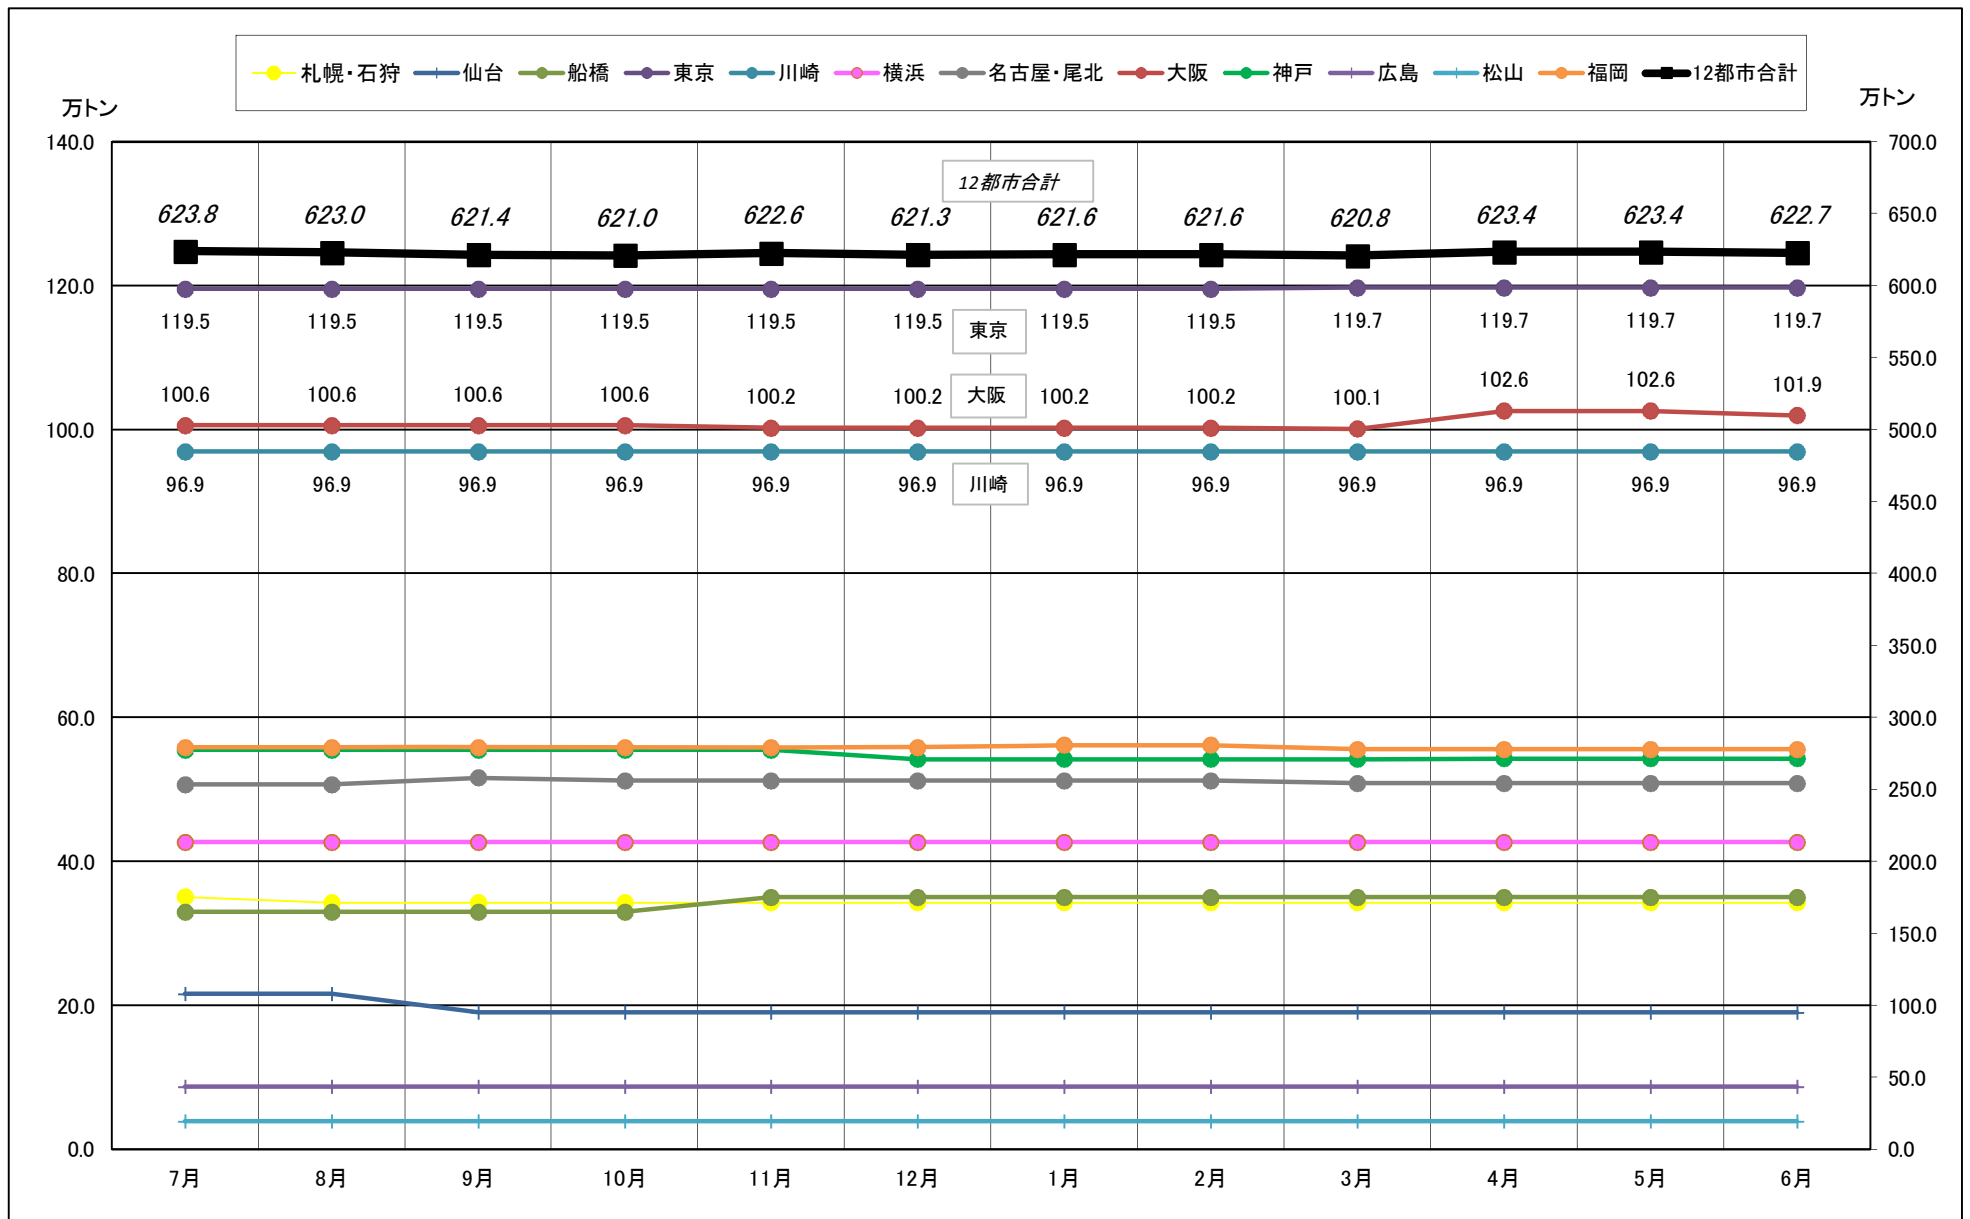

主要12都市受寄物庫腹利用状況(都市別・月別推移)

2015年7月－2016年6月【設備能力】

一般社団法人日本冷蔵倉庫協会