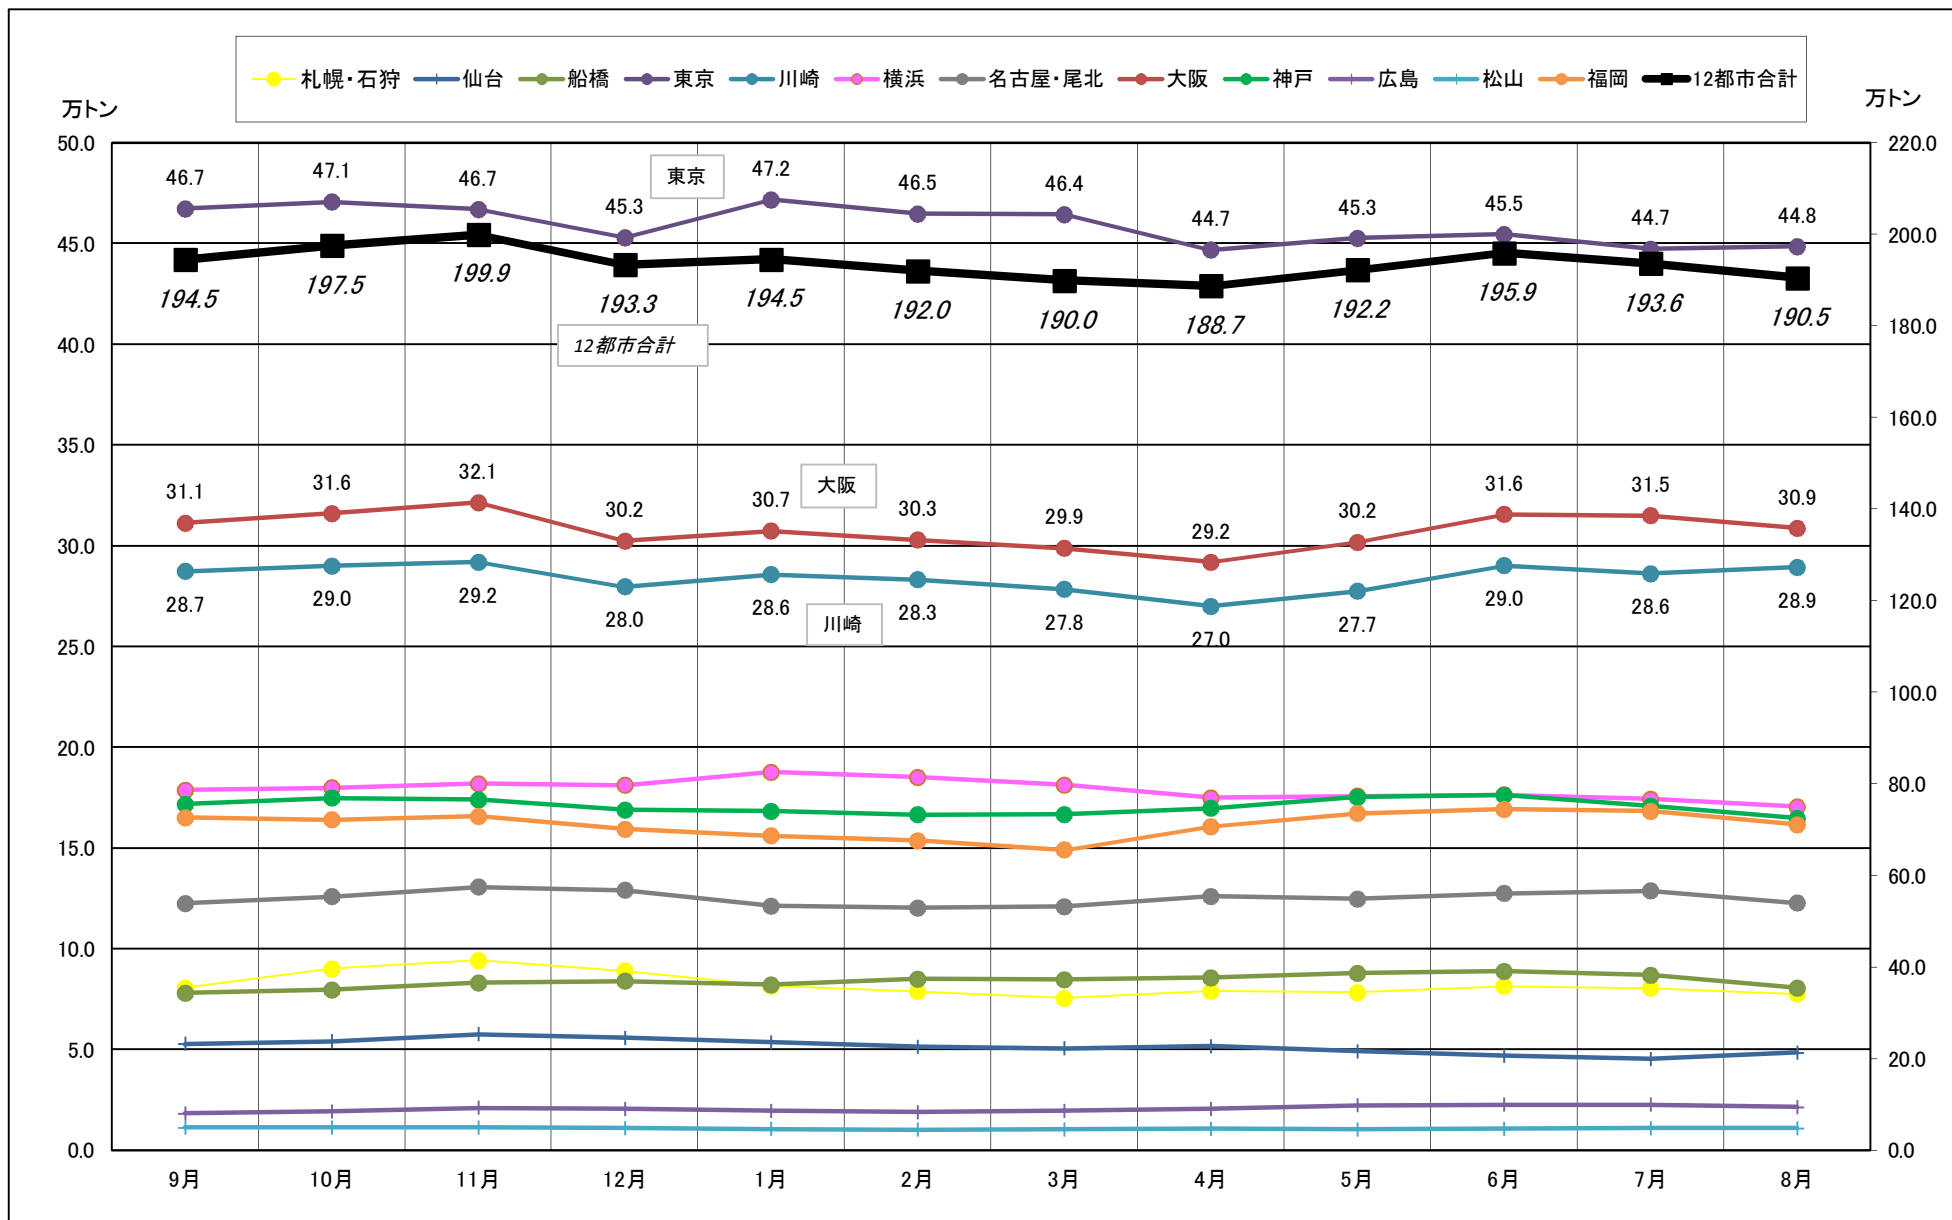

主要12都市受寄物庫腹利用状況(都市別・月別推移)

2015年9月－2016年8月【在庫量】

一般社団法人日本冷蔵倉庫協会