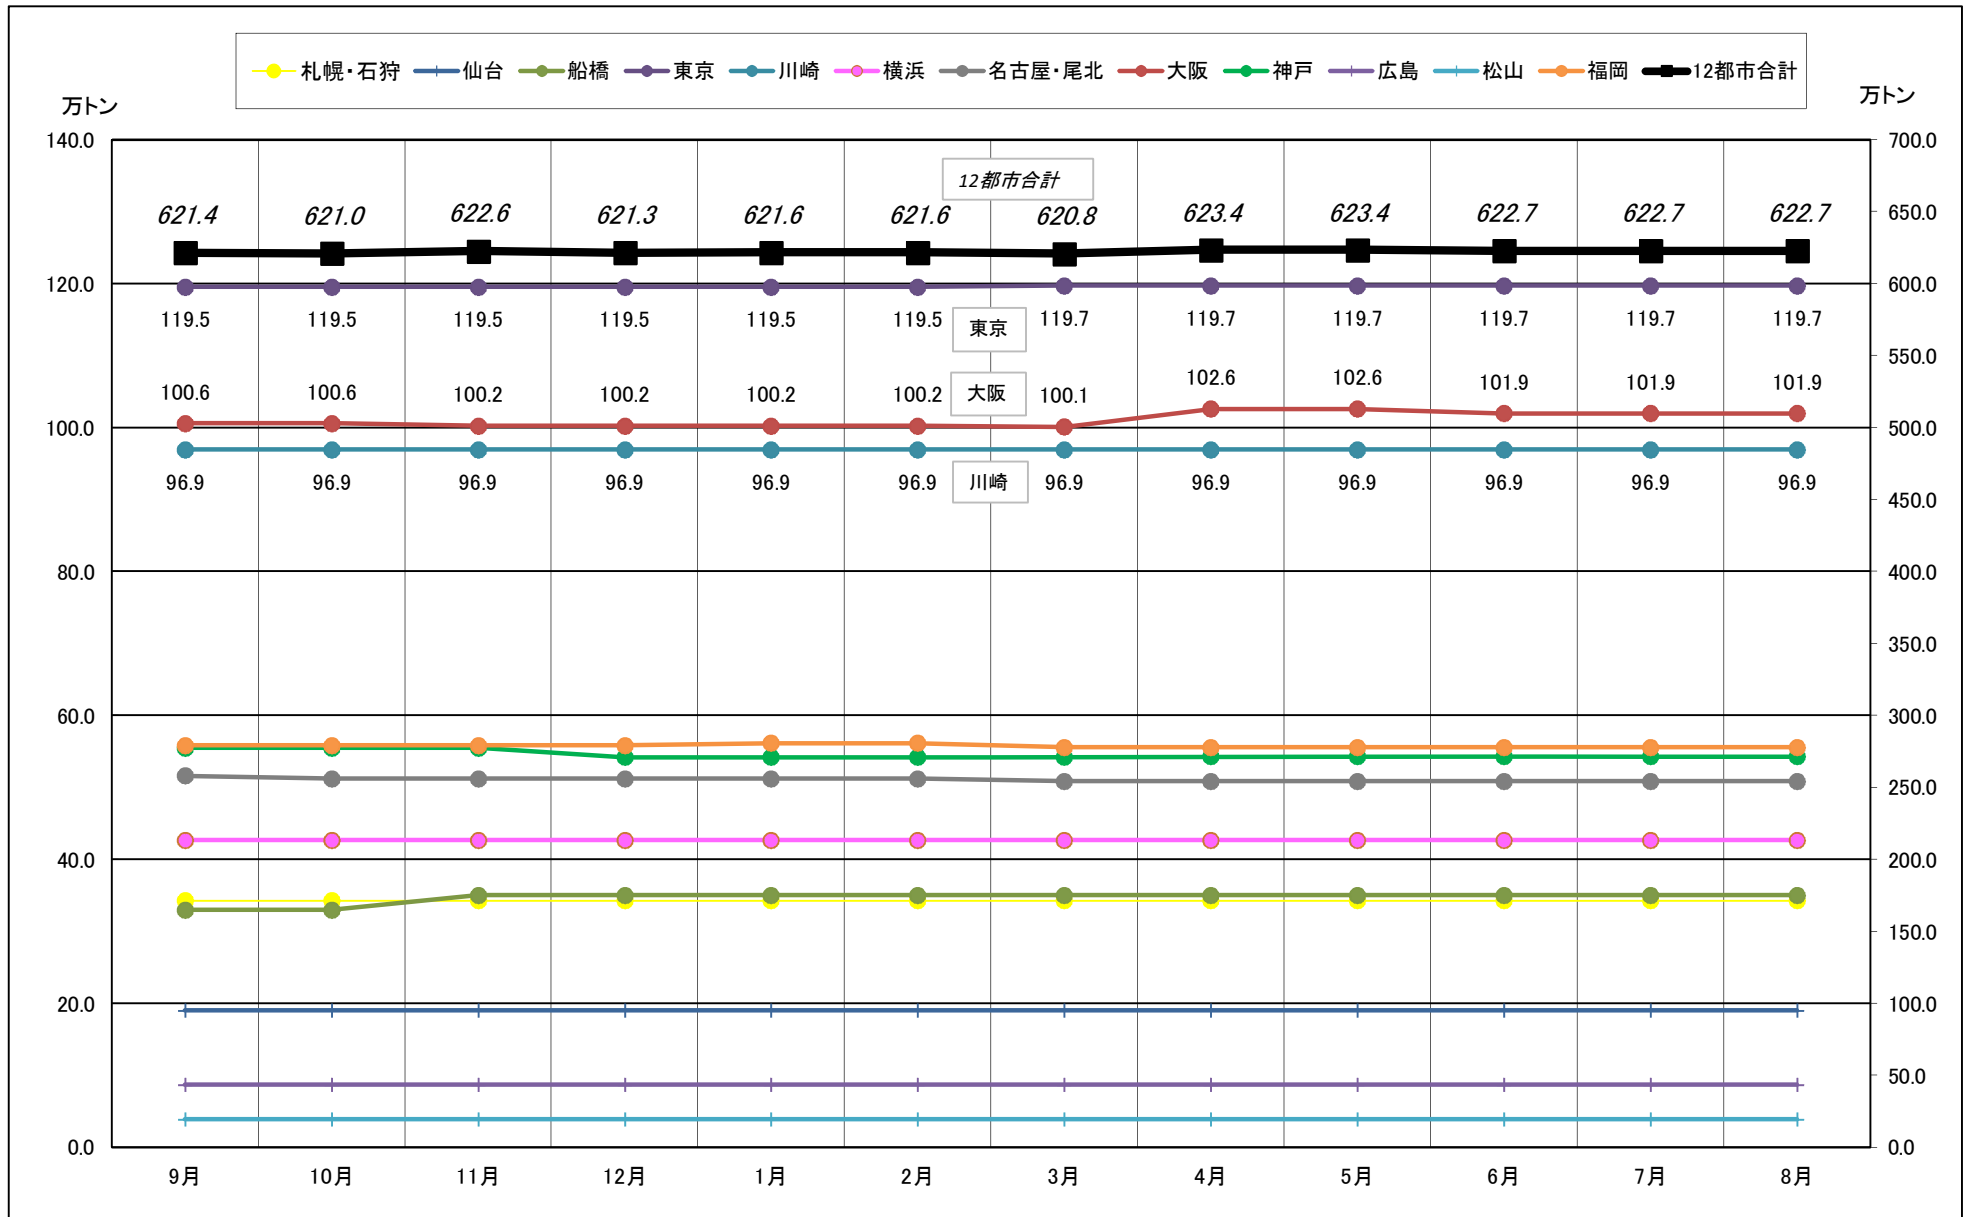

主要12都市受寄物庫腹利用状況(都市別・月別推移)

2015年9月－2016年8月【設備能力】

一般社団法人日本冷蔵倉庫協会