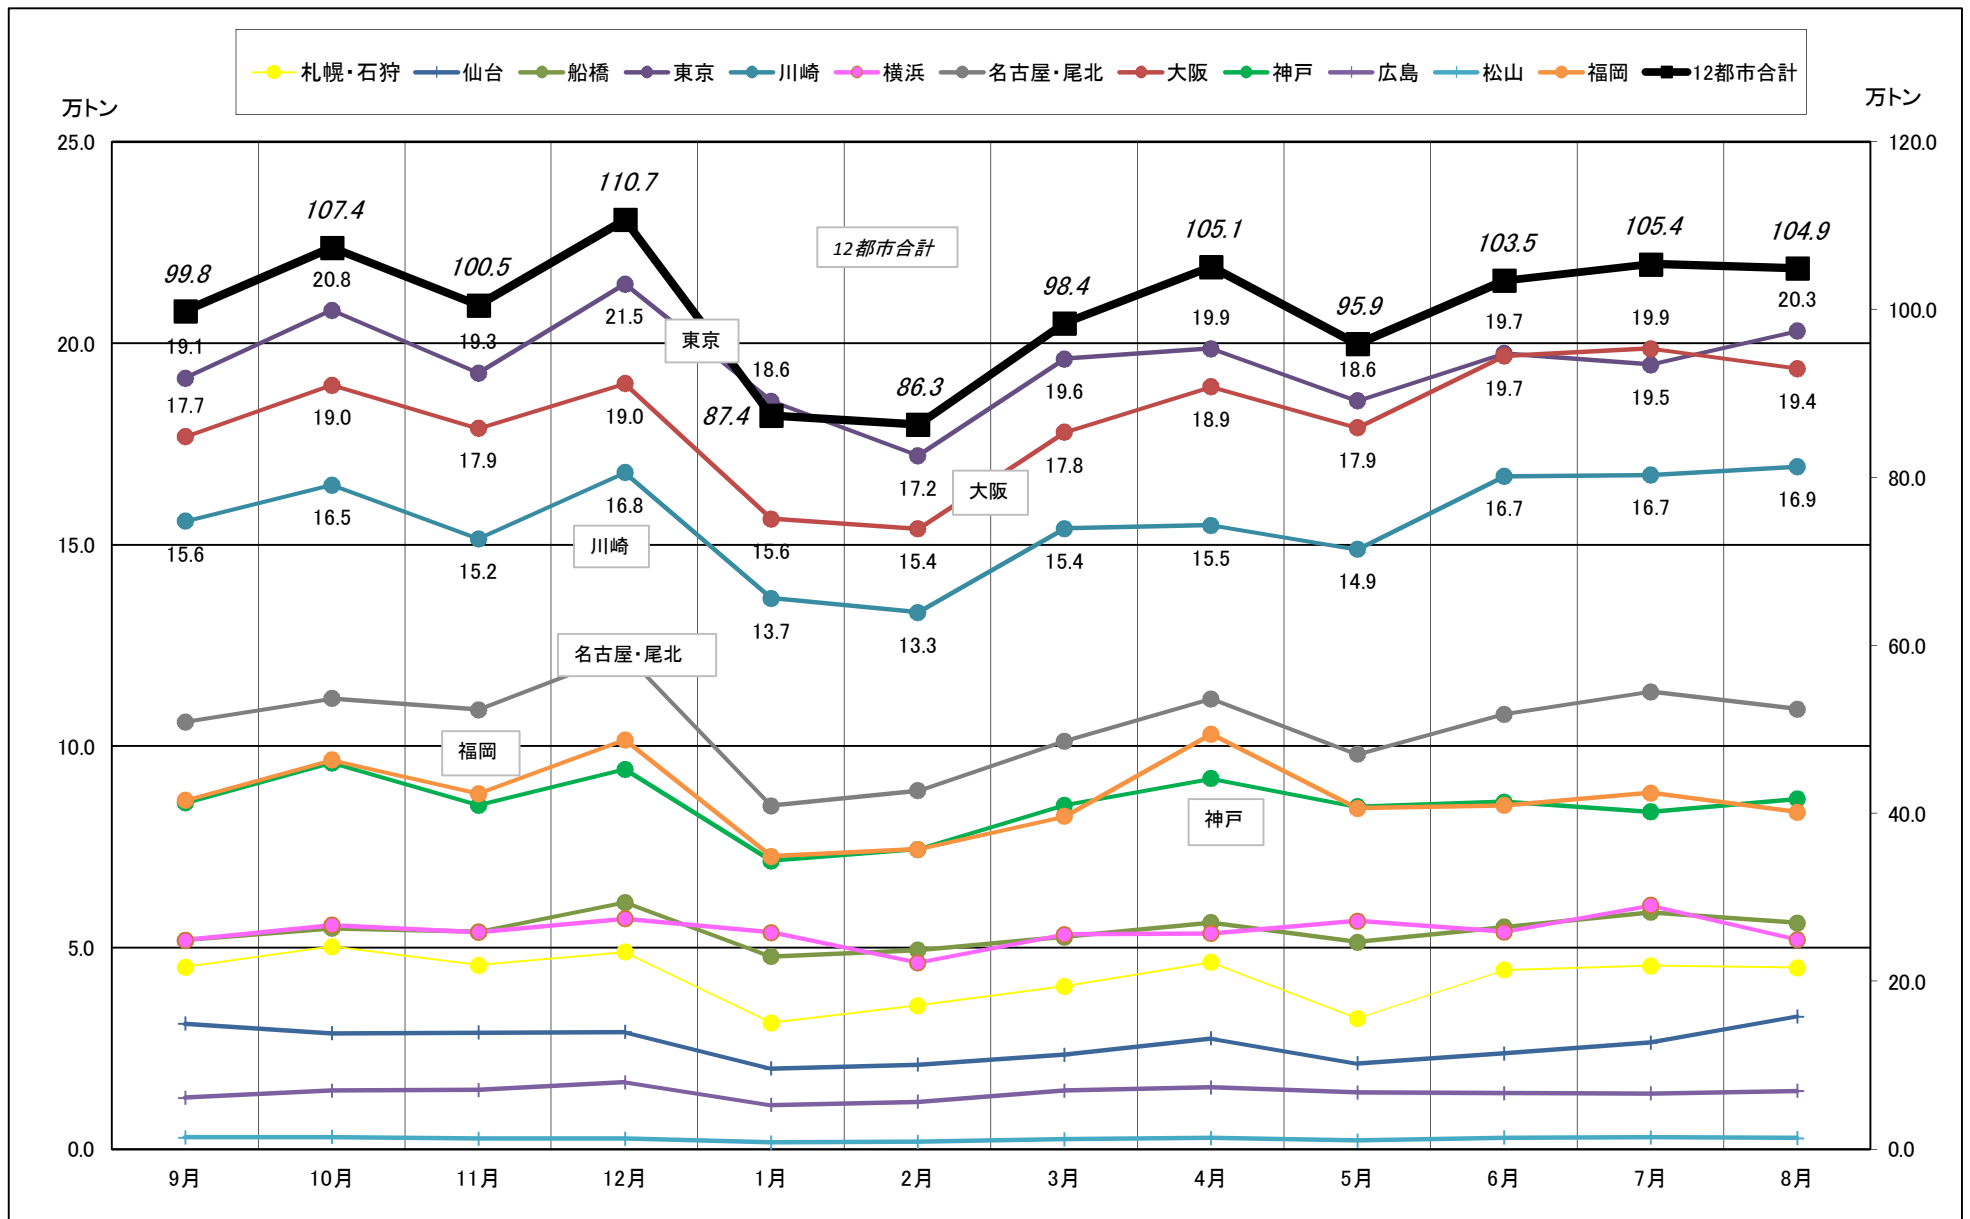

主要12都市受寄物庫腹利用状況(都市別・月別推移)

2015年9月－2016年8月【入庫量】

一般社団法人日本冷蔵倉庫協会

主要12都市受寄物庫腹利用状況(都市別・月別推移)

2015年9月－2016年8月【出庫量】

一般社団法人日本冷蔵倉庫協会

主要12都市受寄物庫腹利用状況(都市別・月別推移)

2015年9月－2016年8月【在庫量】