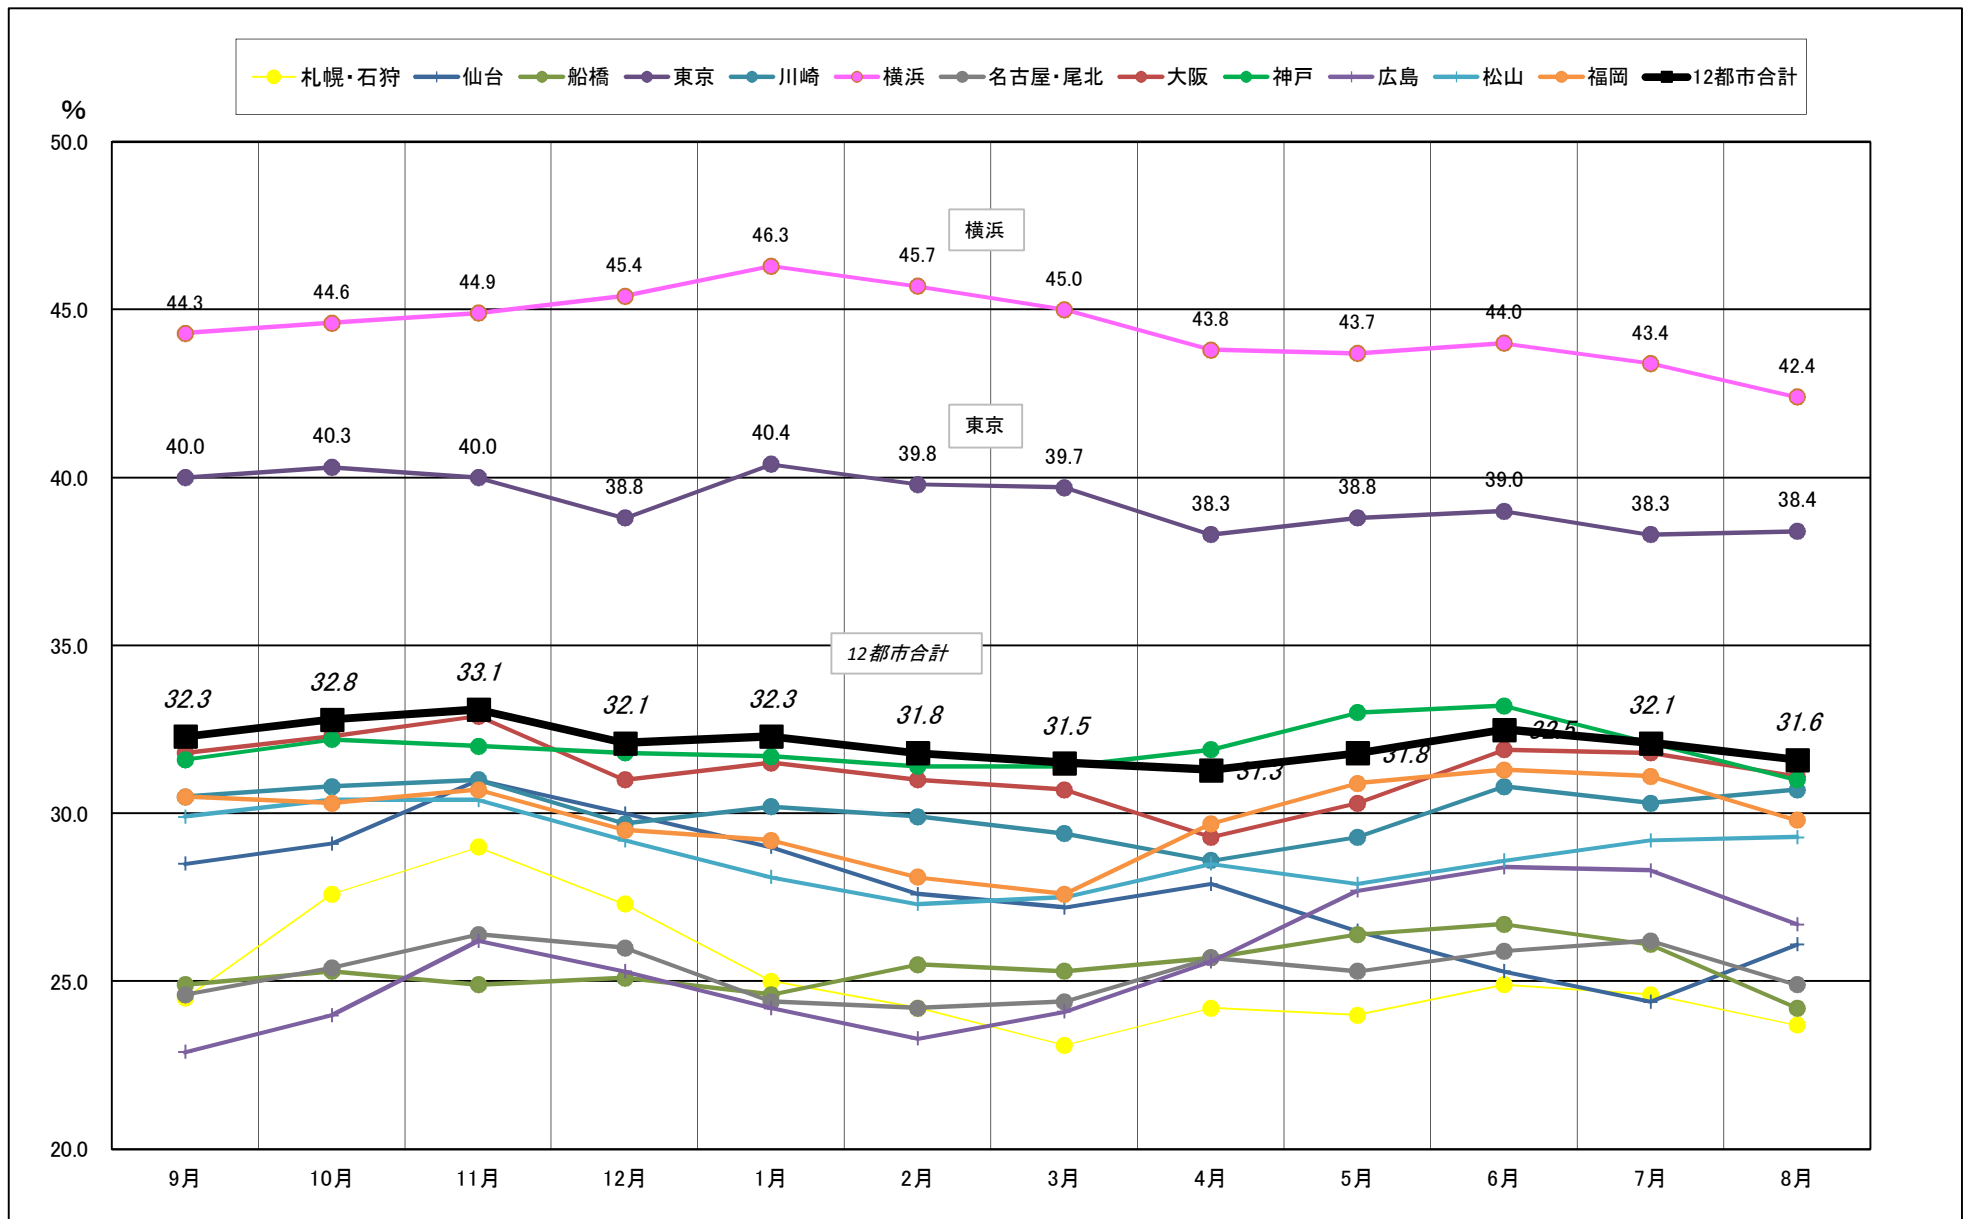

主要12都市受寄物庫腹利用状況(都市別・月別推移)

2015年9月－2016年8月【在庫率】

一般社団法人日本冷蔵倉庫協会