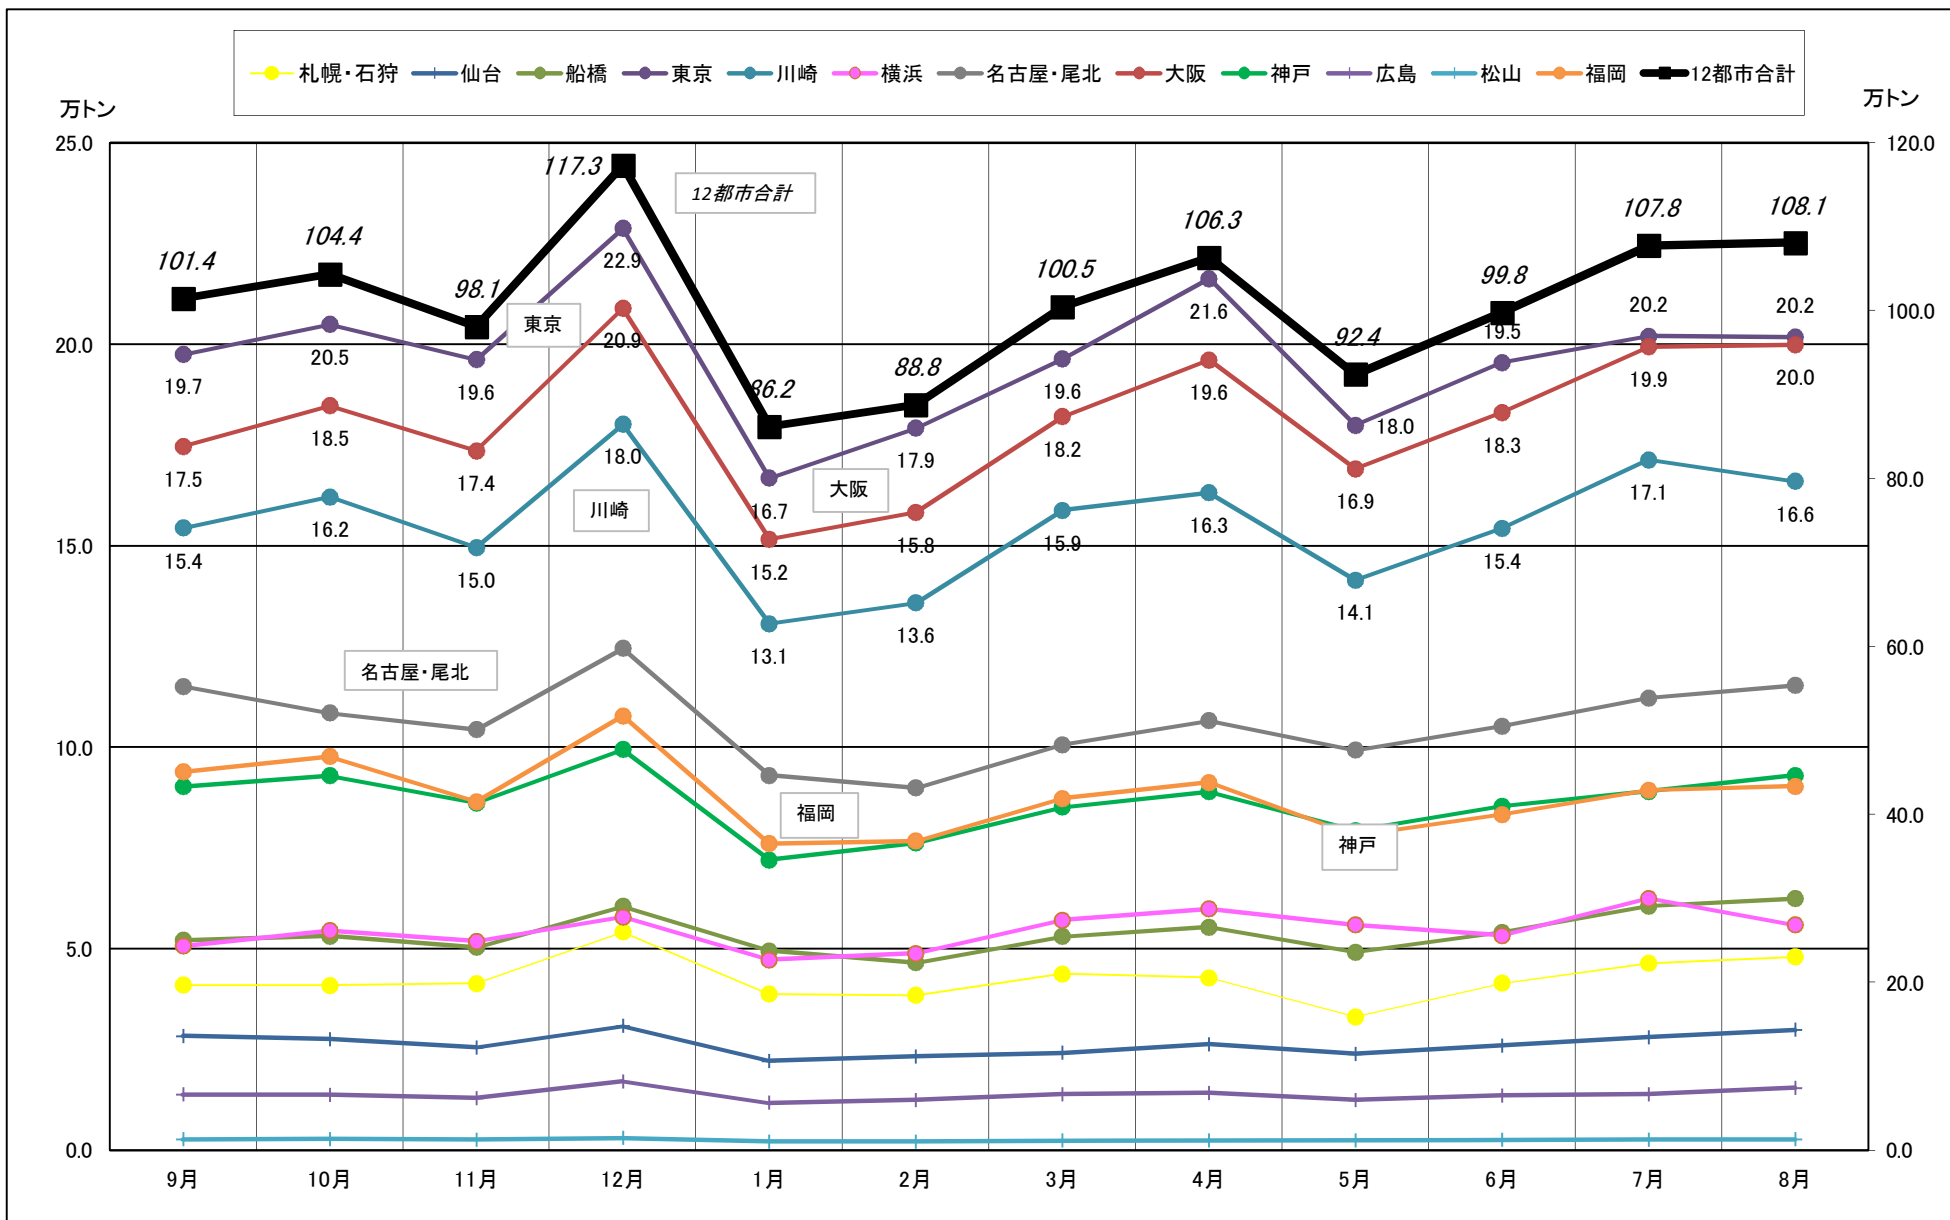

主要12都市受寄物庫腹利用状況(都市別・月別推移)

2015年9月－2016年8月【入庫量】

一般社団法人日本冷蔵倉庫協会

主要12都市受寄物庫腹利用状況(都市別・月別推移)

2015年9月－2016年8月【出庫量】

一般社団法人日本冷蔵倉庫協会

主要12都市受寄物庫腹利用状況(都市別・月別推移)

2015年9月－2016年8月【在庫量】