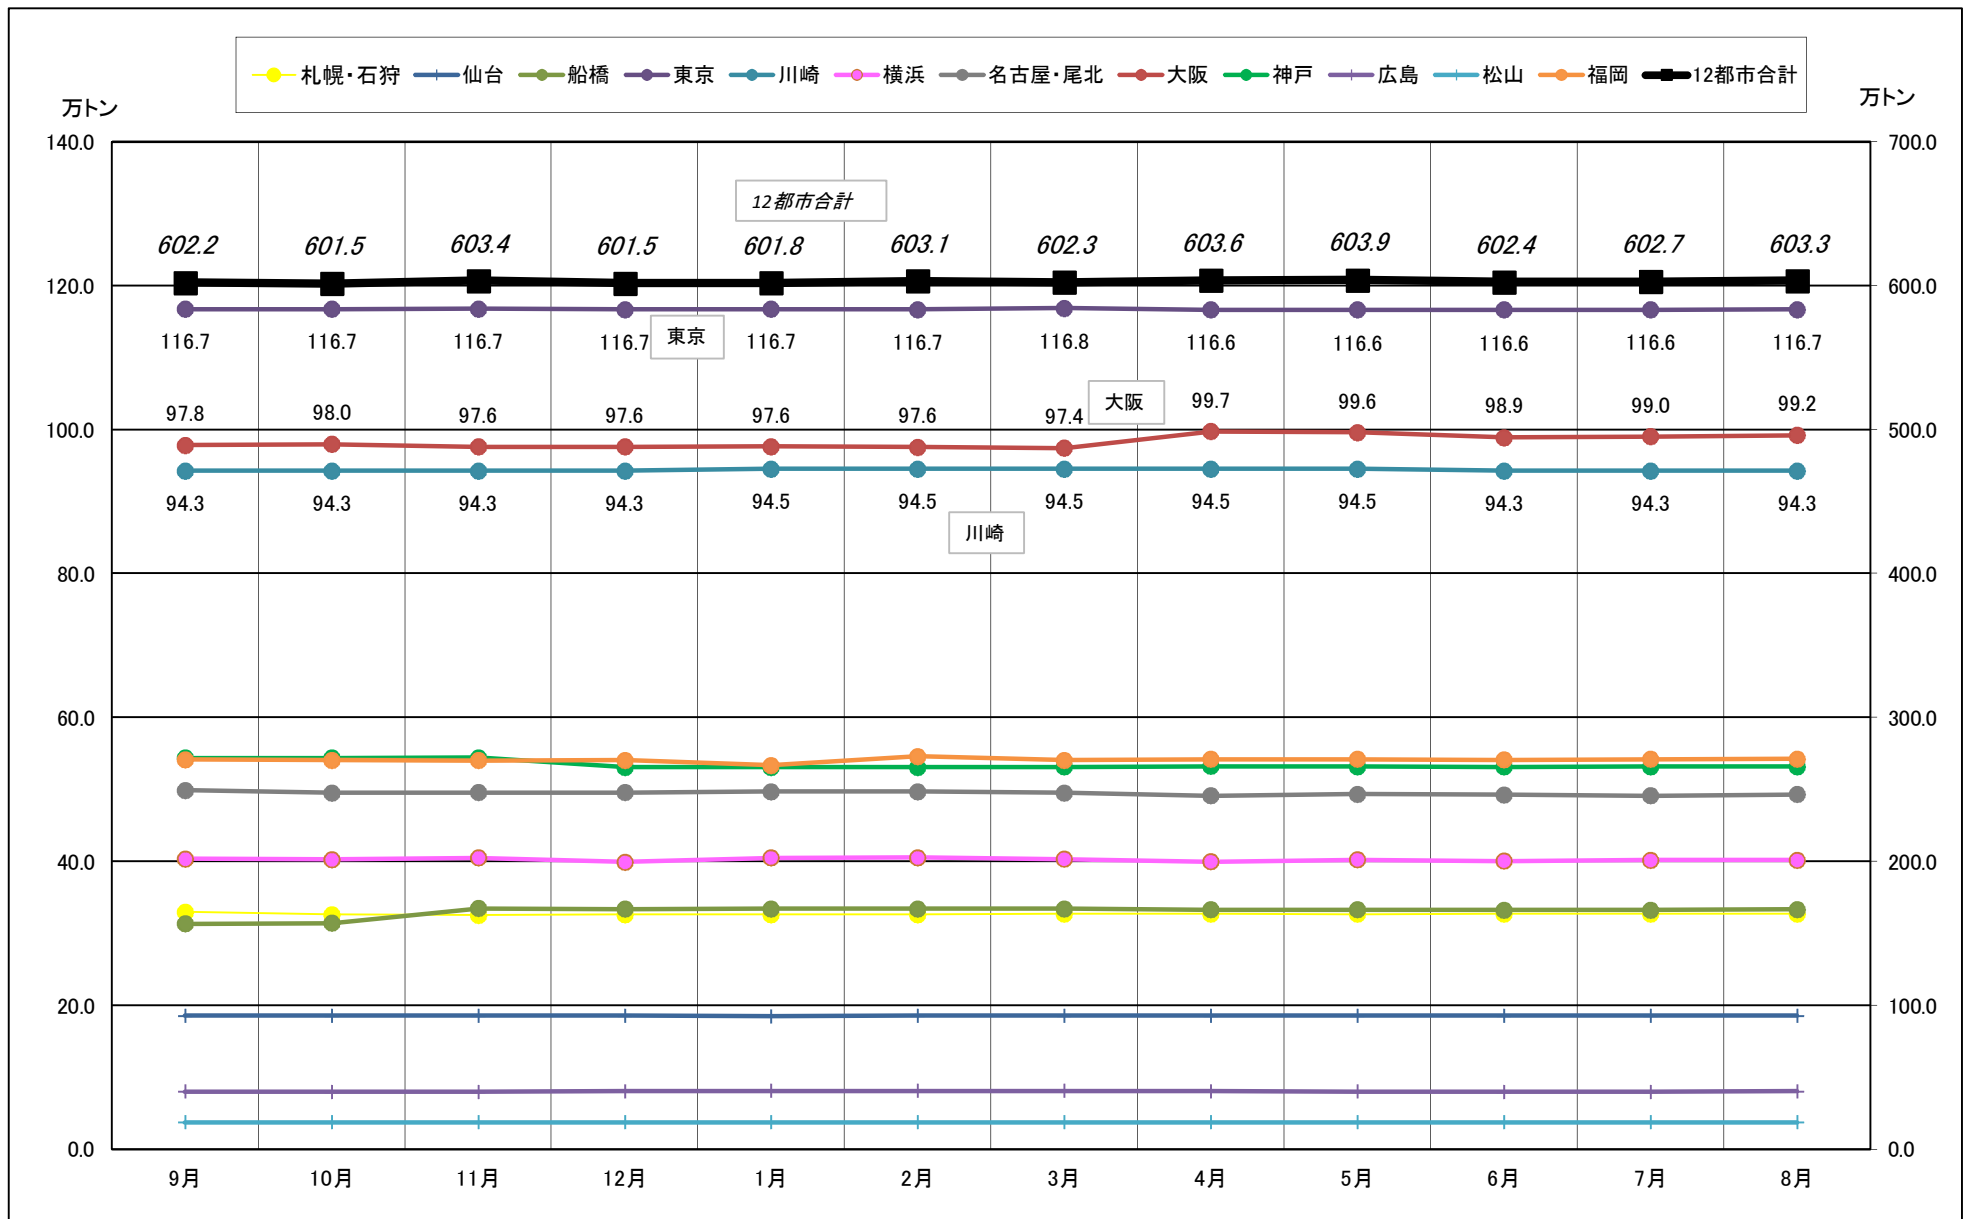

一般社団法人日本冷蔵倉庫協会

主要12都市受寄物庫腹利用状況(都市別・月別推移)

2015年9月－2016年8月【設備能力】

一般社団法人日本冷蔵倉庫協会

主要12都市受寄物庫腹利用状況(都市別・月別推移)

2015年9月－2016年8月【收容能力】

一般社団法人日本冷蔵倉庫協会

主要12都市受寄物庫腹利用状況(都市別・月別推移)