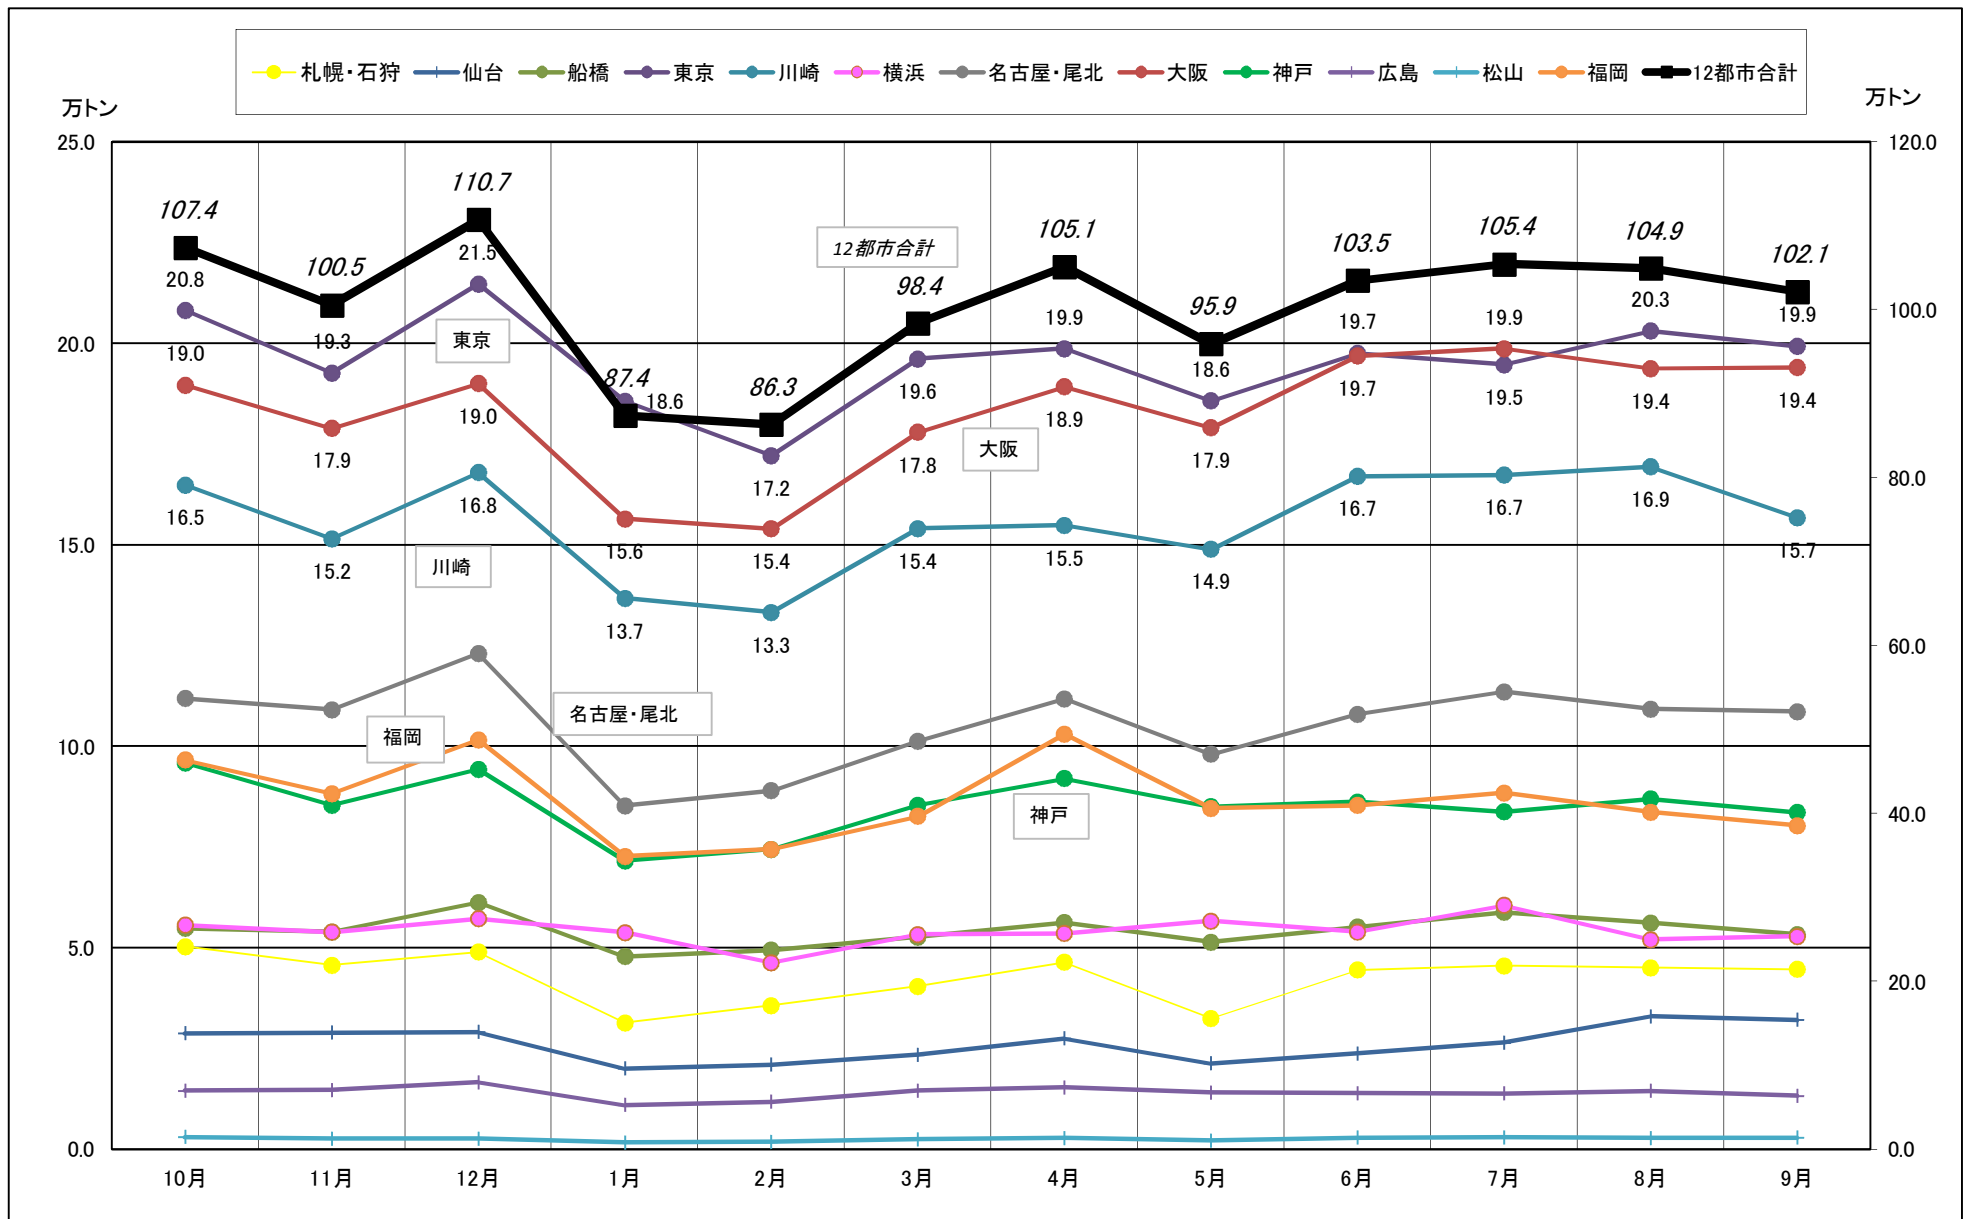

主要12都市受寄物庫腹利用状況(都市別・月別推移)

2015年10月－2016年9月【入庫量】

一般社団法人日本冷蔵倉庫協会

主要12都市受寄物庫腹利用状況(都市別・月別推移)

2015年10月－2016年9月【出庫量】

一般社団法人日本冷蔵倉庫協会

主要12都市受寄物庫腹利用状況(都市別・月別推移)

2015年10月－2016年9月【在庫量】