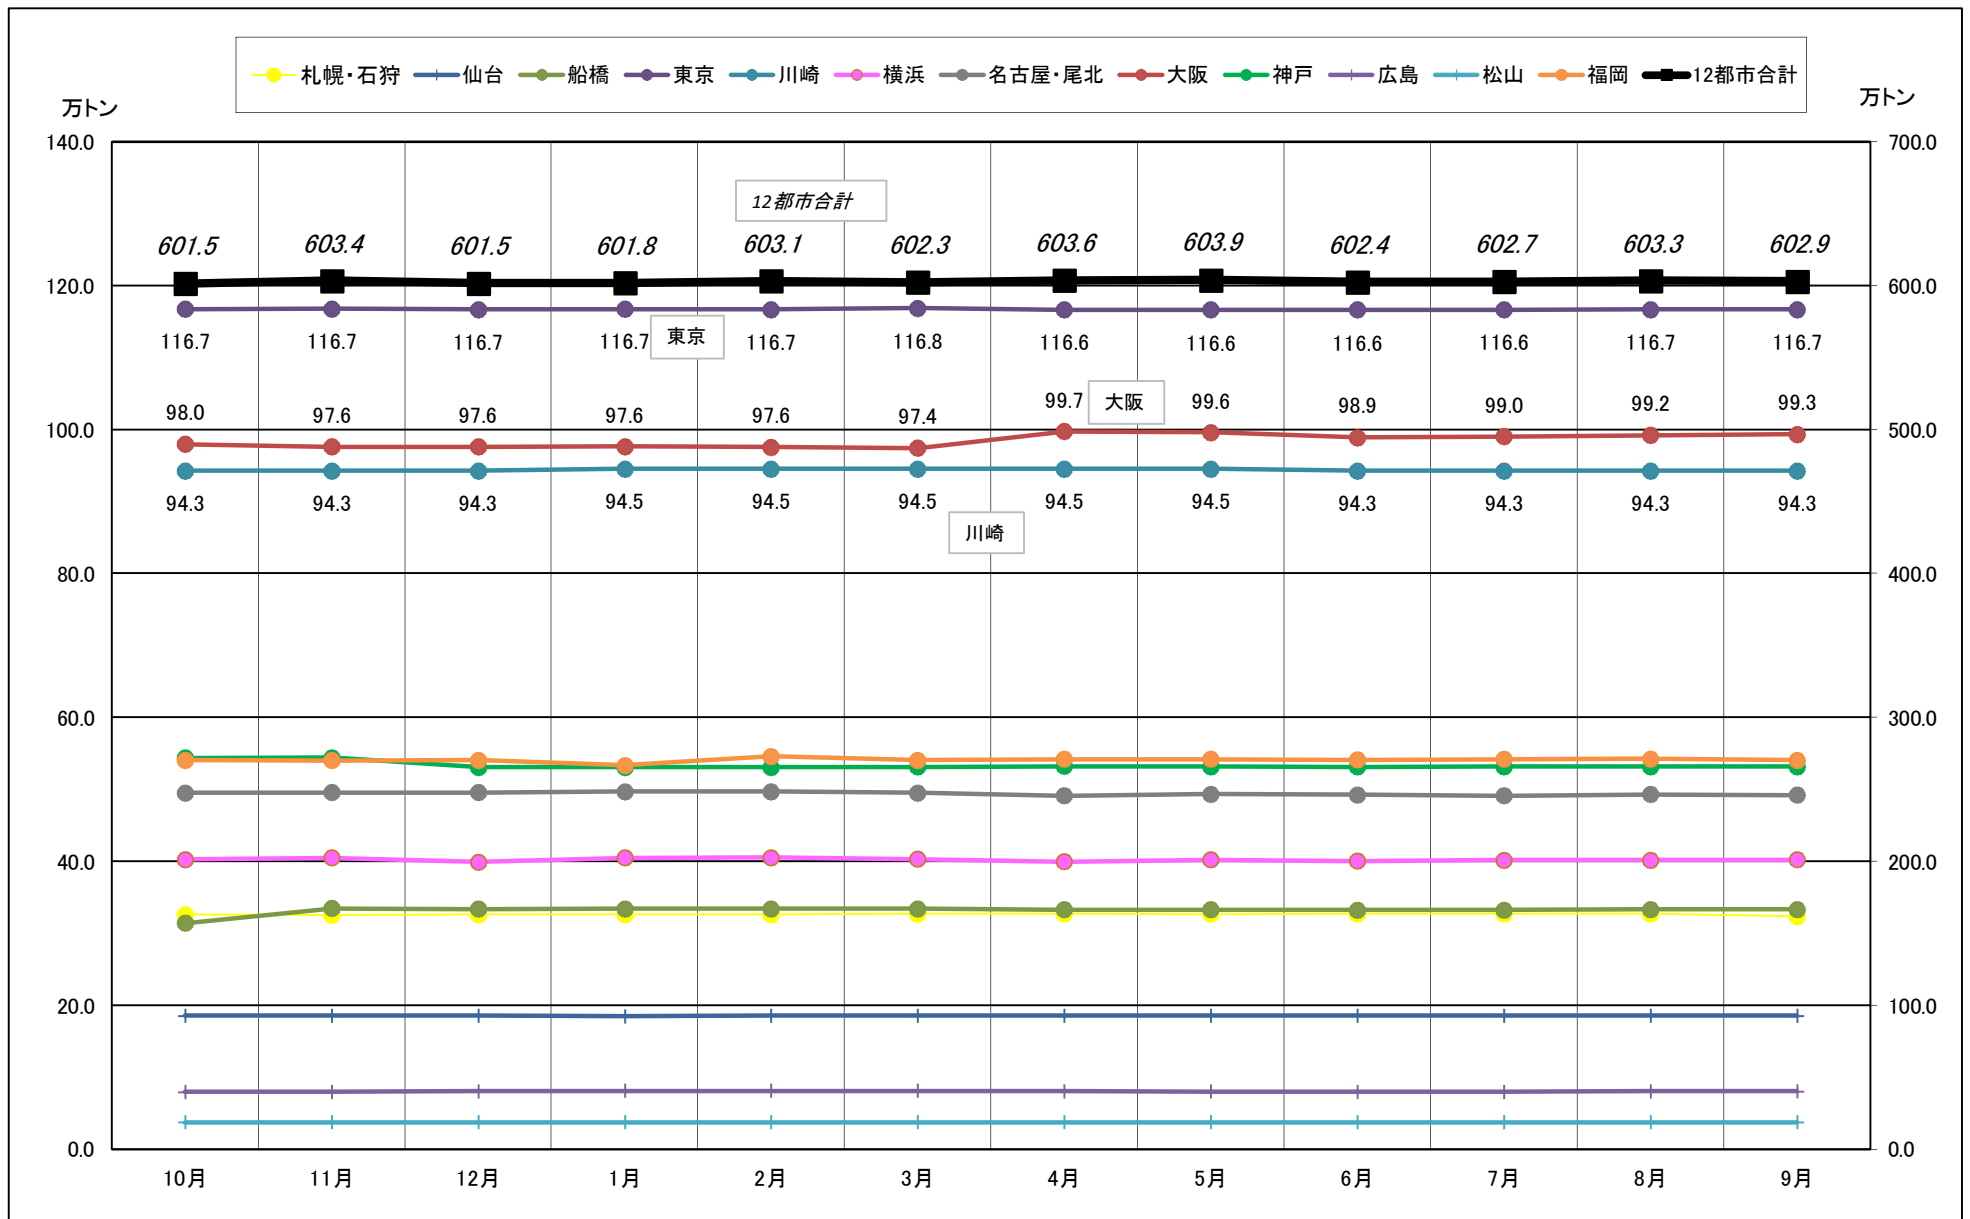

一般社団法人日本冷蔵倉庫協会

主要12都市受寄物庫腹利用状況(都市別・月別推移)

2015年10月－2016年9月【設備能力】

一般社団法人日本冷蔵倉庫協会

主要12都市受寄物庫腹利用状況(都市別・月別推移)

2015年10月－2016年9月【收容能力】

一般社団法人日本冷蔵倉庫協会

主要12都市受寄物庫腹利用状況(都市別・月別推移)