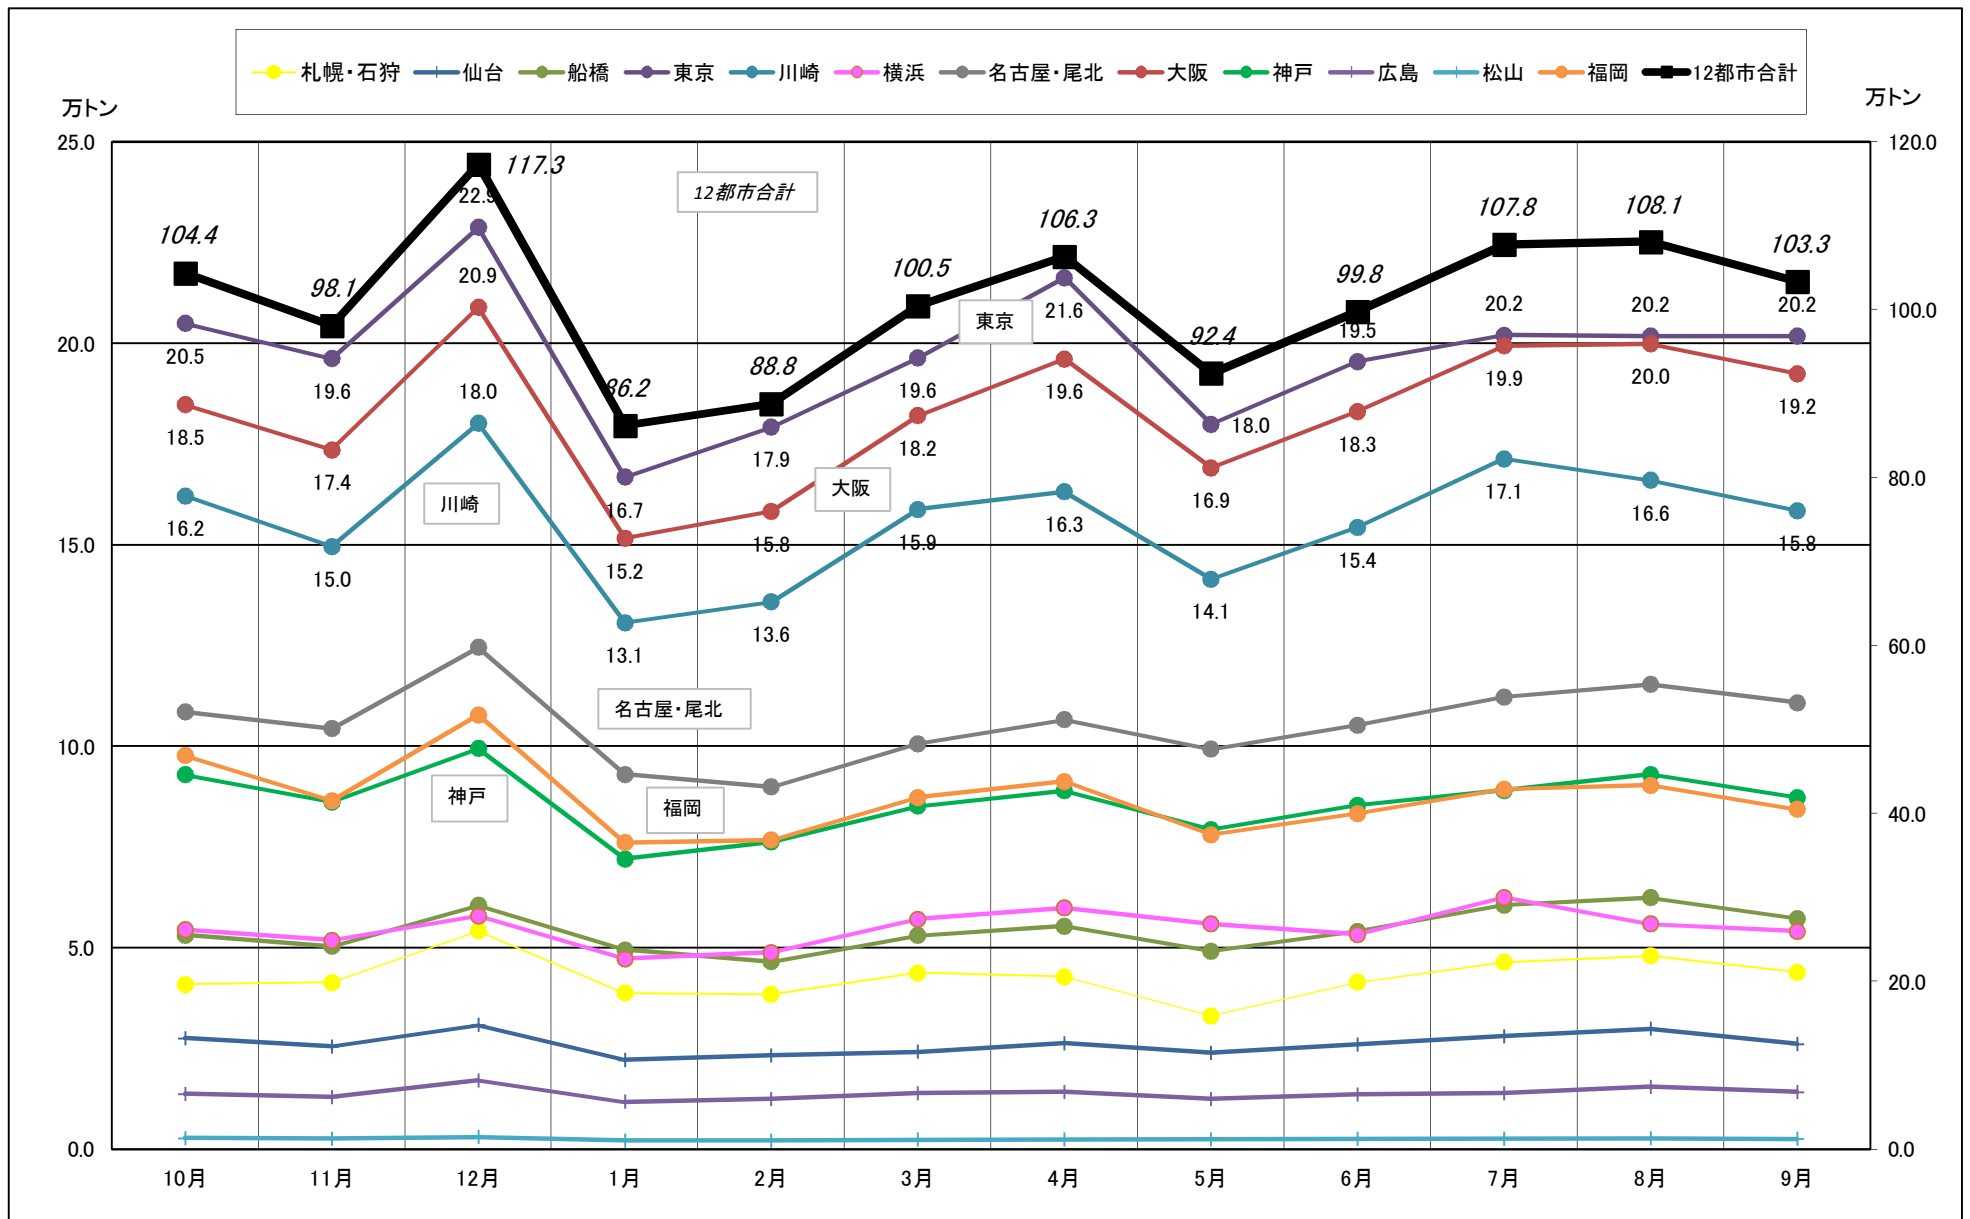

主要12都市受寄物庫腹利用状況(都市別・月別推移)

2015年10月－2016年9月【入庫量】

一般社団法人日本冷蔵倉庫協会

主要12都市受寄物庫腹利用状況(都市別・月別推移)

2015年10月－2016年9月【出庫量】

一般社団法人日本冷蔵倉庫協会

主要12都市受寄物庫腹利用状況(都市別・月別推移)

2015年10月－2016年9月【在庫量】