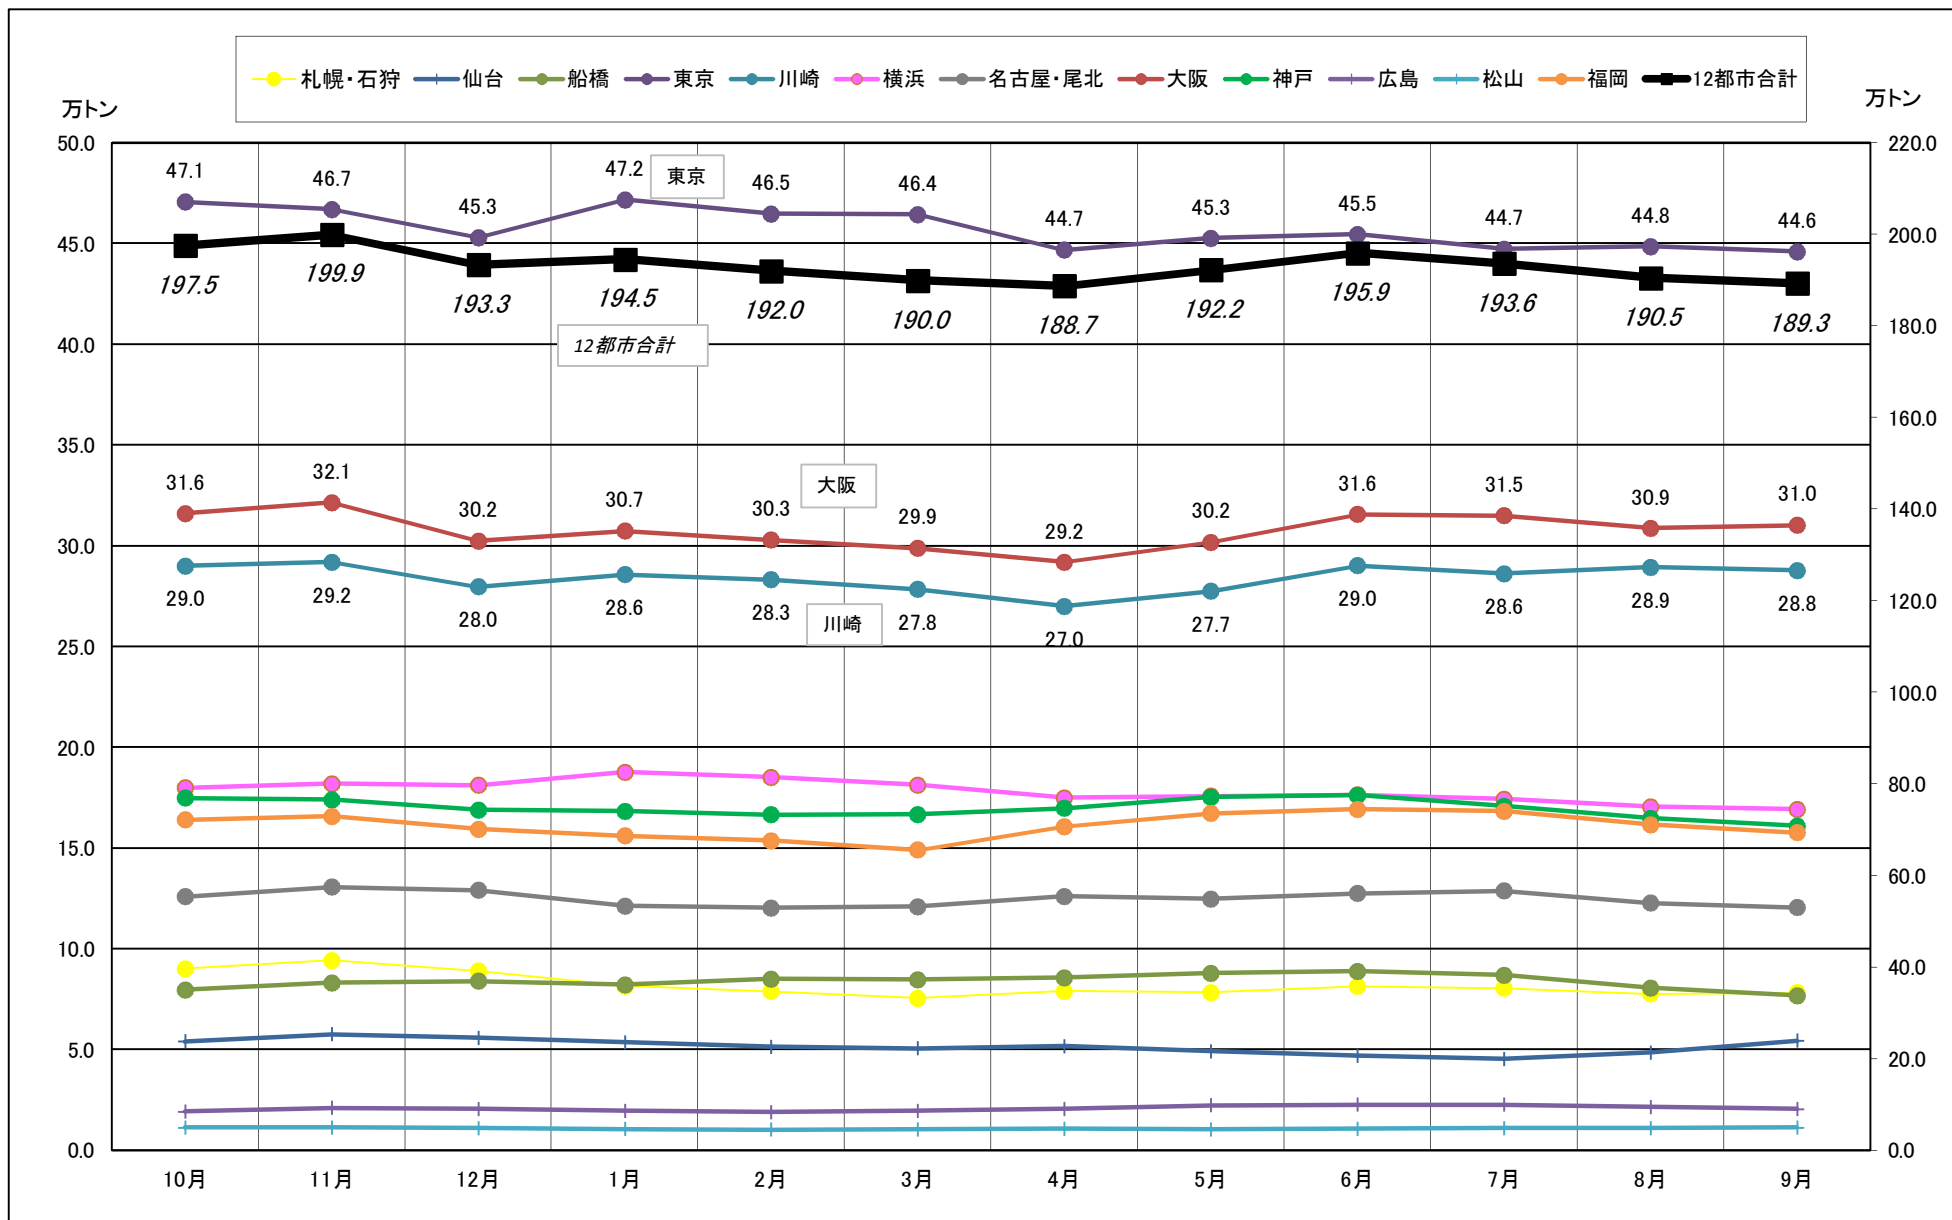

主要12都市受寄物庫腹利用状況(都市別・月別推移)

2015年10月－2016年9月【在庫量】

一般社団法人日本冷蔵倉庫協会