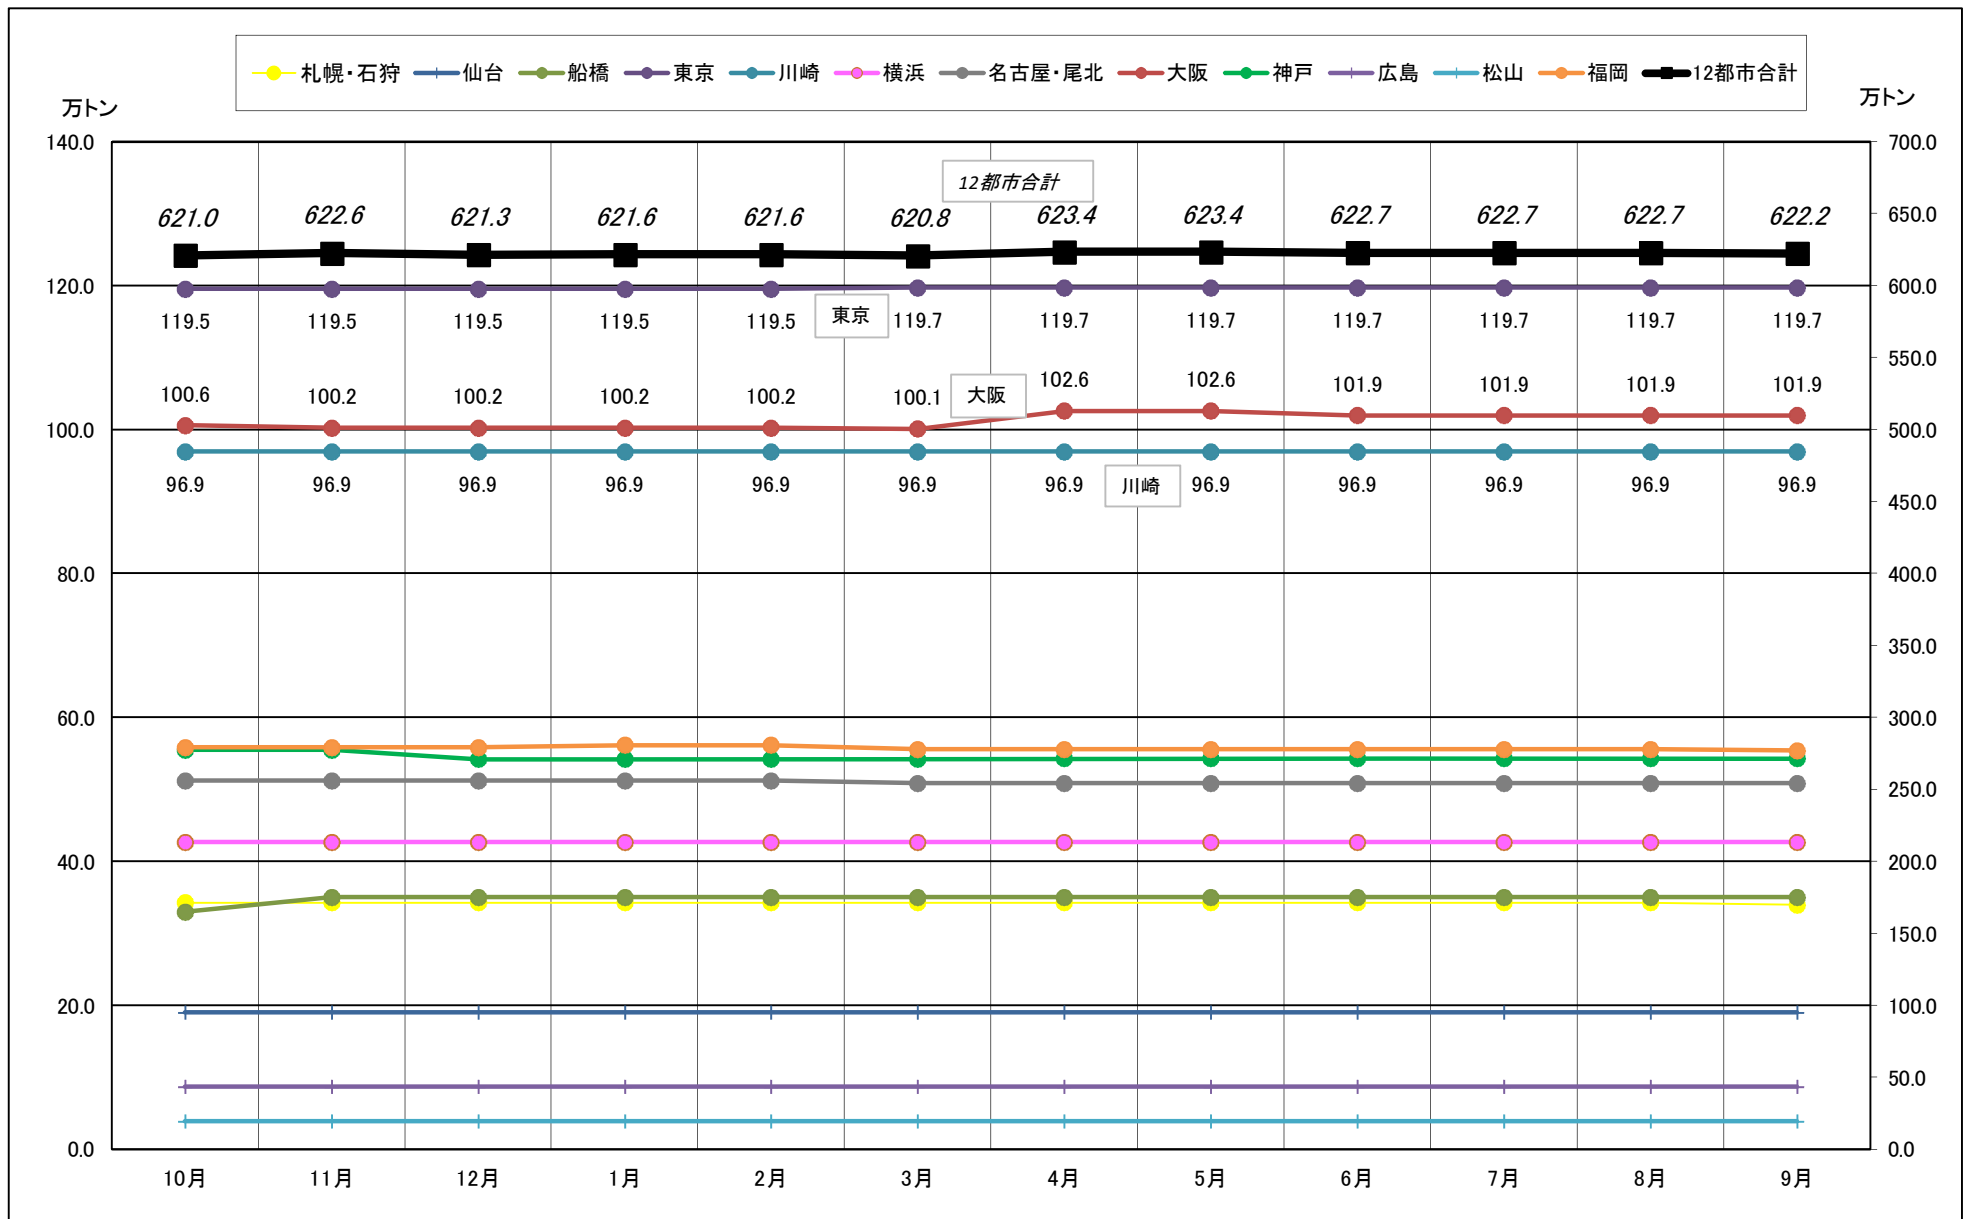

主要12都市受寄物庫腹利用状況(都市別・月別推移)

2015年10月－2016年9月【設備能力】

一般社団法人日本冷蔵倉庫協会