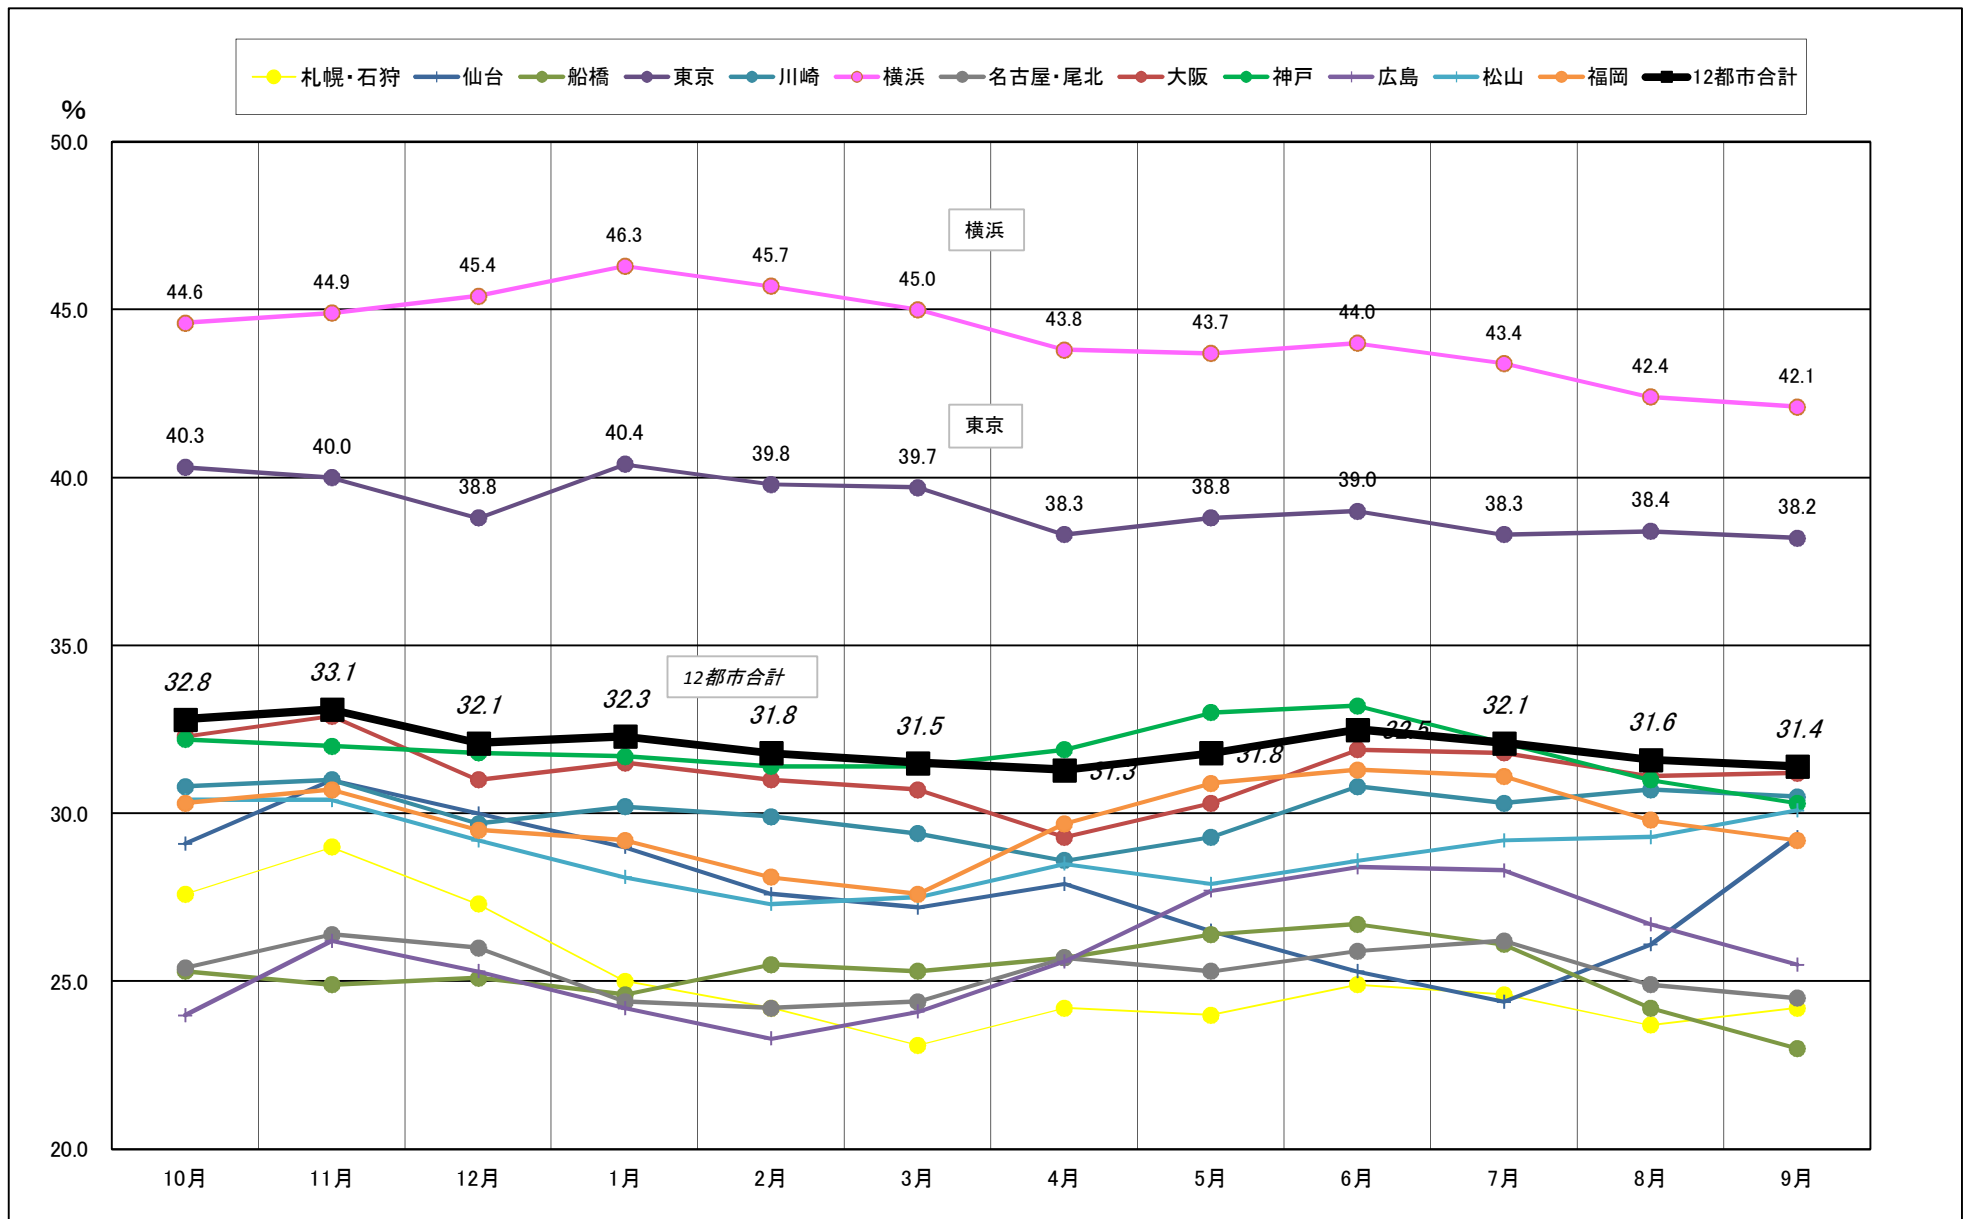

主要12都市受寄物庫腹利用状況(都市別・月別推移)

2015年10月－2016年9月【在庫率】

一般社団法人日本冷蔵倉庫協会