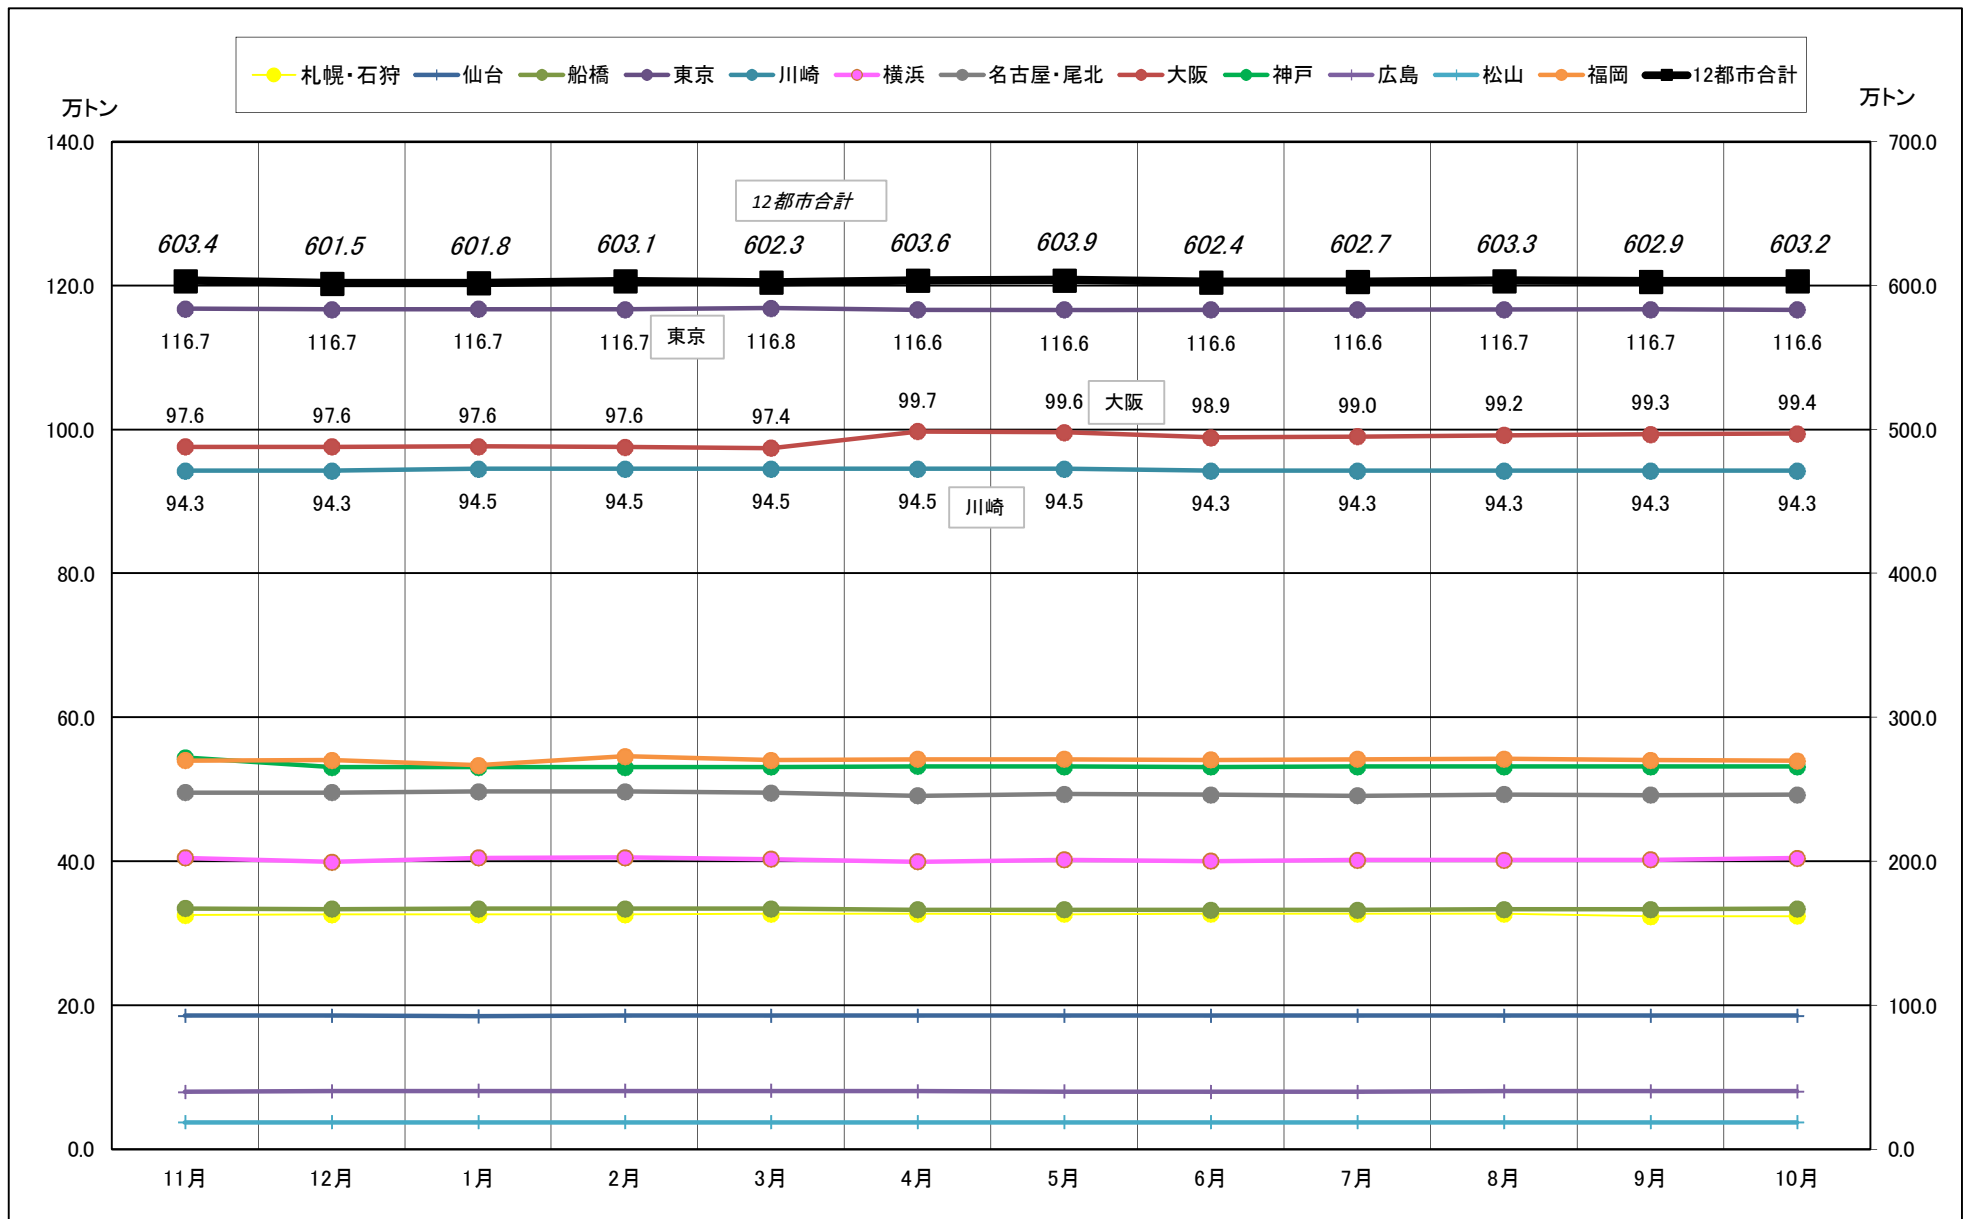

一般社団法人日本冷蔵倉庫協会

主要12都市受寄物庫腹利用状況(都市別・月別推移)

2015年11月－2016年10月【設備能力】

一般社団法人日本冷蔵倉庫協会

主要12都市受寄物庫腹利用状況(都市別・月別推移)

2015年11月－2016年10月【収容能力】

一般社団法人日本冷蔵倉庫協会

主要12都市受寄物庫腹利用状況(都市別・月別推移)