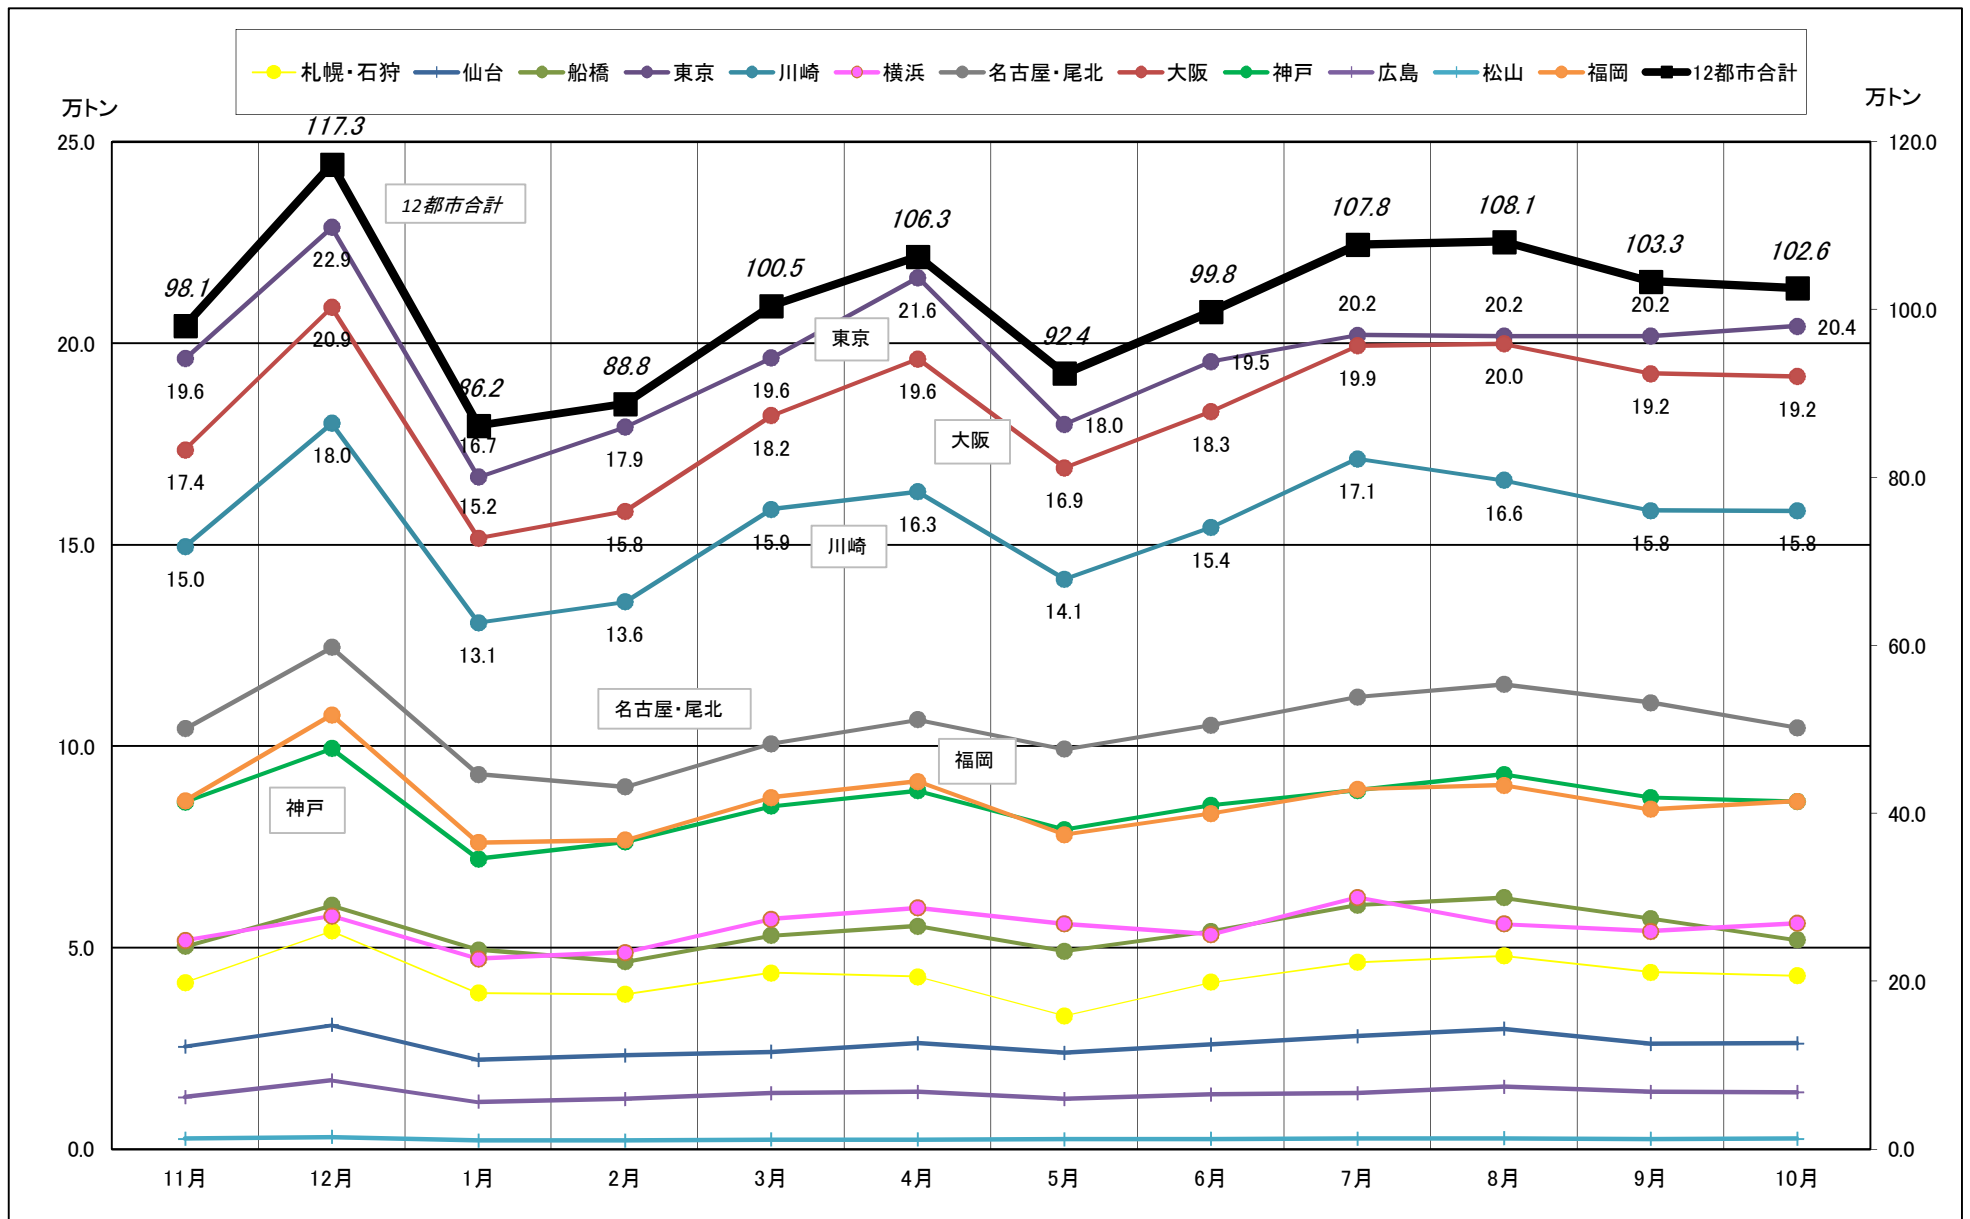

主要12都市受寄物庫腹利用状況(都市別・月別推移)

2015年11月－2016年10月【入庫量】

一般社団法人日本冷蔵倉庫協会

主要12都市受寄物庫腹利用状況(都市別・月別推移)

2015年11月－2016年10月【出庫量】

一般社団法人日本冷蔵倉庫協会

主要12都市受寄物庫腹利用状況(都市別・月別推移)

2015年11月－2016年10月【在庫量】