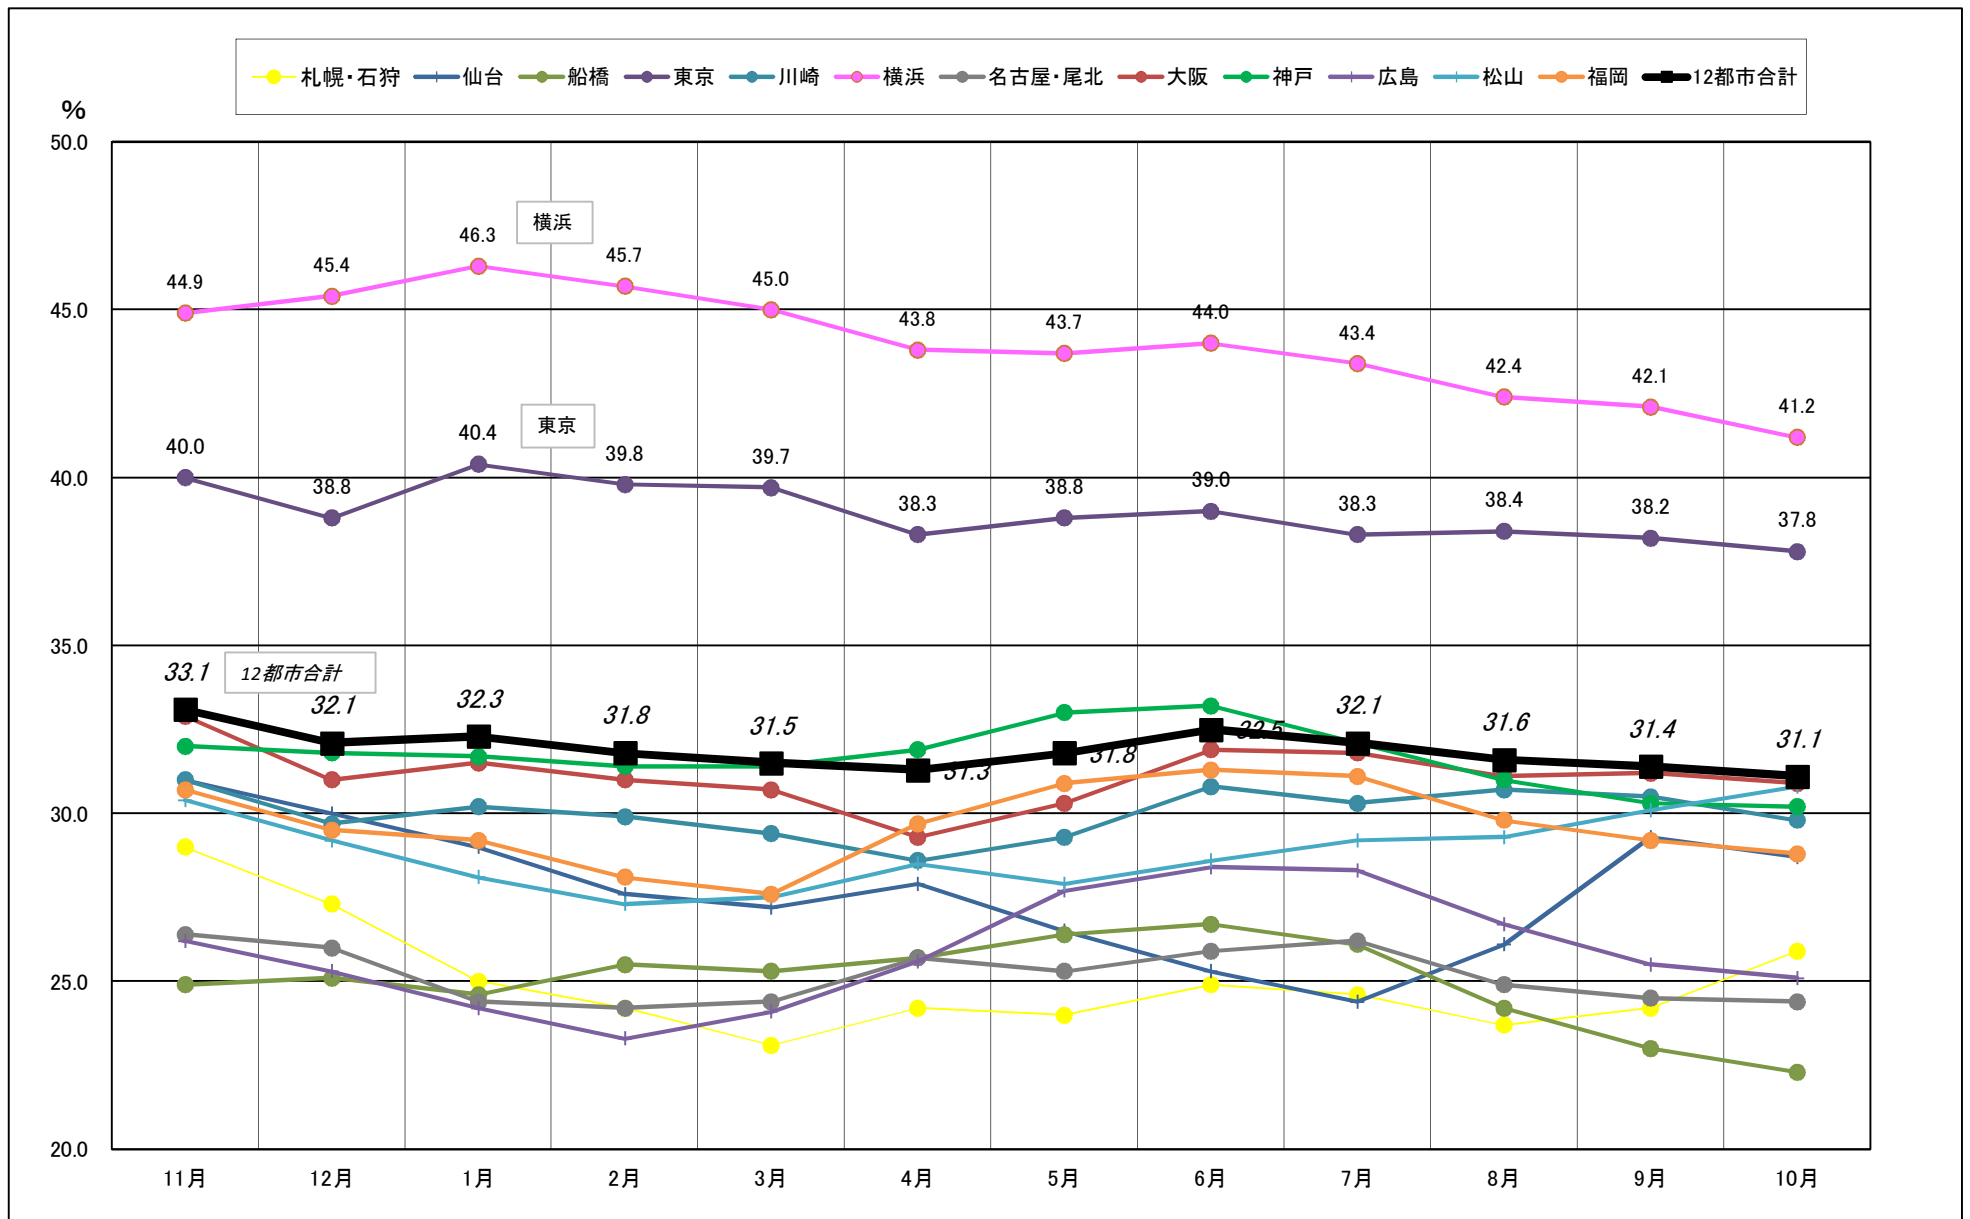

主要12都市受寄物庫腹利用状況(都市別・月別推移)

2015年11月－2016年10月【在庫率】

一般社団法人日本冷蔵倉庫協会