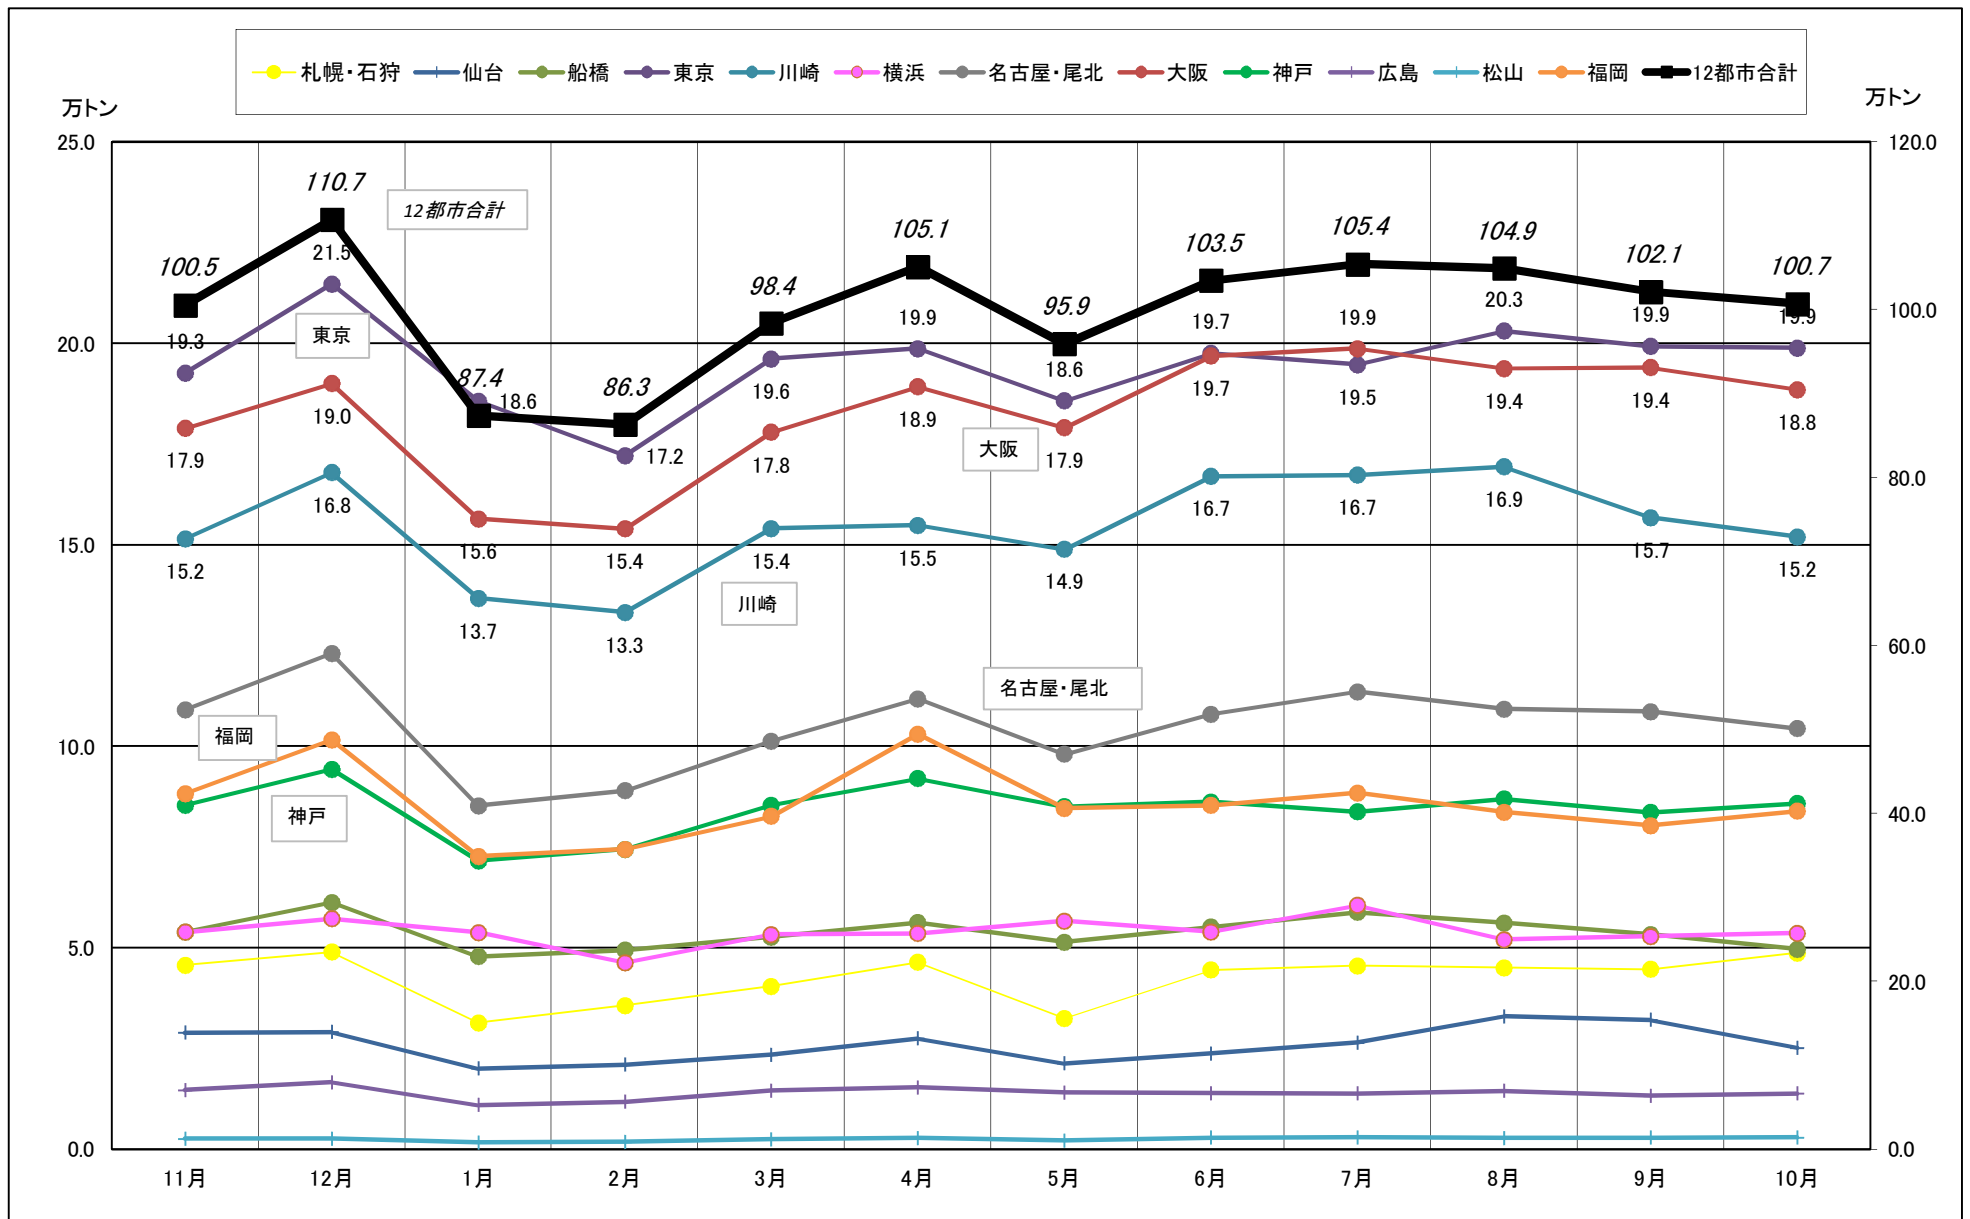

主要12都市受寄物庫腹利用状況(都市別・月別推移)

2015年11月－2016年10月【入庫量】

一般社団法人日本冷蔵倉庫協会

主要12都市受寄物庫腹利用状況(都市別・月別推移)

2015年11月－2016年10月【出庫量】

一般社団法人日本冷蔵倉庫協会

主要12都市受寄物庫腹利用状況(都市別・月別推移)

2015年11月－2016年10月【在庫量】