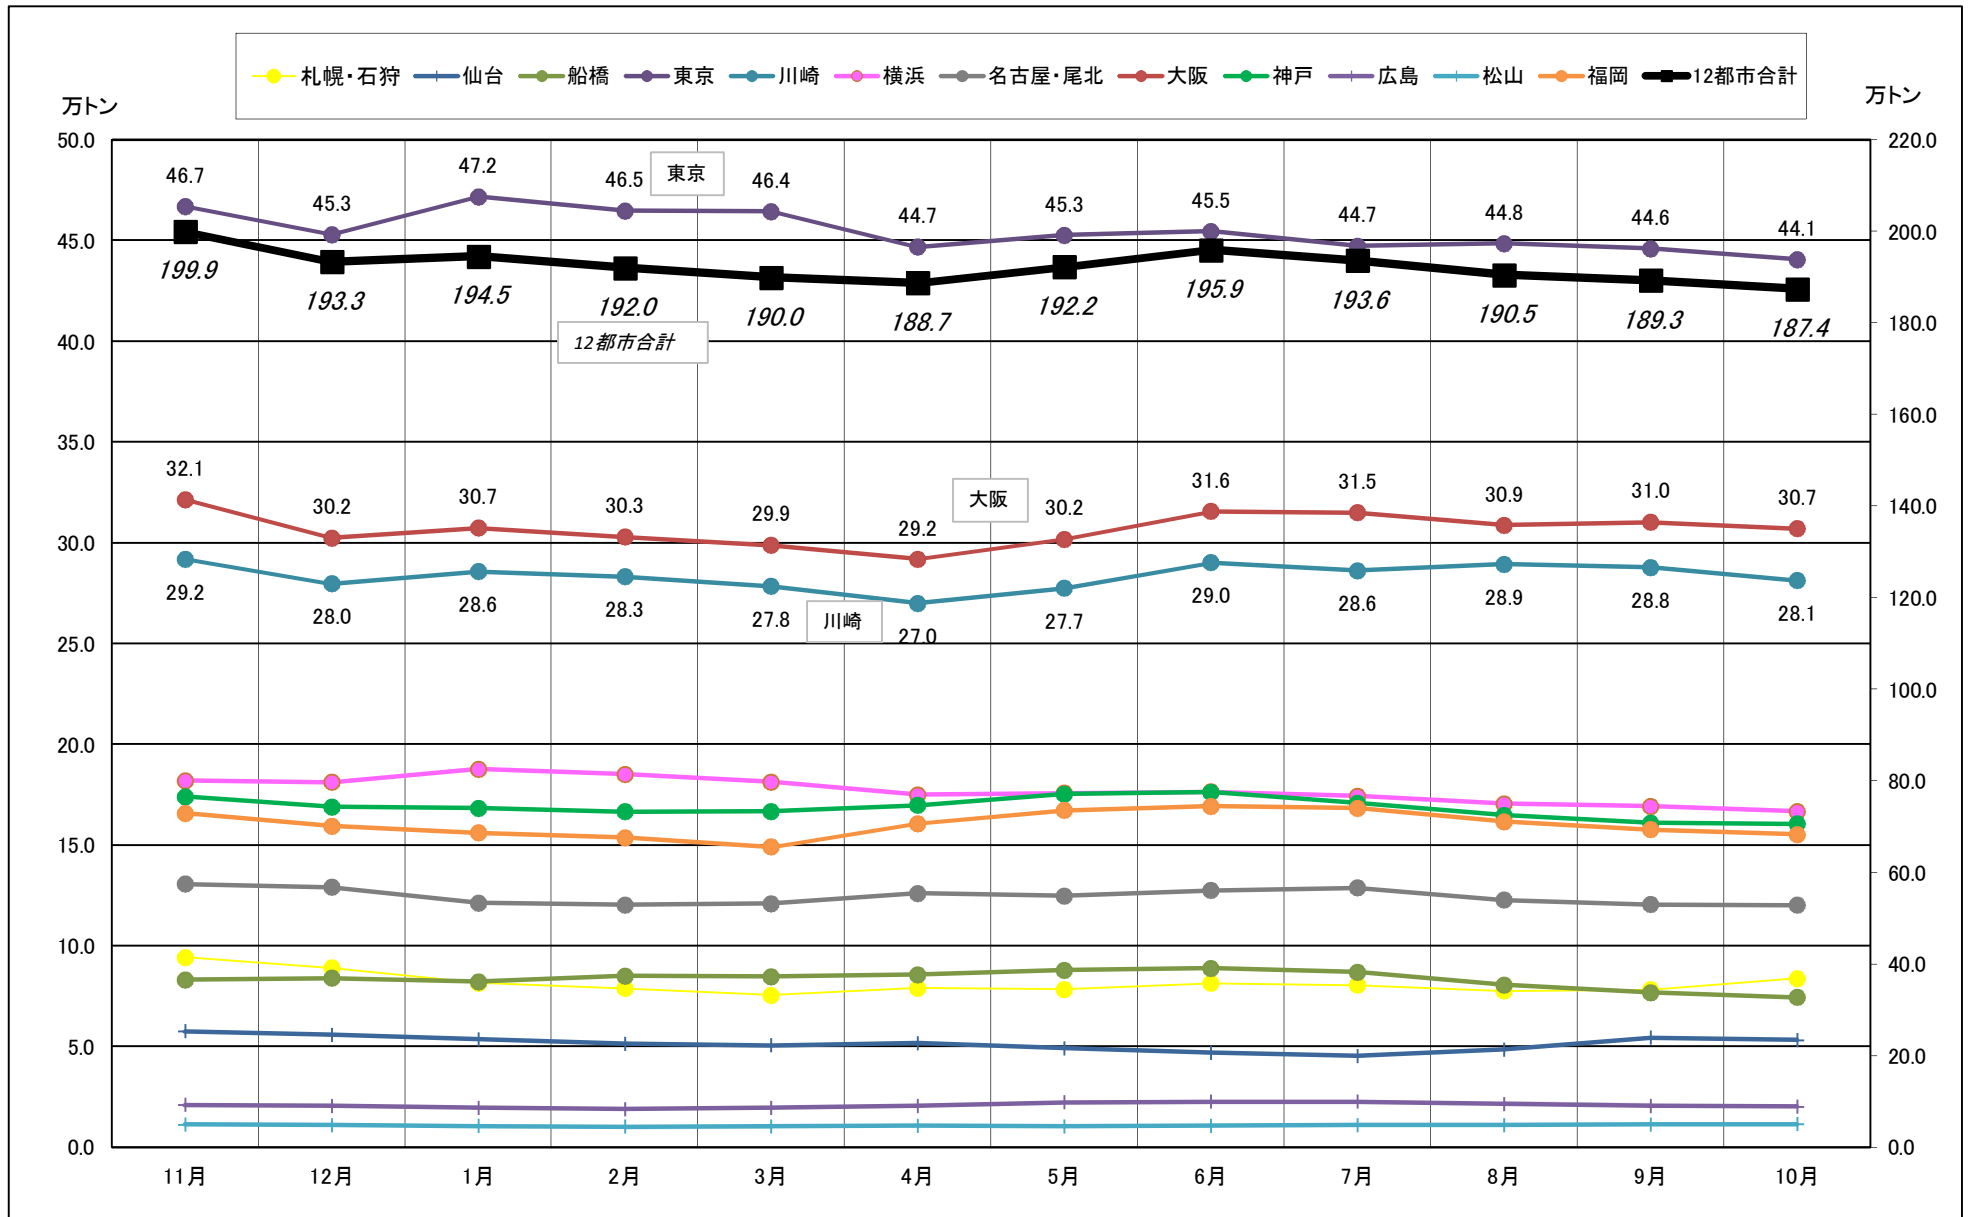

主要12都市受寄物庫腹利用状況(都市別・月別推移)

2015年11月－2016年10月【在庫量】

一般社団法人日本冷蔵倉庫協会