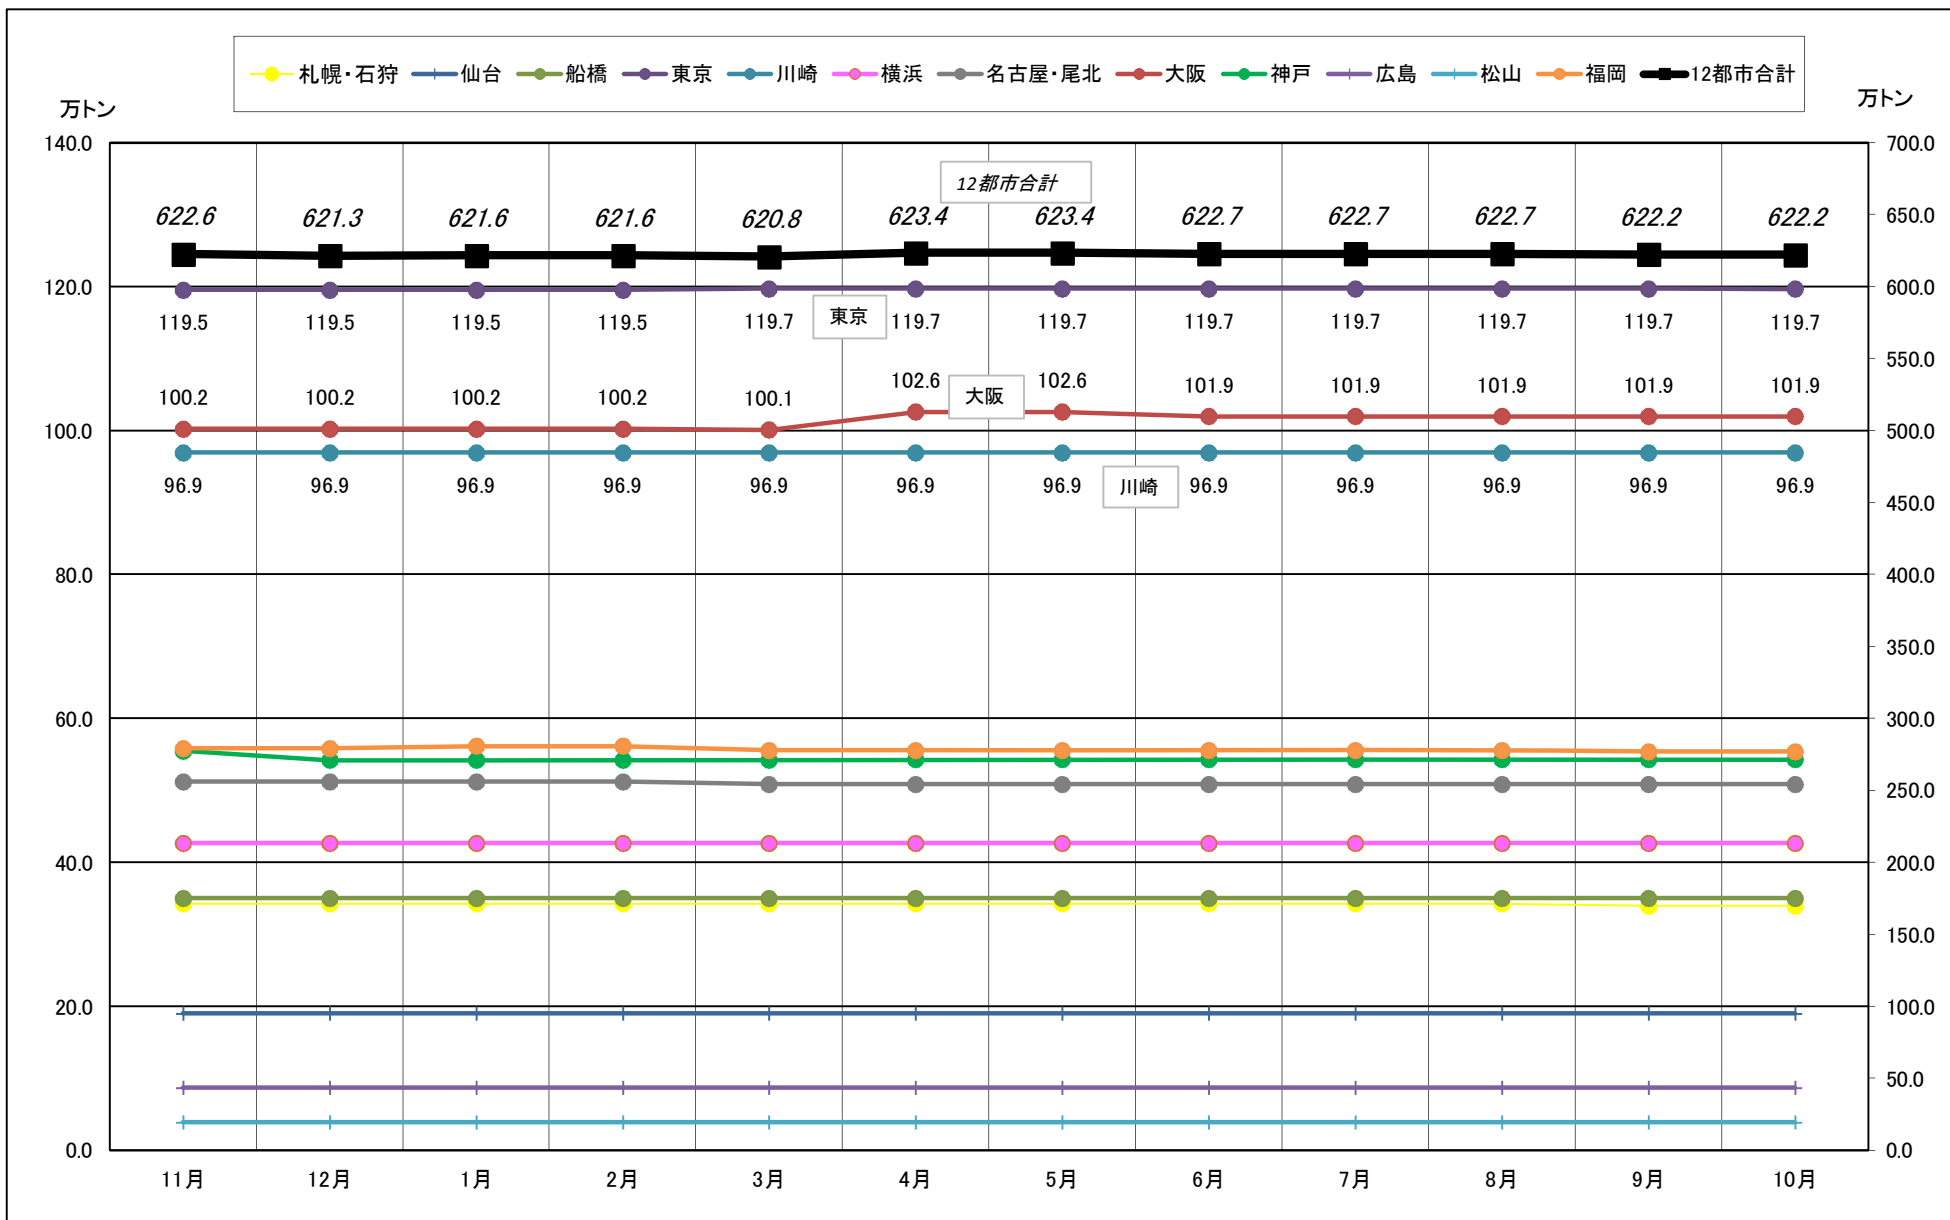

主要12都市受寄物庫腹利用状況(都市別・月別推移)

2015年11月－2016年10月【設備能力】

一般社団法人日本冷蔵倉庫協会