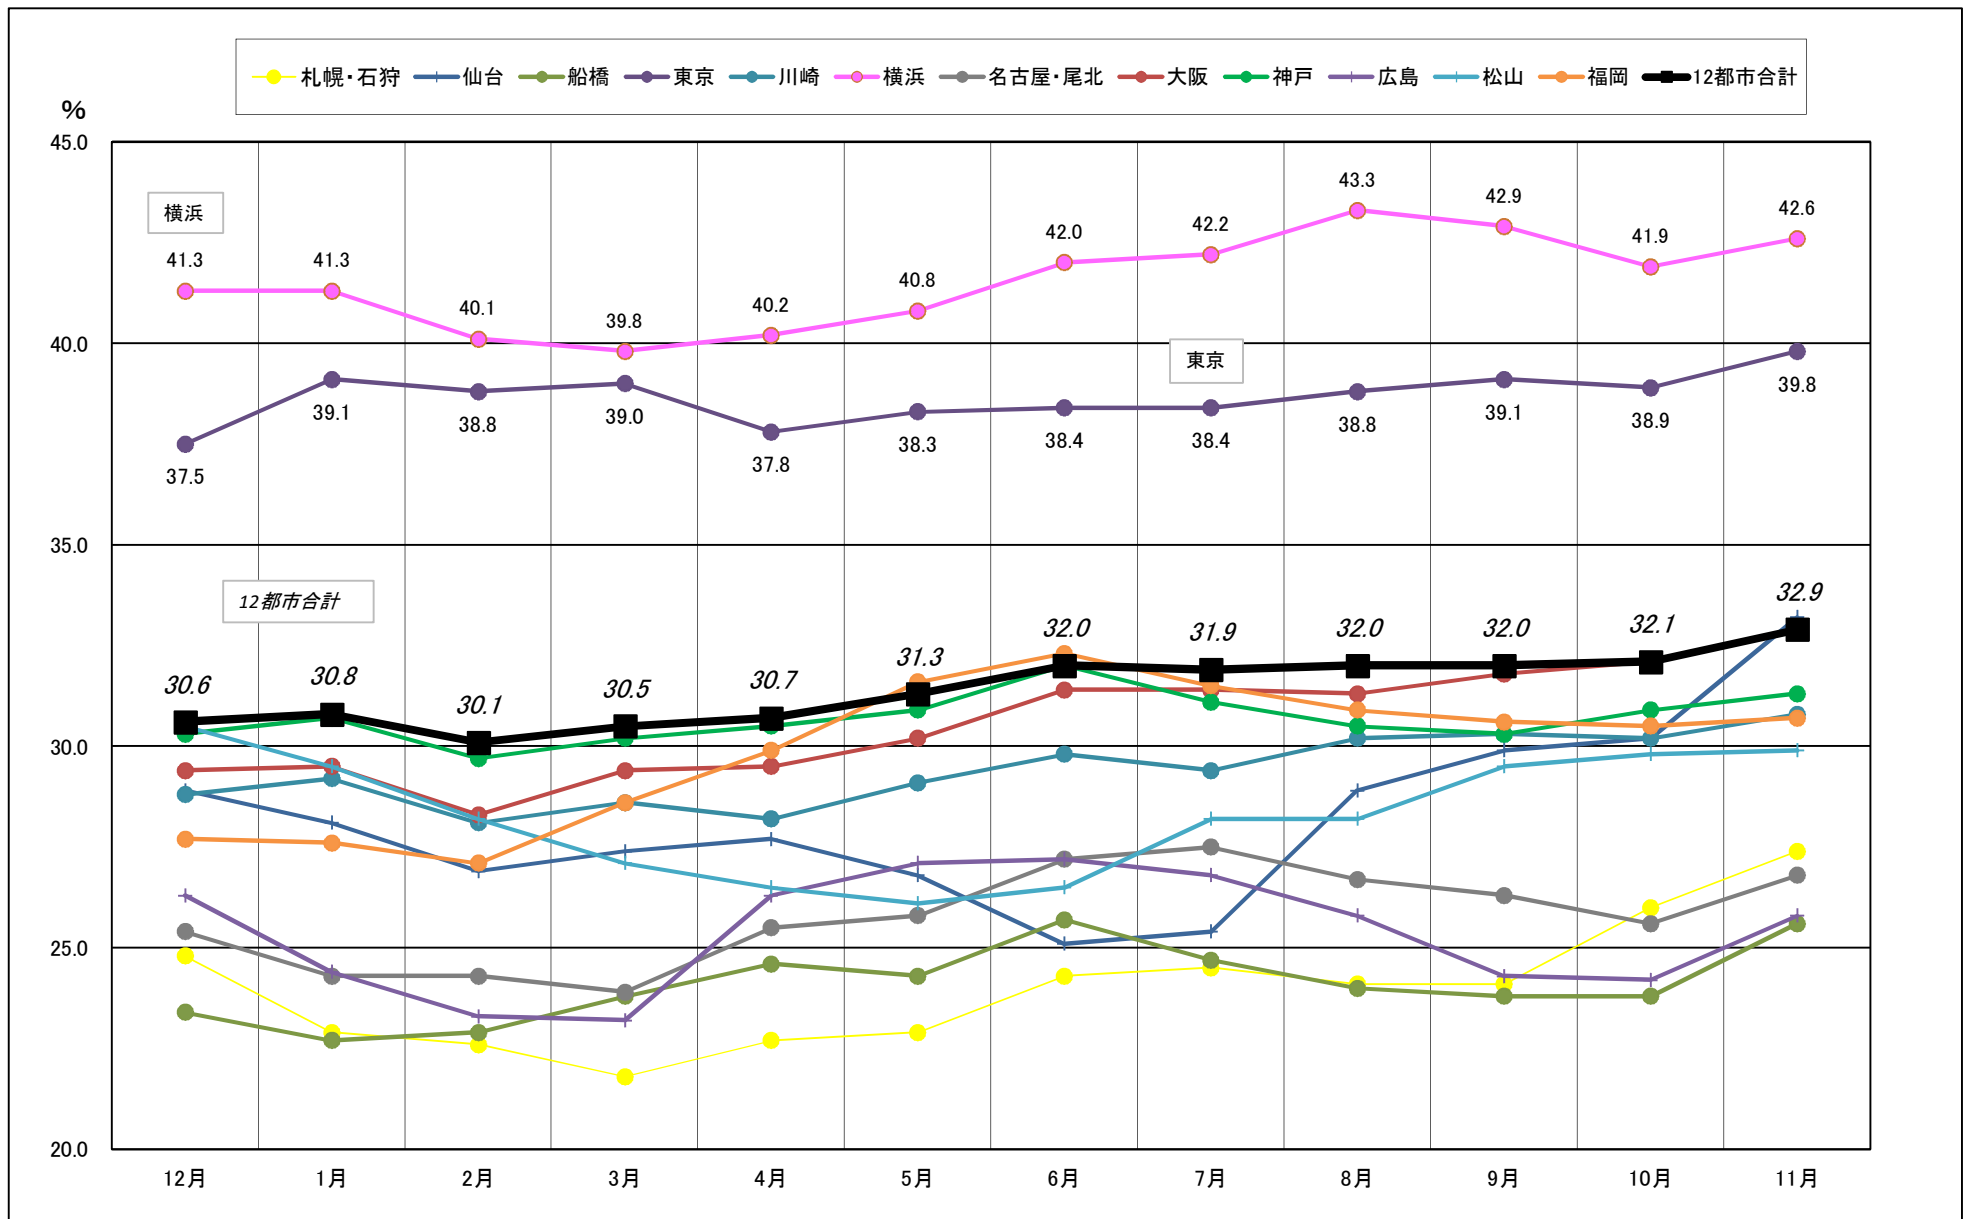

主要12都市受寄物庫腹利用状況(都市別・月別推移)

2016年12月－2017年11月【在庫率】