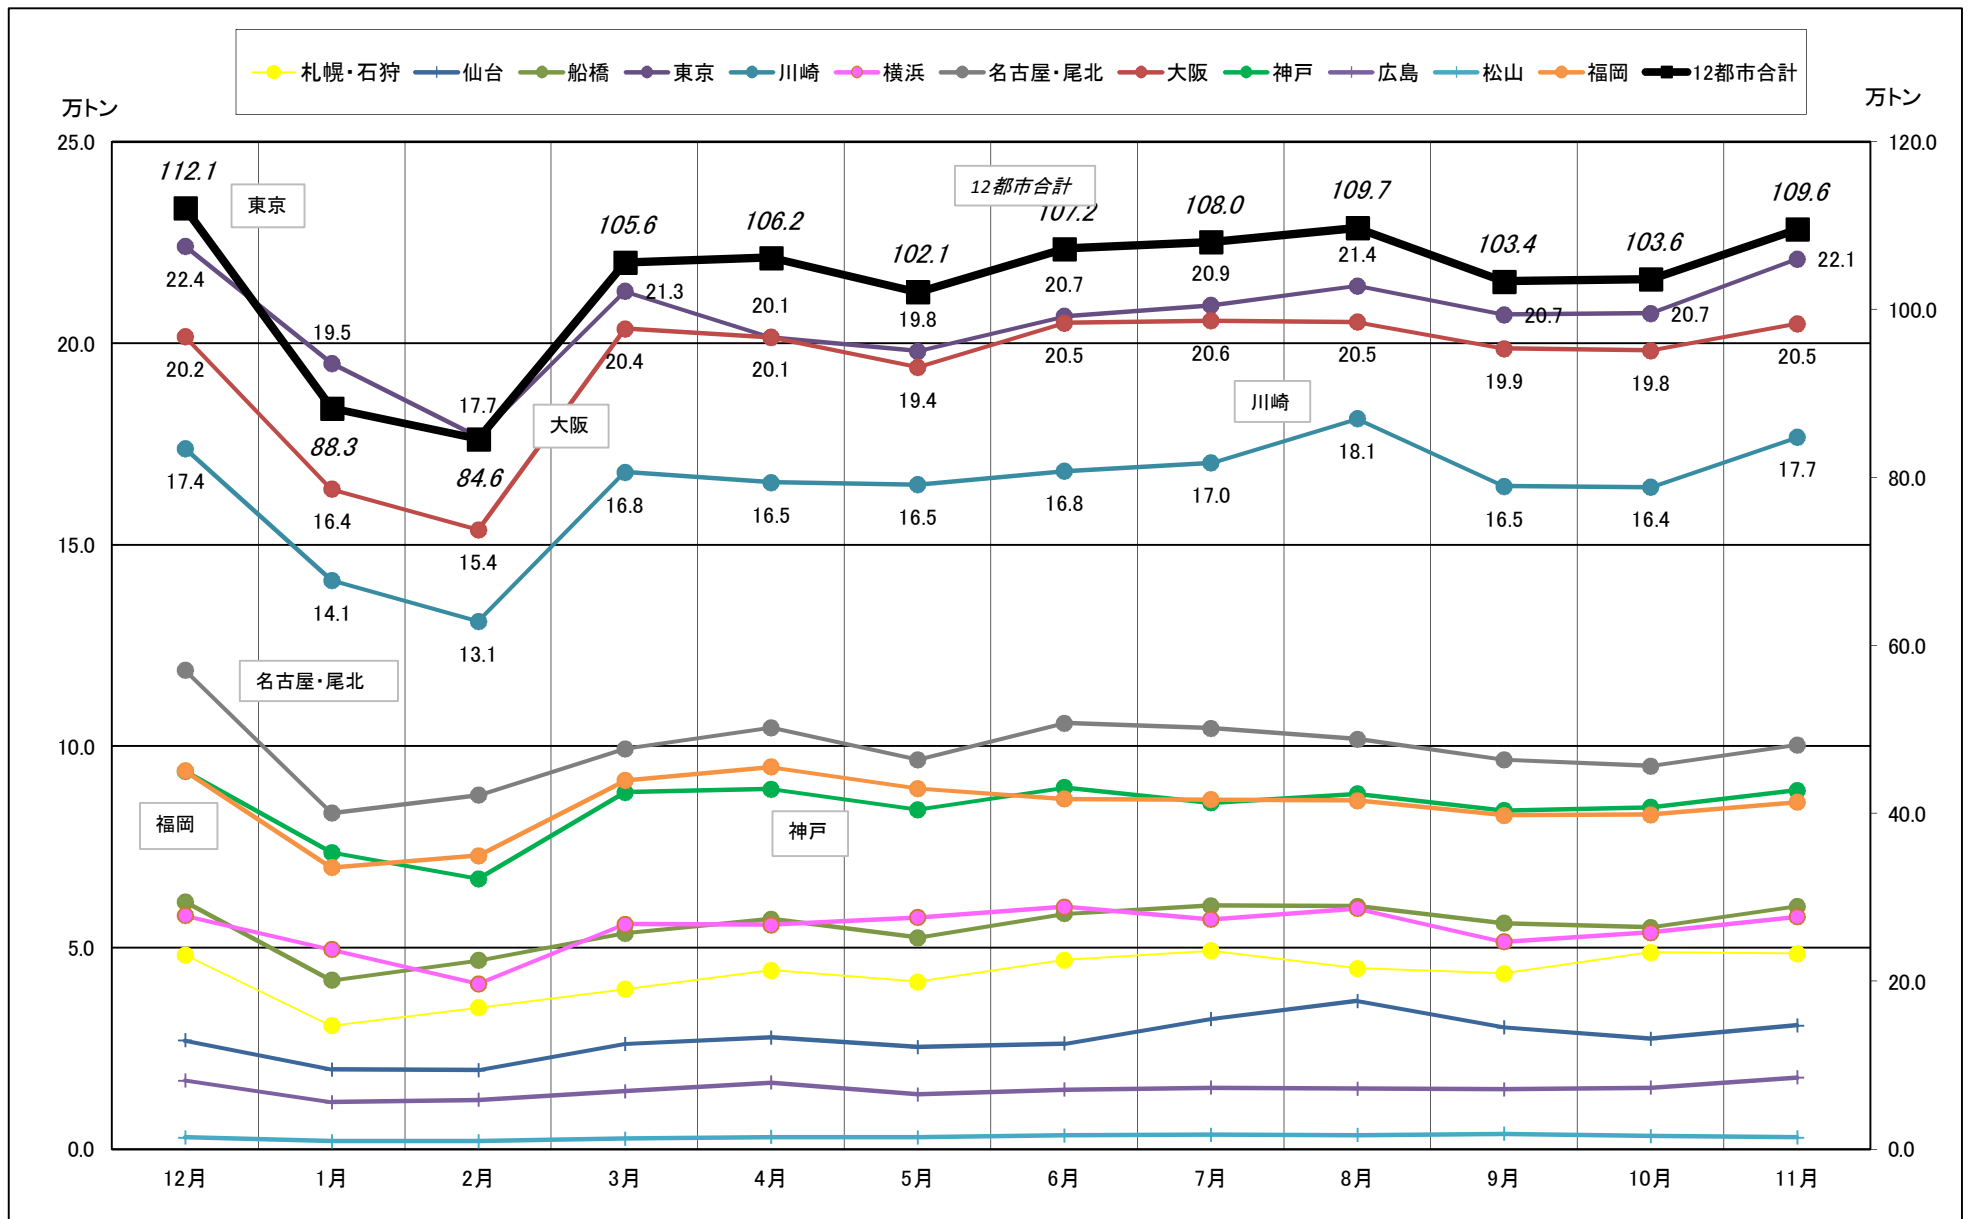

# 主要12都市受寄物庫腹利用状況(都市別・月別推移)

2016年12月－2017年11月【入庫量】

一般社団法人日本冷蔵倉庫協会

# 主要12都市受寄物庫腹利用状況(都市別・月別推移)

2016年12月－2017年11月【出庫量】

# 主要12都市受寄物庫腹利用状況(都市別・月別推移)

2016年12月－2017年11月【在庫量】

# 主要12都市受寄物庫腹利用状況(都市別・月別推移)

2016年12月－2017年11月【回転数】