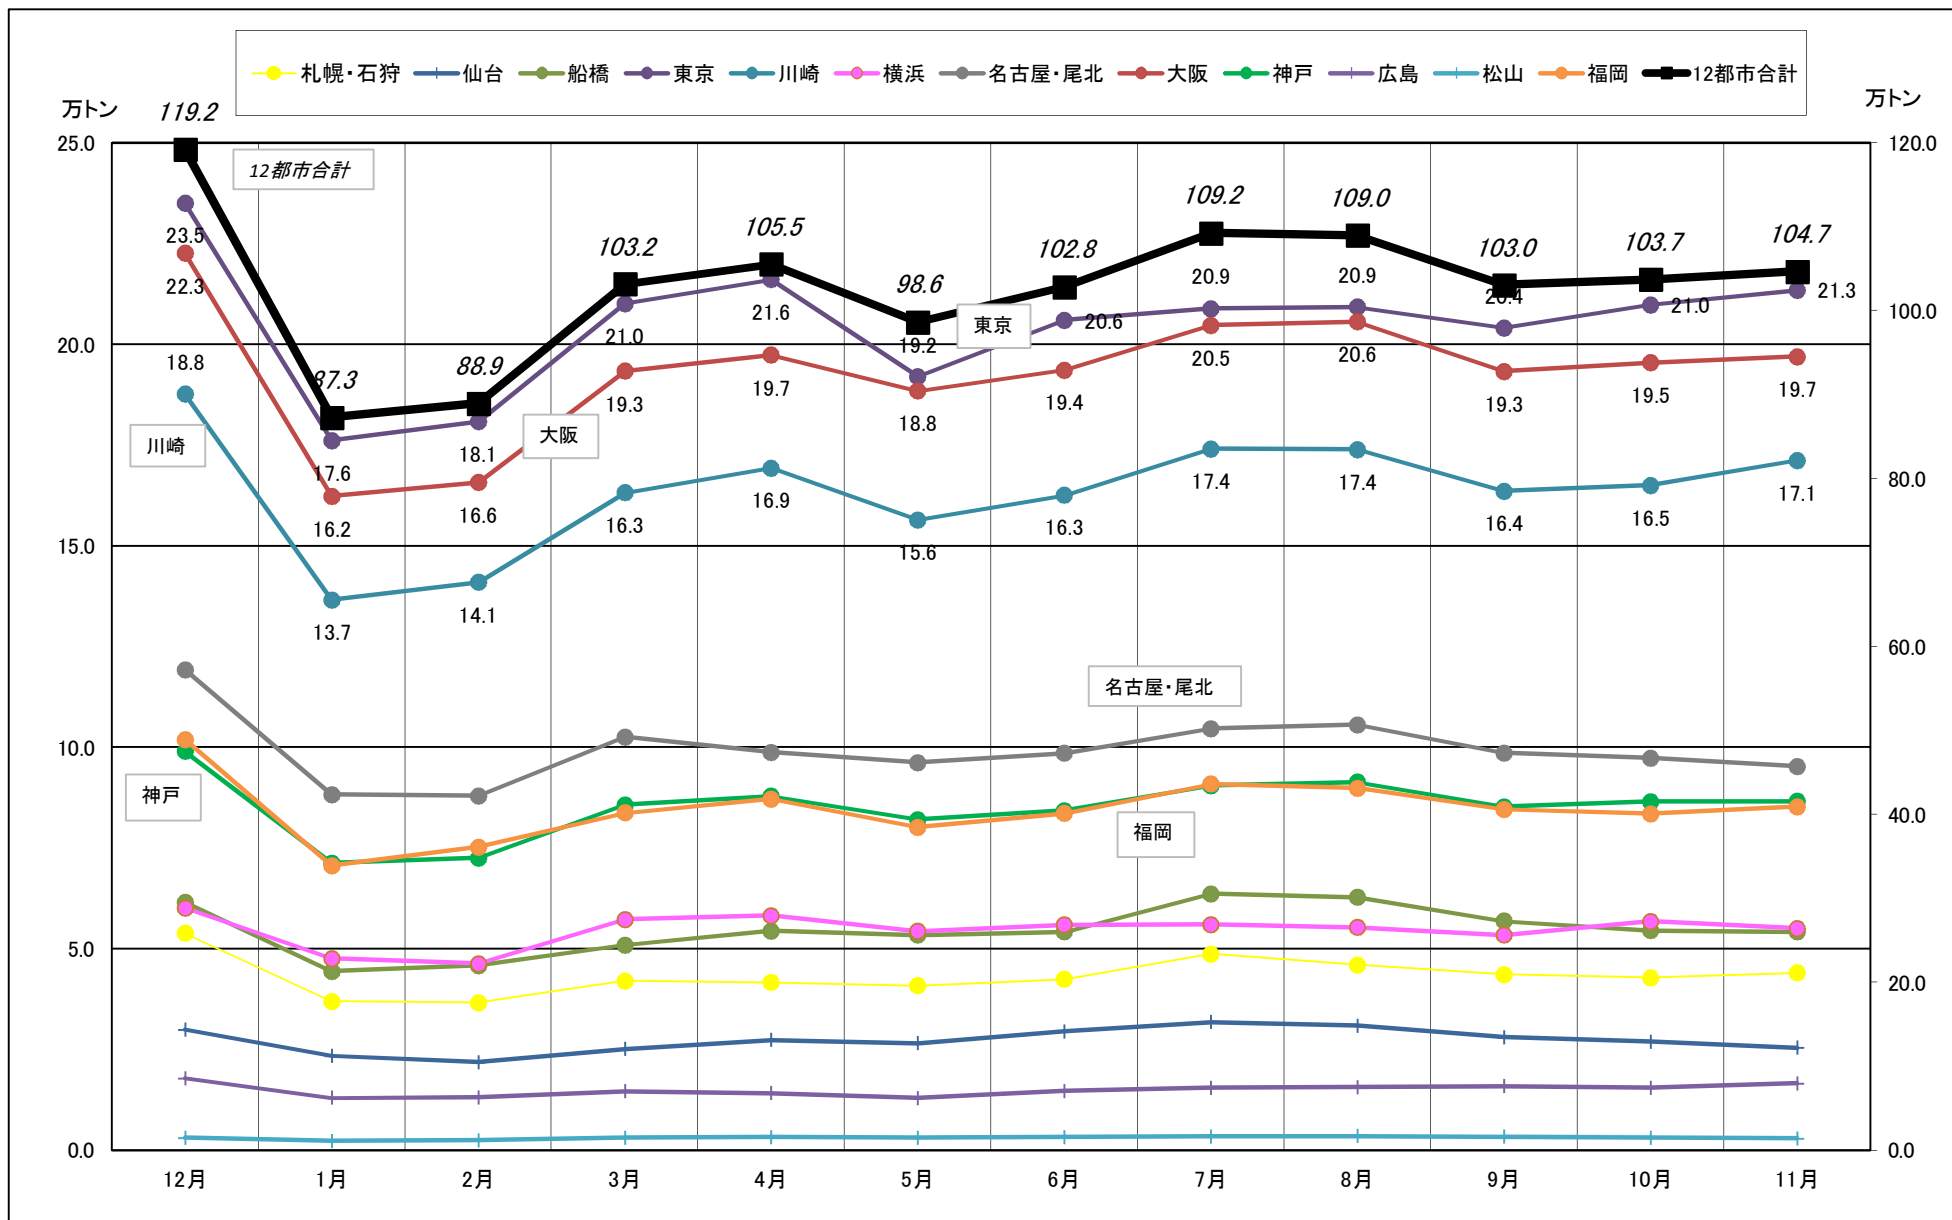

# 主要12都市受寄物庫腹利用状況(都市別・月別推移)

2016年12月－2017年11月【入庫量】

一般社団法人日本冷蔵倉庫協会

# 主要12都市受寄物庫腹利用状況(都市別・月別推移)

2016年12月－2017年11月【出庫量】

# 主要12都市受寄物庫腹利用状況(都市別・月別推移)

2016年12月－2017年11月【在庫量】

# 主要12都市受寄物庫腹利用状況(都市別・月別推移)

2016年12月－2017年11月【回転数】