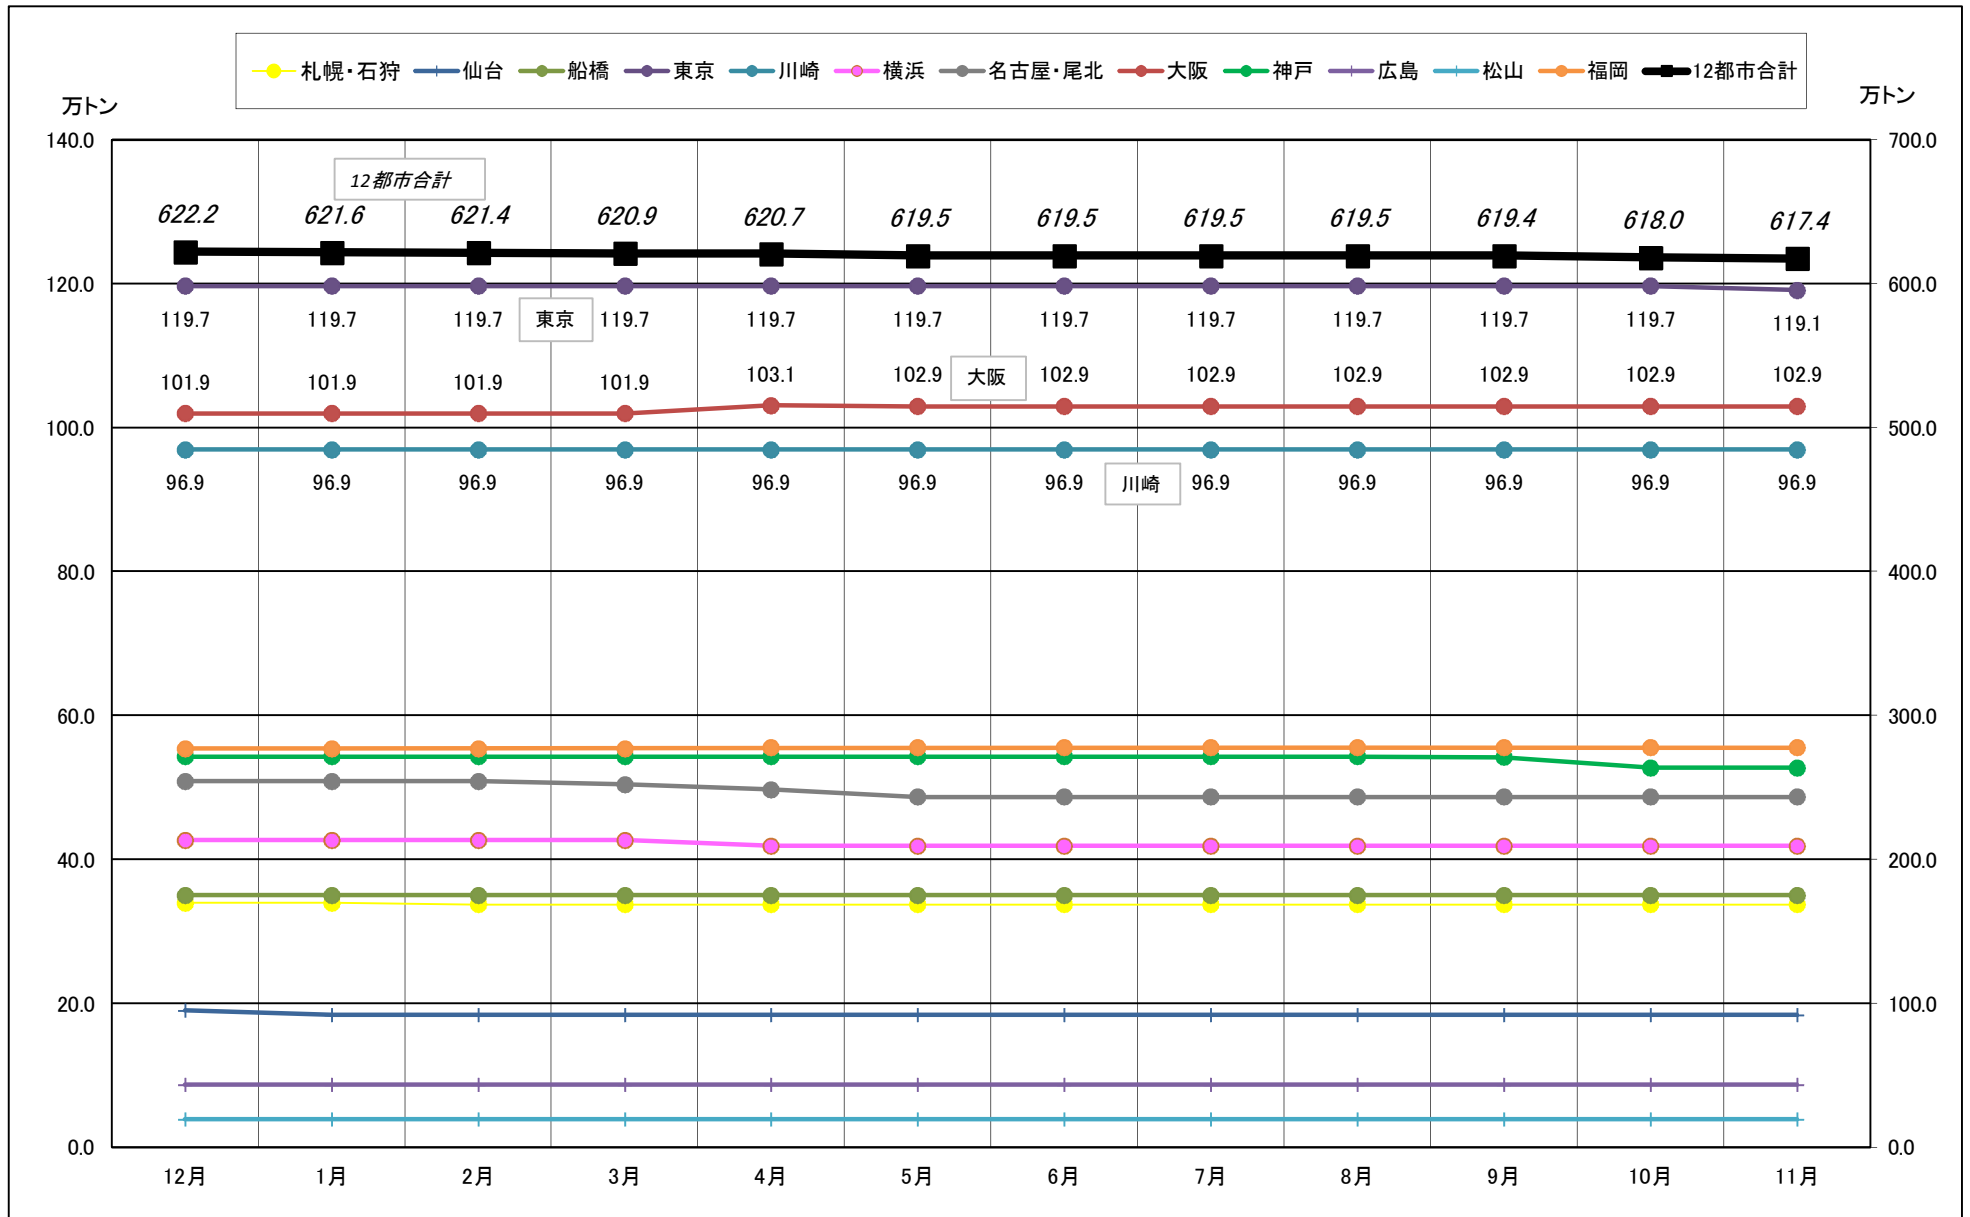

主要12都市受寄物庫腹利用状況(都市別・月別推移)

2016年12月－2017年11月【設備能力】