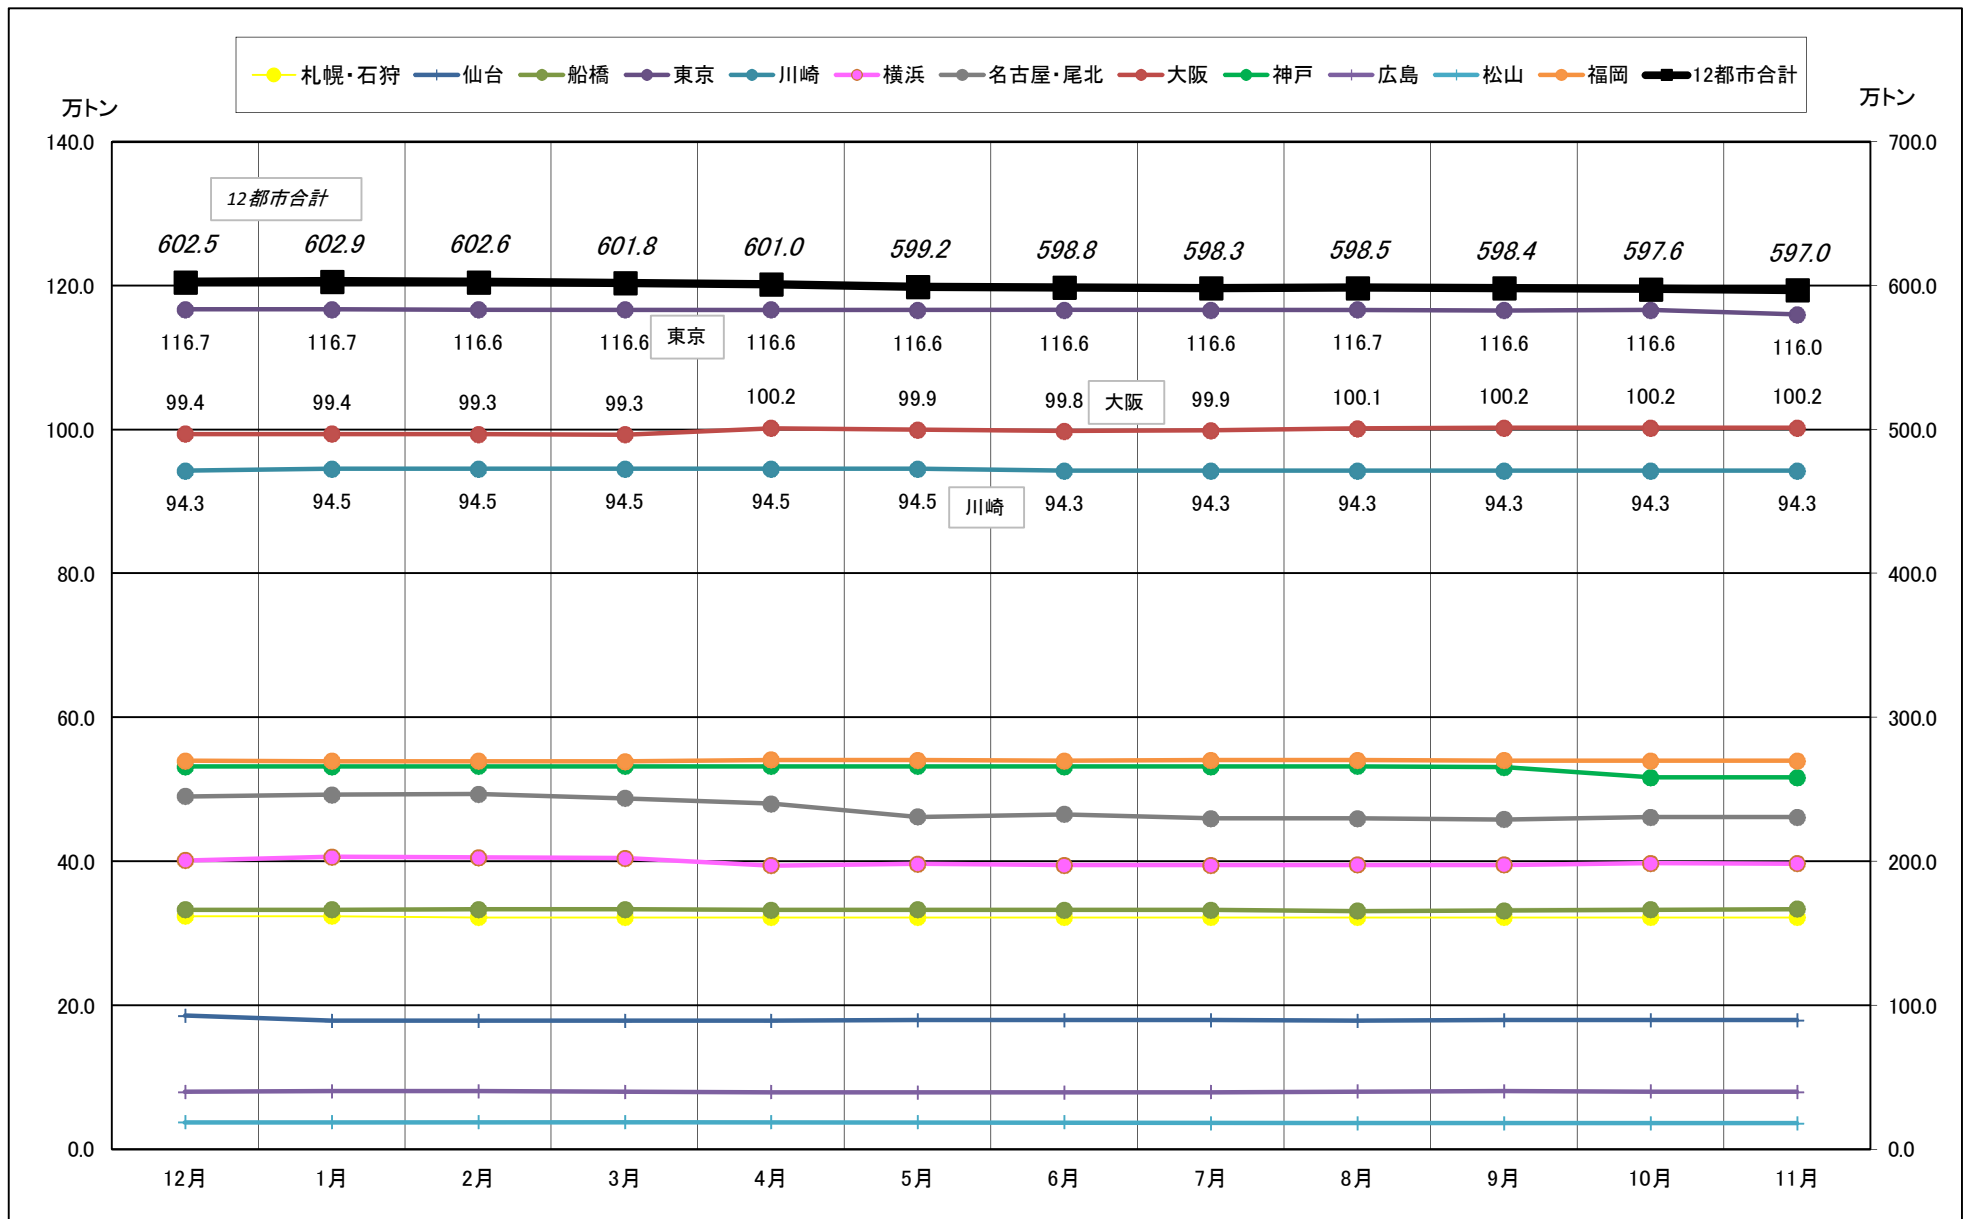

主要12都市受寄物庫腹利用状況(都市別・月別推移)

2016年12月－2017年11月【収容能力】