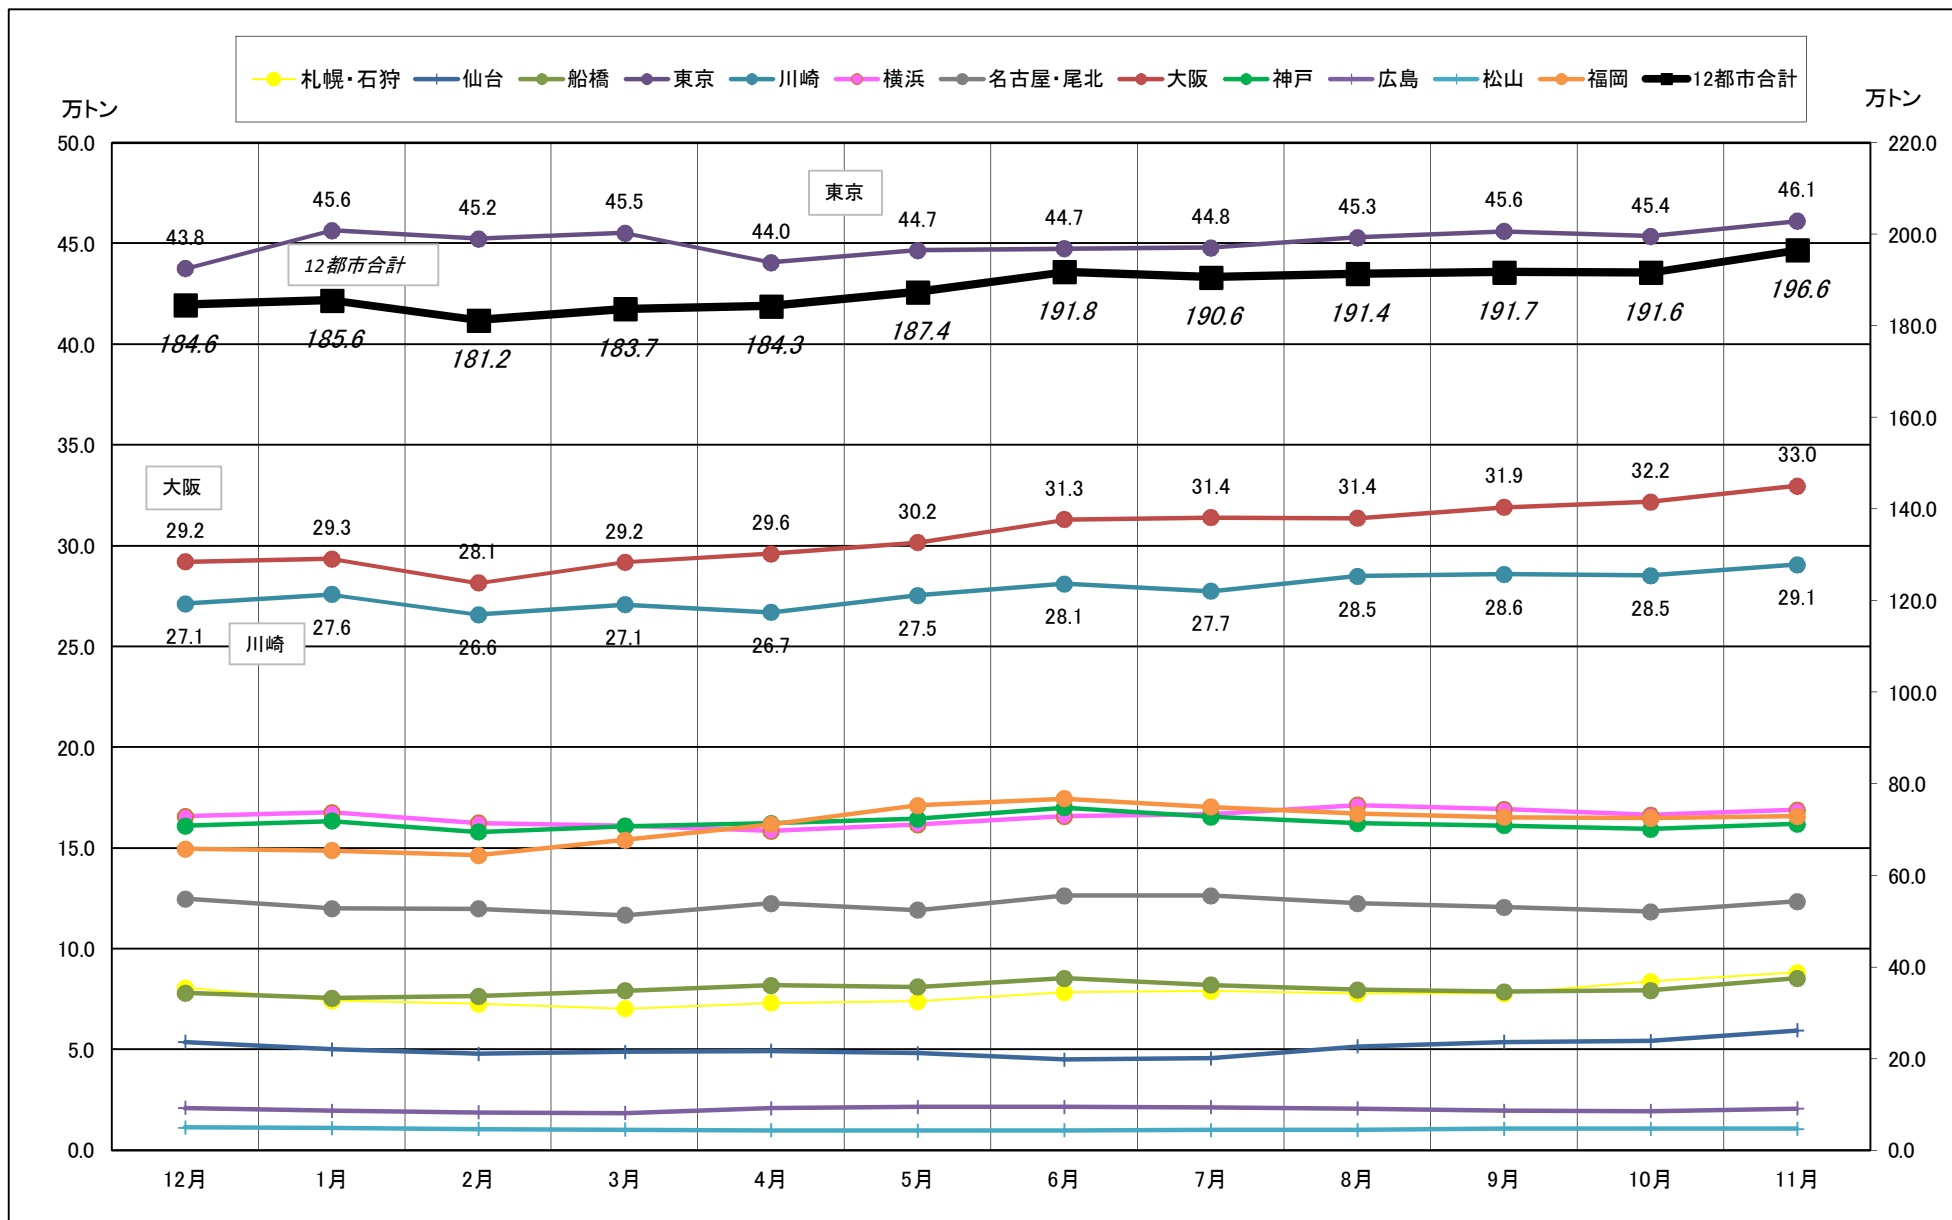

# 主要12都市受寄物庫腹利用状況(都市別・月別推移)

2016年12月－2017年11月【入庫量】

一般社団法人日本冷蔵倉庫協会

# 主要12都市受寄物庫腹利用状況(都市別・月別推移)

2016年12月－2017年11月【出庫量】

# 主要12都市受寄物庫腹利用状況(都市別・月別推移)

2016年12月－2017年11月【在庫量】

# 主要12都市受寄物庫腹利用状況(都市別・月別推移)

2016年12月－2017年11月【回転数】