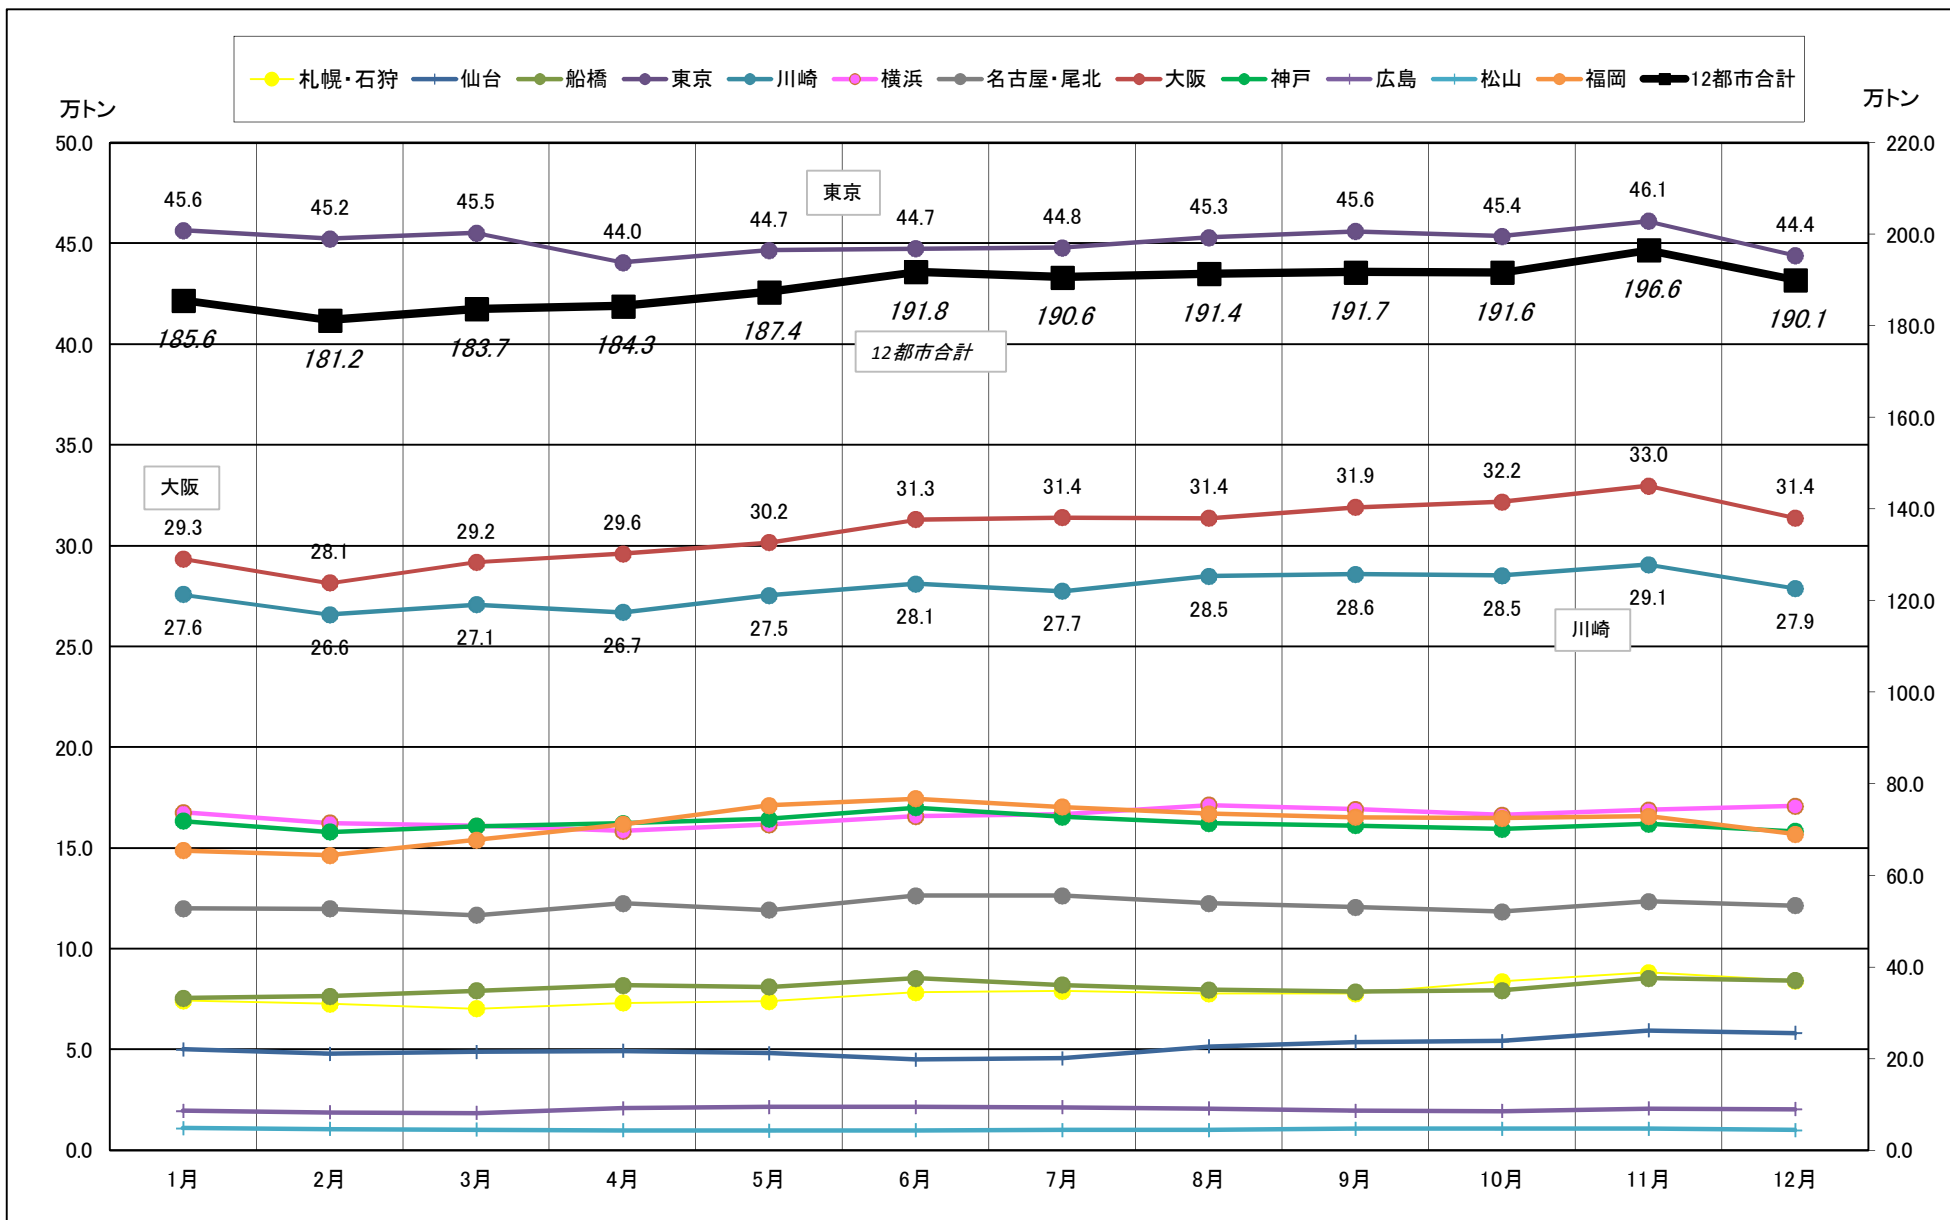

# 主要12都市受寄物庫腹利用状況(都市別・月別推移)

2017年1月－2017年12月【入庫量】

一般社団法人日本冷蔵倉庫協会

# 主要12都市受寄物庫腹利用状況(都市別・月別推移)

2017年1月－2017年12月【出庫量】

# 主要12都市受寄物庫腹利用状況(都市別・月別推移)

2017年1月－2017年12月【在庫量】

# 主要12都市受寄物庫腹利用状況(都市別・月別推移)

2017年1月－2017年12月【回転数】