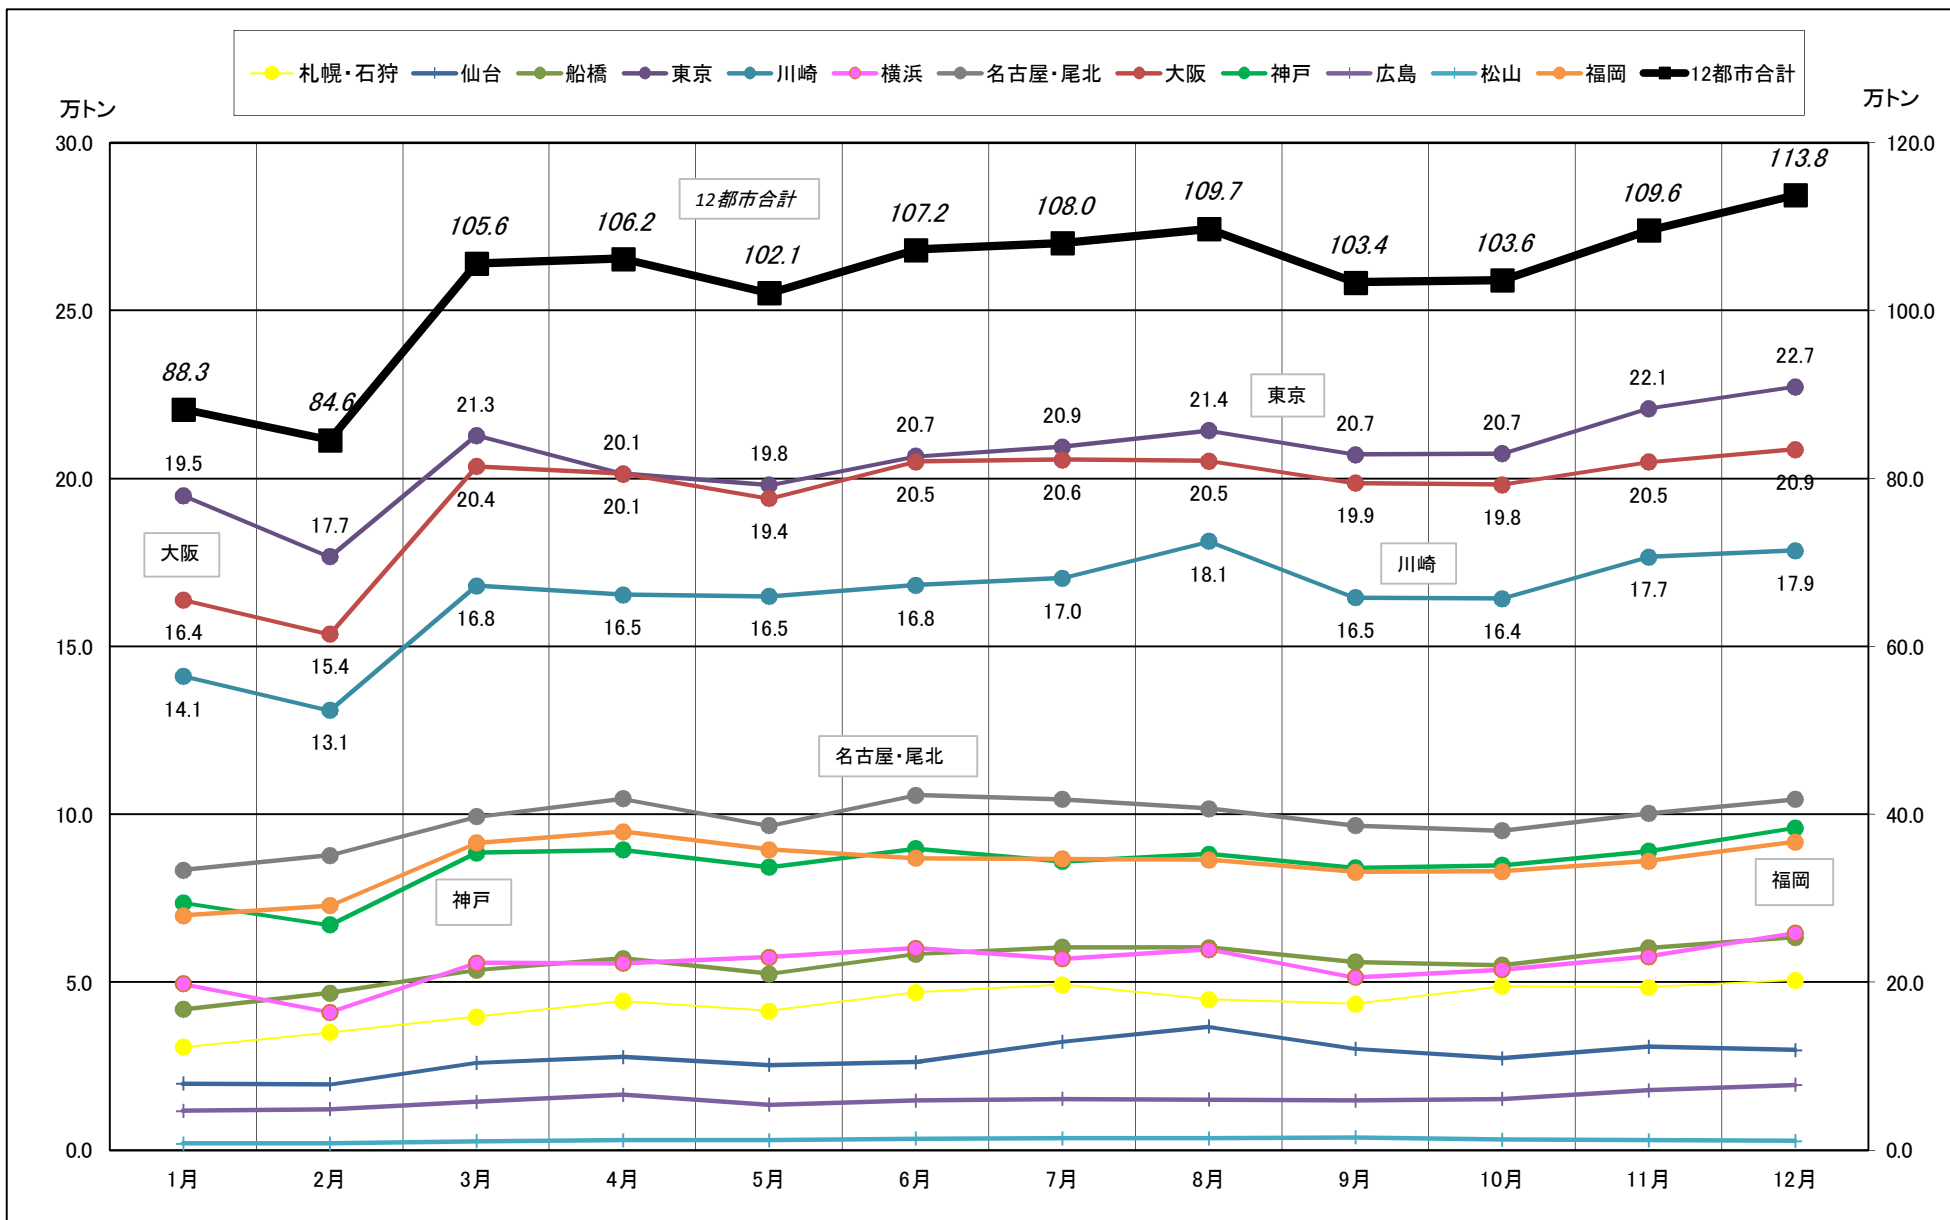

# 主要12都市受寄物庫腹利用状況(都市別・月別推移)

2017年1月－2017年12月【入庫量】

一般社団法人日本冷蔵倉庫協会

# 主要12都市受寄物庫腹利用状況(都市別・月別推移)

2017年1月－2017年12月【出庫量】

# 主要12都市受寄物庫腹利用状況(都市別・月別推移)

2017年1月－2017年12月【在庫量】

# 主要12都市受寄物庫腹利用状況(都市別・月別推移)

2017年1月－2017年12月【回転数】