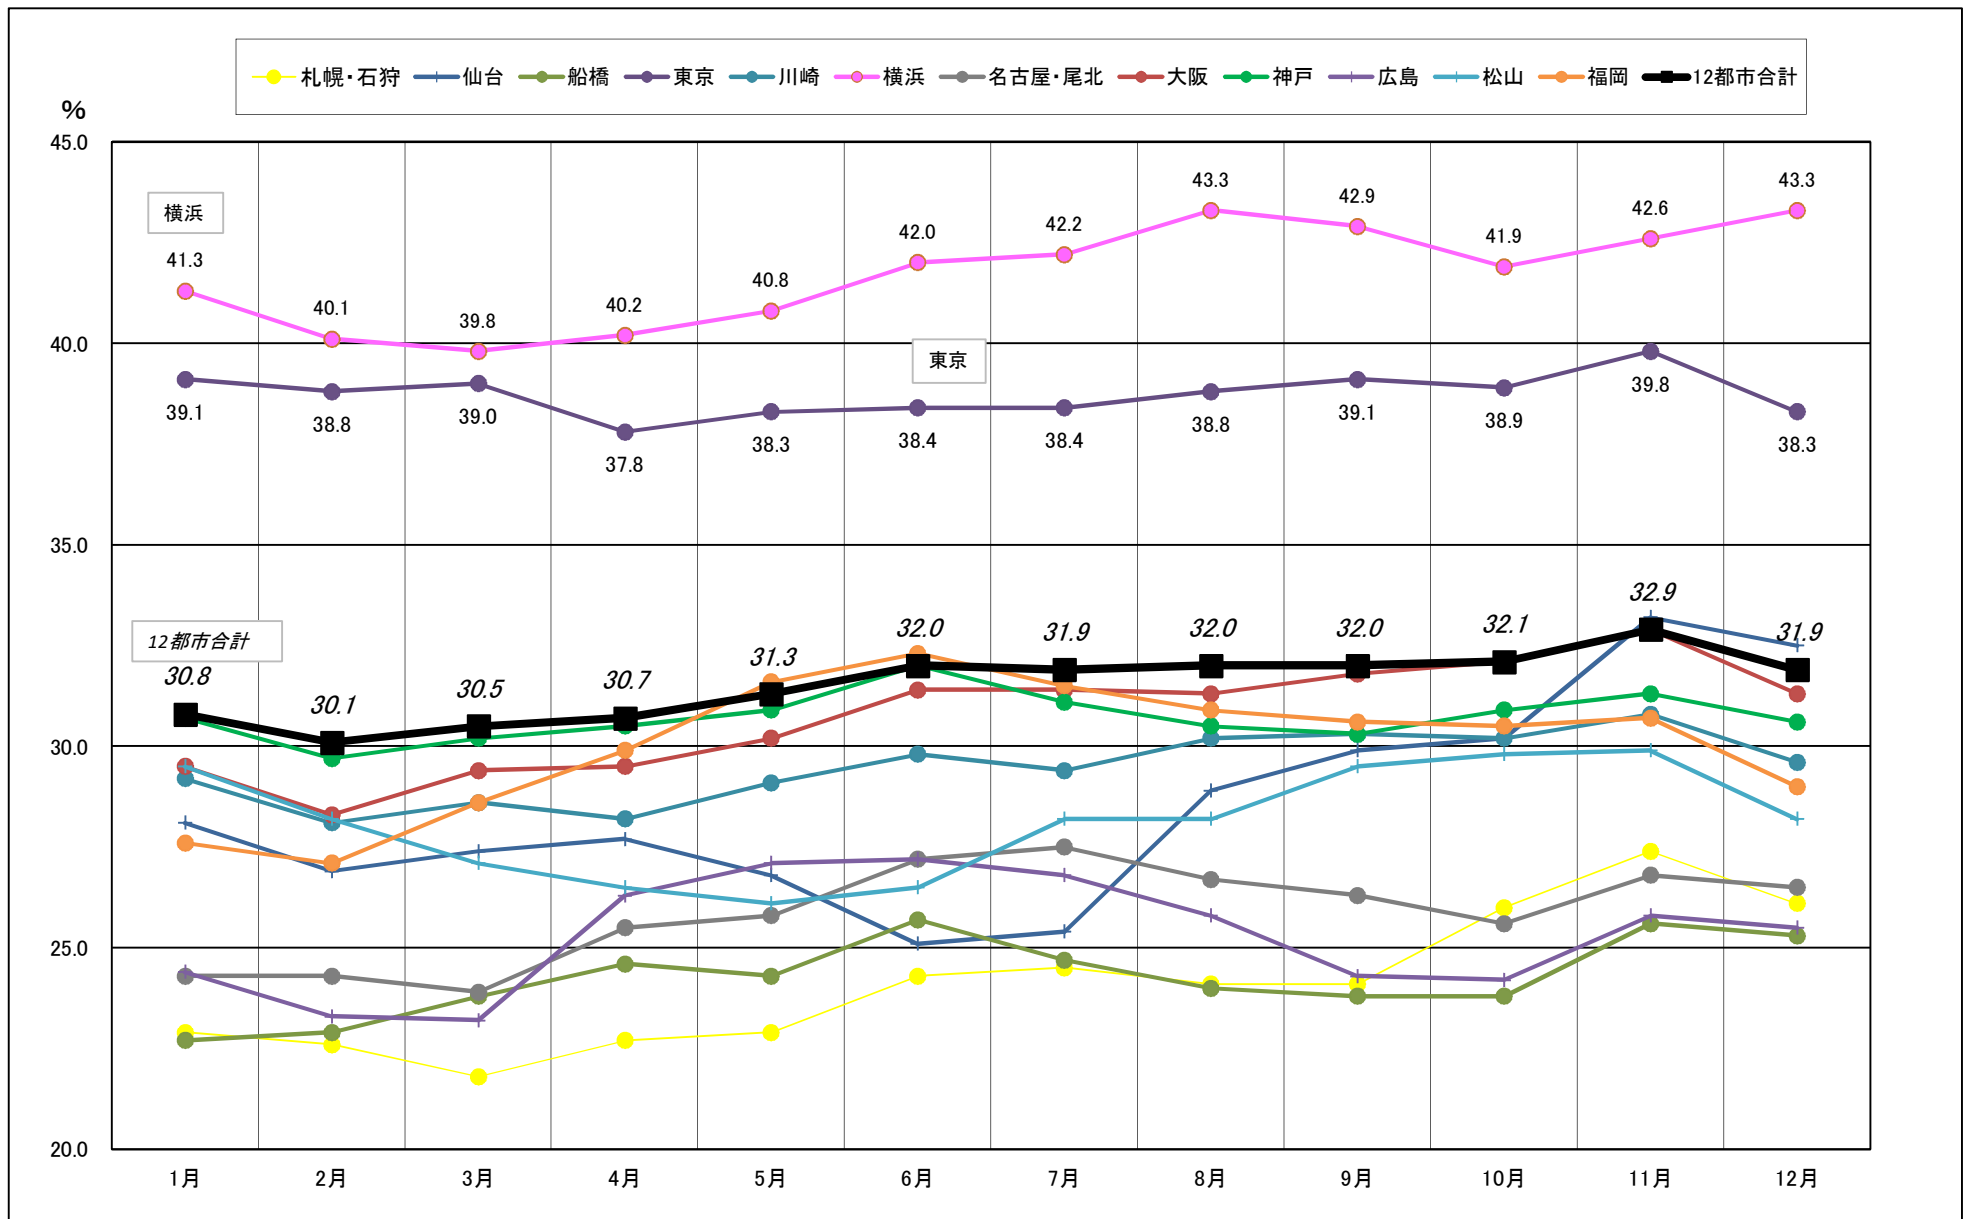

主要12都市受寄物庫腹利用状況(都市別・月別推移)

2017年1月－2017年12月【在庫率】