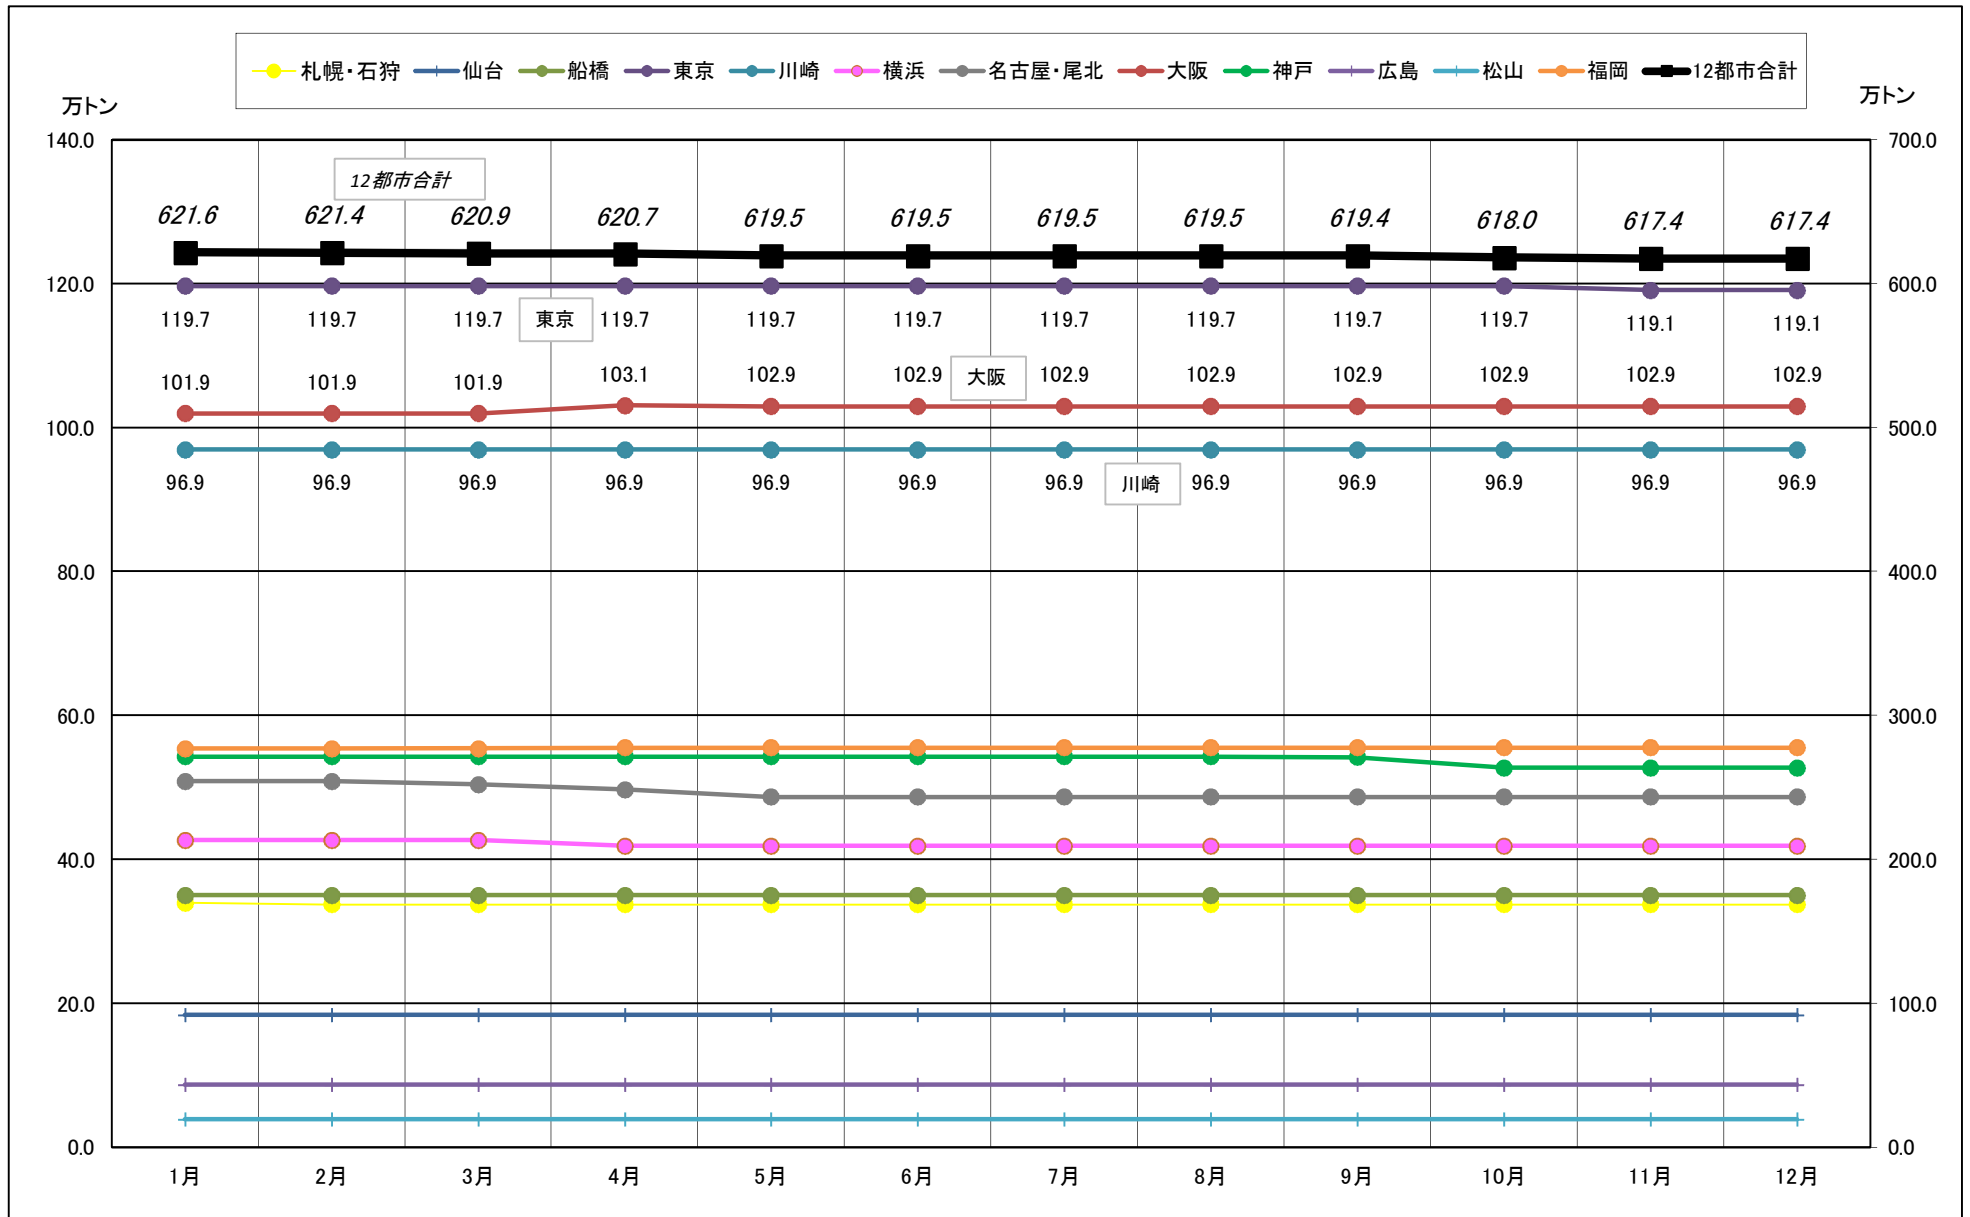

主要12都市受寄物庫腹利用状況(都市別・月別推移)

2017年1月－2017年12月【設備能力】