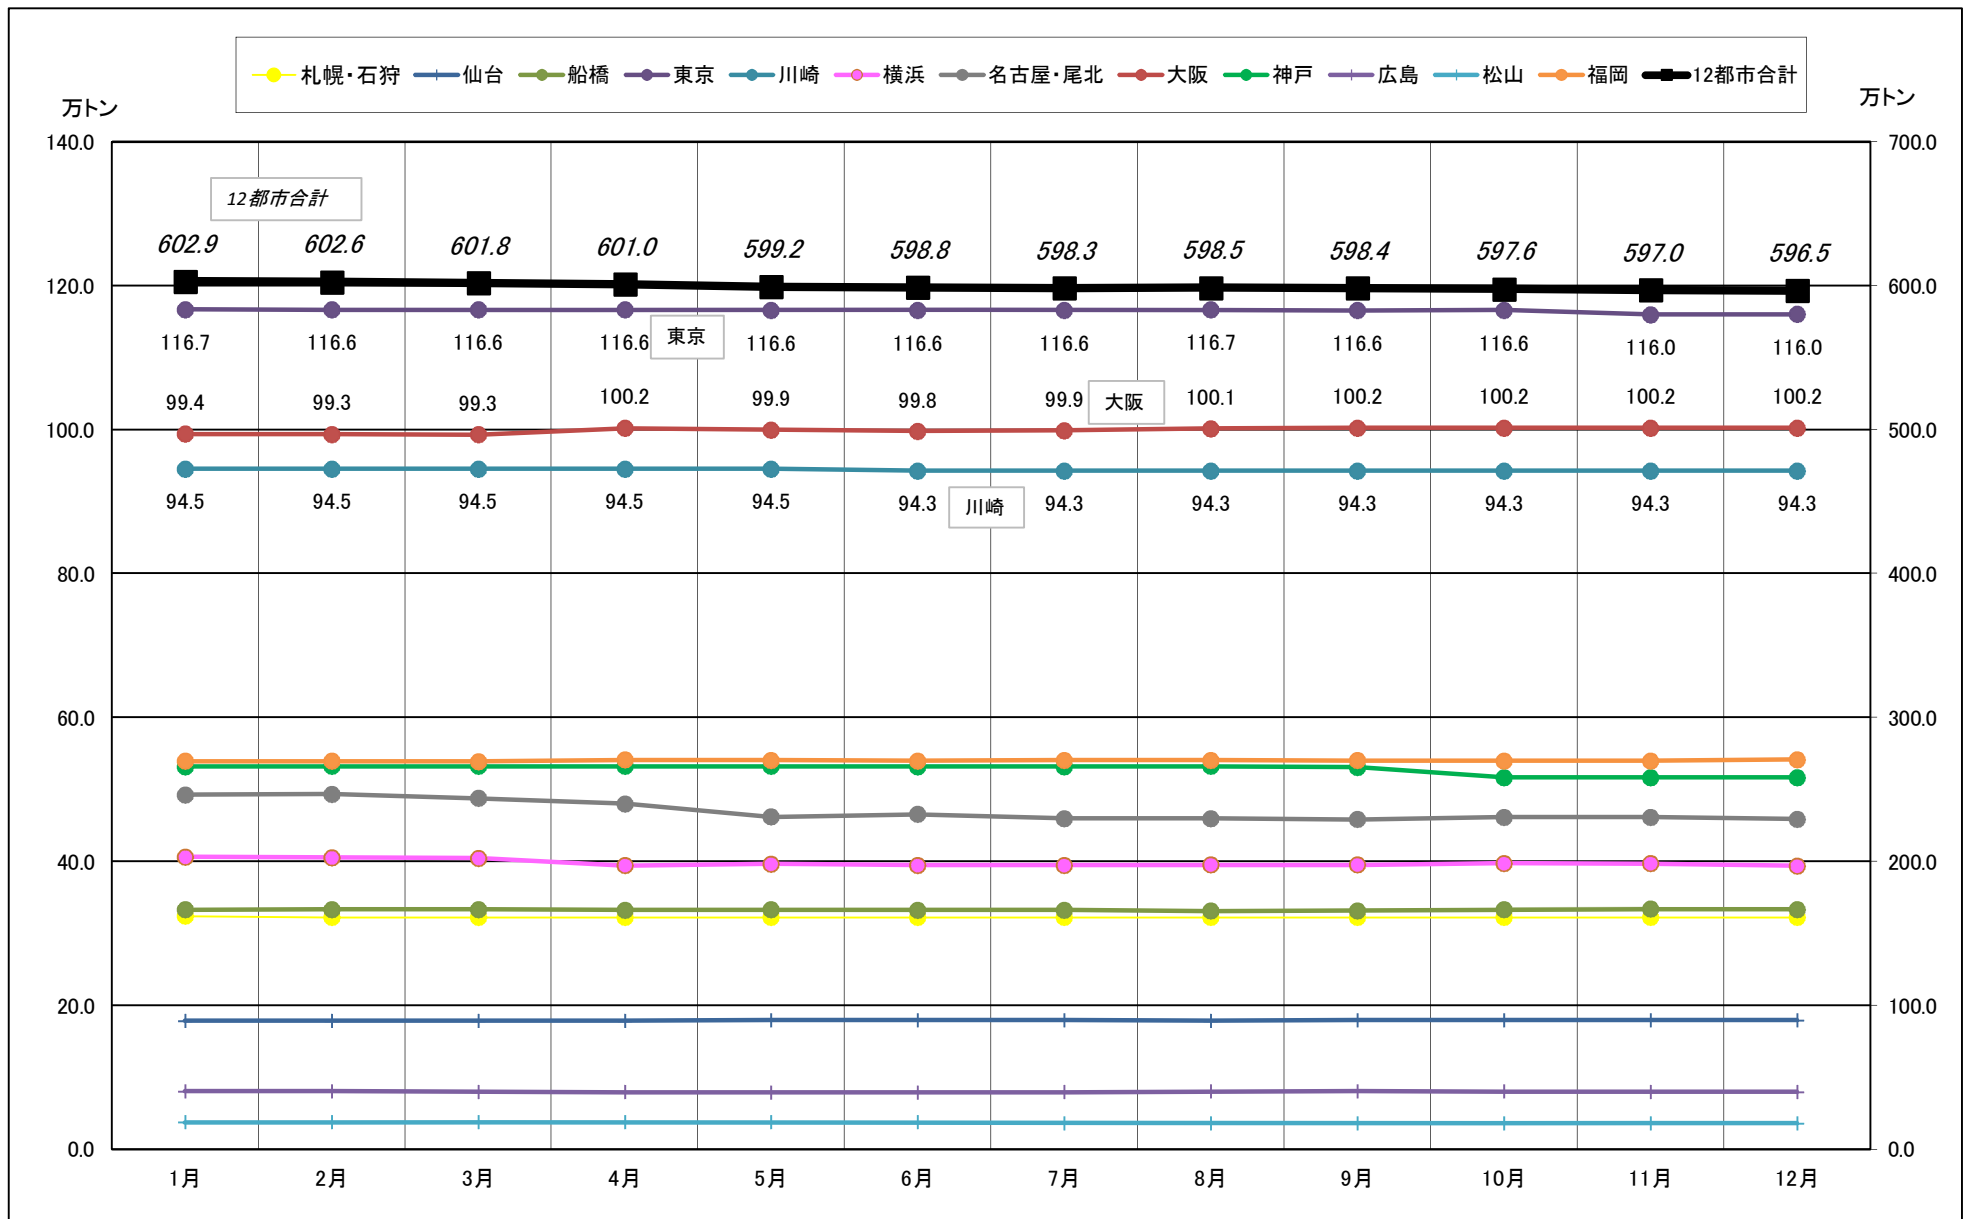

主要12都市受寄物庫腹利用状況(都市別・月別推移)

2017年1月－2017年12月【收容能力】