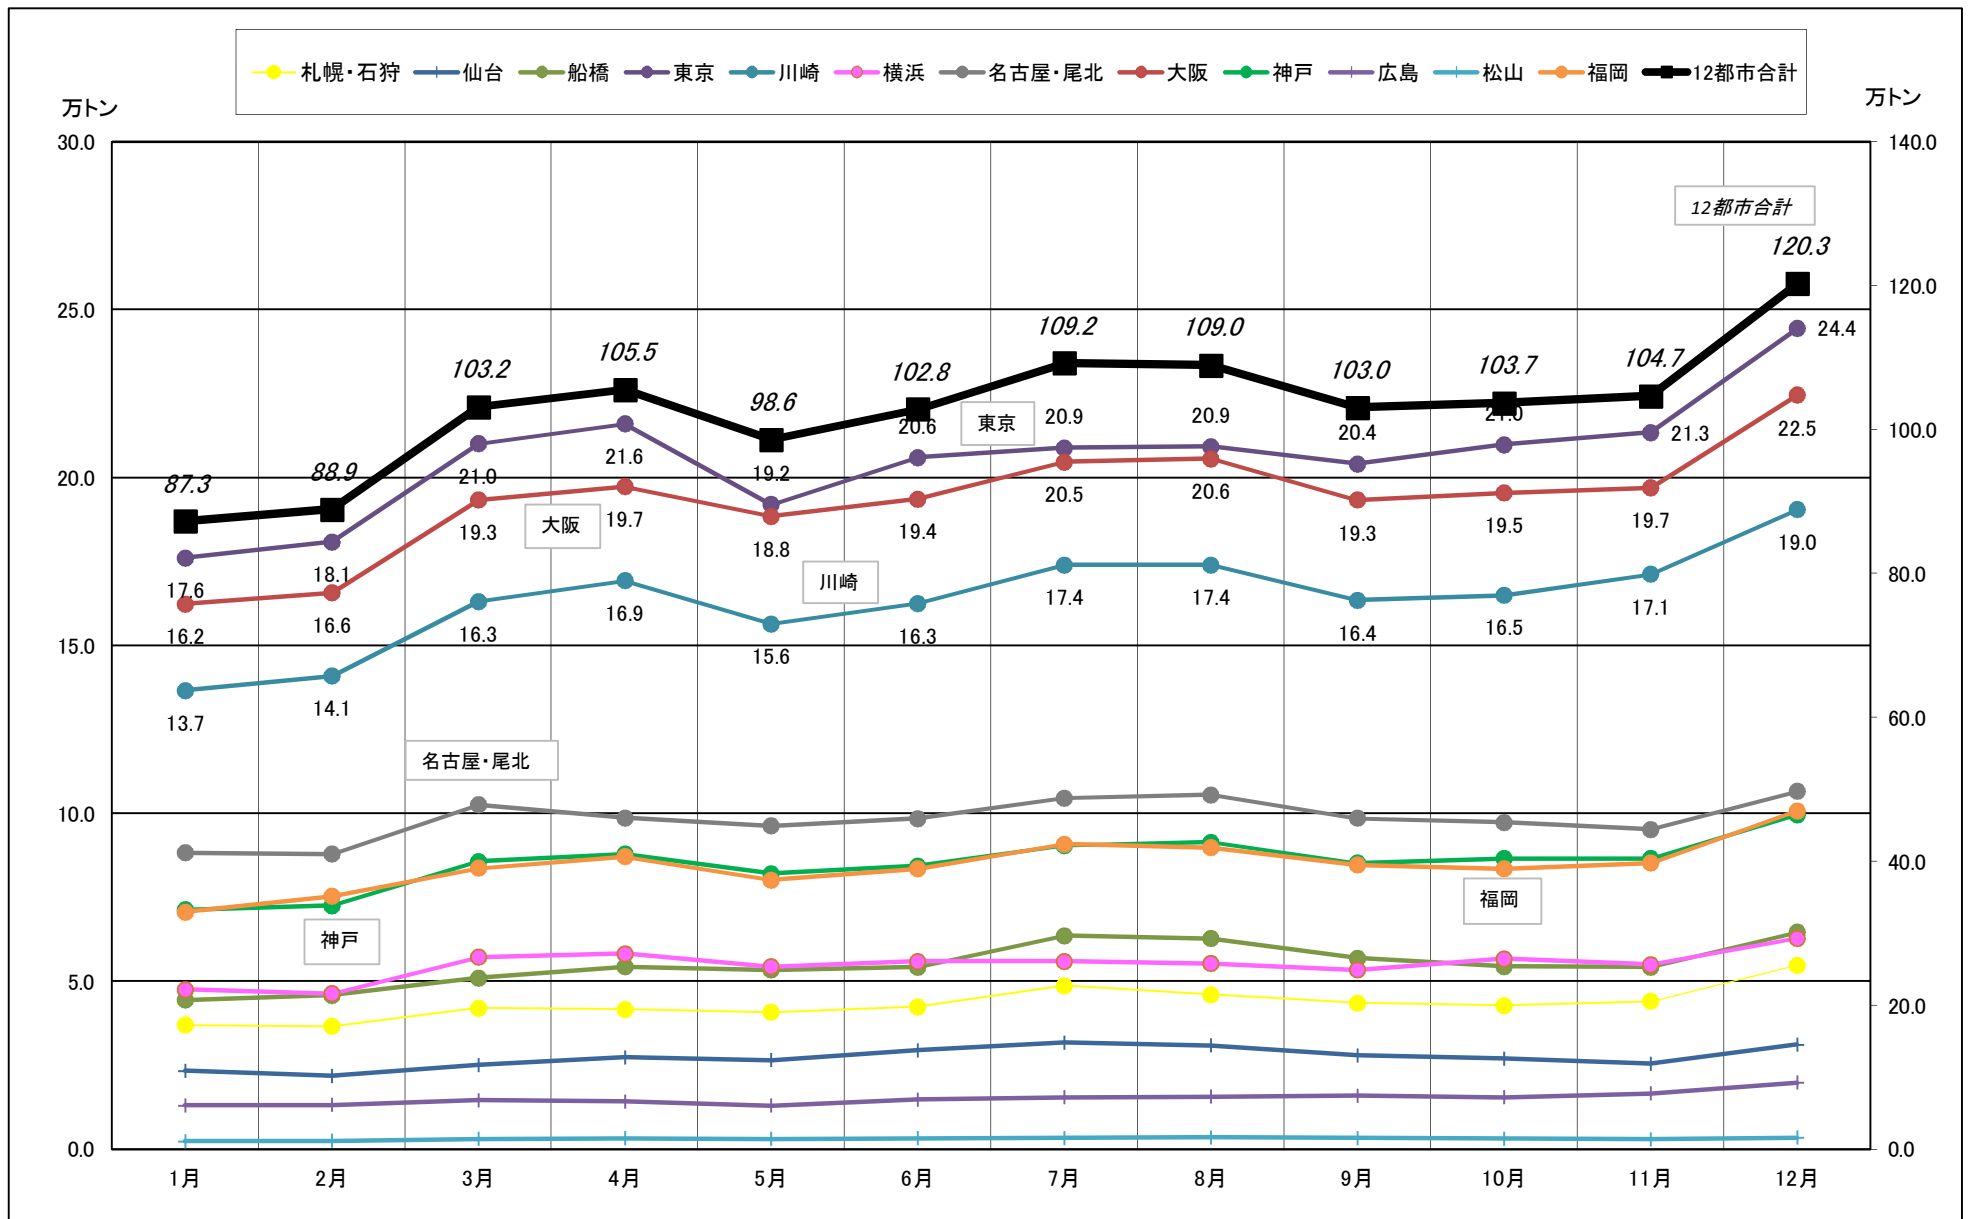

# 主要12都市受寄物庫腹利用状況(都市別・月別推移)

2017年1月－2017年12月【入庫量】

一般社団法人日本冷蔵倉庫協会

# 主要12都市受寄物庫腹利用状況(都市別・月別推移)

2017年1月－2017年12月【出庫量】

# 主要12都市受寄物庫腹利用状況(都市別・月別推移)

2017年1月－2017年12月【在庫量】

# 主要12都市受寄物庫腹利用状況(都市別・月別推移)

2017年1月－2017年12月【回転数】