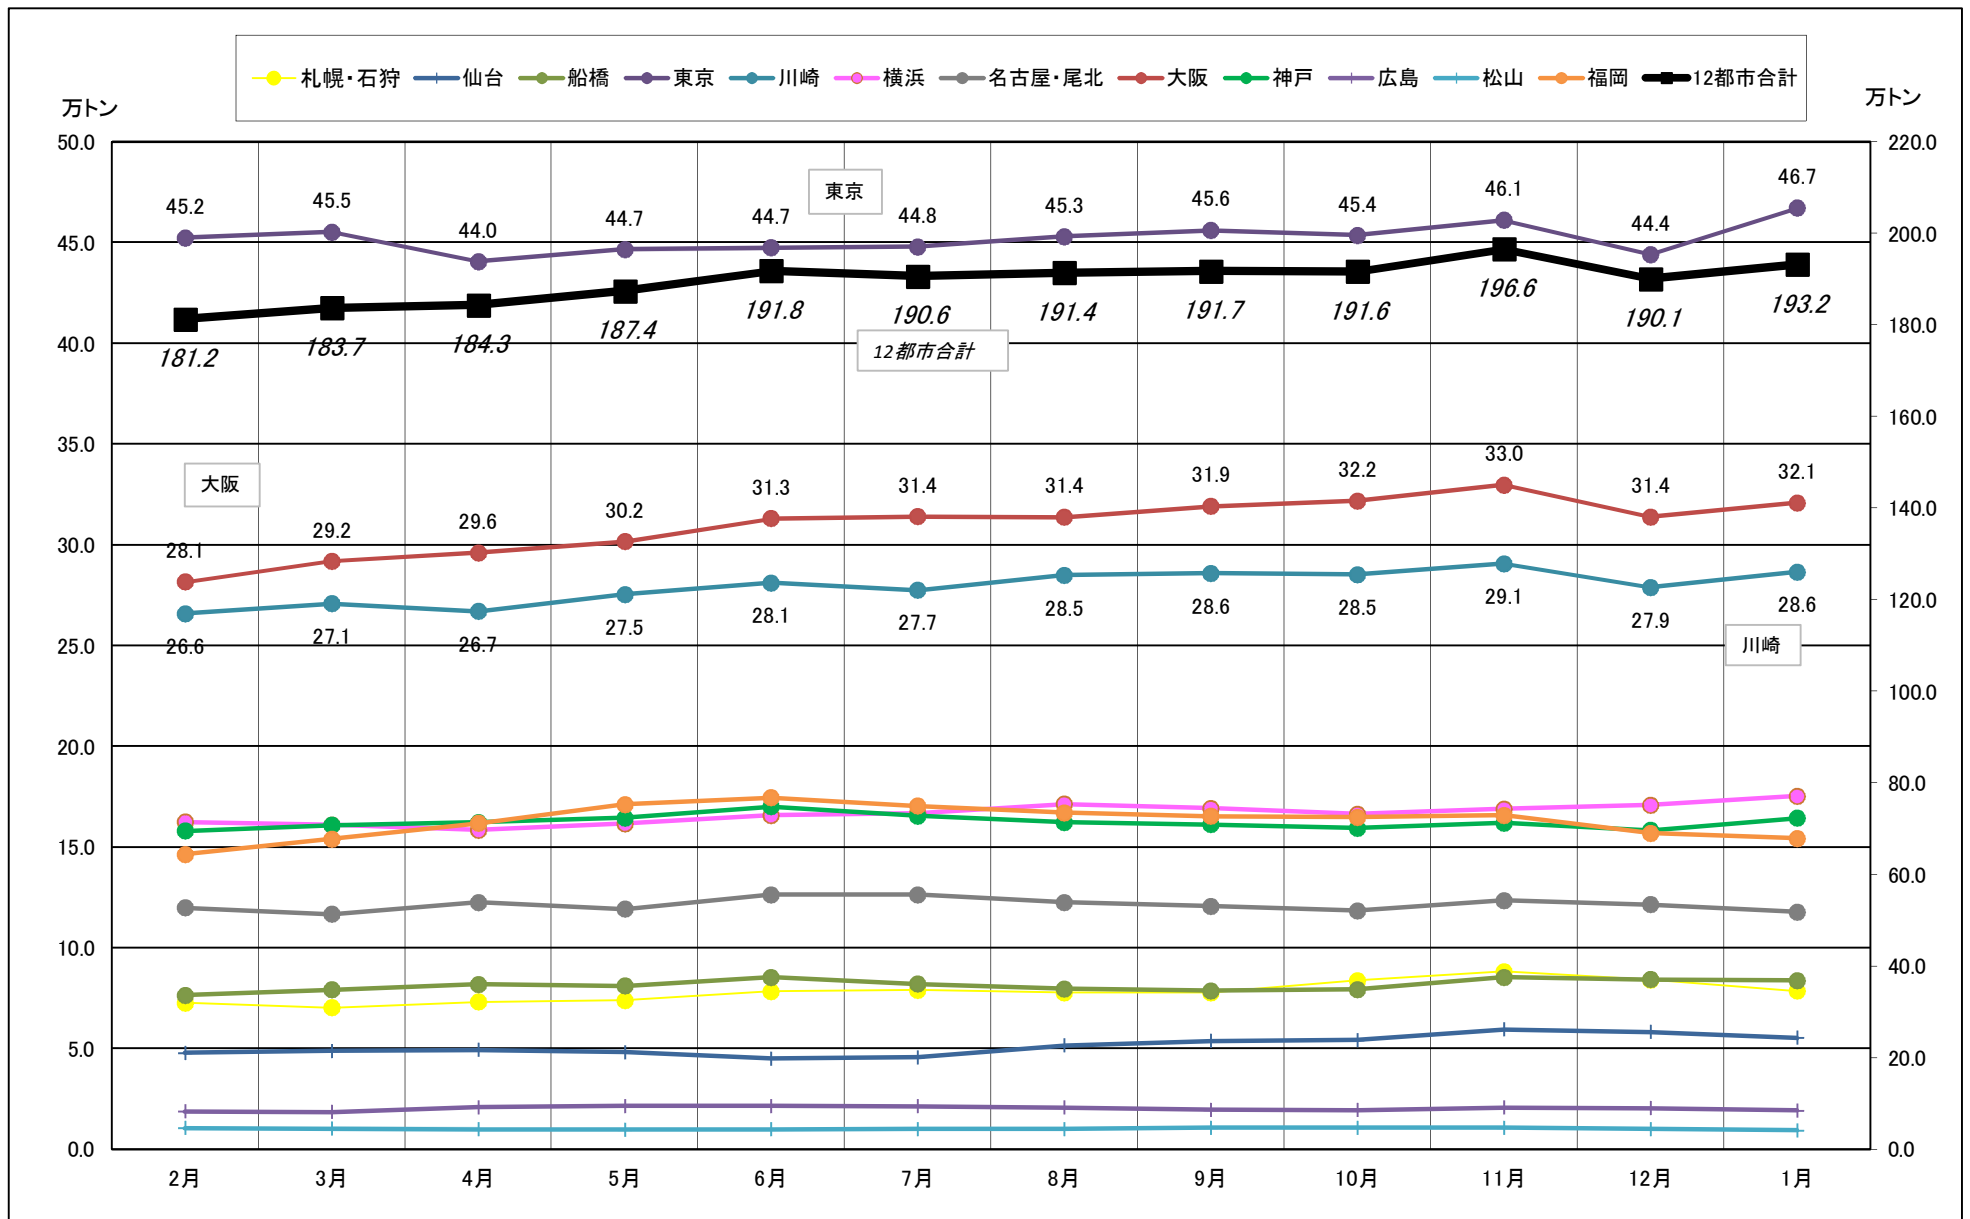

# 主要12都市受寄物庫腹利用状況(都市別・月別推移)

2017年2月－2018年1月【入庫量】

一般社団法人日本冷蔵倉庫協会

# 主要12都市受寄物庫腹利用状況(都市別・月別推移)

2017年2月－2018年1月【出庫量】

# 主要12都市受寄物庫腹利用状況(都市別・月別推移)

2017年2月－2018年1月【在庫量】

# 主要12都市受寄物庫腹利用状況(都市別・月別推移)

2017年2月－2018年1月【回転数】