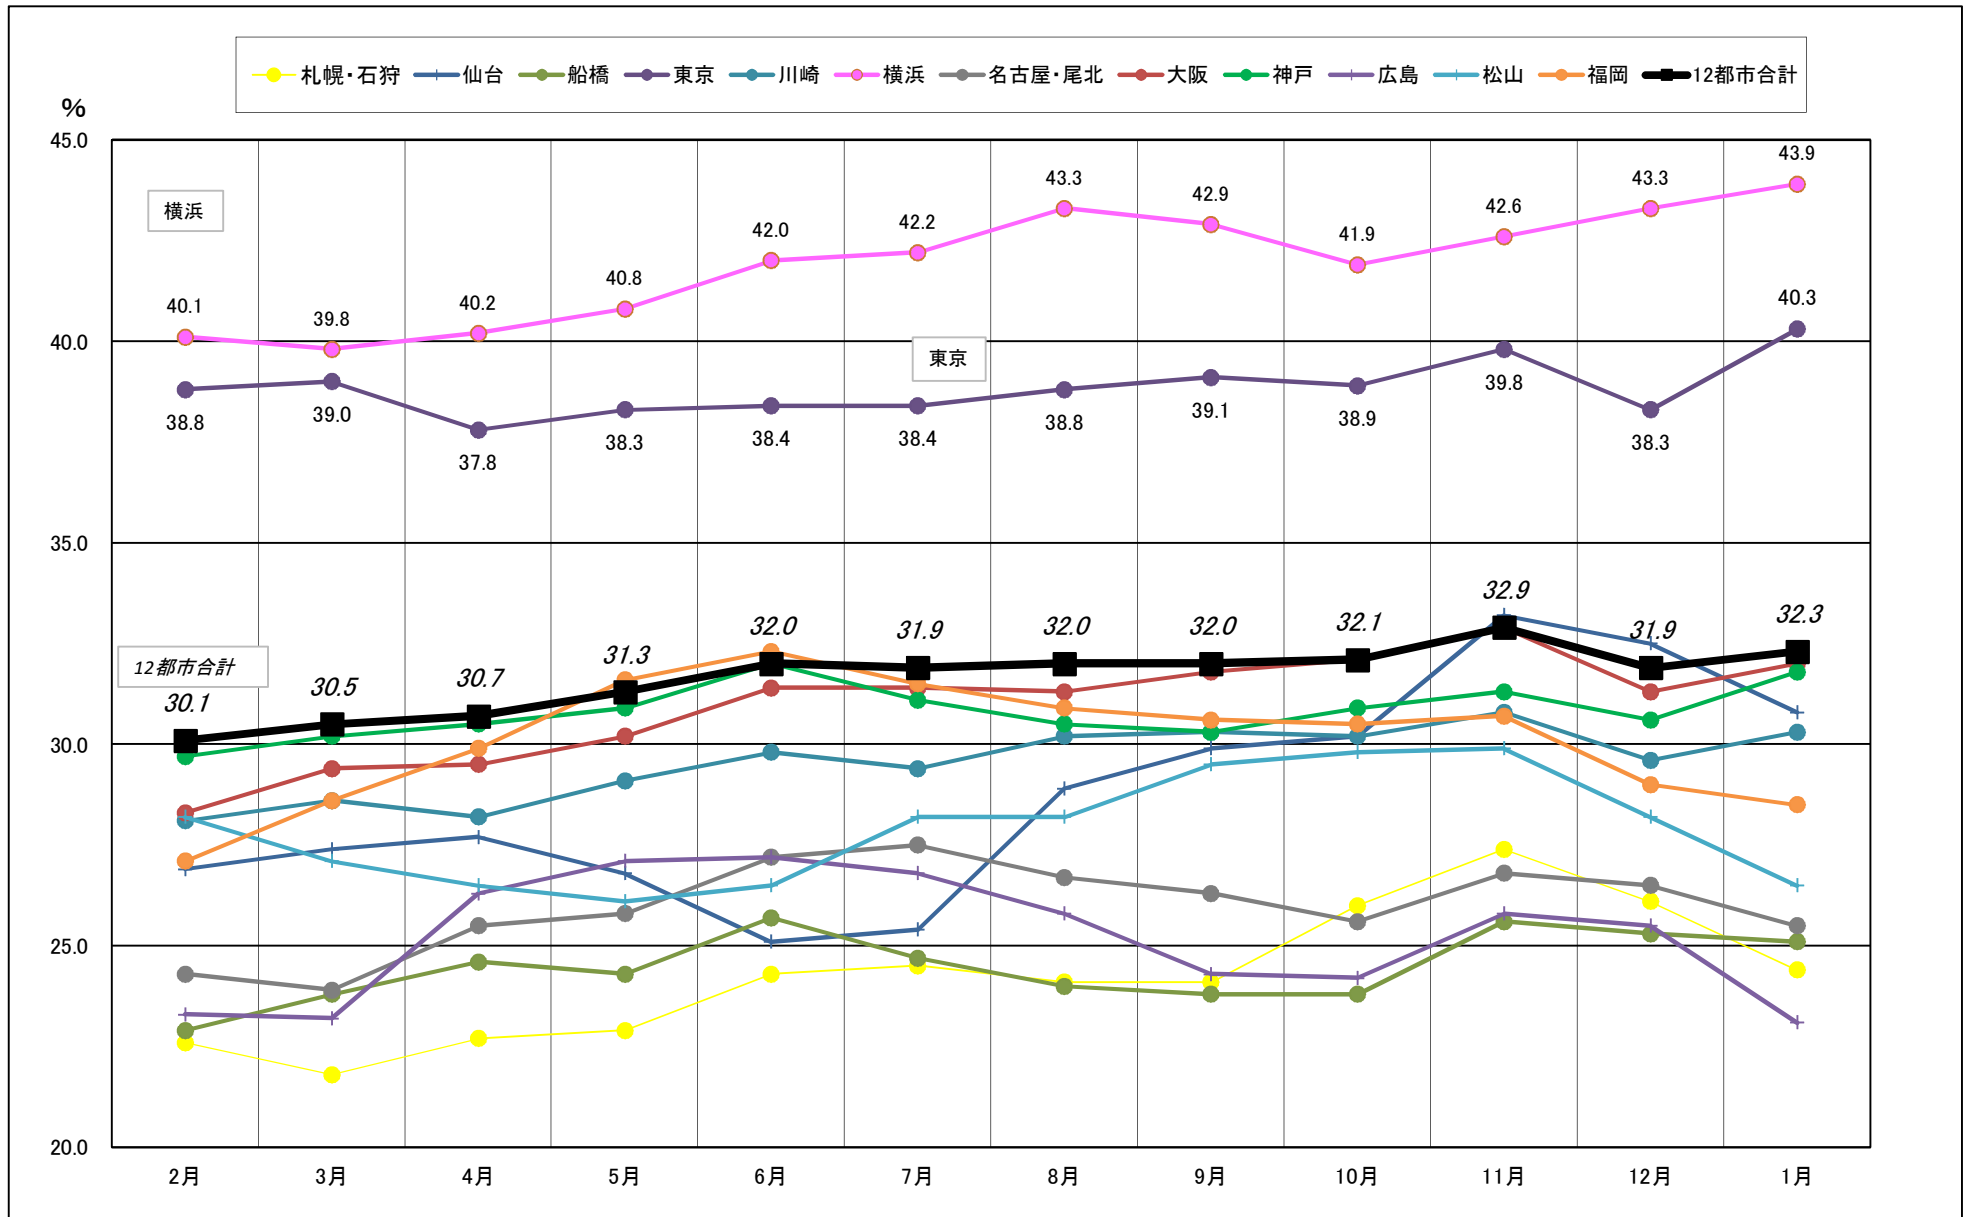

主要12都市受寄物庫腹利用状況(都市別・月別推移)

2017年2月－2018年1月【在庫率】