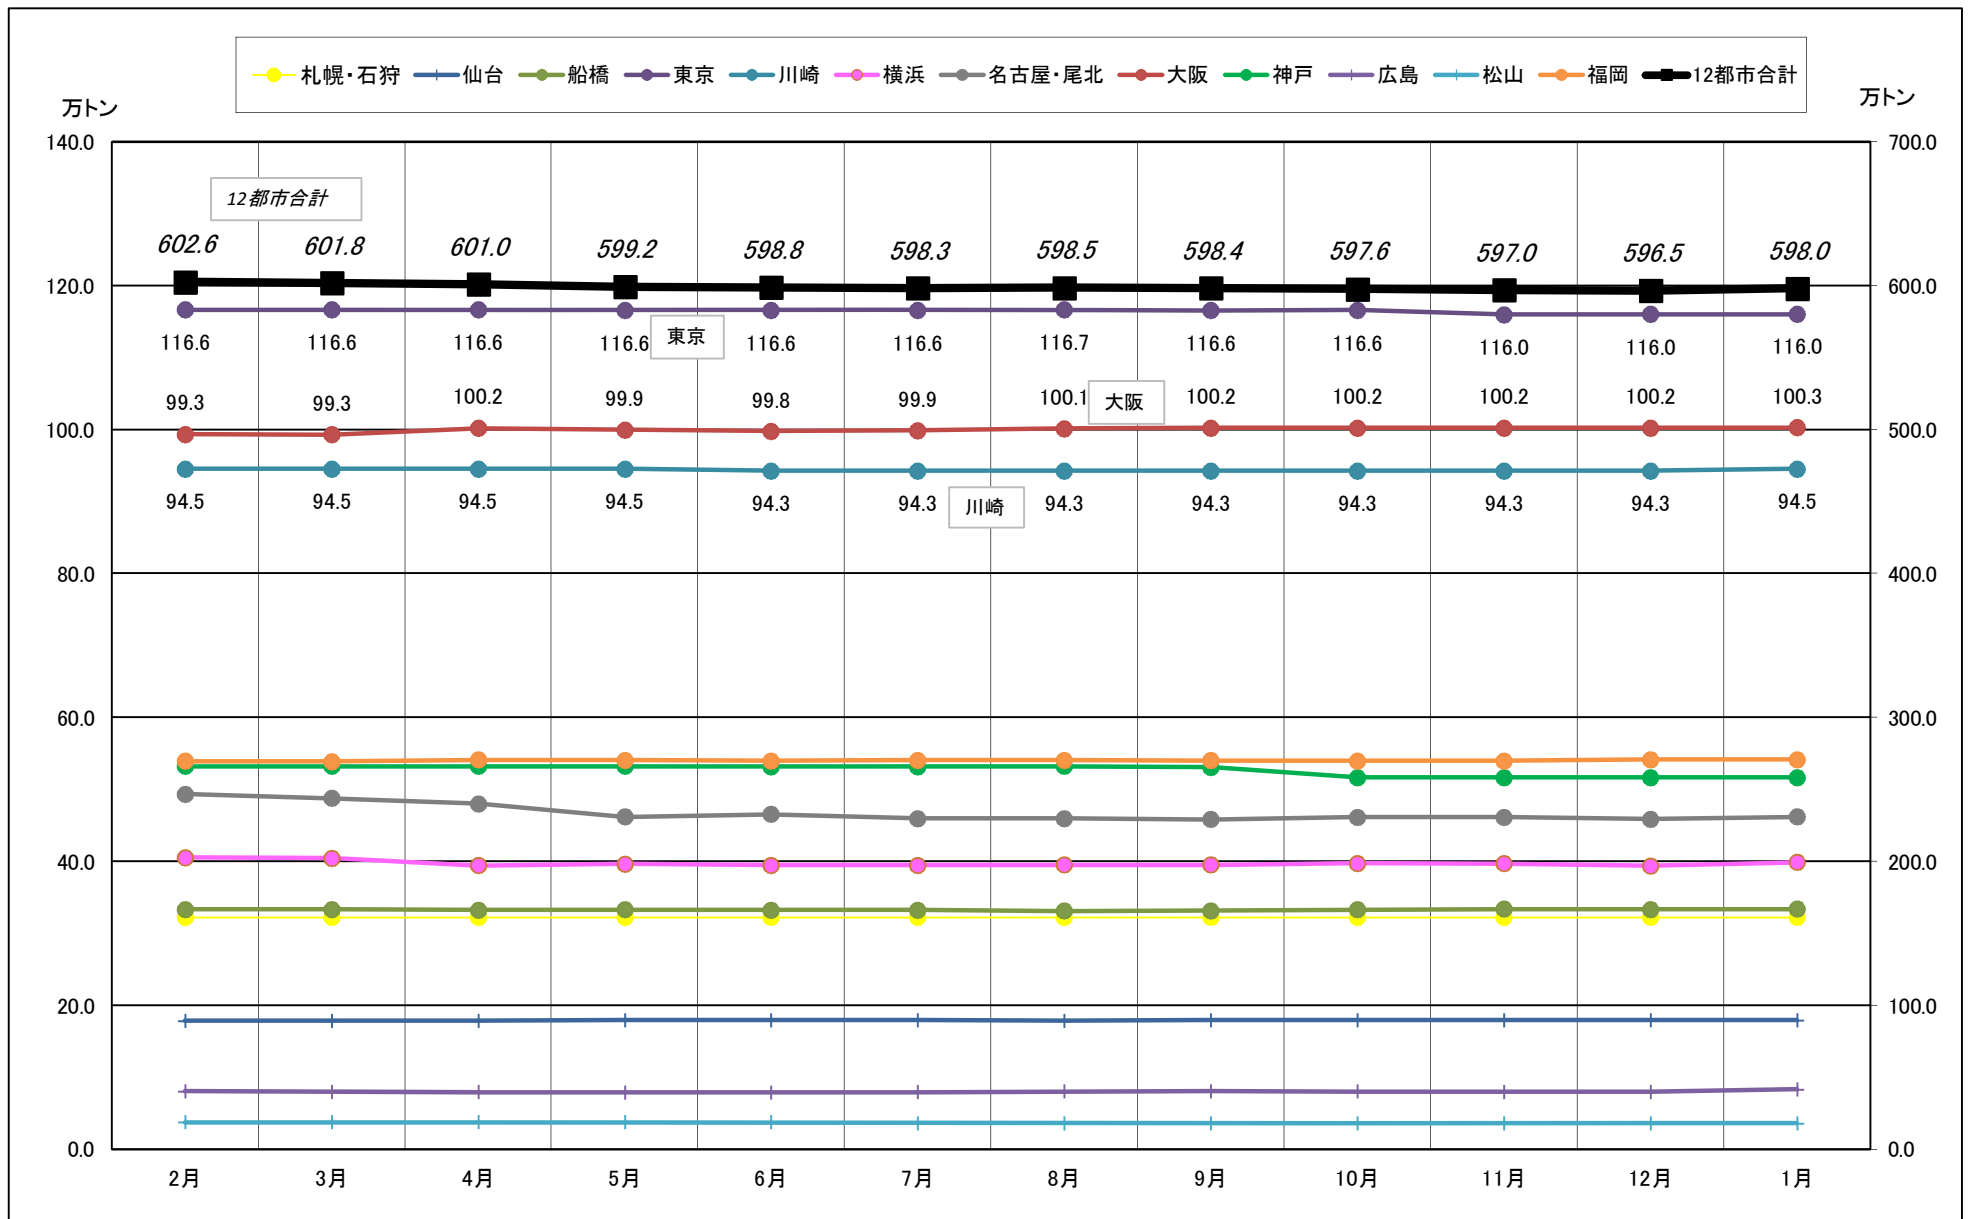

主要12都市受寄物庫腹利用状況(都市別・月別推移)

2017年2月－2018年1月【収容能力】