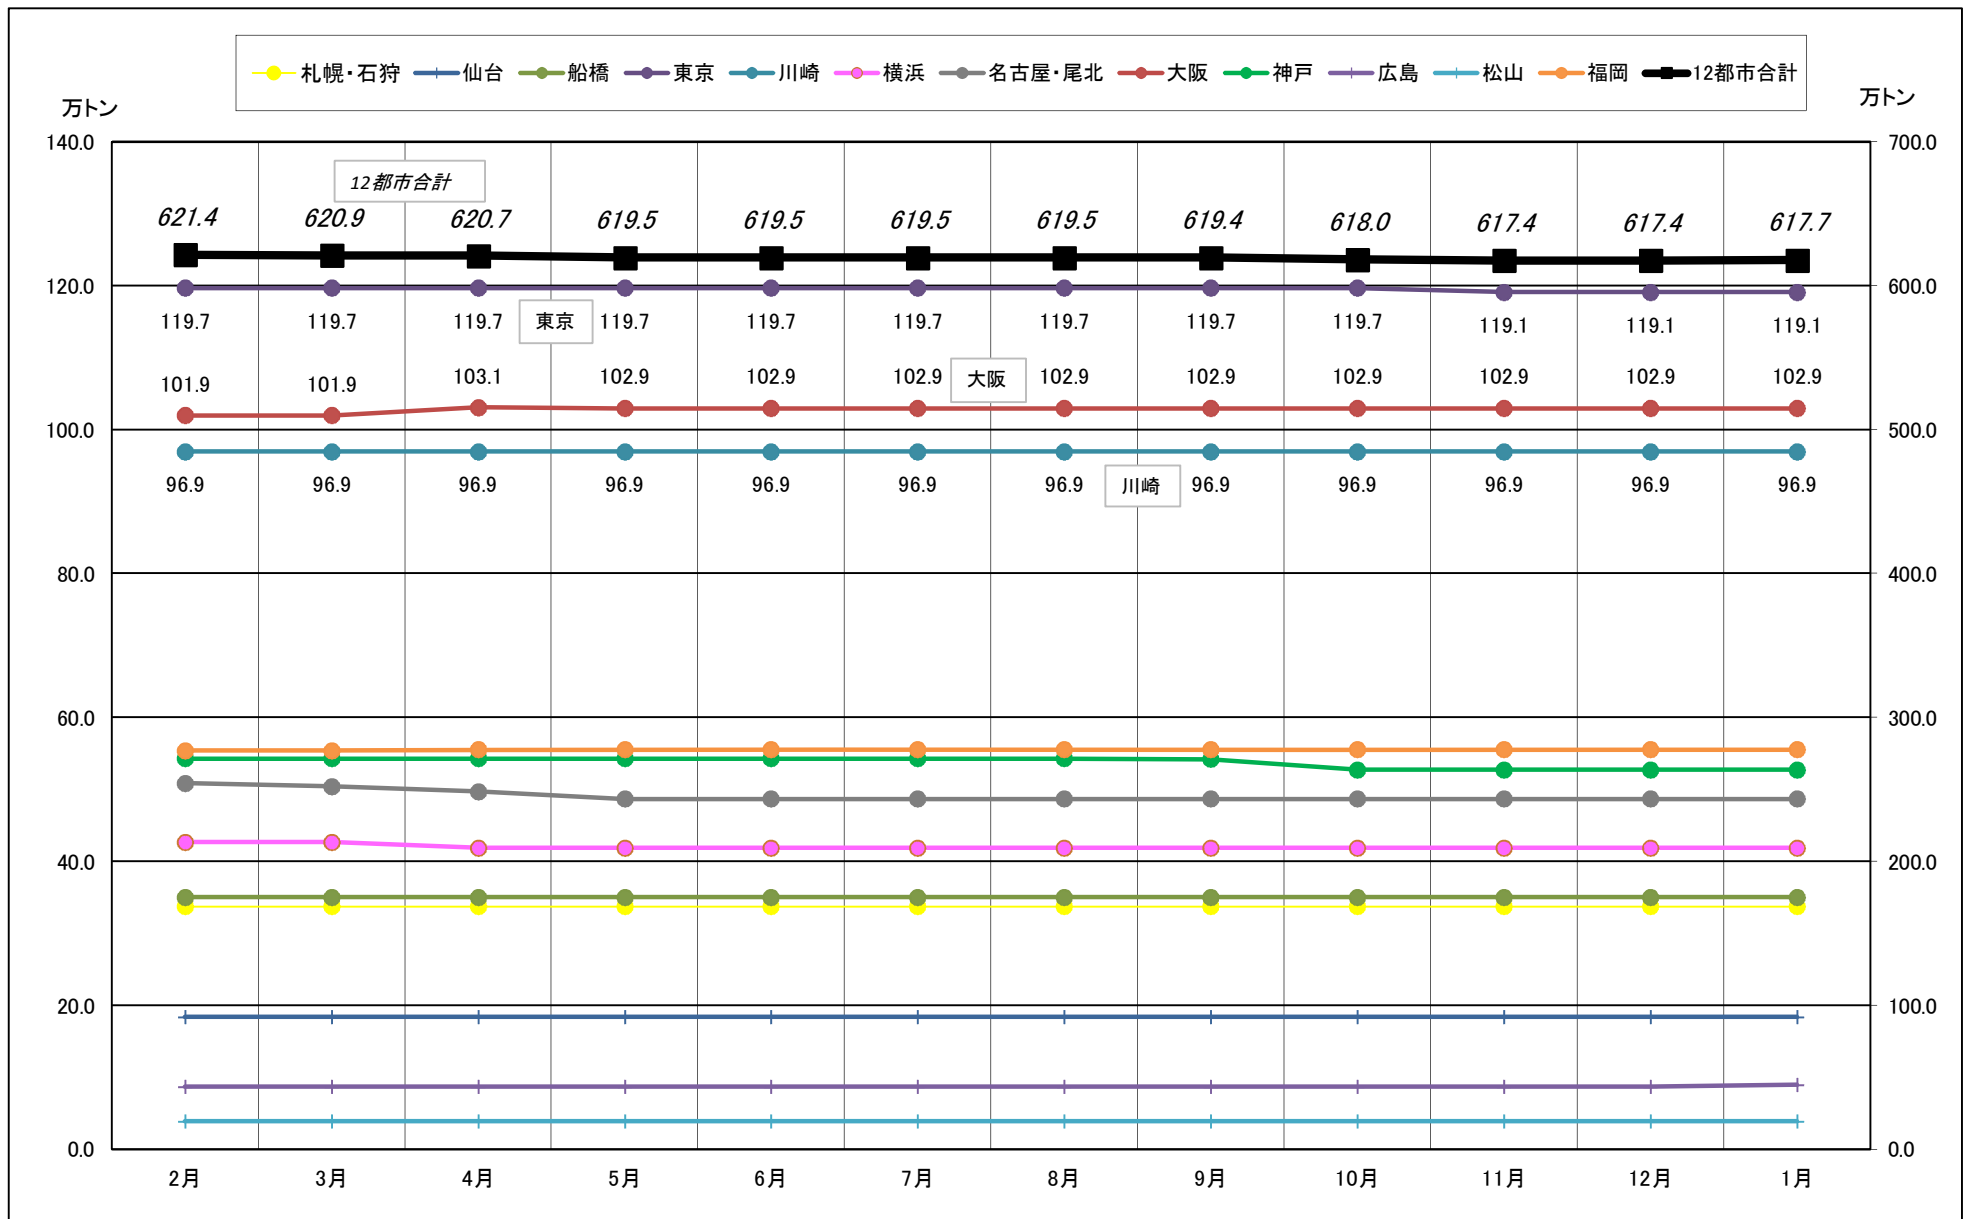

主要12都市受寄物庫腹利用状況(都市別・月別推移)

2017年2月－2018年1月【設備能力】