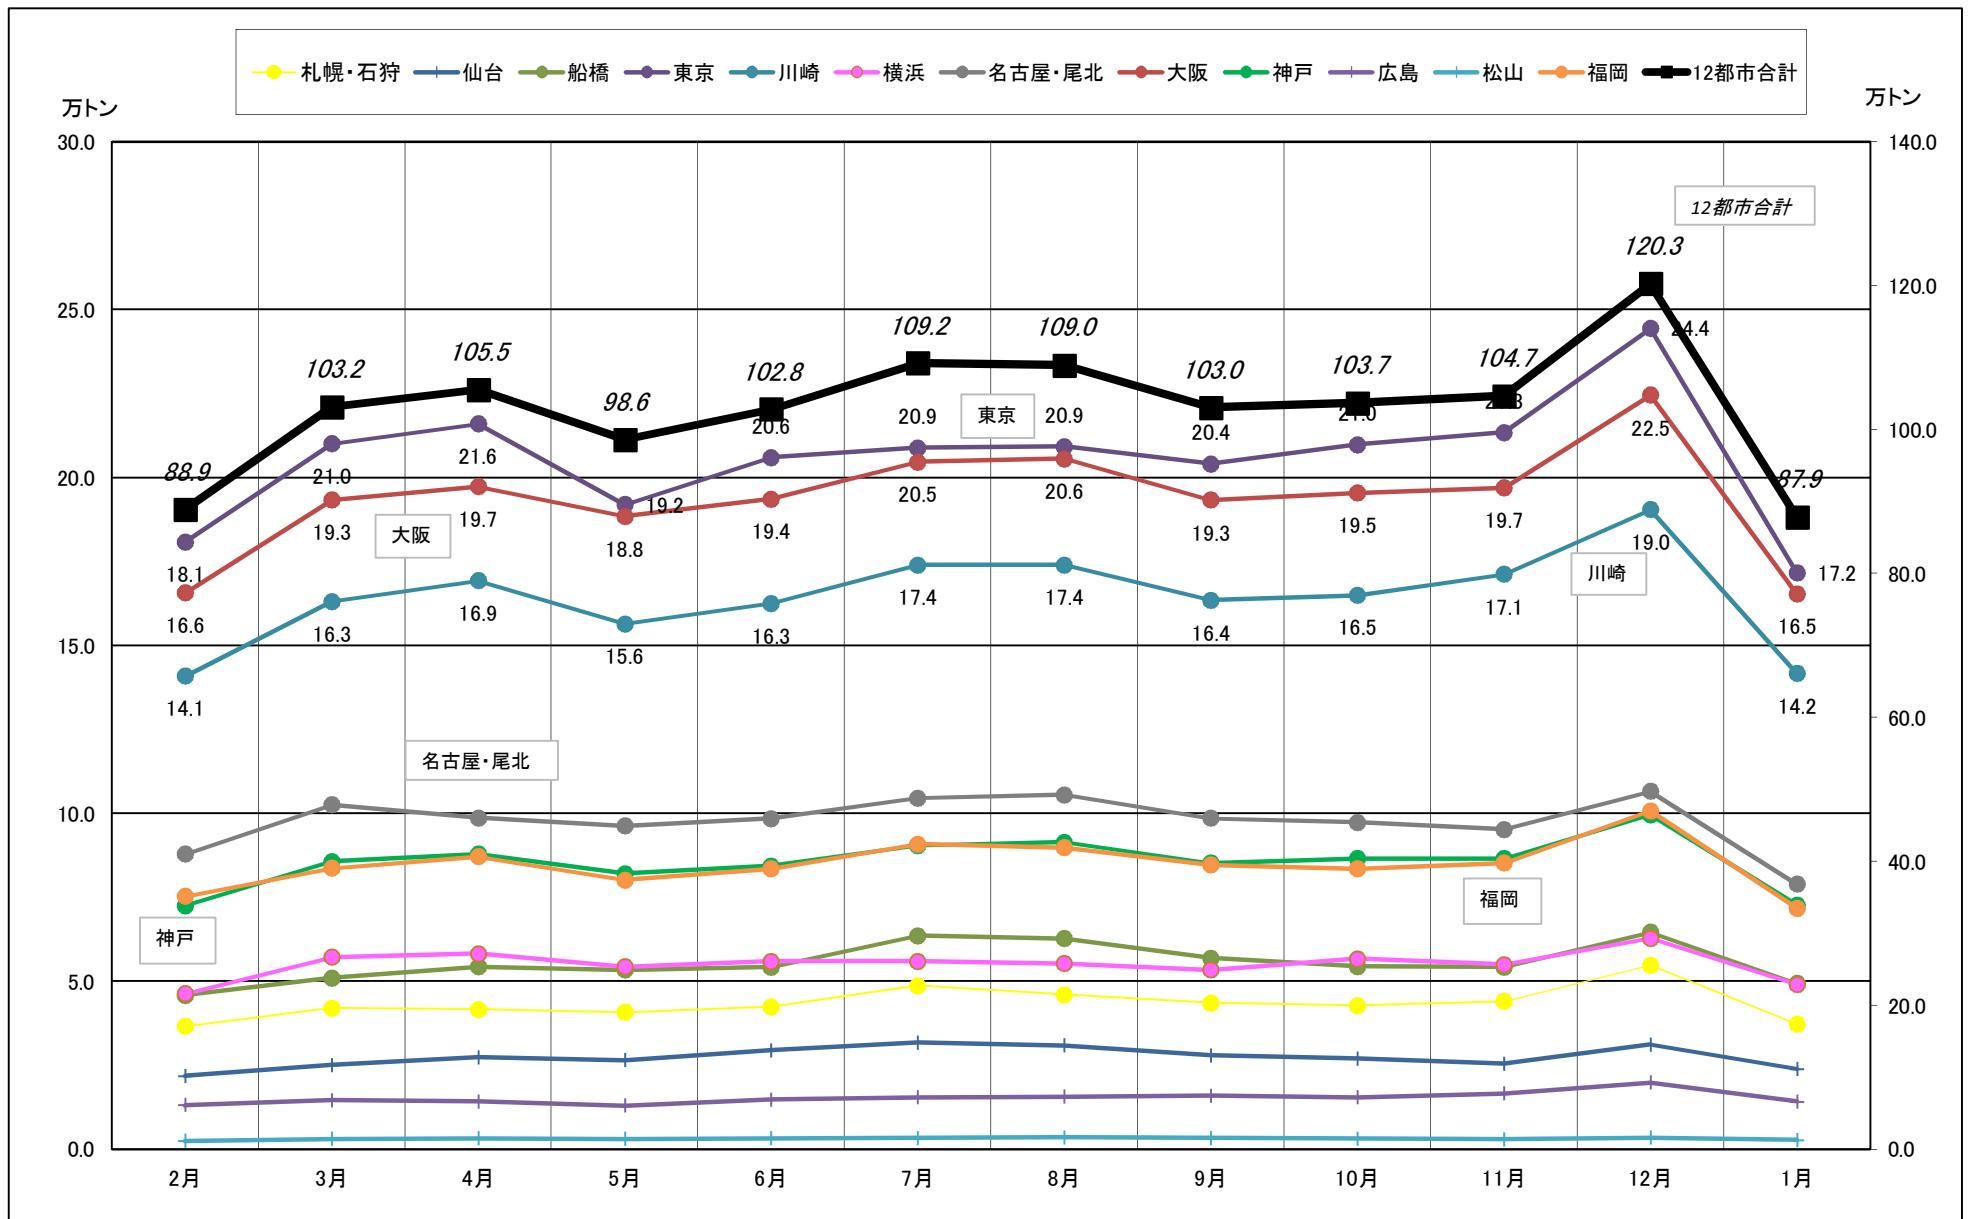

# 主要12都市受寄物庫腹利用状況(都市別・月別推移)

2017年2月－2018年1月【入庫量】

一般社団法人日本冷蔵倉庫協会

# 主要12都市受寄物庫腹利用状況(都市別・月別推移)

2017年2月－2018年1月【出庫量】

# 主要12都市受寄物庫腹利用状況(都市別・月別推移)

2017年2月－2018年1月【在庫量】

# 主要12都市受寄物庫腹利用状況(都市別・月別推移)

2017年2月－2018年1月【回転数】