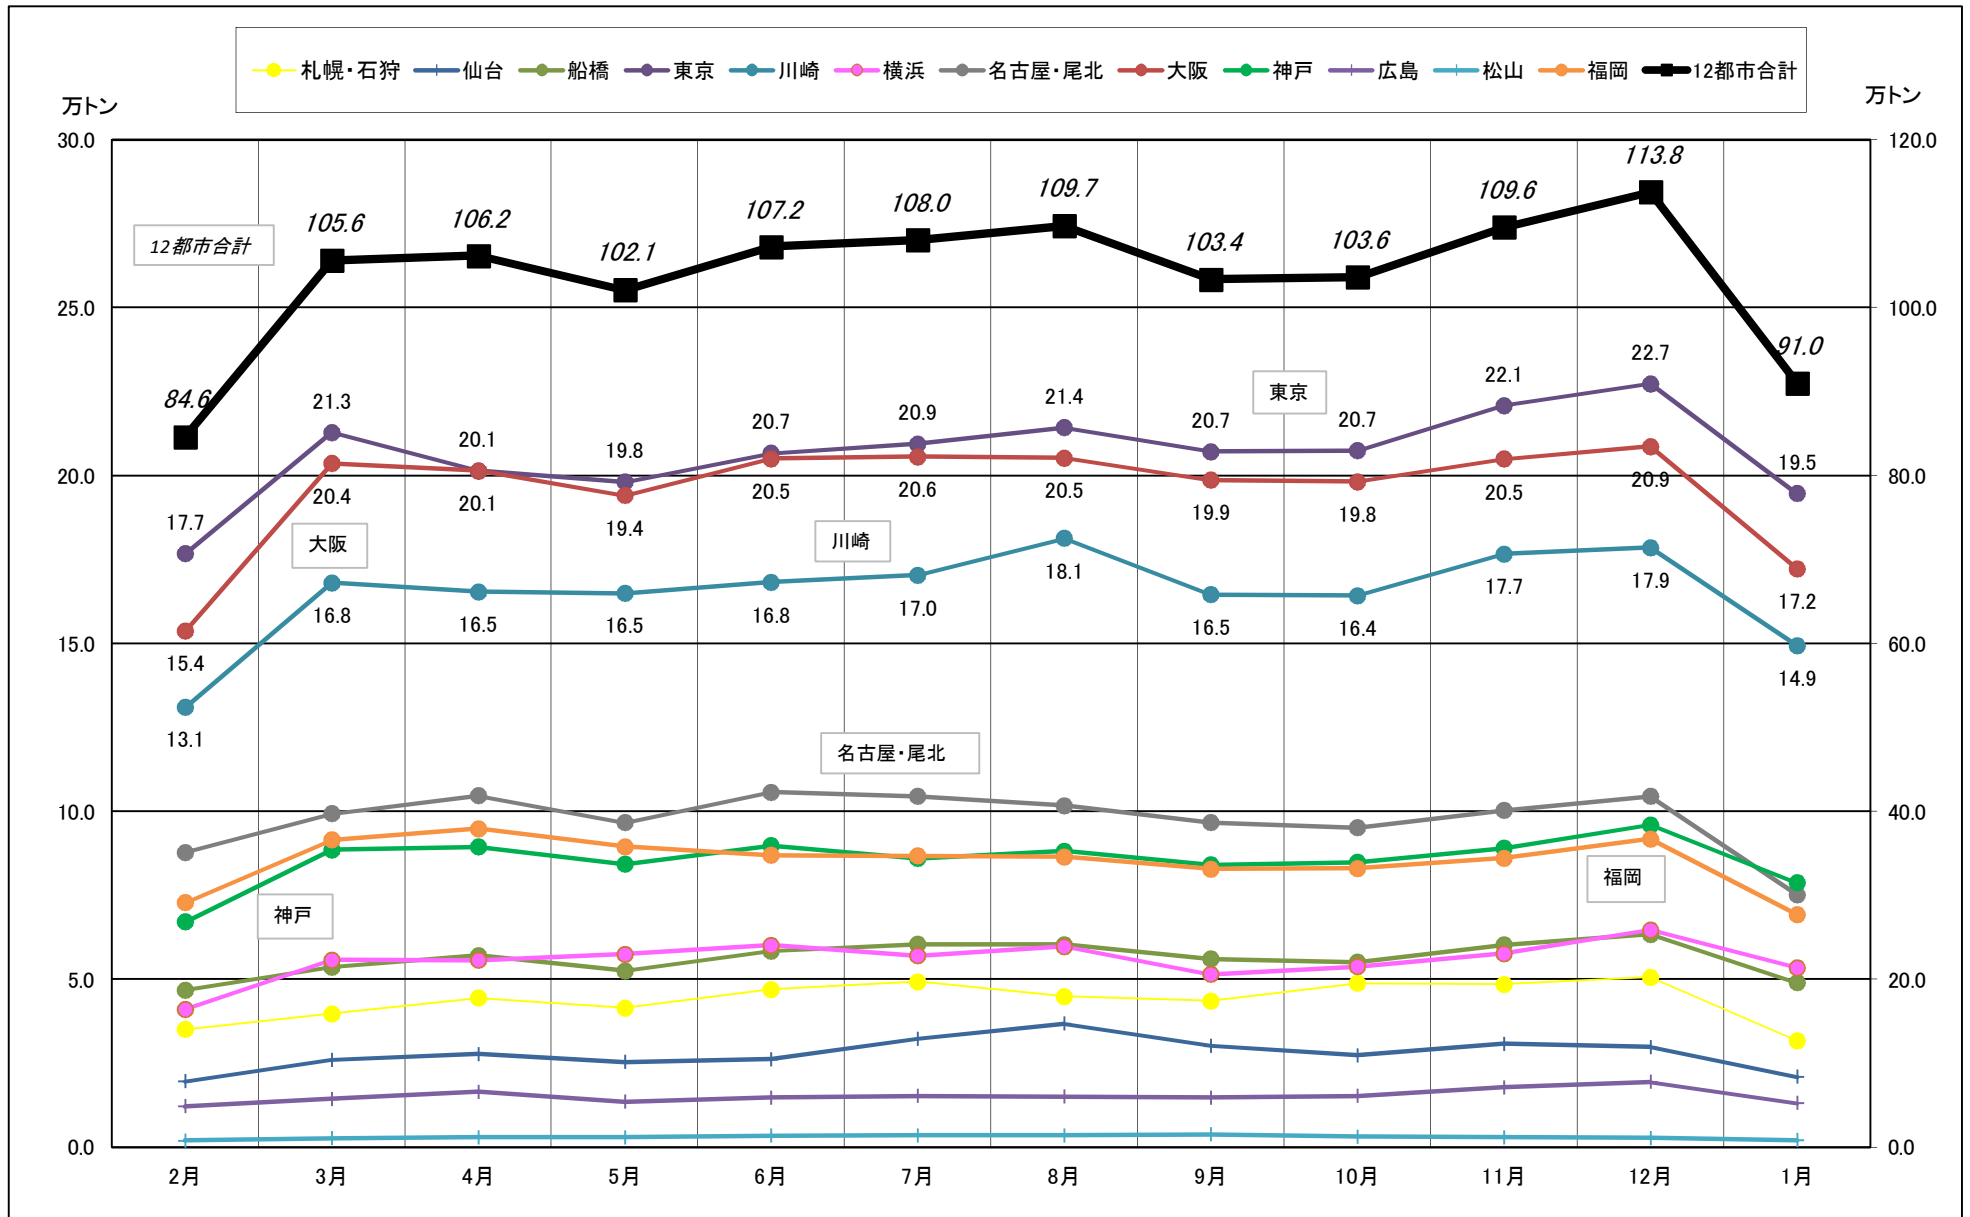

# 主要12都市受寄物庫腹利用状況(都市別・月別推移)

2017年2月－2018年1月【入庫量】

一般社団法人日本冷蔵倉庫協会

# 主要12都市受寄物庫腹利用状況(都市別・月別推移)

2017年2月－2018年1月【出庫量】

# 主要12都市受寄物庫腹利用状況(都市別・月別推移)

2017年2月－2018年1月【在庫量】

# 主要12都市受寄物庫腹利用状況(都市別・月別推移)

2017年2月－2018年1月【回転数】