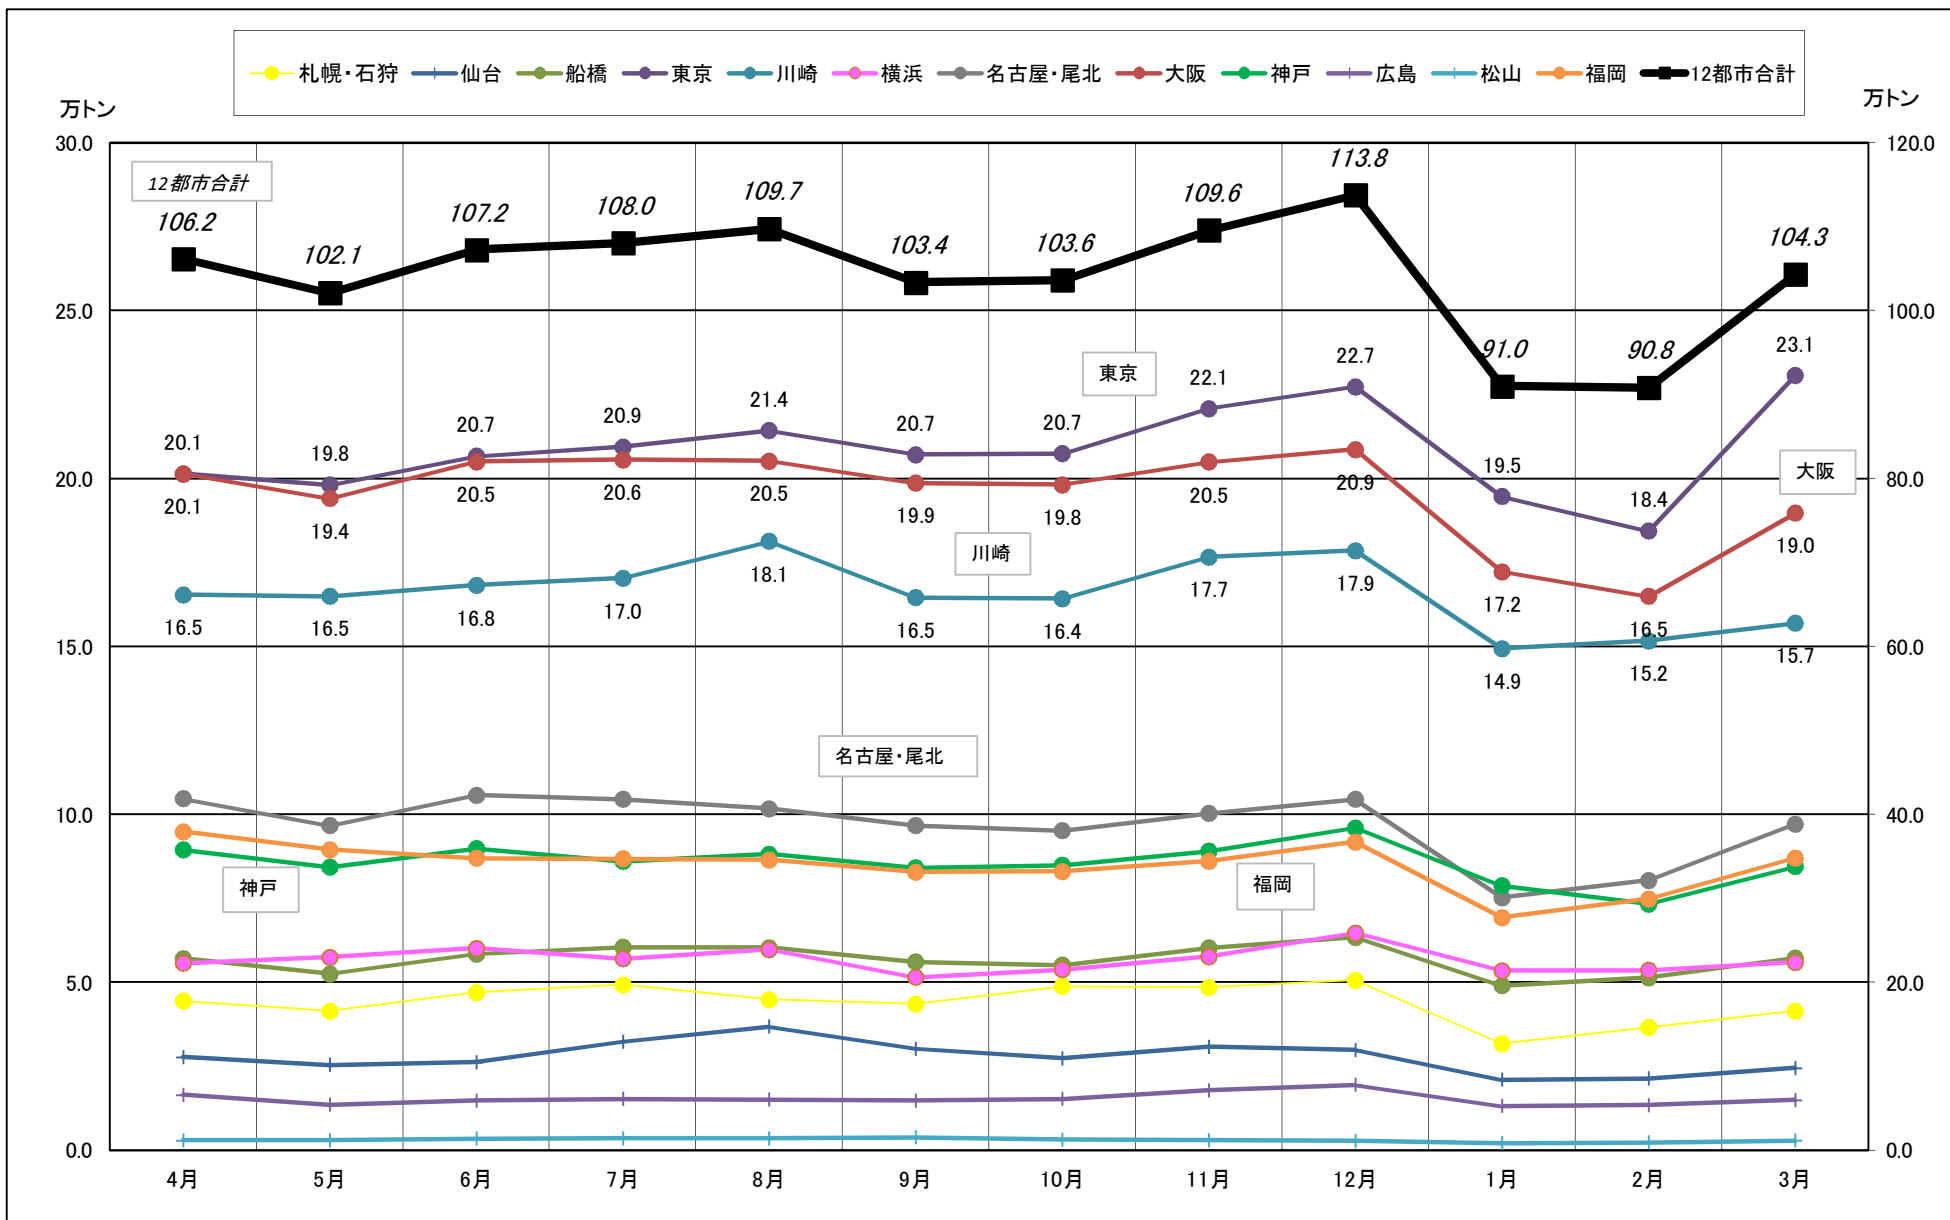

# 主要12都市受寄物庫腹利用状況(都市別・月別推移)

2017年4月－2018年3月【入庫量】

一般社団法人日本冷蔵倉庫協会

# 主要12都市受寄物庫腹利用状況(都市別・月別推移)

2017年4月－2018年3月【出庫量】

# 主要12都市受寄物庫腹利用状況(都市別・月別推移)

2017年4月－2018年3月【在庫量】

# 主要12都市受寄物庫腹利用状況(都市別・月別推移)

2017年4月－2018年3月【回転数】