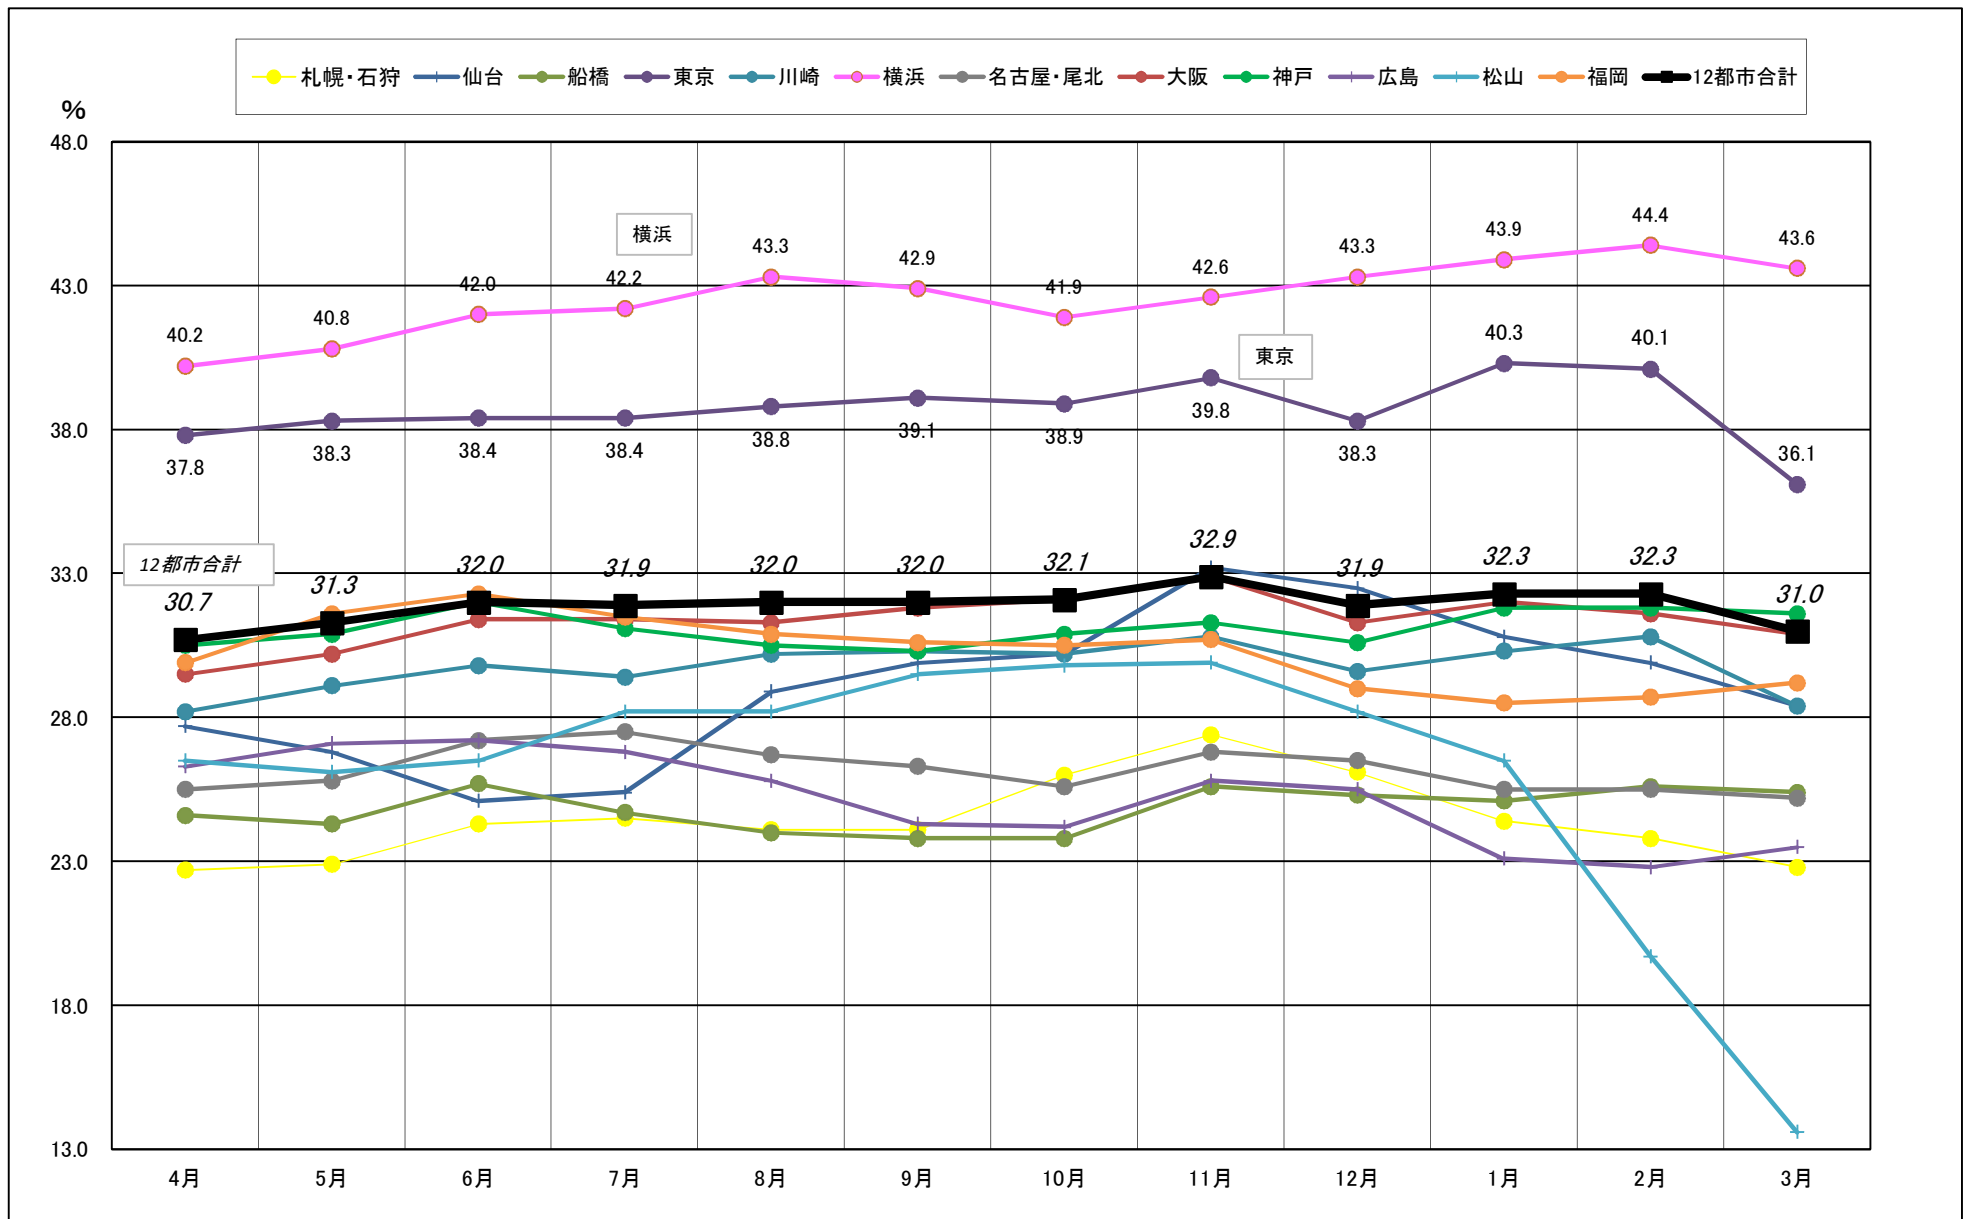

主要12都市受寄物庫腹利用状況(都市別・月別推移)

2017年4月－2018年3月【在庫率】