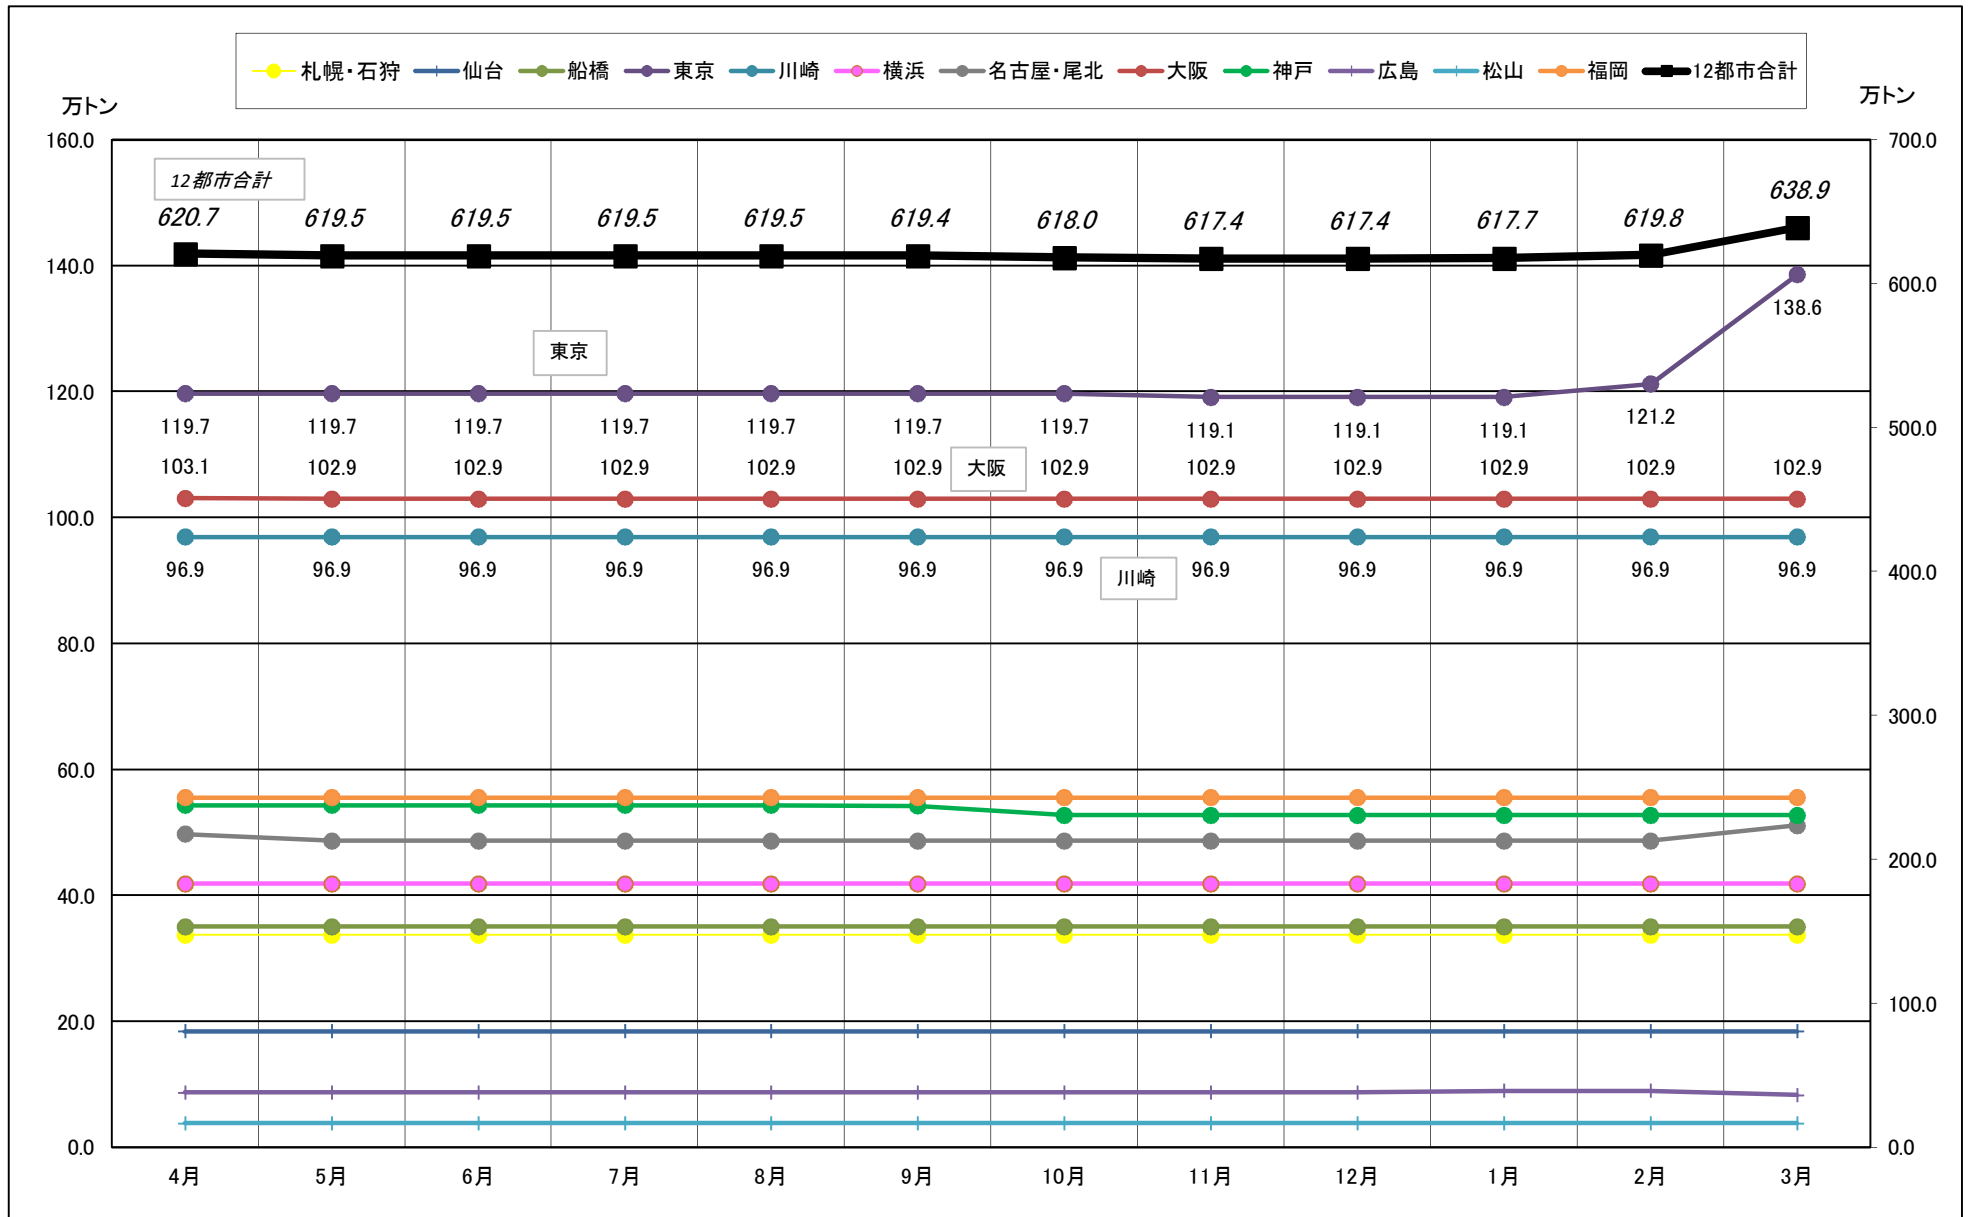

主要12都市受寄物庫腹利用状況(都市別・月別推移)

2017年4月－2018年3月【設備能力】