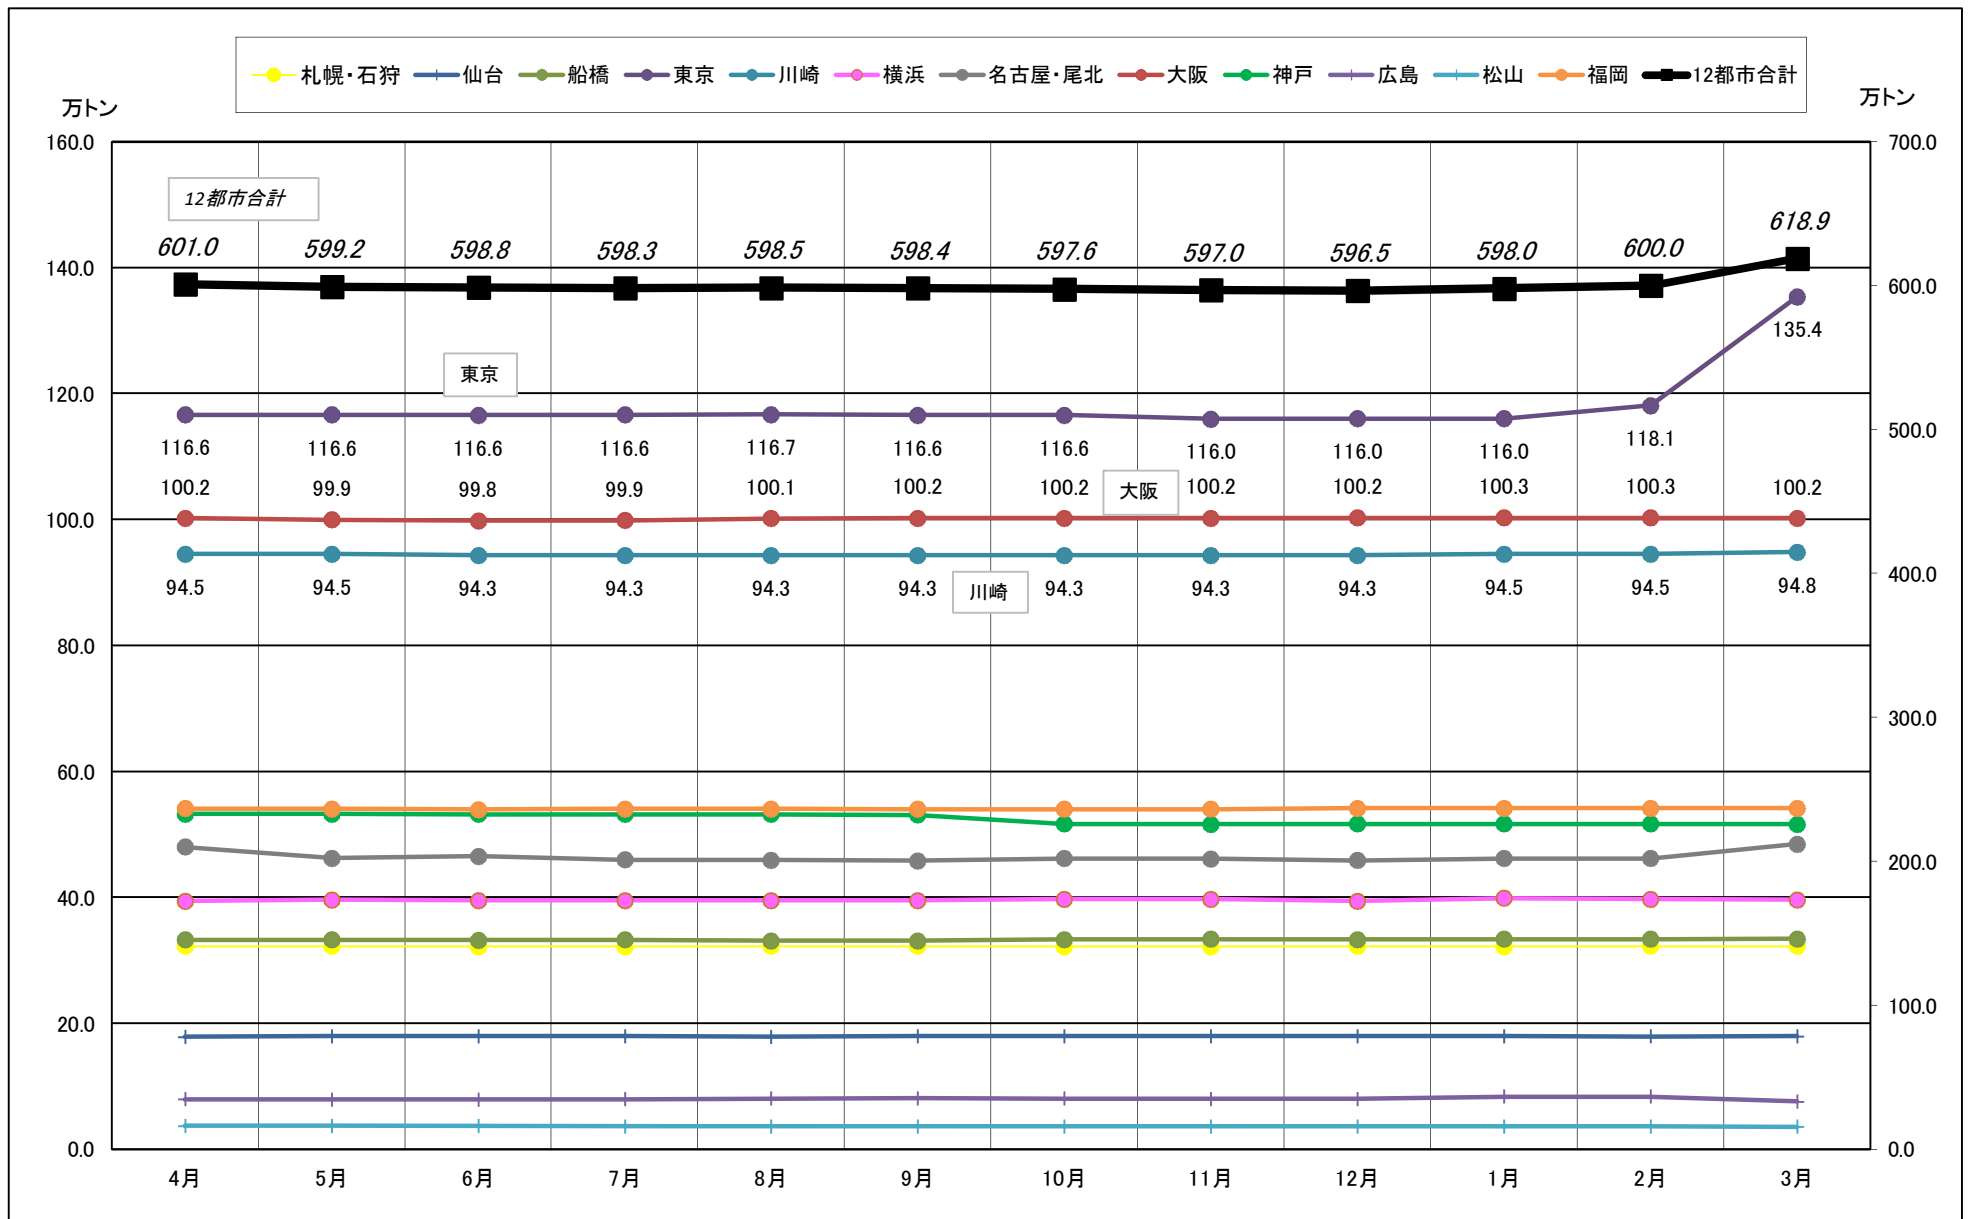

主要12都市受寄物庫腹利用状況(都市別・月別推移)

2017年4月－2018年3月【収容能力】