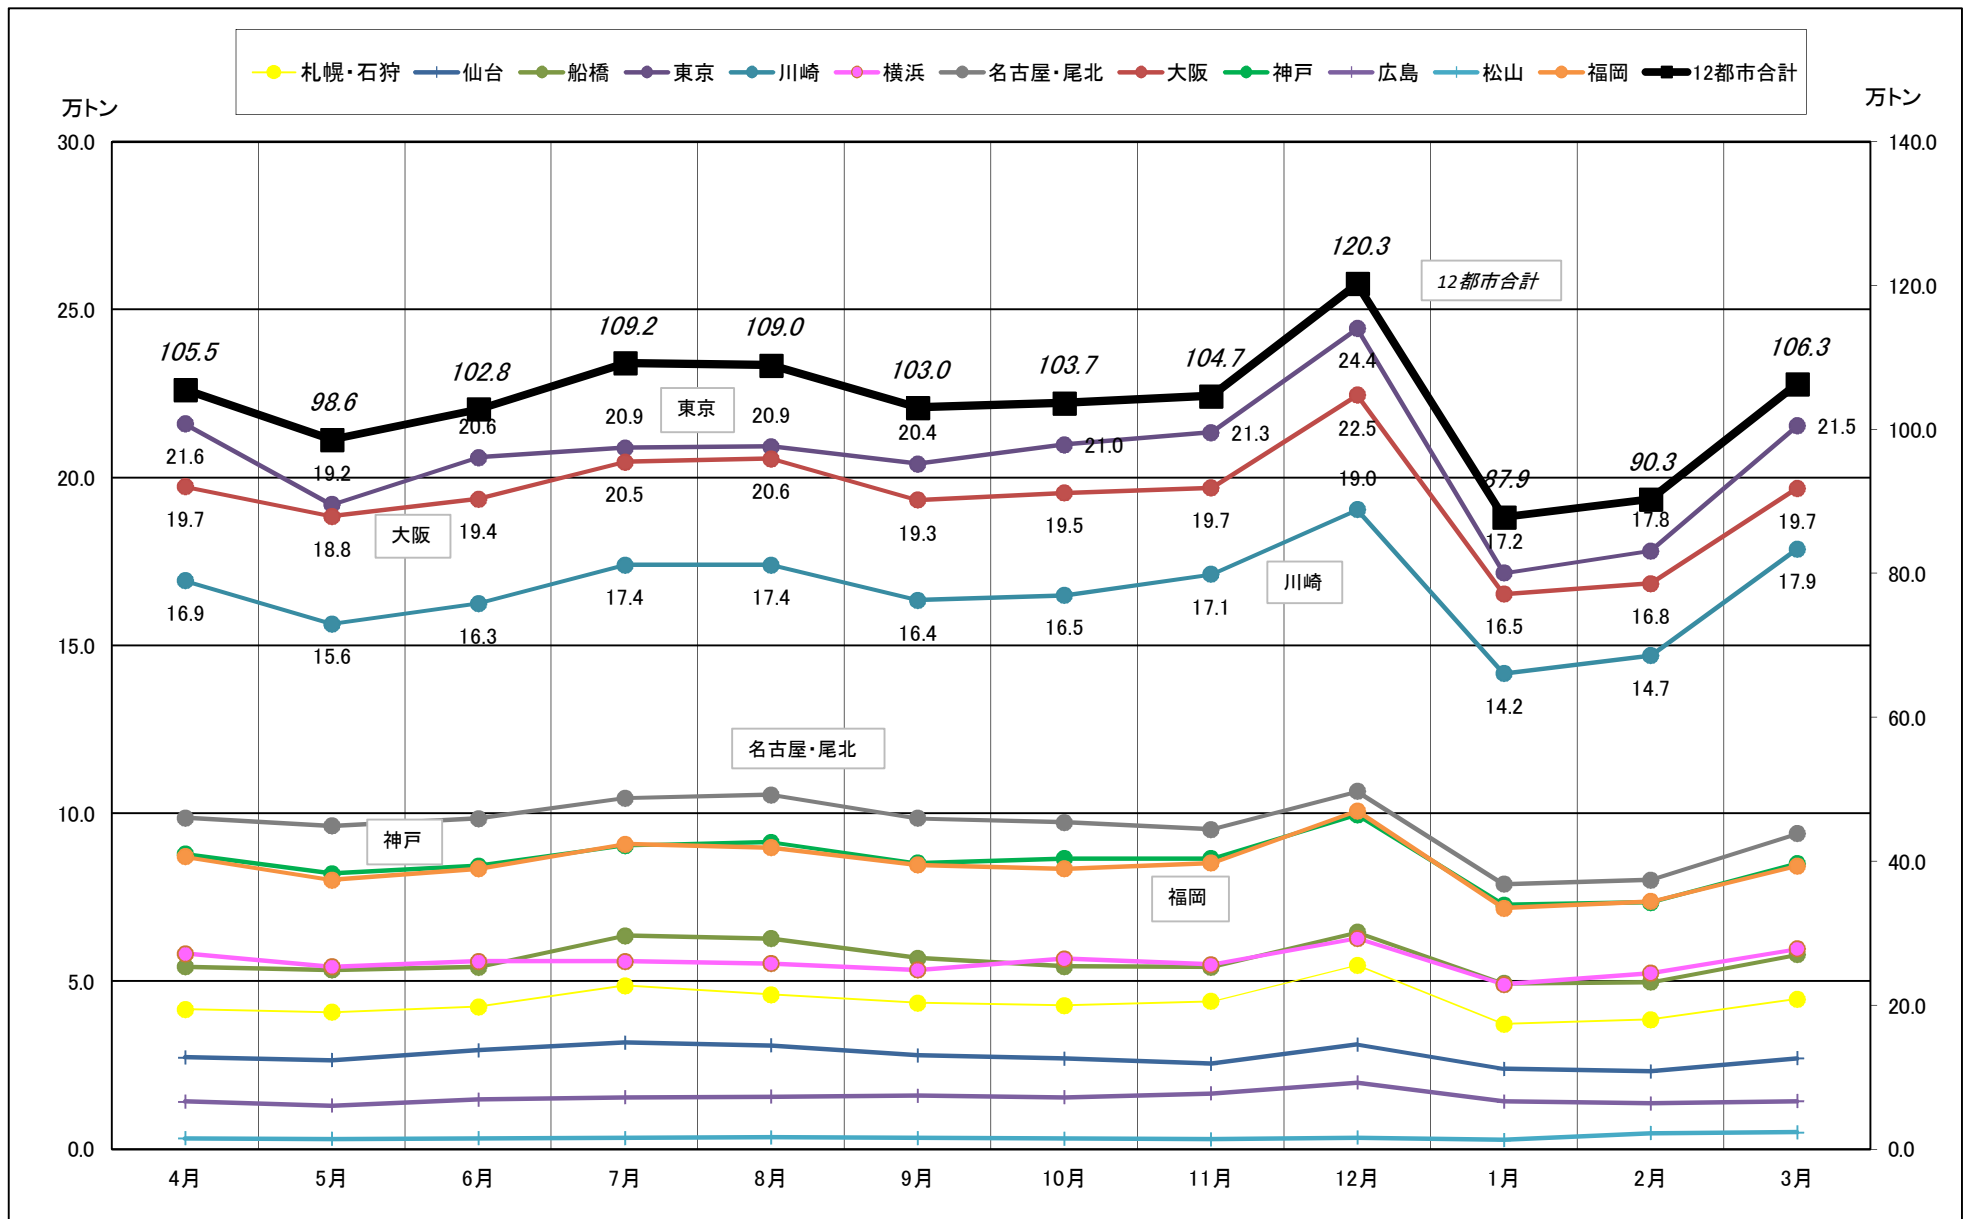

# 主要12都市受寄物庫腹利用状況(都市別・月別推移)

2017年4月－2018年3月【入庫量】

一般社団法人日本冷蔵倉庫協会

# 主要12都市受寄物庫腹利用状況(都市別・月別推移)

2017年4月－2018年3月【出庫量】

# 主要12都市受寄物庫腹利用状況(都市別・月別推移)

2017年4月－2018年3月【在庫量】

# 主要12都市受寄物庫腹利用状況(都市別・月別推移)

2017年4月－2018年3月【回転数】