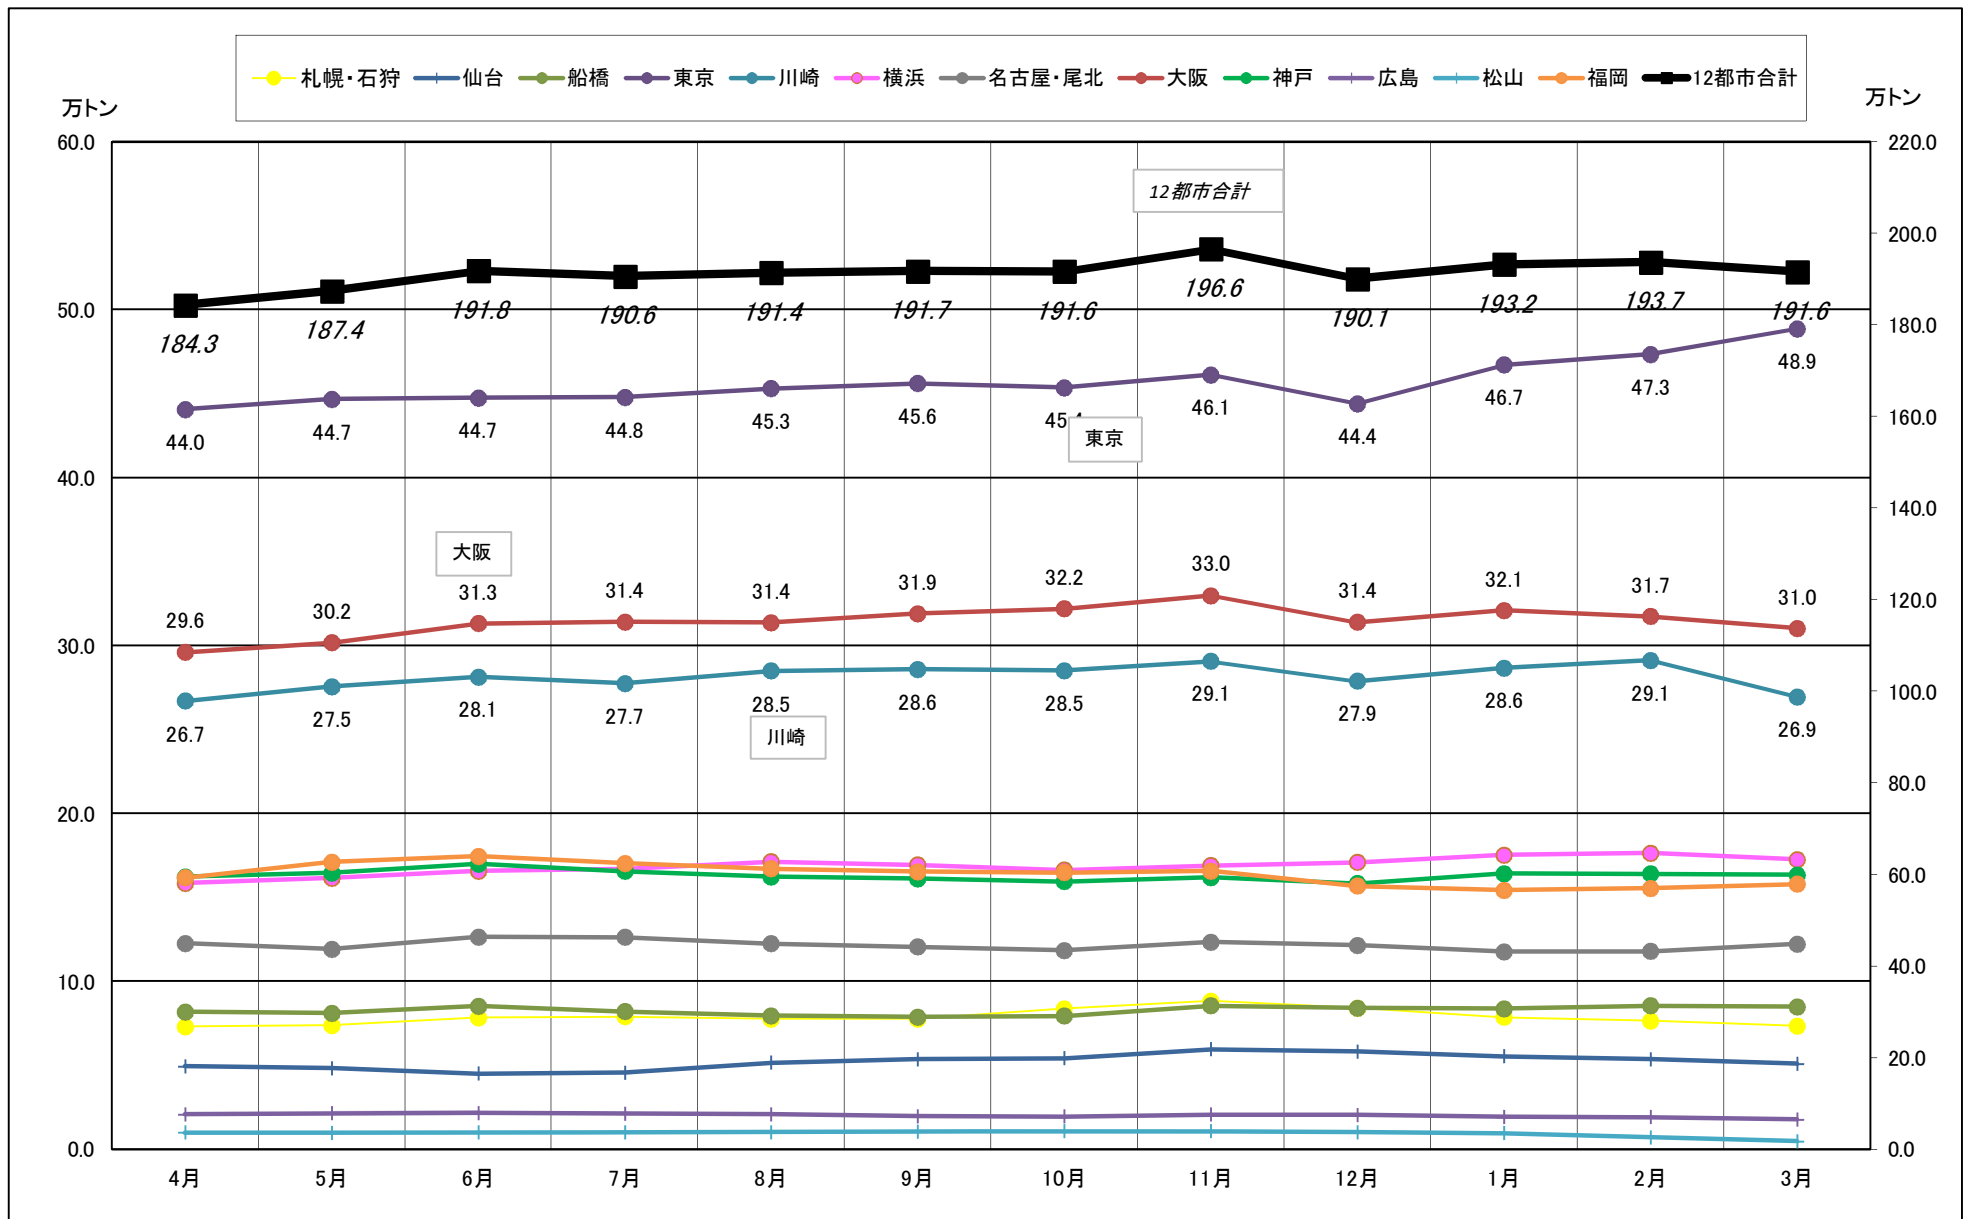

# 主要12都市受寄物庫腹利用状況(都市別・月別推移)

2017年4月－2018年3月【入庫量】

一般社団法人日本冷蔵倉庫協会

# 主要12都市受寄物庫腹利用状況(都市別・月別推移)

2017年4月－2018年3月【出庫量】

# 主要12都市受寄物庫腹利用状況(都市別・月別推移)

2017年4月－2018年3月【在庫量】

# 主要12都市受寄物庫腹利用状況(都市別・月別推移)

2017年4月－2018年3月【回転数】