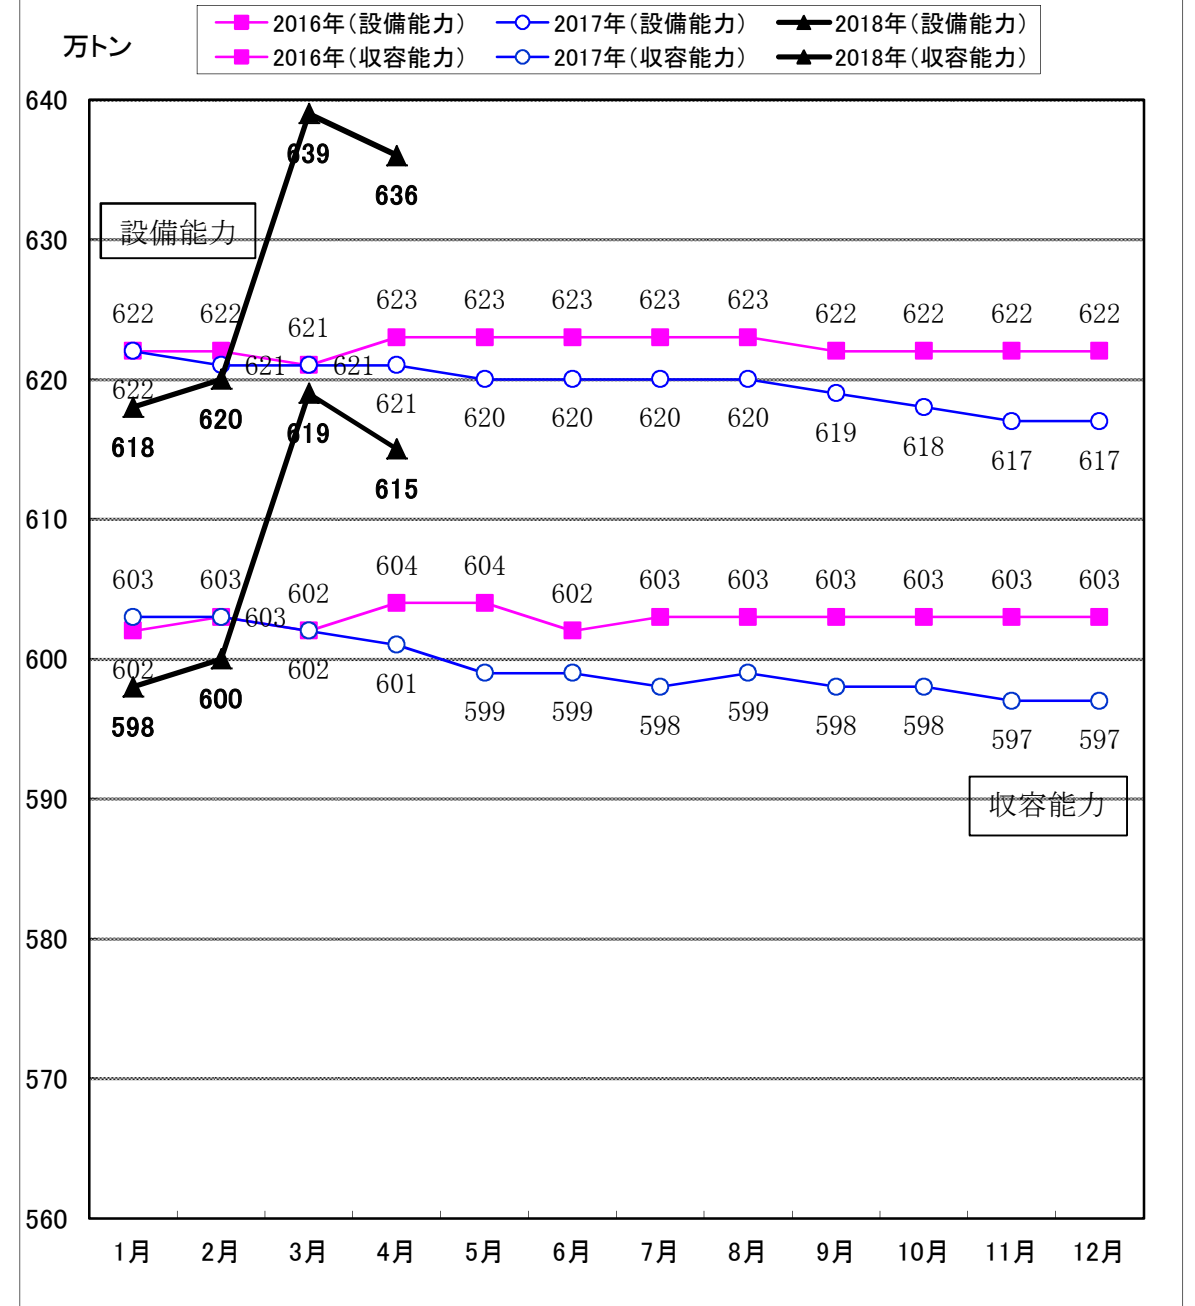

主要12都市受寄物庫腹利用状況

2018年 4月分

一般社団法人日本冷蔵倉庫協会

3. 月末在庫量

4. 設備能力・収容能力

※設備能力=所管容積×0.4
 ※収容能力=収容容積×0.4

©2012年より設備能力を掲載