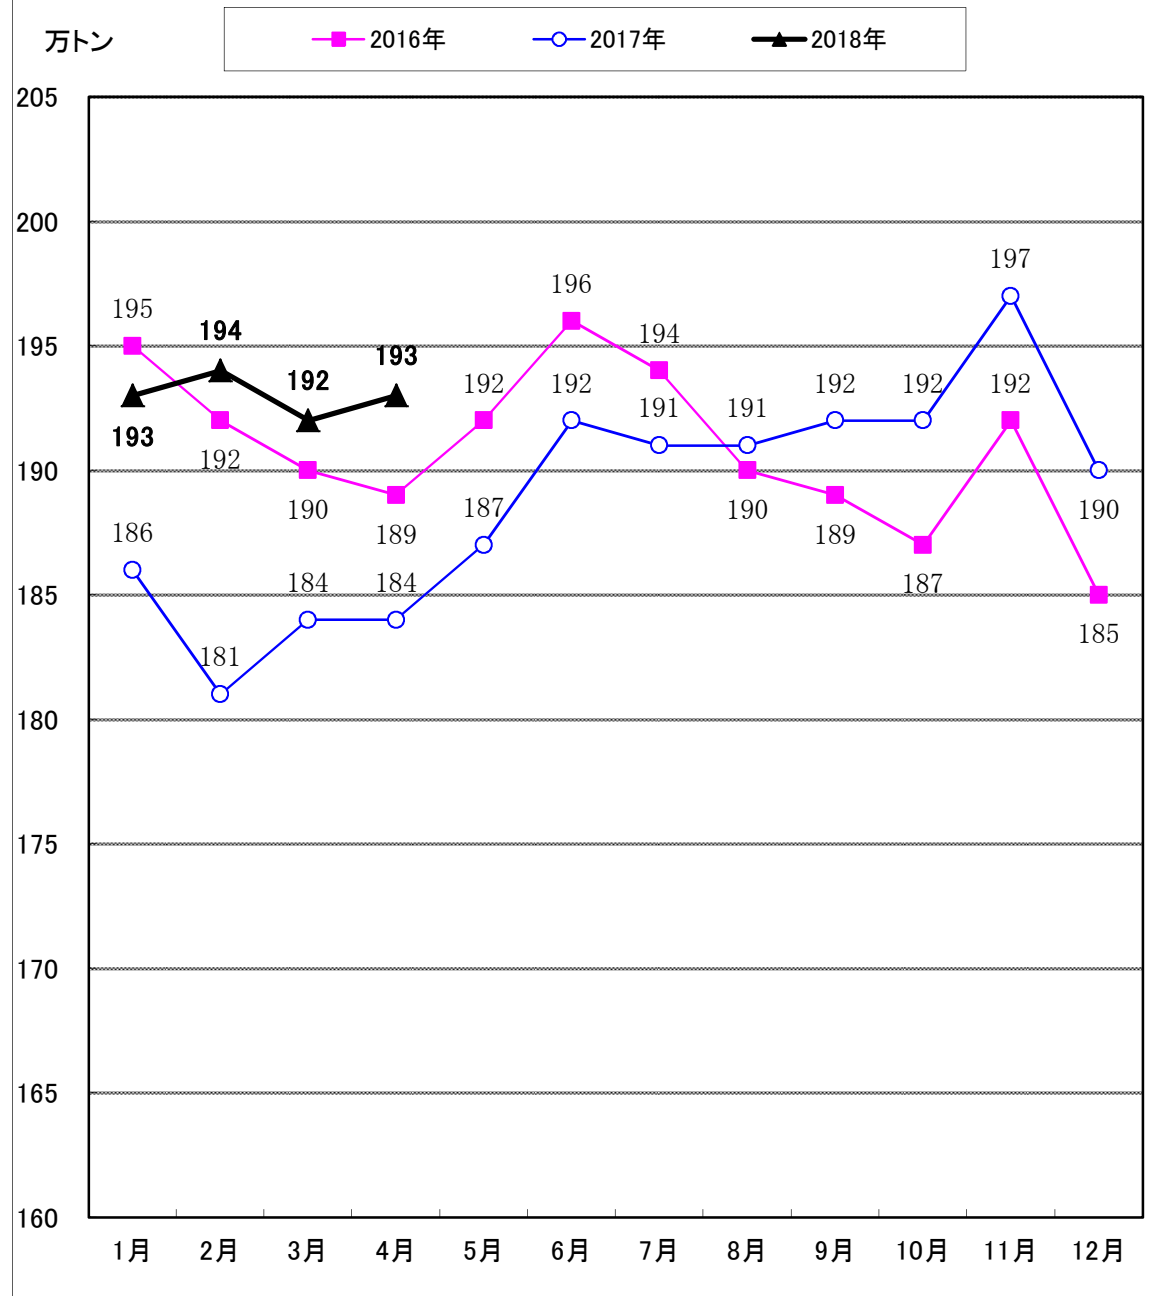

主要12都市受寄物庫腹利用状況

2018年 4月分

一般社団法人日本冷蔵倉庫協会

3. 月末在庫量

4. 設備能力・収容能力

※設備能力=所管容積×0.4
 ※収容能力=収容容積×0.4

©2012年より設備能力を掲載