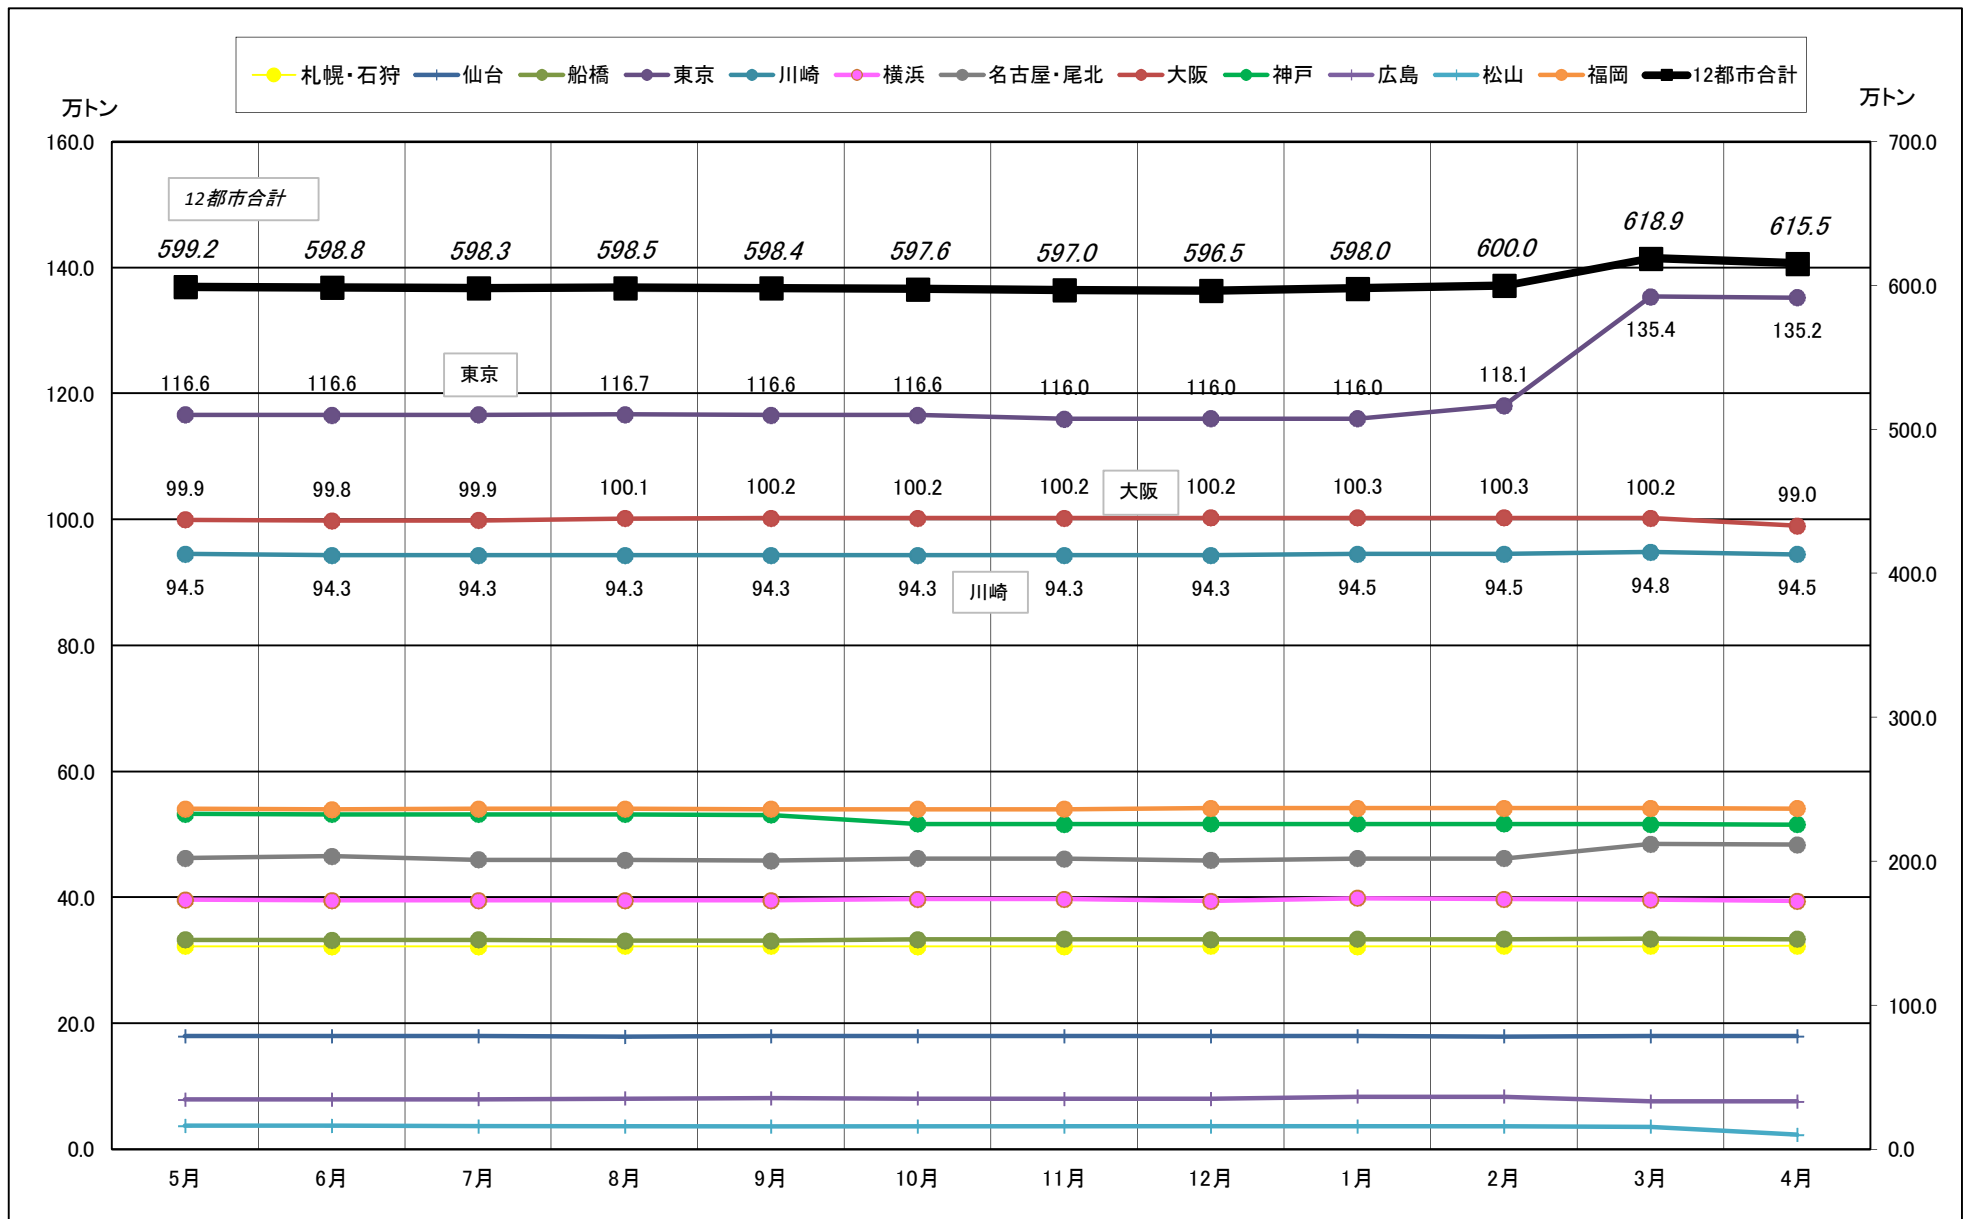

主要12都市受寄物庫腹利用状況(都市別・月別推移)

2017年5月－2018年4月【入庫量】

一般社団法人日本冷蔵倉庫協会

主要12都市受寄物庫腹利用状況(都市別・月別推移)

2017年5月－2018年4月【出庫量】

主要12都市受寄物庫腹利用状況(都市別・月別推移)

2017年5月－2018年4月【在庫量】

主要12都市受寄物庫腹利用状況(都市別・月別推移)

2017年5月－2018年4月【設備能力】

主要12都市受寄物庫腹利用状況(都市別・月別推移)

2017年5月－2018年4月【収容能力】

主要12都市受寄物庫腹利用状況(都市別・月別推移)

2017年5月－2018年4月【在庫率】

主要12都市受寄物庫腹利用状況(都市別・月別推移)

2017年5月－2018年4月【回転数】