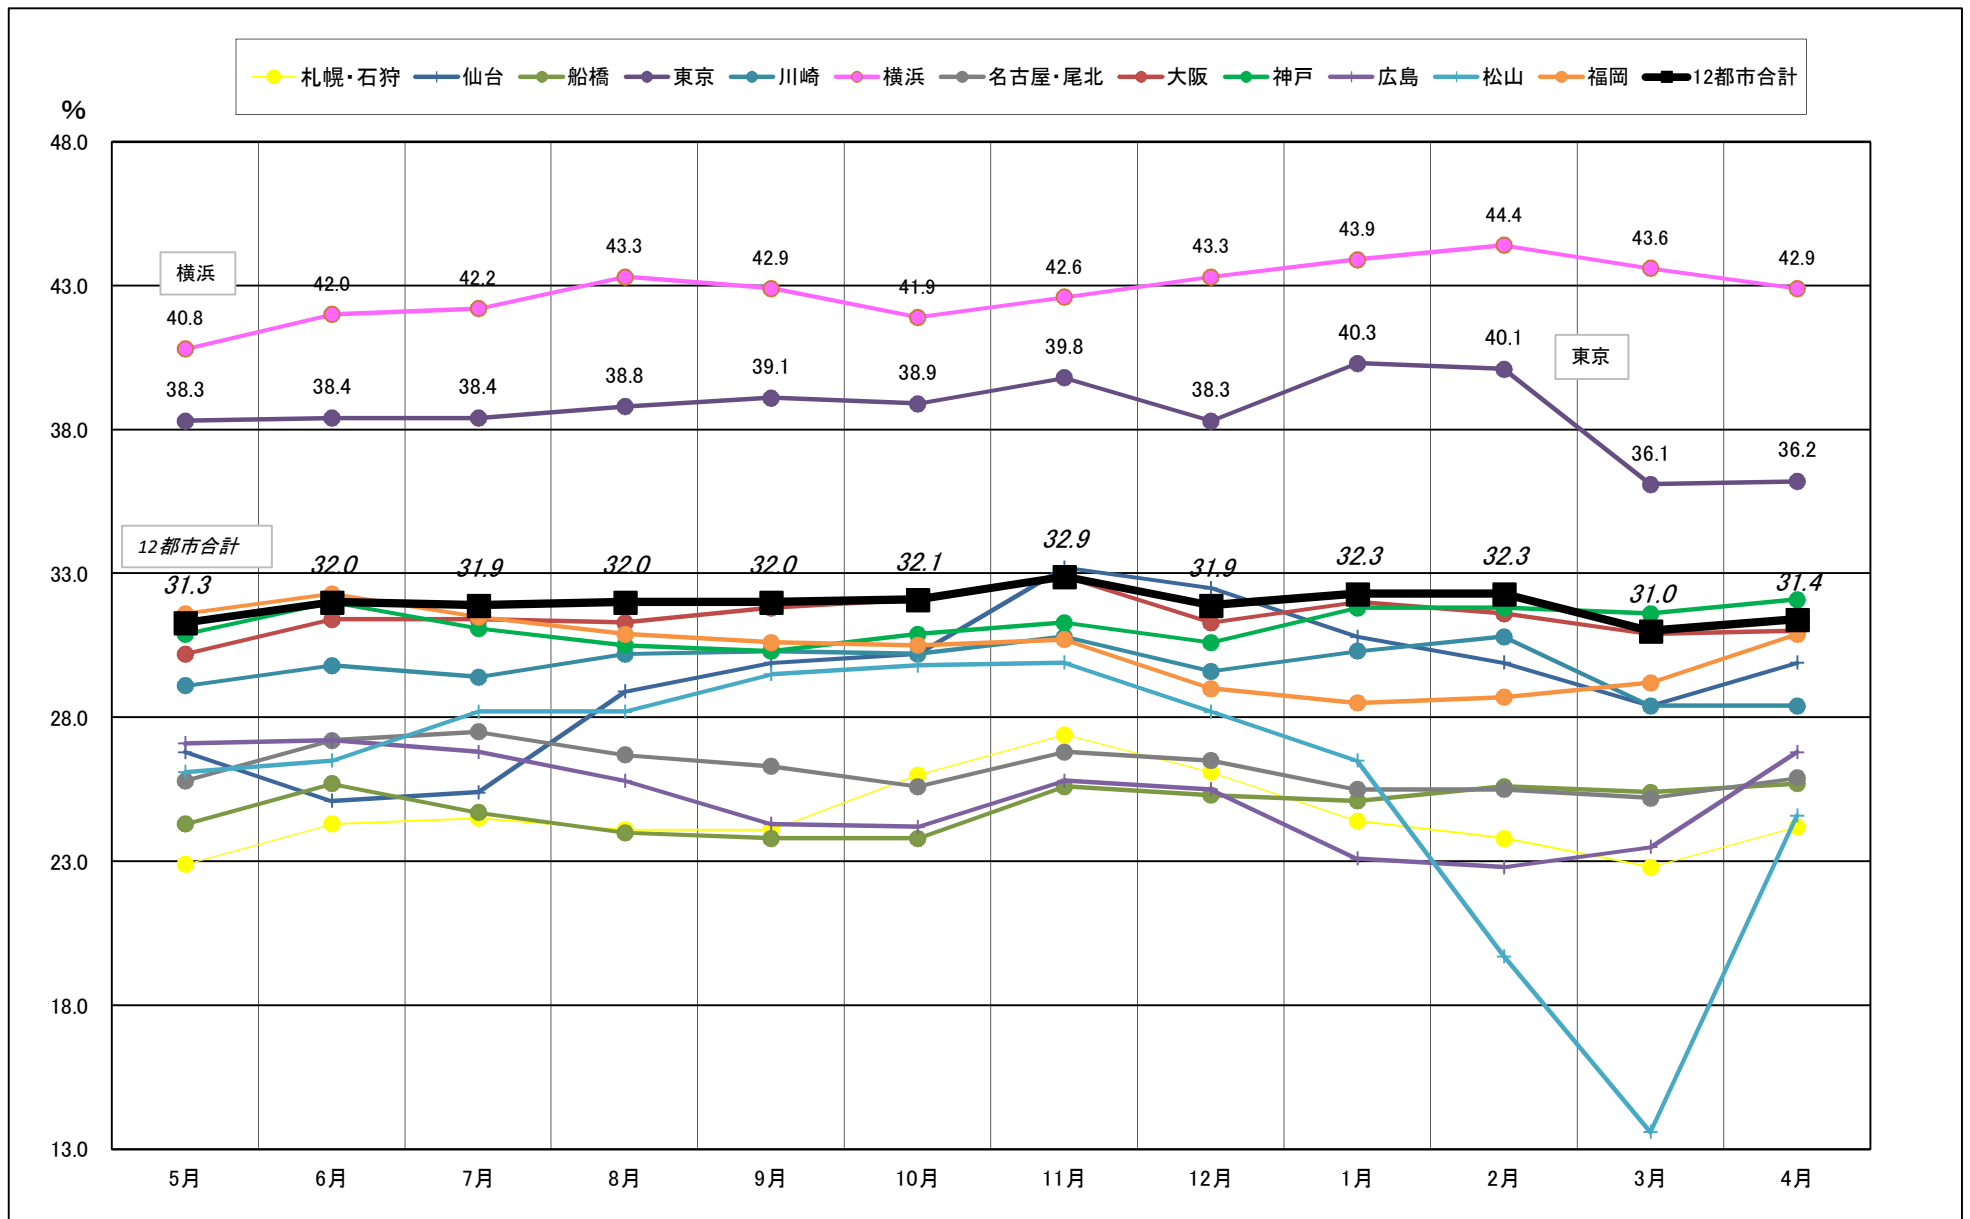

2017年5月－2018年4月【設備能力】

主要12都市受寄物庫腹利用状況(都市別・月別推移)

2017年5月－2018年4月【収容能力】

主要12都市受寄物庫腹利用状況(都市別・月別推移)

2017年5月－2018年4月【在庫率】

主要12都市受寄物庫腹利用状況(都市別・月別推移)

2017年5月－2018年4月【回転数】