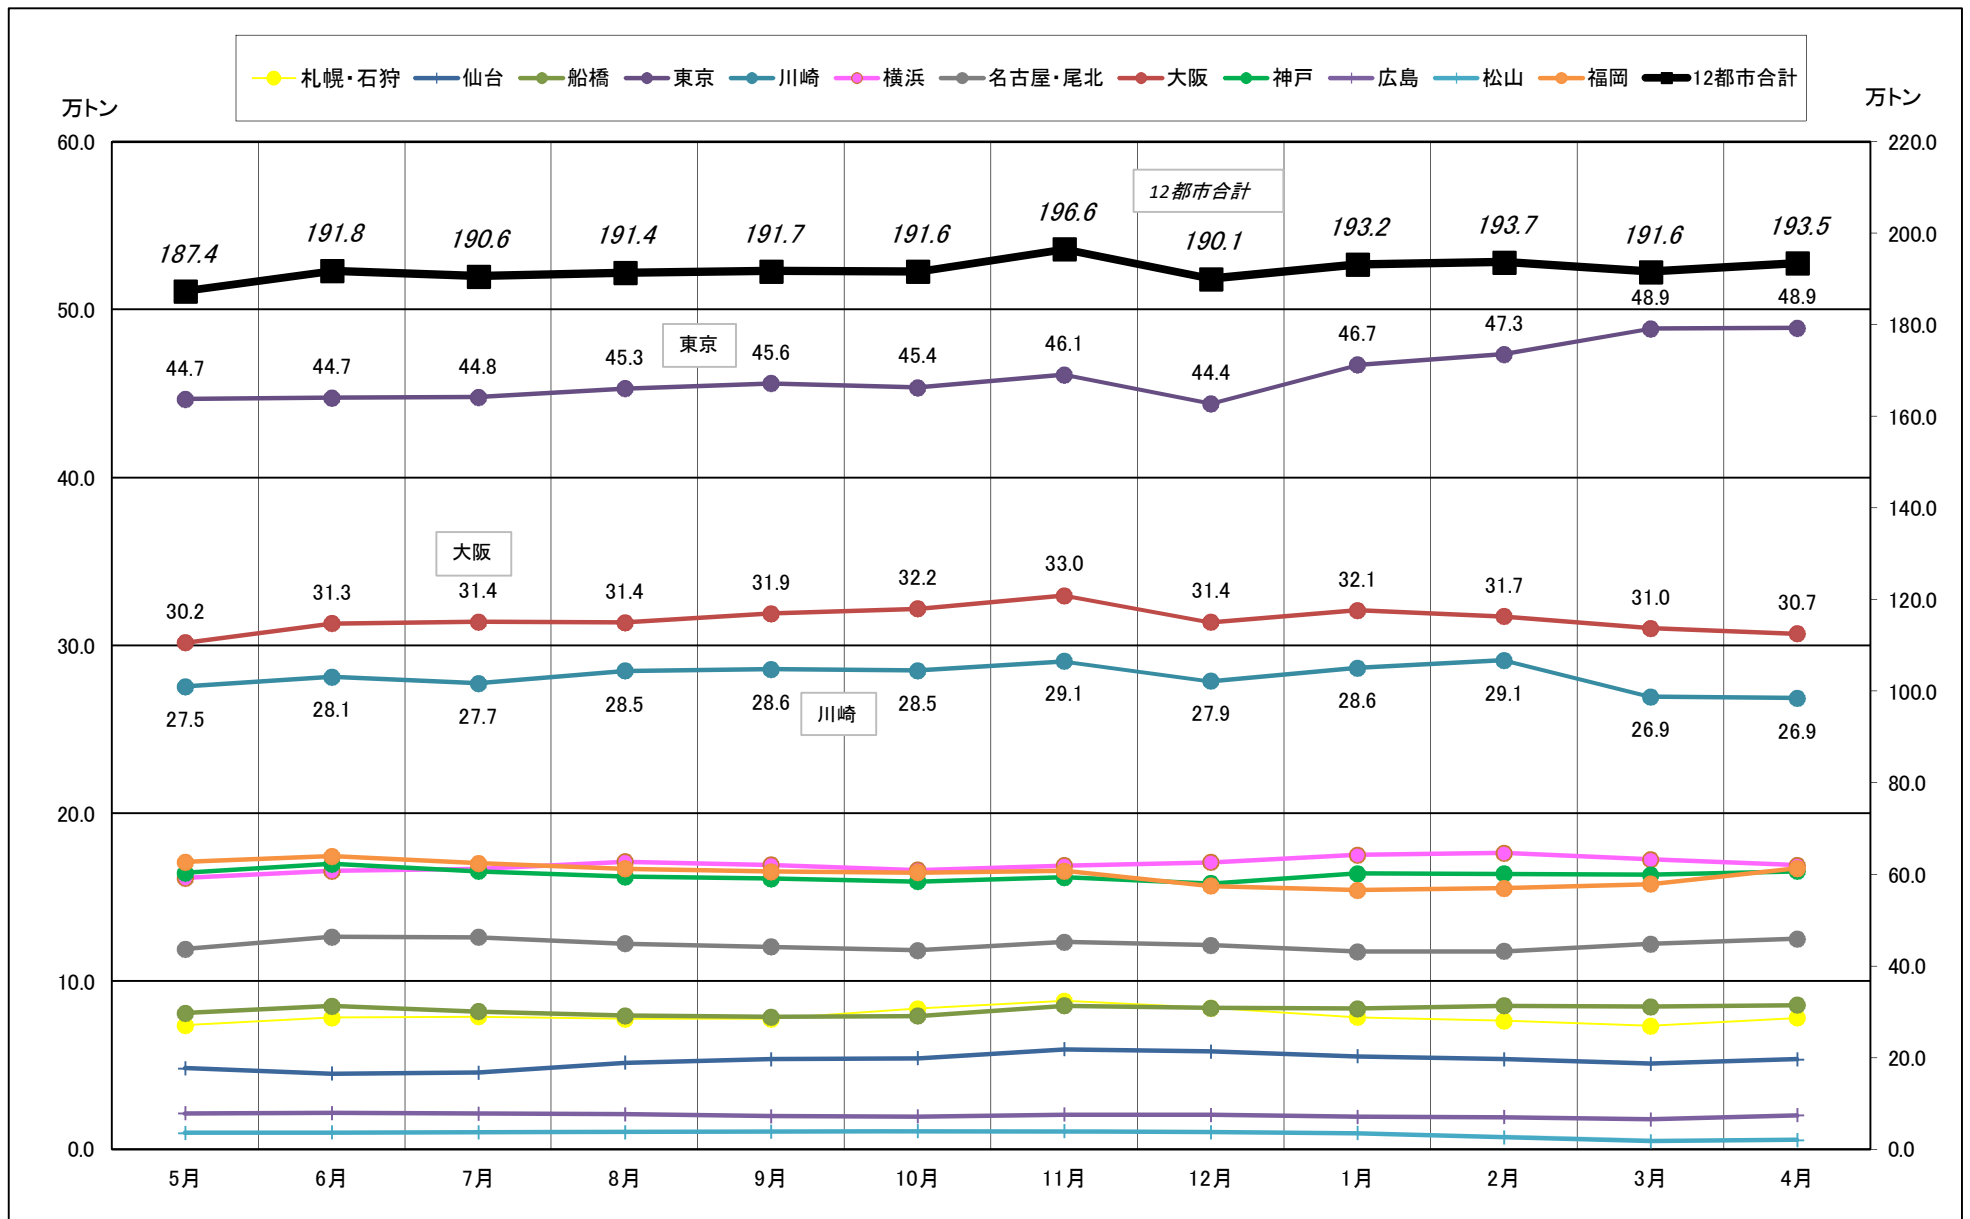

主要12都市受寄物庫腹利用状況(都市別・月別推移)

2017年5月－2018年4月【入庫量】

一般社団法人日本冷蔵倉庫協会

主要12都市受寄物庫腹利用状況(都市別・月別推移)

2017年5月－2018年4月【出庫量】

主要12都市受寄物庫腹利用状況(都市別・月別推移)

2017年5月－2018年4月【在庫量】

主要12都市受寄物庫腹利用状況(都市別・月別推移)

2017年5月－2018年4月【設備能力】

主要12都市受寄物庫腹利用状況(都市別・月別推移)

2017年5月－2018年4月【収容能力】

主要12都市受寄物庫腹利用状況(都市別・月別推移)

2017年5月－2018年4月【在庫率】

主要12都市受寄物庫腹利用状況(都市別・月別推移)

2017年5月－2018年4月【回転数】