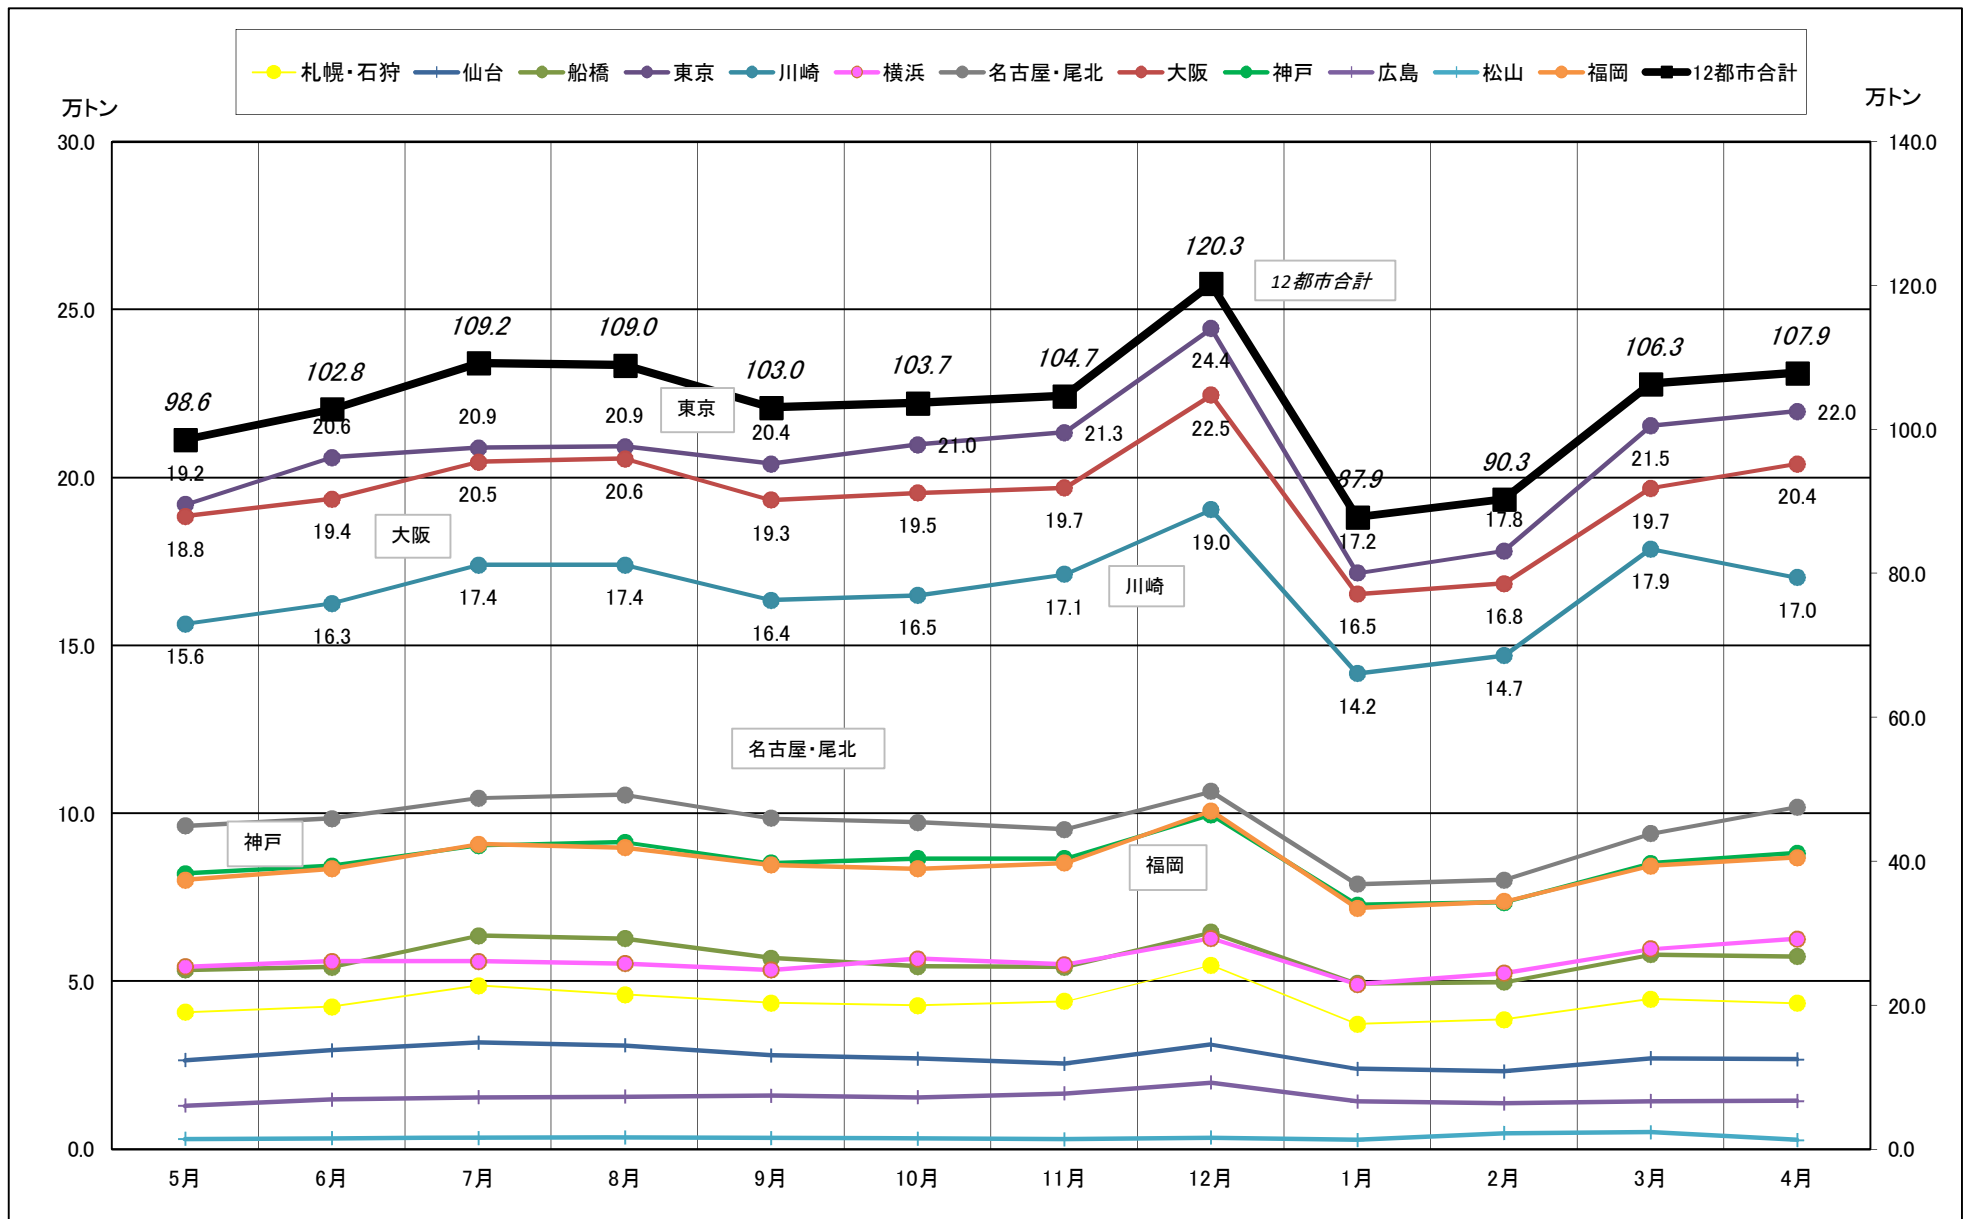

主要12都市受寄物庫腹利用状況(都市別・月別推移)

2017年5月－2018年4月【入庫量】

一般社団法人日本冷蔵倉庫協会

主要12都市受寄物庫腹利用状況(都市別・月別推移)

2017年5月－2018年4月【出庫量】

主要12都市受寄物庫腹利用状況(都市別・月別推移)

2017年5月－2018年4月【在庫量】

主要12都市受寄物庫腹利用状況(都市別・月別推移)

2017年5月－2018年4月【設備能力】

主要12都市受寄物庫腹利用状況(都市別・月別推移)

2017年5月－2018年4月【収容能力】

主要12都市受寄物庫腹利用状況(都市別・月別推移)

2017年5月－2018年4月【在庫率】

主要12都市受寄物庫腹利用状況(都市別・月別推移)

2017年5月－2018年4月【回転数】