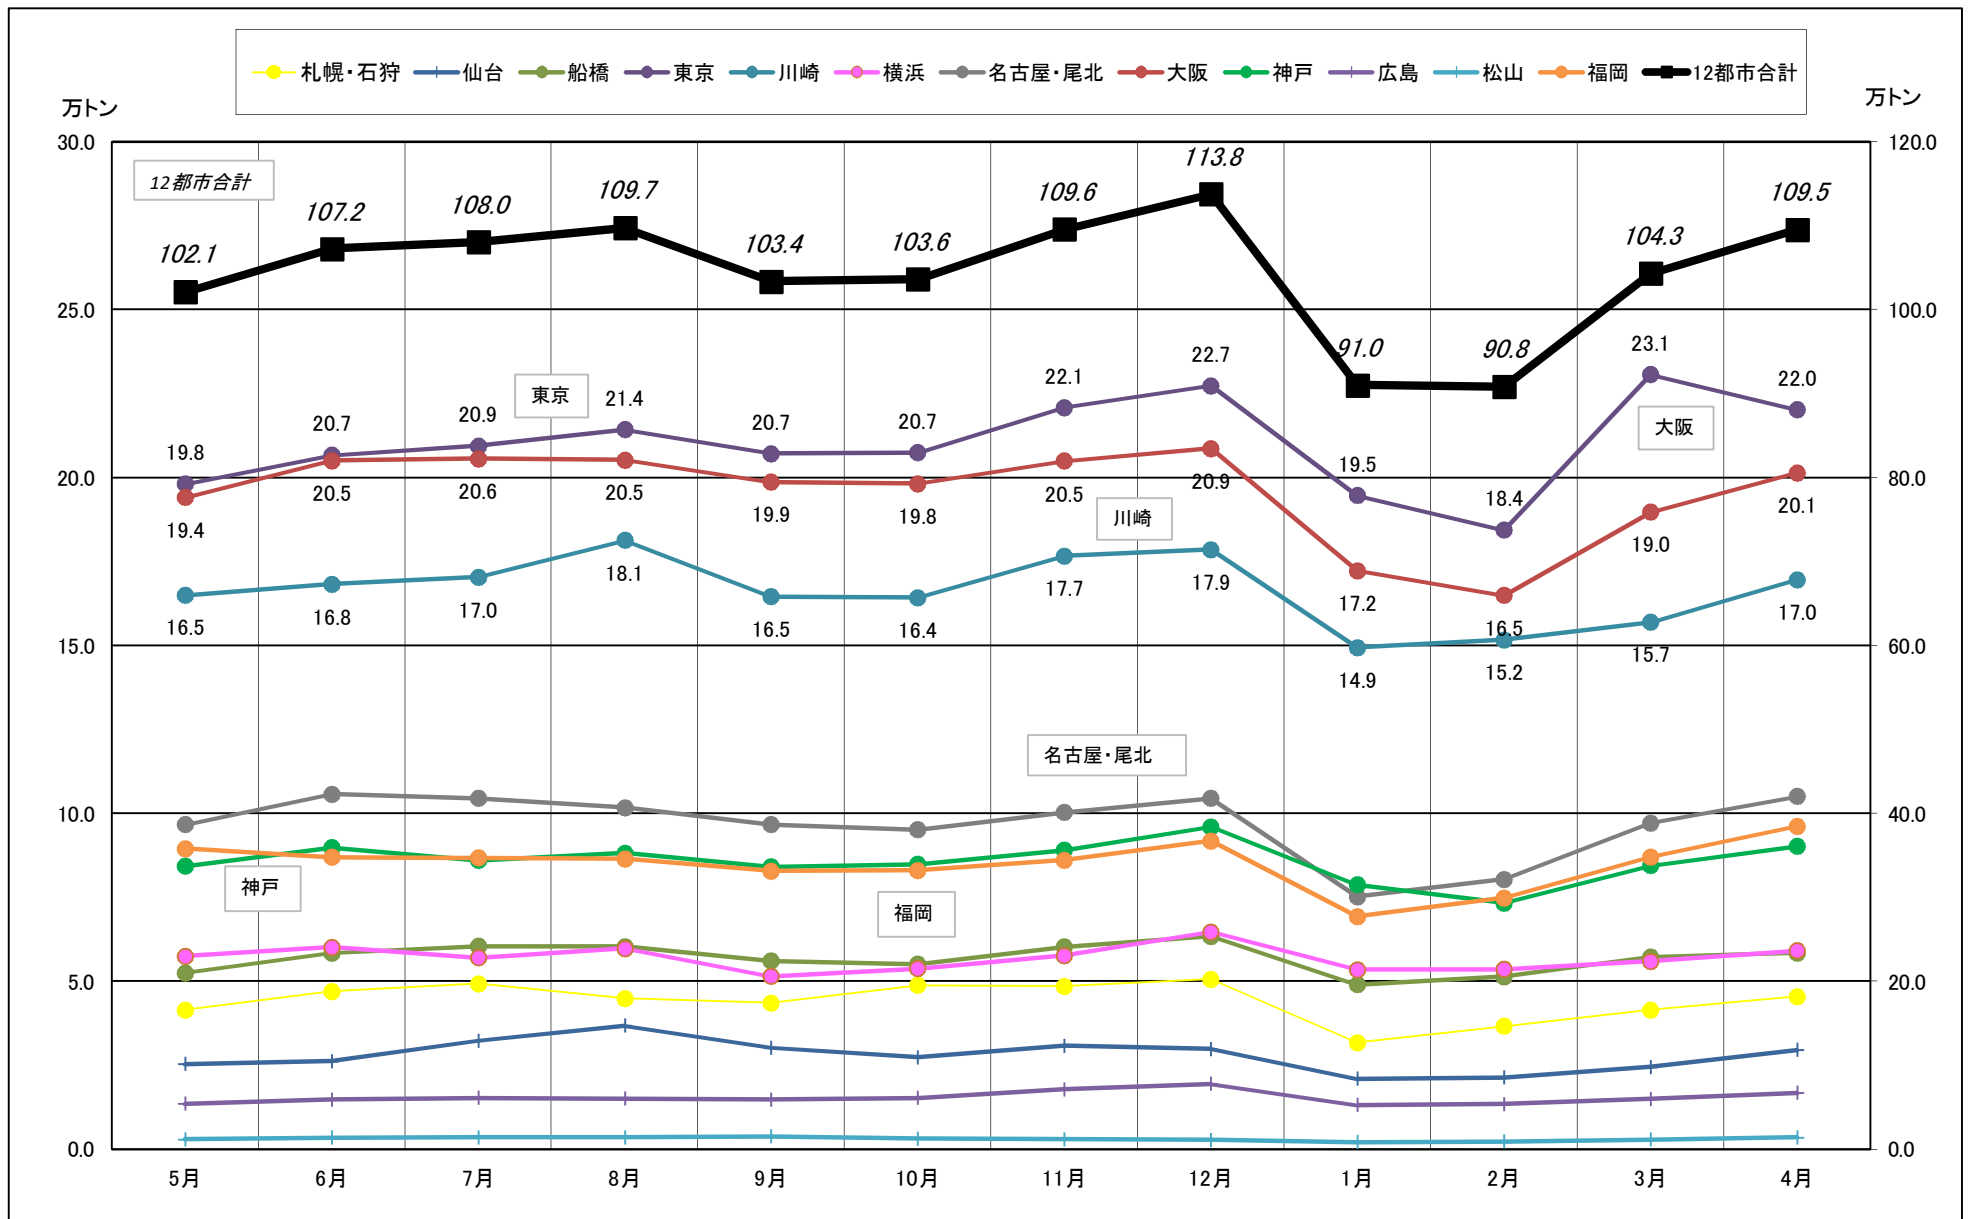

主要12都市受寄物庫腹利用状況(都市別・月別推移)

2017年5月－2018年4月【入庫量】

一般社団法人日本冷蔵倉庫協会

主要12都市受寄物庫腹利用状況(都市別・月別推移)

2017年5月－2018年4月【出庫量】

主要12都市受寄物庫腹利用状況(都市別・月別推移)

2017年5月－2018年4月【在庫量】

主要12都市受寄物庫腹利用状況(都市別・月別推移)

2017年5月－2018年4月【設備能力】

主要12都市受寄物庫腹利用状況(都市別・月別推移)

2017年5月－2018年4月【収容能力】

主要12都市受寄物庫腹利用状況(都市別・月別推移)

2017年5月－2018年4月【在庫率】

主要12都市受寄物庫腹利用状況(都市別・月別推移)

2017年5月－2018年4月【回転数】