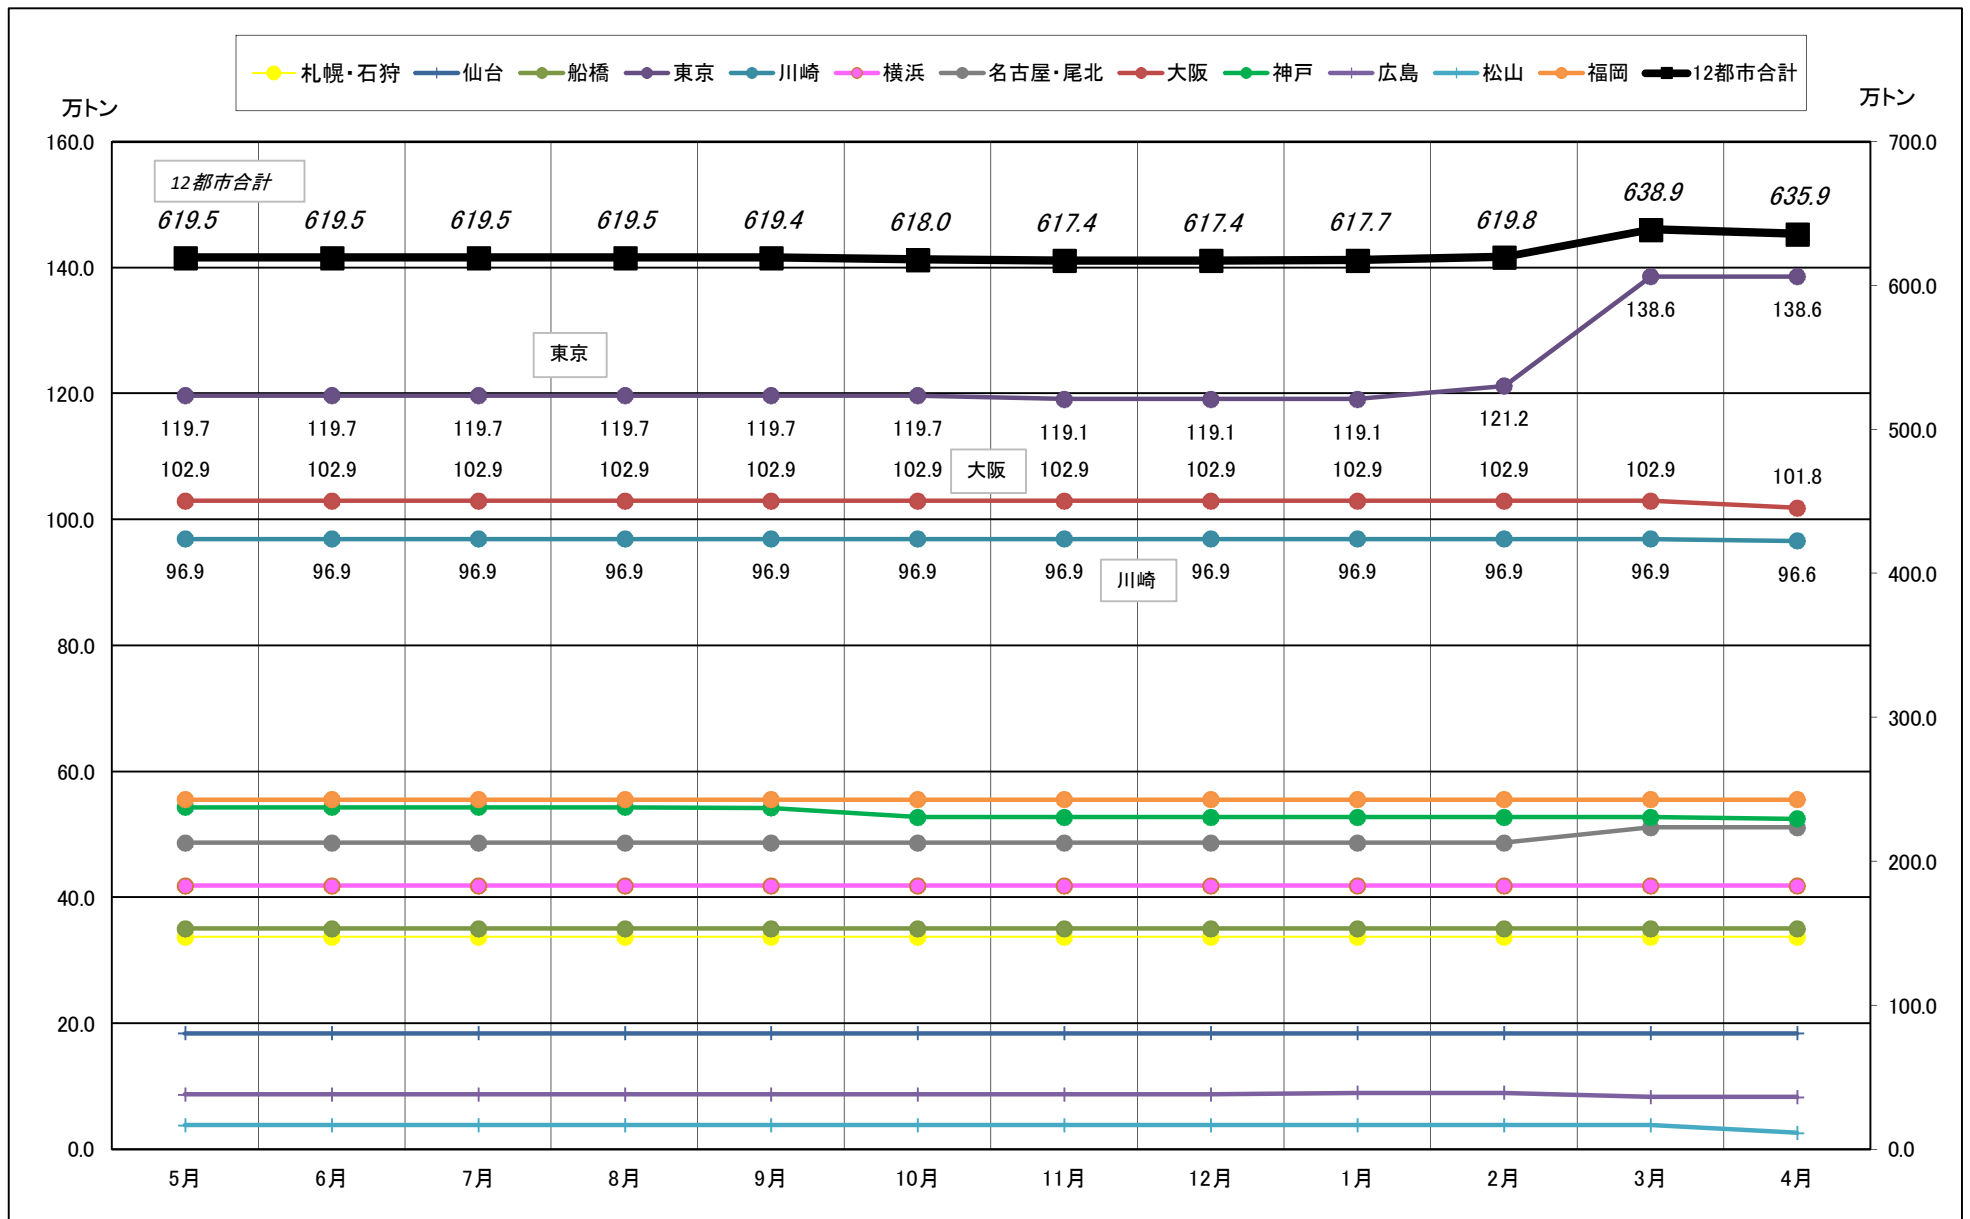

主要12都市受寄物庫腹利用状況(都市別・月別推移)

2017年5月－2018年4月【入庫量】

一般社団法人日本冷蔵倉庫協会

主要12都市受寄物庫腹利用状況(都市別・月別推移)

2017年5月－2018年4月【出庫量】

主要12都市受寄物庫腹利用状況(都市別・月別推移)

2017年5月－2018年4月【在庫量】

主要12都市受寄物庫腹利用状況(都市別・月別推移)

2017年5月－2018年4月【設備能力】

主要12都市受寄物庫腹利用状況(都市別・月別推移)

2017年5月－2018年4月【収容能力】

主要12都市受寄物庫腹利用状況(都市別・月別推移)

2017年5月－2018年4月【在庫率】

主要12都市受寄物庫腹利用状況(都市別・月別推移)

2017年5月－2018年4月【回転数】