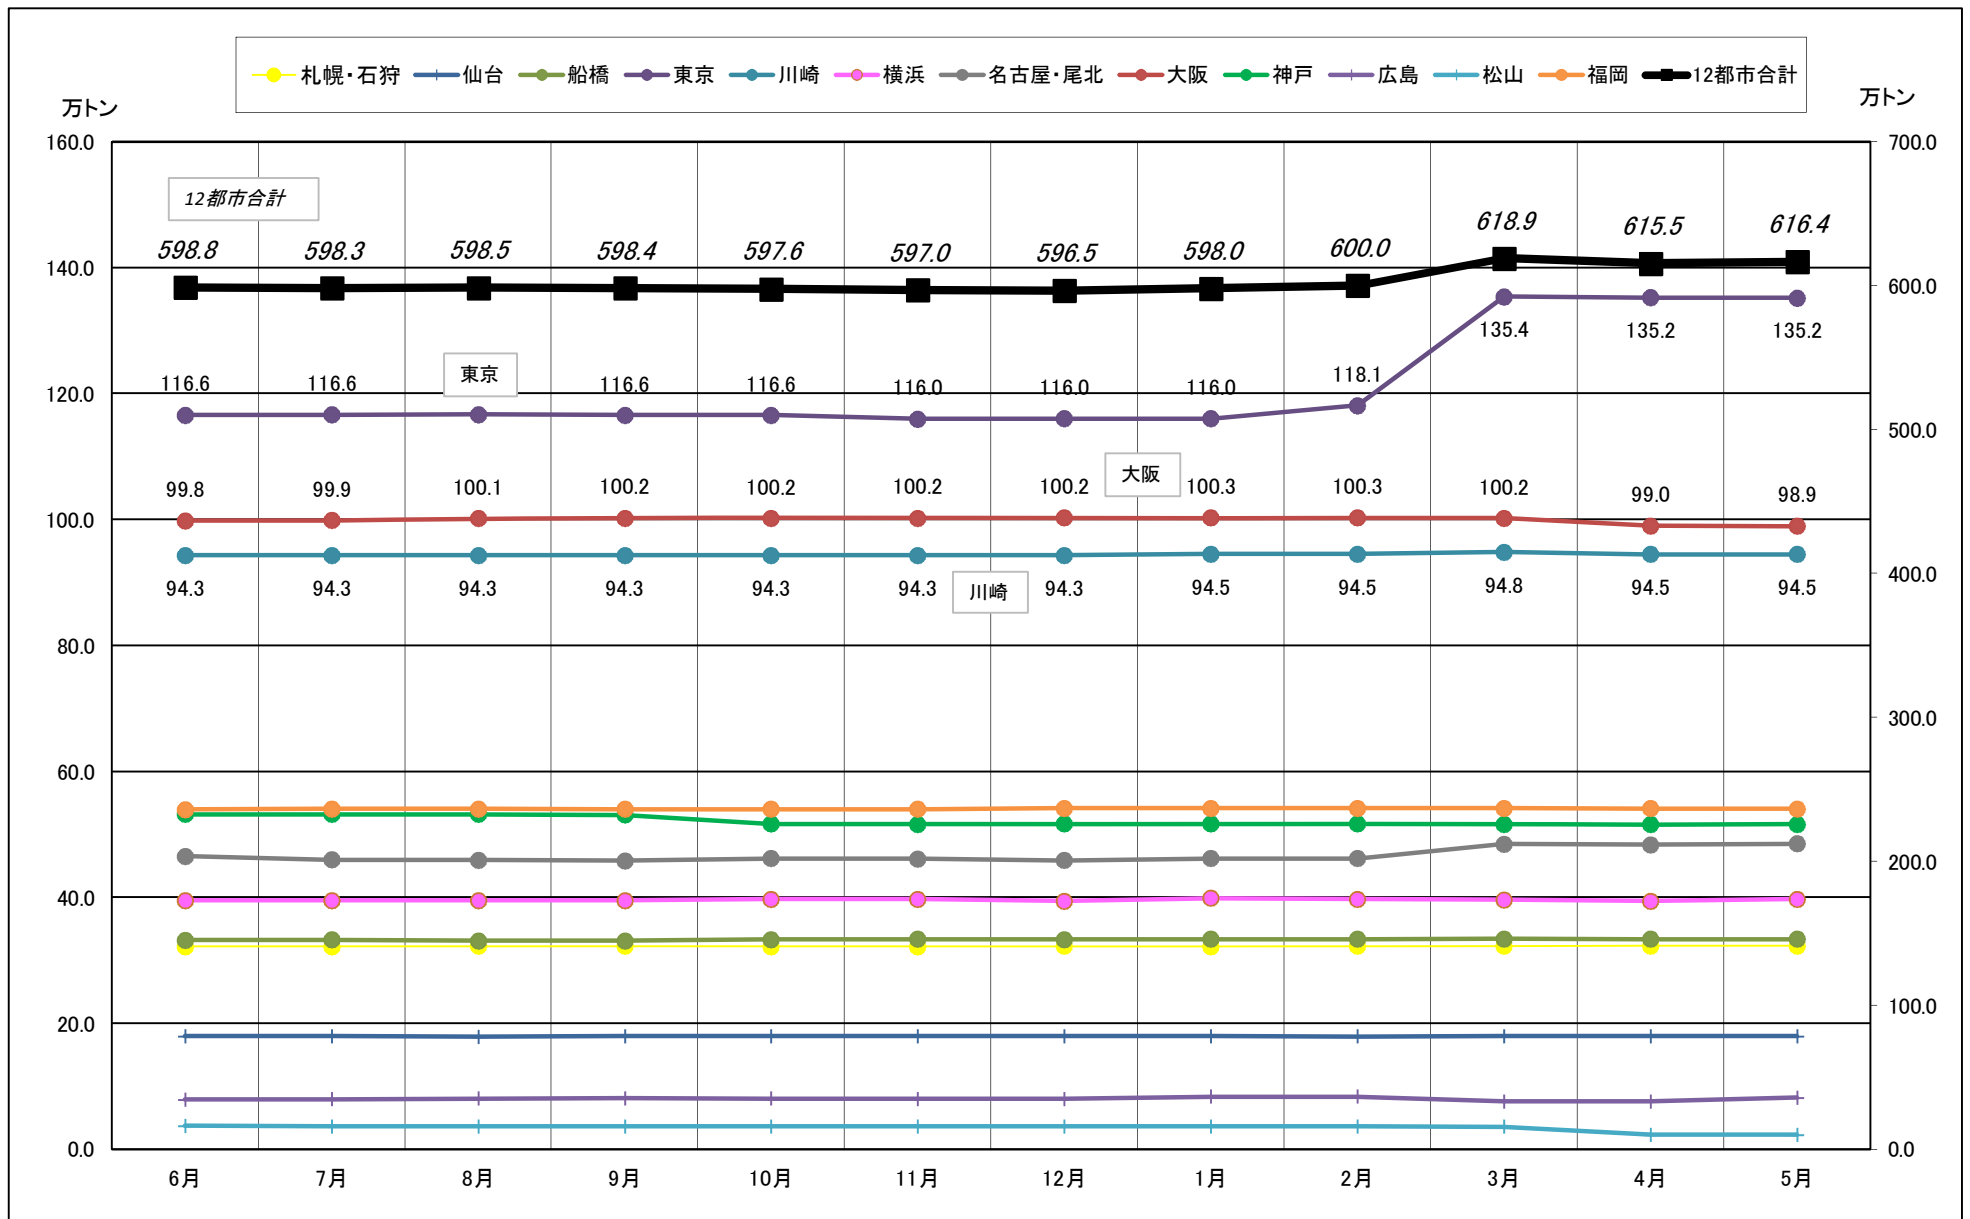

主要12都市受寄物庫腹利用状況(都市別・月別推移)

2017年6月－2018年5月【入庫量】

一般社団法人日本冷蔵倉庫協会

主要12都市受寄物庫腹利用状況(都市別・月別推移)

2017年6月－2018年5月【出庫量】

主要12都市受寄物庫腹利用状況(都市別・月別推移)

2017年6月－2018年5月【在庫量】

主要12都市受寄物庫腹利用状況(都市別・月別推移)

2017年6月－2018年5月【設備能力】

主要12都市受寄物庫腹利用状況(都市別・月別推移)

2017年6月－2018年5月【収容能力】

主要12都市受寄物庫腹利用状況(都市別・月別推移)

2017年6月－2018年5月【在庫率】

主要12都市受寄物庫腹利用状況(都市別・月別推移)

2017年6月－2018年5月【回転数】