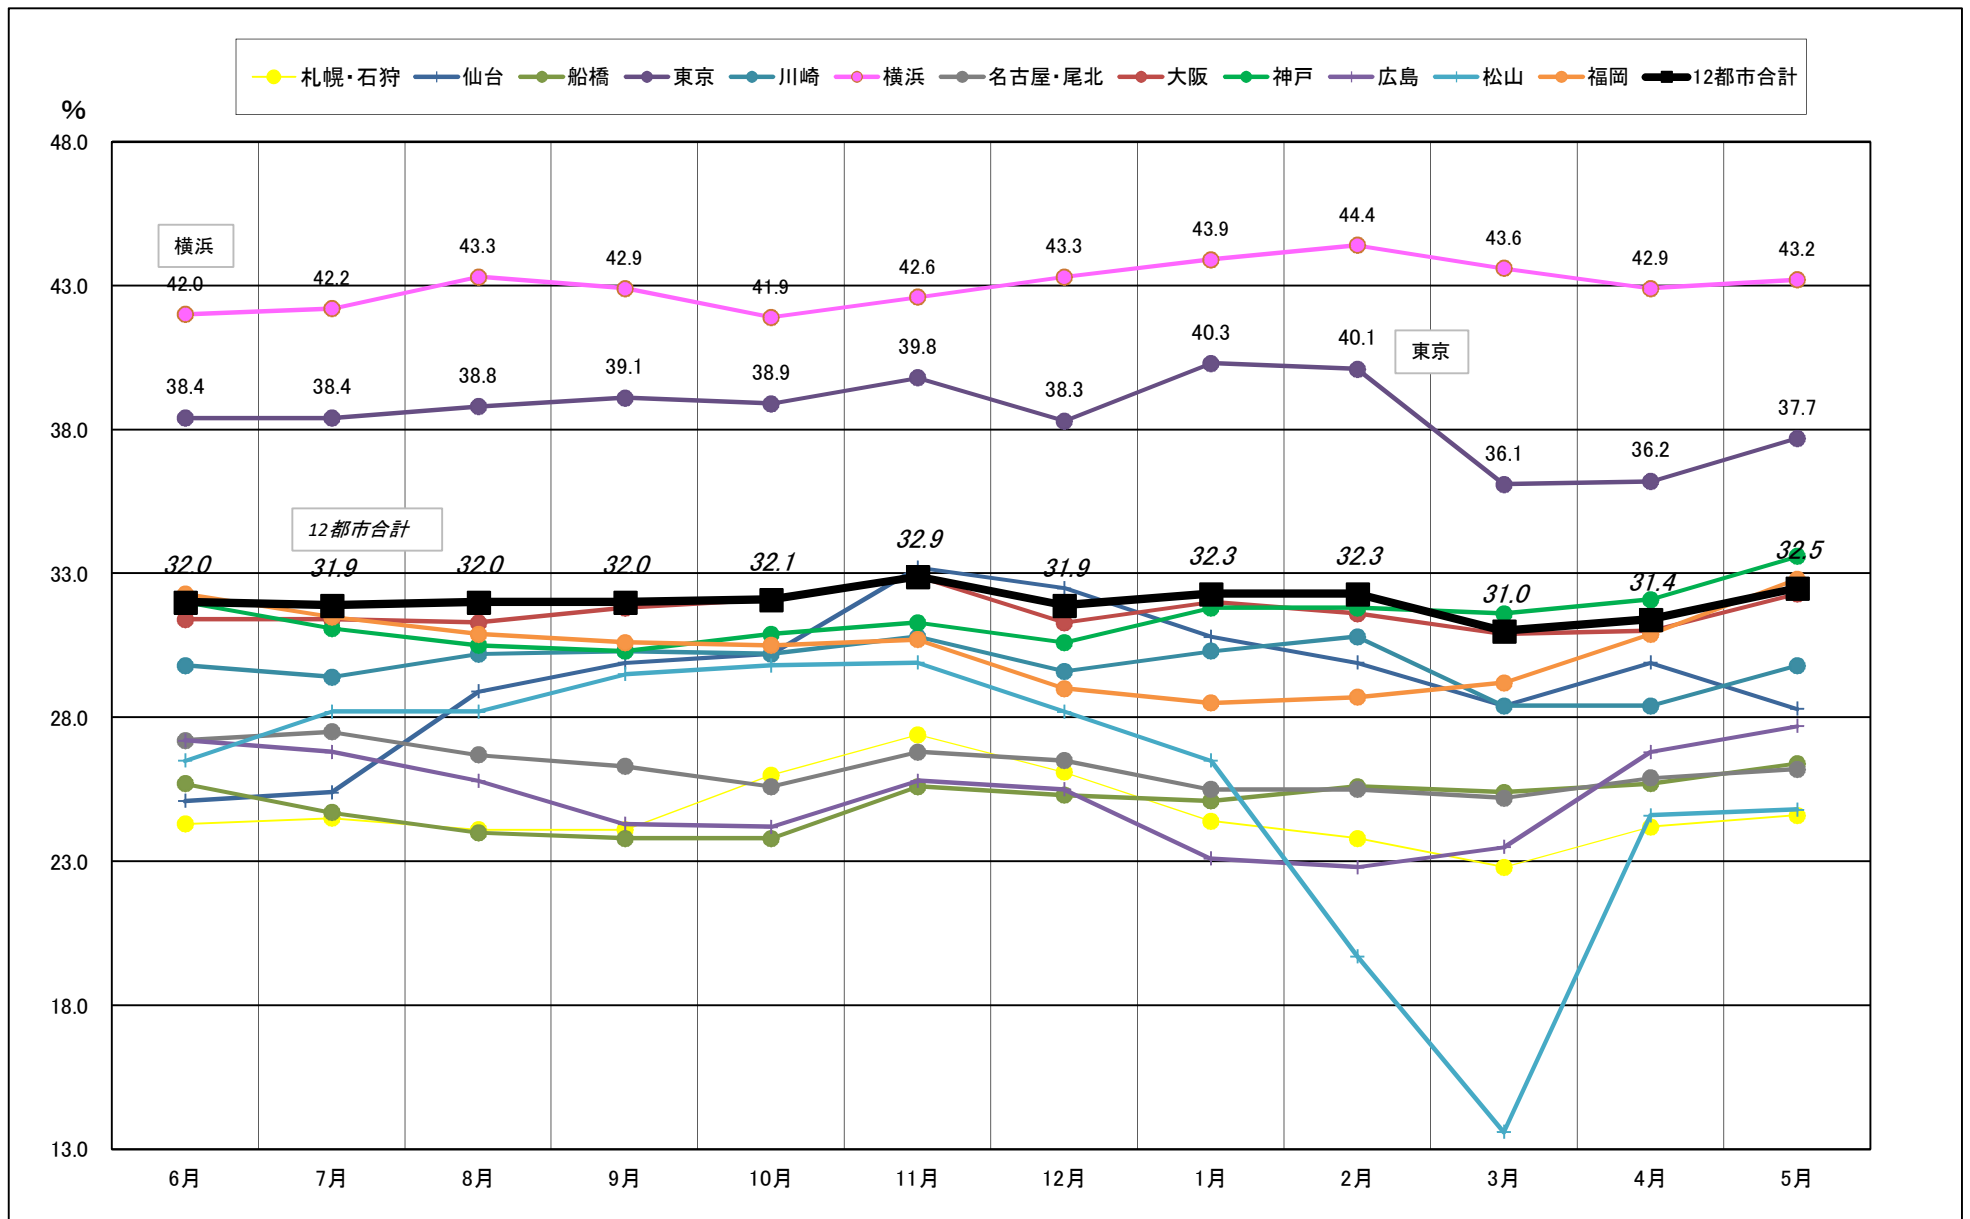

2017年6月－2018年5月【設備能力】

主要12都市受寄物庫腹利用状況(都市別・月別推移)

2017年6月－2018年5月【収容能力】

主要12都市受寄物庫腹利用状況(都市別・月別推移)

2017年6月－2018年5月【在庫率】

主要12都市受寄物庫腹利用状況(都市別・月別推移)

2017年6月－2018年5月【回転数】