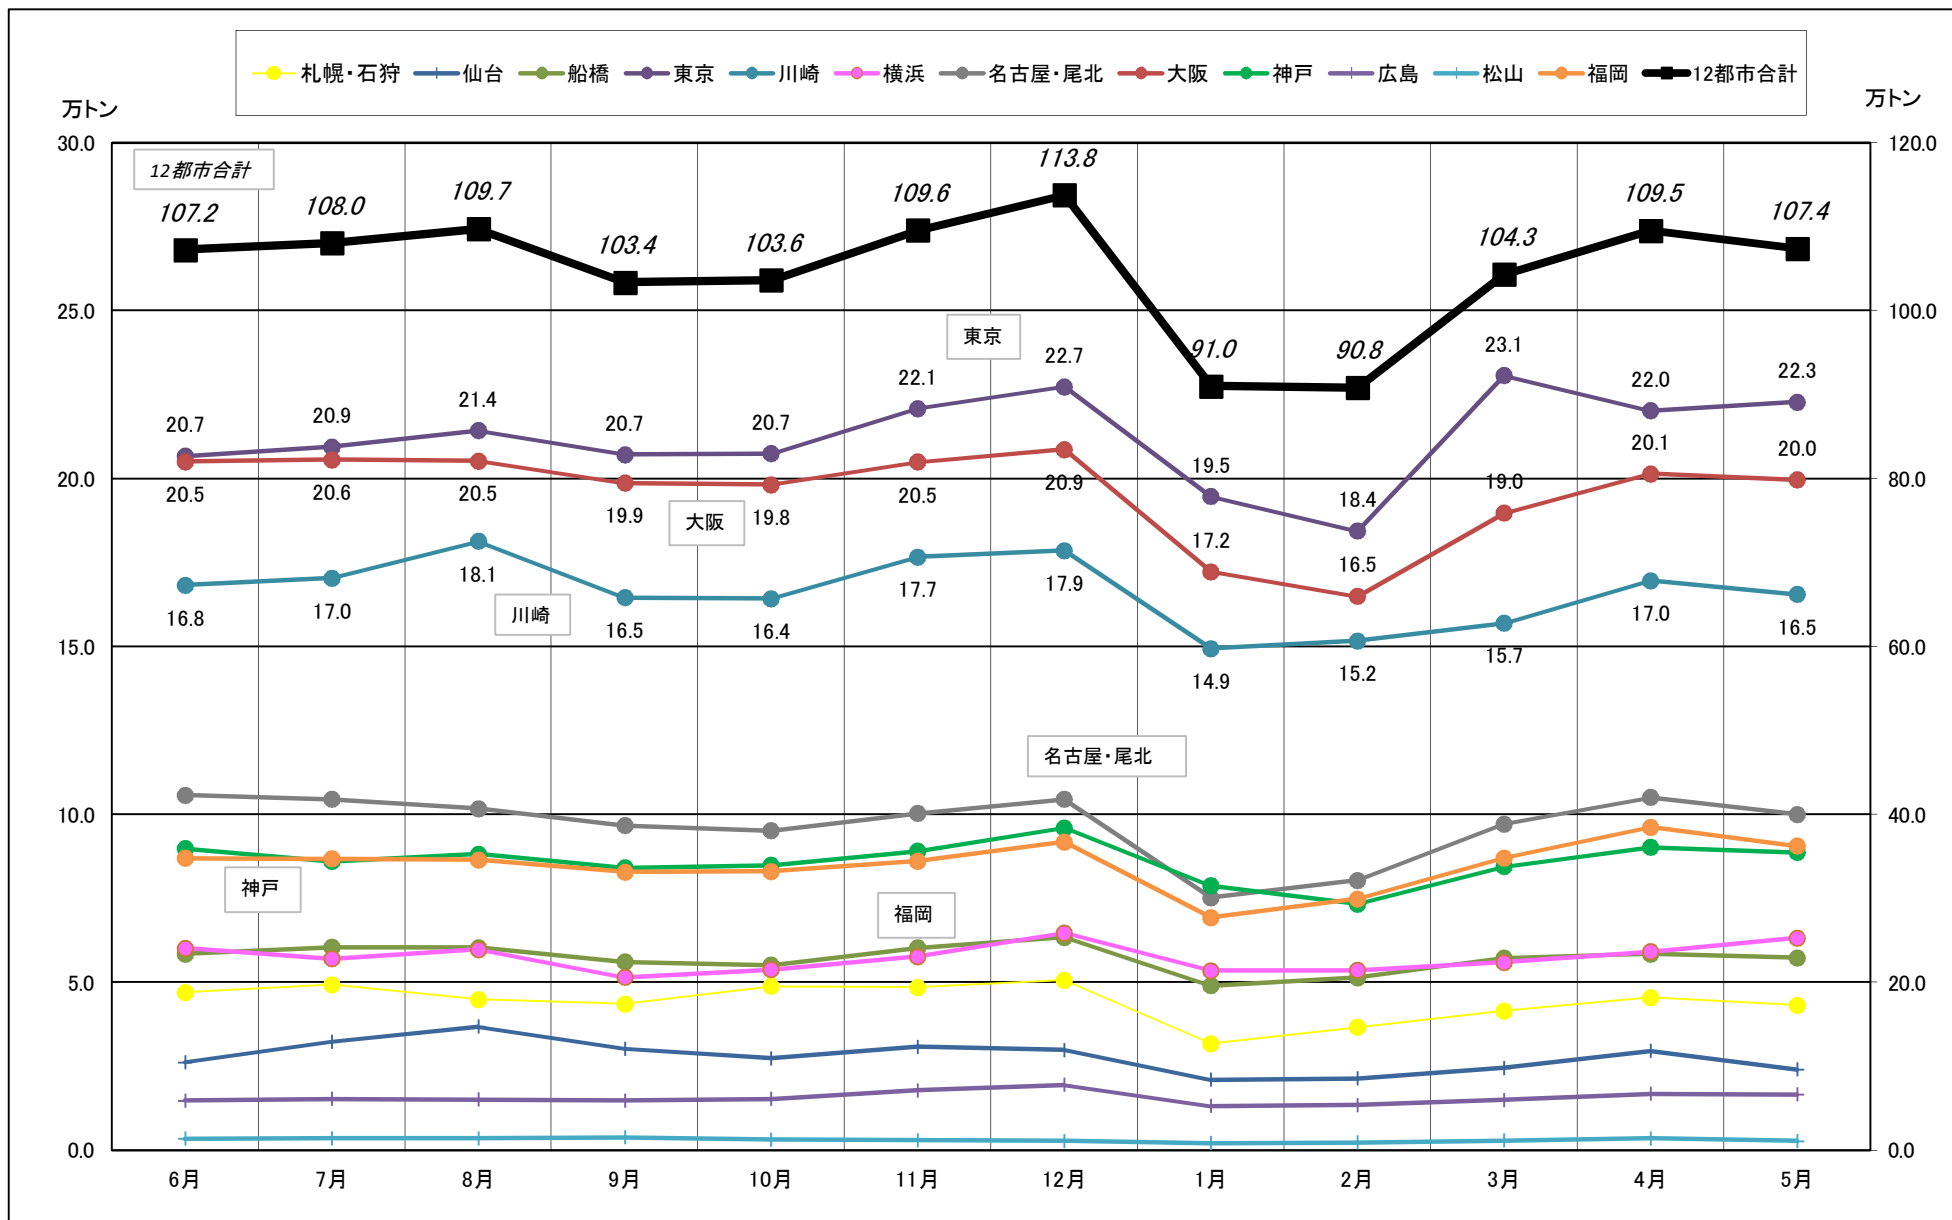

主要12都市受寄物庫腹利用状況(都市別・月別推移)

2017年6月－2018年5月【入庫量】

一般社団法人日本冷蔵倉庫協会

主要12都市受寄物庫腹利用状況(都市別・月別推移)

2017年6月－2018年5月【出庫量】

主要12都市受寄物庫腹利用状況(都市別・月別推移)

2017年6月－2018年5月【在庫量】

主要12都市受寄物庫腹利用状況(都市別・月別推移)

2017年6月－2018年5月【設備能力】

主要12都市受寄物庫腹利用状況(都市別・月別推移)

2017年6月－2018年5月【収容能力】

主要12都市受寄物庫腹利用状況(都市別・月別推移)

2017年6月－2018年5月【在庫率】

主要12都市受寄物庫腹利用状況(都市別・月別推移)

2017年6月－2018年5月【回転数】