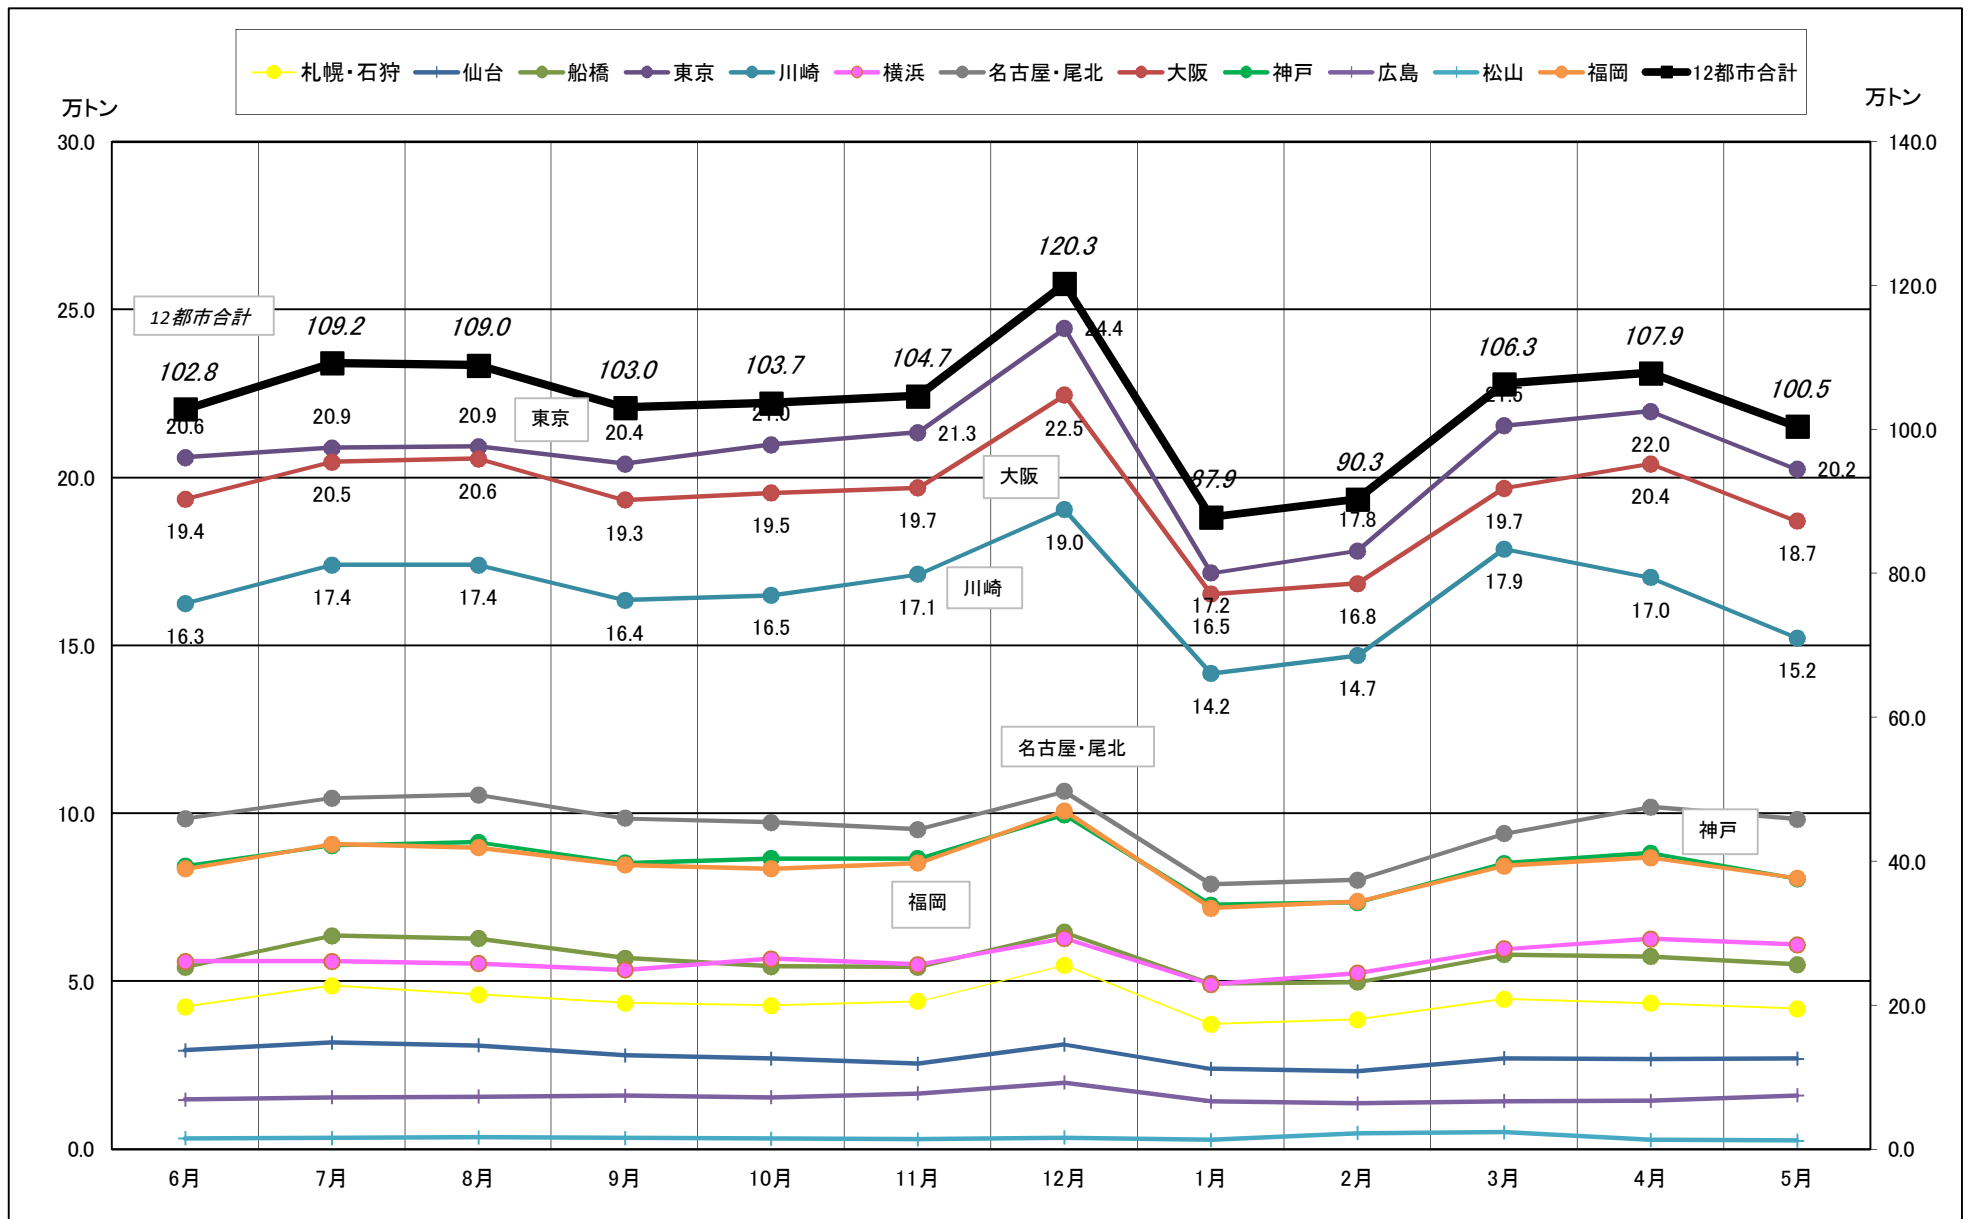

主要12都市受寄物庫腹利用状況(都市別・月別推移)

2017年6月－2018年5月【入庫量】

一般社団法人日本冷蔵倉庫協会

主要12都市受寄物庫腹利用状況(都市別・月別推移)

2017年6月－2018年5月【出庫量】

主要12都市受寄物庫腹利用状況(都市別・月別推移)

2017年6月－2018年5月【在庫量】

主要12都市受寄物庫腹利用状況(都市別・月別推移)

2017年6月－2018年5月【設備能力】

主要12都市受寄物庫腹利用状況(都市別・月別推移)

2017年6月－2018年5月【収容能力】

主要12都市受寄物庫腹利用状況(都市別・月別推移)

2017年6月－2018年5月【在庫率】

主要12都市受寄物庫腹利用状況(都市別・月別推移)

2017年6月－2018年5月【回転数】