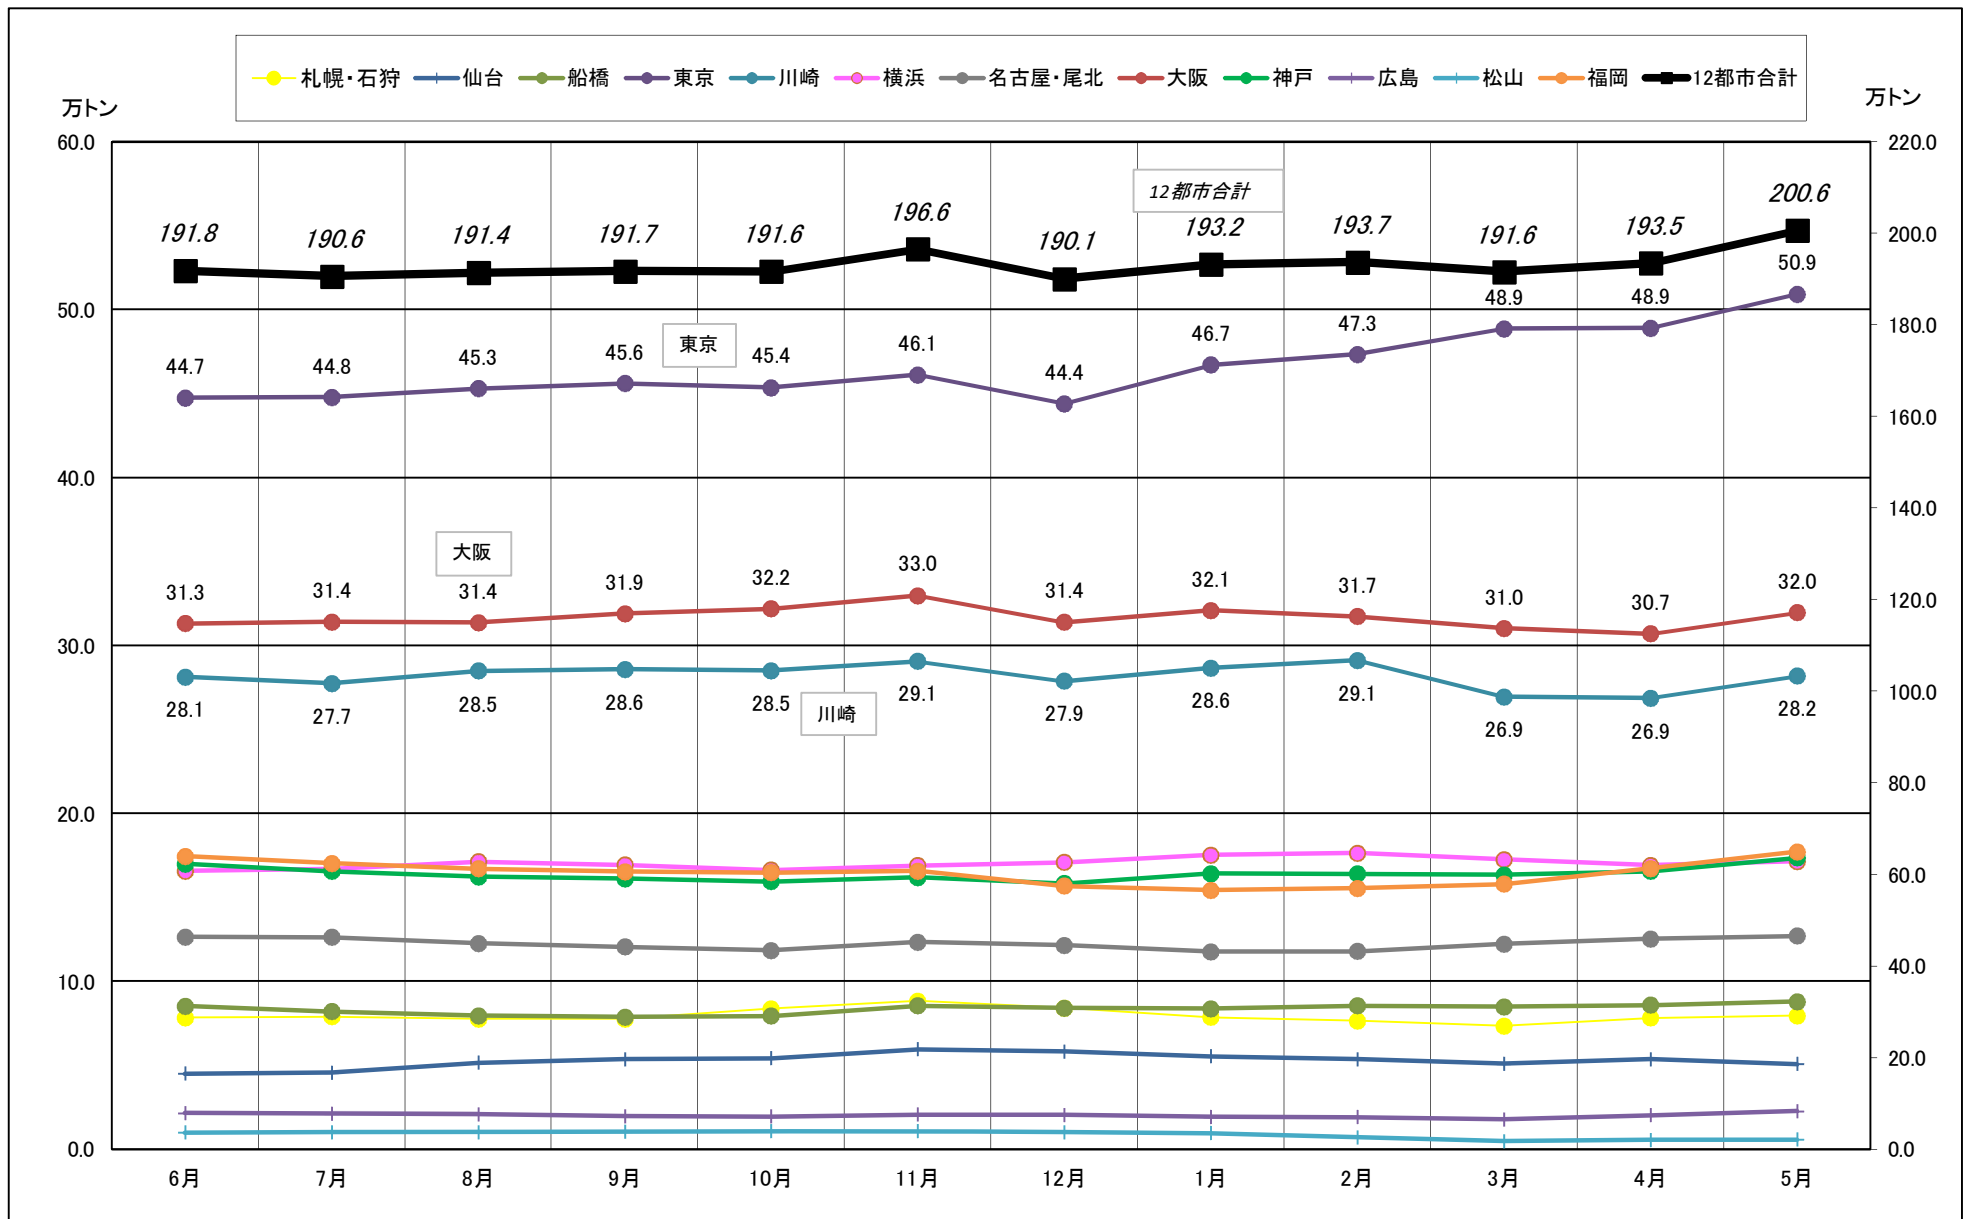

主要12都市受寄物庫腹利用状況(都市別・月別推移)

2017年6月－2018年5月【入庫量】

一般社団法人日本冷蔵倉庫協会

主要12都市受寄物庫腹利用状況(都市別・月別推移)

2017年6月－2018年5月【出庫量】

主要12都市受寄物庫腹利用状況(都市別・月別推移)

2017年6月－2018年5月【在庫量】

主要12都市受寄物庫腹利用状況(都市別・月別推移)

2017年6月－2018年5月【設備能力】

主要12都市受寄物庫腹利用状況(都市別・月別推移)

2017年6月－2018年5月【収容能力】

主要12都市受寄物庫腹利用状況(都市別・月別推移)

2017年6月－2018年5月【在庫率】

主要12都市受寄物庫腹利用状況(都市別・月別推移)

2017年6月－2018年5月【回転数】