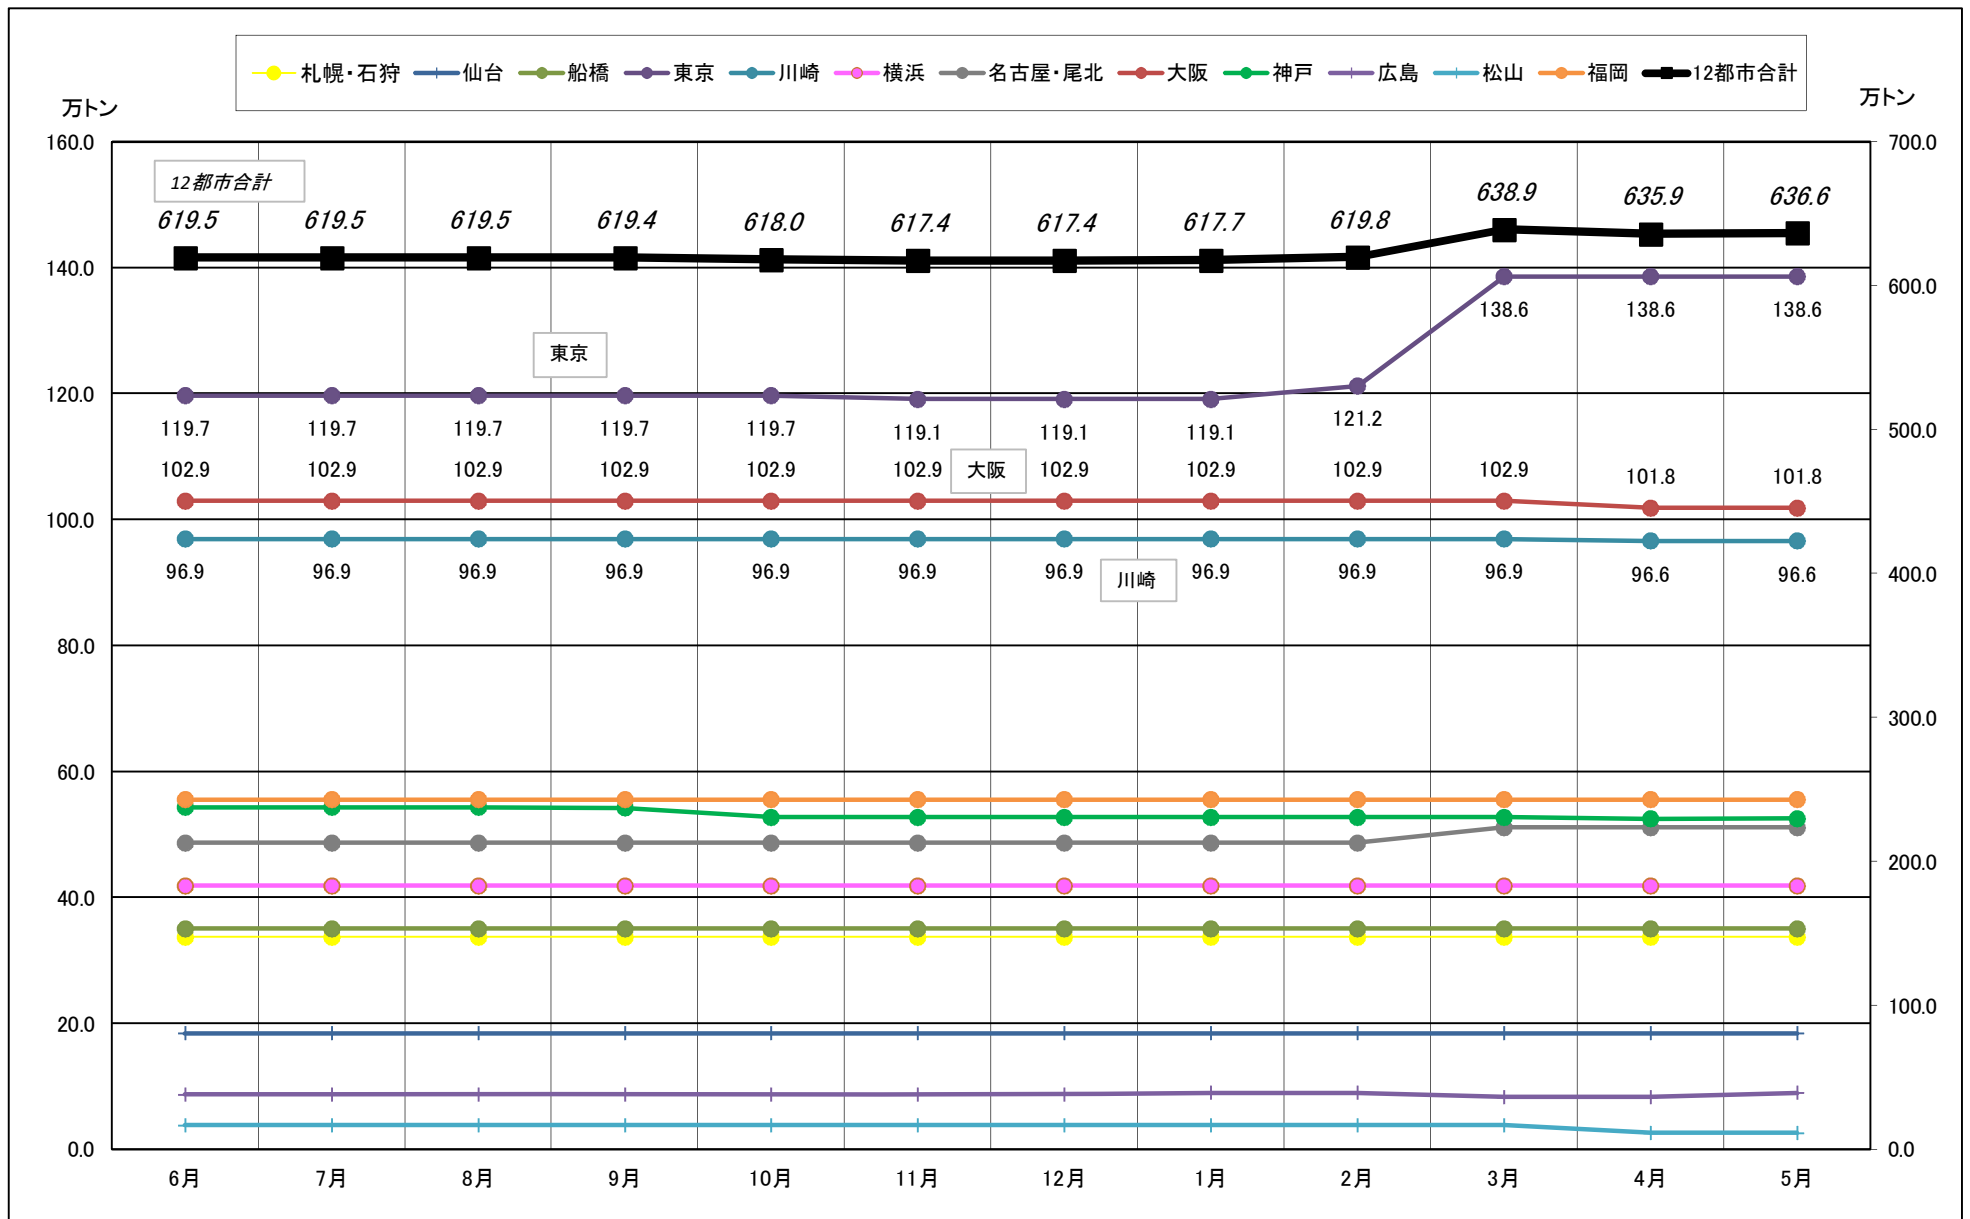

主要12都市受寄物庫腹利用状況(都市別・月別推移)

2017年6月－2018年5月【入庫量】

一般社団法人日本冷蔵倉庫協会

主要12都市受寄物庫腹利用状況(都市別・月別推移)

2017年6月－2018年5月【出庫量】

主要12都市受寄物庫腹利用状況(都市別・月別推移)

2017年6月－2018年5月【在庫量】

主要12都市受寄物庫腹利用状況(都市別・月別推移)

2017年6月－2018年5月【設備能力】

主要12都市受寄物庫腹利用状況(都市別・月別推移)

2017年6月－2018年5月【収容能力】

主要12都市受寄物庫腹利用状況(都市別・月別推移)

2017年6月－2018年5月【在庫率】

主要12都市受寄物庫腹利用状況(都市別・月別推移)

2017年6月－2018年5月【回転数】