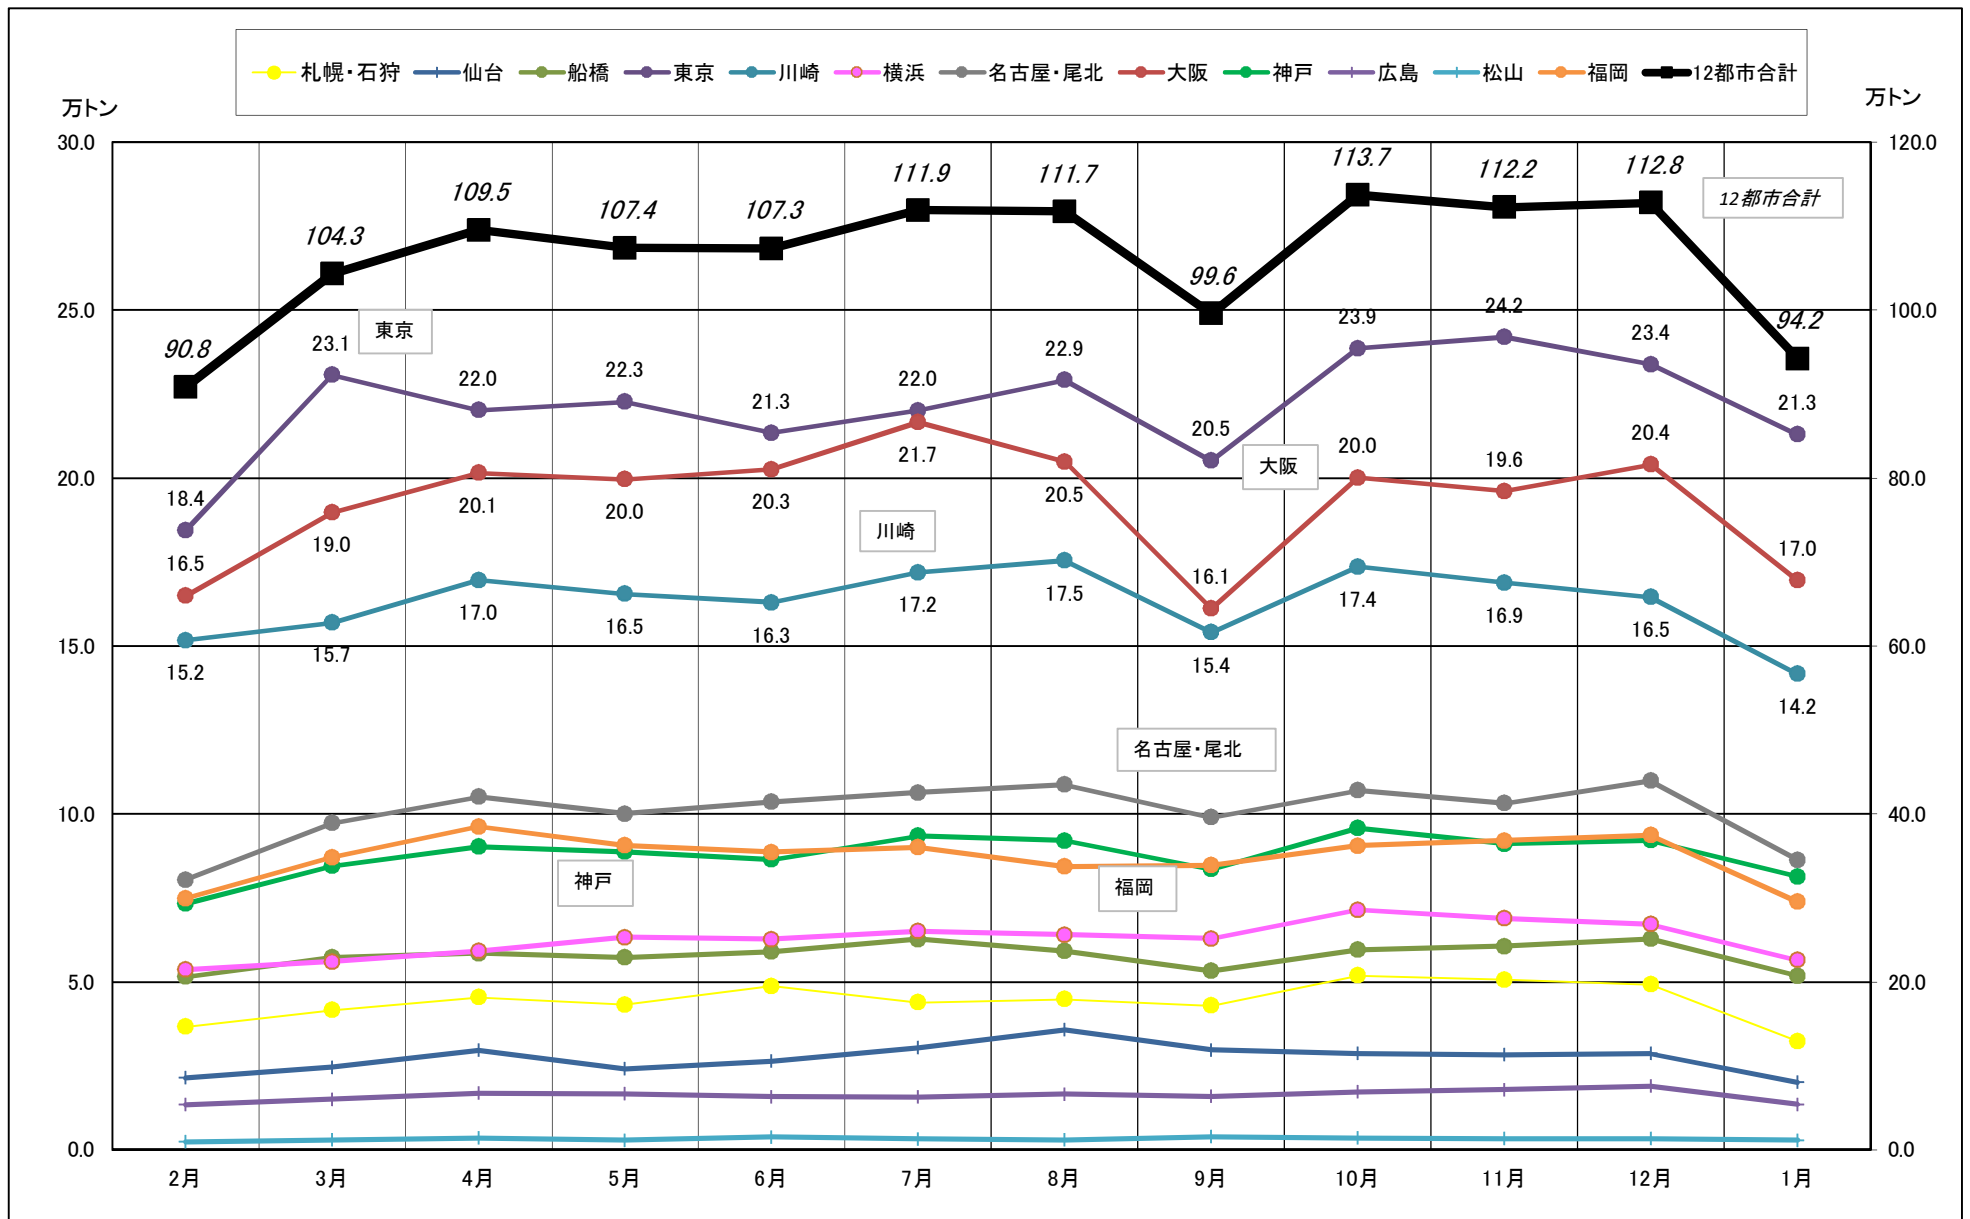

主要12都市受寄物庫腹利用状況(都市別・月別推移)

2018年 2月 - 2019年 1月【入庫量】

一般社団法人日本冷蔵倉庫協会

主要12都市受寄物庫腹利用状況(都市別・月別推移)

2018年 2月 - 2019年 1月【出庫量】

主要12都市受寄物庫腹利用状況(都市別・月別推移)

2018年 2月 - 2019年 1月【在庫量】

主要12都市受寄物庫腹利用状況(都市別・月別推移)

2018年2月－2019年1月【設備能力】

主要12都市受寄物庫腹利用状況(都市別・月別推移)

2018年2月－2019年1月【收容能力】

主要12都市受寄物庫腹利用状況(都市別・月別推移)

2018年 2月－2019年 1月【在庫率】

主要12都市受寄物庫腹利用状況(都市別・月別推移)

2018年 2月 - 2019年 1月【回転数】