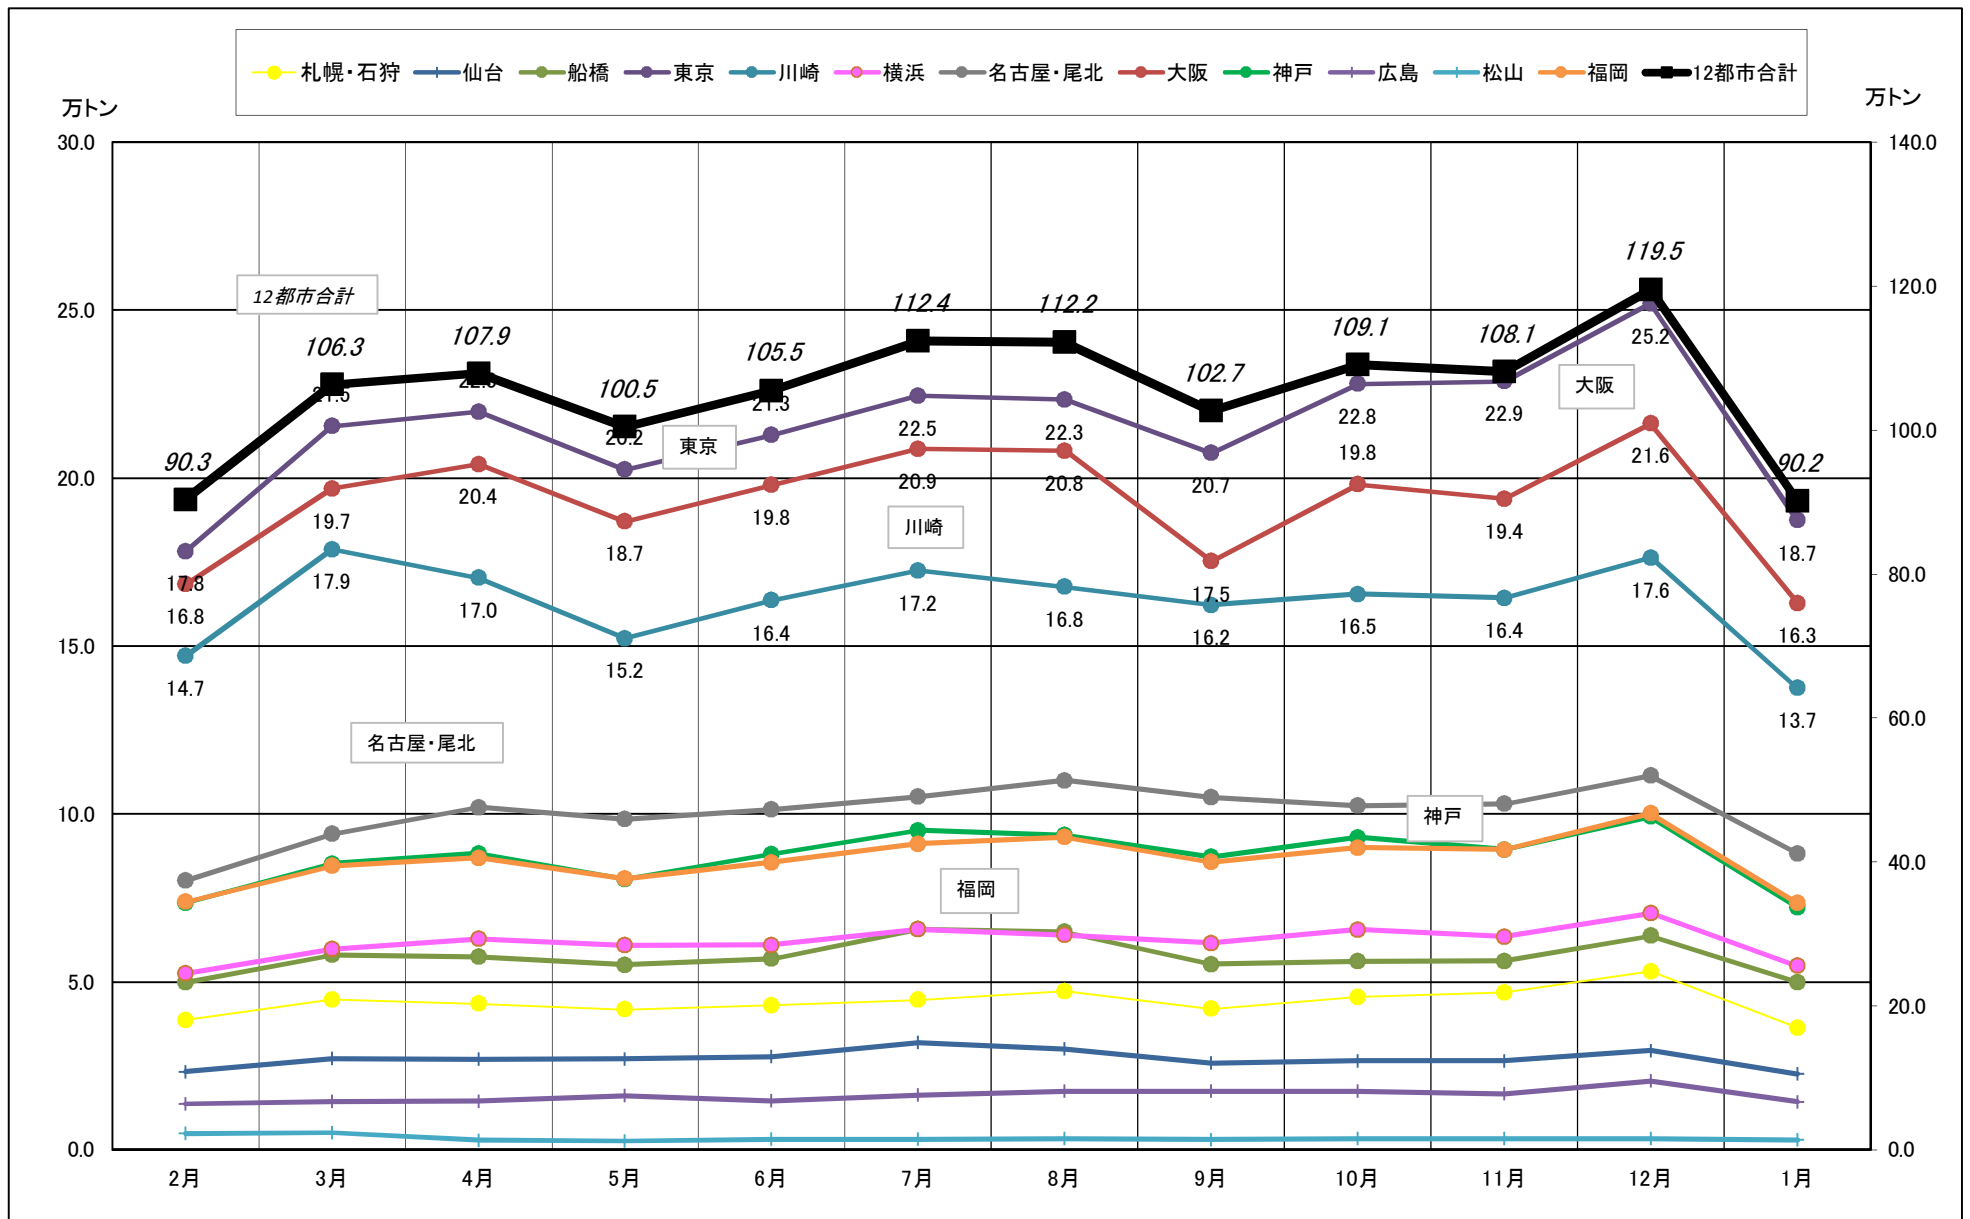

主要12都市受寄物庫腹利用状況(都市別・月別推移)

2018年 2月 - 2019年 1月【入庫量】

一般社団法人日本冷蔵倉庫協会

主要12都市受寄物庫腹利用状況(都市別・月別推移)

2018年 2月 - 2019年 1月【出庫量】

主要12都市受寄物庫腹利用状況(都市別・月別推移)

2018年 2月 - 2019年 1月【在庫量】

主要12都市受寄物庫腹利用状況(都市別・月別推移)

2018年2月－2019年1月【設備能力】

主要12都市受寄物庫腹利用状況(都市別・月別推移)

2018年2月－2019年1月【收容能力】

主要12都市受寄物庫腹利用状況(都市別・月別推移)

2018年 2月－2019年 1月【在庫率】

主要12都市受寄物庫腹利用状況(都市別・月別推移)

2018年 2月 - 2019年 1月【回転数】