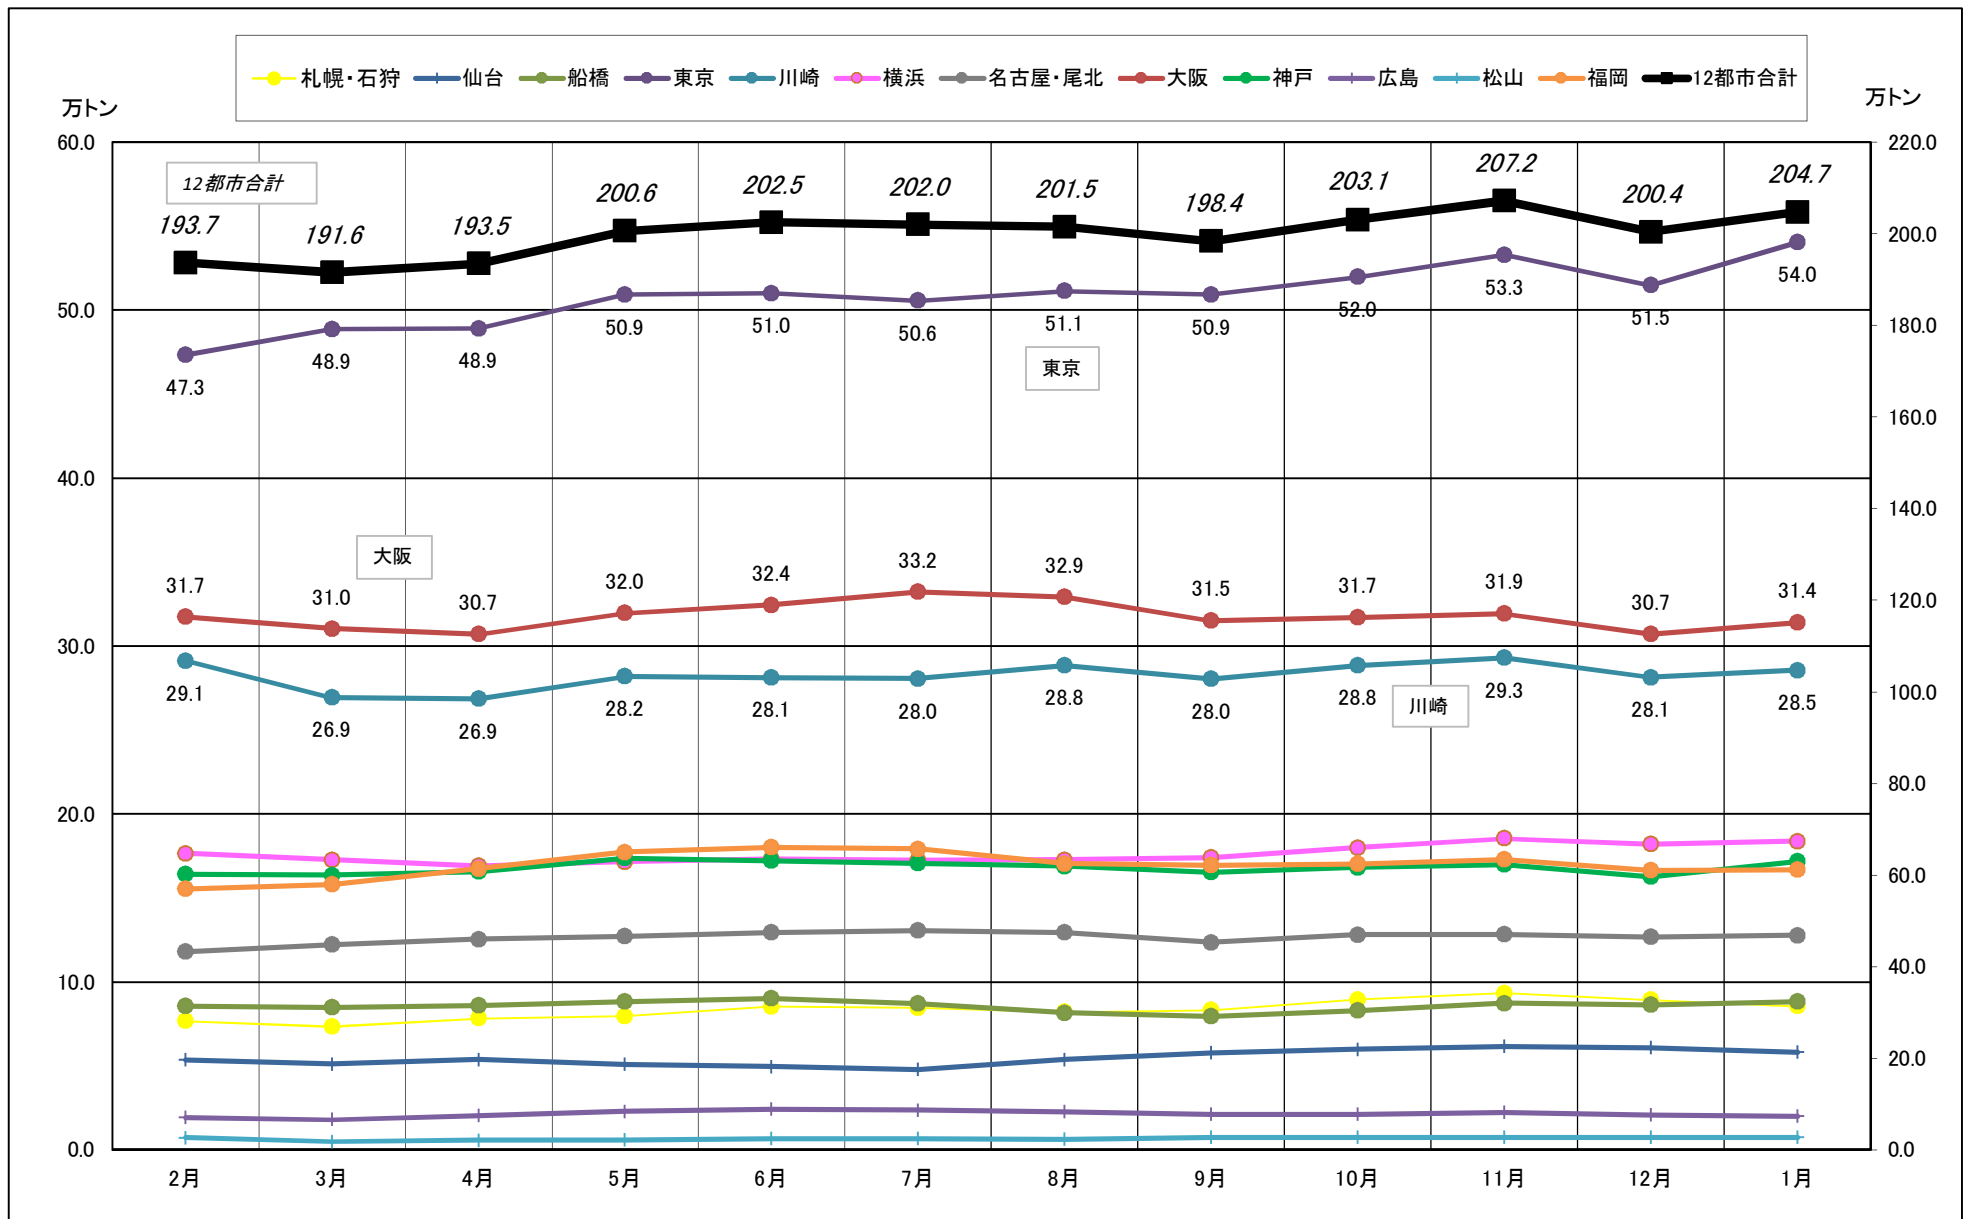

主要12都市受寄物庫腹利用状況(都市別・月別推移)

2018年 2月 - 2019年 1月【入庫量】

一般社団法人日本冷蔵倉庫協会

主要12都市受寄物庫腹利用状況(都市別・月別推移)

2018年 2月 - 2019年 1月【出庫量】

主要12都市受寄物庫腹利用状況(都市別・月別推移)

2018年 2月 - 2019年 1月【在庫量】

主要12都市受寄物庫腹利用状況(都市別・月別推移)

2018年2月－2019年1月【設備能力】

主要12都市受寄物庫腹利用状況(都市別・月別推移)

2018年2月－2019年1月【收容能力】

主要12都市受寄物庫腹利用状況(都市別・月別推移)

2018年 2月－2019年 1月【在庫率】

主要12都市受寄物庫腹利用状況(都市別・月別推移)

2018年 2月 - 2019年 1月【回転数】