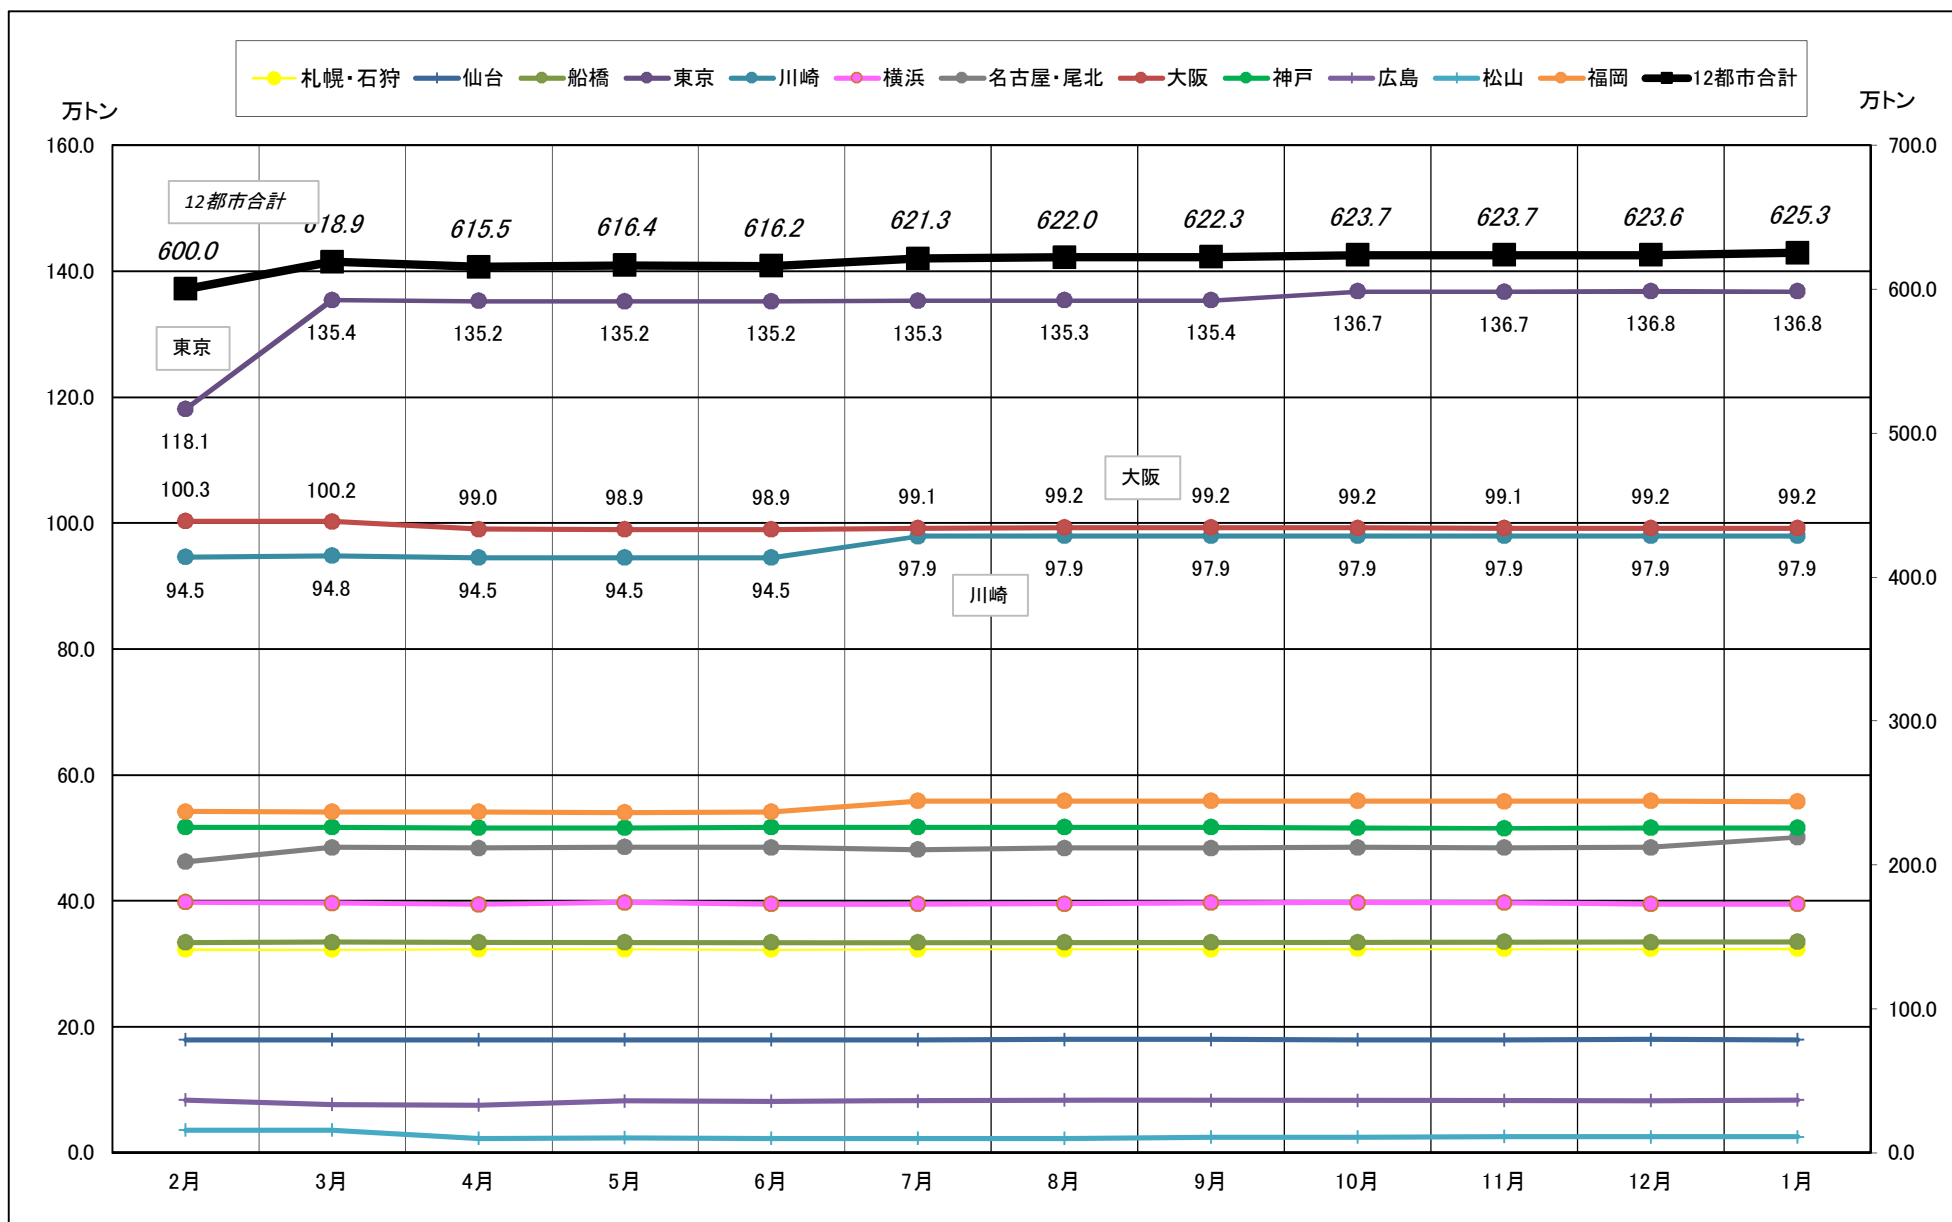

主要12都市受寄物庫腹利用状況(都市別・月別推移)

2018年 2月 - 2019年 1月【入庫量】

一般社団法人日本冷蔵倉庫協会

主要12都市受寄物庫腹利用状況(都市別・月別推移)

2018年 2月 - 2019年 1月【出庫量】

主要12都市受寄物庫腹利用状況(都市別・月別推移)

2018年 2月 - 2019年 1月【在庫量】

主要12都市受寄物庫腹利用状況(都市別・月別推移)

2018年2月－2019年1月【設備能力】

主要12都市受寄物庫腹利用状況(都市別・月別推移)

2018年2月－2019年1月【收容能力】

主要12都市受寄物庫腹利用状況(都市別・月別推移)

2018年 2月－2019年 1月【在庫率】

主要12都市受寄物庫腹利用状況(都市別・月別推移)

2018年 2月 - 2019年 1月【回転数】