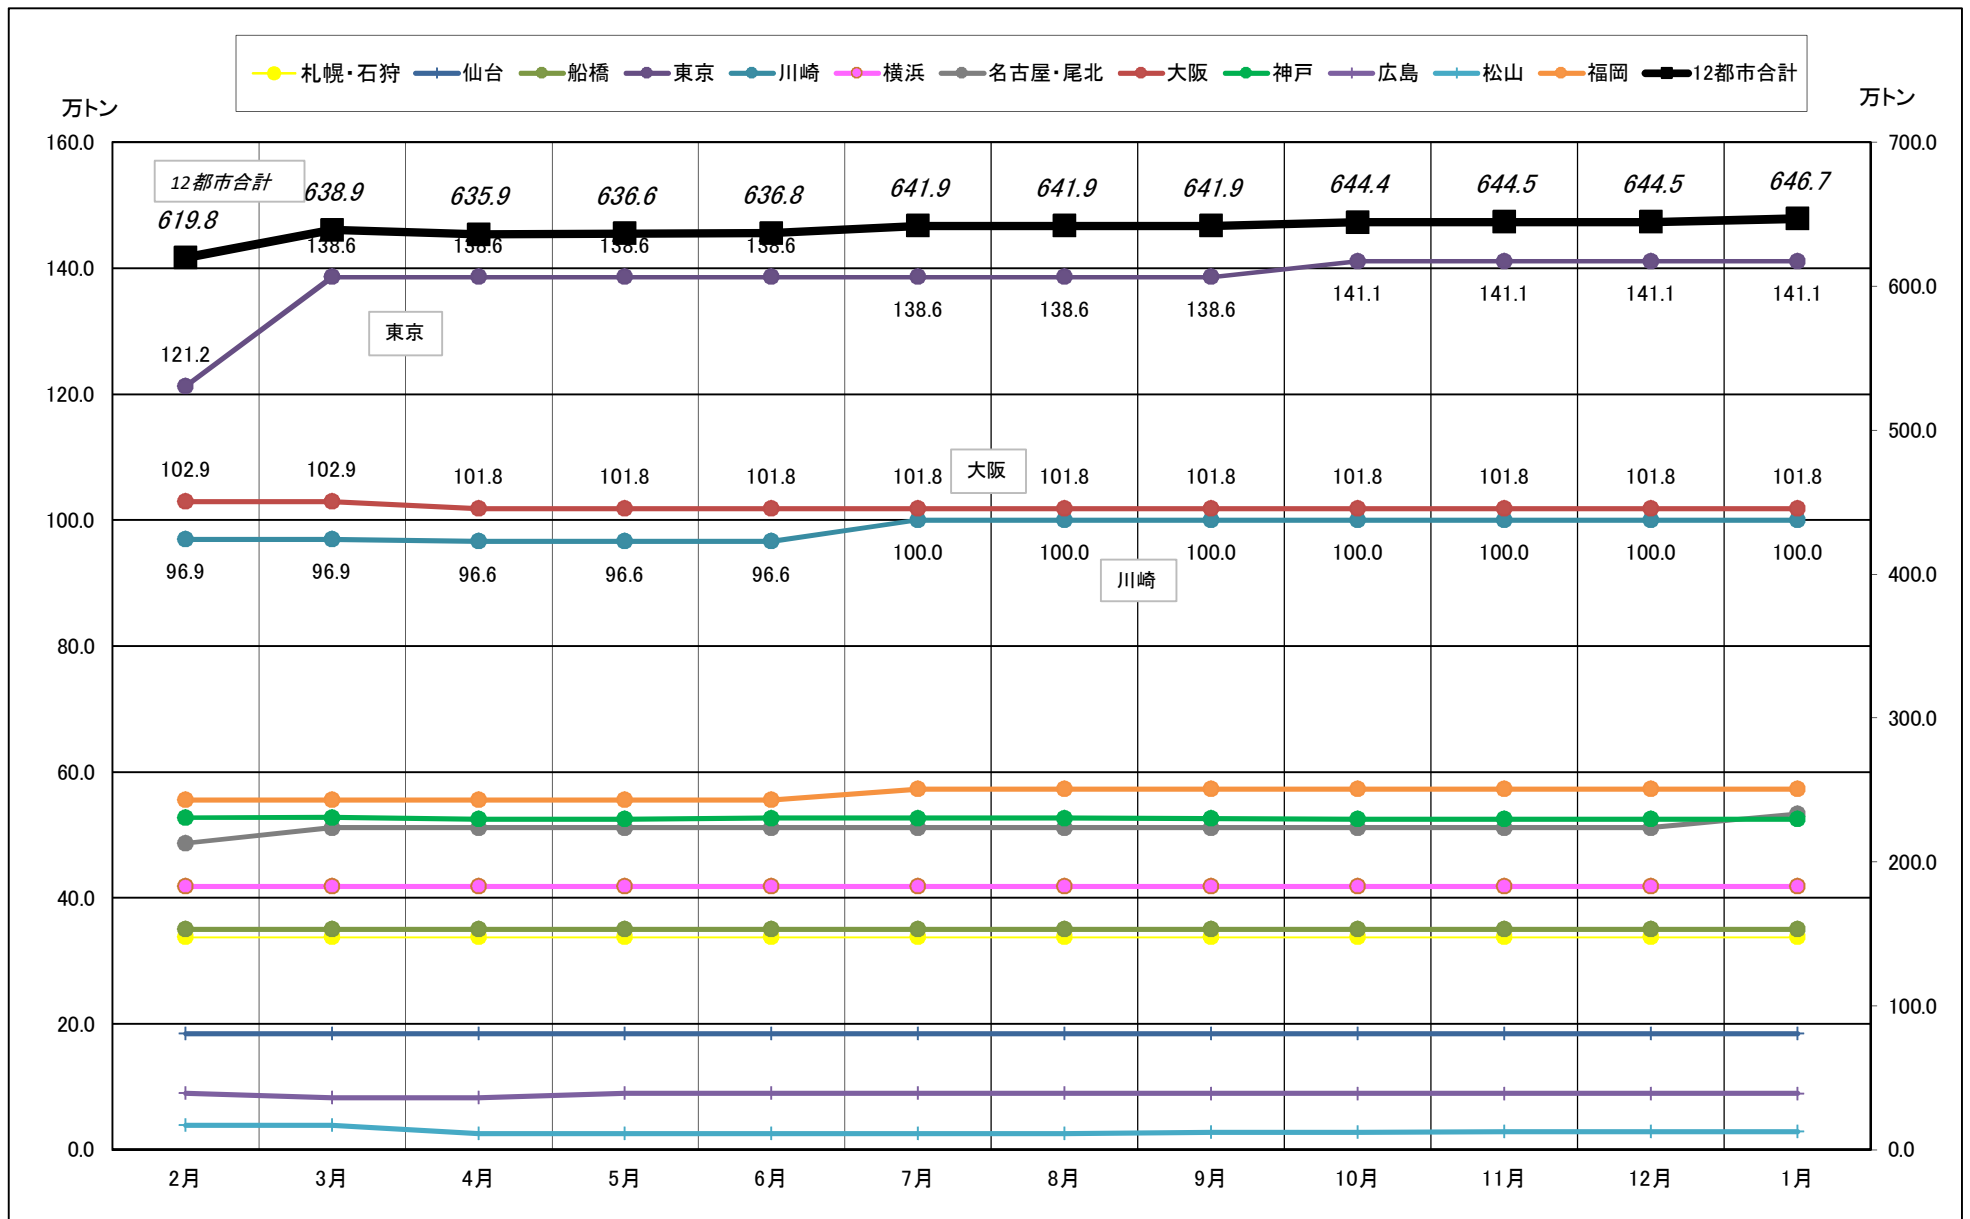

主要12都市受寄物庫腹利用状況(都市別・月別推移)

2018年 2月 - 2019年 1月【入庫量】

一般社団法人日本冷蔵倉庫協会

主要12都市受寄物庫腹利用状況(都市別・月別推移)

2018年 2月 - 2019年 1月【出庫量】

主要12都市受寄物庫腹利用状況(都市別・月別推移)

2018年 2月 - 2019年 1月【在庫量】

主要12都市受寄物庫腹利用状況(都市別・月別推移)

2018年2月－2019年1月【設備能力】

主要12都市受寄物庫腹利用状況(都市別・月別推移)

2018年2月－2019年1月【收容能力】

主要12都市受寄物庫腹利用状況(都市別・月別推移)

2018年 2月－2019年 1月【在庫率】

主要12都市受寄物庫腹利用状況(都市別・月別推移)

2018年 2月 - 2019年 1月【回転数】