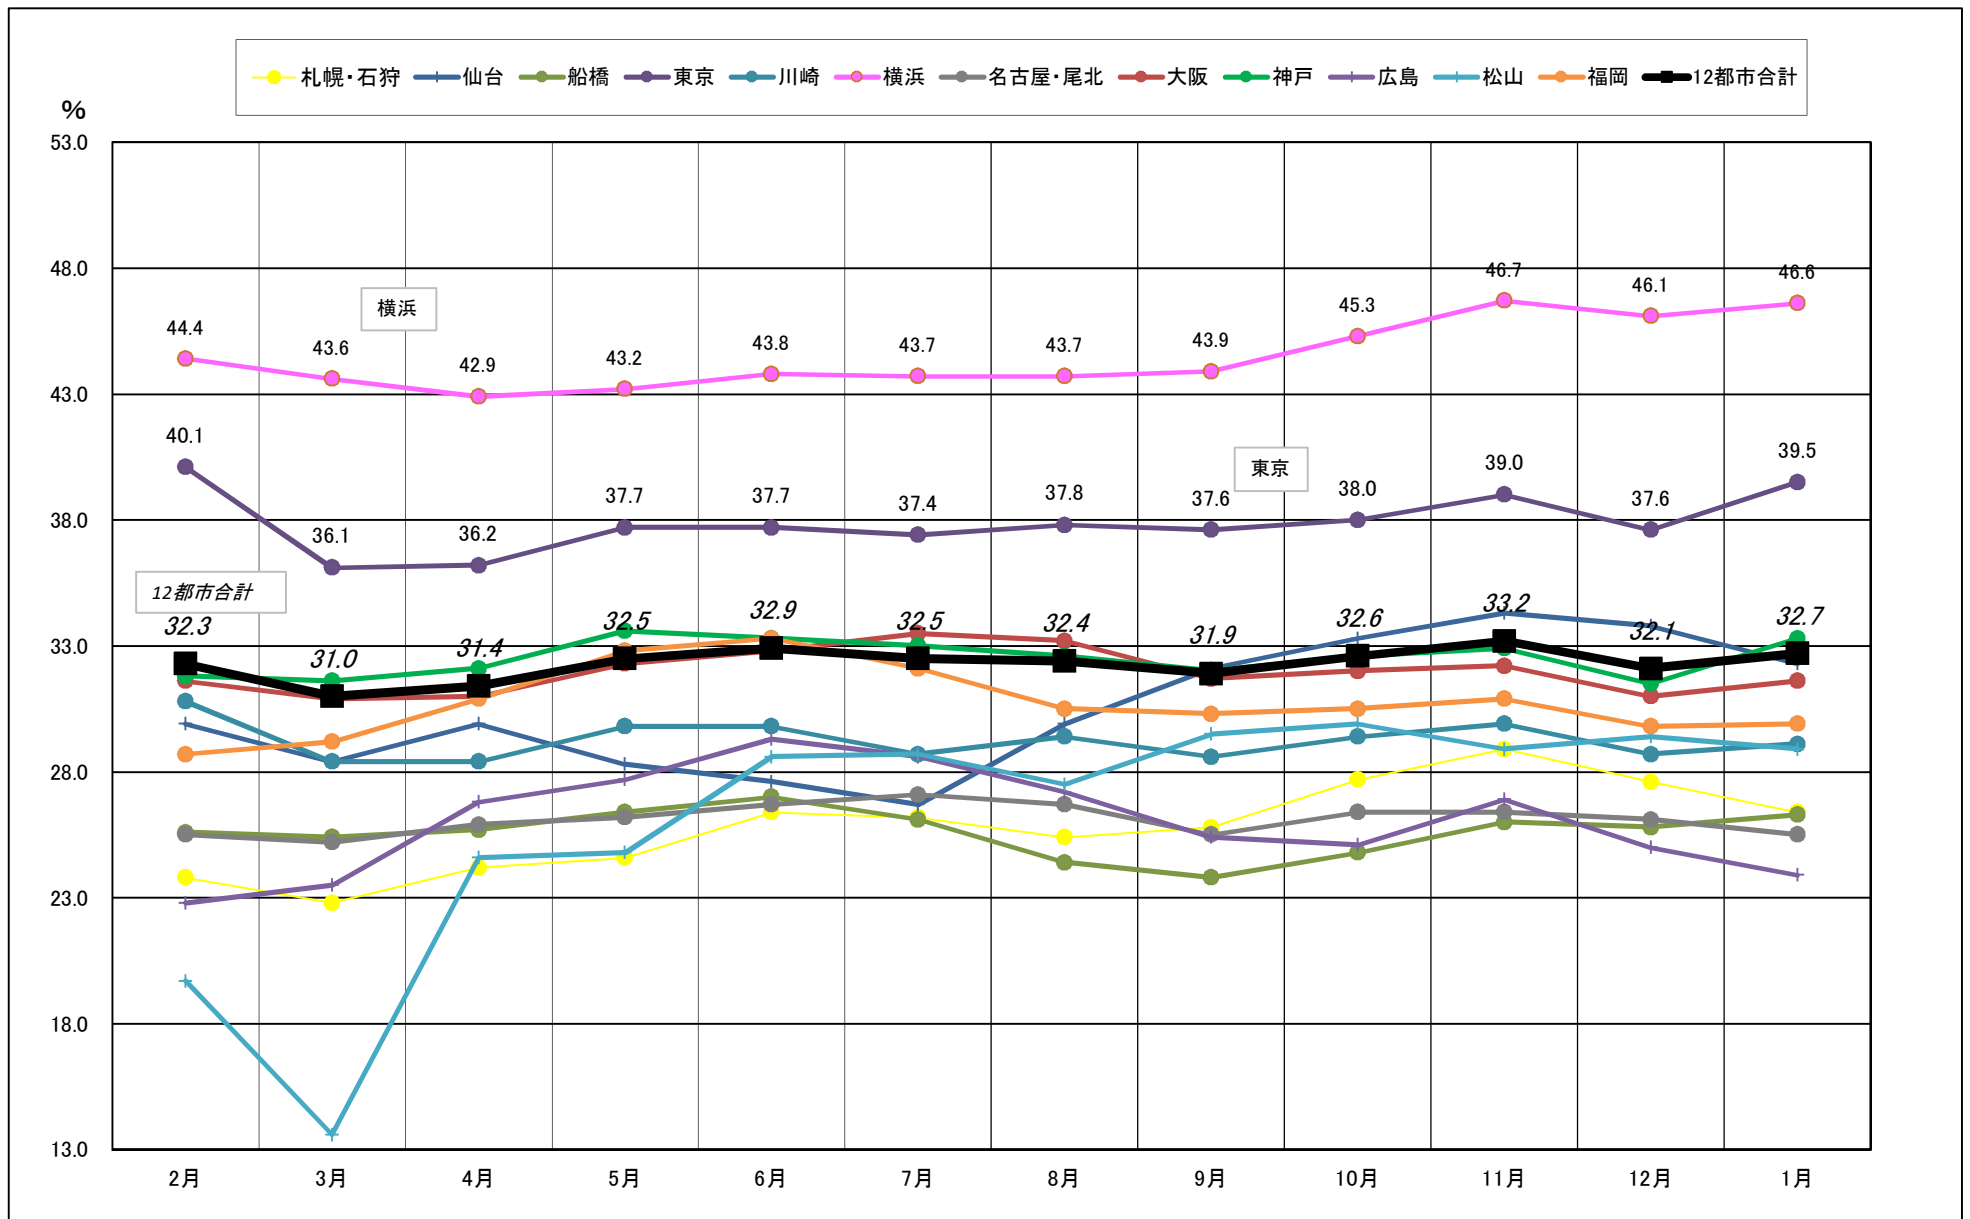

2018年2月－2019年1月【設備能力】

主要12都市受寄物庫腹利用状況(都市別・月別推移)

2018年2月－2019年1月【收容能力】

主要12都市受寄物庫腹利用状況(都市別・月別推移)

2018年 2月－2019年 1月【在庫率】

主要12都市受寄物庫腹利用状況(都市別・月別推移)

2018年 2月 - 2019年 1月【回転数】