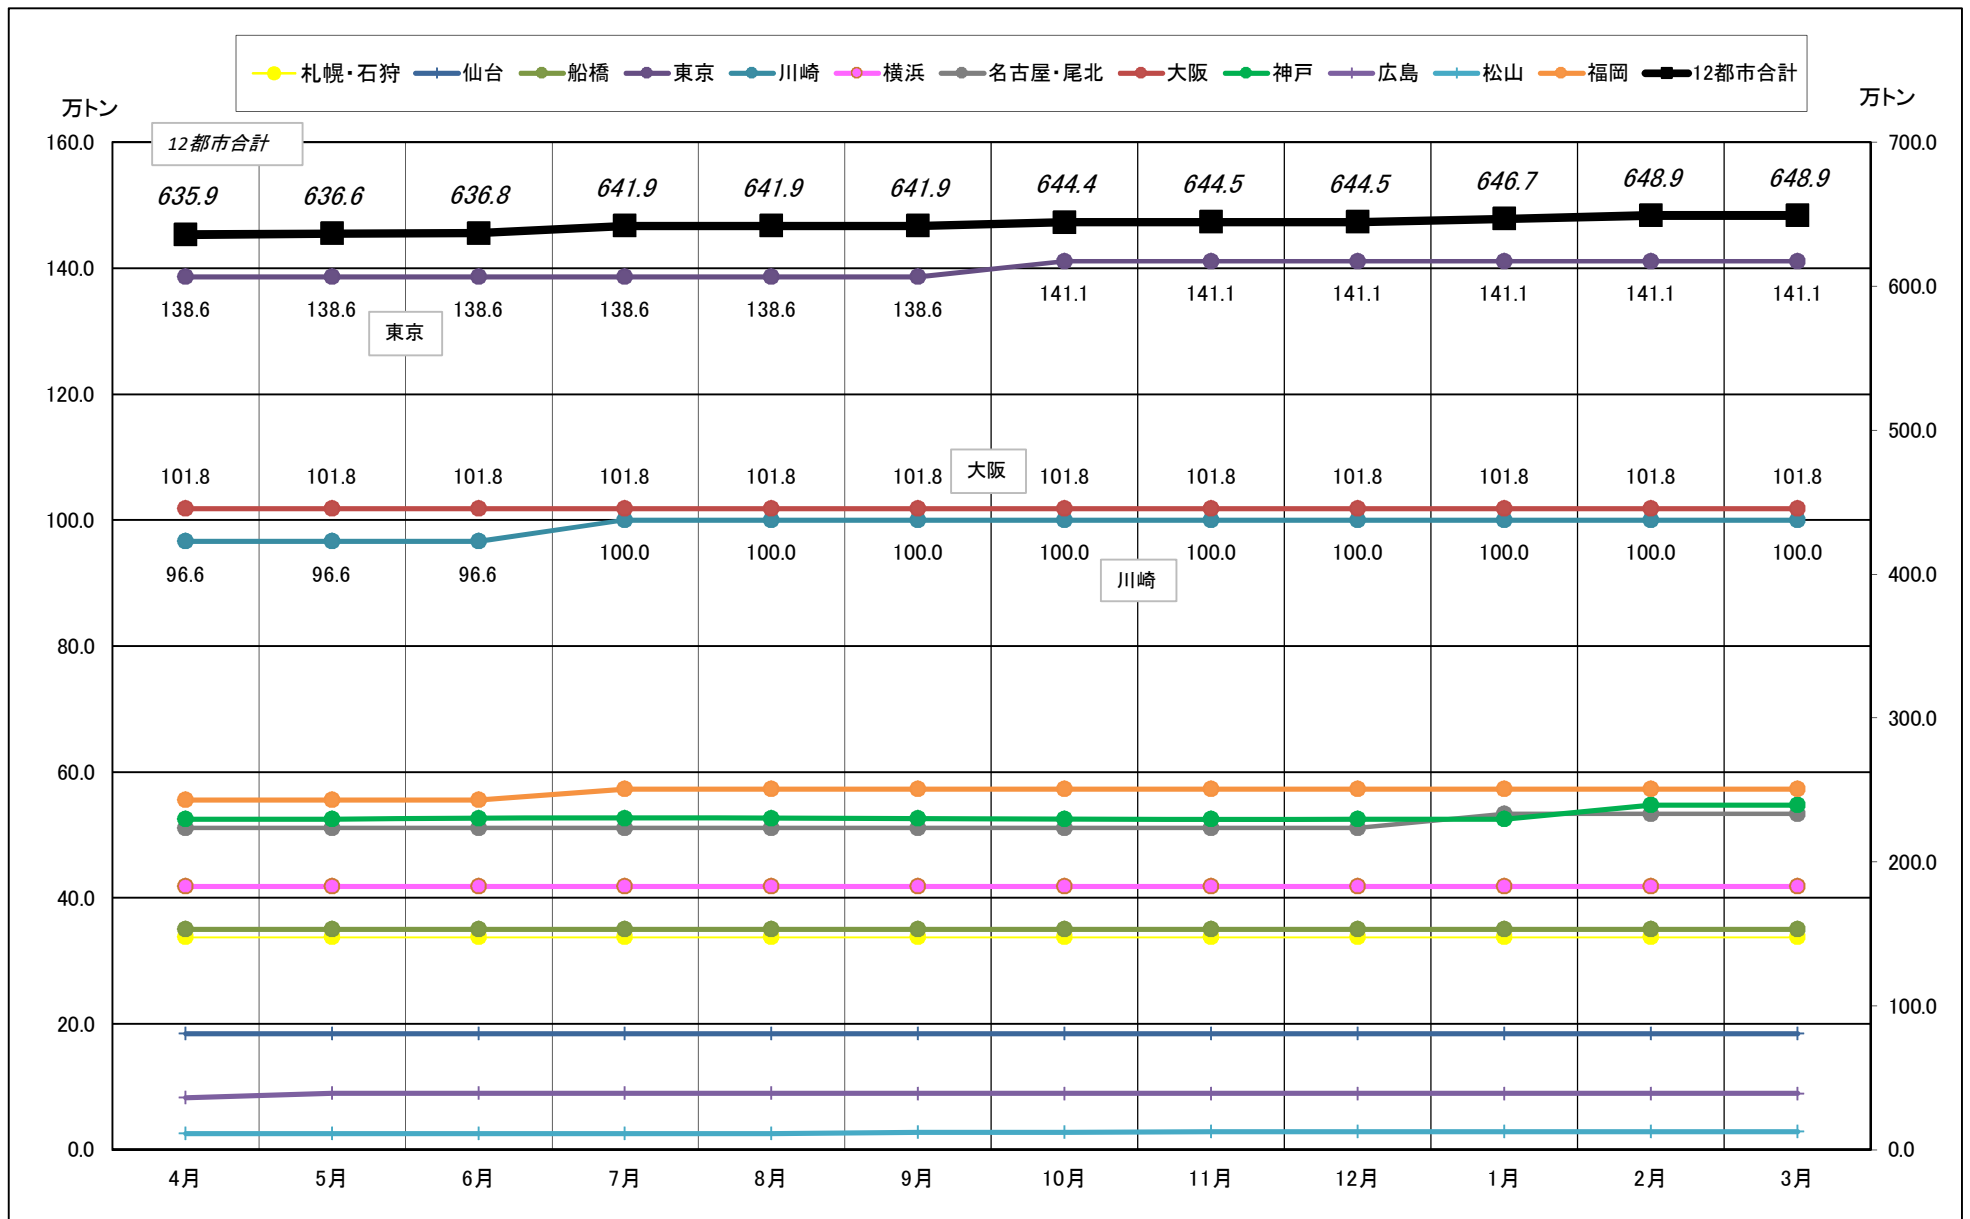

主要12都市受寄物庫腹利用状況(都市別・月別推移)

2018年 4月 - 2019年 3月【入庫量】

一般社団法人日本冷蔵倉庫協会

主要12都市受寄物庫腹利用状況(都市別・月別推移)

2018年4月－2019年3月【出庫量】

主要12都市受寄物庫腹利用状況(都市別・月別推移)

2018年4月－2019年3月【在庫量】

主要12都市受寄物庫腹利用状況(都市別・月別推移)

2018年4月－2019年3月【設備能力】

主要12都市受寄物庫腹利用状況(都市別・月別推移)

2018年4月－2019年3月【收容能力】

主要12都市受寄物庫腹利用状況(都市別・月別推移)

2018年 4月－2019年 3月【在庫率】

主要12都市受寄物庫腹利用状況(都市別・月別推移)

2018年 4月 - 2019年 3月【回転数】