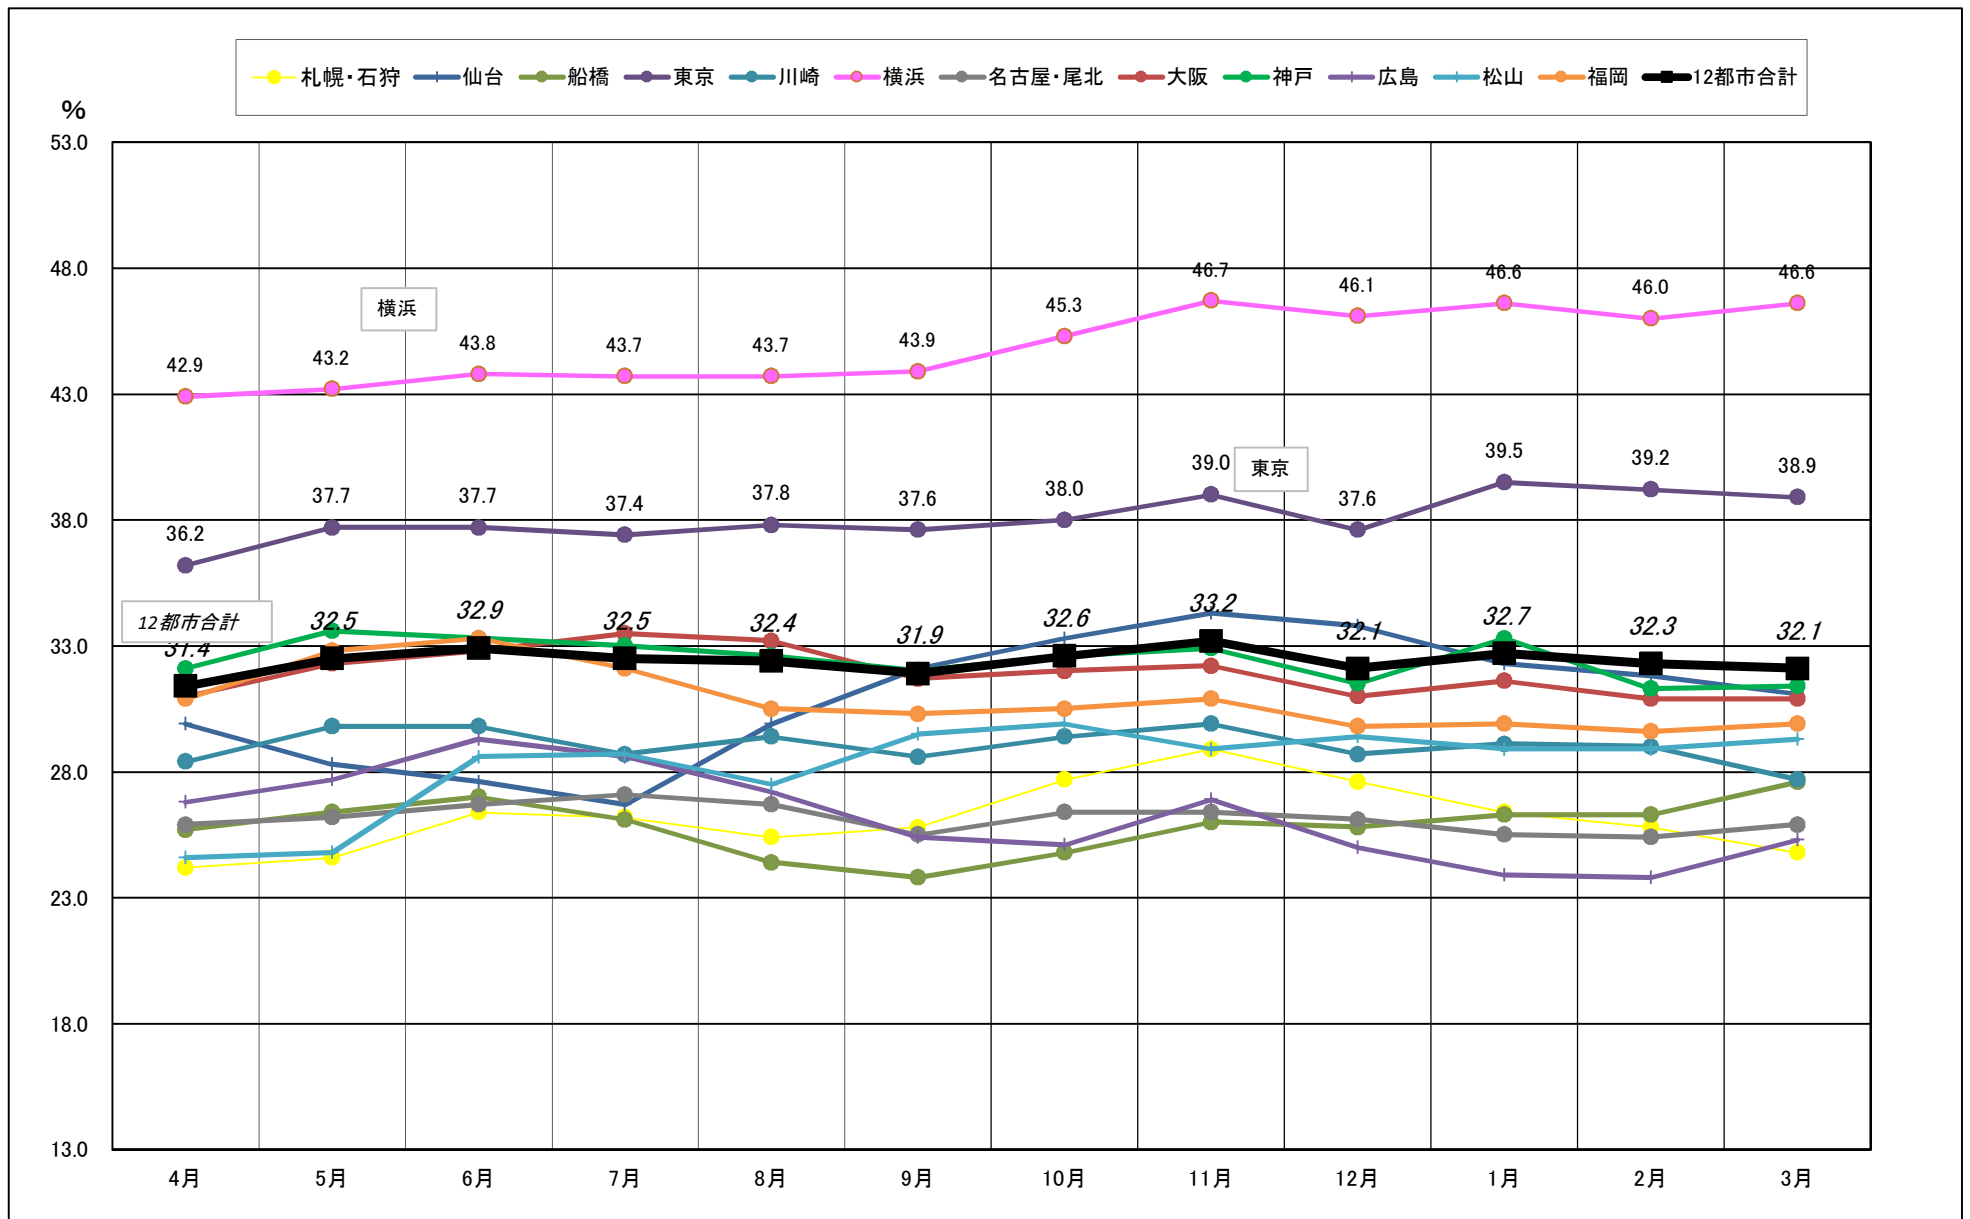

2018年4月－2019年3月【設備能力】

主要12都市受寄物庫腹利用状況(都市別・月別推移)

2018年4月－2019年3月【收容能力】

主要12都市受寄物庫腹利用状況(都市別・月別推移)

2018年 4月－2019年 3月【在庫率】

主要12都市受寄物庫腹利用状況(都市別・月別推移)

2018年 4月 - 2019年 3月【回転数】