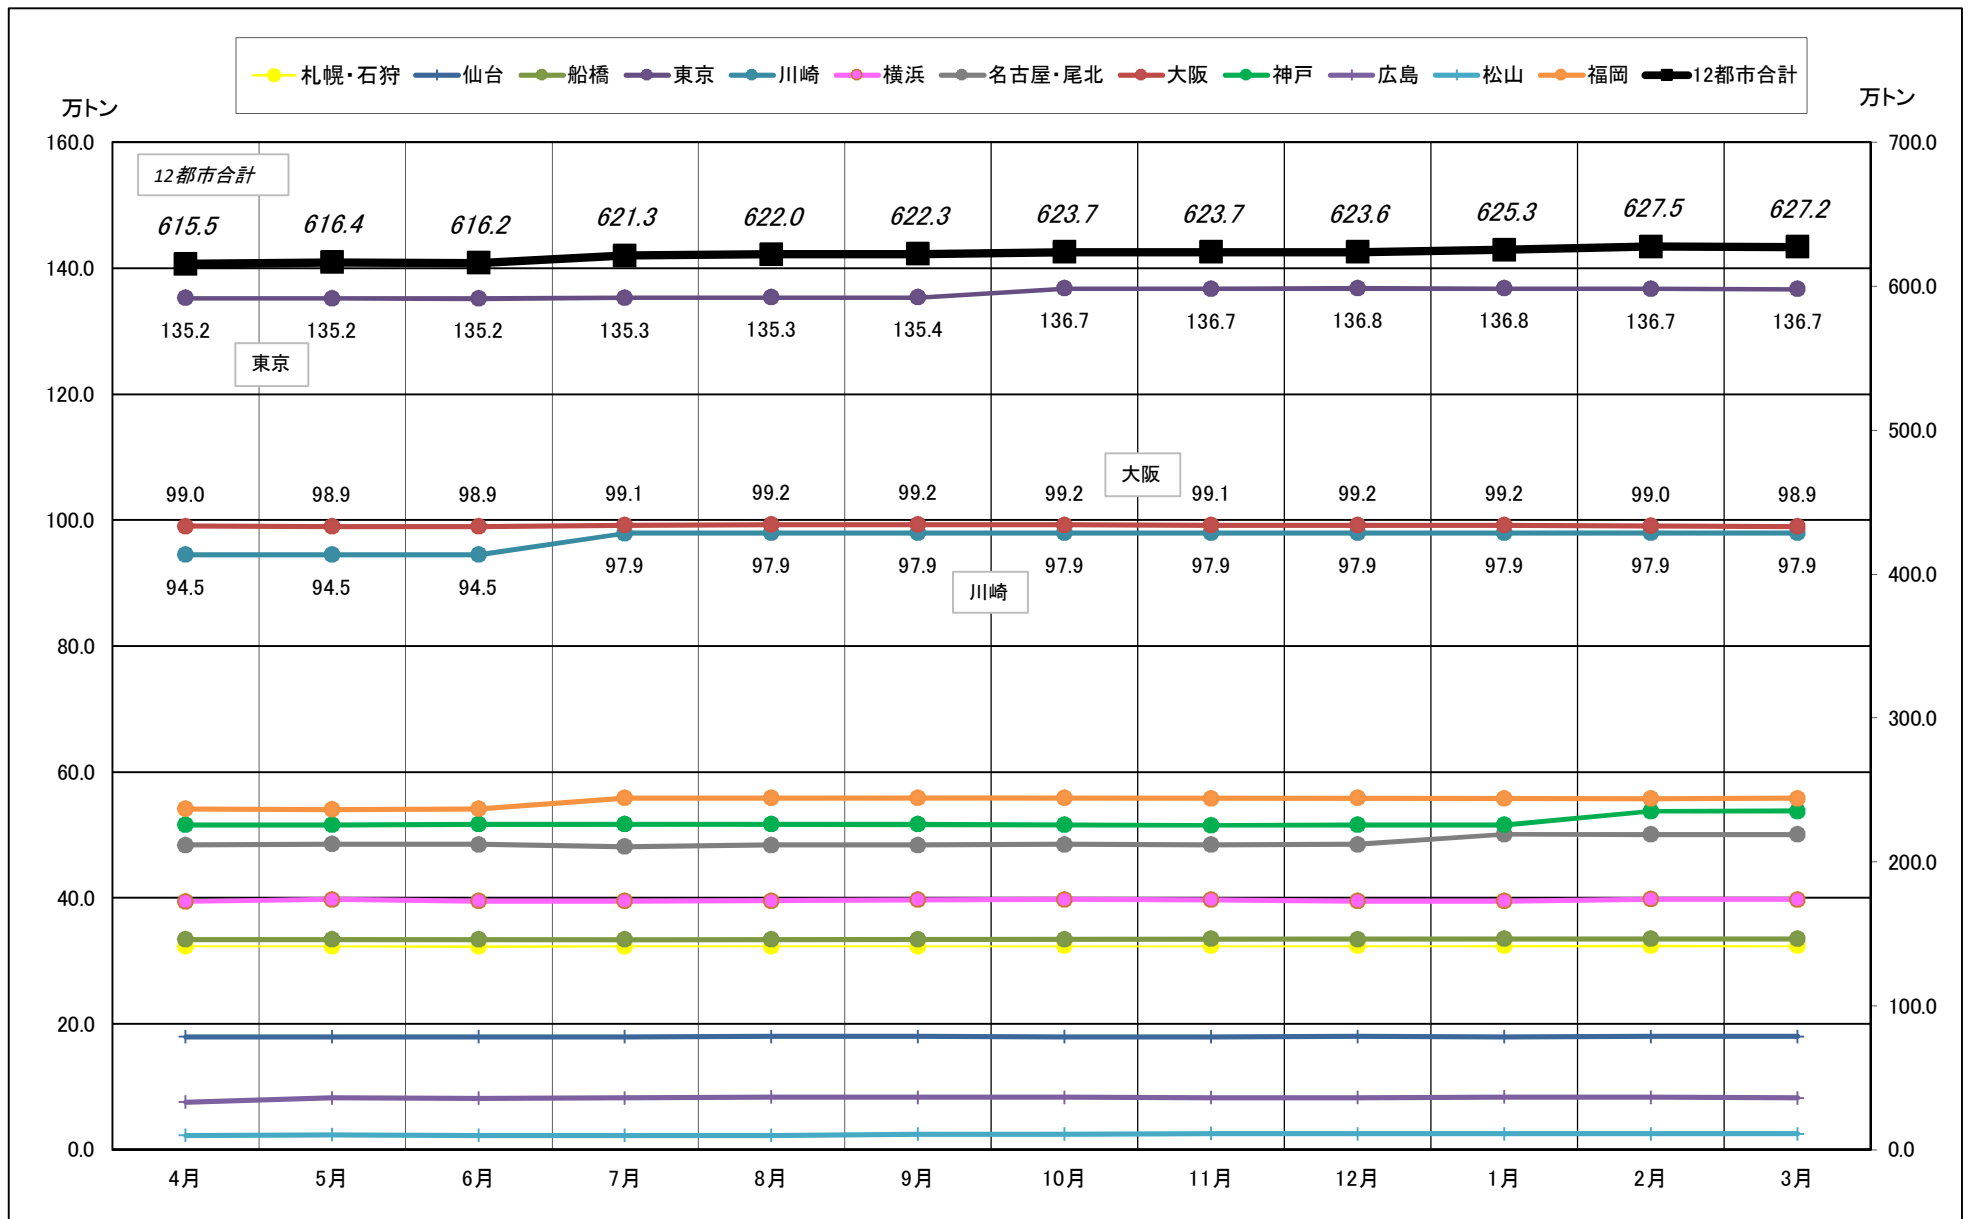

主要12都市受寄物庫腹利用状況(都市別・月別推移)

2018年 4月 - 2019年 3月【入庫量】

一般社団法人日本冷蔵倉庫協会

主要12都市受寄物庫腹利用状況(都市別・月別推移)

2018年4月－2019年3月【出庫量】

主要12都市受寄物庫腹利用状況(都市別・月別推移)

2018年4月－2019年3月【在庫量】

主要12都市受寄物庫腹利用状況(都市別・月別推移)

2018年4月－2019年3月【設備能力】

主要12都市受寄物庫腹利用状況(都市別・月別推移)

2018年4月－2019年3月【收容能力】

主要12都市受寄物庫腹利用状況(都市別・月別推移)

2018年 4月－2019年 3月【在庫率】

主要12都市受寄物庫腹利用状況(都市別・月別推移)

2018年 4月 - 2019年 3月【回転数】