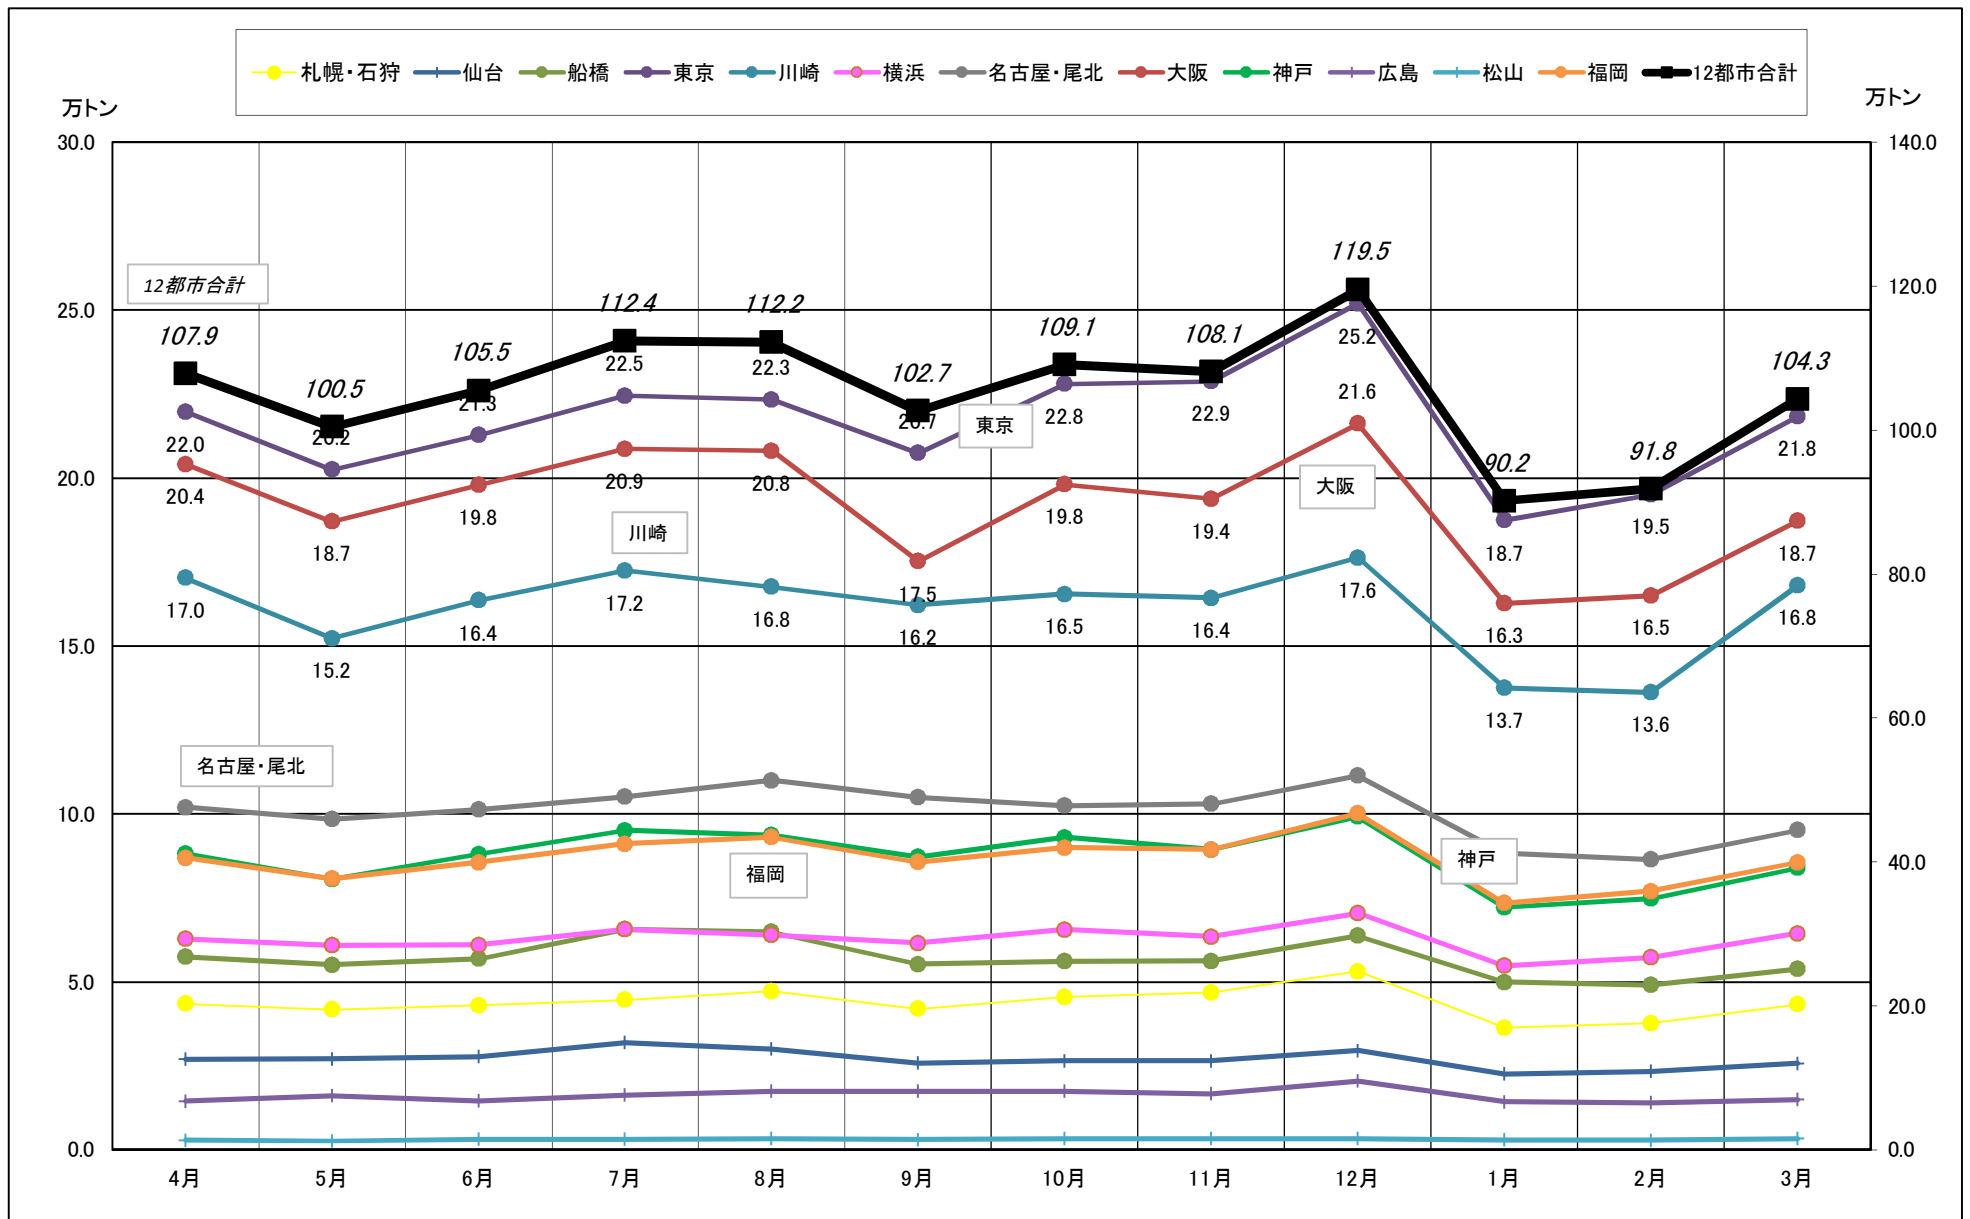

主要12都市受寄物庫腹利用状況(都市別・月別推移)

2018年 4月 - 2019年 3月【入庫量】

一般社団法人日本冷蔵倉庫協会

主要12都市受寄物庫腹利用状況(都市別・月別推移)

2018年4月－2019年3月【出庫量】

主要12都市受寄物庫腹利用状況(都市別・月別推移)

2018年4月－2019年3月【在庫量】

主要12都市受寄物庫腹利用状況(都市別・月別推移)

2018年4月－2019年3月【設備能力】

主要12都市受寄物庫腹利用状況(都市別・月別推移)

2018年4月－2019年3月【收容能力】

主要12都市受寄物庫腹利用状況(都市別・月別推移)

2018年 4月－2019年 3月【在庫率】

主要12都市受寄物庫腹利用状況(都市別・月別推移)

2018年 4月 - 2019年 3月【回転数】