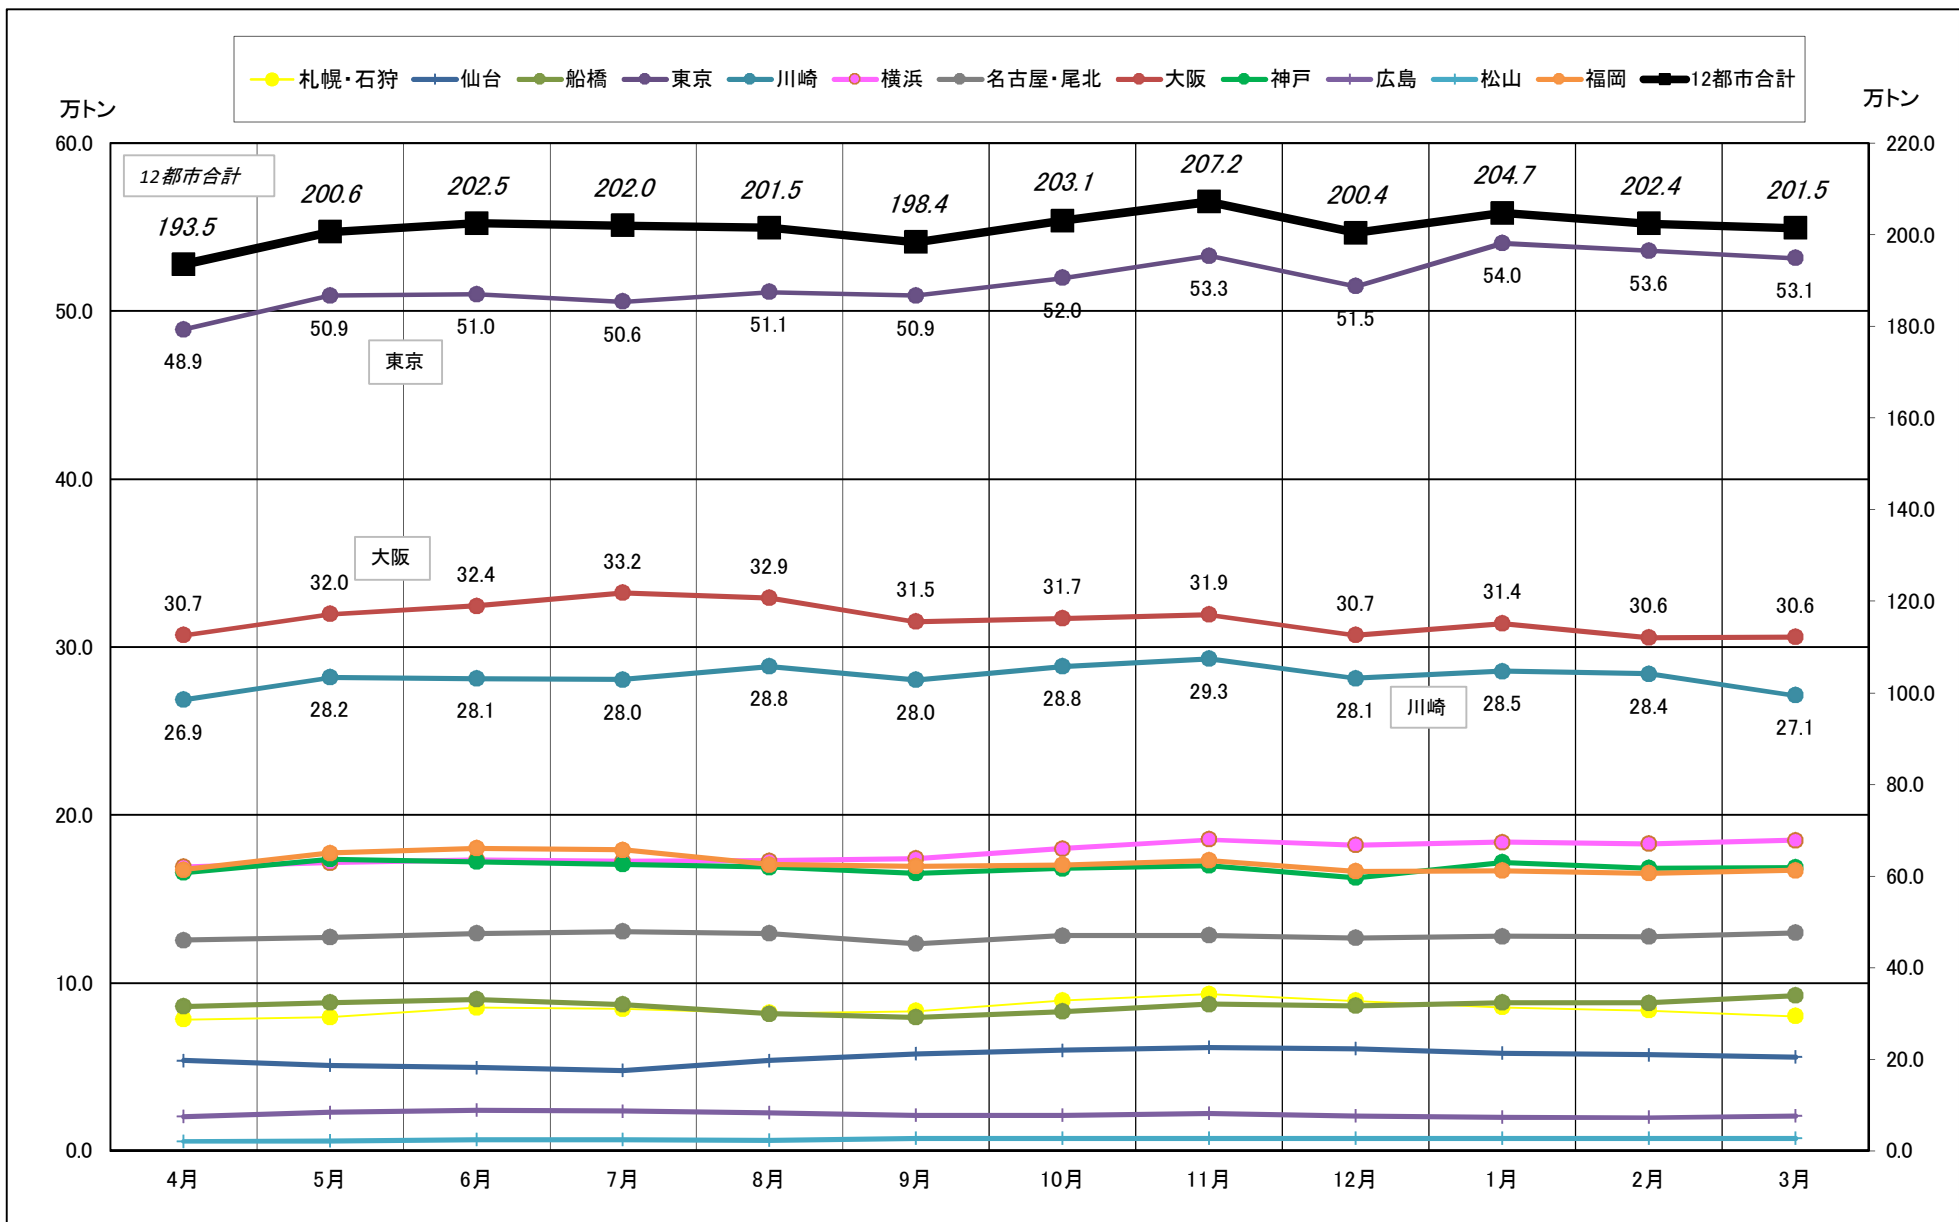

主要12都市受寄物庫腹利用状況(都市別・月別推移)

2018年 4月 - 2019年 3月【入庫量】

一般社団法人日本冷蔵倉庫協会

主要12都市受寄物庫腹利用状況(都市別・月別推移)

2018年4月－2019年3月【出庫量】

主要12都市受寄物庫腹利用状況(都市別・月別推移)

2018年4月－2019年3月【在庫量】

主要12都市受寄物庫腹利用状況(都市別・月別推移)

2018年4月－2019年3月【設備能力】

主要12都市受寄物庫腹利用状況(都市別・月別推移)

2018年4月－2019年3月【收容能力】

主要12都市受寄物庫腹利用状況(都市別・月別推移)

2018年 4月－2019年 3月【在庫率】

主要12都市受寄物庫腹利用状況(都市別・月別推移)

2018年 4月 - 2019年 3月【回転数】