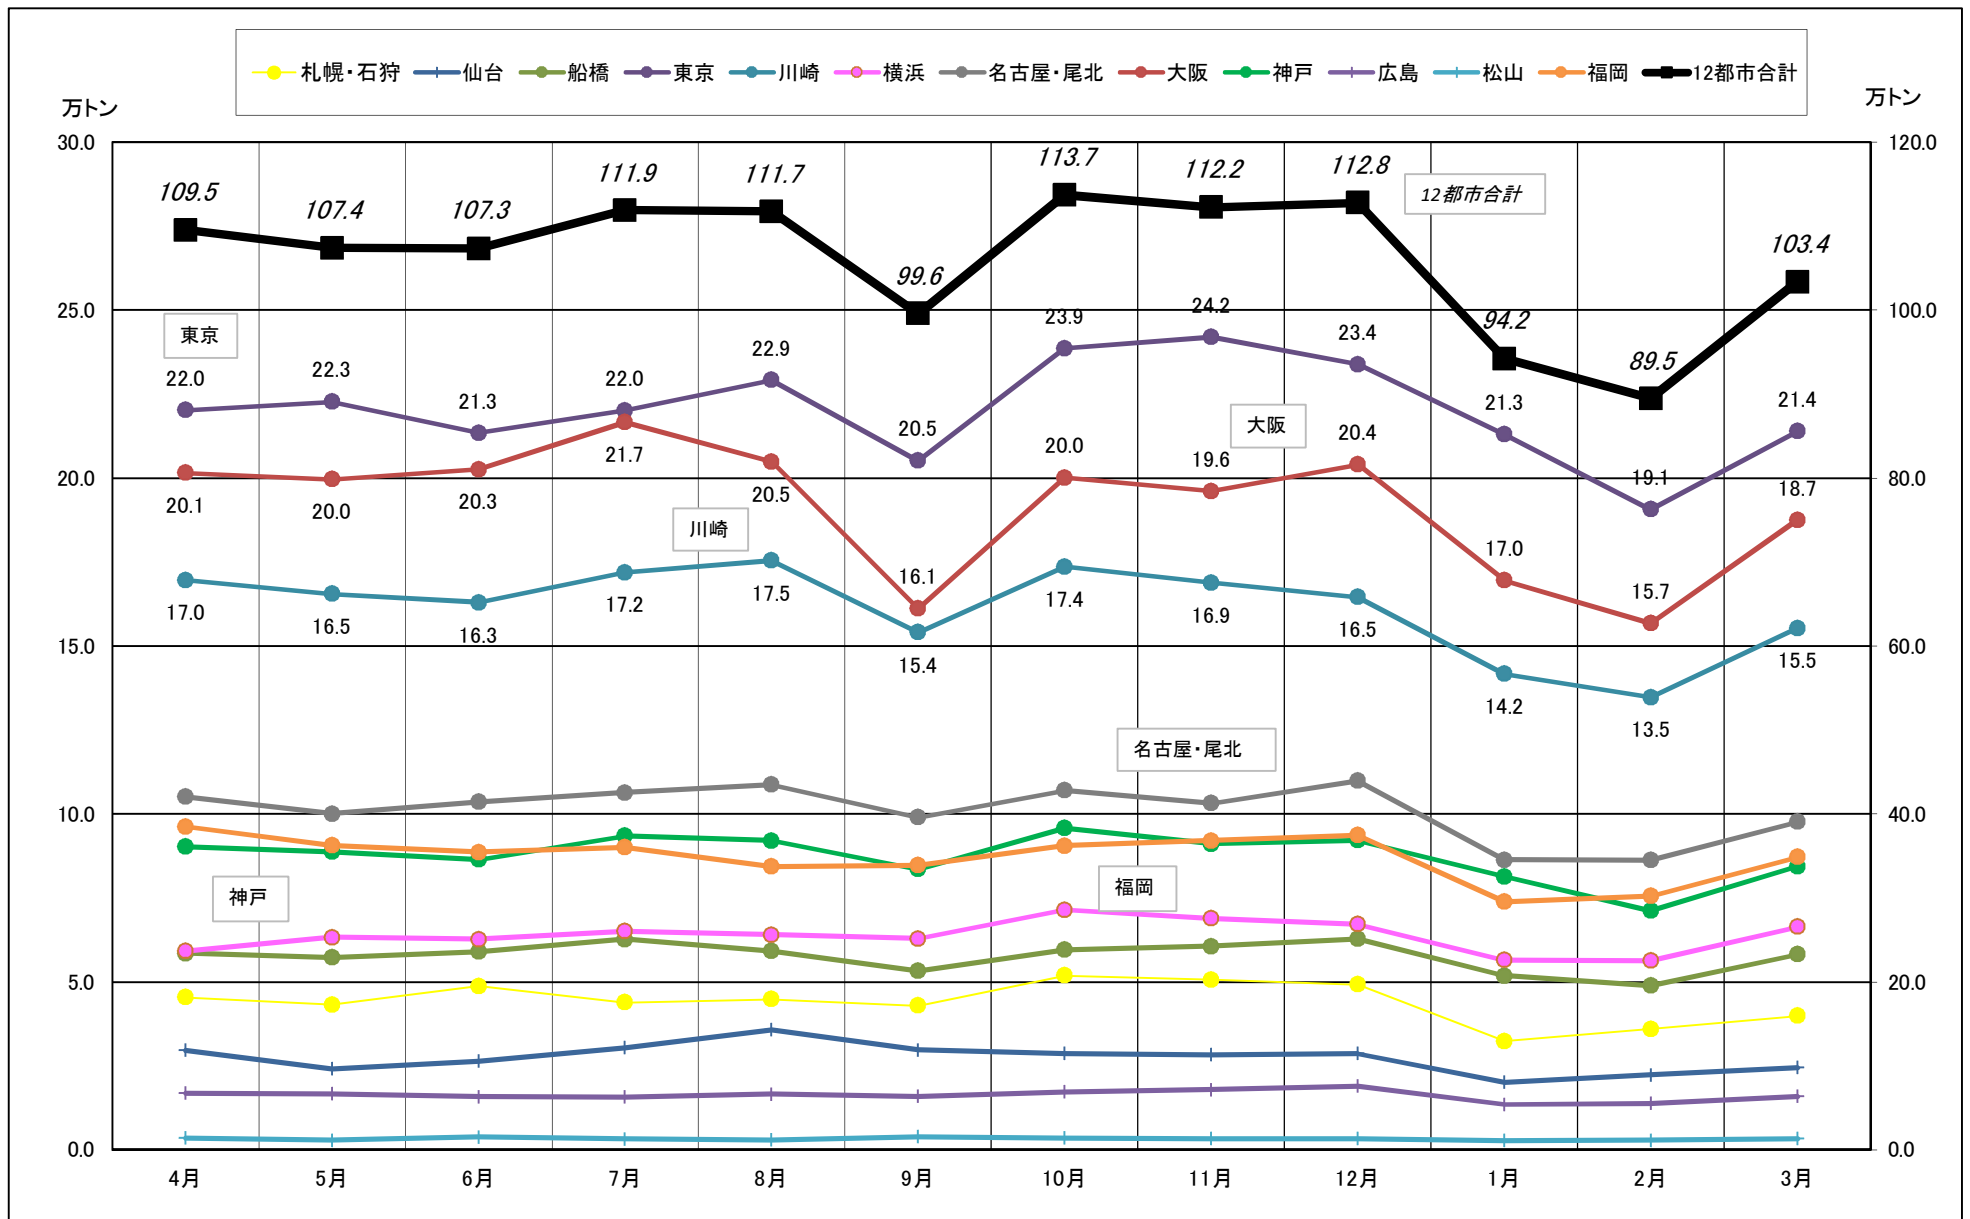

主要12都市受寄物庫腹利用状況(都市別・月別推移)

2018年 4月 - 2019年 3月【入庫量】

一般社団法人日本冷蔵倉庫協会

主要12都市受寄物庫腹利用状況(都市別・月別推移)

2018年4月－2019年3月【出庫量】

主要12都市受寄物庫腹利用状況(都市別・月別推移)

2018年4月－2019年3月【在庫量】

主要12都市受寄物庫腹利用状況(都市別・月別推移)

2018年4月－2019年3月【設備能力】

主要12都市受寄物庫腹利用状況(都市別・月別推移)

2018年4月－2019年3月【收容能力】

主要12都市受寄物庫腹利用状況(都市別・月別推移)

2018年 4月－2019年 3月【在庫率】

主要12都市受寄物庫腹利用状況(都市別・月別推移)

2018年 4月 - 2019年 3月【回転数】