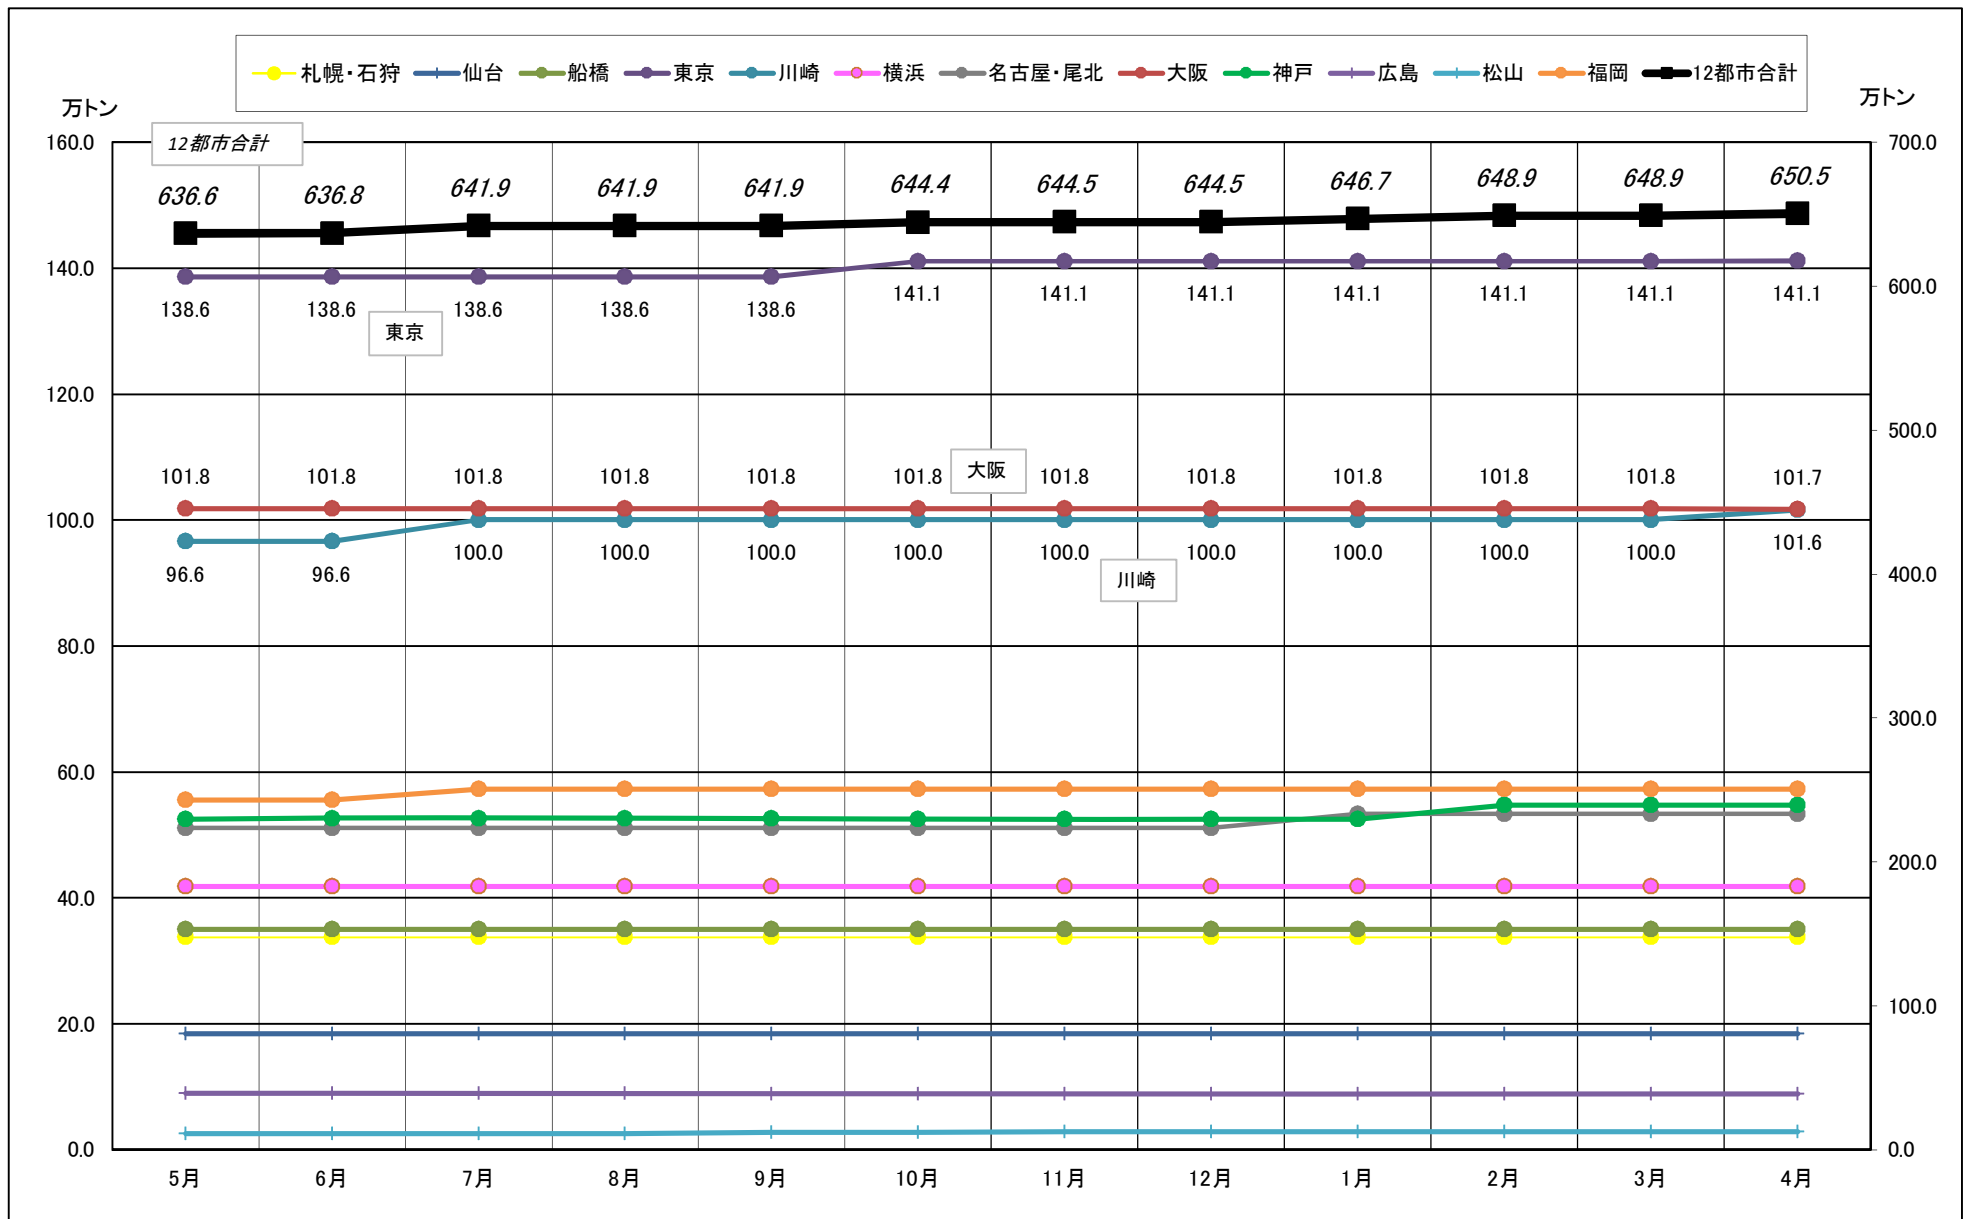

主要12都市受寄物庫腹利用状況(都市別・月別推移)

2018年 5月－2019年 4月【入庫量】

一般社団法人日本冷蔵倉庫協会

主要12都市受寄物庫腹利用状況(都市別・月別推移)

2018年 5月－2019年 4月【出庫量】

主要12都市受寄物庫腹利用状況(都市別・月別推移)

2018年 5月－2019年 4月【在庫量】

主要12都市受寄物庫腹利用状況(都市別・月別推移)

2018年5月－2019年4月【設備能力】

主要12都市受寄物庫腹利用状況(都市別・月別推移)

2018年5月－2019年4月【收容能力】

主要12都市受寄物庫腹利用状況(都市別・月別推移)

2018年 5月－2019年 4月【在庫率】

主要12都市受寄物庫腹利用状況(都市別・月別推移)

2018年5月－2019年4月【回転数】