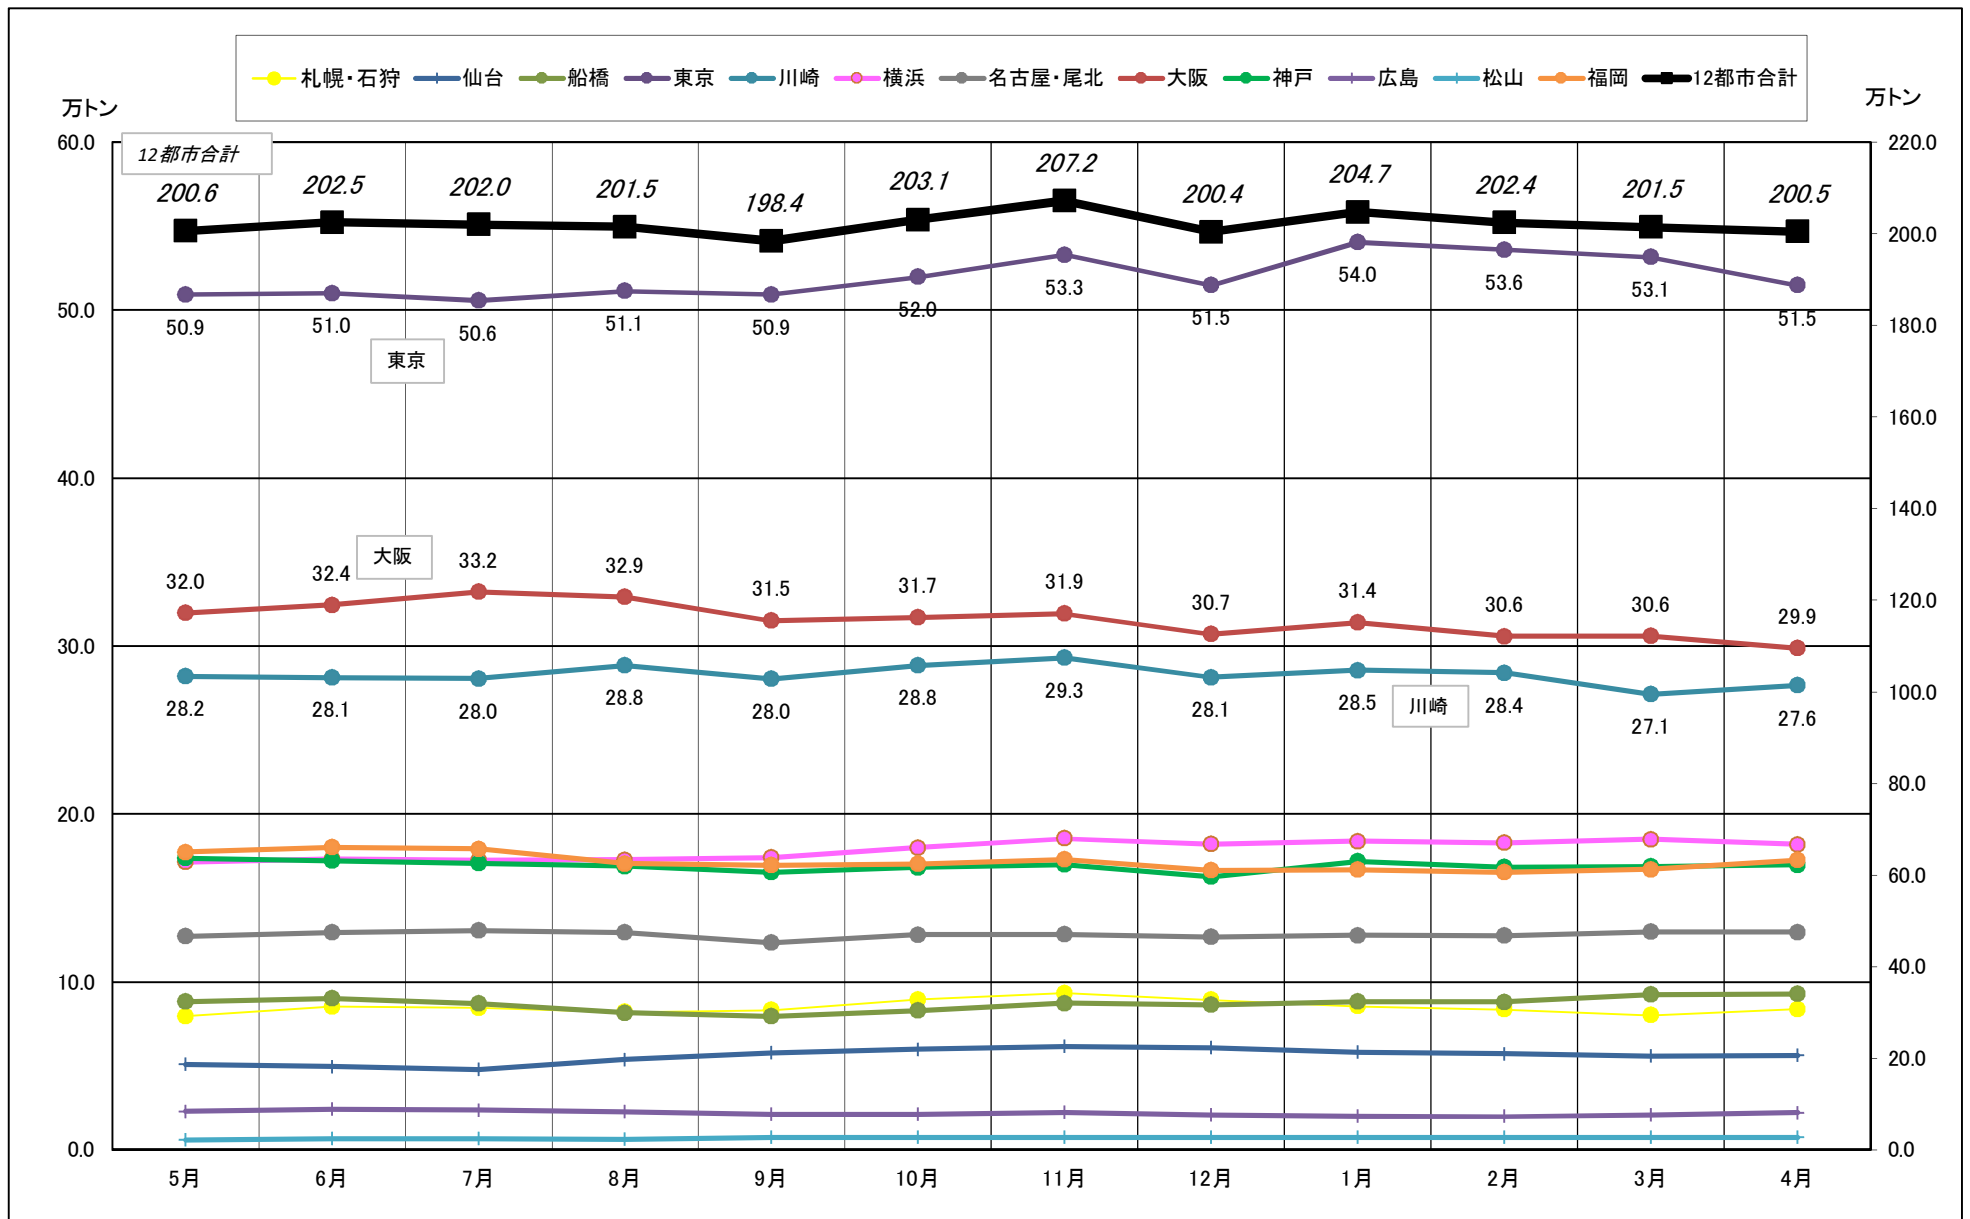

主要12都市受寄物庫腹利用状況(都市別・月別推移)

2018年 5月－2019年 4月【入庫量】

一般社団法人日本冷蔵倉庫協会

主要12都市受寄物庫腹利用状況(都市別・月別推移)

2018年 5月－2019年 4月【出庫量】

主要12都市受寄物庫腹利用状況(都市別・月別推移)

2018年 5月－2019年 4月【在庫量】

主要12都市受寄物庫腹利用状況(都市別・月別推移)

2018年5月－2019年4月【設備能力】

主要12都市受寄物庫腹利用状況(都市別・月別推移)

2018年5月－2019年4月【收容能力】

主要12都市受寄物庫腹利用状況(都市別・月別推移)

2018年 5月－2019年 4月【在庫率】

主要12都市受寄物庫腹利用状況(都市別・月別推移)

2018年5月－2019年4月【回転数】