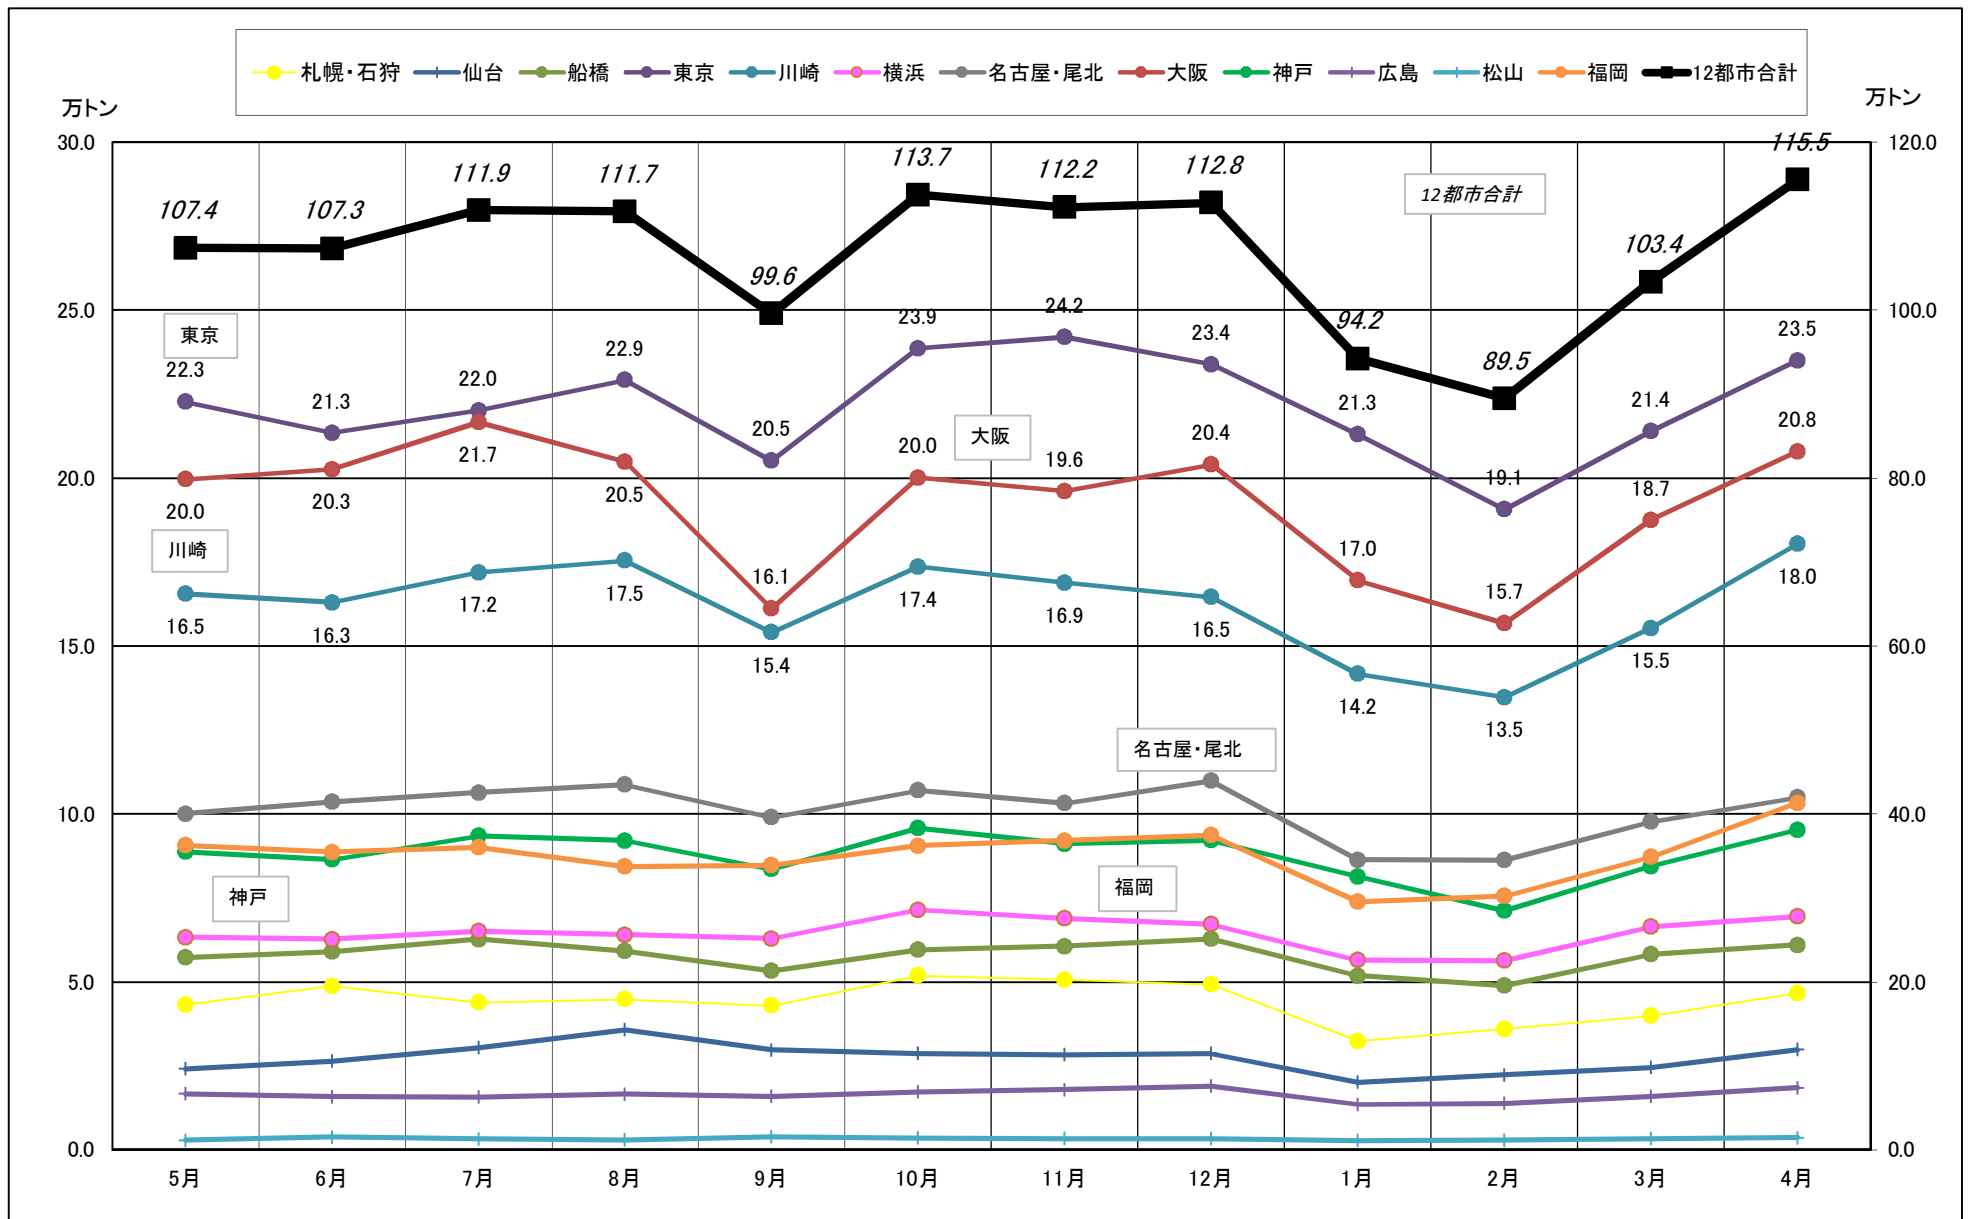

主要12都市受寄物庫腹利用状況(都市別・月別推移)

2018年 5月－2019年 4月【入庫量】

一般社団法人日本冷蔵倉庫協会

主要12都市受寄物庫腹利用状況(都市別・月別推移)

2018年 5月－2019年 4月【出庫量】

主要12都市受寄物庫腹利用状況(都市別・月別推移)

2018年 5月－2019年 4月【在庫量】

主要12都市受寄物庫腹利用状況(都市別・月別推移)

2018年5月－2019年4月【設備能力】

主要12都市受寄物庫腹利用状況(都市別・月別推移)

2018年5月－2019年4月【收容能力】

主要12都市受寄物庫腹利用状況(都市別・月別推移)

2018年 5月－2019年 4月【在庫率】

主要12都市受寄物庫腹利用状況(都市別・月別推移)

2018年5月－2019年4月【回転数】