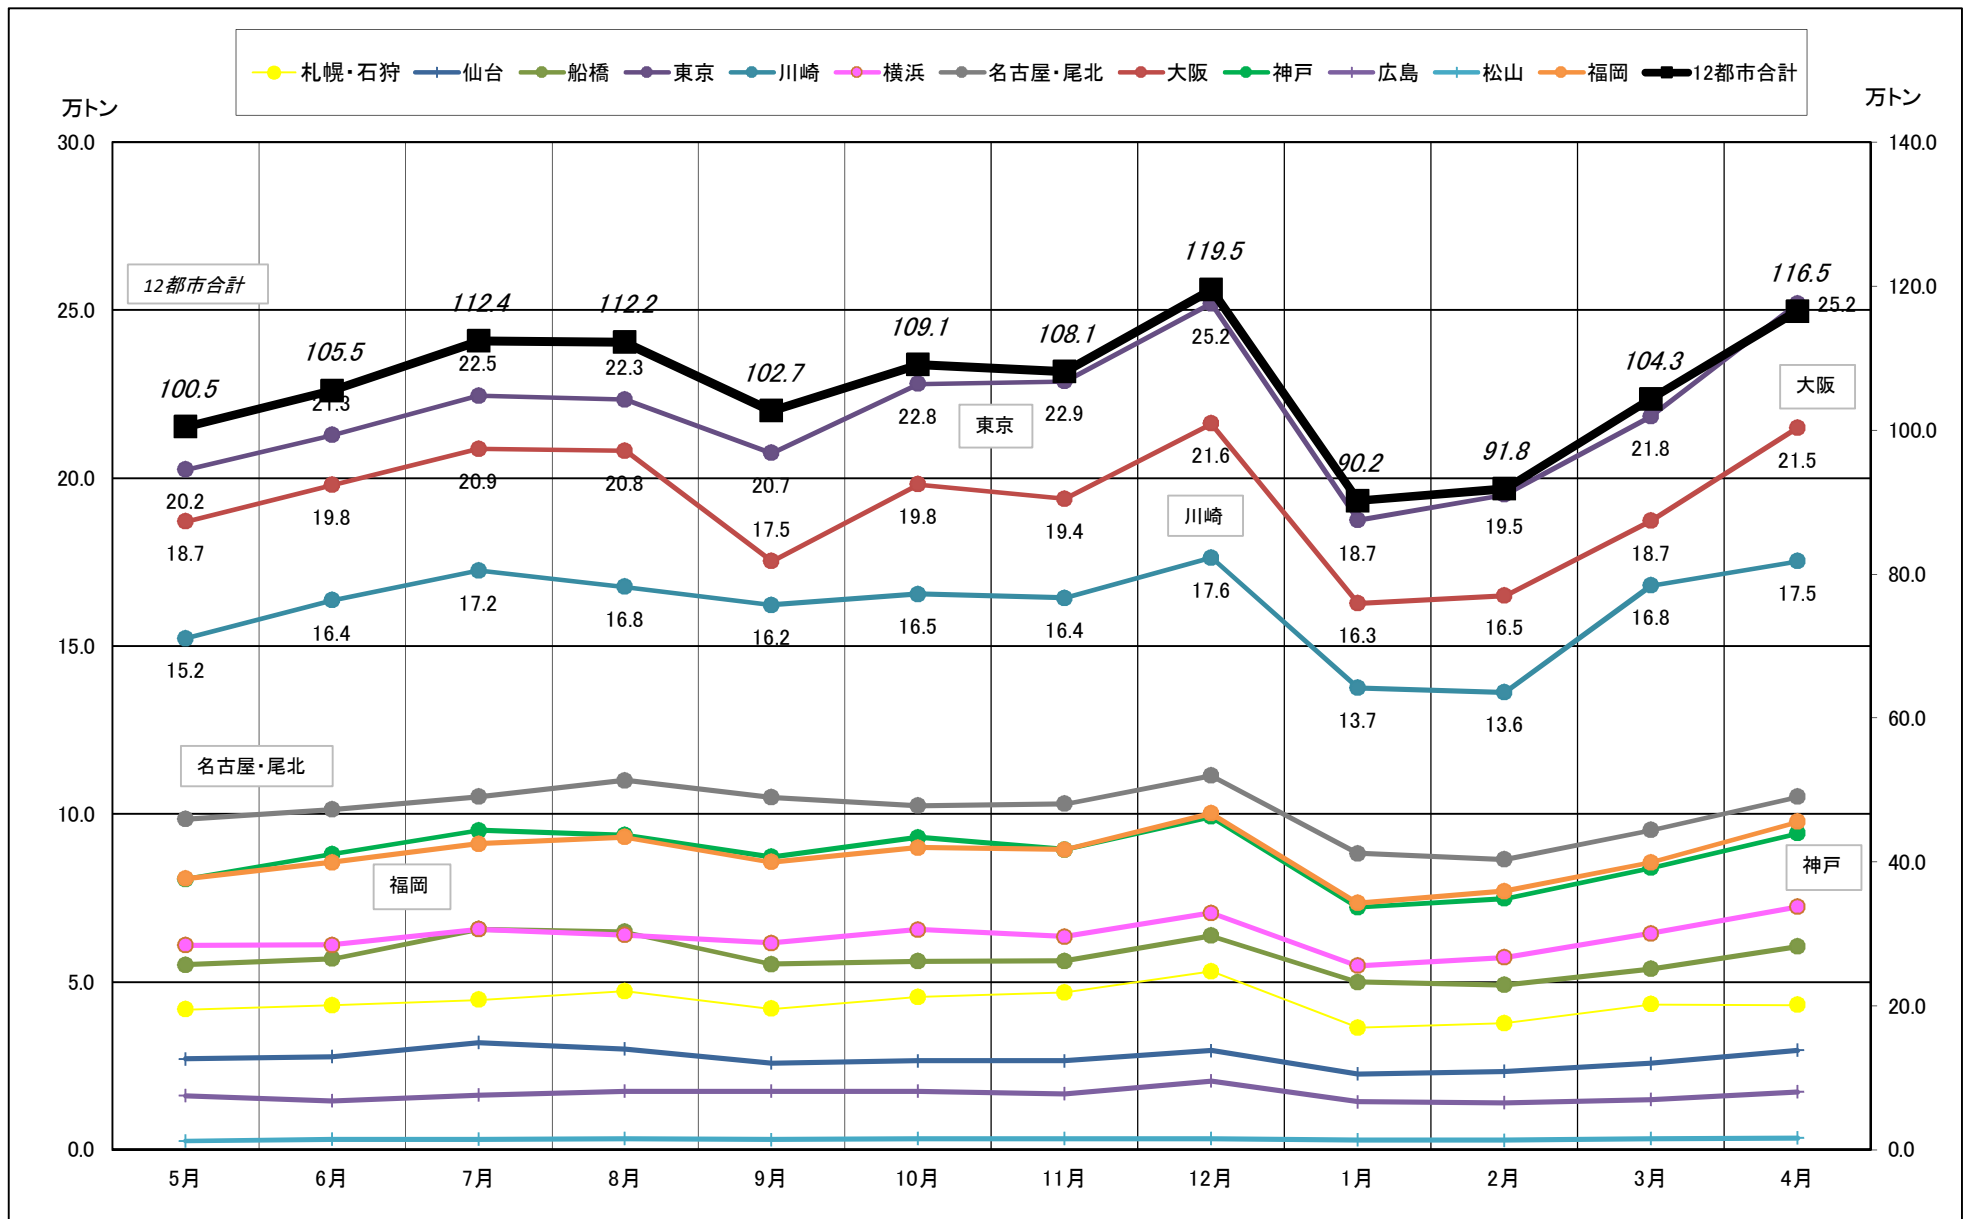

主要12都市受寄物庫腹利用状況(都市別・月別推移)

2018年 5月－2019年 4月【入庫量】

一般社団法人日本冷蔵倉庫協会

主要12都市受寄物庫腹利用状況(都市別・月別推移)

2018年 5月－2019年 4月【出庫量】

主要12都市受寄物庫腹利用状況(都市別・月別推移)

2018年 5月－2019年 4月【在庫量】

主要12都市受寄物庫腹利用状況(都市別・月別推移)

2018年5月－2019年4月【設備能力】

主要12都市受寄物庫腹利用状況(都市別・月別推移)

2018年5月－2019年4月【收容能力】

主要12都市受寄物庫腹利用状況(都市別・月別推移)

2018年 5月－2019年 4月【在庫率】

主要12都市受寄物庫腹利用状況(都市別・月別推移)

2018年5月－2019年4月【回転数】