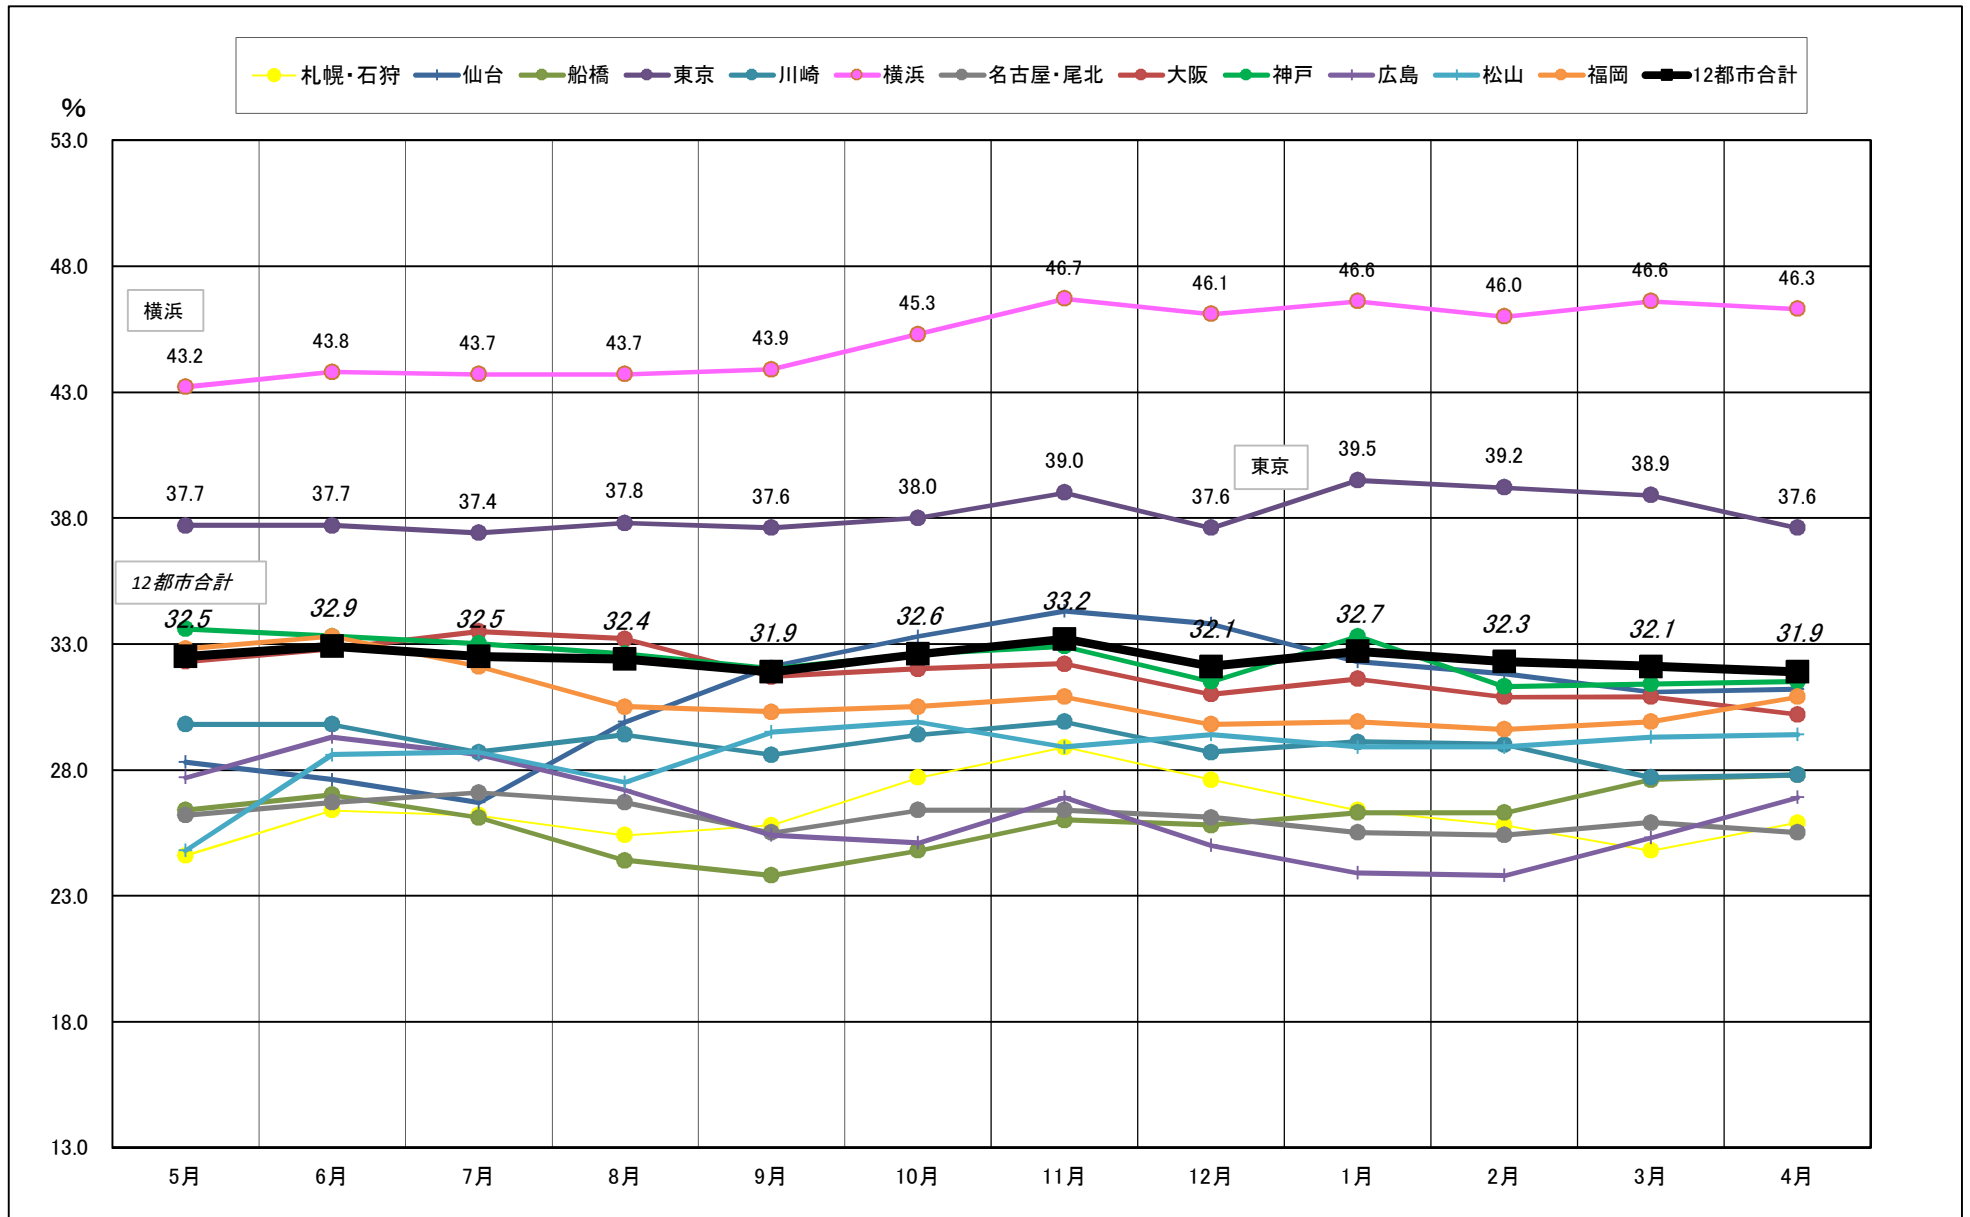

2018年5月－2019年4月【設備能力】

主要12都市受寄物庫腹利用状況(都市別・月別推移)

2018年5月－2019年4月【收容能力】

主要12都市受寄物庫腹利用状況(都市別・月別推移)

2018年 5月－2019年 4月【在庫率】

主要12都市受寄物庫腹利用状況(都市別・月別推移)

2018年5月－2019年4月【回転数】