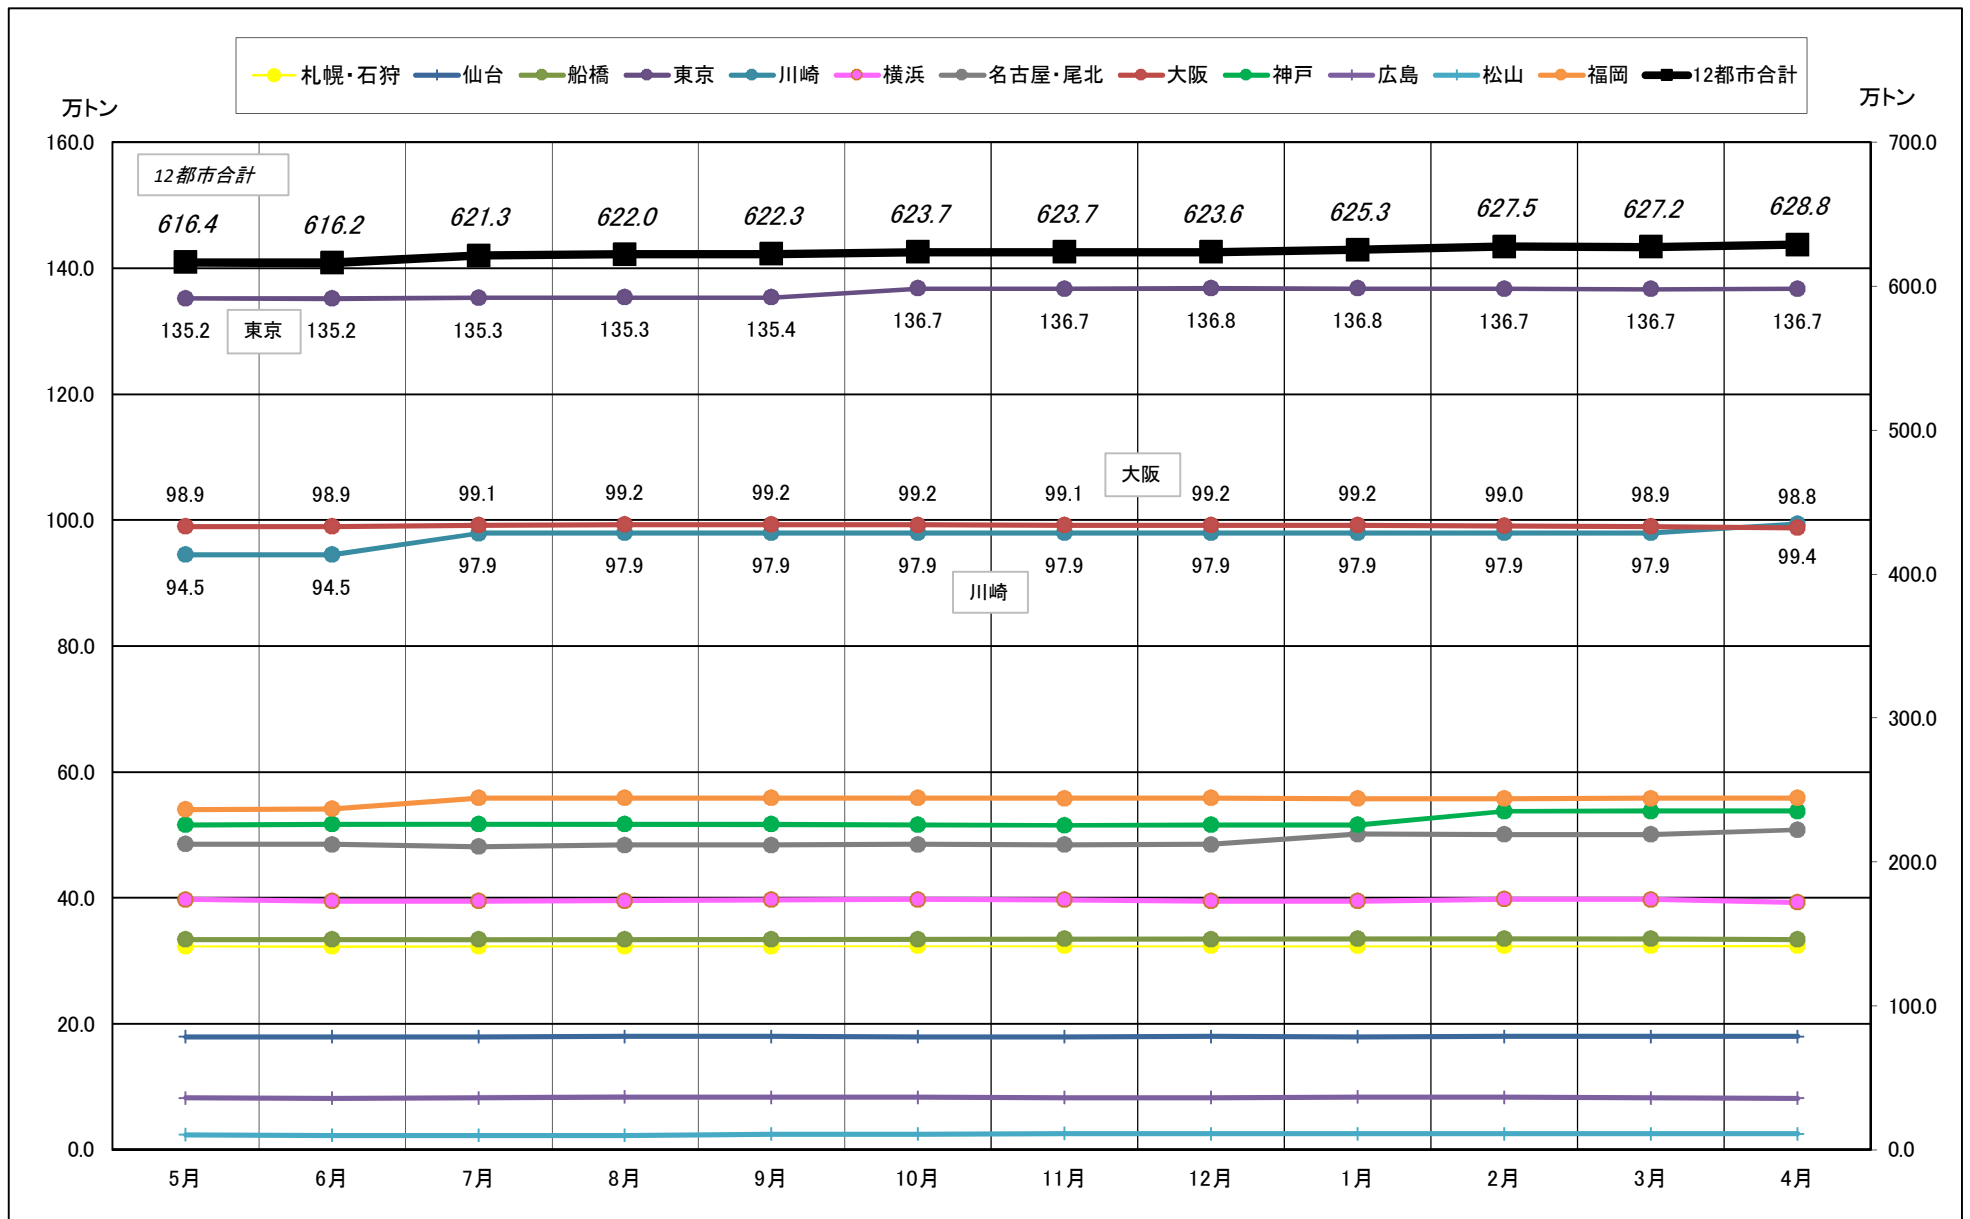

主要12都市受寄物庫腹利用状況(都市別・月別推移)

2018年 5月－2019年 4月【入庫量】

一般社団法人日本冷蔵倉庫協会

主要12都市受寄物庫腹利用状況(都市別・月別推移)

2018年 5月－2019年 4月【出庫量】

主要12都市受寄物庫腹利用状況(都市別・月別推移)

2018年 5月－2019年 4月【在庫量】

主要12都市受寄物庫腹利用状況(都市別・月別推移)

2018年5月－2019年4月【設備能力】

主要12都市受寄物庫腹利用状況(都市別・月別推移)

2018年5月－2019年4月【收容能力】

主要12都市受寄物庫腹利用状況(都市別・月別推移)

2018年 5月－2019年 4月【在庫率】

主要12都市受寄物庫腹利用状況(都市別・月別推移)

2018年5月－2019年4月【回転数】