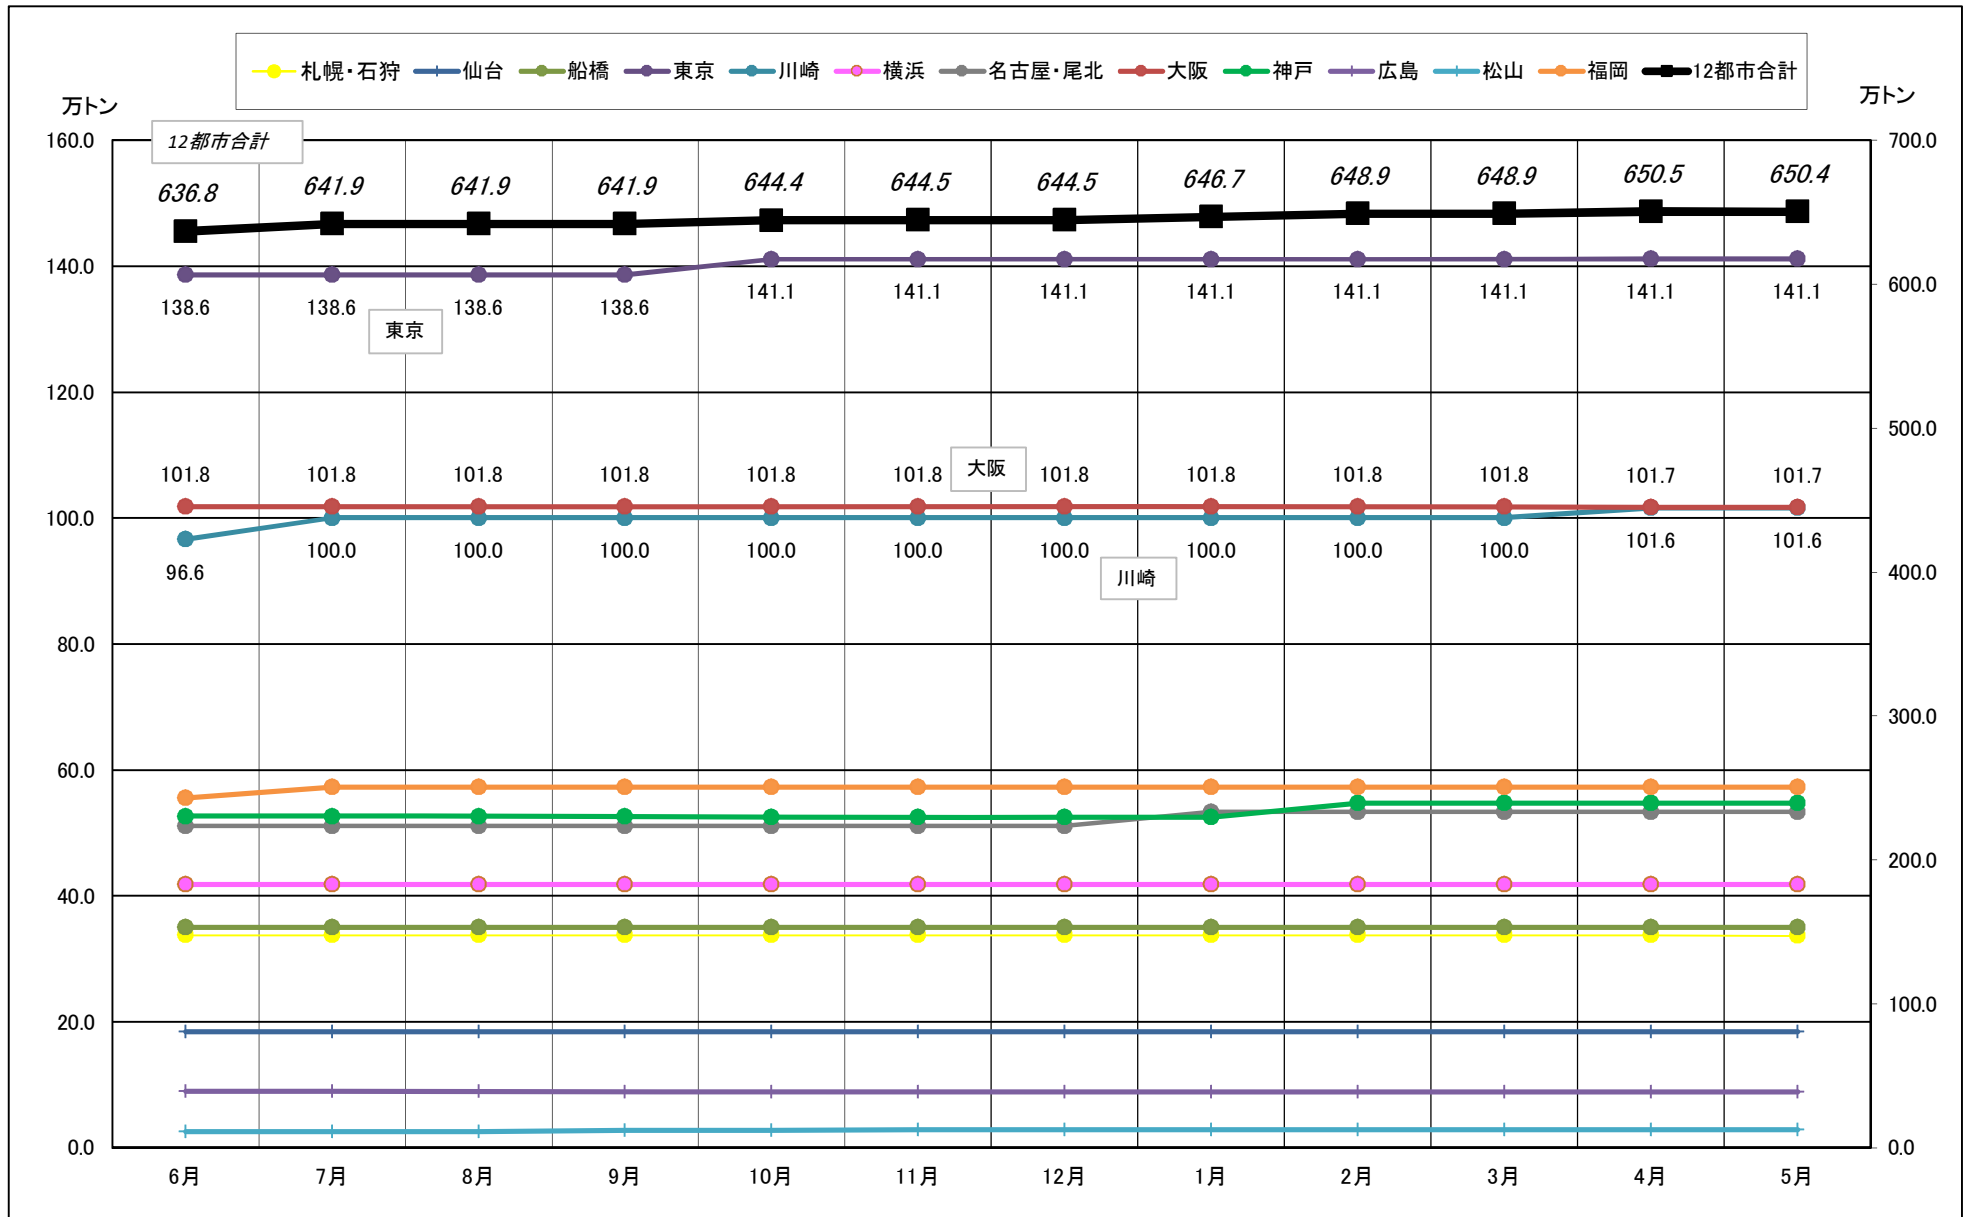

主要12都市受寄物庫腹利用状況(都市別・月別推移)

2018年6月－2019年5月【入庫量】

一般社団法人日本冷蔵倉庫協会

主要12都市受寄物庫腹利用状況(都市別・月別推移)

2018年 6月 - 2019年 5月【出庫量】

主要12都市受寄物庫腹利用状況(都市別・月別推移)

2018年6月－2019年5月【在庫量】

主要12都市受寄物庫腹利用状況(都市別・月別推移)

2018年6月－2019年5月【設備能力】

主要12都市受寄物庫腹利用状況(都市別・月別推移)

2018年6月－2019年5月【收容能力】

主要12都市受寄物庫腹利用状況(都市別・月別推移)

2018年 6月 - 2019年 5月【在庫率】

主要12都市受寄物庫腹利用状況(都市別・月別推移)

2018年 6月 - 2019年 5月【回転数】