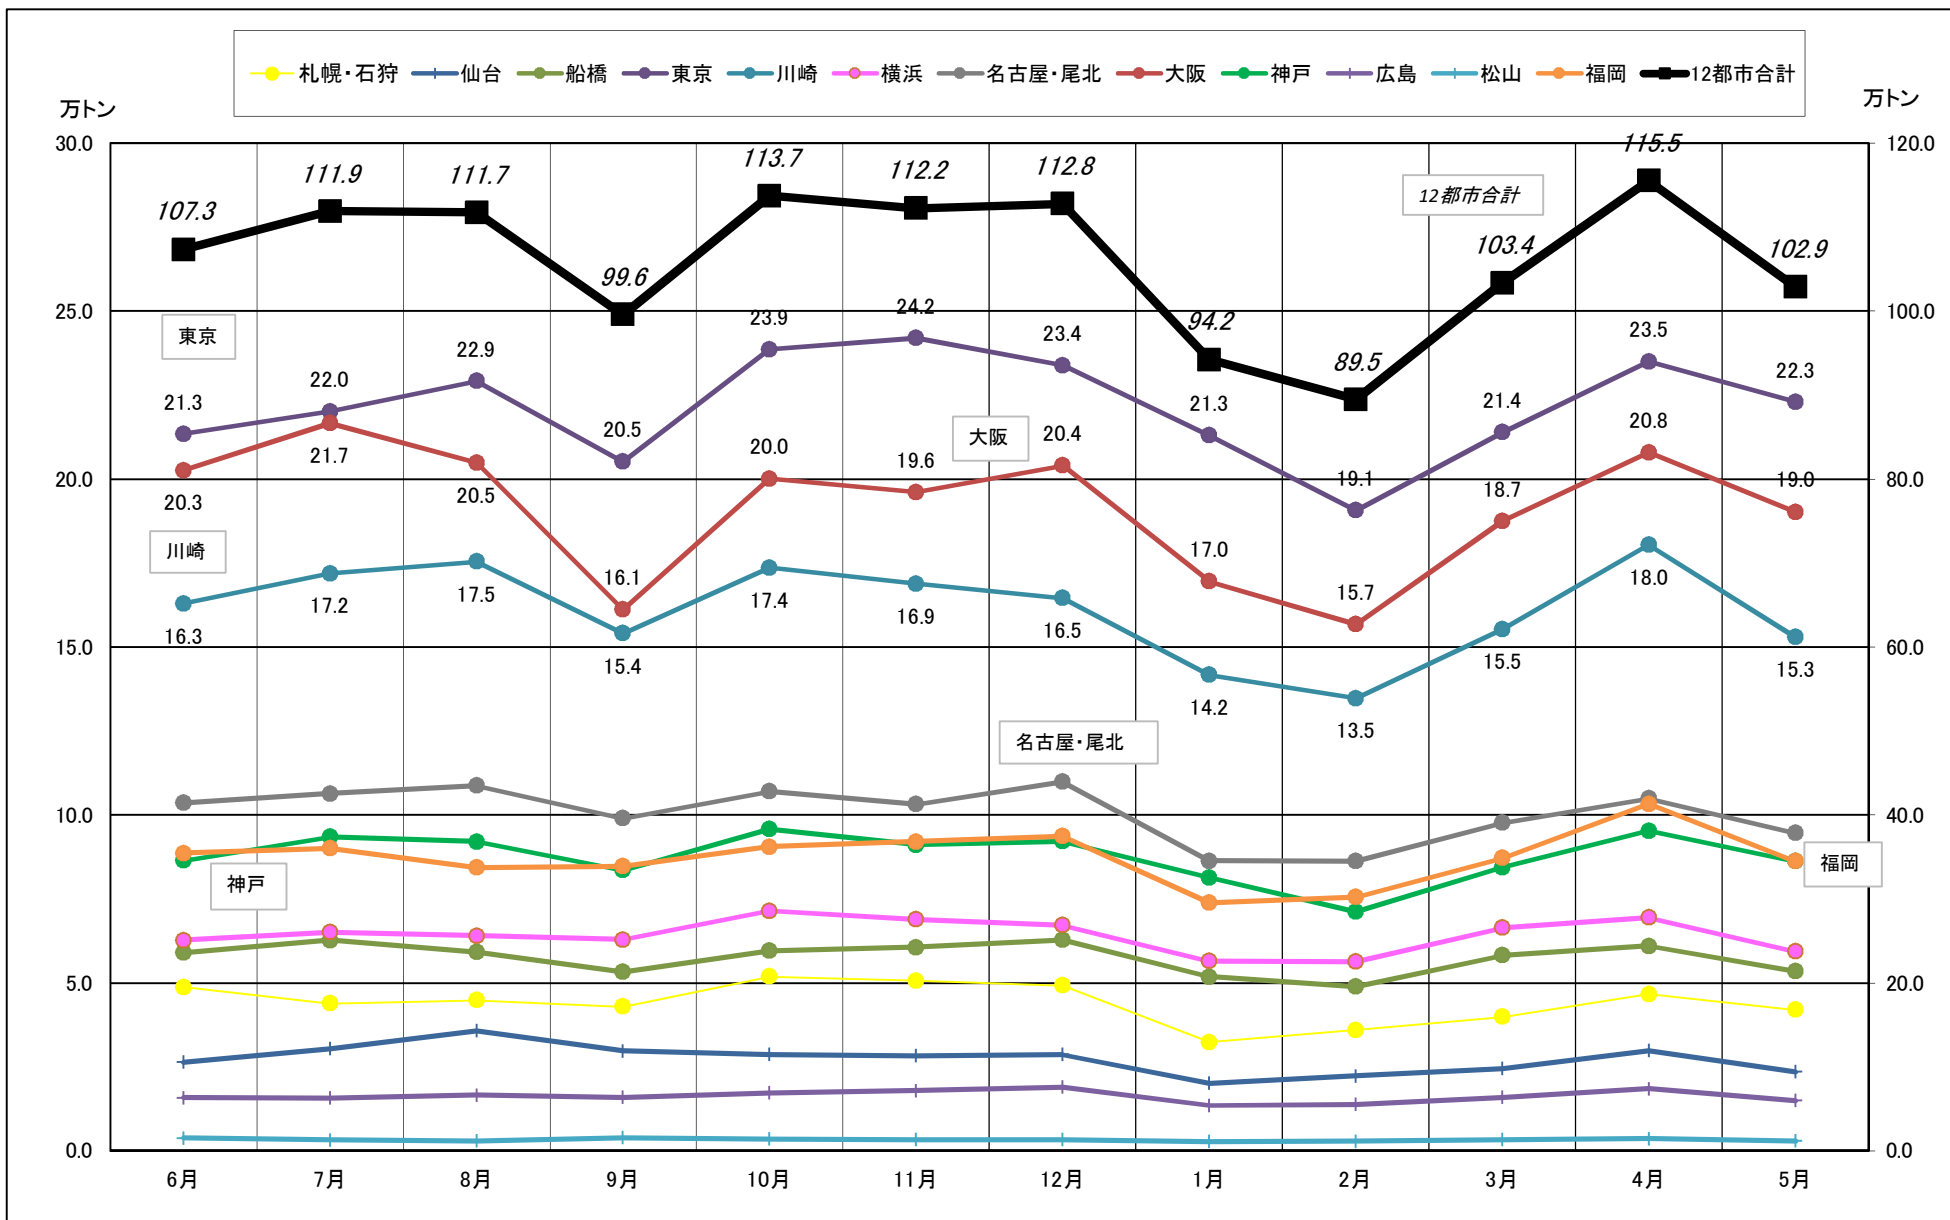

主要12都市受寄物庫腹利用状況(都市別・月別推移)

2018年6月－2019年5月【入庫量】

一般社団法人日本冷蔵倉庫協会

主要12都市受寄物庫腹利用状況(都市別・月別推移)

2018年 6月 - 2019年 5月【出庫量】

主要12都市受寄物庫腹利用状況(都市別・月別推移)

2018年6月－2019年5月【在庫量】

主要12都市受寄物庫腹利用状況(都市別・月別推移)

2018年6月－2019年5月【設備能力】

主要12都市受寄物庫腹利用状況(都市別・月別推移)

2018年6月－2019年5月【收容能力】

主要12都市受寄物庫腹利用状況(都市別・月別推移)

2018年 6月 - 2019年 5月【在庫率】

主要12都市受寄物庫腹利用状況(都市別・月別推移)

2018年 6月 - 2019年 5月【回転数】