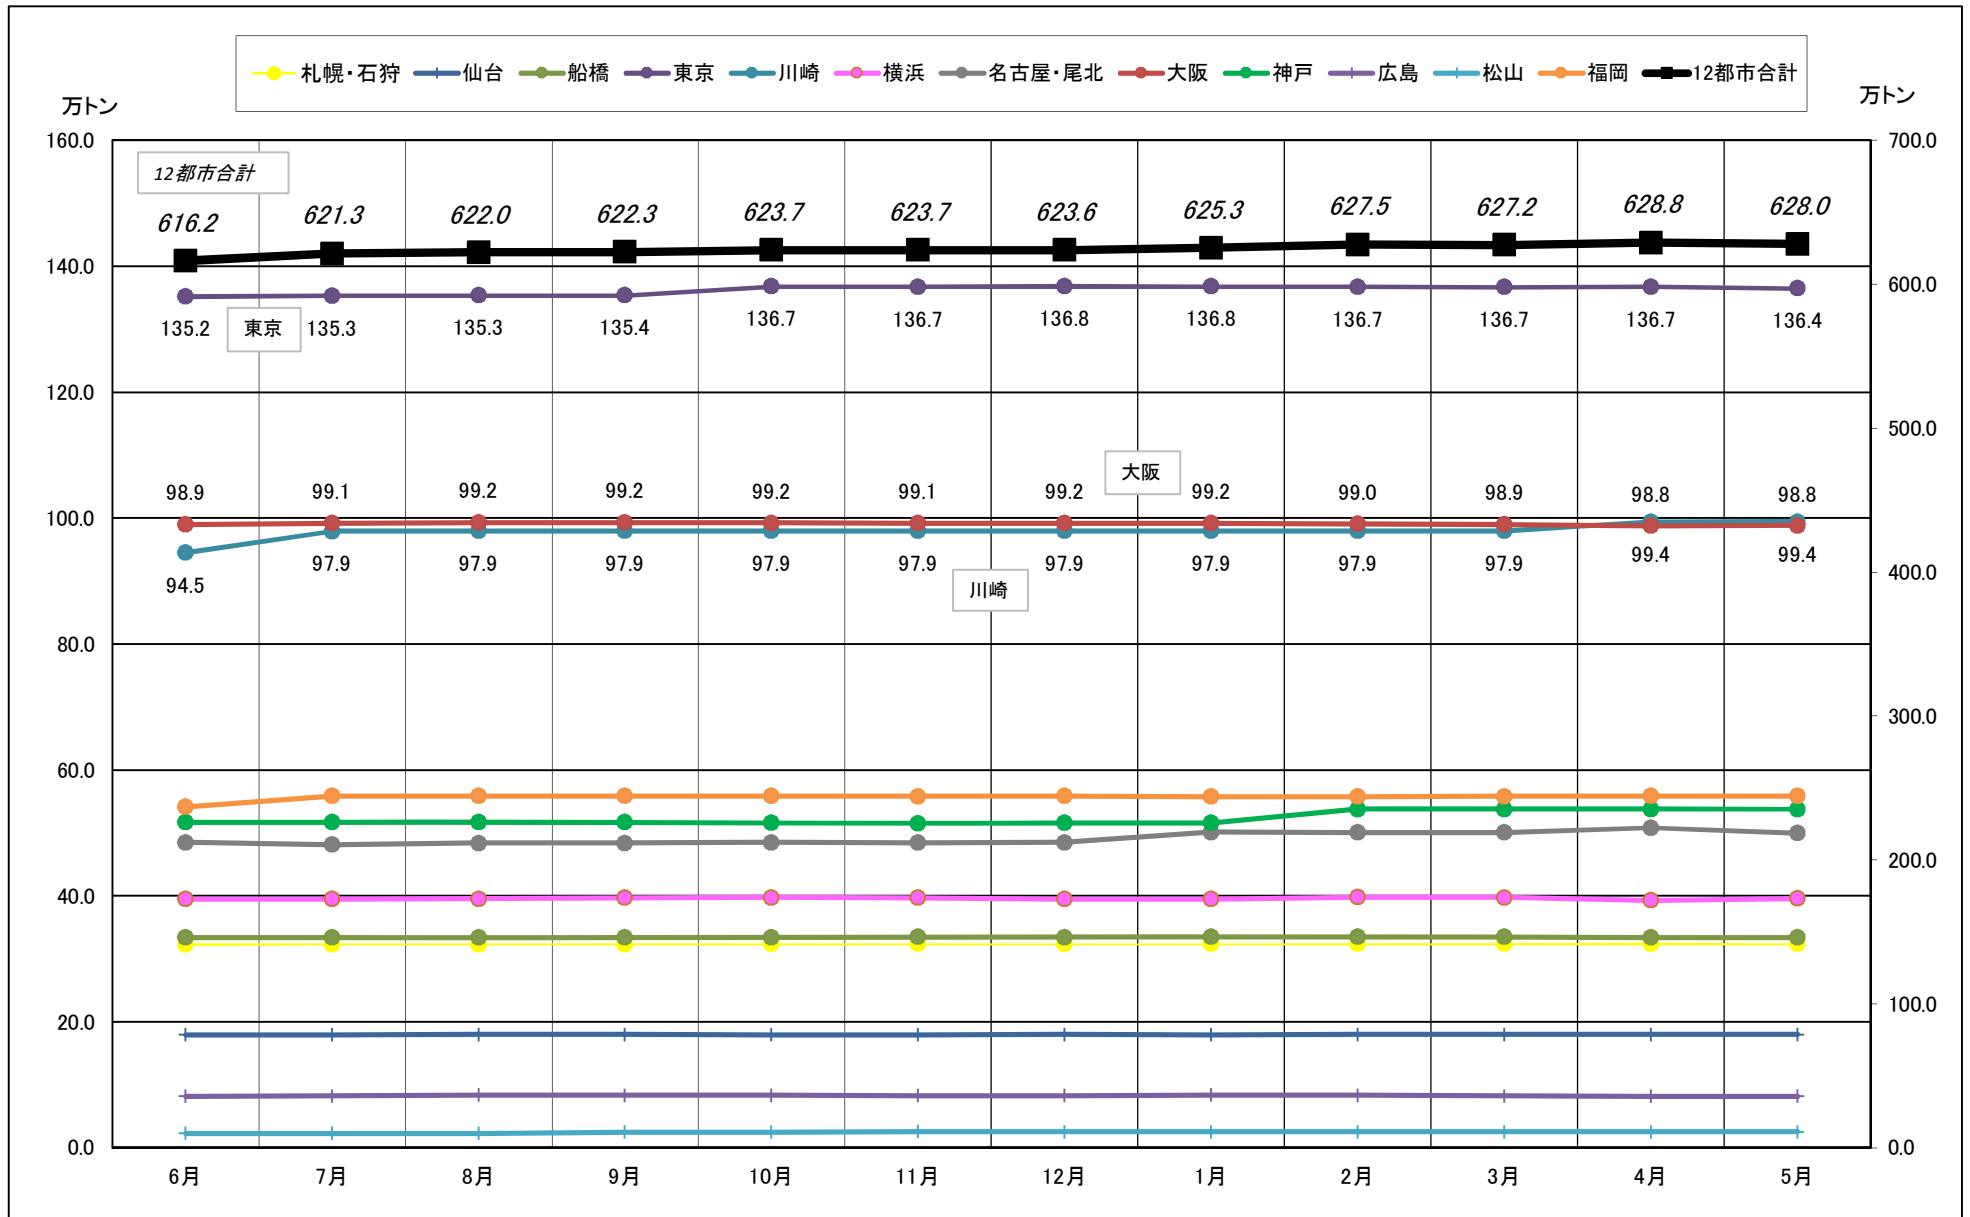

主要12都市受寄物庫腹利用状況(都市別・月別推移)

2018年6月－2019年5月【入庫量】

一般社団法人日本冷蔵倉庫協会

主要12都市受寄物庫腹利用状況(都市別・月別推移)

2018年 6月 - 2019年 5月【出庫量】

主要12都市受寄物庫腹利用状況(都市別・月別推移)

2018年6月－2019年5月【在庫量】

主要12都市受寄物庫腹利用状況(都市別・月別推移)

2018年6月－2019年5月【設備能力】

主要12都市受寄物庫腹利用状況(都市別・月別推移)

2018年6月－2019年5月【收容能力】

主要12都市受寄物庫腹利用状況(都市別・月別推移)

2018年 6月 - 2019年 5月【在庫率】

主要12都市受寄物庫腹利用状況(都市別・月別推移)

2018年 6月 - 2019年 5月【回転数】