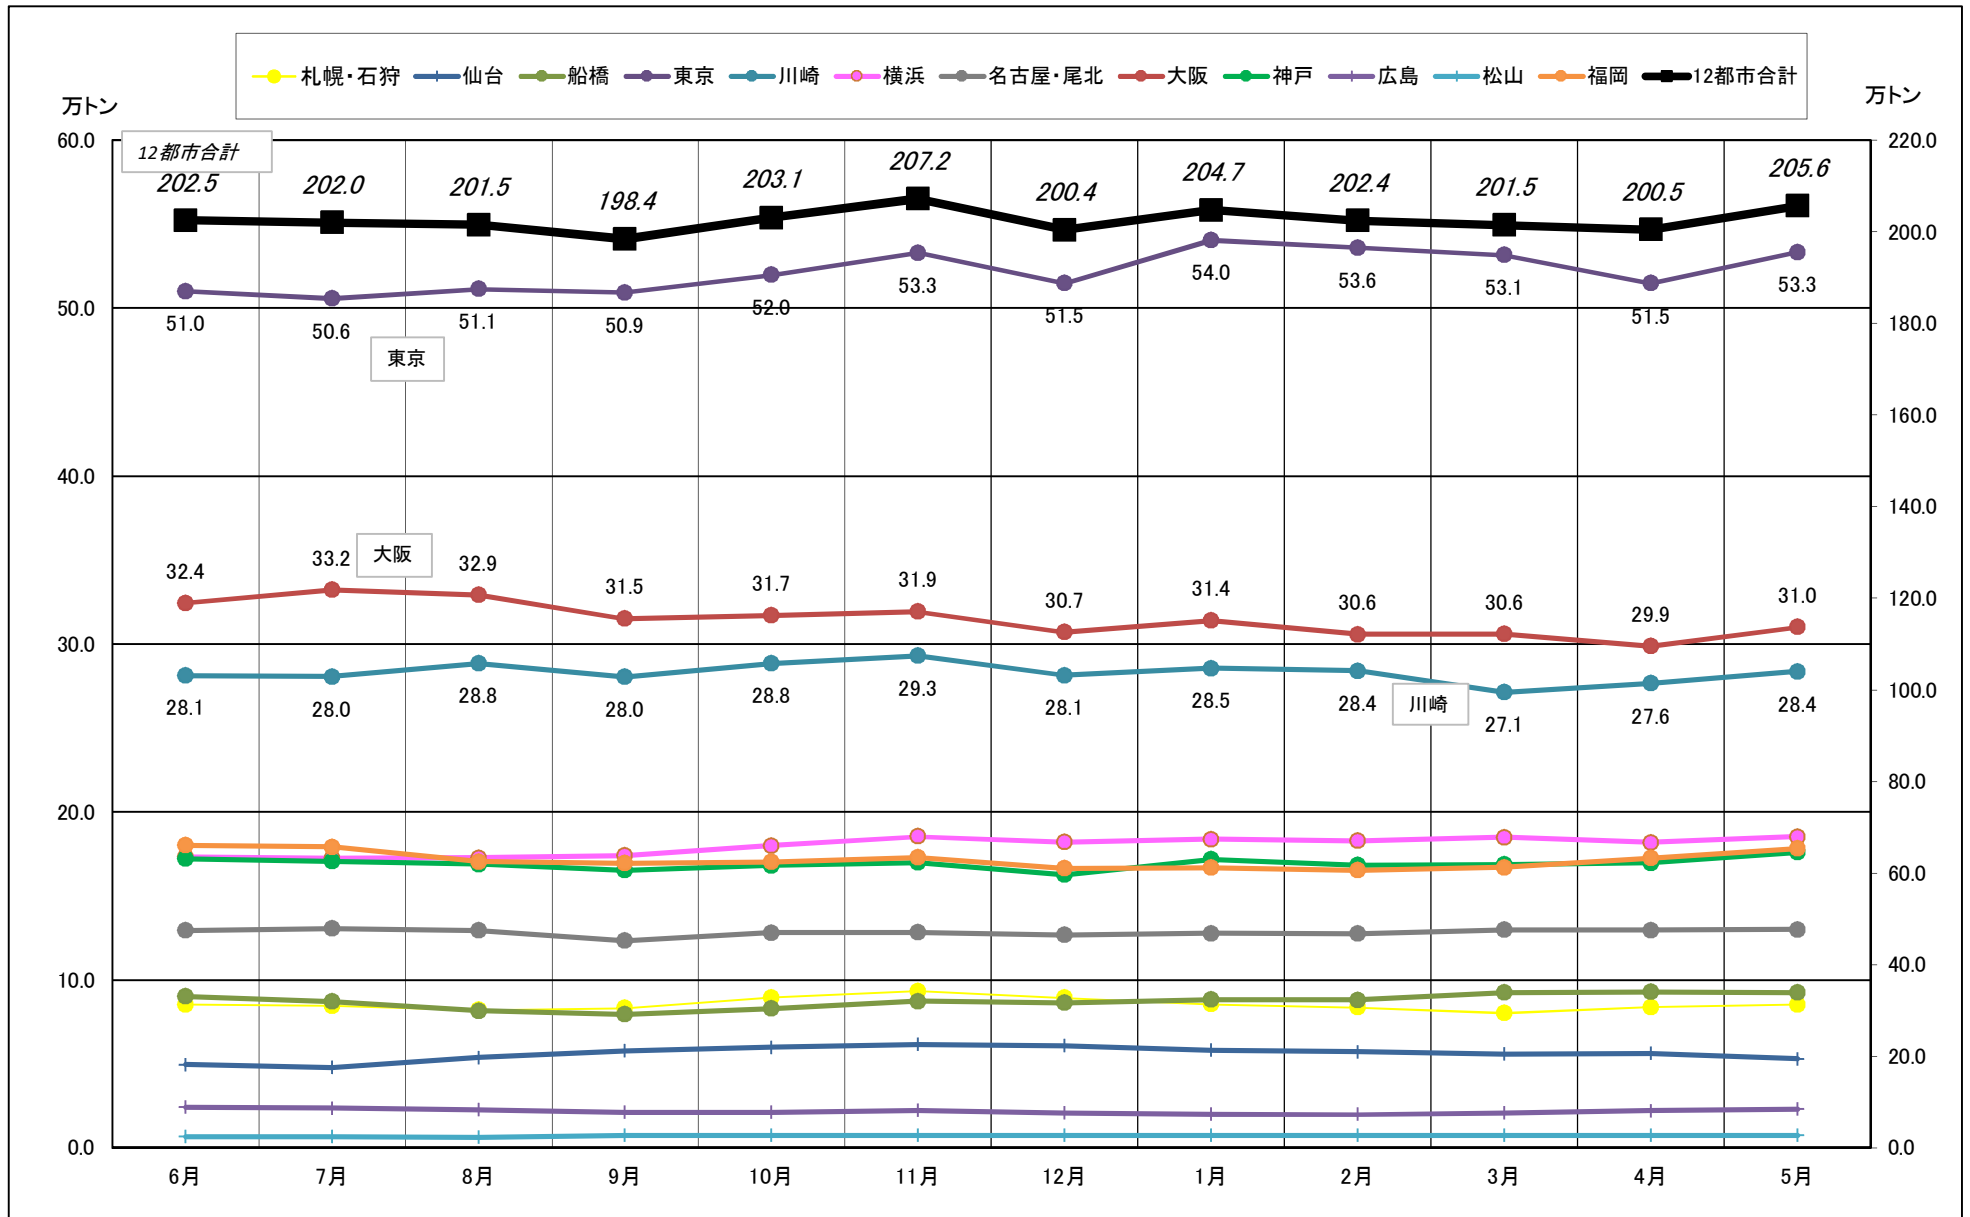

主要12都市受寄物庫腹利用状況(都市別・月別推移)

2018年6月－2019年5月【入庫量】

一般社団法人日本冷蔵倉庫協会

主要12都市受寄物庫腹利用状況(都市別・月別推移)

2018年 6月 - 2019年 5月【出庫量】

主要12都市受寄物庫腹利用状況(都市別・月別推移)

2018年6月－2019年5月【在庫量】

主要12都市受寄物庫腹利用状況(都市別・月別推移)

2018年6月－2019年5月【設備能力】

主要12都市受寄物庫腹利用状況(都市別・月別推移)

2018年6月－2019年5月【收容能力】

主要12都市受寄物庫腹利用状況(都市別・月別推移)

2018年 6月 - 2019年 5月【在庫率】

主要12都市受寄物庫腹利用状況(都市別・月別推移)

2018年 6月 - 2019年 5月【回転数】