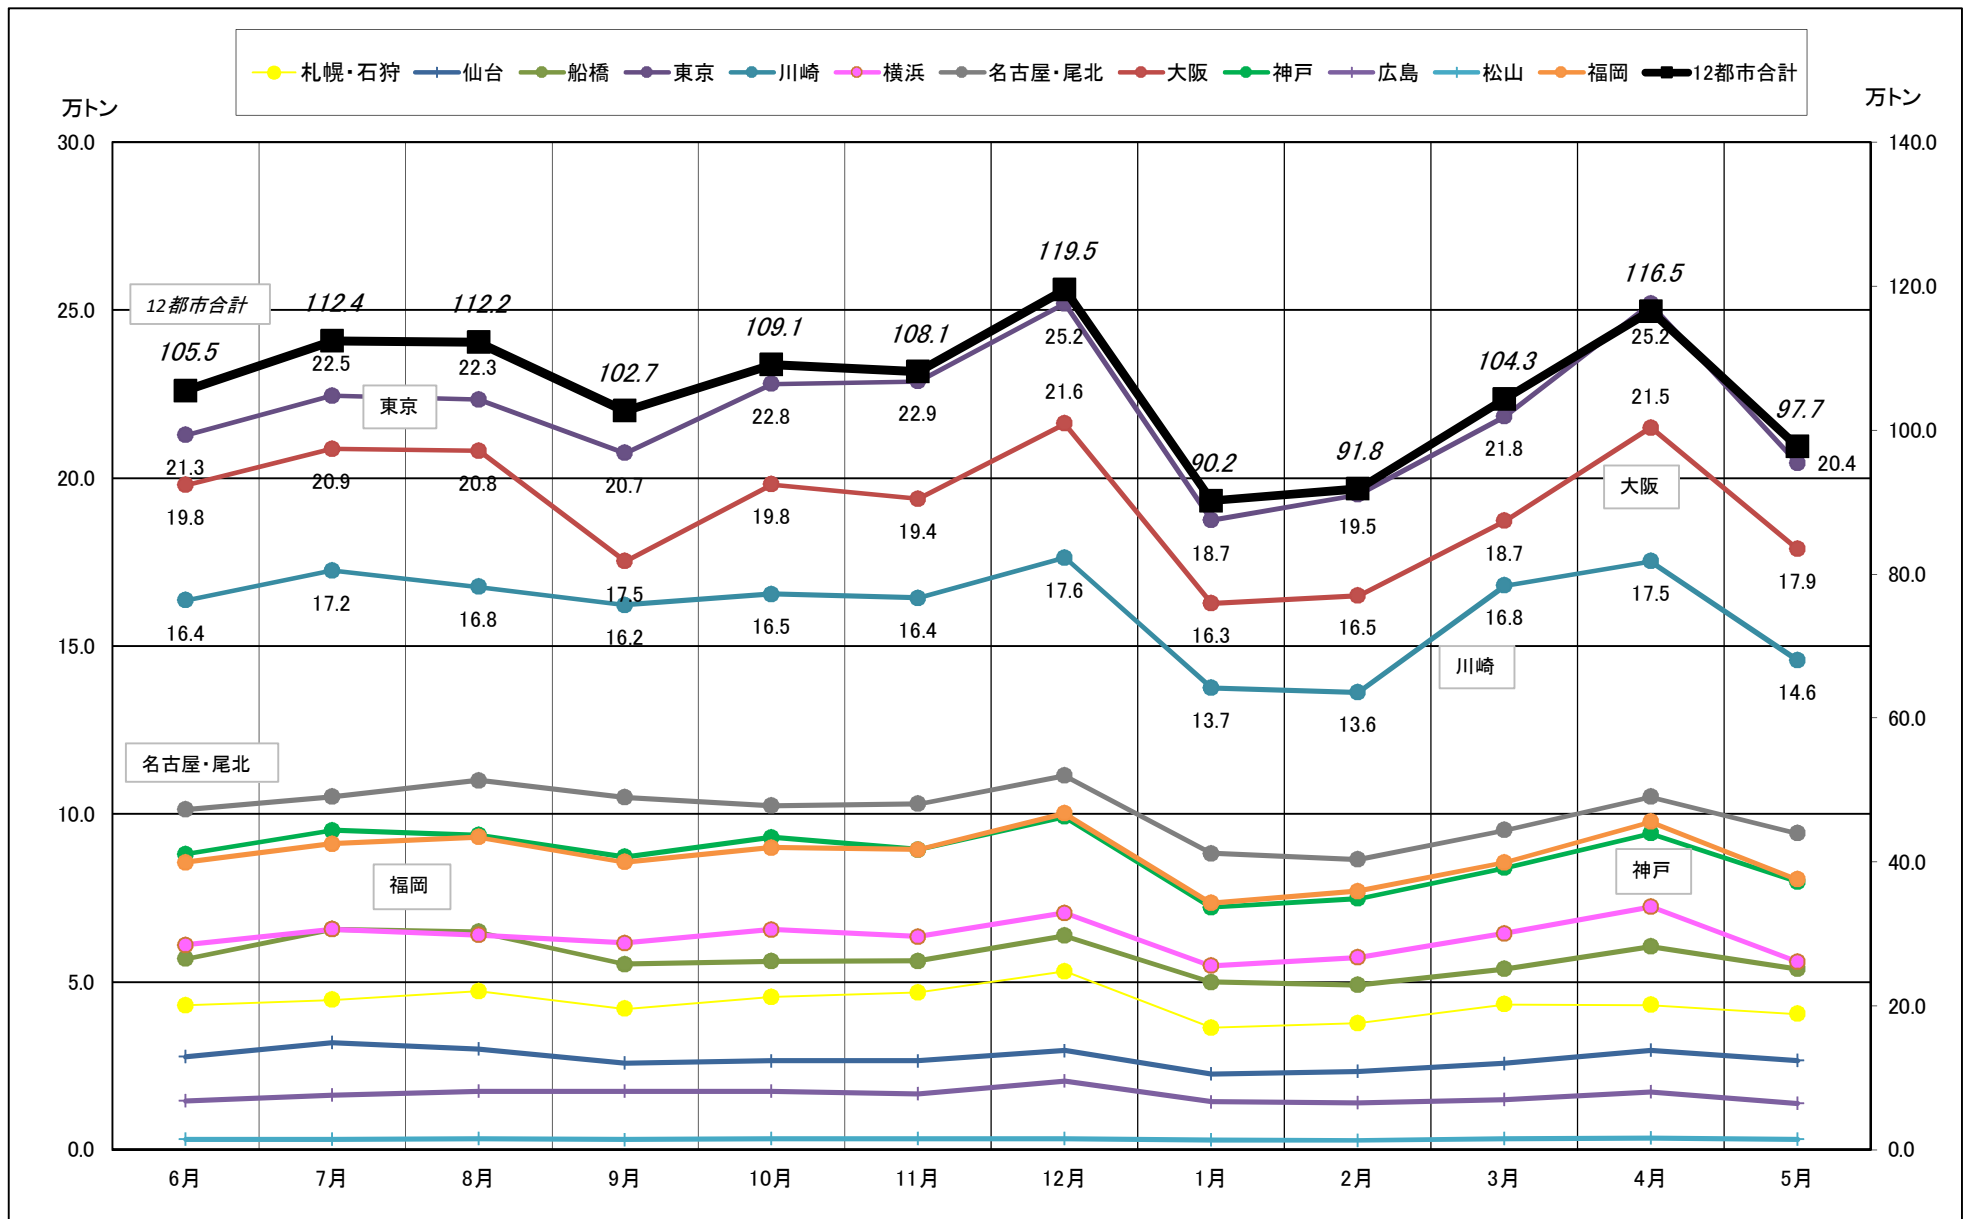

主要12都市受寄物庫腹利用状況(都市別・月別推移)

2018年6月－2019年5月【入庫量】

一般社団法人日本冷蔵倉庫協会

主要12都市受寄物庫腹利用状況(都市別・月別推移)

2018年 6月 - 2019年 5月【出庫量】

主要12都市受寄物庫腹利用状況(都市別・月別推移)

2018年6月－2019年5月【在庫量】

主要12都市受寄物庫腹利用状況(都市別・月別推移)

2018年6月－2019年5月【設備能力】

主要12都市受寄物庫腹利用状況(都市別・月別推移)

2018年6月－2019年5月【收容能力】

主要12都市受寄物庫腹利用状況(都市別・月別推移)

2018年 6月 - 2019年 5月【在庫率】

主要12都市受寄物庫腹利用状況(都市別・月別推移)

2018年 6月 - 2019年 5月【回転数】