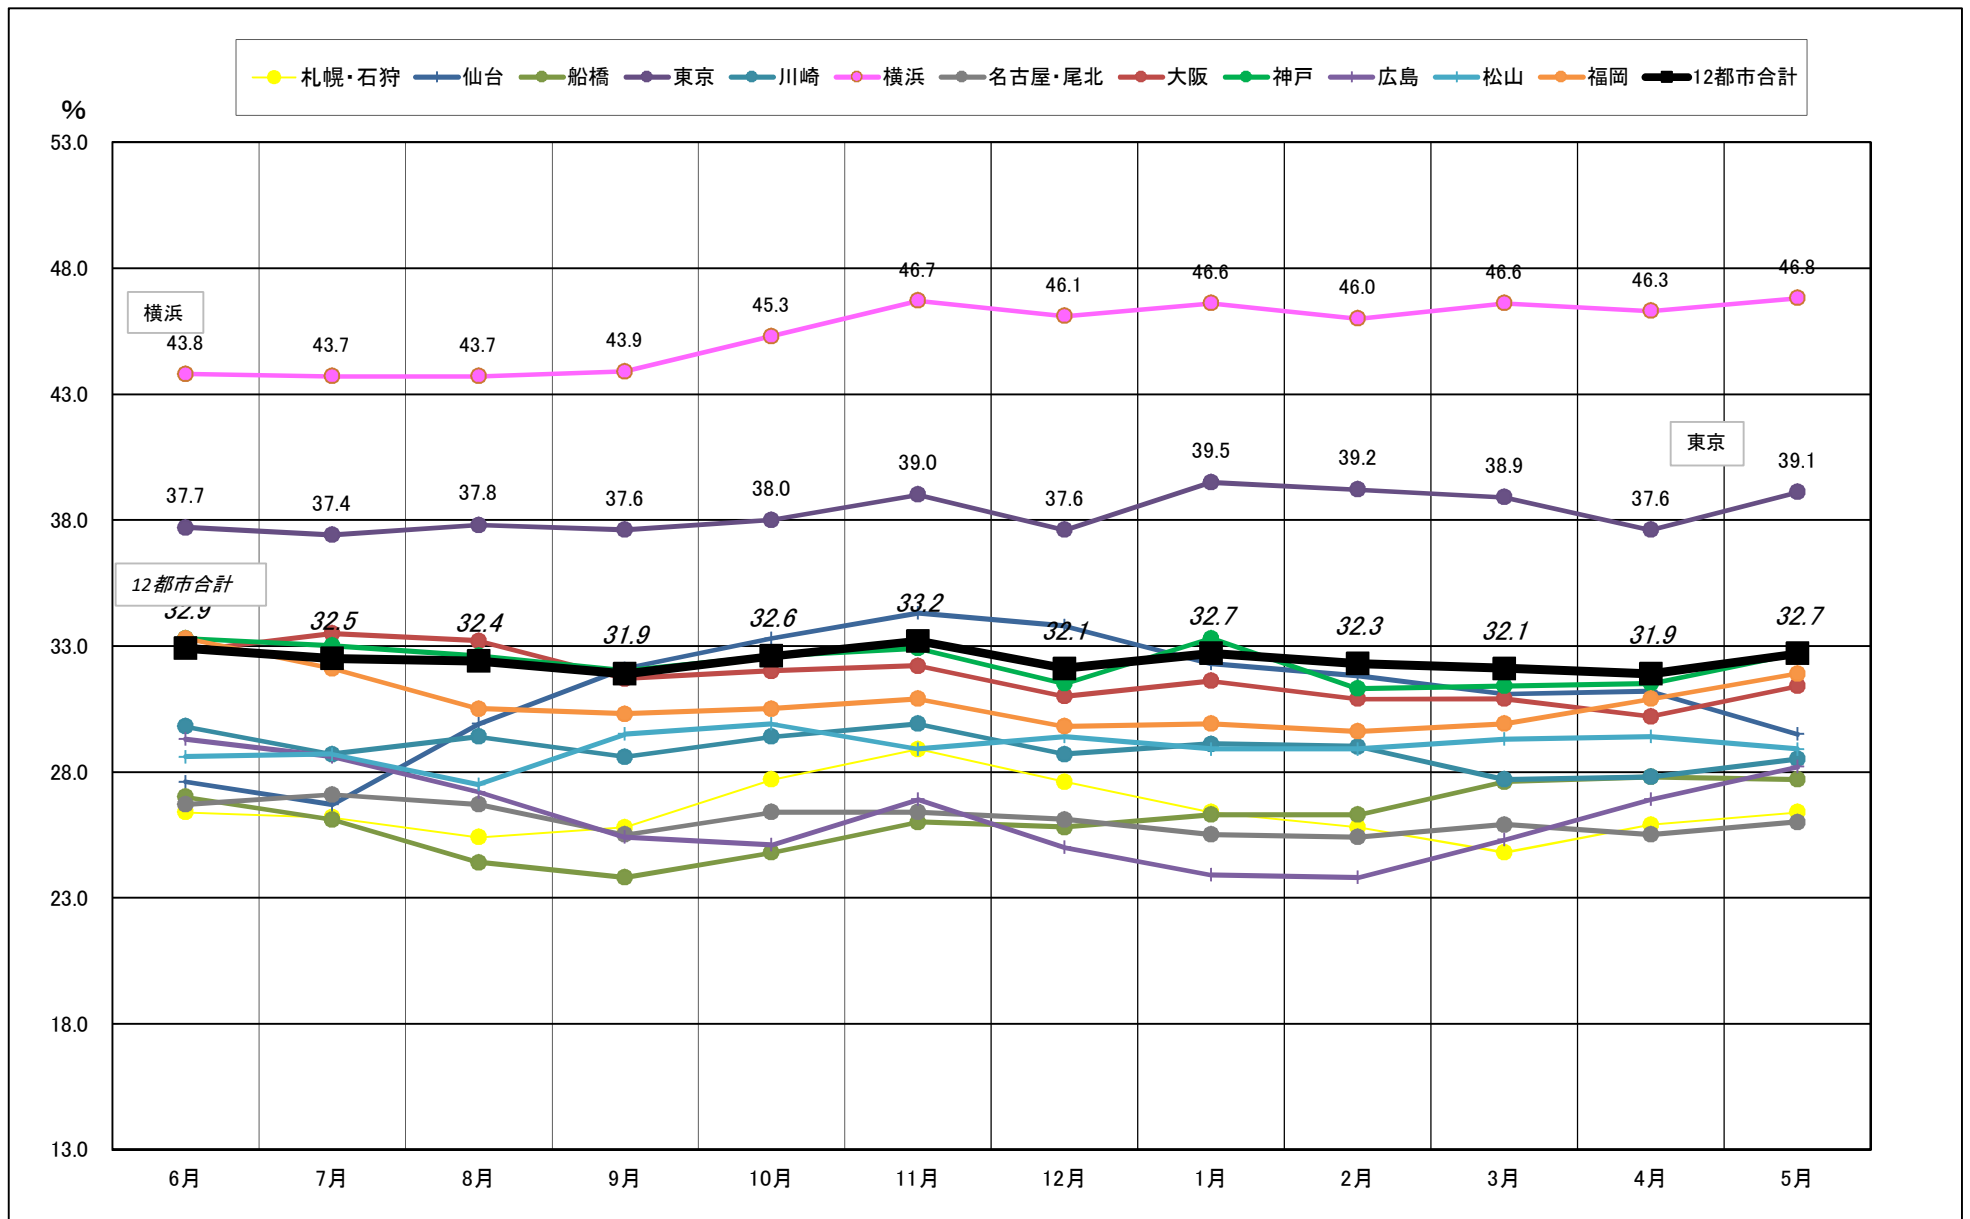

2018年6月－2019年5月【設備能力】

主要12都市受寄物庫腹利用状況(都市別・月別推移)

2018年6月－2019年5月【收容能力】

主要12都市受寄物庫腹利用状況(都市別・月別推移)

2018年 6月 - 2019年 5月【在庫率】

主要12都市受寄物庫腹利用状況(都市別・月別推移)

2018年 6月 - 2019年 5月【回転数】